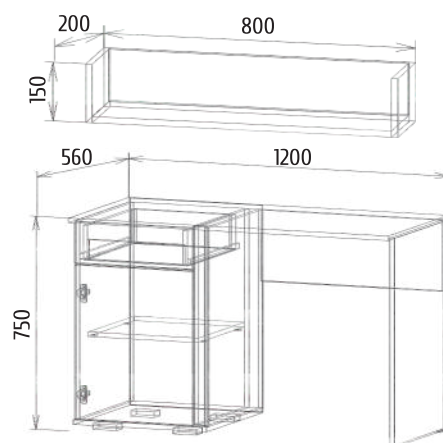

Траффити

Детали корпуса: ЛДСП 16 мм «Сталь», с кромкой ПВХ 0,4 мм.
Фасады: ЛДСП «Белый», «Сталь», «Желтый»
Возможны варианты компоновки материалов.