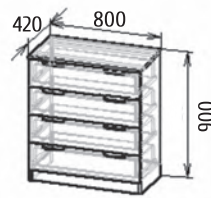

Тедди

Детали корпуса: ЛДСП 16 мм «Дуб молочный», «Дуб Венге» с кромкой ПВХ 0,4 мм.
Фасады: ЛДСП 16 мм «Дуб молочный», «Дуб Венге» с кромкой ПВХ 0,4 мм.
+ фотопечать.

Возможны варианты компоновки материалов.