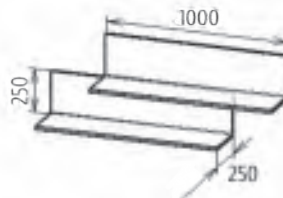

Радуга

Спальное место 1860x800

Детали корпуса: ЛДСП 16 мм «Дуб Молочный», с кромкой ПВХ 0,4 мм.
Фасады: ЛДСП 16 мм «Дуб Молочный» с кромкой ПВХ 0,4 мм. + фотопечать.
Возможны варианты компоновки материалов.