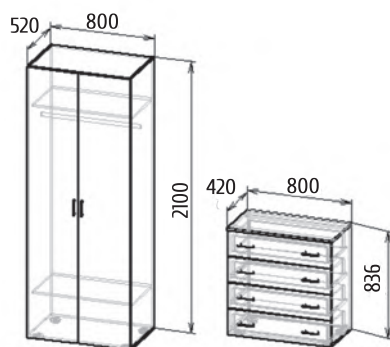

Флинт

Спальное место 1860x800

Детали корпуса: ЛДСП 16 мм «Дуб молочный», «Дуб Венге» с кромкой ПВХ 0,4 мм.
Фасады: ЛДСП 16 мм «Дуб молочный», «Дуб Венге» с кромкой ПВХ 0,4 мм.
+ фотопечать.
Возможны варианты компоновки материалов.