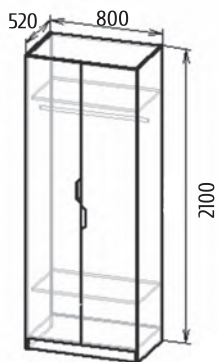

Тедди

Спальное место 1860x800