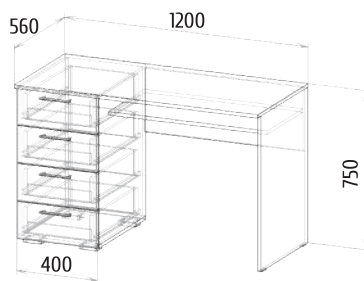

Единорожек

Детали корпуса: ЛДСП 16 мм «Дуб молочный», с кромкой ПВХ 0,4 мм.
Фасады: ЛДСП «Дуб молочный», ЛДСП фотопечать
Возможны варианты компоновки материалов.