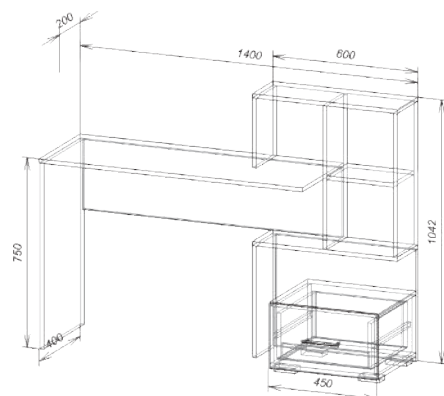

Дельта

Детали корпуса: ЛДСП 16 мм «Сталь» с кромкой ПВХ 0,4 мм.
Фасады: ЛДСП 16 мм «Дуб санама светлый»
Возможны варианты компоновки материалов.