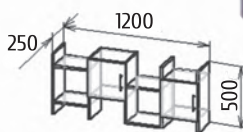

Спальное место 1860x800

Детали корпуса: ЛДСП 16 мм «Розовый», «Белый», с кромкой ПВХ 0,4 мм.
Фасады: ЛДСП 16 мм «Розовый», «Белый» с кромкой ПВХ 0,4 мм + фотопечать.

Возможны варианты компоновки материалов.