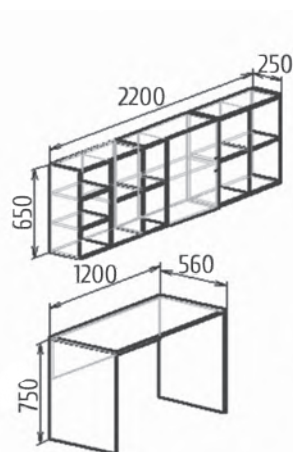

Будущее за нами!

Альбатрос

Детали корпуса: ЛДСП 16 мм «Дуб молочный», «Венге» с кромкой ПВХ 0,4 мм.
 Фасады: ЛДСП 16 мм «Дуб молочный» с кромкой ПВХ 0,4 мм
 + фотопечать.
 Возможны варианты компоновки материалов.

Спальное место 1860x800

Детали корпуса: ЛДСП 16 мм «Белый», с кромкой ПВХ 0,4 мм.
Фасады: МДФ 16 мм «Белый», «Сталь».
Возможны варианты компоновки материалов.

Глория

Спальное место 1860x800

Детали корпуса: ЛДСП 16 мм «Дуб молочный», с кромкой ПВХ 0,4 мм.
 Фасады: ЛДСП 16 мм «Дуб молочный» с кромкой ПВХ 0,4 мм + фотопечать.
 Возможны варианты компоновки материалов.