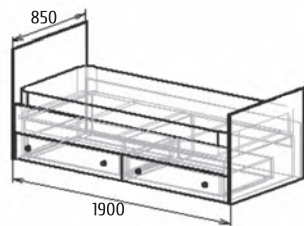

Спальное место 1860x800

Детали корпуса: ЛДСП 16 мм «Сталь», «Дуб французский» с кромкой ПВХ 0,4 мм.
Фасады: ЛДСП «Дуб французский» + фотопечать
Возможны варианты компоновки материалов.