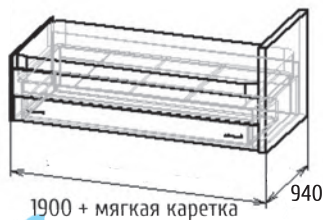

Детали корпуса: ЛДСП 16 мм «Дуб молочный», с кромкой ПВХ 0,4 мм.
Фасады: ЛДСП 16 мм «Дуб молочный» с кромкой ПВХ 0,4 мм. + фотопечать.
Возможны варианты компоновки материалов.