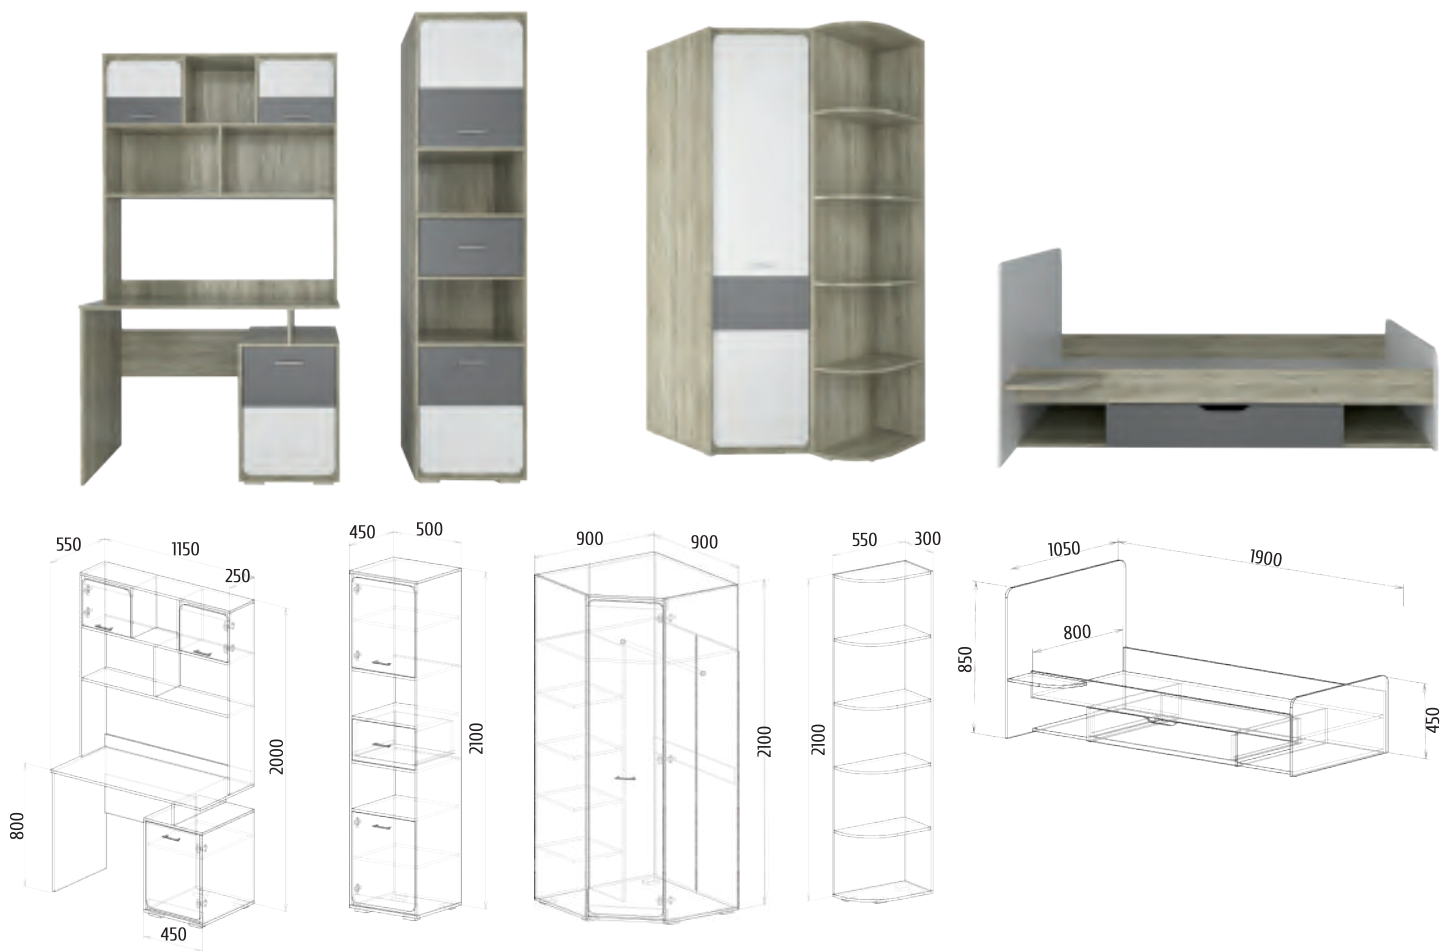

Детали корпуса: ЛДСП 16 мм «Дуб санона светлый», с кромкой ПВХ 0,4 мм.
Фасады: МДФ «Бланж суперматовый», «Графит»
Возможны варианты компоновки материалов.