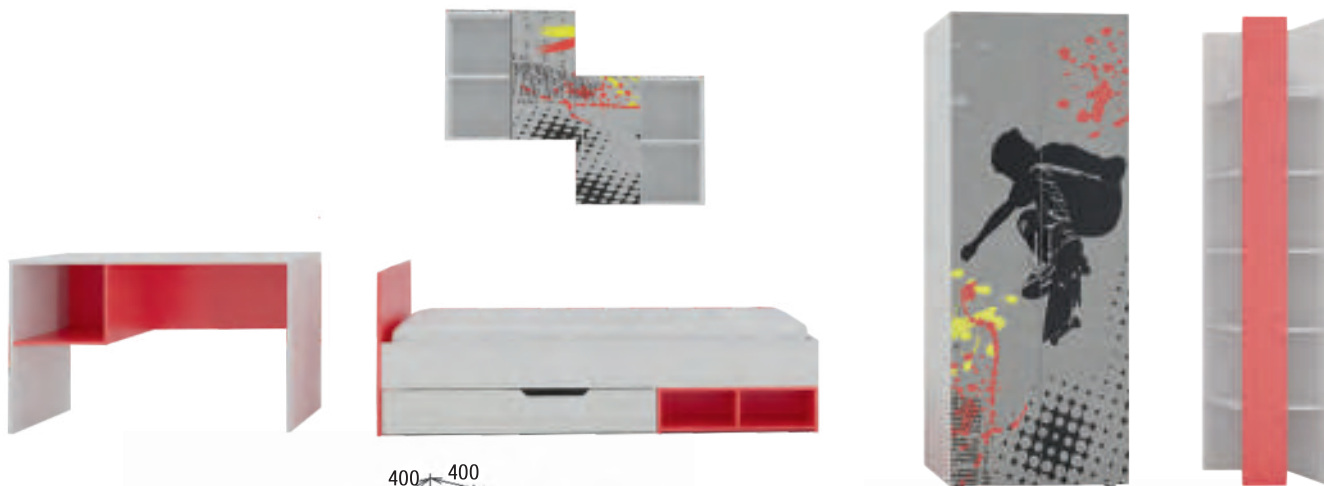

Скейтер

Спальное место 1860x800

Детали корпуса: ЛДСП 16 мм «Белый», «Красный» с кромкой ПВХ 0,4 мм.
Фасады: ЛДСП 16 мм «Белый» с кромкой ПВХ 0,4 мм + фотопечать.
Возможны варианты компоновки материалов.