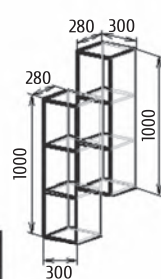

Фрегат

МЕБЕЛЬ ПОВОЛЖЬЯ МЕБЕЛЬ ПОВОЛЖЬЯ МЕБЕЛЬ ПОВОЛЖЬЯ МЕБЕЛЬ ПОВОЛЖЬЯ МЕБЕЛЬ ПОВОЛЖЬЯ МЕБЕЛЬ

Спальное место 1860x800

Детали корпуса: ЛДСП 16 мм «Ольха» с кромкой ПВХ 0,4 мм.
 Фасады: Рамочный фасад «Ольха» + ЛДСП 10 мм «Ольха».
 Возможны варианты компоновки материалов.

Футбол

Спальное место 1860x800

Детали корпуса: ЛДСП 16 мм «Сталь», «Дуб французский» с кромкой ПВХ 0,4 мм.
 Фасады: ЛДСП «Дуб французский» + фотопечать
 Возможны варианты компоновки материалов.

Хип хоп

Детали корпуса: ЛДСП 16 мм «Бodega светлый», «Дуб Французский» с кромкой ПВХ 0,4 мм.
 Фасады: ЛДСП 16 мм «Бodega светлый», «Дуб Французский» с кромкой ПВХ 0,4 мм.
 Возможны варианты компоновки материалов.