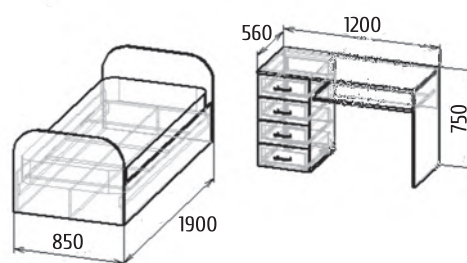

Флинт

Спальное место 1860x800

Детали корпуса: ЛДСП 16 мм «Дуб молочный», «Дуб Венге» с кромкой ПВХ 0,4 мм.
Фасады: ЛДСП 16 мм «Дуб молочный», «Дуб Венге» с кромкой ПВХ 0,4 мм.
+ фотопечать.
Возможны варианты компоновки материалов.