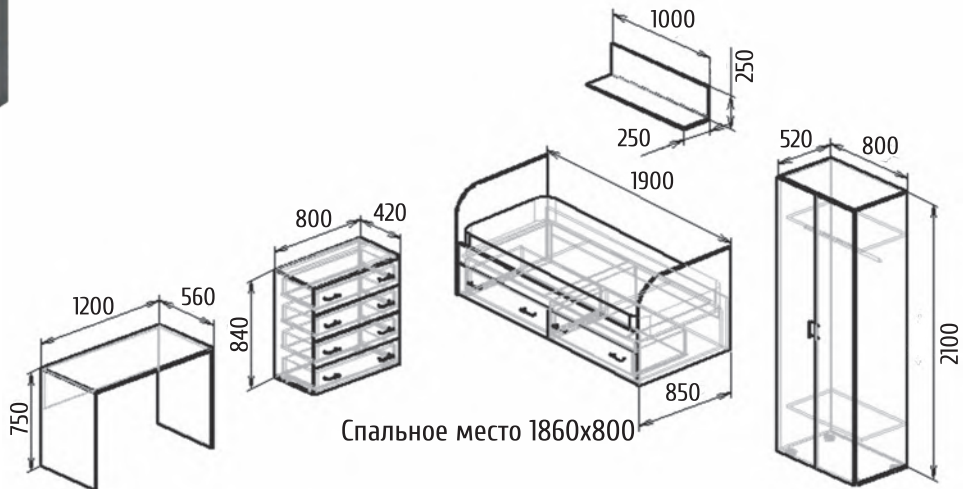

Альбатрос

Детали корпуса: ЛДСП 16 мм «Дуб молочный», «Венге» с кромкой ПВХ 0,4 мм.
Фасады: ЛДСП 16 мм «Дуб молочный» с кромкой ПВХ 0,4 мм
+ фотопечать.
Возможны варианты компоновки материалов.