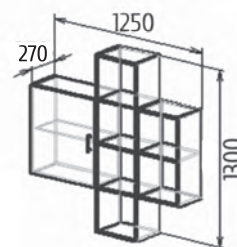

Спальное место 1860x800

Детали корпуса: ЛДСП 16 мм «Белый», с кромкой ПВХ 0,4 мм.
Фасады: МДФ 16 мм «Белый», «Сталь».
Возможны варианты компоновки материалов.

Глория

Спальное место 1860x800

Детали корпуса: ЛДСП 16 мм «Дуб молочный», с кромкой ПВХ 0,4 мм.
 Фасады: ЛДСП 16 мм «Дуб молочный» с кромкой ПВХ 0,4 мм + фотопечать.
 Возможны варианты компоновки материалов.