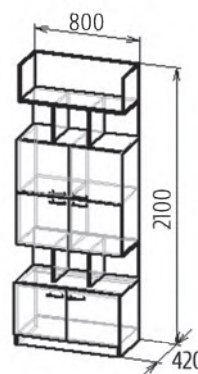

Радуга

Спальное место 1860x800

Детали корпуса: ЛДСП 16 мм «Дуб Молочный», с кромкой ПВХ 0,4 мм.
 Фасады: ЛДСП 16 мм «Дуб Молочный» с кромкой ПВХ 0,4 мм. + фотопечать.
 Возможны варианты компоновки материалов.

Романтика

Детали корпуса: ЛДСП 16 мм «Саном» светлый» с кромкой ПВХ 0,4 мм.
 Фасады: ЛДСП «Белый гланец», ЛДСП фотопечать
 Возможны варианты компоновки материалов.

Скейтер

Спальное место 1860x800

Детали корпуса: ЛДСП 16 мм «Белый», «Красный» с кромкой ПВХ 0,4 мм.
 Фасады: ЛДСП 16 мм «Белый» с кромкой ПВХ 0,4 мм + фотопечать.
 Возможны варианты компоновки материалов.

Сноумен

МЕБЕЛЬ ПОВОЛЖЬЯ МЕБЕЛЬ ПОВОЛЖЬЯ МЕБЕЛЬ ПОВОЛЖЬЯ МЕБЕЛЬ ПОВОЛЖЬЯ МЕБЕЛЬ ПОВОЛЖЬЯ МЕБЕЛЬ

Спальное место 1860x800

Детали корпуса: ЛДСП 16 мм «Дуб молочный», с кромкой ПВХ 0,4 мм.
 Фасады: ЛДСП 16 мм «Дуб молочный» с кромкой ПВХ 0,4 мм. + фотопечать.
 Возможны варианты компоновки материалов.