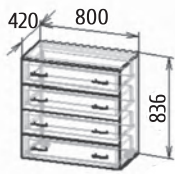

Спальное место 1860x800

Детали корпуса: ЛДСП 16 мм «Розовый», «Белый», с кромкой ПВХ 0,4 мм.
Фасады: ЛДСП 16 мм «Розовый», «Белый» с кромкой ПВХ 0,4 мм + фотопечать.

Возможны варианты компоновки материалов.