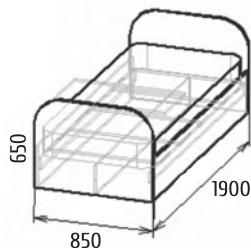

Тедди

Спальное место 1860x800