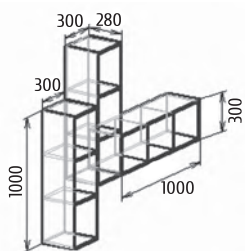

Луга

Спальное место 1860x800