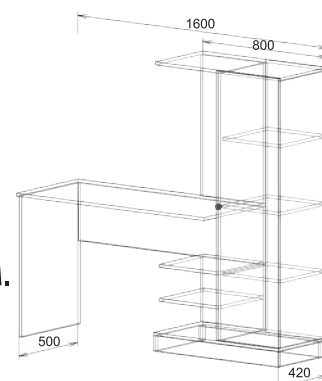

Трифель

Детали корпуса: ЛДСП 16 мм «Пикар», «Черный» с кромкой ПВХ 0,4 мм.
Фасады: ЛДСП 16 мм «Черный»
Возможны варианты компоновки материалов.