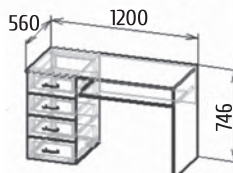

Спальное место 1860x800

Детали корпуса: ЛДСП 16 мм «Розовый», «Белый», с кромкой ПВХ 0,4 мм.
Фасады: ЛДСП 16 мм «Розовый», «Белый» с кромкой ПВХ 0,4 мм + фотопечать.

Возможны варианты компоновки материалов.