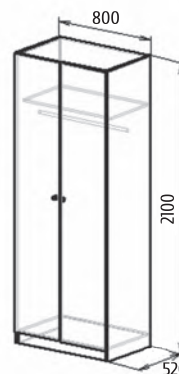

Детали корпуса: ЛДСП 16 мм «Сталь», «Дуб французский» с кромкой ПВХ 0,4 мм.
Фасады: ЛДСП «Дуб французский» + фотопечать
Возможны варианты компоновки материалов.