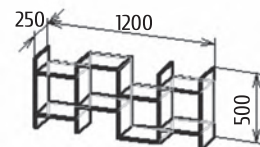

Тедди

Детали корпуса: ЛДСП 16 мм «Дуб молочный», «Дуб Венге» с кромкой ПВХ 0,4 мм.
Фасады: ЛДСП 16 мм «Дуб молочный», «Дуб Венге» с кромкой ПВХ 0,4 мм.
+ фотопечать.

Возможны варианты компоновки материалов.