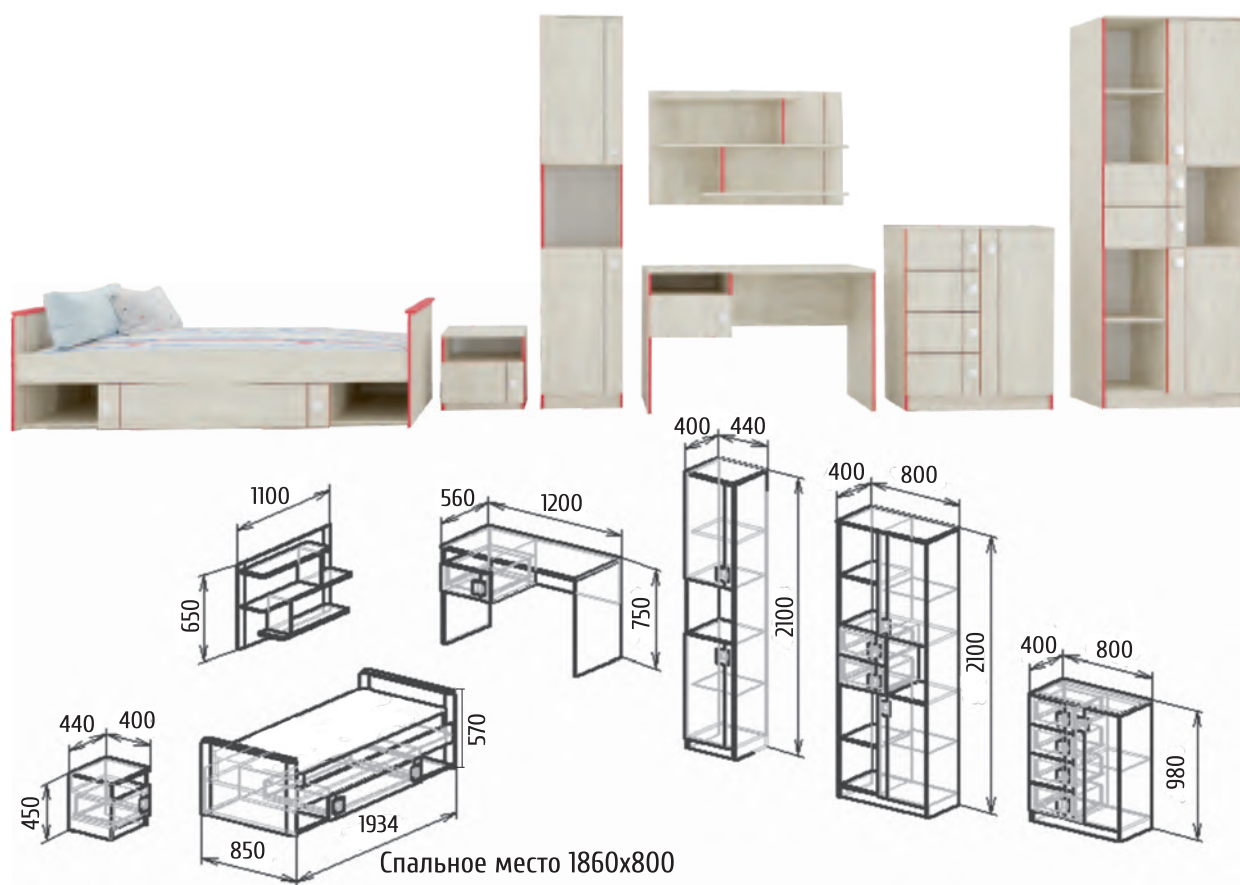

Кубик

Детали корпуса: ЛДСП 16 мм «Шимо светлый» с кромкой ПВХ 0,4 мм.
 Фасады: ЛДСП 16 мм «Шимо светлый» с кромкой ПВХ 0,2 мм.
 Возможны варианты компоновки материалов.

Луга

Спальное место 1860x800

Детали корпуса: ЛДСП 16 мм «Дуб молочный», «Дуб Венге», «Оранжевый» с кромкой ПВХ 0,4 мм.
 Фасады: ЛДСП 16 мм «Дуб молочный», «Дуб Венге», «Оранжевый» с кромкой ПВХ 0,4 мм.
 Возможны варианты компоновки материалов.