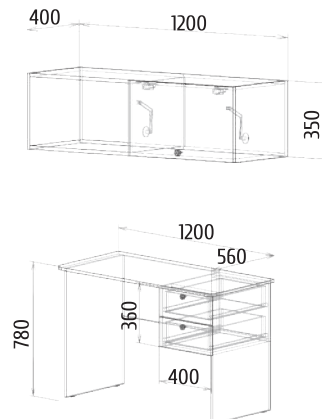

Совушка

Детали корпуса: ЛДСП 16 мм «Белый» с кромкой ПВХ 0,4 мм.
 Фасады: ЛДСП «Сталь», «Белый», ЛДСП фотопечать
 Возможны варианты компоновки материалов.

Стел

Спальное место 1860x800

Детали корпуса: ЛДСП 16 мм «Белый», «Лайм» с кромкой ПВХ 0,4 мм.
Фасады: ЛДСП 16 мм «Лайм» с кромкой ПВХ 0,4 мм.
Возможны варианты компоновки материалов.