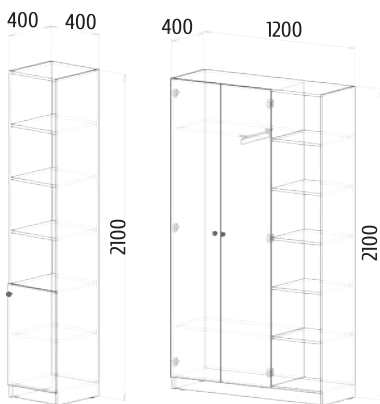

Сноумен

МЕБЕЛЬ ПОВОЛЖЬЯ МЕБЕЛЬ ПОВОЛЖЬЯ МЕБЕЛЬ ПОВОЛЖЬЯ МЕБЕЛЬ ПОВОЛЖЬЯ МЕБЕЛЬ ПОВОЛЖЬЯ МЕБЕЛЬ

Спальное место 1860x800

Детали корпуса: ЛДСП 16 мм «Дуб молочный», с кромкой ПВХ 0,4 мм.
 Фасады: ЛДСП 16 мм «Дуб молочный» с кромкой ПВХ 0,4 мм. + фотопечать.
 Возможны варианты компоновки материалов.

Совушка

Детали корпуса: ЛДСП 16 мм «Белый» с кромкой ПВХ 0,4 мм.
 Фасады: ЛДСП «Сталь», «Белый», ЛДСП фотопечать
 Возможны варианты компоновки материалов.

Стел

Спальное место 1860x800

Детали корпуса: ЛДСП 16 мм «Белый», «Лайм» с кромкой ПВХ 0,4 мм.
Фасады: ЛДСП 16 мм «Лайм» с кромкой ПВХ 0,4 мм.
Возможны варианты компоновки материалов.