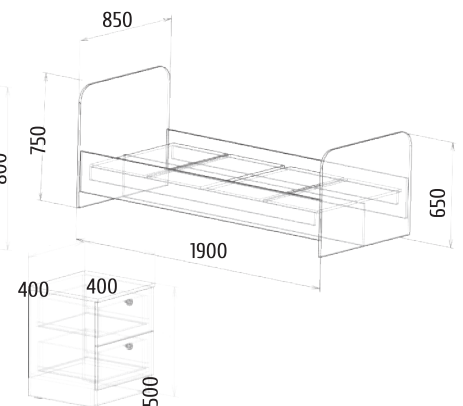

Совушка

Детали корпуса: ЛДСП 16 мм «Белый» с кромкой ПВХ 0,4 мм.
Фасады: ЛДСП «Сталь», «Белый», ЛДСП фотопечать
Возможны варианты компоновки материалов.