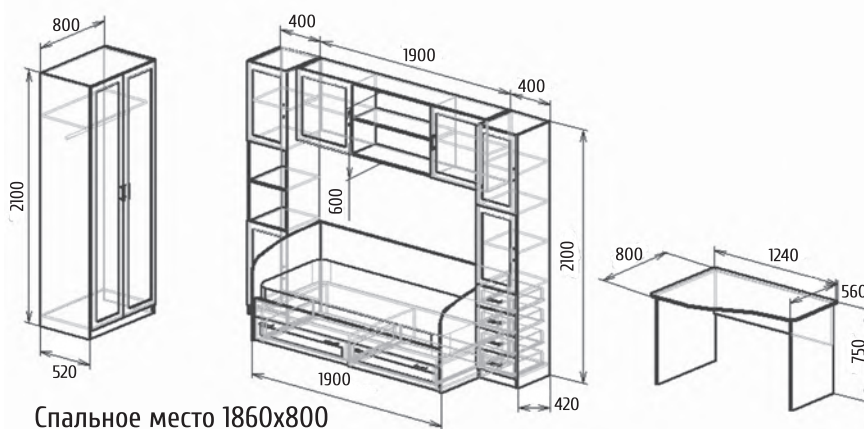

Спальное место 1860x800