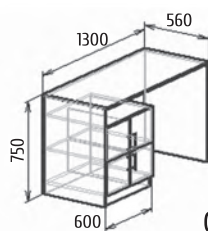

Кубик

Детали корпуса: ЛДСП 16 мм «Шимо светлый» с кромкой ПВХ 0,4 мм.
 Фасады: ЛДСП 16 мм «Шимо светлый» с кромкой ПВХ 0,2 мм.
 Возможны варианты компоновки материалов.

Луга

Спальное место 1860x800

Детали корпуса: ЛДСП 16 мм «Дуб молочный», «Дуб Венге», «Оранжевый» с кромкой ПВХ 0,4 мм.
 Фасады: ЛДСП 16 мм «Дуб молочный», «Дуб Венге», «Оранжевый» с кромкой ПВХ 0,4 мм.
 Возможны варианты компоновки материалов.