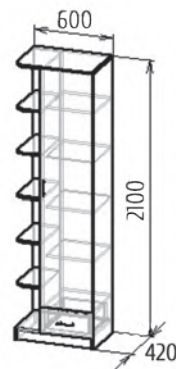

Романтика

Детали корпуса: ЛДСП 16 мм «Саном» светлый» с кромкой ПВХ 0,4 мм.
 Фасады: ЛДСП «Белый гланец», ЛДСП фотопечать
 Возможны варианты компоновки материалов.

Скейтер

Спальное место 1860x800

Детали корпуса: ЛДСП 16 мм «Белый», «Красный» с кромкой ПВХ 0,4 мм.
 Фасады: ЛДСП 16 мм «Белый» с кромкой ПВХ 0,4 мм + фотопечать.
 Возможны варианты компоновки материалов.

Сноумен

МЕБЕЛЬ ПОВОЛЖЬЯ МЕБЕЛЬ ПОВОЛЖЬЯ МЕБЕЛЬ ПОВОЛЖЬЯ МЕБЕЛЬ ПОВОЛЖЬЯ МЕБЕЛЬ ПОВОЛЖЬЯ МЕБЕЛЬ

Спальное место 1860x800

Детали корпуса: ЛДСП 16 мм «Дуб молочный», с кромкой ПВХ 0,4 мм.
 Фасады: ЛДСП 16 мм «Дуб молочный» с кромкой ПВХ 0,4 мм. + фотопечать.
 Возможны варианты компоновки материалов.