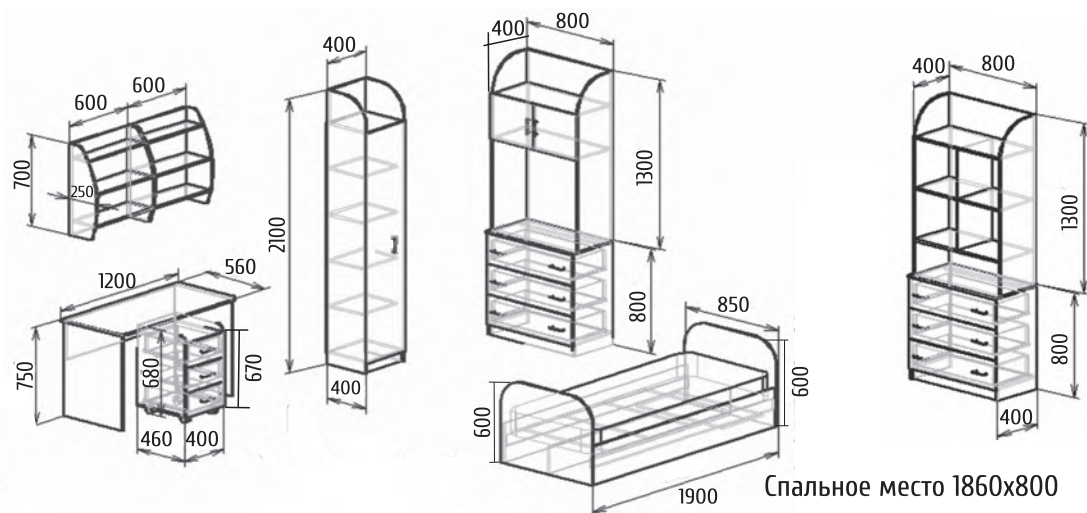

Краски

Детали корпуса: ЛДСП 16 мм «Белый», «Жёлтый» с кромкой ПВХ 0,4 мм.
Фасады: ЛДСП 16 мм «Жёлтый», «Белый» с кромкой ПВХ 0,4 мм + фотопечать.
Возможны варианты компоновки материалов.