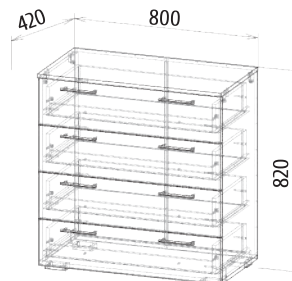

Единорожек

Детали корпуса: ЛДСП 16 мм «Дуб молочный», с кромкой ПВХ 0,4 мм.
Фасады: ЛДСП «Дуб молочный», ЛДСП фотопечать
Возможны варианты компоновки материалов.