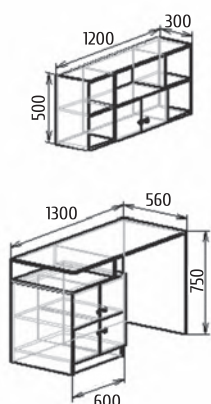

Флинт

Спальное место 1860x800

Детали корпуса: ЛДСП 16 мм «Дуб молочный», «Дуб Венге» с кромкой ПВХ 0,4 мм.
 Фасады: ЛДСП 16 мм «Дуб молочный», «Дуб Венге» с кромкой ПВХ 0,4 мм.
 + фотопечать.
 Возможны варианты компоновки материалов.

Фрегат

МЕБЕЛЬ ПОВОЛЖЬЯ МЕБЕЛЬ ПОВОЛЖЬЯ МЕБЕЛЬ ПОВОЛЖЬЯ МЕБЕЛЬ ПОВОЛЖЬЯ МЕБЕЛЬ ПОВОЛЖЬЯ МЕБЕЛЬ

Спальное место 1860x800

Детали корпуса: ЛДСП 16 мм «Ольха» с кромкой ПВХ 0,4 мм.
 Фасады: Рамочный фасад «Ольха» + ЛДСП 10 мм «Ольха».
 Возможны варианты компоновки материалов.

Футбол

Спальное место 1860x800

Детали корпуса: ЛДСП 16 мм «Сталь», «Дуб французский» с кромкой ПВХ 0,4 мм.
 Фасады: ЛДСП «Дуб французский» + фотопечать
 Возможны варианты компоновки материалов.

Хип хоп

Детали корпуса: ЛДСП 16 мм «Бodega светлый», «Дуб Французский» с кромкой ПВХ 0,4 мм.
 Фасады: ЛДСП 16 мм «Бodega светлый», «Дуб Французский» с кромкой ПВХ 0,4 мм.
 Возможны варианты компоновки материалов.