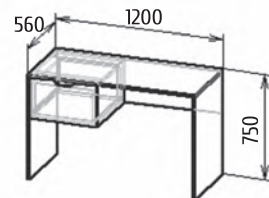

Тедди

Детали корпуса: ЛДСП 16 мм «Дуб молочный», «Дуб Венге» с кромкой ПВХ 0,4 мм.
Фасады: ЛДСП 16 мм «Дуб молочный», «Дуб Венге» с кромкой ПВХ 0,4 мм.
+ фотопечать.

Возможны варианты компоновки материалов.