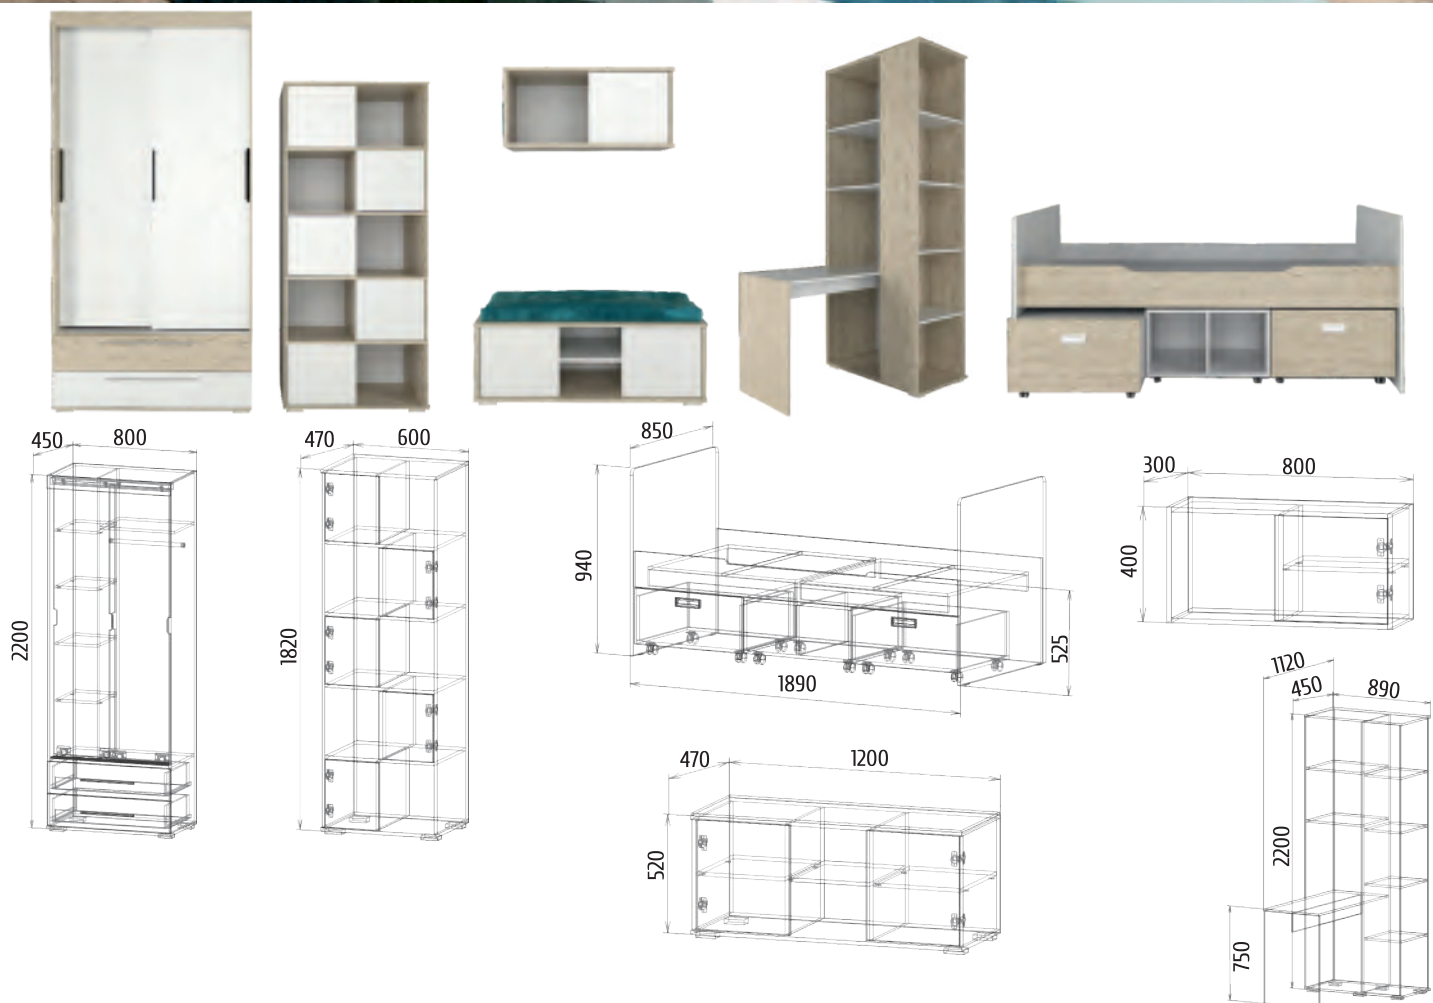

Детали корпуса: ЛДСП 16 мм «Дуб сакраменто светлый» с кромкой ПВХ 0,4 мм.
Фасады: МДФ «Белый глянец»
Возможны варианты компоновки материалов.