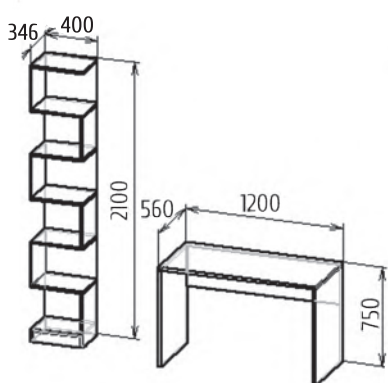

Сноумен

МЕБЕЛЬ ПОВОЛЖЬЯ МЕБЕЛЬ ПОВОЛЖЬЯ МЕБЕЛЬ ПОВОЛЖЬЯ МЕБЕЛЬ ПОВОЛЖЬЯ МЕБЕЛЬ ПОВОЛЖЬЯ МЕБЕЛЬ

Детали корпуса: ЛДСП 16 мм «Дуб молочный», с кромкой ПВХ 0,4 мм.
Фасады: ЛДСП 16 мм «Дуб молочный» с кромкой ПВХ 0,4 мм. + фотопечать.
Возможны варианты компоновки материалов.