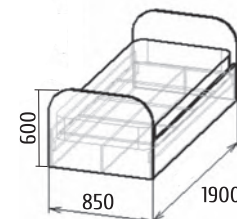

Спальное место 1860x800

Детали корпуса: ЛДСП 16 мм «Розовый», «Белый», с кромкой ПВХ 0,4 мм.
Фасады: ЛДСП 16 мм «Розовый», «Белый» с кромкой ПВХ 0,4 мм + фотопечать.

Возможны варианты компоновки материалов.