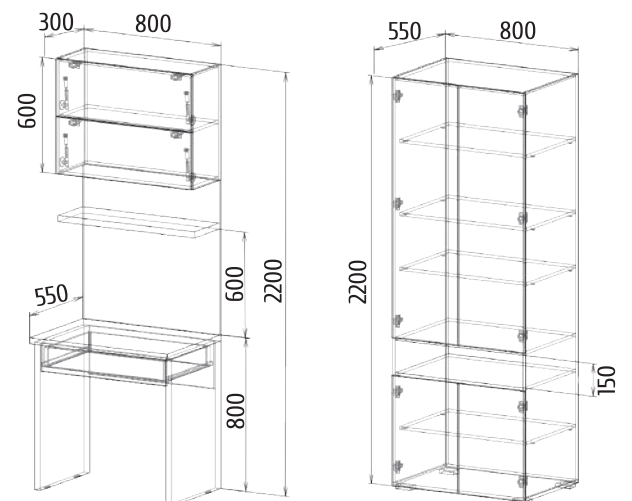

Детали корпуса: ЛДСП 16 мм + 32 мм «Дуб санама светлый» с кромкой ПВХ 0,4 мм.
Фасады: МДФ «Бланж суперматовый», «Графит»
Возможны варианты компоновки материалов.