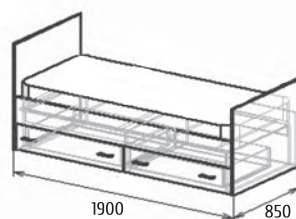

Кубик

Детали корпуса: ЛДСП 16 мм «Шимо светлый» с кромкой ПВХ 0,4 мм.
 Фасады: ЛДСП 16 мм «Шимо светлый» с кромкой ПВХ 0,2 мм.
 Возможны варианты компоновки материалов.

Луга

Спальное место 1860x800

Детали корпуса: ЛДСП 16 мм «Дуб молочный», «Дуб Венге», «Оранжевый» с кромкой ПВХ 0,4 мм.
 Фасады: ЛДСП 16 мм «Дуб молочный», «Дуб Венге», «Оранжевый» с кромкой ПВХ 0,4 мм.
 Возможны варианты компоновки материалов.