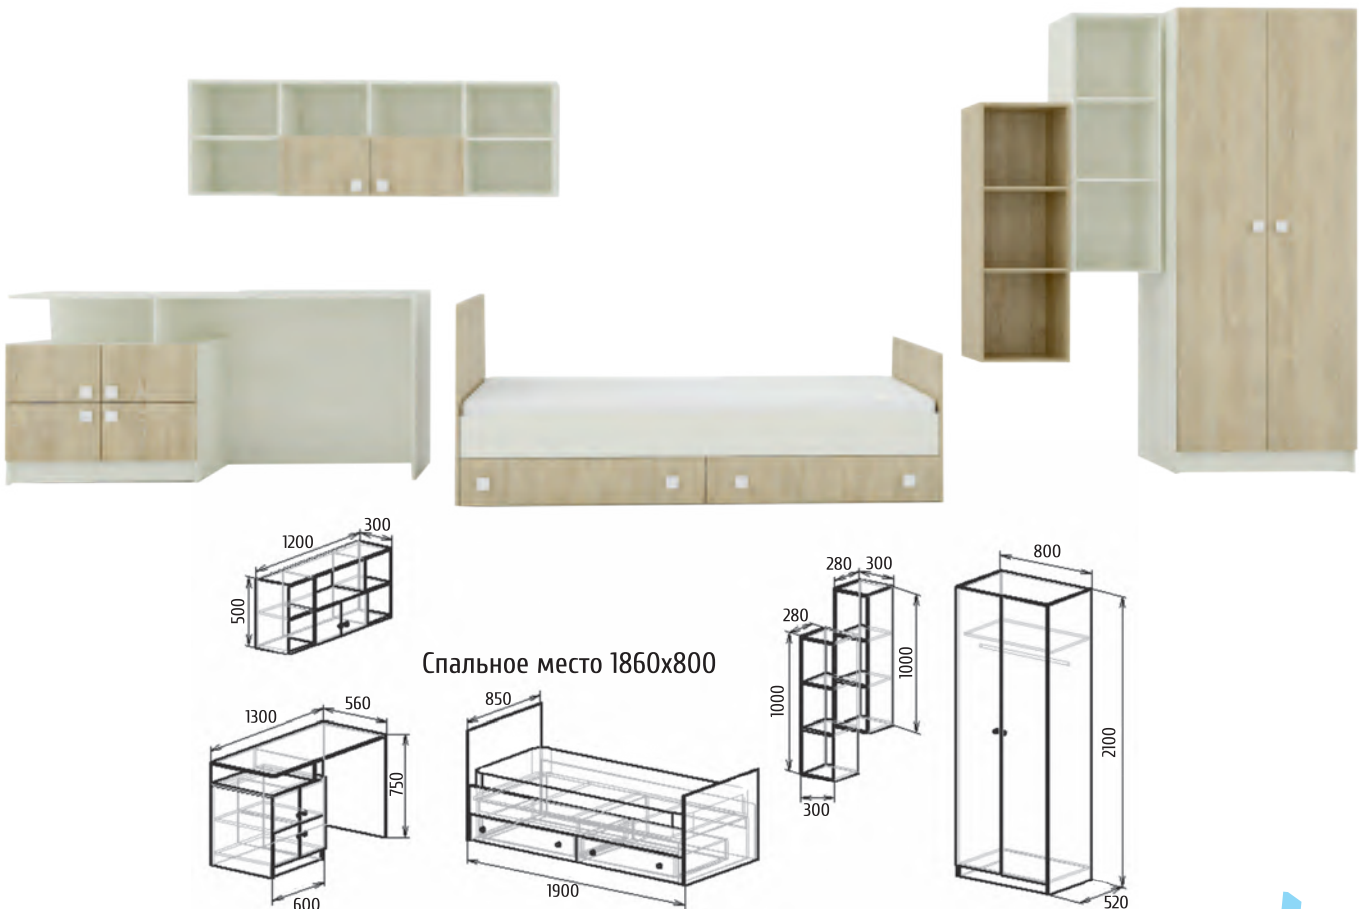

Футбол

Спальное место 1860x800

Детали корпуса: ЛДСП 16 мм «Сталь», «Дуб французский» с кромкой ПВХ 0,4 мм.
 Фасады: ЛДСП «Дуб французский» + фотопечать
 Возможны варианты компоновки материалов.

Хип хоп

Детали корпуса: ЛДСП 16 мм «Бodega светлый», «Дуб Французский» с кромкой ПВХ 0,4 мм.
 Фасады: ЛДСП 16 мм «Бodega светлый», «Дуб Французский» с кромкой ПВХ 0,4 мм.
 Возможны варианты компоновки материалов.