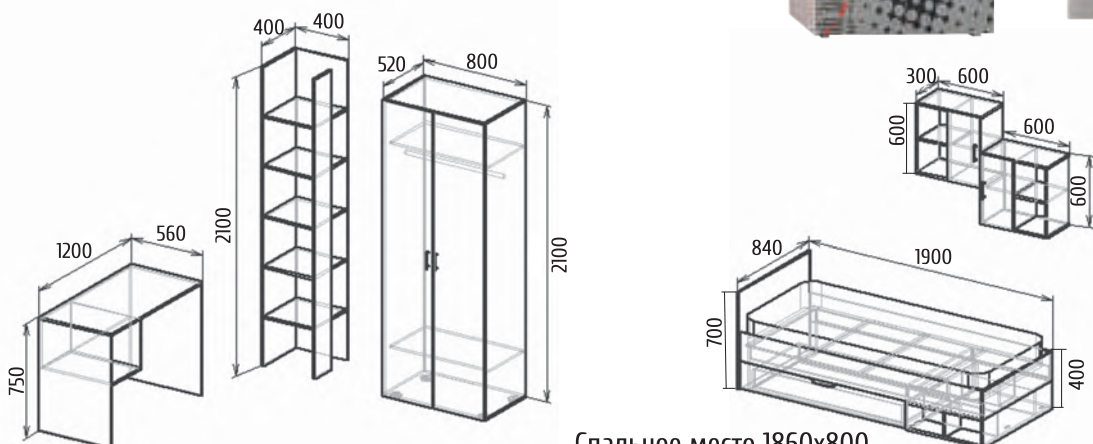

Радуга

Спальное место 1860x800

Детали корпуса: ЛДСП 16 мм «Дуб Молочный», с кромкой ПВХ 0,4 мм.
 Фасады: ЛДСП 16 мм «Дуб Молочный» с кромкой ПВХ 0,4 мм. + фотопечать.
 Возможны варианты компоновки материалов.

Романтика

Детали корпуса: ЛДСП 16 мм «Саном» светлый» с кромкой ПВХ 0,4 мм.
 Фасады: ЛДСП «Белый гланец», ЛДСП фотопечать
 Возможны варианты компоновки материалов.

Скейтер

Спальное место 1860x800

Детали корпуса: ЛДСП 16 мм «Белый», «Красный» с кромкой ПВХ 0,4 мм.
 Фасады: ЛДСП 16 мм «Белый» с кромкой ПВХ 0,4 мм + фотопечать.
 Возможны варианты компоновки материалов.