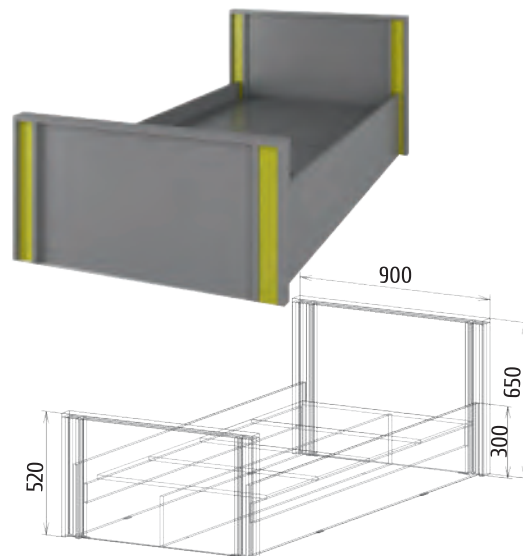

Траффити

Детали корпуса: ЛДСП 16 мм «Сталь», с кромкой ПВХ 0,4 мм.
Фасады: ЛДСП «Белый», «Сталь», «Желтый»
Возможны варианты компоновки материалов.