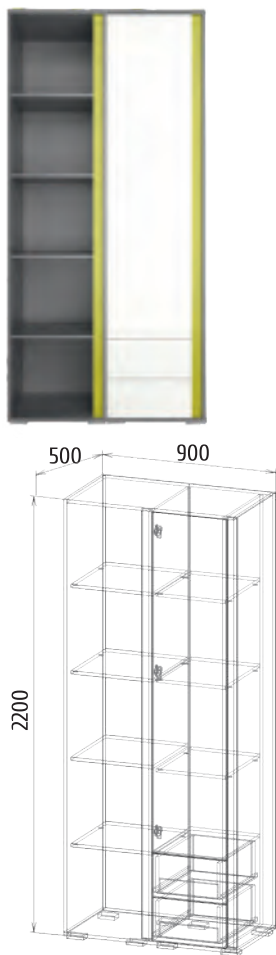

Будущее за нами!

Альбатрос

Детали корпуса: ЛДСП 16 мм «Дуб молочный», «Венге» с кромкой ПВХ 0,4 мм.
 Фасады: ЛДСП 16 мм «Дуб молочный» с кромкой ПВХ 0,4 мм
 + фотопечать.
 Возможны варианты компоновки материалов.

Спальное место 1860x800

Детали корпуса: ЛДСП 16 мм «Белый», с кромкой ПВХ 0,4 мм.
Фасады: МДФ 16 мм «Белый», «Сталь».
Возможны варианты компоновки материалов.

Глория

Спальное место 1860x800

Детали корпуса: ЛДСП 16 мм «Дуб молочный», с кромкой ПВХ 0,4 мм.
 Фасады: ЛДСП 16 мм «Дуб молочный» с кромкой ПВХ 0,4 мм + фотопечать.
 Возможны варианты компоновки материалов.

Траффити

Детали корпуса: ЛДСП 16 мм «Сталь», с кромкой ПВХ 0,4 мм.
Фасады: ЛДСП «Белый», «Сталь», «Желтый»
Возможны варианты компоновки материалов.

Дюна

МЕБЕЛЬ ПОВОЛЖЬЯ МЕБЕЛЬ ПОВОЛЖЬЯ МЕБЕЛЬ ПОВОЛЖЬЯ МЕБЕЛЬ ПОВОЛЖЬЯ МЕБЕЛЬ ПОВОЛЖЬЯ МЕБЕЛЬ ПОВОЛЖЬЯ

Зефир

МЕБЕЛЬ ПОВОЛЖЬЯ МЕБЕЛЬ ПОВОЛЖЬЯ МЕБЕЛЬ ПОВОЛЖЬЯ МЕБЕЛЬ ПОВОЛЖЬЯ МЕБЕЛЬ ПОВОЛЖЬЯ МЕБЕЛЬ ПОВОЛЖЬЯ

Детали корпуса: ЛДСП 16 мм «Сталь» с кромкой ПВХ 0,4 мм.
 Фасады: ЛДСП 16 мм «Сталь», «Розовый» с кромкой ПВХ 0,4 мм.
 Возможны варианты компоновки материалов.