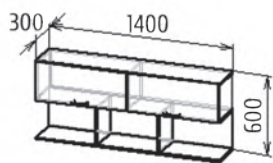

Спальное место 1860x800