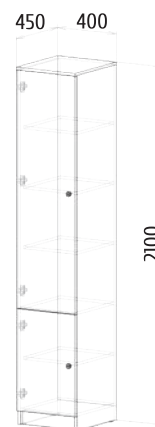

Детали корпуса: ЛДСП 16 мм «Пикар» с кромкой ПВХ 0,4 мм.
Фасады: ЛДСП «Сталь», «Пикар»
Возможны варианты компоновки материалов.