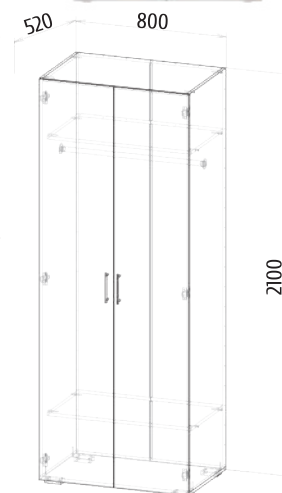

Единорожек

Детали корпуса: ЛДСП 16 мм «Дуб молочный», с кромкой ПВХ 0,4 мм.
Фасады: ЛДСП «Дуб молочный», ЛДСП фотопечать
Возможны варианты компоновки материалов.