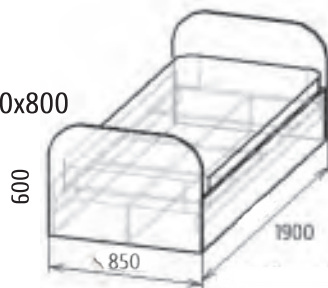

Спальное место 1860x800

Детали корпуса: ЛДСП 16 мм «Розовый», «Белый», с кромкой ПВХ 0,4 мм.
 Фасады: ЛДСП 16 мм «Розовый», «Белый» с кромкой ПВХ 0,4 мм + фотопечать.

Возможны варианты компоновки материалов.

Радуга

Спальное место 1860x800

Детали корпуса: ЛДСП 16 мм «Дуб Молочный», с кромкой ПВХ 0,4 мм.
 Фасады: ЛДСП 16 мм «Дуб Молочный» с кромкой ПВХ 0,4 мм. + фотопечать.
 Возможны варианты компоновки материалов.