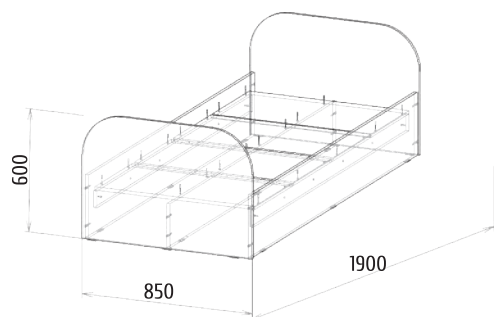

Единорожек

Детали корпуса: ЛДСП 16 мм «Дуб молочный», с кромкой ПВХ 0,4 мм.
Фасады: ЛДСП «Дуб молочный», ЛДСП фотопечать
Возможны варианты компоновки материалов.