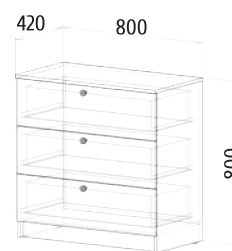

Совушка

Детали корпуса: ЛДСП 16 мм «Белый» с кромкой ПВХ 0,4 мм.
Фасады: ЛДСП «Сталь», «Белый», ЛДСП фотопечать
Возможны варианты компоновки материалов.