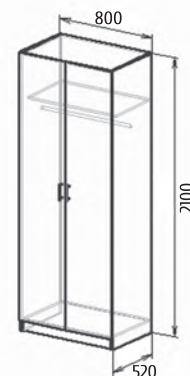

Кубик

Детали корпуса: ЛДСП 16 мм «Шимо светлый» с кромкой ПВХ 0,4 мм.
 Фасады: ЛДСП 16 мм «Шимо светлый» с кромкой ПВХ 0,2 мм.
 Возможны варианты компоновки материалов.

Луга

Спальное место 1860x800

Детали корпуса: ЛДСП 16 мм «Дуб молочный», «Дуб Венге», «Оранжевый» с кромкой ПВХ 0,4 мм.
 Фасады: ЛДСП 16 мм «Дуб молочный», «Дуб Венге», «Оранжевый» с кромкой ПВХ 0,4 мм.
 Возможны варианты компоновки материалов.

Детали корпуса: ЛДСП 16 мм «Белый», «Лайм» с кромкой ПВХ 0,4 мм.
 Фасады: ЛДСП 16 мм «Белый» с кромкой ПВХ 0,4 мм.
 Возможны варианты компоновки материалов.

Метро

МЕБЕЛЬ ПОВОЛЖЬЯ МЕБЕЛЬ ПОВОЛЖЬЯ МЕБЕЛЬ ПОВОЛЖЬЯ МЕБЕЛЬ ПОВОЛЖЬЯ МЕБЕЛЬ ПОВОЛЖЬЯ МЕБЕЛЬ ПОВОЛЖЬЯ