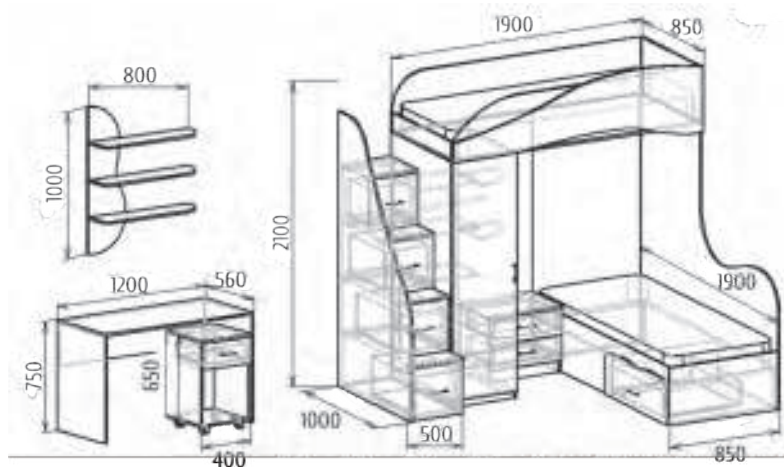

Стел

Спальное место 1860x800

Детали корпуса: ЛДСП 16 мм «Белый», «Лайм» с кромкой ПВХ 0,4 мм.
Фасады: ЛДСП 16 мм «Лайм» с кромкой ПВХ 0,4 мм.
Возможны варианты компоновки материалов.