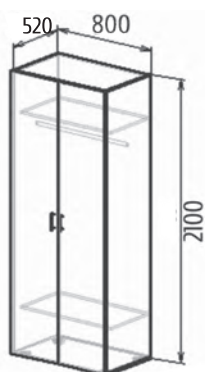

Спальное место 1860x800

Детали корпуса: ЛДСП 16 мм «Белый», с кромкой ПВХ 0,4 мм.
Фасады: МДФ 16 мм «Белый», «Сталь».
Возможны варианты компоновки материалов.

Глория

Спальное место 1860x800

Детали корпуса: ЛДСП 16 мм «Дуб молочный», с кромкой ПВХ 0,4 мм.
 Фасады: ЛДСП 16 мм «Дуб молочный» с кромкой ПВХ 0,4 мм + фотопечать.
 Возможны варианты компоновки материалов.