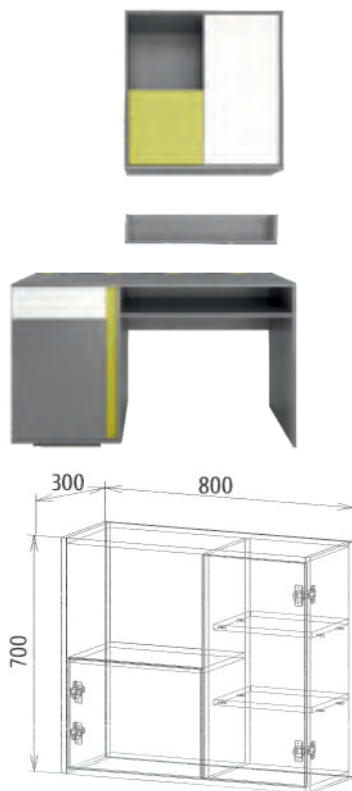

Траффити

Детали корпуса: ЛДСП 16 мм «Сталь», с кромкой ПВХ 0,4 мм.
Фасады: ЛДСП «Белый», «Сталь», «Желтый»
Возможны варианты компоновки материалов.