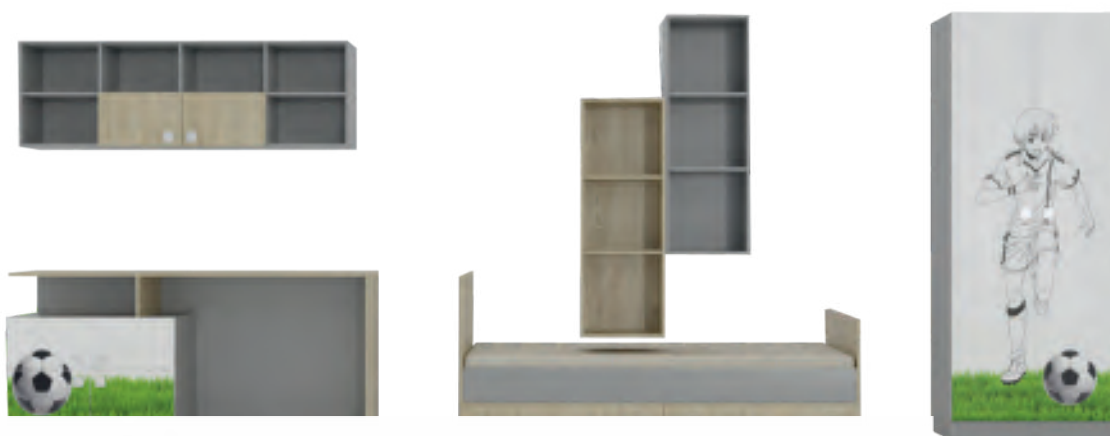

Футбол

Детали корпуса: ЛДСП 16 мм «Сталь», «Дуб французский» с кромкой ПВХ 0,4 мм.
Фасады: ЛДСП «Дуб французский» + фотопечать
Возможны варианты компоновки материалов.