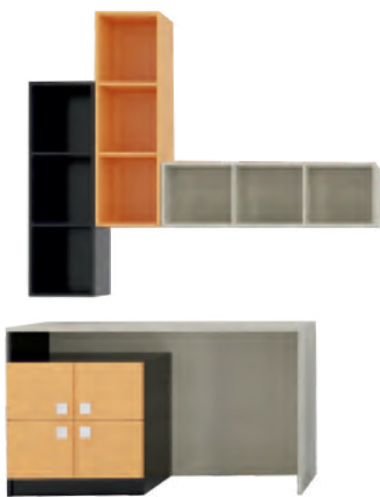

Луга

Спальное место 1860x800