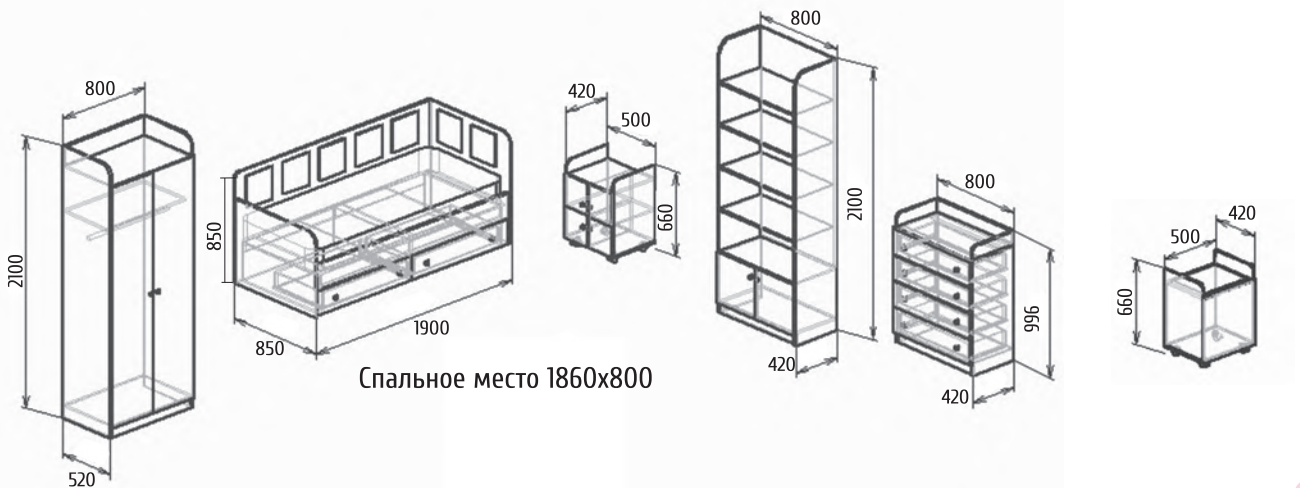

Детали корпуса: ЛДСП 16 мм «Сталь» с кромкой ПВХ 0,4 мм.
Фасады: ЛДСП 16 мм «Сталь», «Розовый» с кромкой ПВХ 0,4 мм.
Возможны варианты компоновки материалов.