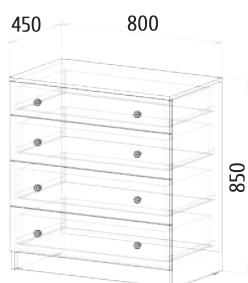

Детали корпуса: ЛДСП 16 мм «Пикар» с кромкой ПВХ 0,4 мм.
Фасады: ЛДСП «Сталь», «Пикар»
Возможны варианты компоновки материалов.