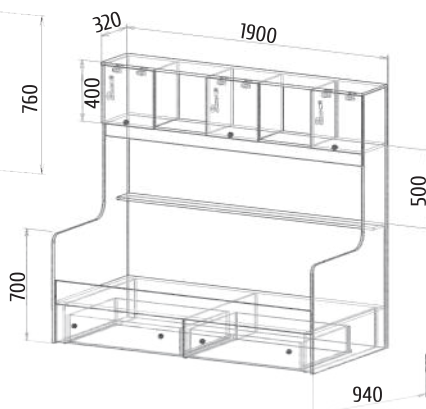

Детали корпуса: ЛДСП 16 мм «Пикар» с кромкой ПВХ 0,4 мм.
Фасады: ЛДСП «Сталь», «Пикар»
Возможны варианты компоновки материалов.