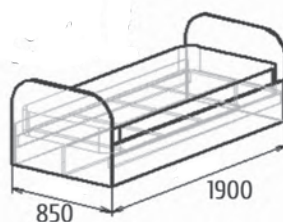

Спальное место 1860x800

Детали корпуса: ЛДСП 16 мм «Белый», с кромкой ПВХ 0,4 мм.
Фасады: МДФ 16 мм «Белый», «Сталь».
Возможны варианты компоновки материалов.

Глория

Спальное место 1860x800

Детали корпуса: ЛДСП 16 мм «Дуб молочный», с кромкой ПВХ 0,4 мм.
 Фасады: ЛДСП 16 мм «Дуб молочный» с кромкой ПВХ 0,4 мм + фотопечать.
 Возможны варианты компоновки материалов.