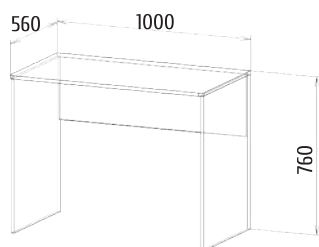

Детали корпуса: ЛДСП 16 мм «Пикар» с кромкой ПВХ 0,4 мм.
Фасады: ЛДСП «Сталь», «Пикар»
Возможны варианты компоновки материалов.