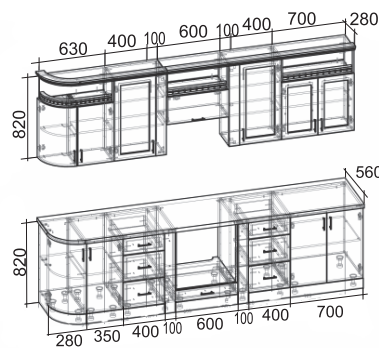

Барон (остров)

Детали корпуса: ЛДСП 16мм "Орех ночи гварнери" с кромкой ПВХ 1 мм.

Фасады: массив дуба.

Возможны варианты других расцветок.