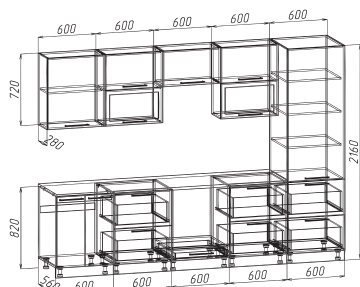

Эвкалипт

Детали корпуса: ЛДСП 16 мм «Белый» с кромкой ПВХ 0,4 мм.

Фасады: МДФ 16 мм «Эвкалипт».

Стеновая панель фотопечать.

Возможны варианты компоновки материалов.

МЕБЕЛЬ ПОВОЛЖЬЯ МЕБЕЛЬ ПОВОЛЖЬЯ МЕБЕЛЬ ПОВОЛЖЬЯ МЕБЕЛЬ ПОВОЛЖЬЯ МЕБЕЛЬ ПОВОЛЖЬЯ МЕБЕЛЬ ПОВОЛЖЬЯ