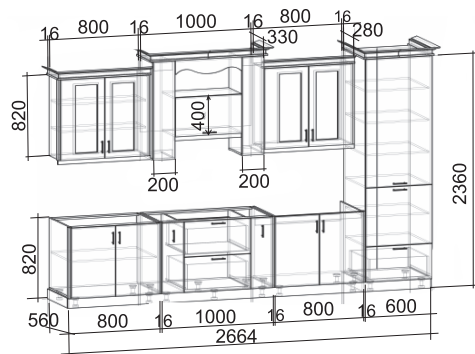

Азалия

Детали корпуса: ЛДСП 16мм "Ваниль" с кромкой ПВХ 1 мм.

Фасады: МДФ эмаль.

Возможны варианты других расцветок.