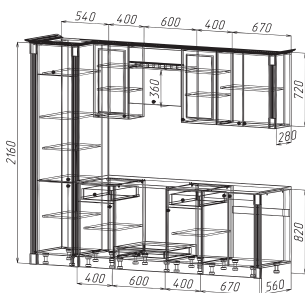

Канзас

Детали корпуса: ЛДСП 16 мм «Белый» с кромкой ПВХ 0,4 мм.
Фасады: МДФ 16 мм «Ясень белый» + патина золото
Стеновая панель фотопечать.
Возможны варианты компоновки материалов.