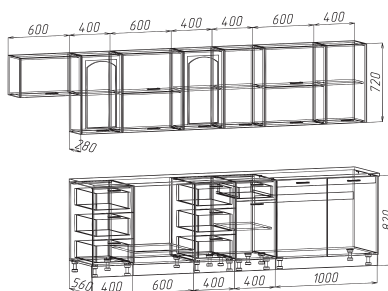

Эвкалипт

Детали корпуса: ЛДСП 16 мм «Белый» с кромкой ПВХ 0,4 мм.

Фасады: МДФ 16 мм «Эвкалипт».

Стеновая панель фотопечать.

Возможны варианты компоновки материалов.