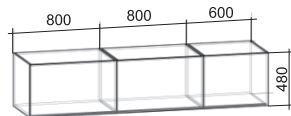

Детали корпуса: ЛДСП 16 мм «Белый» с кромкой ПВХ 0,4 мм.
 Фасады: Аллюминевый профиль «Белый глянец», «Красный глянец».
 Возможны варианты компоновки материалов.

Панели с 3d гравировкой

Барханы

Ниф

Мокко

Детали корпуса: ЛДСП 16мм "Белый" с кромкой ПВХ 1 мм.