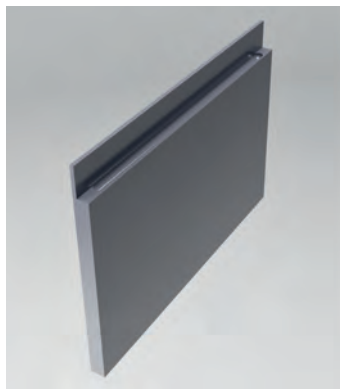

Интегрированная ручка
стандарт