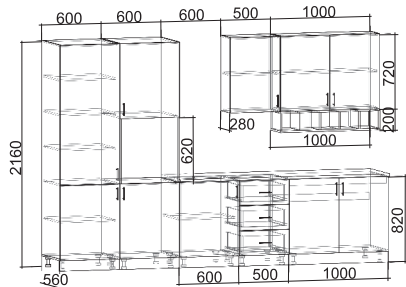

Триада

Детали корпуса: ЛДСП 16 мм «Бodega темный» с кромкой ПВХ 0,4 мм.
Фасады: МДФ 16 мм «Черный глянец», «Красный глянец» + фотопечать.
Возможны варианты компоновки материалов.