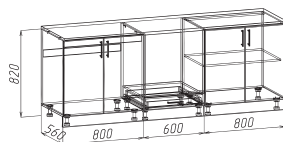

Росток

Детали корпуса: ЛДСП 16 мм «Белый» с кромкой ПВХ 0,4 мм.
Фасады: МДФ 16 мм «Эвкалипт», «Белый» + фотопечать.
Возможны варианты компоновки материалов.