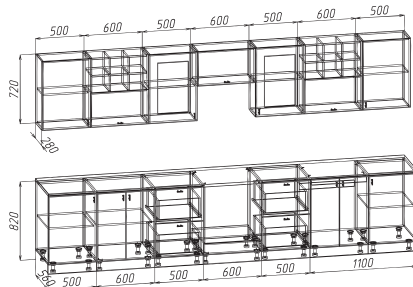

Лиана

Детали корпуса: ЛДСП 16мм "Сталь" с кромкой ПВХ 1 мм.

Фасады: МДФ эмаль.

Возможны варианты других расцветок.

Лирика

Детали корпуса: ЛДСП 16 мм «Бodega темный» с кромкой ПВХ 0,4 мм.
 Фасады: ЛДСП 16 мм «Индиан эбони светлый», «Бodega темный»
 с кромкой ПВХ 0,4 мм.
 Возможны варианты компоновки материалов.