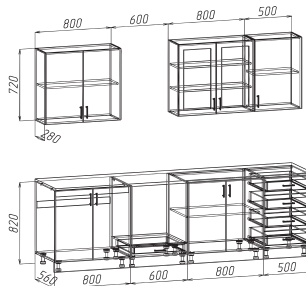

Квартет

Детали корпуса: ЛДСП 16 мм «Белый» с кромкой ПВХ 0,4 мм.
Фасады: ЛДСП 16 мм «Саном светлый» с кромкой ПВХ 0,4 мм.
Возможны варианты компоновки материалов.