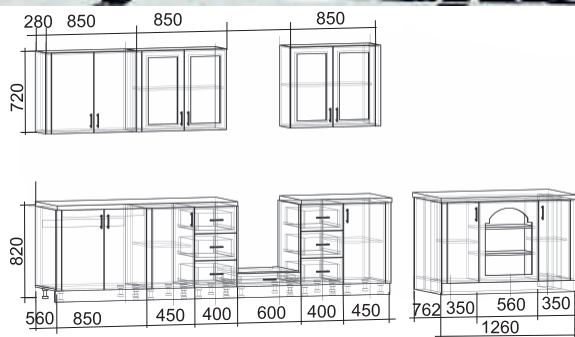

Возможны варианты других расцветок.

МЕБЕЛЬ ПОВОЛЖЬЯ ❁ МЕБЕЛЬ ПОВОЛЖЬЯ ❁ МЕБЕЛЬ ПОВОЛЖЬЯ ❁ МЕБЕЛЬ ПОВОЛЖЬЯ ❁ МЕБЕЛЬ ПОВОЛЖЬЯ ❁ МЕБЕЛЬ ПОВОЛЖЬЯ

Вавилон

Детали корпуса: ЛДСП 16 мм «Бodega темный» с кромкой ПВХ 0,4 мм.
 Фасады: МДФ 16 мм «Бodega темный» + патина серебро.
 Возможны варианты компоновки материалов.