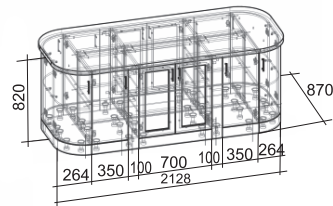

Барон (остров)

Детали корпуса: ЛДСП 16мм "Орех ночи гварнери" с кромкой ПВХ 1 мм.

Фасады: массив дуба.

Возможны варианты других расцветок.