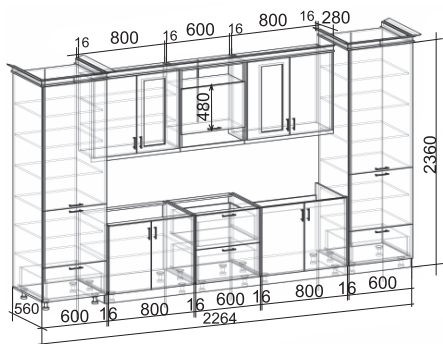

Лаванда

Детали корпуса: ЛДСП 16 мм «Венге»

Фасады: пленка ПВХ суперматовая (СОФТ)

Возможны варианты компоновки материалов.

МЕБЕЛЬ ПОВОЛЖЬЯ МЕБЕЛЬ ПОВОЛЖЬЯ МЕБЕЛЬ ПОВОЛЖЬЯ МЕБЕЛЬ ПОВОЛЖЬЯ МЕБЕЛЬ ПОВОЛЖЬЯ МЕБЕЛЬ