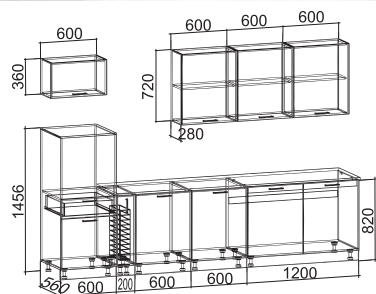

Кейдо

Детали корпуса: ЛДСП 16 мм «Бodega темный» с кромкой ПВХ 0,4 мм.
Фасады: МДФ 16 мм «Черный глянец», «Белый глянец» + фотопечать.
Возможны варианты компоновки материалов.