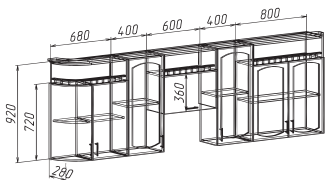

6

Барон

Детали корпуса: ЛДСП 16 мм «Дуб Рустик» с кромкой ПВХ 0,4 мм.

Фасады: Массив «Дуб состаренный».

Стеновая панель фотопечать.

Возможны варианты компоновки материалов.