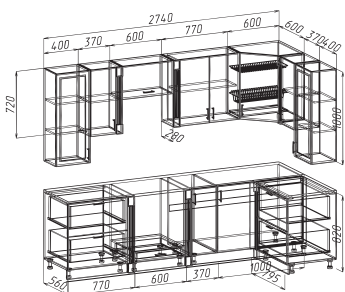

Офелия

Детали корпуса: ЛДСП 16мм "Белый" с кромкой ПВХ 1 мм.

Фасады: МДФ с плёнкой ПВХ.

Возможны варианты других расцветок.

МЕБЕЛЬ ПОВОЛЖЬЯ МЕБЕЛЬ ПОВОЛЖЬЯ МЕБЕЛЬ ПОВОЛЖЬЯ МЕБЕЛЬ ПОВОЛЖЬЯ МЕБЕЛЬ ПОВОЛЖЬЯ МЕБЕЛЬ ПОВОЛЖЬЯ