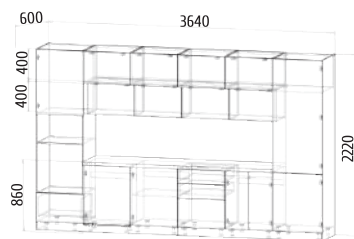

Лотос

Детали корпуса: ЛДСП 16 мм «Дуб Венге» с кромкой ПВХ 0,4 мм.

Фасады: Массив «Дуб Венге».

Стеновая панель фотопечать.

Возможны варианты компоновки материалов.

МЕБЕЛЬ ПОВОЛЖЬЯ МЕБЕЛЬ ПОВОЛЖЬЯ МЕБЕЛЬ ПОВОЛЖЬЯ МЕБЕЛЬ ПОВОЛЖЬЯ МЕБЕЛЬ ПОВОЛЖЬЯ МЕБЕЛЬ