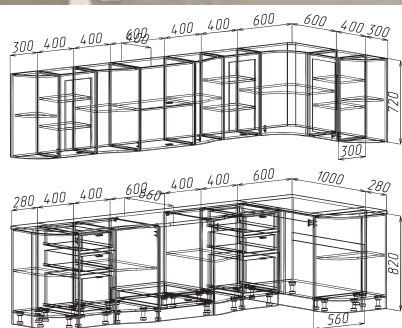

Вавилон (остров)

Детали корпуса: ЛДСП 16мм "Чёрный" с кромкой ПВХ 1 мм.

Фасады: МДФ с плёнкой ПВХ.

Возможны варианты других расцветок.

МЕБЕЛЬ ПОВОЛЖЬЯ МЕБЕЛЬ ПОВОЛЖЬЯ МЕБЕЛЬ ПОВОЛЖЬЯ МЕБЕЛЬ ПОВОЛЖЬЯ МЕБЕЛЬ ПОВОЛЖЬЯ МЕБЕЛЬ ПОВОЛЖЬЯ