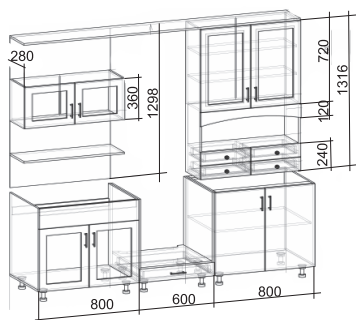

Прованс

Детали корпуса: ЛДСП 16мм "Белый" с кромкой ПВХ 0.4 мм.

Фасады: МДФ с плёнкой ПВХ.

Возможны варианты других расцветок.