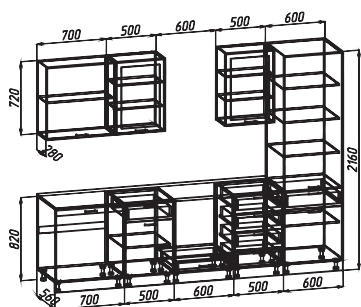

Кантри

Детали корпуса: ЛДСП 16 мм «Шимо светлый» с кромкой ПВХ 0,4 мм.
Фасады: ЛДСП 16 мм «Шимо тёмный» с кромкой ПВХ 0,4 мм.
Возможны варианты компоновки материалов.