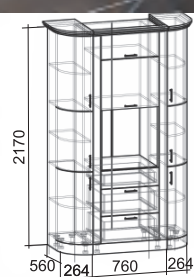

Канзас (остров)

Детали корпуса: ЛДСП 16мм "Белый" с кромкой ПВХ 1 мм.

Фасады: МДФ с плёнкой ПВХ.

Возможны варианты других расцветок.