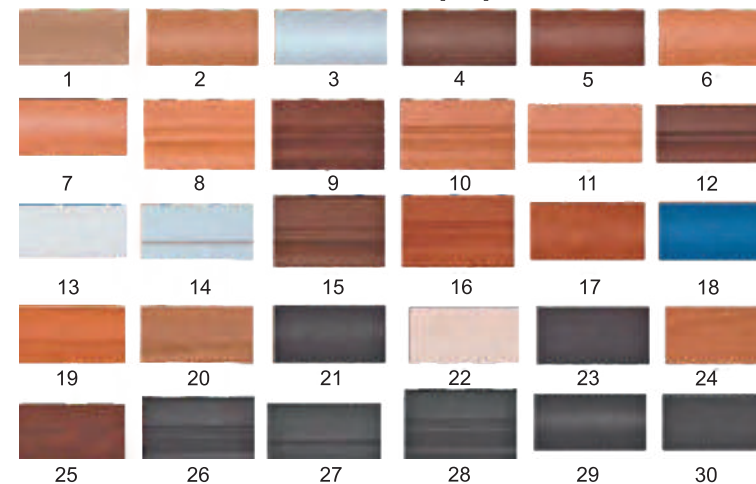

Рамочный профиль