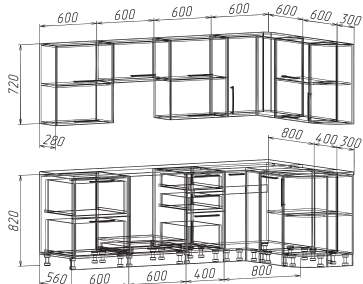

Июль

Детали корпуса: ЛДСП 16 мм «Белый» с кромкой ПВХ 0,4 мм.
Фасады: Аллюминевый профиль «Белый глянец», «АРПА0661».
Стеновая панель фотопечать.
Возможны варианты компоновки материалов.