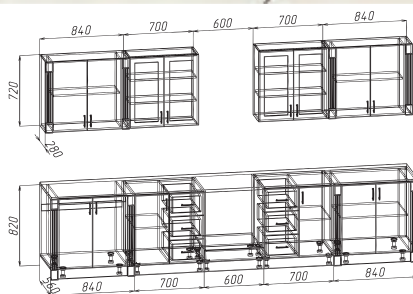

Вавилон

Детали корпуса: ЛДСП 16 мм «Бodega темный» с кромкой ПВХ 0,4 мм.
Фасады: МДФ 16 мм «Бodega темный» + патина серебро.
Возможны варианты компоновки материалов.