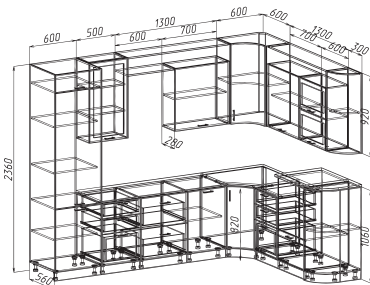

Карамель

Детали корпуса: ЛДСП 16 мм «Белый» с кромкой ПВХ 0,4 мм.
Фасады: Пластик «АРПА0204», «АРПА0553».
Возможны варианты компоновки материалов.