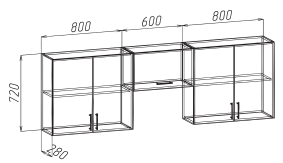

Росток

Детали корпуса: ЛДСП 16 мм «Белый» с кромкой ПВХ 0,4 мм.
Фасады: МДФ 16 мм «Эвкалипт», «Белый» + фотопечать.
Возможны варианты компоновки материалов.