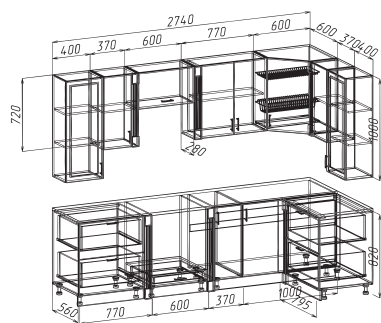

Восторг

Детали корпуса: ЛДСП 16 мм «Белый» с кромкой ПВХ 0,4 мм.
Фасады: МДФ 16 мм «Белый осень» + патина золото
Стеновая панель фотопечать.
Возможны варианты компоновки материалов.