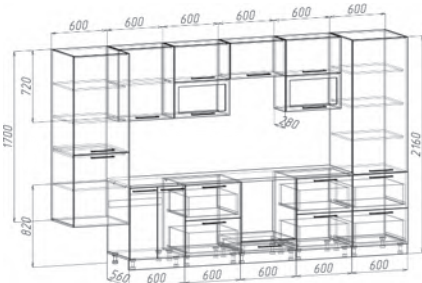

Лофт

Детали корпуса: ЛДСП «Бетон»

Фасады: МДФ Decoline

Маэстро

Детали корпуса: ЛДСП 16мм "Ваниль" с кромкой ПВХ 0.4 мм.

Фасады: массив дуба.

Возможны варианты других расцветок.

Мозайка