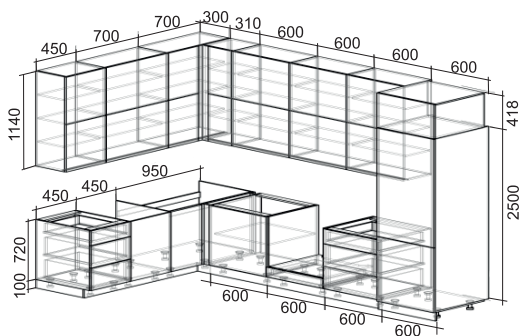

Новелла

Детали корпуса: ЛДСП 16мм "Серый" с кромкой ПВХ 1 мм.

Фасады: МДФ 18мм эмаль.

Возможны варианты других расцветок