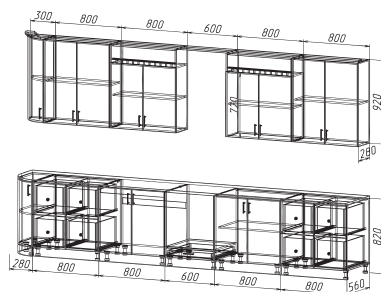

МЕБЕЛЬ ПОВОЛЖЬЯ МЕБЕЛЬ ПОВОЛЖЬЯ МЕБЕЛЬ ПОВОЛЖЬЯ МЕБЕЛЬ ПОВОЛЖЬЯ МЕБЕЛЬ ПОВОЛЖЬЯ МЕБЕЛЬ

Традиция

Детали корпуса: ЛДСП 16 мм «Яблоня» с кромкой ПВХ 0,4 мм.

Фасады: МДФ 16 мм «Яблоня».

Стеновая панель фотопечать.