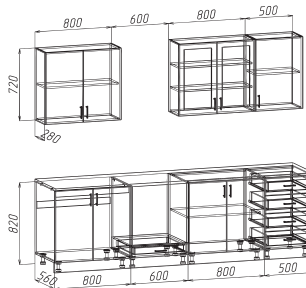

Формат

Детали корпуса: ЛДСП 16 мм «Белый» с кромкой ПВХ 0,4 мм.
Фасады: Пластик «АРПА0701», «АРПА4534».
Возможны варианты компоновки материалов.