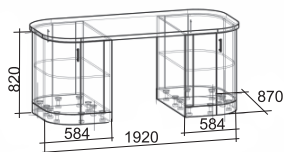

Канзас (остров)

Детали корпуса: ЛДСП 16мм "Белый" с кромкой ПВХ 1 мм.

Фасады: МДФ с плёнкой ПВХ.

Возможны варианты других расцветок.