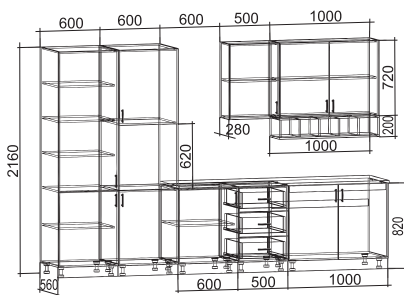

Лирика

Детали корпуса: ЛДСП 16 мм «Бodega темный» с кромкой ПВХ 0,4 мм.
Фасады: ЛДСП 16 мм «Индиан эбони светлый», «Бodega темный»
с кромкой ПВХ 0,4 мм.
Возможны варианты компоновки материалов.