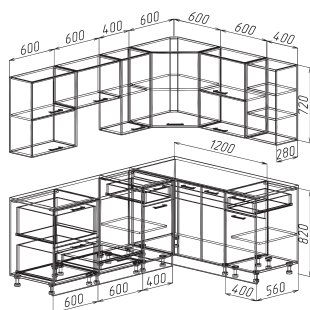

Сапфир

Детали корпуса: ЛДСП 16 мм «Белый» с кромкой ПВХ 0,4 мм.
Фасады: МДФ 16 мм «Белый глянец», «Бордо» + фотопечать.
Возможны варианты компоновки материалов.