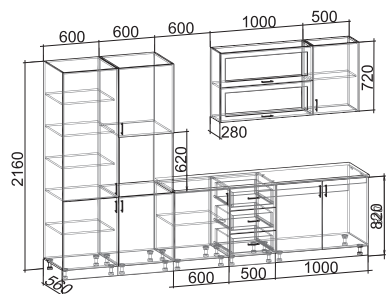

Корица

Детали корпуса: ЛДСП 16 мм «Белый» с кромкой ПВХ 0,4 мм.
Фасады: Пластик «АРПА4479», «АРПА0028».
Возможны варианты компоновки материалов.