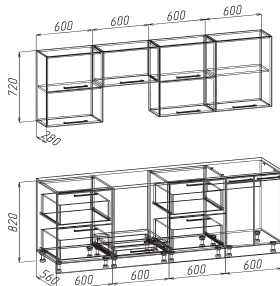

Флейта

Детали корпуса: ЛДСП 16 мм «Белый» с кромкой ПВХ 0,4 мм.
Фасады: Аллюминевый профиль «Белый глянец», «Черный глянец».
Стеновая панель фотопечать.
Возможны варианты компоновки материалов.