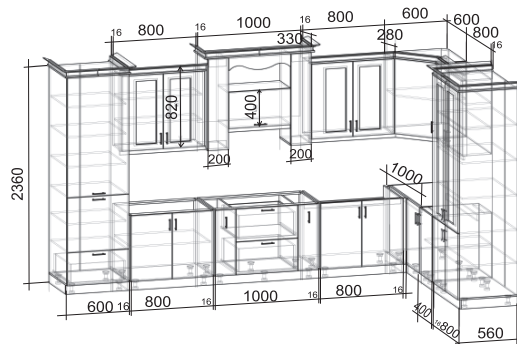

Азалия угловая

Детали корпуса: ЛДСП 16мм "Белый" с кромкой ПВХ 1 мм.

Фасады: МДФ эмаль.

Возможны варианты других расцветок.