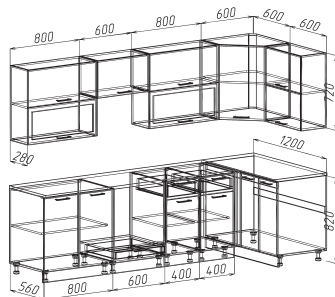

Рондо

Детали корпуса: ЛДСП 16 мм «Ваниль» с кромкой ПВХ 0,4 мм.

Фасады: Пластик «АРПА3276», «АРПА3330».

Возможны варианты компоновки материалов.