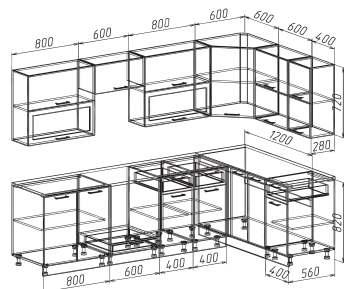

Момент

Детали корпуса: ЛДСП 16 мм «Дуб сантана темный» с кромкой ПВХ 0,4 мм.
Фасады: ЛДСП 16 мм «Дуб сантана светлый» с кромкой ПВХ 0,4 мм.
Возможны варианты компоновки материалов.