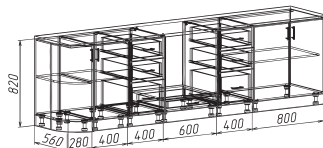

6

Барон

Детали корпуса: ЛДСП 16 мм «Дуб Рустик» с кромкой ПВХ 0,4 мм.

Фасады: Массив «Дуб состаренный».

Стеновая панель фотопечать.

Возможны варианты компоновки материалов.