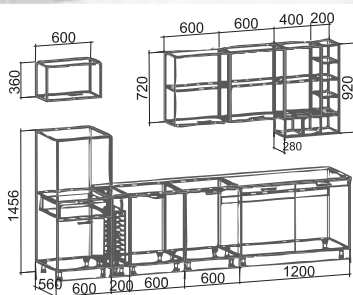

Интегрированная ручка
стандарт

Интегрированная ручка
проходная

Новелла

Детали корпуса: ЛДСП 16мм "Серый" с кромкой ПВХ 1 мм.

Фасады: МДФ 18мм эмаль.

Возможны варианты других расцветок

Оазис

Детали корпуса: ЛДСП 16мм «Сталь», «Белый».
Фасады: МДФ Decoline Софт белый, Софт грей
Возможны варианты других расцветок.