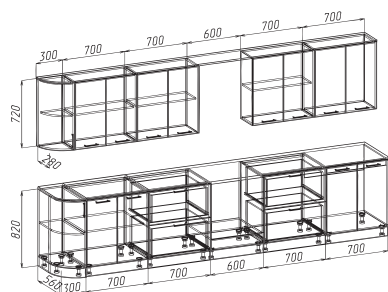

Капучино

Детали корпуса: ЛДСП 16 мм «Белый» с кромкой ПВХ 0,4 мм.
Фасады: МДФ 16 мм «Белый глянец», эмаль белая, шпонированный дуб.
Стеновая панель фотопечать.
Возможны варианты компоновки материалов.