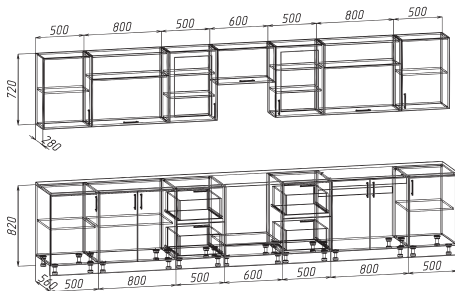

МЕБЕЛЬ ПОВОЛЖЬЯ

Росток

Детали корпуса: ЛДСП 16 мм «Белый» с кромкой ПВХ 0,4 мм.
 Фасады: МДФ 16 мм «Эвкалипт», «Белый» + фотопечать.
 Возможны варианты компоновки материалов.

МЕБЕЛЬ ПОВОЛЖЬЯ МЕБЕЛЬ ПОВОЛЖЬЯ МЕБЕЛЬ ПОВОЛЖЬЯ МЕБЕЛЬ ПОВОЛЖЬЯ МЕБЕЛЬ ПОВОЛЖЬЯ МЕБЕЛЬ