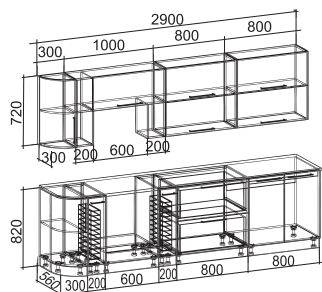

МОХИТО

Детали корпуса: ЛДСП 16 мм «Белый» с кромкой ПВХ 0,4 мм.

Фасады: Пластик «АРПА4496», «АРПА0661».

Стеновая панель фотопечать.

Возможны варианты компоновки материалов.