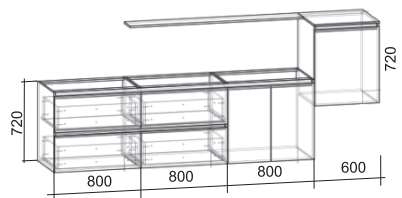

Детали корпуса: ЛДСП 16 мм «Белый» с кромкой ПВХ 0,4 мм.
 Фасады: Аллюминевый профиль «Белый глянец», «Красный глянец».
 Возможны варианты компоновки материалов.

Панели с 3d гравировкой

Барханы

Ниф

Мокко

Детали корпуса: ЛДСП 16мм "Белый" с кромкой ПВХ 1 мм.