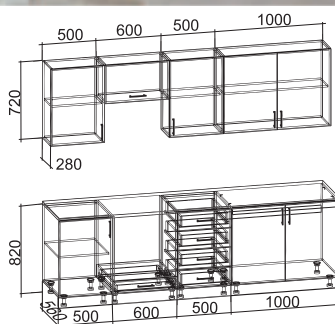

Гавань

Детали корпуса: ЛДСП 16 мм «Белый» с кромкой ПВХ 0,4 мм.
Фасады: МДФ 16 мм «Бордо глянец», «Белый» + фотопечать.
Стеновая панель фотопечать.
Возможны варианты компоновки материалов.