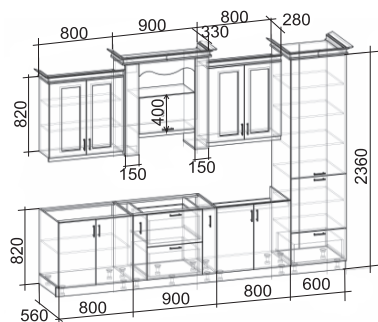

Офелия

Детали корпуса: ЛДСП 16мм "Белый" с кромкой ПВХ 1 мм.

Фасады: МДФ с плёнкой ПВХ.

Возможны варианты других расцветок.