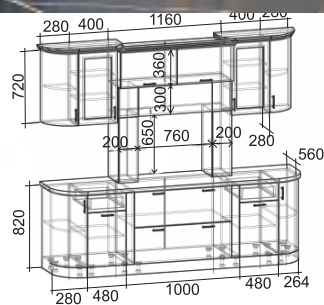

Канзас (остров)

Детали корпуса: ЛДСП 16мм "Белый" с кромкой ПВХ 1 мм.

Фасады: МДФ с плёнкой ПВХ.

Возможны варианты других расцветок.