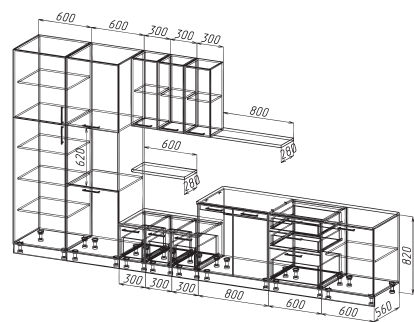

МЕБЕЛЬ ПОВОЛЖЬЯ

МЕБЕЛЬ ПОВОЛЖЬЯ

МЕБЕЛЬ ПОВОЛЖЬЯ

МЕБЕЛЬ ПОВОЛЖЬЯ

МЕБЕЛЬ ПОВОЛЖЬЯ

Гавань

Детали корпуса: ЛДСП 16 мм «Белый» с кромкой ПВХ 0,4 мм.
 Фасады: МДФ 16 мм «Бордо глянец», «Белый» + фотопечать.
 Стеновая панель фотопечать.
 Возможны варианты компоновки материалов.