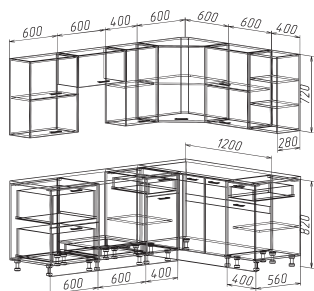

МОХИТО

Детали корпуса: ЛДСП 16 мм «Белый» с кромкой ПВХ 0,4 мм.

Фасады: Пластик «АРПА4496», «АРПА0661».

Стеновая панель фотопечать.

Возможны варианты компоновки материалов.

МЕБЕЛЬ ПОВОЛЖЬЯ МЕБЕЛЬ ПОВОЛЖЬЯ МЕБЕЛЬ ПОВОЛЖЬЯ МЕБЕЛЬ ПОВОЛЖЬЯ МЕБЕЛЬ ПОВОЛЖЬЯ МЕБЕЛЬ ПОВОЛЖЬЯ