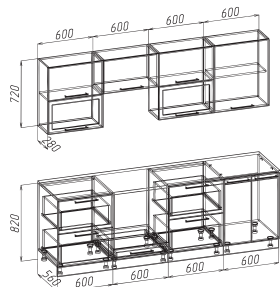

Шалфей

Детали корпуса: ЛДСП 16 мм «Белый» с кромкой ПВХ 0,4 мм.
Фасады: Аллюминевый профиль «Белый глянец», «АРПА0605».
Стеновая панель фотопечать.
Возможны варианты компоновки материалов.