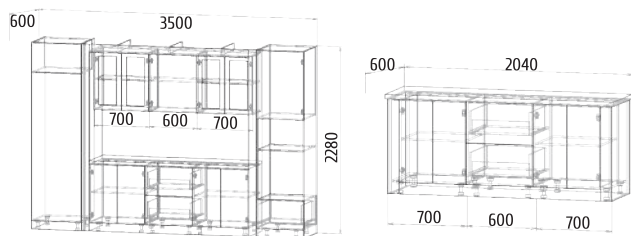

Сицилия

Детали корпуса: ЛДСП белый

Фасады: МДФ Decoline «Триджио», «Бланко»

Возможны варианты компоновки материалов.