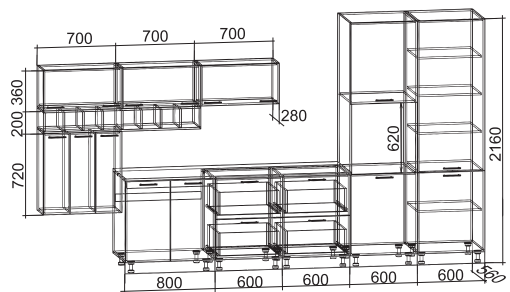

МЕБЕЛЬ ПОВОЛЖЬЯ МЕБЕЛЬ ПОВОЛЖЬЯ МЕБЕЛЬ ПОВОЛЖЬЯ МЕБЕЛЬ ПОВОЛЖЬЯ МЕБЕЛЬ ПОВОЛЖЬЯ МЕБЕЛЬ

Азалия

Детали корпуса: ЛДСП 16мм "Ваниль" с кромкой ПВХ 1 мм.

Фасады: МДФ эмаль.

Возможны варианты других расцветок.

Американо