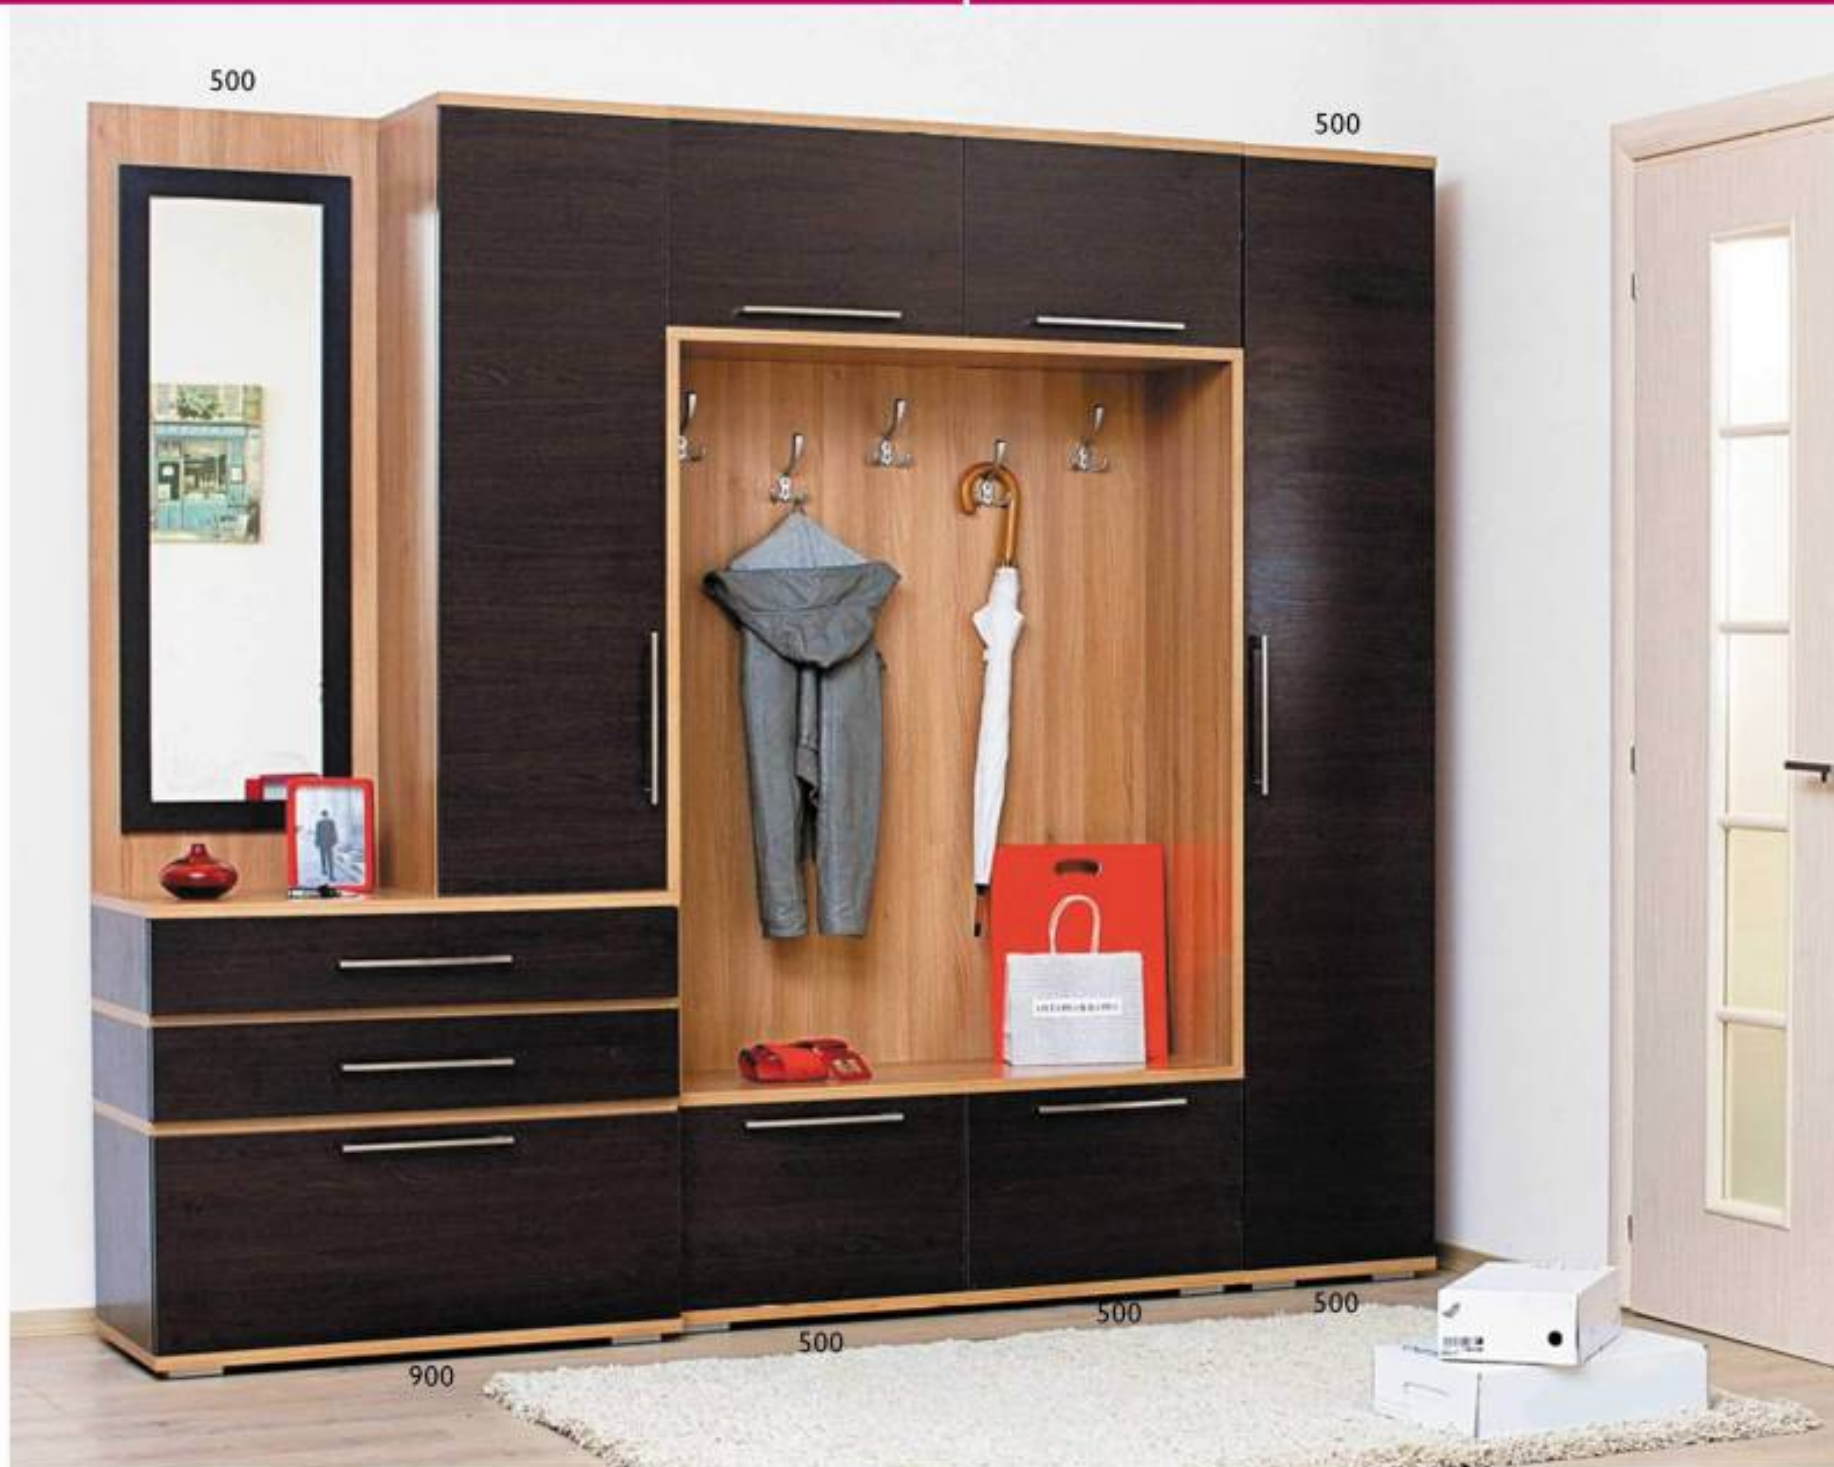

Общие габариты: 2400x2300x420