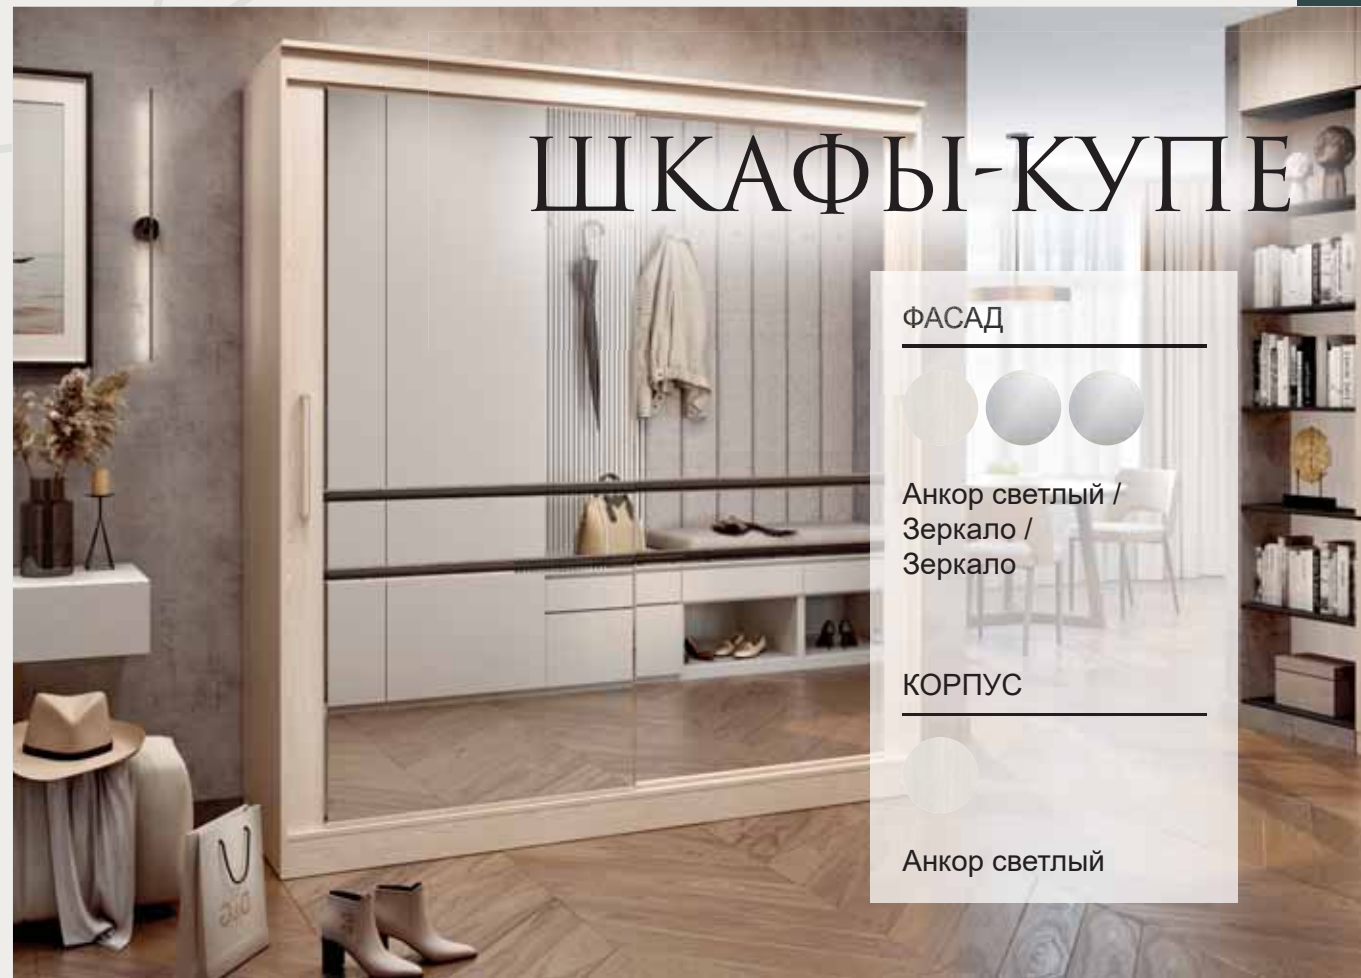

ШКАФ-КУПЕ *Манго-5*

ФАСАД

Венге /
Зеркало /
Лакобель черный

КОРПУС

Венге

ШКАФЫ-КУПЕ

ФАСАД

Анкор светлый /
Зеркало /
Зеркало