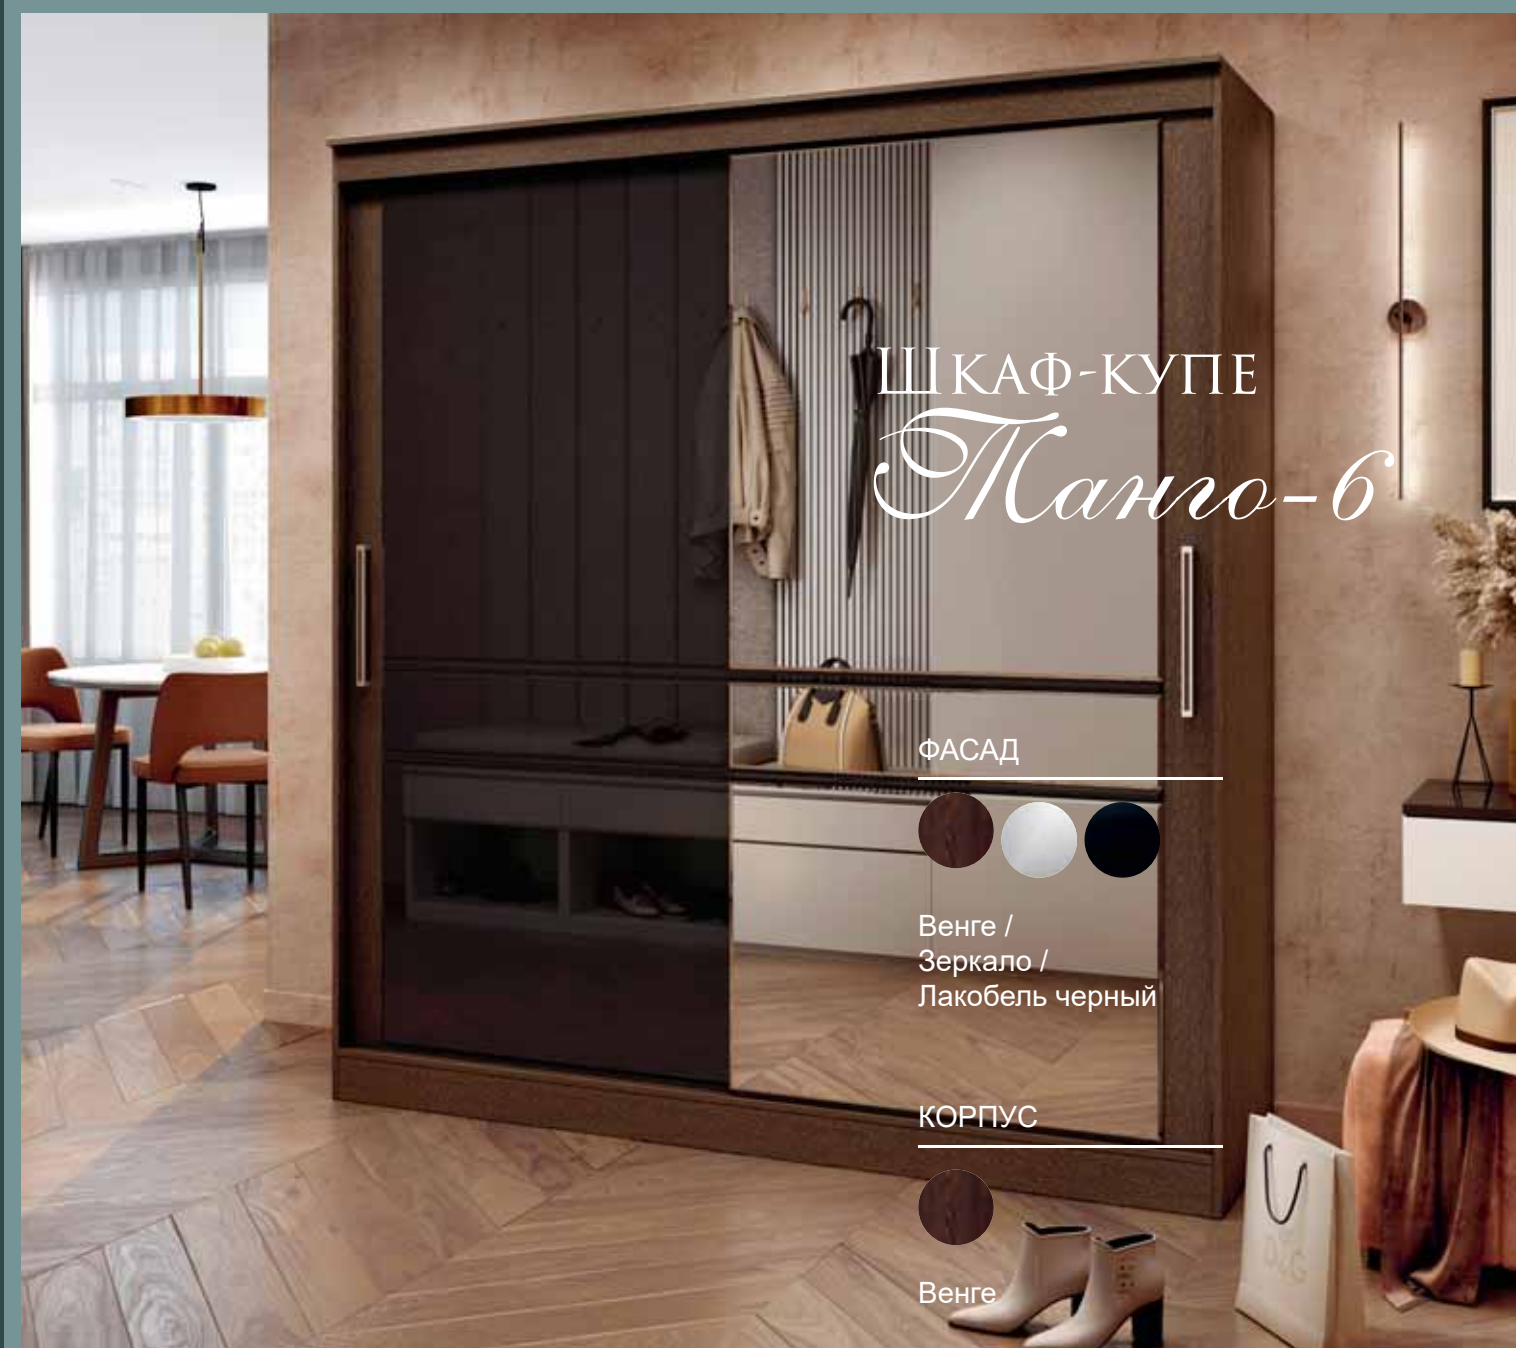

ШКАФ-КУПЕ *Манго-6*

ФАСАД

Венге /
Зеркало /
Лакобель черный

КОРПУС

Венге

ФАСАД

Венге /
ЛДСП /
Зеркало

КОРПУС

Венге