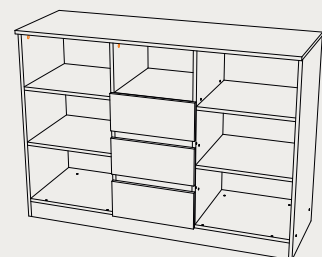

ФАСАД

Вяз каньон натуральный

КОРПУС

Венге

ГАБАРИТЫ:
2380x1956x382

СПАЛЬНЯ

МОДУАЛЬНЫЕ СИСТЕМЫ

ГАБАРИТЫ:
850x930x440