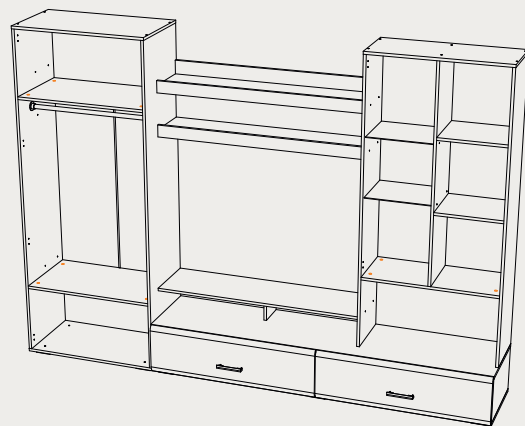

ФАСАД

Белый глянец

КОРПУС

Венге

ГАБАРИТЫ:
2800x2002x469

ГАБАРИТЫ:
2400x1944x450

ФАСАД

Белый глянец