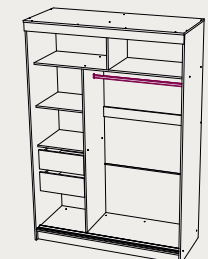

Венге

ФАСАД

Анкор светлый /
Зеркало

КОРПУС

Анкор светлый

ГАБАРИТЫ:

1200x2200x600
1500x2200x600

2000x2200x600