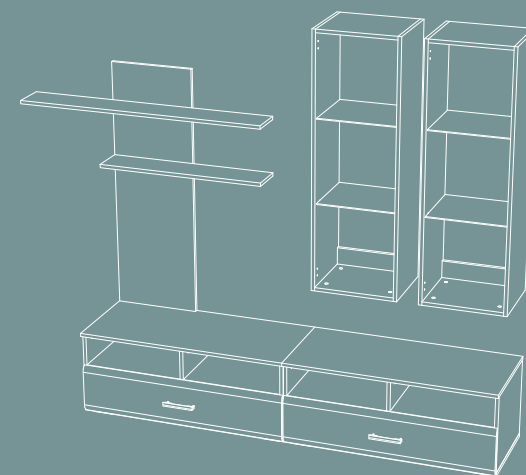

ФАСАД

Белый глянец

КОРПУС

Венге

ГАБАРИТЫ:
2800x2002x469

ГАБАРИТЫ:
2400x1944x450

ФАСАД

Белый глянец