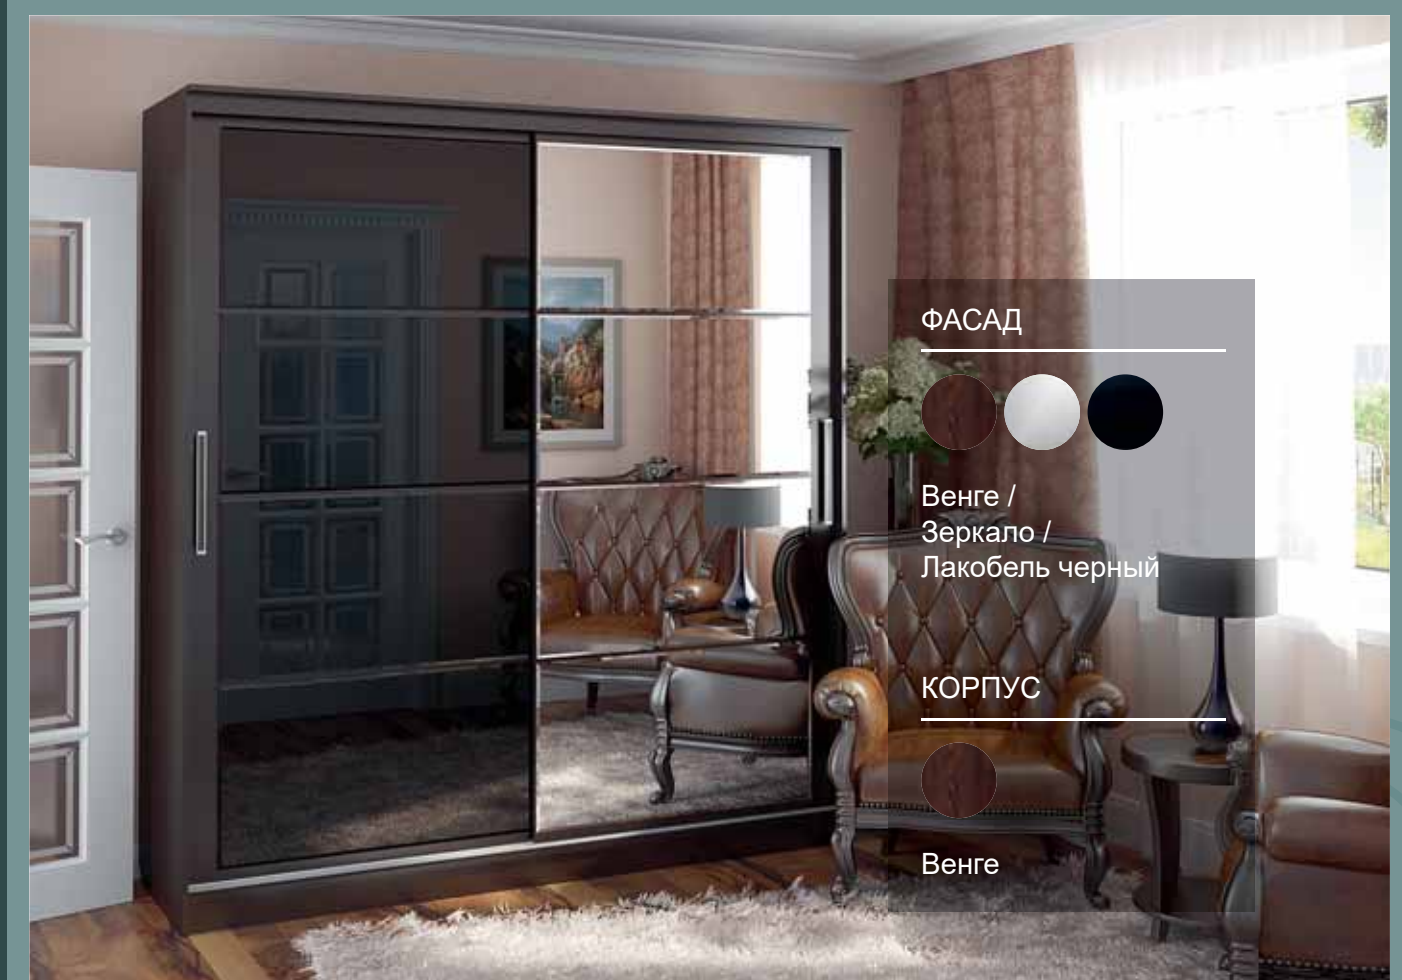

КОРПУС

Венге