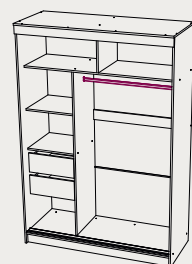

ФАСАД

Венге /
Зеркало /
Лакобель черный

КОРПУС

Венге

ГАБАРИТЫ:

1500x2200x600

2000x2200x600

ШКАФ-КУПЕ Манго