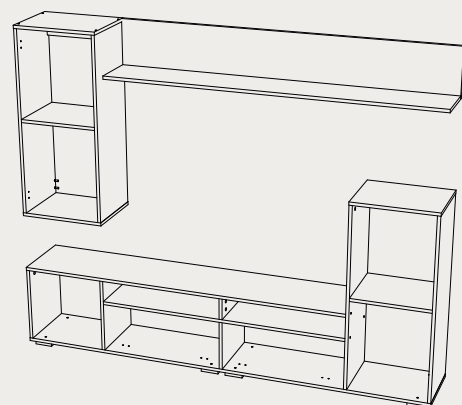

Дуб сонома

ГОСТИНЫЕ

ФАСАД

Белый глянец

КОРПУС

Венге

ГАБАРИТЫ:
2466x2132x473

ГОСТИНЫЕ