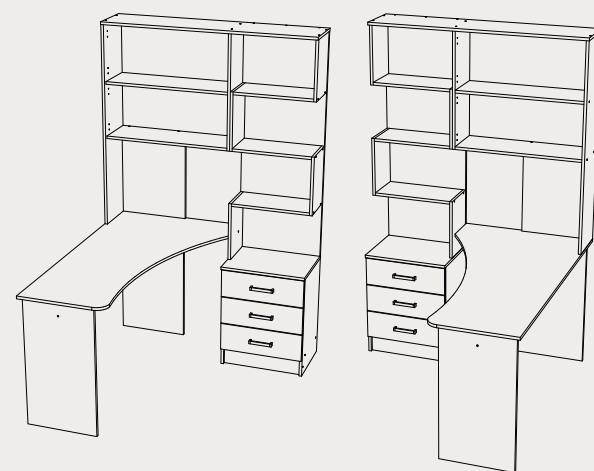

ДЕТСКИЕ

КОМПЬЮТЕРНЫЙ СТОЛ №1

ФАСАД

Венге /
Белфорд

КОРПУС

Венге

ГАБАРИТЫ:
1280x2000x1450
(Левый / правый)