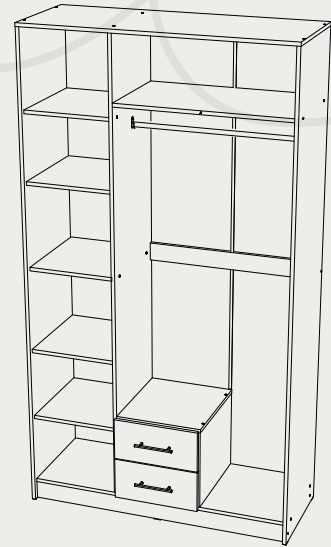

ГАБАРИТЫ:
1200x2180x460