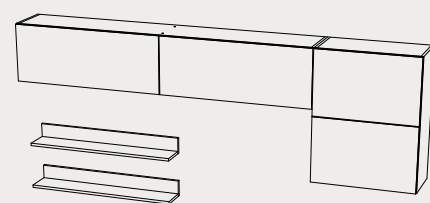

Дуб сонома

ГОСТИНЫЕ

ФАСАД

Белый глянец

КОРПУС

Венге

ГАБАРИТЫ:
2466x2132x473

ГОСТИНЫЕ