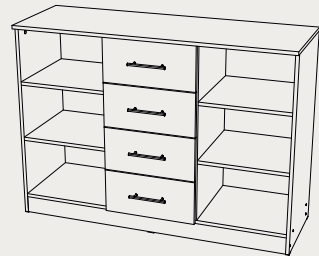

Кровать 1,6
(1665x900x2075)

Комод 1,3
(1300x930x440)

Тумба 0,85
(400x425x440)

СПАЛЬНЯ

МОДУЛЬНЫЕ СИСТЕМЫ

ГАБАРИТЫ:
1200x2180x460

ГАБАРИТЫ:
1300x930x440

ФАСАД