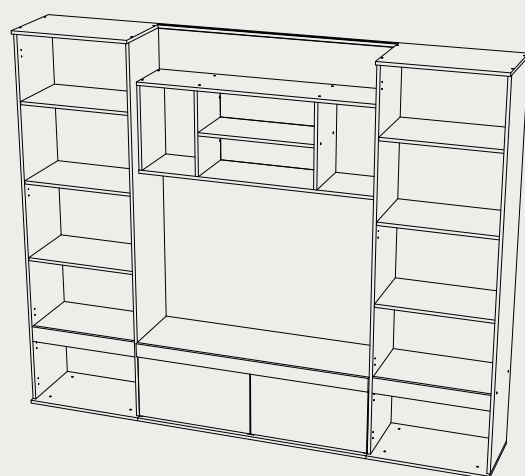

ФАСАД

Вяз каньон натуральный

КОРПУС

Венге

ГАБАРИТЫ:
2380x1956x382

СПАЛЬНЯ

МОДУАЛЬНЫЕ СИСТЕМЫ

ГАБАРИТЫ:
850x930x440