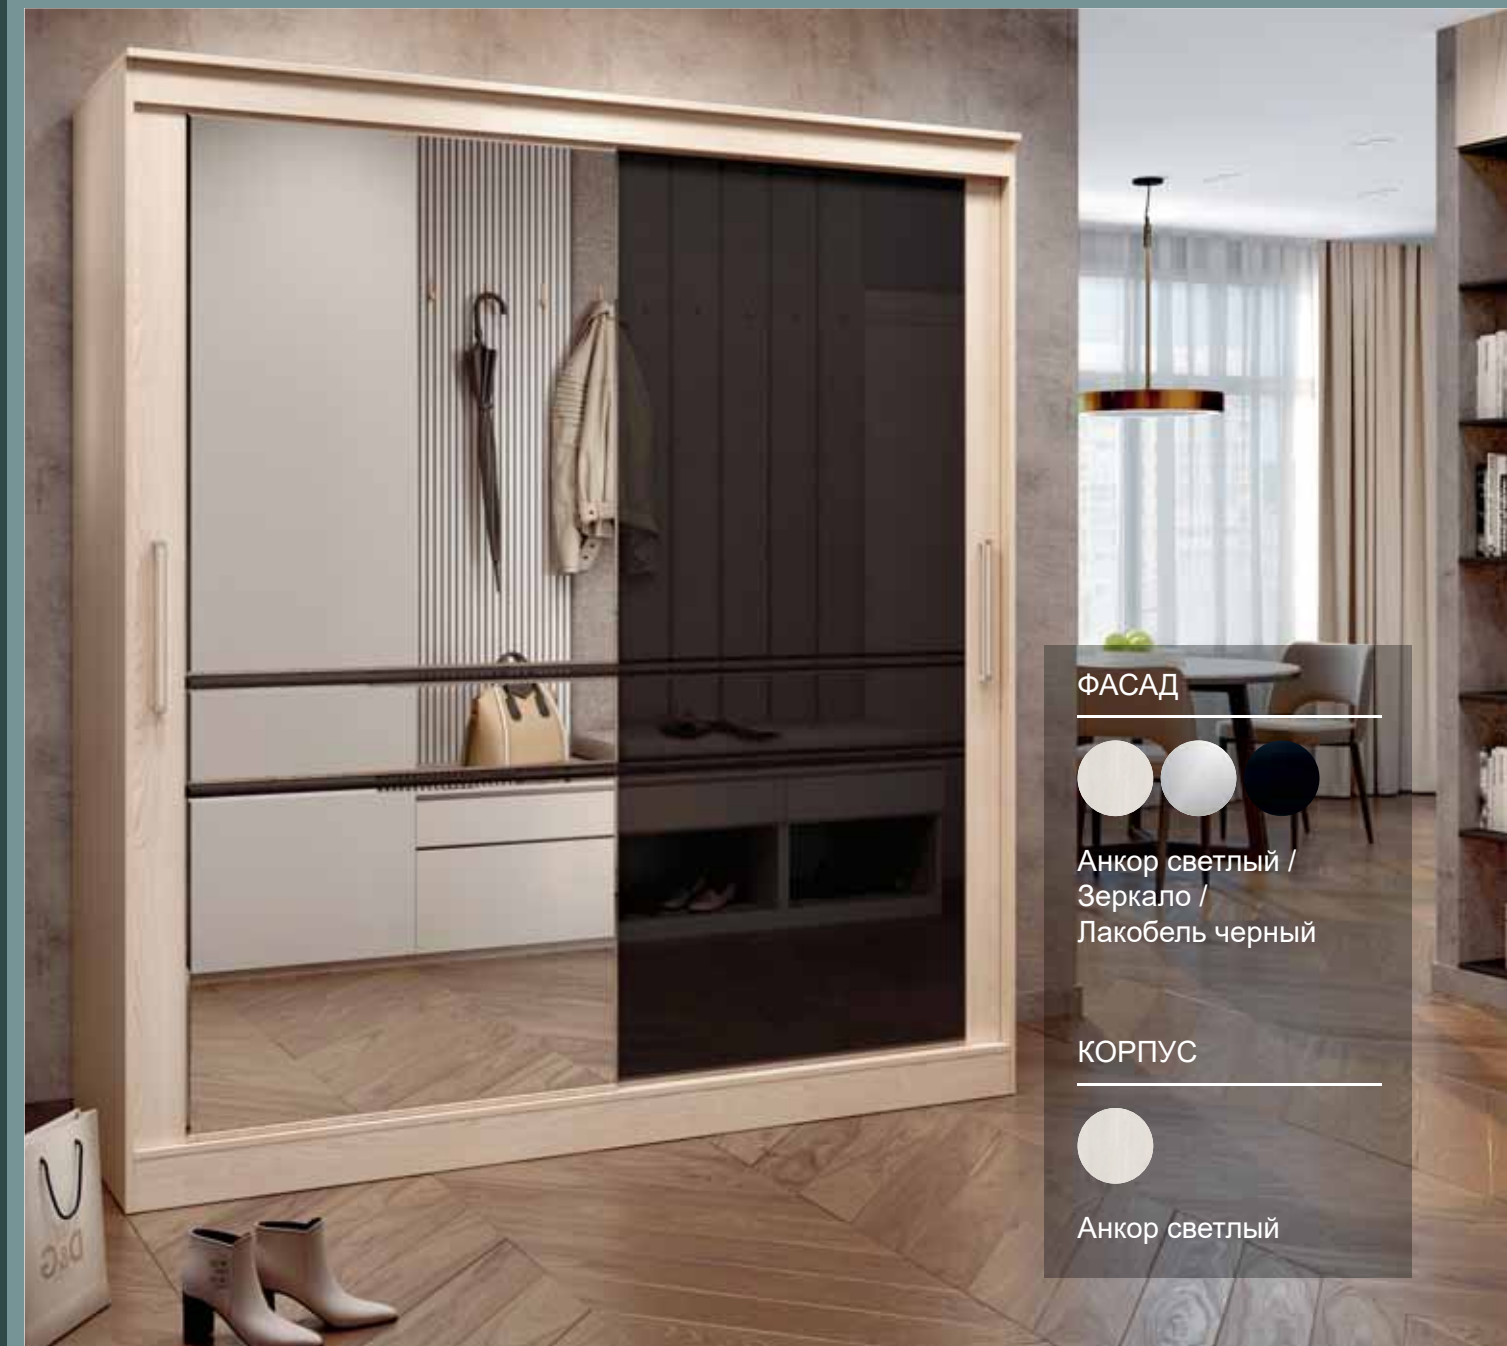

КОРПУС

Анкор светлый

ГАБАРИТЫ:

1500x2200x600

2000x2200x600

ШКАФ-КУПЕ
Манго-6

ФАСАД

Анкор светлый /
Зеркало /
Лакобель черный