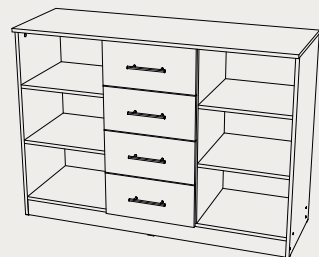

ГАБАРИТЫ:
1300x930x440

ФАСАД

Белый глянец

КОРПУС

Венге