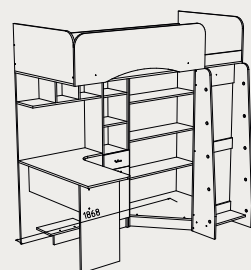

ГАБАРИТЫ:
1900x1950x1030