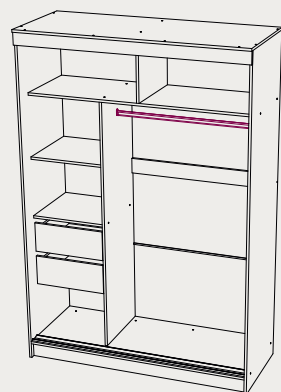

ГАБАРИТЫ:

1500x2200x600

2000x2200x600

ФАСАД

Анкор светлый/
зеркало

КОРПУС

Анкор светлый

ФАСАД