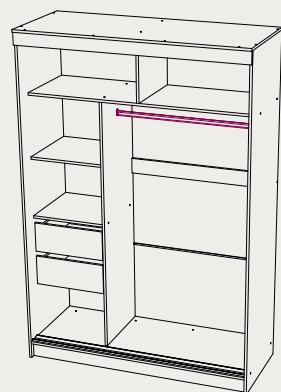

КОРПУС

Дуб сонома

ШКАФЫ-КУПЕ

ГАБАРИТЫ:

1500x2200x600

2000x2200x600

ФАСАД

Анкор светлый /
Зеркало