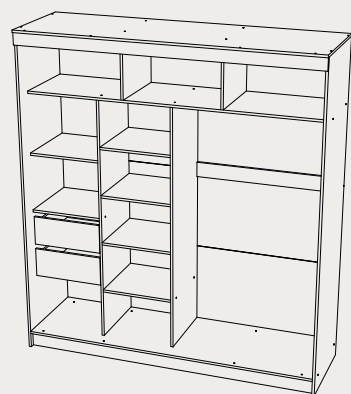

Венге

ШКАФЫ-КУПЕ

ГАБАРИТЫ:

1500x2200x600

2000x2200x600

ФАСАД

Анкор светлый /
Зеркало

КОРПУС