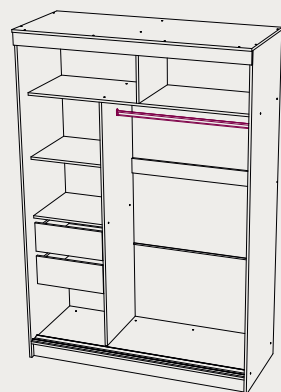

ФАСАД

Венге /
Лакобель белый /
Лакобель черный

КОРПУС

Венге

ШКАФЫ-КУПЕ

ГАБАРИТЫ:

1500x2200x600

2000x2200x600