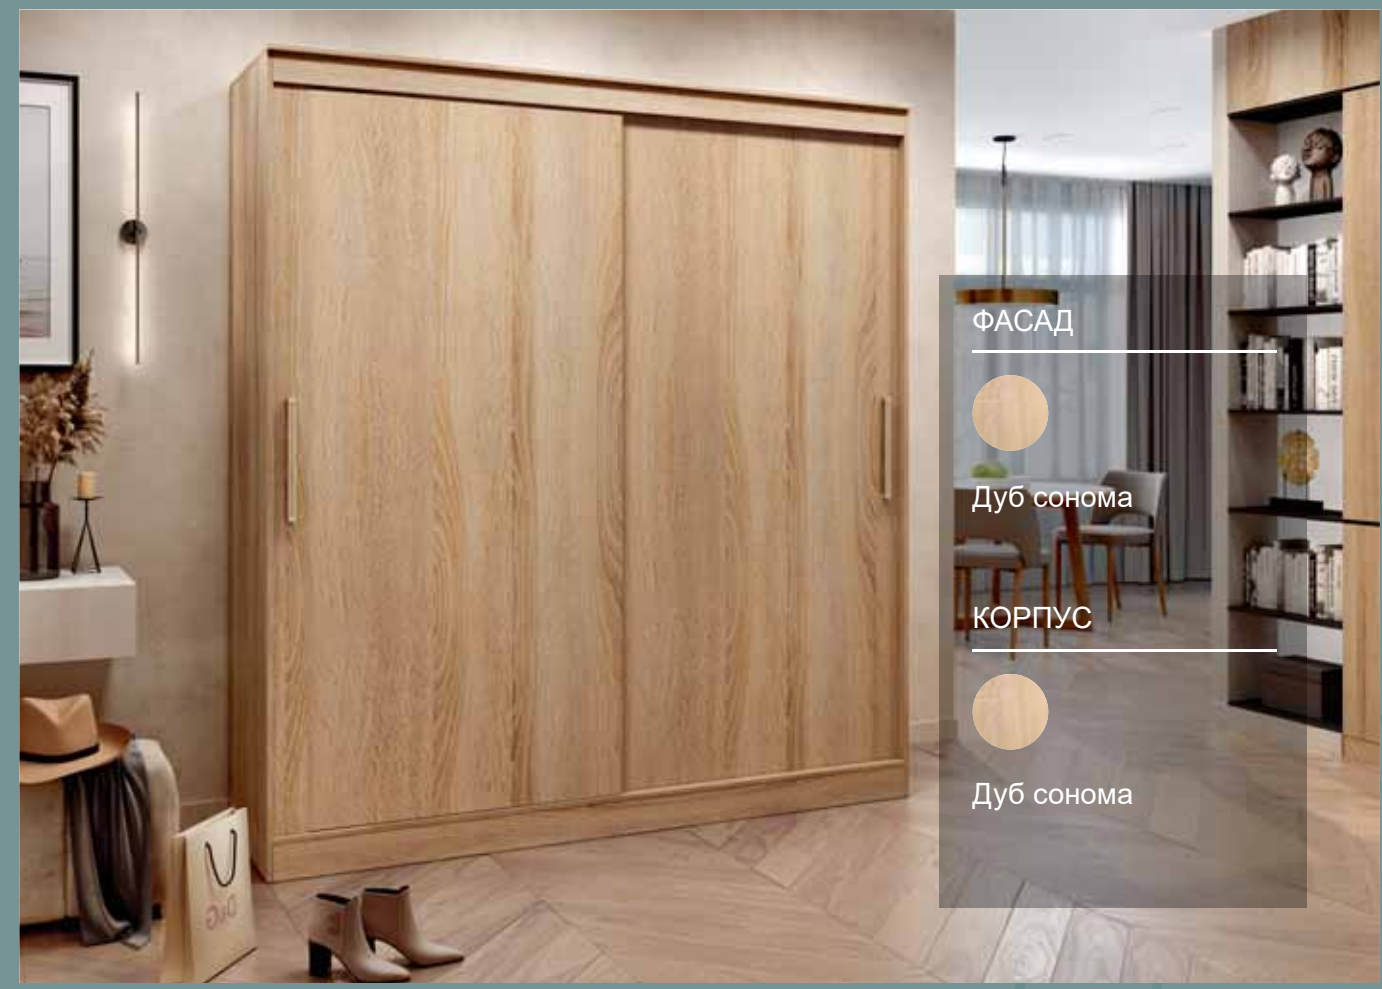

ФАСАД

Дуб сонома

КОРПУС

Дуб сонома