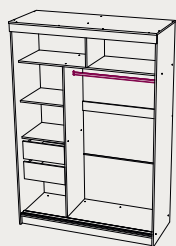

МИР
МЕБЕЛЬНАЯ ФАБРИКА

КАТАЛОГ МЕБЕЛИ 2023

ШКАФЫ-КУПЕ

ГАБАРИТЫ:

1500x2200x600

1800x2200x600
2000x2200x600

ФАСАД

Анкор светлый /
Зеркало /
Лакобель черный