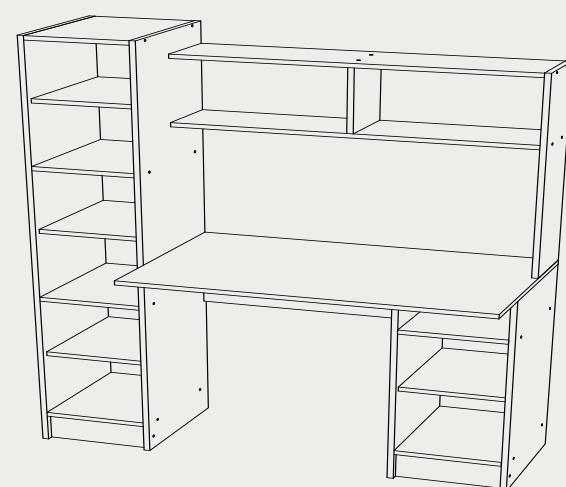

ДЕТСКИЕ

УГОЛОК ШКОЛЬНИКА

ФАСАД

Белфорт

КОРПУС

Венге

ГАБАРИТЫ:
1230x1600x570
(Левый / правый)

ФАСАД