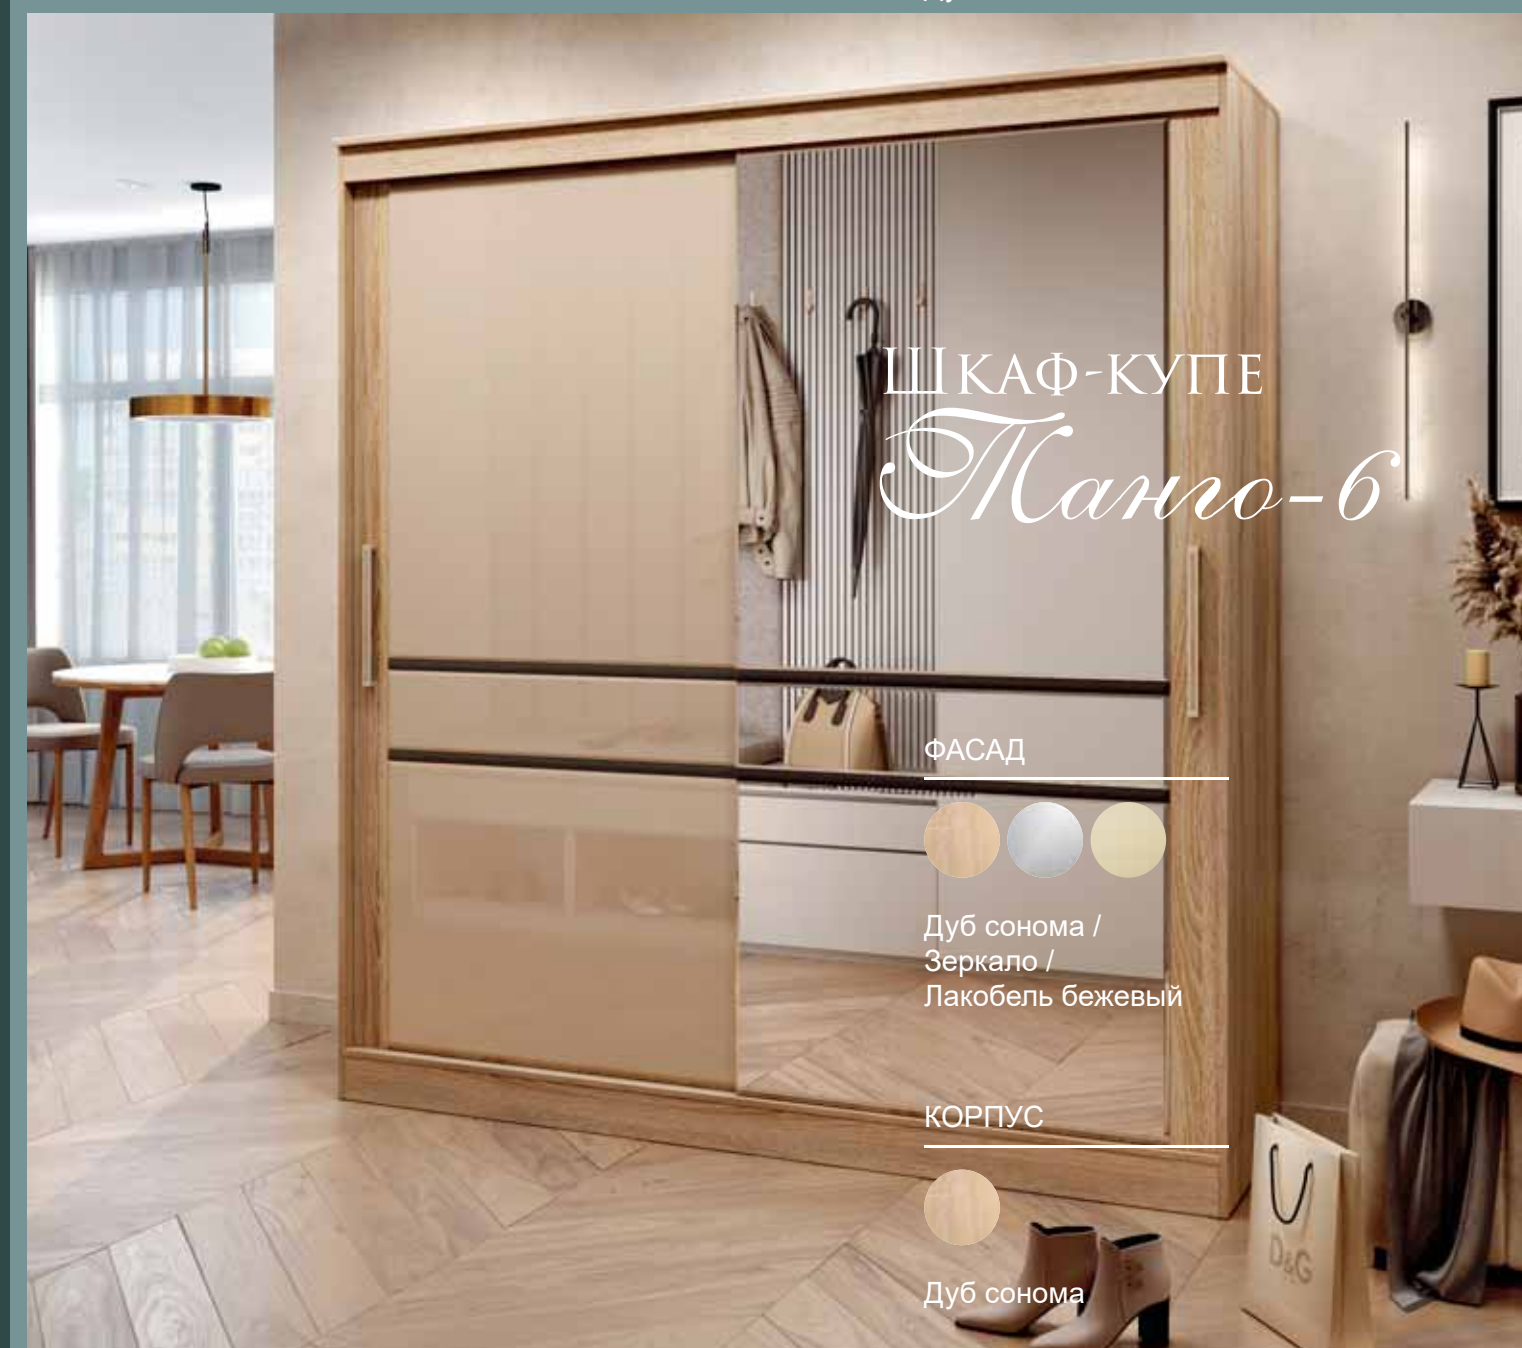

Дуб сонома

ФАСАД

Дуб сонома /
Зеркало /
Лакобель белый

КОРПУС

Дуб сонома

ШКАФ-КУПЕ *Манго-6*

ФАСАД

Дуб сонома /
Зеркало /
Лакобель бежевый