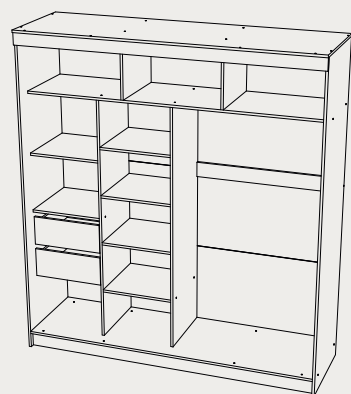

КОРПУС

Дуб сонома

ШКАФЫ-КУПЕ

ГАБАРИТЫ:

1500x2200x600

2000x2200x600

ФАСАД

Анкор светлый /
Зеркало