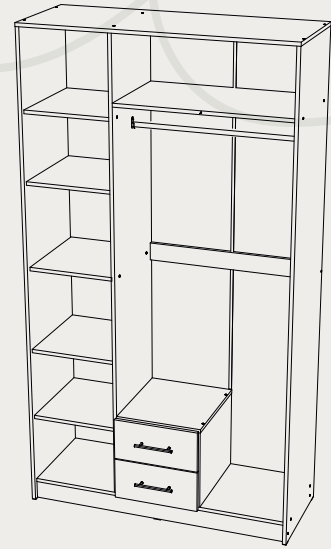

ГАБАРИТЫ:
1200x2180x460