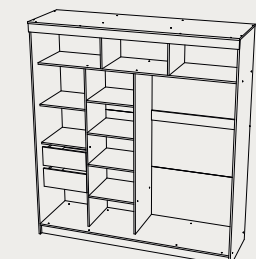

2000x2200x600

ШКАФ-КУПЕ *Венера*