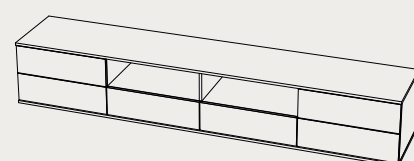

ГАБАРИТЫ:
2466x2132x473