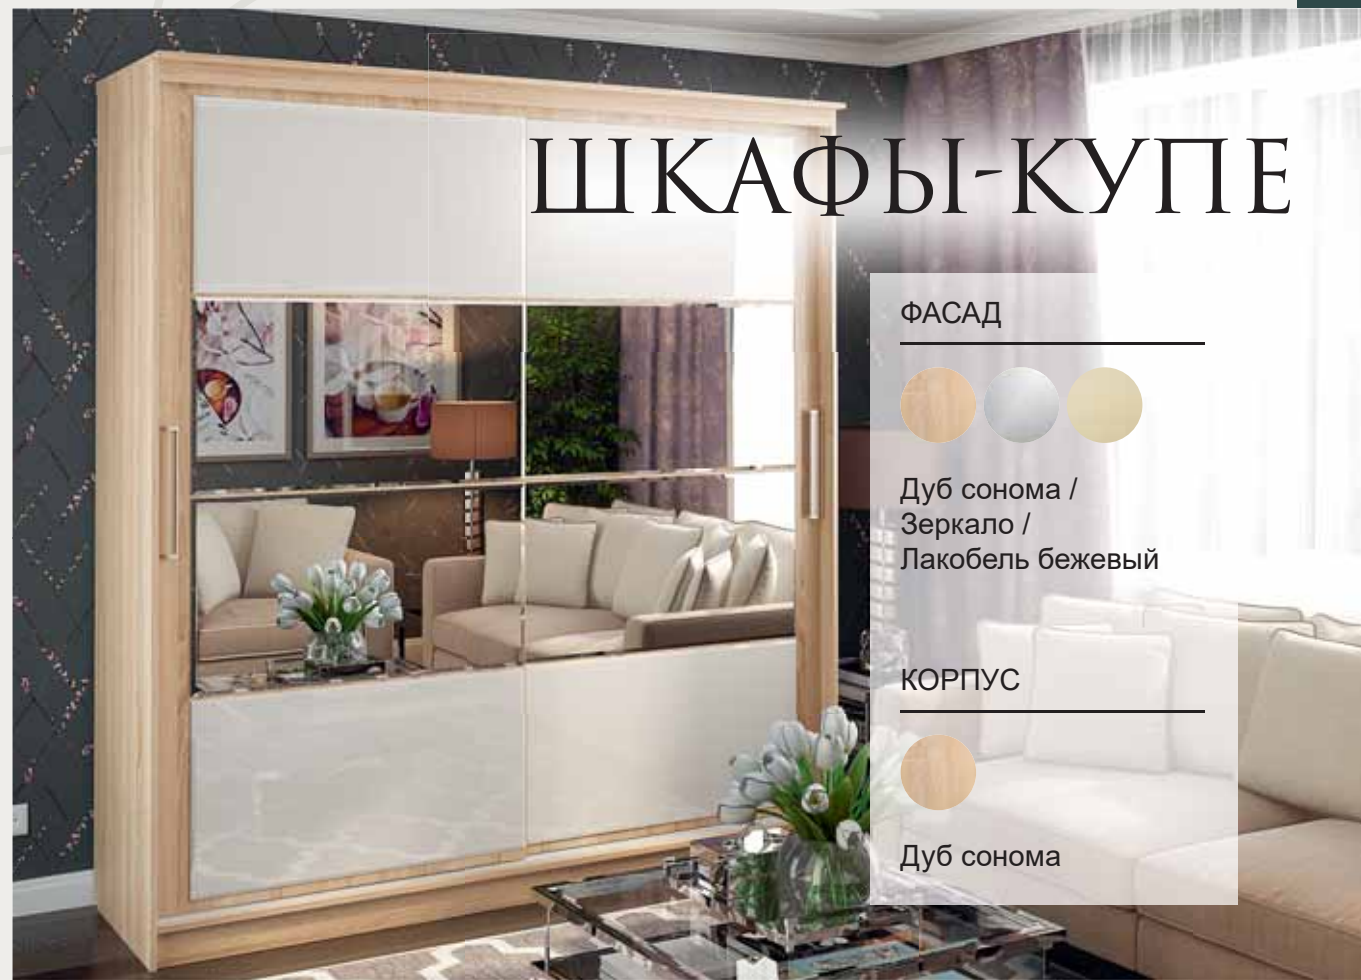

КОРПУС

Анкор светлый

ШКАФ-КУПЕ *Манго*

ФАСАД

Анкор светлый /
Зеркало /
Графит

КОРПУС

Анкор светлый

ФАСАД

Анкор светлый /
Зеркало /
Лакобель белый

КОРПУС

Анкор светлый

ШКАФЫ-КУПЕ

ФАСАД

Дуб сонома /
Зеркало /
Лакобель бежевый

КОРПУС

Дуб сонома