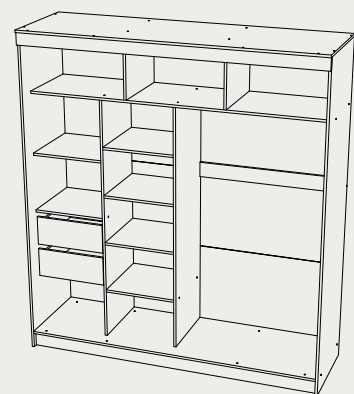

ГАБАРИТЫ:

1500x2200x600

2000x2200x600

ФАСАД

Анкор светлый/
зеркало

КОРПУС

Анкор светлый

ФАСАД