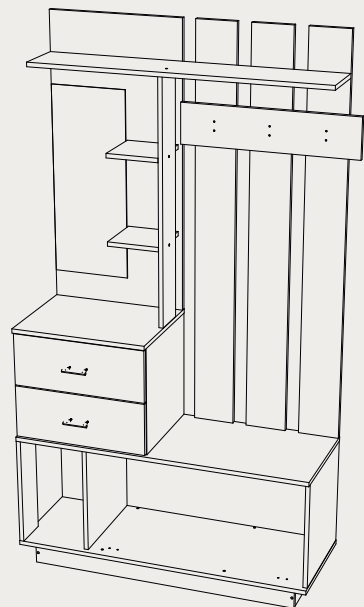

ПРИХОЖИЕ

ГАБАРИТЫ:

ГАБАРИТЫ:
1150x2000x450