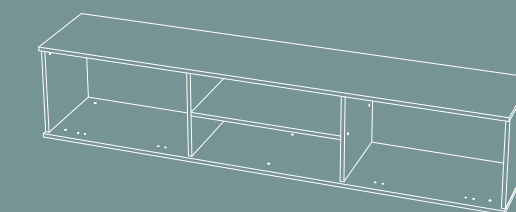

КОРПУС

Венге

ГОСТИНАЯ *Велас-2*

ГОСТИНЫЕ

ГАБАРИТЫ:
2002x1790x403

ГОСТИНАЯ
Улнрид

ФАСАД

Анкор светлый