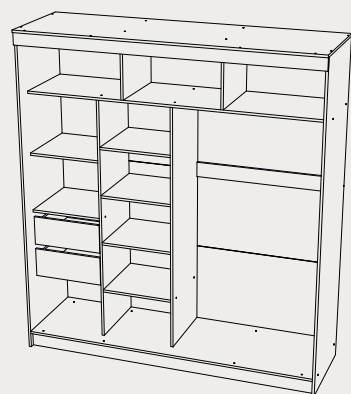

ФАСАД

Венге /
Лакобель белый /
Лакобель черный

КОРПУС

Венге

ШКАФЫ-КУПЕ

ГАБАРИТЫ:

1500x2200x600

2000x2200x600