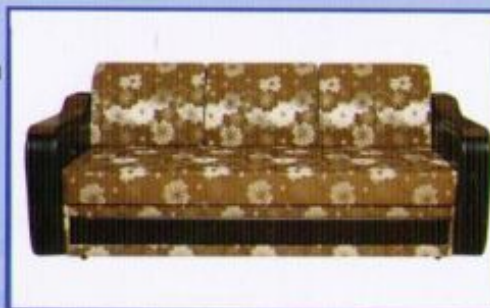

Тибет - просторный, лаконичный, удобный и современный диван. Надёжный и простой в использовании механизм трансформации "Дельфин" одним движением превратит удобный диван в просторное и идеально ровное спальное место. Настил из высокоэластичного ППУ.

Размеры

Общие габариты: 210x90
Спальное место: 180x140

Механизм трансформации: "дельфин"