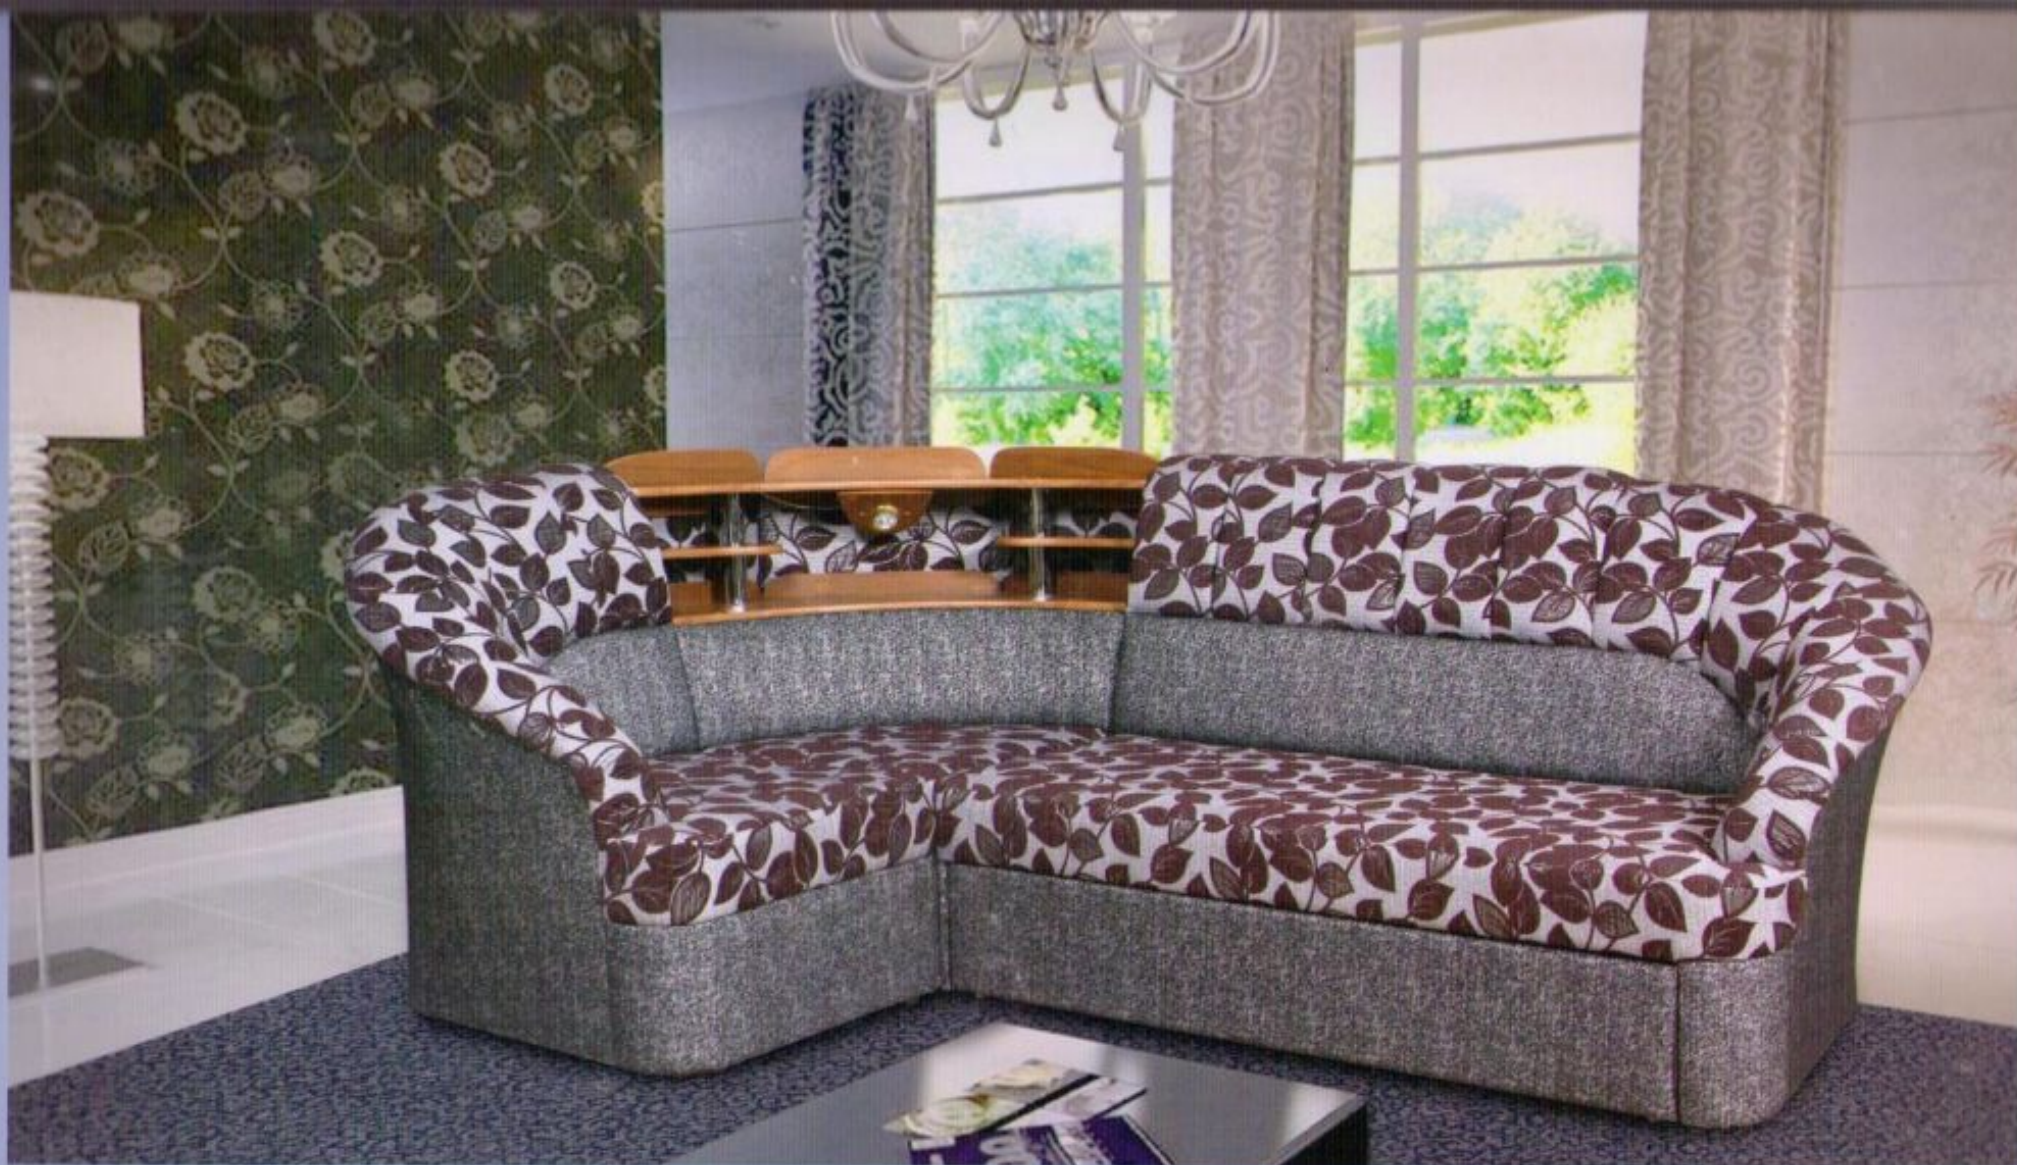

Адриатика - оригинальный, простой и функциональный. Прямые простые линии - отличительные характеристики данного углового дивана. Возможна комплектация креслом раскладным и нераскладным.
Настил из ППУ.

Размеры

Общие габариты: 180x280
Спальное место: 130x210

Механизм трансформации: "дельфин"