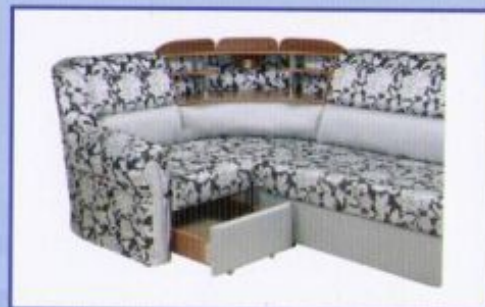

Универ - (угол с баром и подсветкой) угловая модель с возможностью сборки как на левую так и на правую сторону, оснащённая бельевым ящиком. Элегантный комплект добавит уюта в вашей квартире. Простой механизм трансформации делает его удобным и надёжным в эксплуатации. Настил из ППУ или пружины.

Размеры

Общие габариты: 170x270
Спальное место: 130x210

Механизм трансформации: "дельфин"