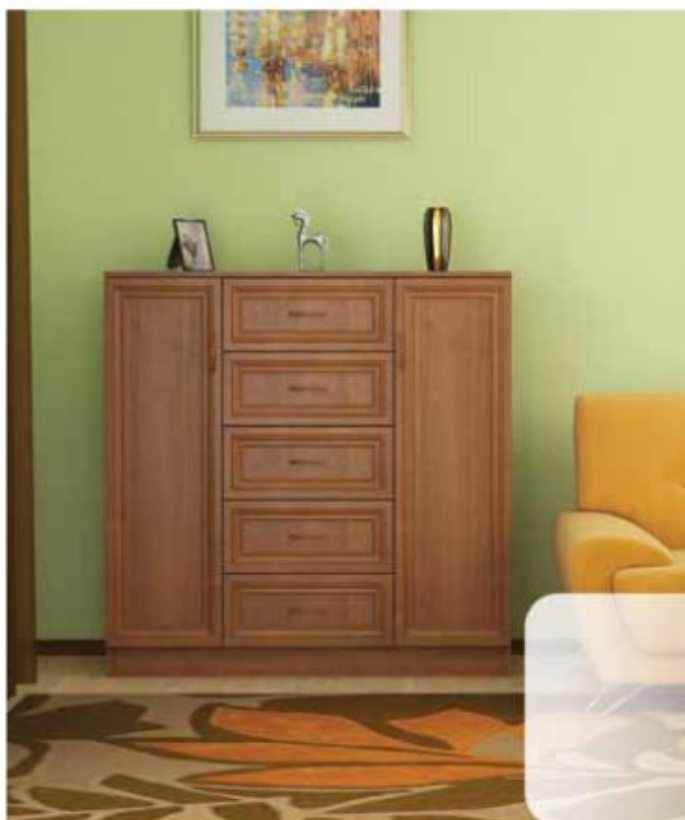

Комод 1,2м 1200 x 1160 x 450

Исполнение:

Цвета:

Варианты фасадов: