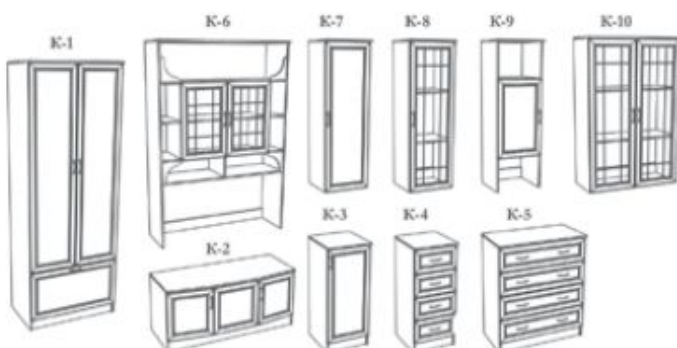

Элементы модульной программы «Камелия»

Варианты модулей

Модуль	Ширина (мм)	Высота (мм)	Глубина (мм)
K1	840	2216	512
K2	1200	546	500
K3	420	966	446
K4	420	966	446
K5	840	960	446
K6	1200	1670	352
K7	420	1249	352
K8	420	1249	352
K9	420	1249	352
K10	840	1249	352