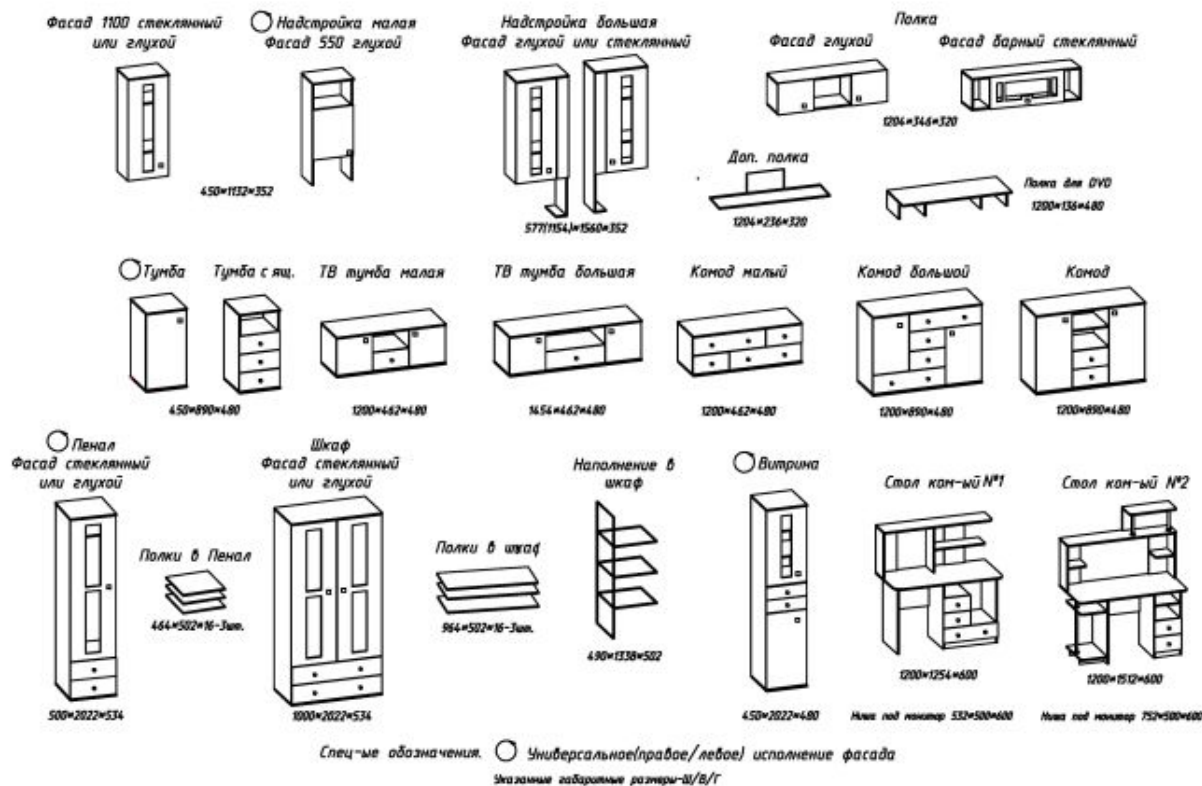

Элементы модульной программы «СИГМА»