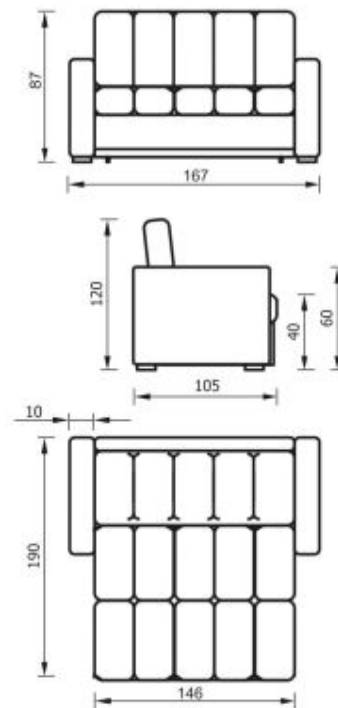

(+/-) 4см в размерах допускаются