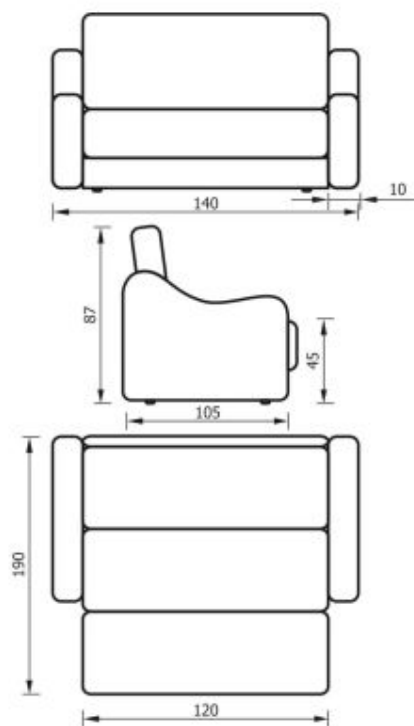

стефани

мини-диваны

(+/-) 4см в размерах допускаются