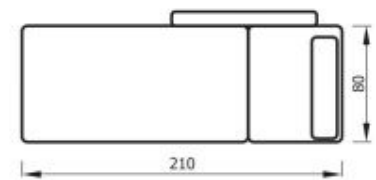

# сказка

мини-диваны

(+/-) 4см в размерах допускаются

Механизм трансформации «Канapé»  
Предусмотрен ящик для постельных принадлежностей

**СИМПАТИ**  
МИНИ-ДИВАНЫ

(+/-) 4см в размерах допускаются

Механизм трансформации «Еврософа»  
Предусмотрен ящик для постельных принадлежностей