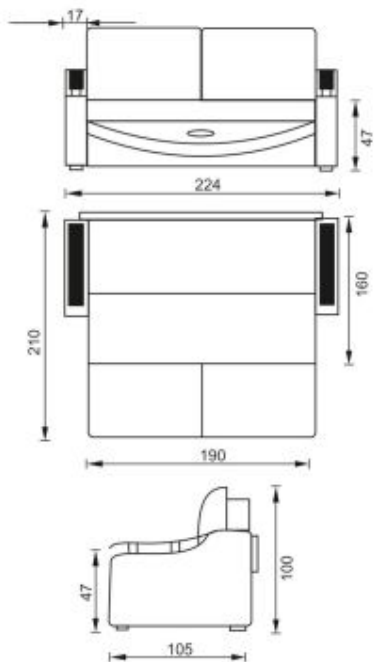

# ЛЕО-КИТ 4

прямые диваны

(+/-) 4см в размерах допускаются

Механизм трансформации «Дельфин»  
Комплектуется креслом для отдыха или  
креслом-кроватью

(+/-) 4см в размерах допускаются

Механизм трансформации «Ект»  
(выкатной)