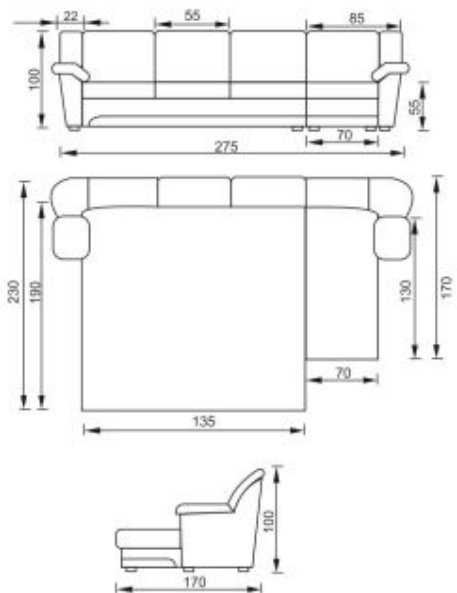

(+/-) 4см в размерах допускаются

Невзаимозаменяемый угол

Механизм трансформации «Седафлекс» - для повседневного использования

В угловой части предусмотрен ящик для постельных принадлежностей

Комплектуется креслом для отдыха

Из набора стандартных модулей моделируется угловой диван с необходимым количеством мест и подходящими габаритными размерами