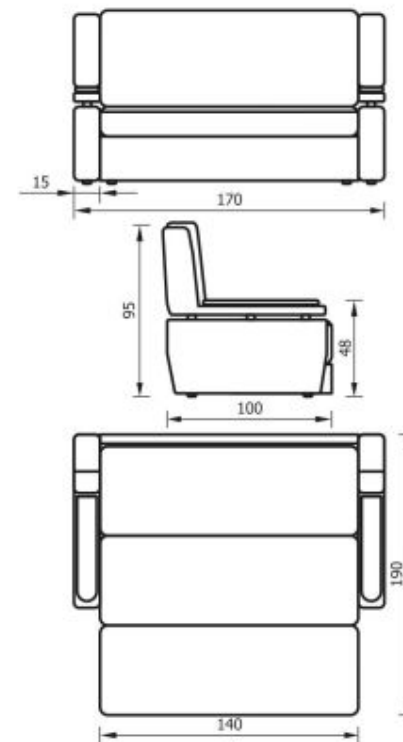

# стефани

мини-диваны

(+/-) 4см в размерах допускаются

Механизм трансформации «Аккордеон»

Предусмотрен ящик для постельных принадлежностей

Комплектуется креслом-кроватью

(+/-) 4см в размерах допускаются

Механизм трансформации «Аккордеон»  
 Предусмотрен ящик для постельных принадлежностей  
 Комплектуется креслом для отдыха или креслом-кроватью