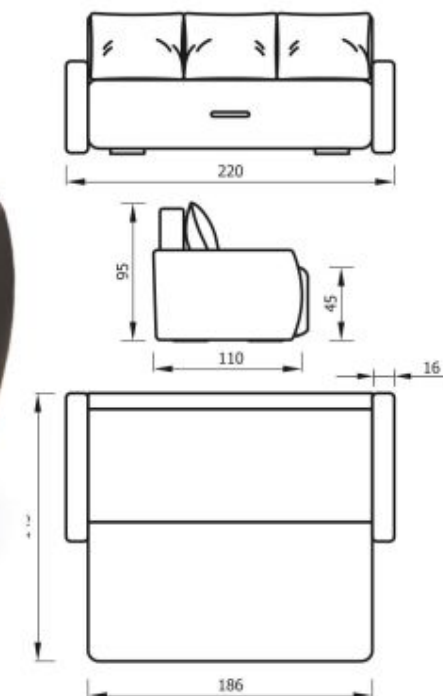

ЛЕОН
прямые диваны

(+/-) 4см в размерах допускаются