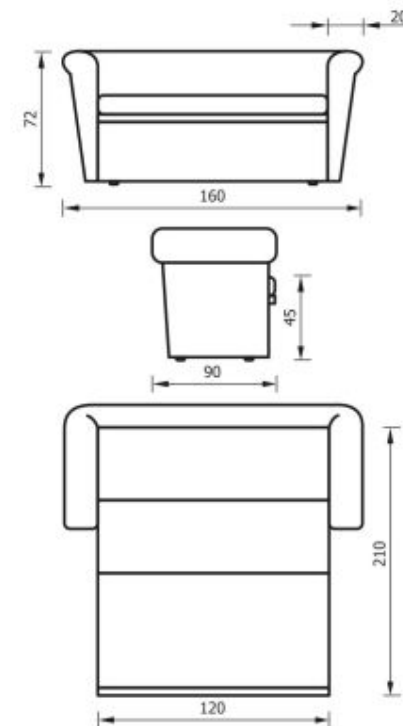

# ВОЯЖ

мини-диваны

(+/-) 4см в размерах допускаются

Механизм трансформации «Экспресс»  
Комплектуется креслом для отдыха или  
креслом-кроватью

(+/-) 4см в размерах допускаются

Механизм трансформации «Экспресс»  
Предусмотрен ящик для постельных принадлежностей  
Комплектуется креслом-кроватью