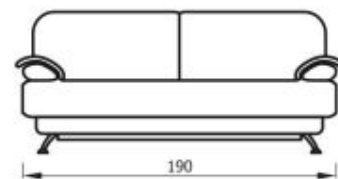

(+/-) 4см в размерах допускаются

Механизм трансформации «Экспресс»  
 Комплектуется креслом для отдыха, креслом-кроватью

НЭКСТ  
прямые диваны

(+/-) 4см в размерах допускаются

Механизм трансформации «Клик-кляк»  
Предусмотрен ящик для белья  
Съемный чехол  
Ортопедические латы  
Комплектуется креслом для отдыха и пуфом  
«Нэкст»