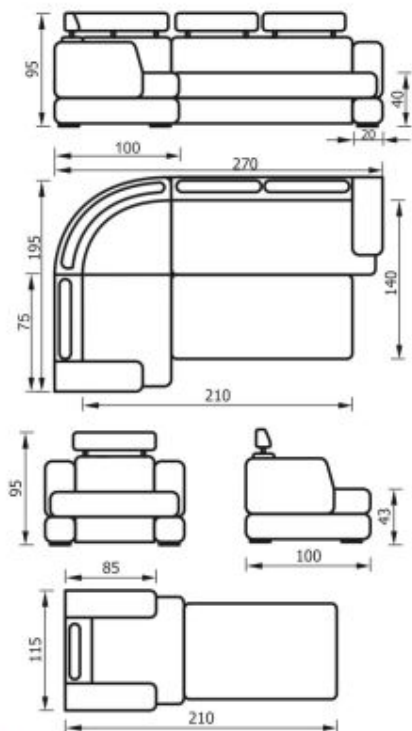

# ЛЕО-КИТ 2

угловые диваны

(+/-) 4см в размерах допускаются

Невзаимозаменяемый угол  
Механизм трансформации «Дельфин»  
Предусмотрен ящик для постельных принадлежностей  
Комплектуется креслом для отдыха или креслом-кроватью