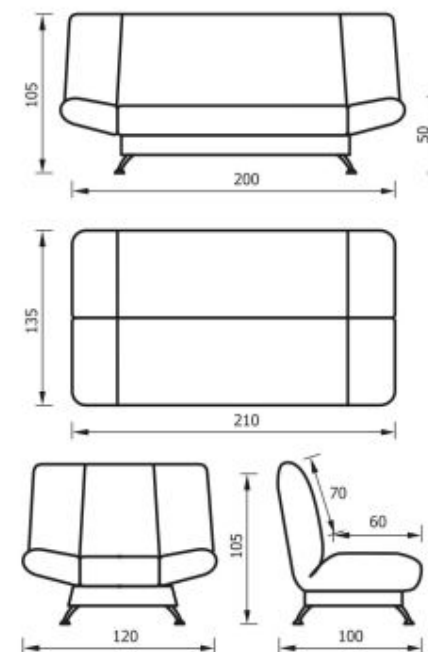

НЭКСТ
прямые диваны

(+/-) 4см в размерах допускаются