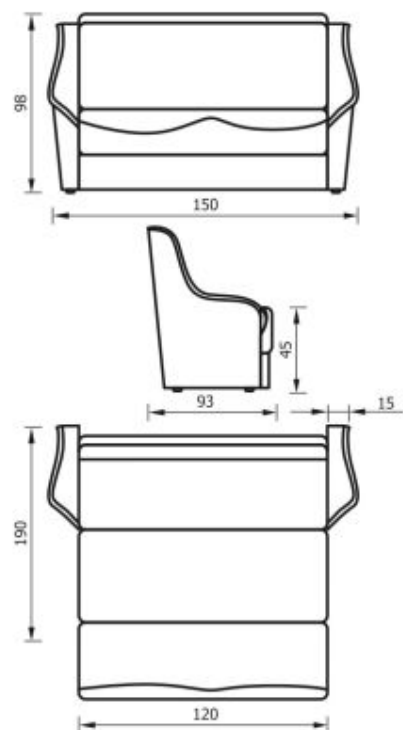

казачок

мини-диваны

(+/-) 4см в размерах допускаются

Механизм трансформации «Казак»
Предусмотрен ящик для постельных принадлежностей
Комплектуется креслом-кроватью