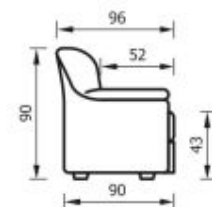

# атланта

прямые диваны

(+/-) 4см в размерах допускаются

Механизм подъема спального места  
«газлифт»  
Предусмотрен большой ящик для постельных принадлежностей  
Необходимо указать расположение подлокотника