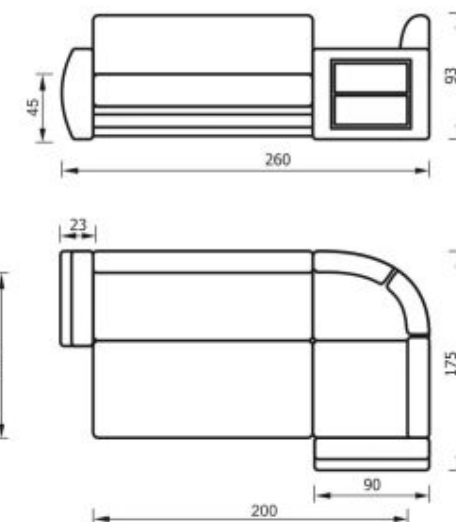

сфера
угловые диваны

(+/-) 4см в размерах допускаются