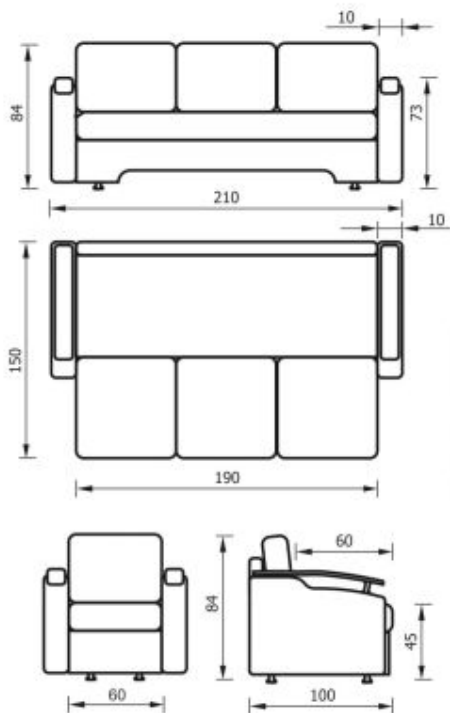

(+/-) 4см в размерах допускаются

Механизм трансформации «Пума»  
Комплектуется креслом для отдыха

ЛЕОН  
прямые диваны

(+/-) 4см в размерах допускаются

Механизм трансформации «Тик-так»  
Предусмотрен ящик для постельных принадлежностей  
Комплектуется креслом для отдыха или креслом-кроватью