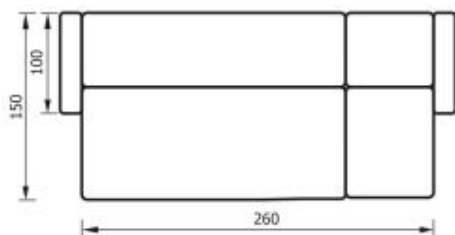

(+/-) 4см в размерах допускаются

Взаимозаменяемый угол
Механизм трансформации «Еврософа»
Два варианта подушек (формовые, мягкие)
Предусмотрены вместительные ящики для постельных принадлежностей
Комплектуется креслом для отдыха