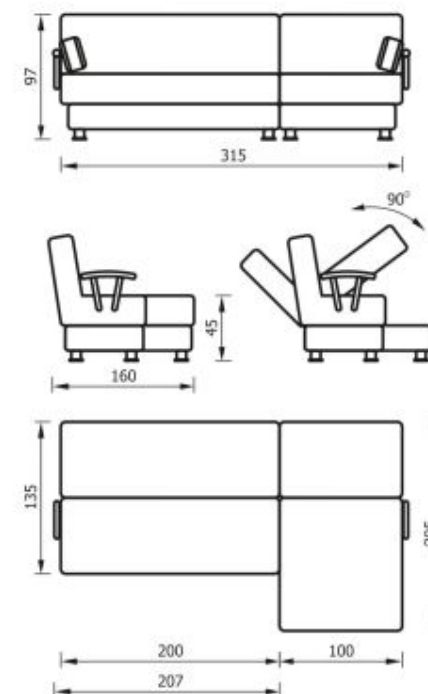

(+/-) 4см в размерах допускаются

Невзаимозаменяемый угол  
 Механизм трансформации «Дельфин»  
 Предусмотрен ящик для постельных принадлежностей  
 Возможен вариант подушек без подъемного механизма  
 Комплектуется креслом для отдыха