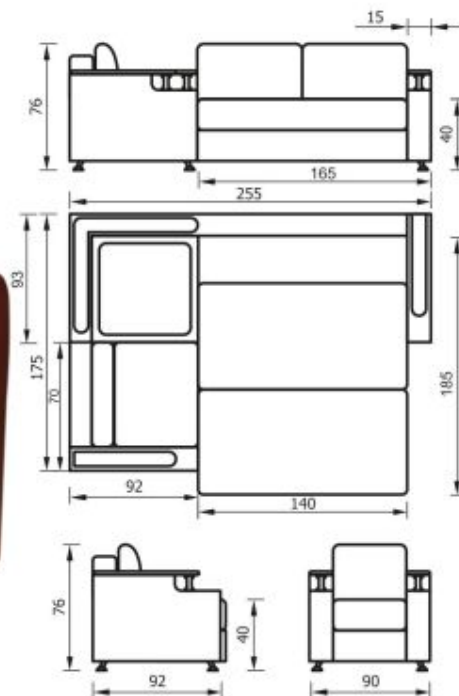

флора

угловые диваны

ПРОИЗВОДСТВО МАРКОВОЙ МЕБЕЛИ
POLYARIS
WWW.POLYARIS.RU

(+/-) 4см в размерах допускаются