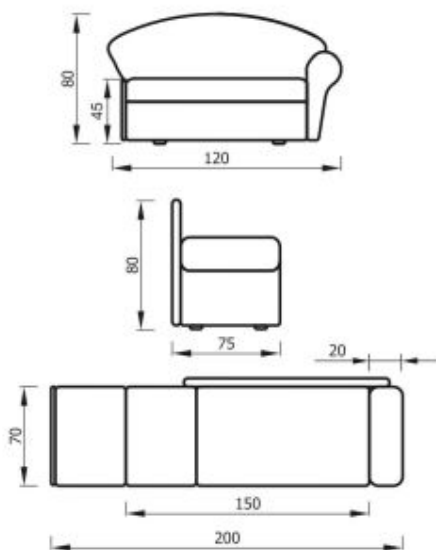

сказка

мини-диваны