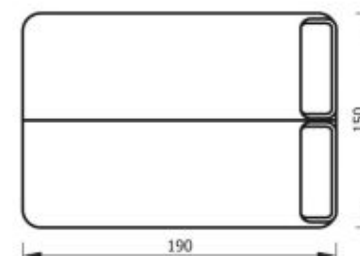

(+/-) 4см в размерах допускаются

Механизм трансформации «Экспресс»  
 Комплектуется креслом для отдыха, креслом-кроватью

НЭКСТ  
прямые диваны

(+/-) 4см в размерах допускаются

Механизм трансформации «Клик-кляк»  
Предусмотрен ящик для белья  
Съемный чехол  
Ортопедические латы  
Комплектуется креслом для отдыха и пуфом  
«Нэкст»