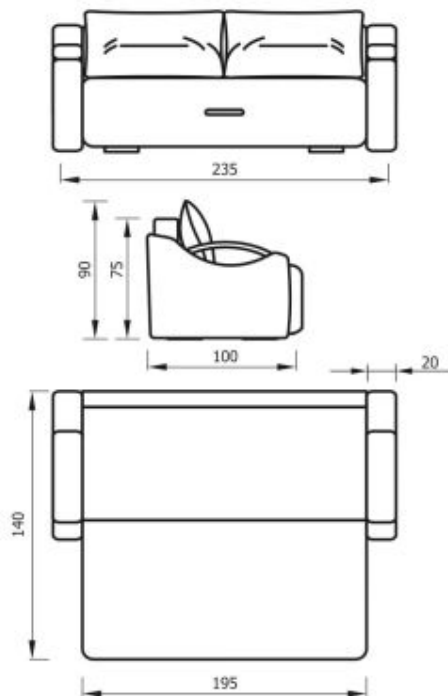

(+/-) 4см в размерах допускаются

Механизм трансформации «Пума»
Комплектуется креслом для отдыха