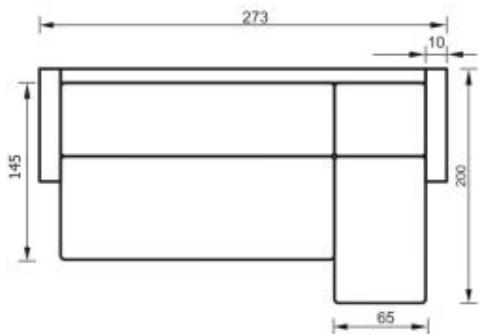

# балтика

угловые диваны

(+/-) 4см в размерах допускаются

Взаимозаменяемый угол  
Механизм трансформации «Дельфин»  
Вместительный ящик в кресельной части  
Комплектуется креслом для отдыха или креслом-кроватью