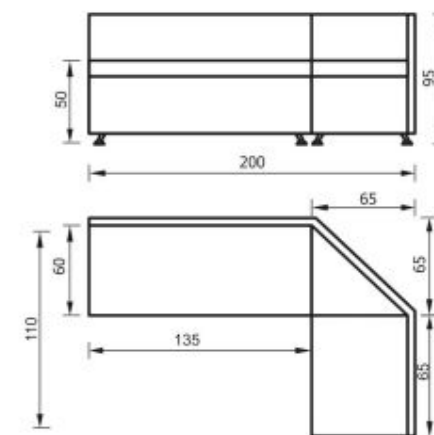

75

(+/-) 4см в размерах допускаются

Угол невзаимозаменяемый  
 Механизм трансформации «Дельфин»  
 Возможно изготовление отдельного дивана со спальным местом или ящиком для хранения

**СТИЛЬ**  
кухонная мебель