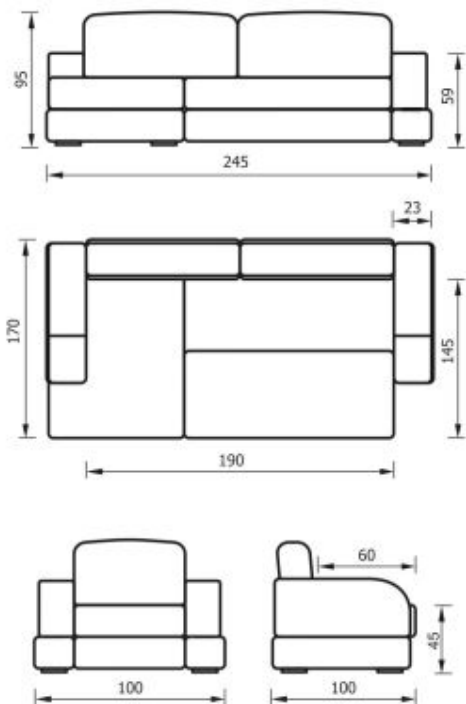

(+/-) 4см в размерах допускаются