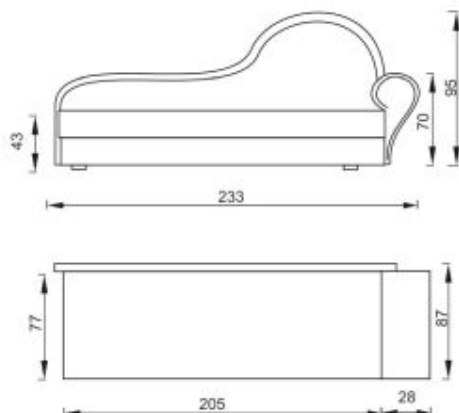

атланта

прямые диваны