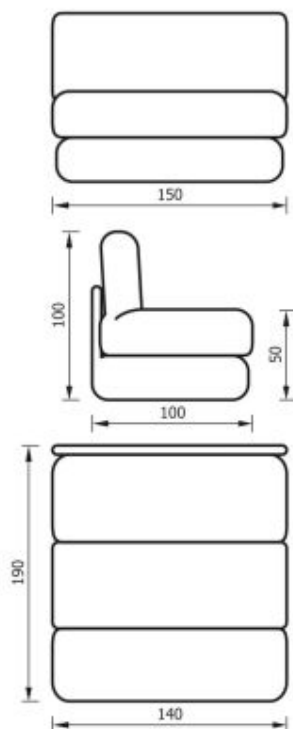

(+/-) 4см в размерах допускаются