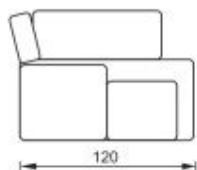

(+/-) 4см в размерах допускаются

Угол невзаимозаменяемый
Механизм трансформации «Дельфин»
Возможно изготовление отдельного дивана со спальным местом или ящиком для хранения