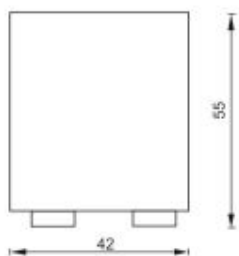

(+/-) 4см в размерах допускаются