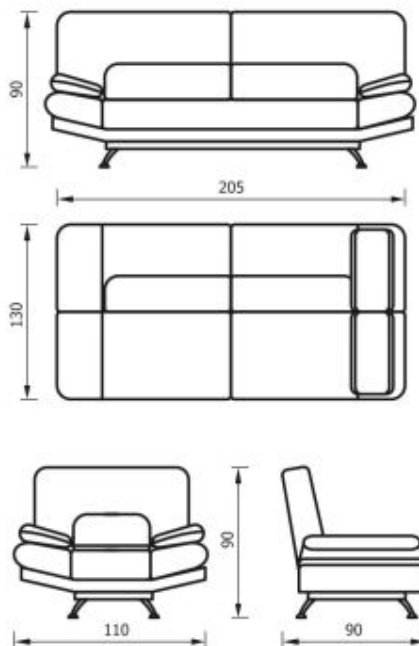

(+/-) 4см в размерах допускаются

Механизм трансформации «Книжка»
Предусмотрен ящик для постельных принадлежностей
Комплектуется креслом для отдыха, пуфом