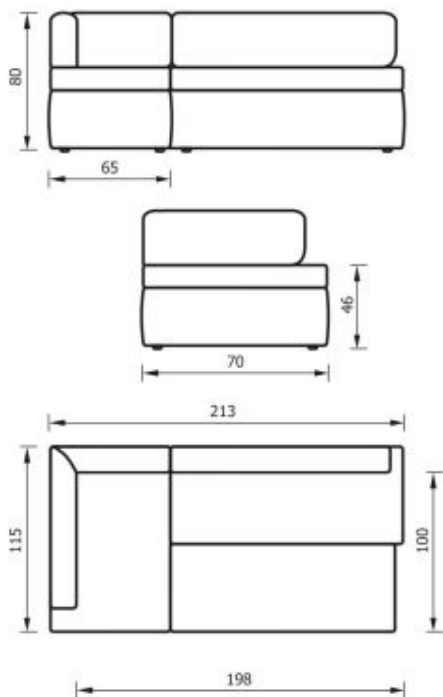

(+/-) 4см в размерах допускаются

Невозмозаменяемый угол
Механизм трансформации «Дельфин»
Предусмотрен ящик в угловой части
Возможно изготовление отдельного
дивана со спальным местом или
ящиком для хранения