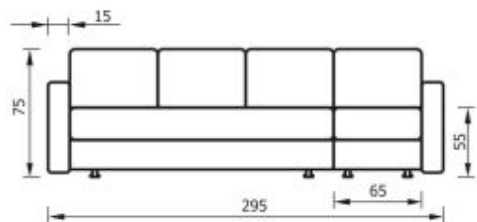

(+/-) 4см в размерах допускаются

Невзаимозаменяемый угол  
Механизм трансформации «Дельфин»  
Предусмотрен ящик для постельных принадлежностей  
Комплектуется креслом для отдыха или креслом-кроватью

(+/-) 4см в размерах допускаются