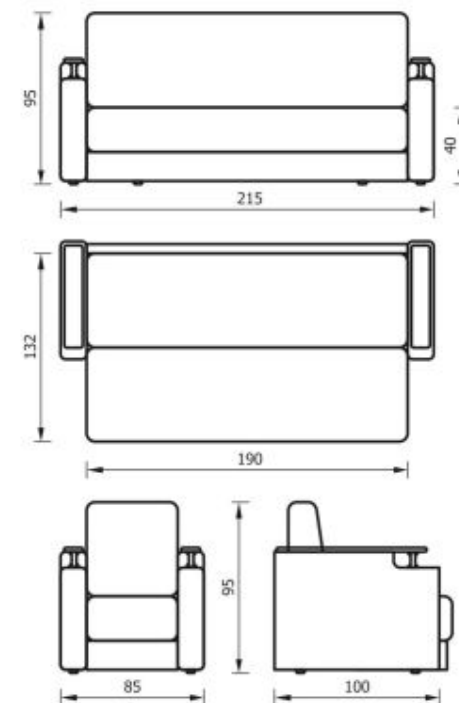

Луиза

прямые диваны

(+/-) 4см в размерах допускаются