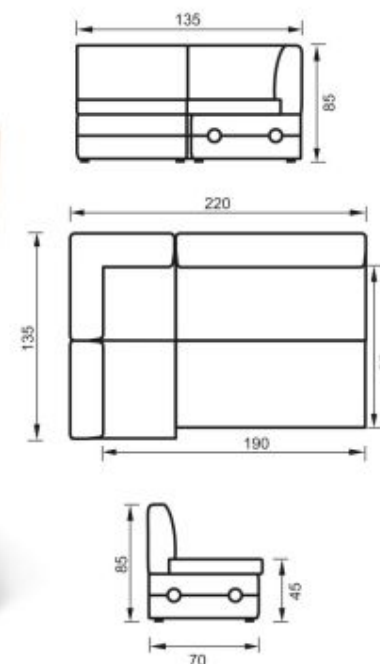

ОЛИМПИА

кухонная мебель

ПРОИЗВОДСТВО МАРКОВОЙ МЕБЕЛИ
POLYARIS
WWW.POLYARIS.RU

(+/-) 4см в размерах допускаются