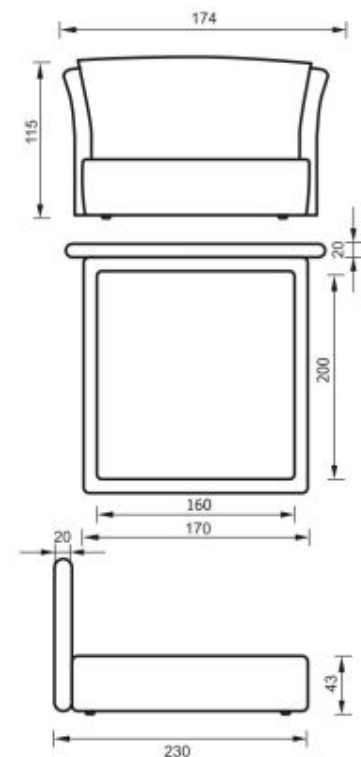

(+/-) 4см в размерах допускаются