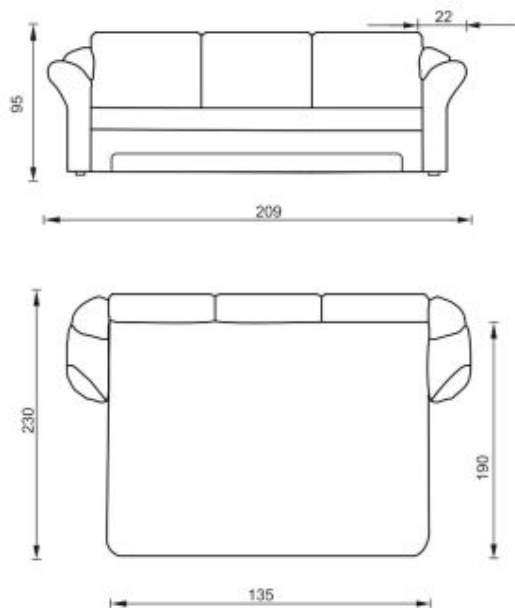

(+/-) 4см в размерах допускаются

Комфортная модель, механизм трансформации «Седафлекс», возможен вариант без механизма
Комплектуется креслом для отдыха