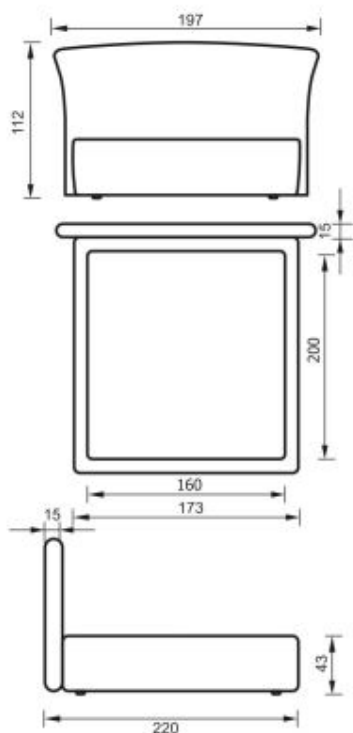

Лиза

мебель для спальни