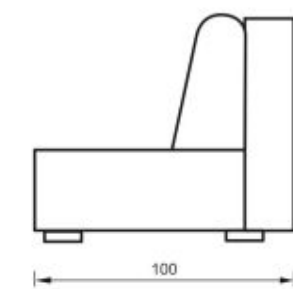

интрига

прямые диваны

Механизм трансформации «Еврософа»
Предусмотрен ящик для постельных принадлежностей
Комплектуется креслом для отдыха