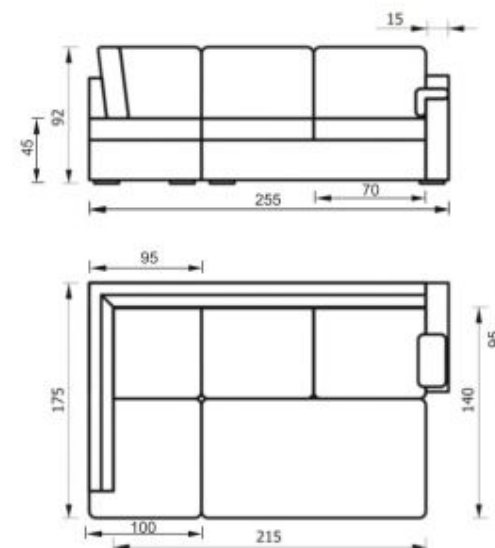

# болеро

угловые диваны

ПРОИЗВОДСТВО МАГНОЛИИ  
**POLYARIS**  
WWW.POLYARIS55.RU

(+/-) 4см в размерах допускаются

Невзаимозаменяемый угол  
Механизм трансформации «Экспресс»  
Предусмотрен ящик в кресельной части угла  
Комплектуется креслом для отдыха или креслом -  
кроватью  
Размер определяется комплектацией