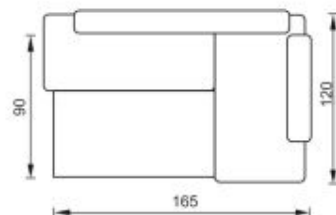

75

(+/-) 4см в размерах допускаются

Угол невзаимозаменяемый  
 Механизм трансформации «Дельфин»  
 Возможно изготовление отдельного дивана со спальным местом или ящиком для хранения

**СТИЛЬ**  
кухонная мебель