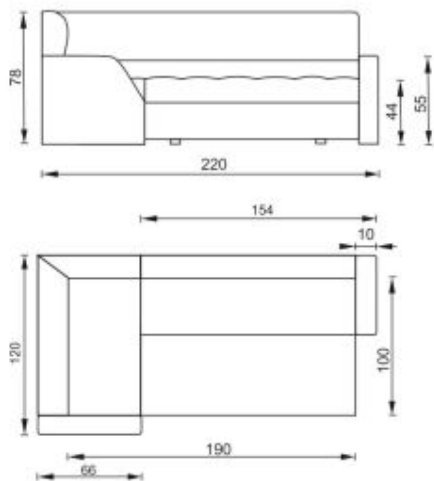

# Квадро

мебель для спальни

ПРОИЗВОДСТВО МАРКОВОЙ МЕБЕЛИ  
**POLYARIS**  
WWW.POLYARIS.SB.RU

(+/-) 4см в размерах допускаются

Механизм трансформации  
«Раскладушка»

(+/-) 4см в размерах допускаются

Незаменимый угол  
 Механизм трансформации «Дельфин»  
 Удобная спинка, простеганное сиденье  
 Предусмотрен ящик в угловой части  
 Возможно изготовление отдельного  
 дивана со спальным местом или  
 ящиком для хранения