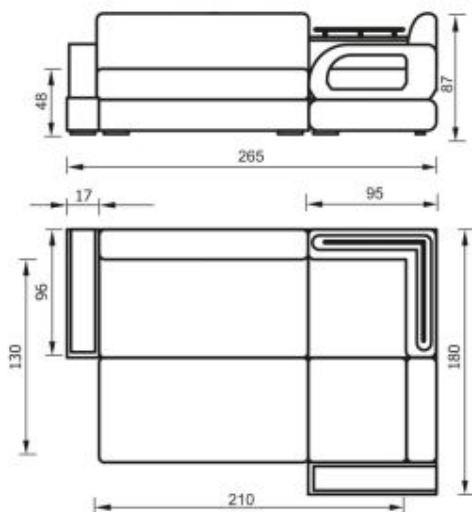

флора

угловые диваны

ПРОИЗВОДСТВО МАРКОВОЙ МЕБЕЛИ  
**POLYARIS**  
WWW.POLYARIS.RU

(+/-) 4см в размерах допускаются

Взаимозаменяемый угол  
Механизм трансформации «Дельфин»  
Предусмотрены два ящика для постельных принадлежностей  
Под функциональным столиком находится вместительный ящик  
Комплектуется креслом для отдыха или креслом-кроватью  
Широкая цветовая гамма декора