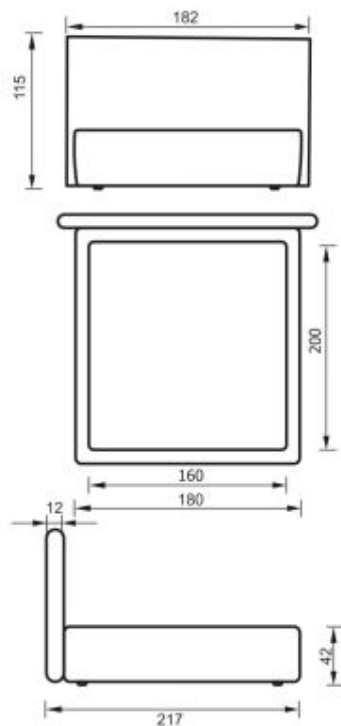

ТОКИО

мебель для спальни

(+/-) 4см в размерах допускаются