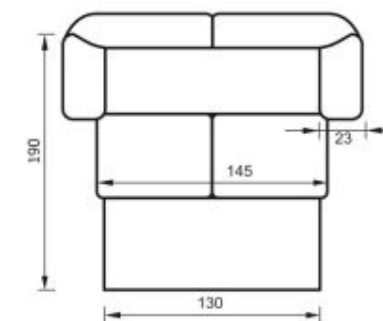

# атланта

прямые диваны

(+/-) 4см в размерах допускаются

Механизм подъема спального места  
«газлифт»  
Предусмотрен большой ящик для постельных принадлежностей  
Необходимо указать расположение подлокотника