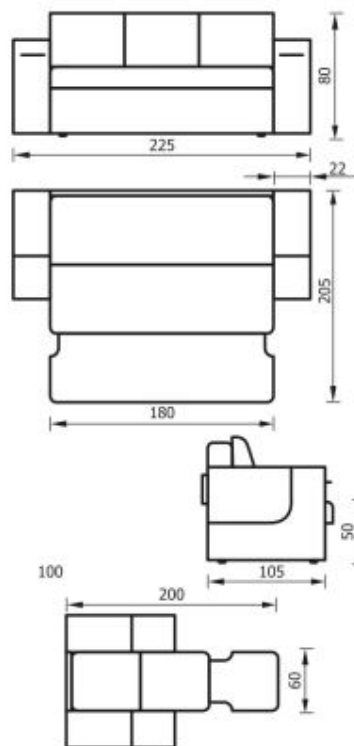

# Лагуна

прямые диваны

(+/-) 4см в размерах допускаются

- Механизм трансформации «Клик-кляк»
- Предусмотрен ящик для постельных принадлежностей
- Ортопедические латы
- Съемный чехол
- Комплектуется креслом для отдыха