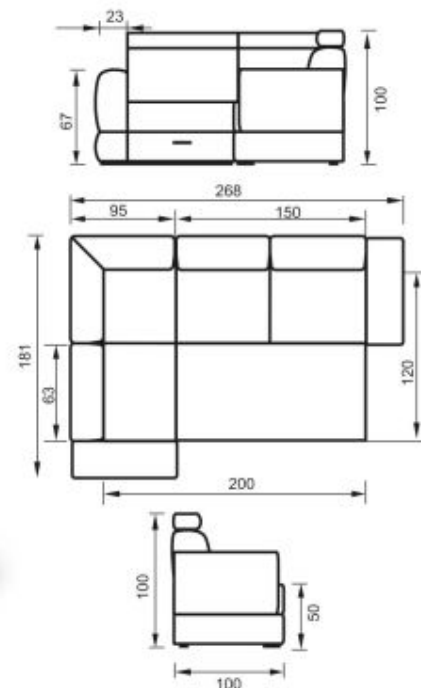

Галатея

угловые диваны

ПРОИЗВОДСТВО МАРКОВОЙ МЕБЕЛИ
POLYARIS
WWW.POLYARIS.RU

(+/-) 4см в размерах допускаются