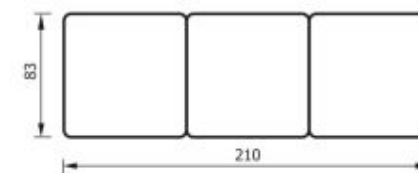

Квадро

мебель для спальни

ПРОИЗВОДСТВО МАРКОВОЙ МЕБЕЛИ
POLYARIS
WWW.POLYARIS.SB.RU

(+/-) 4см в размерах допускаются