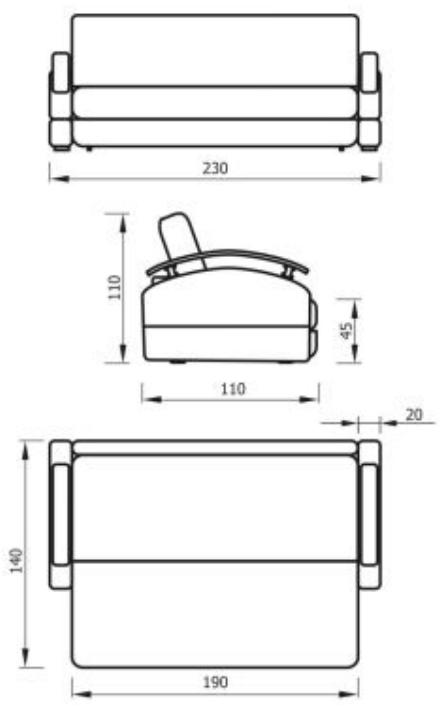

майами  
прямые диваны

·/-) 4см в размерах допускаются

Механизм трансформации «Еврософа»  
Предусмотрен ящик для постельных принадлежностей  
Два варианта подушек (формовые, мягкие)  
Комплектуется креслом для отдыха  
При заказе дивана необходимо указать расположение подлокотника