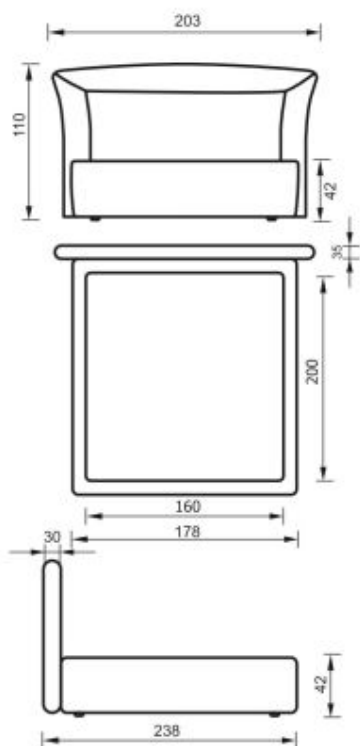

МИЛЕДИ

мебель для спальни

(+/-) 4см в размерах допускаются