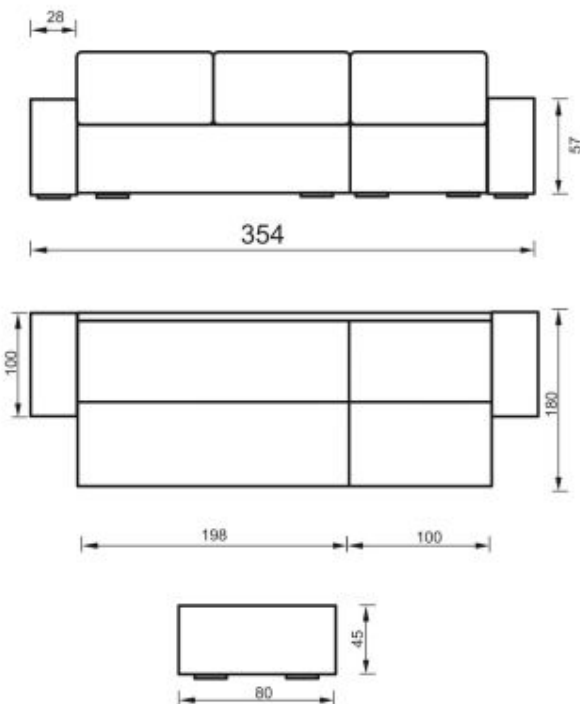

(+/-) 4см в размерах допускаются

Самый большой диван
Механизм трансформации «Еврософа»
Предусмотрен ящик для постельных принадлежностей
Комплектуется креслом для отдыха,
приставным пуфом