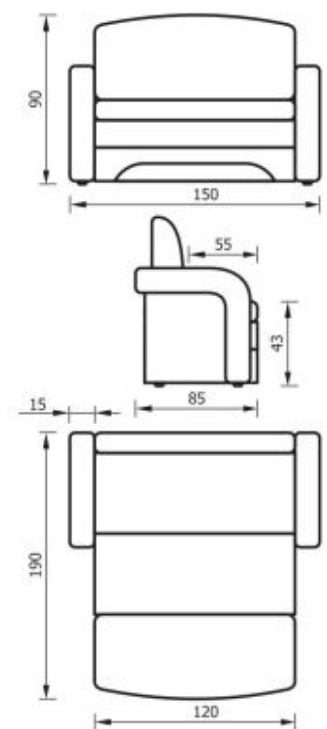

(+/-) 4см в размерах допускаются

Механизм трансформации «Аккордеон»  
Предусмотрен ящик для постельных принадлежностей  
Съемный чехол

(+/-) 4см в размерах допускаются

Механизм трансформации «Аккордеон»  
Предусмотрен ящик для постельных принадлежностей  
Съемный чехол