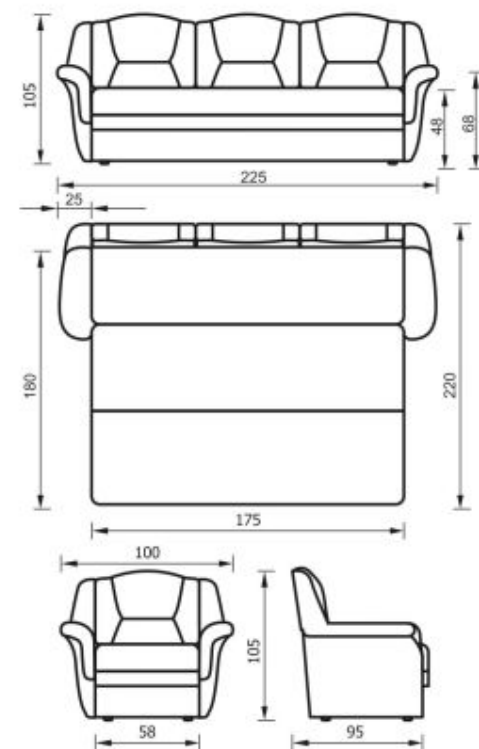

шарм
прямые диваны

(+/-) 4см в размерах допускаются