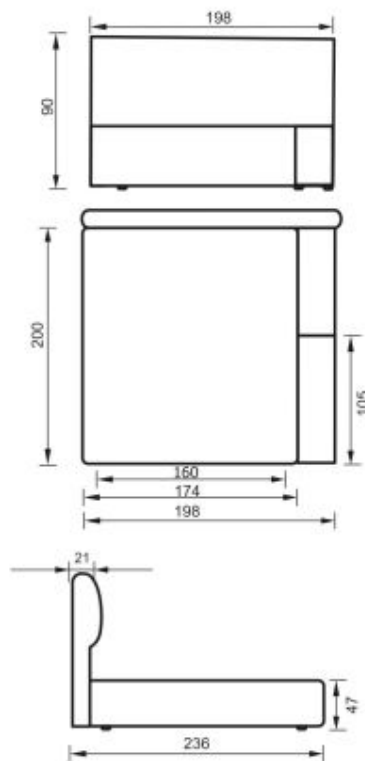

(+/-) 4см в размерах допускаются

Классическая кровать с двумя встроенными тумбами
станет Вашим любимым местом сна и отдыха
Кровать может изготавливаться как с механизмом подъема
спального места, так и без него
Механизм оснащен системой «газлифт», что делает процесс поднятия
ортопедического основания более комфортным
Матрас в комплектацию кровати не входит
Тумбы приставные, взаимозаменяемые