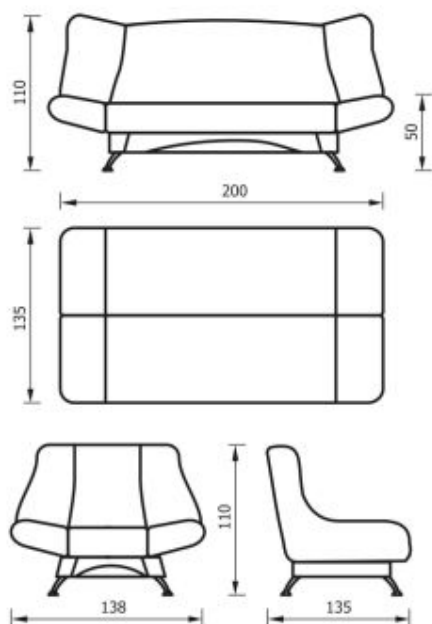

Лагуна

прямые диваны