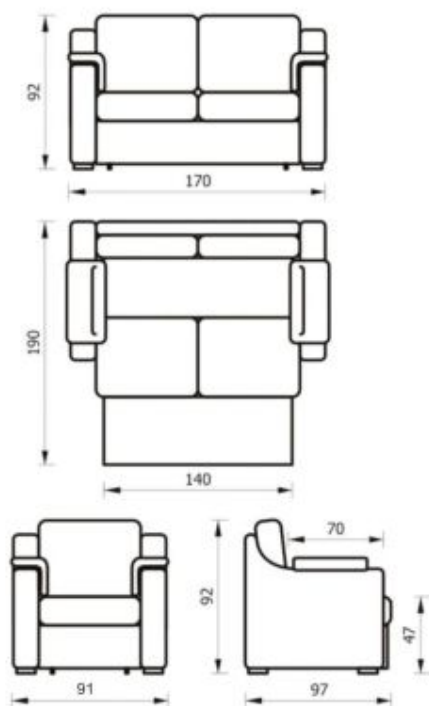

ВОЯЖ

мини-диваны

(+/-) 4см в размерах допускаются

Механизм трансформации «Экспресс»
Комплектуется креслом для отдыха или
креслом-кроватью