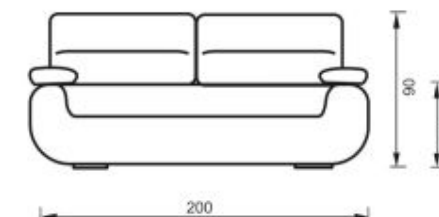

интрига

прямые диваны

Механизм трансформации «Еврософа»
Предусмотрен ящик для постельных принадлежностей
Комплектуется креслом для отдыха