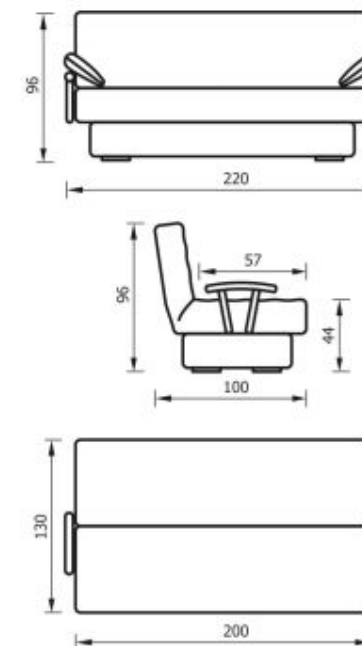

(+/-) 4см в размерах допускаются

- Механизм трансформации «Выкатная книжка»
- Предусмотрен ящик для белья
- Комплектуется креслом для отдыха
- Различные варианты цвета декора

(+/-) 4см в размерах допускаются