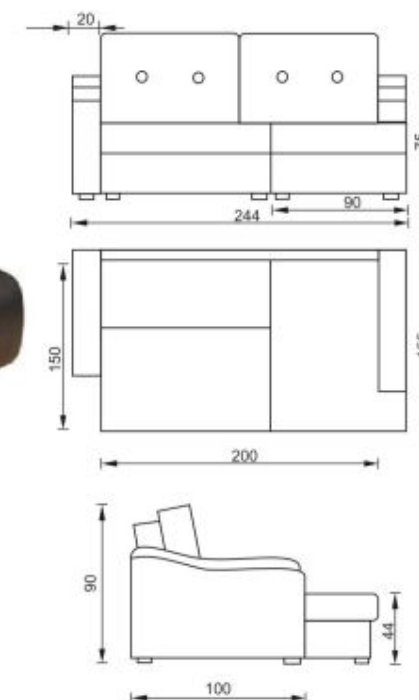

(+/-) 4см в размерах допускаются