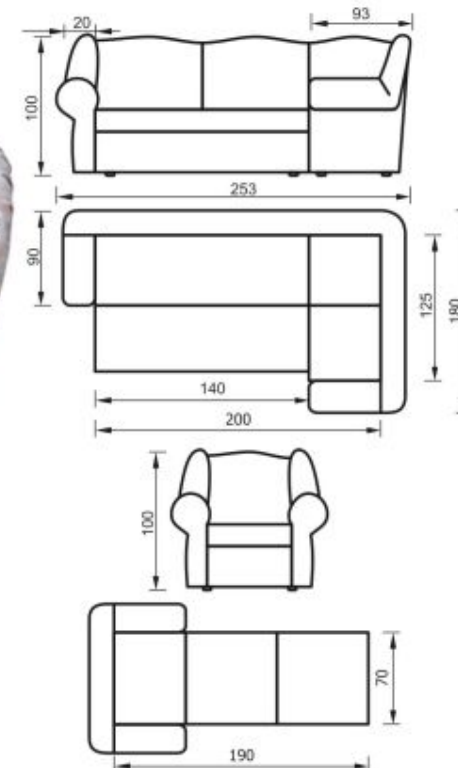

балтика

угловые диваны

(+/-) 4см в размерах допускаются