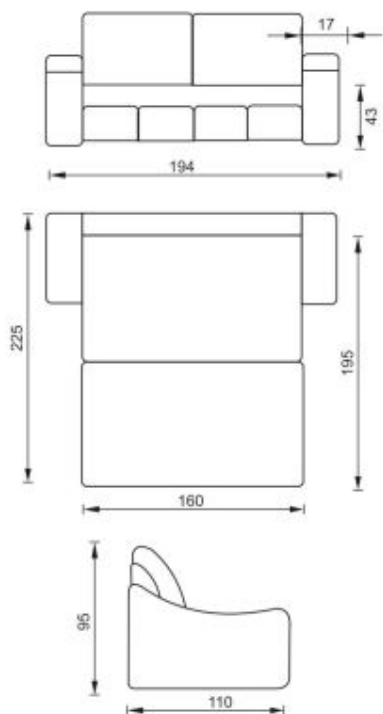

БОНИ
МИНИ-ДИВАНЫ

(+/-) 4см в размерах допускаются

Механизм трансформации «Экспресс»
Комплектуется креслом-кроватью