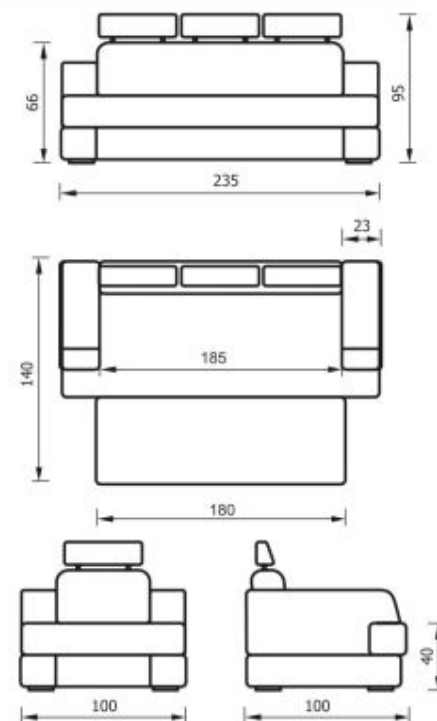

ЛЕО-КИТ 4

прямые диваны

(+/-) 4см в размерах допускаются