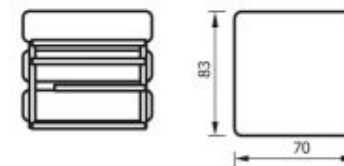

Квадро

мебель для спальни

ПРОИЗВОДСТВО МАРКОВОЙ МЕБЕЛИ
POLYARIS
WWW.POLYARIS.SB.RU

(+/-) 4см в размерах допускаются