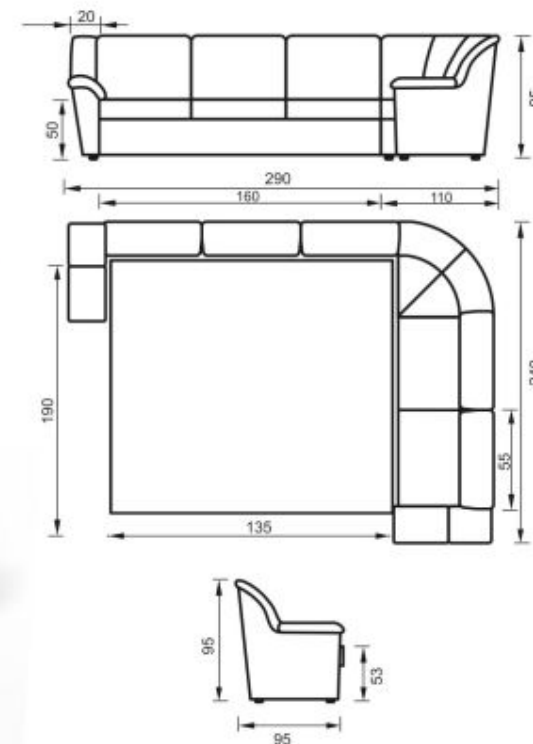

алекс
угловые диваны

(+/-) 4см в размерах допускаются