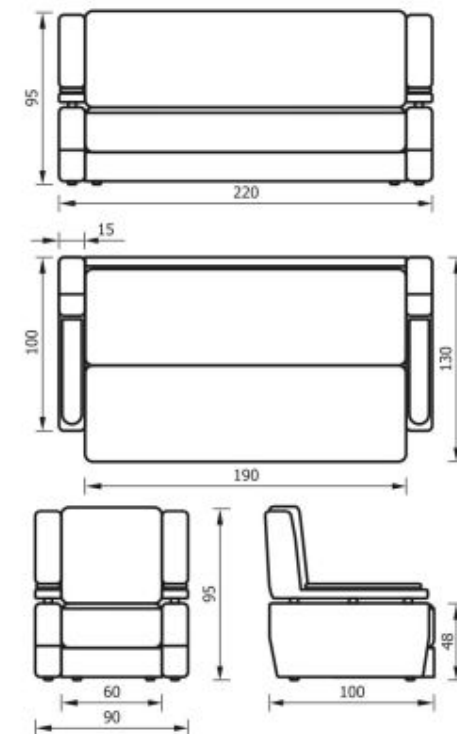

марк
прямые диваны

(+/-) 4см в размерах допускаются