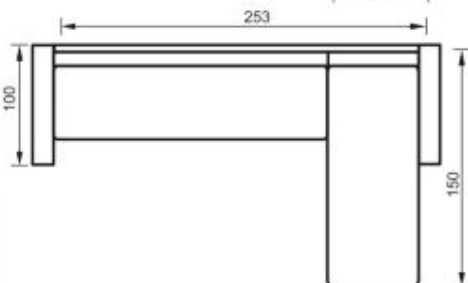

# балтика

угловые диваны

(+/-) 4см в размерах допускаются

Взаимозаменяемый угол  
Механизм трансформации «Дельфин»  
Вместительный ящик в кресельной части  
Комплектуется креслом для отдыха или креслом-кроватью