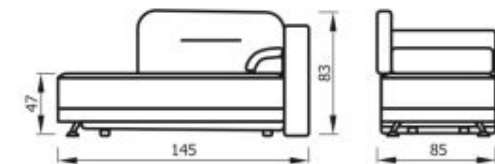

# сказка

мини-диваны

(+/-) 4см в размерах допускаются

Механизм трансформации «Канapé»  
Предусмотрен ящик для постельных принадлежностей

**СИМПАТИ**  
МИНИ-ДИВАНЫ

(+/-) 4см в размерах допускаются

Механизм трансформации «Еврософа»  
Предусмотрен ящик для постельных принадлежностей