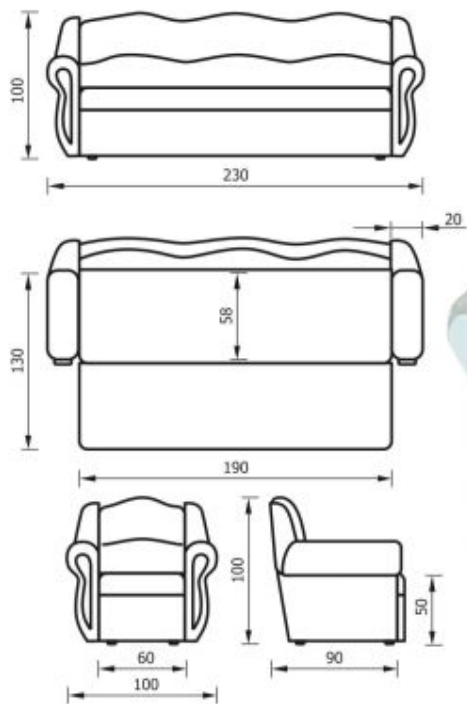

(+/-) 4см в размерах допускаются

Механизм трансформации «Дельфин»
Комплектуется креслом для отдыха или креслом-кроватью