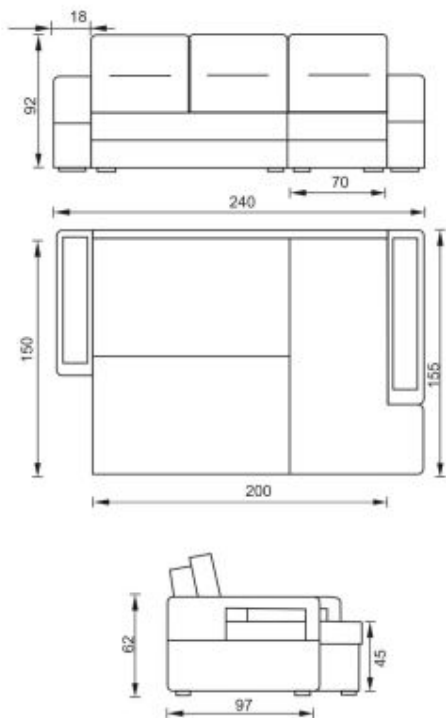

В угловой части предусмотрен ящик  
 Комплектуется креслом для отдыха

КАЛИПСО

угловые диваны

(+/-) 4см в размерах допускаются

Невзаимозаменяемый угол  
Механизм трансформации «Дельфин»  
Предусмотрен ящик для постельных принадлежностей в угловой части дивана  
Комплектуется креслом для отдыха  
Возможность разбора угловой секции для удобства транспортировки и заноса