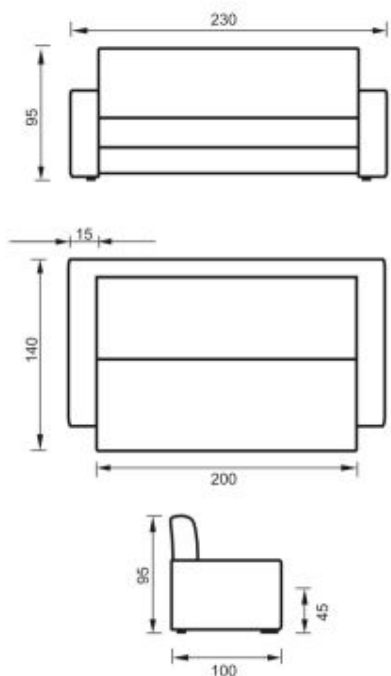

(+/-) 4см в размерах допускаются

- Механизм трансформации «Выкатная книжка»
- Предусмотрен ящик для белья
- Комплектуется креслом для отдыха
- Различные варианты цвета декора