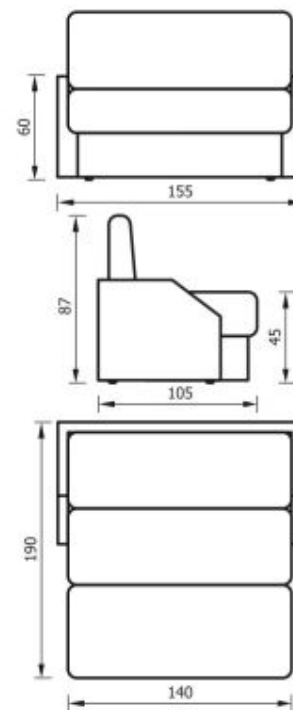

# казачок

мини-диваны

(+/-) 4см в размерах допускаются

Механизм трансформации «Казак»  
Предусмотрен ящик для постельных принадлежностей  
Комплектуется креслом-кроватью

(+/-) 4см в размерах допускаются

Механизм трансформации «Аккордеон»  
 Предусмотрен ящик для постельных принадлежностей  
 Комплектуется креслом-кроватью