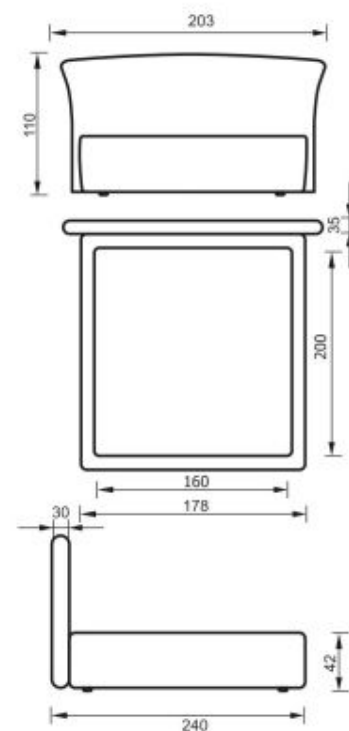

# Лиза

мебель для спальни

(+/-) 4см в размерах допускаются

Кровать снабжена механизмом подъема с газовыми амортизаторами  
Кровать можно инкрустировать либо стразами, либо пуговицами  
Матрас в комплектацию кровати не входит и приобретается отдельно