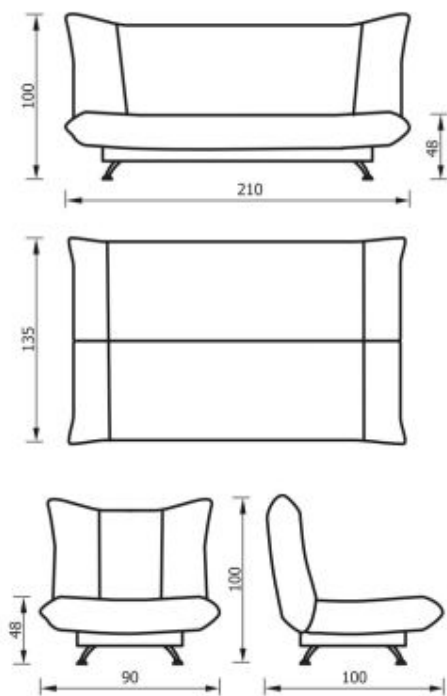

# Луиза

прямые диваны

(+/-) 4см в размерах допускаются

Механизм трансформации «Выкатная книжка»  
Предусмотрен ящик для постельных принадлежностей  
Комплектуется креслом для отдыха, пуфом «Луиза»

(+/-) 4см в размерах допускаются