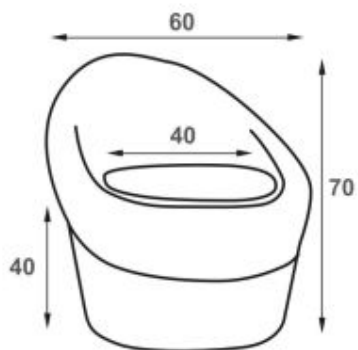

банкетки

аксессуары

(+/-) 4см в размерах допускаются