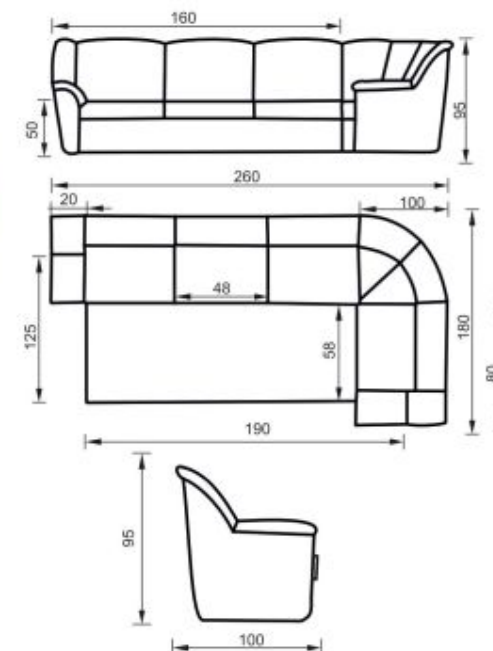

КАЛИПСО

угловые диваны

(+/-) 4см в размерах допускаются