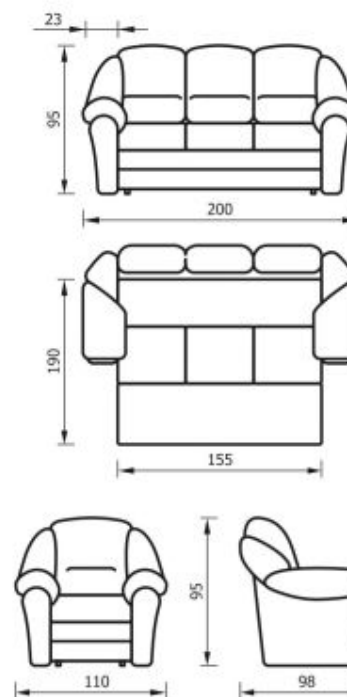

болеро
прямые диваны

(+/-) 4см в размерах допускаются