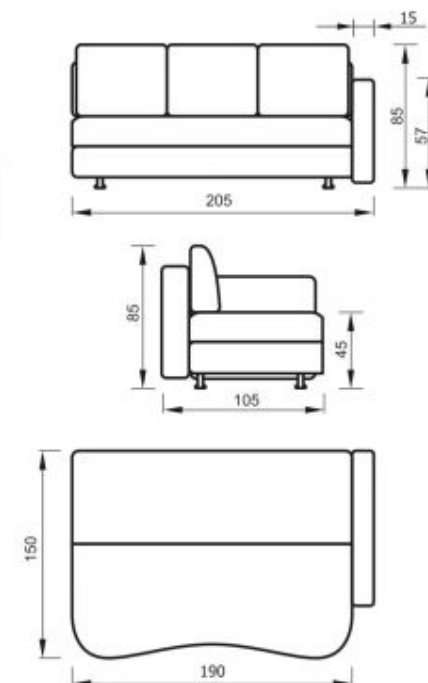

майами
прямые диваны

·/-) 4см в размерах допускаются