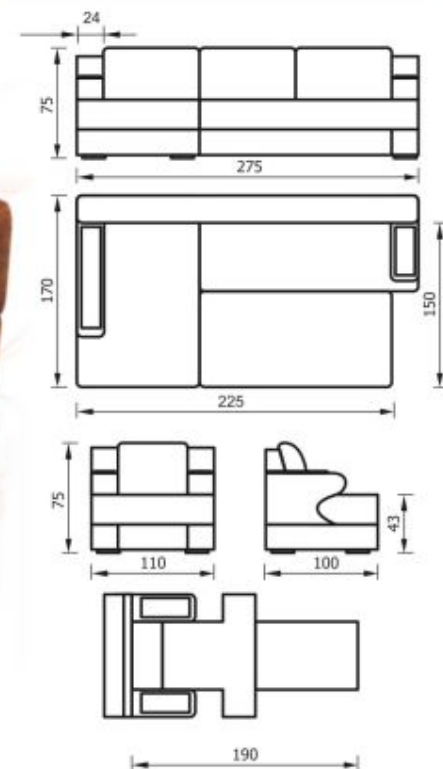

(+/-) 4см в размерах допускаются

Невзаимозаменяемый угол  
Механизм трансформации «Дельфин»  
Предусмотрен ящик для постельных принадлежностей  
Комплектуется креслом для отдыха или креслом-кроватью

(+/-) 4см в размерах допускаются