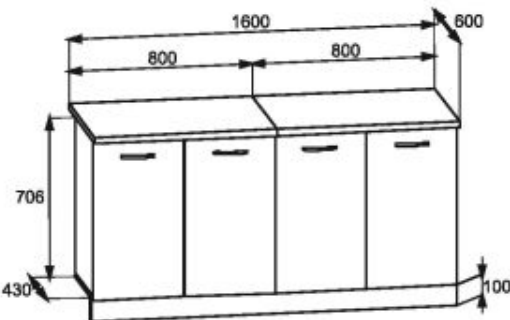

Кухня 2,5 м
ШВ 400 · ШВ 500 · ШВ 800 · ШВС 800
ШН 500 · ШН 800 · ШНМ 800 · ШНЯ 400