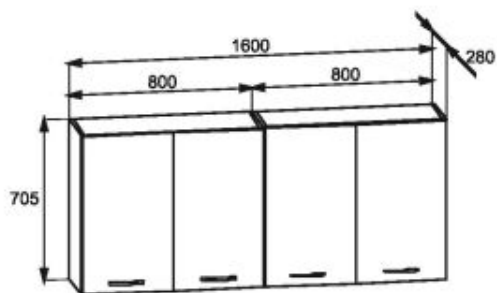

## НИЖНИЕ ШКАФЫ

высота 830 мм (с учетом столешницы) • глубина 450 мм (с учетом створок)

ШН 400 • ШН 500

ШНЯ 400

ШНМ 600 • ШНМ 800

ШНГ

ШН 600 • ШН 800

**Кухня** 1,6 м  
 ШВ 800 · ШВ 800 (ШВС 800)  
 ШН 800 · ШНМ 800