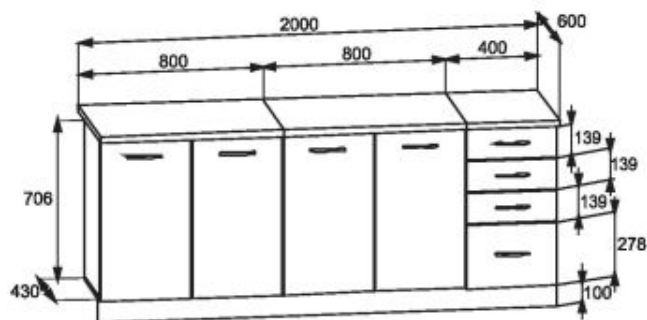

Кухня 2,5 м
ШВ 400 · ШВ 500 · ШВ 800 · ШВС 800
ШН 500 · ШН 800 · ШНМ 800 · ШНЯ 400