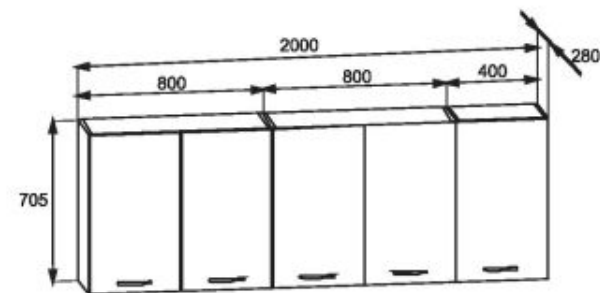

Кухня 1,6 м
ШВ 800 · ШВ 800 (ШВС 800)
ШН 800 · ШНМ 800

Кухня 2,0 м
ШВ 400 · ШВ 800 · ШВС 800
ШН 800 · ШНМ 800 · ШНЯ 400

Кухня 2,5 м
ШВ 400 · ШВ 500 · ШВ 800 · ШВС 800
ШН 500 · ШН 800 · ШНМ 800 · ШНЯ 400

Кухня 2,6 м
ШВ 400 · ШВ 600 · ШВ 800 · ШВС 800
ШН 600 · ШН 800 · ШНМ 800 · ШНЯ 400

Кухня 1,6 м

Кухня 2,0 м

Кухня с фотопечатью 1,6 м
ШВ 800 · ШВ 800
ШН 800 · ШНМ 800

Кухня с фотопечатью 1,8 м
ШВ 400 (ШВС 400) · ШВ 600 · ШВ 800
ШН 600 · ШНМ 800 · ШНЯ 400

Кухня с фотопечатью 2,0 м
ШВ 400 (ШВС 400) · ШВ 800 · ШВ 800
ШН 800 · ШНМ 800 · ШНЯ 400

Кухня НИКОЛЬ 1,8 м
ШВ 800 · ШВС 400 · ШВС 600
ШНМ 800 · ШНГ 600 · ШНЯ 400

Кухня 2,5 м

Кухня 2,6 м

Кухня НИКОЛЬ 2,0 м
ШВ 800 · ШВС 400 · ШВС 800
ШНМ 800 · ШНГ 800 · ШНЯ 400