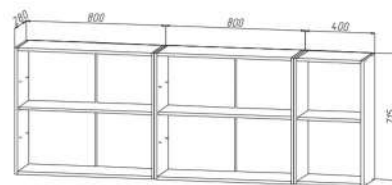

Вариант исполнения:
Финдус/Интра