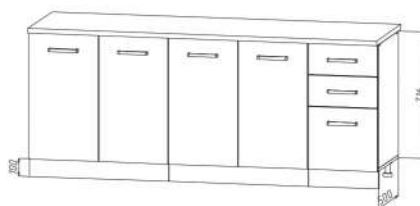

КУХНЯ «РИО 2,0 ЛДСП» ГОТОВОЕ РЕШЕНИЕ

Вариант исполнения:
Дуб вотан/графит