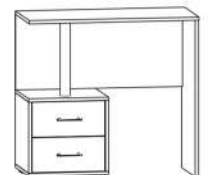

### Габариты (ШхВхГ):

Шкаф: 1600x2220x480 мм  
Тумба: 550x536x384 мм  
Кровать: 1670x860x2207  
Косметический стол: 850x800x400 мм  
Комод: 800x1086x448 мм  
Зеркало: 800x600 мм

шкаф

комод

косметический стол