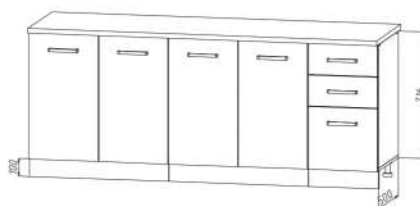

КУХНЯ «МИЛЕНА ЛДСП» ГОТОВОЕ РЕШЕНИЕ

Вариант исполнения:
Финдус/Интра