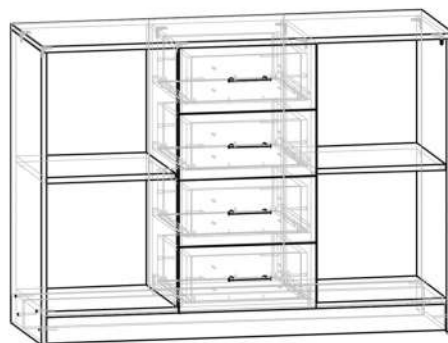

Габариты (ШхВхГ): 1200x870x440 мм