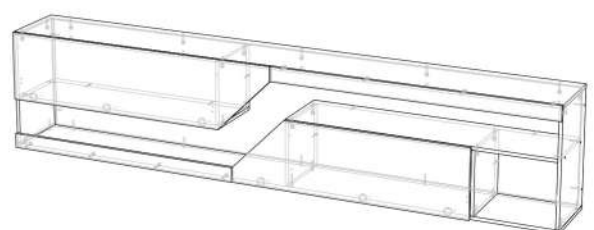

## Лия-5 шкаф навесной

Вариант исполнения: Белый/Белый глянец МДФ  
Габариты (ШхВхГ): 2700x572x348 мм

Дуб вотан

Белый глянец

Белый

НОВИНКА

ГОСТИНАЯ «ЛИЯ ЛДСП»

**Вариант исполнения:**