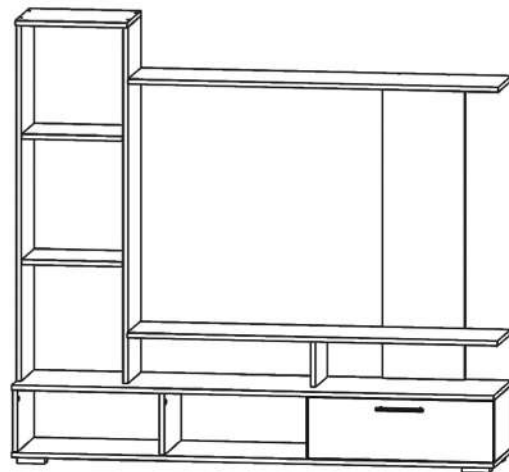

**Габариты (ШхВхГ):** 1562x 1422 x 365 мм

Ниша под ТВ: 1200 x 800 мм

Венге

Дуб белфорд

Шимо темный

Шимо светлый

**Вариант исполнения:**

Шимо светлый/Белый глянец МДФ