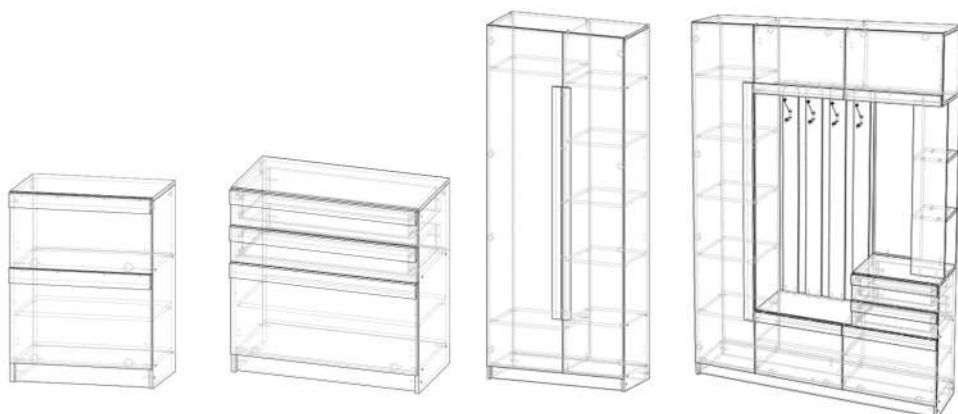

### Габариты (ШхВхГ):

Прихожая: 1500х2200х400 мм

Шкаф: 900х2200х400 мм

Обувница: 600х800х400 мм

Комод: 800х800х400 мм

Бетон темный

Бетон светлый