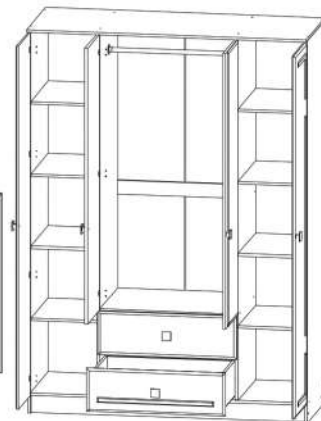

Габариты (ШxВxГ):

Комод: 800x820x440 мм

Шкаф 4-х ств.: 1600x2220x610 мм

Кровать: 1700x840x2032 мм

Тумба прикроватная: 400x450x410 мм