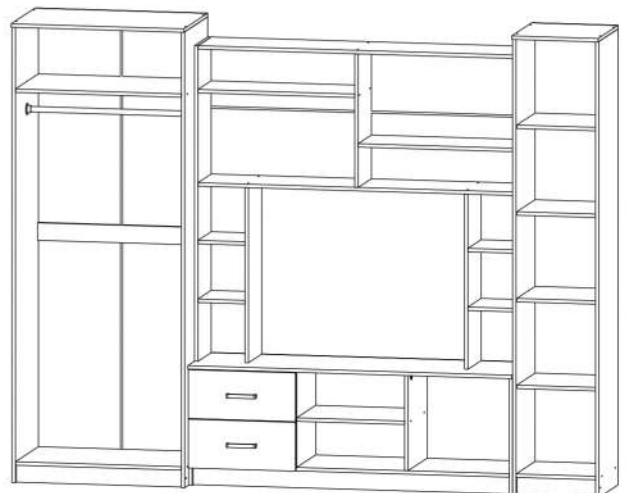

## ГОСТИНАЯ «МОККА»

**Вариант исполнения:**

Финдус/Интра

**Габариты (ШхВхГ):** 2700х2100х520 мм

Ниша под ТВ: 1000х800

Финдус

Интра