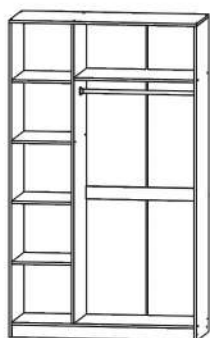

МОДУЛЬНАЯ СПАЛЬНЯ «БАСЯ»

ШК 553