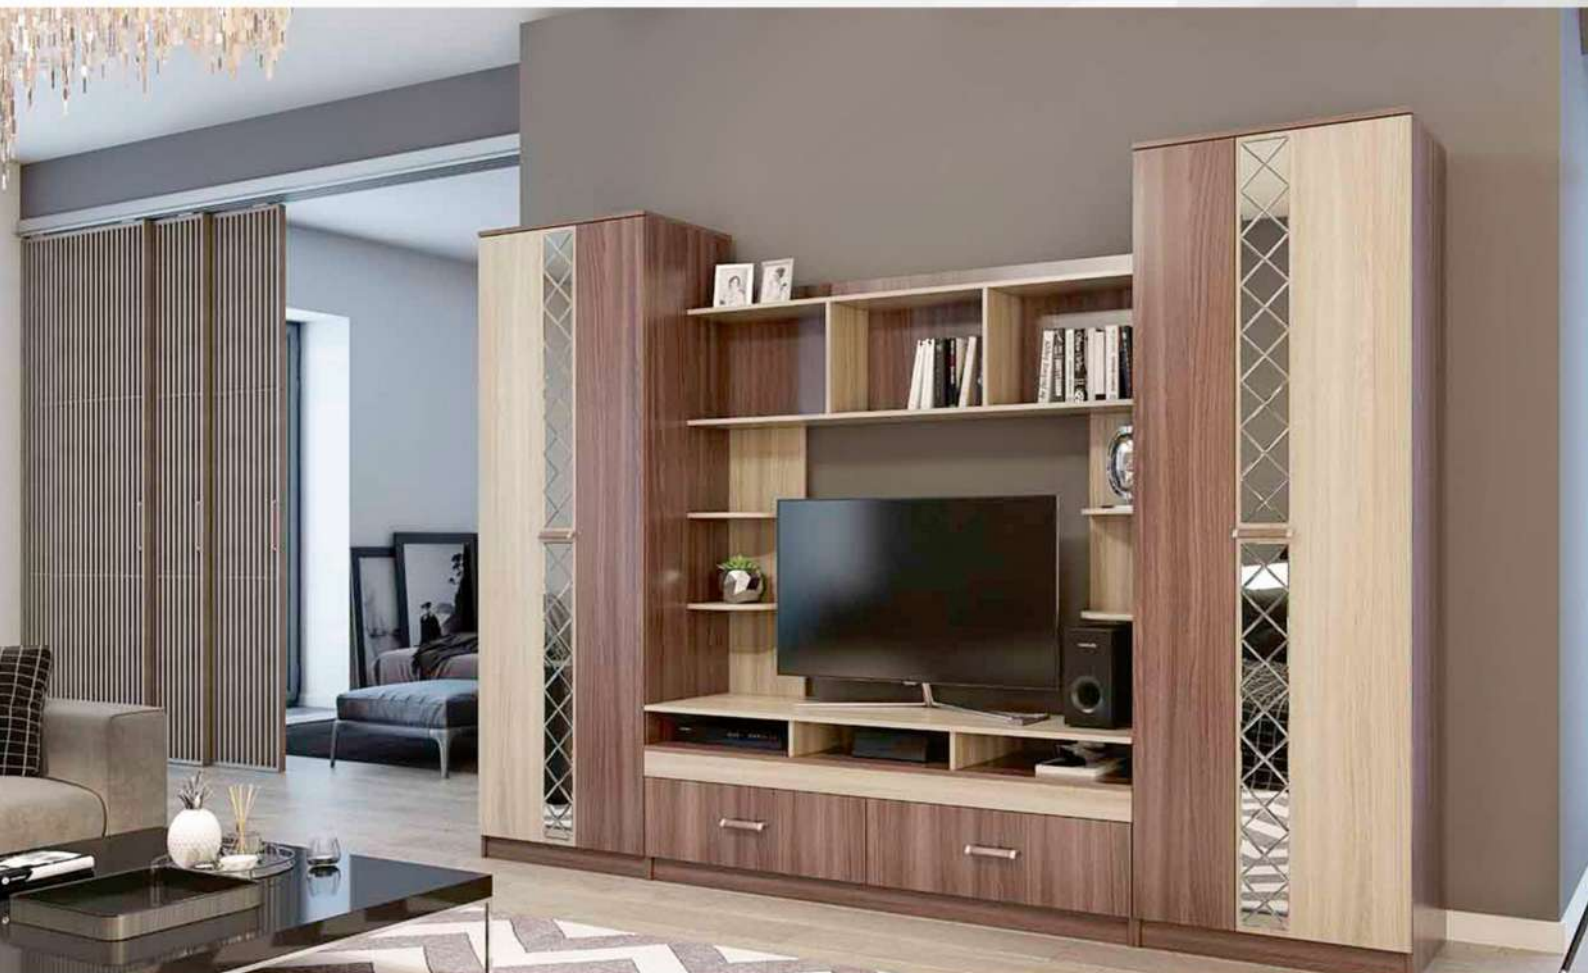

**Габариты(ШxВxГ):**

Эврика-1: 2800 x 1900 x 436 мм

Ниша под ТВ: 1400 мм

Эврика-2: 2300 x 1900 x 436 мм

Ниша под ТВ: 1200 мм

Шимо светлый

Белый глянец

**Вариант исполнения:**