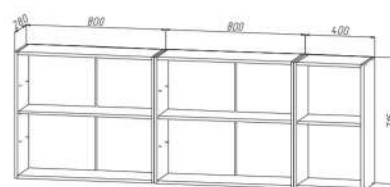

Вариант исполнения:
Дуб вотан/графит