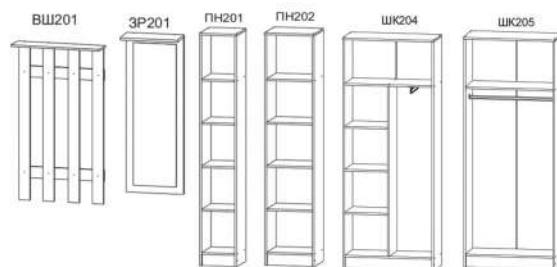

Пенал с полками ПН 201: 300x2020x380 мм

Пенал с полками ПН 202: 400x2020x380 мм

Пенал открытый ПН 203: 400x2020x380 мм

Пенал закрытый ПН 204: 400x2020x380 мм

Угловое завершение ПУ: 380x2020x380 мм

Зеркало ЗР 201: 400x1116 мм

Вешалка: 800x1416x200 мм

ТБ 201: 400x870x380 мм

ТБ 202: 800x550x380 мм

Вешалка ВШ 201: 800x1416x200 мм

Тумба с ящиком ТБ 201: 400x866x380 мм

Тумба: 800x550x380 мм

Венге

Дуб атланта