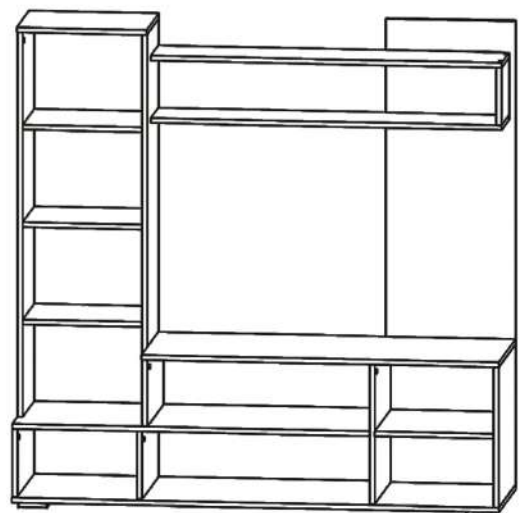

## ГОСТИНАЯ «ПАЛЕРМО-2»

**Вариант исполнения:** Венге/дуб атланта

**Габариты (ШхВхГ):** 1500 x 1520x 440 мм  
Ниша под ТВ: 1100x 700 мм

Венге

Дуб атланта

**Вариант исполнения:**

Венге/Дуб белфорд  
Шимо темный/Шимо светлый