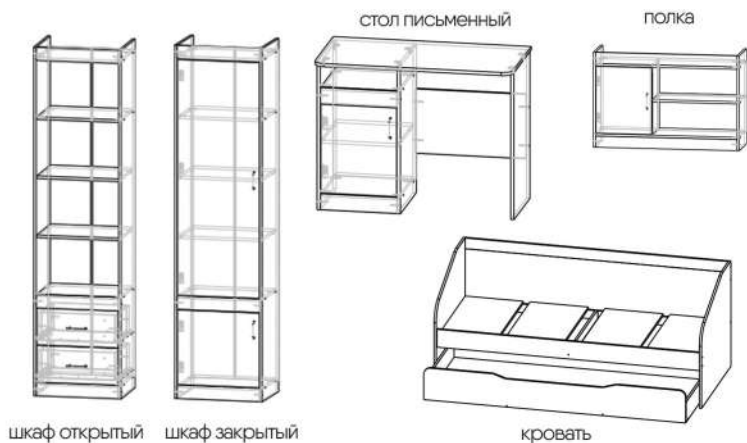

СПАЛЬНЫЙ ГАРНИТУР «ОЛИМПИК»

Вариант исполнения:
Шимо темный/Дуб атланта

Габариты (ШхВхГ):
Шкаф закрытый: 532x2100x402 мм
Шкаф открытый: 532x2100x402 мм
Кровать: 1930x790x850 мм
Стол письменный: 970x750x500 мм
Полка: 970x630x306 мм