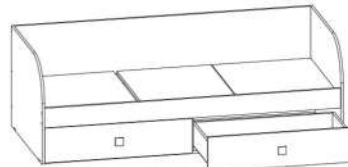

СПАЛЬНЫЙ ГАРНИТУР «ДИВА»

Вариант исполнения:

Анкор/Бонди

Габариты(ШхВхГ):

Комод: 800x705x430 мм

Кровать: 1892x640x833 мм

Пенал: 500x2100x430мм

Полка: 1220x561x310 мм

Стол письменный: 1220x800x512 мм

Шкаф платяной: 800x2100x512 мм

Шкаф с ящиками: 800x1900x430 мм