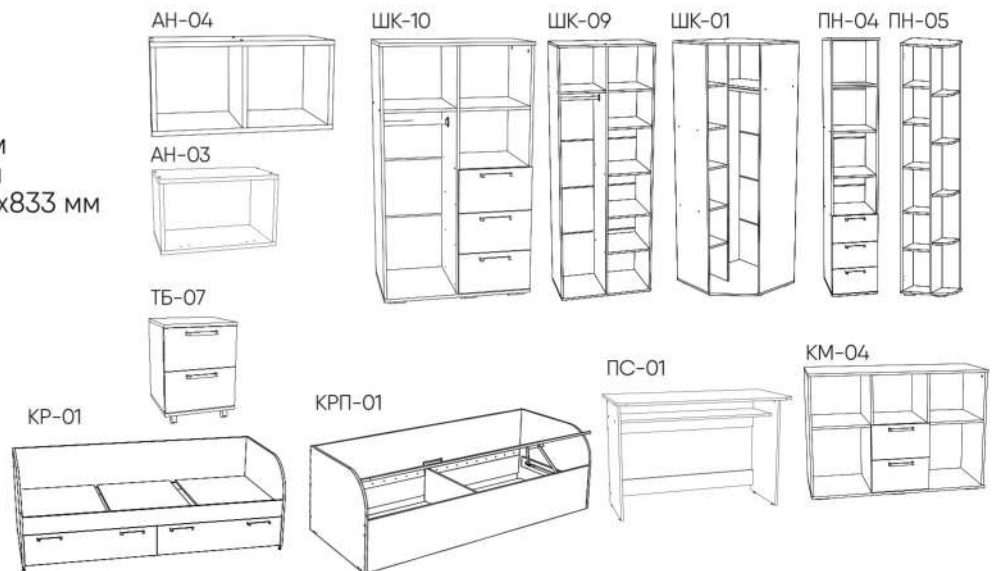

Вариант исполнения:
Дуб сонома/Белый

Габариты (ШхВхГ):

ШК-09: 800x2176x460 мм
КМ-04: 1200x842x460 мм
КРП-01, КР-01: 1892x640x833 мм
ПН-05: 460x2176x304 мм
ПН-04: 400x2176x460 мм
ПС-01: 1200x798x590 мм
ШК-01: 750x2176x750 мм
ШК-10: 800x1376x460 мм
ТБ-07: 400x538x378 мм
АН-03: 482x300x302 мм
АН-04: 600x300x286 мм