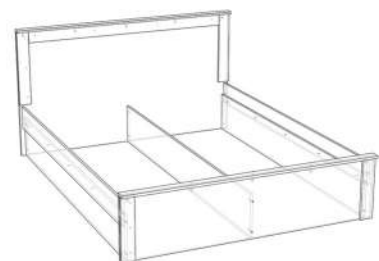

Шкаф 3-х ств.: 1430x2184x649 мм

Шкаф 4-х ств.: 1892x2184x649 мм

Направляющие шариковые полного выдвижения

Анкор светлый

Дуб шале