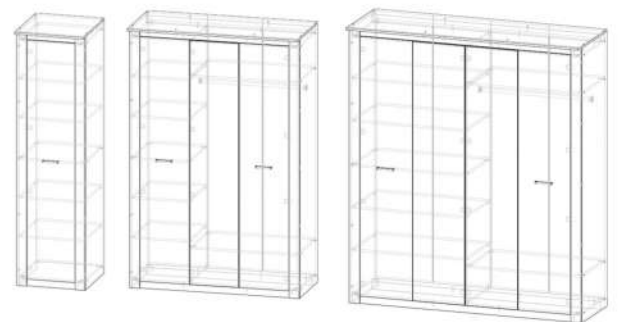

Шкаф 3-х ств.: 1430x2184x649 мм

Шкаф 4-х ств.: 1892x2184x649 мм

Направляющие шариковые полного выдвижения

Анкор светлый

Дуб шале