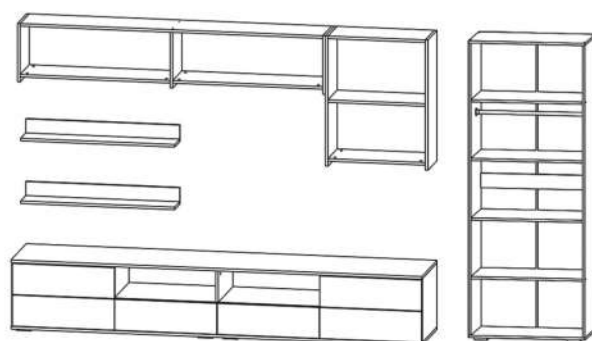

### Вариант исполнения:

- Венге/Белый глянец МДФ
- Белый/Черный глянец МДФ
- Белый/Белый глянец МДФ
- Дуб сонома/Белый глянец МДФ

**Габариты (ШхВхГ):** 2400x2060x473 мм

Шкаф: 800x2060x473 мм

Белый

Белый  
глянец  
МДФ