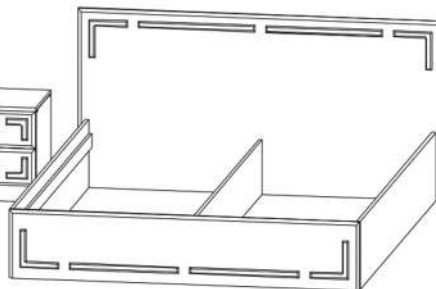

Габариты (ШxВxГ):

Комод: 800x820x440 мм

Шкаф 4-х ств.: 1600x2220x610 мм

Кровать: 1700x840x2032 мм

Тумба прикроватная: 400x450x410 мм