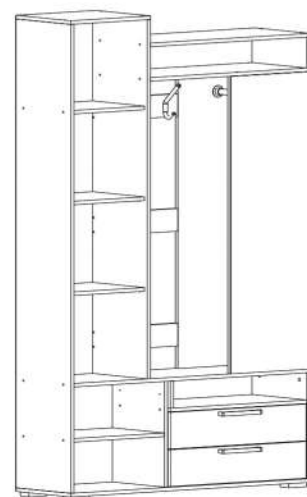

ПРИХОЖАЯ «НИЦА»

Вариант исполнения:
Дуб сонома/Белый

Габариты (ШxВxГ): 1200x2120x352 мм