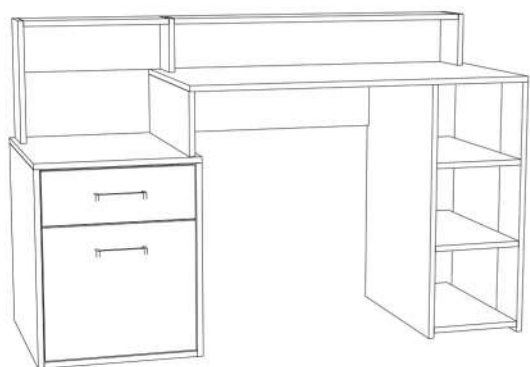

Вариант исполнения:

Белый/Бетон светлый

Габариты (ШхВхГ): 1400x898x534 мм