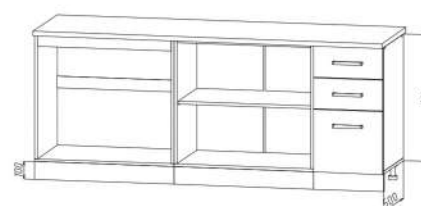

КУХНЯ «РИО 2,0 ЛДСП» ГОТОВОЕ РЕШЕНИЕ

Вариант исполнения:
Дуб вотан/графит