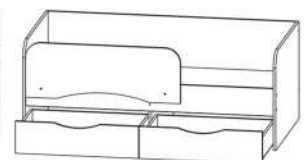

СПАЛЬНЫЙ ГАРНИТУР «ДЕЛЬФИН»

СПАЛЬНЫЙ ГАРНИТУР «ДЕЛЬФИН-2»

СПАЛЬНЫЙ ГАРНИТУР «БАБОЧКА»

Вариант исполнения:

Дуб атланта/Салатовый

Дуб атланта/Розовый

Дуб атланта/Синий

Габариты (ШхВхГ):

Кровать 1,8 м: 1830х640х850 мм

Кровать 1,6 м: 1630х640х850 мм

Кровать 1,4 м: 1430х640х850 мм

Стол письменный: 1100х750х430 мм

Шкаф 3-х ств.: 1200х1820х480 мм

кровать