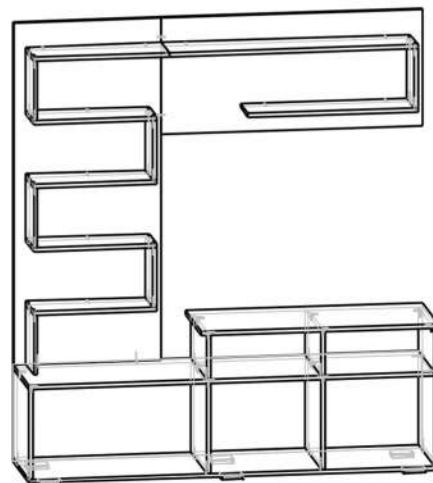

Вариант исполнения: Венге/дуб атланта

Габариты (ШхВхГ): 1660 x 1820 x 416 мм

Ниша под ТВ: 1060 x 828 мм