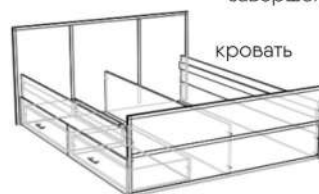

шкаф-купе

шкаф 2-х ств.

пенал

угловое завершение

зеркало  
косметический стол

кровать

Венге

Дуб атланта