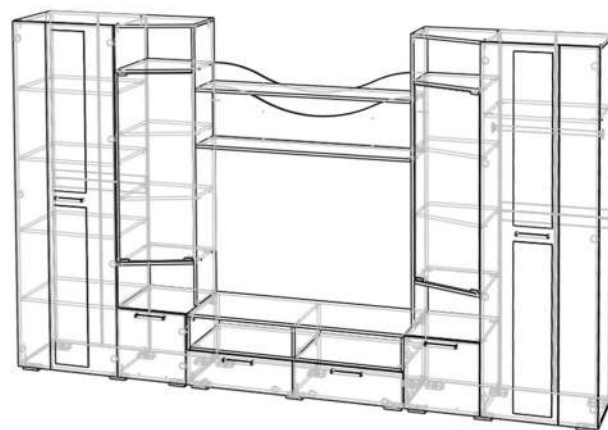

Вариант исполнения: Венге/Дуб атланта

Габариты (ШхВхГ): 3200х2024х466 мм
Ниша под ТВ: 1200х910 мм