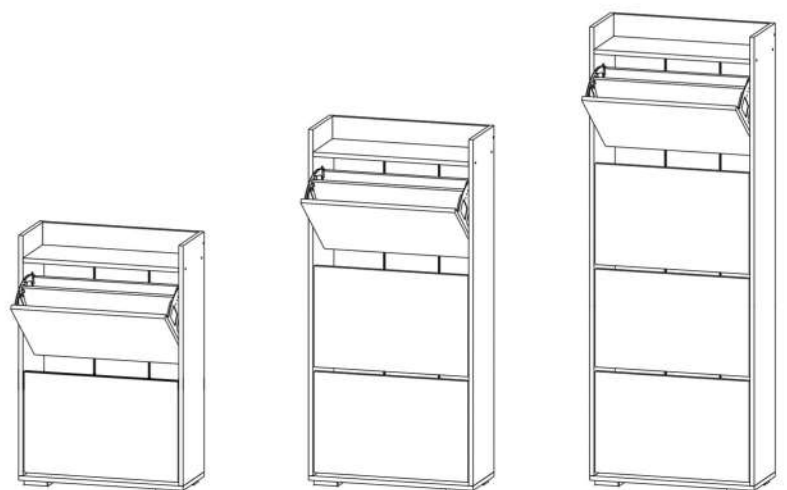

ОБУВНИЦА

Вариант исполнения:

Венге/Дуб сонома

Габариты (ШxВxГ):

Обувница 2: 600x893x250 мм

Обувница 3: 600x1270x250 мм

Обувница 4: 600x1647x250 мм