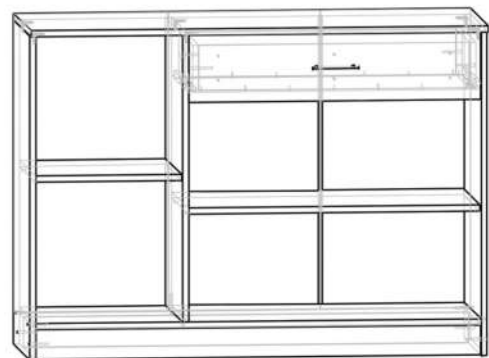

Вариант исполнения:

Венге/Дуб атланта
Шимо темный/Шимо светлый
Дуб вотан/Белый

Габариты (ШхВхГ): 1200x866x440 мм