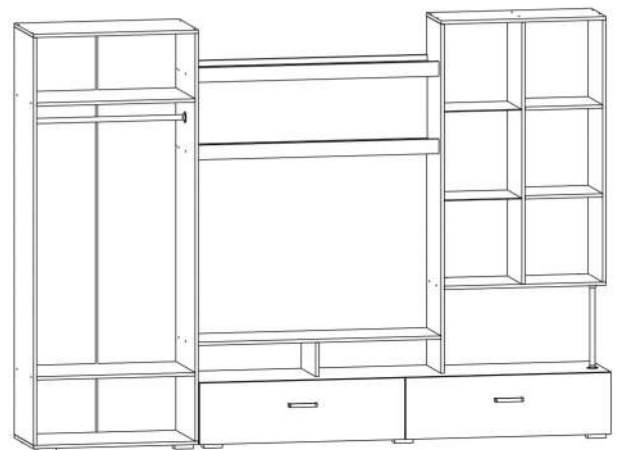

**Габариты (ШхВхГ):** 2800x2000x450 мм

Дуб вотан

Белый шагрень