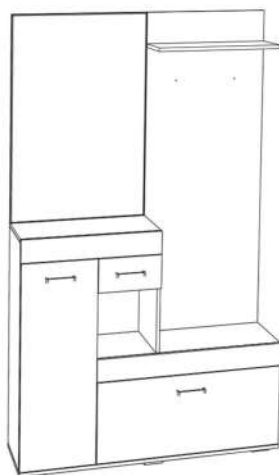

Габариты (ШxВxГ)

Прихожая: 1260x1962x350 мм

Шкаф: 802x2176x510мм

Направляющие шариковые
полного выдвижения