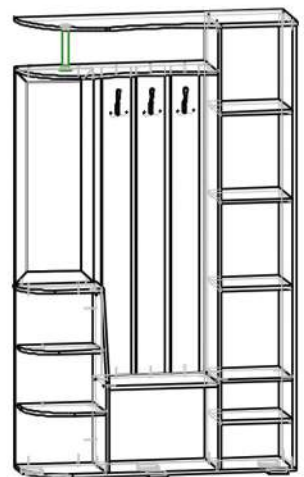

## ПРИХОЖАЯ «КАТРИН-2»

**Вариант исполнения:**

Венге/Дуб атланта  
Шимо темный/Шимо светлый  
Дуб вотан/Графит

**Габариты (ШхВхГ):** 1200x2020x352 мм

Венге

Дуб атланта

Шимо темный

Шимо светлый