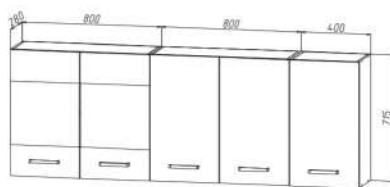

Вариант исполнения:
Дуб вотан/графит