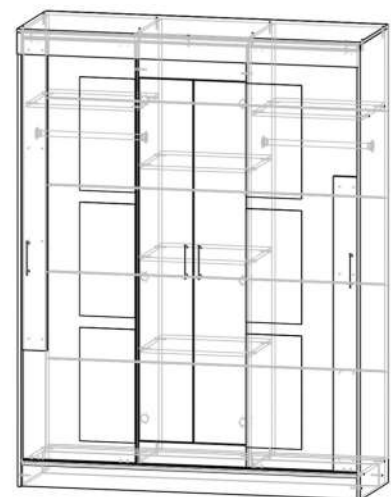

## ШКАФ-КУПЕ «ЛОНДОН»

**Вариант исполнения:**  
Шимо темный/Шимо светлый

**Габариты (ШхВхГ):**  
1600х2100х536 мм

Шимо темный

Шимо светлый