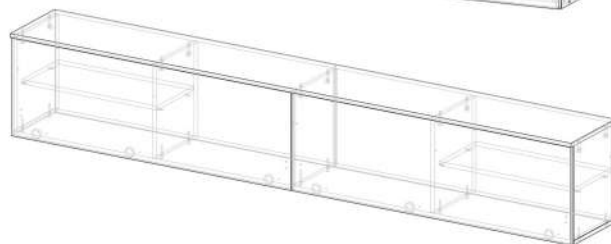

### Лия-4 шкаф навесной

Вариант исполнения: Дуб вотан/Черный глянец  
Габариты (ШхВхГ): 500х500х316 (размер 1 створки)

Дуб вотан

Черный глянец