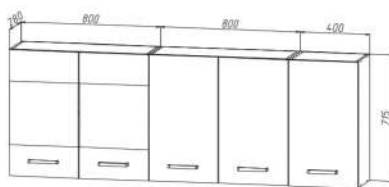

Вариант исполнения:
Финдус/Интра