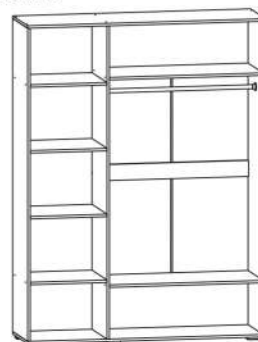

Шкаф 3-х ств.