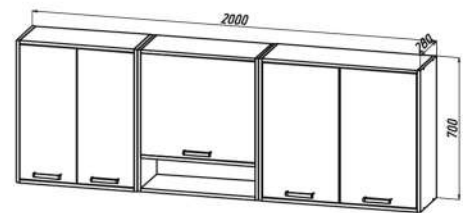

КУХНЯ «ЛОТОС ЛДСП» ГОТОВОЕ РЕШЕНИЕ

Вариант исполнения:
Дуб сонома/Белый

Комплектация модулей: 600, 500, 400