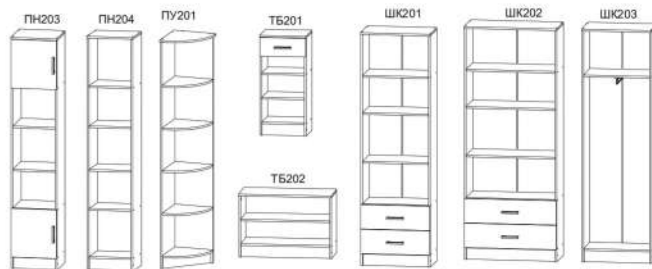

Вешалка: 800x1416x200 мм

ТБ 201: 400x870x380 мм

ТБ 202: 800x550x380 мм

Вешалка ВШ 201: 800x1416x200 мм

Тумба с ящиком ТБ 201: 400x866x380 мм

Тумба: 800x550x380 мм

Венге

Дуб атланта