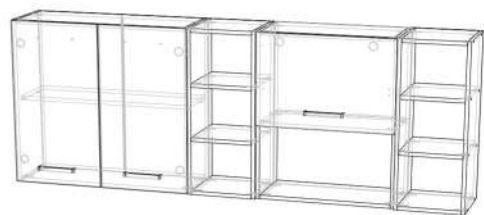

КУХНЯ «ОЛЕСЯ 2,0 ЛДСП» ГОТОВОЕ РЕШЕНИЕ

Вариант исполнения:
Белый/Винтер