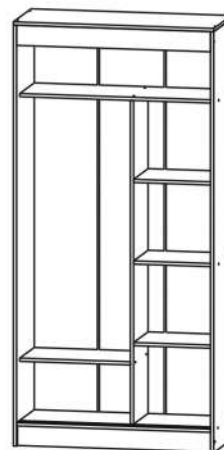

ШКАФ-КУПЕ «ЕВРО»

Вариант исполнения:
Венге/Дуб атланта
Шимо темный/Шимо светлый

Габариты (ШхВхГ): 1000x2100x416 мм