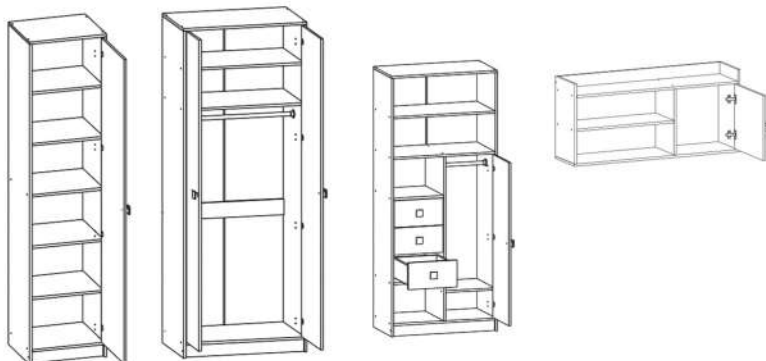

### Габариты(ШхВхГ):

Комод: 800x705x430 мм

Кровать: 1892x640x833 мм

Пенал: 500x2100x430мм

Полка: 1220x561x310 мм

Стол письменный: 1220x800x512 мм

Шкаф платяной: 800x2100x512 мм

Шкаф с ящиками: 800x1900x430 мм