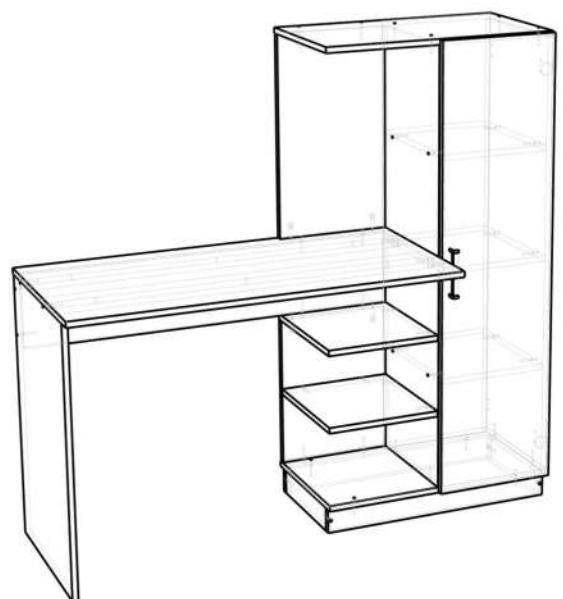

КОМПЬЮТЕРНЫЙ СТОЛ «КС-09»

Вариант исполнения:
Дуб вотан/Белый

Габариты (ШхВхГ): 1450x1350x506 мм