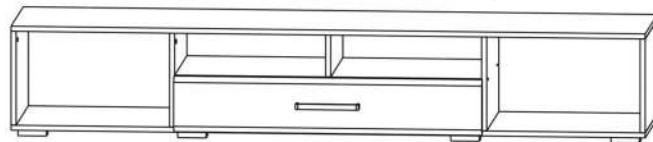

Вариант исполнения:
Венге/Белый
Белый/Белый

Габариты (ШхВхГ): 1400 x 350 x 460 мм
2000 x 350 x 460 мм

Тумба под ТВ Ларго 1.4