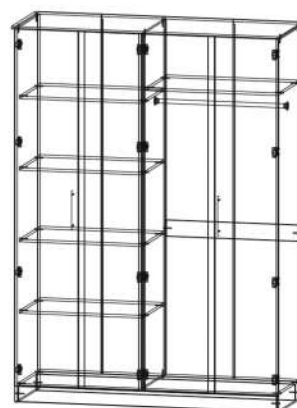

## ШКАФ «ВИОЛЕТТА»

**Вариант исполнения:**  
Венге/Дуб сонома

**Габариты (ШхВхГ):** 1680 x 2320 x 600 мм

Венге

Дуб сонома