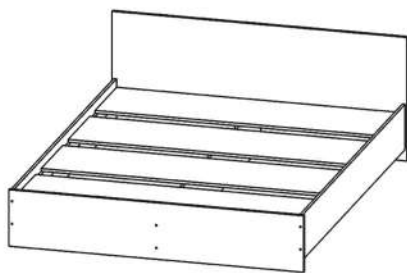

МОДУЛЬНАЯ СПАЛЬНЯ «БАСЯ»

KP554, KP555, KP556, KP557, KP558