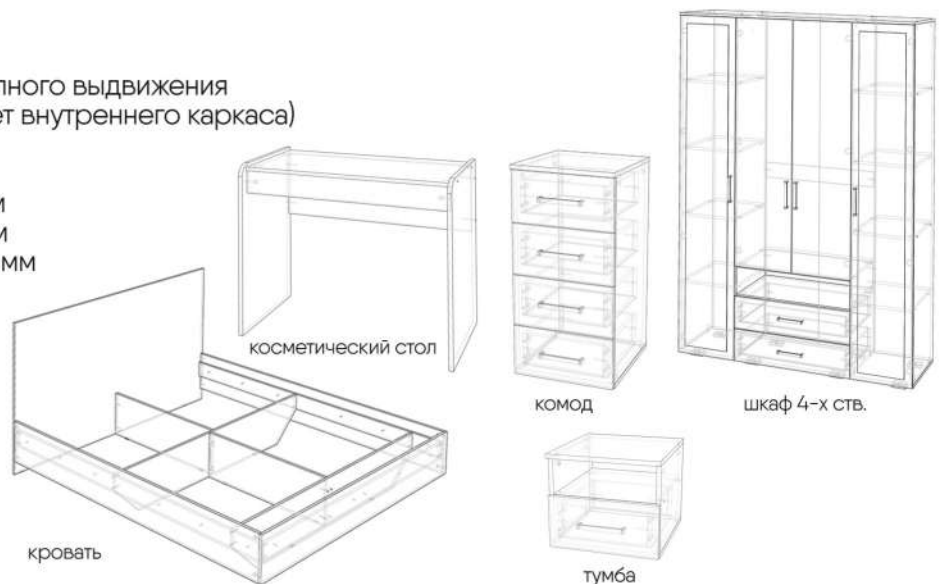

Габариты (ШхВхГ):

Кровать 1,6м: 1634х960х2032 мм
Кровать 1,4м: 1434х960х2032 мм
Шкаф 4-х ств. : 1600х2220х480 мм
Комод: 400х814х416 мм
Тумбы: 400х364х416 мм
Космет.стол: 820х750х420 мм
Зеркало: 520х788 мм