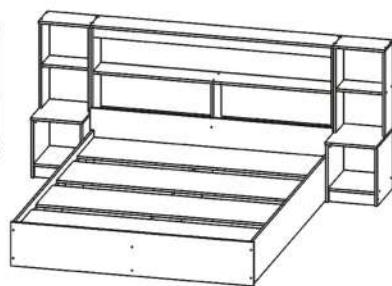

МОДУЛЬНАЯ СПАЛЬНЯ «БАСЯ»

KP552