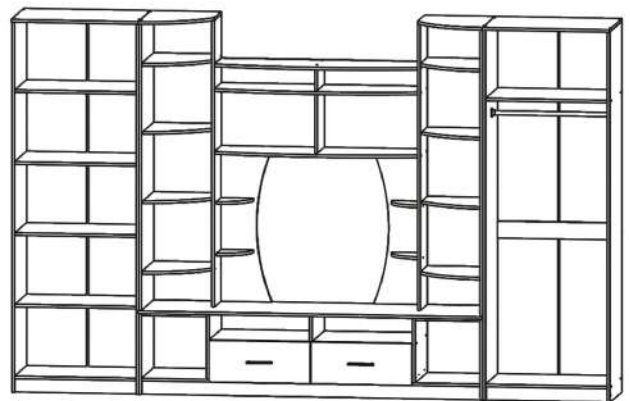

## ГОСТИНАЯ «АТЛАНТА»

**Вариант исполнения:** Венге/дуб атланта

**Габариты (ШхВхГ):** 3534 x 2200 x 542 мм  
Ниша под ТВ: 1200 x 900 мм

Венге

Дуб атланта

**Вариант исполнения:** Венге/дуб атланта

**Габариты (ШхВхГ):** 1660 x 1820 x 416 мм