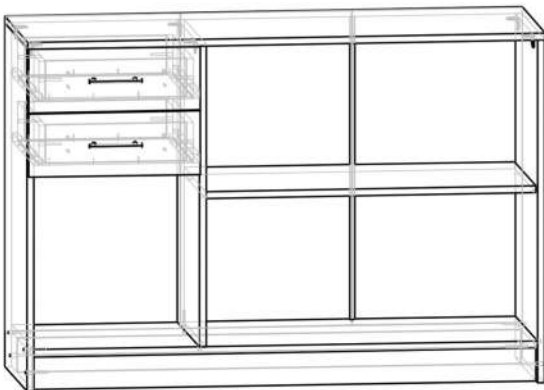

Вариант исполнения:

Венге/Дуб атланта
Шимо темный/Шимо светлый
Дуб вотан/Белый

Габариты (ШхВхГ): 1200x866x440 мм