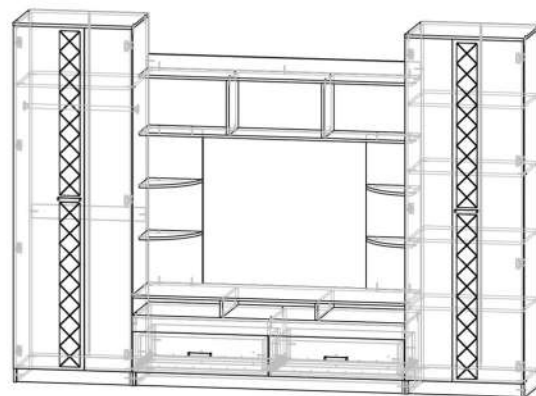

Вариант исполнения:

Венге/Дуб атланта
Шимо темный/Шимо светлый

Габариты (ШхВхГ): 3 000 x 2 100 x 500 мм

Ниша под ТВ: 1 600 x 900 мм