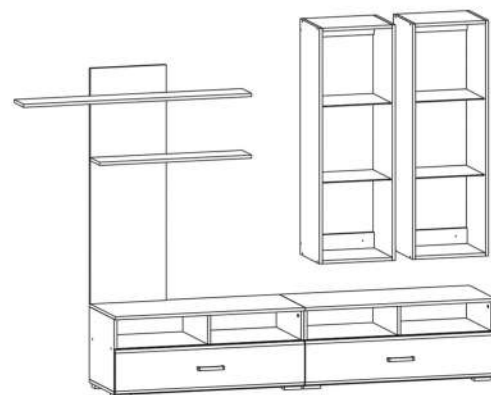

Вариант исполнения:
Белый/Белый глянец
Венге/Белый глянец
Дуб сонома/Капучино

Габариты (ШхВхГ): 2400х2000х450 мм
Ниша под ТВ: 1110х730 мм