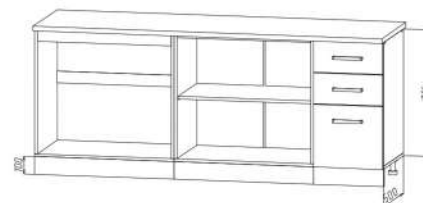

КУХНЯ «МИЛЕНА ЛДСП» ГОТОВОЕ РЕШЕНИЕ

Вариант исполнения:
Финдус/Интра