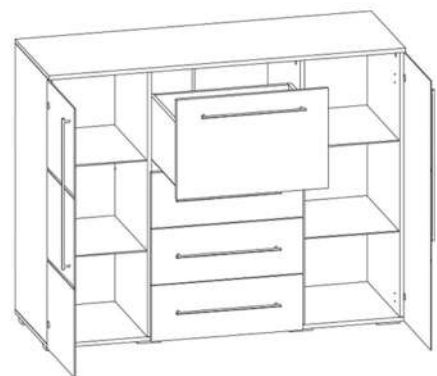

Вариант исполнения:
Белый/Белый глянец, стекло

Габариты (ШхВхГ): 1110x816x500 мм