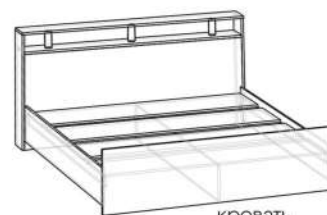

### Габариты (ШхВхГ):

Шкаф: 1600x2220x480 мм  
Тумба: 550x536x384 мм  
Кровать: 1670x860x2207  
Косметический стол: 850x800x400 мм  
Комод: 800x1086x448 мм  
Зеркало: 800x600 мм

шкаф

комод

косметический стол