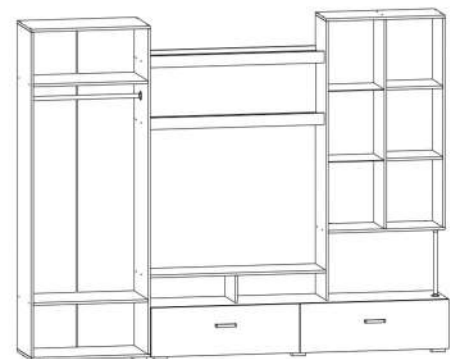

ГОСТИНАЯ «ВЕГАС-1»

Вариант исполнения:

Белый/Белый глянец МДФ
Венге/Белый глянец МДФ
Дуб сонома/Капучино МДФ

Габариты (ШхВхГ): 2800х2000х450 мм
Ниша под ТВ: 1200х890 мм