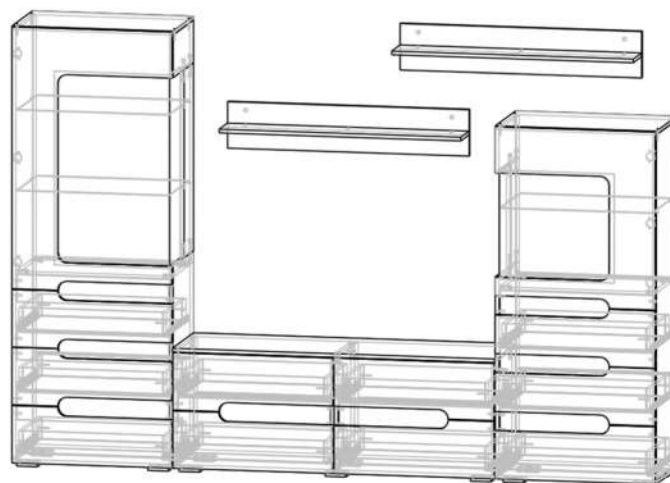

**Габариты(ШxВxГ):**

Эврика-1: 2800 x 1900 x 436 мм

Ниша под ТВ: 1400 мм

Эврика-2: 2300 x 1900 x 436 мм

Ниша под ТВ: 1200 мм

Шимо светлый

Белый глянец

**Вариант исполнения:**