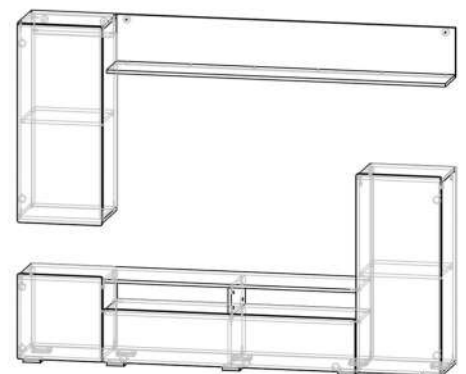

Вариант исполнения:

- Белый/Белый глянец МДФ
- Венге/Белый глянец МДФ
- Дуб сонома/Графит МДФ
- Дуб сонома/Белый глянец МДФ
- Белый/Черный глянец МДФ

Габариты(ШхВхГ): 2130x1680x352 мм

Ниша под ТВ: 1270x 1016 мм