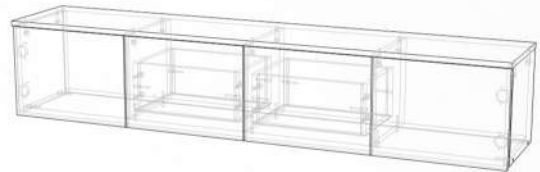

### Альба-1

Вариант исполнения: Белый/Белый глянец

Габариты (ШхВхГ): 1600х300х300 мм

Направляющие шариковые полного выдвижения