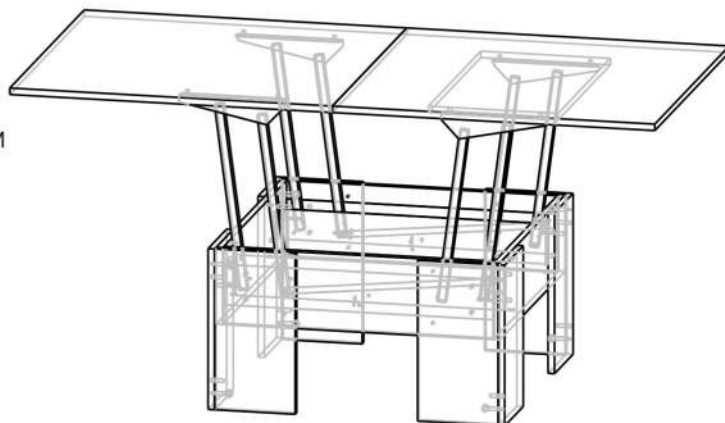

Шимо светлый/Дуб сонома/Венге

**Габариты (ШхВхГ):** 796 x 432 x 796 мм

В разложенном виде: 1592 x 780 x 796 мм

Венге

Шимо темный

Шимо светлый