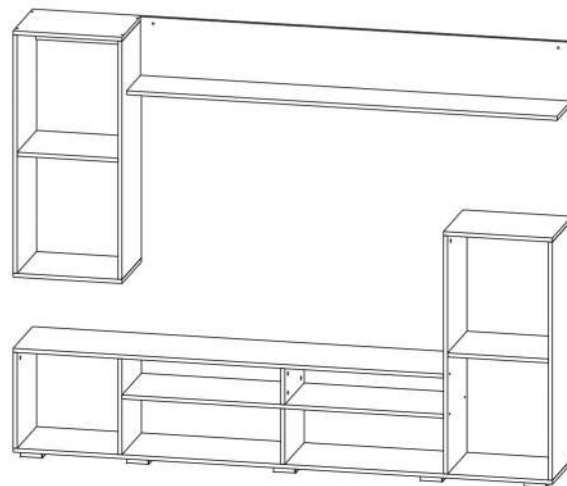

Вариант исполнения:

Дуб вотан/Белый

Дуб вотан/Бетон темный

Габариты (ШхВхГ): 2130x1680x352 мм,

Ниша под ТВ: 1270x1016 мм