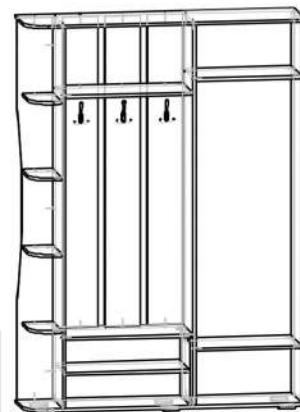

ПРИХОЖАЯ «КАТРИН-1»

Вариант исполнения:

Венге/Дуб атланта
Шимо темный/Шимо светлый
Дуб вотан/Графит

Габариты (ШхВхГ): 1500x2100x384 мм