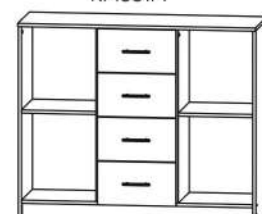

МОДУЛЬНАЯ СПАЛЬНЯ «БАСЯ»

KM555