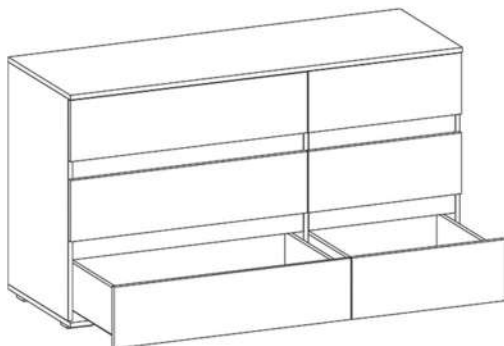

Вариант исполнения:
Белый/Белый глянец

Габариты (ШхВхГ): 1400x816x500 мм