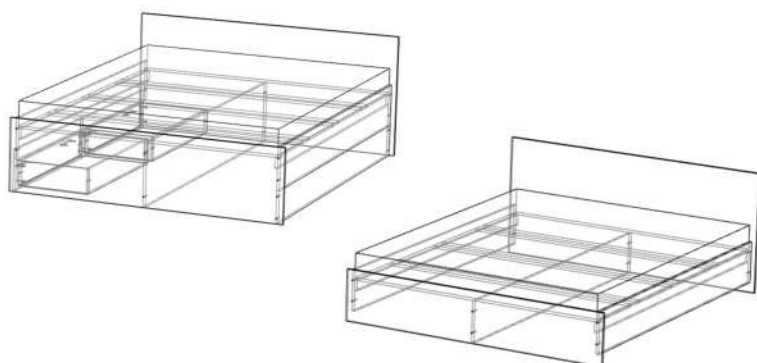

## КРОВАТЬ «АМЕЛИНА»

**Вариант исполнения:**  
Анкор светлый

**Габариты (ШхВхГ):**  
Кровать 1,4м: 1494х750х2032 мм  
Кровать 1,6м: 1694х750х2032 мм

Анкор светлый