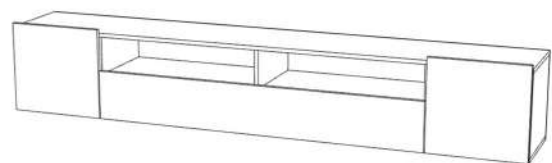

НОВИНКА

ТУМБА «КАНТРИ-2»

Вариант исполнения:
Белый/Белый глянец МДФ

Габариты (ШхВхГ): 2130х352х344 мм
в комплекте есть опора, все 3 фасада откидные