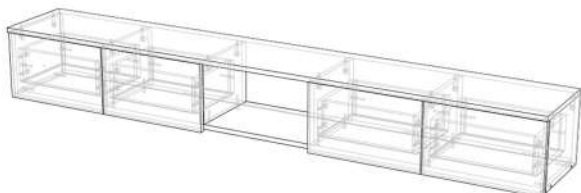

Альба-2

Вариант исполнения: Сонома/Белый глянец

Габариты (ШхВхГ): 2000х250х300 мм

Направляющие шариковые полного выдвижения