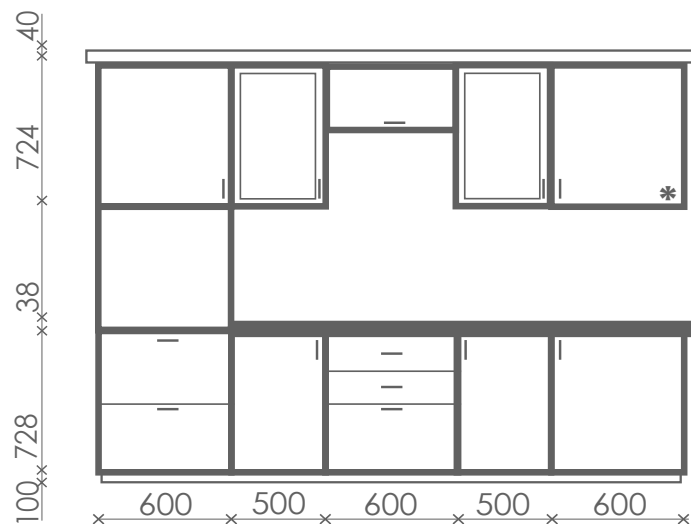

160 мм

Стекло:

Тонированное 4мм

Общий размер:

Ш*В*Г - 2800*2190*600

*Сушка 600мм

*Размещение шкафов универсальное

Кухонный гарнитур Прованс