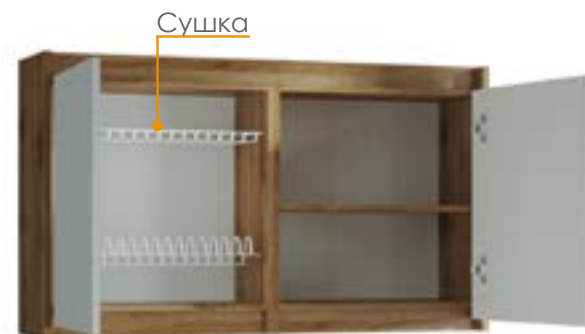

Ш*В*Г - 1200*834*600

Кухонный гарнитур Ольвия-6 **NEW**

РОСТОК  МЕБЕЛЬ
rostok-mebel.ru

Кухонный гарнитур

Ольвия-6 (1.8 метра)

Корпус: ЛДСП 16 мм

Фасад: ЛДСП 16 мм

Столешница: 38 мм