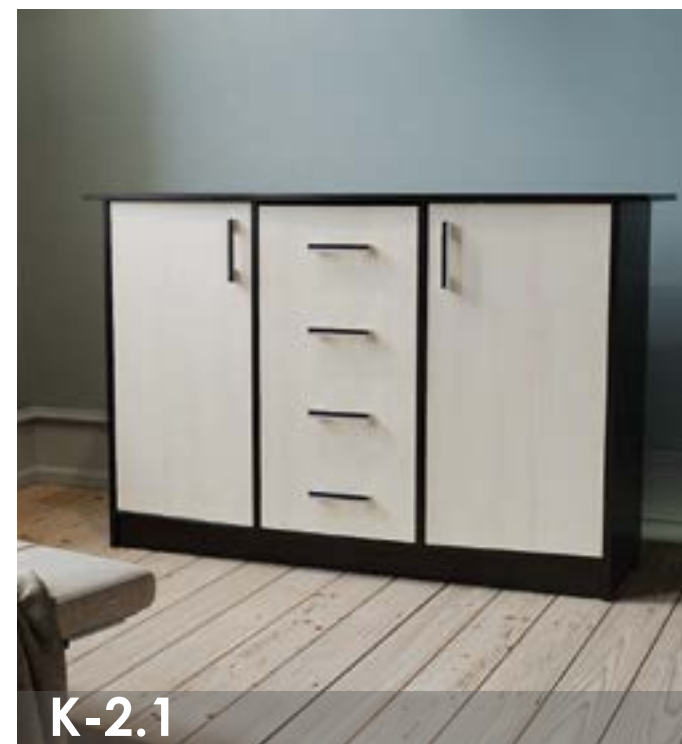

Ш*В*Г - 750,1750*840,906*420

К-2.1

Корпус/Фасад: ЛДСП 16мм

Венге/Дуб Молочный

Ясень Анкор/Дуб
Сакраменто

Ш*В*Г - 1380*900*460