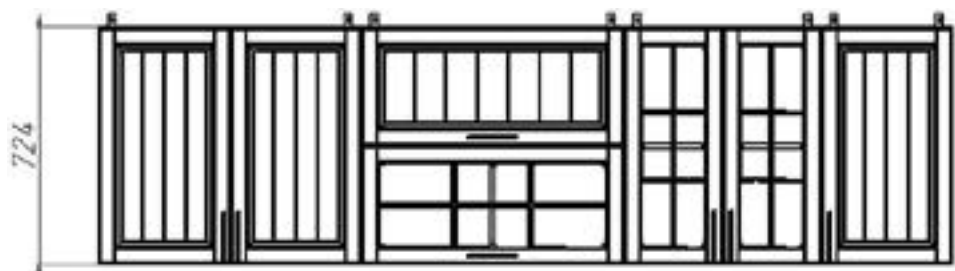

*Положение шкафов взаимозаменяемо

Кухонный гарнитур Прованс

РОСТОК  МЕБЕЛЬ
rostok-mebel.ru

Кухонный гарнитур

Прованс (2 метра)

Корпус: ЛДСП 16мм

Венге

Фасад: Пленка ПВХ 16мм