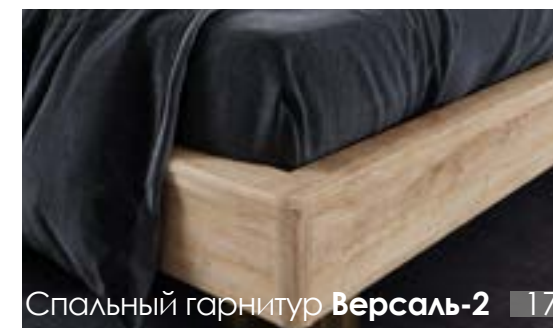

Шкаф ПШ-5.6.3
Ш*В*Г - 1600*2200*520

Комод К-2.7
Ш*В*Г - 900*1760*420

Набор корпусной мебели

Аэлиа

Корпус/Фасад: ЛДСП 16мм

Дуб Вотан

Черный Шагрень

- Направляющие полного выдвижения
- Штанга металл
- Кровать комплектуется латосборкой
- Элементы: МДФ
- Мягкое изголовье кровати