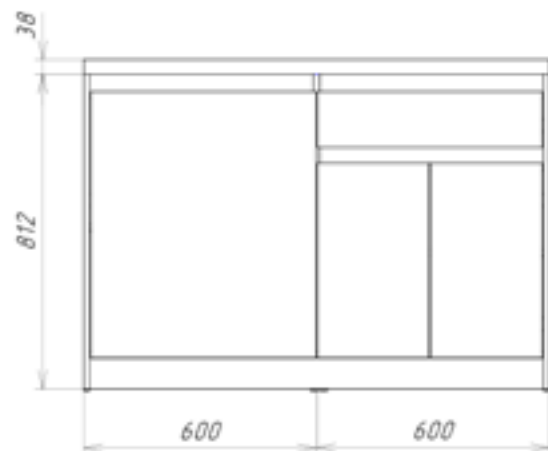

Кухонный гарнитур

Ольвия-6 (1.2 метра)

Корпус: ЛДСП 16 мм

Дуб Вотан

Фасад: ЛДСП 16 мм

Белый глянец

Столешница: 38 мм

Дуб Вотан

Общий размер: Ш*В*Г - 1200*720*290

Ш*В*Г - 1200*834*600