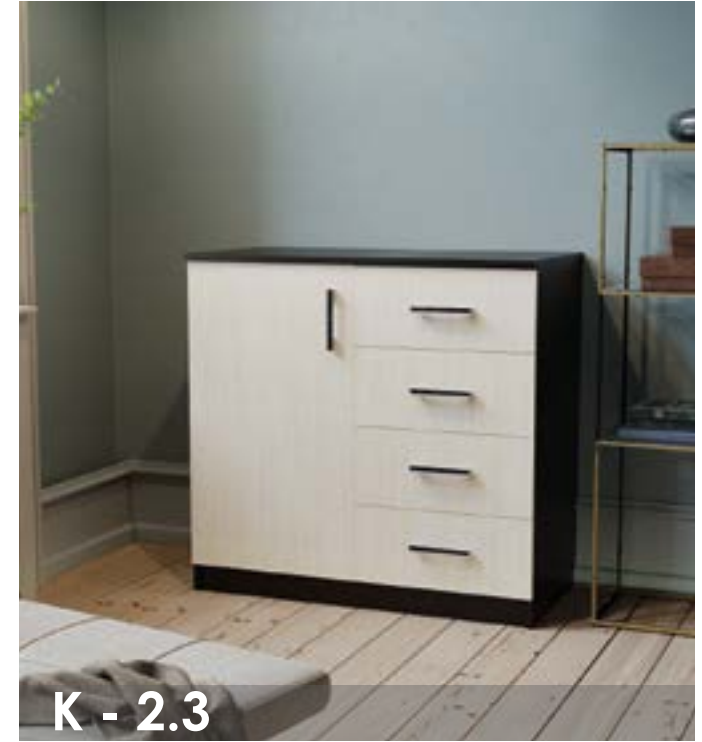

К - 2.3

Корпус/Фасад: ЛДСП 16мм

Венге

Дуб Молочный

Ш*В*Г - 930*900*486