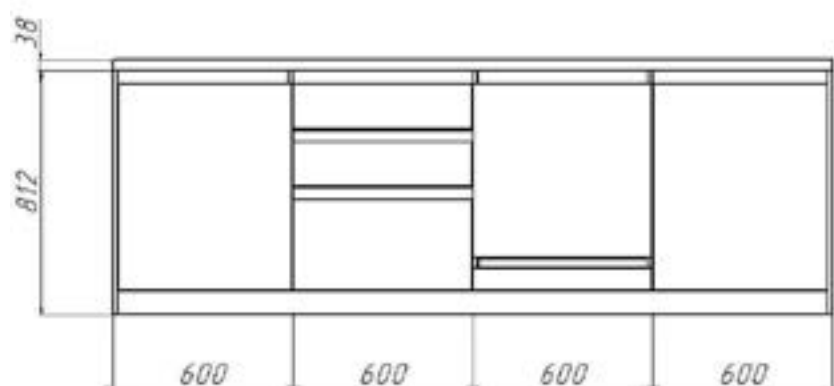

Корпус: ЛДСП 16 мм

Фасад: ЛДСП 16 мм

Столешница: 38 мм

Дуб Вотан

Белый гжемчуг

Дуб Вотан

Общий размер: Ш*В*Г - 2400*2150*600

Кухонный гарнитур Николь-1