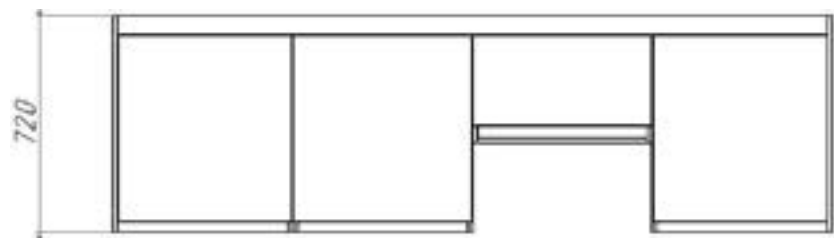

Корпус: ЛДСП 16 мм

Фасад: ЛДСП 16 мм

Столешница: 38 мм

Дуб Вотан

Белый гжемчуг

Дуб Вотан

Общий размер: Ш*В*Г - 2400*2150*600

Кухонный гарнитур Николь-1