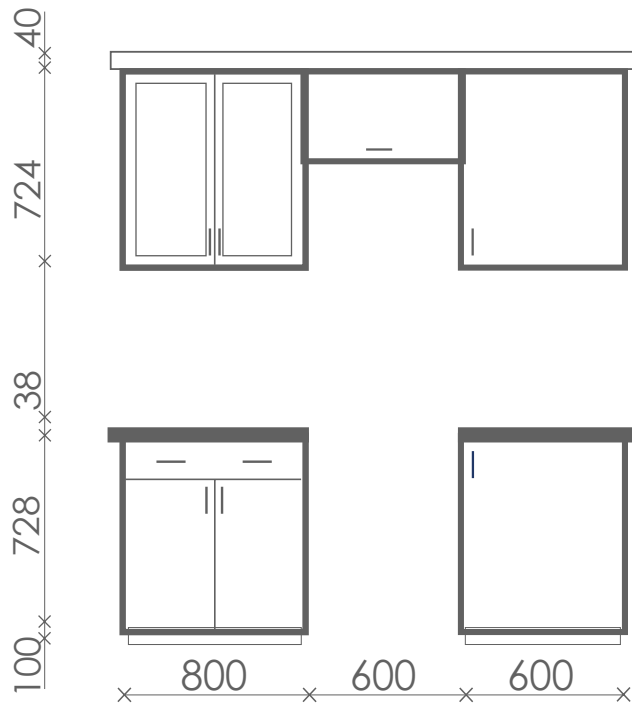

Кухонный гарнитур

Прованс (2 метра)

Корпус: ЛДСП 16мм

Венге

Фасад: Пленка ПВХ 16мм

Белое дерево

Столешница: 38мм

Венге

Ручка Скоба:

160 мм

Стекло:

Тонированное 4мм

Общий размер: Ш*В*Г - 2000*764*300

Ш*В*Г - 1400*868*600

*Сушка 600мм