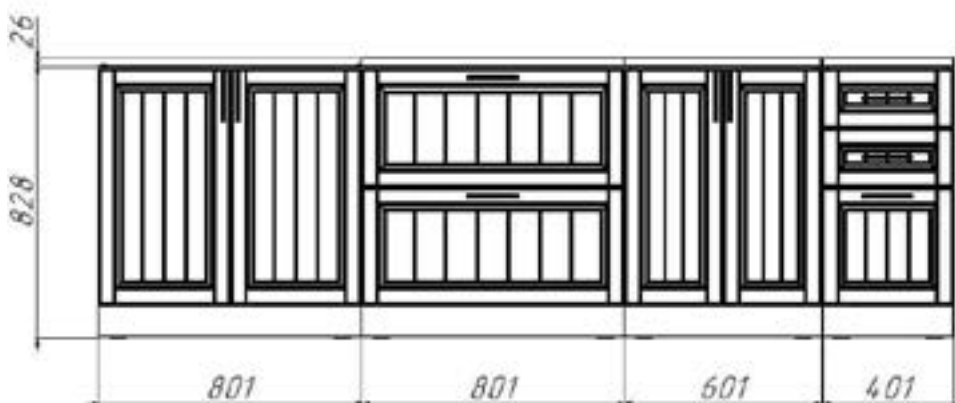

Кухонный гарнитур

Прованс (2.6 метра)

Корпус: ЛДСП 16мм

Венге

Фасад: Пленка ПВХ 16мм

Белое дерево

Столешница: 38мм

Венге

Ручка Скоба:

160 мм

Стекло:

Тонированное 4мм

Общий размер:

Ш*В*Г - 2600*2190*600

*Сушка 600мм

*Положение шкафов взаимозаменяемо