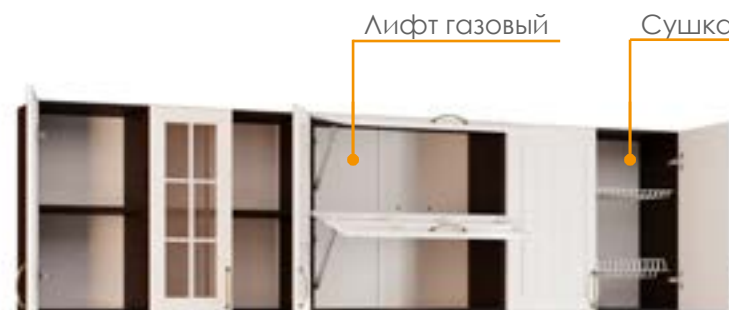

*Положение шкафов взаимозаменяемо

Кухонный гарнитур Прованс

РОСТОК  МЕБЕЛЬ
rostok-mebel.ru

Кухонный гарнитур

Прованс (2 метра)

Корпус: ЛДСП 16мм

Венге

Фасад: Пленка ПВХ 16мм