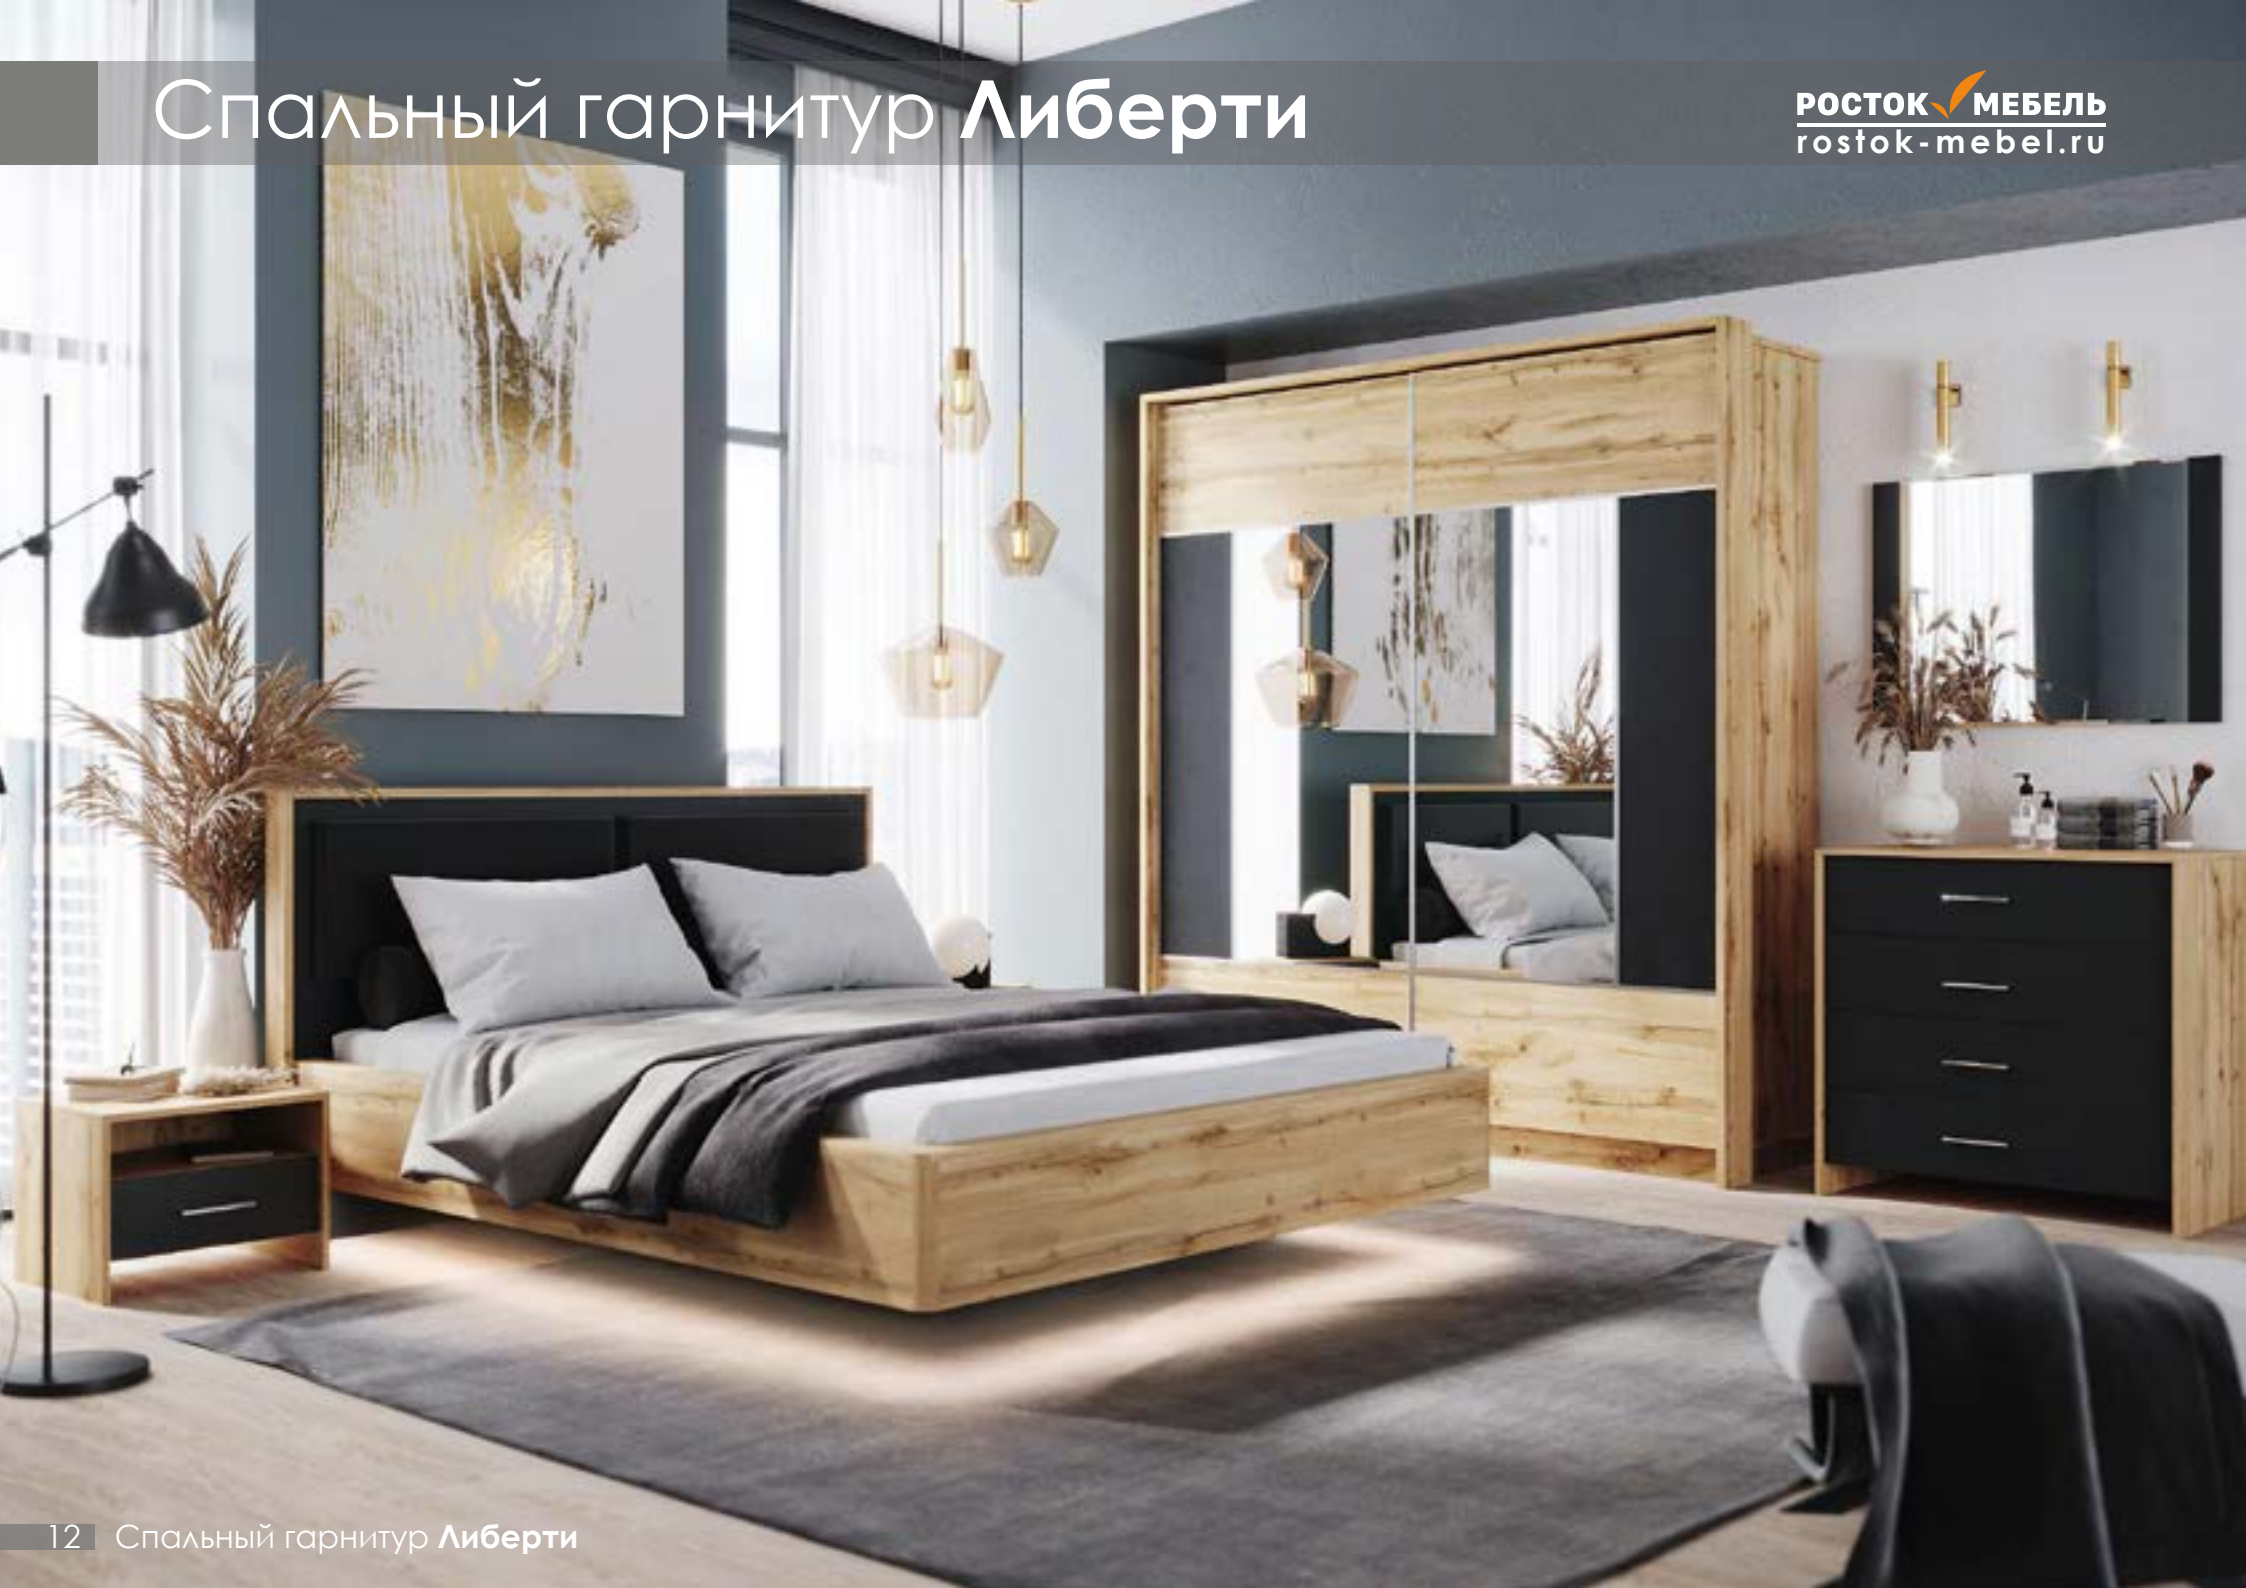

Спальный гарнитур Либерти

РОСТОК МЕБЕЛЬ
rostok-mebel.ru