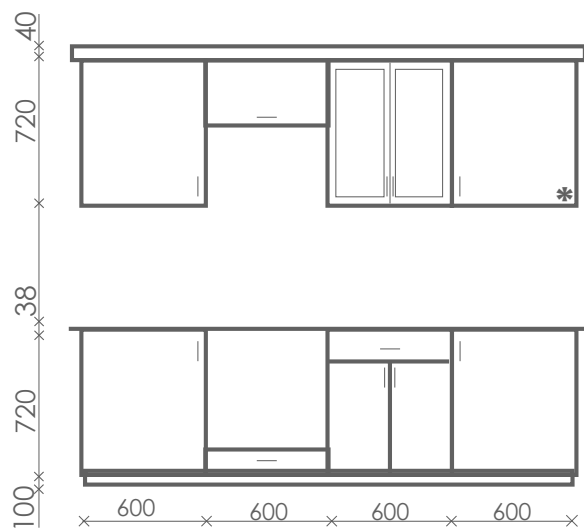

Общий размер: Ш*В*Г - 2400*760*300

*Сушка 600мм

Ш*В*Г - 2400*858*600

*Положение шкафов взаимозаменяемо

* Модуль комплектуется дополнительной створкой

Кухонный гарнитур Прованс

РОСТОК МЕБЕЛЬ
rostok-mebel.ru

Кухонный гарнитур