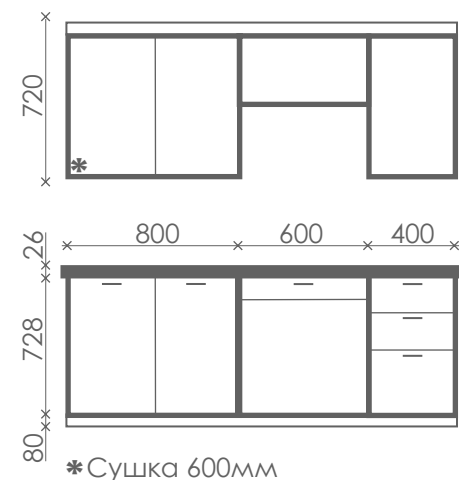

Кухонный гарнитур

Ольвия-6 (1.8 метра)

Корпус: ЛДСП 16 мм

Фасад: ЛДСП 16 мм

Столешница: 38 мм

Дуб Вотан

Белый глянец

Дуб Вотан

Общий размер: Ш*В*Г - 1800*720*290

Ш*В*Г - 1800*834*600

Сушка

Лифт газовый

Петли накладные
и внутренние

Направляющие
Полного
Выдвижения