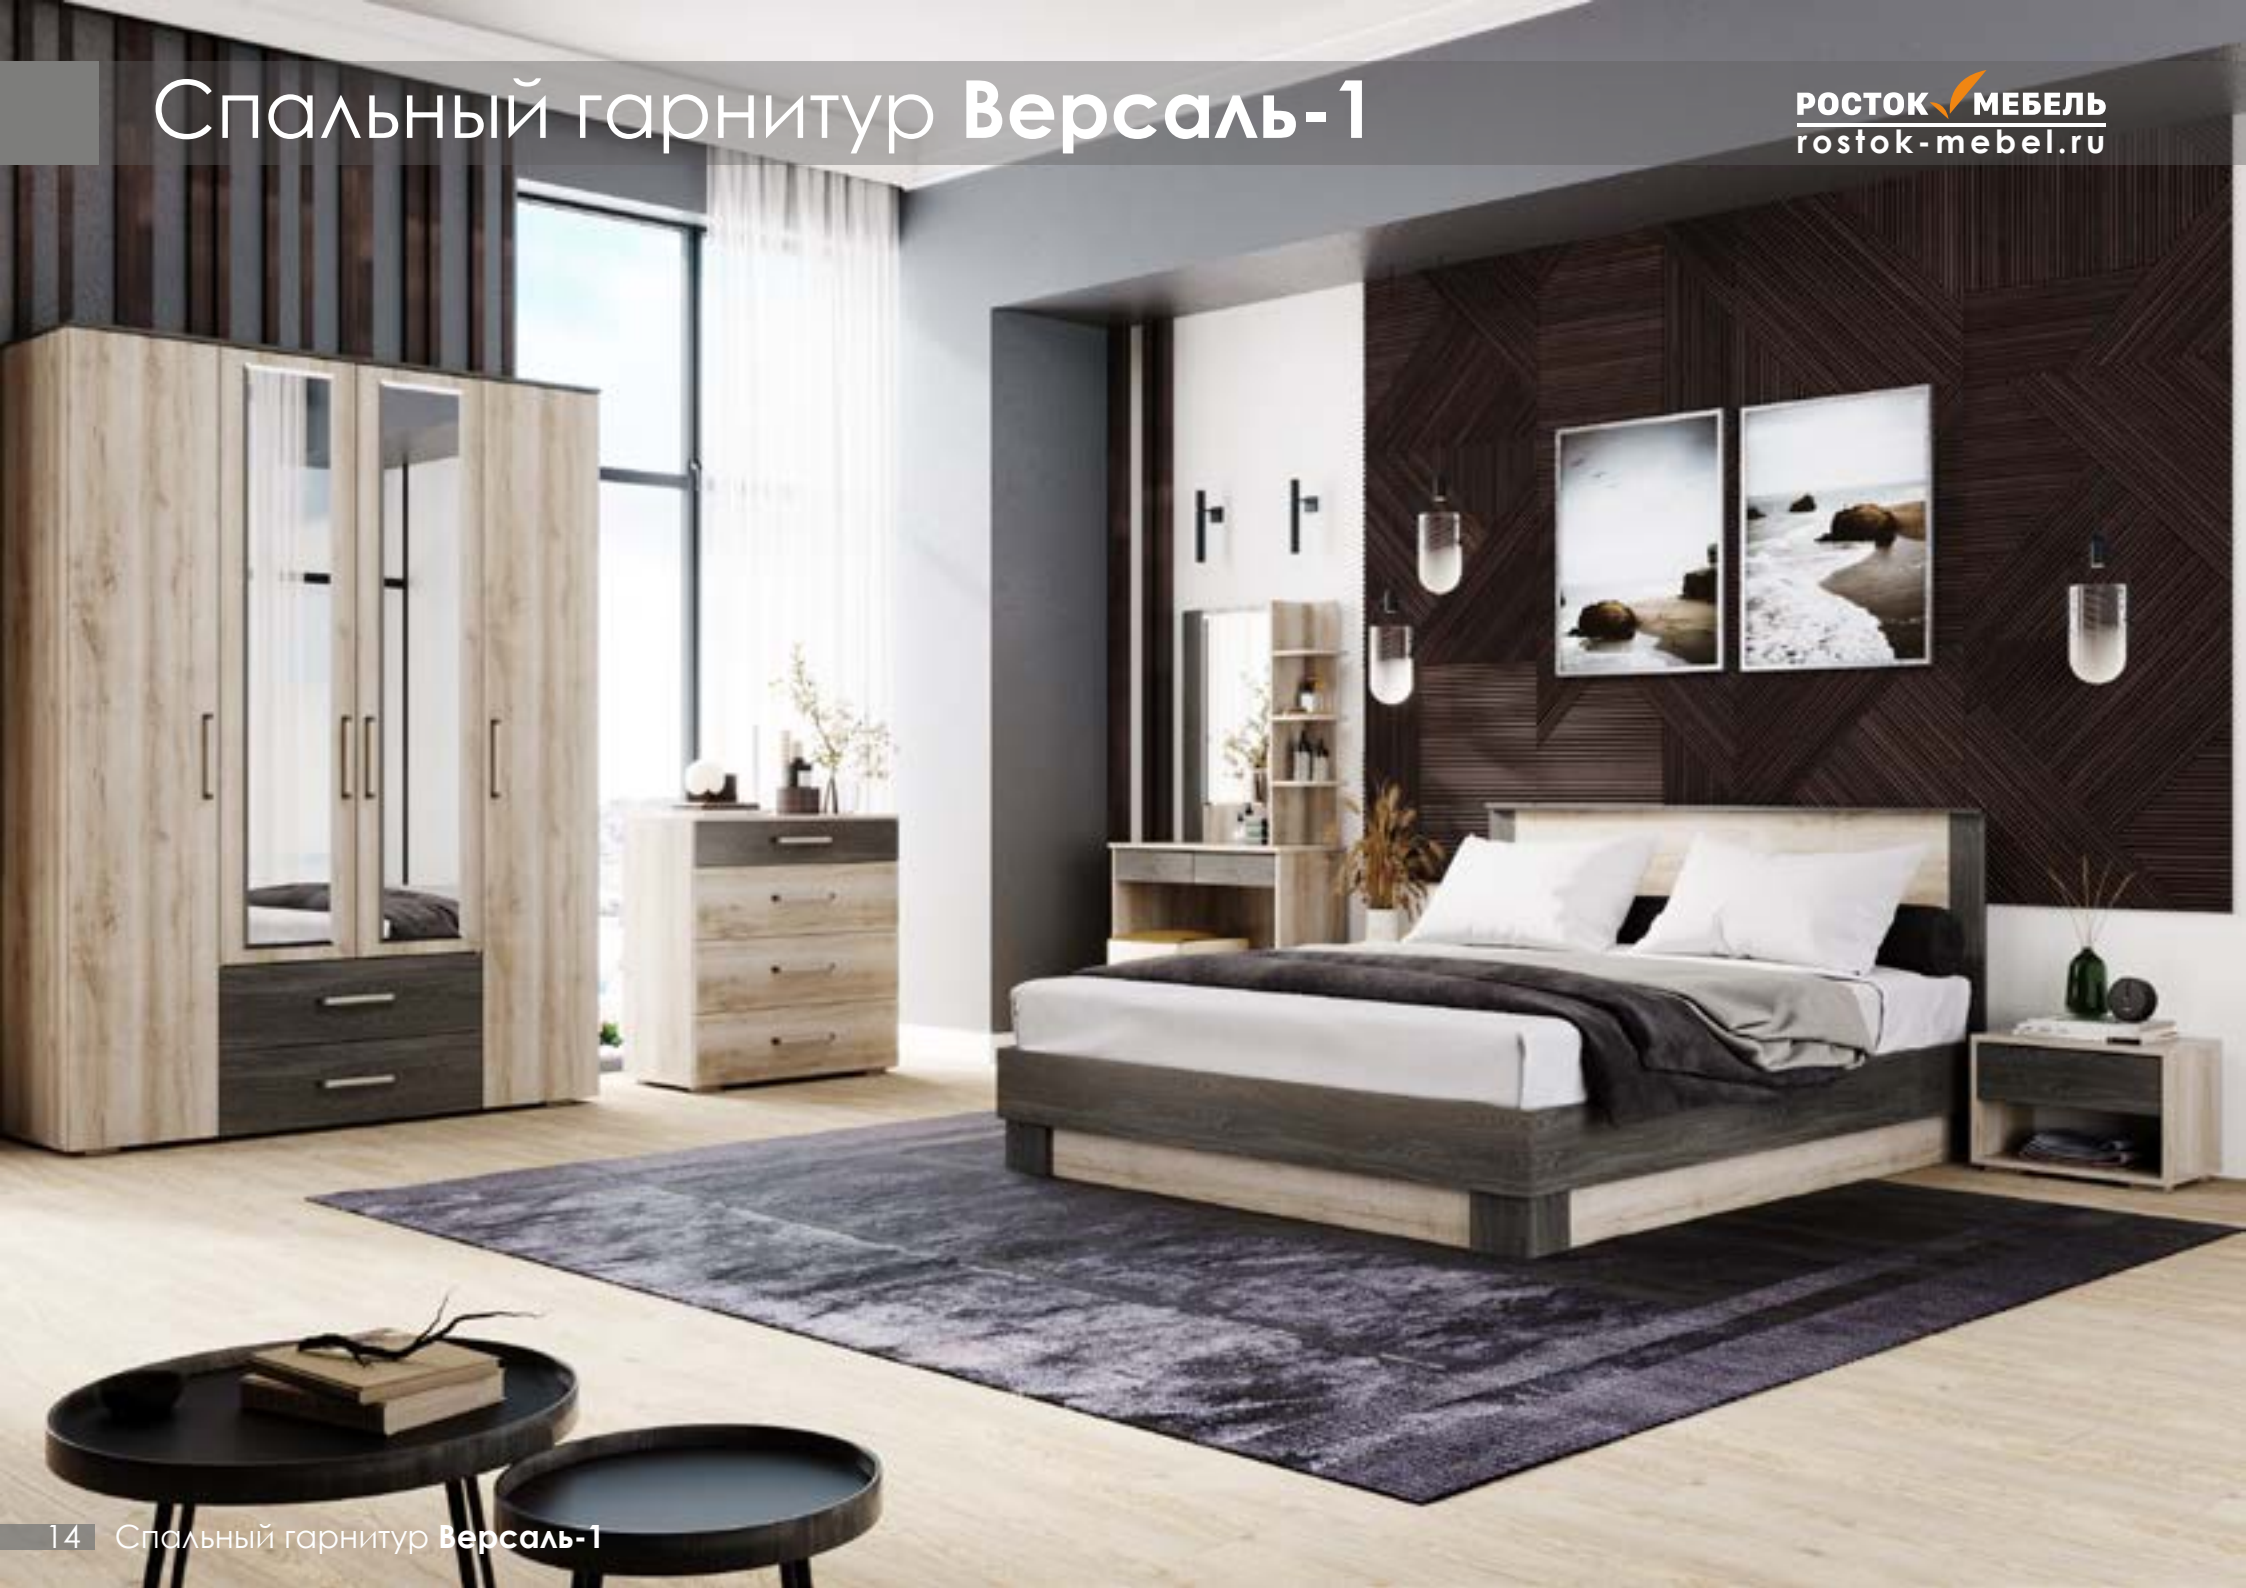

РОСТОК  МЕБЕЛЬ
rostok-mebel.ru

Спальный гарнитур

Версаль-1

Корпус/Фасад: ЛДСП 16мм

Ясень Анкор

Дуб Сакраменто

- Направляющие полного выдвижения
- Штанга металл
- Кровать комплектуется латосборкой
- Зеркало фацет
- Экокожа