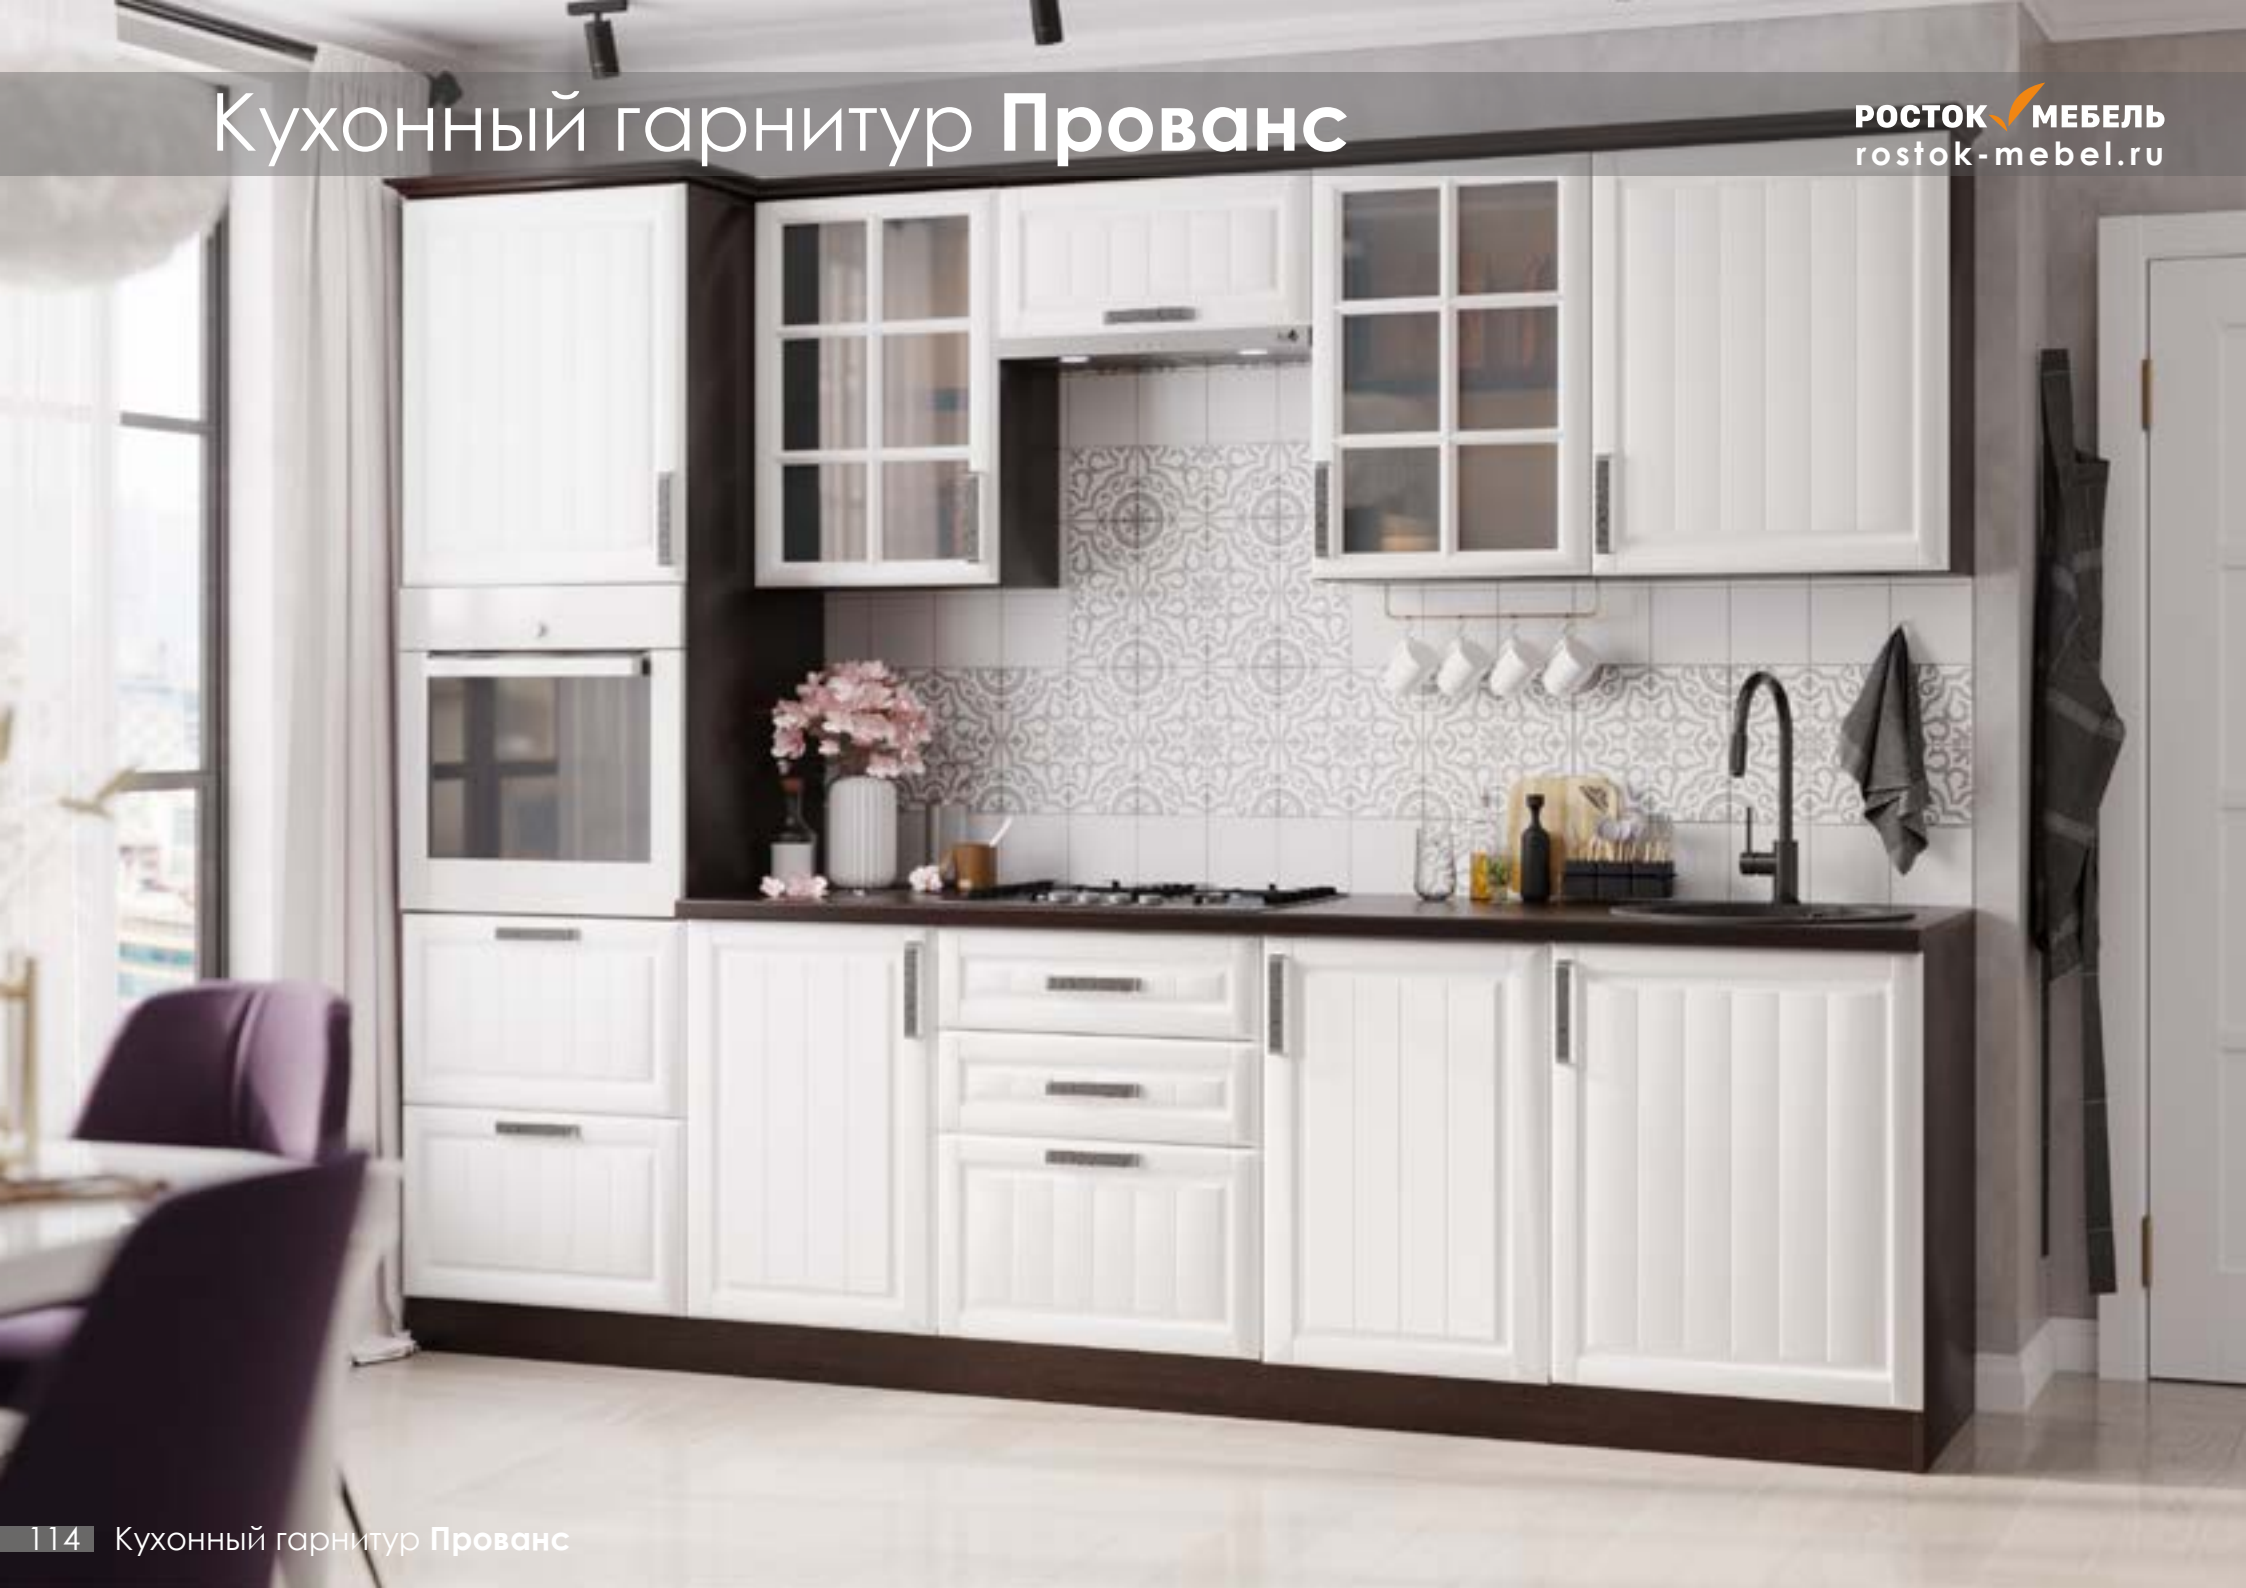

Общий размер: Ш*В*Г - 2400*760*300

*Сушка 600мм

Ш*В*Г - 2400*858*600

*Положение шкафов взаимозаменяемо

* Модуль комплектуется дополнительной створкой

Кухонный гарнитур Прованс

РОСТОК МЕБЕЛЬ
rostok-mebel.ru

Кухонный гарнитур