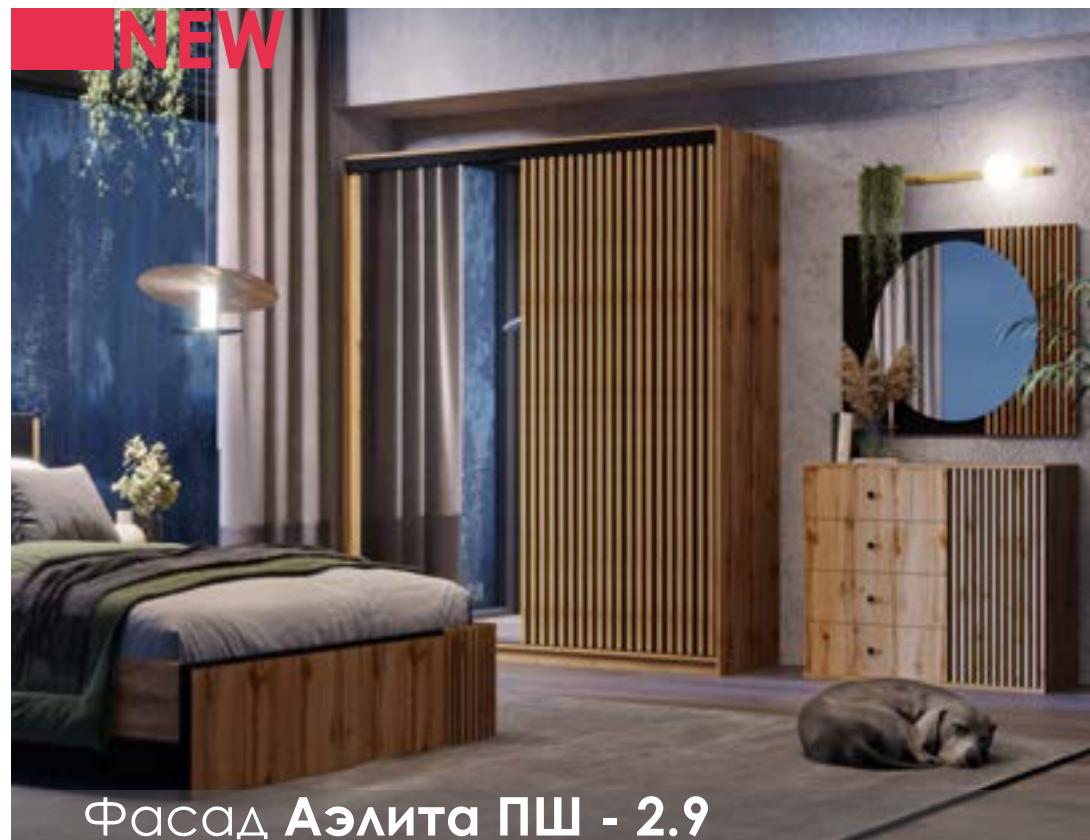

- 1500*2200*600
- 1800*2200*600

Белый Жемчуг

- 1500*2200*600
- 1800*2200*600

Дуб Вотан

- 1500*2200*600
- 1800*2200*600

Фасад Аэлита ПШ - 2.9

Фасад: Аэлита
Корпус: ПШ-2.9 ЛДСП 16мм

Дуб Вотан