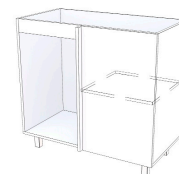

Стол М-500:
Стол рабочий
(под мойку)
500*828*446

Стол Р-500:
Стол рабочий
500*828*446

Стол М-600:
Стол рабочий
(под мойку)
600*828*446

Стол Р-600гор.2ящ:
Стол рабочий
(с гор. ящиками)
600*828*446

Стол Р-600 1ящ:
Стол рабочий
(с 1 ящиком)
600*828*446

Стол Р-600:
Стол рабочий
600*828*446

Стол Р-600 под дух:
Стол рабочий
(под духовку)
600*828*446

Стол Р-800 2ящ:
Стол рабочий
(с гор.ящиками)
800*828*446

Стол М-800:
Стол рабочий
(под мойку)
800*828*446

Стол Р-800:
Стол рабочий
800*828*446

Стол Р-800 2 ящ:
Стол рабочий
(с 2 ящиком)
800*828*446

Стол Р-850угол:
Стол рабочий
(угловой)
731*828*731

Стол Р-1000:
Стол рабочий
(под мойку угл.)
880*828*446

(1) Пенал П-400:
400*2150*565
(2) Пенал П-600:
600*2150*565