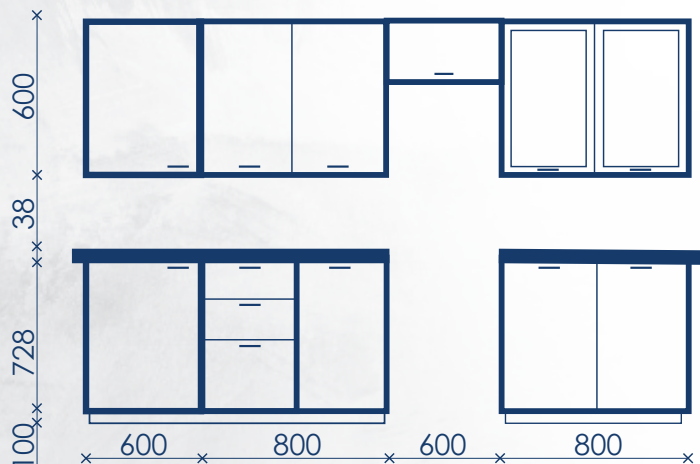

Общий размер: Ш*В*Г - 3000*600*300
3000*866*600

*Сушка - 600мм

Ручка Скоба:
160мм

Корпус:
Белый
ЛДСП 16мм

Фасад:
Белое дерево
Черный глянец
Пленка ПВХ
МДФ 16мм

Столешница:
Антарес 38мм

Стекло:
Кризет 4мм

Кремона

2.4 метра

Общий размер: Ш*В*Г - 2400*600*300
 1800*866*600

*Сушка - 600мм

Ручка Скоба:
 160мм

Корпус:
 Белый
 ЛДСП 16мм

Фасад:
 Белое дерево
 Черный глянец
 Пленка ПВХ
 МДФ 16мм

Столешница:
 Антарес 38мм

Стекло:
 Кризет 4мм

Стекло:
Кризет 4мм

София

2.4 метра

Общий размер: Ш*В*Г - 2400*600*300
1800*866*600

* Сушка - 600мм

Ручка Скоба:
192мм

Корпус:
Белый
ЛДСП 16мм

Фасад:
Белое дерево
Черный глянец
Пленка ПВХ
МДФ 16мм

Столешница:
Диамант 38мм

Стекло:
Кризет 4мм

Боливия

2.8 метра

Общий размер: Ш*В*Г - 2800*600*300
2200*866*600

* Сушка - 600мм

Ручка Скоба:
128мм

Корпус:
Белый
ЛДСП 16мм