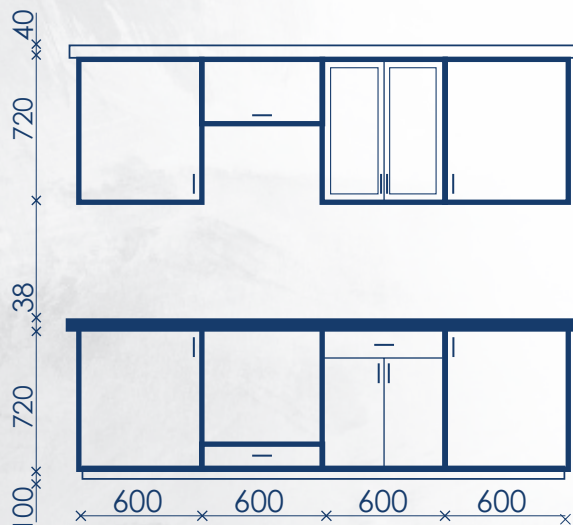

3 метра

Общий размер: Ш*В*Г - 3000*2180*600

*Сушка 600мм

*Положение шкафов взаимозаменяемо

Ручка Скоба:
128 мм

Корпус:
Белый
ЛДСП 16мм

Фасад:
Графит софт
Пленка ПВХ
МДФ 16мм

Столешница:
Сосна монрепо
38мм

Стекло:
Тонированное
4мм

Николь - 1

2.4 метра

Общий размер: Ш*В*Г - 2400*760*300
2400*858*600

Ручка Скоба:
128 мм

Корпус:
Сонома
ЛДСП 16мм

Фасад:
Серый дым
Графит софт
Пленка ПВХ
МДФ 16мм

Столешница:
Канадский дуб
38мм

2.4 метра

Общий размер: Ш*В*Г - 2400*600*300
 1800*866*600

*Сушка - 600мм

Ручка Скоба:
 160мм

Корпус:
 Белый
 ЛДСП 16мм

Фасад:
 Белое дерево
 Черный глянец
 Пленка ПВХ
 МДФ 16мм

Столешница:
 Антарес 38мм

Стекло:
 Кризет 4мм

Столешница:
Диамант 38мм

Стекло:
Кризет 4мм

Боливия

2.8 метра

Общий размер: Ш*В*Г - 2800*600*300
2200*866*600

* Сушка - 600мм

Ручка Скоба:
128мм

Корпус:
Белый
ЛДСП 16мм