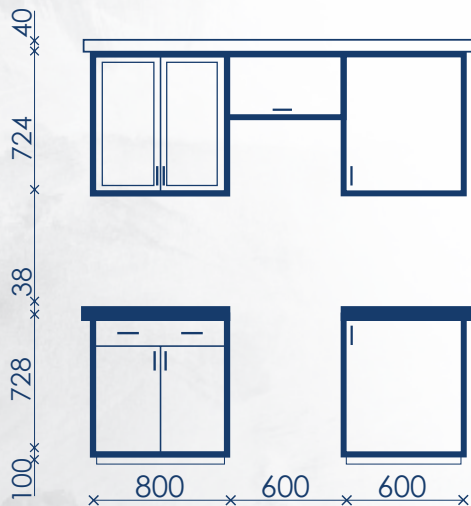

Ручка Скоба:
160 мм

Корпус:
Венге
ЛДСП 16мм

Фасад:
Белое дерево
Пленка ПВХ
МДФ 16мм

Столешица:
Венге 38мм

Стекло:
Тонированное
4мм

Прованс

2 метра

Общий размер: Ш*В*Г - 2000*764*300
1400*868*600

Общий размер: Ш*В*Г - 3000*600*300
3000*866*600

*Сушка - 600мм

Ручка Скоба:
160мм

Корпус:
Белый
ЛДСП 16мм

Фасад:
Белое дерево
Черный глянец
Пленка ПВХ
МДФ 16мм

Столешница:
Антарес 38мм

Стекло:
Кризет 4мм

Кремона

2.4 метра

Общий размер: Ш*В*Г - 2400*600*300
 1800*866*600

*Сушка - 600мм

Ручка Скоба:
 160мм

Корпус:
 Белый
 ЛДСП 16мм

Фасад:
 Белое дерево
 Черный глянец
 Пленка ПВХ
 МДФ 16мм

Столешница:
 Антарес 38мм

Стекло:
 Кризет 4мм

Столешница:
Диамант 38мм

Стекло:
Кризет 4мм

Боливия

2.8 метра

Общий размер: Ш*В*Г - 2800*600*300
2200*866*600

* Сушка - 600мм

Ручка Скоба:
128мм

Корпус:
Белый
ЛДСП 16мм