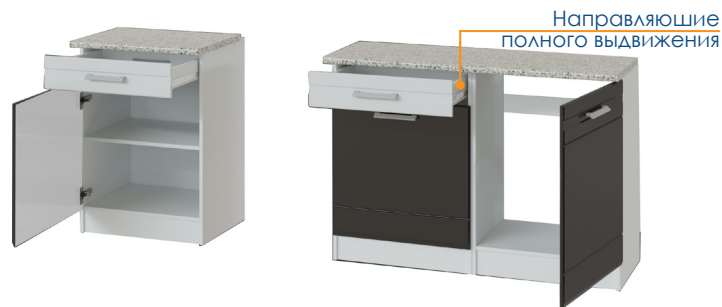

Стекло:
Кризет 4мм

София

2.4 метра

Общий размер: Ш*В*Г - 2400*600*300
1800*866*600

* Сушка - 600мм

Ручка Скоба:
192мм

Корпус:
Белый
ЛДСП 16мм

Фасад:
Белое дерево
Черный глянец
Пленка ПВХ
МДФ 16мм