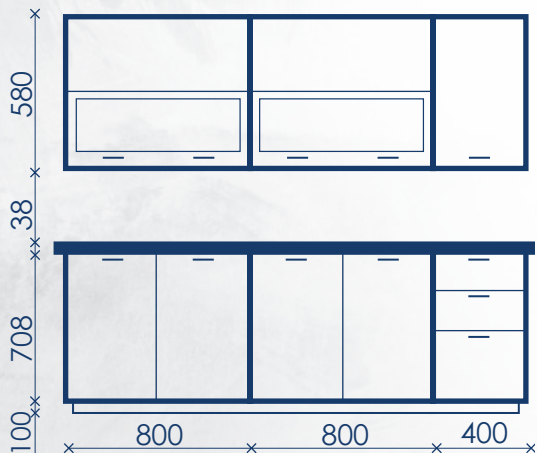

Ненси

2 метра

Общий размер: Ш*В*Г - 2000*580*300
2000*846*600

* Сушка - 800мм