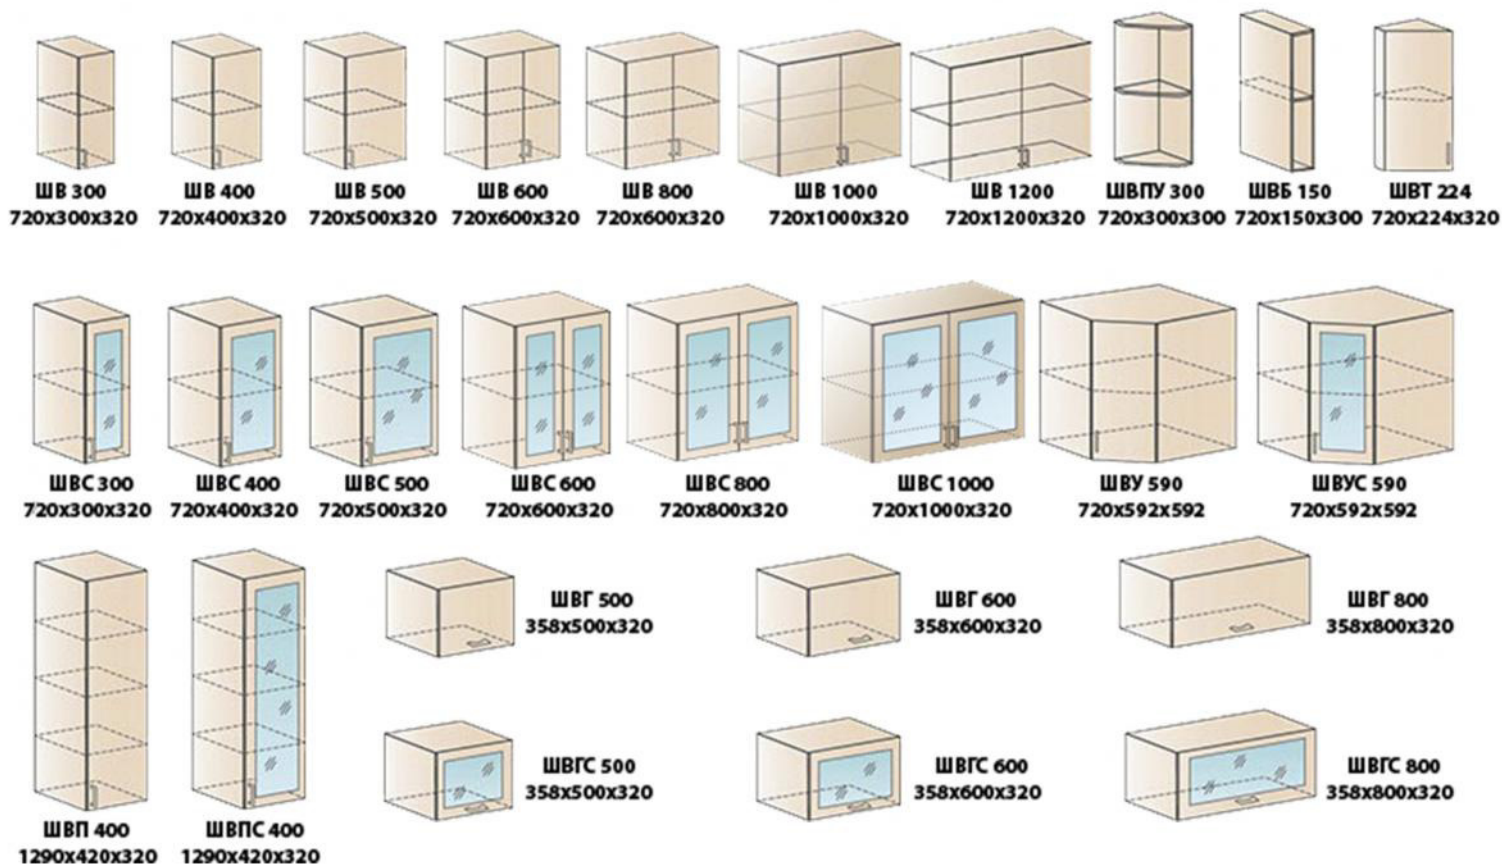

Схема модулей (верх)