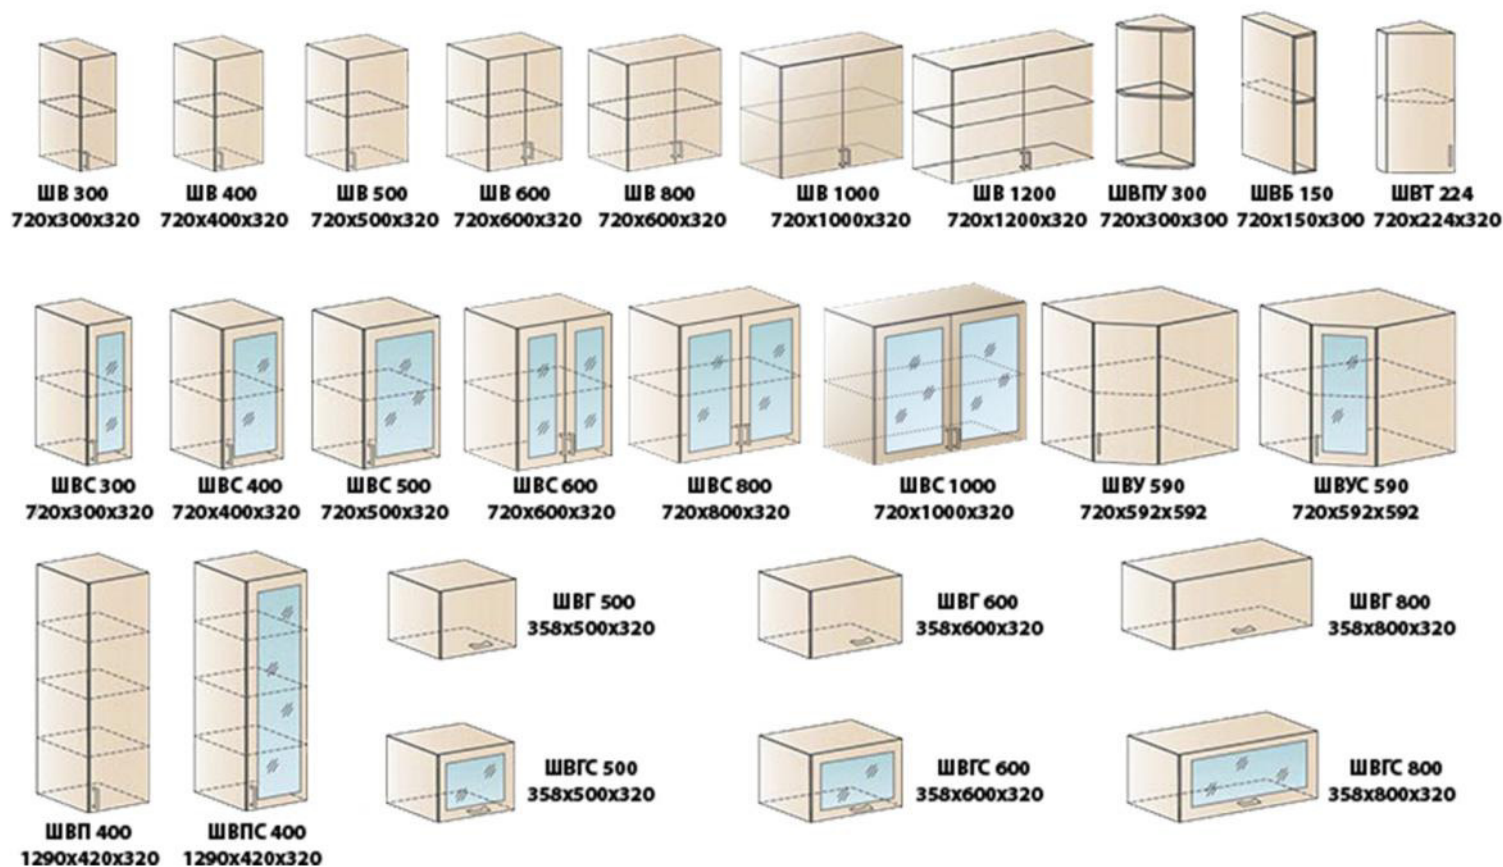

Материал: корпус ЛДСП, фасад МДФ.

## Схема модулей (верх)

Материал: корпус ЛДСП, фасад МДФ.

## Схема модулей (низ)

**SaEn -1****SaEn-2****SaEn -3****SaEn-4****SaEn -5****SaEn-6**

**SaEn -7****SaEn-8****SaEn -9****SaEn-10****SaEn -11****SaEn-12**

Фабрика  
Дизайна

Фабрика  
корпусной мебели

**SA**  
**EN**