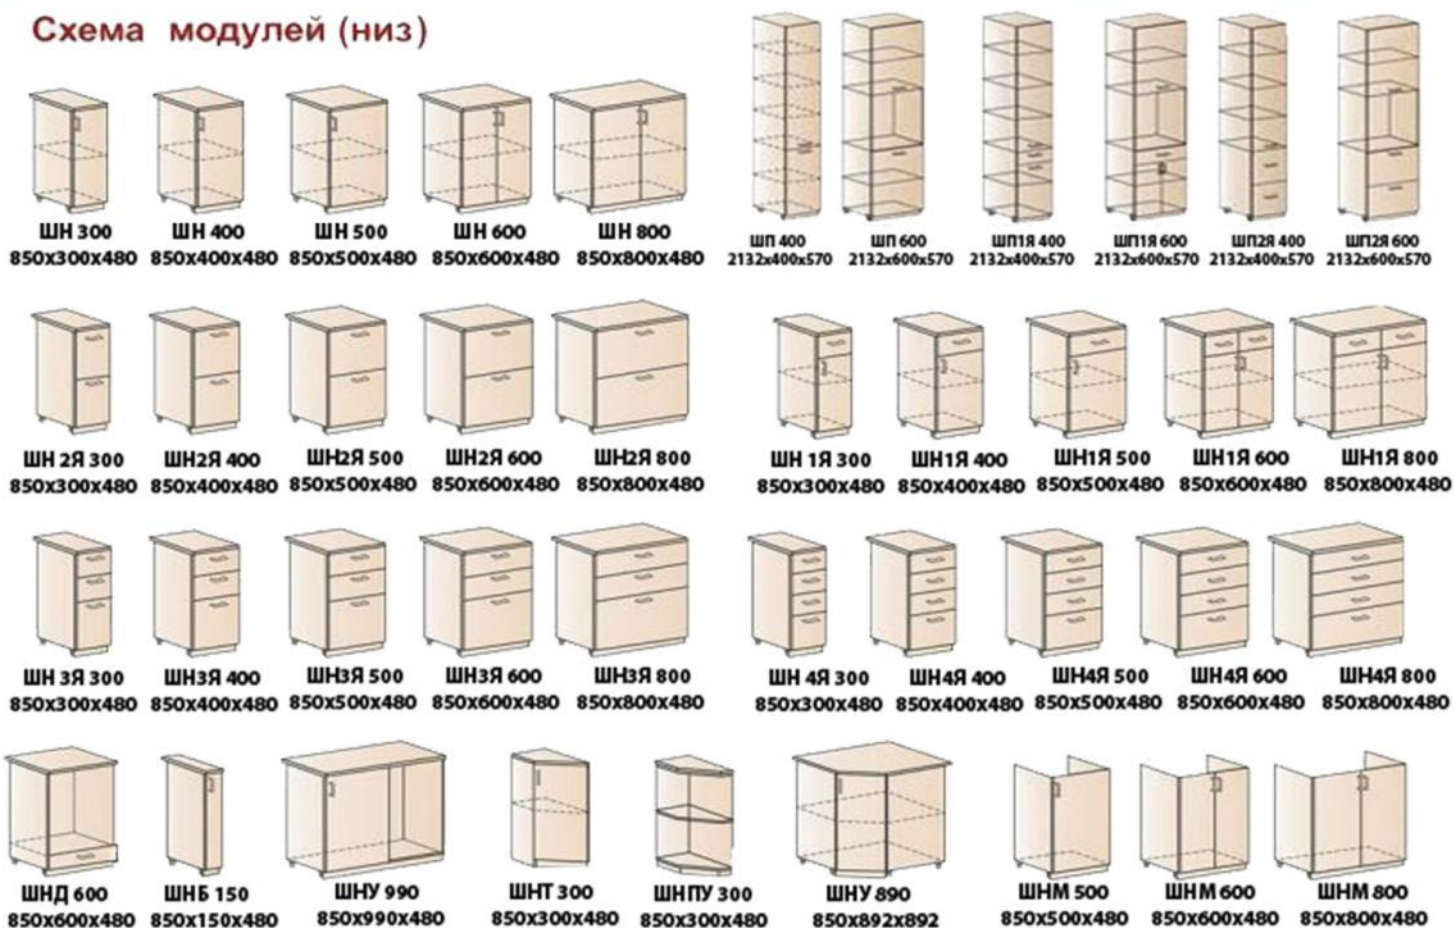

## Схема модулей (верх)

Материал: корпус ЛДСП, фасад МДФ.

## Схема модулей (низ)

Материал: корпус ЛДСП, фасад МДФ.

## Схема модулей (низ)

**SaEn -1****SaEn-2****SaEn -3****SaEn-4****SaEn -5****SaEn-6**

**SaEn -7****SaEn-8****SaEn -9****SaEn-10****SaEn -11****SaEn-12**

Фабрика  
Дизайна

Фабрика  
корпусной мебели

**SA**  
**EN**