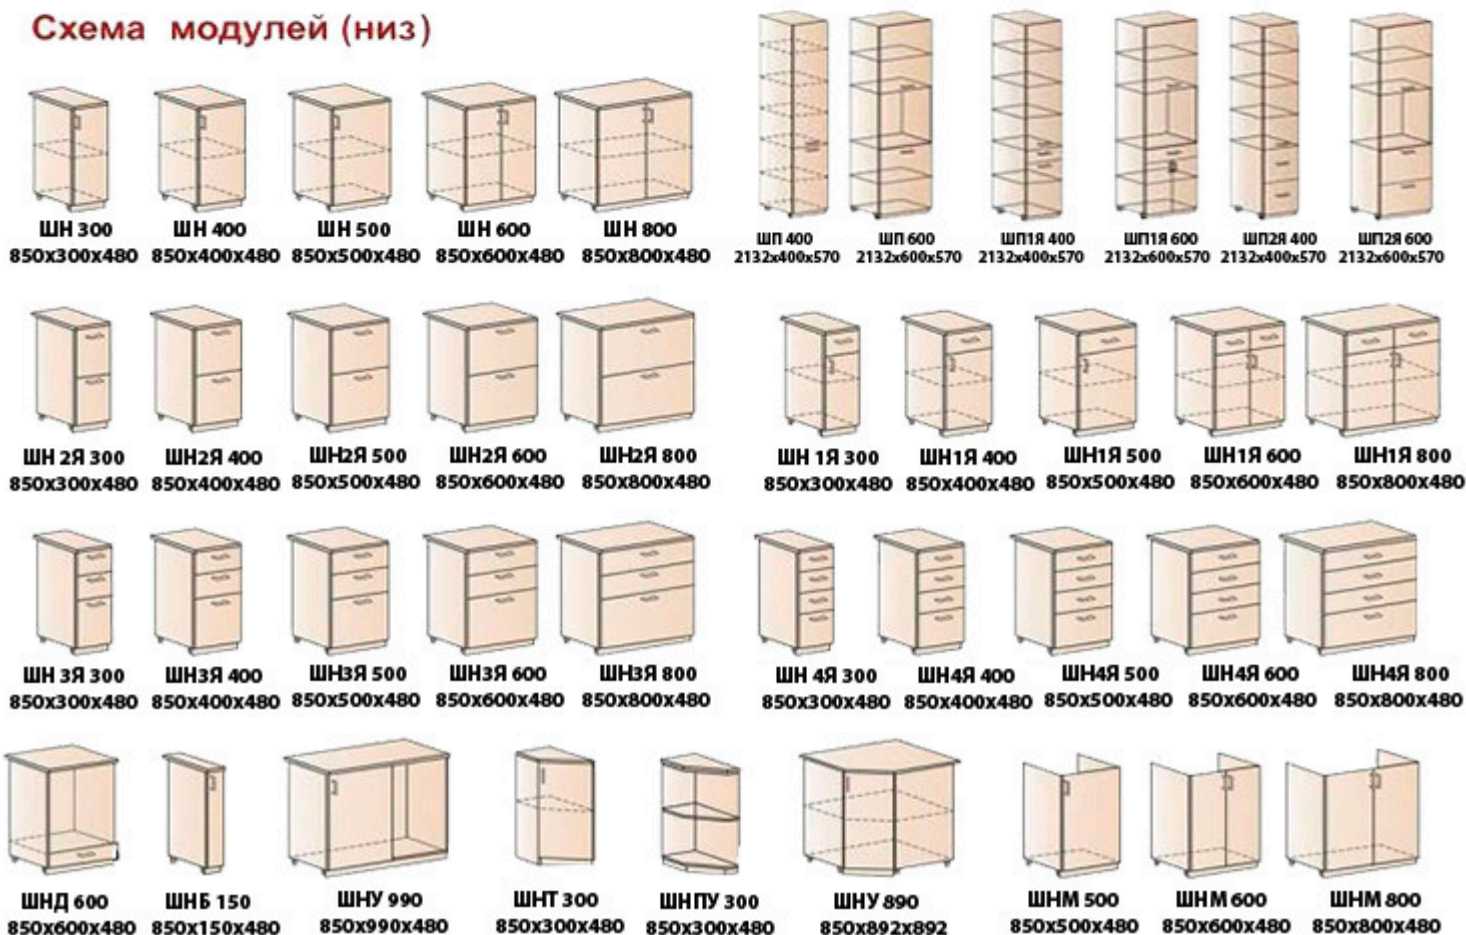

Схема модулей (низ)