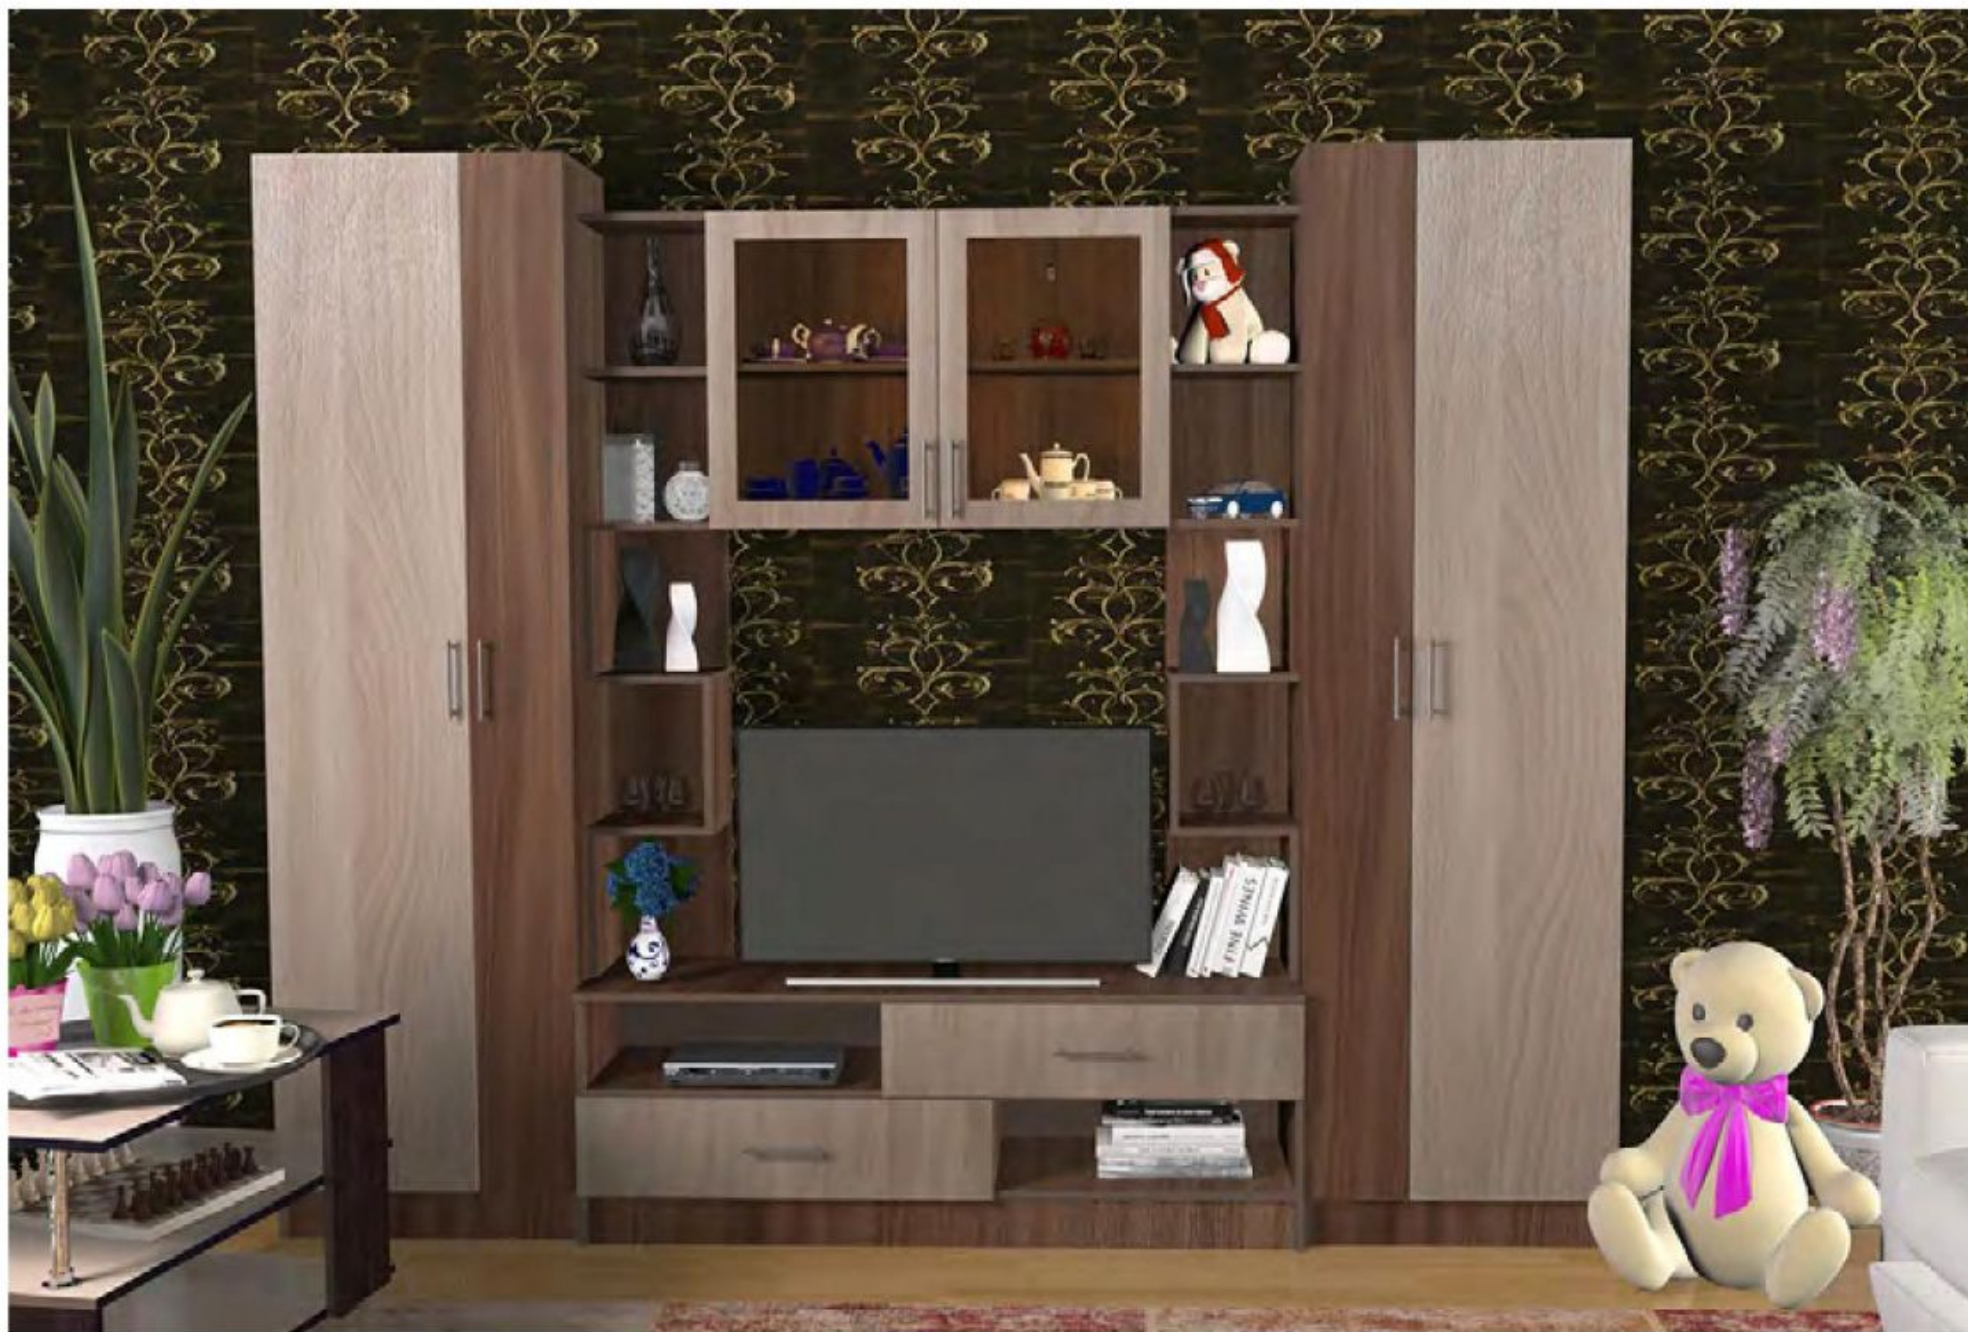

11

Габаритные размеры: 2100x2600x420
Размер ниши под ТВ: 900x885

Летиция (ЛДСП)

Исполнение: корпус:Ясень шимо темный; фасад:Ясень шимо темный/Ясень шимо светлый
Возможные исп.: корпус Венге; фасад:Дуб белфорд/Венге