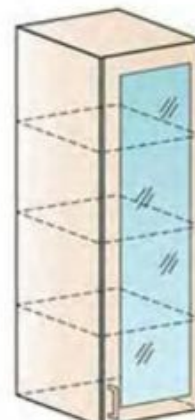

## Расшифровка:

- Ш** - Шкаф
- Н** - Нижний
- В** - Верхний
- М** - Мойка
- Д** - Под встраиваемый духовой шкаф
- Я** - Количество ящиков
- Г** - Количество горизонтальных фасадов
- У** - Угловой
- О** - Открытый      **З** - Закрытый
- П** - Пенал
- С** - Стекло
- Т** - Торцевой
- 1Ф** - Фасад широкий 600 мм
- 07** - Высота верхних модулей 720 мм
- 09** - Высота верхних модулей 900 мм