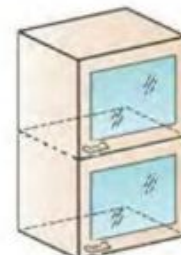

ШВ2КС 350(-07)
ШВ2КС 350(-07)