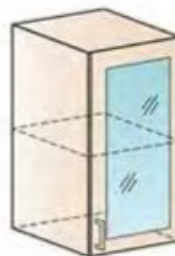

ШВС 150 - 600 (-07)
(с шагом 50 мм.)
* **ШВС 300 - 600 (-07)**
** **ШВС 300(-07)**
ШВС 600(-07)