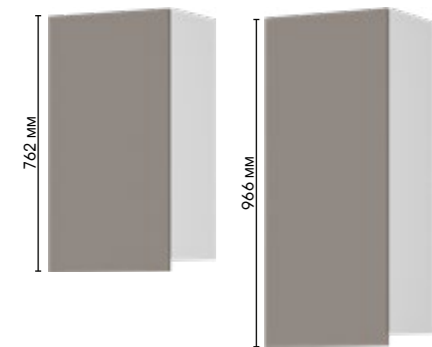

Верхние горизонтальные модули

ФПГ 358 (ф132) ШхВхГ 318x358x16 мм NEW	КШВГ 400 (Ф118) ШхВхГ 400x358x300 мм	КШВГС 400 (Ф134) ШхВхГ 400x358x300 мм NEW	КШВГ 500 (Ф83) ШхВхГ 500x358x300 мм	КШВГС 500 (Ф84) ШхВхГ 500x358x300 мм	КШВГ 600 (Ф85) ШхВхГ 600x358x300 мм	КШВГС 600 (Ф86) ШхВхГ 600x358x300 мм
ФПГ 460 (ф133) ШхВхГ 318x460x16 мм NEW	КШВГ 400 - 920 (Ф218) ШхВхГ 400x460x300 мм NEW	КШВГС 400 - 920 (Ф234) ШхВхГ 400x460x300 мм NEW	КШВГ 500 - 920 (Ф283) ШхВхГ 500x460x300 мм	КШВГС 500 - 920 (Ф284) ШхВхГ 500x460x300 мм	КШВГ 600 - 920 (Ф285) ШхВхГ 600x460x300 мм	КШВГС 600 - 920 (Ф286) ШхВхГ 600x460x300 мм
ФПГ 358 - 920 (ф232) ШхВхГ 574x358x16 мм NEW	КШВГП 400 (Ф118) ШхВхГ 400x358x560 мм NEW	КШВГПС 400 (Ф134) ШхВхГ 400x358x560 мм NEW	КШВГП 500 (Ф83) ШхВхГ 500x358x560 мм	КШВГПС 500 (Ф84) ШхВхГ 500x358x560 мм	КШВГП 600 (Ф85) ШхВхГ 600x358x560 мм	КШВГПС 600 (Ф86) ШхВхГ 600x358x560 мм
ФПГ 460 - 920 (ф233) ШхВхГ 574x460x16 мм NEW	КШВГП 400 - 920 (Ф218) ШхВхГ 400x460x560 мм NEW	КШВГПС 400 - 920 (Ф234) ШхВхГ 400x460x560 мм NEW	КШВГП 500 - 920 (Ф283) ШхВхГ 500x460x560 мм	КШВГПС 500 - 920 (Ф284) ШхВхГ 500x460x560 мм	КШВГП 600 - 920 (Ф285) ШхВхГ 600x460x560 мм	КШВГПС 600 - 920 (Ф286) ШхВхГ 600x460x560 мм

Удлиненные фасады

Кухня «ВИВИАН» – фасады без фрезеровки, «Линии»

Модуль	Размер (ШхВхГ)	Без фрезеровки	«Линии»
КШВ 400	400x716x300 мм	Ф - 147	Ф - 136
КШВ 400 - 920	400x920x300 мм	Ф - 247	Ф - 236
КШВ 500	500x716x300 мм	Ф - 148	Ф - 137
КШВ 500 - 920	500x920x300 мм	Ф - 248	Ф - 237
КШВ 600	600x716x300 мм	Ф - 149	Ф - 138
КШВ 600 - 920	600x920x300 мм	Ф - 249	Ф - 238
КШВ 700	700x716x300 мм	Ф - 156	Ф - 139
КШВ 700 - 920	700x920x300 мм	Ф - 256	Ф - 239
КШВ 800	800x716x300 мм	Ф - 157	Ф - 146
КШВ 800 - 920	800x920x300 мм	Ф - 257	Ф - 246

Кухня «КАТАЛЕЯ» – фасады без фрезеровки, «Прованс», «Вулкан»

Корпус	Размер (ШхВхГ)	Без фрезеровки	«Прованс», «Вулкан»
КШВ 300	300x716x300 мм	Ф - 158	Ф - 158
КШВ 300 - 920	300x920x300 мм	Ф - 258	Ф - 258
КШВ 400	400x716x300 мм	Ф - 147	Ф - 136
КШВ 400 - 920	400x920x300 мм	Ф - 247	Ф - 236
КШВ 450	450x716x300 мм	Ф - 159	Ф - 159
КШВ 450 - 920	450x920x300 мм	Ф - 259	Ф - 259
КШВ 500	500x716x300 мм	Ф - 148	Ф - 137
КШВ 500 - 920	500x920x300 мм	Ф - 248	Ф - 237
КШВ 600	600x716x300 мм	Ф - 149 (1 шт), Ф - 158 (2 шт)	Ф - 138 (1 шт), Ф - 158 (2 шт)
КШВ 600 - 920	600x920x300 мм	Ф - 249 (1 шт), Ф - 258 (2 шт)	Ф - 238 (1 шт), Ф - 258 (2 шт)
КШВ 700	700x716x300 мм	Ф - 156	Ф - 139
КШВ 700 - 920	700x920x300 мм	Ф - 256	Ф - 239

Верхние горизонтальные модули

КШВГ 700 (Ф127) ШхВхГ 700x358x300 мм	КШВГ 800 (Ф87) ШхВхГ 800x358x300 мм	КШВГС 800 (Ф88) ШхВхГ 800x358x300 мм
КШВГ 700 - 920 (Ф227) ШхВхГ 700x460x300 мм	КШВГ 800 - 920 (Ф287) ШхВхГ 800x460x300 мм	КШВГС 800 - 920 (Ф288) ШхВхГ 800x460x300 мм
КШВГП 700 (Ф127) ШхВхГ 700x358x560 мм	КШВГП 800 (Ф87) ШхВхГ 800x358x560 мм	КШВГПС 800 (Ф88) ШхВхГ 800x358x560 мм
КШВГП 700 - 920 (Ф227) ШхВхГ 700x460x560 мм	КШВГП 800 - 920 (Ф287) ШхВхГ 800x460x560 мм	КШВГПС 800 - 920 (Ф288) ШхВхГ 800x460x560 мм

Кухня «КАТАЛЕЯ» – фасады «Рива»

Модуль	Размер (ШхВхГ)	створка «Левая»	створка «Правая»
КШВ 400	400x716x300 мм	Ф - 136 ЛВ	Ф - 136 ПР
КШВ 400 - 920	400x920x300 мм	Ф - 236 ЛВ	Ф - 236 ПР

КШВ 400 (Ф136 ЛВ) NEW	КШВ 400 (Ф136 ПР) NEW	КШВ 400 - 920 (Ф236 ЛВ) NEW	КШВ 400 - 920 (Ф236 ПР) NEW