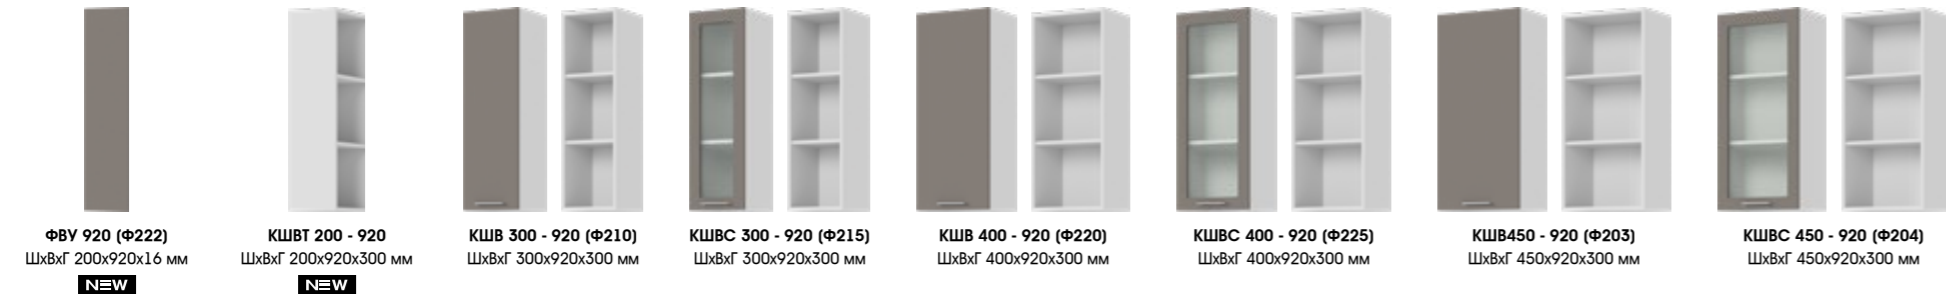

Верхние вертикальные модули