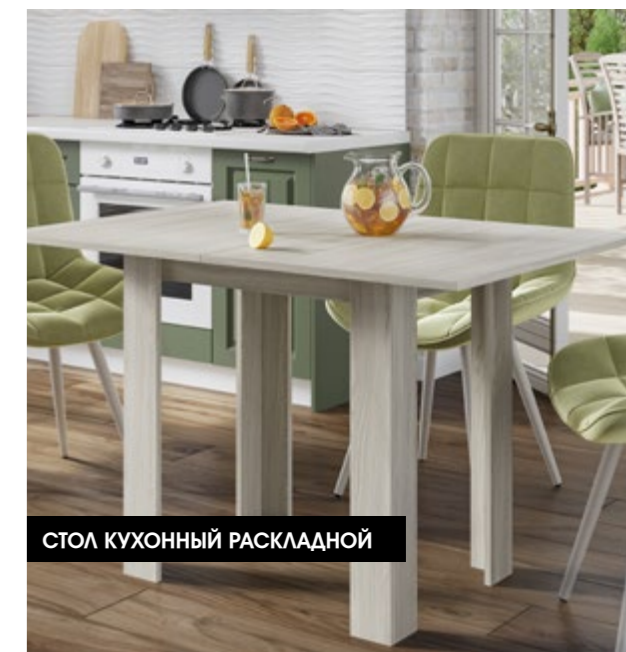

Дуб белфорд

Ясень шимо светлый

Дуб Крафт серый

Черный

СТОЛ КУХОННЫЙ РАСКЛАДНОЙ

СТОЛ КУХОННЫЙ РАСКЛАДНОЙ

20 образцов: (ШхГ) 300x380мм
(ШхВхГ) 338x2000x430 мм

40 образцов: (ШхГ) 300x380мм
(ШхВхГ) 660x2000x430 мм