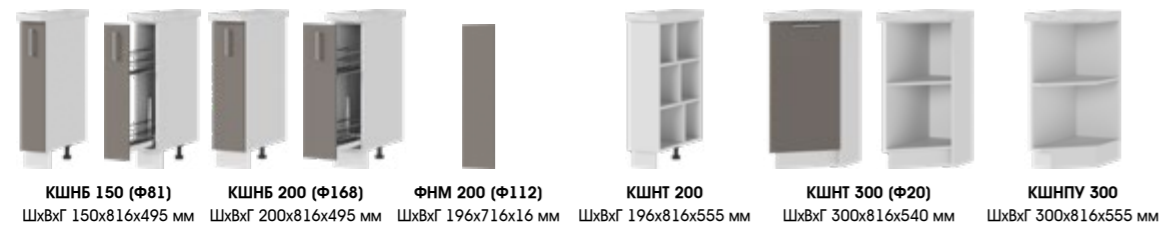

Нижние индивидуальные модули

КШНБ 150 (Ф81) ШхВхГ 150x816x495 мм
КШНБ 200 (Ф168) ШхВхГ 200x816x495 мм **NEW**
ФНМ 200 (Ф112) ШхВхГ 196x716x16 мм
КШНТ 200 ШхВхГ 196x816x555 мм
КШНТ 300 (Ф20) ШхВхГ 300x816x540 мм
КШНПУ 300 ШхВхГ 300x816x555 мм