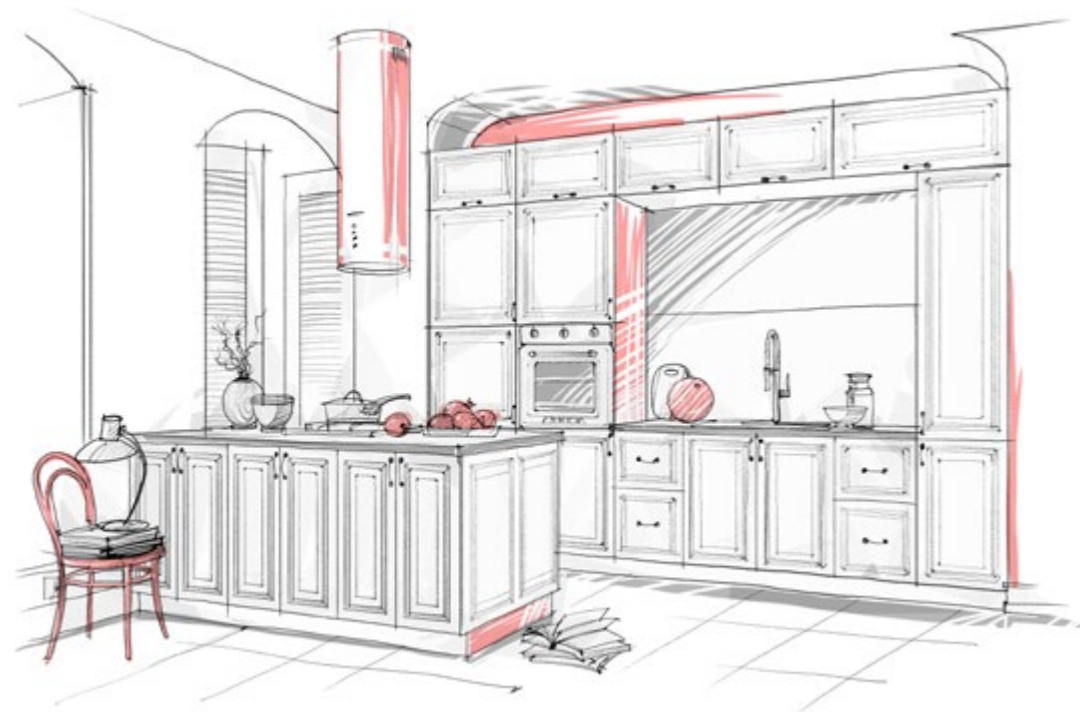

KITCHENS: 2023

Варианты декора фасада МДФ:

Образец фрезеровки:

Ручка 96 мм, металл

Стекло сатинат

ЮЛИЯ Julia

Благодаря сдержанным цветовым решениям декоров, от молочного до тепло-серого, и не выходящей из моды рамочной фрезеровке фасадов, модульная кухня «Юлия» располагает к себе любителей неоклассики в интерьере. Бронзовые ручки с цветочным орнаментом завершают образ стильной кухни, на которой хочется приготовить изысканные блюда для дорогих гостей.