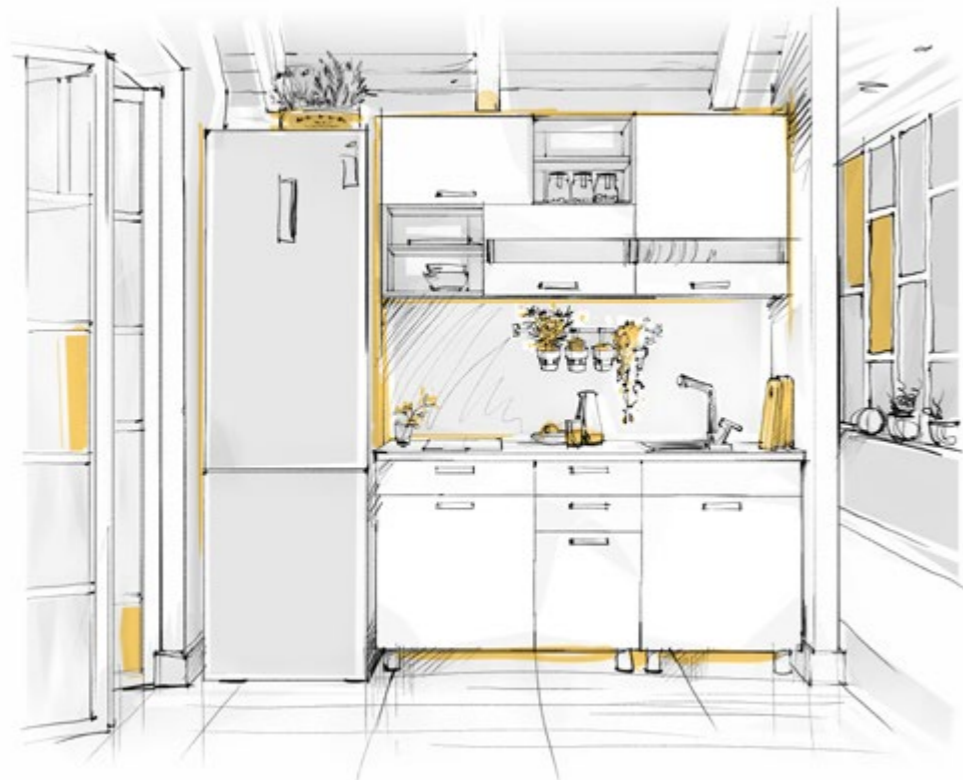

STEND
МЕБЕЛЬНАЯ КОМПАНИЯ