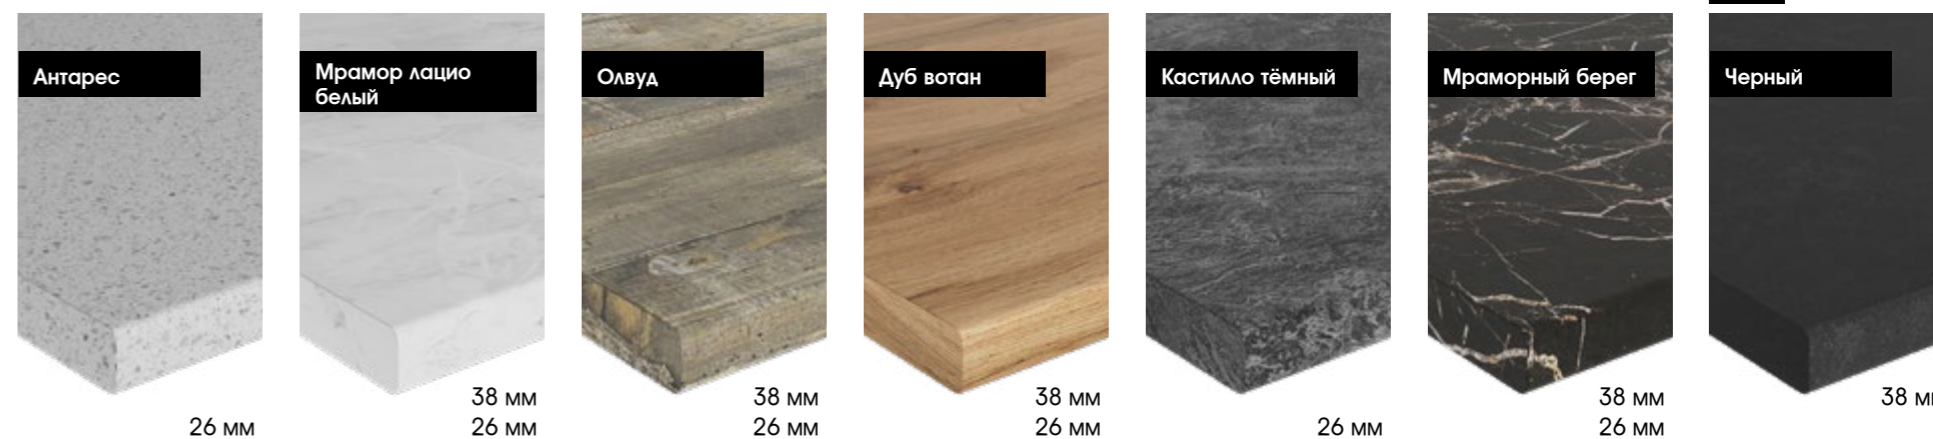

Варианты декоров столешниц