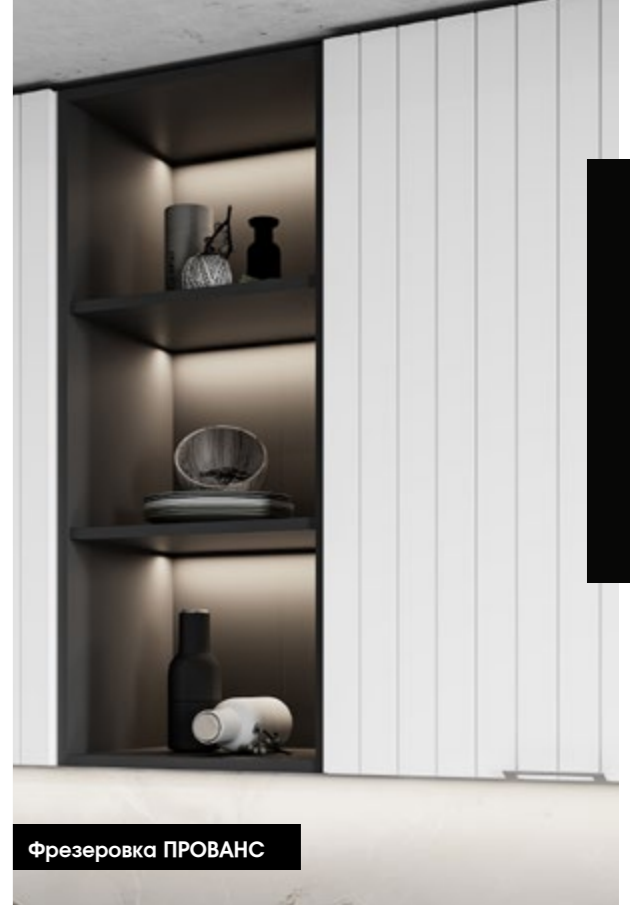

 cataley

Стильная модульная кухня «Каталей» – это чистые пропорции, четкие линии и геометрически правильные формы в сочетании только с трендовыми декорами. Наличие выраженных центров притяжения в виде трех эксклюзивных фрезеровок верхних увеличенных МДФ-фасадов, вокруг которых строится остальной модульный ряд и интерьер кухни в целом, делает её уникальной. Фрезеровки выстраиваются таким образом, что рисунок с одного фасада переходит на другой, создавая объемные фигуры и прямые углы.