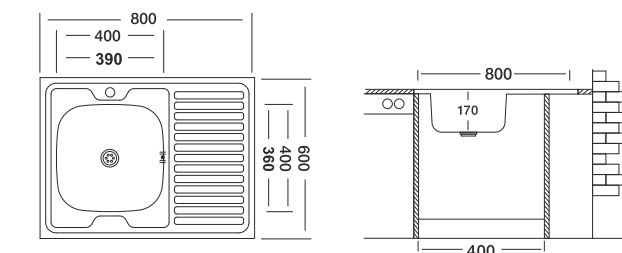

Длина - 600 Ширина - 600 Глубина - 170

MM 55786 левая / MM 55787 правая

Размер чаши 390x360x170  
Толщина 0,60  
Тип установки накладная  
Поверхность матовая/декор  
Сифон в комплект не входит

Длина - 800 Ширина - 600 Глубина - 170

MM 55788 левая / MM55789 правая

Размер чаши 400x400x170  
Толщина 0,60  
Тип установки накладная  
Поверхность матовая/декор  
Сифон в комплект не входит

Ø490 Глубина - 160

MM 55794

Размер чаши ф490x160  
Толщина 0,60  
Тип установки врезная  
Поверхность матовая  
Сифон в комплект не входит