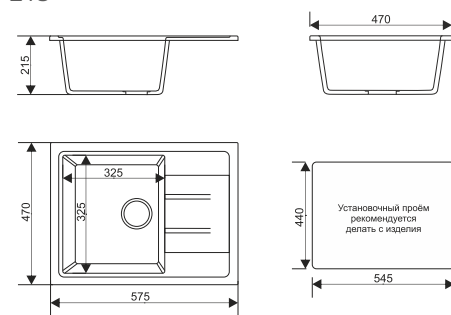

SPF sp-361

SPF sp-370

SPF M-019

Длина - 575 Ширина - 470 Глубина - 215

МК МВ150

Длина - 570 Ширина - 505 Глубина - 200

МК МВ9

Длина - 507 Ширина - 507 Глубина - 200

МК МВ510

Длина - 730 Ширина - 450 Глубина - 215

МК МВ110

Длина - 500 Ширина - 600 Глубина - 130

MM 56581

Размер чаши 390x360x130  
Толщина 0,40  
Тип установки накладная  
Поверхность матовая  
Сифон в комплект не входит