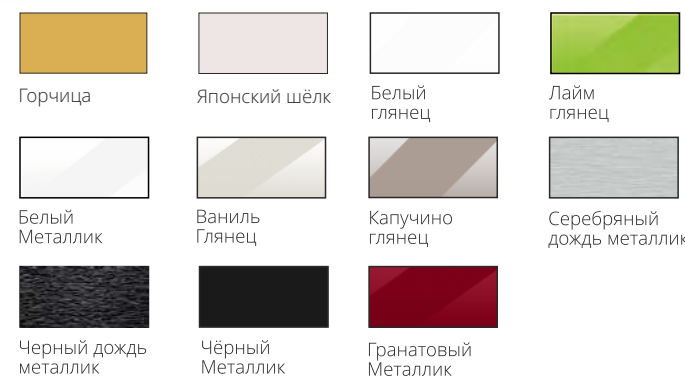

+11 вариантов декора

Варианты каркаса

*Ручки в комплекте:
M0024 ручка рейлинг 8/96 мм (хром). К.

Характер кухни «Валерия» отличает лаконичность форм и совершенство исполнения. Это позволяет играть с цветовой гаммой, задавая с ее помощью настроение всему интерьеру. Выбрать подходящий именно вам вариант не составит труда.