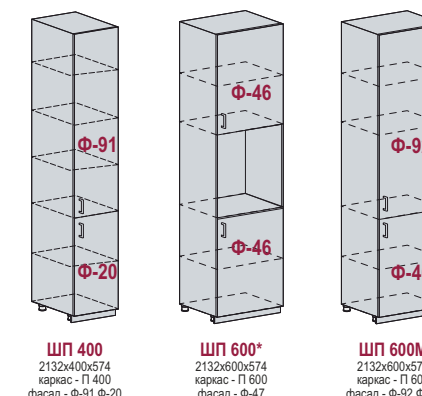

МОДУЛИ КАТЕГОРИИ «А»

Представленные 67 модулей из 168, существующих в ассортименте фабрики, делают более 80% продаж.

ВЕРХНИЕ СЕКЦИИ

модули высотой 716 мм

модули высотой 920 мм

ПЕНАЛЫ

НИЖНИЕ СЕКЦИИ