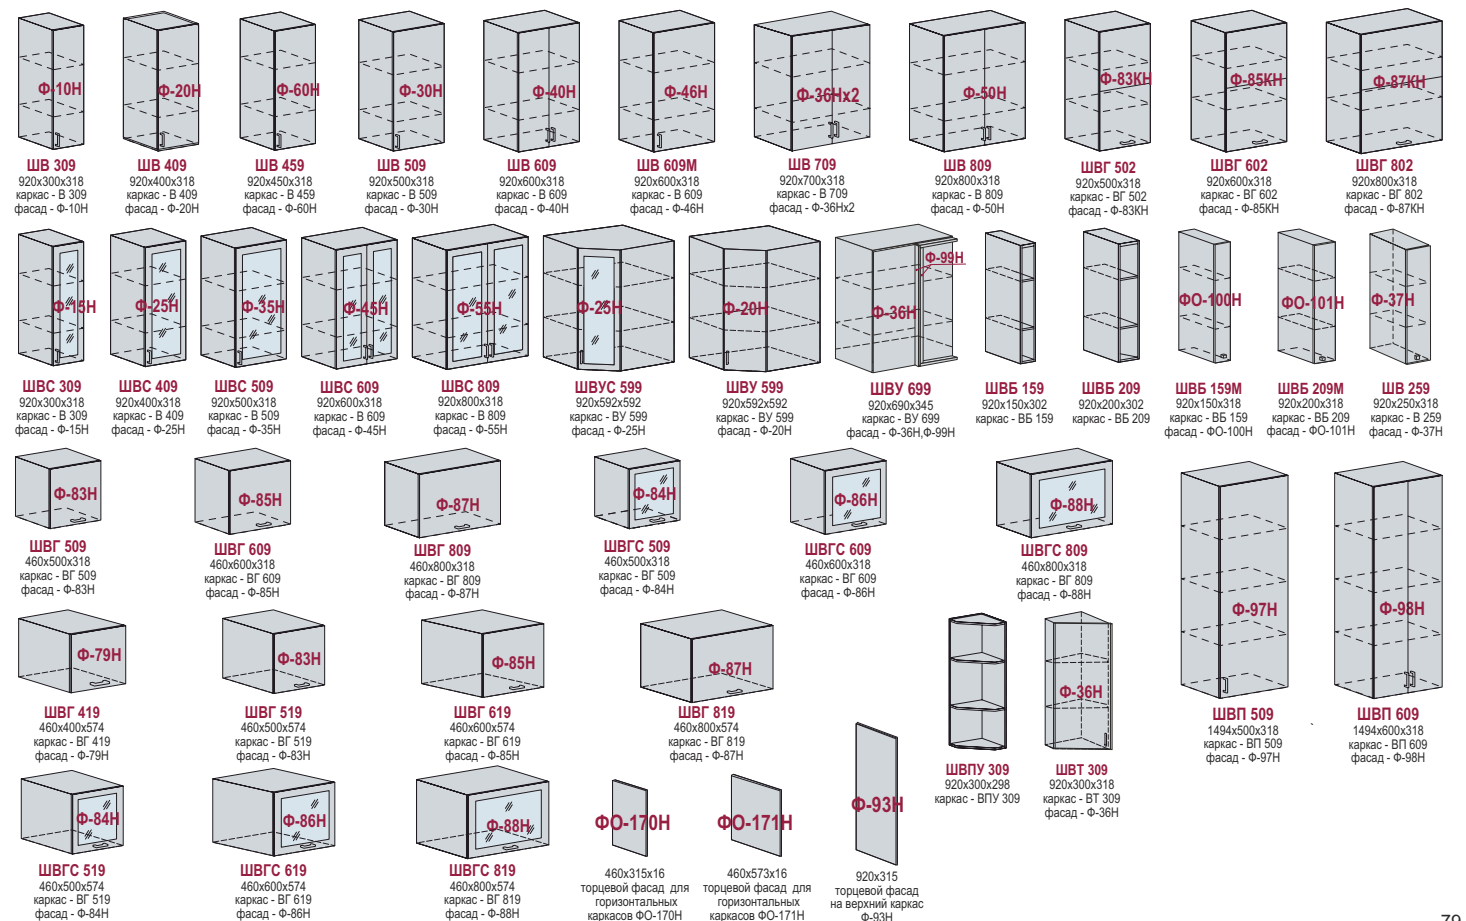

ВЕРХНИЕ СЕКЦИИ: модули высотой 716 мм