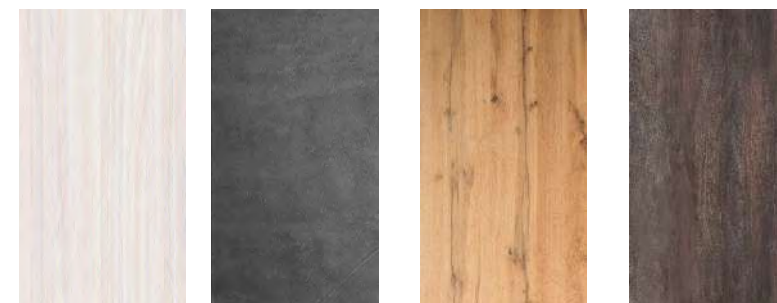

Варианты декора фасада

Анкор

Бетон

Дуб Вотан

Дуб Кальяри