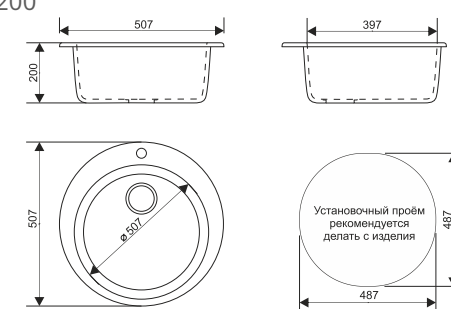

SPF sp-361

SPF sp-370

SPF M-019

Длина - 575 Ширина - 470 Глубина - 215

МК МВ150

Длина - 570 Ширина - 505 Глубина - 200

МК МВ9

Длина - 507 Ширина - 507 Глубина - 200

МК МВ510

Длина - 730 Ширина - 450 Глубина - 215

МК МВ110

Длина - 500 Ширина - 600 Глубина - 130

MM 56581

Размер чаши 390x360x130  
Толщина 0,40  
Тип установки накладная  
Поверхность матовая  
Сифон в комплект не входит

Длина - 600 Ширина - 600 Глубина - 170

MM 55786 левая / MM 55787 правая

Размер чаши 390x360x170  
Толщина 0,60  
Тип установки накладная  
Поверхность матовая/декор  
Сифон в комплект не входит

Длина - 800 Ширина - 600 Глубина - 170