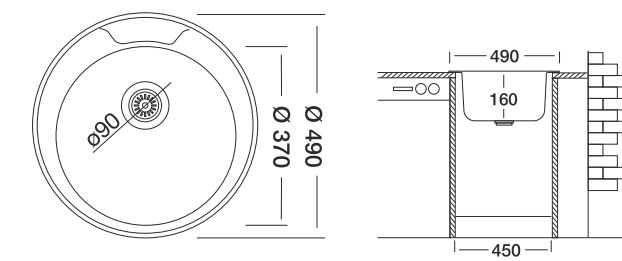

MM 55788 левая / MM55789 правая

Размер чаши 400x400x170  
Толщина 0,60  
Тип установки накладная  
Поверхность матовая/декор  
Сифон в комплект не входит

Ø490 Глубина - 160

MM 55794

Размер чаши ф490x160  
Толщина 0,60  
Тип установки врезная  
Поверхность матовая  
Сифон в комплект не входит