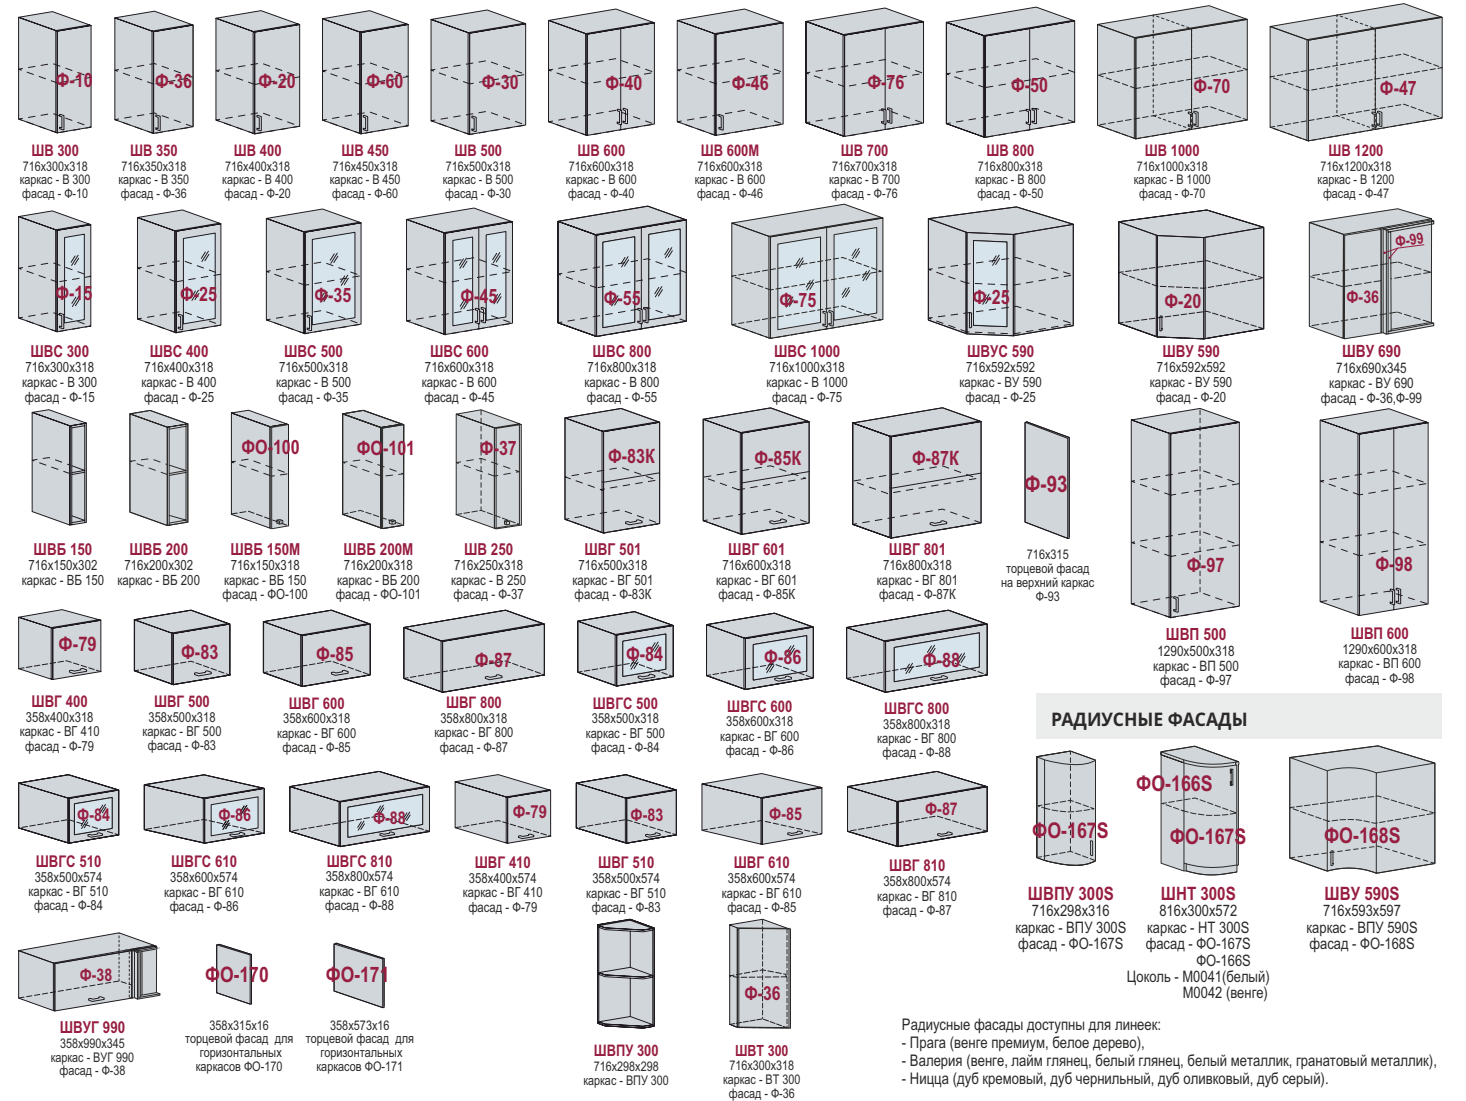

ПОЛНАЯ МОДУЛЬНАЯ СИСТЕМА

Представлены все 168 модулей,
входящих в ассортимент фабрики

ВЕРХНИЕ СЕКЦИИ: модули высотой 716 мм