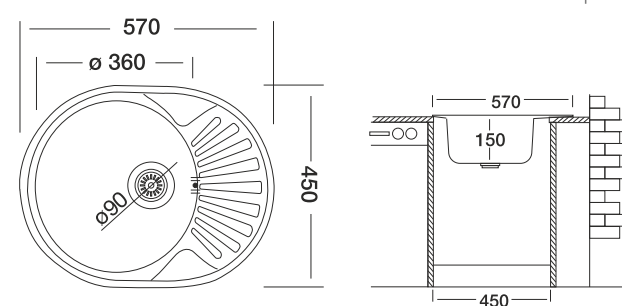

Длина - 600 Ширина - 600 Глубина - 170

MM 55786 левая / MM 55787 правая

Размер чаши 390x360x170  
Толщина 0,60  
Тип установки накладная  
Поверхность матовая/декор  
Сифон в комплект не входит

Длина - 800 Ширина - 600 Глубина - 170

MM 55788 левая / MM55789 правая

Размер чаши 400x400x170  
Толщина 0,60  
Тип установки накладная  
Поверхность матовая/декор  
Сифон в комплект не входит

Ø490 Глубина - 160

MM 55794

Размер чаши ф490x160  
Толщина 0,60  
Тип установки врезная  
Поверхность матовая  
Сифон в комплект не входит

Длина - 570 Ширина - 450 Глубина - 150

MM 55790 левая MM 55791 правая

Размер чаши ф360x150  
Толщина 0,60  
Тип установки врезная  
Поверхность матовая  
Сифон в комплект не входит

Длина - 770 Ширина - 500 Глубина - 150