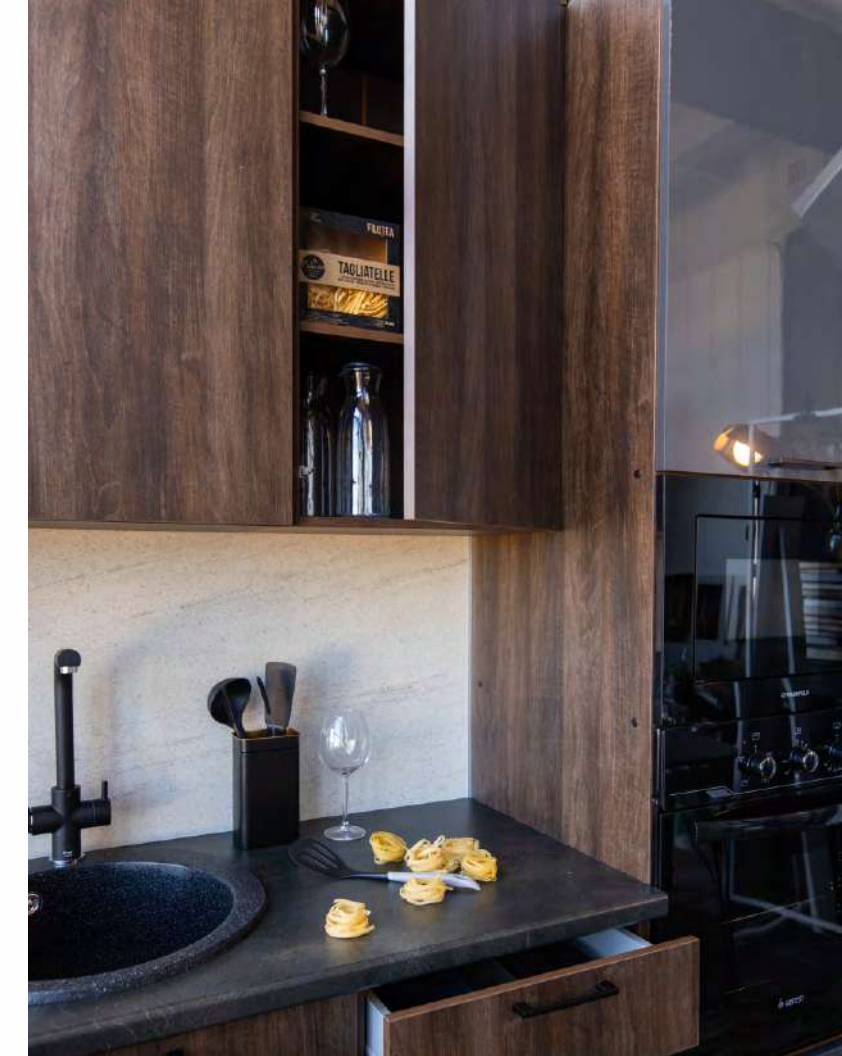

# ХЕЛМЕР

МОДУЛЬНАЯ СИСТЕМА ДЛЯ КУХНИ  
ЛДСП

Кухня «Хелмер» + «Эстетик»  
Стиль интерьера: Неоклассика  
Материал покрытия: ЛДСП, Акрилит  
Оттенок фасада: Дуб кальяри, Силвер  
Рабочая поверхность: столешница Лавал, стеновая панель Этна