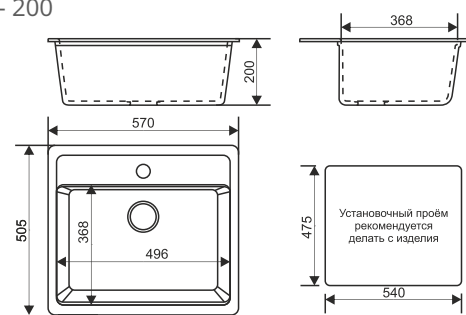

SPF sp-361

SPF sp-370

SPF M-019

Длина - 575 Ширина - 470 Глубина - 215

МК МВ150

Длина - 570 Ширина - 505 Глубина - 200

МК МВ9

Длина - 507 Ширина - 507 Глубина - 200

МК МВ510

Длина - 730 Ширина - 450 Глубина - 215

МК МВ110

Длина - 500 Ширина - 600 Глубина - 130

MM 56581

Размер чаши 390x360x130  
Толщина 0,40  
Тип установки накладная  
Поверхность матовая  
Сифон в комплект не входит

Длина - 600 Ширина - 600 Глубина - 170

MM 55786 левая / MM 55787 правая

Размер чаши 390x360x170  
Толщина 0,60  
Тип установки накладная  
Поверхность матовая/декор  
Сифон в комплект не входит

Длина - 800 Ширина - 600 Глубина - 170