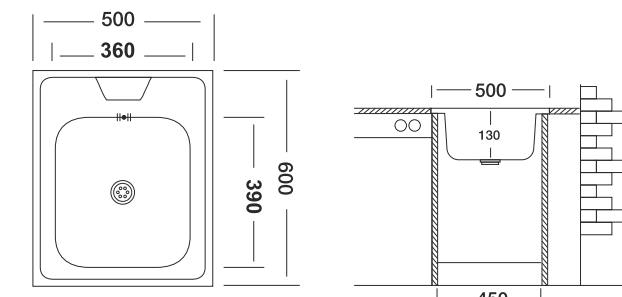

МК МВ510

Длина - 730 Ширина - 450 Глубина - 215

МК МВ110

Длина - 500 Ширина - 600 Глубина - 130

MM 56581

Размер чаши 390x360x130  
Толщина 0,40  
Тип установки накладная  
Поверхность матовая  
Сифон в комплект не входит