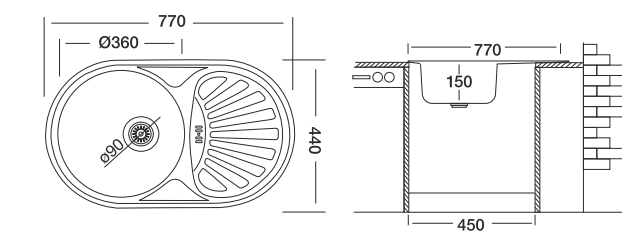

Размер чаши ф360x150
Толщина 0,60
Тип установки врезная
Поверхность матовая
Сифон в комплект не входит