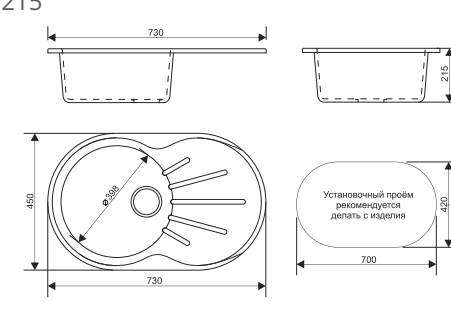

SPF sp-361

SPF sp-370

SPF M-019

Длина - 575 Ширина - 470 Глубина - 215

МК МВ150

Длина - 570 Ширина - 505 Глубина - 200

МК МВ9

Длина - 507 Ширина - 507 Глубина - 200

МК МВ510

Длина - 730 Ширина - 450 Глубина - 215

МК МВ110

Длина - 500 Ширина - 600 Глубина - 130

MM 56581

Размер чаши 390x360x130  
Толщина 0,40  
Тип установки накладная  
Поверхность матовая  
Сифон в комплект не входит