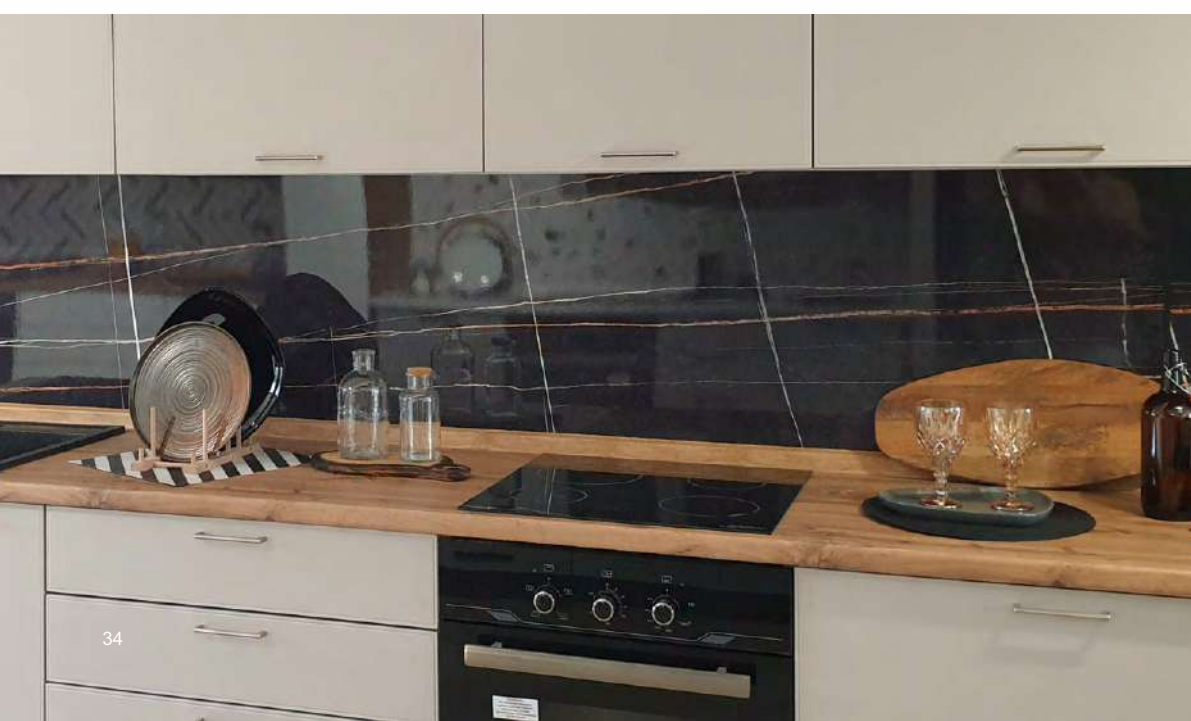

Акцентом кухни выступают глянцевые "иллюминаторы" – круглые черные стекла будто появились здесь благодаря экстраординарному произволу и стали настолько уместными, дополнив образ гарнитура, и привнеся в него исключительность. Цветовая палитра линейки подобрана таким образом, что у наших покупателей появляется возможность для безграничных экспериментов. Вы сможете комбинировать цветовые вариации и создавать по-настоящему уникальное пространство, подчеркивающее индивидуальность хозяина.