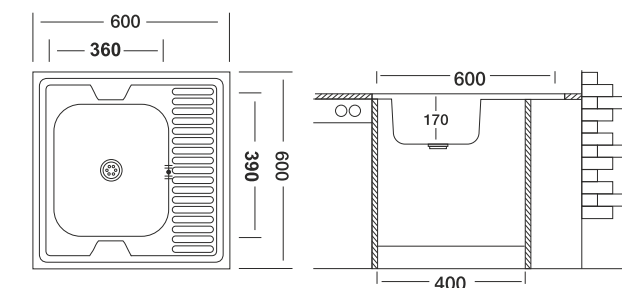

МК МВ510

Длина - 730 Ширина - 450 Глубина - 215

МК МВ110

Длина - 500 Ширина - 600 Глубина - 130

MM 56581

Размер чаши 390x360x130  
Толщина 0,40  
Тип установки накладная  
Поверхность матовая  
Сифон в комплект не входит

Длина - 600 Ширина - 600 Глубина - 170

MM 55786 левая / MM 55787 правая

Размер чаши 390x360x170  
Толщина 0,60  
Тип установки накладная  
Поверхность матовая/декор  
Сифон в комплект не входит

Длина - 800 Ширина - 600 Глубина - 170