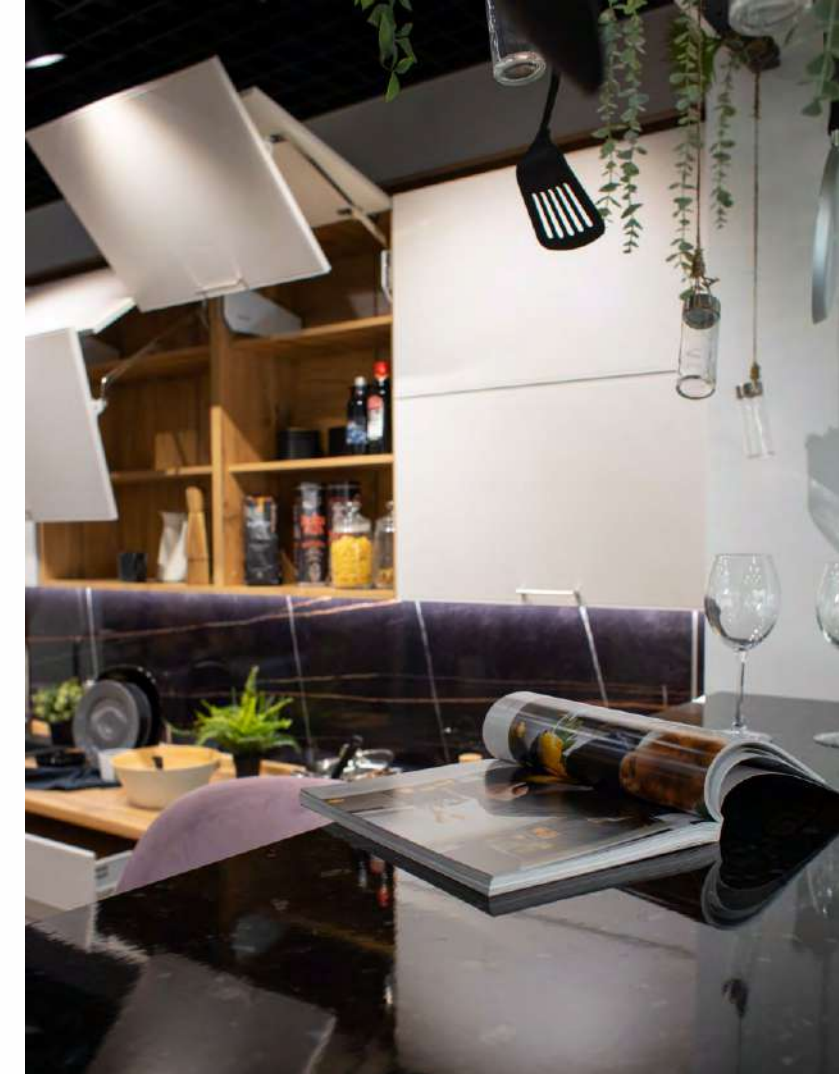

МЕМФИС

МОДУЛЬНАЯ СИСТЕМА ДЛЯ КУХНИ
ПВХ - покрытие