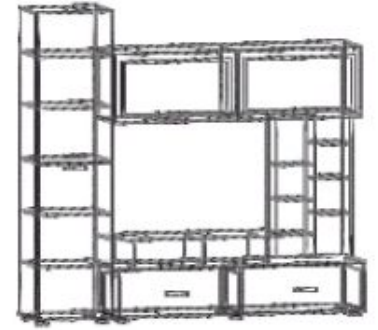

Гранада

МДФ

Размер:
1800x2000x436

дуб макасар

зебрано глянец

страйп красный

страйп черный

ваниль глянец

белый глянец

МДФ

Афина