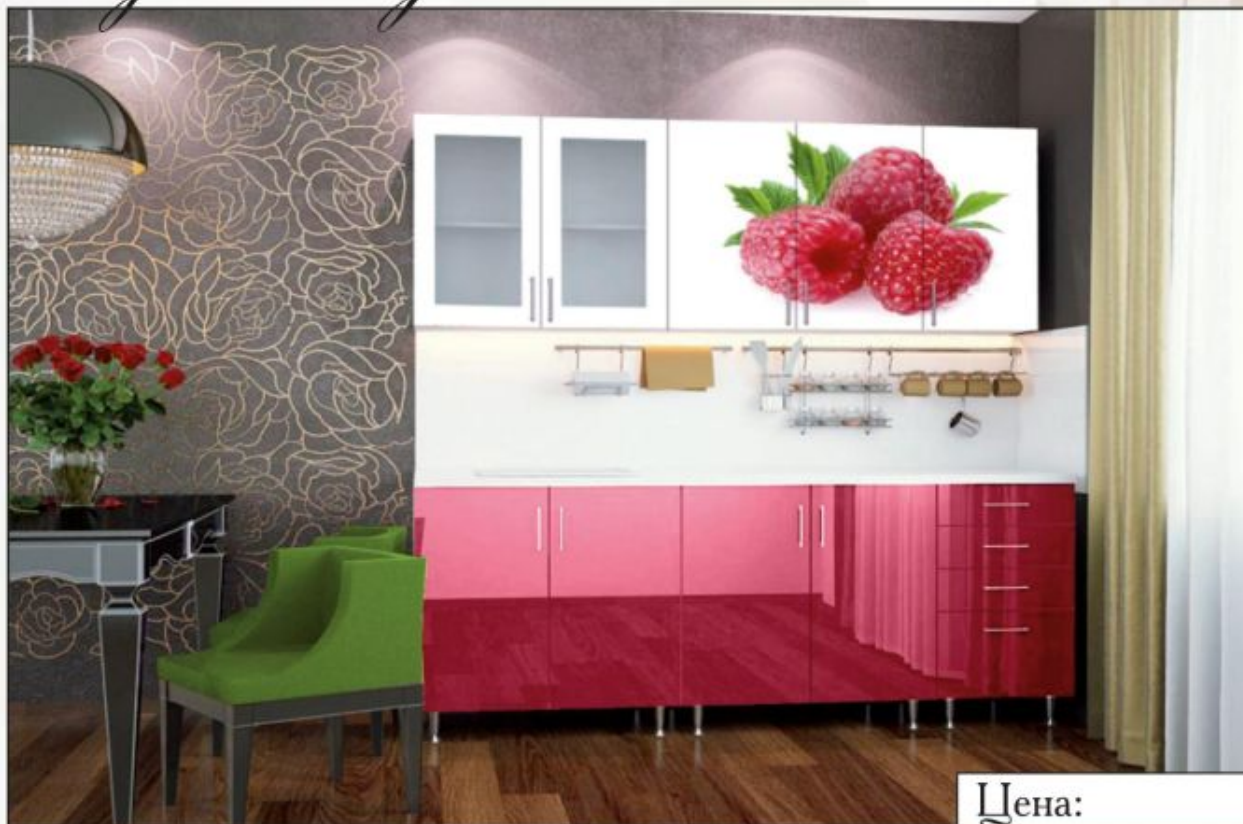

Кухни с фотопечатью

www.mebel-svk.ru,
8(8412)23-33-71