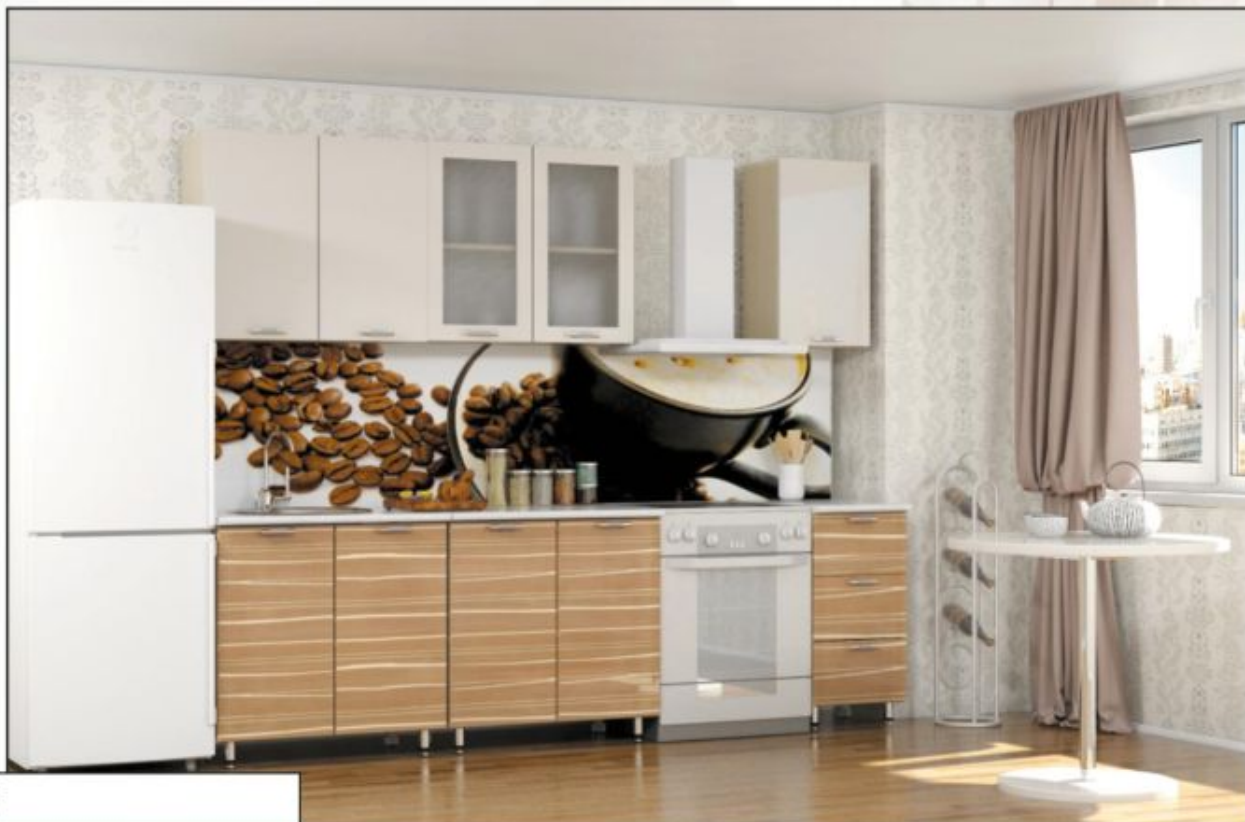

www.mebel-svk.ru,
8(8412)23-33-71

Эстель

модульная
программа для кухни