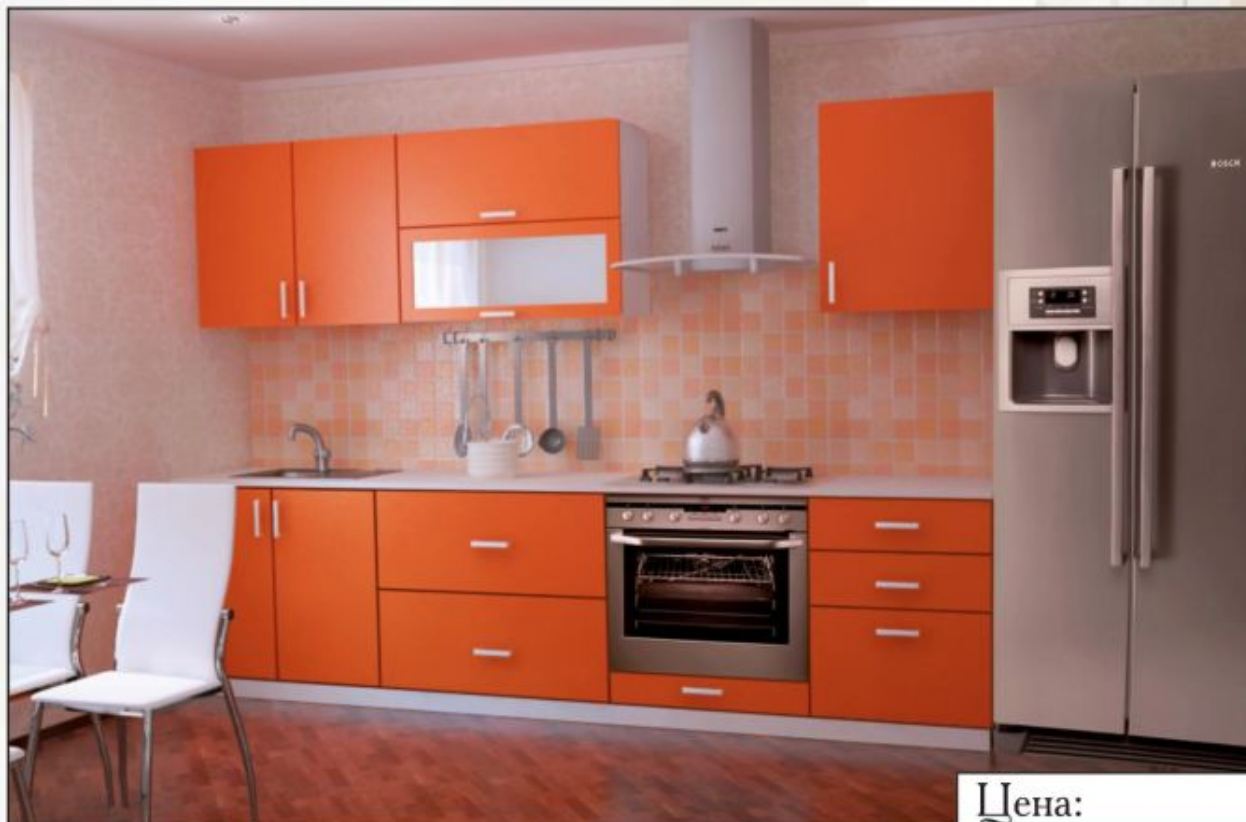

модульная
программа для кухни

Эстель

www.mebel-svk.ru,
8(8412)23-33-71