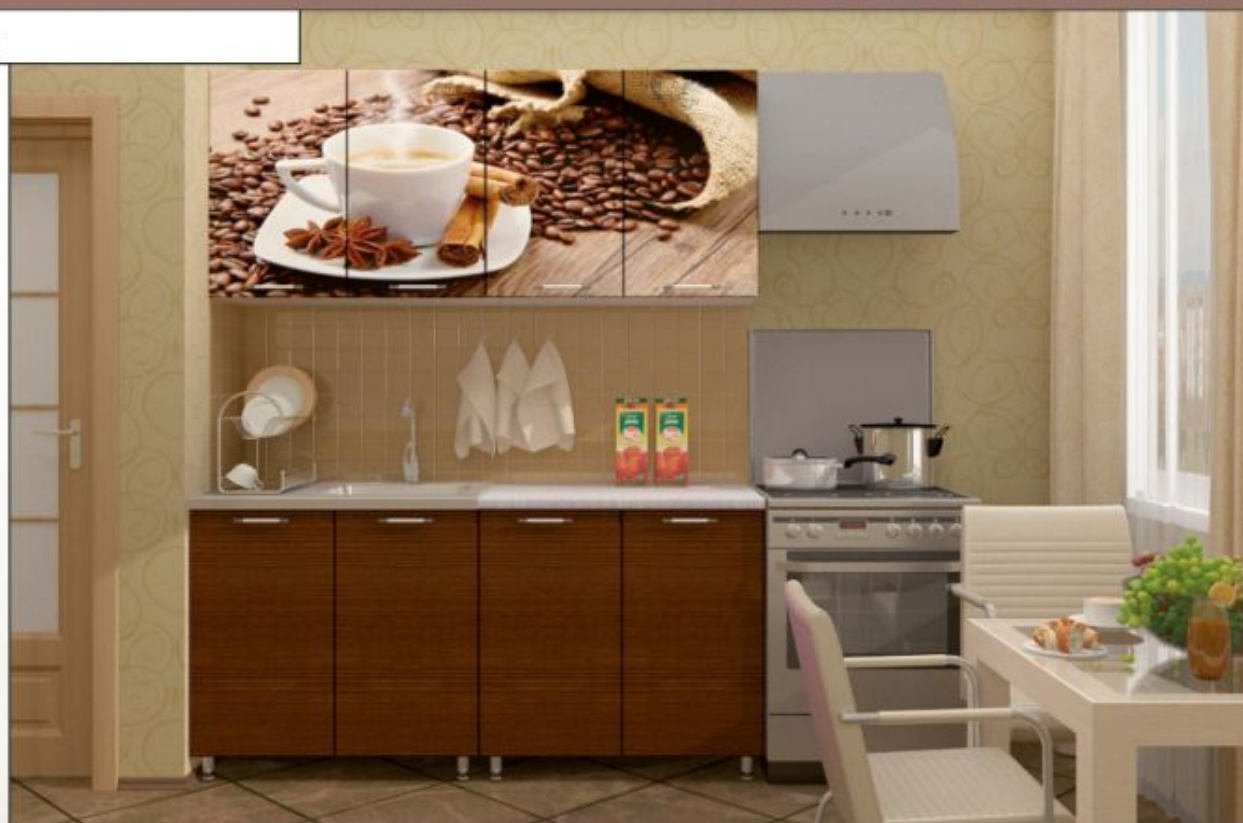

Цена:

Кухня 1,6 м. Верх - ВС-600, В-600, В-400, низ - Н-600, Н-600, Н4Я-400
Фасад: МДФ, фотопечать апельсин

Корпус: ЛДСП, белый/венге на выбор

Кухня 1,6 м. Верх - В-800, В-800, низ - Н-800, Н-800
Фасад: МДФ, фотопечать кофе

Цена: