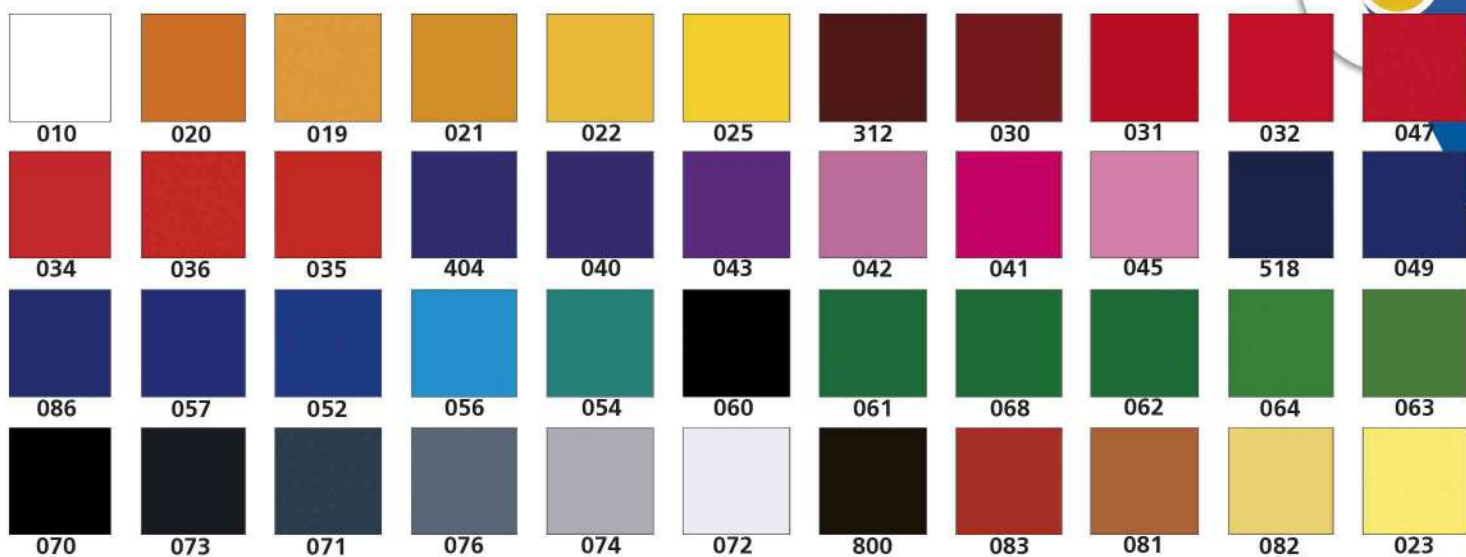

R007

R05938

RD022

R0849

Внимание! Представленные на странице варианты могут быть исполнены как на раздвижных, так и не на раздвижных столешницах. Более полный выбор вариаций вы можете увидеть на нашем сайте или в офисе представителя.

Образцы ORAKAL и кожи.

Цветовая палитра ORACAL*

Образцы искусственной кожи*

Образцы пленки ПВХ*

Азалия Фиолетовая
DR 403-6T

Апельсин 2401

Белый квадрат 391

Бирюзовый
DW303-6T