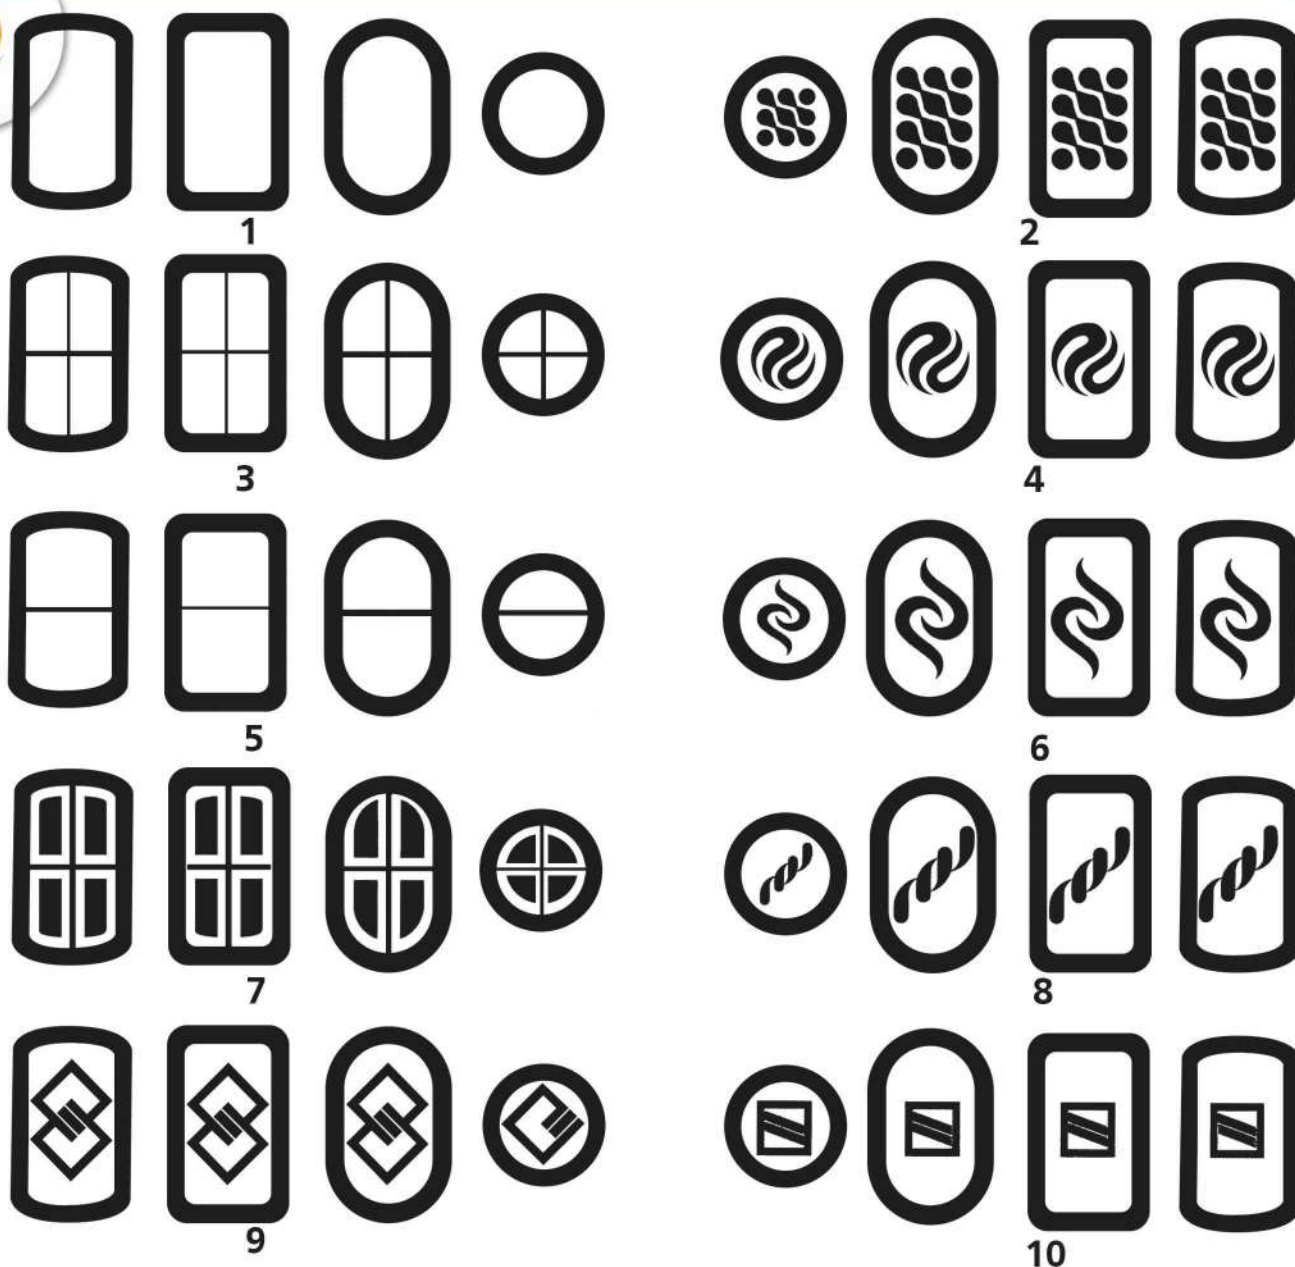

R007

R05938

RD022

R0849

Внимание! Представленные на странице варианты могут быть исполнены как на раздвижных, так и не на раздвижных столешницах. Более полный выбор вариаций вы можете увидеть на нашем сайте или в офисе представителя.

Образцы ORAKAL и кожи.

Цветовая палитра ORACAL*

Образцы искусственной кожи*

Образцы пленки ПВХ*

Азалия Фиолетовая
DR 403-6T

Апельсин 2401

Белый квадрат 391

Бирюзовый
DW303-6T