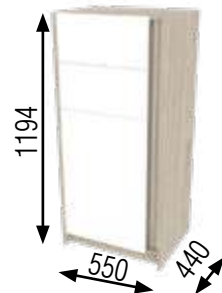

ЭКОКОЖА КАЙМАН БЕЛЫЙ

Макияжный столик

Банкетка

Комод-01

Комод-02

Зеркало

Тумба правая/левая

Кровать 1,4/1,6м  
(спально место 1400/1600x2000мм)  
Основание кровати - ЛДСП щиты