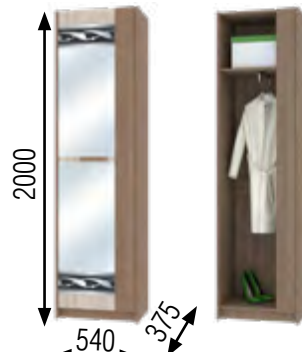

ФАСАД (ЛДСП)

ЯСЕНЬ ШИМО ТЕМНЫЙ

ЯСЕНЬ ШИМО СВЕТЛЫЙ

Базовый модуль

Вешалка

Пенал без зеркала

Пенал с зеркалом

Тумба