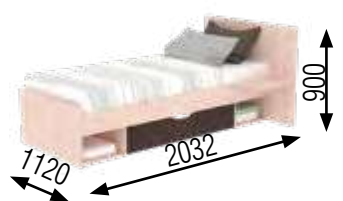

МЕБЕЛЬНАЯ ФАБРИКА "VNK"

Кровать
(спальное место 800x2000мм)
Мягкая спинка для кровати -
доп.опция
(приобретается отдельно)