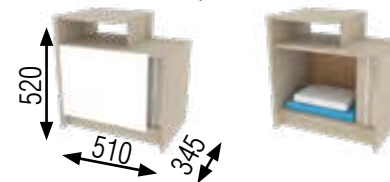

ЭКОКОЖА КАЙМАН БЕЛЫЙ

Макияжный столик

Банкетка

Комод-01

Комод-02

Зеркало

Тумба правая/левая

Кровать 1,4/1,6м  
(спально место 1400/1600x2000мм)  
Основание кровати - ЛДСП щиты