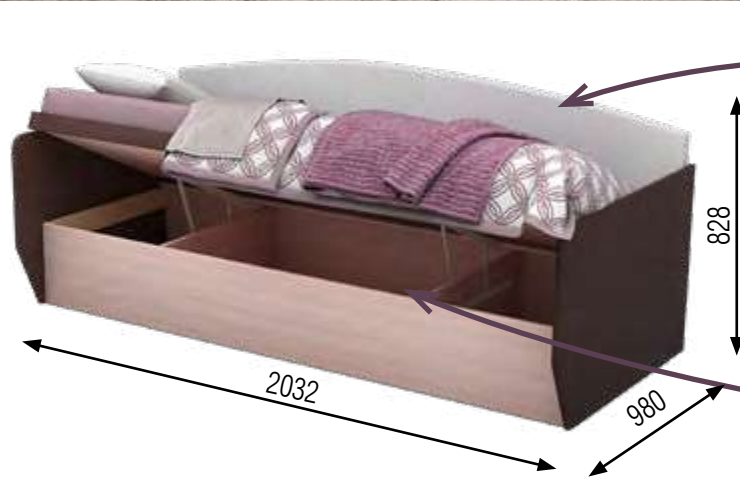

Диван-кровать "Зефир 02"
(спальное место 2000x900мм)