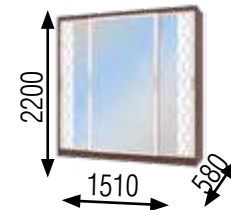

Шкаф-купе
2,2м