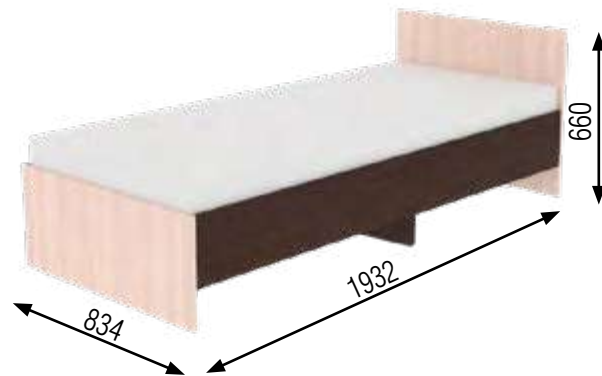

ФАСАД (ЛДСП)

ЯСЕНЬ ШИМО СВЕТЛЫЙ

Кровать 0,8  
(спальное место 800x1900мм)

Тумба

Шкаф

[vnk-m.ru](http://vnk-m.ru)