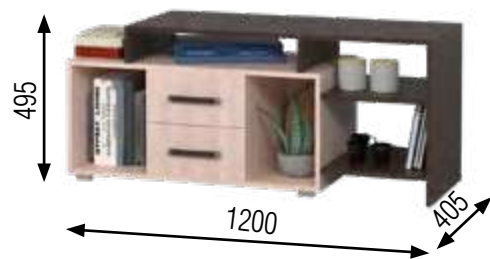

Тумба ТВ-01