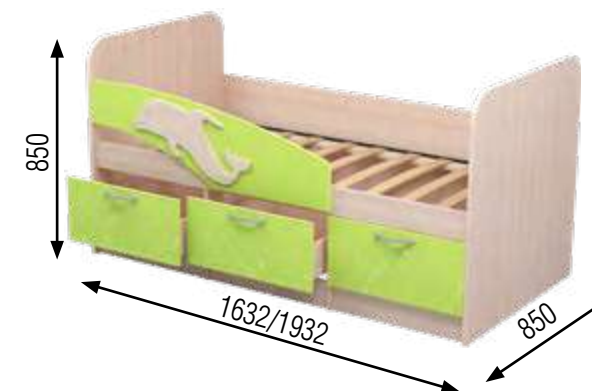

ЛАМАРТИ СИНИЙ

Диван-кровать "Дельфин"  
(спальное место 1600/1900x800мм)  
ОСНОВАНИЕ КРОВАТИ: ЛАМЕЛИ НА ЛЕНТЕ