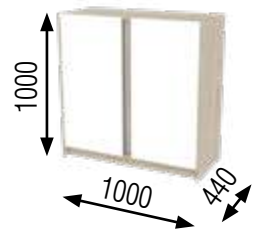

ЭКОКОЖА КАЙМАН БЕЛЫЙ

Макияжный столик

Банкетка

Комод-01

Комод-02

Зеркало

Тумба правая/левая

Кровать 1,4/1,6м  
(спально место 1400/1600x2000мм)  
Основание кровати - ЛДСП щиты