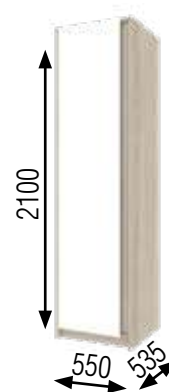

МЕБЕЛЬНАЯ ФАБРИКА "VNK"

КОРПУС (ЛДСП)

ФАСАД (МДФ)

ВСТАВКА

Пенал