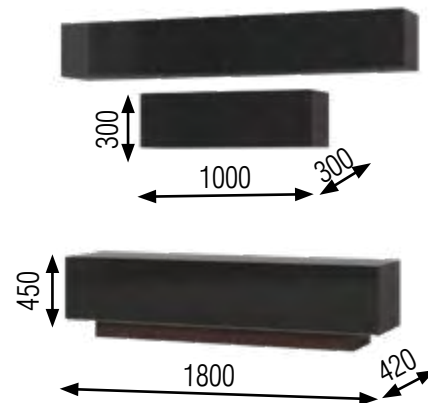

Гостиная Паола