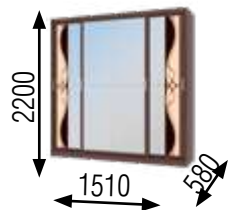

Шкаф-купе
2,2м