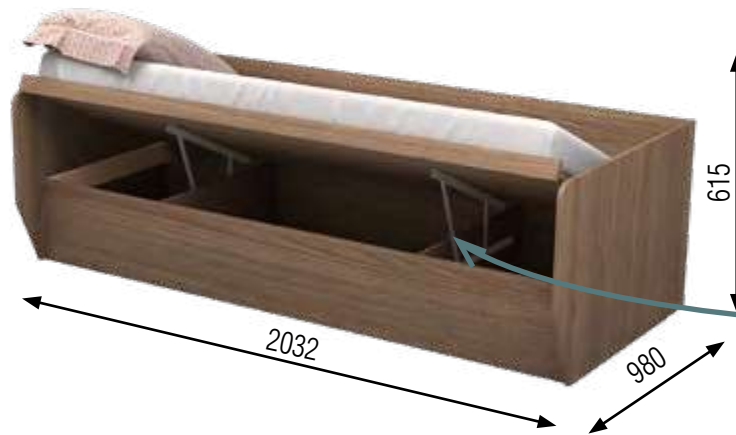

ФАСАД (ЛДСП)

ЯСЕНЬ ШИМО СВЕТЛЫЙ

Кровать 0,8  
(спальное место 800x1900мм)

Тумба

Шкаф

[vnk-m.ru](http://vnk-m.ru)

ФАСАД (ЛДСП)

ЯСЕНЬ ШИМО СВЕТЛЫЙ

**бельевой ящик  
на подъемном  
механизме**

Диван-кровать "Зефир 01"  
(спальное место 2000х900мм)

ЗЕФИР 02

МЕБЕЛЬ ДЛЯ МОЛОДЕЖИ

КОРПУС (ЛДСП)

ДУБ ВЕНГЕ