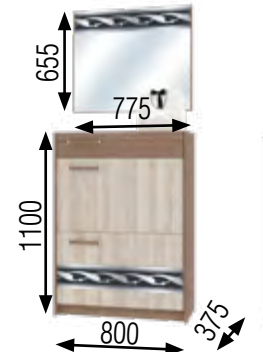

ФАСАД (ЛДСП)

ЯСЕНЬ ШИМО ТЕМНЫЙ

ЯСЕНЬ ШИМО СВЕТЛЫЙ

Базовый модуль

Вешалка

Пенал без зеркала

Пенал с зеркалом

Тумба