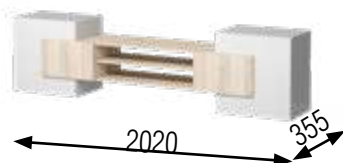

# ТВ-04

КУБ (ЛДСП)

КОРПУС (ЛДСП)

БЕЛЫЙ ГЛЯНЕЦ

ДУБ ВЕНГЕ

ПОЛКИ (ЛДСП)

520

2020