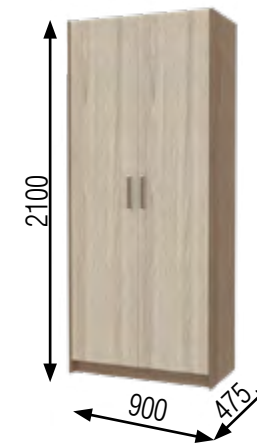

ДУБ МОЛОЧНЫЙ

ФАСАД (ЛДСП)

ЯСЕНЬ ШИМО СВЕТЛЫЙ

Центральная секция

Шкаф