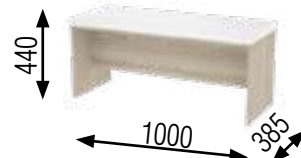

ЭКОКОЖА КАЙМАН БЕЛЫЙ

Макияжный столик

Банкетка

Комод-01

Комод-02

Зеркало

Тумба правая/левая

Кровать 1,4/1,6м  
(спально место 1400/1600x2000мм)  
Основание кровати - ЛДСП щиты