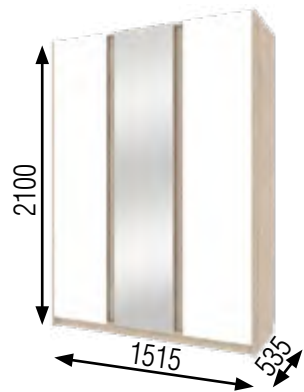

ЭКОКОЖА КАЙМАН БЕЛЫЙ

Макияжный столик

Банкетка

Комод-01

Комод-02

Зеркало

Тумба правая/левая

Кровать 1,4/1,6м  
(спально место 1400/1600x2000мм)  
Основание кровати - ЛДСП щиты