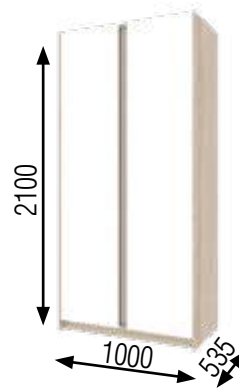

Шкаф 2 створки