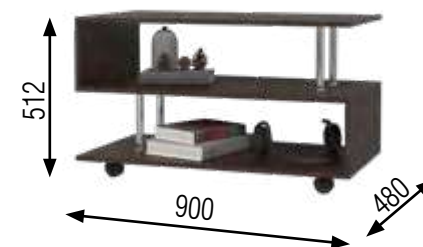

Журнальный стол 02

vnk-m.ru