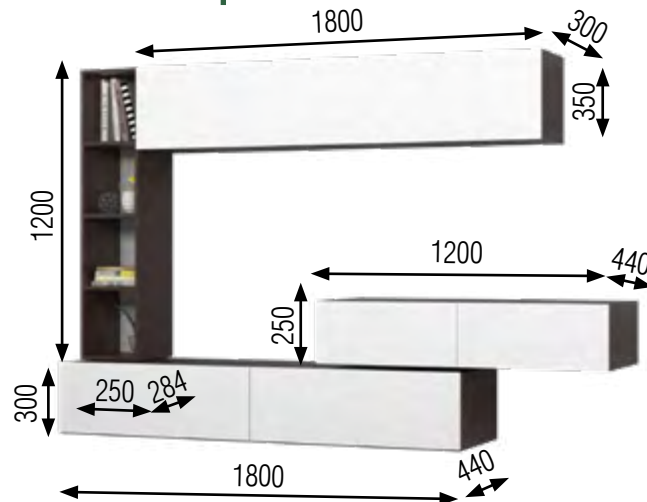

ФАСАД (ЛДСП)

ДУБ ВЕНГЕ

ДУБ ВЕНГЕ/БЕЛЫЙ ГЛЯНЕЦ

! В КОМПЛЕКТ ГОСТИНОЙ ВХОДИТ 1 НАВЕСНОЙ, 1 ТУМБА С ЯЩИКАМИ, 1 ТУМБА И 1 СТЕЛЛАЖ

Гостиная Эмма