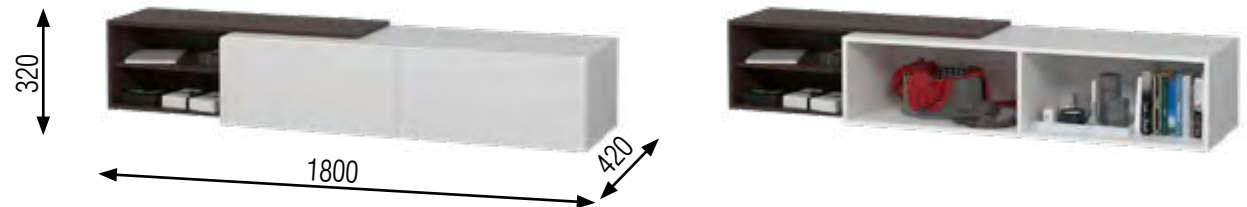

Тумба подвесная 1