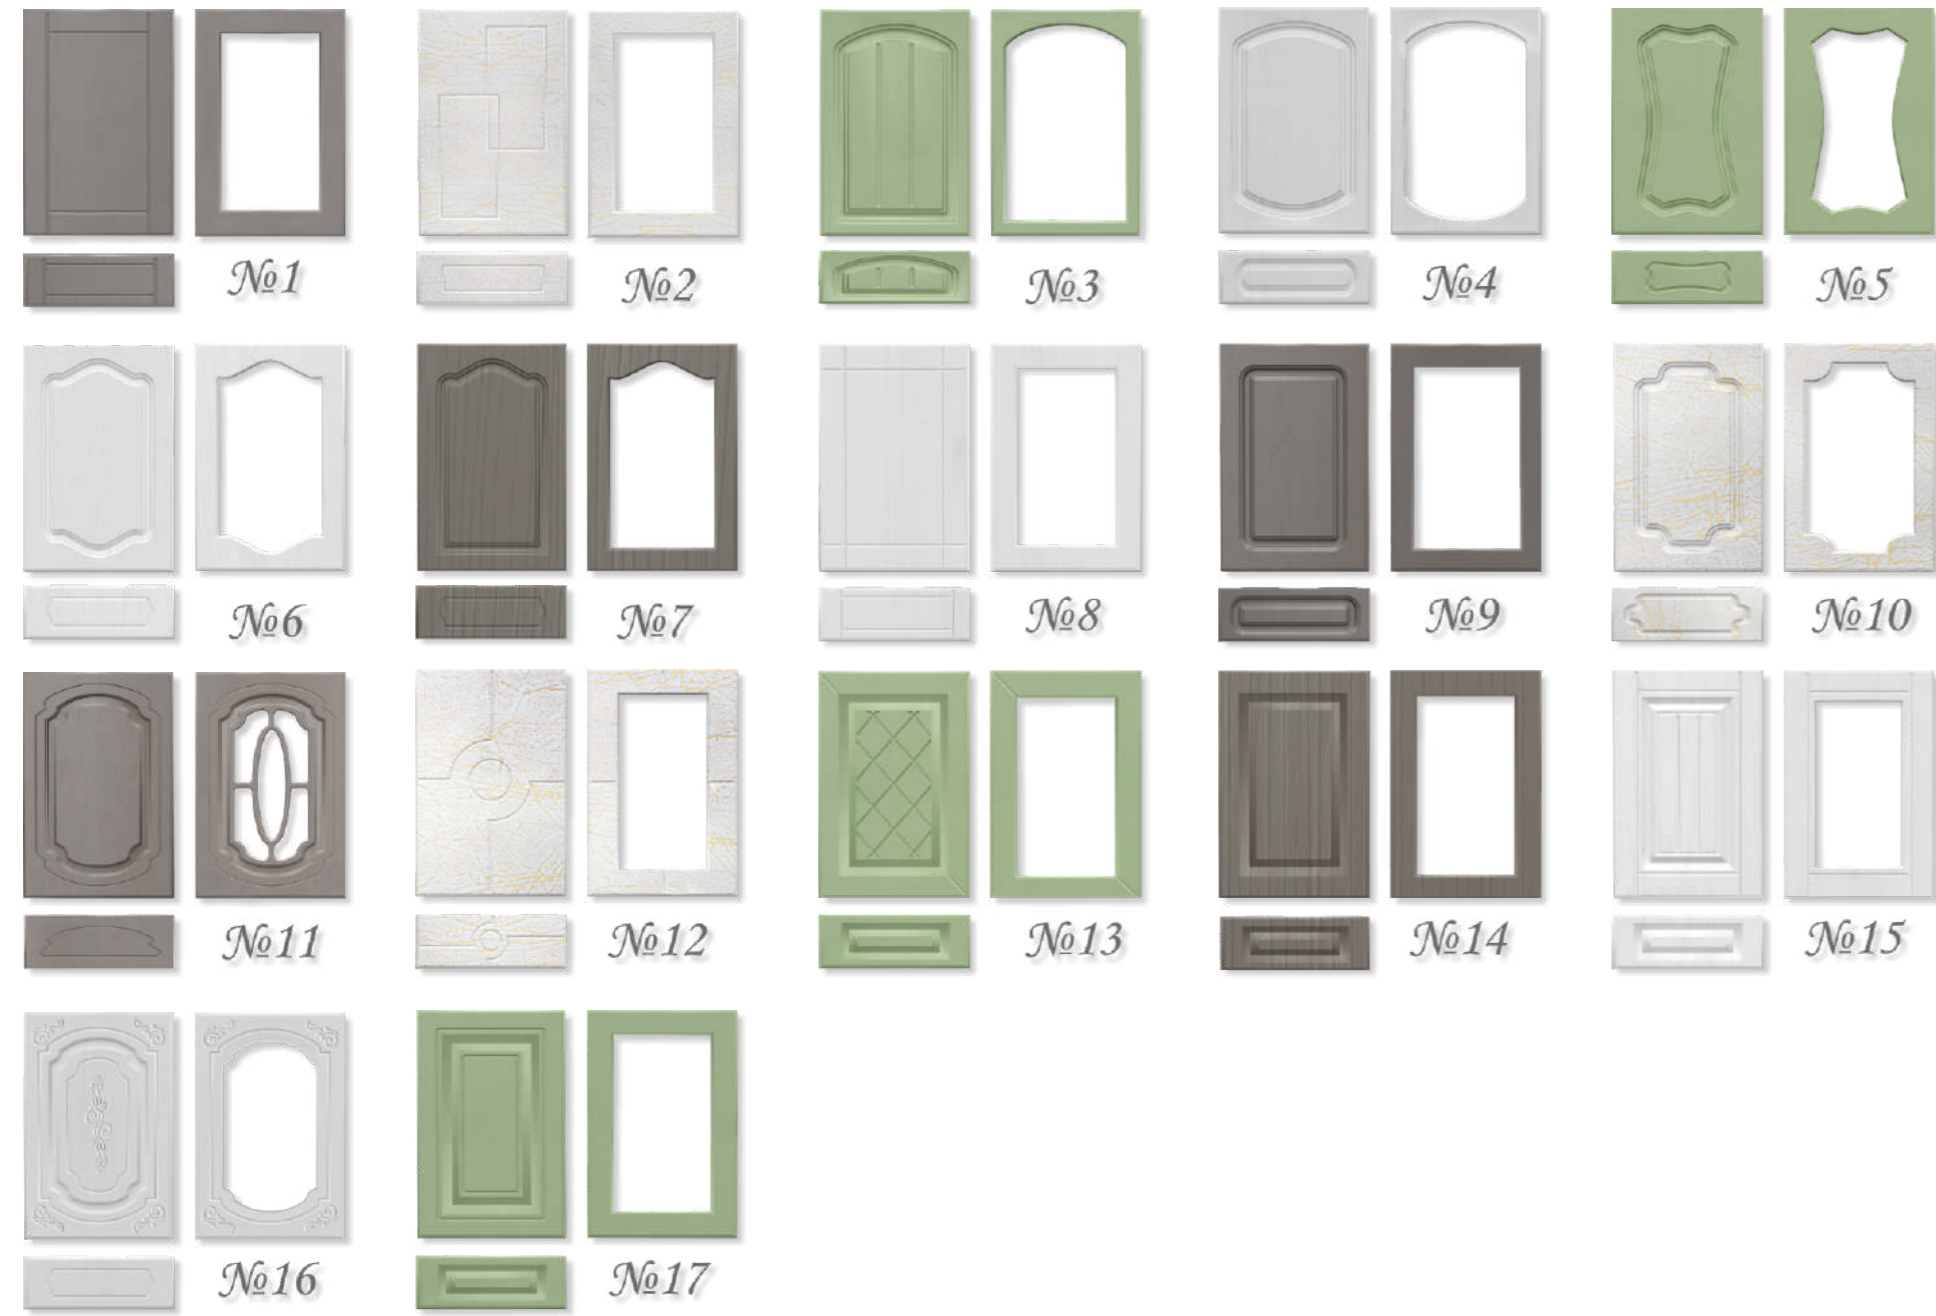

ФРЕЗЕРОВКА ФАСАДОВ КУХОННОЙ СИСТЕМЫ ПЕКИН