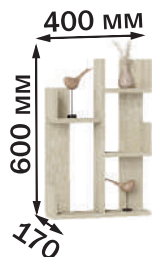

ВЯЖ

МЕБЕЛЬНАЯ ФАБРИКА

Гостиная Фрида

Габариты

Ш: 2710 мм, В: 1900 мм, Г: 430 мм

Варианты исполнения:

белый/цемент, крафт золотой/белый глянец,
крафт золотой/цемент

Спальня Бари

Варианты исполнения:

дуб сонома/белый, дуб венге/дуб млечный

Размерный ряд кровати:

1,6 м; 1,4 м; 1,2 м; 0,9 м

Полка №11

Прикроватная тумба

Кровати

Шкаф 4-х ств.

Шкаф-купе 3-х ств.

Комод

Шкаф-купе Венеция

Варианты исполнения:
ЛДСП белый, лакобель белая; ЛДСП дуб крафт,
лакобель бежевая; ЛДСП дуб венге, лакобель черная.

Габариты: 2184x2300x576 мм
Размерный ряд:
2184 мм, 1510 мм, 1015 мм

Габариты

Ш: 1069 мм, В: 568 мм, Г: 220 мм

Варианты исполнения:

дуб венге, дуб сонома, белый

Полка 06

Габариты

Ш: 880 мм, В: 540 мм, Г: 220 мм

Варианты исполнения: