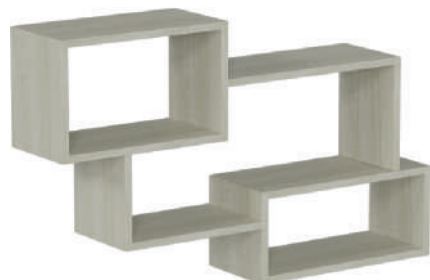

Варианты исполнения:

дуб венге, дуб сонома, белый