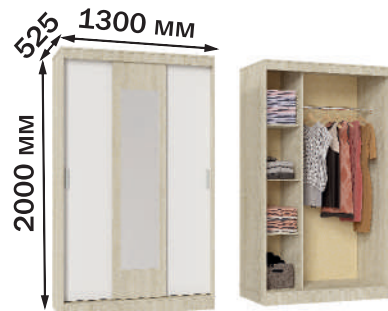

ВЯЖ

МЕБЕЛЬНАЯ ФАБРИКА

Гостиная Фрида

Габариты

Ш: 2710 мм, В: 1900 мм, Г: 430 мм

Варианты исполнения:

белый/цемент, крафт золотой/белый глянец,
крафт золотой/цемент

Спальня Бари

Варианты исполнения:

дуб сонома/белый, дуб венге/дуб млечный

Размерный ряд кровати:

1,6 м; 1,4 м; 1,2 м; 0,9 м

Полка №11

Прикроватная тумба

Кровати

Шкаф 4-х ств.

Шкаф-купе 3-х ств.

Комод

Шкаф-купе Венеция

Варианты исполнения:
ЛДСП белый, лакобель белая; ЛДСП дуб крафт,
лакобель бежевая; ЛДСП дуб венге, лакобель черная.

Габариты: 2184x2300x576 мм
Размерный ряд:
2184 мм, 1510 мм, 1015 мм

+дополнительная
опция - 2 бельевых
ящика

Шкаф Палермо

Варианты исполнения: белый/магнолия

Габариты: Ш: 1800/900 мм, В: 2300 мм, Г: 566 мм

+ дополнительная
опция - полки

Шкаф Ольбия

Габариты

Ш: 1780/1340 мм, В: 2050 мм, Г: 560 мм