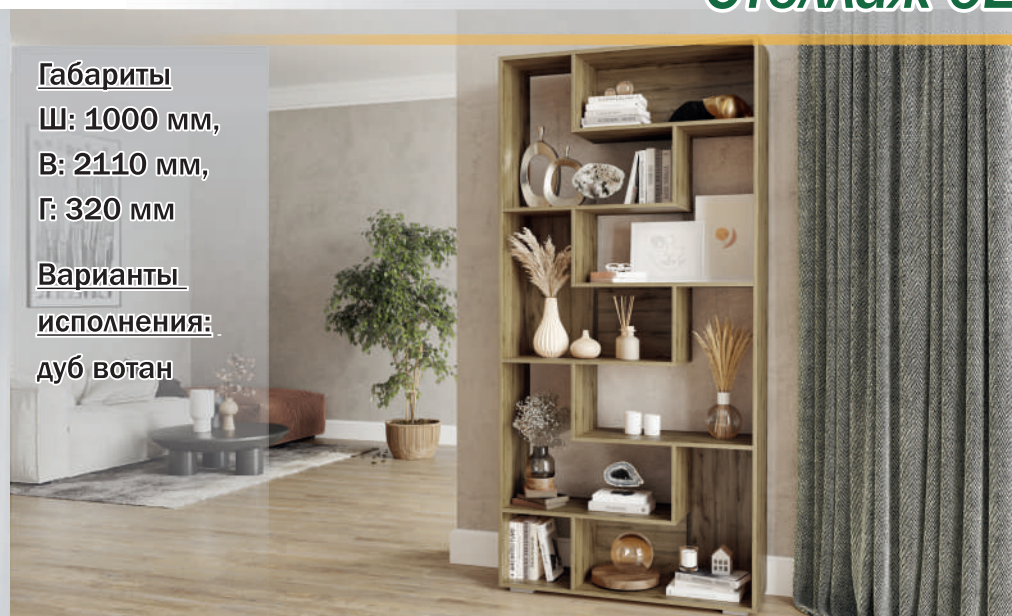

Габариты

Ш: 1000 мм,

В: 2110 мм,

Г: 320 мм

Варианты

исполнения:

дуб вотан

Полка 05