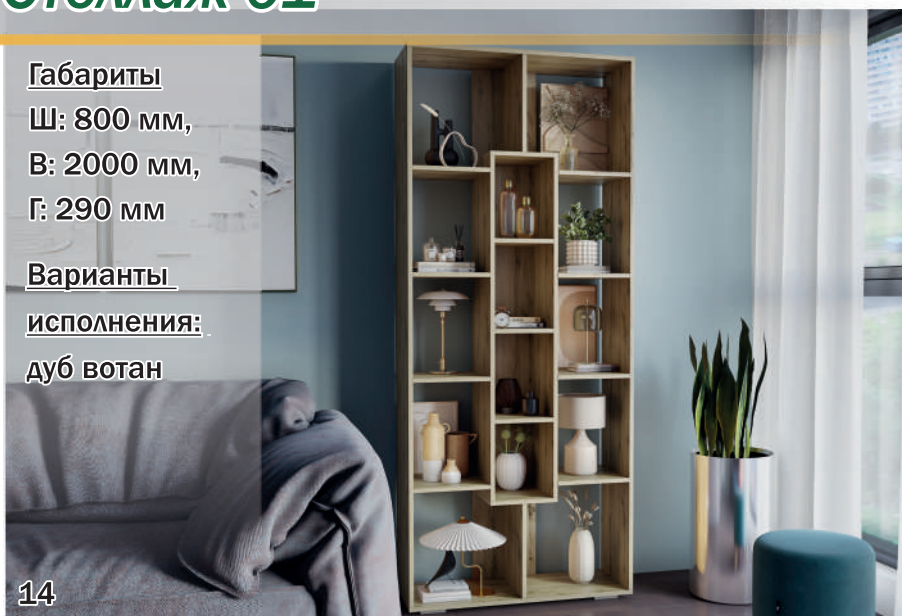

Ш: 800 мм,

В: 2000 мм,

Г: 290 мм

Варианты

исполнения:

дуб вотан

14

Стемаж 02