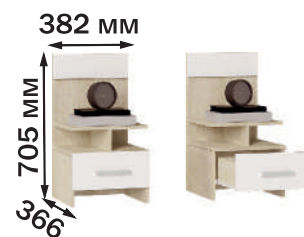

Прикроватная тумба