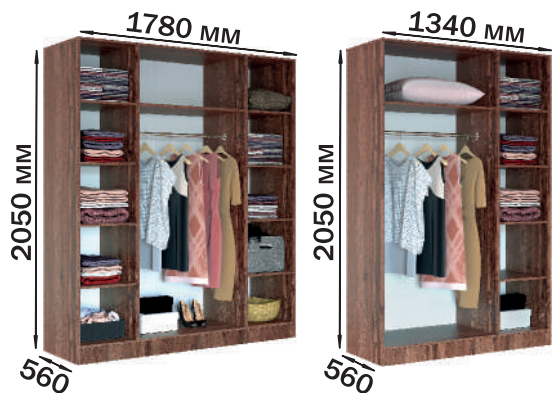

Шкаф-купе 3-х ств.

Комод

Шкаф-купе Венеция

Варианты исполнения:
ЛДСП белый, лакобель белая; ЛДСП дуб крафт,
лакобель бежевая; ЛДСП дуб венге, лакобель черная.

Габариты: 2184x2300x576 мм
Размерный ряд:
2184 мм, 1510 мм, 1015 мм

+дополнительная
опция - 2 бельевых
ящика

Шкаф Палермо

Варианты исполнения: белый/магнолия

Габариты: Ш: 1800/900 мм, В: 2300 мм, Г: 566 мм

+ дополнительная
опция - полки

Шкаф Ольбия

Габариты

Ш: 1780/1340 мм, В: 2050 мм, Г: 560 мм

Варианты исполнения: дуб вотан, дуб вотан/белый глянец

Кровати Лофт

Габариты

Ш: 934/1234/1434/1634 мм,

В: 804 мм, Г: 2000 мм,

спальное место: 900/1200/1400/1600x2000 мм

Варианты исполнения:

дуб венге, дуб сонома,