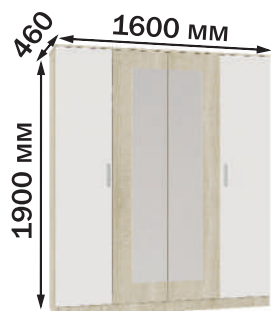

Шкаф 4-х ств.