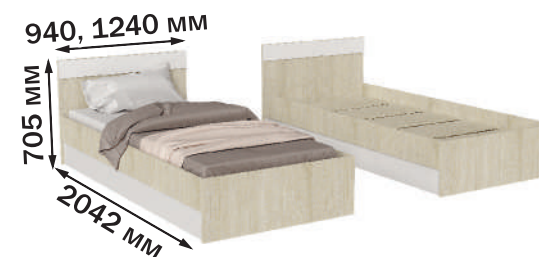

ВЯЖ

МЕБЕЛЬНАЯ ФАБРИКА

Гостиная Фрида

Габариты

Ш: 2710 мм, В: 1900 мм, Г: 430 мм

Варианты исполнения:

белый/цемент, крафт золотой/белый глянец,
крафт золотой/цемент

Спальня Бари

Варианты исполнения:

дуб сонома/белый, дуб венге/дуб млечный

Размерный ряд кровати:

1,6 м; 1,4 м; 1,2 м; 0,9 м

Полка №11

Прикроватная тумба

Кровати

Шкаф 4-х ств.

Шкаф-купе 3-х ств.

Комод

Шкаф-купе Венеция

Варианты исполнения:
ЛДСП белый, лакобель белая; ЛДСП дуб крафт,
лакобель бежевая; ЛДСП дуб венге, лакобель черная.

Габариты: 2184x2300x576 мм
Размерный ряд:
2184 мм, 1510 мм, 1015 мм

+дополнительная
опция - 2 бельевых
ящика

Шкаф Палермо

Варианты исполнения: белый/магнолия

Габариты: Ш: 1800/900 мм, В: 2300 мм, Г: 566 мм

+ дополнительная
опция - полки

Шкаф Ольбия

Габариты

Ш: 1780/1340 мм, В: 2050 мм, Г: 560 мм