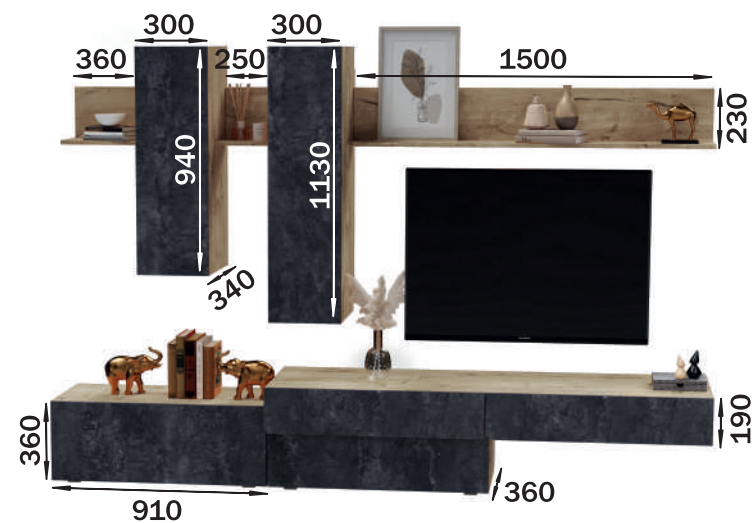

ВЯЖ

МЕБЕЛЬНАЯ ФАБРИКА

Гостиная Фрида

Габариты

Ш: 2710 мм, В: 1900 мм, Г: 430 мм

Варианты исполнения:

белый/цемент, крафт золотой/белый глянец,
крафт золотой/цемент

Спальня Бари

Шкаф-купе 3-х ств.

Комод

Шкаф-купе Венеция

Варианты исполнения:
ЛДСП белый, лакобель белая; ЛДСП дуб крафт,
лакобель бежевая; ЛДСП дуб венге, лакобель черная.

Габариты: 2184x2300x576 мм
Размерный ряд:
2184 мм, 1510 мм, 1015 мм

Габариты

Ш: 1000 мм,

В: 2110 мм,

Г: 320 мм

Варианты

исполнения:

дуб вотан

Полка 05

Габариты

Ш: 1069 мм, В: 568 мм, Г: 220 мм

Варианты исполнения:

дуб венге, дуб сонома, белый

Полка 06

Габариты

Ш: 880 мм, В: 540 мм, Г: 220 мм

Варианты исполнения: