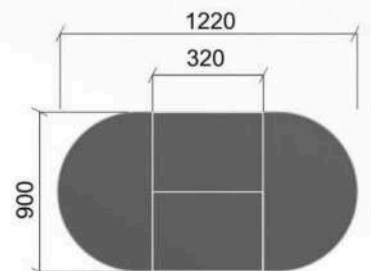

**Диаметр столешницы:** 900 мм

**Высота стола:** 750 мм

**Опора:**

окрашенный металлокаркас (белый, черный)

## НОРД раздвижной «бабочка»

**Столешица:** пластик/стекло с фотопечатью

- ЛДСП 22 мм с пластиковым покрытием  
Кромка ПВХ 2 мм

- ЛДСП 22 мм + фотопечать на стекле 4 мм  
Кромка ПВХ 2 мм

**Форма столешницы:** круг/овал

**Размер столешницы:** 1220x900 мм  
(в разложенном виде)

**Вставка «бабочка»:** 320 мм

**Высота стола:** 790 мм

**Опора:**

окрашенный металлокаркас (белый, черный)

**ЛИДЕР** разборный

- нераздвижной 1100x700x750 мм
- раздвижной 1400x700x750 мм  
вставка 300 мм