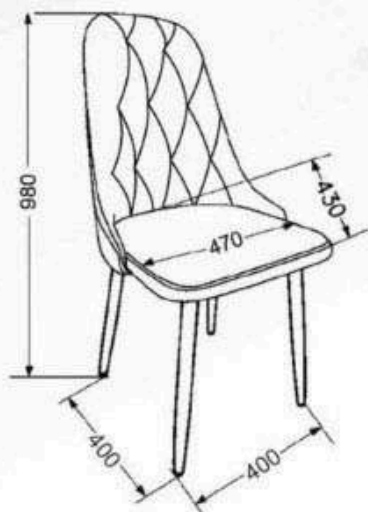

Стул ГРАФ

Может быть выполнен в микровелюре:
Nova, Grand, Nella
Опора металлическая
Порошковая покраска

Опора №2

Варианты цветов:

- Белый матовый
- Черный матовый