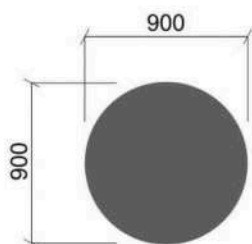

**Размер столешницы:** 1220x900 мм  
(в разложенном виде)

**Вставка «бабочка»:** 320 мм

**Высота стола:** 790 мм

**Опора:**

окрашенный металлокаркас (белый, черный)

**ЛИДЕР** разборный

- нераздвижной 1100x700x750 мм
- раздвижной 1400x700x750 мм  
вставка 300 мм

**Высота стола:** 770 мм

**ВЕСТ** раздвижной «бабочка»

**Столешница:** пластик/стекло с фотопечатью

- ЛДСП 22 мм с пластиковым покрытием  
Кромка ПВХ 2 мм
- ЛДСП 22 мм + фотопечать  
Кромка ПВХ 2 мм

**Форма столешницы:** прямоугольник/овал

**Размер столешницы:** 1220x900 мм

(в разложенном виде)

**Вставка «бабочка»:** 320 мм

**Высота стола:** 790 мм

**Опора:**

окрашенный металлокаркас (белый, черный)