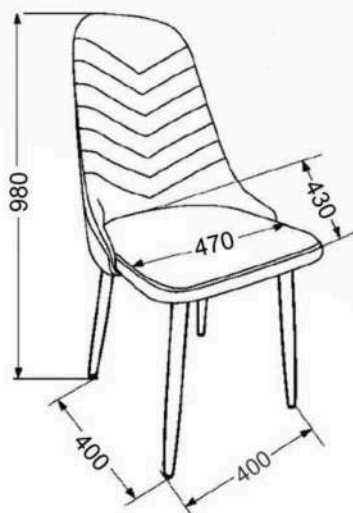

Стул ВЕРСАЛЬ

Может быть выполнен из микровелюра:
Nova, Grand, Nella
Опора металлическая
Порошковая покраска

Опора №2

Варианты цветов:

- Белый матовый
- Черный матовый