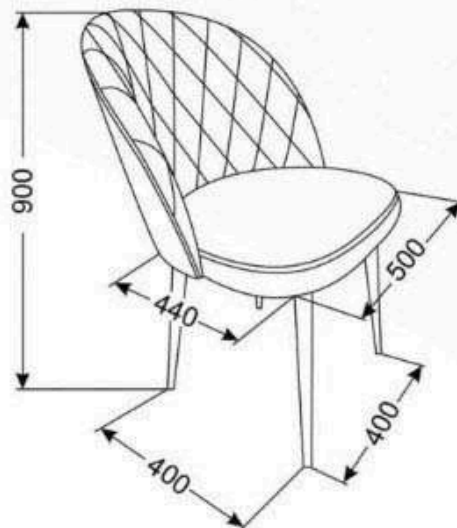

Стул ГРЕЙС

Может быть выполнен в микровелюре:
Nova, Grand, Nella
Опора металлическая
Порошковая покраска

Опора №2

Варианты цветов:

- Белый матовый
- Черный матовый