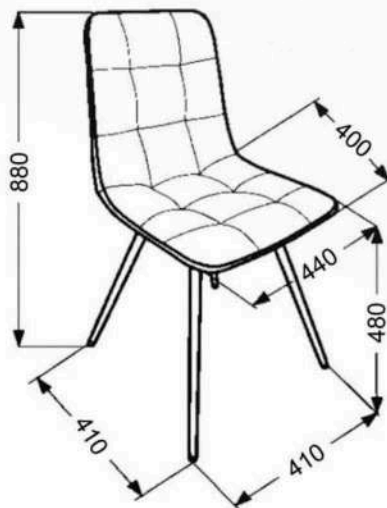

Стул ФРЕД

Может быть выполнен в экокоже,
в микровелюре Velutto, Боска,
Nova, Grand, Nella, Макс
Опора металлическая
Порошковая окраска

Опора №1

Варианты цветов:

- Белый матовый
- Черный матовый