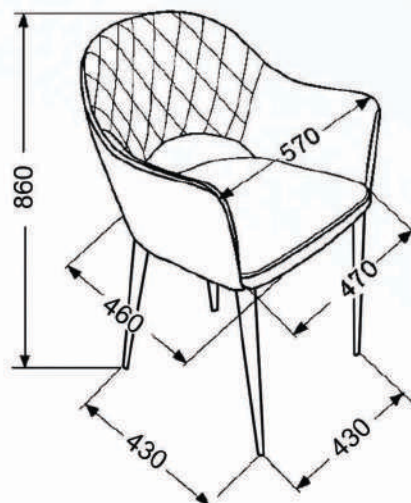

Кресло СОФИЯ

Может быть выполнен: в велюре Velutto,
Боска, Nova, Grand, Nella
Опоры металлические
Порошковая покраска

Опора №2

Варианты цветов:

- Белый матовый
- Черный матовый