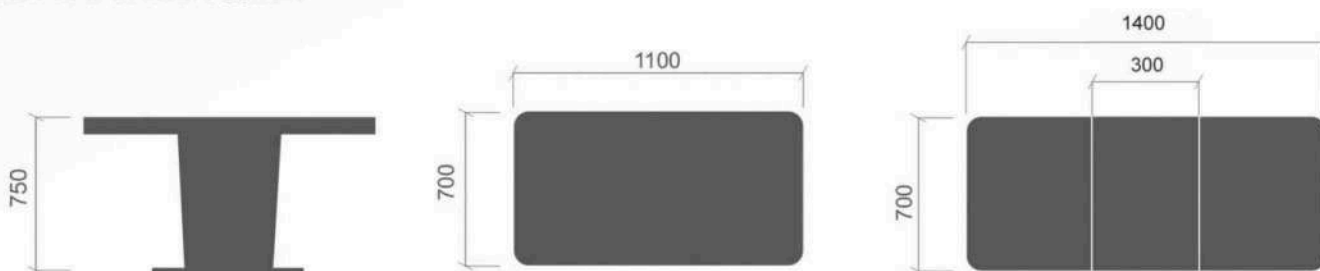

ЭКОНОМ

**КИОТО**

- раздвижной: 1100(1400)x700x750 мм  
вставка 300 мм

**Столешница:**

ЛДСП 22 мм с пластиковым покрытием. Кромка ПВХ 2 мм

**Опора:**

- Вертикальная опора: ЛДСП 16 мм. Кромка ПВХ 0,4 мм
- Горизонтальная опора: ЛДСП 22 мм. Кромка ПВХ 2 мм
- Подпятник фетровый самоклеющийся
- Цветовое решение опоры, в зависимости от выбранного цвета столешницы

**Высота стола:** 750мм

**Диаметр столешницы:** 900 мм

**Высота стола:** 750 мм

**Опора:**

окрашенный металлокаркас (белый, черный)