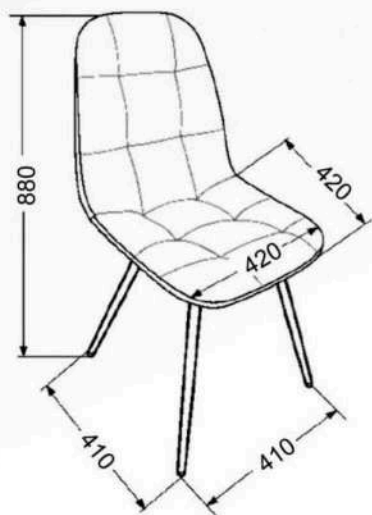

Стул ЛУКАС

Может быть выполнен в экокоже,
в микровелюре: Velutto, Боска, Nova,
Макс, Grand, Nella
Опора металлическая
Порошковая покраска

Опора №1

1. Варианты цветов:
2. Белый матовый
   - Черный матовый