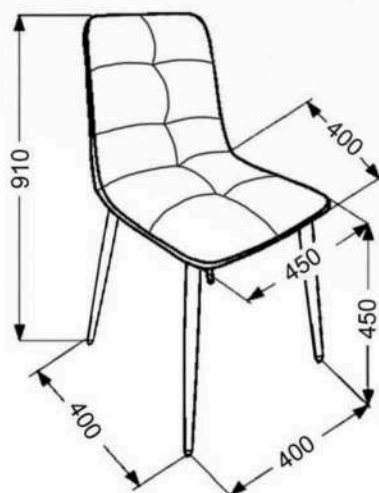

Стул ЛЕО

Может быть выполнен:
в микровелюре Velutto, Боска,
Nova, Grand, Nella, Макс
Опора металлическая
Порошковая покраска

Опора №2

Варианты цветов:

- Белый матовый
- Черный матовый