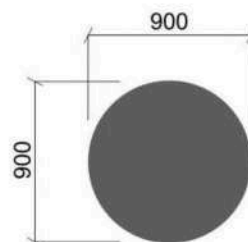

**Диаметр столешницы:** 900 мм

**Высота стола:** 750 мм

**Опора:**

окрашенный металлокаркас (белый, черный)

**Размер столешницы:** 1220x900 мм  
(в разложенном виде)

**Вставка «бабочка»:** 320 мм

**Высота стола:** 790 мм

**Опора:**

окрашенный металлокаркас (белый, черный)

**ЛИДЕР** разборный

- нераздвижной 1100x700x750 мм
- раздвижной 1400x700x750 мм  
вставка 300 мм