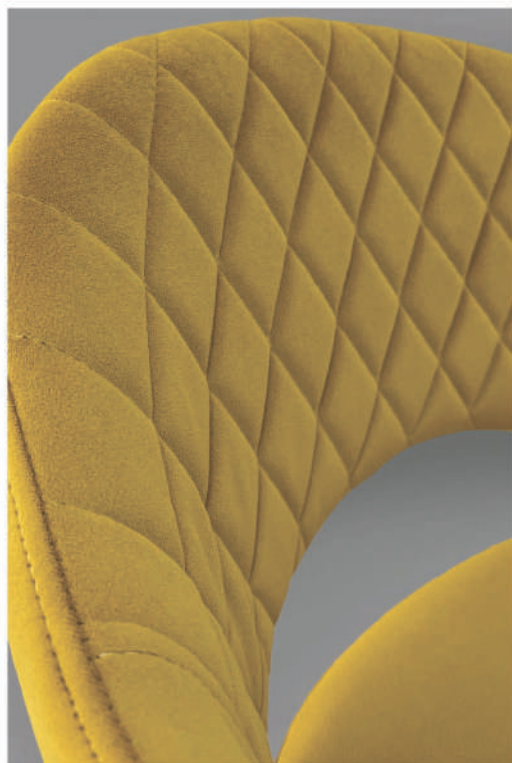

Кресло СОФИЯ

Может быть выполнен: в велюре Velutto,
Боска, Nova, Grand, Nella
Опоры металлические
Порошковая покраска

Опора №2

Варианты цветов:

- Белый матовый
- Черный матовый