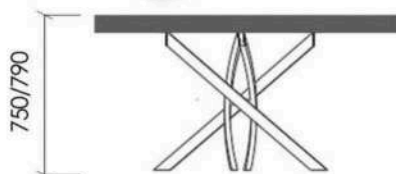

**Диаметр столешницы:** 900 мм

**Высота стола:** 750 мм

**Опора:**

окрашенный металлокаркас (белый, черный)

**Размер столешницы:** 1220x900 мм  
(в разложенном виде)

**Вставка «бабочка»:** 320 мм

**Высота стола:** 790 мм

**Опора:**

окрашенный металлокаркас (белый, черный)

**ЛИДЕР** разборный

- нераздвижной 1100x700x750 мм
- раздвижной 1400x700x750 мм  
вставка 300 мм