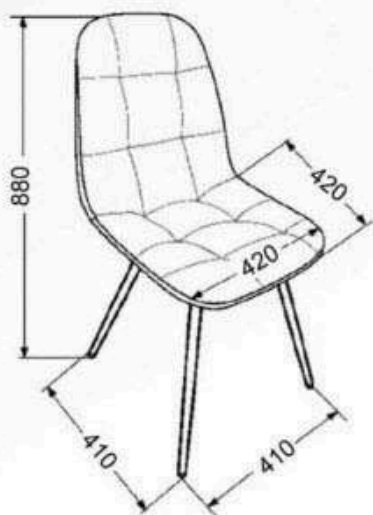

Стул ТЕХАС

Может быть выполнен в экокоже
Опора металлическая
Порошковая покраска

Опора №1
Варианты цветов:
● Белый матовый
● Черный матовый