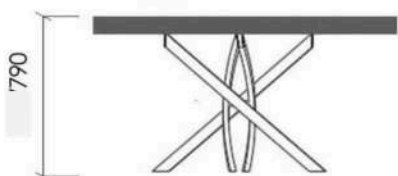

**Размер столешницы:** 1220x900 мм

(в разложенном виде)

**Вставка «бабочка»:** 320 мм

**Высота стола:** 790 мм

**Опора:**

окрашенный металлокаркас (белый, черный)