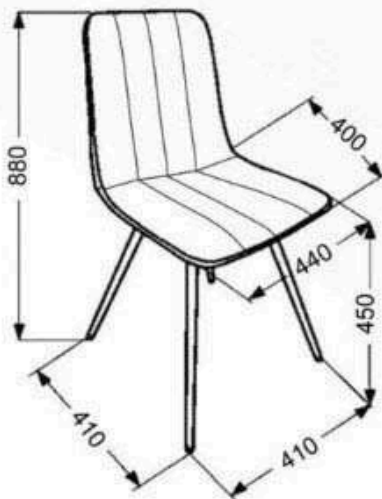

Стул МАРКО

Может быть выполнен в экокоже,
в микровелюре: Velutto, Боска, Макс
Nova, Grand, Nella

Опора металлическая
Порошковая покраска

Опора №1

Варианты цветов:

- Белый матовый
- Черный матовый