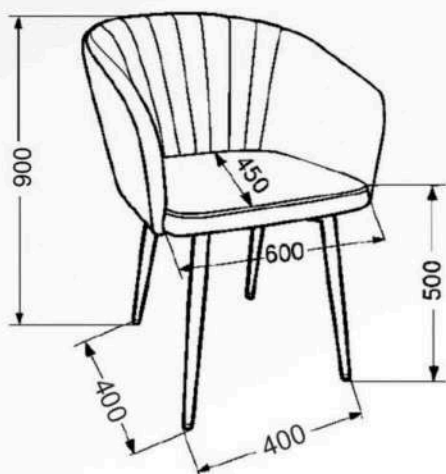

Кресло ВЕРОНА

Может быть выполнено: в велюре
Nova, Grand, Nella
Опора металлическая
Порошковая покраска

Опора №2

Варианты цветов:

- Белый матовый
- Черный матовый