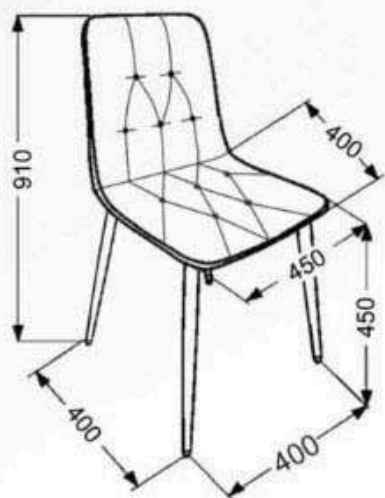

Стул ХИЛТОН

Может быть выполнен в экокоже,
в микровелюре: Velutto, Боска,
Макс, Nova, Grand, Nella
Опора металлическая
Порошковая покраска

Опора №2
Варианты цветов:
● Белый матовый
● Черный матовый