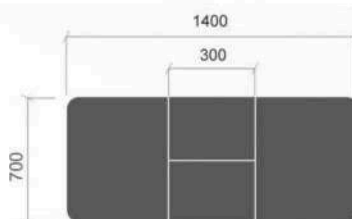

Столешница:

- ЛДСП 22 мм с пластиковым покрытием

Кромка ПВХ 2 мм

Опоры: окрашенная металлическая труба Ø 40 мм (белая, черная)