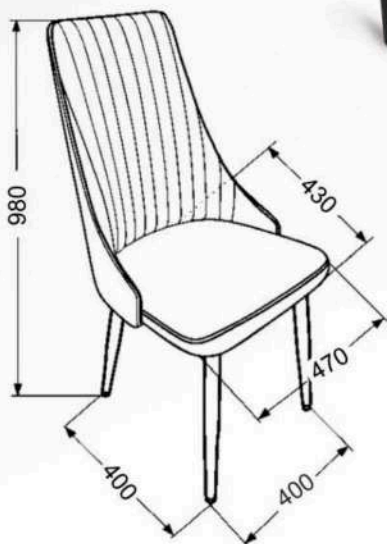

Стул ПРОВАНС

Может быть выполнен в микровелюре:
Velutto, Nova, Grand, Nella
Опора металлическая
Порошковая покраска

Опора №2

Варианты цветов:

- Белый матовый
- Черный матовый