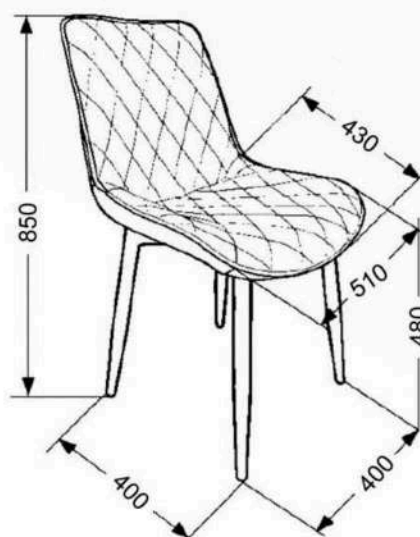

Стул ОСКАР

Может быть выполнен в микровелюре:
Velutto, Боска, Nova, Grand, Nella, Макс
Опора металлическая
Порошковая покраска

Опора №2

Варианты цветов:

- Белый матовый
- Черный матовый