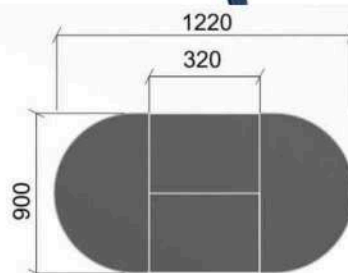

**Размер столешницы:** 1220x900 мм  
(в разложенном виде)

**Вставка «бабочка»:** 320 мм

**Высота стола:** 790 мм

**Опора:**

окрашенный металлокаркас (белый, черный)

**ЛИДЕР** разборный

- нераздвижной 1100x700x750 мм
- раздвижной 1400x700x750 мм  
вставка 300 мм

**Высота стола:** 770 мм

**ВЕСТ** раздвижной «бабочка»

**Столешница:** пластик/стекло с фотопечатью

- ЛДСП 22 мм с пластиковым покрытием  
Кромка ПВХ 2 мм
- ЛДСП 22 мм + фотопечать  
Кромка ПВХ 2 мм

**Форма столешницы:** прямоугольник/овал

**Размер столешницы:** 1220x900 мм

(в разложенном виде)

**Вставка «бабочка»:** 320 мм

**Высота стола:** 790 мм

**Опора:**

окрашенный металлокаркас (белый, черный)

### В РАЗЛОЖЕННОМ ВИДЕ

размер столешницы: 800x1200 мм

**Варианты исполнения:** раздвижной (поворотной-откидной)

**Столешница:** ЛДСП 16 мм. Кромка ПВХ 2 мм.

**Петля секретерная:** 2 шт.

**Форма столешницы:** прямоугольная