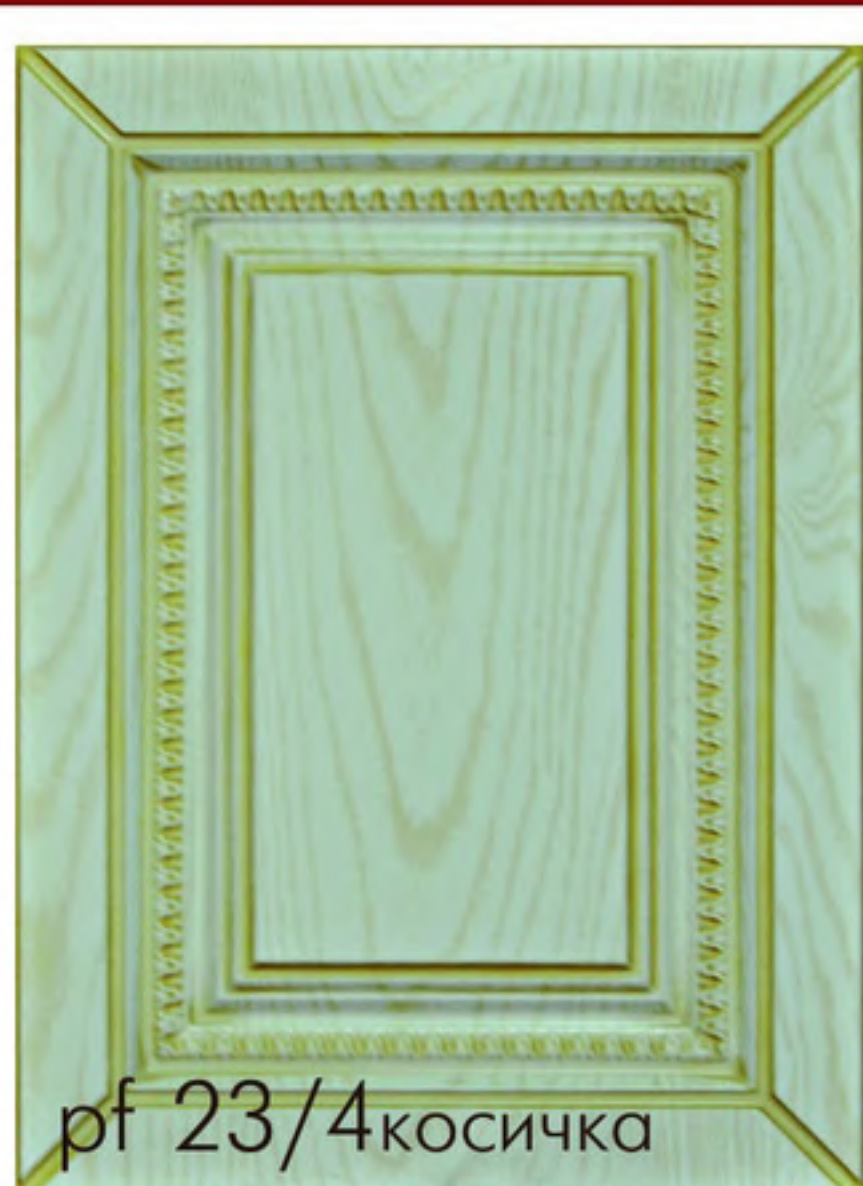

«Фасады МДФ Эмаль pf 9/3»

*Исполнение «Соты» возможно под любой вид фрезеровки рамочного фасада