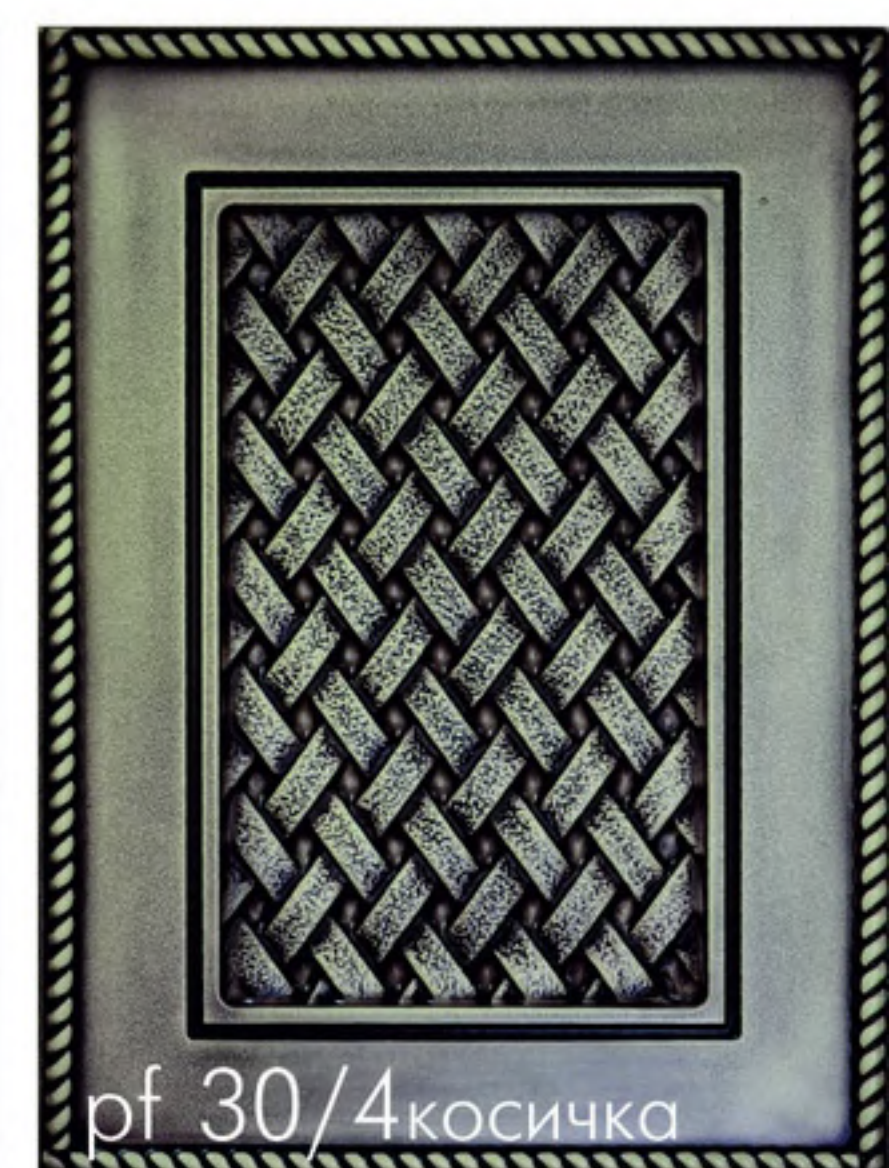

«Фасады МДФ Эмаль pf 9/3»

*Исполнение «Соты» возможно под любой вид фрезеровки рамочного фасада