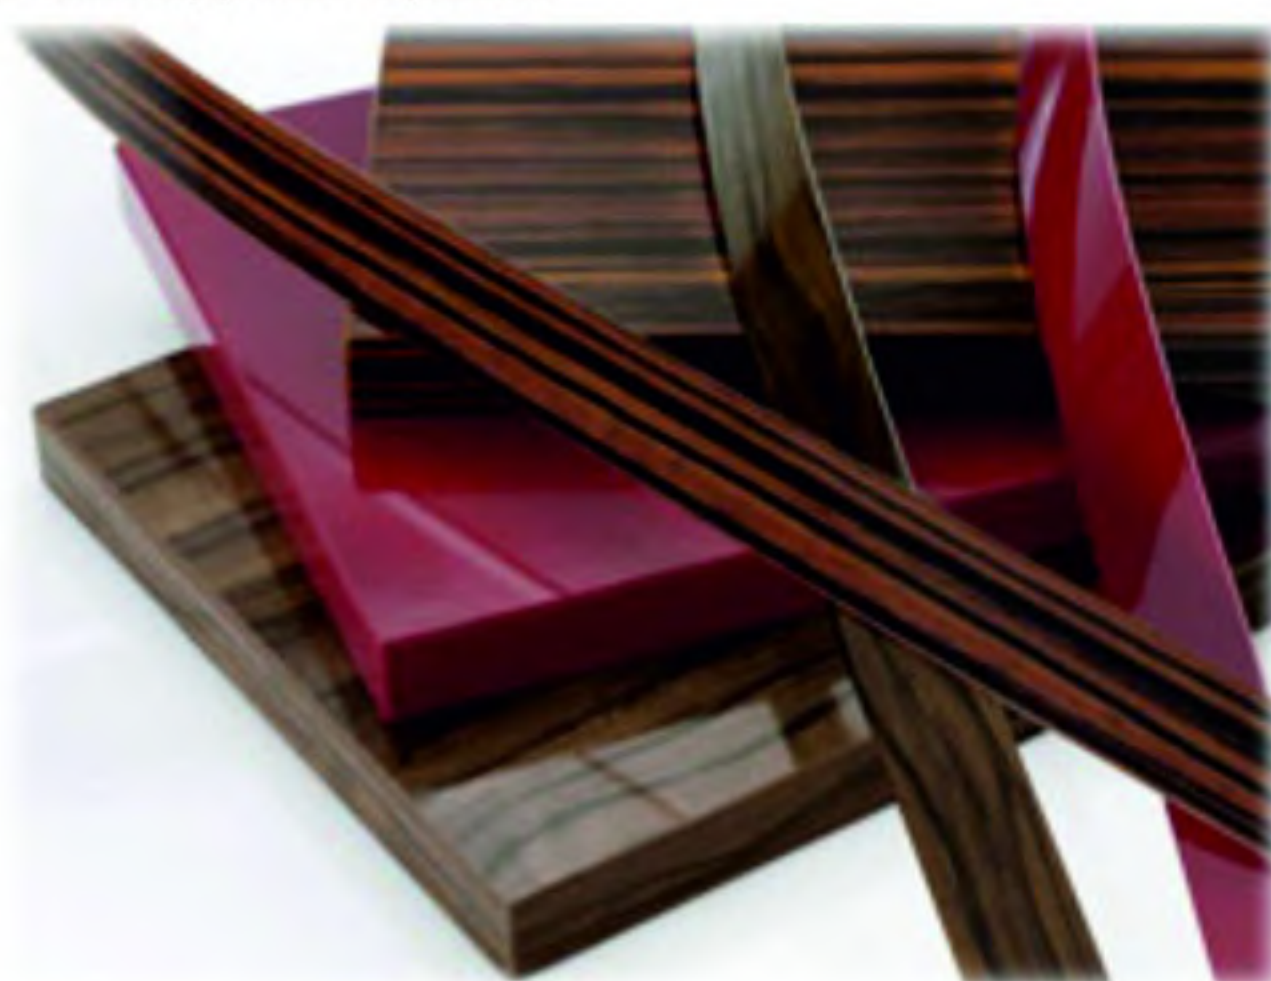

Распил ЛДСП

Наша компания осуществляет распил и кромление ЛДСП на современном европейском оборудовании, точно в срок по выгодной цене.