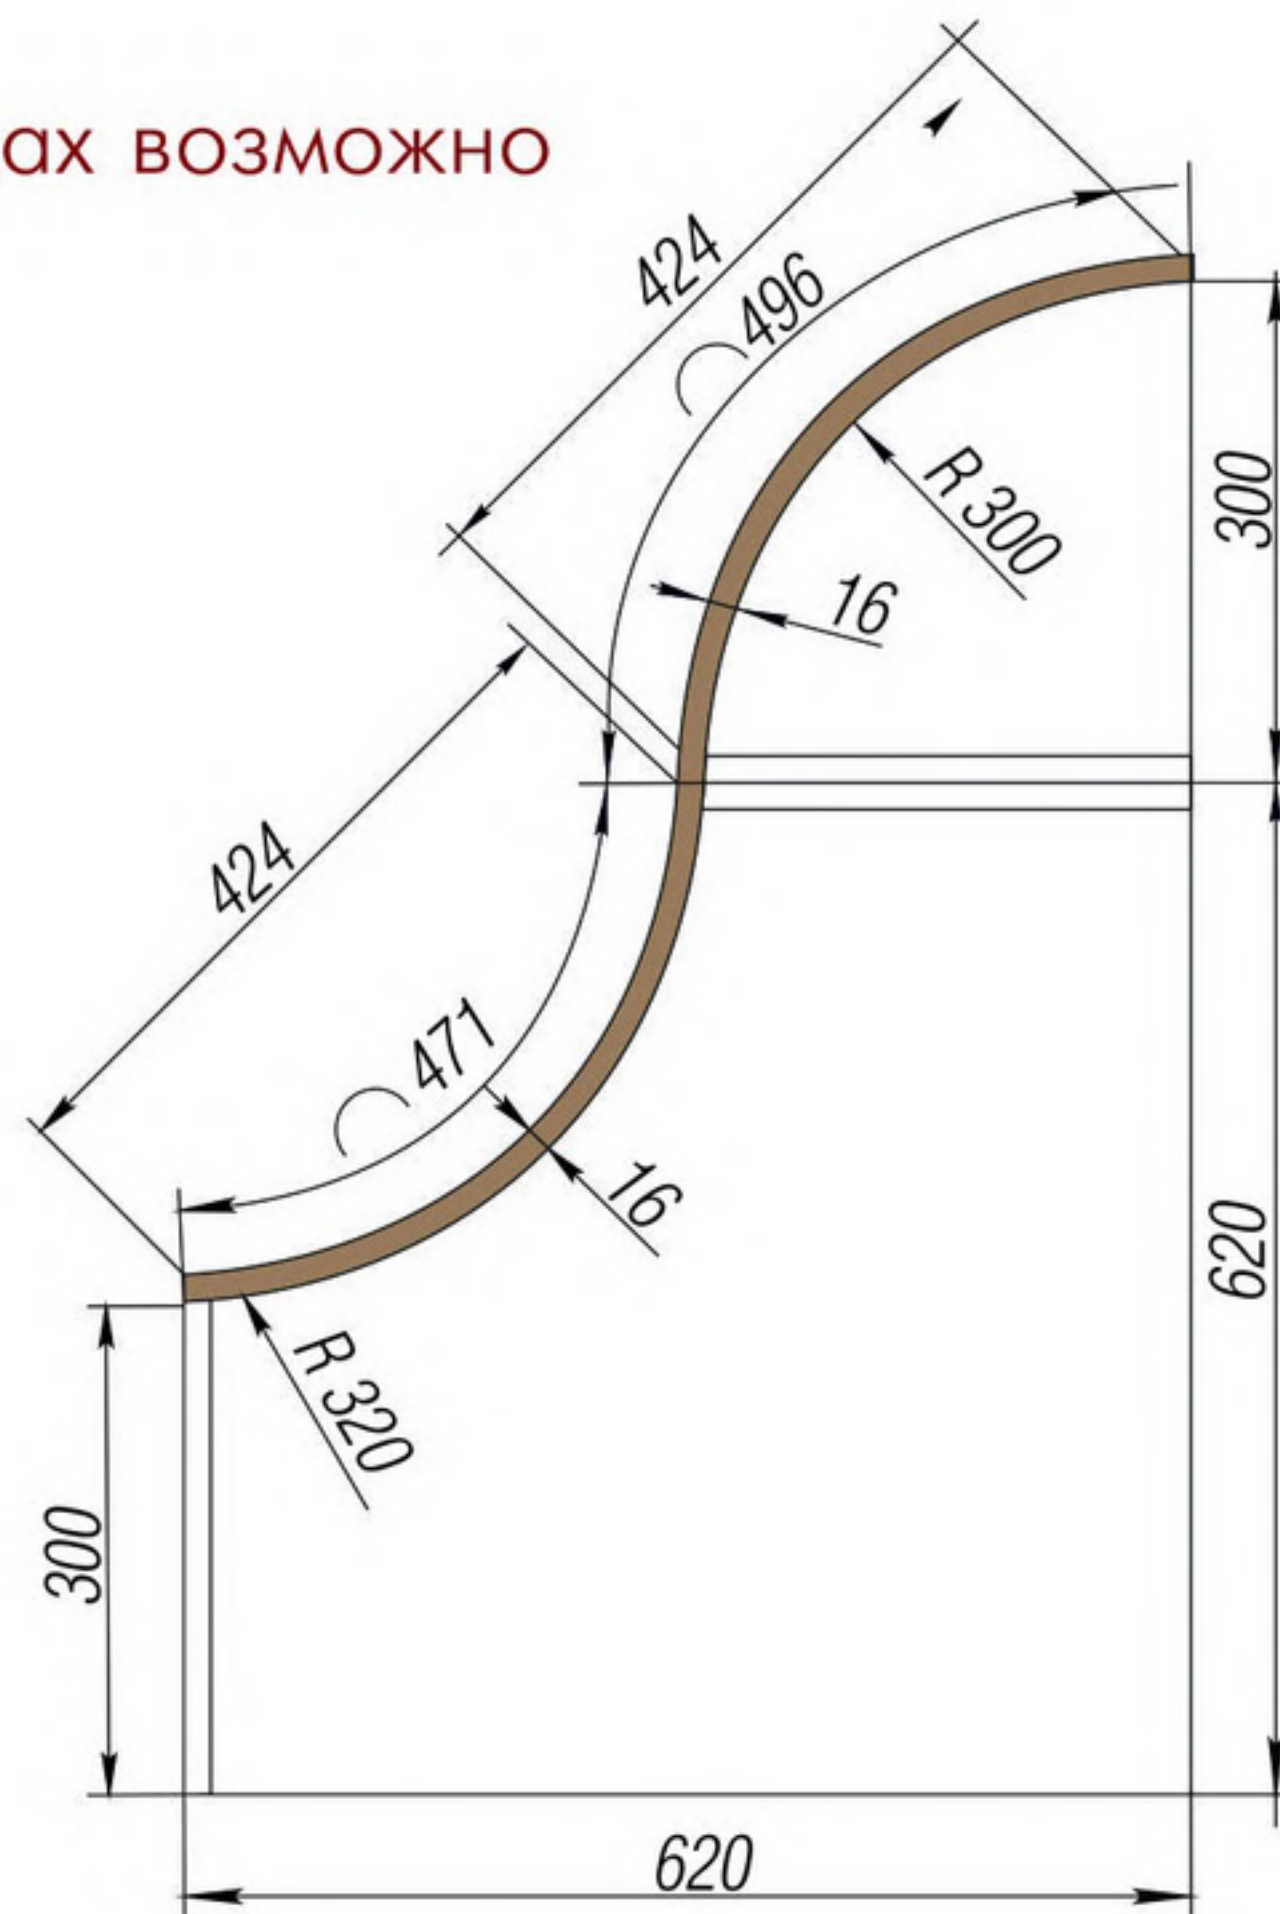

На вогнутых радиусных фасадах возможно исполнение только витрины

Декоративные элементы

Максимальная высота изделия: 2700 мм
Возможно изготовление по эскизу, МДФ 16,19 мм

Пилястра (50мм, 70мм, 100мм)

Карниз верхний