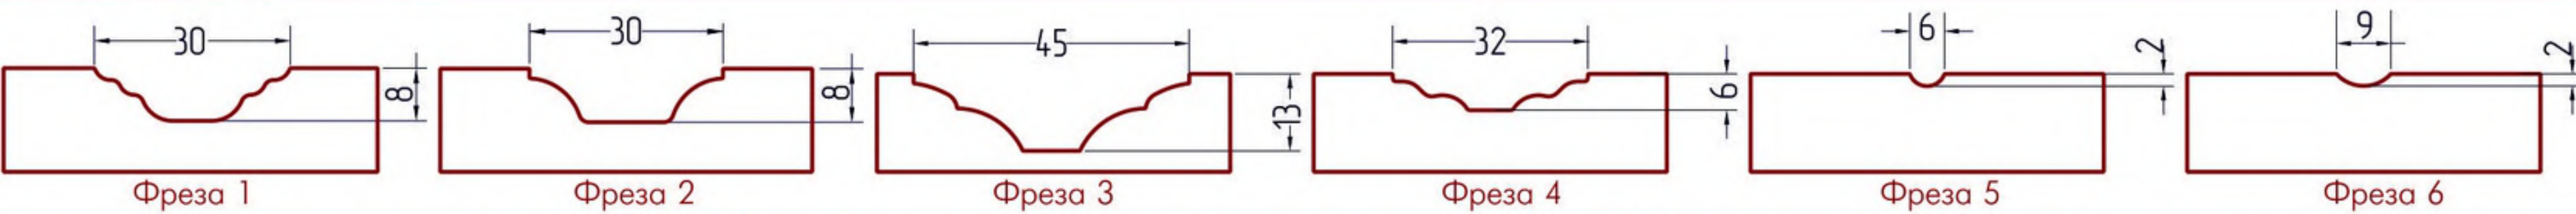

Виды фасадов МДФ

в пленке ПВХ, Эмаль

Максимальный размер изделия: 2700мм x 1100мм.

Возможно изготовление по эскизу, МДФ 10,16,19,22,25,32 мм

ПРИМЕЧАНИЕ:

- -Под все виды фрезеровок предусмотрено изготовление витрины, решетки
- -Изготовление витрин возможно с выборкой под стекло
- -Изготавливаются под пленку ПВХ, пленку ПВХ с патиной, эмаль, эмаль с патиной
- -Эмаль: матовая, глянцевая, металлик, перламутр
- -Палитра: Палитра RAL, Палитра COLOR SYSTEM, Палитра MOVINEL
- -Нанесение патины возможно только на матовую поверхность пленки ПВХ и Эмали, всех видов фасадов.

-При оформлении фасадов на фрезеровки «Классика», «Рондо», «Арка», «Двойная арка», «Милан», «Танго», «Танго 2», «Квадро», «Квадрат», «Версаль» необходимо указать вид внутренней и обкатной фрезы, при оформлении фрезеровок «pf» только обкатную фрезу.

Виды внутренних фрез