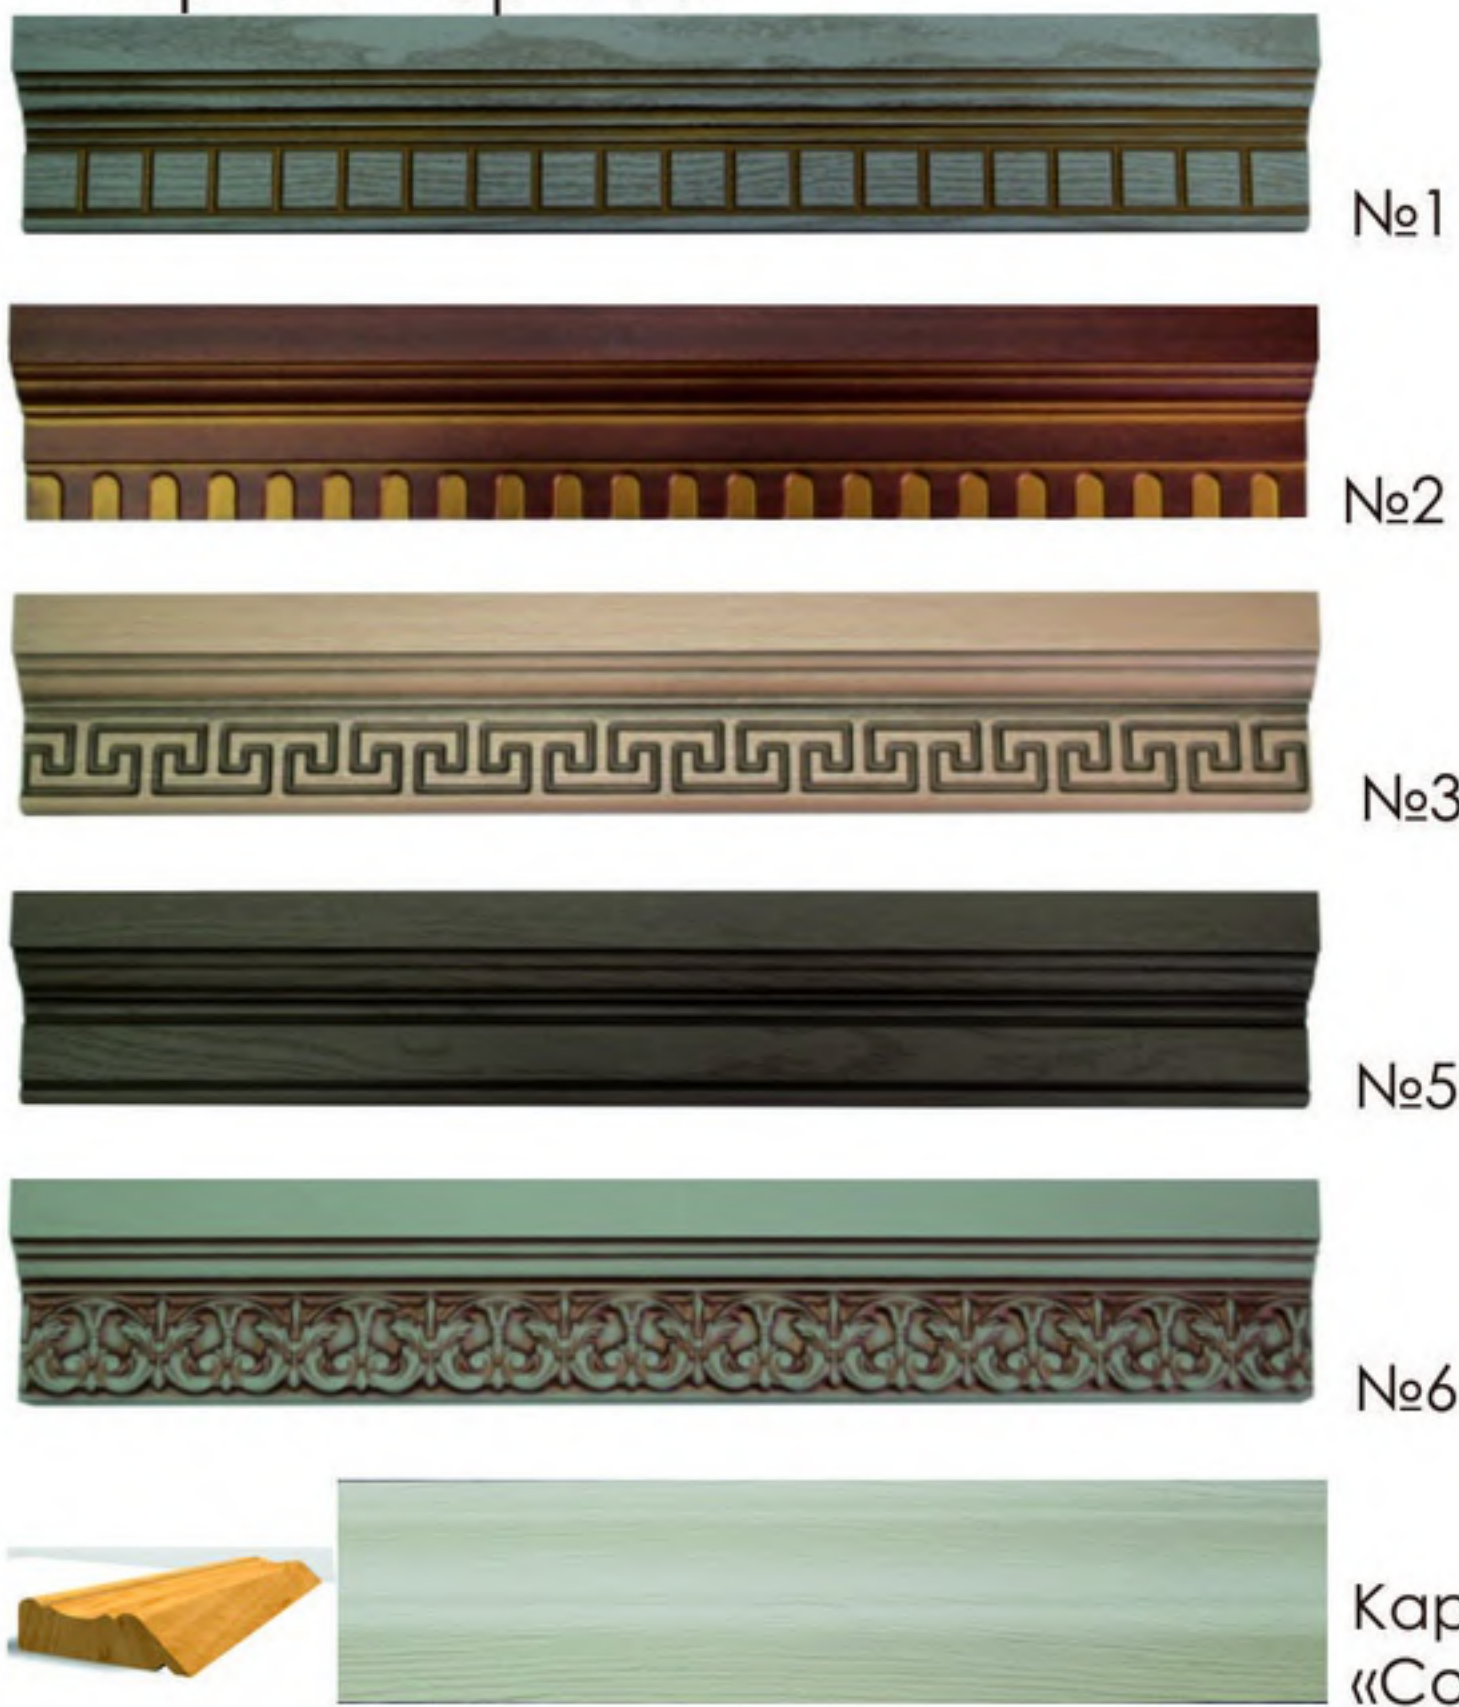

На вогнутых радиусных фасадах возможно исполнение только витрины

Декоративные элементы

Максимальная высота изделия: 2700 мм
Возможно изготовление по эскизу, МДФ 16,19 мм

Пилястра (50мм, 70мм, 100мм)

Карниз верхний