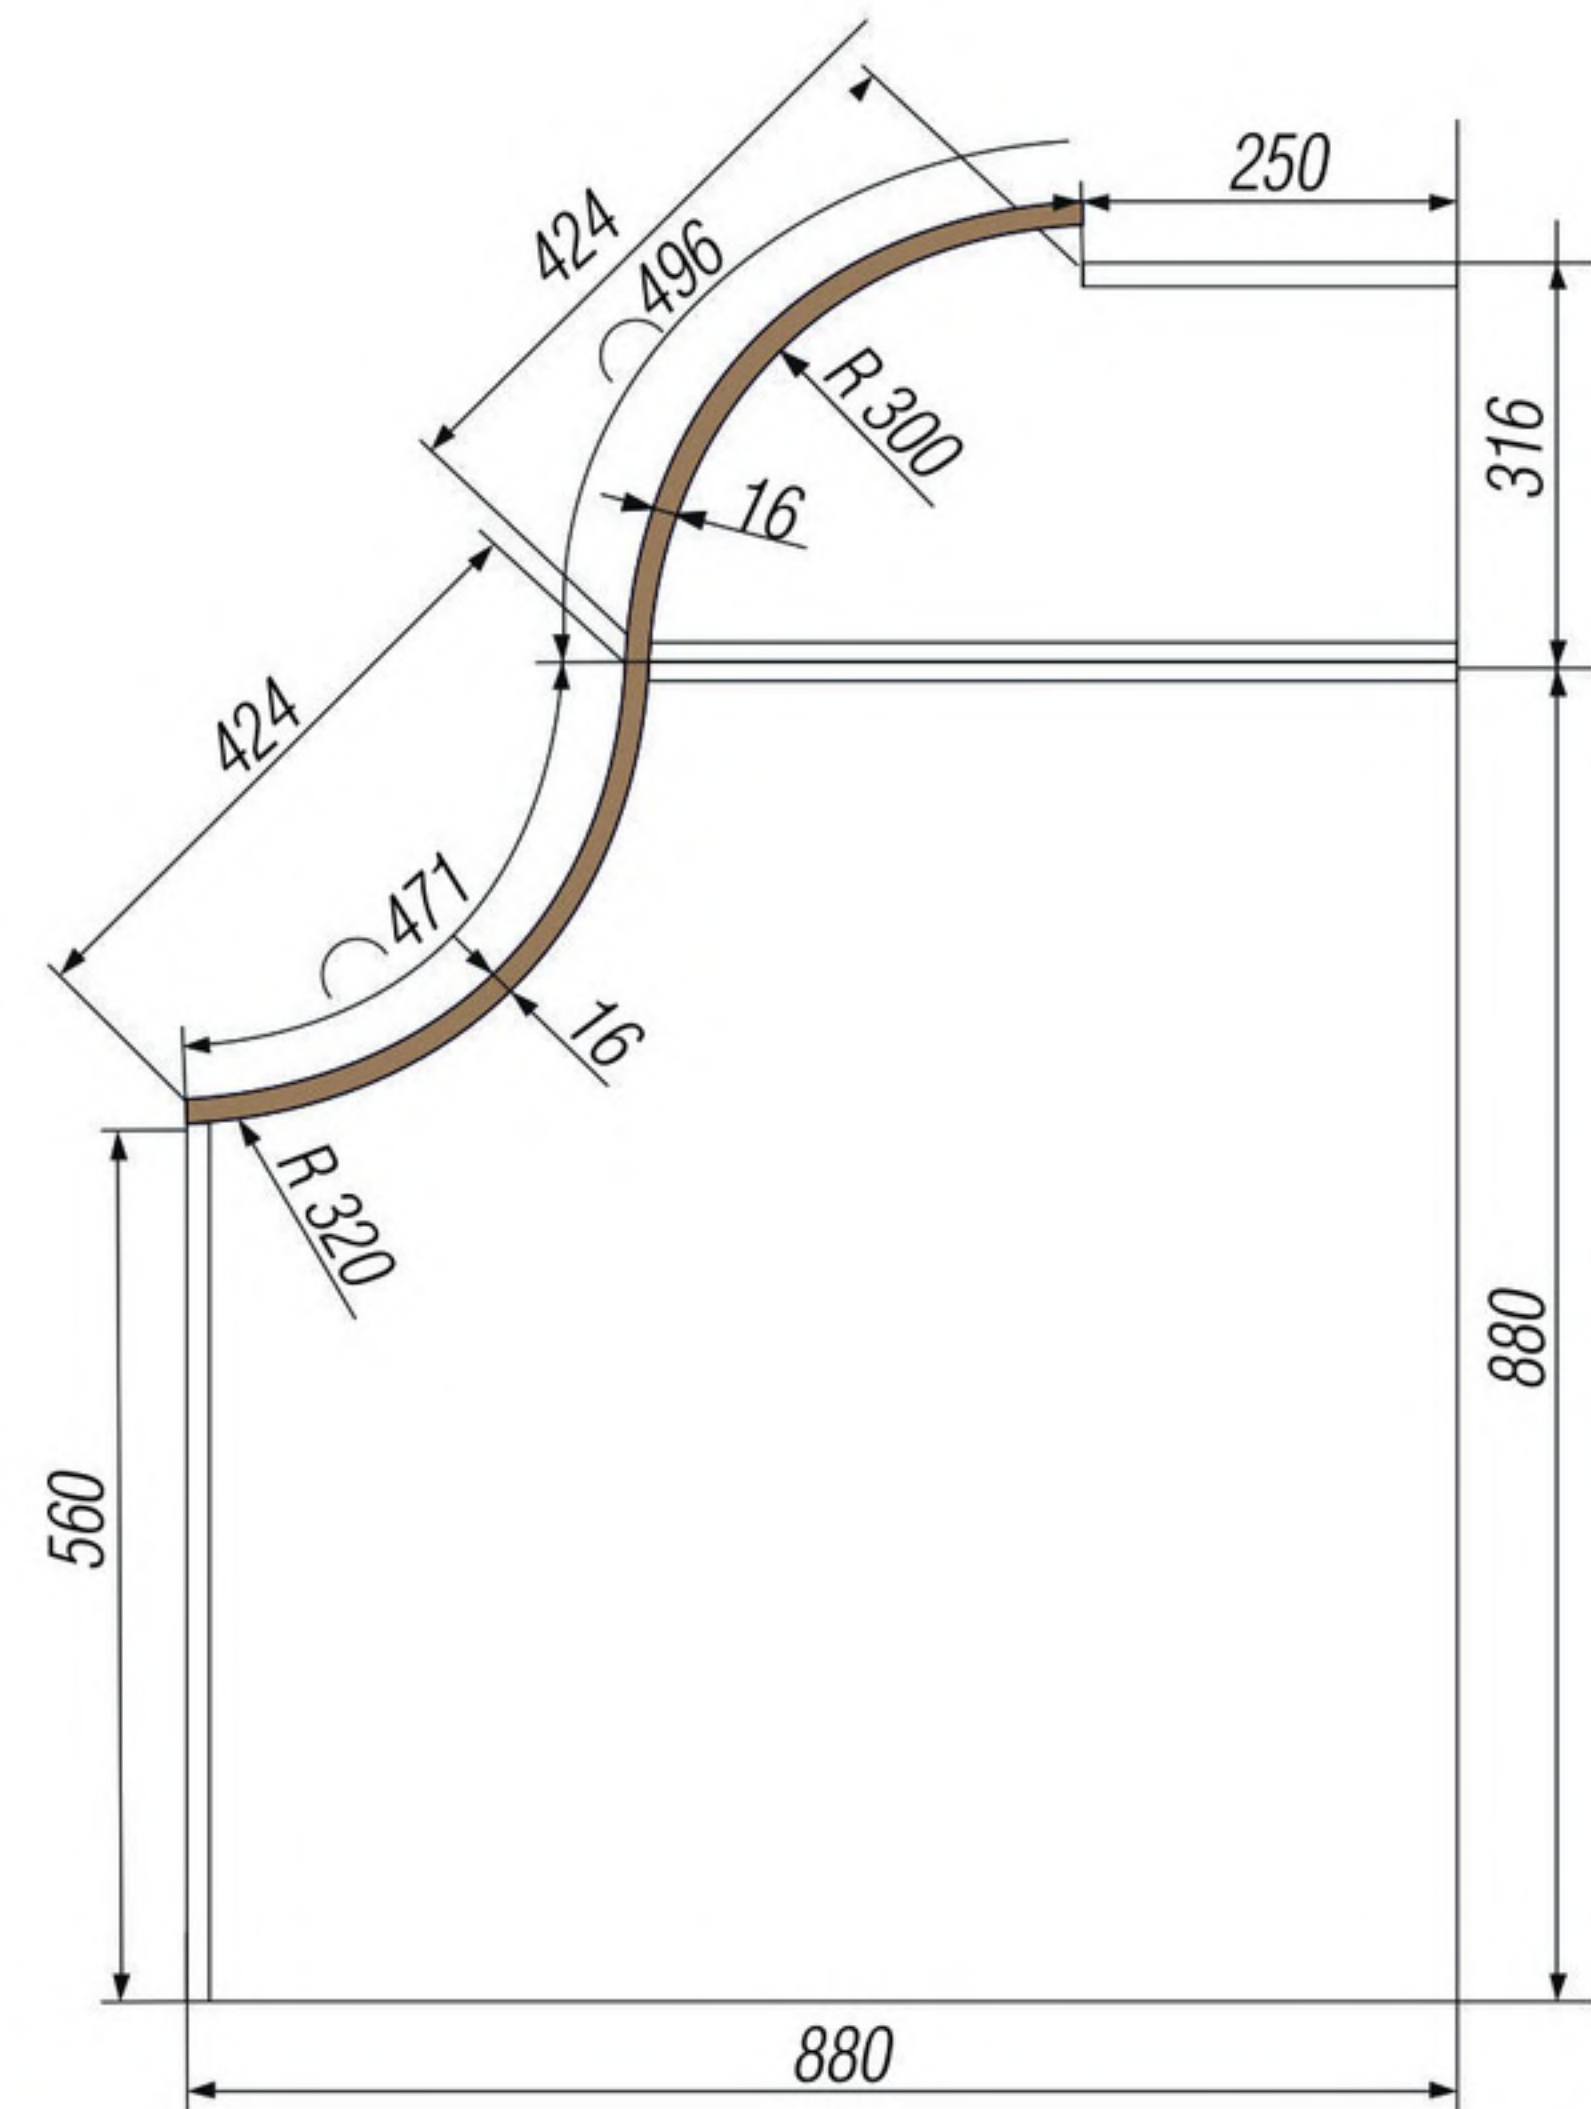

На вогнутых радиусных фасадах возможно исполнение только витрины

Декоративные элементы

Максимальная высота изделия: 2700 мм
Возможно изготовление по эскизу, МДФ 16,19 мм

Пилястра (50мм, 70мм, 100мм)

Карниз верхний