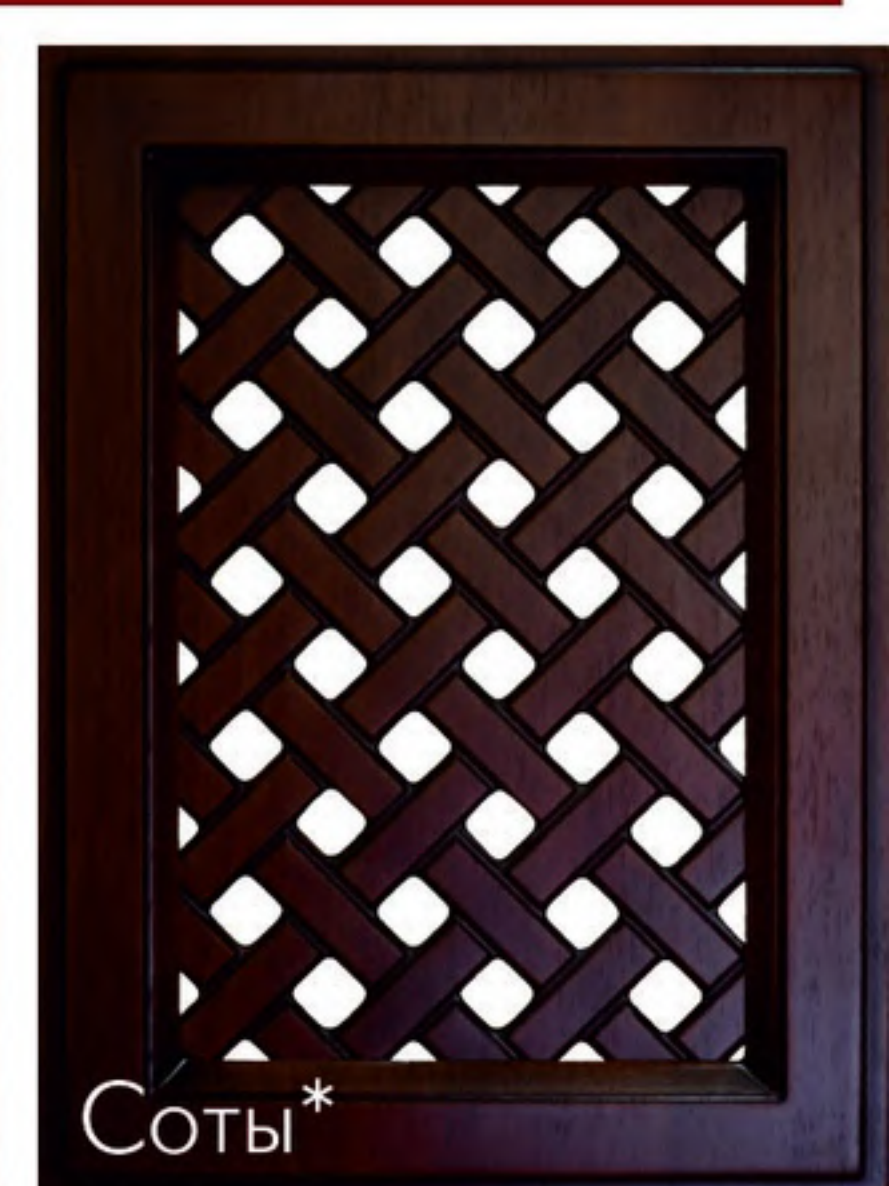

«Фасады МДФ Эмаль pf 9/3»

*Исполнение «Соты» возможно под любой вид фрезеровки рамочного фасада