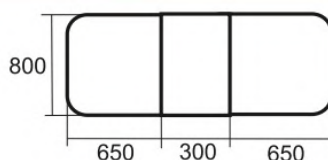

видеоролик

Стол "Сатурн"
диам. 900 мм.
Каркас - металлический
Столешница - ЛДСП
Высота от пола - 750 мм