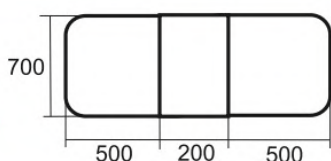

Стол складной "Плутон ЛДСП"
 1200x700 мм
 800x600 мм
 Каркас - металлический
Столешница - ЛДСП
 Высота от пола - 750 мм
 Подробнее на сайте maykopmeбель.рф

видеоролик

Стол "Сатурн"
 диам. 900 мм.
 Каркас - металлический
Столешница - ЛДСП
 Высота от пола - 750 мм

Стол "Бистро"
 диам. 800 мм.
 Каркас - металлический
Столешница - ЛДСП
 Высота от пола - 750 мм

Стол раскладной "Титан"
 1600x800 мм
 Каркас - металлический
Столешница - ЛДСП
 Высота от пола - 750 мм

Стол раскладной "Миранда"
 1200x700 мм
 Каркас - металлический
Столешница - ЛДСП
 Высота от пола - 720 мм