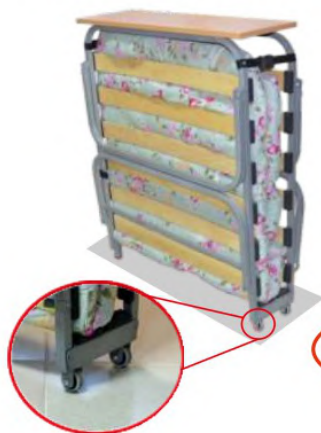

Кровать раскладная “Еврокомпакт”

Габаритные размеры: в разложенном виде
1950x700(800)x320 мм, в сложенном виде
270x700(800)x970 мм
Кровать комплектуется матрасом с ватным
наполнителем

Компактное хранение