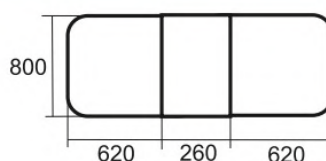

Стол "Орион-ЛДСП" (1200x800 мм)
Каркас - металлический
Столешница - ЛДСП
Высота от пола - 750 мм

Стол "Орион" (1200x800 мм)
Каркас - металлический
Столешница - пластик
Высота от пола - 750 мм

Стол "Фобос-П" (1200x800 мм)
Каркас - металлический
Столешница - пластик
Высота от пола - 750 мм

Стол "Фобос-ЛДСП"
Варианты исполнения:
1200x800 мм
1000x700 мм
Каркас - металлический
Столешница - ЛДСП
Высота от пола - 750 мм

Стол складной "Плутон"
 1200x700 мм
 800x600 мм
 Каркас - металлический
Столешница - пластик
 Высота от пола - 750 мм

Стол складной "Плутон ЛДСП"
 1200x700 мм
 800x600 мм
 Каркас - металлический
Столешница - ЛДСП
 Высота от пола - 750 мм
 Подробнее на сайте maykopmeбель.рф

видеоролик

Стол "Сатурн"
 диам. 900 мм.
 Каркас - металлический
Столешница - ЛДСП
 Высота от пола - 750 мм

Стол "Бистро"
 диам. 800 мм.
 Каркас - металлический
Столешница - ЛДСП
 Высота от пола - 750 мм

Стол раскладной "Титан"
 1600x800 мм
 Каркас - металлический
Столешница - ЛДСП
 Высота от пола - 750 мм

Стол раскладной "Миранда"
 1200x700 мм
 Каркас - металлический
Столешница - ЛДСП
 Высота от пола - 720 мм