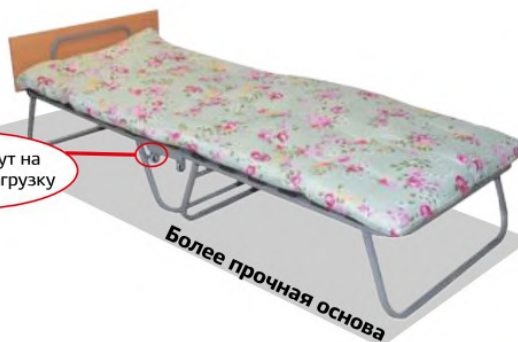

Ролики не несут на себе полную нагрузку

НОВИНКА!

Каркас кровати снабжен двумя роликами, которые позволяют легко перемещать сложенную раскладную кровать по ровной поверхности.

Кровати раскладные

Кровать раскладная “Юниор-1”

“Юниор-1” - размер спального места
700x1900 мм

“Юниор-1М” - 700x1400 мм

Изготавливается с шириной спального места
700 мм.

Спальное место - на ламелях, из гнуто-
клеенной фанеры.

Кровать комплектуется матрасом,
наполнитель - поролон