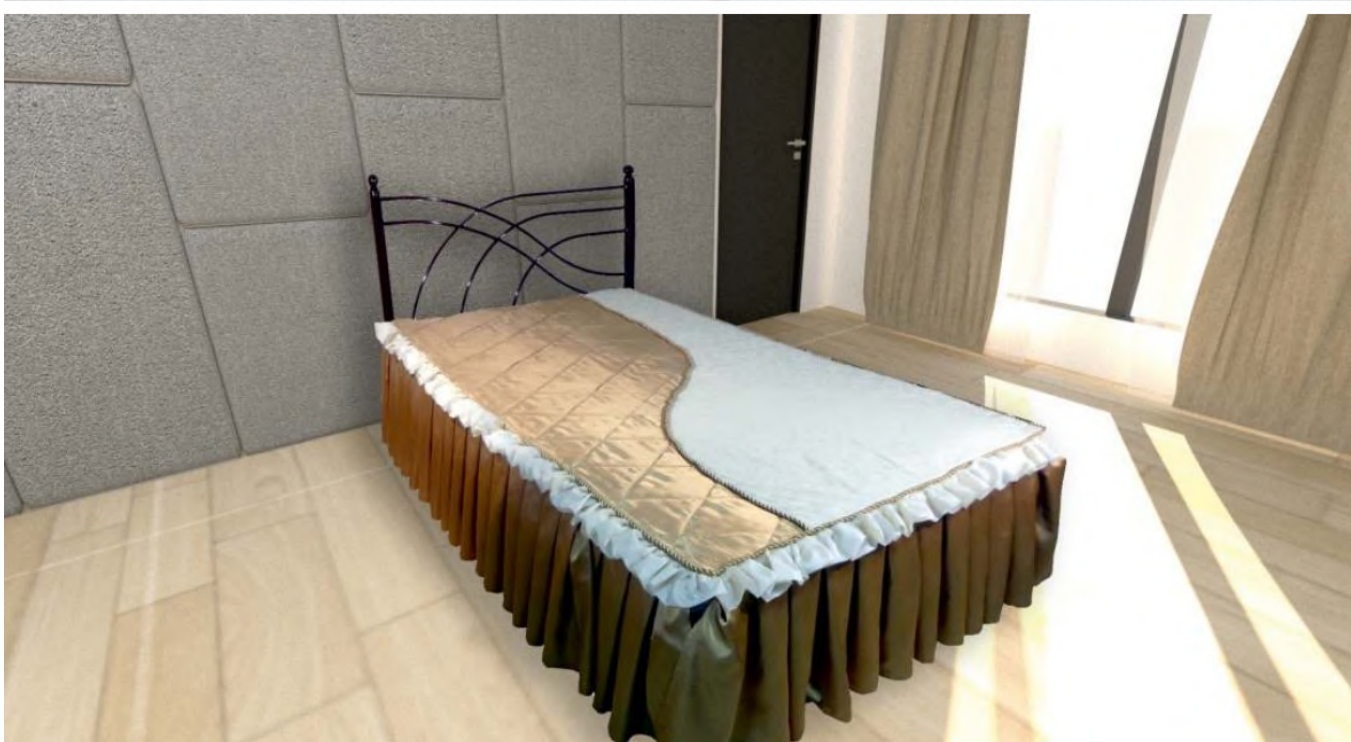

Кровати двуспальные