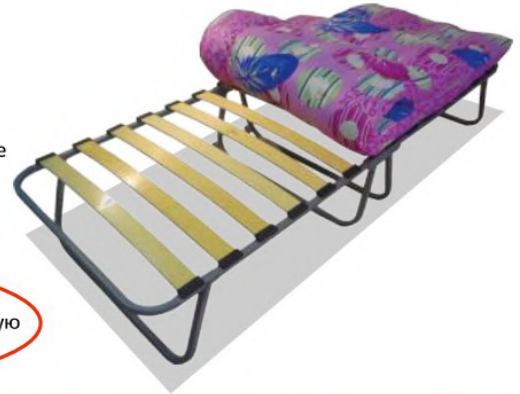

колеса не несут нагрузку

Изготавливается с шириной спального места 700 или 800 мм.

Спальное место - на ламелях, из гнuto-клеянной фанеры.

Габаритные размеры: в разложенном виде 1950x700(800)x320 мм, в сложенном виде 270x700(800)x1190 мм

Кровать комплектуется матрасом с ватным наполнителем

Каркас кровати снабжен двумя роликами, которые позволяют легко перемещать сложенную раскладную кровать по ровной поверхности.