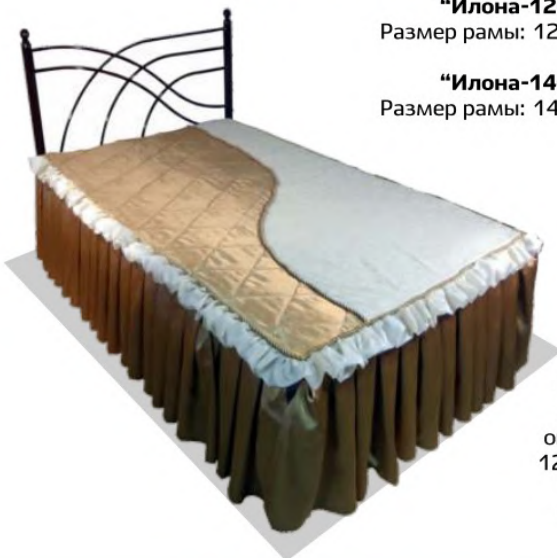

Кровать двуспальная "Илона"

"Илона-1200"

Размер рамы: 1200x2000

"Илона-1400"

Размер рамы: 1400x2000

ХИТ!

Рама кровати разборная (состоит из 2-х частей), имеет поперечины из металлической трубы, а также снабжена опорой с дополнительными двумя ножками (в исполнении 1200x2000 мм - рама неразборная и одна дополнительная ножка)
Спинка с металлическими декоративными элементами

Изделия поставляются в разобранном виде