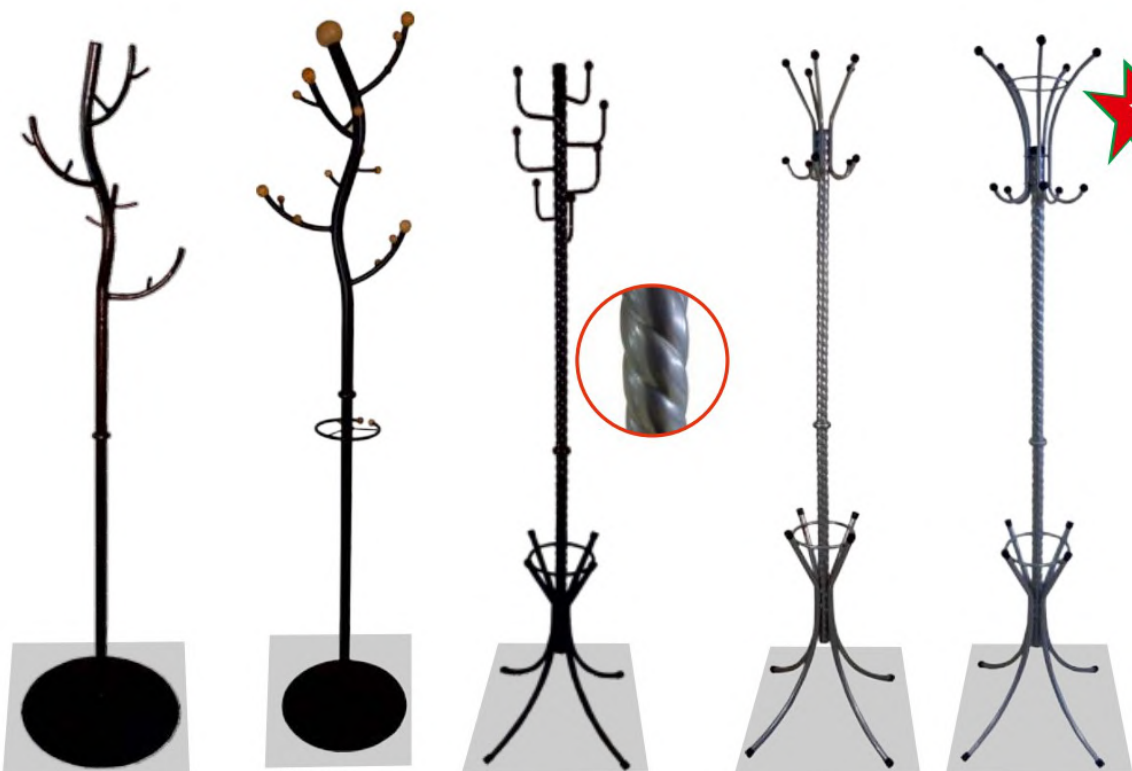

Кресло для улицы "Корсика"
Габариты кресла – 720х750х750 мм.

Диван для улицы двухместный "Корсика"
Габариты дивана – 1360х750х750 мм.

Диван "Барри"
700х2000х750 мм.
Диван "Барри"
700х1500х750 мм.

Кресло для офиса "Оптима"
Габариты кресла – 560х770х720 мм.

Кресло для офиса "Сиеста"
Габариты кресла – 720х800х800 мм.

Фигус

**Фигус
с шариками**

Кактус

Юкка-5

Корона-Люкс

Все модели вешалок-стоек имеют возможность сборки-разборки для компактного хранения и транспортировки
Высота вешалок - 1800 мм.

ВЕШАЛКИ

**Прихожая «Колорит-1»
с полкой**
(4 двойных крючка)
длина 1000 мм,
глубина 400 мм,
высота - 1800 мм.
сиденье и полка из ЛДСП

**Прихожая «Колорит-2»
с полкой и мягкими
вставкой и сиденьем**
(5 двойных крючков)
длина 1000 мм,
глубина 400 мм,
высота - 2000 мм.