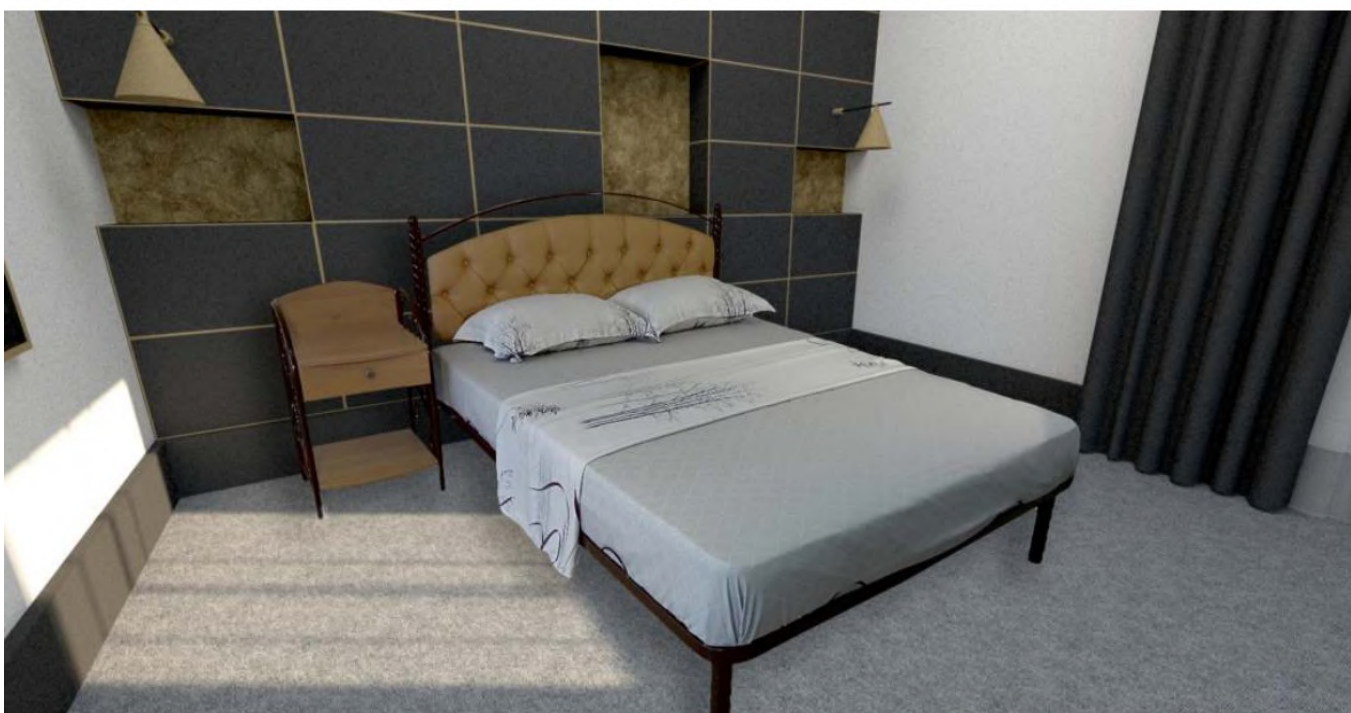

Кровати двуспальные