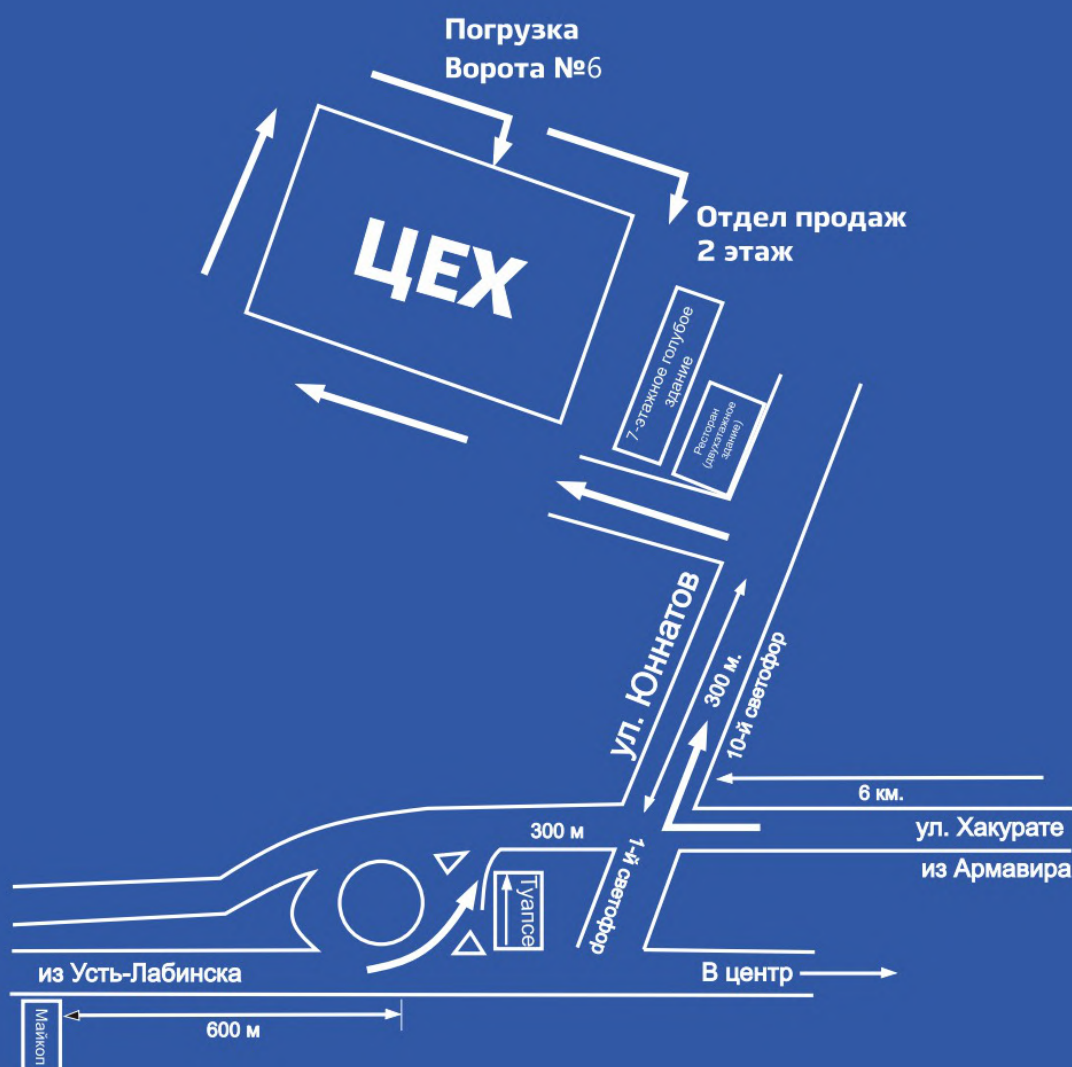

Наша мебель в интерьере покупателей

385009, г. Майкоп, ул. Юннатов 9-В

тел. (8772) 533-820, 533-180

WhatsApp (8772) 53-31-80

www.maykop-mk.ru майкопмебель.рф

tmzsbyt@yandex.ru

vk.com/maykopmebel

vk.com/uiutnyidommk