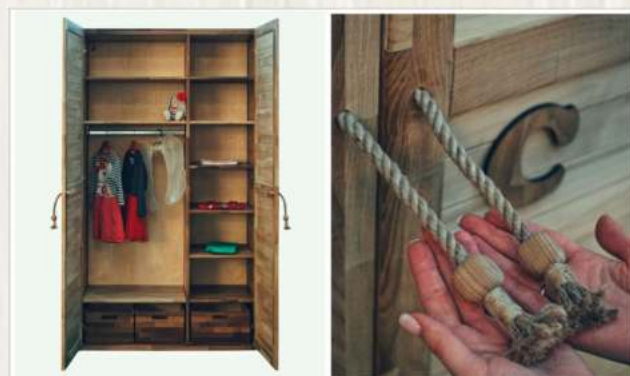

Материал: термомодифицированный ясень и тополь
Покрытие: Натуральный масло-воск (Италия)

Размер изделия: ШхВхГ 108х198х52см, Вес 69кг
Ящики: 30х49-2шт, 35х49-1шт
Полки : 6шт-40х49, 2шт-63х49

*Большой срок службы благодаря уникальной технологии термической обработки древесины, коврик устойчив к влажности, возникновению грибка, плесени.

*Устойчива к бытовым загрязнениям.

Транспортируется в разобранном виде.

Возможно заказать по индивидуальным размерам.