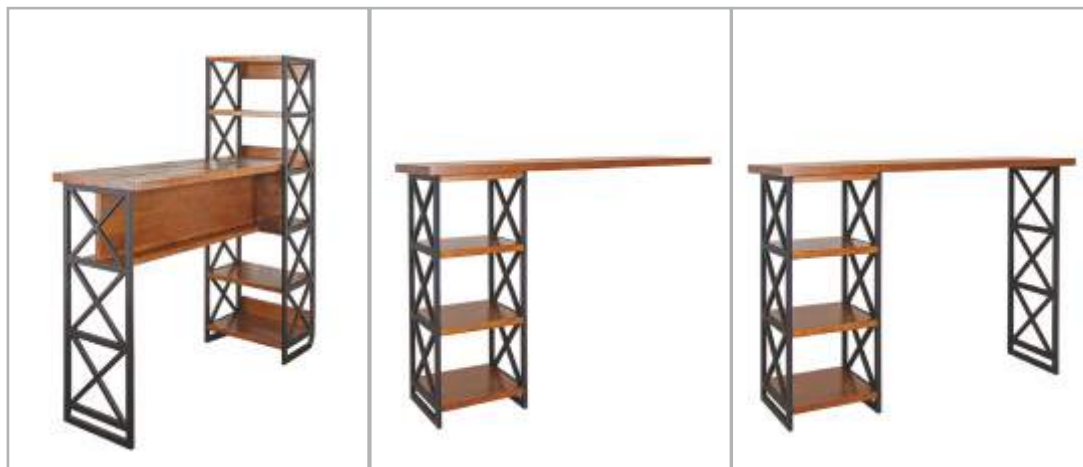

**СТУЛ БАРНЫЙ
СО СПИНКОЙ XXL №3**

Размеры: 750x380x380 мм

СТОЛИК КАЛЬЯННЫЙ

Размеры: 650x550x550 мм

**ЖУРНАЛЬНЫЙ
СТОЛИК №3**

Размеры: 440x900x500 мм

**ЖУРНАЛЬНЫЙ
СТОЛИК №4**

Размеры: 440x900x500 мм

**КОМПЛЕКТ
ЦВЕТОЧНИЦ Z-ЛОФТ**

(возможно приобретение по отдельности)

Размеры: 900x250x250 мм
800x250x250 мм
700x250x250 мм

СТОЙКА БАРНАЯ №1

Высота стеллажа: 1800 мм
Размеры барной стойки:
1150x1700x500 мм

СТОЙКА БАРНАЯ №2

(крепление к стене)
Размеры: 1150x1500x500 мм

СТОЙКА БАРНАЯ №3

Размеры: 1150x1500x500 мм

СТОЙКА БАРНАЯ №4

(крепление к стене)
Размеры: 1150x1500x500 мм

**СТОЙКА
БАРНАЯ MAXIMUM**

Высота стеллажа: 1800 мм
Размеры барной стойки:
1150x1700x500 мм

**СТОЙКА
БАРНАЯ MAXIMUM (высокая)**

Высота стеллажа: 2480 мм
Размеры барной стойки:
1150x1700x500 мм

ТУМБА LOFT №1

Размеры: 850x450x450 мм

ТУМБА LOFT №2

Размеры: 850x1100x450 мм

ОБУВНИЦА XXL

Размеры: 575x700x450 мм