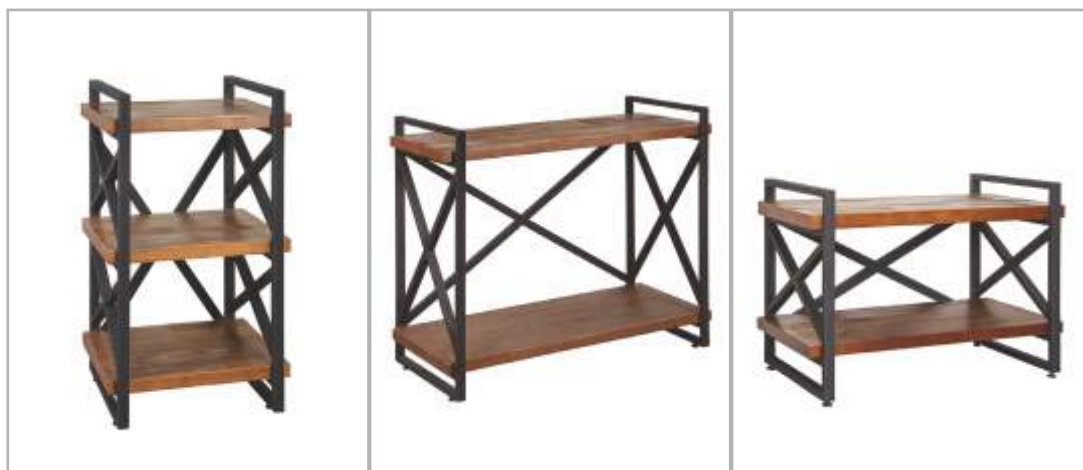

**КОМПЛЕКТ
ЦВЕТОЧНИЦ Z-ЛОФТ**

(возможно приобретение по отдельности)

Размеры: 900x250x250 мм
800x250x250 мм
700x250x250 мм

СТОЙКА БАРНАЯ №1

Высота стеллажа: 1800 мм
Размеры барной стойки:
1150x1700x500 мм

СТОЙКА БАРНАЯ №2

(крепление к стене)
Размеры: 1150x1500x500 мм

СТОЙКА БАРНАЯ №3

Размеры: 1150x1500x500 мм

СТОЙКА БАРНАЯ №4

(крепление к стене)
Размеры: 1150x1500x500 мм

**СТОЙКА
БАРНАЯ MAXIMUM**

Высота стеллажа: 1800 мм
Размеры барной стойки:
1150x1700x500 мм

**СТОЙКА
БАРНАЯ MAXIMUM (высокая)**

Высота стеллажа: 2480 мм
Размеры барной стойки:
1150x1700x500 мм

ТУМБА LOFT №1

Размеры: 850x450x450 мм

ТУМБА LOFT №2

Размеры: 850x1100x450 мм

ОБУВНИЦА XXL

Размеры: 575x700x450 мм