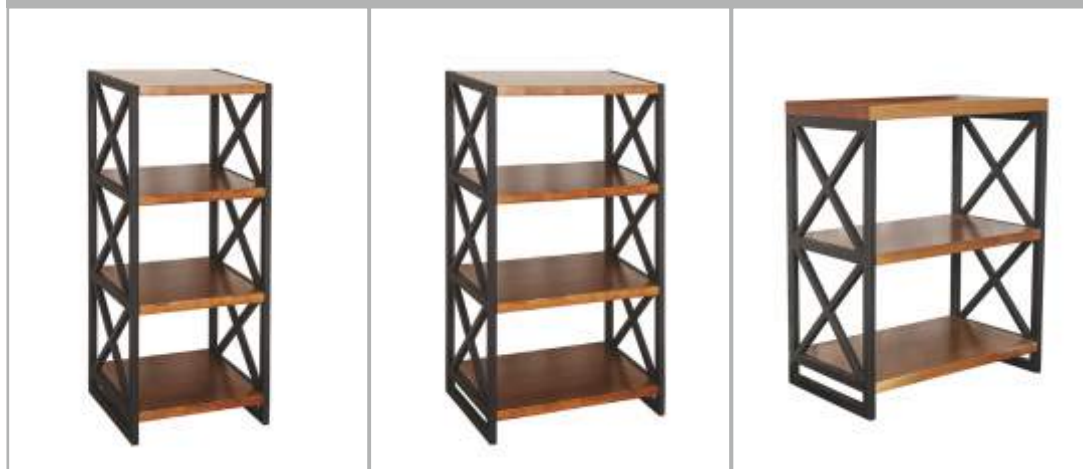

СТОЙКА БАРНАЯ №2

(крепление к стене)
Размеры: 1150x1500x500 мм

СТОЙКА БАРНАЯ №3

Размеры: 1150x1500x500 мм

СТОЙКА БАРНАЯ №4

(крепление к стене)
Размеры: 1150x1500x500 мм

**СТОЙКА
БАРНАЯ MAXIMUM**

Высота стеллажа: 1800 мм
Размеры барной стойки:
1150x1700x500 мм

**СТОЙКА
БАРНАЯ MAXIMUM (высокая)**

Высота стеллажа: 2480 мм
Размеры барной стойки:
1150x1700x500 мм

ТУМБА LOFT №1

Размеры: 850x450x450 мм

ТУМБА LOFT №2

Размеры: 850x1100x450 мм

ОБУВНИЦА XXL

Размеры: 575x700x450 мм

ТУМБА LOFT №3

Размеры: 1100x540x400 мм

ТУМБА LOFT №4

Размеры: 1100x740x400 мм

ТУМБА LOFT №5

Размеры: 820x640x400 мм

**СТОЛИК ПРИСТАВНОЙ
МАЛЫЙ**

Размеры: 550x250x400 мм