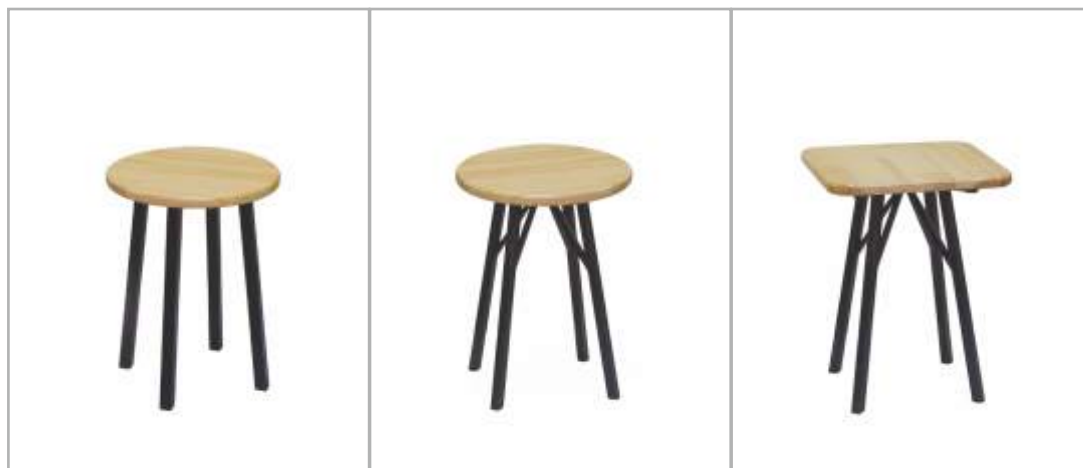

**ТАБУРЕТ
С КРУГЛЫМ СИДЕНЬЕМ**

Размеры: 450x250 мм

**ТАБУРЕТ УСИЛЕННЫЙ
С КРУГЛЫМ СИДЕНЬЕМ**

Размеры: 450x350 мм

**ТАБУРЕТ
С КВАДРАТНЫМ СИДЕНЬЕМ**

Размеры: 450x350x350мм