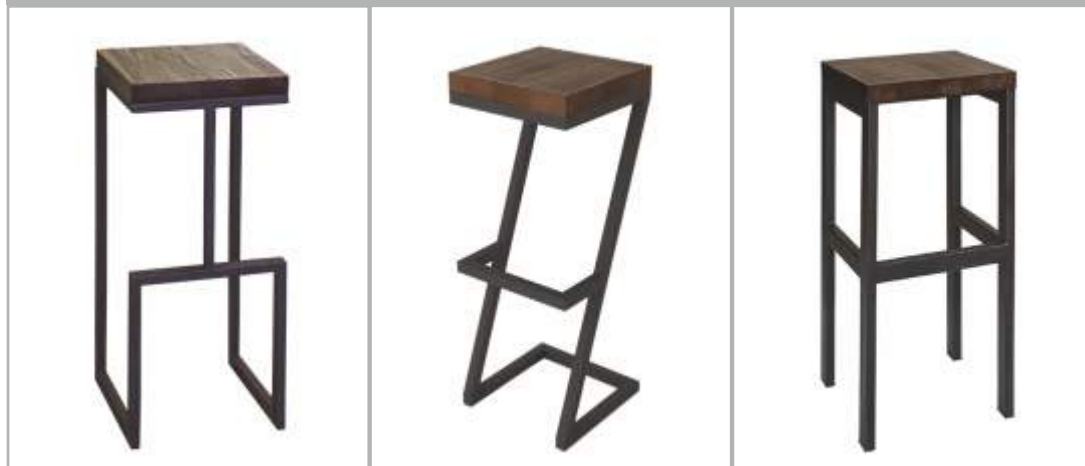

ТАБУРЕТ 4Z

Размеры: 450x300x300 мм

ТАБУРЕТ Z

Размеры: 450x300x300 мм

ТАБУРЕТ №5

Размеры: 450x300x300 мм

**СТУЛ
БАРНЫЙ №1**

Размеры: 750x300x300 мм