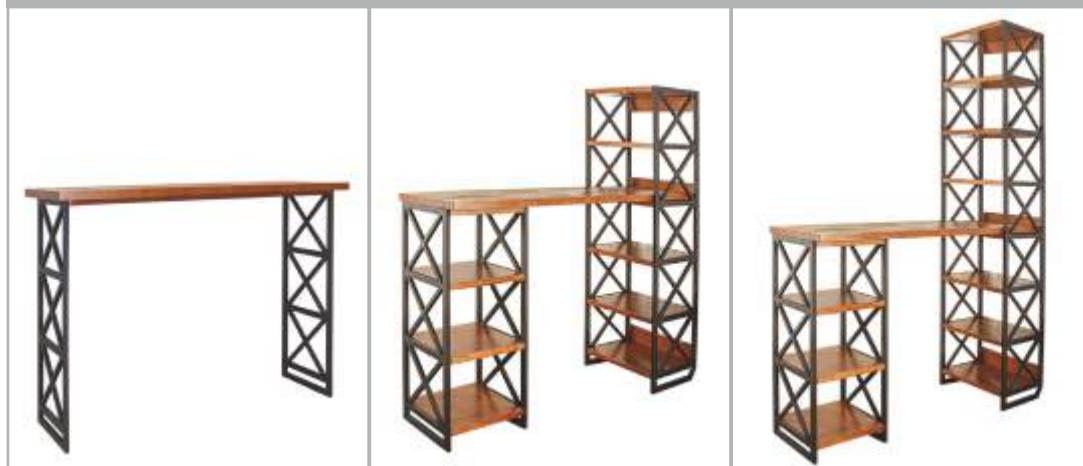

**КОМПЛЕКТ
ЦВЕТОЧНИЦ Z-ЛОФТ**

(возможно приобретение по отдельности)

Размеры: 900x250x250 мм
800x250x250 мм
700x250x250 мм

СТОЙКА БАРНАЯ №1

Высота стеллажа: 1800 мм
Размеры барной стойки:
1150x1700x500 мм

СТОЙКА БАРНАЯ №2

(крепление к стене)
Размеры: 1150x1500x500 мм

СТОЙКА БАРНАЯ №3

Размеры: 1150x1500x500 мм

СТОЙКА БАРНАЯ №4

(крепление к стене)
Размеры: 1150x1500x500 мм

**СТОЙКА
БАРНАЯ MAXIMUM**

Высота стеллажа: 1800 мм
Размеры барной стойки:
1150x1700x500 мм

**СТОЙКА
БАРНАЯ MAXIMUM (высокая)**

Высота стеллажа: 2480 мм
Размеры барной стойки:
1150x1700x500 мм

ТУМБА LOFT №1

Размеры: 850x450x450 мм

ТУМБА LOFT №2

Размеры: 850x1100x450 мм

ОБУВНИЦА XXL

Размеры: 575x700x450 мм