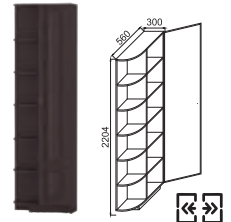

СТЕЛЛАЖ УГЛОВОЙ
С ДВЕРЬЮ
ДхВхШ: 300x2204x560 мм