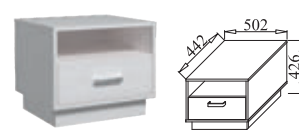

ШКАФ УГЛОВОЙ
ДхВхШ: 944х2204х944 мм.

КОМОД
ДхВхШ: 854х1040х442 мм.

КОМОДИНО
ДхВхШ: 1254х1040х442 мм.

СТОЛ ТУАЛЕТНЫЙ
ДхВхШ: 854х1325х442 мм.

ТУМБА ПРИКРОВАТНАЯ
ДхВхШ: 500х426х442 мм.

СЕКЦИЯ С 2-МЯ ЯЩИКАМИ
ДхВхШ: 958х408х464 мм.