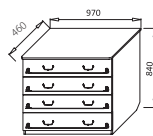

КОМОД
ДхВхШ: 970x840x460 мм