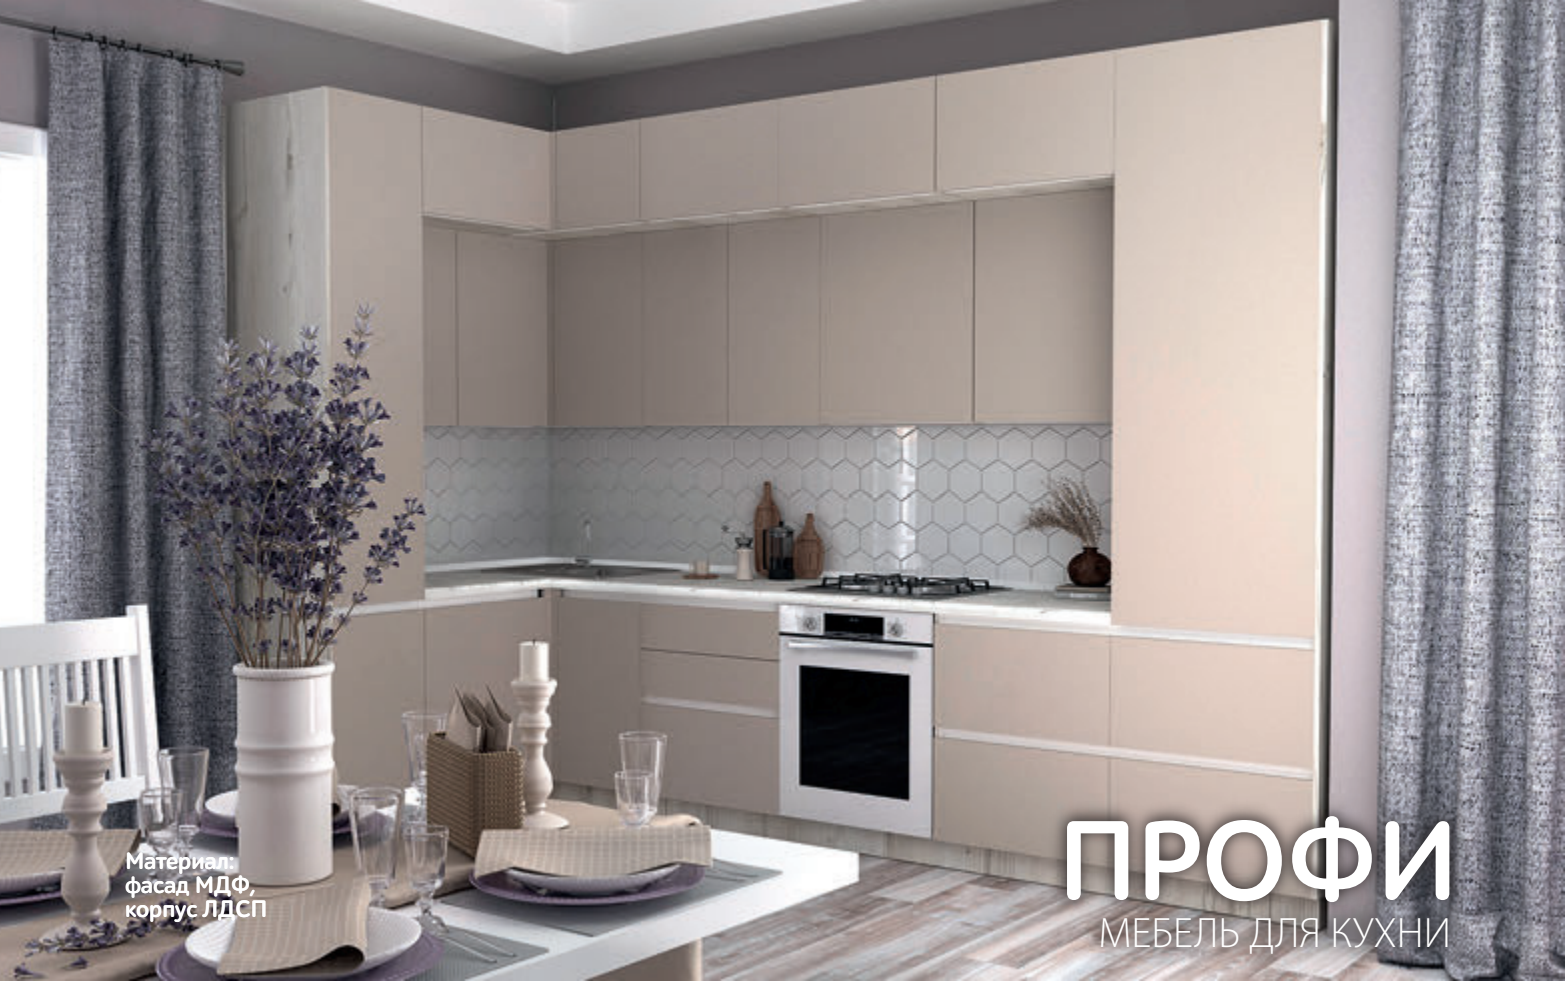

Материал:
фасад МДФ,
корпус ЛДСП

ПРОФИ

МЕБЕЛЬ ДЛЯ КУХНИ

ЛДСП
ТАБЛИЦА 1

МДФ
ТАБЛИЦА 1

СТОЛЕШНИЦЫ
ТАБЛИЦА 4

ШКАФ- СТОЛЫ С ПОЛКОЙ ПОД СТОЛЕШНИЦУ ГЛ. 400 мм.

ШКАФ- СТОЛЫ С ПОЛКОЙ ПОД СТОЛЕШНИЦУ ГЛ. 600 мм.