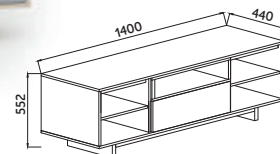

МОДЕРНО

МЕБЕЛЬ ДЛЯ ГОСТИНОЙ

6 видов
фасадов

Цоколь и планка
в стильном камне

Материал:
фасад МДФ

ФАСАДЫ
ТАБЛИЦА 8

ТУМБА ДЛЯ ТВА
МОДЕРНО 1200
ШхВхГ: 1212x552x440мм

ТУМБА ДЛЯ ТВА
МОДЕРНО 1400
ШхВхГ: 1400x552x440мм