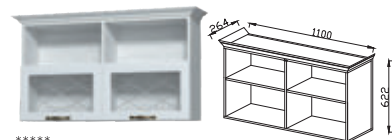

УГОЛОК ШКОЛЬНИКА 2

НАБОР МЕБЕЛИ ДЛЯ ДЕТСКОЙ

Материал: Рамочный профиль МДФ+вставки из МДФ/ЛДСП

ШИК-14 ШКАФ КОМБИНИРОВАННЫЙ НАВЕСНОЙ (В-2)
ДхВхШ: 1100х622х264 мм.*

ШИК-12 ПОЛКА ДЛЯ КНИГ НАВЕСНАЯ
ДхВхШ: 1000х362х264 мм.