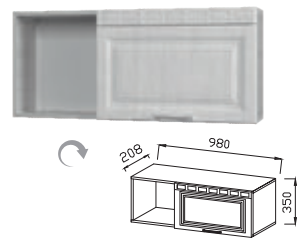

ГИП-3 ШКАФ УГЛОВОЙ С ЗЕРКАЛОМ
ДхВхШ: 848x2100x852 мм.

ГИП-15 ШКАФ МЦН
(СТЕЛЛАЖ УГЛ. С СЕГМЕНТАМИ)
ДхВхШ: 380x2100x500 мм.

ГИП-4 ШКАФ МЦН 800
ДхВхШ: 800x2100x400 мм.

ГИП-13 ШКАФ МЦН
ДхВхШ: 608x1290x414 мм.