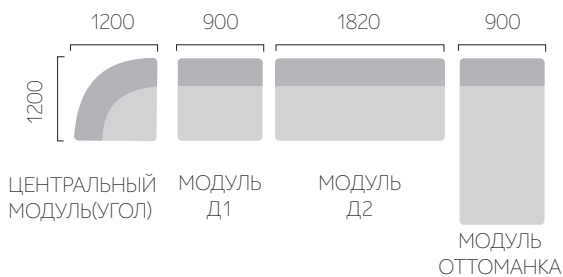

МОДУЛЬ Д2 (РАСКЛАДНОЙ)
 ДхВхШ: 1820x1050x1200/1800 мм

МОДУЛЬ (ОТТОМАНКА)
 ДхВхШ: 910x1050x1800 мм

МОДУЛЬ ЦЕНТР (УГОЛ)
 ДхВхШ: 1200x1050x1800 мм

МОДУЛИ И ВАРИАНТЫ КОМПЛЕКТАЦИИ МЯГКОЙ ЗОНЫ ДИВАНА «ГРЕЙС 1»