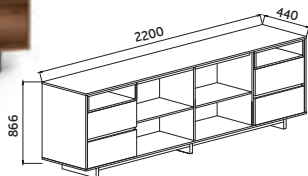

МОДЕРНО

МЕБЕЛЬ ДЛЯ ГОСТИНОЙ

Материал:
фасад МДФ
корпус ЛДСП

ФАСАДЫ ТАБЛИЦА 8

ВОЗМОЖНО ИСПОЛЬЗОВАНИЕ ВСПОМОГАТЕЛЬНОГО ЦВЕТА В ТУМБАХ И КОМОДАХ СЕРИИ МОДЕРНО

1

ЦОКОЛЬ, ОПОРА
И ПЛАНКИ ВЫПОЛНЕНЫ
В ЦВЕТЕ КОРПУСА
БЕЗ ВСПОМОГАТЕЛЬНОГО
ЦВЕТА

2

ЦОКОЛЬ, ОПОРА И
ПЛАНКИ ВЫПОЛНЕНЫ
В ЦВЕТЕ «КАМЕНЬ ТЕМНЫЙ»
(ВСПОМОГАТЕЛЬНЫЙ ЦВЕТ)

ЦВЕТОВАЯ СХЕМА СЕРИИ МОДЕРНО

КОРПУС

ФАСАДЫ

ВСП.ЦВЕТ