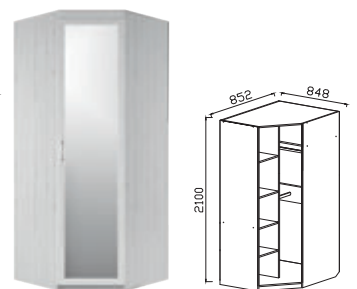

ГИП-3 ШКАФ УГЛОВОЙ С ЗЕРКАЛОМ
ДхВхШ: 848x2100x852 мм.

ГИП-15 ШКАФ МЦН
(СТЕЛЛАЖ УГЛ. С СЕГМЕНТАМИ)
ДхВхШ: 380x2100x500 мм.

ГИП-4 ШКАФ МЦН 800
ДхВхШ: 800x2100x400 мм.

ГИП-13 ШКАФ МЦН
ДхВхШ: 608x1290x414 мм.