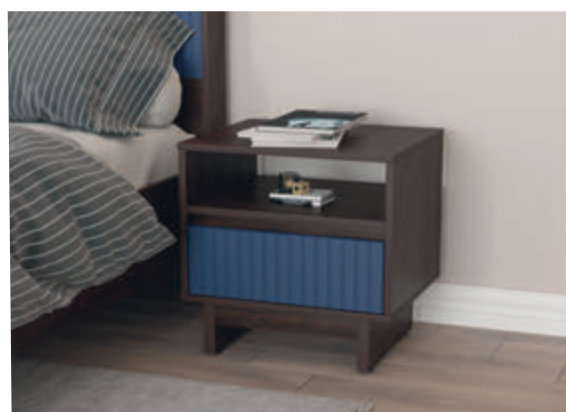

ЗЕРКАЛО КРУГЛОЕ
МОДЕРНО-800
ШхВ: 804x804мм

ЗЕРКАЛО
ПРЯМОУГОЛЬНОЕ
МОДЕРНО
ШхВ: 1104x504мм

КРОВАТЬ 1600
МОДЕРНО С ПОДЪЕМНЫМ
МЕХАНИЗМОМ
ШхВхГ: 1276/1476/1676x980x2152мм

КРОВАТЬ МОДЕРНО
С ПОДЪЕМНЫМ МЕХАНИЗМОМ
С МЯГКОЙ ВСТАВКОЙ
ШхВхГ: 1276/1476/1676x980x2152мм