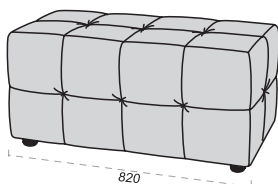

Пуф 80.40 СВИТ ДРИМ
Дизайн 7