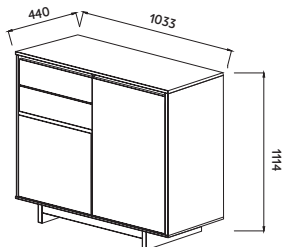

ВСП.ЦВЕТ

КАМЕНЬ
ТЕМНЫЙ

МОДЕРНО

МЕБЕЛЬ ДЛЯ ГОСТИНОЙ

Материал:
фасад МДФ
корпус ЛДСП

ФАСАДЫ
ТАБЛИЦА 8

КОМОД-ПЕНАЛ МОДЕРНО 1033
ШхВхГ: 1033x1114x440 мм

КОМОД-ПЕНАЛ МОДЕРНО В1/1033
ШхВхГ: 1033x1114x440 мм