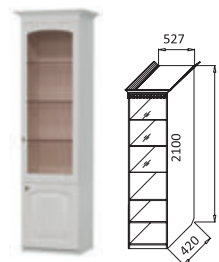

**** ШКАФ МЦН ПЕНАЛ
ДЛЯ ПОСУДЫ
ДхВхШ: 527x2100x420 мм*