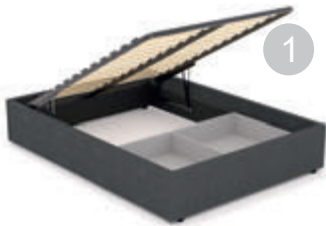

ВАРИАНТЫ КРОВАТНЫХ ОСНОВАНИЙ

КРОВАТНОЕ ОСНОВАНИЕ С ПОДЪЕМНЫМ МЕХАНИЗМОМ И СИСТЕМОЙ ХРАНЕНИЯ.