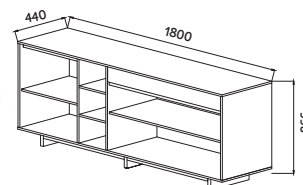

КОМОДИНО МОДЕРНО 1400
ШхВхГ: 1400x866x440 мм

КОМОДИНО МОДЕРНО 1800
ШхВхГ: 1800x866x440 мм

КОМОДИНО МОДЕРНО 1800 В-2
ШхВхГ: 1800x866x440 мм

КОМОДИНО МОДЕРНО 1800 В-1
ШхВхГ: 1800x866x440 мм

ЦВЕТОВАЯ СХЕМА СЕРИИ МОДЕРНО