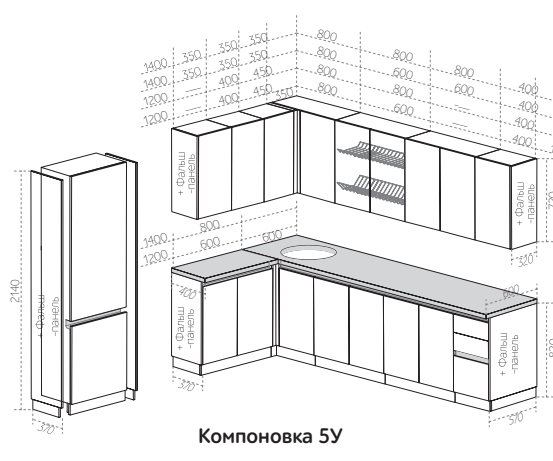

Компоновка 3У

Компоновка 5У