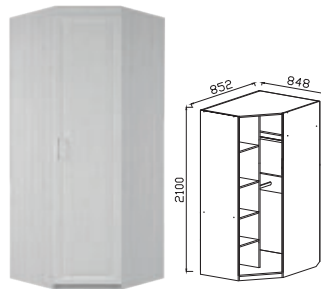

ГИП-3 ШКАФ УГЛОВОЙ
ДхВхШ: 848x2100x852 мм.