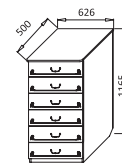

СТОЛ ТУАЛЕТНЫЙ-4
ДхВхШ: 1180x1400x440 мм

СТОЛ ТУАЛЕТНЫЙ-5
ДхВхШ: 1180x1560x412 мм

КОМОД С 6-Ю ЯЩИКАМИ
ДхВхШ: 970x1030x460 мм

КОМОД
ДхВхШ: 970x840x460 мм

КОМОД-ПЕНАЛ
ДхВхШ: 626x1165x500 мм

ИВУШКА 9

МЕБЕЛЬ ДЛЯ СПАЛЬНИ