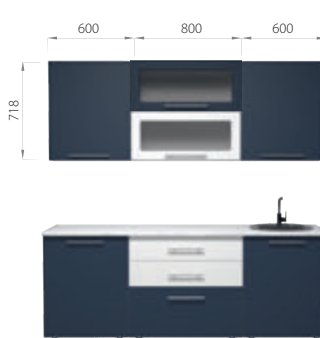

КОМПОНОВКА 1,6 м.

МДФ
ТАБЛИЦА 1

СТОЛЕШНИЦЫ
ТАБЛИЦА 4

КОМПОНОВКА 2,0 м.
(вариант 2)

МОДУЛИ