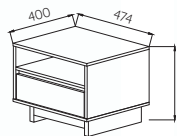

ТУМБА ПРИКРОВАТНАЯ
МОДЕРНО
ШхВхГ: 474x480x400мм