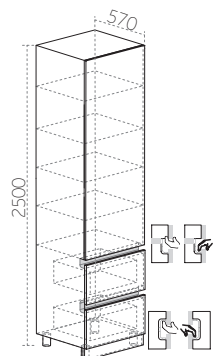

ПРОФИ 2500 ШП570 2ящ 400
ПРОФИ 2500 ШП570 2ящ 450
ПРОФИ 2500 ШП570 2ящ 500
ПРОФИ 2500 ШП570 2ящ 600