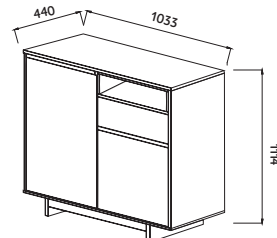

ВСП.ЦВЕТ

КАМЕНЬ
ТЕМНЫЙ

МОДЕРНО

МЕБЕЛЬ ДЛЯ ГОСТИНОЙ

Материал:
фасад МДФ
корпус ЛДСП

ФАСАДЫ
ТАБЛИЦА 8

КОМОД-ПЕНАЛ МОДЕРНО 1033
ШхВхГ: 1033x1114x440 мм

КОМОД-ПЕНАЛ МОДЕРНО В1/1033
ШхВхГ: 1033x1114x440 мм