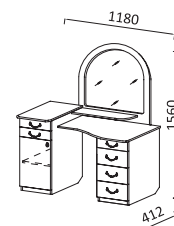

СТОЛ ТУАЛЕТНЫЙ-5
ДхВхШ: 1180x1560x412 мм