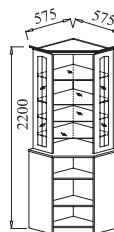

В-2 ВИТРИНА УГЛОВАЯ С ЗЕРКАЛАМИ
ДхВхШ: 575x2200x575 мм*