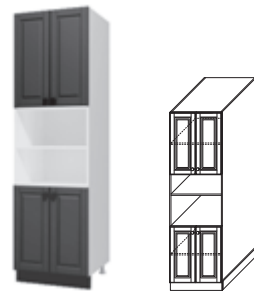

Шкаф кухонный хозяйственный под технику
ВхШхГ 2070x600x570
ВхШхГ 2270x600x570