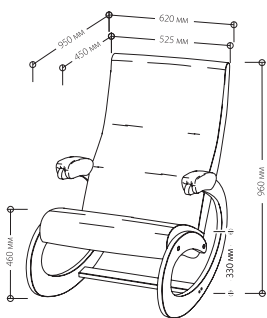

Толщина фанеры 20мм

КРЕСЛО-КАЧАЛКА «ТОМИ»

МЯГКАЯ МЕБЕЛЬ ДЛЯ ГОСТИНОЙ

ТКАНИ ТАБЛИЦА 5
ВЕЛЮР, РОГОЖКА

ДО.К1

ВхШхГ: 960 x 620 x 950 мм

ДО.К2

ВхШхГ: 960 x 620 x 950 мм