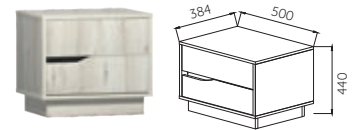

ШКАФ 3-Х ДВЕРНЫЙ
ШхВхГ: 2000x2200x580мм

ШКАФ 2-Х ДВЕРНЫЙ
ШхВхГ: 2000x2200x580мм

КОМОД 902
ШхВхГ: 902x900x444мм

КОМОД 1302
ШхВхГ: 1302x900x444мм

КОМОД 1302 B-1
ШхВхГ: 1302x900x444мм

ТУМБА ПРИКРОВАТНАЯ
(ЛЕВАЯ)
ШхВхГ: 500x440x384мм