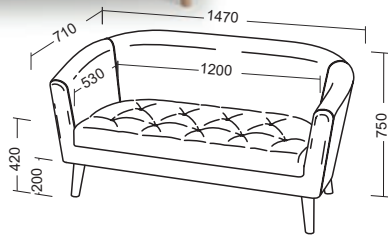

КРЕСЛО МОЖЕТ БЫТЬ ДОПОЛНЕНО МЯГКИМ ЧЕХЛОМ

ОБРАТИТЕ ВНИМАНИЕ! Чехол комплектуется отдельно!

ВАРИАНТЫ СТЕЖКИ ЧЕХЛА

СТЕФ

МЯГКАЯ МЕБЕЛЬ

ТКАНИ ТАБЛИЦА 5
ВЕЛЮР, РОГОЖКА

ДИВАН СТЕФ
ВхШхГ: 750x1470x710

КРЕСЛО СТЕФ
ВхШхГ: 750x800x710