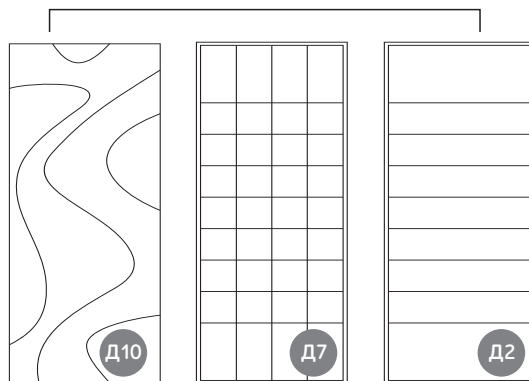

ОБРАТИТЕ ВНИМАНИЕ! Чехол комплектуется отдельно!

ВАРИАНТЫ СТЕЖКИ ЧЕХЛА