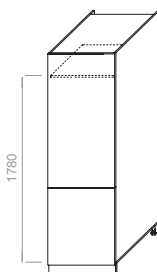

Шкаф-хоз-ный под
холодильник В4

ВхШхГ 2140x600x580
ВхШхГ 2340x600x580