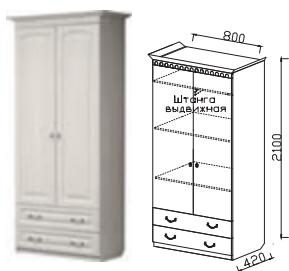

ШКАФ 2-Х ДВ. С ЯЩИКАМИ ИЗ
ГОСТИНОЙ "ГАРМОНИЯ-4"
ДхВхШ: 800х2100х420 мм*

ШКАФ 2-Х ДВ. ИЗ
ГОСТИНОЙ "ГАРМОНИЯ-4"
ДхВхШ: 800х2100х520 мм*

ШКАФ ПЕНАЛ МЦН С
ЯЩИКАМИ 1-НОДВЕРНЫЙ
ДхВхШ: 400х2100х420 мм*

ШКАФ УГЛОВОЙ
ДхВхШ: 700х2100х700/420 мм*