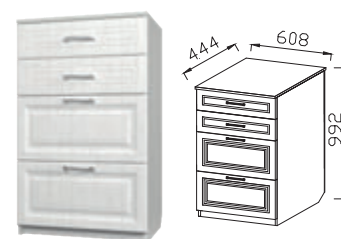

ЮНИОР

НАБОР МЕБЕЛИ ДЛЯ ДЕТСКОЙ

Материал:
фасад МДФ
корпус ЛДСП

ГИП- 16 СТОЛ ТУАЛЕТНЫЙ С ЗЕРКАЛОМ
ДхВхШ: 1124х700х400 мм.

ГИП- 8 СТОЛ ПИСЬМЕННЫЙ (УНИВЕРСАЛЬНЫЙ)
ДхВхШ: 1208х1660х540 мм.

ГИП- 9 КОМОД
ДхВхШ: 608х992х444 мм.