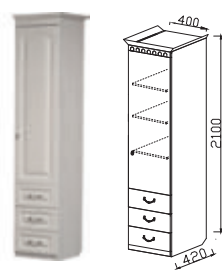

****
ШКАФ ПЕНАЛ МЦН С
ЯЩИКАМИ 1-НОДВЕРНЫЙ
ДхВхШ: 400х2100х420 мм*