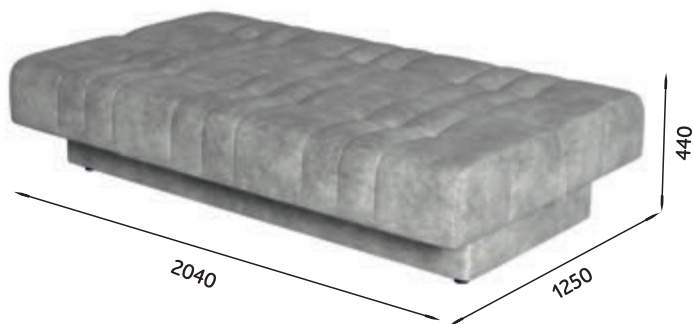

ДИВАН «МЭЙСОН»

МЯГКАЯ МЕБЕЛЬ ДЛЯ ГОСТИНОЙ

Материал: Ткань

Механизм трансформации дивана «Книжка»

ДхВхШ: 2040х(600)900х1030(1250)мм

Спальное место 2040х1250

ТКАНИ ТАБЛИЦА 5
ВЕЛЮР ФАКТУРНЫЙ