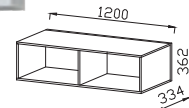

ДхВхШ: 1204x1094x414 мм
ГМ-9 Комод 1200 (вариант-1)

ГМ-12 ПОЛКА НАВЕСНАЯ
ДхВхШ: 1200x220x186 мм

ГМ-8 ШКАФ МЦН (СЕКЦИЯ
НАВЕСНАЯ1200)
ДхВхШ: 1200x362x334 мм

ГМ-10 КОМОД 1200
(ВАРИАНТ-2)
ДхВхШ: 1204x1094x414 мм