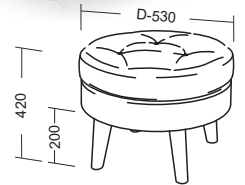

КРЕСЛО МОЖЕТ БЫТЬ ДОПОЛНЕНО МЯГКИМ ЧЕХЛОМ

ОБРАТИТЕ ВНИМАНИЕ! Чехол комплектуется отдельно!

ВАРИАНТЫ СТЕЖКИ ЧЕХЛА

СТЕФ

МЯГКАЯ МЕБЕЛЬ

ТКАНИ ТАБЛИЦА 5
ВЕЛЮР, РОГОЖКА

ДИВАН СТЕФ
ВхШхГ: 750x1470x710

КРЕСЛО СТЕФ
ВхШхГ: 750x800x710