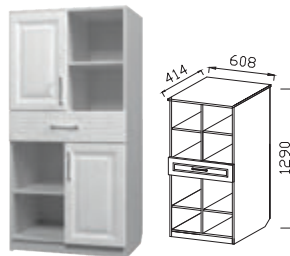

ГИП-3 ШКАФ УГЛОВОЙ С ЗЕРКАЛОМ
ДхВхШ: 848x2100x852 мм.

ГИП-15 ШКАФ МЦН
(СТЕЛЛАЖ УГЛ. С СЕГМЕНТАМИ)
ДхВхШ: 380x2100x500 мм.

ГИП-4 ШКАФ МЦН 800
ДхВхШ: 800x2100x400 мм.

ГИП-13 ШКАФ МЦН
ДхВхШ: 608x1290x414 мм.