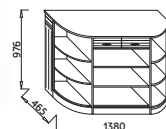

В-9 ШКАФ ДЛЯ ПОСУДЫ С ЗЕРКАЛАМИ
ДхВхШ: 1085x1228x370 мм*

В-10 КОМОД
ДхВхШ: 1085x972x465 мм

В-11 КОМОД СО СТЕКЛОМ
ДхВхШ: 1085x972x465 мм

В-13 КОМОДИНО
ДхВхШ: 1380x976x465 мм

В-14 КОМОДИНО
ДхВхШ: 1380x976x465 мм