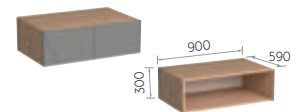

КОМОД СПЛИТ 1352
ШхВхГ: 1352x900x440мм

КОМОД СПЛИТ
ШхВхГ: 902x900x440мм

ТУМБА ПРИКРОВАТНАЯ СПЛИТ
ШхВхГ: 476x582x416мм

АНТРЕСОЛЬ ДЛЯ ШКАФА 2Х
ШхВхГ: 900x300x590мм

ТУМБА ПРИКРОВАТНАЯ СПЛИТ
ШхВхГ: 476x500x416мм