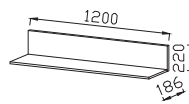

ГМ-12 ПОЛКА НАВЕСНАЯ
ДхВхШ: 1200x220x186 мм