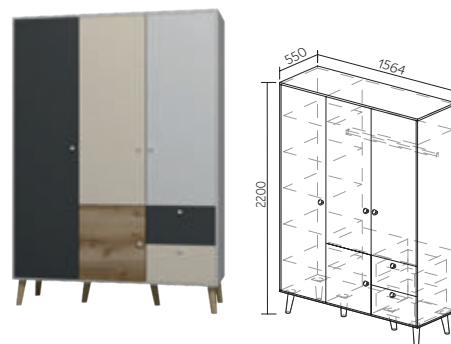

МОРТИ

НАБОР МЕБЕЛИ ДЛЯ ДЕТСКОЙ

Материал:
фасад ЛДСП
корпус ЛДСП