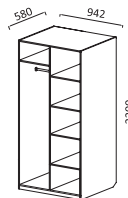

*****
ШКАФ 2-Х ДВ. ДЛЯ ПЛАТЬЯ И БЕЛЬЯ
ДхВхШ: 942x2200x580мм*