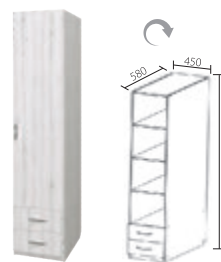

Материал:
фасад ЛДСП,
корпус ЛДСП

ШКАФ УГЛОВОЙ
ДхВхШ: 450x2200x580 мм.

ШКАФ 2-Х ДВЕРНЫЙ 900
ДхВхШ: 900x2200x580 мм.

ШКАФ ПЕНАЛ С ЯЩИКАМИ 450
ДхВхШ: 450x2200x580 мм.

ШКАФ ПЕНАЛ 450 УНИВЕРС.
ДхВхШ: 450x2200x580 мм.