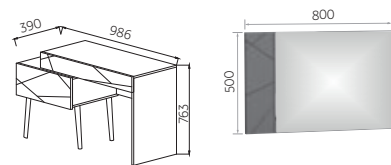

СПЛИТ

МЕБЕЛЬ ДЛЯ СПАЛЬНИ

Кровать к спальне СПЛИТ представлена в серии кроватей СВИТ ДРИМ

Материал: фасад МДФ, корпус ЛДСП

ЦВЕТОВАЯ СХЕМА СЕРИИ СПЛИТ