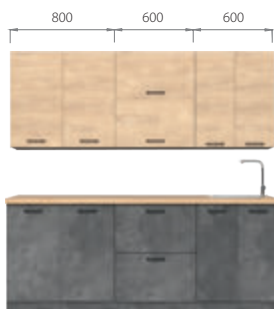

Компоновка 2,0 м.