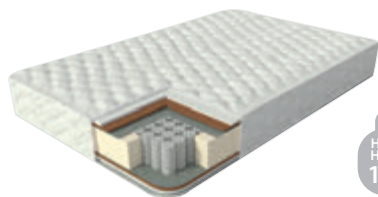

МАТРАЦ «КЛАССИК»

Состав: Полотно мебельное, кокос 10 мм, полиуретан 10мм.
Основание: Независимый п/б, короб ППУ.
Варианты покрытия: (ПП) Простеганный поликоттон;
(Т) трикотаж; (Ж) жаккард
Высота: 195 мм