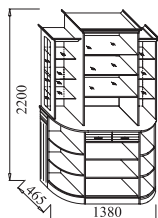

ВЕНЕЦИЯ

МЕБЕЛЬ ДЛЯ ГОСТИНОЙ

Материал:
фасад МДФ
корпус ЛДСП

В-1 ШКАФ УНИВЕРСАЛЬНЫЙ С ЗЕРКАЛАМИ
ДхВхШ: 1380x2200x465 мм*