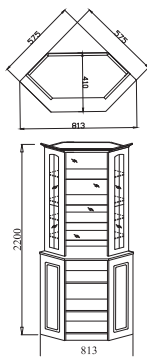

МЕБЕЛЬ ДЛЯ ГОСТИНОЙ

Материал:
фасад МДФ
корпус ЛДСП

В-5 ЗЕРКАЛО В РАМЕ
ДхВ: 1050x550 мм

В-4 ТУМБА ПОД ТВ
ДхВхШ: 1120x583x480 мм

Шкаф
В-9

Комод
В-10

МОДУЛИ В-9 И В-10 ОБРАЗУЮТ СЕРВАНТ В-11

В-12 ВИТРИНА С ЗЕРКАЛАМИ
ДхВхШ: 813x2200x410 мм*