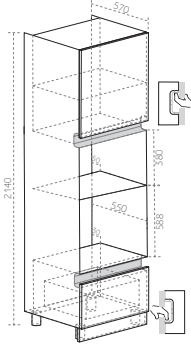

ПРОФИ 2140 ШПДШСВЧ570 1ящ 450
ПРОФИ 2140 ШПДШСВЧ570 1ящ 600