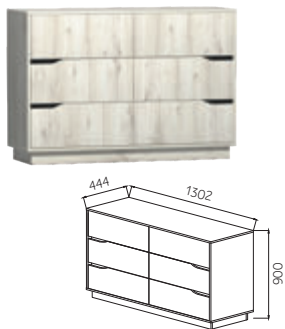

КОМОД 1302
ШхВхГ: 1302x900x444мм