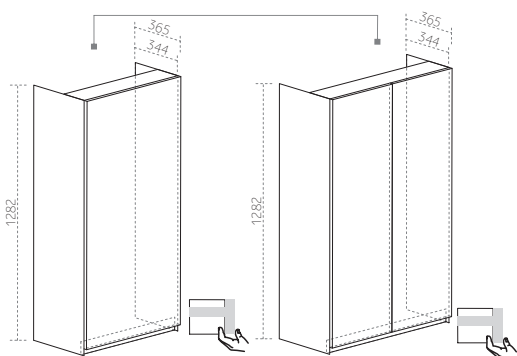

ШКАФЫ НАВЕСНЫЕ ГЛ. 365 мм ШН ПОД КОЛОНКУ (КОТЕЛ)

ПРОФИ 1280 ШНК370 400
ПРОФИ 1280 ШНК370 450
ПРОФИ 1280 ШНК370 500
ПРОФИ 1280 ШНК370 600