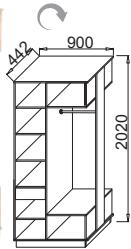

ЧЕРНАЯ
TERRA 118

ДУБ ФАКТУРНЫЙ
ГОРЬКИЙ ШОКОЛАД

ДУБ
АПРЕЛЬСКИЙ

ВИЗИТ 3

НАБОР МЕБЕЛИ ДЛЯ ПРИХОЖЕЙ

Материал:
фасад ЛДСП
корпус ЛДСП

B3-1**
ДхВхШ: 1000х2020х442 мм

B3-2
ДхВхШ: 900х2020х442 мм