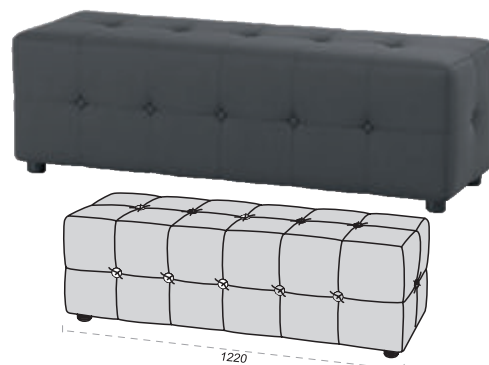

Пуф Пуф 120.40 СВИТ ДРИМ
Дизайн 5