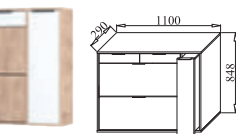

БЕЛЫЙ

ДУБ
ИРЛАНДСКИЙ

КОРПУС

ДУБ
ИРЛАНДСКИЙ

КАМЕНЬ

ДУБ
ИРЛАНДСКИЙ

B3-T1
ДхВхШ: 1100х848х290 мм

ВИЗИТ 4