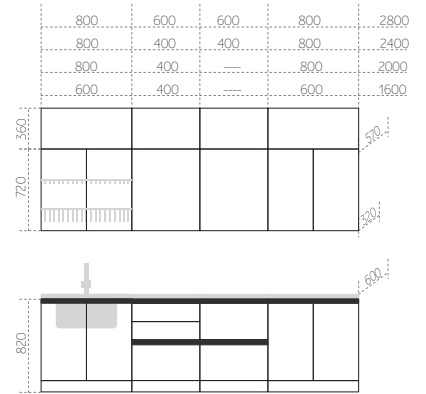

Компоновка 6