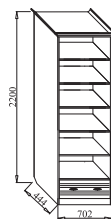

В-7 ШКАФ МЦН 2-Х ДВЕРНЫЙ
ДхВхШ: 702x2200x444 мм*