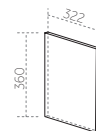

Полка ШНГ 400
Полка ШНГ 450
Полка ШНГ 500
Полка ШНГ 600
Полка ШНГ 800