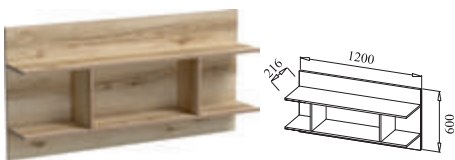

ПОЛКА
ДхВхШ: 1200x600x216 мм