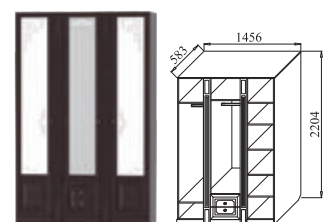

ШКАФ-ПЕНАЛ С
ЯЩИКАМИ/450
ДхВхШ: 450x2204x583 мм.

СТЕЛЛАЖ УГЛОВОЙ
ДхВхШ: 282x2204x560

СТЕЛЛАЖ УГЛОВОЙ
С ДВЕРЬЮ
ДхВхШ: 300x2204x560 мм

КОМОД
ДхВхШ: 936x868x440 мм.

СТОЛ ТУАЛЕТНЫЙ
ДхВхШ: 936x773x422 мм.

ШКАФ 4-Х ДВЕРНЫЙ
ДхВхШ: 1806x2204x583 мм.