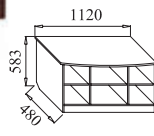

МЕБЕЛЬ ДЛЯ ГОСТИНОЙ

Материал:
фасад МДФ
корпус ЛДСП

В-5 ЗЕРКАЛО В РАМЕ
ДхВ: 1050x550 мм

В-4 ТУМБА ПОД ТВ
ДхВхШ: 1120x583x480 мм

Шкаф
В-9

Комод
В-10

МОДУЛИ В-9 И В-10 ОБРАЗУЮТ СЕРВАНТ В-11

В-12 ВИТРИНА С ЗЕРКАЛАМИ
ДхВхШ: 813x2200x410 мм*