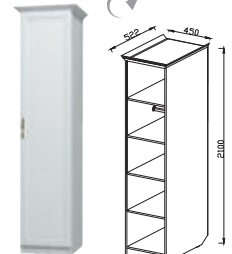

****
ШИК-1 ШКАФ-ПЕНАЛ
ДхВхШ: 450x2100x522 мм.*