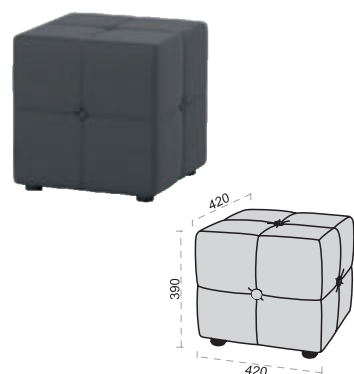

Пуф 40.40 СВИТ ДРИМ
Дизайн 5