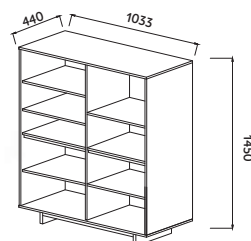

БУФЕТ МОДЕРНО В1
ШхВхГ: 1033x1450x440 мм

БУФЕТ МОДЕРНО
ШхВхГ: 1033x1450x440 мм

ПОЛКА МОДЕРНО 900
ШхВхГ: 900x252x170 мм

ПОЛКА МОДЕРНО 1400
ШхВхГ: 1400x252x170 мм

ПОЛКА МОДЕРНО 1200
ШхВхГ: 1200x252x170 мм

ПОЛКА МОДЕРНО 1800
ШхВхГ: 1800x252x170 мм