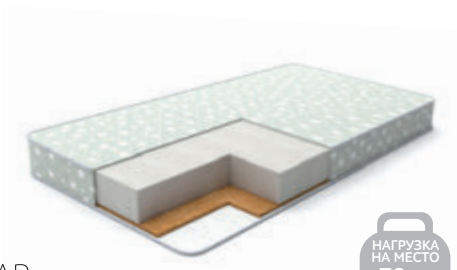

НАГРУЗКА
НА МЕСТО
70 кг

МАТРАЦ «ГУЛЛИВЕР»

Состав: Форплит 20 мм, пенополиуретан 100 мм.
Чехол: ХБ ткань стеганая на синтепоне (100г).
Высота: 140 мм