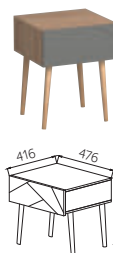

КОМОД СПЛИТ 1352
ШхВхГ: 1352x900x440мм

КОМОД СПЛИТ
ШхВхГ: 902x900x440мм

ТУМБА ПРИКРОВАТНАЯ СПЛИТ
ШхВхГ: 476x582x416мм

АНТРЕСОЛЬ ДЛЯ ШКАФА 2Х
ШхВхГ: 900x300x590мм

ТУМБА ПРИКРОВАТНАЯ СПЛИТ
ШхВхГ: 476x500x416мм