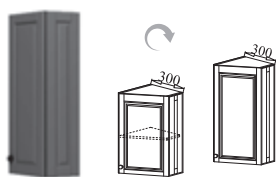

Шкаф кух-й настенный
торцевой с дверью

ВхШхГ 718x300x300
ВхШхГ 918x300x300