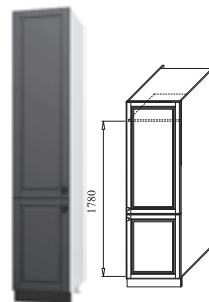

Шкаф-хозяйственный под холодильник В4
ВхШхГ 2140x600x580
ВхШхГ 2340x600x580