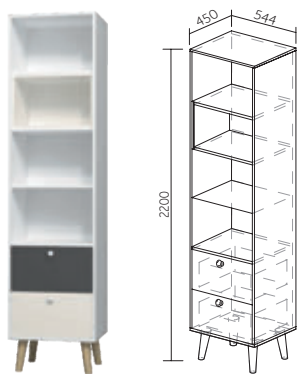

ФС СТПУ-1310 + Т-1054.1

Т-1054.1
ШхВхГ: 1054x744x450мм

СТП-1310.1
ШхВхГ: 1310x760x550мм

СТ07-1054.1
ШхВхГ: 1054x2200x450мм

КР-900.1
ДхШхВ: 2042x900x942мм

КР-1200.1
ДхШхВ: 2042x1200x1242мм

СТ07-544.1
ШхВхГ: 544x2200x450мм