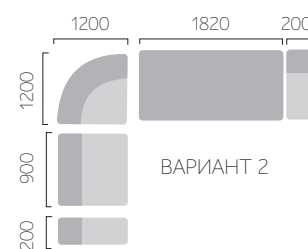

МОДУЛЬ (ОТТОМАНКА)
ДхВхШ: 900x1050x1800 мм

МОДУЛЬ ЦЕНТР (УГОЛ)
ДхВхШ: 1200x1050x1200 мм

ТКАНИ ТАБЛИЦА 5
ВЕЛЮР ФАКТУРНЫЙ

МОДУЛЬ 2Б (ПОДЛОКОТНИКИ)
ВхШхГ: 900x1130x200 мм

МОДУЛИ И ВАРИАНТЫ КОМПЛЕКТАЦИИ МЯГКОЙ ЗОНЫ ДИВАНА «ГРЕЙС 2»