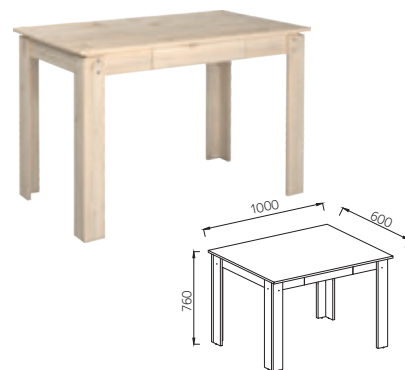

МЕБЕЛЬ ДЛЯ СТОЛОВОЙ

СТОЛ- КНИЖКА РАСКЛАДНОЙ
«ЭЛЕГАНТ»
ВхШхГ: 776x830x90(1512)мм

СТОЛ ОБЕДЕННЫЙ «ВАЛЬС»
ПОВОРОТНО-ОТКИДНОЙ
ВхШхГ: 756x600x700 (740x1200x700)мм

СТОЛ ОБЕДЕННЫЙ
С ЯЩИКОМ «РЕТРО»
ВхШхГ: 760x1000x600мм