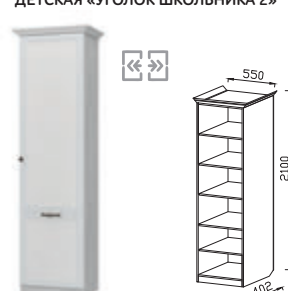

ГМ-1 ШКАФ МЦН 550
(ПЕНАЛ ДЛЯ ПОСУДЫ)
ДхВхШ: 550x2100x402 мм*

ГМ-2 ШКАФ МЦН 800 (2-Х
ДВЕРНЫЙ ДЛЯ ПОСУДЫ)
ДхВхШ: 800x2100x402 мм*

ГМ-3 ШКАФ МЦН 550
СО СТЕКЛОМ
ДхВхШ: 550x2100x402 мм*

ГМ-3 ШКАФ МЦН 550
ДхВхШ: 550x2100x402 мм*