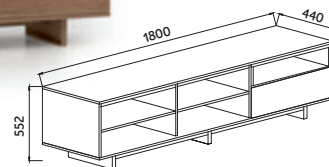

МОДЕРНО

МЕБЕЛЬ ДЛЯ ГОСТИНОЙ

6 видов
фасадов

Цоколь и планка
в стильном камне

Материал:
фасад МДФ

ФАСАДЫ
ТАБЛИЦА 8

ЦВЕТОВАЯ СХЕМА СЕРИИ МОДЕРНО

КОРПУС

ФАСАДЫ

ВСП.ЦВЕТ