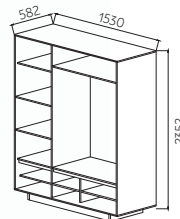

Материал:
фасад МДФ,
корпус ЛДСП

ТКАНИ
ТАБЛИЦА 5
ВЕЛЮР

ФАСАДЫ
ТАБЛИЦА 8

ШКАФ 3Х ДВЕРНЫЙ
МОДЕРНО
ШхВхГ: 1530x2352x582мм

ШКАФ 3Х ДВЕРНЫЙ В-1
МОДЕРНО
ШхВхГ: 1530x2352x582мм

СТОЛ ТУАЛЕТНЫЙ 2
МОДЕРНО
ШхВхГ: 1170x766x440мм