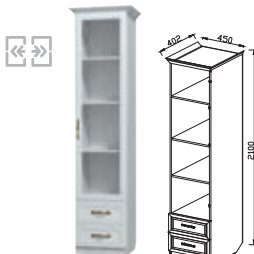

ШИК-3 ШКАФ УГЛОВОЙ
ДхВхШ: 848x2100x852 мм.*

ШИК-2 ШКАФ 2-Х ДВЕРНЫЙ
ДЛЯ ПЛАТЬЯ
ДхВхШ: 900x2100x522 мм.*

ШИК-1 ШКАФ-ПЕНАЛ
ДхВхШ: 450x2100x522 мм.*

ШИК-4 ШКАФ-ПЕНАЛ С ЯЩИКАМИ
ДхВхШ: 450x2100x522 мм.*

ШИК-5 ШКАФ
КОМБИНИРОВАННЫЙ (В-1)
ДхВхШ: 450x2100x402 мм.*