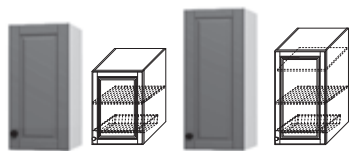

Шкаф кух. настенный
с сушкой однодверный

ВхШхГ 718x500/600x320
ВхШхГ 918x500/600x320