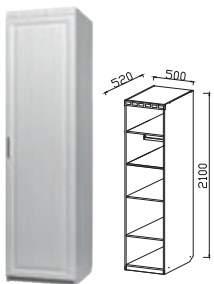

ГИП-1 ШКАФ- ПЕНАЛ 500
ДхВхШ: 500x2100x520 мм.