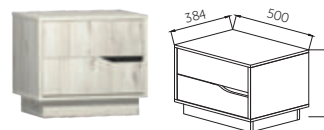

ШКАФ 3-Х ДВЕРНЫЙ
ШхВхГ: 2000x2200x580мм

ШКАФ 2-Х ДВЕРНЫЙ
ШхВхГ: 2000x2200x580мм

КОМОД 902
ШхВхГ: 902x900x444мм

КОМОД 1302
ШхВхГ: 1302x900x444мм

КОМОД 1302 B-1
ШхВхГ: 1302x900x444мм

ТУМБА ПРИКРОВАТНАЯ
(ЛЕВАЯ)
ШхВхГ: 500x440x384мм