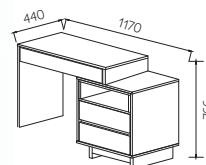

Материал:
фасад МДФ,
корпус ЛДСП

ТКАНИ
ТАБЛИЦА 5
ВЕЛЮР

ФАСАДЫ
ТАБЛИЦА 8

ШКАФ 3Х ДВЕРНЫЙ
МОДЕРНО
ШхВхГ: 1530x2352x582мм

ШКАФ 3Х ДВЕРНЫЙ В-1
МОДЕРНО
ШхВхГ: 1530x2352x582мм

СТОЛ ТУАЛЕТНЫЙ 2
МОДЕРНО
ШхВхГ: 1170x766x440мм