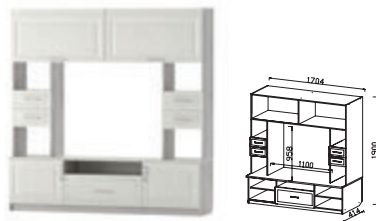

НГ-2 ШКАФ МЦН
ДхВхШ: 500x2100x400 мм*

НГ-3 ШКАФ-ПЕНАЛ
ДхВхШ: 500x2100x400 мм*

НГ-4 ШКАФ 2-Х ДВЕРНЫЙ
ДЛЯ ПОСУДЫ 800
ДхВхШ: 800x2100x400 мм*

НГ-5 ШКАФ 2-Х ДВЕРНЫЙ
ДЛЯ ПЛАТЬЯ 800
ДхВхШ: 800x2100x520 мм*

НГ-6 СЕКЦИЯ ДЛЯ ТВА
(ВАРИАНТ-1)
ДхВхШ: 1704x1900x414
Ниша под ТВ: 1100x958x414 мм.