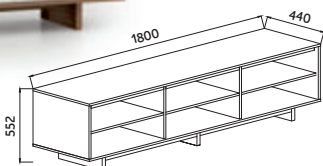

ТУМБА ДЛЯ ТВА
МОДЕРНО 1800 В-1
ШхВхГ: 1800x552x440мм