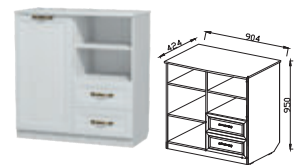

****
ШИК-7 ШКАФ
КОМБИНИРОВАННЫЙ (В-3)
ДхВхШ: 904x950x424 мм.*