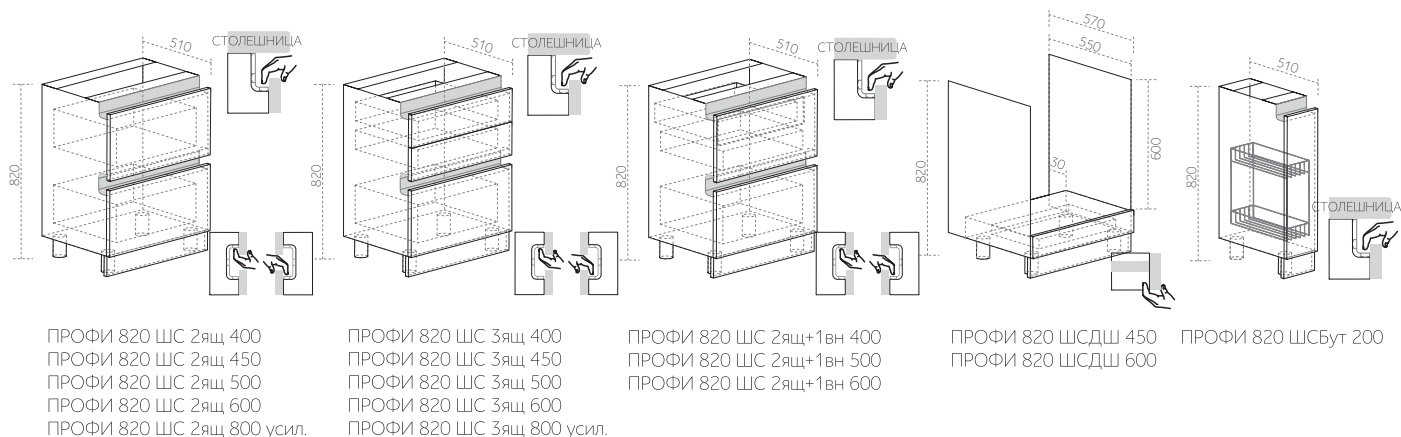

ШКАФ- СТОЛЫ С ВЫДВИЖНЫМИ ЭЛЕМЕНТАМИ (ЯЩИКАМИ) ПОД СТОЛЕШНИЦУ ГЛ.600 мм.

ПРОФИ 820 ШС 2ящ 400
ПРОФИ 820 ШС 2ящ 450
ПРОФИ 820 ШС 2ящ 500
ПРОФИ 820 ШС 2ящ 600
ПРОФИ 820 ШС 2ящ 800 усил.

ПРОФИ 820 ШС 3ящ 400
ПРОФИ 820 ШС 3ящ 450
ПРОФИ 820 ШС 3ящ 500
ПРОФИ 820 ШС 3ящ 600
ПРОФИ 820 ШС 3ящ 800 усил.

ПРОФИ 820 ШС 2ящ+1бн 400
ПРОФИ 820 ШС 2ящ+1бн 500
ПРОФИ 820 ШС 2ящ+1бн 600

ПРОФИ 820 ШСДШ 450
ПРОФИ 820 ШСДШ 600

ПРОФИ 820 ШСБут 200

ШКАФ- СТОЛЫ ПОД МОЙКУ ПОД СТОЛЕШНИЦУ ГЛ.600 мм.