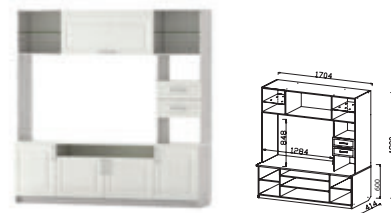

НГ-2 ШКАФ МЦН
ДхВхШ: 500x2100x400 мм*

НГ-3 ШКАФ-ПЕНАЛ
ДхВхШ: 500x2100x400 мм*

НГ-4 ШКАФ 2-Х ДВЕРНЫЙ
ДЛЯ ПОСУДЫ 800
ДхВхШ: 800x2100x400 мм*

НГ-5 ШКАФ 2-Х ДВЕРНЫЙ
ДЛЯ ПЛАТЬЯ 800
ДхВхШ: 800x2100x520 мм*

НГ-6 СЕКЦИЯ ДЛЯ ТВА
(ВАРИАНТ-1)
ДхВхШ: 1704x1900x414
Ниша под ТВ: 1100x958x414 мм.