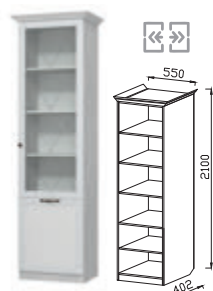

ГМ-1 ШКАФ МЦН 550
(ПЕНАЛ ДЛЯ ПОСУДЫ)
ДхВхШ: 550x2100x402 мм*

ГМ-2 ШКАФ МЦН 800 (2-Х
ДВЕРНЫЙ ДЛЯ ПОСУДЫ)
ДхВхШ: 800x2100x402 мм*

ГМ-3 ШКАФ МЦН 550
СО СТЕКЛОМ
ДхВхШ: 550x2100x402 мм*

ГМ-3 ШКАФ МЦН 550
ДхВхШ: 550x2100x402 мм*