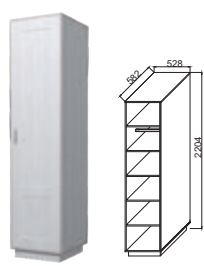

Материал:
фасад ЛДСП
корпус ЛДСП

ДОПОЛНИТЕЛЬНЫЕ МОДУЛИ:
ПРИХОЖАЯ «ВИЗИТ 6»
ГОСТИНАЯ «ВОЛЖАНКА»

ШКАФ 4-Х ДВЕРНЫЙ
ДхВхШ: 1992х2204х582 мм.

ШКАФ-ПЕНАЛ
ДхВхШ: 528х2204х582 мм.

ШКАФ 3-Х ДВЕРНЫЙ
ДхВхШ: 1504х2204х582 мм.