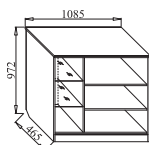

МЕБЕЛЬ ДЛЯ ГОСТИНОЙ

Материал:
фасад МДФ
корпус ЛДСП

В-5 ЗЕРКАЛО В РАМЕ
ДхВ: 1050x550 мм

В-4 ТУМБА ПОД ТВ
ДхВхШ: 1120x583x480 мм

Шкаф
В-9

Комод
В-10

МОДУЛИ В-9 И В-10 ОБРАЗУЮТ СЕРВАНТ В-11

В-12 ВИТРИНА С ЗЕРКАЛАМИ
ДхВхШ: 813x2200x410 мм*

В-9 ШКАФ ДЛЯ ПОСУДЫ С ЗЕРКАЛАМИ
ДхВхШ: 1085x1228x370 мм*

В-10 КОМОД
ДхВхШ: 1085x972x465 мм

В-11 КОМОД СО СТЕКЛОМ
ДхВхШ: 1085x972x465 мм

В-13 КОМОДИНО
ДхВхШ: 1380x976x465 мм

В-14 КОМОДИНО
ДхВхШ: 1380x976x465 мм