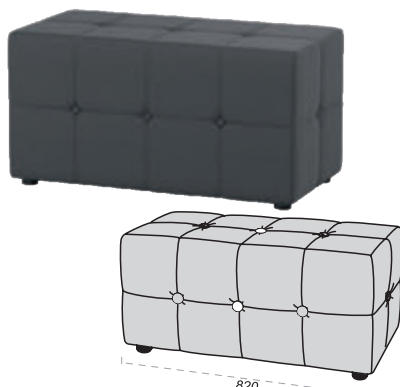

Пуф 80.40 СВИТ ДРИМ
Дизайн 5