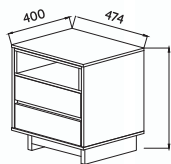

Материал:
фасад МДФ,
корпус ЛДСП

ТКАНИ
ТАБЛИЦА 5
ВЕЛЮР

ФАСАДЫ
ТАБЛИЦА 8

ШКАФ 3Х ДВЕРНЫЙ
МОДЕРНО
ШхВхГ: 1530x2352x582мм

ШКАФ 3Х ДВЕРНЫЙ В-1
МОДЕРНО
ШхВхГ: 1530x2352x582мм

СТОЛ ТУАЛЕТНЫЙ 2
МОДЕРНО
ШхВхГ: 1170x766x440мм