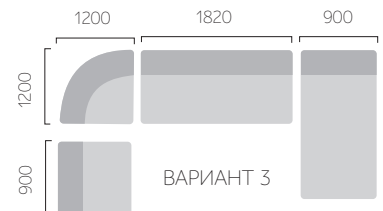

МОДУЛЬ Д2 (РАСКЛАДНОЙ)
 ДхВхШ: 1820x1050x1200/1800 мм

МОДУЛЬ (ОТТОМАНКА)
 ДхВхШ: 910x1050x1800 мм

МОДУЛЬ ЦЕНТР (УГОЛ)
 ДхВхШ: 1200x1050x1800 мм

МОДУЛИ И ВАРИАНТЫ КОМПЛЕКТАЦИИ МЯГКОЙ ЗОНЫ ДИВАНА «ГРЕЙС 1»