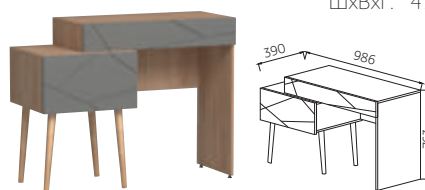

ЦВЕТОВАЯ СХЕМА СЕРИИ СПЛИТ