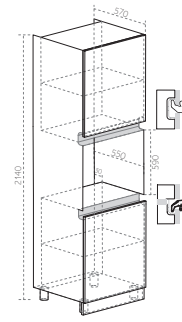

ПРОФИ 2140 ШПДШ570 450
ПРОФИ 2140 ШПДШ570 600