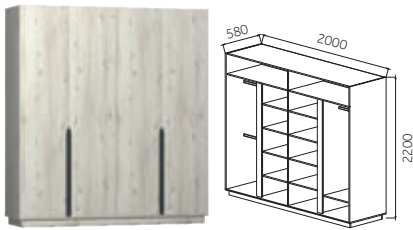

КОРПУС

СОСНА ЛАПЛАНДИЯ ДУБ ДЕЛАНО ДУБ ДЕЛАНО СЕРЫЙ ДУБ ДЕЛАНО ТЕМНЫЙ ДУБ АПРЕЛЬСКИЙ

ФАСАДЫ

МЕРЕНГА БИСКВИТ МАКАРУН ГИННЕСС ОКЕАНИЯ

АЛМА

МЕБЕЛЬ ДЛЯ СПАЛЬНИ

Материал:
фасад ЛДСП
корпус ЛДСП

ШКАФ 4-Х ДВЕРНЫЙ
ШхВхГ: 2000x2200x580мм