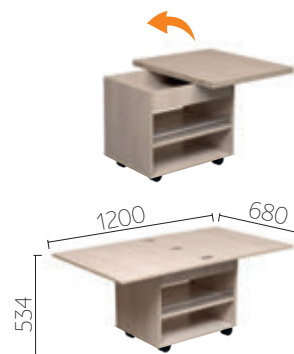

СТОЛ ЖУРНАЛЬНЫЙ 9
ТРАНСФОРМЕР

Материал: ЛДСП
ДхВхШ: 680x550x600 мм
(в разложенном виде
1200x534x680 мм)