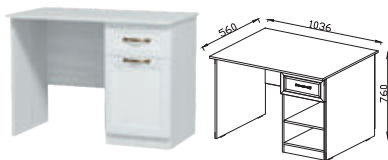

ШИК-9 СТОЛ ПИСЬМЕННЫЙ 1-НО ТУМБОВЫЙ
ДхВхШ: 1036х760х560 мм.