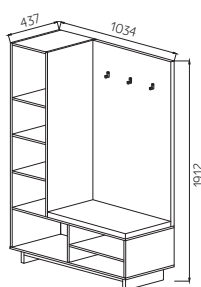

Антресоль МОДЕРНО

ШхВхГ: 810x378x437мм

Шкаф
комбинированный
МОДЕРНО

ШхВхГ: 1032x1912x440мм