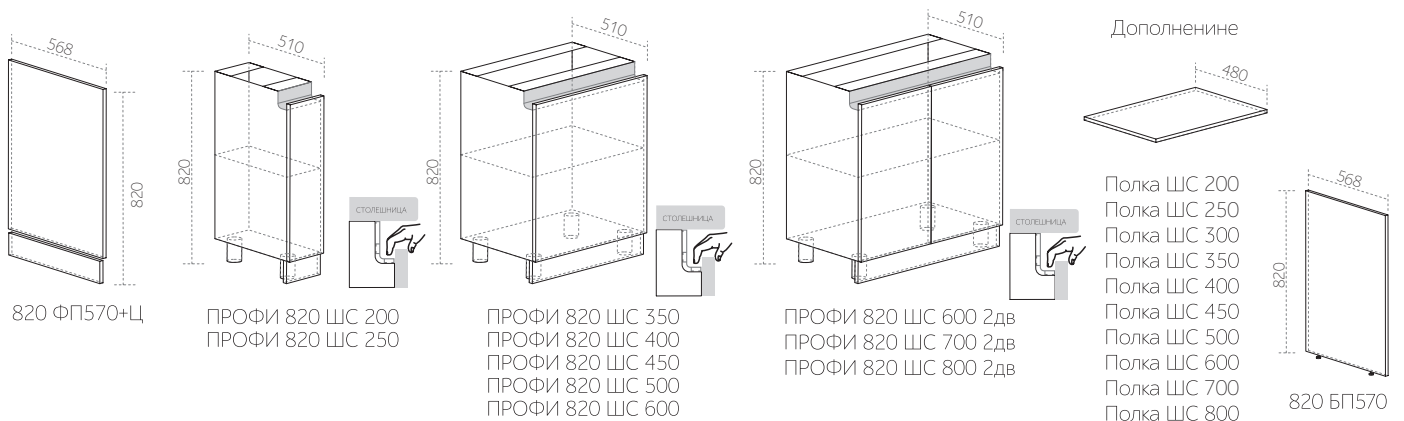

Материал:
фасад МДФ,
корпус ЛДСП

ПРОФИ

МЕБЕЛЬ ДЛЯ КУХНИ

ЛДСП
ТАБЛИЦА 1

МДФ
ТАБЛИЦА 1

СТОЛЕШНИЦЫ
ТАБЛИЦА 4

ШКАФ- СТОЛЫ С ПОЛКОЙ ПОД СТОЛЕШНИЦУ ГЛ. 400 мм.

ШКАФ- СТОЛЫ С ПОЛКОЙ ПОД СТОЛЕШНИЦУ ГЛ. 600 мм.