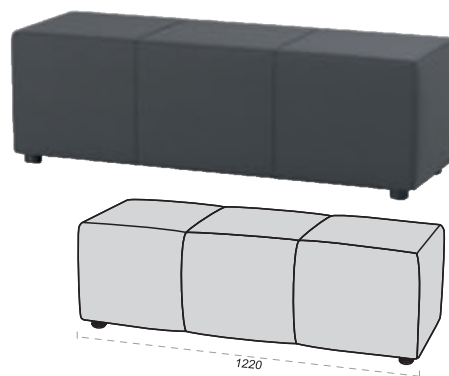

Кровать СВИТ ДРИМ
Дизайн 8

Кровать СВИТ ДРИМ
Дизайн 9

СВИТ ДРИМ

МЯГКАЯ МЕБЕЛЬ ДЛЯ СПАЛЬНИ

ТКАНИ ТАБЛИЦА 5
ВЕЛЮР, РОГОЖКА

ПУФИКИ К КРОВАТЯМ СВИТ ДРИМ

Пуф 40.40 СВИТ ДРИМ
Дизайн 0

Пуф 80.40 СВИТ ДРИМ
Дизайн 0