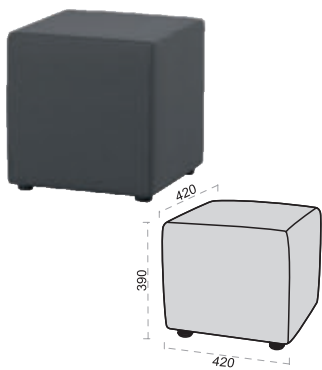

Кровать СВИТ ДРИМ
Дизайн 8

Кровать СВИТ ДРИМ
Дизайн 9

СВИТ ДРИМ

МЯГКАЯ МЕБЕЛЬ ДЛЯ СПАЛЬНИ

ТКАНИ ТАБЛИЦА 5
ВЕЛЮР, РОГОЖКА

ПУФИКИ К КРОВАТЯМ СВИТ ДРИМ

Пуф 40.40 СВИТ ДРИМ
Дизайн 0

Пуф 80.40 СВИТ ДРИМ
Дизайн 0