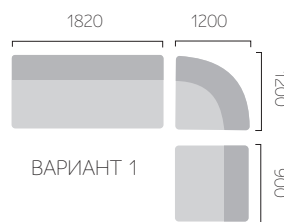

МОДУЛИ И ВАРИАНТЫ КОМПЛЕКТАЦИИ МЯГКОЙ ЗОНЫ ДИВАНА «ГРЕЙС 1»

- Декоративная ножка из массива березы
- Механизм соединения "Зацеп" для крепления оттоманки к дивану предусмотрен с двух сторон дивана.