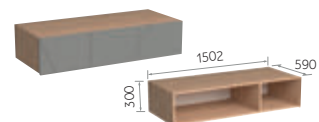

АНТРЕСОЛЬ ДЛЯ ШКАФА 3Х
ШхВхГ: 1502x300x590мм