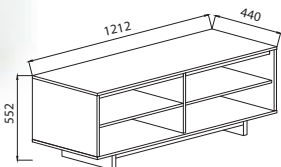

МОДЕРНО

МЕБЕЛЬ ДЛЯ ГОСТИНОЙ

6 видов
фасадов

Цоколь и планка
в стильном камне

Материал:
фасад МДФ

ФАСАДЫ
ТАБЛИЦА 8

ТУМБА ДЛЯ ТВА
МОДЕРНО 1200
ШхВхГ: 1212x552x440мм

ТУМБА ДЛЯ ТВА
МОДЕРНО 1400
ШхВхГ: 1400x552x440мм