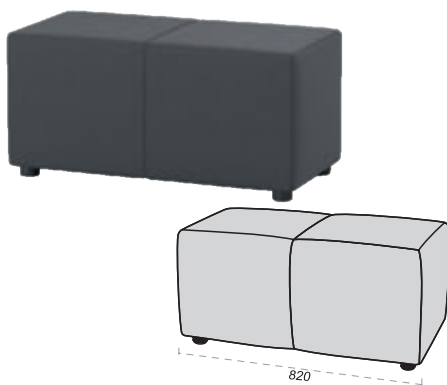

Кровать СВИТ ДРИМ
Дизайн 8

Кровать СВИТ ДРИМ
Дизайн 9

СВИТ ДРИМ

МЯГКАЯ МЕБЕЛЬ ДЛЯ СПАЛЬНИ

ТКАНИ ТАБЛИЦА 5
ВЕЛЮР, РОГОЖКА

ПУФИКИ К КРОВАТЯМ СВИТ ДРИМ

Пуф 40.40 СВИТ ДРИМ
Дизайн 0

Пуф 80.40 СВИТ ДРИМ
Дизайн 0