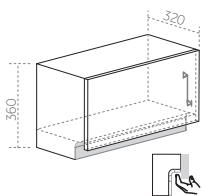

ШКАФЫ НАВЕСНЫЕ ГЛ. 320 мм

ПРОФИ 360 ШНГ/2 400
ПРОФИ 360 ШНГ/2 450
ПРОФИ 360 ШНГ/2 500
ПРОФИ 360 ШНГ/2 600
ПРОФИ 360 ШНГ/2 800 усил.