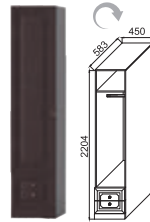

КОРПУС
ДУБ
АПРЕЛЬСКИЙ

ФАСАД
ХАДСОН

ВИНТАЖНАЯ ФУРНИТУРА

Материал:
фасад МДФ,
корпус ЛДСП

ЕВА 11

МЕБЕЛЬ ДЛЯ СПАЛЬНИ

ШКАФ УГЛОВОЙ
ДхВхШ: 930x2204x930 мм

ШКАФ 2-Х ДВЕРНЫЙ
ДхВхШ: 1004x2204x583 мм.