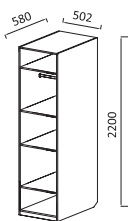

*****
ШКАФ-ПЕНАЛ ОДНОДВ. С ПОЛКАМИ
(СО ШТАНГОЙ)
ДхВхШ: 502x2200x580мм*