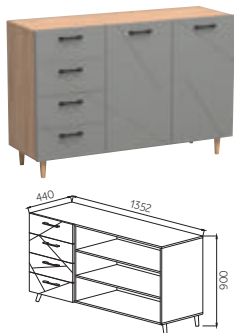

ШКАФ 3Х ДВЕРНЫЙ СПЛИТ
ШхВхГ: 1502x2204x590мм

ШКАФ 4Х ДВЕРНЫЙ СПЛИТ
ШхВхГ: 1800x2204x590мм

АНТРЕСОЛЬ ДЛЯ ШКАФА 4Х
ШхВхГ: 1800x300x590мм

АНТРЕСОЛЬ ДЛЯ ШКАФА 3Х
ШхВхГ: 1502x300x590мм

КОМОД СПЛИТ 1352 В-1
ШхВхГ: 1352x900x440мм