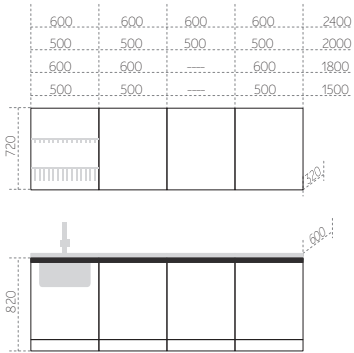

Компоновка 4