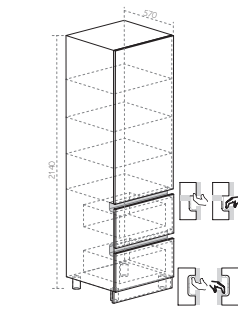

ПРОФИ 2140 ШП570 2ящ 400
ПРОФИ 2140 ШП570 2ящ 450
ПРОФИ 2140 ШП570 2ящ 500
ПРОФИ 2140 ШП570 2ящ 600