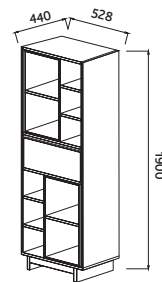

ПЕНАЛ ОТКРЫТЫЙ МОДЕРНО
ШхВхГ: 528x1900x440 мм