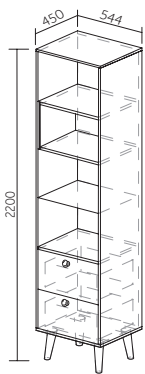

СТ07-544.1
ШхВхГ: 544x2200x450мм