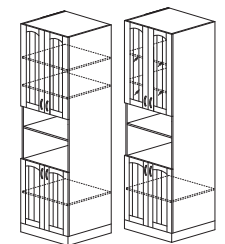

Шкаф хозяйственный под технику / со стеклом

В*Ш*Г 2270*600*580

ОБРАТИТЕ ВНИМАНИЕ! Шкафы под мойку, мойкой не комплектуются.
Размеры модулей указаны без учета столешницы.