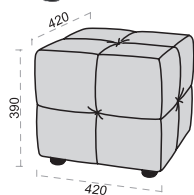

Пуф 40.40 СВИТ ДРИМ
Дизайн 7