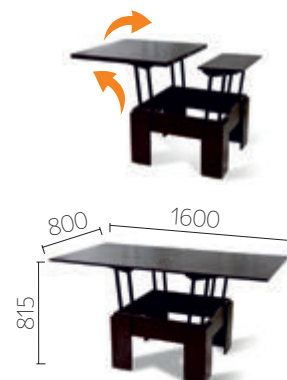

СТОЛ
ЖУРНАЛЬНЫЙ

Материал: МДФ, массив березы
ДхВхШ: 1000х530х600 мм

СТОЛ
ЖУРНАЛЬНЫЙ 2

Материал: ЛДСП
ДхВхШ: 590х537х675 мм
ДхВхШ: 800х537х800 мм

ТАБЛИЦА 1
ЦВЕТА ЛДСП

СТОЛ ЖУРНАЛЬНЫЙ
КРУГЛЫЙ (СТЕКЛО)

Материал: МДФ/ ЛДСП
ДхВхШ: 700х545х700 мм

СТОЛ ЖУРНАЛЬНЫЙ
ОВАЛЬНЫЙ (СТЕКЛО)

Материал: МДФ/ ЛДСП
ДхВхШ: 1000х550х600 мм

СТОЛ
ЖУРНАЛЬНЫЙ 5

Материал: ЛДСП, стекло белое
ДхВхШ: 700x464x500 мм
ДхВхШ: 900x464x500 мм

СТОЛ ЖУРНАЛЬНЫЙ 6К
ТРАНСФОРМЕР

Материал: ЛДСП
ДхВхШ: 800x484x800 мм
(в разложенном виде
1600x815x800 мм)