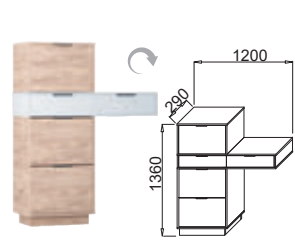

B3-6
ДхВхШ: 1200х2020х442 мм

B3-5
ДхВхШ: 1200х1360х290 мм