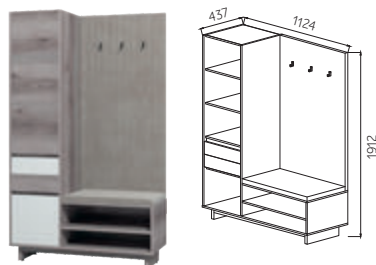

Шкаф комби-ый 1124 МОДЕРНО
ШхВхГ: 1124x1912x440мм