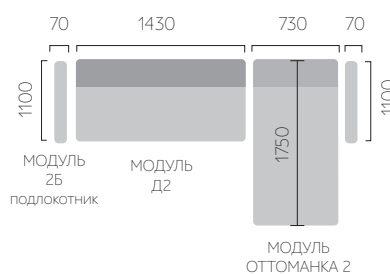

ДИВАН "ОСКАР 2"
ВАРИАНТ 1

(Д1+Д2 +модуль 2Б (подлокотники))
2300x1100x950 мм (сп.м. 2150x1670)

ДИВАН "ОСКАР 2"
ВАРИАНТ 2

(Д2+оттоманка-2 +модуль 2Б (подлокотники))
2300x1750x950 мм (сп.м. 2150x1670)

Мягкая анатомическая форма сидения и спинки