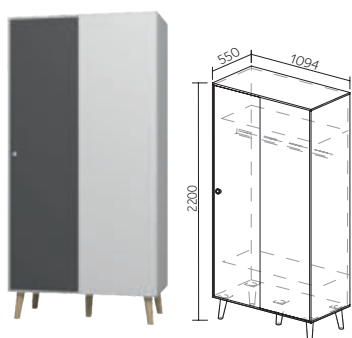

ШК07-1054.1
ШхВхГ: 1054x2200x550мм