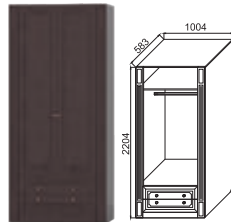

КОРПУС
ДУБ
АПРЕЛЬСКИЙ

ФАСАД
ХАДСОН

ВИНТАЖНАЯ ФУРНИТУРА

Материал:
фасад МДФ,
корпус ЛДСП

ЕВА 11

МЕБЕЛЬ ДЛЯ СПАЛЬНИ

ШКАФ УГЛОВОЙ
ДхВхШ: 930x2204x930 мм

ШКАФ 2-Х ДВЕРНЫЙ
ДхВхШ: 1004x2204x583 мм.