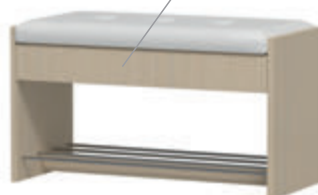

СХЕМА 1

СХЕМА 2

СХЕМА 3

ВИЗИТ 1

НАБОР МЕБЕЛИ ДЛЯ ПРИХОЖЕЙ

ТУМБА ДЛЯ ОБУВИ
Материал: ЛДСП/ КОЖА
ДхВхШ: 800х450х350 мм.

БАНКЕТКА «БОЛЕРО/1»
Материал: МАССИВ/ КОЖА
ДхВхШ: 900х430х400 мм.

ТУМБА ДЛЯ ОБУВИ
С ВЫДВИЖНЫМ ЯЩИКОМ
Материал: ЛДСП/ КОЖА
ДхВхШ: 782х448х350 мм.