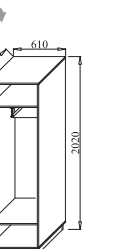

B3-3
ДхВхШ: 1000х2020х442 мм

B3-4
ДхВхШ: 900х2020х442 мм

B3-Ш
ДхВхШ: 610х2020х442 мм

B3-5
ДхВхШ: 1200х1360х290 мм

B3-6
ДхВхШ: 1200х2020х442 мм

B3-Т
ДхВхШ: 610х1184х250 мм

ТУМБА ДЛЯ ОБУВИ В1
С МЯГКИМ ЭЛЕМЕНТОМ
ДхВхШ: 920х570х420 мм