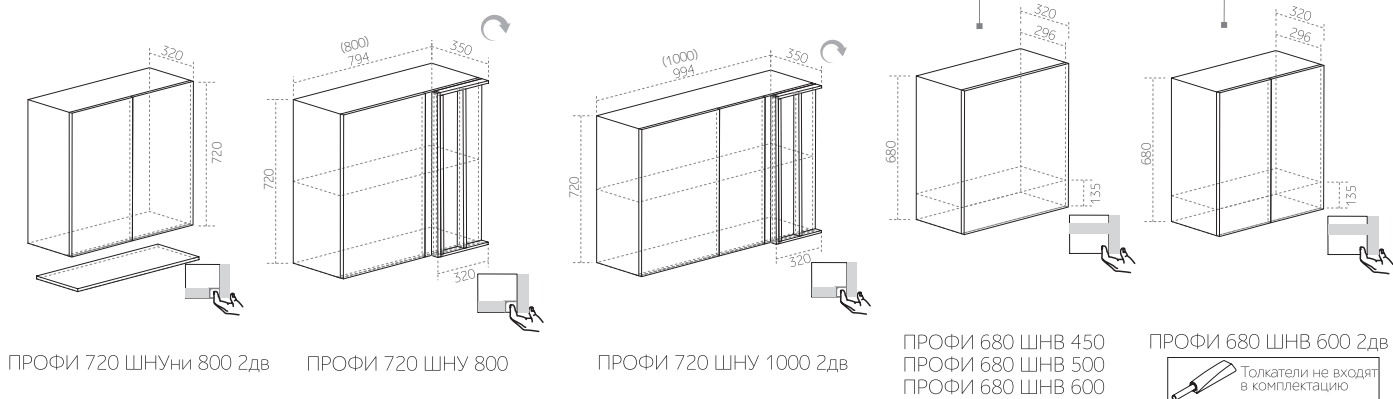

ПРОФИ 720 ШНУни 800 2дв

ПРОФИ 720 ШНУ 800

ПРОФИ 720 ШНУ 1000 2дв

ПРОФИ 680 ШНВ 450
ПРОФИ 680 ШНВ 500
ПРОФИ 680 ШНВ 600

ПРОФИ 680 ШНВ 600 2дв

Толкатели не входят в комплектацию