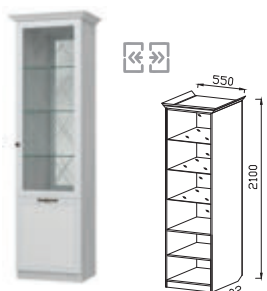

ГМ-1 ШКАФ МЦН 550
(ПЕНАЛ ДЛЯ ПОСУДЫ)
ДхВхШ: 550x2100x402 мм*

ГМ-2 ШКАФ МЦН 800 (2-Х
ДВЕРНЫЙ ДЛЯ ПОСУДЫ)
ДхВхШ: 800x2100x402 мм*

ГМ-3 ШКАФ МЦН 550
СО СТЕКЛОМ
ДхВхШ: 550x2100x402 мм*

ГМ-3 ШКАФ МЦН 550
ДхВхШ: 550x2100x402 мм*