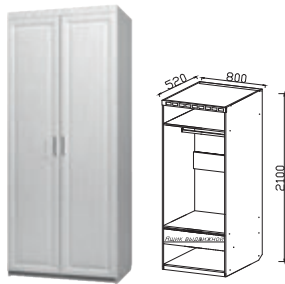

ГИП-2 ШКАФ 2-Х ДВЕРНЫЙ
ДЛЯ ДЕТСКОГО ПЛАТЬЯ И БЕЛЬЯ
ДхВхШ: 800x2100x520 мм.