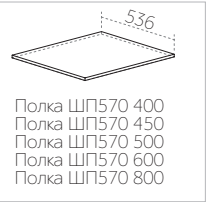

Полка ШП570 400
Полка ШП570 450
Полка ШП570 500
Полка ШП570 600
Полка ШП570 800