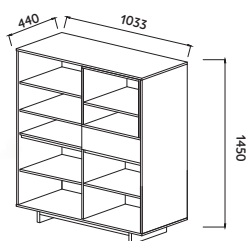

БУФЕТ МОДЕРНО В1
ШхВхГ: 1033x1450x440 мм

БУФЕТ МОДЕРНО
ШхВхГ: 1033x1450x440 мм

ПОЛКА МОДЕРНО 900
ШхВхГ: 900x252x170 мм

ПОЛКА МОДЕРНО 1400
ШхВхГ: 1400x252x170 мм

ПОЛКА МОДЕРНО 1200
ШхВхГ: 1200x252x170 мм

ПОЛКА МОДЕРНО 1800
ШхВхГ: 1800x252x170 мм