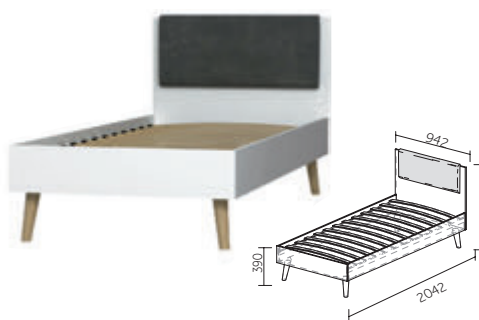

ФС СТПУ-1310 + Т-1054.1

Т-1054.1
ШхВхГ: 1054x744x450мм

СТП-1310.1
ШхВхГ: 1310x760x550мм

СТ07-1054.1
ШхВхГ: 1054x2200x450мм

КР-900.1
ДхШхВ: 2042x900x942мм

КР-1200.1
ДхШхВ: 2042x1200x1242мм

СТ07-544.1
ШхВхГ: 544x2200x450мм