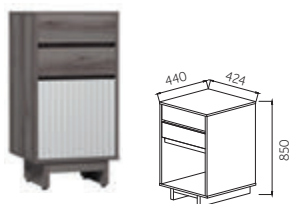

Тумба комбинированная
ШхВхГ: 484x850x440мм