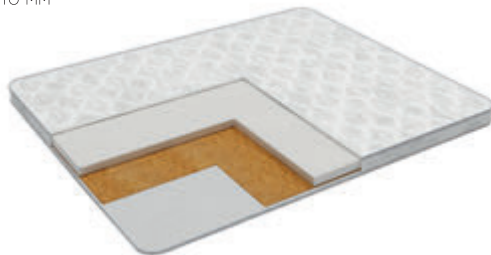

НАМАТРАСНИК «ДРИМ»

Состав: Форплит 20 мм, кокос 10мм.
Чехол: Поликоттон стеганный на синтепоне (100г).
Высота: 30 мм