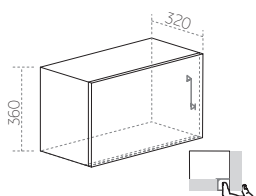

ПРОФИ 360 ШНГ 400
ПРОФИ 360 ШНГ 450
ПРОФИ 360 ШНГ 500
ПРОФИ 360 ШНГ 600
ПРОФИ 360 ШНГ 800 усил.