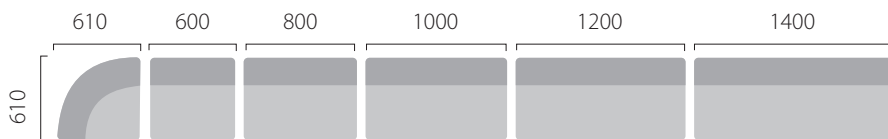

БЕЛАЯ
TERRA 100

ЧЕРНАЯ
TERRA 118

ЗЕЛЕНАЯ
TERRA 106