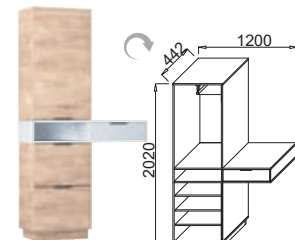

B3-3
ДхВхШ: 1000х2020х442 мм

B3-4
ДхВхШ: 900х2020х442 мм

B3-Ш
ДхВхШ: 610х2020х442 мм

B3-5
ДхВхШ: 1200х1360х290 мм

B3-6
ДхВхШ: 1200х2020х442 мм

B3-Т
ДхВхШ: 610х1184х250 мм

ТУМБА ДЛЯ ОБУВИ В1
С МЯГКИМ ЭЛЕМЕНТОМ
ДхВхШ: 920х570х420 мм