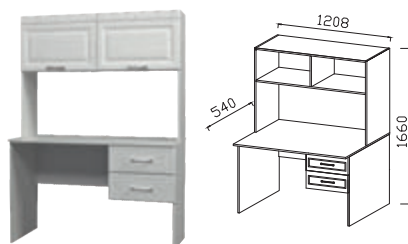

ГИП- 8 СТОЛ ПИСЬМЕННЫЙ (УНИВЕРСАЛЬНЫЙ)
ДхВхШ: 1208х1660х540 мм.