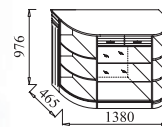

В-3 КОМОДИНО
ДхВхШ: 1380x976x465 мм