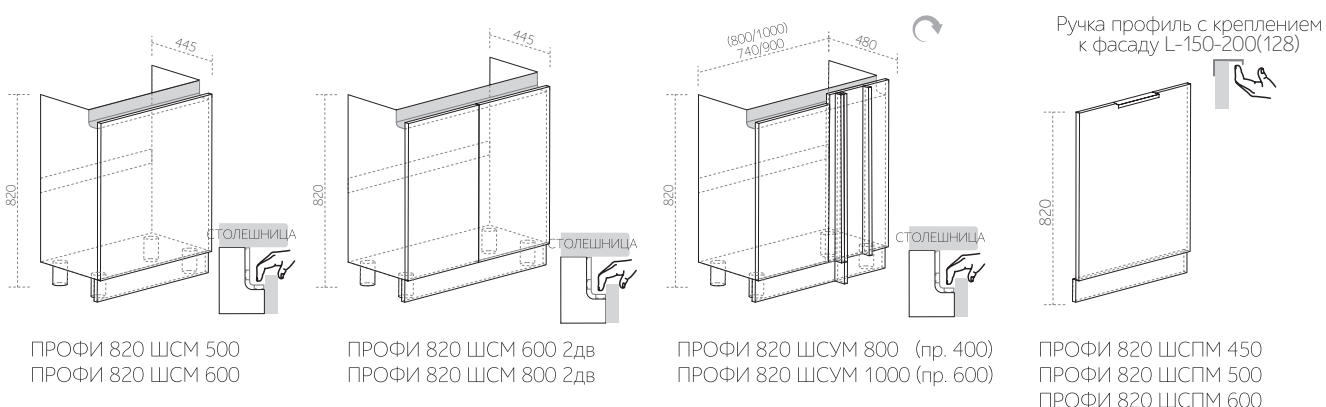

ПРОФИ 820 ШСМ 500
ПРОФИ 820 ШСМ 600

ПРОФИ 820 ШСМ 600 2дв
ПРОФИ 820 ШСМ 800 2дв

ПРОФИ 820 ШСУМ 800 (пр. 400)
ПРОФИ 820 ШСУМ 1000 (пр. 600)

ПРОФИ 820 ШСПМ 450
ПРОФИ 820 ШСПМ 500
ПРОФИ 820 ШСПМ 600