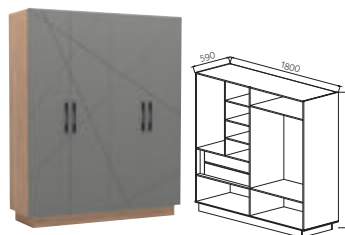

ШКАФ 4Х ДВЕРНЫЙ СПЛИТ
ШхВхГ: 1800x2204x590мм