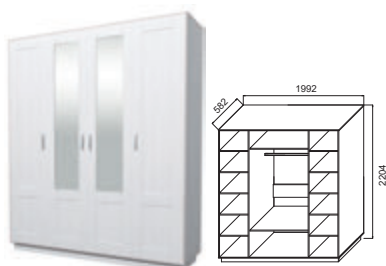

Материал:
фасад ЛДСП
корпус ЛДСП

ДОПОЛНИТЕЛЬНЫЕ МОДУЛИ:
ПРИХОЖАЯ «ВИЗИТ 6»
ГОСТИНАЯ «ВОЛЖАНКА»

ШКАФ 4-Х ДВЕРНЫЙ
ДхВхШ: 1992х2204х582 мм.

ШКАФ-ПЕНАЛ
ДхВхШ: 528х2204х582 мм.

ШКАФ 3-Х ДВЕРНЫЙ
ДхВхШ: 1504х2204х582 мм.