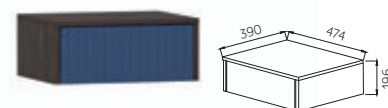

ПЕТЛИ
С ДОВОДЧИКОМ

НАПРАВЛЯЮЩИЕ
С ДОВОДЧИКОМ

ОПОРА
РЕГУЛИРУЕМАЯ

КОМОД МОДЕРНО-1400
ШхВхГ: 1400x866x440мм

КОМОД МОДЕРНО-1400 В-1
ШхВхГ: 1400x866x440мм

ТУМБА ПОДВЕСНАЯ МОДЕРНО
ШхВхГ: 474x196x390мм

КОМОД МОДЕРНО-600
ШхВхГ: 600x866x440мм