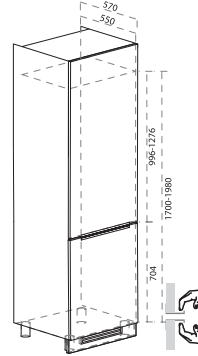

ПРОФИ 2140 ШПХУНИ570 600