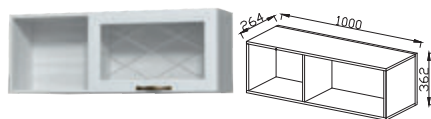

УГОЛОК ШКОЛЬНИКА 2

НАБОР МЕБЕЛИ ДЛЯ ДЕТСКОЙ

Материал: Рамочный профиль МДФ+вставки из МДФ/ЛДСП

ШИК-14 ШКАФ КОМБИНИРОВАННЫЙ НАВЕСНОЙ (В-2)
ДхВхШ: 1100х622х264 мм.*

ШИК-12 ПОЛКА ДЛЯ КНИГ НАВЕСНАЯ
ДхВхШ: 1000х362х264 мм.