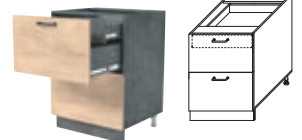

Шкаф-стол кухон. рабочий с 2-мя ящ-ми/ 600 со скрытым ящиком

VxШxГ 820x600x525