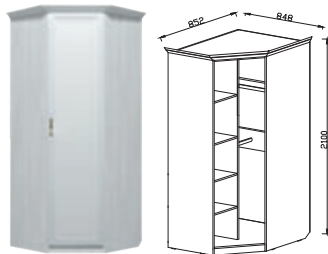

НАБОР МЕБЕЛИ ДЛЯ ДЕТСКОЙ

Материал: Плита МДФ фрезерованная в рамочном профиле / ЛДСП

ДОПОЛНИТЕЛЬНЫЕ МОДУЛИ:
ПРИХОЖАЯ «ВИЗИТ 4»
ГОСТИНАЯ «ГАРМОНИЯ 7»

ШИК-3 ШКАФ УГЛОВОЙ С ЗЕРКАЛОМ
ДхВхШ: 848x2100x852 мм.*