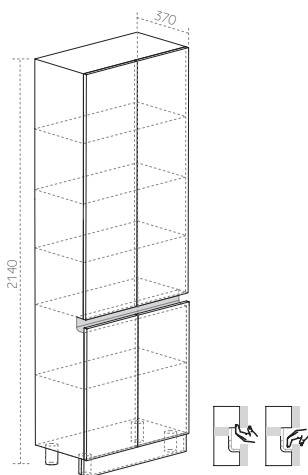

ПРОФИ 2140 ШП370 800 2дв

2140 ФП370+Ц

ДОПОЛНЕНИЕ

Полка ШП370 400
Полка ШП370 450
Полка ШП370 500
Полка ШП370 600
Полка ШП370 800

1280 ФП370

СХЕМА ОТКРЫВАНИЯ ФАСАДОВ

ПРОФИ РП/L
вх. в компл.
с ШС, ШНГ/2, ШП
дл. от 200 мм

ПРОФИ РП/С
вх. в компл.
с ШС, ШП
дл. от 200 мм

Ручка-профиль Г-обр.
Установлена в модулях
ШН и ШНГ

Без ручки
Применяется в модулях
ШНВ, ШНК и ШСДШ