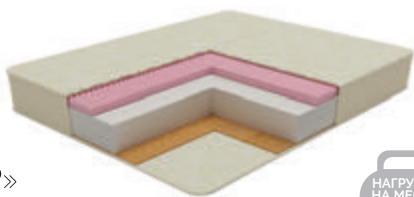

БЕСПРУЖИННЫЕ МАТРАЦЫ

МАТРАЦ «СИНГАПУР»

Состав:
1 сторона: ППУ рифленый 35 мм; Пенополиуретан 150 мм;
2 сторона: Кокосовая койра 10 мм.
Чехол: Двойной жаккард стеганный на синтепоне (200г)
Высота: 195 мм

НАГРУЗКА
НА МЕСТО
130 кг

МАТРАЦ «ТОКИО»

Состав: Анатомическая пена Memory 40мм,
кокос 10 мм, пенополиуретан 150 мм.
Чехол: Двойной жаккард стеганный на синтепоне (200г)
Высота: 200 мм