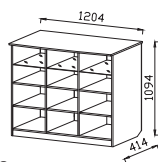

ДхВхШ: 1204x1094x414 мм
ГМ-9 Комод 1200 (вариант-1)

ГМ-12 ПОЛКА НАВЕСНАЯ
ДхВхШ: 1200x220x186 мм

ГМ-8 ШКАФ МЦН (СЕКЦИЯ
НАВЕСНАЯ1200)
ДхВхШ: 1200x362x334 мм

ГМ-10 КОМОД 1200
(ВАРИАНТ-2)
ДхВхШ: 1204x1094x414 мм