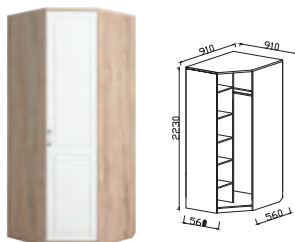

ШКАФ УГЛОВОЙ С ЗЕРКАЛОМ
ДхВхШ: 910x2230x910 мм.

КОМОД
ДхВхШ: 946x843x444 мм.

ШКАФ УГЛОВОЙ
ДхВхШ: 910x2230x910 мм.

ЗЕРКАЛО НАВЕСНОЕ
ДхВхШ: 940x620 мм.

ТУМБА ПРИКРОВАТНАЯ
ДхВхШ: 454x460x384 мм.

КРОВАТЬ 1200/1400/1600/1800