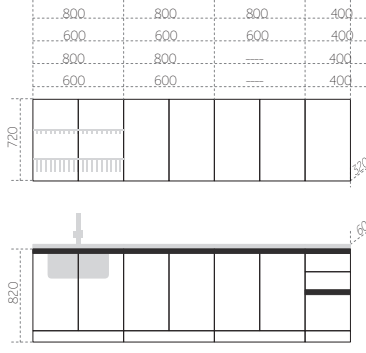

Компоновка 5