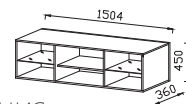

ГМ-7 ШКАФ МЦН (СЕКЦИЯ
НАВЕСНАЯ1500)
ДхВхШ: 1500x450x360 мм