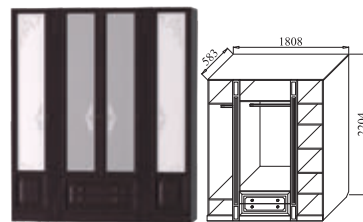

ШКАФ-ПЕНАЛ С
ЯЩИКАМИ/450
ДхВхШ: 450x2204x583 мм.

СТЕЛЛАЖ УГЛОВОЙ
ДхВхШ: 282x2204x560

СТЕЛЛАЖ УГЛОВОЙ
С ДВЕРЬЮ
ДхВхШ: 300x2204x560 мм

КОМОД
ДхВхШ: 936x868x440 мм.

СТОЛ ТУАЛЕТНЫЙ
ДхВхШ: 936x773x422 мм.

ШКАФ 4-Х ДВЕРНЫЙ
ДхВхШ: 1806x2204x583 мм.