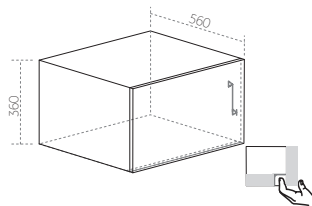

ШКАФЫ НАВЕСНЫЕ ГЛ. 560 мм

ПРОФИ 360 ШНГ570 400
ПРОФИ 360 ШНГ570 450
ПРОФИ 360 ШНГ570 500
ПРОФИ 360 ШНГ570 600
ПРОФИ 360 ШНГ570 800 усил.