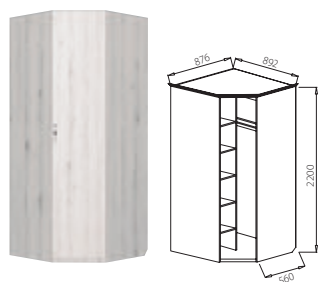

Материал:
фасад ЛДСП,
корпус ЛДСП

ШКАФ УГЛОВОЙ
ДхВхШ: 450x2200x580 мм.

ШКАФ 2-Х ДВЕРНЫЙ 900
ДхВхШ: 900x2200x580 мм.

ШКАФ ПЕНАЛ С ЯЩИКАМИ 450
ДхВхШ: 450x2200x580 мм.

ШКАФ ПЕНАЛ 450 УНИВЕРС.
ДхВхШ: 450x2200x580 мм.