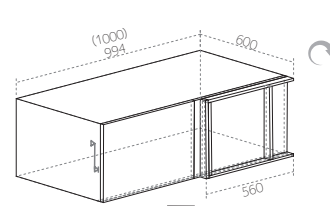

ПРОФИ 360 ШНГУ570 1000

360 ФП570