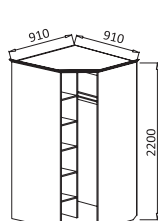

*****
ШКАФ УГЛОВОЙ
ДхВхШ: 910x2200x910мм*