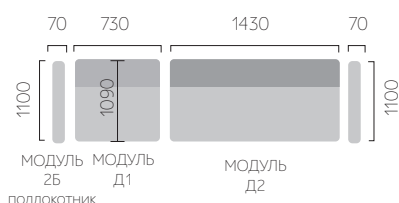

ДИВАН "ОСКАР 2"
ВАРИАНТ 1

(Д1+Д2 +модуль 2Б (подлокотники))
2300x1100x950 мм (сп.м. 2150x1670)

ДИВАН "ОСКАР 2"
ВАРИАНТ 2

(Д2+оттоманка-2 +модуль 2Б (подлокотники))
2300x1750x950 мм (сп.м. 2150x1670)

Мягкая анатомическая форма сидения и спинки