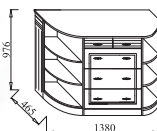

В-9 ШКАФ ДЛЯ ПОСУДЫ С ЗЕРКАЛАМИ
ДхВхШ: 1085x1228x370 мм*

В-10 КОМОД
ДхВхШ: 1085x972x465 мм

В-11 КОМОД СО СТЕКЛОМ
ДхВхШ: 1085x972x465 мм

В-13 КОМОДИНО
ДхВхШ: 1380x976x465 мм

В-14 КОМОДИНО
ДхВхШ: 1380x976x465 мм