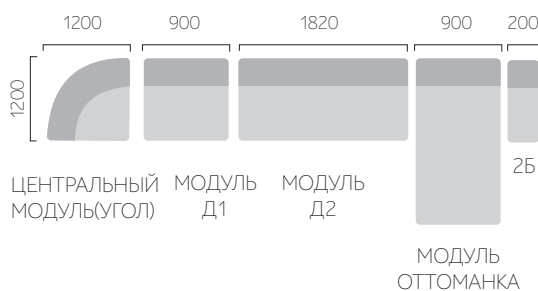

МОДУЛЬ (ОТТОМАНКА)
ДхВхШ: 900x1050x1800 мм

МОДУЛЬ ЦЕНТР (УГОЛ)
ДхВхШ: 1200x1050x1200 мм

ТКАНИ ТАБЛИЦА 5
ВЕЛЮР ФАКТУРНЫЙ

МОДУЛЬ 2Б (ПОДЛОКОТНИКИ)
ВхШхГ: 900x1130x200 мм

МОДУЛИ И ВАРИАНТЫ КОМПЛЕКТАЦИИ МЯГКОЙ ЗОНЫ ДИВАНА «ГРЕЙС 2»