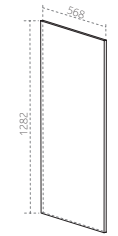

1280 ФП570

Дополнение