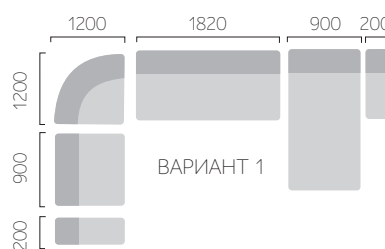

МОДУЛЬ (ОТТОМАНКА)
ДхВхШ: 900x1050x1800 мм

МОДУЛЬ ЦЕНТР (УГОЛ)
ДхВхШ: 1200x1050x1200 мм

ТКАНИ ТАБЛИЦА 5
ВЕЛЮР ФАКТУРНЫЙ

МОДУЛЬ 2Б (ПОДЛОКОТНИКИ)
ВхШхГ: 900x1130x200 мм

МОДУЛИ И ВАРИАНТЫ КОМПЛЕКТАЦИИ МЯГКОЙ ЗОНЫ ДИВАНА «ГРЕЙС 2»