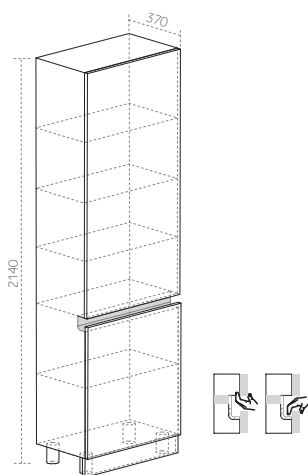

ШКАФЫ ПЕНАЛЫ ГЛ. 370 мм

ПРОФИ 2140 ШП370 400
ПРОФИ 2140 ШП370 450
ПРОФИ 2140 ШП370 500
ПРОФИ 2140 ШП370 600