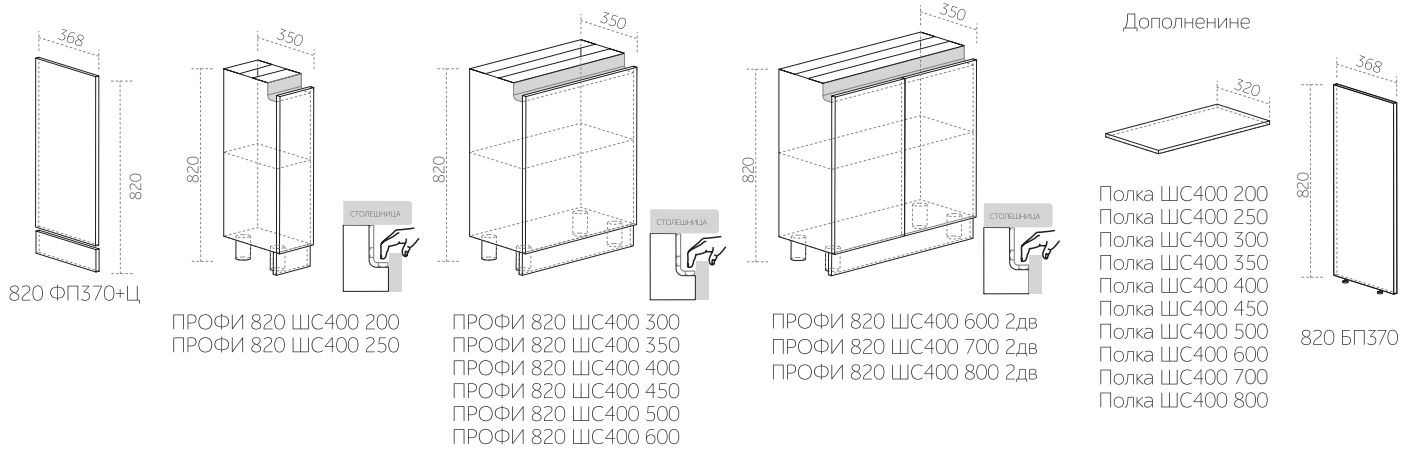

Материал:
фасад МДФ,
корпус ЛДСП

ПРОФИ

МЕБЕЛЬ ДЛЯ КУХНИ

ЛДСП
ТАБЛИЦА 1

МДФ
ТАБЛИЦА 1

СТОЛЕШНИЦЫ
ТАБЛИЦА 4

ШКАФ- СТОЛЫ С ПОЛКОЙ ПОД СТОЛЕШНИЦУ ГЛ. 400 мм.

ШКАФ- СТОЛЫ С ПОЛКОЙ ПОД СТОЛЕШНИЦУ ГЛ. 600 мм.