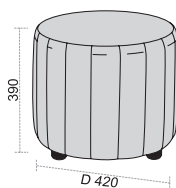

Пуф круглый 40 СВИТ ДРИМ
Дизайн 1