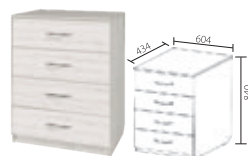

Материал:
фасад ЛДСП,
корпус ЛДСП

ШКАФ УГЛОВОЙ
ДхВхШ: 450x2200x580 мм.

ШКАФ 2-Х ДВЕРНЫЙ 900
ДхВхШ: 900x2200x580 мм.

ШКАФ ПЕНАЛ С ЯЩИКАМИ 450
ДхВхШ: 450x2200x580 мм.

ШКАФ ПЕНАЛ 450 УНИВЕРС.
ДхВхШ: 450x2200x580 мм.