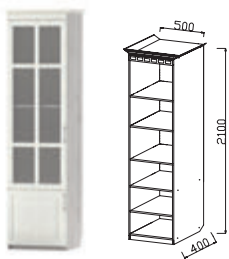

****
НГ-2 ШКАФ МЦН
ДхВхШ: 500x2100x400 мм*