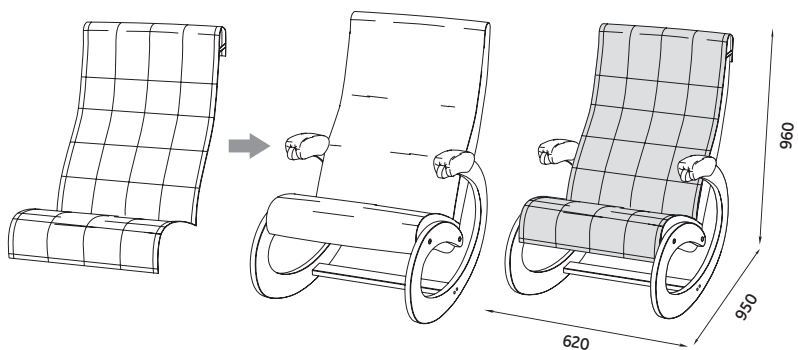

КРЕСЛО МОЖЕТ БЫТЬ ДОПОЛНЕНО МЯГКИМ ЧЕХЛОМ