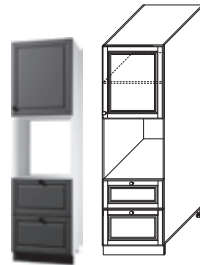

Шкаф-хоз-й
под технику В5
ВхШхГ 2140x600x580
ВхШхГ 2340x600x580