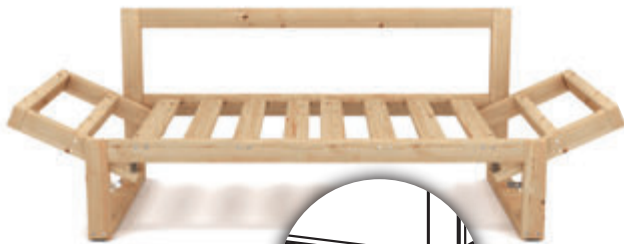

Пуфик СКАНДИНАВИЯ
ДхВхШ: 700х410х780 мм

4 ПОЛОЖЕНИЯ ПОДЛОКОТНИКА

1-ое
положение

2-ое
положение

3-е
положение

4-ое
положение

ДОПОЛНИТЕЛЬНО КОМПЛЕКТУЮТСЯ

ЯЩИКАМИ