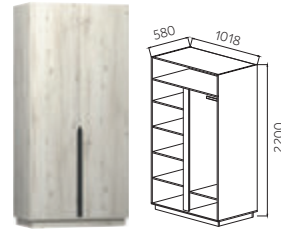

ШКАФ 2-Х ДВЕРНЫЙ
ШхВхГ: 2000x2200x580мм