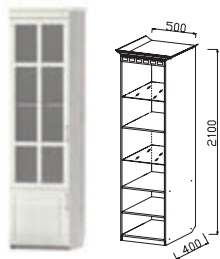

****
НГ-1 ШКАФ-ПЕНАЛ
ДЛЯ ПОСУДЫ 500
ДхВхШ: 500x2100x400 мм*