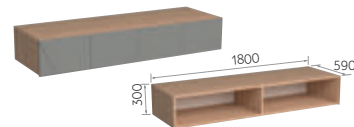

АНТРЕСОЛЬ ДЛЯ ШКАФА 4Х
ШхВхГ: 1800x300x590мм