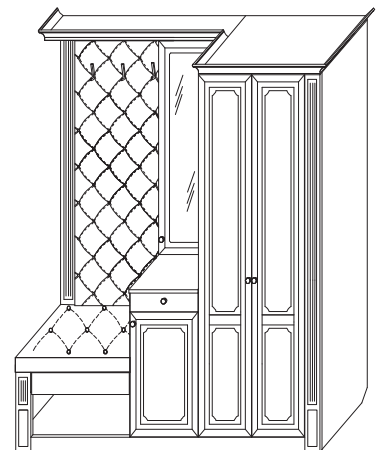

ВИЗИТ 2 К-5/2000**

МАТЕРИАЛ: МДФ / ЛДСП / КОЖА

ДхВхШ: 2000x2104x440 мм.*

ЦВЕТОВАЯ СХЕМА ПРИХОЖЕЙ ВИЗИТ2