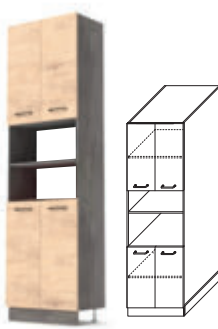

Шкаф-хозяйственный под технику

VxШxГ 2070x600x570