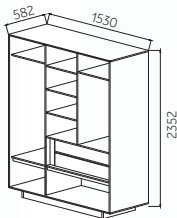

ШКАФ 3Х ДВЕРНЫЙ
МОДЕРНО
ШхВхГ: 1530x2352x582мм