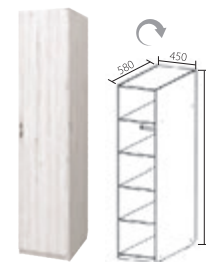

Материал:
фасад ЛДСП,
корпус ЛДСП

ШКАФ УГЛОВОЙ
ДхВхШ: 450x2200x580 мм.

ШКАФ 2-Х ДВЕРНЫЙ 900
ДхВхШ: 900x2200x580 мм.

ШКАФ ПЕНАЛ С ЯЩИКАМИ 450
ДхВхШ: 450x2200x580 мм.

ШКАФ ПЕНАЛ 450 УНИВЕРС.
ДхВхШ: 450x2200x580 мм.