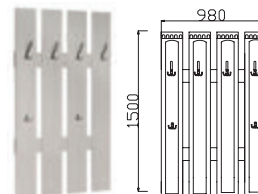

ВЕШАЛКА НАВЕСНАЯ
ДхВ: 980х1500 мм