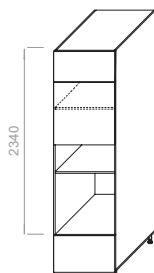

Шкаф-пенал
хоз-ный под
технику В8

ВхШхГ 2340x600x580