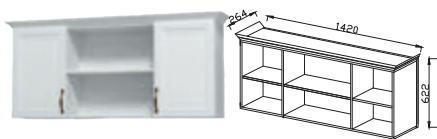

ШИК-14 ШКАФ КОМБИНИРОВАННЫЙ НАВЕСНОЙ (В-2)
ДхВхШ: 1100х622х264 мм.*