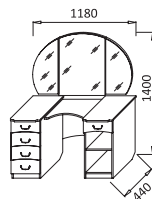

СТОЛ ТУАЛЕТНЫЙ-4
ДхВхШ: 1180x1400x440 мм