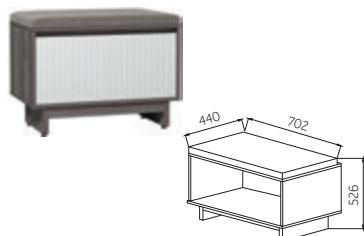

Тумба для обуви
с откидной дверью
ШхВхГ: 702x526x440мм

Шкаф пенал МОДЕРНО
ШхВхГ: 424x1912x440мм

Антресоль МОДЕРНО
ШхВхГ: 422x378x437мм

Вешалка 700 МОДЕРНО
(мягкая/МДФ)
ШхВхГ: 700x1426x16мм

Тумба для обуви МОДЕРНО
ШхВхГ: 702x526x440мм