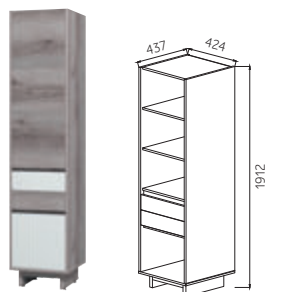

Шкаф пенал МОДЕРНО
ШхВхГ: 424x1912x440мм