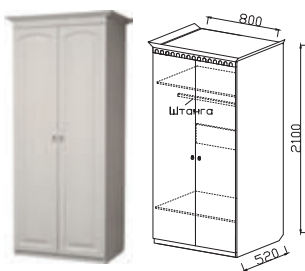

ШКАФ 2-Х ДВ. С ЯЩИКАМИ ИЗ
ГОСТИНОЙ "ГАРМОНИЯ-4"
ДхВхШ: 800х2100х420 мм*

ШКАФ 2-Х ДВ. ИЗ
ГОСТИНОЙ "ГАРМОНИЯ-4"
ДхВхШ: 800х2100х520 мм*

ШКАФ ПЕНАЛ МЦН С
ЯЩИКАМИ 1-НОДВЕРНЫЙ
ДхВхШ: 400х2100х420 мм*

ШКАФ УГЛОВОЙ
ДхВхШ: 700х2100х700/420 мм*