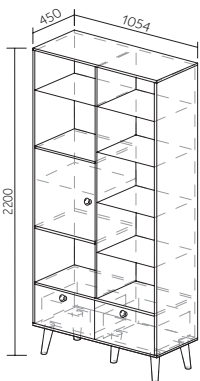

СТ07-1054.1
ШхВхГ: 1054x2200x450мм