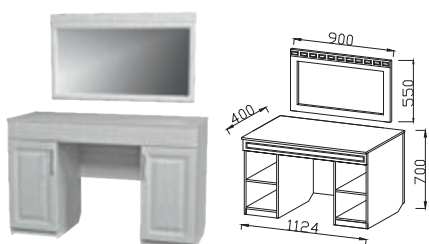

Полка 9
1200 мм

ЮНИОР

НАБОР МЕБЕЛИ ДЛЯ ДЕТСКОЙ

Материал:
фасад МДФ
корпус ЛДСП

ГИП- 16 СТОЛ ТУАЛЕТНЫЙ С ЗЕРКАЛОМ
ДхВхШ: 1124х700х400 мм.