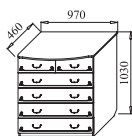

КОМОД С 6-Ю ЯЩИКАМИ
ДхВхШ: 970x1030x460 мм