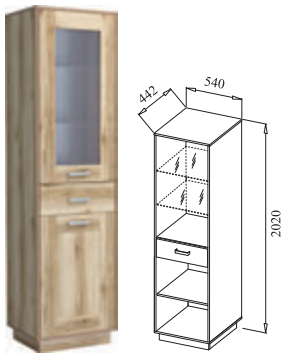

ШКАФ МЦН (ПЕНАЛ)
ДхВхШ: 540x2020x442 мм