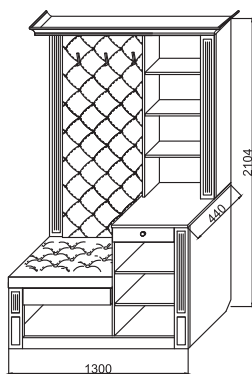

ВИЗИТ 2 К-1/1300 **

МАТЕРИАЛ: МДФ / ЛДСП / КОЖА

ДхВхШ: 1300х2104х440 мм.*

ВИЗИТ 2 К-2/2000**

МАТЕРИАЛ: МДФ / ЛДСП / КОЖА

ДхВхШ: 2000х2104х440 мм.*

ЦВЕТОВАЯ СХЕМА ПРИХОЖЕЙ ВИЗИТ2

БЕЛАЯ
TERRA 100

ДУБ ФАКТУРНЫЙ
БЕЛЫЙ

ДУБ
ЭЛЬЗА

ЗЕЛЕНАЯ
TERRA 106

ДУБ ФАКТУРНЫЙ
ГОРЬКИЙ ШОКОЛАД

ДУБ
АПРЕЛЬСКИЙ

ЧЕРНАЯ
TERRA 118

ДУБ ФАКТУРНЫЙ
ГОРЬКИЙ ШОКОЛАД

ДУБ
АПРЕЛЬСКИЙ