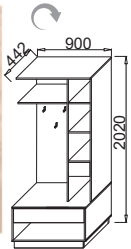

B3-Ш
ДхВхШ: 610х2020х442 мм

B3-4
ДхВхШ: 900х2020х442 мм