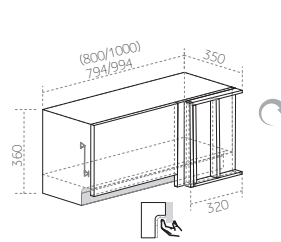

ПРОФИ 360 ШНГУ/2 800
ПРОФИ 360 ШНГУ/2 1000

Дополнение

Полка ШНГ 400
Полка ШНГ 450
Полка ШНГ 500
Полка ШНГ 600
Полка ШНГ 800

360 ФП320