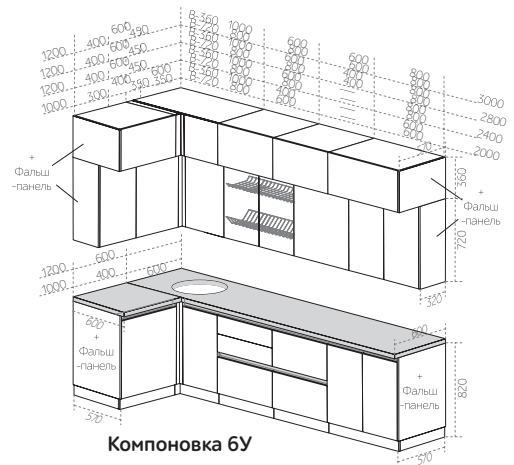

Компоновка 4У

Компоновка 6У