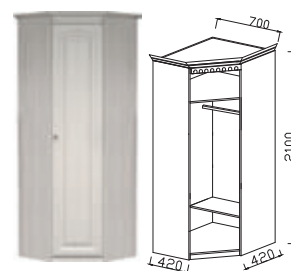

ШКАФ 2-Х ДВ. С ЯЩИКАМИ ИЗ
ГОСТИНОЙ "ГАРМОНИЯ-4"
ДхВхШ: 800х2100х420 мм*

ШКАФ 2-Х ДВ. ИЗ
ГОСТИНОЙ "ГАРМОНИЯ-4"
ДхВхШ: 800х2100х520 мм*

ШКАФ ПЕНАЛ МЦН С
ЯЩИКАМИ 1-НОДВЕРНЫЙ
ДхВхШ: 400х2100х420 мм*

ШКАФ УГЛОВОЙ
ДхВхШ: 700х2100х700/420 мм*