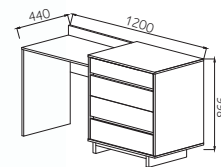

СТОЛ ТУАЛЕТНЫЙ
МОДЕРНО
ШхВхГ: 1200x866x440мм