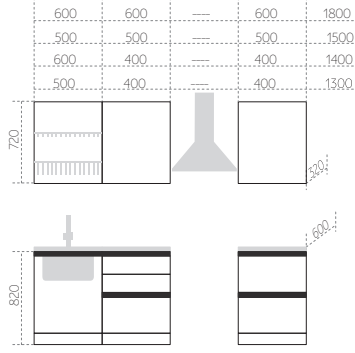

Компоновка 2