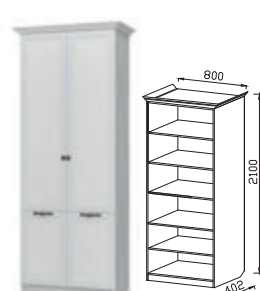

****
ГМ-4 ШКАФ МЦН 800
ДхВхШ: 800x2100x402 мм*