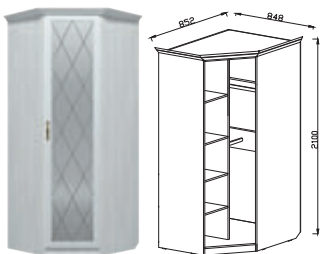

****
ШИК-3 ШКАФ УГЛОВОЙ С ЗЕРКАЛОМ
ДхВхШ: 848x2100x852 мм.*