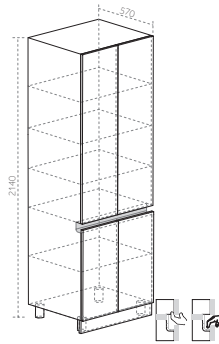

ПРОФИ 2140 ШП570 800 2дв