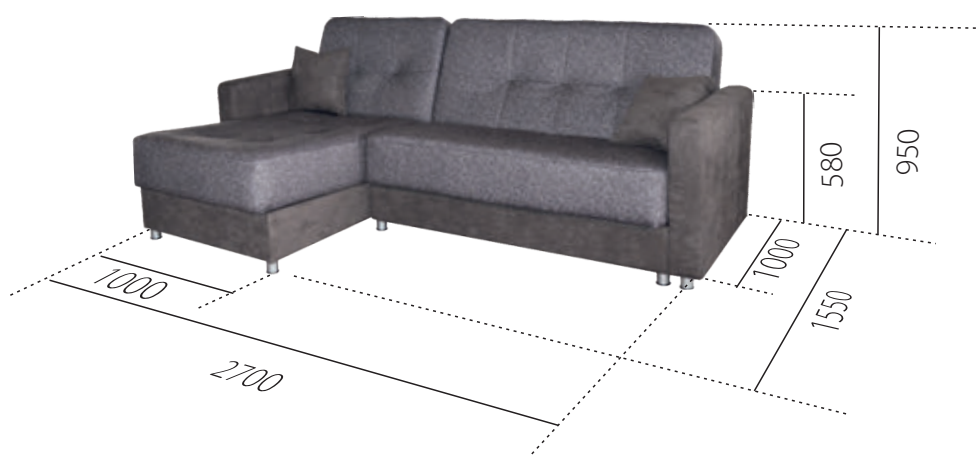

ДИВАН «ДЖАЗ С ОТТОМАНКОЙ»

МЯГКАЯ МЕБЕЛЬ ДЛЯ ГОСТИНОЙ

Материал: Ткань
Механизм трансформации дивана «Книжка»
ДхВхШ: 2700х(580)950х1500(1280)мм
Спальное место 2350х1230

ТКАНИ ТАБЛИЦА 5
ВЕЛЮР ФАКТУРНЫЙ

МЕХАНИЗМ ТРАНСФОРМАЦИИ
ДИВАНА «КНИЖКА»