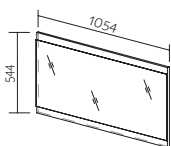

ЗК-1054(544).1
ДхВ: 1052x542мм