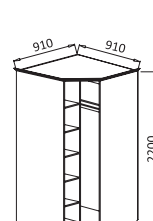

*****
ШКАФ УГЛОВОЙ С ЗЕРКАЛОМ
ДхВхШ: 910x2200x910мм*