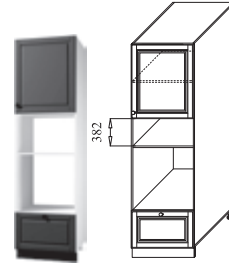

Шкаф-хоз-й
под технику В6
ВхШхГ 2140x600x580
ВхШхГ 2340x600x580