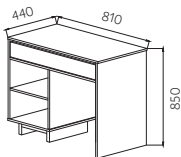

ШхВхГ: 810x1912x510мм

Антресоль МОДЕРНО

ШхВхГ: 810x378x510мм

Тумба
комбинированная
МОДЕРНО

ШхВхГ: 810x850x440мм

Зеркало МОДЕРНО

ШхВхГ: 810x1060x20мм

Антресоль МОДЕРНО