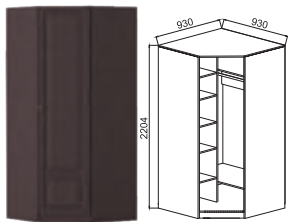

КОРПУС
ДУБ
АПРЕЛЬСКИЙ

ФАСАД
ХАДСОН

ВИНТАЖНАЯ ФУРНИТУРА

Материал:
фасад МДФ,
корпус ЛДСП

ЕВА 11

МЕБЕЛЬ ДЛЯ СПАЛЬНИ

ШКАФ УГЛОВОЙ
ДхВхШ: 930x2204x930 мм

ШКАФ 2-Х ДВЕРНЫЙ
ДхВхШ: 1004x2204x583 мм.