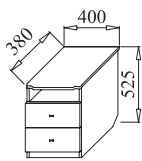

ТУМБА ПРИКРОВАТНАЯ С
ВЫДВИЖНЫМИ ЯЩИКАМИ
ДхВхШ: 400x525x380 мм