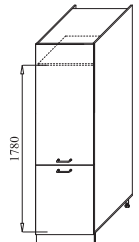

шкаф-хозяйственный под технику В4 под холодильник

VxШxГ 2140x600x580