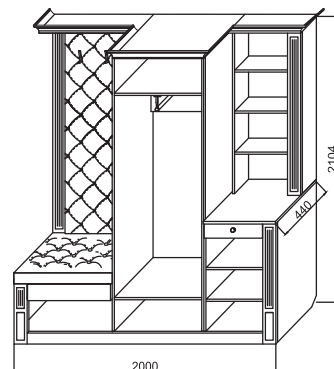

ВИЗИТ 2 К-1/1300 **

МАТЕРИАЛ: МДФ / ЛДСП / КОЖА

ДхВхШ: 1300х2104х440 мм.*

ВИЗИТ 2 К-2/2000**

МАТЕРИАЛ: МДФ / ЛДСП / КОЖА

ДхВхШ: 2000х2104х440 мм.*

ЦВЕТОВАЯ СХЕМА ПРИХОЖЕЙ ВИЗИТ2

БЕЛАЯ
TERRA 100

ДУБ ФАКТУРНЫЙ
БЕЛЫЙ

ДУБ
ЭЛЬЗА

ЗЕЛЕНАЯ
TERRA 106

ДУБ ФАКТУРНЫЙ
ГОРЬКИЙ ШОКОЛАД

ДУБ
АПРЕЛЬСКИЙ

ЧЕРНАЯ
TERRA 118

ДУБ ФАКТУРНЫЙ
ГОРЬКИЙ ШОКОЛАД

ДУБ
АПРЕЛЬСКИЙ