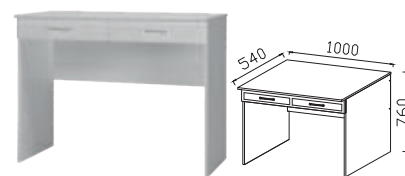

ГИП- 7 СТОЛ ПИСЬМЕННЫЙ
ДхВхШ: 1000х760х540 мм.