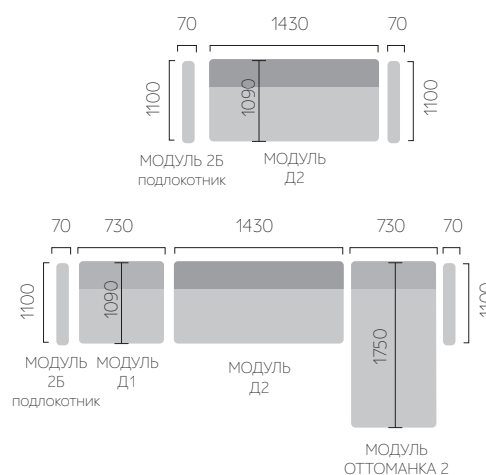

(Д2+оттоманка-2 +модуль 2Б (подлокотники))
2300x1750x950 мм (сп.м. 2150x1670)