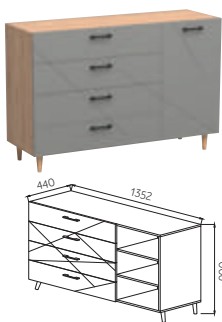

ШКАФ 3Х ДВЕРНЫЙ СПЛИТ
ШхВхГ: 1502x2204x590мм

ШКАФ 4Х ДВЕРНЫЙ СПЛИТ
ШхВхГ: 1800x2204x590мм

АНТРЕСОЛЬ ДЛЯ ШКАФА 4Х
ШхВхГ: 1800x300x590мм

АНТРЕСОЛЬ ДЛЯ ШКАФА 3Х
ШхВхГ: 1502x300x590мм

КОМОД СПЛИТ 1352 В-1
ШхВхГ: 1352x900x440мм