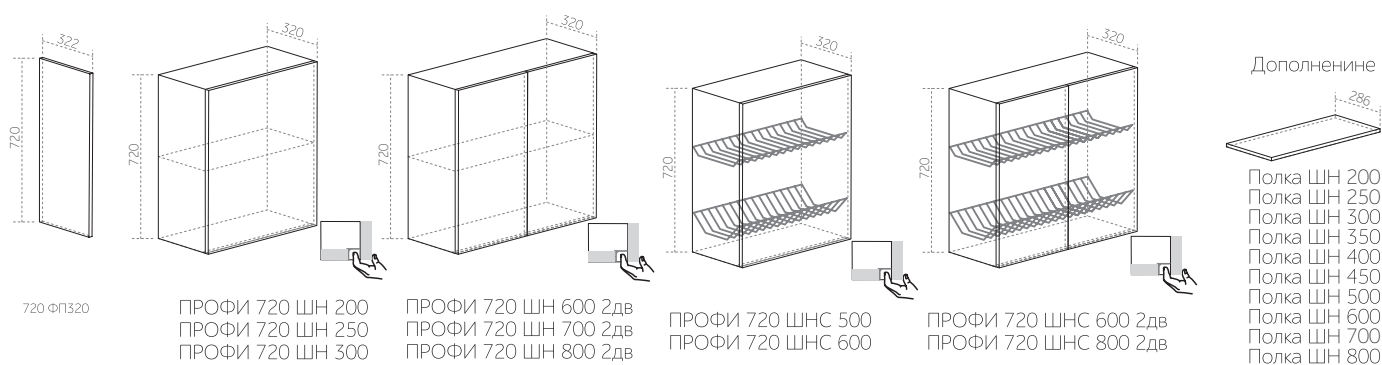

ШКАФЫ НАВЕСНЫЕ ГЛ. 320 мм

720 ФП320

ПРОФИ 720 ШН 200
ПРОФИ 720 ШН 250
ПРОФИ 720 ШН 300
ПРОФИ 720 ШН 350
ПРОФИ 720 ШН 400
ПРОФИ 720 ШН 450
ПРОФИ 720 ШН 500
ПРОФИ 720 ШН 600

ПРОФИ 720 ШН 600 2дв
ПРОФИ 720 ШН 700 2дв
ПРОФИ 720 ШН 800 2дв

ПРОФИ 720 ШНС 500
ПРОФИ 720 ШНС 600

ПРОФИ 720 ШНС 600 2дв
ПРОФИ 720 ШНС 800 2дв

Дополнение

Полка ШН 200
Полка ШН 250
Полка ШН 300
Полка ШН 350
Полка ШН 400
Полка ШН 450
Полка ШН 500
Полка ШН 600
Полка ШН 700
Полка ШН 800