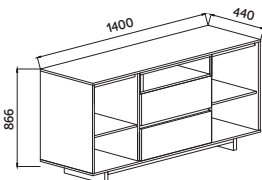

КОМОДИНО МОДЕРНО 1400
ШхВхГ: 1400x866x440 мм

КОМОДИНО МОДЕРНО 1800
ШхВхГ: 1800x866x440 мм

КОМОДИНО МОДЕРНО 1800 В-2
ШхВхГ: 1800x866x440 мм

КОМОДИНО МОДЕРНО 1800 В-1
ШхВхГ: 1800x866x440 мм

ЦВЕТОВАЯ СХЕМА СЕРИИ МОДЕРНО