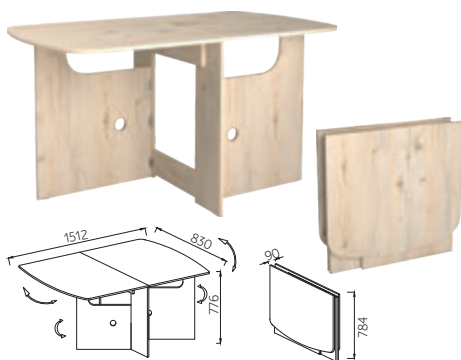

МЕБЕЛЬ ДЛЯ СТОЛОВОЙ

СТОЛ- КНИЖКА РАСКЛАДНОЙ
«ЭЛЕГАНТ»
ВхШхГ: 776x830x90(1512)мм

СТОЛ ОБЕДЕННЫЙ «ВАЛЬС»
ПОВОРОТНО-ОТКИДНОЙ
ВхШхГ: 756x600x700 (740x1200x700)мм

СТОЛ ОБЕДЕННЫЙ
С ЯЩИКОМ «РЕТРО»
ВхШхГ: 760x1000x600мм