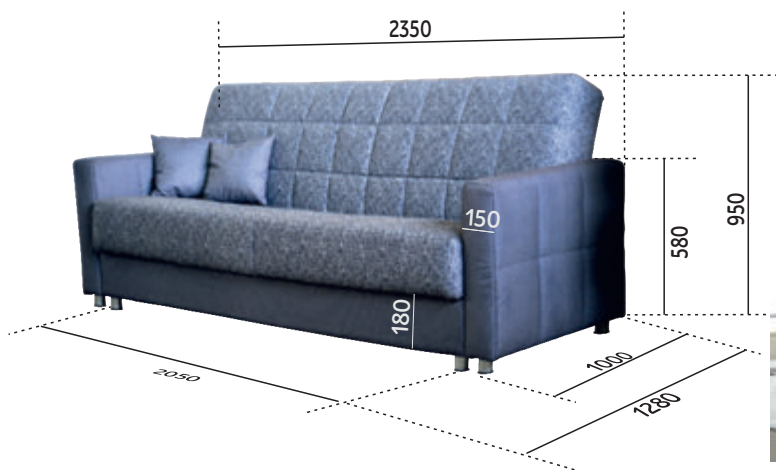

ДИВАН «ДЖАЗ»

МЯГКАЯ МЕБЕЛЬ ДЛЯ ГОСТИНОЙ

Материал: Ткань

Механизм трансформации дивана «Книжка»

ДхВхШ: 2350х(580)950х1000(1280)мм

Спальное место 2050х1230

ТКАНИ ТАБЛИЦА 5
ВЕЛЮР ФАКТУРНЫЙ