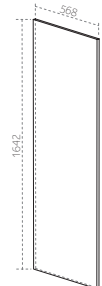

ШКАФЫ ПЕНАЛЫ ГЛ. 570 мм

ПРОФИ 2140 ШП570 400
ПРОФИ 2140 ШП570 450
ПРОФИ 2140 ШП570 500
ПРОФИ 2140 ШП570 600

ПРОФИ 2140 ШП570 800 2дв

ПРОФИ 2140 ШП570 2ящ 400
ПРОФИ 2140 ШП570 2ящ 450
ПРОФИ 2140 ШП570 2ящ 500
ПРОФИ 2140 ШП570 2ящ 600

ПРОФИ 2140 ШПДШ570 450
ПРОФИ 2140 ШПДШ570 600

1280 ФП570

Дополнение

Полка ШП570 400
Полка ШП570 450
Полка ШП570 500
Полка ШП570 600
Полка ШП570 800

ПРОФИ 2140 ШПДШ570 2ящ 450
ПРОФИ 2140 ШПДШ570 2ящ 600

ПРОФИ 2140 ШПДШСВЧ570 1ящ 450
ПРОФИ 2140 ШПДШСВЧ570 1ящ 600

2140 ФП570+Ц

ПРОФИ 2140 ШПХУНИ570 600

1640 ФП570

2500 ФП570+Ц

ПРОФИ 2500 ШП570 400
ПРОФИ 2500 ШП570 450
ПРОФИ 2500 ШП570 500
ПРОФИ 2500 ШП570 600

ДОПОЛНЕНИЕ

Полка ШПДШ-Х570 450
Полка ШПДШ-Х570 600

ПРОФИ 2500 ШП570 2ящ 400
ПРОФИ 2500 ШП570 2ящ 450
ПРОФИ 2500 ШП570 2ящ 500
ПРОФИ 2500 ШП570 2ящ 600