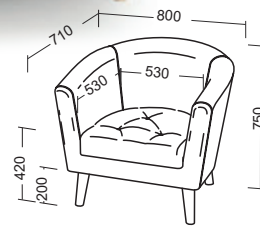

СТЕФ

МЯГКАЯ МЕБЕЛЬ

ТКАНИ ТАБЛИЦА 5
ВЕЛЮР, РОГОЖКА