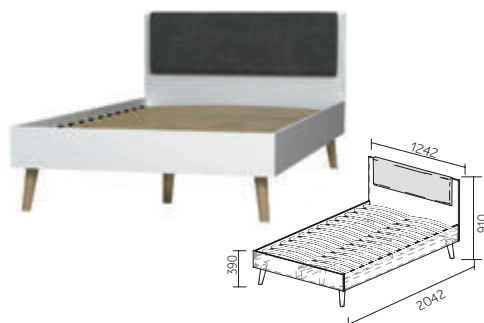

КР-1200.1
с мягким элементом
ДхШхВ: 2042x1200x1242мм

ЦВЕТОВАЯ СХЕМА СЕРИИ МОРТИ

КОРПУС

ФАСАДЫ

МЯГКИЙ ЭЛЕМЕНТ
(НА ВЫБОР)