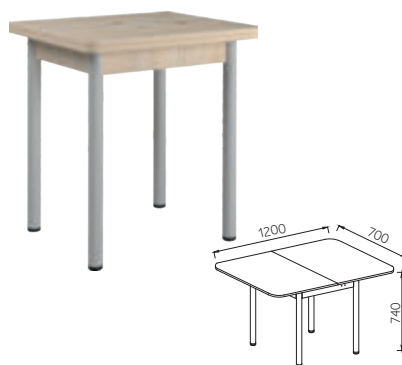

МЕБЕЛЬ ДЛЯ СТОЛОВОЙ

СТОЛ- КНИЖКА РАСКЛАДНОЙ
«ЭЛЕГАНТ»
ВхШхГ: 776x830x90(1512)мм

СТОЛ ОБЕДЕННЫЙ «ВАЛЬС»
ПОВОРОТНО-ОТКИДНОЙ
ВхШхГ: 756x600x700 (740x1200x700)мм

СТОЛ ОБЕДЕННЫЙ
С ЯЩИКОМ «РЕТРО»
ВхШхГ: 760x1000x600мм