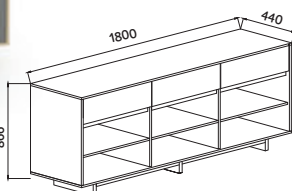

КОМОДИНО МОДЕРНО 1400
ШхВхГ: 1400x866x440 мм

КОМОДИНО МОДЕРНО 1800
ШхВхГ: 1800x866x440 мм

КОМОДИНО МОДЕРНО 1800 В-2
ШхВхГ: 1800x866x440 мм

КОМОДИНО МОДЕРНО 1800 В-1
ШхВхГ: 1800x866x440 мм

ЦВЕТОВАЯ СХЕМА СЕРИИ МОДЕРНО