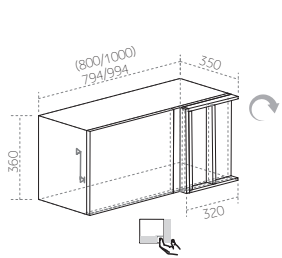

ПРОФИ 360 ШНГУ 800
ПРОФИ 360 ШНГУ 1000