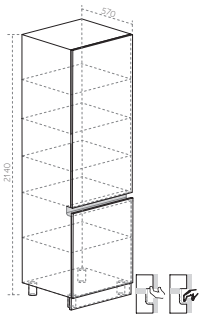

ШКАФЫ ПЕНАЛЫ ГЛ. 570 мм

ПРОФИ 2140 ШП570 400
ПРОФИ 2140 ШП570 450
ПРОФИ 2140 ШП570 500
ПРОФИ 2140 ШП570 600