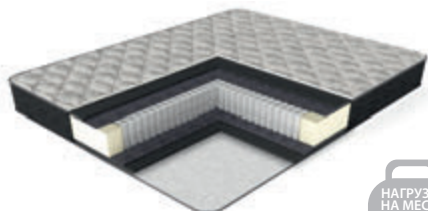

Высота: 185 мм

МАТРАЦ «МИЛАН»

Состав:

ППУ «CARBON Foam» 25 мм, полотно мебельное.

Основание: Независимый пружинный блок «Pocket»
(256 шт. / кв. м), короб ППУ.

Чехол: Трикотаж стеганный на синтепоне (200г)

Высота: 205 мм