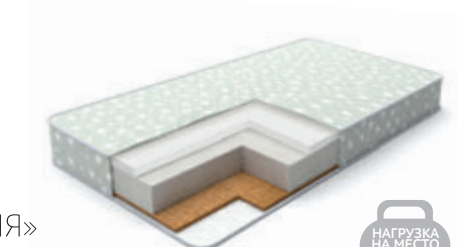

НАГРУЗКА
НА МЕСТО
75 кг