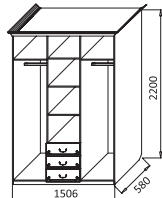

ЦВЕТОВАЯ СХЕМА СЕРИИ СПЛИТ

СТОЛ ТУАЛЕТНЫЙ СПЛИТ
ШхВхГ: 986x763x390мм

ЗЕРКАЛО СПЛИТ
ШхВхГ: 800x500x20мм

ИВУШКА 5

МЕБЕЛЬ ДЛЯ СПАЛЬНИ

Материал:
фасад МДФ,
корпус ЛДСП

ШКАФ 4-Х ДВ. С ВЫДВИЖНЫМИ
ЯЩИКАМИ
ДхВхШ: 1890x2200x580мм*