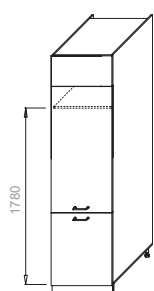

Шкаф хоз-ный под
холодильник В9 с
откидной дверью

ВхШхГ 2340x600x580