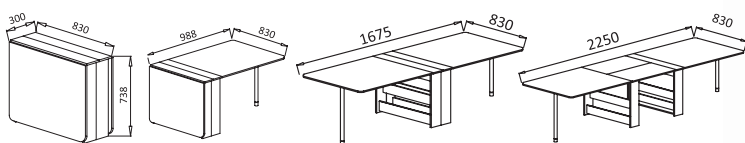

СТОЛ - ТУМБА В1

Материал: ЛДСП

ДхВхШ: 300/ 988/ 1675/ 2250х738х830 мм

ЛДСП
ТАБЛИЦА 1