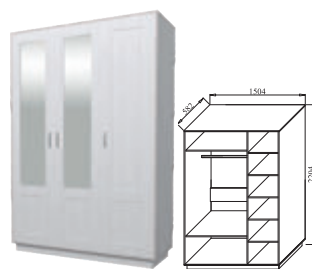

Материал:
фасад ЛДСП
корпус ЛДСП

ДОПОЛНИТЕЛЬНЫЕ МОДУЛИ:
ПРИХОЖАЯ «ВИЗИТ 6»
ГОСТИНАЯ «ВОЛЖАНКА»

ШКАФ 4-Х ДВЕРНЫЙ
ДхВхШ: 1992х2204х582 мм.

ШКАФ-ПЕНАЛ
ДхВхШ: 528х2204х582 мм.

ШКАФ 3-Х ДВЕРНЫЙ
ДхВхШ: 1504х2204х582 мм.