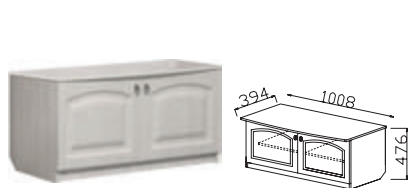

ШКАФ 2-Х ДВ. С ЯЩИКАМИ ИЗ
ГОСТИНОЙ "ГАРМОНИЯ-4"
ДхВхШ: 800х2100х420 мм*

ШКАФ 2-Х ДВ. ИЗ
ГОСТИНОЙ "ГАРМОНИЯ-4"
ДхВхШ: 800х2100х520 мм*

ШКАФ ПЕНАЛ МЦН С
ЯЩИКАМИ 1-НОДВЕРНЫЙ
ДхВхШ: 400х2100х420 мм*

ШКАФ УГЛОВОЙ
ДхВхШ: 700х2100х700/420 мм*