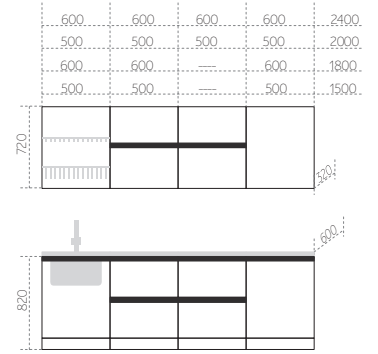

Компоновка 3