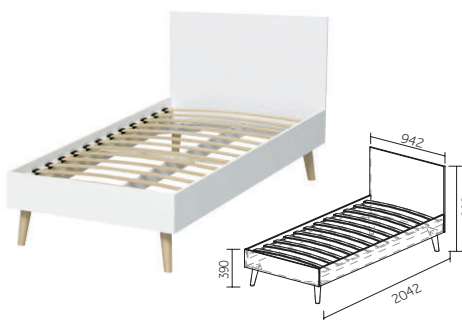

ФС СТПУ-1310 + Т-1054.1

Т-1054.1
ШхВхГ: 1054x744x450мм

СТП-1310.1
ШхВхГ: 1310x760x550мм

СТ07-1054.1
ШхВхГ: 1054x2200x450мм

КР-900.1
ДхШхВ: 2042x900x942мм

КР-1200.1
ДхШхВ: 2042x1200x1242мм

СТ07-544.1
ШхВхГ: 544x2200x450мм