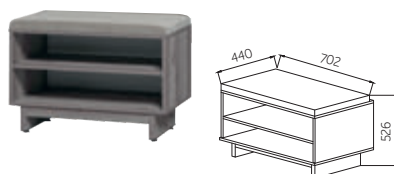

Тумба для обуви
с откидной дверью
ШхВхГ: 702x526x440мм

Шкаф пенал МОДЕРНО
ШхВхГ: 424x1912x440мм

Антресоль МОДЕРНО
ШхВхГ: 422x378x437мм

Вешалка 700 МОДЕРНО
(мягкая/МДФ)
ШхВхГ: 700x1426x16мм

Тумба для обуви МОДЕРНО
ШхВхГ: 702x526x440мм