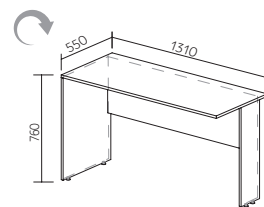

ФС СТПУ-1310
ШхВхГ: 1310x760x550мм