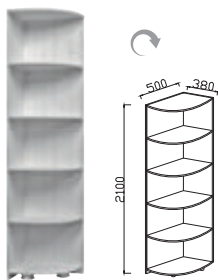

ГИП-15 ШКАФ МЦН
(СТЕЛЛАЖ УГЛ. С СЕГМЕНТАМИ)
ДхВхШ: 380x2100x500 мм.