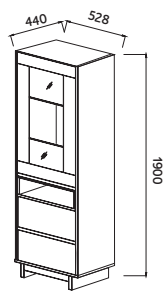

ВСП.ЦВЕТ

КАМЕНЬ
ТЕМНЫЙ

МОДЕРНО

МЕБЕЛЬ ДЛЯ ГОСТИНОЙ

Материал:
фасад МДФ
корпус ЛДСП

ФАСАДЫ
ТАБЛИЦА 8

КОМОД-ПЕНАЛ МОДЕРНО 1033
ШхВхГ: 1033x1114x440 мм

КОМОД-ПЕНАЛ МОДЕРНО В1/1033
ШхВхГ: 1033x1114x440 мм