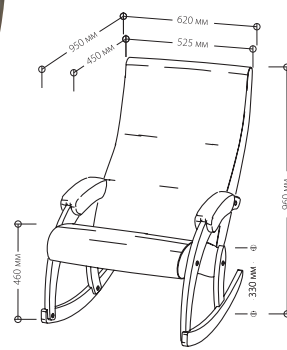

Мягкая анатомическая форма сидения и спинки

Толщина фанеры 20мм

КРЕСЛО-КАЧАЛКА «ТОМИ»

МЯГКАЯ МЕБЕЛЬ ДЛЯ ГОСТИНОЙ

ТКАНИ ТАБЛИЦА 5
ВЕЛЮР, РОГОЖКА

ДО.К1

ВхШхГ: 960 x 620 x 950 мм

ДО.К2

ВхШхГ: 960 x 620 x 950 мм

КРЕСЛО МОЖЕТ БЫТЬ ДОПОЛНЕНО МЯГКИМ ЧЕХЛОМ

ОБРАТИТЕ ВНИМАНИЕ! Чехол комплектуется отдельно!

ВАРИАНТЫ СТЕЖКИ ЧЕХЛА