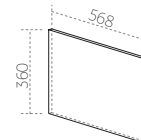

ПРОФИ 360 ШНГУ570 1000