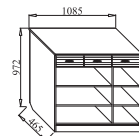

В-11 КОМОД СО СТЕКЛОМ
ДхВхШ: 1085x972x465 мм