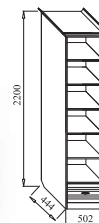

В-8 ШКАФ МЦН 1-НО ДВЕРНЫЙ/500
ДхВхШ: 502x2200x444 мм*