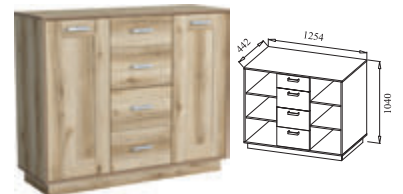

КОМОД
ДхВхШ: 854x1040x442 мм

ШКАФ МЦН (БУФЕТ)
ДхВхШ: 840x1738x442 мм

ПОЛКА
ДхВхШ: 1200x600x216 мм

ТУМБА ПОД ТВ
ДхВхШ: 1200x478x470 мм

КОМОДИНО
ДхВхШ: 1254x1040x442 мм

ЦВЕТОВАЯ СХЕМА СЕРИИ ВОЛЖАНКА (КВАДРО) И ВАРИАНТЫ КОМПОНОВОК