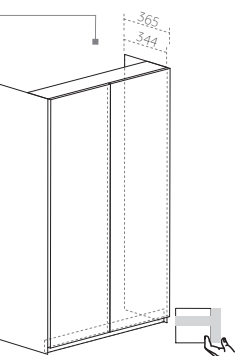

ПРОФИ 1280 ШНК370 600 2дв
ПРОФИ 1280 ШНК370 800 2дв