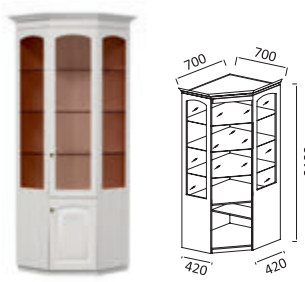

КОРПУС/
ФАСАД
ДУБ ДЕЛАНО

КОРПУС/
ФАСАД
СОСНА ЛАПЛАНДИЯ

КОМПОНОВКА 2,4 М.

КОМПОНОВКА 2,6 М.

КОМПОНОВКА 3,5 М.

КОМПОНОВКА 3,9 М.

ГАРМОНИЯ 4

МЕБЕЛЬ ДЛЯ ГОСТИНОЙ

Материал:
фасад МДФ
корпус ЛДСП

ДОПОЛНИТЕЛЬНЫЕ МОДУЛИ:
ПРИХОЖАЯ «ВИЗИТ 15»

**** ШКАФ УГЛОВОЙ
ДЛЯ ПЛАТЬЯ
ДхВхШ: 700x700x2100x420 мм*

**** ШКАФ МЦН
(ВИТРИНА УГЛОВАЯ)
ДхВхШ: 700x700x2100x420 мм*

**** ШКАФ 2-Х ДВЕРНЫЙ
ДЛЯ ПЛАТЬЯ
ДхВхШ: 800x2100x520 мм*