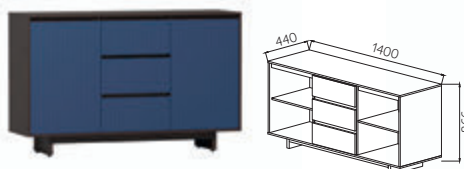

ПЕТЛИ
С ДОВОДЧИКОМ

НАПРАВЛЯЮЩИЕ
С ДОВОДЧИКОМ

ОПОРА
РЕГУЛИРУЕМАЯ

КОМОД МОДЕРНО-1400
ШхВхГ: 1400x866x440мм

КОМОД МОДЕРНО-1400 В-1
ШхВхГ: 1400x866x440мм

ТУМБА ПОДВЕСНАЯ МОДЕРНО
ШхВхГ: 474x196x390мм

КОМОД МОДЕРНО-600
ШхВхГ: 600x866x440мм