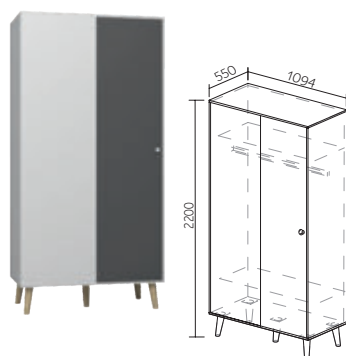

МОРТИ

НАБОР МЕБЕЛИ ДЛЯ ДЕТСКОЙ

Материал:
фасад ЛДСП
корпус ЛДСП