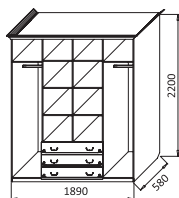

ЦВЕТОВАЯ СХЕМА СЕРИИ СПЛИТ

СТОЛ ТУАЛЕТНЫЙ СПЛИТ
ШхВхГ: 986x763x390мм

ЗЕРКАЛО СПЛИТ
ШхВхГ: 800x500x20мм

ИВУШКА 5

МЕБЕЛЬ ДЛЯ СПАЛЬНИ

Материал:
фасад МДФ,
корпус ЛДСП

ШКАФ 4-Х ДВ. С ВЫДВИЖНЫМИ
ЯЩИКАМИ
ДхВхШ: 1890x2200x580мм*