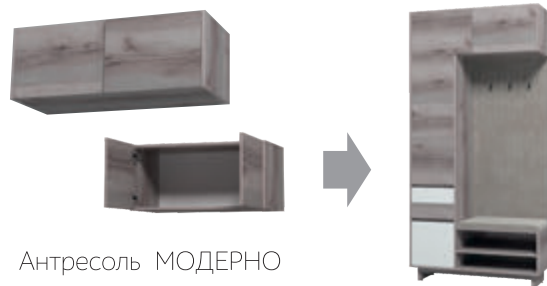

Антресоль МОДЕРНО
ШхВхГ: 1122x378x437мм