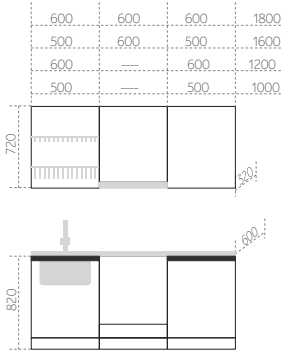

ВАРИАНТЫ КОМПОНОВОК

Компоновка 1