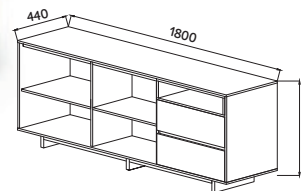

КОМОДИНО МОДЕРНО 1400
ШхВхГ: 1400x866x440 мм

КОМОДИНО МОДЕРНО 1800
ШхВхГ: 1800x866x440 мм

КОМОДИНО МОДЕРНО 1800 В-2
ШхВхГ: 1800x866x440 мм

КОМОДИНО МОДЕРНО 1800 В-1
ШхВхГ: 1800x866x440 мм

ЦВЕТОВАЯ СХЕМА СЕРИИ МОДЕРНО