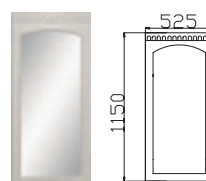

ЗЕРКАЛО НАВЕСНОЕ
ДхВ: 525х1150 мм