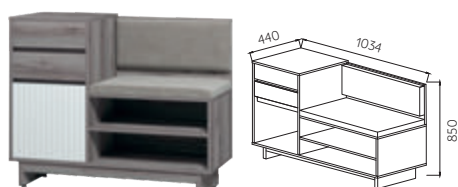

Тумба комбинированная
1034 МОДЕРНО
ШхВхГ: 1034x850x440мм