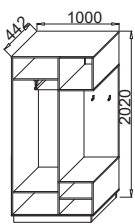

ЧЕРНАЯ
TERRA 118

ДУБ ФАКТУРНЫЙ
ГОРЬКИЙ ШОКОЛАД

ДУБ
АПРЕЛЬСКИЙ

ВИЗИТ 3

НАБОР МЕБЕЛИ ДЛЯ ПРИХОЖЕЙ

Материал:
фасад ЛДСП
корпус ЛДСП

B3-1**
ДхВхШ: 1000х2020х442 мм

B3-2
ДхВхШ: 900х2020х442 мм