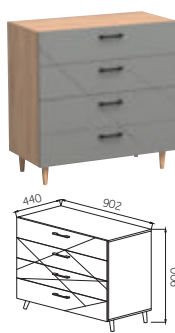

КОМОД СПЛИТ
ШхВхГ: 902x900x440мм