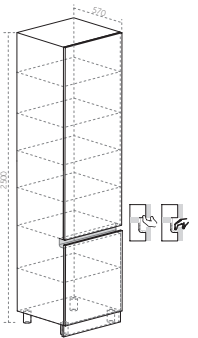

ПРОФИ 2500 ШП570 400
ПРОФИ 2500 ШП570 450
ПРОФИ 2500 ШП570 500
ПРОФИ 2500 ШП570 600

ДОПОЛНЕНИЕ

Полка ШПДШ-Х570 450
Полка ШПДШ-Х570 600