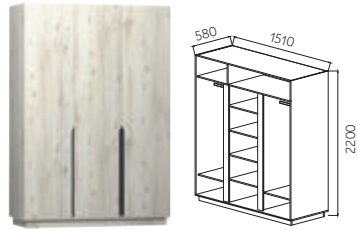

КОРПУС

СОСНА ЛАПЛАНДИЯ ДУБ ДЕЛАНО ДУБ ДЕЛАНО СЕРЫЙ ДУБ ДЕЛАНО ТЕМНЫЙ ДУБ АПРЕЛЬСКИЙ

ФАСАДЫ

МЕРЕНГА БИСКВИТ МАКАРУН ГИННЕСС ОКЕАНИЯ

АЛМА

МЕБЕЛЬ ДЛЯ СПАЛЬНИ

Материал:
фасад ЛДСП
корпус ЛДСП

ШКАФ 4-Х ДВЕРНЫЙ
ШхВхГ: 2000x2200x580мм