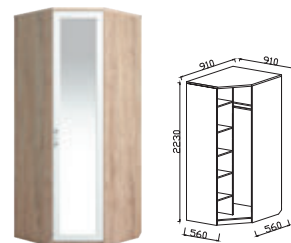

ДОПОЛНИТЕЛЬНЫЕ МОДУЛИ:
ПРИХОЖАЯ «ВИЗИТ 17»
ДЕТСКАЯ «ЮНИОР 7»

ШКАФ 3-Х ДВЕРНЫЙ 1500
ДЛЯ ПЛАТЬЯ И БЕЛЬЯ
ДхВхШ: 1504x2230x584 мм.

ШКАФ 2-Х ДВЕРНЫЙ 800
ДхВхШ: 804x2230x584 мм.

ШКАФ-ПЕНАЛ 500
ОДНОДВЕРНЫЙ
ДхВхШ: 504x2230x584 мм.