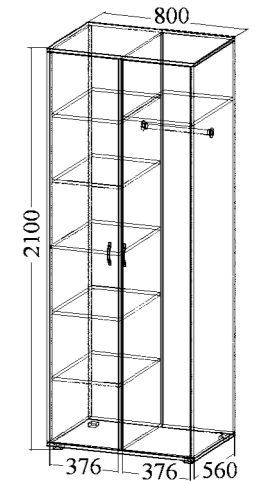

Материал: ЛДСП
Размер (ДхВхШ): 920x2100x920/560 мм

Шкаф угловой с зеркалом от модульной системы мебели для спальни Венеция-9

Материал: ЛДСП
Размер (ДхВхШ): 920x2100x920/560 мм

Шкаф 2-х дверный комбинированный от модульной системы мебели для спальни Венеция-9

Материал: ЛДСП
Размер (ДхВхШ): 800x2100x560 мм

Шкаф 1-но дверный от модульной системы мебели для спальни Венеция-9

Материал: ЛДСП
Размер (ДхВхШ): 400x2100x560 мм

Шкаф 2-х дверный комбинированный с зеркалом от модульной системы мебели для спальни Венеция-9

Материал: ЛДСП
Размер (ДхВхШ): 800x2100x560 мм

Шкаф 1-но дверный с зеркалом от модульной системы мебели для спальни Венеция-9

Материал: ЛДСП
Размер (ДхВхШ): 400x2100x560 мм

Комод с 4-мя ящиками от набора мебели для спальни Венеция-5.1