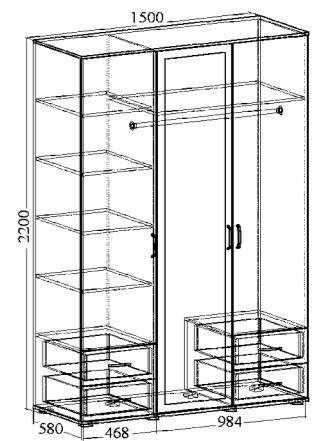

Вишня
Оксфорд

Венеция-10
Набор мебели
для спальни

Материал: ЛДСП

Возможные элементы набора:

Шкаф 3-х дверный с 4-мя ящиками и зеркалом
(ДхВхШ): 1500x2200x580 мм

Кровать двойная (ДхВхШ): 2058x1000x1440/1640 мм (без матраца)

Спальное место: 1400/1600x2000 мм

Комод с 3-мя ящиками (ДхВхШ): 1200x804x400 мм

Столик на колесных опорах (ДхВхШ): 700x710x400 мм

Тумба прикроватная с ящиком (2 шт) (ДхВхШ): 600x400x380 мм

Набор мебели для спальни укомплектован шариковыми направляющими полного выдвигения.