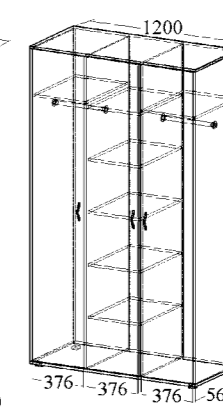

Шкаф 3-х дверный (с зеркалом или без зеркала) (ДхВхШ): 1200x2100x560 мм

Шкаф 2-х дверный комбинированный (с зеркалом или без зеркала) (ДхВхШ): 800x2100x560 мм

Шкаф 1-но дверный (с зеркалом или без зеркала) (ДхВхШ): 400x2100x560 мм

Шкаф угловой (с зеркалом или без зеркала) (ДхВхШ): 920x2100x920/560 мм

Кровать двойная (ДхВхШ): 2230x920x1450/1650 мм (без матраца)

Спальное место: 1400/1600x2000 мм

Комод с 3-мя ящиками и 2-мя дверями (ДхВхШ): 1200x902x464 мм

Комод с 6-ю ящиками (ДхВхШ): 600x1266x464 мм

Стол туалетный с 2-мя ящиками, дверью и зеркалом (ДхВхШ): 900x1610x416 мм

Тумба прикроватная с дверью (2 шт) (ДхВхШ): 432x492x364 мм

Набор мебели для спальни укомплектован шариковыми направляющими полного выдвижения.