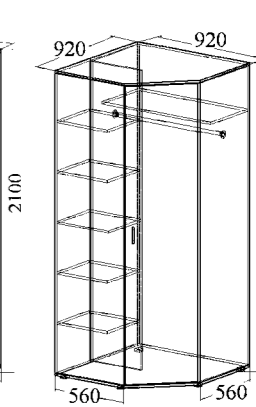

Шкаф 3-х дверный (с зеркалом или без зеркала) (ДхВхШ): 1200x2100x560 мм

Шкаф 2-х дверный комбинированный (с зеркалом или без зеркала) (ДхВхШ): 800x2100x560 мм

Шкаф 1-но дверный (с зеркалом или без зеркала) (ДхВхШ): 400x2100x560 мм

Шкаф угловой (с зеркалом или без зеркала) (ДхВхШ): 920x2100x920/560 мм

Кровать двойная (ДхВхШ): 2230x920x1450/1650 мм (без матраца)

Спальное место: 1400/1600x2000 мм

Комод с 3-мя ящиками и 2-мя дверями (ДхВхШ): 1200x902x464 мм

Комод с 6-ю ящиками (ДхВхШ): 600x1266x464 мм

Стол туалетный с 2-мя ящиками, дверью и зеркалом (ДхВхШ): 900x1610x416 мм

Тумба прикроватная с дверью (2 шт) (ДхВхШ): 432x492x364 мм

Набор мебели для спальни укомплектован шариковыми направляющими полного выдвижения.