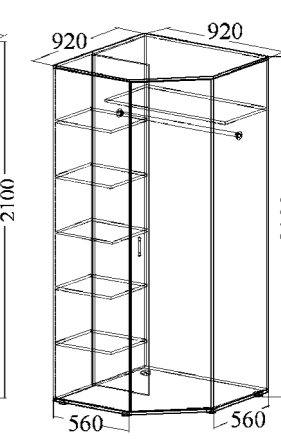

**Венеция-9
компоновка 1**
Модульная система
мебели для спальни

Материал: ЛДСП

Элементы компоновки 1:

1. Шкаф 3-х дверный (ДхВхШ): 1200x2100x560 мм
   - Шкаф 2-х дверный комбинированный (ДхВхШ): 800x2100x560 мм
   - Шкаф угловой (ДхВхШ): 920x2100x920/560 мм
   - Кровать двойная (ДхВхШ): 2230x920x1450/1650 мм (без матраца)
   - Спальное место: 1400/1600x2000 мм
   - Комод с 6-ю ящиками (ДхВхШ): 600x1266x464 мм
   - Тумба прикроватная с дверью (2 шт) (ДхВхШ): 432x492x364 мм
2. *Набор мебели для спальни укомплектован шариковыми направляющими полного выдвигения.*

Ясень Анкор
темный

Ясень Шимо
темный

Ясень Анкор
светлый

Итальянский
орех

Вишня
Оксфорд