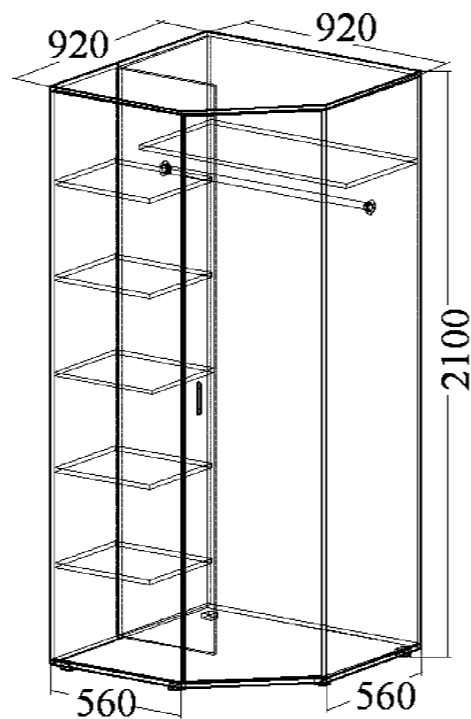

Материал: ЛДСП
Размер (ДхВхШ): 1200х2100х560 мм

-  Ясень Анкор темный
-  Ясень Анкор светлый
-  Ясень Шимо темный
-  Ясень Шимо светлый
-  Итальянский орех
-  Вишня Оксфорд

Шкаф угловой от модульной системы мебели для спальни Венеция-9

Материал: ЛДСП
Размер (ДхВхШ): 920x2100x920/560 мм

Шкаф угловой с зеркалом от модульной системы мебели для спальни Венеция-9

Материал: ЛДСП
Размер (ДхВхШ): 920x2100x920/560 мм

Шкаф 2-х дверный комбинированный от модульной системы мебели для спальни Венеция-9