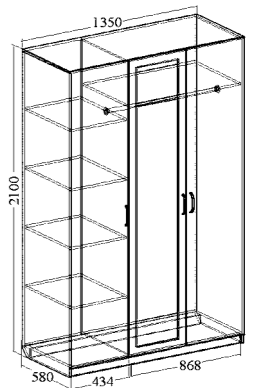

Венеция-7
Набор мебели
для спальни

Материал: ЛДСП, МДФ

Возможные элементы набора:

- Шкаф 3-х дверный с зеркалом (ДхВхШ): 1350x2100x580 мм
- Кровать двойная (ДхВхШ): 2042x1000x1470/1670 мм (без матраца)
- Спальное место: 1400/1600x2000 мм
- Комод с 4-мя ящиками (ДхВхШ): 905x910x480 мм
- Стол туалетный с ящиком (ДхВхШ): 905x840x530 мм
- Тумба прикроватная с ящиком (2 шт) (ДхВхШ): 455x496x385 мм
- Зеркало настенное (ДхВ): 900x600 мм

Набор мебели для спальни укомплектован шариковыми направляющими полного выдвижения.

Ясень Шимо
светлый
Арон матовый

Ясень Анкор
светлый
Ясень
Бланко
матовый