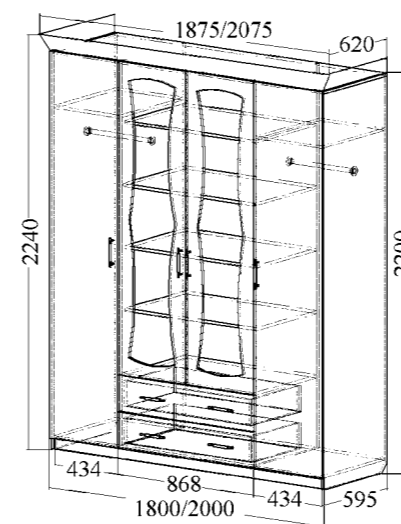

Шкаф 4-х дверный с 2-мя ящиками и 2-мя зеркалами от набора мебели для спальни Венеция-2

Материал: ЛДСП, МДФ
Размер (ДхВхШ): 1875/2075x2240x620 мм