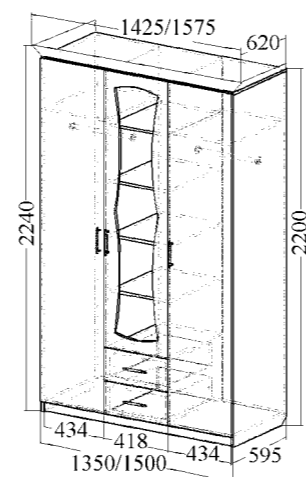

Шкаф 3-х дверный с 2-мя ящиками и зеркалом от набора мебели для спальни Венеция-1

Материал: ЛДСП, МДФ
Размер: (ДхВхШ): 1425/1575х2240х620 мм

- Дуб молочный
- Дуб выбеленный матовый
- Вишня Оксфорд
- Вишня Оксфорд матовый