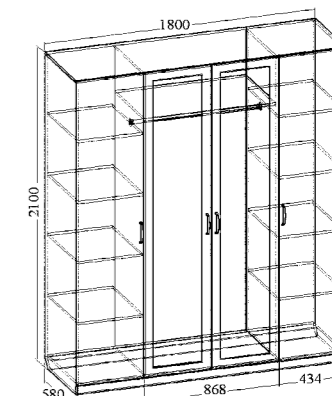

Венеция-7.1
Набор мебели
для спальни

Материал: ЛДСП, МДФ

Возможные элементы набора:

- Шкаф 4-х дверный с 2-мя зеркалами (ДхВхШ): 1800х2100х580 мм
- Кровать двойная (ДхВхШ): 2042х1000х1470/1670 мм (без матраца)
- Спальное место: 1400/1600х2000 мм
- Комод с 4-мя ящиками (ДхВхШ): 905х910х480 мм
- Стол туалетный с ящиком (ДхВхШ): 905х840х530 мм
- Тумба прикроватная с ящиком (2 шт) (ДхВхШ): 455х496х385 мм
- Зеркало настенное (ДхВ): 900х600 мм

Набор мебели для спальни укомплектован шариковыми направляющими полного выдвижения.

Ясень Анкор
светлый
Паутинка
серебро
матовый

Венге
Венге
матовый