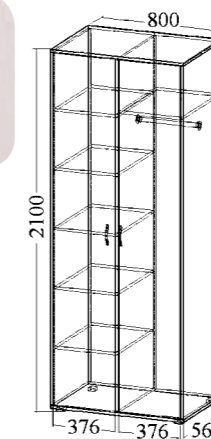

**Венеция-9
компоновка 1**
Модульная система
мебели для спальни

Материал: ЛДСП

Элементы компоновки 1:

1. Шкаф 3-х дверный (ДхВхШ): 1200x2100x560 мм
   - Шкаф 2-х дверный комбинированный (ДхВхШ): 800x2100x560 мм
   - Шкаф угловой (ДхВхШ): 920x2100x920/560 мм
   - Кровать двойная (ДхВхШ): 2230x920x1450/1650 мм (без матраца)
   - Спальное место: 1400/1600x2000 мм
   - Комод с 6-ю ящиками (ДхВхШ): 600x1266x464 мм
   - Тумба прикроватная с дверью (2 шт) (ДхВхШ): 432x492x364 мм
2. *Набор мебели для спальни укомплектован шариковыми направляющими полного выдвигения.*

Ясень Анкор
темный

Ясень Шимо
темный

Ясень Анкор
светлый

Итальянский
орех

Вишня
Оксфорд