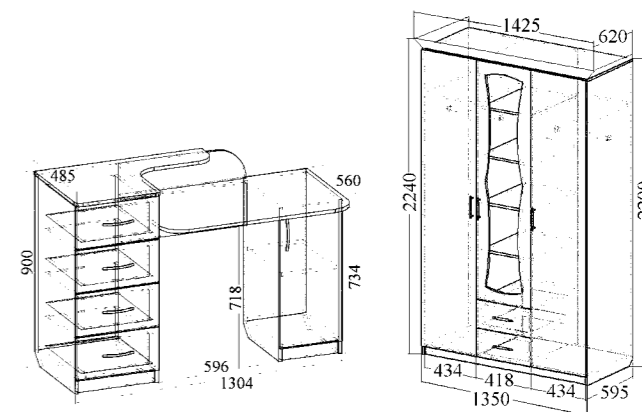

Венеция-1
Набор мебели
для спальни

Материал: ЛДСП, МДФ

Возможные элементы набора:

Шкаф 3-х дверный с 2-мя ящиками и зеркалом (ДхВхШ): 1425x2240x620 мм

Кровать двойная (ДхВхШ): 2042x870x1470/1670 мм (без матраца)

Спальное место: 1400/1600x2000 мм

Стол туалетный с 4-мя ящиками и дверью (ДхВхШ): 1304x900x560 мм

Тумба прикроватная с 2-мя ящиками (2шт) (ДхВхШ): 400x486x390 мм

Зеркало настенное (ДхВ): 1015x560 мм

Набор мебели для спальни укомплектован шариковыми направляющими полного выдвигания.

Дуб

молочный

Дуб
выбеленный
матовый