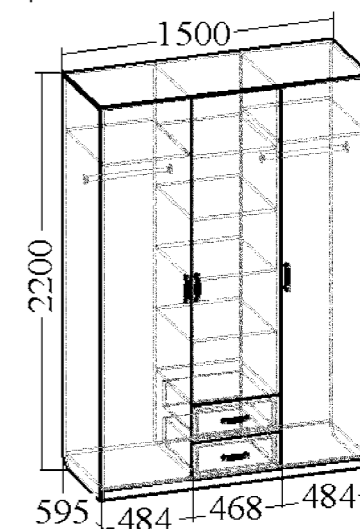

Шкаф 3-х дверный с 2-мя ящиками от набора мебели для спальни Венеция-3

Материал: ЛДСП, МДФ
Размер (ДхВхШ): 1500x2200x595 мм

Итальянский орех
Итальянский орех матовый