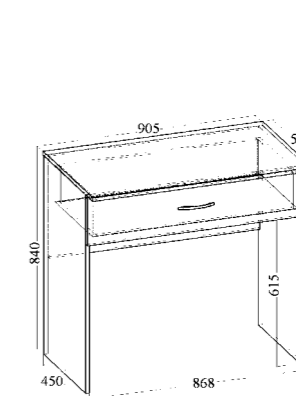

Венеция-7.1
Набор мебели
для спальни

Материал: ЛДСП, МДФ

Возможные элементы набора:

- Шкаф 4-х дверный с 2-мя зеркалами (ДхВхШ): 1800х2100х580 мм
- Кровать двойная (ДхВхШ): 2042х1000х1470/1670 мм (без матраца)
- Спальное место: 1400/1600х2000 мм
- Комод с 4-мя ящиками (ДхВхШ): 905х910х480 мм
- Стол туалетный с ящиком (ДхВхШ): 905х840х530 мм
- Тумба прикроватная с ящиком (2 шт) (ДхВхШ): 455х496х385 мм
- Зеркало настенное (ДхВ): 900х600 мм

Набор мебели для спальни укомплектован шариковыми направляющими полного выдвижения.

Ясень Анкор
светлый
Паутинка
серебро
матовый

Венге
Венге
матовый