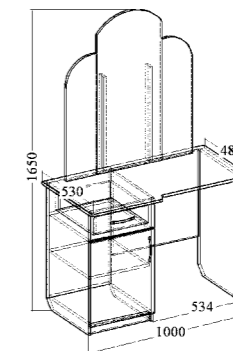

Возможные элементы набора:

Шкаф 4-х дверный с 2-мя ящиками и 2-мя зеркалами (ДхВхШ): 1875x2240x620 мм

Кровать двойная (ДхВхШ): 2042x870x1470/1670 мм (без матраца)

Спальное место: 1400/1600x2000 мм

Стол туалетный с ящиком, дверью и зеркалом (ДхВхШ): 1000x1650x530 мм

Тумба прикроватная с дверью (2шт) (ДхВхШ): 400x486x390 мм

Набор мебели для спальни укомплектован шариковыми направляющими полного выдвижения.

Венге
Венге
матовый

Ясень Шимо
светлый
Ясень Шимо
светлый
матовый