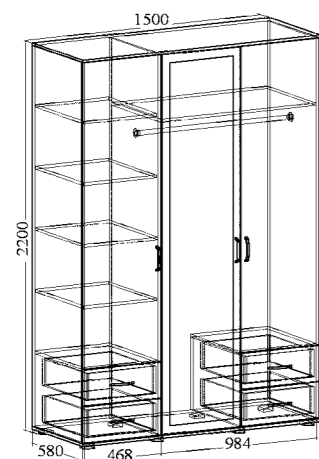

Шкаф 3-х дверный с 4-мя ящиками от набора мебели для спальни Венеция-10

Материал: ЛДСП
Размер (ДхВхШ): 1500х2200х580 мм

- Ясень Шимо светлый
- Ясень Шимо темный
- Дуб млечный Венге
- Ясень Анкор светлый
- Ясень Анкор темный