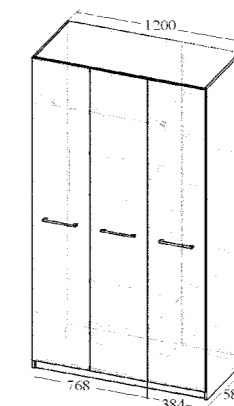

Венеция-8
Набор мебели
для спальни

Материал: ЛДСП, МДФ

Возможные элементы набора:

Шкаф 3-х дверный (ДхВхШ): 1200х2210х585 мм

Кровать двойная с ортопедическим основанием
(ДхВхШ): 2042х1000х1440/1640 мм (без матраца)

Спальное место: 1400/1600х2000 мм

Комод с 3-мя ящиками и 3-мя дверями (ДхВхШ): 1200х850х400 мм

Тумба прикроватная с 2-мя ящиками (2 шт) (ДхВхШ): 500х424х370 мм

Набор мебели для спальни укомплектован шариковыми направляющими полного выдвижения.

Венге
Белый глянец

Венге
Дуб
выбеленный
матовый