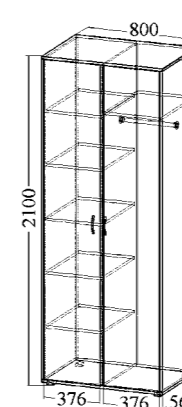

Шкаф 3-х дверный (с зеркалом или без зеркала) (ДхВхШ): 1200x2100x560 мм

Шкаф 2-х дверный комбинированный (с зеркалом или без зеркала) (ДхВхШ): 800x2100x560 мм

Шкаф 1-но дверный (с зеркалом или без зеркала) (ДхВхШ): 400x2100x560 мм

Шкаф угловой (с зеркалом или без зеркала) (ДхВхШ): 920x2100x920/560 мм

Кровать двойная (ДхВхШ): 2230x920x1450/1650 мм (без матраца)

Спальное место: 1400/1600x2000 мм

Комод с 3-мя ящиками и 2-мя дверями (ДхВхШ): 1200x902x464 мм

Комод с 6-ю ящиками (ДхВхШ): 600x1266x464 мм

Стол туалетный с 2-мя ящиками, дверью и зеркалом (ДхВхШ): 900x1610x416 мм

Тумба прикроватная с дверью (2 шт) (ДхВхШ): 432x492x364 мм

Набор мебели для спальни укомплектован шариковыми направляющими полного выдвижения.