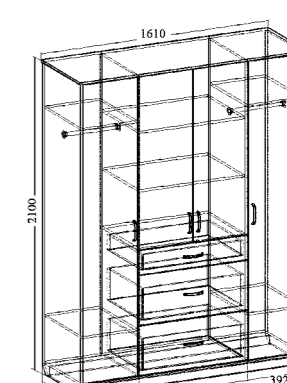

Возможные элементы набора:

- Шкаф 4-х дверный с 3-мя ящиками (ДхВхШ): 1610x2100x560 мм
- Кровать двойная (ДхВхШ): 2058x1000x1472/1672 мм (без матраца)
- Спальное место: 1400/1600x2000 мм
- Стол туалетный с 3-мя ящиками (ДхВхШ): 1202x790x400 мм
- Тумба прикроватная с ящиком (2шт) (ДхВхШ): 510x435x400 мм
- Зеркало настенное (ДхВ): 900x600 мм

Набор мебели для спальни укомплектован шариковыми направляющими полного выдвижения.