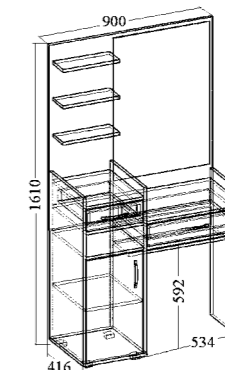

Тумба прикроватная с дверью (2 шт) (ДхВхШ): 432x492x364 мм

*Набор мебели для спальни укомплектован шариковыми
направляющими полного выдвижения.*

Ясень Анкор
темный

Ясень Анкор
светлый

Ясень Шимо
светлый

Итальянский
орех

Вишня
Оксфорд

Венеция-10
Набор мебели
для спальни

Материал: ЛДСП

Возможные элементы набора:

Шкаф 3-х дверный с 4-мя ящиками и зеркалом
(ДхВхШ): 1500x2200x580 мм

Кровать двойная (ДхВхШ): 2058x1000x1440/1640 мм (без матраца)