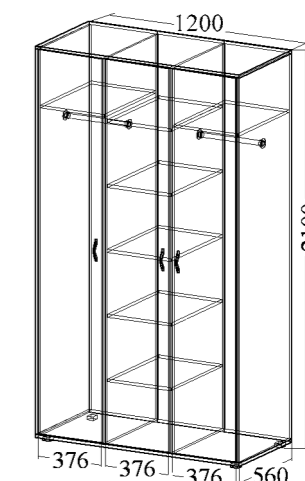

Шкаф 3-х дверный с зеркалом от модульной системы мебели для спальни Венеция-9

Материал: ЛДСП
Размер (ДхВхШ): 1200х2100х560 мм

- Ясень Анкор темный
- Ясень Анкор светлый
- Ясень Шимо темный
- Ясень Шимо светлый
- Итальянский орех
- Вишня Оксфорд