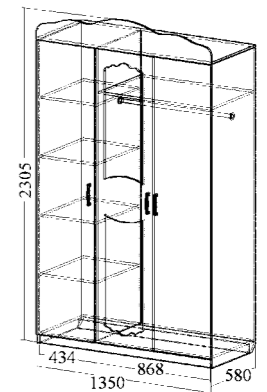

Венеция-5.1
Набор мебели
для спальни

Материал: ЛДСП, МДФ

Возможные элементы набора:

Шкаф 3-х дверный с зеркалом (ДхВхШ): 1350х2305х580 мм

Кровать двойная (ДхВхШ): 2042х1050х1470/1670 мм (без матраца)

Спальное место: 1400/1600х2000 мм

Комод с 4-мя ящиками (ДхВхШ): 905х910х480 мм

Тумба прикроватная с 2-мя ящиками (2шт) (ДхВхШ): 400х486х390 мм

Набор мебели для спальни укомплектован шариковыми направляющими полного выдвижения.

Ясень Анкор
светлый

Ясень Бланко
матовый