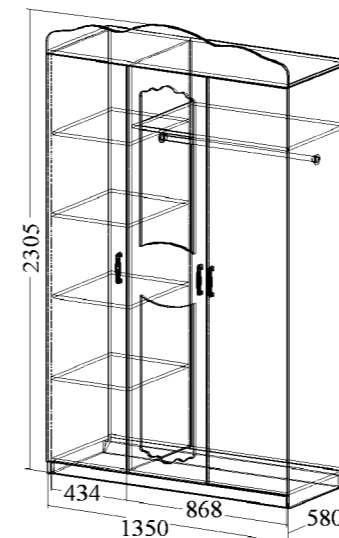

Шкаф 3-х дверный с зеркалом от набора мебели для спальни Венеция-5.1

Материал: ЛДСП, МДФ
Размер (ДхВхШ): 1350x2305x580 мм

Ясень Анкор светлый
Ясень Бланко матовый