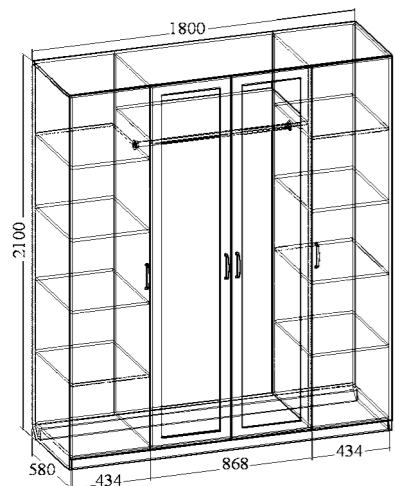

Материал: ЛДСП, МДФ
Размер (ДхВхШ): 1800x2200x580 мм

Шкаф 4-х дверный от набора мебели для спальни Венеция-4

Материал: ЛДСП, МДФ
Размер (ДхВхШ): 1800x2200x580 мм

Шкаф 4-х дверный с 2-мя зеркалами от набора мебели для спальни Венеция-5

Материал: ЛДСП, МДФ
Размер (ДхВхШ): 1800x2305x580 мм

Шкаф 4-х дверный с 2-мя зеркалами от набора мебели для спальни Венеция-7.1

Материал: ЛДСП, МДФ
Размер (ДхВхШ): 1800x2100x580 мм

Шкаф 4-х дверный с 2-мя ящиками и 2-мя зеркалами от набора мебели для спальни Венеция-2