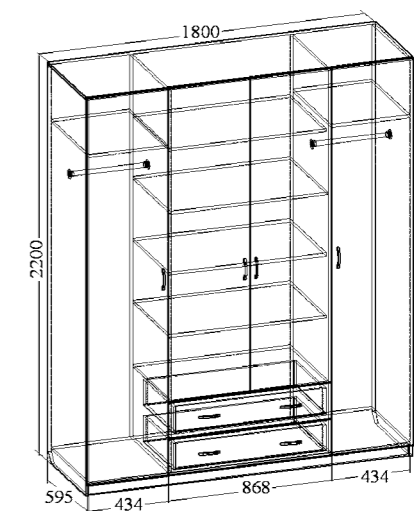

Венеция-11
Набор мебели
для спальни

Материал: ЛДСП

Возможные элементы набора:

Шкаф 4-х дверный с 2-мя ящиками (ДхВхШ): 1800x2200x595 мм

Кровать двойная (ДхВхШ): 2042x810x1470/1670 мм (без матраца)

Спальное место: 1400/1600x2000 мм

Комод с 4-мя ящиками (ДхВхШ): 904x892x490 мм

Тумба прикроватная с 2-мя ящиками (2 шт) (ДхВхШ): 404x486x380мм

Набор мебели для спальни укомплектован роликовыми направляющими