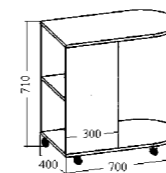

Венеция-10
Набор мебели
для спальни

Материал: ЛДСП

Возможные элементы набора:

Шкаф 3-х дверный с 4-мя ящиками и зеркалом
(ДхВхШ): 1500x2200x580 мм

Кровать двойная (ДхВхШ): 2058x1000x1440/1640 мм (без матраца)

Спальное место: 1400/1600x2000 мм

Комод с 3-мя ящиками (ДхВхШ): 1200x804x400 мм

Столик на колесных опорах (ДхВхШ): 700x710x400 мм

Тумба прикроватная с ящиком (2 шт) (ДхВхШ): 600x400x380 мм

Набор мебели для спальни укомплектован шариковыми направляющими полного выдвигения.