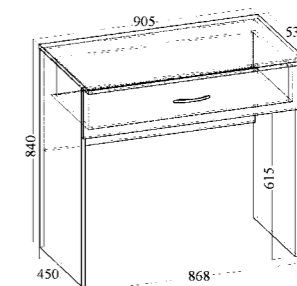

Венеция-7
Набор мебели
для спальни

Материал: ЛДСП, МДФ

Возможные элементы набора:

- Шкаф 3-х дверный с зеркалом (ДхВхШ): 1350x2100x580 мм
- Кровать двойная (ДхВхШ): 2042x1000x1470/1670 мм (без матраца)
- Спальное место: 1400/1600x2000 мм
- Комод с 4-мя ящиками (ДхВхШ): 905x910x480 мм
- Стол туалетный с ящиком (ДхВхШ): 905x840x530 мм
- Тумба прикроватная с ящиком (2 шт) (ДхВхШ): 455x496x385 мм
- Зеркало настенное (ДхВ): 900x600 мм

Набор мебели для спальни укомплектован шариковыми направляющими полного выдвижения.

Ясень Шимо
светлый
Арон матовый

Ясень Анкор
светлый
Ясень
Бланко
матовый