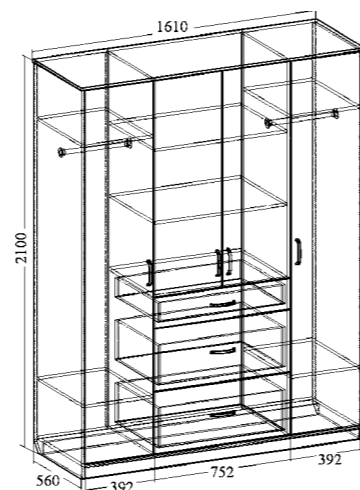

Материал: ЛДСП, МДФ
Размер (ДхВхШ): 1800x2200x580 мм

Шкаф 4-х дверный от набора мебели для спальни Венеция-4

Материал: ЛДСП, МДФ
Размер (ДхВхШ): 1800x2200x580 мм

Шкаф 4-х дверный с 2-мя зеркалами от набора мебели для спальни Венеция-5

Материал: ЛДСП, МДФ
Размер (ДхВхШ): 1800x2305x580 мм

Шкаф 4-х дверный с 2-мя зеркалами от набора мебели для спальни Венеция-7.1

Материал: ЛДСП, МДФ
Размер (ДхВхШ): 1800x2100x580 мм

Шкаф 4-х дверный с 2-мя ящиками и 2-мя зеркалами от набора мебели для спальни Венеция-2

Материал: ЛДСП, МДФ
Размер (ДхВхШ): 1875/2075x2240x620 мм

Шкаф 4-х дверный с 3-мя ящиками от набора мебели для спальни Венеция-6

Материал: ЛДСП, МДФ
Размер (ДхВхШ): 1610x2100x560 мм

Шкаф 4-х дверный с 2-мя ящиками от набора мебели для спальни Венеция-11