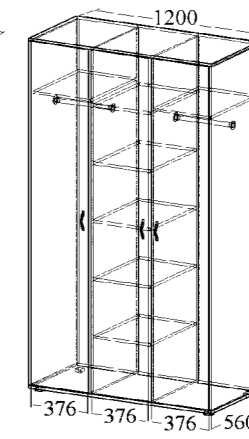

**Венеция-9
компоновка 1**
Модульная система
мебели для спальни

Материал: ЛДСП

Элементы компоновки 1:

1. Шкаф 3-х дверный (ДхВхШ): 1200x2100x560 мм
   - Шкаф 2-х дверный комбинированный (ДхВхШ): 800x2100x560 мм
   - Шкаф угловой (ДхВхШ): 920x2100x920/560 мм
   - Кровать двойная (ДхВхШ): 2230x920x1450/1650 мм (без матраца)
   - Спальное место: 1400/1600x2000 мм
   - Комод с 6-ю ящиками (ДхВхШ): 600x1266x464 мм
   - Тумба прикроватная с дверью (2 шт) (ДхВхШ): 432x492x364 мм
2. *Набор мебели для спальни укомплектован шариковыми направляющими полного выдвигения.*

Ясень Анкор
темный

Ясень Шимо
темный

Ясень Анкор
светлый

Итальянский
орех

Вишня
Оксфорд