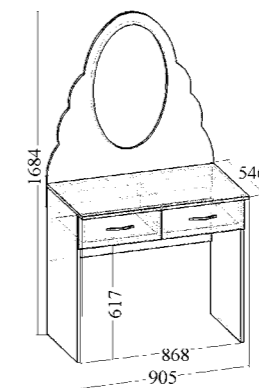

Возможные элементы набора:

Шкаф 4-х дверный с 2-мя зеркалами (ДхВхШ): 1800x2305x580 мм
Кровать двойная (ДхВхШ): 2042x1050x1470/1670 мм (без матраца)
Спальное место: 1400/1600x2000 мм

Стол туалетный с 2-мя ящиками и зеркалом (ДхВхШ): 905x1684x546 мм
Тумба прикроватная с 2-мя ящиками (2шт) (ДхВхШ): 400x486x390 мм

Набор мебели для спальни укомплектован шариковыми направляющими полного выдвижения.

Венге
Венге шелк
матовый