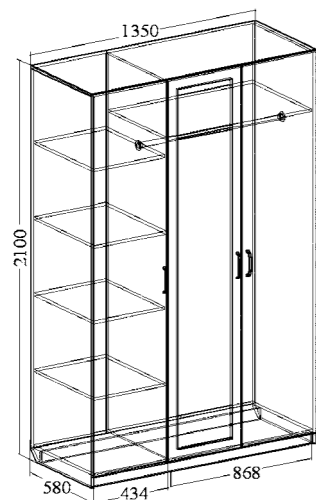

Материал: ЛДСП, МДФ
Размер (ДхВхШ): 1875/2075x2240x620 мм

Шкаф 4-х дверный с 3-мя ящиками от набора мебели для спальни Венеция-6

Материал: ЛДСП, МДФ
Размер (ДхВхШ): 1610x2100x560 мм

Шкаф 4-х дверный с 2-мя ящиками от набора мебели для спальни Венеция-11

Материал: ЛДСП
Размер (ДхВхШ): 1800x2200x595 мм

Шкаф 3-х дверный с зеркалом от набора мебели для спальни Венеция-7

Материал: ЛДСП, МДФ
Размер (ДхВхШ): 1350x2100x580 мм

Ясень Шимо светлый
Арон матовый

Шкаф 3-х дверный с зеркалом от набора мебели для спальни Венеция-5.1