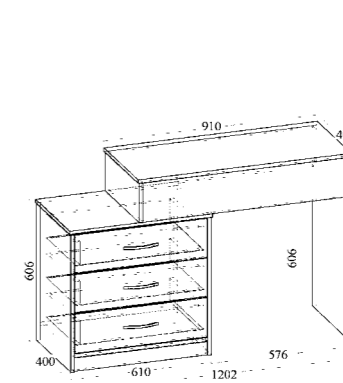

Возможные элементы набора:

- Шкаф 4-х дверный с 3-мя ящиками (ДхВхШ): 1610x2100x560 мм
- Кровать двойная (ДхВхШ): 2058x1000x1472/1672 мм (без матраца)
- Спальное место: 1400/1600x2000 мм
- Стол туалетный с 3-мя ящиками (ДхВхШ): 1202x790x400 мм
- Тумба прикроватная с ящиком (2шт) (ДхВхШ): 510x435x400 мм
- Зеркало настенное (ДхВ): 900x600 мм

Набор мебели для спальни укомплектован шариковыми направляющими полного выдвижения.