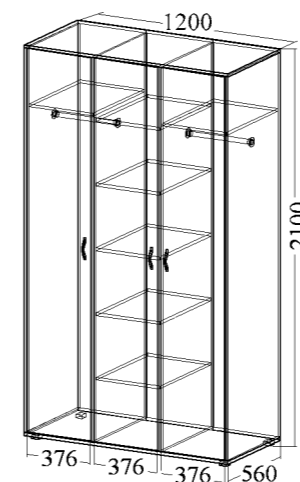

Шкаф 3-х дверный от модульной системы мебели для спальни Венеция-9

Материал: ЛДСП
Размер (ДхВхШ): 1200х2100х560 мм

- Ясень Анкор темный
- Ясень Анкор светлый
- Ясень Шимо темный
- Ясень Шимо светлый
- Итальянский орех
- Вишня Оксфорд