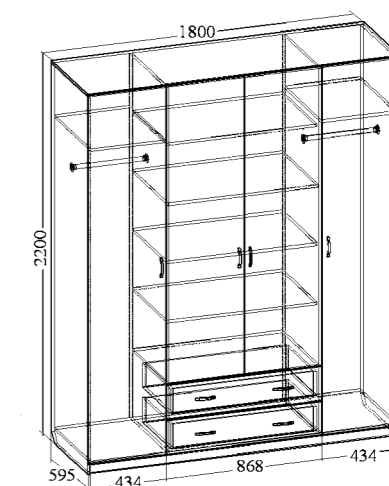

Шкаф 4-х дверный с 2-мя зеркалами от набора мебели для спальни Венеция-7.1

Материал: ЛДСП, МДФ
Размер (ДхВхШ): 1800x2100x580 мм

Шкаф 4-х дверный с 2-мя ящиками и 2-мя зеркалами от набора мебели для спальни Венеция-2

Материал: ЛДСП, МДФ
Размер (ДхВхШ): 1875/2075x2240x620 мм

Шкаф 4-х дверный с 3-мя ящиками от набора мебели для спальни Венеция-6

Материал: ЛДСП, МДФ
Размер (ДхВхШ): 1610x2100x560 мм

Шкаф 4-х дверный с 2-мя ящиками от набора мебели для спальни Венеция-11

Материал: ЛДСП
Размер (ДхВхШ): 1800x2200x595 мм