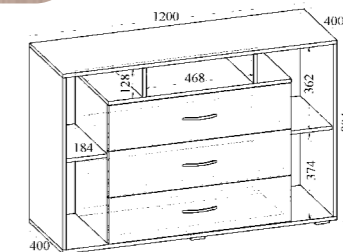

Венеция-10
Набор мебели
для спальни

Материал: ЛДСП

Возможные элементы набора:

Шкаф 3-х дверный с 4-мя ящиками и зеркалом
(ДхВхШ): 1500x2200x580 мм

Кровать двойная (ДхВхШ): 2058x1000x1440/1640 мм (без матраца)

Спальное место: 1400/1600x2000 мм

Комод с 3-мя ящиками (ДхВхШ): 1200x804x400 мм

Столик на колесных опорах (ДхВхШ): 700x710x400 мм

Тумба прикроватная с ящиком (2 шт) (ДхВхШ): 600x400x380 мм

Набор мебели для спальни укомплектован шариковыми направляющими полного выдвигения.