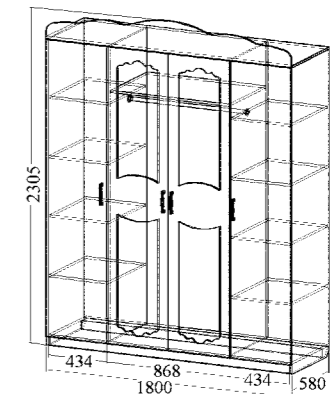

Возможные элементы набора:

Шкаф 4-х дверный с 2-мя зеркалами (ДхВхШ): 1800x2305x580 мм
Кровать двойная (ДхВхШ): 2042x1050x1470/1670 мм (без матраца)
Спальное место: 1400/1600x2000 мм

Стол туалетный с 2-мя ящиками и зеркалом (ДхВхШ): 905x1684x546 мм
Тумба прикроватная с 2-мя ящиками (2шт) (ДхВхШ): 400x486x390 мм

Набор мебели для спальни укомплектован шариковыми направляющими полного выдвижения.

Венге
Венге шелк
матовый