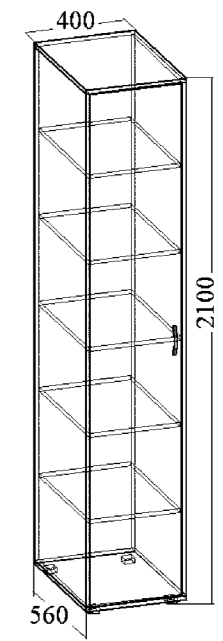

Материал: ЛДСП
Размер (ДхВхШ): 920x2100x920/560 мм

Шкаф угловой с зеркалом от модульной системы мебели для спальни Венеция-9

Материал: ЛДСП
Размер (ДхВхШ): 920x2100x920/560 мм

Шкаф 2-х дверный комбинированный от модульной системы мебели для спальни Венеция-9

Материал: ЛДСП
Размер (ДхВхШ): 800x2100x560 мм

Шкаф 1-но дверный от модульной системы мебели для спальни Венеция-9

Материал: ЛДСП
Размер (ДхВхШ): 400x2100x560 мм

Шкаф 2-х дверный комбинированный с зеркалом от модульной системы мебели для спальни Венеция-9

Материал: ЛДСП
Размер (ДхВхШ): 800x2100x560 мм

Шкаф 1-но дверный с зеркалом от модульной системы мебели для спальни Венеция-9

Материал: ЛДСП
Размер (ДхВхШ): 400x2100x560 мм

Комод с 4-мя ящиками от набора мебели для спальни Венеция-5.1