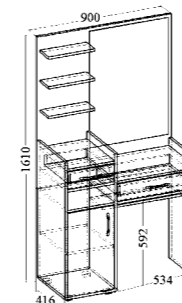

Шкаф 3-х дверный (с зеркалом или без зеркала) (ДхВхШ): 1200x2100x560 мм

Шкаф 2-х дверный комбинированный (с зеркалом или без зеркала) (ДхВхШ): 800x2100x560 мм

Шкаф 1-но дверный (с зеркалом или без зеркала) (ДхВхШ): 400x2100x560 мм

Шкаф угловой (с зеркалом или без зеркала) (ДхВхШ): 920x2100x920/560 мм

Кровать двойная (ДхВхШ): 2230x920x1450/1650 мм (без матраца)

Спальное место: 1400/1600x2000 мм

Комод с 3-мя ящиками и 2-мя дверями (ДхВхШ): 1200x902x464 мм

Комод с 6-ю ящиками (ДхВхШ): 600x1266x464 мм

Стол туалетный с 2-мя ящиками, дверью и зеркалом (ДхВхШ): 900x1610x416 мм

Тумба прикроватная с дверью (2 шт) (ДхВхШ): 432x492x364 мм

Набор мебели для спальни укомплектован шариковыми направляющими полного выдвижения.