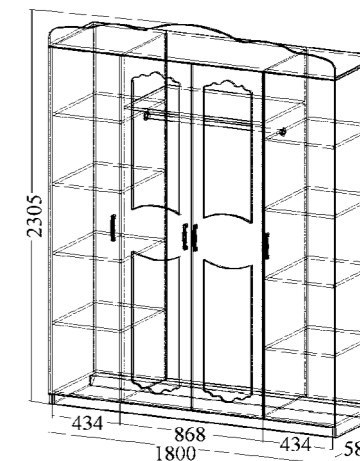

Материал: ЛДСП, МДФ
Размер (ДхВхШ): 1800x2200x580 мм

Шкаф 4-х дверный от набора мебели для спальни Венеция-4

Материал: ЛДСП, МДФ
Размер (ДхВхШ): 1800x2200x580 мм

Шкаф 4-х дверный с 2-мя зеркалами от набора мебели для спальни Венеция-5

Материал: ЛДСП, МДФ
Размер (ДхВхШ): 1800x2305x580 мм

Шкаф 4-х дверный с 2-мя зеркалами от набора мебели для спальни Венеция-7.1

Материал: ЛДСП, МДФ
Размер (ДхВхШ): 1800x2100x580 мм

Шкаф 4-х дверный с 2-мя ящиками и 2-мя зеркалами от набора мебели для спальни Венеция-2