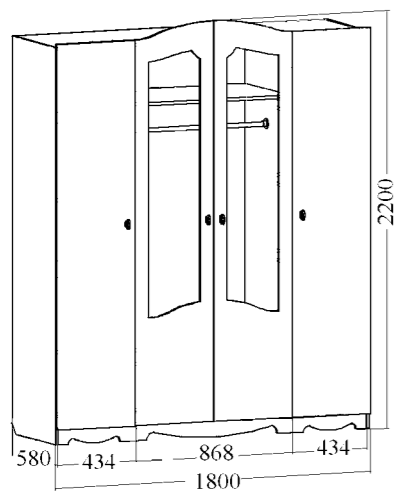

Шкаф 4-х дверный от набора мебели для спальни Венеция-4

Материал: ЛДСП, МДФ
Размер (ДхВхШ): 1800x2200x580 мм

Шкаф 4-х дверный с 2-мя зеркалами от набора мебели для спальни Венеция-5

Материал: ЛДСП, МДФ
Размер (ДхВхШ): 1800x2305x580 мм