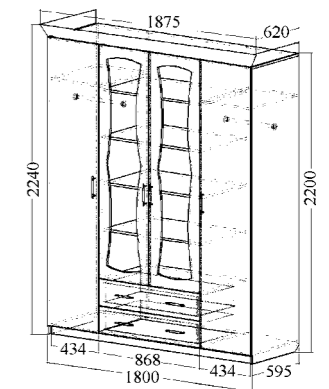

Возможные элементы набора:

Шкаф 4-х дверный с 2-мя ящиками и 2-мя зеркалами (ДхВхШ): 1875x2240x620 мм

Кровать двойная (ДхВхШ): 2042x870x1470/1670 мм (без матраца)

Спальное место: 1400/1600x2000 мм

Стол туалетный с ящиком, дверью и зеркалом (ДхВхШ): 1000x1650x530 мм

Тумба прикроватная с дверью (2шт) (ДхВхШ): 400x486x390 мм

Набор мебели для спальни укомплектован шариковыми направляющими полного выдвижения.

Венге
Венге
матовый

Ясень Шимо
светлый
Ясень Шимо
светлый
матовый