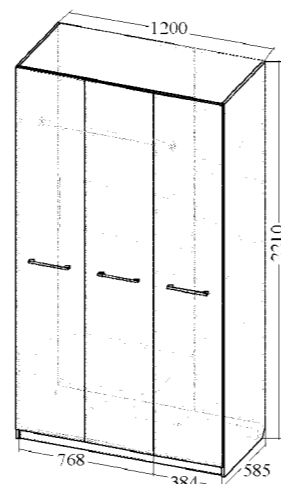

Материал: ЛДСП, МДФ
Размер (ДхВхШ): 1350x2305x580 мм

Ясень Анкор светлый
Ясень Бланко матовый

Шкаф 3-х дверный от набора мебели для спальни Венеция-8

Материал: ЛДСП, МДФ
Размер (ДхВхШ): 1200x2210x585 мм

Венге Белый глянец
Венге Дуб выбеленный матовый