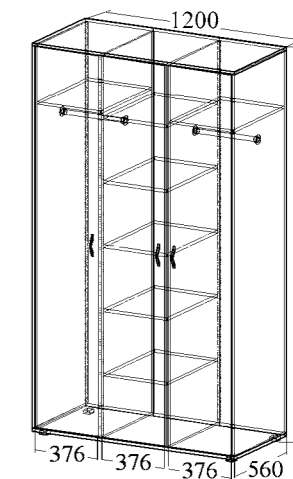

**Венеция-9
компоновка-2**
Модульная система
мебели для спальни

Материал: ЛДСП

Элементы компоновки 2:

Шкаф 3-х дверный (ДхВхШ): 1200x2100x560 мм

Кровать двойная (ДхВхШ): 2230x920x1450/1650 мм (без матраца)

Спальное место: 1400/1600x2000 мм

Комод с 3-мя ящиками и 2-мя дверями (ДхВхШ): 1200x902x464 мм

Стол туалетный с 2-мя ящиками,
дверью и зеркалом (ДхВхШ): 900x1610x416 мм

Тумба прикроватная с дверью (2 шт) (ДхВхШ): 432x492x364 мм

*Набор мебели для спальни укомплектован шариковыми
направляющими полного выдвижения.*

Ясень Анкор
темный

Ясень Анкор
светлый

Ясень Шимо
светлый

Итальянский
орех

Вишня
Оксфорд