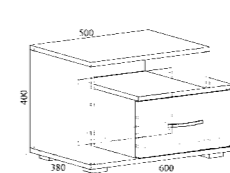

Венеция-10
Набор мебели
для спальни

Материал: ЛДСП

Возможные элементы набора:

Шкаф 3-х дверный с 4-мя ящиками и зеркалом
(ДхВхШ): 1500x2200x580 мм

Кровать двойная (ДхВхШ): 2058x1000x1440/1640 мм (без матраца)

Спальное место: 1400/1600x2000 мм

Комод с 3-мя ящиками (ДхВхШ): 1200x804x400 мм

Столик на колесных опорах (ДхВхШ): 700x710x400 мм

Тумба прикроватная с ящиком (2 шт) (ДхВхШ): 600x400x380 мм

Набор мебели для спальни укомплектован шариковыми направляющими полного выдвигения.