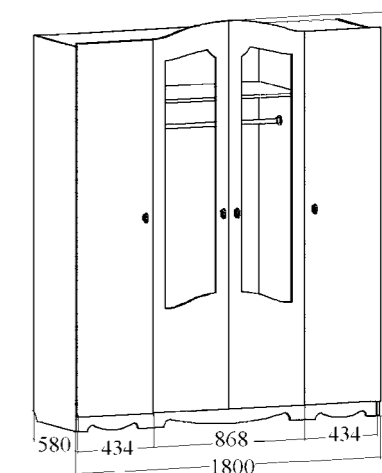

Возможные элементы набора:

Шкаф 4-х дверный с 2-мя зеркалами (ДхВхШ): 1800х2200х580 мм

Кровать двойная (ДхВхШ): 2042х1000х1470/1670 мм (без матраца)

Спальное место: 1400/1600х2000 мм

Комод с 5-ю ящиками (ДхВхШ): 910х1000х485 мм

Тумба прикроватная с 2-мя ящиками (2шт) (ДхВхШ): 460х470х385 мм

Зеркало настенное (ДхВ): 840х850 мм

Набор мебели для спальни укомплектован шариковыми направляющими полного выдвижения.

Белый
Артик матовый
Деним матовый

Дуб молочный
Дуб выбеленный
матовый