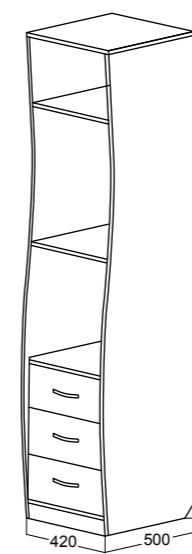

Полка навесная

материал: ЛДСП
ДхВхШ (мм): 1100х410х250

Тумба выкатная

материал: ЛДСП
ДхВхШ (мм): 420х620х450

Стол компьютерный

материал: ЛДСП
ДхВхШ (мм): 1100х770х600

Кровать детская

материал: ЛДСП
ДхВхШ (мм): 1942х900х940; 2042х900х940
Спальное место: 900х1900; 900х2000

Стеллаж угловой

материал: ЛДСП
ДхВхШ (мм): 420х1850х420

Пенал с дверкой

материал: ЛДСП
ДхВхШ (мм): 470х1850х540

Стеллаж

материал: ЛДСП
ДхВхШ (мм): 1100х1850х452

Пенал с дверкой и ящиками

материал: ЛДСП
ДхВхШ (мм): 420х1850х500