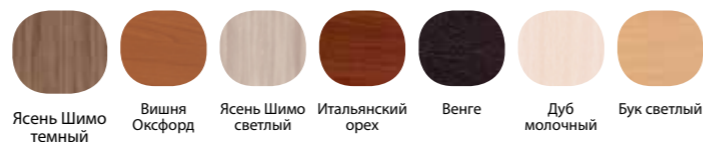

Дуб молочный
Розовый металлик
Сиреневый металлик

Дуб молочный
Лайм глянец
Оранжевый глянец

Кровать софа №1

материал: ЛДСП

ДхВхШ (мм): 1942x800x870 2042x800x870
Спальное место (мм): 800x1900 800x2000

Кровать софа №2