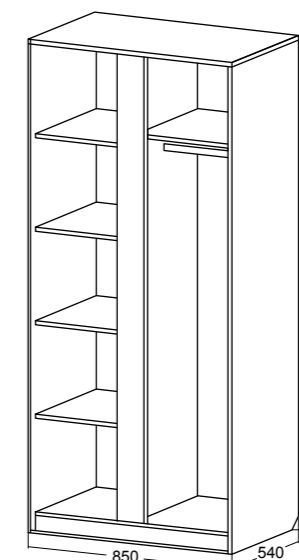

Полка навесная

материал: ЛДСП
ДхВхШ (мм): 1100х410х250

Тумба выкатная

материал: ЛДСП
ДхВхШ (мм): 420х620х450

Стол компьютерный

материал: ЛДСП
ДхВхШ (мм): 1100х770х600

Кровать детская

материал: ЛДСП
ДхВхШ (мм): 1942х900х940; 2042х900х940
Спальное место: 900х1900; 900х2000

Стеллаж угловой

материал: ЛДСП
ДхВхШ (мм): 420х1850х420

Пенал с дверкой

материал: ЛДСП
ДхВхШ (мм): 470х1850х540

Стеллаж

материал: ЛДСП
ДхВхШ (мм): 1100х1850х452

Пенал с дверкой и ящиками

материал: ЛДСП
ДхВхШ (мм): 420х1850х500