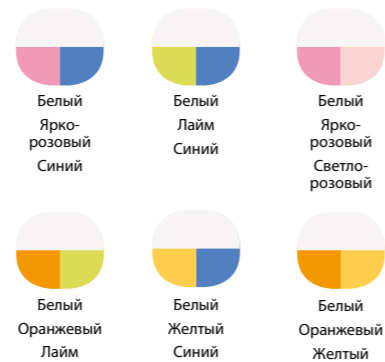

Шкаф 3-х дверный с ящиками и фотопечатью «Совята»-3.1

материал: ЛДСП
ДхВхШ (мм): 1200x2100x490