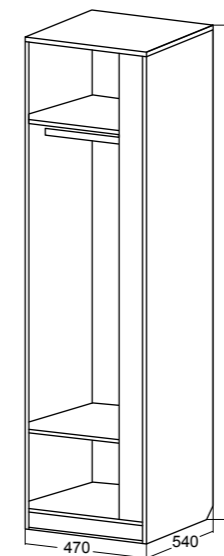

Полка навесная

материал: ЛДСП
ДхВхШ (мм): 1100х410х250

Тумба выкатная

материал: ЛДСП
ДхВхШ (мм): 420х620х450

Стол компьютерный

материал: ЛДСП
ДхВхШ (мм): 1100х770х600

Кровать детская

материал: ЛДСП
ДхВхШ (мм): 1942х900х940; 2042х900х940
Спальное место: 900х1900; 900х2000

Стеллаж угловой

материал: ЛДСП
ДхВхШ (мм): 420х1850х420

Пенал с дверкой

материал: ЛДСП
ДхВхШ (мм): 470х1850х540

Стеллаж

материал: ЛДСП
ДхВхШ (мм): 1100х1850х452

Пенал с дверкой и ящиками

материал: ЛДСП
ДхВхШ (мм): 420х1850х500