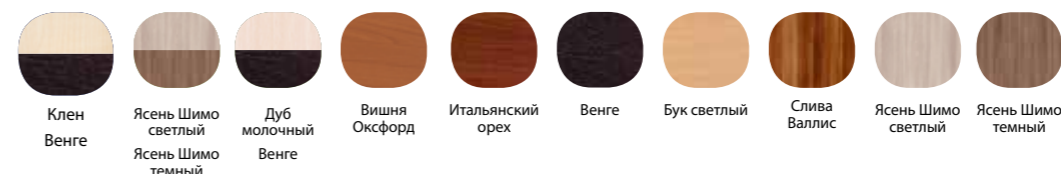

**Кровать детская
Выдвижная**

материал: ЛДСП

ДхВхШ (мм): 1942x920x840/1566
Спальное место верхнее (мм): 800x1900
Спальное место нижнее (мм): 700x1800