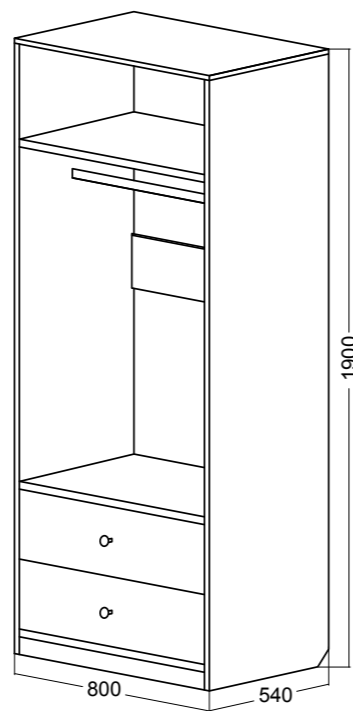

«Юниор-12.2»

Набор мебели для детской комнаты

материал: ЛДСП, МДФ
ДхВхШ (мм): 2905x1900x737/1437
Спальное место (мм): 700x1860