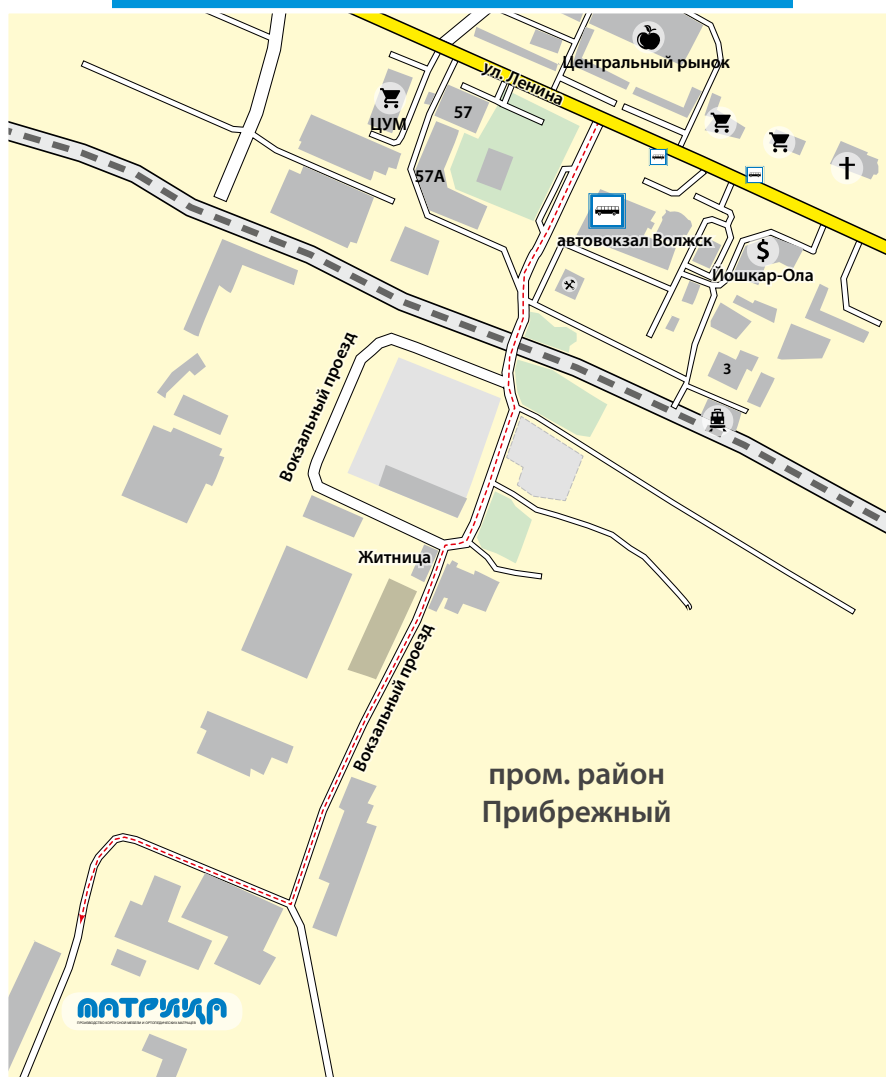

Полка навесная-7

материал: ЛДСП
ДхВхШ (мм): 800x400x250

Полка напольная-8

материал: ЛДСП
ДхВхШ (мм): 500x400x420

Полка напольная-9

материал: ЛДСП
ДхВхШ (мм): 500x400x485

Схема проезда:

425000, Республика Марий Эл,
г. Волжск, ул. Вокзальная, д. 5, оф. 1
Тел: 8 (83631) 6-23-50; 8 (83631) 6-23-57;
8 (800) 600-05-99;
Факс: 8 (83631) 6-20-58
e-mail: info@matrix-matras.ru