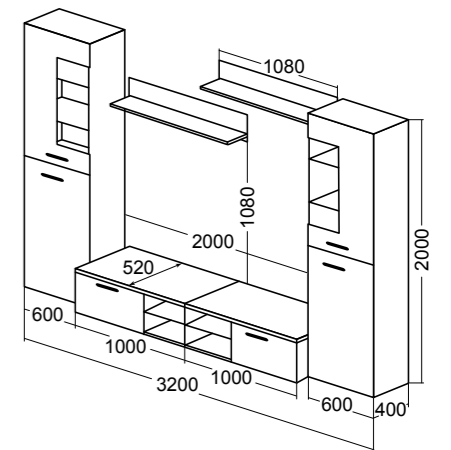

Грация 1.4
набор мебели для гостиной

Размер (ДхВхГ): 2400x2000x520 мм
Ниша под ТВ: 1200x1080 мм
Материал: ЛДСП, МДФ

- Венге + Красный глянец
- Венге + Кедр светлый глянец
- Венге + Кедр светлый матовый
- Венге + Венге матовый

Грация 1.5
набор мебели для гостиной

Размер (ДхВхГ): 2000x1695x520 мм
Ниша под ТВ: 1200x1120 мм
Материал: ЛДСП, МДФ

- 
Венге +
Кофе Мокко
глянец
- 
Венге +
Кофе с
молоком
глянец
- 
Венге +
Смола белая
матовый
- 
Венге +
Смола черная
матовый

Грация 1.6
набор мебели для гостиной

Размер (ДхВхГ): 3200x2000x520 мм
Ниша под ТВ: 2000x1080 мм
Материал: ЛДСП, МДФ

- 
Венге +
Белый глянец
- 
Венге +
Серый глянец
- 
Венге +
Дуб
выбеленный
матовый
- 
Венге +
Венге шелк
матовый