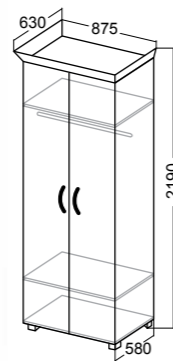

Грация 8.1
набор мебели для гостиной

Размер (ДхВхГ): 3080x2190x630 мм
Ниша под ТВ: 1000x820 мм
Материал: ЛДСП, МДФ

Грация 8.2
набор мебели для гостиной

Размер (ДхВхГ): 1875x2110x550 мм
Ниша под ТВ: 1000x820 мм
Материал: ЛДСП, МДФ

Грация 8.2
набор мебели для гостиной

Размер (ДхВхГ): 1875x2110x550 мм
Ниша под ТВ: 1000x820 мм
Материал: ЛДСП, МДФ

Грация 8.3
набор мебели для гостиной

Размер (ДхВхГ): 1875х2110х550 мм
Ниша под ТВ: 1000х820 мм
Материал: ЛДСП, МДФ

Грация 9.1
набор мебели для гостиной

Размер (ДхВхГ): 3600х2100х400 мм
Материал: ЛДСП, МДФ

Шкаф однодверный
с полками от набора мебели для гостиной Грация 8.1

Размер (ДхВхГ): 475х2190х630 мм
Материал: ЛДСП, МДФ