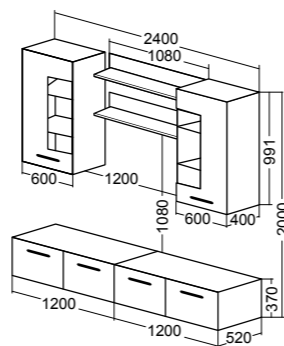

Грация 1.5
набор мебели для гостиной

Размер (ДхВхГ): 2000x1695x520 мм
Ниша под ТВ: 1200x1120 мм
Материал: ЛДСП, МДФ

- 
Венге +
Кофе Мокко
глянец
- 
Венге +
Кофе с
молоком
глянец
- 
Венге +
Смола белая
матовый
- 
Венге +
Смола черная
матовый

Грация 1.6
набор мебели для гостиной

Размер (ДхВхГ): 3200x2000x520 мм
Ниша под ТВ: 2000x1080 мм
Материал: ЛДСП, МДФ

- 
Венге +
Белый глянец
- 
Венге +
Серый глянец
- 
Венге +
Дуб
выбеленный
матовый
- 
Венге +
Венге шелк
матовый

Грация 1.7
набор мебели для гостиной

Размер (ДхВхГ): 2400x2000x520 мм
Ниша под ТВ: 1200x1080 мм
Материал: ЛДСП, МДФ

- 
Венге + Белый глянец
- 
Венге + темный шоколад глянец
- 
Венге + Дуб выбеленный матовый
- 
Венге + Венге шелк матовый

Модуль 02
Шкаф навесной со стеклом левый
Размер (ДхВхГ): 600x991x400 мм
Материал: ЛДСП, МДФ

Модуль 02
Шкаф навесной со стеклом правый
Размер (ДхВхГ): 600x991x400 мм
Материал: ЛДСП, МДФ

Модуль 03
Шкаф напольный со стеклом левый
Размер (ДхВхГ): 600x2000x400 мм
Материал: ЛДСП, МДФ