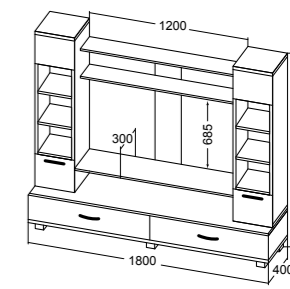

Венге

Грация 4.2
набор мебели для гостиной

Размер (ДхВхГ): 2800x1670x550 мм
Ниша под ТВ: 1200x574 мм
Материал: ЛДСП, рамка МДФ

Каштан Львов

Итальянский орех

Вишня Оксфорд

Венге

Грация 5
набор мебели для гостиной