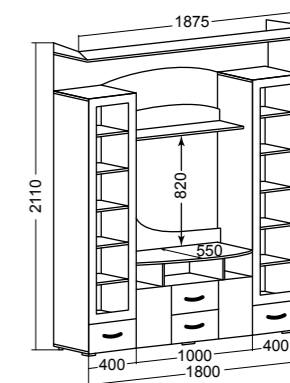

Грация 8.2
набор мебели для гостиной

Размер (ДхВхГ): 1875x2110x550 мм
Ниша под ТВ: 1000x820 мм
Материал: ЛДСП, МДФ