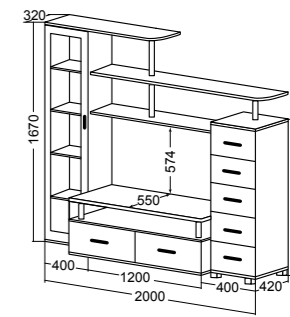

Ясень шимо светлый

Грация 4.1
набор мебели для гостиной

Размер (ДхВхГ): 2000x1670x500 мм
Ниша под ТВ: 1200x574 мм
Материал: ЛДСП, рамка МДФ

Венге +
Дуб молочный

Грация 4.3
набор мебели для гостиной

Размер (ДхВхГ): 2000x1670x550 мм
Ниша под ТВ: 1200x574 мм
Материал: ЛДСП, рамка МДФ