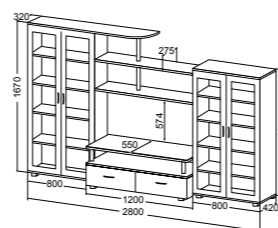

Грация 4.2
набор мебели для гостиной

Размер (ДхВхГ): 2800x1670x550 мм
Ниша под ТВ: 1200x574 мм
Материал: ЛДСП, рамка МДФ