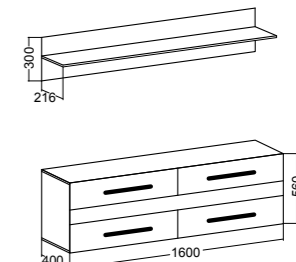

Грация 8.3
набор мебели для гостиной

Размер (ДхВхГ): 1875х2110х550 мм
Ниша под ТВ: 1000х820 мм
Материал: ЛДСП, МДФ

Грация 9.1
набор мебели для гостиной

Размер (ДхВхГ): 3600х2100х400 мм
Материал: ЛДСП, МДФ

Шкаф однодверный
с полками от набора мебели для гостиной Грация 8.1

Размер (ДхВхГ): 475х2190х630 мм
Материал: ЛДСП, МДФ

Шкаф 2-х дверный
со штангой от набора мебели для гостиной Грация 8.1

Размер (ДхВхГ): 875х2190х630 мм
Материал: ЛДСП, МДФ

Грация 9.2
набор мебели для гостиной

Размер (ДхВхГ): 1600х1800х400 мм
Материал: ЛДСП, МДФ