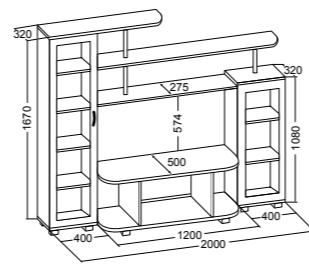

Грация 4.1
набор мебели для гостиной

Размер (ДхВхГ): 2000x1670x500 мм
Ниша под ТВ: 1200x574 мм
Материал: ЛДСП, рамка МДФ