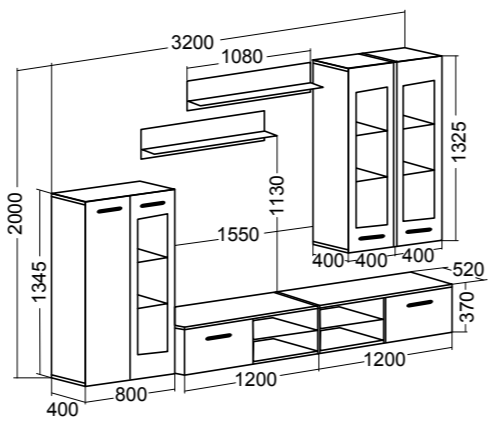

**МЕБЕЛЬ ДЛЯ
ГОСТИНЫХ**

Грация 1.1
набор мебели для гостиной

Размер (ДхВхГ): 3200x2000x520 мм
Ниша под ТВ: 1550x1130 мм
Материал: ЛДСП, МДФ

-  Венге + Белый глянец
-  Венге + Бордо глянец
-  Венге + Смола белая матовый
-  Венге + Венге шелк матовый

Грация 1.2
набор мебели для гостиной

Размер (ДхВхГ): 3600x2000x520 мм
Ниша под ТВ: 1100x1080 мм
Материал: ЛДСП, МДФ

-  Венге + Белый глянец
-  Венге + Красный глянец
-  Венге + Дуб выбеленный матовый
-  Венге + Венге шелк матовый