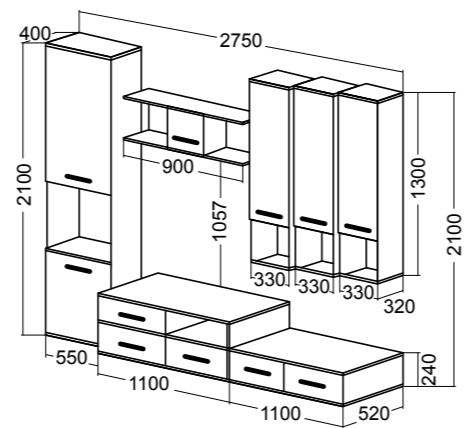

- Венге +
  Красный
  глянец
- Венге +
  Бордо
  глянец
- Венге +
  Дуб
  выбеленный
  матовый
- Венге +
  Галактика
  бронза
  матовый