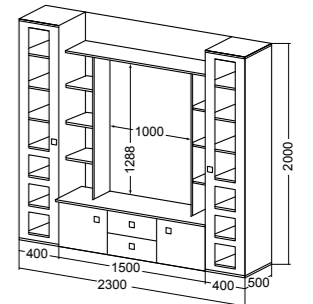

Грация 6
набор мебели для гостиной

Размер (ДхВхГ): 2750x2100x520 мм
Ниша под ТВ: 1100x1057 мм
Материал: ЛДСП, МДФ

- Венге +
  Красный
  глянец
- Венге +
  Бордо
  глянец
- Венге +
  Дуб
  выбеленный
  матовый
- Венге +
  Галактика
  бронза
  матовый

Грация 7
набор мебели для гостиной

Размер (ДхВхГ): 2300x2000x500 мм
Ниша под ТВ: 1000x1288 мм
Материал: ЛДСП, МДФ

- Венге +
  Кофе с
  молоком
  глянец +
  Кофе Мокко
  глянец
- Венге +
  Белый
  глянец +
  Черный
  глянец
- Венге +
  Дуб
  выбеленный
  матовый +
  Венге
  матовый

Грация 7
набор мебели для гостиной

Размер (ДхВхГ): 2300x2000x500 мм
Ниша под ТВ: 1000x1288 мм
Материал: ЛДСП, МДФ

- Венге +
  Бордо
  глянец +
  Черный
  глянец
- Венге +
  Красный
  глянец +
  Черный
  глянец
- Венге +
  Смола белая
  матовый +
  Смола черная
  матовый
- Венге +
  Галактика жемчуг
  матовый +
  Галактика бронза
  матовый