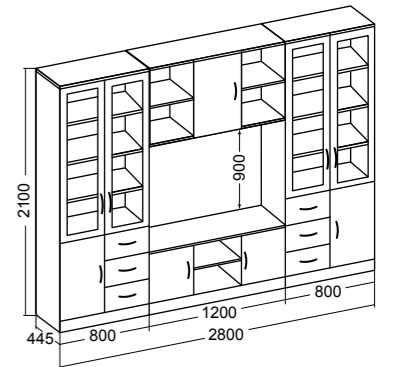

Грация 3.1
набор мебели для гостиной

Размер (ДхВхГ): 4000x2100x445 мм
Ниша под ТВ: 1200x900 мм
Материал: ЛДСП, рамка МДФ

Грация 3.2
набор мебели для гостиной

Размер (ДхВхГ): 2800x2100x445 мм
Ниша под ТВ: 1200x900 мм
Материал: ЛДСП, рамка МДФ

Стеллаж угловой
от набора мебели
для гостиной «Грация 3.1»

Размер (ДхВхГ): 400x2100x424 мм
Материал: ЛДСП, рамка МДФ

Шкаф 2-х дверный с полками
от набора мебели для гостиной «Грация 3.1»

Размер (ДхВхГ): 800x2100x445 мм
Материал: ЛДСП, рамка МДФ