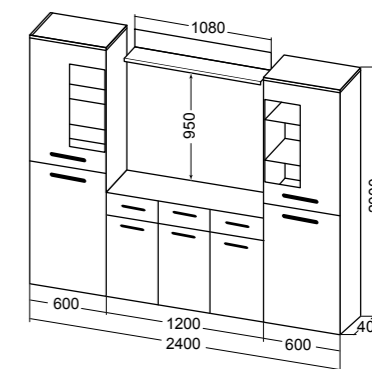

Грация 1.6
набор мебели для гостиной

Размер (ДхВхГ): 3200x2000x520 мм
Ниша под ТВ: 2000x1080 мм
Материал: ЛДСП, МДФ

- 
Венге +
Белый глянец
- 
Венге +
Серый глянец
- 
Венге +
Дуб
выбеленный
матовый
- 
Венге +
Венге шелк
матовый

Грация 1.7
набор мебели для гостиной

Размер (ДхВхГ): 2400x2000x520 мм
Ниша под ТВ: 1200x1080 мм
Материал: ЛДСП, МДФ

- 
Венге + Белый глянец
- 
Венге + темный шоколад глянец
- 
Венге + Дуб выбеленный матовый
- 
Венге + Венге шелк матовый

Грация 1.8
набор мебели для гостиной

Размер (ДхВхГ): 2400x2000x400 мм
Ниша под ТВ: 1200x950 мм
Материал: ЛДСП, МДФ

- 
Венге + Белый глянец
- 
Венге + Бордо глянец
- 
Венге + Дуб выбеленный матовый
- 
Венге + Венге шелк матовый

Модули для гостиной

Модуль 01
Шкаф навесной со стеклом левый
Размер (ДхВхГ): 400x1325x400 мм
Материал: ЛДСП, МДФ

Модуль 01
Шкаф навесной со стеклом правый
Размер (ДхВхГ): 400x1325x400 мм
Материал: ЛДСП, МДФ