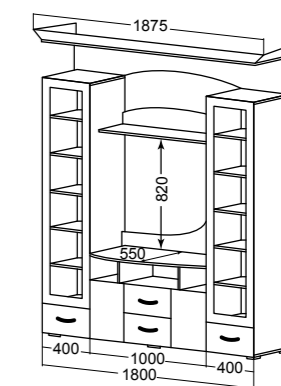

Грация 8.1
набор мебели для гостиной

Размер (ДхВхГ): 3080x2190x630 мм
Ниша под ТВ: 1000x820 мм
Материал: ЛДСП, МДФ

Грация 8.2
набор мебели для гостиной

Размер (ДхВхГ): 1875x2110x550 мм
Ниша под ТВ: 1000x820 мм
Материал: ЛДСП, МДФ