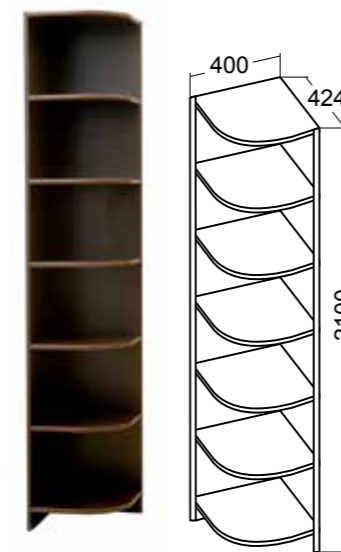

Грация 3.1
набор мебели для гостиной

Размер (ДхВхГ): 4000x2100x445 мм
Ниша под ТВ: 1200x900 мм
Материал: ЛДСП, рамка МДФ

Грация 3.2
набор мебели для гостиной

Размер (ДхВхГ): 2800x2100x445 мм
Ниша под ТВ: 1200x900 мм
Материал: ЛДСП, рамка МДФ

Стеллаж угловой
от набора мебели
для гостиной «Грация 3.1»

Размер (ДхВхГ): 400x2100x424 мм
Материал: ЛДСП, рамка МДФ

Шкаф 2-х дверный с полками
от набора мебели для гостиной «Грация 3.1»

Размер (ДхВхГ): 800x2100x445 мм
Материал: ЛДСП, рамка МДФ