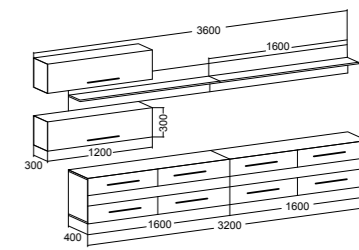

Шкаф однодверный
с полками от набора мебели для гостиной Грация 8.1

Размер (ДхВхГ): 475х2190х630 мм
Материал: ЛДСП, МДФ