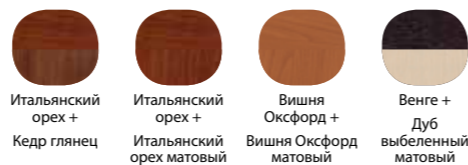

Грация 8.1
набор мебели для гостиной

Размер (ДхВхГ): 3080x2190x630 мм
Ниша под ТВ: 1000x820 мм
Материал: ЛДСП, МДФ