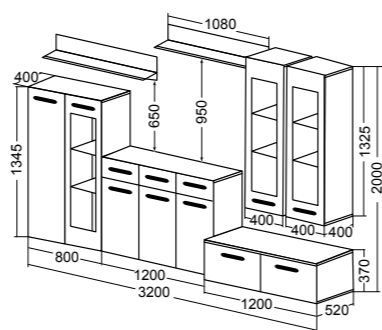

**МЕБЕЛЬ ДЛЯ
ГОСТИНЫХ**

Грация 1.1
набор мебели для гостиной

Размер (ДхВхГ): 3200x2000x520 мм
Ниша под ТВ: 1550x1130 мм
Материал: ЛДСП, МДФ

-  Венге + Белый глянец
-  Венге + Бордо глянец
-  Венге + Смола белая матовый
-  Венге + Венге шелк матовый

Грация 1.2
набор мебели для гостиной

Размер (ДхВхГ): 3600x2000x520 мм
Ниша под ТВ: 1100x1080 мм
Материал: ЛДСП, МДФ

-  Венге + Белый глянец
-  Венге + Красный глянец
-  Венге + Дуб выбеленный матовый
-  Венге + Венге шелк матовый

Грация 1.3
набор мебели для гостиной

Размер (ДхВхГ): 3200x2000x520 мм
Ниша под ТВ: 1200x650 мм
Материал: ЛДСП, МДФ

- Венге + Белый глянец
- Венге + Черный глянец
- Венге + Дуб выбеленный матовый
- Венге + Венге шелк матовый