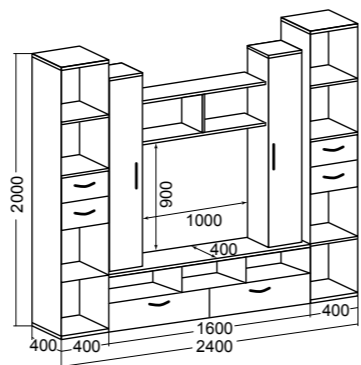

Модуль 09
Тумба под ТВ с 1-м ящиком на 1200 правая
Размер (ДхВхГ): 1200x370x520 мм
Материал: ЛДСП, МДФ

Модуль 10
Тумба под ТВ с 1-м ящиком на 1000 правая
Размер (ДхВхГ): 1000x370x520 мм
Материал: ЛДСП, МДФ

Грация 2
набор мебели для гостиной

Размер (ДхВхГ): 2400x2000x400 мм
Ниша под ТВ: 1000x900 мм
Материал: ЛДСП, МДФ

Грация 2
набор мебели для гостиной

Размер (ДхВхГ): 2400x2000x400 мм
Ниша под ТВ: 1000x900 мм
Материал: ЛДСП, МДФ