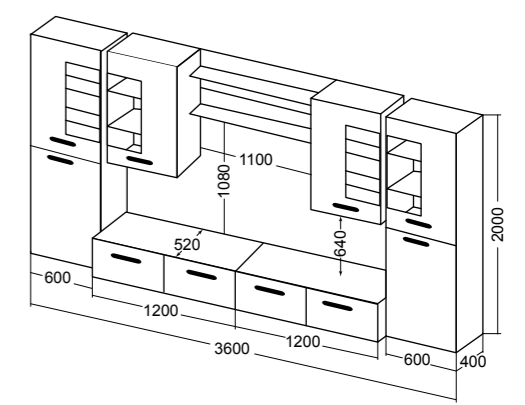

- Венге + Белый глянец
- Венге + Красный глянец
- Венге + Дуб выбеленный матовый
- Венге + Венге шелк матовый