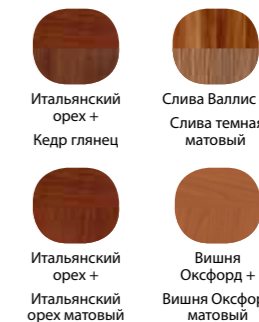

Грация 8.1
набор мебели для гостиной

Размер (ДхВхГ): 3080x2190x630 мм
Ниша под ТВ: 1000x820 мм
Материал: ЛДСП, МДФ

Грация 8.2
набор мебели для гостиной

Размер (ДхВхГ): 1875x2110x550 мм
Ниша под ТВ: 1000x820 мм
Материал: ЛДСП, МДФ