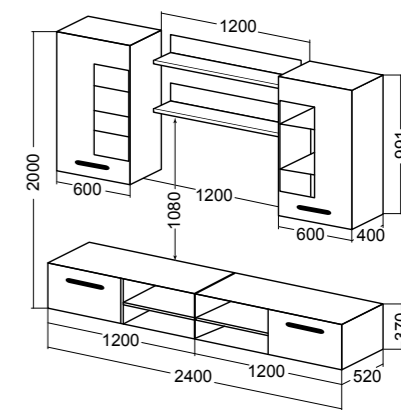

**МЕБЕЛЬ ДЛЯ
ГОСТИНЫХ**

Грация 1.1
набор мебели для гостиной

Размер (ДхВхГ): 3200x2000x520 мм
Ниша под ТВ: 1550x1130 мм
Материал: ЛДСП, МДФ

-  Венге + Белый глянец
-  Венге + Бордо глянец
-  Венге + Смола белая матовый
-  Венге + Венге шелк матовый

Грация 1.2
набор мебели для гостиной

Размер (ДхВхГ): 3600x2000x520 мм
Ниша под ТВ: 1100x1080 мм
Материал: ЛДСП, МДФ

-  Венге + Белый глянец
-  Венге + Красный глянец
-  Венге + Дуб выбеленный матовый
-  Венге + Венге шелк матовый

Грация 1.3
набор мебели для гостиной

Размер (ДхВхГ): 3200x2000x520 мм
Ниша под ТВ: 1200x650 мм
Материал: ЛДСП, МДФ

- Венге + Белый глянец
- Венге + Черный глянец
- Венге + Дуб выбеленный матовый
- Венге + Венге шелк матовый

Грация 1.4
набор мебели для гостиной

Размер (ДхВхГ): 2400x2000x520 мм
Ниша под ТВ: 1200x1080 мм
Материал: ЛДСП, МДФ

- Венге + Красный глянец
- Венге + Кедр светлый глянец
- Венге + Кедр светлый матовый
- Венге + Венге матовый