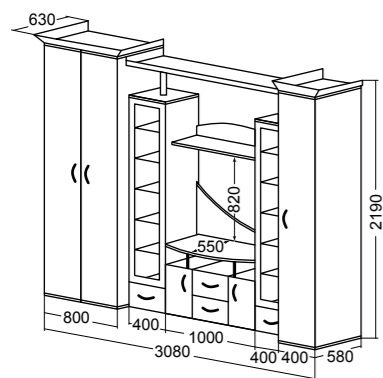

Грация 8.1
набор мебели для гостиной

Размер (ДхВхГ): 3080x2190x630 мм
Ниша под ТВ: 1000x820 мм
Материал: ЛДСП, МДФ