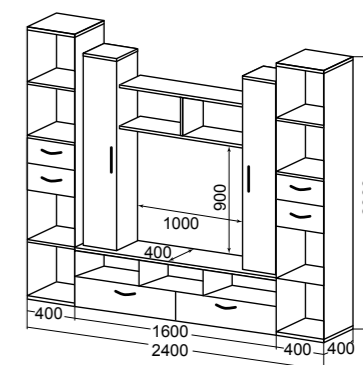

Грация 2
набор мебели для гостиной

Размер (ДхВхГ): 2400x2000x400 мм
Ниша под ТВ: 1000x900 мм
Материал: ЛДСП, МДФ

Грация 2
набор мебели для гостиной

Размер (ДхВхГ): 2400x2000x400 мм
Ниша под ТВ: 1000x900 мм
Материал: ЛДСП, МДФ

Грация 3.1
набор мебели для гостиной

Размер (ДхВхГ): 4000x2100x445 мм
Ниша под ТВ: 1200x900 мм
Материал: ЛДСП, рамка МДФ

Грация 3.2
набор мебели для гостиной

Размер (ДхВхГ): 2800x2100x445 мм
Ниша под ТВ: 1200x900 мм
Материал: ЛДСП, рамка МДФ