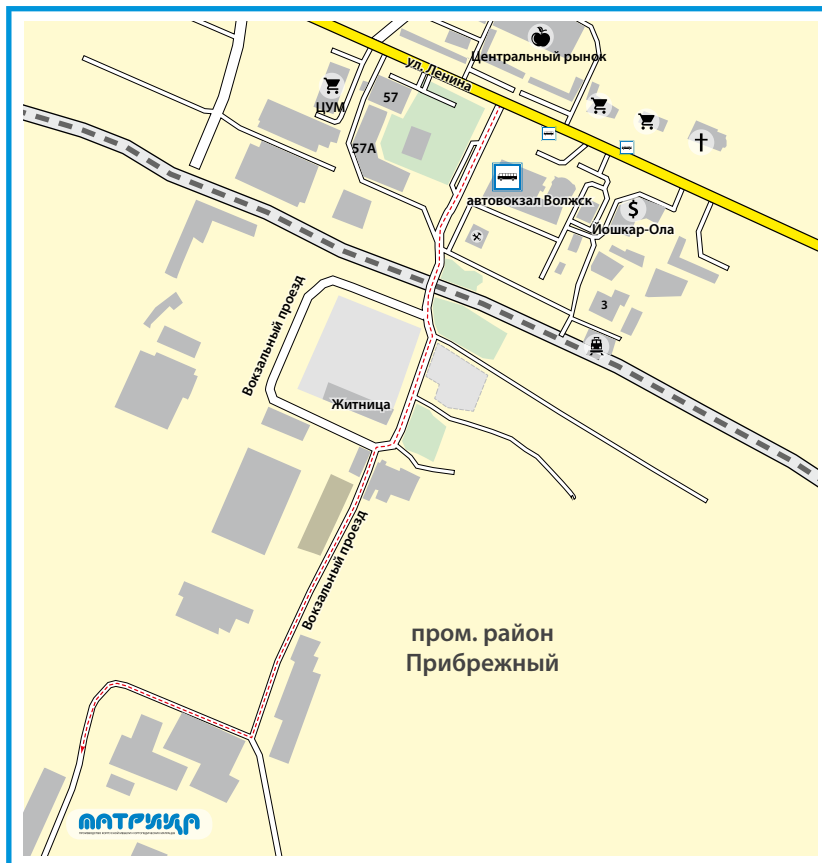

МАТРИЦА

СХЕМА ПРОЕЗДА

425000, Республика Марий Эл,
г. Волжск, ул. Вокзальная, д. 5, оф. 1
Тел: 8 (83631) 6-23-50; 8 (83631) 6-23-57;
8 (800) 600-05-99;
Факс: 8 (83631) 6-20-58
e-mail: info@matrix-matrasi.ru