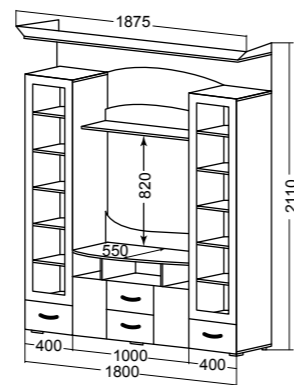

Грация 8.2
набор мебели для гостиной

Размер (ДхВхГ): 1875x2110x550 мм
Ниша под ТВ: 1000x820 мм
Материал: ЛДСП, МДФ

Грация 8.3
набор мебели для гостиной

Размер (ДхВхГ): 1875х2110х550 мм
Ниша под ТВ: 1000х820 мм
Материал: ЛДСП, МДФ

Грация 9.1
набор мебели для гостиной

Размер (ДхВхГ): 3600х2100х400 мм
Материал: ЛДСП, МДФ

Шкаф однодверный
с полками от набора мебели для гостиной Грация 8.1

Размер (ДхВхГ): 475х2190х630 мм
Материал: ЛДСП, МДФ