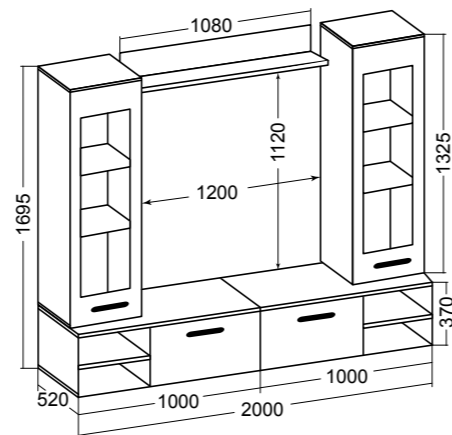

Грация 1.2
набор мебели для гостиной

Размер (ДхВхГ): 3600x2000x520 мм
Ниша под ТВ: 1100x1080 мм
Материал: ЛДСП, МДФ

-  Венге + Белый глянец
-  Венге + Красный глянец
-  Венге + Дуб выбеленный матовый
-  Венге + Венге шелк матовый

Грация 1.3
набор мебели для гостиной

Размер (ДхВхГ): 3200x2000x520 мм
Ниша под ТВ: 1200x650 мм
Материал: ЛДСП, МДФ

- Венге + Белый глянец
- Венге + Черный глянец
- Венге + Дуб выбеленный матовый
- Венге + Венге шелк матовый

Грация 1.4
набор мебели для гостиной

Размер (ДхВхГ): 2400x2000x520 мм
Ниша под ТВ: 1200x1080 мм
Материал: ЛДСП, МДФ

- Венге + Красный глянец
- Венге + Кедр светлый глянец
- Венге + Кедр светлый матовый
- Венге + Венге матовый

Грация 1.5
набор мебели для гостиной

Размер (ДхВхГ): 2000x1695x520 мм
Ниша под ТВ: 1200x1120 мм
Материал: ЛДСП, МДФ

- 
Венге +
Кофе Мокко
глянец
- 
Венге +
Кофе с
молоком
глянец
- 
Венге +
Смола белая
матовый
- 
Венге +
Смола черная
матовый