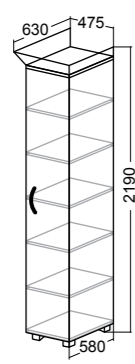

Модуль 03
Шкаф напольный со стеклом правый
Размер (ДхВхГ): 600x2000x400 мм
Материал: ЛДСП, МДФ

Модуль 04
Комод с 2-мя ящиками и 2-мя дверями
Размер (ДхВхГ): 1200x850x400 мм
Материал: ЛДСП, МДФ

Модуль 05
Комод с 3-мя ящиками и 3-мя дверями
Размер (ДхВхГ): 1200x850x400 мм
Материал: ЛДСП, МДФ

Грация 8.1
набор мебели для гостиной

Размер (ДхВхГ): 3080x2190x630 мм
Ниша под ТВ: 1000x820 мм
Материал: ЛДСП, МДФ

Грация 8.2
набор мебели для гостиной

Размер (ДхВхГ): 1875x2110x550 мм
Ниша под ТВ: 1000x820 мм
Материал: ЛДСП, МДФ

Грация 8.2
набор мебели для гостиной

Размер (ДхВхГ): 1875x2110x550 мм
Ниша под ТВ: 1000x820 мм
Материал: ЛДСП, МДФ

Грация 8.3
набор мебели для гостиной

Размер (ДхВхГ): 1875х2110х550 мм
Ниша под ТВ: 1000х820 мм
Материал: ЛДСП, МДФ

Грация 9.1
набор мебели для гостиной

Размер (ДхВхГ): 3600х2100х400 мм
Материал: ЛДСП, МДФ

Шкаф однодверный
с полками от набора мебели для гостиной Грация 8.1

Размер (ДхВхГ): 475х2190х630 мм
Материал: ЛДСП, МДФ