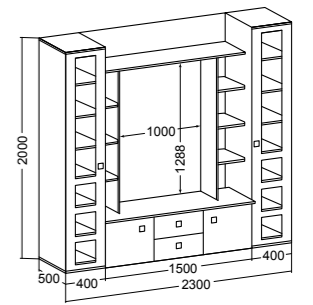

Грация 7
набор мебели для гостиной

Размер (ДхВхГ): 2300x2000x500 мм
Ниша под ТВ: 1000x1288 мм
Материал: ЛДСП, МДФ

- Венге +
  Бордо
  глянец +
  Черный
  глянец
- Венге +
  Красный
  глянец +
  Черный
  глянец
- Венге +
  Смола белая
  матовый +
  Смола черная
  матовый
- Венге +
  Галактика жемчуг
  матовый +
  Галактика бронза
  матовый