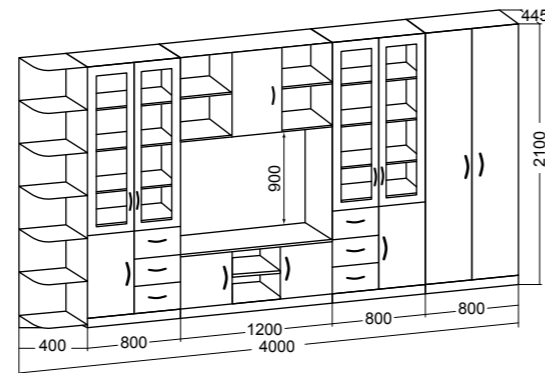

Грация 3.2
набор мебели для гостиной

Размер (ДхВхГ): 2800x2100x445 мм
Ниша под ТВ: 1200x900 мм
Материал: ЛДСП, рамка МДФ