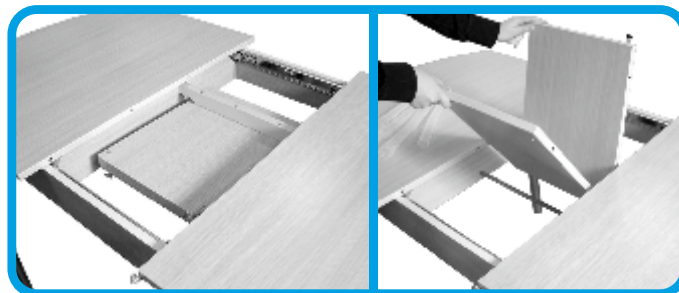

Ясень шимо
светлый

ЦВЕТОВЫЕ
РЕШЕНИЯ ЛДСП

СТОЛ РАСКЛАДНОЙ «БАБОЧКА»

1100/1600x700x750

ЦВЕТОВЫЕ РЕШЕНИЯ ПЛЕНОК ПВХ

СМОТРИТЕ ОТДЕЛЬНЫМ КАТАЛОГОМ
А ТАК ЖЕ НА САЙТЕ

WWW.ЭЛИКА-МЕБЕЛЬ.РФ

ОПОРЫ ДЛЯ СТОЛОВ