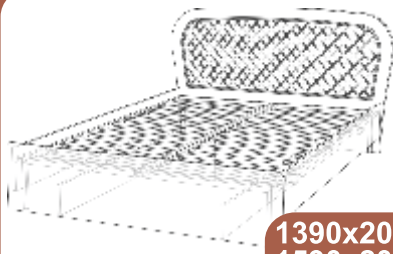

КРОВАТИ

КРОВАТЬ №2
СПИНКА В ОБКЛАДКЕ
«ТЕХНО»

1330x2100x925 (1200x2000)
1530x2100x925 (1400x2000)
1730x2100x925 (1600x2000)
1930x2100x925 (1800x2000)

КРОВАТЬ №3 МДФ,
ВИД №1
«ТЕХНО»

1300x2070x900 (1200x2000)
1500x2070x900 (1400x2000)
1700x2070x900 (1600x2000)
1900x2070x900 (1800x2000)