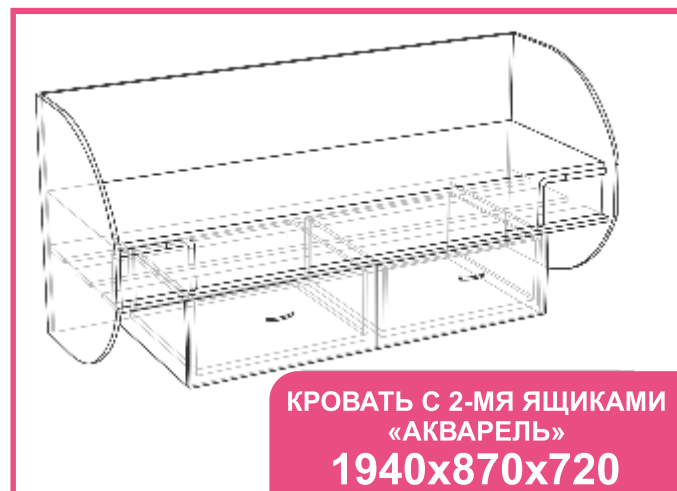

КРОВАТЬ С 2-МЯ ЯЩИКАМИ
«АКВАРЕЛЬ»
1940x870x720

КРОВАТЬ 2-Х УРОВНЕВАЯ «АКВАРЕЛЬ»

МОДУЛЬНАЯ ДЕТСКАЯ «АКВАРЕЛЬ»

НАДСТРОЙКА СТОЛА
«АКВАРЕЛЬ»
1200x280x1080

СТОЛ КОМПЬЮТЕРНЫЙ
«АКВАРЕЛЬ»
1200x600x750

СКЕЙТ ПОД
СИСТЕМНЫЙ БЛОК
250x500x160