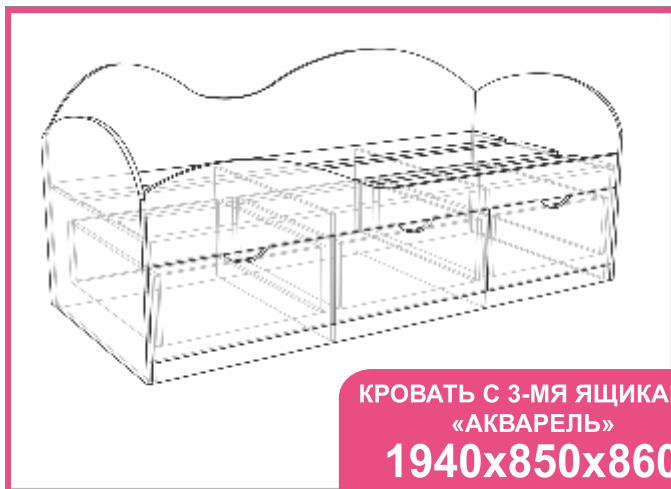

МОДУЛЬНАЯ ДЕТСКАЯ «АКВАРЕЛЬ»

КРОВАТЬ С 3-МЯ ЯЩИКАМИ
«АКВАРЕЛЬ»
1940x850x860