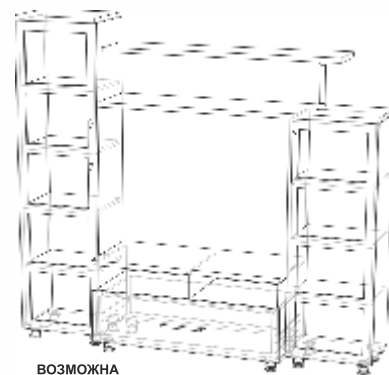

WWW.ЭЛИКА-МЕБЕЛЬ.РФ

ГОСТИНЫЕ

ГОСТИНАЯ «БИМОЛЬ»

ГОСТИНАЯ «БИМОЛЬ»

ГОСТИНАЯ «БИМОЛЬ» БАЗА 2000x460x1830

ВОЗМОЖНА
ПРАВСТОРОННЯЯ ИЛИ
ЛЕВОСТОРОННЯЯ
СБОРКА

ГОСТИНАЯ «БИМОЛЬ»
ПЕНАЛ
400x520x1980

ГОСТИНАЯ «БИМОЛЬ»
ШКАФ 2-Х ДВЕРНЫЙ
800x520x1980

ГОСТИНАЯ «БИМОЛЬ 2»

ГОСТИНАЯ «БИМОЛЬ 2» БАЗА 2050x520x1860

ВОЗМОЖНА
ПРАВСТОРОННЯЯ ИЛИ
ЛЕВОСТОРОННЯЯ
СБОРКА

ГОСТИНАЯ «БИМОЛЬ 2»
ПЕНАЛ
500x370x2010

ГОСТИНАЯ «БИМОЛЬ 2»
ШКАФ 2-Х ДВЕРНЫЙ
800x370x2010

ГОСТИНАЯ «ЛОЛО»

ГОСТИНАЯ «ЛОЛО»

ВОЗМОЖНА
ПРАВСТОРОННЯЯ ИЛИ ЛЕВОСТОРОННЯЯ
СБОРКА

1920x450x1740

ГОСТИНАЯ «ЛОЛО 2»

ВОЗМОЖНА
ПРАВСТОРОННЯЯ ИЛИ ЛЕВОСТОРОННЯЯ
СБОРКА

2100x450x1740

ГОСТИНАЯ «ЭЛИКА»

2550x500x1760