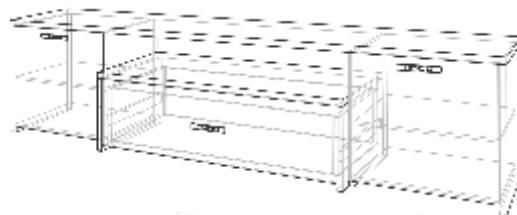

ТУМБА ТВ 1350 ММ
1350x400x510

КОМОД
450x400x980

ШКАФ НАВЕСНОЙ
ГОРИЗОНТАЛЬНЫЙ
900 ММ
900x280x340

ПОЛКА НАВЕСНАЯ 900 ММ
900x200x200

ПОЛКА НАВЕСНАЯ 1350 ММ
1350x200x200

ТУМБА ТВ «ЕВРОПА»

1800x400x510

ТУМБА ТВ ЕВРОПА 2