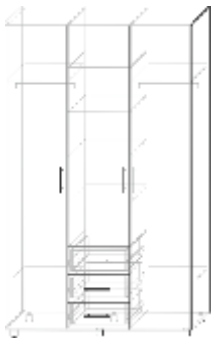

ШКАФ 2-Х ДВЕРНЫЙ
С ЯЩИКАМИ «ТЕХНО»
900x530x2260

ШКАФ 2-Х ДВЕРНЫЙ
ПЛАТЬЕВОЙ «ТЕХНО»
900x530x2260

ШКАФ 2-Х ДВЕРНЫЙ
КОМБИНИРОВАННЫЙ «ТЕХНО»
900x530x2260

ШКАФ УГЛОВОЙ «ТЕХНО»
530x850x850x2260

ШКАФ УГЛОВОЙ 2-Х ДВЕРНЫЙ
«ТЕХНО»
530x1050x1050x2260

ШКАФ 3-Х ДВЕРНЫЙ
КОМБИНИРОВАННЫЙ «ТЕХНО»
1350x530x2260

МОДУЛЬНЫЙ СПАЛЬНЫЙ ГАРНИТУР «ТЕХНО»

ПОДЪЕМНЫЙ МЕХАНИЗМ

1240x1970x320

1440x1970x320

1640x1970x320

1840x1970x320

Подходит для всех кроватей,
кроме «Кровать №5» и «Барокко»

ШКАФЫ МОДУЛЬНЫЕ

ШКАФ 3-Х ДВЕРНЫЙ
С ЯЩИКАМИ «ТЕХНО»
1350x530x2260

ШКАФ 3-Х ДВЕРНЫЙ С ЯЩИКАМИ С
БОКОВЫМ СЕГМЕНТОМ «ТЕХНО»
1500/1650x530x2260

ШКАФ 4-Х ДВЕРНЫЙ «ТЕХНО»
1600/1800x530x2260

ТОРЦЕВОЙ СТЕЛЛАЖ
УНИВЕРСАЛЬНЫЙ «ТЕХНО»
530x325x2260