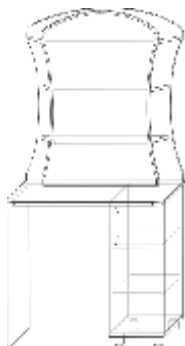

ШКАФЫ МОДУЛЬНЫЕ

ШКАФ 3-Х ДВЕРНЫЙ
С ЯЩИКАМИ «ТЕХНО»
1350x530x2260

ШКАФ 3-Х ДВЕРНЫЙ С ЯЩИКАМИ С
БОКОВЫМ СЕГМЕНТОМ «ТЕХНО»
1500/1650x530x2260

ШКАФ 4-Х ДВЕРНЫЙ «ТЕХНО»
1600/1800x530x2260

ТОРЦЕВОЙ СТЕЛЛАЖ
УНИВЕРСАЛЬНЫЙ «ТЕХНО»
530x325x2260

ТУМБА ПРИКРОВАТНАЯ
С ОДНИМ ЯЩИКОМ «ТЕХНО»
450x380x390

ТУМБА ПРИКРОВАТНАЯ
С 2-МЯ ЯЩИКАМИ «ТЕХНО»
450x380x470

СТОЛ ТУАЛЕТНЫЙ
800x450x1650

СТОЛ ТУАЛЕТНЫЙ «ОРФЕЙ»
1000x470x1400

ЗЕРКАЛО В РАМКЕ «ТЕХНО»
800x600