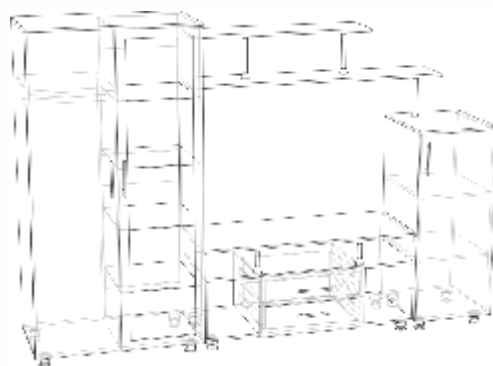

ГОСТИНАЯ «ЛОЛО»

ВОЗМОЖНА
ПРАВСТОРОННЯЯ ИЛИ ЛЕВОСТОРОННЯЯ
СБОРКА

1920x450x1740

ГОСТИНАЯ «ЛОЛО 2»

ВОЗМОЖНА
ПРАВСТОРОННЯЯ ИЛИ ЛЕВОСТОРОННЯЯ
СБОРКА

2100x450x1740

ГОСТИНАЯ «ЭЛИКА»

2550x500x1760