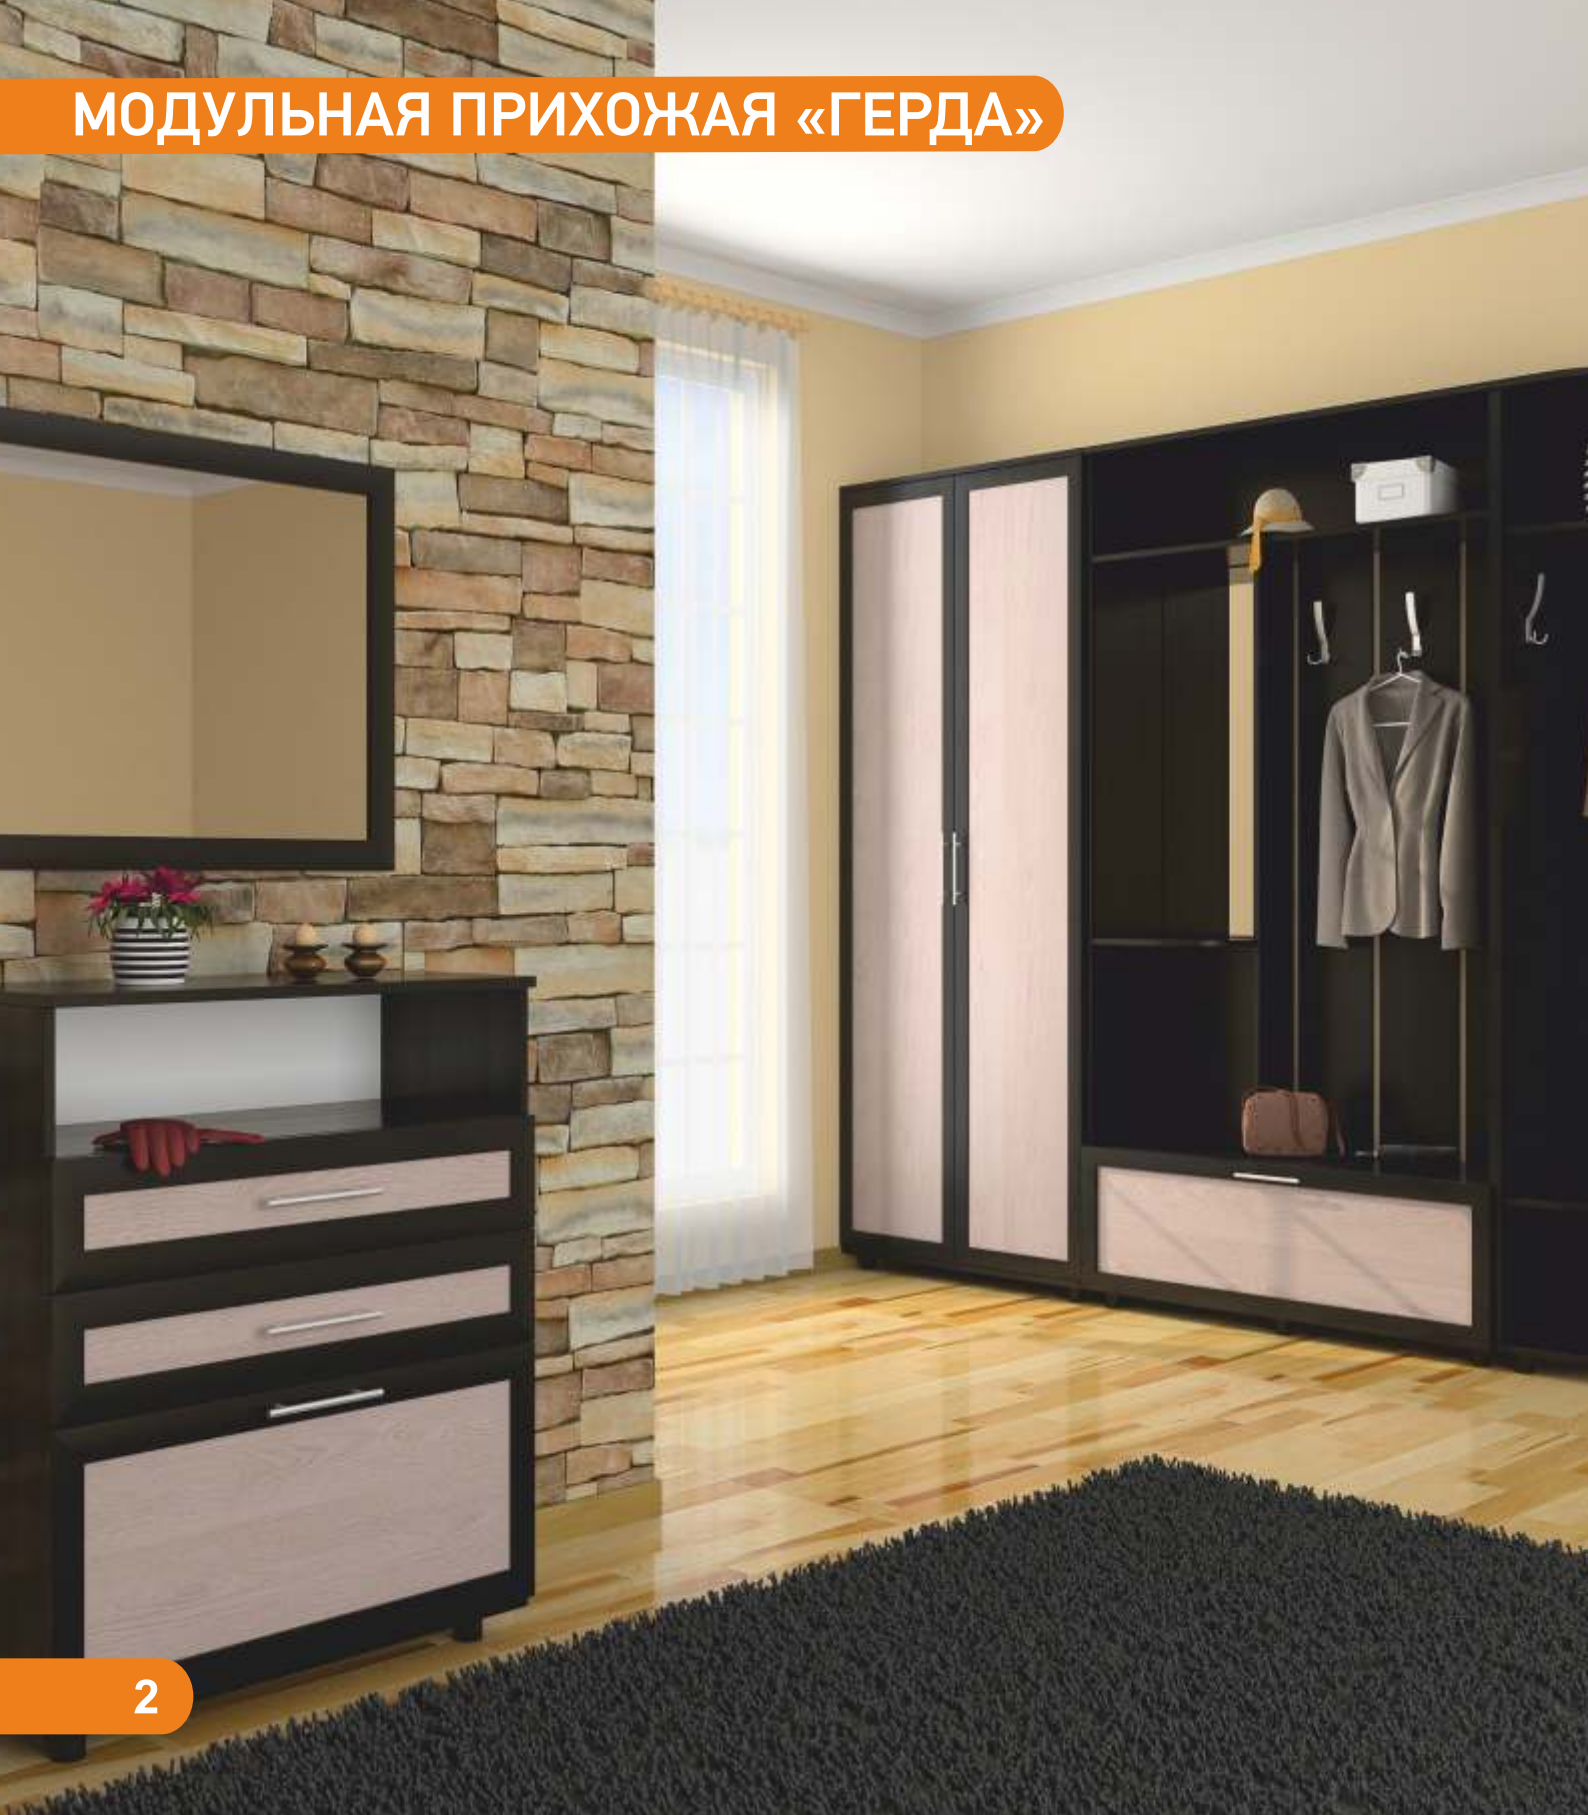

Латте
жёлтый

Латте
люкс блю

Латте
шоколад

Латте
крем

МОДУЛЬНАЯ ПРИХОЖАЯ «ГЕРДА»

МОДУЛЬНАЯ ПРИХОЖАЯ «ГЕРДА»

ШКАФ
КОМБИНИРОВАННЫЙ
ОТКРЫТЫЙ на 1200 мм
С ЗЕРКАЛОМ
1200x380x2130

ШКАФ
КОМБИНИРОВАННЫЙ
ОТКРЫТЫЙ на 800 мм
800x380x2130