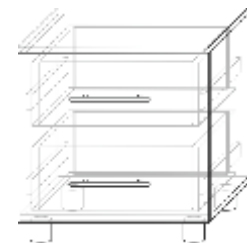

ТУМБА ПРИКРОВАТНАЯ
С 2-МЯ ЯЩИКАМИ «ТЕХНО»
450x380x470