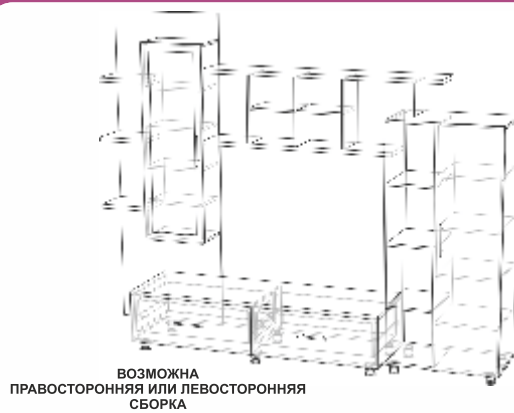

ГОСТИНАЯ «БЕЛЛА»

ВОЗМОЖНА
ПРАВСТОРОННЯЯ ИЛИ ЛЕВОСТОРОННЯЯ
СБОРКА

18

2700x500x2090

ГОСТИНАЯ «МАРТА»

2600x516x2060

ГОСТИНАЯ «КЕНИЯ»

3000x490x1880