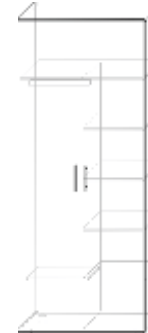

Изготавливается со стразами или пуговицами

МОДУЛЬНЫЙ СПАЛЬНЫЙ ГАРНИТУР «ТЕХНО»

МОДУЛЬНЫЙ СПАЛЬНЫЙ ГАРНИТУР «ТЕХНО»

ШКАФЫ МОДУЛЬНЫЕ

ПЕНАЛ «ТЕХНО»
450x530x2260

ПЕНАЛ С ЯЩИКАМИ «ТЕХНО»
450x530x2260

БОКОВОЙ СЕГМЕНТ
УНИВЕРСАЛЬНЫЙ «ТЕХНО»
530x340x2260

ШКАФ 2-Х ДВЕРНЫЙ
С ЯЩИКАМИ «ТЕХНО»
900x530x2260

ШКАФ 2-Х ДВЕРНЫЙ
ПЛАТЬЕВОЙ «ТЕХНО»
900x530x2260

ШКАФ 2-Х ДВЕРНЫЙ
КОМБИНИРОВАННЫЙ «ТЕХНО»
900x530x2260

ШКАФ УГЛОВОЙ «ТЕХНО»
530x850x850x2260

ШКАФ УГЛОВОЙ 2-Х ДВЕРНЫЙ
«ТЕХНО»
530x1050x1050x2260