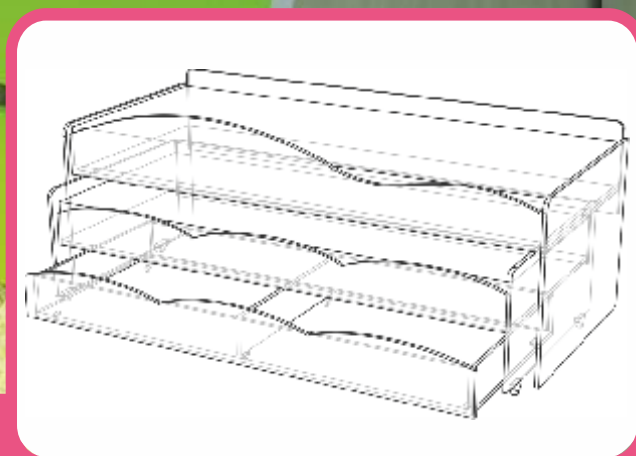

КРОВАТЬ 2-Х УРОВНЕВАЯ «АКВАРЕЛЬ»

32

2060x880x740