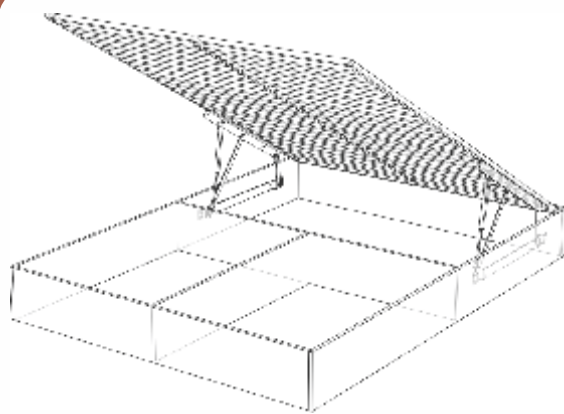

ШКАФ 3-Х ДВЕРНЫЙ
КОМБИНИРОВАННЫЙ «ТЕХНО»
1350x530x2260

МОДУЛЬНЫЙ СПАЛЬНЫЙ ГАРНИТУР «ТЕХНО»

ПОДЪЕМНЫЙ МЕХАНИЗМ

1240x1970x320

1440x1970x320

1640x1970x320

1840x1970x320

Подходит для всех кроватей,
кроме «Кровать №5» и «Барокко»