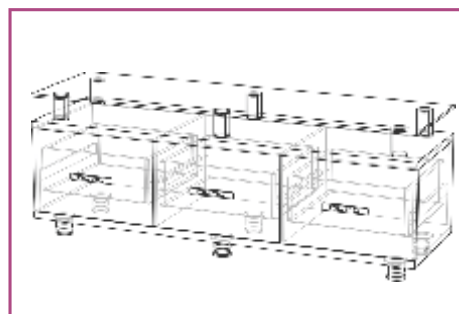

ТУМБА ТВ 1350 ММ
1350x400x510

КОМОД
450x400x980

ШКАФ НАВЕСНОЙ
ГОРИЗОНТАЛЬНЫЙ
900 ММ
900x280x340

ПОЛКА НАВЕСНАЯ 900 ММ
900x200x200

ПОЛКА НАВЕСНАЯ 1350 ММ
1350x200x200

ТУМБА ТВ «ЕВРОПА»

1800x400x510

ТУМБА ТВ ЕВРОПА 2