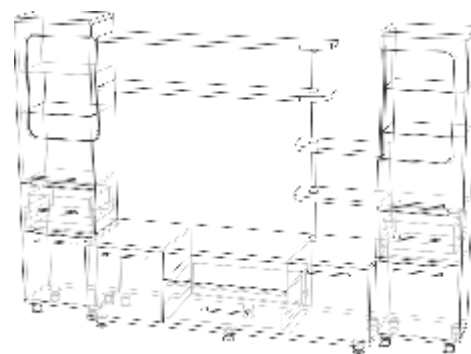

ГОСТИНАЯ «СТРАЙП»