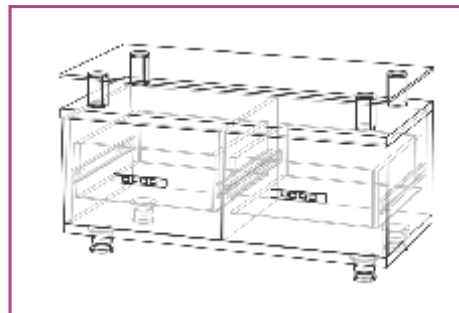

МОДУЛЬНАЯ ГОСТИНАЯ «ГОРОД»

МОДУЛЬНАЯ ГОСТИНАЯ «ГОРОД»

МОДУЛЬНАЯ ГОСТИНАЯ «ГОРОД»

МОДУЛЬНАЯ ГОСТИНАЯ «ГОРОД»

ШКАФ НАВЕСНОЙ
СТЕКЛЯННЫЙ
450x280x900

ТУМБА ТВ 900 ММ
900x400x510

ШКАФ НАВЕСНОЙ
ЗАКРЫТЫЙ
450x280x900