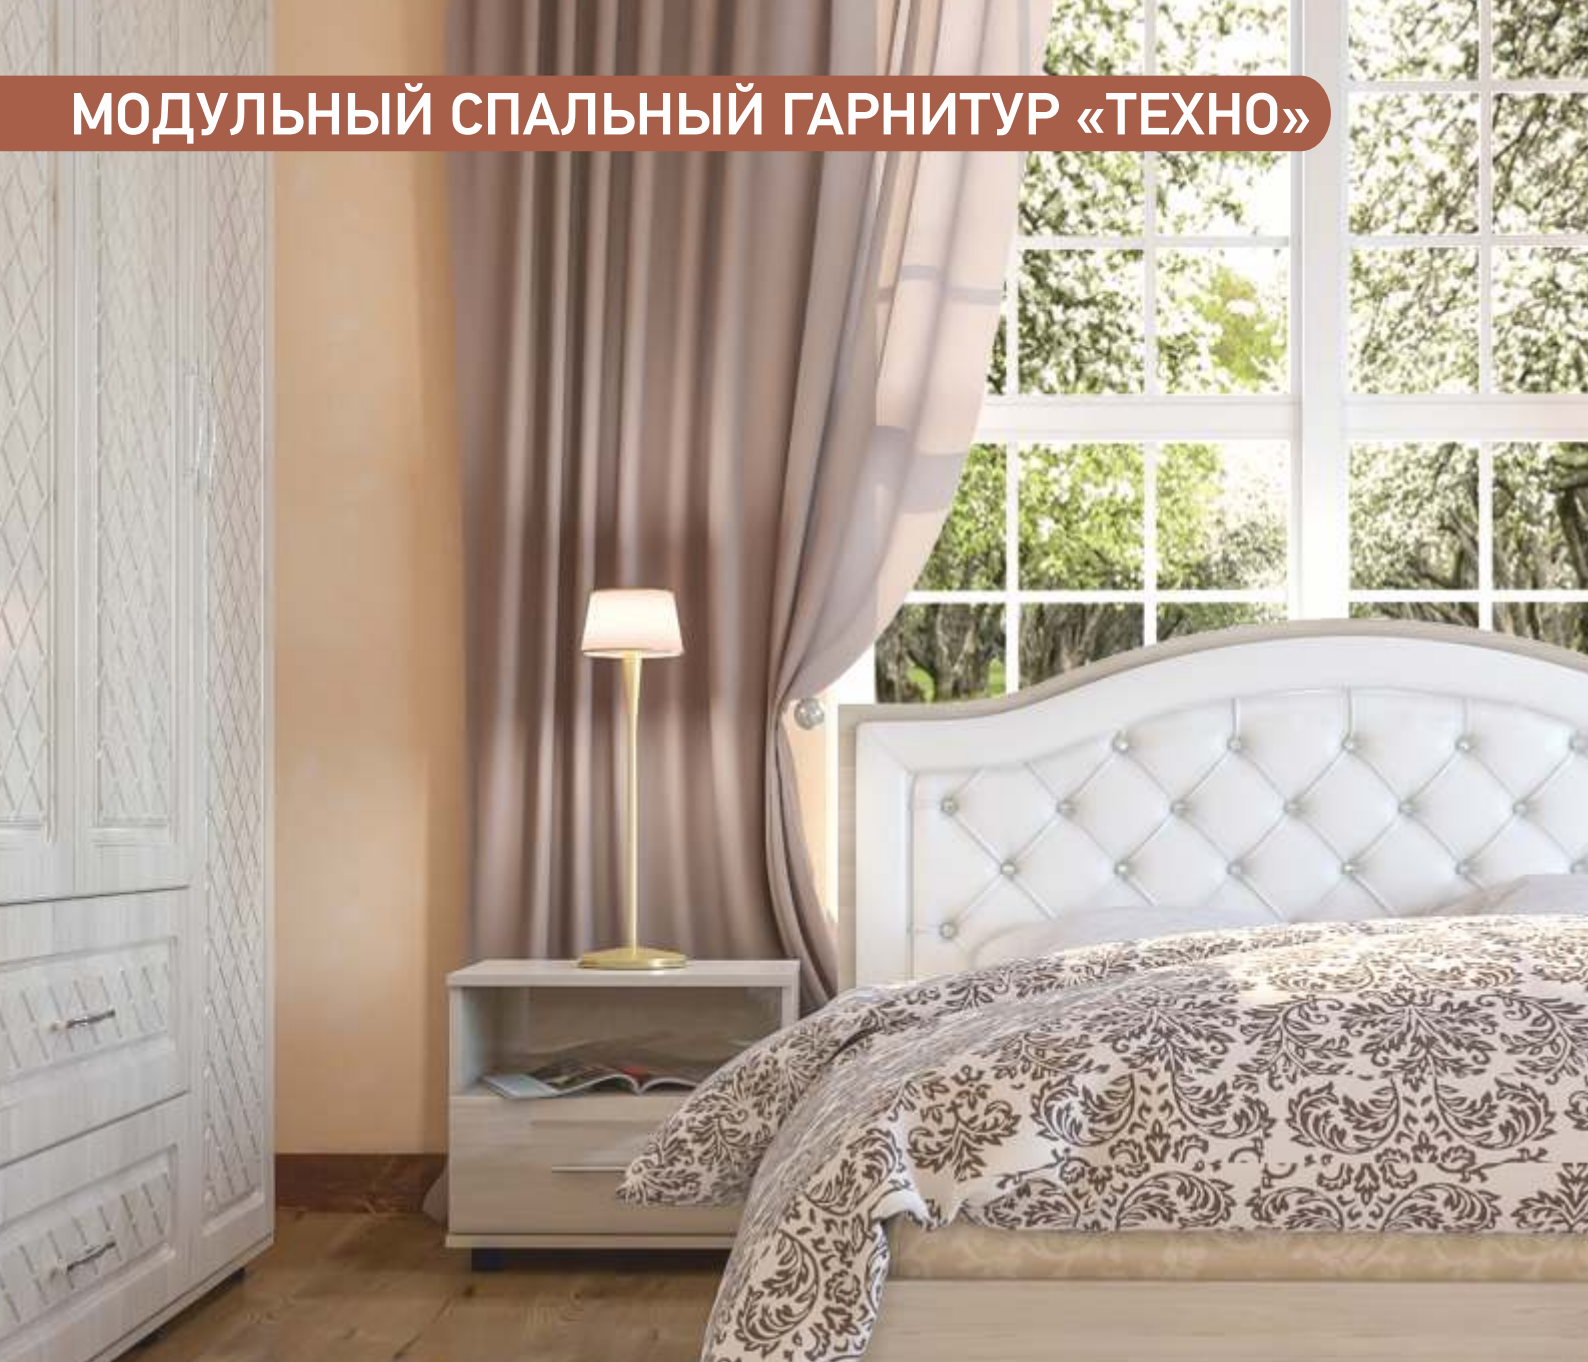

МОДУЛЬНЫЙ СПАЛЬНЫЙ ГАРНИТУР «ТЕХНО»