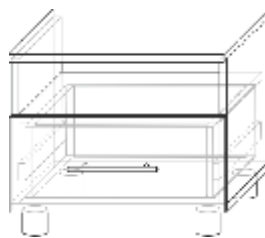

ШКАФЫ МОДУЛЬНЫЕ

ШКАФ 3-Х ДВЕРНЫЙ
С ЯЩИКАМИ «ТЕХНО»
1350x530x2260

ШКАФ 3-Х ДВЕРНЫЙ С ЯЩИКАМИ С
БОКОВЫМ СЕГМЕНТОМ «ТЕХНО»
1500/1650x530x2260

ШКАФ 4-Х ДВЕРНЫЙ «ТЕХНО»
1600/1800x530x2260

ТОРЦЕВОЙ СТЕЛЛАЖ
УНИВЕРСАЛЬНЫЙ «ТЕХНО»
530x325x2260