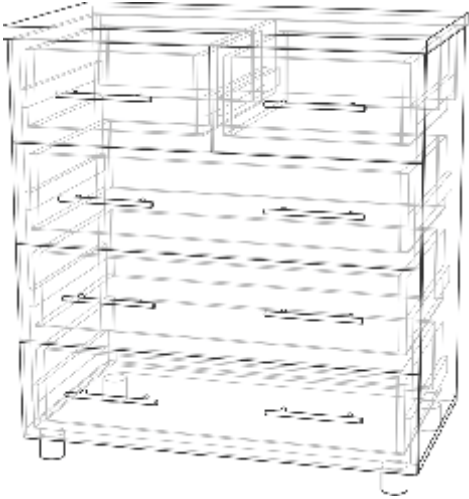

КОМОДЫ

КОМОД №1 «ТЕХНО»
810x450x870