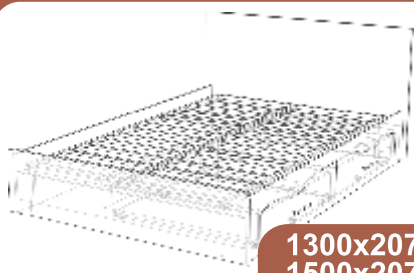

КРОВАТЬ №5
«ТЕХНО»

1300x2070x900 (1200x2000)
1500x2070x900 (1400x2000)
1700x2070x900 (1600x2000)
1900x2070x900 (1800x2000)