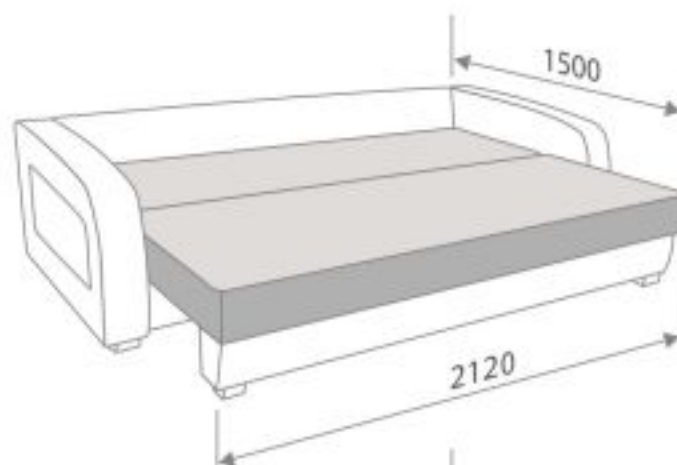

Общий объем короба также увеличивается до 300 дм³

В этой модели вы так же можете с легкостью поменять угол, или получить «П» - образное положение дивана.

Трансформация спального места

Шаг 1

Шаг 2

Шаг 3

Просторное и ровное спальное место