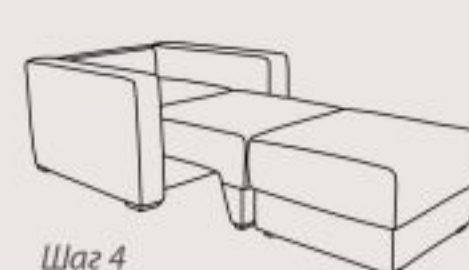

Трансформация спального места кресла-кровати

Шаг 1

Шаг 2

Шаг 3
Положение «Релакс»

Шаг 4

Шаг 5
Спальное место
образуется креслом и пуфом

В модели используется механизм трансформации «Еврокнижка». Под сидением располагается вместительный бельевой короб, кресло и пуф также оснащены коробами. Пуф присоединяется к креслу при помощи механизма ST-20-2, что обеспечивает надежное крепление в спальном положении.