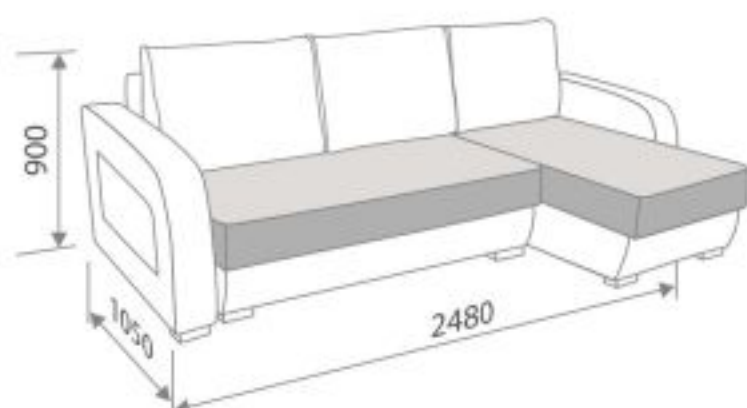

Общий объем короба также увеличивается до 300 дм³

В этой модели вы так же можете с легкостью поменять угол, или получить «П» - образное положение дивана.

Трансформация спального места

Шаг 1

Шаг 2

Шаг 3

Просторное и ровное спальное место