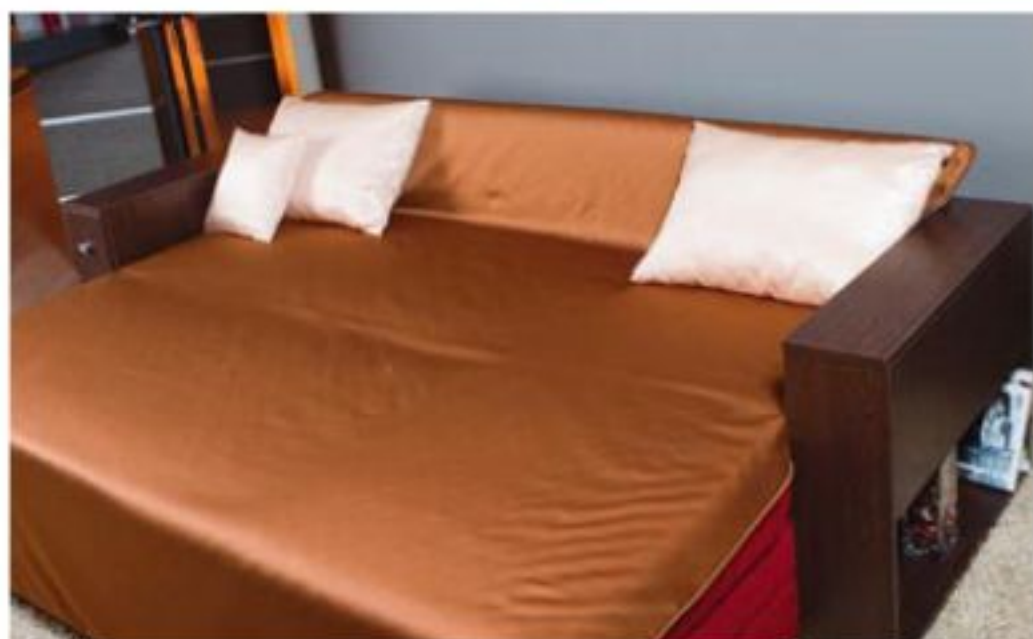

Просторное и ровное спальное место

Положение «Релакс»

габариты: 2400x920x890

спальное место: 1980x1560

механизм: трансформер

ПАЛАУ 2

ПАЛАУ 2 – одна из самых интересных моделей мебели фабрики MaBlos, получившая признание как среди покупателей, так и среди экспертов. Модель дивана Палау-2 является лауреатом конкурса «100 лучших товаров Татарстана» и обладателем диплома конкурса «100 лучших товаров России» 2007 года. В один из подлокотников этой модели встроен выкатной столик, единственным патентообладателем на который является MaBlos. Это не просто диван с расширенными функциональными возможностями, но и украшение самого изысканного интерьера.