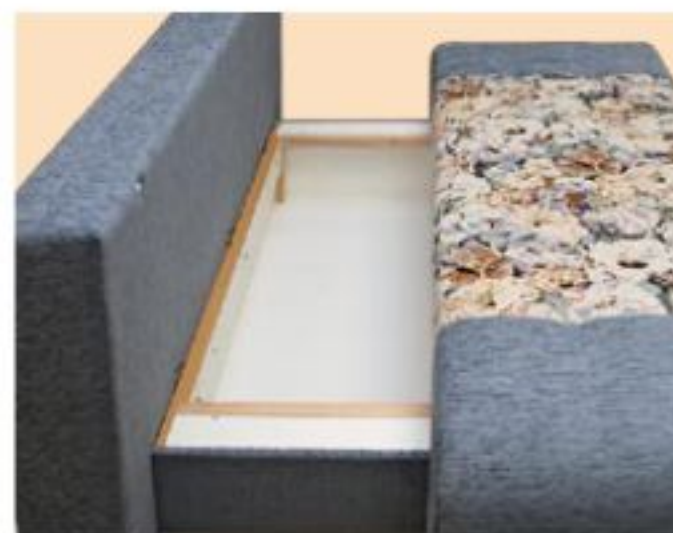

Трансформация спального места

Шаг 1

Шаг 2

Шаг 3

| МОДЕЛЬ | ЭЗЕЛЬ-М |
|---------------------------------|--------------------------------------|
| ГАБАРИТНЫЕ РАЗМЕРЫ (мм) | 2200 x 900 x 880 |
| СПАЛЬНОЕ МЕСТО (мм) | 2000 x 1400 |
| ОБЪЕМ КОРОБА (дм ³) | 166 |
| НАПОЛНИТЕЛЬ | пенополиуретан, пружинный блок |
| КАРКАС | брус хвойных пород, мебельная фанера |
| КОРОБ | брус бука, ЛДСП, кромка ПВХ, ЛДВП |
| МЕХАНИЗМ ТРАНСФОРМАЦИИ | еврокнижка |
| ЦВЕТ НОЖЕК | хромированный металл |