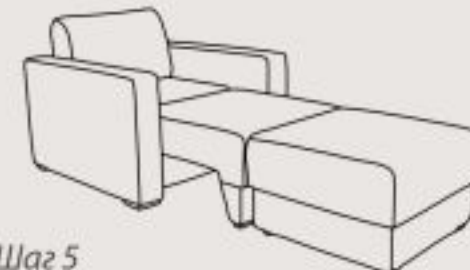

**Положение «Релакс»
(диван и кресло)**

Диван Фиджи — это не только украшение вашего интерьера, но и любимое место отдыха для всей семьи. Необычная конструкция дивана позволяет получить положение «релакс», образовав угол именно с той стороны, с которой удобно вам. Разложив обе части дивана, вы получаете просторное и ровное спальное место. ≡

Трансформация спального места кресла-кровати

Шаг 1

Шаг 2

Шаг 3
Положение «Релакс»

Шаг 4

Шаг 5
Спальное место
образуется креслом и пуфом

В модели используется механизм трансформации «Еврокнижка». Под сидением располагается вместительный бельевой короб, кресло и пуф также оснащены коробами. Пуф присоединяется к креслу при помощи механизма ST-20-2, что обеспечивает надежное крепление в спальном положении.