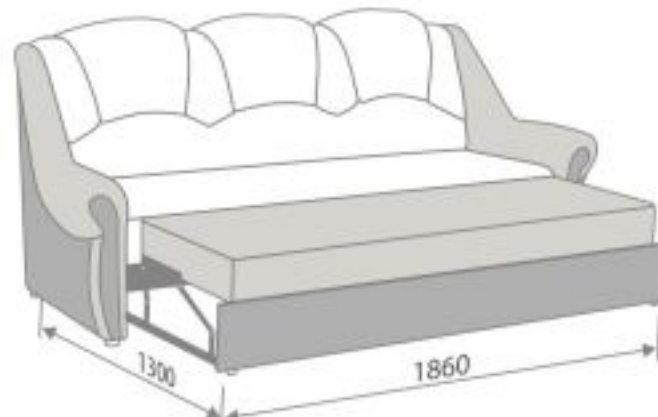

МОДЕЛЬ	МАЙОРКА	
	ДИВАН	КРЕСЛО-КРОВАТЬ
ГАБАРИТНЫЕ РАЗМЕРЫ (мм)	2280x970x1060	970x1000x1010
СПАЛЬНОЕ МЕСТО (мм)	1860x1300	1830x570
НАПОЛНИТЕЛЬ	пенополиуретан/пружинный блок	пенополиуретан
КАРКАС	брус хвойных пород, мебельная фанера	
МЕХАНИЗМ ТРАНСФОРМАЦИИ	дельфин на металлическом каркасе	телескоп

Габаритные размеры диванов могут отличаться от указанных ± 20 мм.