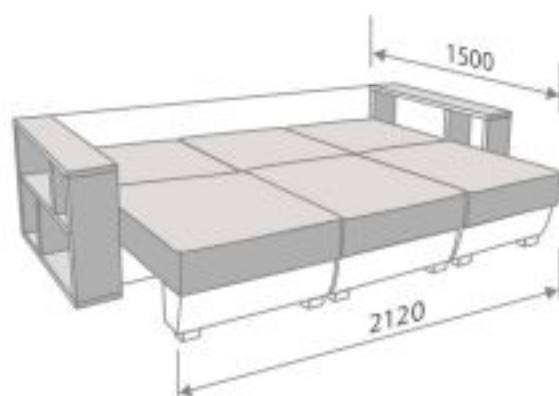

ХОККАЙДО/3 (3Р)