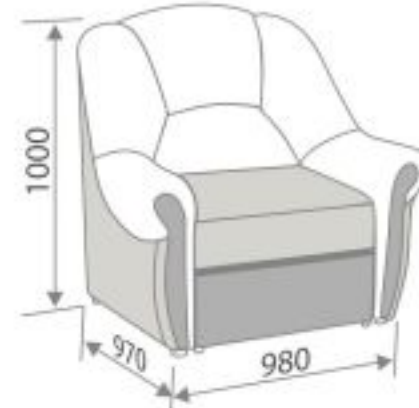

МОДЕЛЬ	ГРЕНЛАНДИЯ	
	ДИВАН	КРЕСЛО-КРОВАТЬ
ГАБАРИТНЫЕ РАЗМЕРЫ (мм)	2730x1850x1000	980x970x1000
СПАЛЬНОЕ МЕСТО (мм)	2100x1240	2000x550
ОБЪЕМ КОРОБА (дм³)	91	60
НАПОЛНИТЕЛЬ	пенополиуретан/пружинный блок	пенополиуретан
КАРКАС	брус хвойных пород, мебельная фанера	
КОРОБ	брус бука, ЛДСП	брус хвойных пород, мебельная фанера
КРОМКА	ПВХ, ЛДВП	
МЕХАНИЗМ ТРАНСФОРМАЦИИ	дельфин	телескоп

Габаритные размеры диванов могут отличаться от указанных ± 20 мм.