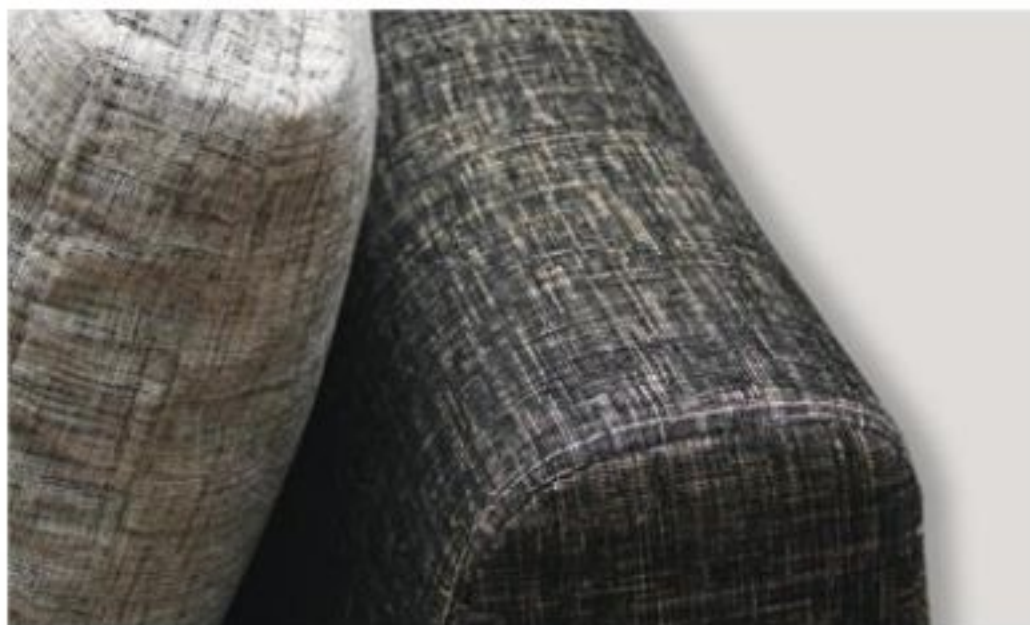

линии сна

линии сна

линии сна

МАДАГАСКАР

Диван МАДАГАСКАР это сочетание оригинальности исполнения и удивительного комфорта. Солидные формы, демократичный дизайн, продуманная эргономика и качество исполнения подарят вам незабываемый отдых.