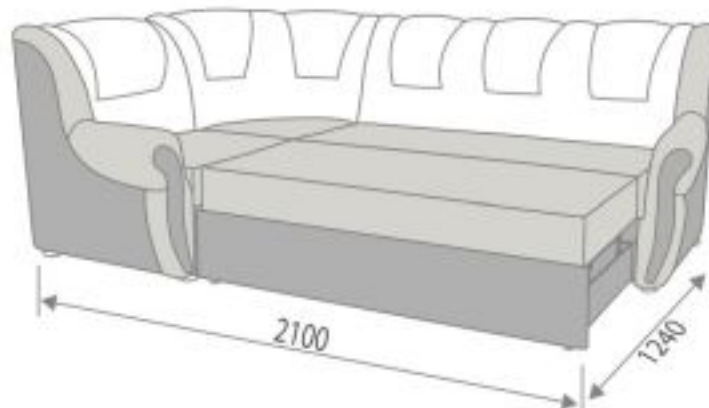

Шаг 4

| МОДЕЛЬ | ГРЕНЛАНДИЯ | |
|---------------------------------|--------------------------------------|--------------------------------------|
| | ДИВАН | КРЕСЛО-КРОВАТЬ |
| ГАБАРИТНЫЕ РАЗМЕРЫ (мм) | 2730x1850x1000 | 980x970x1000 |
| СПАЛЬНОЕ МЕСТО (мм) | 2100x1240 | 2000x550 |
| ОБЪЕМ КОРОБА (дм ³) | 91 | 60 |
| НАПОЛНИТЕЛЬ | пенополиуретан/пружинный блок | пенополиуретан |
| КАРКАС | брус хвойных пород, мебельная фанера | |
| КОРОБ | брус бука, ЛДСП | брус хвойных пород, мебельная фанера |
| КРОМКА | ПВХ, ЛДВП | |
| МЕХАНИЗМ ТРАНСФОРМАЦИИ | дельфин | телескоп |