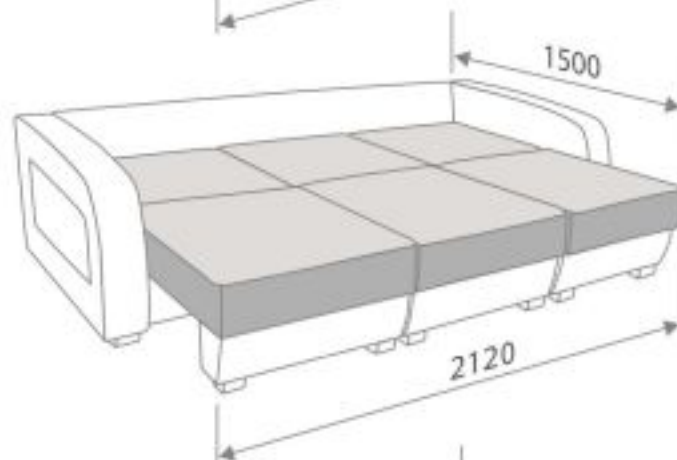

РОДОС (3Р)

РОДОС/3 (3Р)

РОДОС
УГЛОВОЙ

РОДОС/3
УГЛОВОЙ

МОДЕЛЬ	РОДОС (3Р)	РОДОС/3 (3Р)	РОДОС УГЛОВОЙ	РОДОС/3 УГЛОВОЙ	РОДОС КРЕСЛО
ГАБАРИТНЫЕ РАЗМЕРЫ (мм)	2480 x 1050 x 900	2480 x 1050 x 900	2480 x 1560 x 900	2480 x 1560 x 900	890 x 890 x 900
СПАЛЬНОЕ МЕСТО (мм)	2120 x 1500	2120 x 1500	2120 x 1500	2120 x 1500	—
ОБЪЕМ КОРОБА (дм³)	233	233	300	300	—
НАПОЛНИТЕЛЬ	высокоэластичный пенополиуретан HR, волокно полиэфирное				
КАРКАС	брус хвойных пород, мебельная фанера				
КОРОБ	брус бука, ЛДСП, кромка ПВХ, ЛДВП				—
МЕХАНИЗМ ТРАНСФОРМАЦИИ	еврокнижка				—
ПОДУШКИ	полиэфирное волокно, пенополиуретан, выполненный методом контурной резки				
ЦВЕТ НОЖЕК	венге, бук, орех				

Габаритные размеры диванов могут отличаться от указанных ± 20 мм.

Во всей «линейке» «Родосов» используется высокоэластичный наполнитель HR ППУ. Высокоэластичный пенополиуретан можно смело называть поролоном нового поколения. Отличительная особенность высокоэластичного пенополиуретана в том, что он обеспечивает равномерное распределение давления, не мешающее циркуляции крови. Наибольшее сопротивление HR ППУ оказывает тем частям вашего тела, которые давят на него сильнее всего.