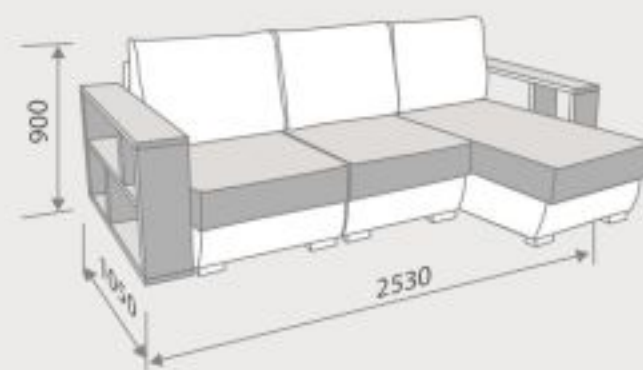

ХОККАЙДО/3 УГЛОВОЙ

МОДЕЛЬ	ХОККАЙДО/3 (3Р)	ХОККАЙДО/3 УГЛОВОЙ
ГАБАРИТНЫЕ РАЗМЕРЫ (мм)	2530x1050x900	2530x1550x900
СПАЛЬНОЕ МЕСТО (мм)	2120x1500	2120x1500
ОБЪЕМ КОРОБА (дм³)	233	300
НАПОЛНИТЕЛЬ	высокоэластичный пенополиуретан HR, волокно полиэфирное	
КАРКАС	брус хвойных пород, мебельная фанера	
КОРОБ	брус бука, ЛДСП, кромка ПВХ, ЛДВП	
МЕХАНИЗМ ТРАНСФОРМАЦИИ	еврокнижка	
ПОДУШКИ	полиэфирное волокно	
ЦВЕТ НОЖЕК	венге, бук, орех	

Габаритные размеры диванов могут отличаться от указанных ± 20 мм.