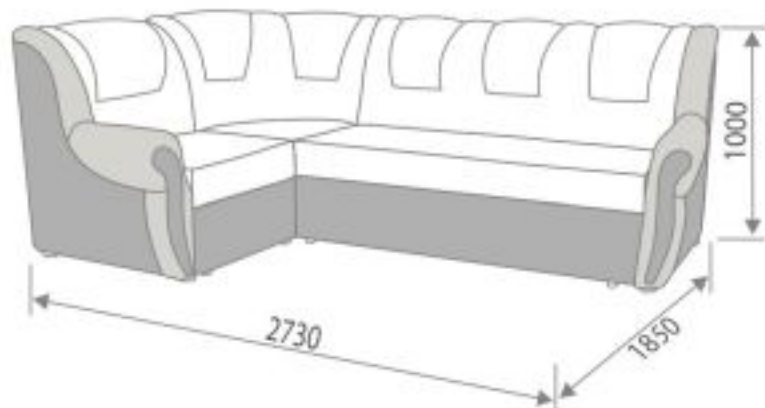

Шаг 4

| МОДЕЛЬ | ГРЕНЛАНДИЯ | |
|---------------------------------|--------------------------------------|--------------------------------------|
| | ДИВАН | КРЕСЛО-КРОВАТЬ |
| ГАБАРИТНЫЕ РАЗМЕРЫ (мм) | 2730x1850x1000 | 980x970x1000 |
| СПАЛЬНОЕ МЕСТО (мм) | 2100x1240 | 2000x550 |
| ОБЪЕМ КОРОБА (дм ³) | 91 | 60 |
| НАПОЛНИТЕЛЬ | пенополиуретан/пружинный блок | пенополиуретан |
| КАРКАС | брус хвойных пород, мебельная фанера | |
| КОРОБ | брус бука, ЛДСП | брус хвойных пород, мебельная фанера |
| КРОМКА | ПВХ, ЛДВП | |
| МЕХАНИЗМ ТРАНСФОРМАЦИИ | дельфин | телескоп |