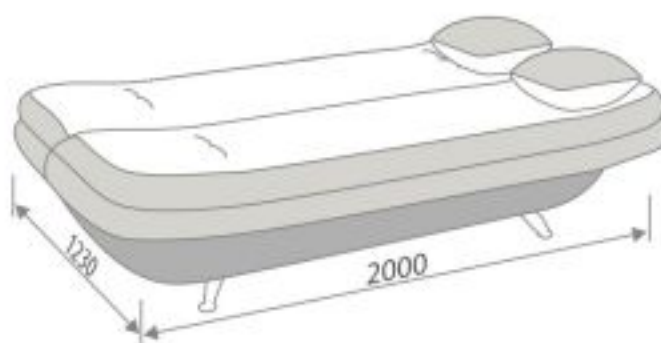

Трансформация спального места

Шаг 1

Шаг 2

Шаг 3

Шаг 4

| МОДЕЛЬ | ИСКЬЯ | |
|---------------------------------|--------------------------------------|----------------|
| | ДИВАН | КРЕСЛО |
| ГАБАРИТНЫЕ РАЗМЕРЫ (мм) | 2000x970x960 | 900x900x910 |
| СПАЛЬНОЕ МЕСТО (мм) | 2000x1230 | — |
| ОБЪЕМ КОРОБА (дм ³) | 174 | — |
| НАПОЛНИТЕЛЬ | пенополиуретан, пружинный блок | пенополиуретан |
| КАРКАС | брус хвойных пород, мебельная фанера | |
| КОРОБ | брус бука, ЛДСП, кромка ПВХ, ЛДВП | — |
| МЕХАНИЗМ ТРАНСФОРМАЦИИ | книжка | — |