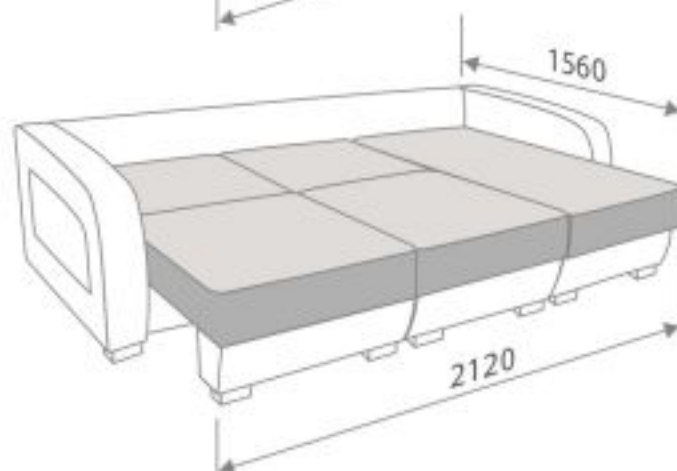

РОДОС (3Р)

РОДОС/3 (3Р)

РОДОС
УГЛОВОЙ

РОДОС/3
УГЛОВОЙ

МОДЕЛЬ	РОДОС (3Р)	РОДОС/3 (3Р)	РОДОС УГЛОВОЙ	РОДОС/3 УГЛОВОЙ	РОДОС КРЕСЛО
ГАБАРИТНЫЕ РАЗМЕРЫ (мм)	2480 x 1050 x 900	2480 x 1050 x 900	2480 x 1560 x 900	2480 x 1560 x 900	890 x 890 x 900
СПАЛЬНОЕ МЕСТО (мм)	2120 x 1500	2120 x 1500	2120 x 1500	2120 x 1500	—
ОБЪЕМ КОРОБА (дм³)	233	233	300	300	—
НАПОЛНИТЕЛЬ	высокоэластичный пенополиуретан HR, волокно полиэфирное				
КАРКАС	брус хвойных пород, мебельная фанера				
КОРОБ	брус бука, ЛДСП, кромка ПВХ, ЛДВП				—
МЕХАНИЗМ ТРАНСФОРМАЦИИ	еврокнижка				—
ПОДУШКИ	полиэфирное волокно, пенополиуретан, выполненный методом контурной резки				
ЦВЕТ НОЖЕК	венге, бук, орех				

Габаритные размеры диванов могут отличаться от указанных ± 20 мм.

Во всей «линейке» «Родосов» используется высокоэластичный наполнитель HR ППУ. Высокоэластичный пенополиуретан можно смело называть поролоном нового поколения. Отличительная особенность высокоэластичного пенополиуретана в том, что он обеспечивает равномерное распределение давления, не мешающее циркуляции крови. Наибольшее сопротивление HR ППУ оказывает тем частям вашего тела, которые давят на него сильнее всего.