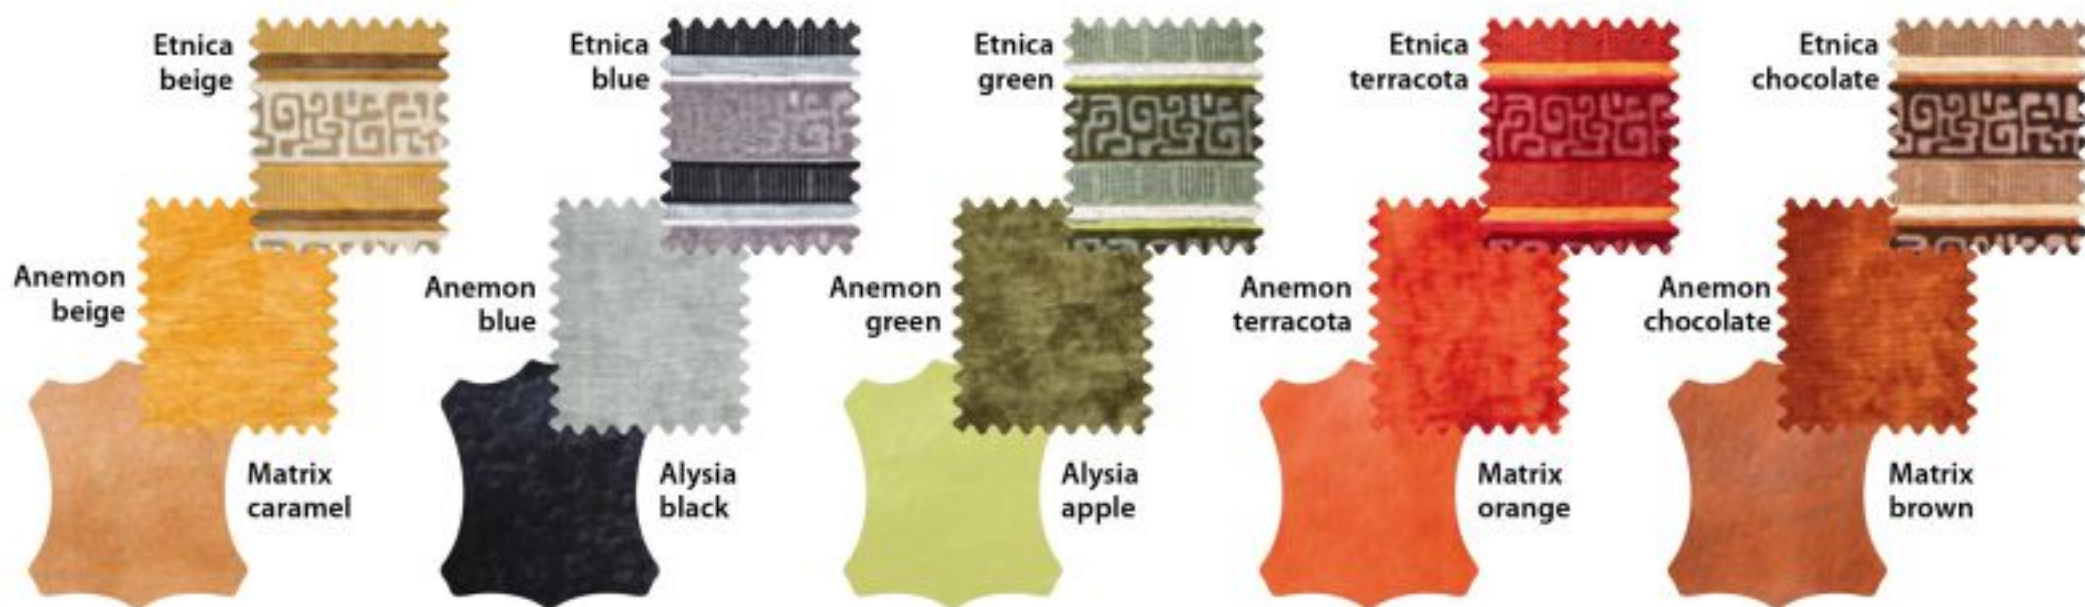

Etnica green
Anemon green
Alysia apple

Etnica terracota
Anemon terracota
Matrix orange

Etnica chocolate
Anemon chocolate
Matrix brown

Мебельная фабрика Mablos представляет диван Фаркуар 3 на пружинном блоке в акции «Выбери цвет». Этот вариант для тех, кто предпочитает традиционный подход и большую мягкость дивана.