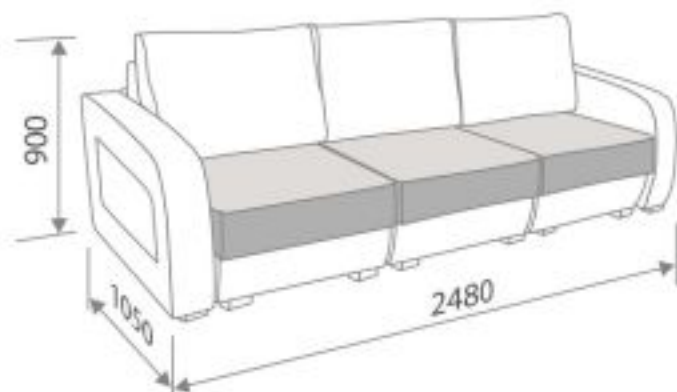

Общий объем короба также увеличивается до 300 дм³

В этой модели вы так же можете с легкостью поменять угол, или получить «П» - образное положение дивана.

Трансформация спального места

Шаг 1

Шаг 2

Шаг 3

Просторное и ровное спальное место