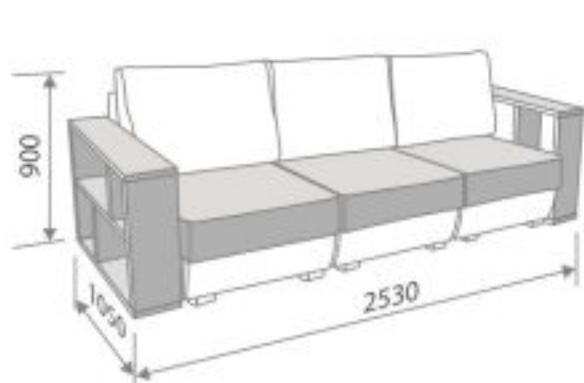

ХОККАЙДО/3 (3Р)