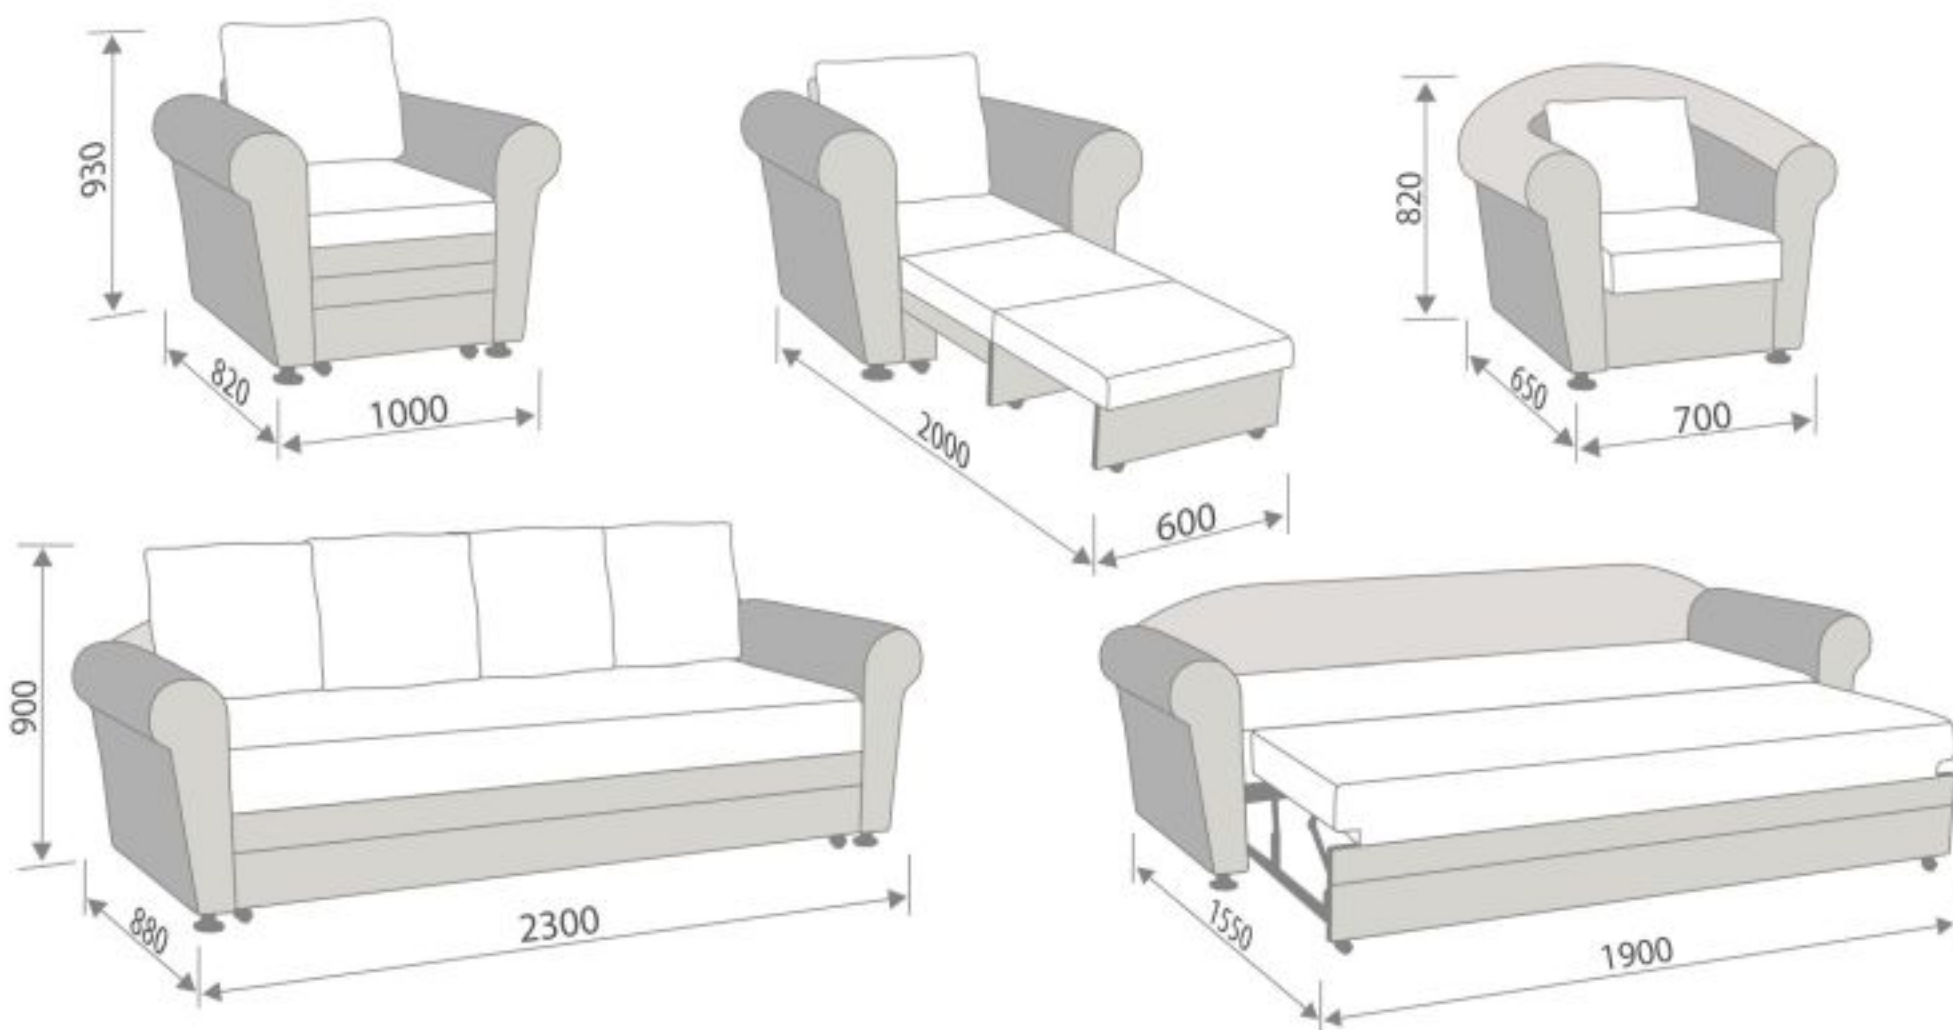

Кресло

Кресло-кровать

Кресло-кровать
(спальное место)

Мальта – комфортный диван, идеально сочетающий в себе функцию комфортной кровати. В диване Мальта использован надежный механизм трансформации «Дельфин» на металлическом каркасе, который долго прослужит вам даже при ежедневной раскладке спального места.

Трансформация спального места

Шаг 1

Шаг 2

Шаг 3

| МОДЕЛЬ | МАЛЬТА | | |
|-------------------------|--------------------------------------|----------------|----------------|
| | ДИВАН | КРЕСЛО | КРЕСЛО-КРОВАТЬ |
| ГАБАРИТНЫЕ РАЗМЕРЫ (мм) | 2300x880x900 | 700x650x820 | 1000x820x930 |
| СПАЛЬНОЕ МЕСТО (мм) | 1900x1550 | — | 2000x600 |
| НАПОЛНИТЕЛЬ | пенополиуретан/пружинный блок | пенополиуретан | пенополиуретан |
| КАРКАС | брус хвойных пород, мебельная фанера | | |
| МЕХАНИЗМ ТРАНСФОРМАЦИИ | дельфин на металлическом каркасе | — | телескоп |

Габаритные размеры диванов могут отличаться от указанных ± 20 мм.

ДИВАН

МАЛЬТА 3,4

Трансформация спального места

Шаг 1

Шаг 2

Шаг 3

Шаг 4