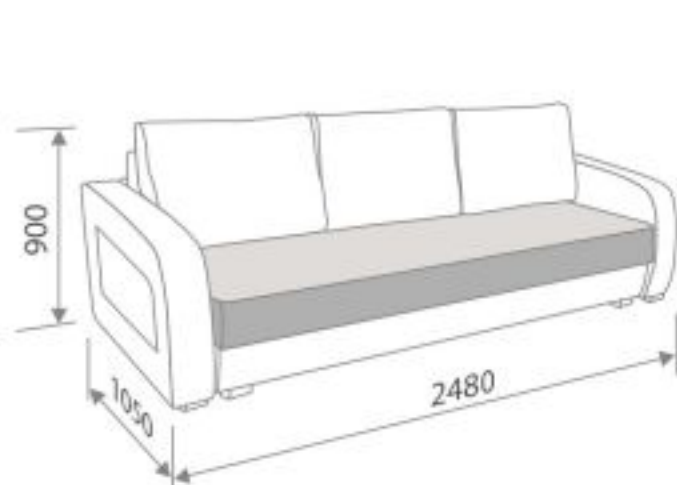

Общий объем короба также увеличивается до 300 дм³

В этой модели вы так же можете с легкостью поменять угол, или получить «П» - образное положение дивана.

Трансформация спального места

Шаг 1

Шаг 2

Шаг 3

Просторное и ровное спальное место