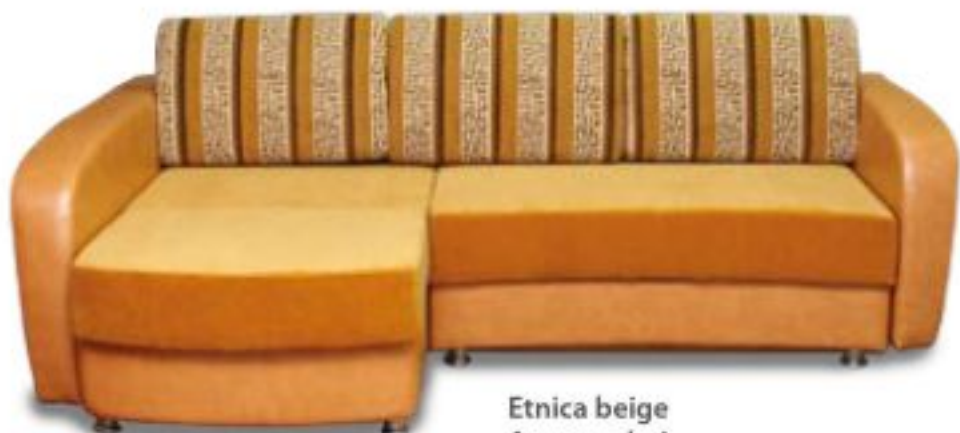

СПЕЦИАЛЬНОЕ ПРЕДЛОЖЕНИЕ!
выбери цвет

МОДЕЛЬ

ФАРКУАР 3

НА ПРУЖИННОМ БЛОКЕ

Etnica beige
Anemon beige
Matrix caramel