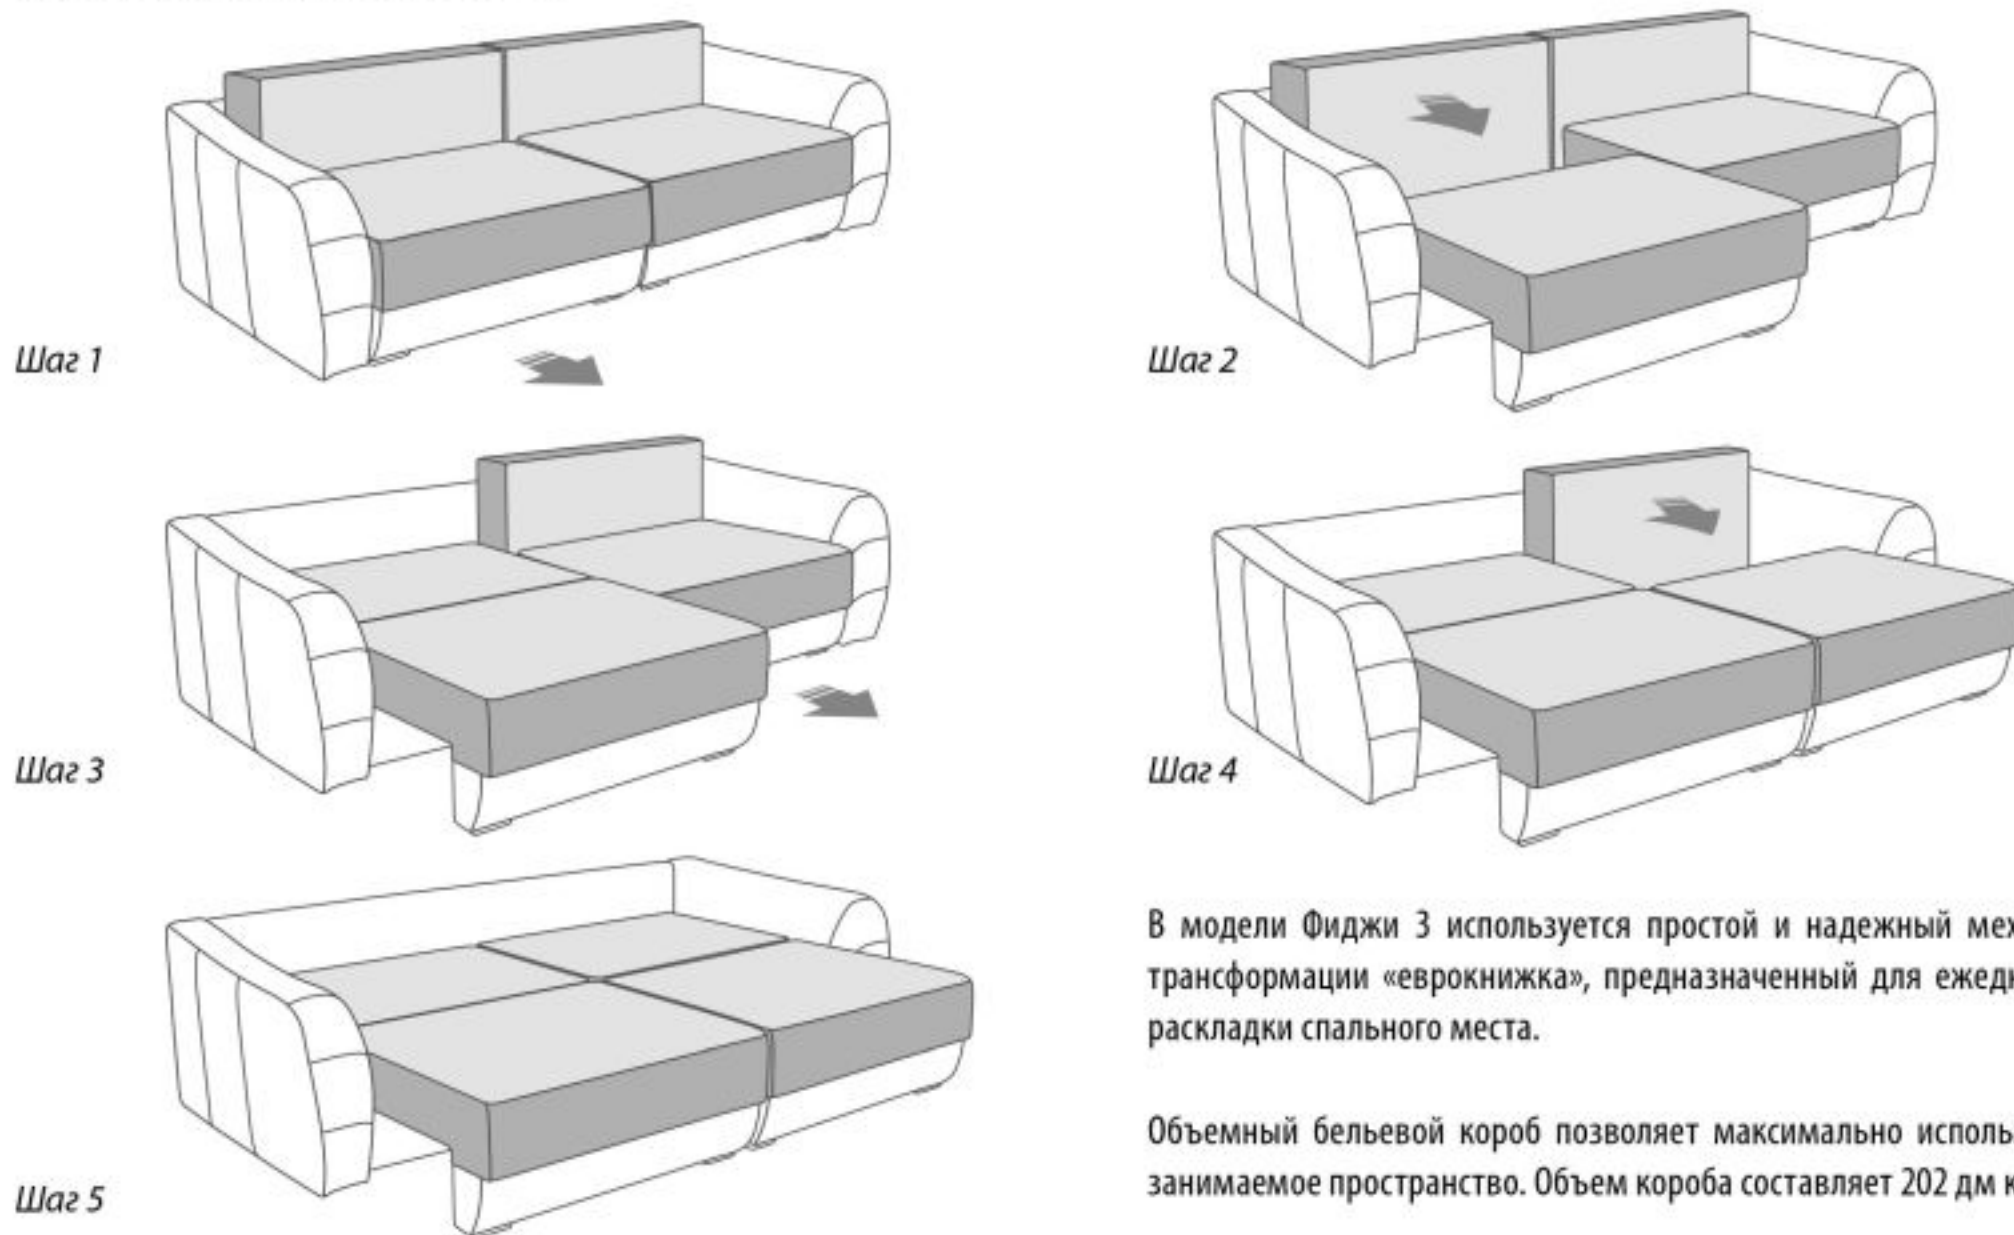

Трансформация спального места

В модели Фиджи 3 используется простой и надежный механизм трансформации «еврокнижка», предназначенный для ежедневной раскладки спального места.

Объемный бельевой короб позволяет максимально использовать занимаемое пространство. Объем короба составляет 202 дм куб. ≡

МОДЕЛЬ	ФИДЖИ 3
ГАБАРИТНЫЕ РАЗМЕРЫ (мм)	2480x1050x850
СПАЛЬНОЕ МЕСТО (мм)	2000x1500
ОБЪЕМ КОРОБА (дм³)	202
НАПОЛНИТЕЛЬ	пружинный блок, пенополиуретан
КАРКАС	брус хвойных пород, мебельная фанера
КОРОБ	брус бука, ЛДСП, кромка ПВХ, ЛДВП
МЕХАНИЗМ ТРАНСФОРМАЦИИ	еврокнижка
ПОДУШКИ	полиэфирное волокно
ЦВЕТ НОЖЕК	венге, бук, орех