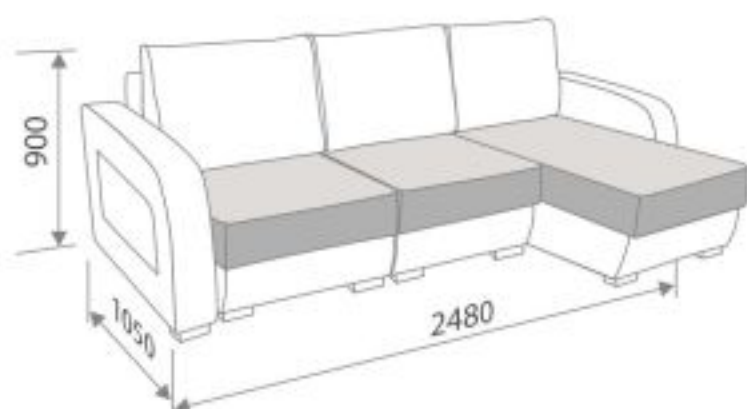

Общий объем короба также увеличивается до 300 дм³

В этой модели вы так же можете с легкостью поменять угол, или получить «П» - образное положение дивана.

Трансформация спального места

Шаг 1

Шаг 2

Шаг 3

Просторное и ровное спальное место