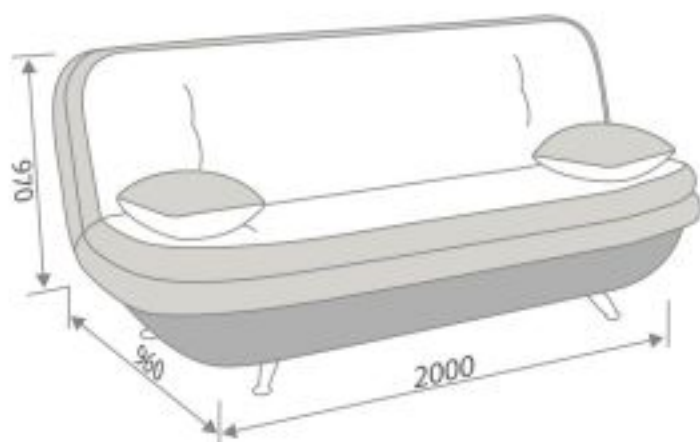

Трансформация спального места

Шаг 1

Шаг 2

Шаг 3

Шаг 4

| МОДЕЛЬ | ИСКЬЯ | |
|---------------------------------|--------------------------------------|----------------|
| | ДИВАН | КРЕСЛО |
| ГАБАРИТНЫЕ РАЗМЕРЫ (мм) | 2000x970x960 | 900x900x910 |
| СПАЛЬНОЕ МЕСТО (мм) | 2000x1230 | — |
| ОБЪЕМ КОРОБА (дм ³) | 174 | — |
| НАПОЛНИТЕЛЬ | пенополиуретан, пружинный блок | пенополиуретан |
| КАРКАС | брус хвойных пород, мебельная фанера | |
| КОРОБ | брус бука, ЛДСП, кромка ПВХ, ЛДВП | — |
| МЕХАНИЗМ ТРАНСФОРМАЦИИ | книжка | — |