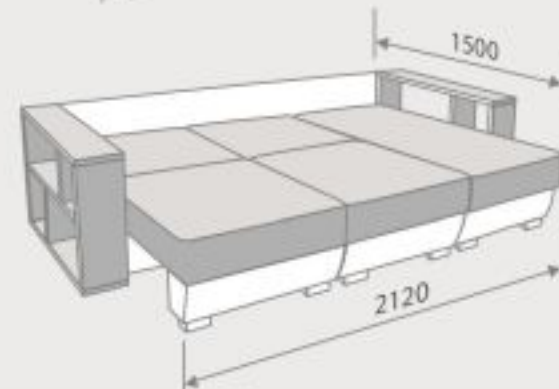

ХОККАЙДО/3 УГЛОВОЙ

МОДЕЛЬ	ХОККАЙДО/3 (3Р)	ХОККАЙДО/3 УГЛОВОЙ
ГАБАРИТНЫЕ РАЗМЕРЫ (мм)	2530x1050x900	2530x1550x900
СПАЛЬНОЕ МЕСТО (мм)	2120x1500	2120x1500
ОБЪЕМ КОРОБА (дм³)	233	300
НАПОЛНИТЕЛЬ	высокоэластичный пенополиуретан HR, волокно полиэфирное	
КАРКАС	брус хвойных пород, мебельная фанера	
КОРОБ	брус бука, ЛДСП, кромка ПВХ, ЛДВП	
МЕХАНИЗМ ТРАНСФОРМАЦИИ	еврокнижка	
ПОДУШКИ	полиэфирное волокно	
ЦВЕТ НОЖЕК	венге, бук, орех	

Габаритные размеры диванов могут отличаться от указанных ± 20 мм.