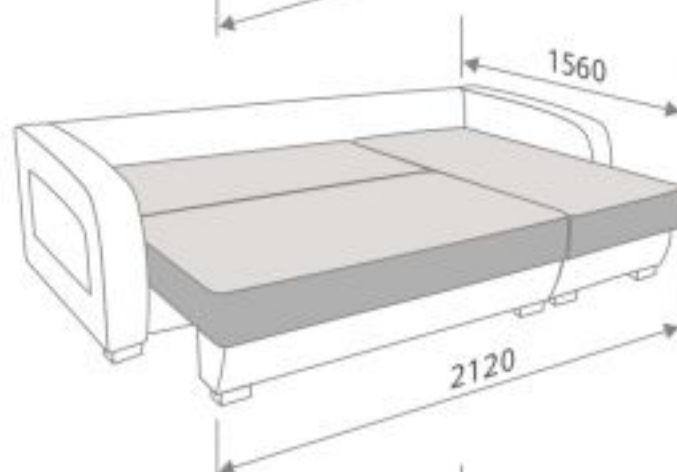

РОДОС (3Р)

РОДОС/3 (3Р)

РОДОС
УГЛОВОЙ

РОДОС/3
УГЛОВОЙ

МОДЕЛЬ	РОДОС (3Р)	РОДОС/3 (3Р)	РОДОС УГЛОВОЙ	РОДОС/3 УГЛОВОЙ	РОДОС КРЕСЛО
ГАБАРИТНЫЕ РАЗМЕРЫ (мм)	2480 x 1050 x 900	2480 x 1050 x 900	2480 x 1560 x 900	2480 x 1560 x 900	890 x 890 x 900
СПАЛЬНОЕ МЕСТО (мм)	2120 x 1500	2120 x 1500	2120 x 1500	2120 x 1500	—
ОБЪЕМ КОРОБА (дм³)	233	233	300	300	—
НАПОЛНИТЕЛЬ	высокоэластичный пенополиуретан HR, волокно полиэфирное				
КАРКАС	брус хвойных пород, мебельная фанера				
КОРОБ	брус бука, ЛДСП, кромка ПВХ, ЛДВП				—
МЕХАНИЗМ ТРАНСФОРМАЦИИ	еврокнижка				—
ПОДУШКИ	полиэфирное волокно, пенополиуретан, выполненный методом контурной резки				
ЦВЕТ НОЖЕК	венге, бук, орех				

Габаритные размеры диванов могут отличаться от указанных ± 20 мм.

Во всей «линейке» «Родосов» используется высокоэластичный наполнитель HR ППУ. Высокоэластичный пенополиуретан можно смело называть поролоном нового поколения. Отличительная особенность высокоэластичного пенополиуретана в том, что он обеспечивает равномерное распределение давления, не мешающее циркуляции крови. Наибольшее сопротивление HR ППУ оказывает тем частям вашего тела, которые давят на него сильнее всего.