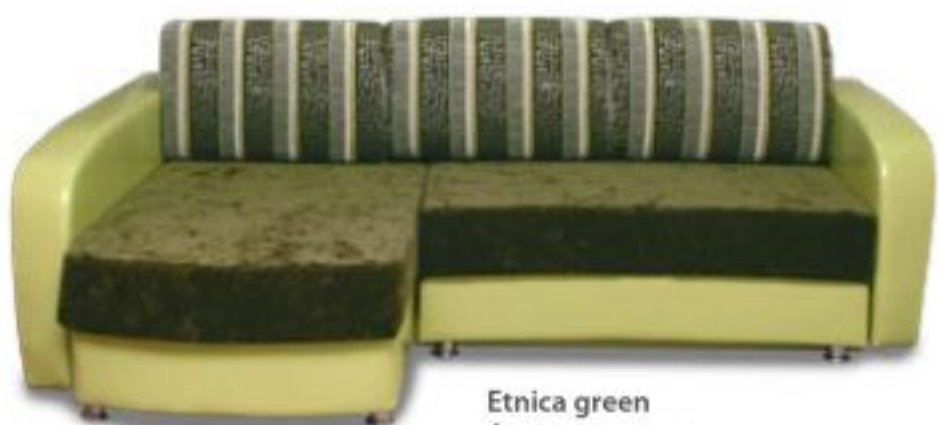

Габаритные размеры диванов могут отличаться от указанных ± 20 мм.

СПЕЦИАЛЬНОЕ ПРЕДЛОЖЕНИЕ!
выбери цвет

МОДЕЛЬ

ФАРКУАР 3

НА ПРУЖИННОМ БЛОКЕ

Etnica beige
Anemon beige
Matrix caramel

Etnica blue
Anemon blue
Alysia black