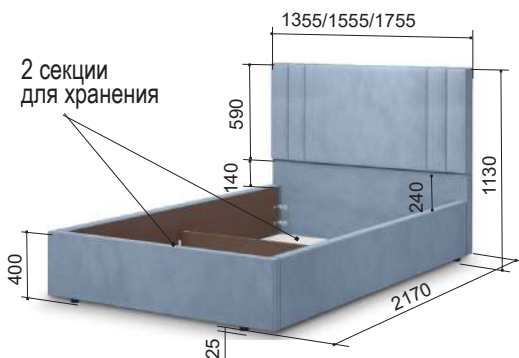

Заказная программа*

*Конфетти стоун блю
(велюр)

*Конфетти корица
(велюр)

*Конфетти шоколад
(велюр)

В кровати с подъемным ортопедическим основанием дно (ДВП) рассчитано на переднюю секцию кровати