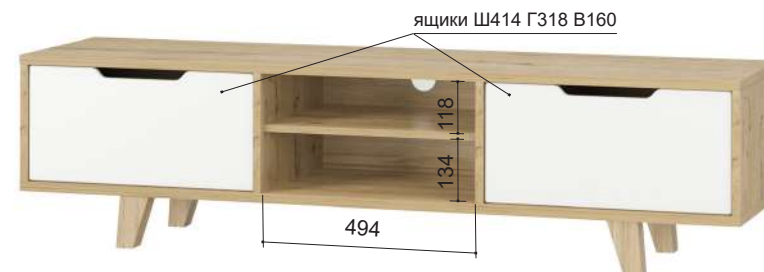

«Лакки» 9
Комод
900*433*740 мм

универсальная
 сборка

«Лакки» 9.3
Комод
996*433*893 мм

«Лакки» 8
Шкаф навесной
335*250*868 мм

универсальная
 сборка

«Лакки»
Тумба ТВ
1658*430*434 мм

«Лакки»
Диван
2240*1060*940 мм
 Спальное место:
 2240*1500 мм