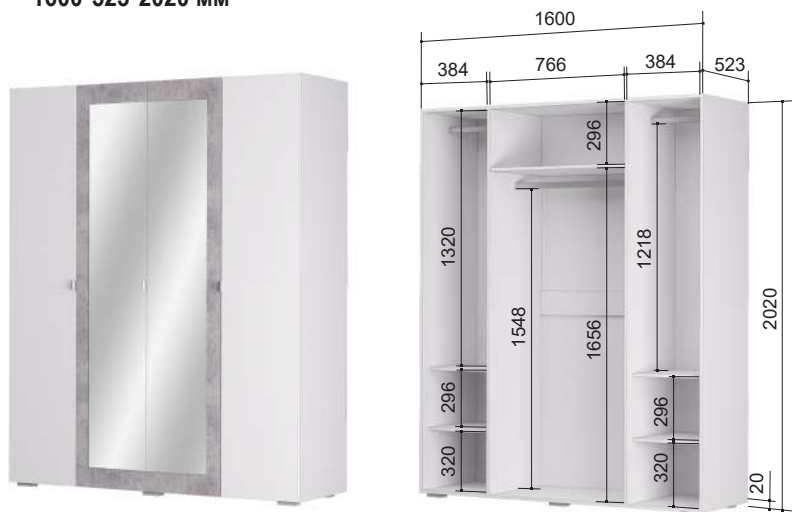

«Акцент» 24

Шкаф 4-створчатый
1600*523*2020 мм