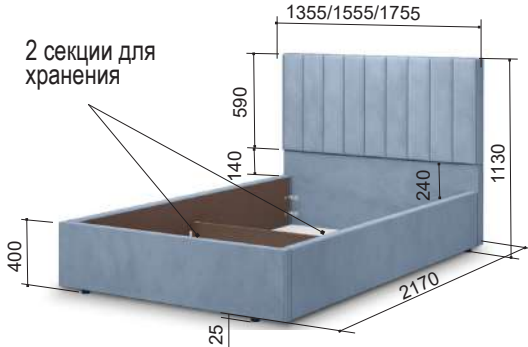

«Рица» 16М/16 ПМ
 Кровать с ортопедическим основанием
1755*2170*1130 мм
 Матрас (комплектуется отдельно)
1600*2000*200 мм

Складская программа

Конфетти крем (велюр)

Конфетти серебря (велюр)

Конфетти мокко (велюр)