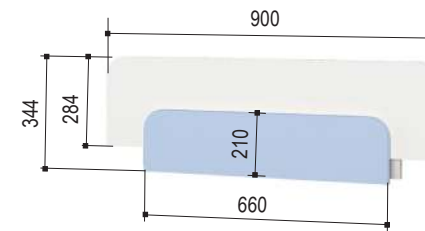

ящики Ш308 Г318 В112

дверцы распашные

«Зефир» 900.4*NEW   **«Зефир» 800.4*NEW**
Кровать-тахта
2034*936*804 мм   1634*836*804 мм
Матрас
2000*900*200 мм   1600*800*200 мм