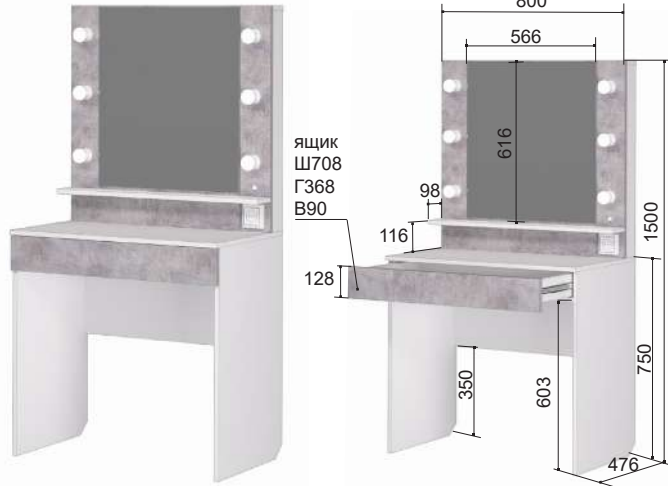

Шкаф 4-створчатый
1600*523*2020 мм

«Акцент» 25

Шкаф 3-створчатый
1250*523*2020 мм

«Акцент» 13

Тумба прикроватная
420*423*455 мм

ящик Ш328 Г348 В140

«Акцент» 12
Туалетный столик
800*476*1500 мм

в комплект входят:
- лампы светодиодные
- выключатель
- розетка 220В