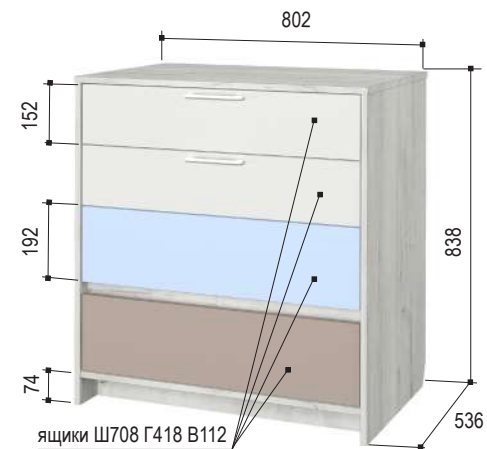

Мира
«кофе с молоком»
(рогожка)

«Зефир» 9.1
Комод
802*536*838 мм

«Зефир» 2
Шкаф 2-х створчатый
800*536*2100 мм

«Зефир» 5.2
Стеллаж (левый)
400*436*2100 мм

«Зефир» 5.4
Стеллаж
600*436*2100 мм

«Зефир» 7.2
Полка навесная
1210*304*332 мм