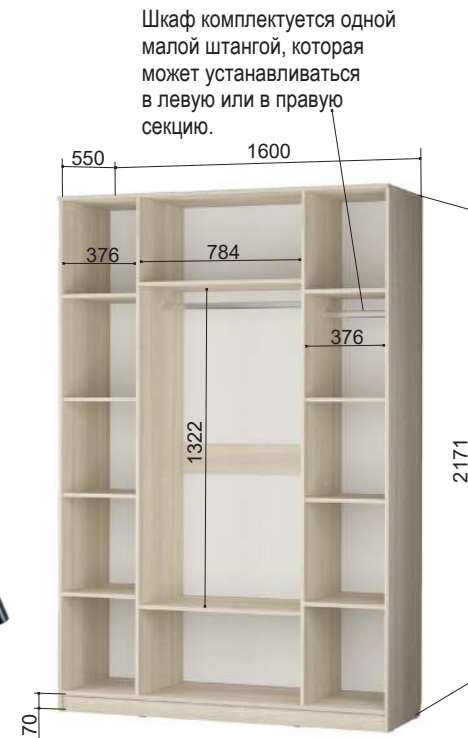

*фацет 6 мм

«Дюна» 24*
Шкаф 4-створчатый
1600*550*2171 мм

*фацет 6 мм

«Дюна» 9
Комод
800*470*837 мм

«Дюна» 13
Тумба прикроватная
450*420*455 мм

«Дюна» 13.1
Тумба прикроватная
300*350*455 мм

Спальня «Дюна»/ модули