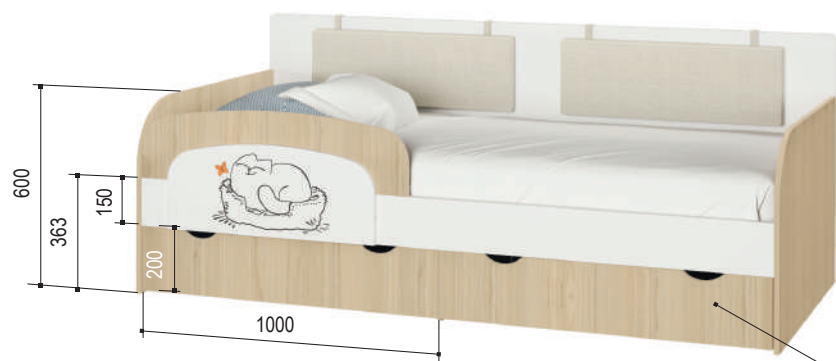

«Кот» 7.1

Полка навесная

2040*316*594 мм

Г300