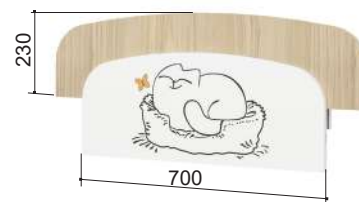

460*575*950 мм

Альфа 4
(экокожа)

«Кот» 900.1 (левая)

«Кот»*

Бортик защитный
900*48*380 мм

*рекомендован с кроватями
800.4, 900.4 NEW

Подушки на липах крепятся
к спинке кровати
на двусторонний скотч
750*250*40 мм