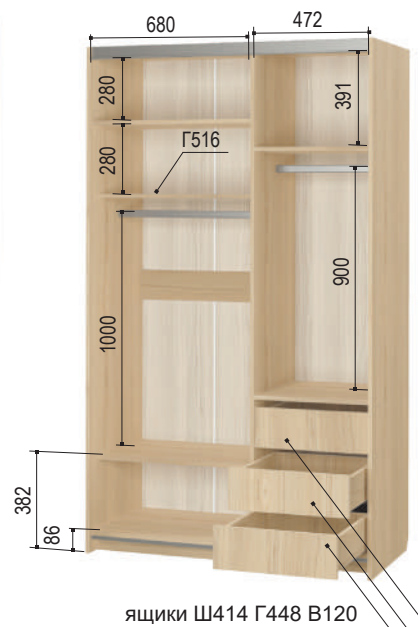

Пенал
400*416*2040 мм

«Кот» 5.2

Стеллаж
400*416*2040 мм

ящики Ш310 Г338 В150

«Кот» 27

Шкаф-купе
1200*600*2040мм

ящики Ш414 Г448 В120

«Кот» 7