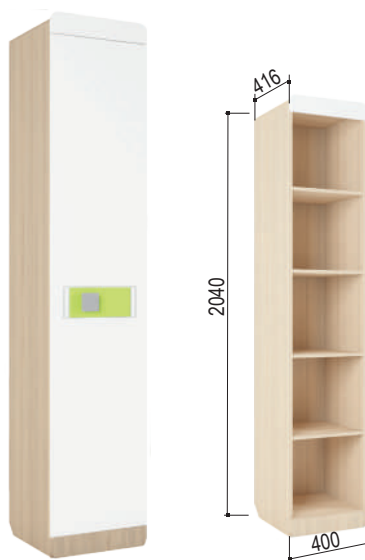

«Стиль» 2
Шкаф
700*516*2040 мм

«Стиль» 25
Шкаф
1150*516*2040 мм

«Стиль» 3
Шкаф угловой
700*700*2040 мм

«Стиль» 5.3*
Стеллаж
800*416*2040 мм

«Стиль» 5.1
Пенал правый/левый
400*416*2040 мм

«Стиль» 5.2
Стеллаж
400*416*2040 мм