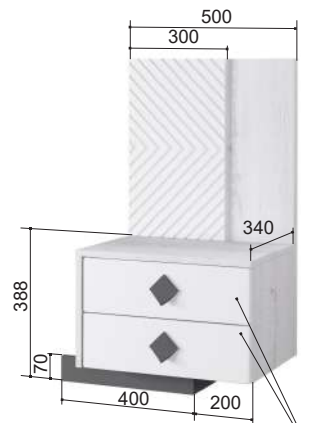

«Марс» 13

Тумба прикроватная
(подвесная, крепится к кровати)
правая/левая
502*372*904 мм

ящики Ш408 Г268 В96