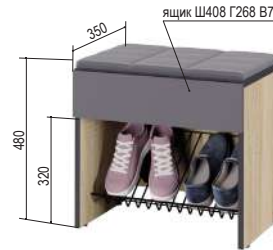

«Эльза» 5.1
Тумба
500*350*480 мм

ящик Ш408 Г268 В70

«Эльза» 8
Сетка для обуви
(комплектуются отдельно для каждого модуля)
500*300*200 мм
600*300*200 мм
800*300*200 мм

«Эльза» 63
Обувной шкаф
600*253*1255 мм