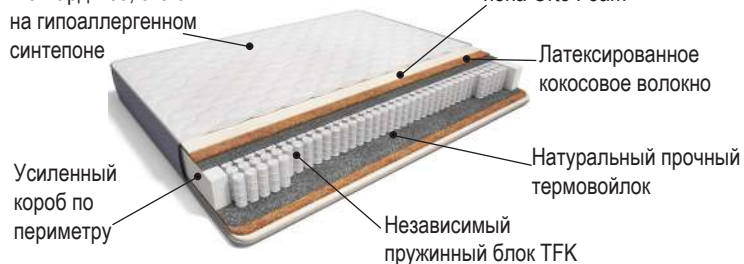

«Force» серия Simpl

90/120/140/160*180*2000 мм

Высота 190 мм

Жаккард Есо, стеганный на гипоаллергенном синтепоне

Анатомическая пена Orto Foam