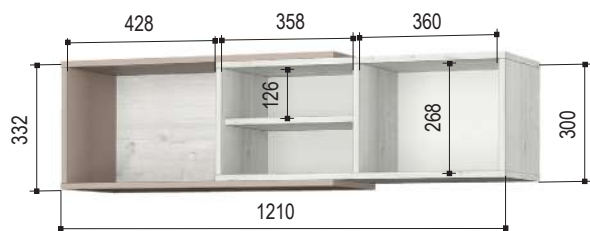

«Зефир» 9.1
Комод
802*536*838 мм

«Зефир» 2
Шкаф 2-х створчатый
800*536*2100 мм

ящики Ш716 Г418 В112

«Зефир» 5.2
Стеллаж (левый)
400*436*2100 мм

универсальная
сборка

«Зефир» 5.4
Стеллаж
600*436*2100 мм

Детская «Зефир» розовый / модули

«Зефир» 7.2
Полка навесная
1210*304*332 мм

универсальная
сборка

Комплект подушек 800.4
800*250*100 мм

Комплект подушек 900.4
1000*250*100 мм

Подушки не крепятся к спинке

«Зефир» 5.3
Пенал с ящиками (правый)
400*436*2100 мм

универсальная
сборка

ящики Ш308 Г318 В112

«Зефир» 7.1
Полка навесная
2040*304*400 мм

дверцы распашные

«Зефир» 17.2
Письменный стол
1200*632*767 мм

универсальная
сборка

ящики Ш308 Г418 В112

«Зефир» 900.4*NEW **«Зефир» 800.4*NEW**
Кровать-тахта
2034*936*804 мм 1634*836*804 мм
Матрас
2000*900*200 мм 1600*800*200 мм