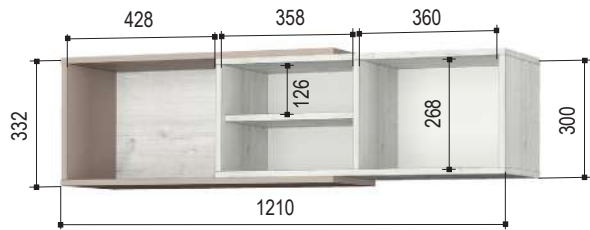

«Зефир» 7.2
Полка навесная
1210*304*332 мм

универсальная
сборка

Комплект подушек 800.4
800*250*100 мм
Комплект подушек 900.4
1000*250*100 мм