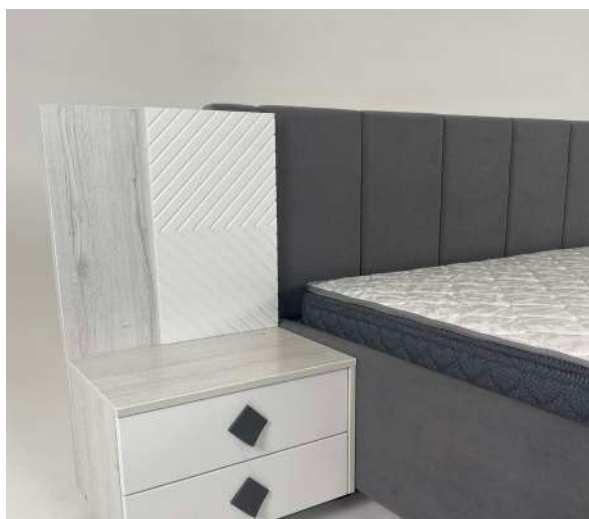

каждого модуля. Графитовый цвет придаёт спальне контраста, подчёркивая сочетание молочных фасадов и текстуры белого дуба. Ручки геометрической формы повторяют рисунок фрезеровки, а изгиб делает их более