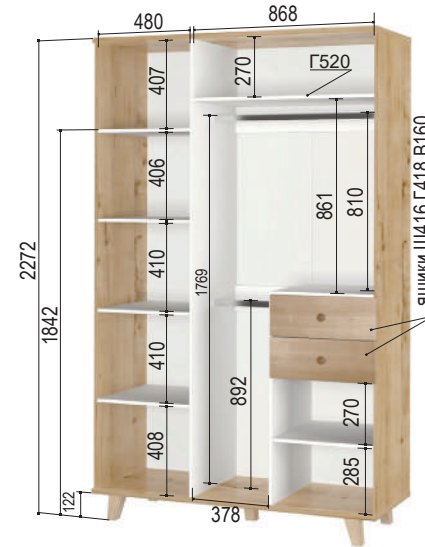

Спальня «Лакки» / модули

«Лакки» 24*

Шкаф 4-створчатый
1800*544*2272 мм

* Зеркало с фацетом 15мм

«Лакки» 22

Шкаф 2-створчатый
1000*544*2272 мм

В комплект «Лакки» 25 входят:
3 штанги и 6 полок (2 варианта сборки)

«Лакки» 25*

Шкаф 3-створчатый
1400*544*2272 мм

«Лакки» 9.2

Комод
802*544*926 мм

Накладки универсальные, можно установить на любой из ящиков

Ящик без перегородки

Сборка со штангами

Сборка с полками