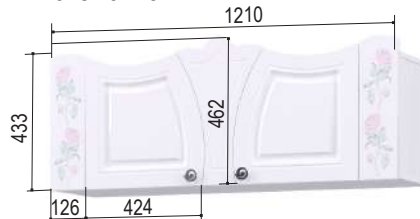

Молодёжная «Чарли»/модули

«Чарли» тумба 2
350*300*385 мм универсальная сборка

«Чарли» 9
Комод
800*460*917 мм

«Чарли» тумба 1
400*460*633 мм

«Чарли» 9.1
Комод
1400*460*714 мм

«Чарли» 22
Шкаф 2-створчатый
800*550*2205 мм

универсальная
сборка
выключателя и розетки

в комплект входят:
- лампы светодиодные
- выключатель
- розетка 220В

«Лион 1»*
Стул
460*575*950 мм

Розовый
(шенилл)

*опоры металлические

«Розалия» 7
Полка навесная
1210*320*462 мм

«Розалия» 12.2
Письменный стол
1200*600*760 мм

«Розалия» *
Защитный бортик
900*48*350 мм

*рекомендован
к кровати 900.5

«Розалия» 13
Тумба прикроватная
412*444*492 мм

«Розалия» 9.1
Комод
800*544*906 мм

«Розалия» 22
Шкаф 2-х створчатый
800*544*2134 мм