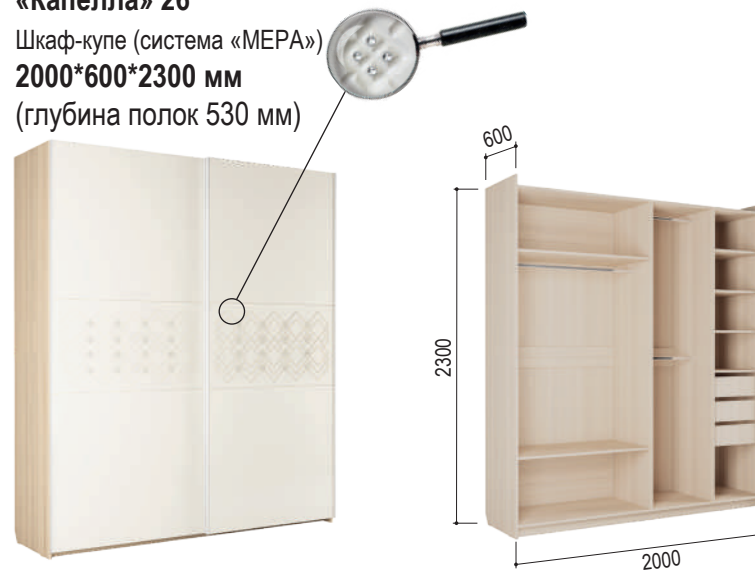

«Ховер 003» Белый
(экокожа)

«Капелла» 20
Шкаф 3-створчатый
1510*572*2322 мм

«Капелла» 26
Шкаф-купе (система «МЕРА»)
2000*600*2300 мм
(глубина полок 530 мм)

«Капелла»
Пуф (крышка откидная)
520*420*460мм

Система раздвижных подвесных дверей «МЕРА» с шарикоподшипниковыми роликами закрытого типа для шкафов-купе, характеризуется плавностью и бесшумностью хода. Эта система предназначена для тяжёлых раздвижных дверей, максимальная нагрузочная способность 80 кг на дверь.