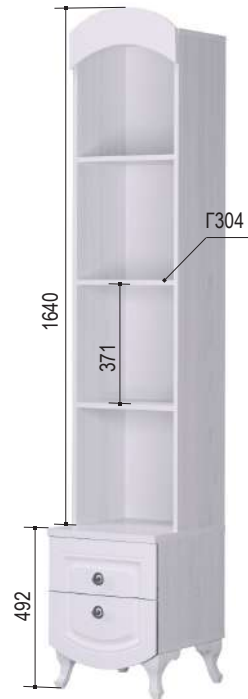

2044*952 *1054 мм

Матрас

2000*900*200 мм.

* матрас комплектуется отдельно

«Розалия» 5.2

Стеллаж

412*445*2134 мм

«Розалия» 5.1

Пенал

(левый, правый)

400*440*2134 мм

«Розалия» 4.4

Зеркало

800*600 мм

* лазерная гравировка

«Розалия» 7.1

Полка навесная

2050*320*462 мм

«Розалия» 900.3M

2080*1100*1070 мм

2000*900*200 мм

«Розалия» 1200M*

2080*1400*1264 мм

Матрас