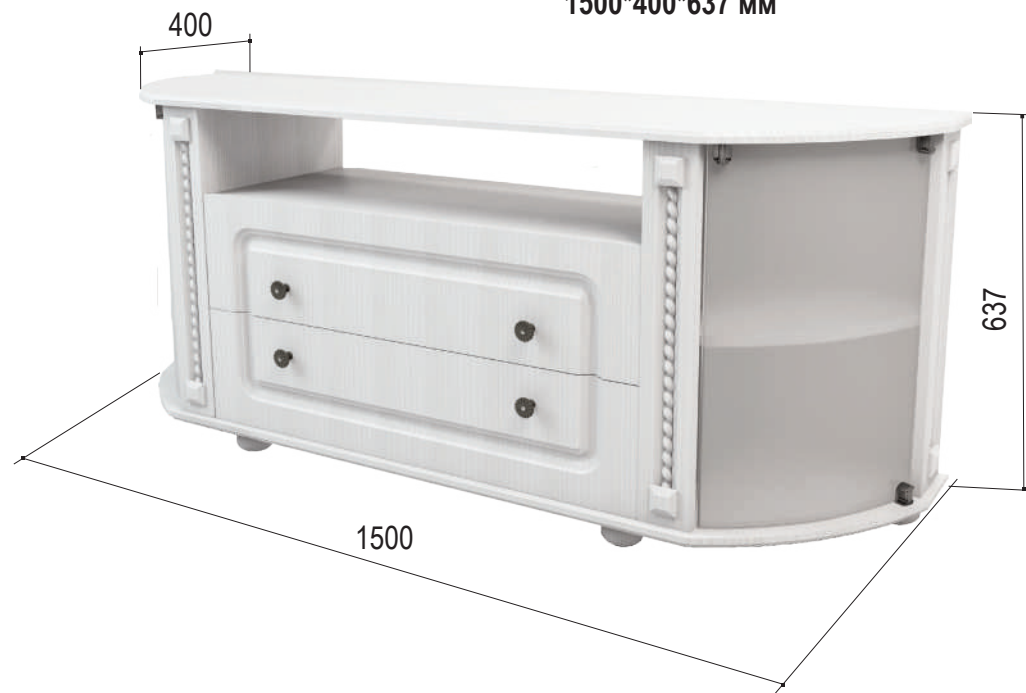

«Азалия»

Тумба ТВ (бодега белый)

1500*400*637 мм