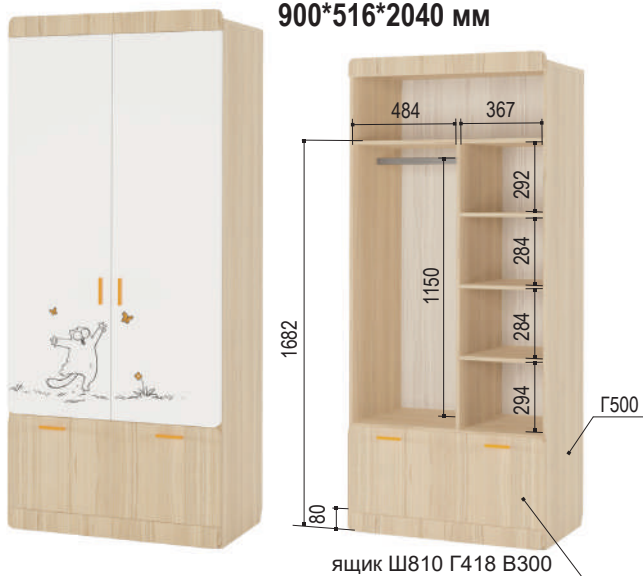

Полка навесная
1210*316*563 мм

«Кот» 17

Стол письменный
1200*650*750 мм

«Кот» 2

Шкаф 2 створчатый
900*516*2040 мм

ящик Ш810 Г418 В300

«Кот» 3

Шкаф угловой
700*700*2040 мм