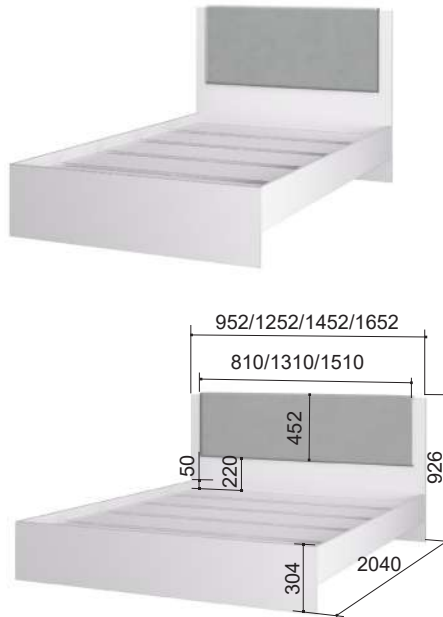

«Венсен»
Стул
555*600*900 мм

«Акцент» 1200М
1252*2040*926 мм
1200*2000*200 мм

«Акцент» 900М
Кровать с ЛДСП
основанием
952*2040*926 мм