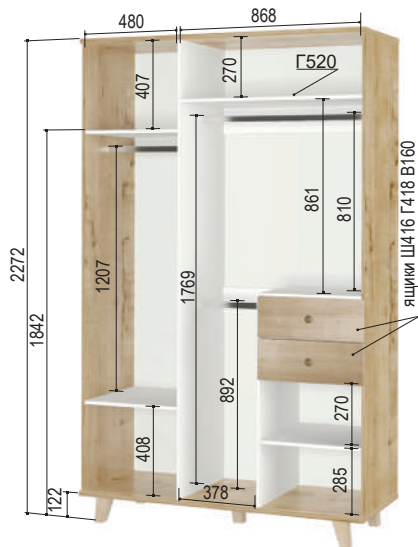

Спальня «Лакки» / модули

«Лакки» 24*

Шкаф 4-створчатый
1800*544*2272 мм

* Зеркало с фацетом 15мм

«Лакки» 22

Шкаф 2-створчатый
1000*544*2272 мм

В комплект «Лакки» 25 входят:
3 штанги и 6 полок (2 варианта сборки)

«Лакки» 25*

Шкаф 3-створчатый
1400*544*2272 мм

«Лакки» 9.2

Комод
802*544*926 мм

Накладки универсальные, можно установить на любой из ящиков

Ящик без перегородки

Сборка со штангами

Сборка с полками