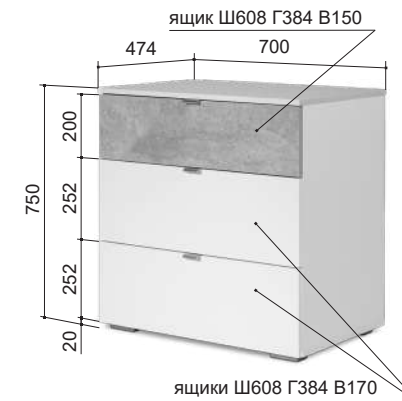

шкаф правый

шкаф левый

«Акцент» 26

Шкаф-купе
1400*620*2164 мм

«Акцент» 9

Комод
700*474*750 мм

ящики Ш608 Г384 В170

«Акцент» 24