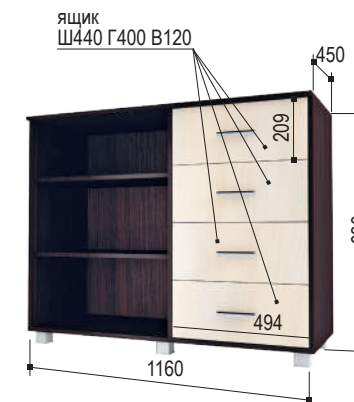

Стол журнальные «Консул»

«Консул 3»
 Стол журнальный.
 895*640*445 мм

*опоры из массива берёзы

«Консул 4»
 Стол журнальный.
 905*605*445 мм

«Смарт 2»
 Стол письменный
 1200*600*790 мм

* цвет: венге,
 дуб ирландский,
 ясень анкор