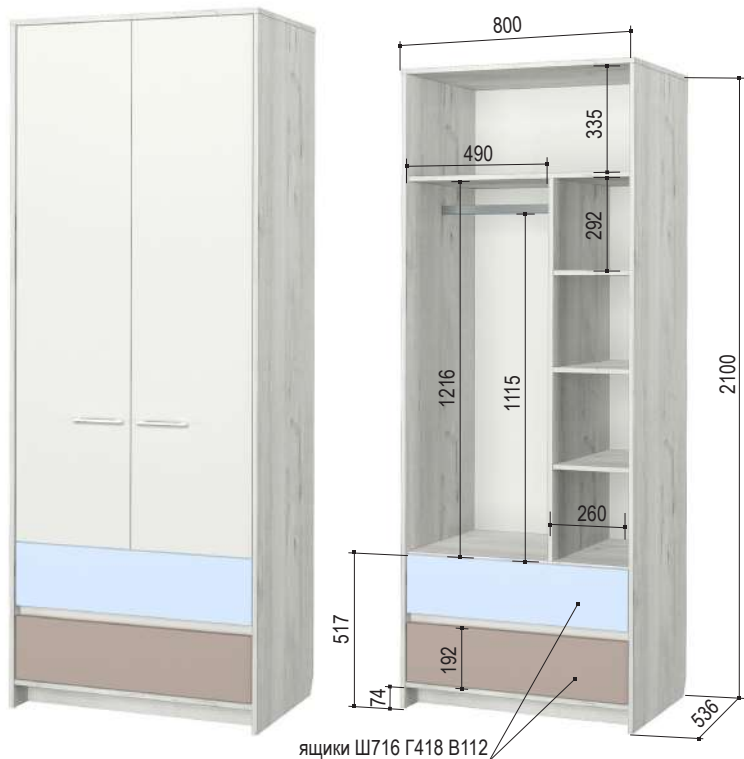

Мира
«кофе с молоком»
(рогожка)

«Зефир» 9.1
Комод
802*536*838 мм

«Зефир» 2
Шкаф 2-х створчатый
800*536*2100 мм

«Зефир» 5.2
Стеллаж (левый)
400*436*2100 мм

«Зефир» 5.4
Стеллаж
600*436*2100 мм

«Зефир» 7.2
Полка навесная
1210*304*332 мм