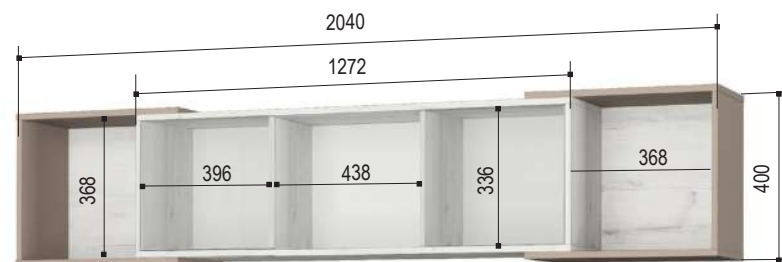

«Зефир» 9.1
Комод
802*536*838 мм

«Зефир» 2
Шкаф 2-х створчатый
800*536*2100 мм

ящики Ш716 Г418 В112

«Зефир» 5.2
Стеллаж (левый)
400*436*2100 мм

универсальная
сборка

«Зефир» 5.4
Стеллаж
600*436*2100 мм

Детская «Зефир» розовый / модули

«Зефир» 7.2
Полка навесная
1210*304*332 мм

универсальная
сборка

Комплект подушек 800.4
800*250*100 мм

Комплект подушек 900.4
1000*250*100 мм

Подушки не крепятся к спинке

«Зефир» 5.3
Пенал с ящиками (правый)
400*436*2100 мм

универсальная
сборка

ящики Ш308 Г318 В112

«Зефир» 7.1
Полка навесная
2040*304*400 мм

дверцы распашные

«Зефир» 17.2
Письменный стол
1200*632*767 мм

универсальная
сборка

ящики Ш308 Г418 В112

«Зефир» 900.4*NEW **«Зефир» 800.4*NEW**
Кровать-тахта
2034*936*804 мм 1634*836*804 мм
Матрас
2000*900*200 мм 1600*800*200 мм