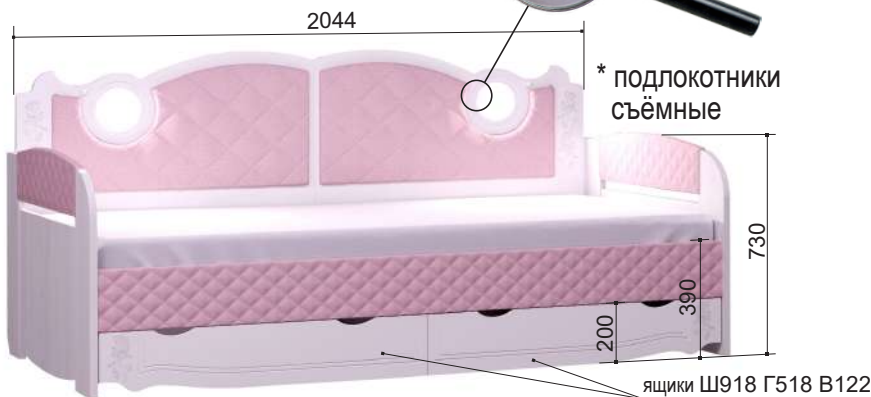

«Розалия» 900.4

Кровать-тахта (основание ЛДСП)

2044*952 *1050 мм

Матрас

2000*900*200 мм.

* матрас комплектуется отдельно

* подлокотники съёмные

* подсветка с фотопечатью