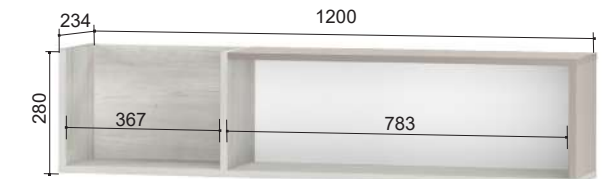

Конфетти мокко (велюр)

«Рица» 16М, ПМ
1755*2170*1130 мм
1600*2000*200 мм

Конфетти шоколад* (велюр)

* Заказная программа
Возможные варианты кроватей на стр.62-65

«Чарли» 25
Шкаф 3-створчатый
1200*550*2205 мм

ящики Ш309 Г468 В170

«Чарли» 7
Полка
1200*234*280 мм

универсальная сборка

«Чарли» 17
Стол компьютерный
1201*600*814 мм

Возможно правое и левое расположение ящика.

Детская «Зефир» розовый

Корпус:
ЛДСП Дуб
Эльза