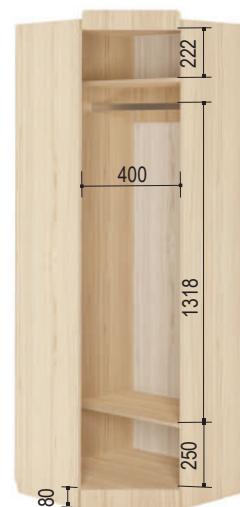

Полка навесная
1210*316*563 мм

«Кот» 17

Стол письменный
1200*650*750 мм

«Кот» 2

Шкаф 2 створчатый
900*516*2040 мм

ящик Ш810 Г418 В300

«Кот» 3

Шкаф угловой
700*700*2040 мм