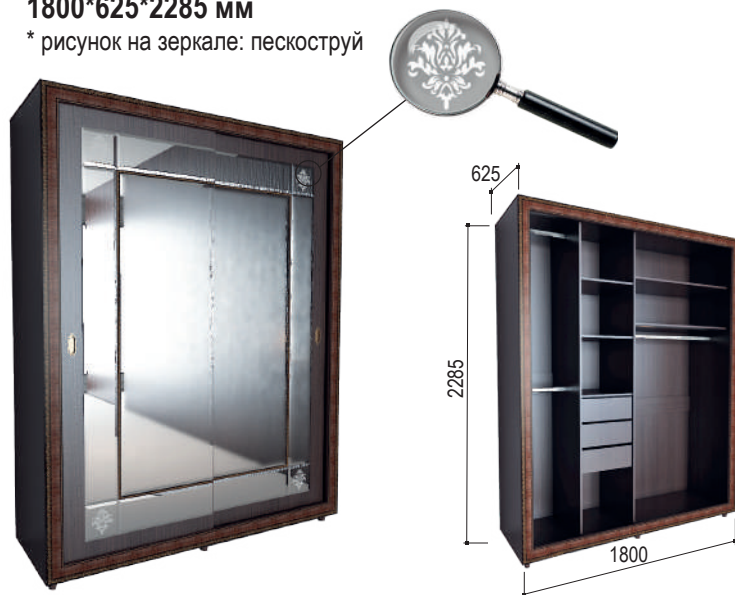

*Возможно вертикальное и горизонтальное расположение зеркал

«Калипсо» 25
Шкаф 3-створчатый
1240*590*2285 мм

«Венсен»
Стул
555*600*900 мм

Лотос 4
(велюр)

«Калипсо» 26
Шкаф-купе
1800*625*2285 мм
* рисунок на зеркале: пескоструй