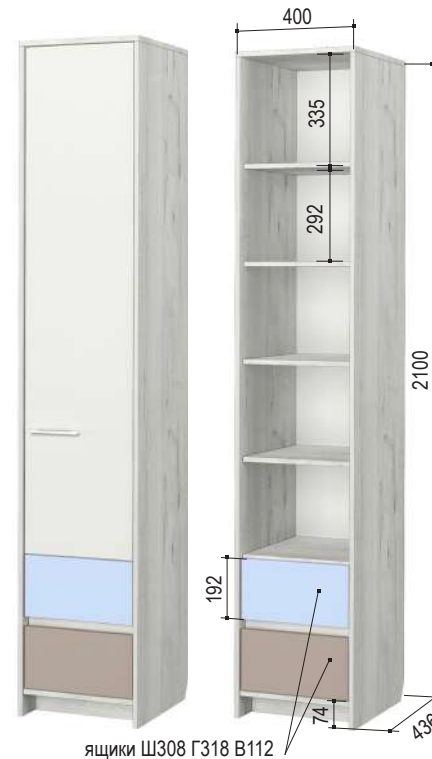

Мира
«кофе с молоком»
(рогожка)

«Зефир» 9.1
Комод
802*536*838 мм

«Зефир» 2
Шкаф 2-х створчатый
800*536*2100 мм

«Зефир» 5.2
Стеллаж (левый)
400*436*2100 мм

«Зефир» 5.4
Стеллаж
600*436*2100 мм

«Зефир» 7.2
Полка навесная
1210*304*332 мм

универсальная
сборка

Комплект подушек 800.4
800*250*100 мм
Комплект подушек 900.4
1000*250*100 мм

Подушки не крепятся к спинке

«Ультра Дав»
велюр

«Зефир» 5.3
Пенал с ящиками (правый)
400*436*2100 мм

универсальная
сборка