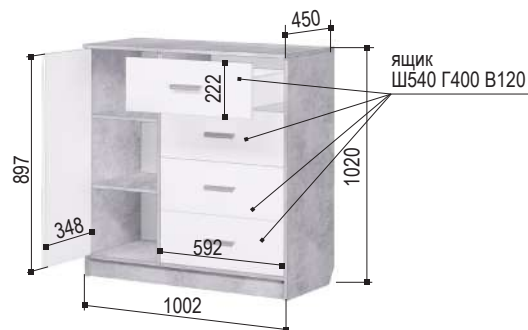

ЛДСП:
Венге,
Млечный дуб

ЛДСП:
Ясень Шимо темный,
Ясень Шимо светлый

ЛДСП:
Белое сияние
Цемент светлый

«К 1»
Комод
800*450*800 мм

«К 4»
Комод
1300*380*752 мм

«К 9»
Комод
1002*450*1020 мм

«К 16»
Комод
1160*450*930 мм