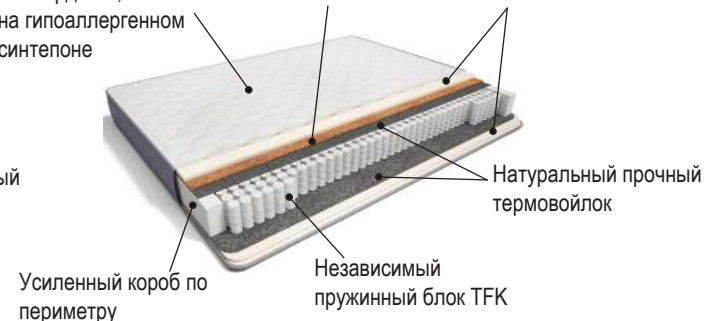

Общий вид матраса

«Madison» серия Simpl

90/120/140/160*180*2000 мм

90/120*180*1900 мм

80/90*180*1800 мм

Высота 180 мм

Жаккард Есо, стеганный на гипоаллергенном синтепоне

Латексированное кокосовое волокно

Анатомическая пена Orto Foam