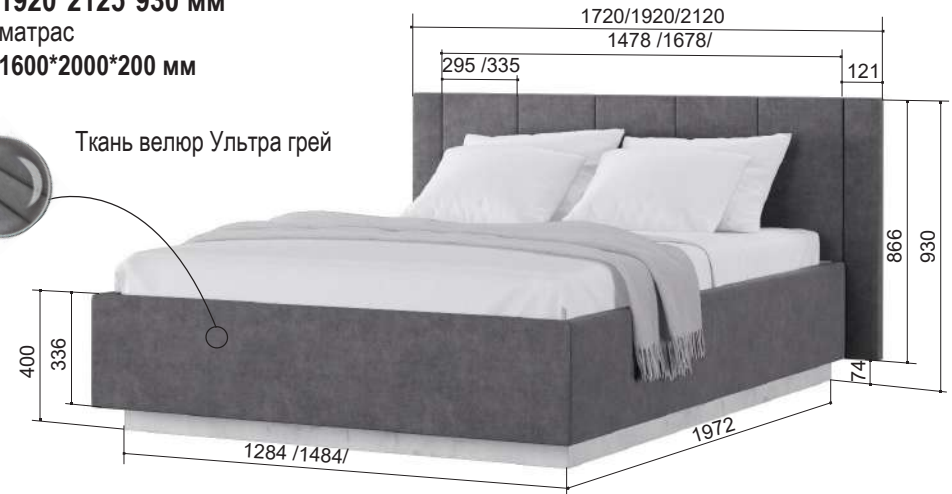

«Марс» 16М

Кровать с ортопедическим основанием
1920*2125*930 мм
матрас
1600*2000*200 мм