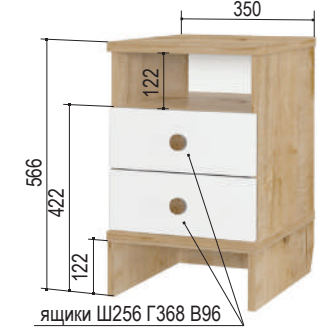

«Лакки» 13.1
Тумба прикроватная
350*434*566 мм