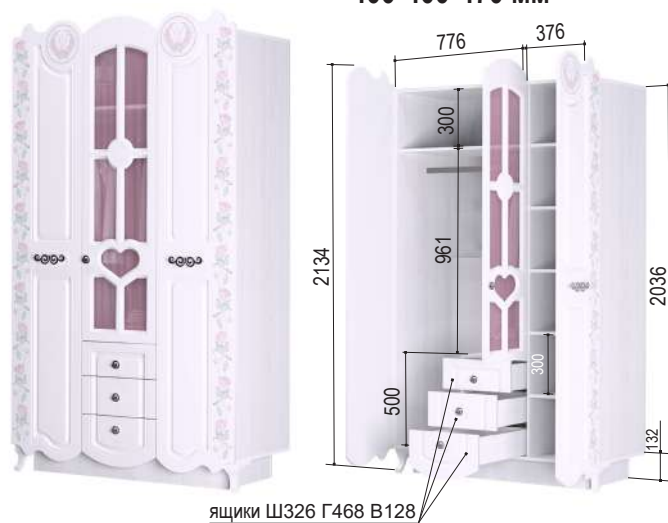

«Розалия» 25
Шкаф 3-створчатый
1200*544*2134 мм
* комплектуется занавесками