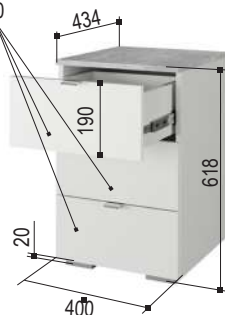

«СТК 30»

Стол письменный
(выдвижной ящик может быть установлен слева или справа)

1001*600*814 мм

«СТК 30»

Полка универсальная сборка

1000*234*280 мм

«СТК 30»

Тумба

400*434*618 мм

Ящик
Ш308 Г400 В140

«СТК 30»

Письменный стол СТК 30-лаконичная модель стола, которая подойдет для создания компактного рабочего места. Модель оснащена универсальным ящиком, который можно смонтировать слева либо справа. Стол можно дополнить тумбой с тремя ящиками. Все ящики на шариковых направляющих. Дополнить пространство над столом можно полкой СТК 30.

ЛДСП:
Цемент
светлый

ЛДСП
Белый

Ручки:
Металл
Серый

Опоры:
Пластик
Серый