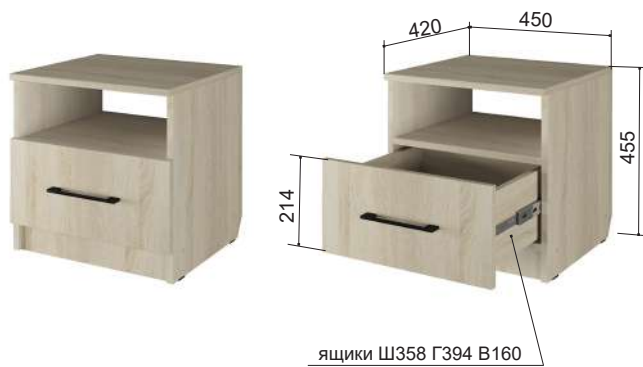

*фацет 6 мм

«Дюна» 24*
Шкаф 4-створчатый
1600*550*2171 мм

*фацет 6 мм

«Дюна» 9
Комод
800*470*837 мм

«Дюна» 13
Тумба прикроватная
450*420*455 мм

«Дюна» 13.1
Тумба прикроватная
300*350*455 мм

Спальня «Дюна»/ модули