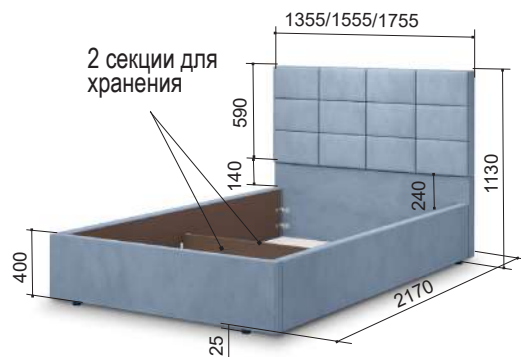

Заказная программа*

*Конфетти стоун блю (велюр)

*Конфетти корица (велюр)

*Конфетти шоколад (велюр)

В кровати с подъемным ортопедическим основанием дно (ДВП) рассчитано на переднюю секцию кровати