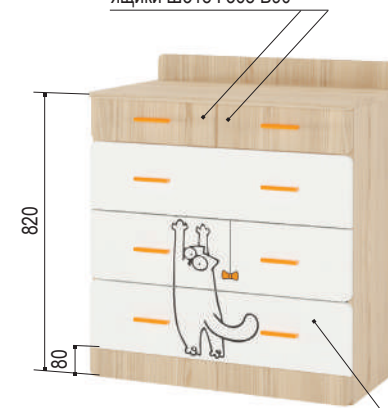

* матрас комплектуется отдельно

«Кот» 9.1

Комод

800*460*900 мм

ящики Ш318 Г368 В90

ящики Ш710 Г368 В140

«Лион 1»

Стул