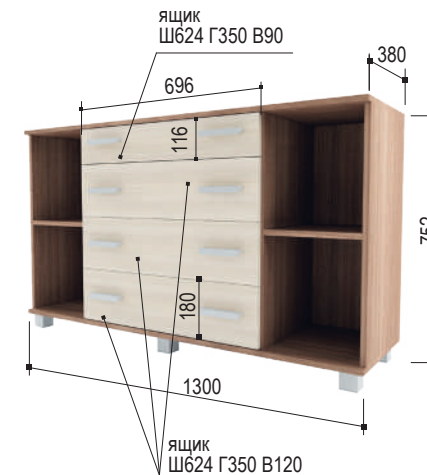

ЛДСП:
Венге,
Млечный дуб

ЛДСП:
Ясень Шимо темный,
Ясень Шимо светлый

ЛДСП:
Белое сияние
Цемент светлый

«К 1»
Комод
800*450*800 мм

«К 4»
Комод
1300*380*752 мм

«К 9»
Комод
1002*450*1020 мм

«К 16»
Комод
1160*450*930 мм