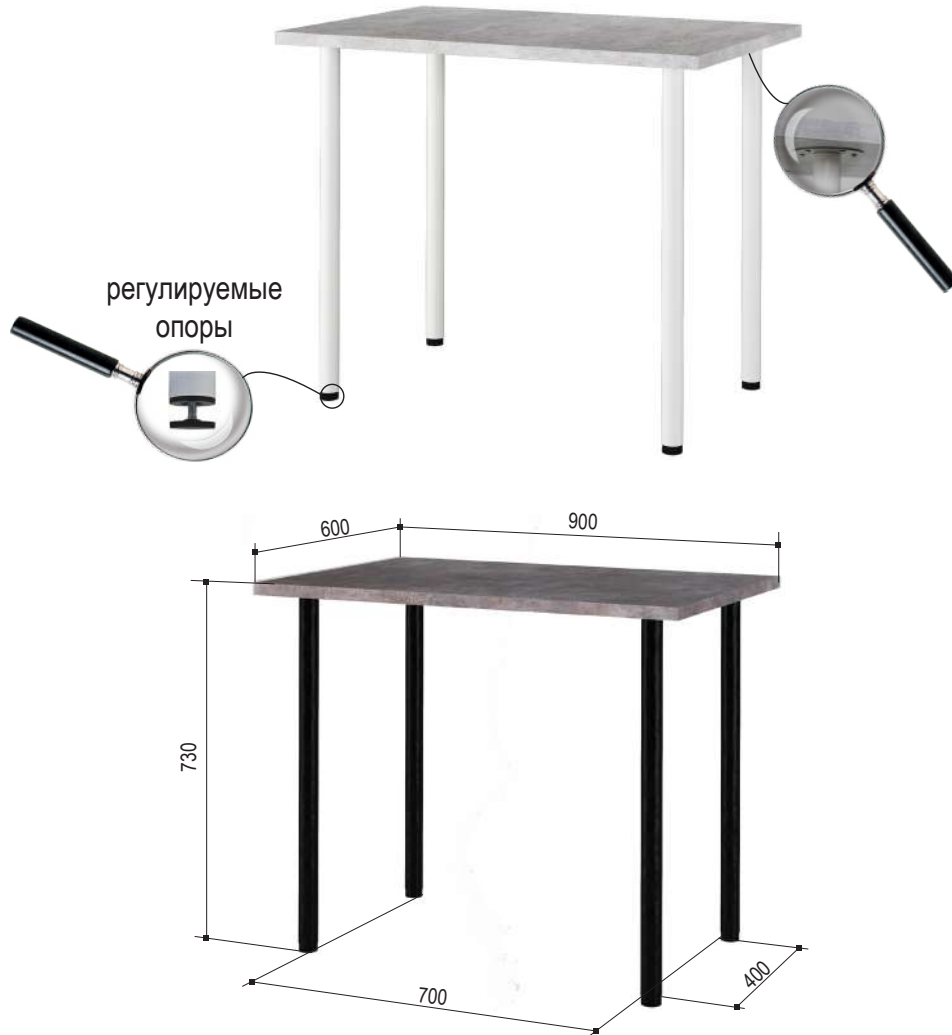

Стол кухонный «Лайт 1»

«Лайт 1» *
Стол кухонный
900*600*730 мм

*Цветовая компоновка:

ЛДСП: Дуб вотан /
опора черная

ЛДСП: Метрополитан грей /
опора белая

ЛДСП: Камень темный /
опора черная

ЛДСП: Цемент светлый /
опора белая

ЛДСП: Графит /
опора черная

ЛДСП: Белый /
опора белая

Опоры: металл
чёрные (шагрень)

Опоры: металл
белые (глянец)

ЛДСП
25 мм

Кромка
ПВХ
1 мм

регулируемая