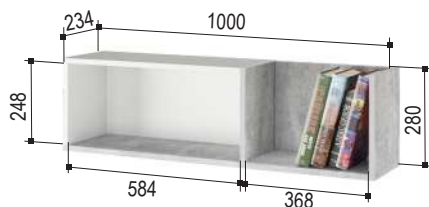

*опоры из массива берёзы

«СТК 30»

Стол письменный
(выдвижной ящик может быть установлен слева или справа)

1001*600*814 мм

«СТК 30»

Полка  универсальная сборка

1000*234*280 мм

«СТК 30»