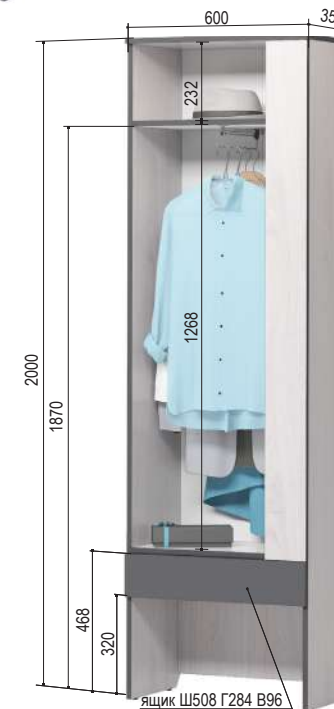

«Эльза» 2.1 универсальная сборка
Шкаф
600*355*2000 мм
в комплект входит крючок