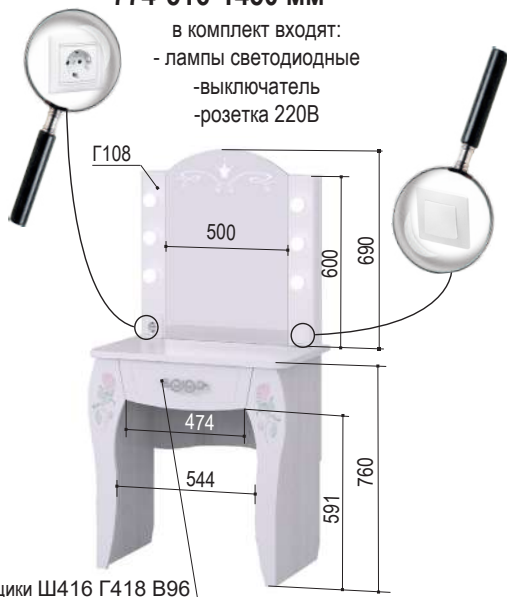

Детская «Розалия» / модули

«Розалия» 12
Туалетный столик
774*516*1450 мм

универсальная
сборка
выключателя и розетки

в комплект входят:
- лампы светодиодные
- выключатель
- розетка 220В

«Лион 1»*
Стул
460*575*950 мм