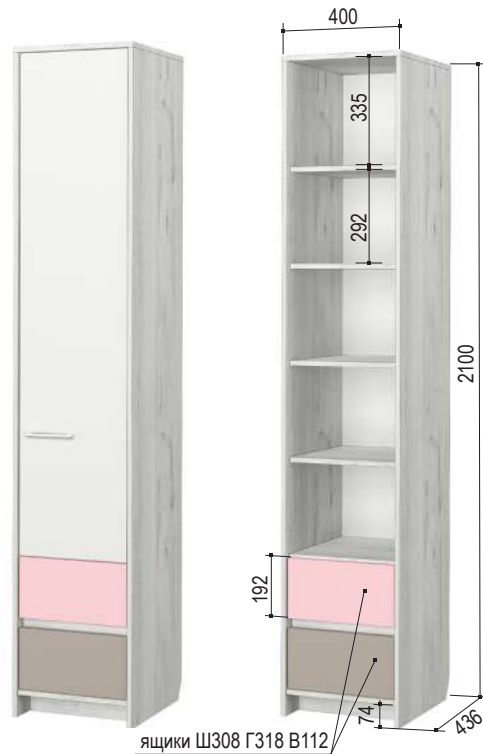

«Зефир» 9.1
Комод
802*536*838 мм

«Зефир» 2
Шкаф 2-х створчатый
800*536*2100 мм

ящики Ш716 Г418 В112

«Зефир» 5.2
Стеллаж (левый)
400*436*2100 мм

универсальная
сборка

«Зефир» 5.4
Стеллаж
600*436*2100 мм

Детская «Зефир» розовый / модули

«Зефир» 7.2
Полка навесная
1210*304*332 мм

универсальная
сборка

Комплект подушек 800.4
800*250*100 мм

Комплект подушек 900.4
1000*250*100 мм

Подушки не крепятся к спинке

«Зефир» 5.3
Пенал с ящиками (правый)
400*436*2100 мм

универсальная
сборка

ящики Ш308 Г318 В112

«Зефир» 7.1
Полка навесная
2040*304*400 мм

дверцы распашные

«Зефир» 17.2
Письменный стол
1200*632*767 мм

универсальная
сборка

ящики Ш308 Г418 В112

«Зефир» 900.4*NEW **«Зефир» 800.4*NEW**
Кровать-тахта
2034*936*804 мм 1634*836*804 мм
Матрас
2000*900*200 мм 1600*800*200 мм