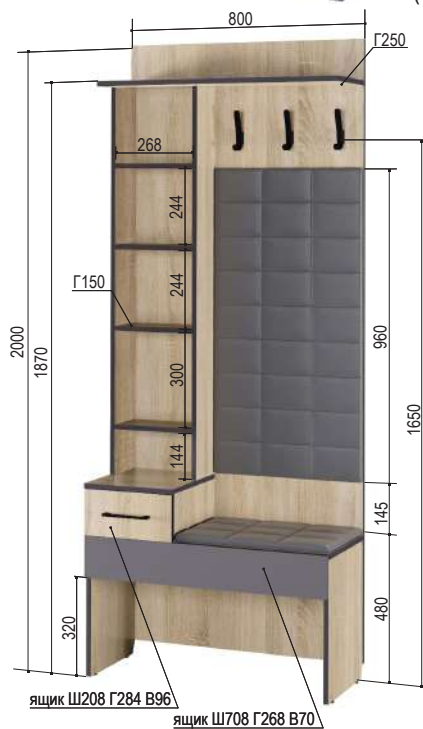

«Ховер»
Пуф-банкетка
600*450*410 мм

ящик Ш208 Г284 В96

ящик Ш708 Г268 В70