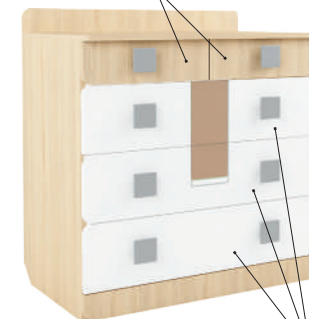

Бренди 4
(велюр)

«Стиль» 9.1
Комод
802*460*900 мм

ящики Ш318 Г400 В90

ящики Ш710 Г400 В140

«Стиль кофе»
Пуф стёганный
400**400*470 мм

Мира
«Кофе с молоком»
(рогожка)