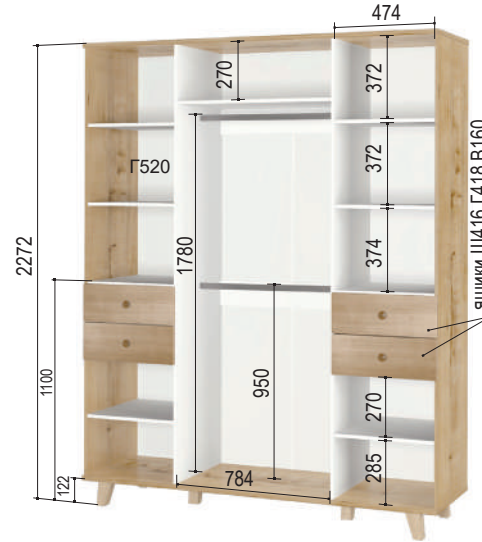

Спальня «Лакки» / модули

«Лакки» 24*

Шкаф 4-створчатый
1800*544*2272 мм

* Зеркало с фацетом 15мм

«Лакки» 22

Шкаф 2-створчатый
1000*544*2272 мм

В комплект «Лакки» 25 входят:
3 штанги и 6 полок (2 варианта сборки)