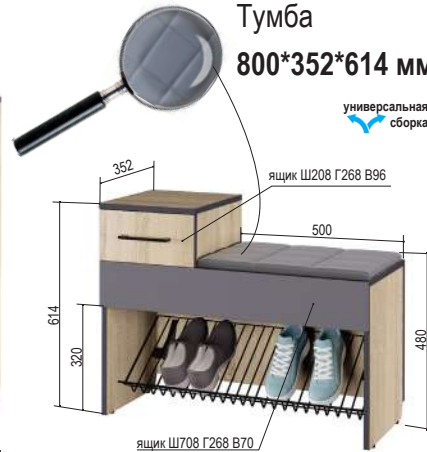

«Эльза» 5.2
Тумба
800*352*614 мм

универсальная
сборка

ящик Ш208 Г268 В96

ящик Ш708 Г268 В70

крышка откидная

«Эльза» 5.1
Тумба
500*350*480 мм