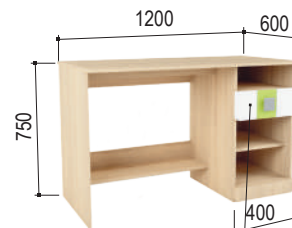

«Стиль» 17

Стол письменный (правый)
1200*600*750 мм

ящик Ш310 Г450 В100