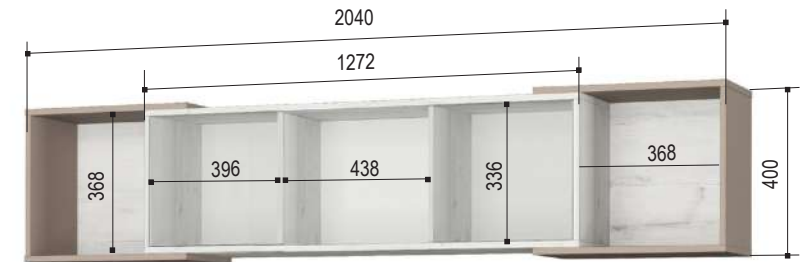

Мира
«кофе с молоком»
(рогожка)

«Зефир» 9.1
Комод
802*536*838 мм

«Зефир» 2
Шкаф 2-х створчатый
800*536*2100 мм

«Зефир» 5.2
Стеллаж (левый)
400*436*2100 мм

«Зефир» 5.4
Стеллаж
600*436*2100 мм

«Зефир» 7.2
Полка навесная
1210*304*332 мм

универсальная
сборка

Комплект подушек 800.4
800*250*100 мм
Комплект подушек 900.4
1000*250*100 мм

Подушки не крепятся к спинке

«Ультра Дав»
велюр

«Зефир» 5.3
Пенал с ящиками (правый)
400*436*2100 мм

универсальная
сборка

ящики Ш308 Г318 В112

«Зефир» 7.1
Полка навесная
2040*304*400 мм

дверцы распашные

«Зефир» 900.4*NEW **«Зефир» 800.4*NEW**
Кровать-тахта
2034*936*804 мм 1634*836*804 мм
Матрас
2000*900*200 мм 1600*800*200 мм

«Зефир»
Бортик защитный
900*48*344 мм

ящики Ш934 Г518 В118

*Матрас, комплект подушек
и бортик защитный комплектуются отдельно

«Зефир» 17.2
Письменный стол
1200*632*767 мм

универсальная
сборка

ящики Ш308 Г418 В112