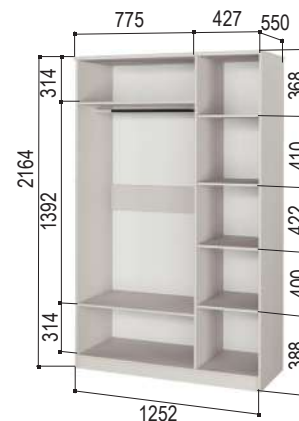

«Азалия» 25
Шкаф 3-створчатый
1252*550*2164 мм

«Азалия» 22
Шкаф 2-створчатый
902*550*2164 мм

«Азалия» 23*
Шкаф угловой
905*905*2164 мм

«Азалия» 26
Шкаф-купе
1500*616*2164 мм

«Азалия» 5.2
Пенал лев./прав.
450*545*2164 мм