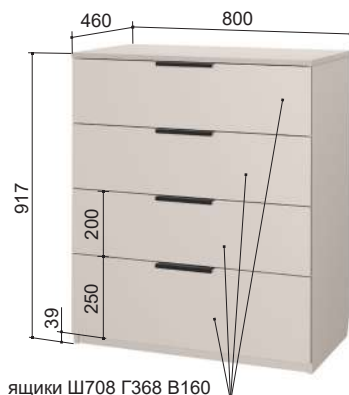

Молодёжная «Чарли»/модули

«Чарли» тумба 2
350*300*385 мм универсальная сборка

«Чарли» 9
Комод
800*460*917 мм

«Чарли» тумба 1
400*460*633 мм

«Чарли» 9.1
Комод
1400*460*714 мм

«Чарли» 22
Шкаф 2-створчатый
800*550*2205 мм