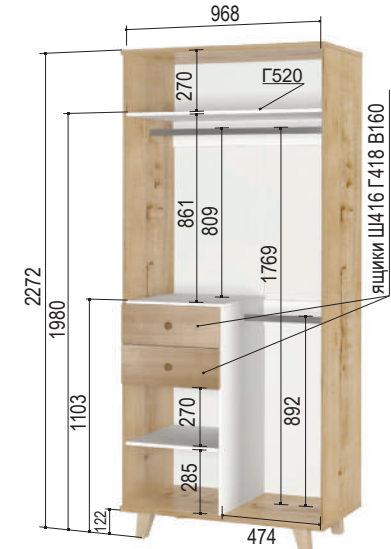

Спальня «Лакки» / модули

«Лакки» 24*

Шкаф 4-створчатый
1800*544*2272 мм

* Зеркало с фацетом 15мм

«Лакки» 22

Шкаф 2-створчатый
1000*544*2272 мм

В комплект «Лакки» 25 входят:
3 штанги и 6 полок (2 варианта сборки)

«Лакки» 25*

Шкаф 3-створчатый
1400*544*2272 мм

«Лакки» 9.2

Комод
802*544*926 мм

Накладки универсальные, можно установить на любой из ящиков

Ящик без перегородки

Сборка со штангами

Сборка с полками