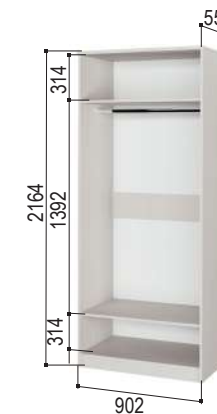

«Азалия» 25
Шкаф 3-створчатый
1252*550*2164 мм

«Азалия» 22
Шкаф 2-створчатый
902*550*2164 мм

«Азалия» 23*
Шкаф угловой
905*905*2164 мм

«Азалия» 26
Шкаф-купе
1500*616*2164 мм

«Азалия» 5.2
Пенал лев./прав.
450*545*2164 мм