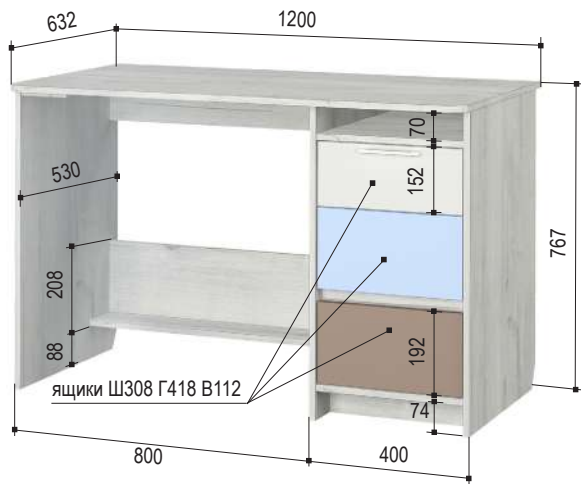

«Зефир»
Бортик защитный
900*48*344 мм

ящики Ш934 Г518 В118

*Матрас, комплект подушек
и бортик защитный комплектуются отдельно

«Зефир» 17.2
Письменный стол
1200*632*767 мм

универсальная
сборка

ящики Ш308 Г418 В112