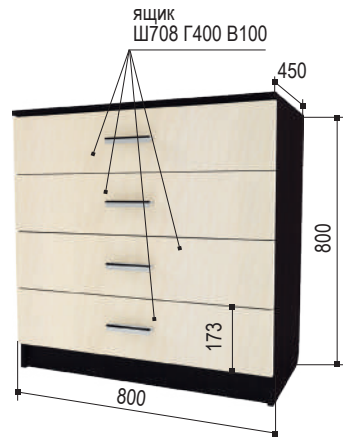

ЛДСП:
Венге,
Млечный дуб

ЛДСП:
Ясень Шимо темный,
Ясень Шимо светлый

ЛДСП:
Белое сияние
Цемент светлый

«К 1»
Комод
800*450*800 мм

«К 4»
Комод
1300*380*752 мм

«К 9»
Комод
1002*450*1020 мм

«К 16»
Комод
1160*450*930 мм