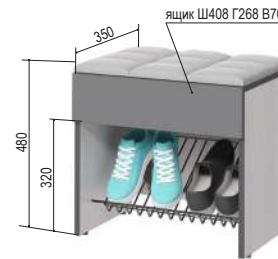

«Эльза» 8
Сетка для обуви
(комплектуется отдельно для каждого модуля)
500*300*200 мм
600*300*200 мм
800*300*200 мм

«Эльза» 5.1
Тумба
500*350*480 мм