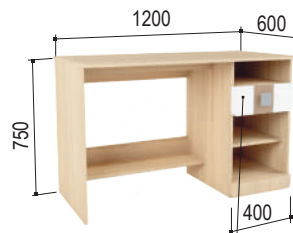

*рекомендован с кроватями
800.4, 900.4 NEW

«Стиль» 17
Стол письменный (правый)
1200*600*750 мм