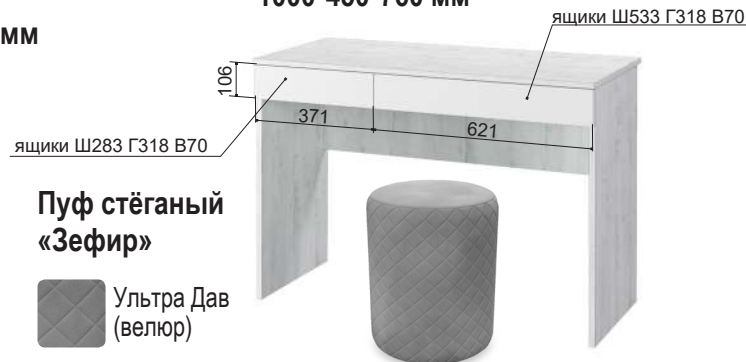

«Марс» 12.2
Туалетный стол
1000*450*760 мм

ящики Ш533 Г318 В70

Пуф стёганный
«Зефир»

Ультра Дав
(велюр)