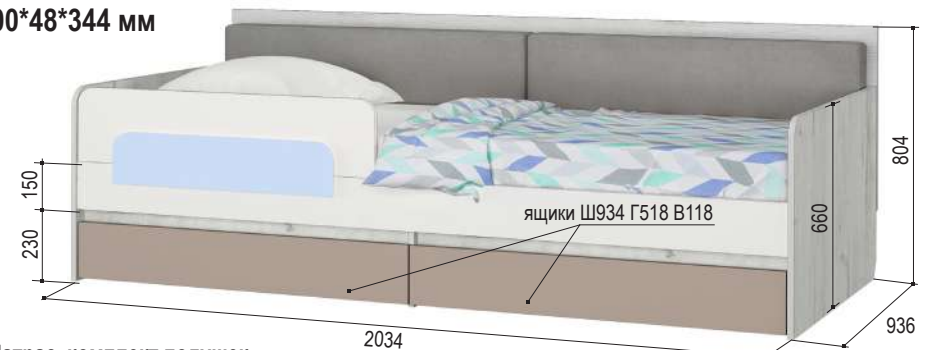

«Зефир»
Бортик защитный
900*48*344 мм

ящики Ш934 Г518 В118

*Матрас, комплект подушек
и бортик защитный комплектуются отдельно

универсальная
сборка