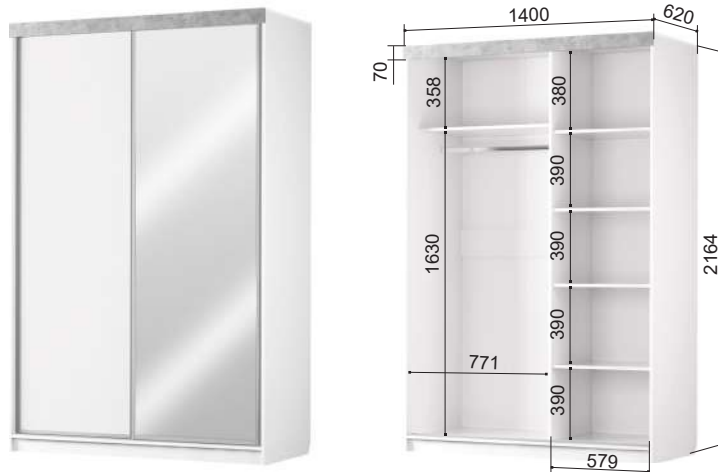

«Акцент» 26

Шкаф-купе
1400*620*2164 мм