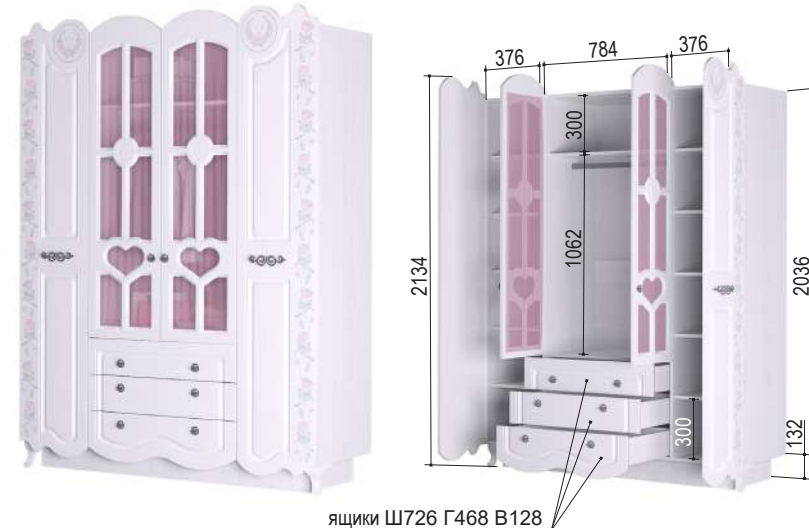

«Розалия» 24
Шкаф 4-х створчатый
1600*544*2134 мм
* комплектуется занавесками