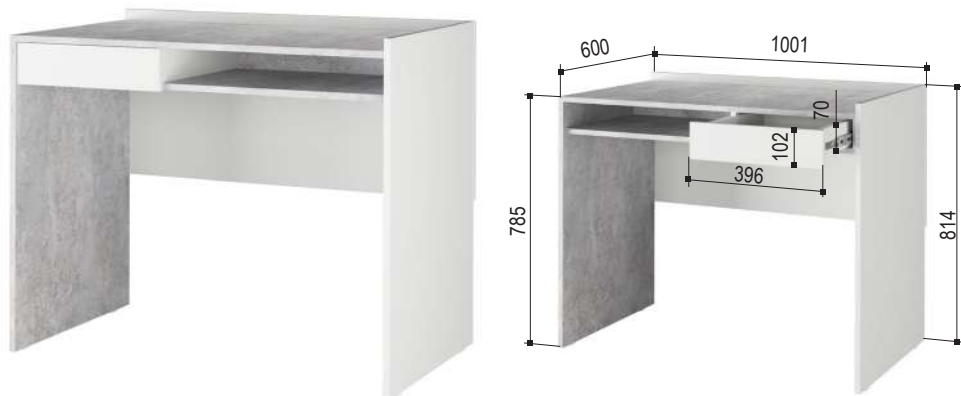

«СТК 30»

Стол письменный
(выдвижной ящик может быть установлен слева или справа)

1001*600*814 мм