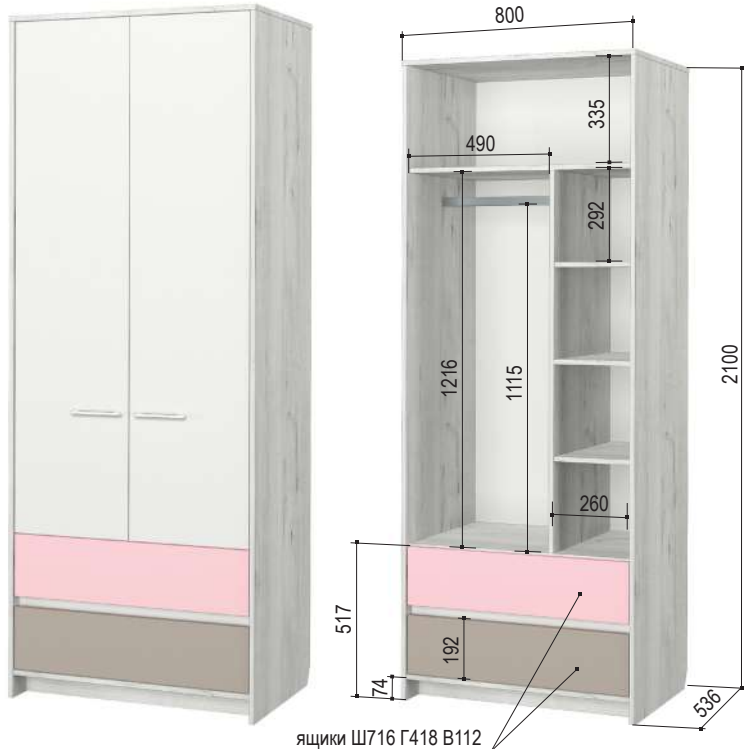

«Зефир» 9.1
Комод
802*536*838 мм

«Зефир» 2
Шкаф 2-х створчатый
800*536*2100 мм

ящики Ш716 Г418 В112

«Зефир» 5.2
Стеллаж (левый)
400*436*2100 мм

универсальная
сборка

«Зефир» 5.4
Стеллаж
600*436*2100 мм

Детская «Зефир» розовый / модули

«Зефир» 7.2
Полка навесная
1210*304*332 мм

универсальная
сборка

Комплект подушек 800.4
800*250*100 мм

Комплект подушек 900.4
1000*250*100 мм

Подушки не крепятся к спинке

«Зефир» 5.3
Пенал с ящиками (правый)
400*436*2100 мм