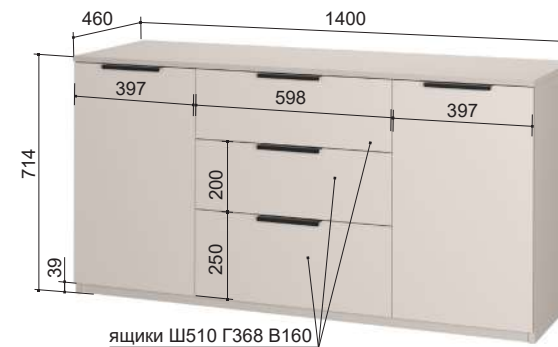

Молодёжная «Чарли»/модули

«Чарли» тумба 2
350*300*385 мм универсальная сборка

«Чарли» 9
Комод
800*460*917 мм

«Чарли» тумба 1
400*460*633 мм

«Чарли» 9.1
Комод
1400*460*714 мм

«Чарли» 22
Шкаф 2-створчатый
800*550*2205 мм