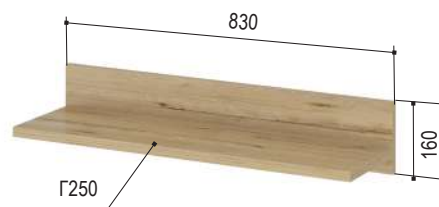

«Лакки» 7
Полка навесная
830*250*160 мм

Мишель 04 (жаккард)
Лунар Невы (рогожка)