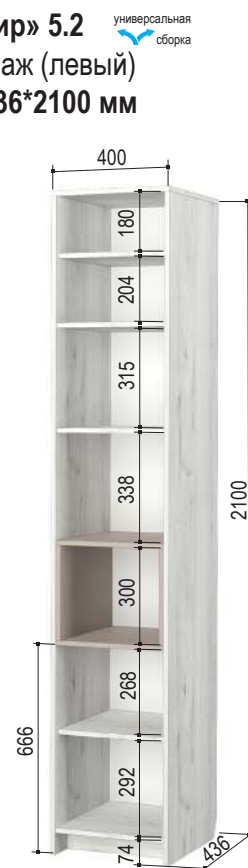

Мира
«кофе с молоком»
(рогожка)

«Зефир» 9.1
Комод
802*536*838 мм

«Зефир» 2
Шкаф 2-х створчатый
800*536*2100 мм

«Зефир» 5.2
Стеллаж (левый)
400*436*2100 мм

«Зефир» 5.4
Стеллаж
600*436*2100 мм

«Зефир» 7.2
Полка навесная
1210*304*332 мм