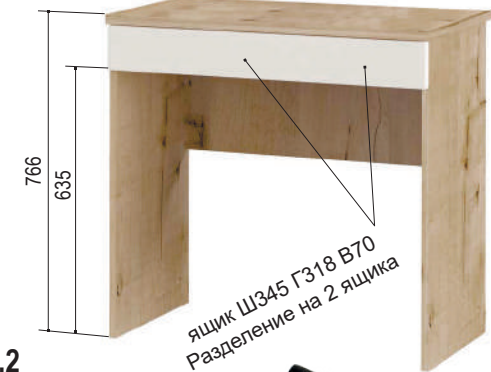

«Лакки» 12.2
Стол универсальный
800*450*766 мм