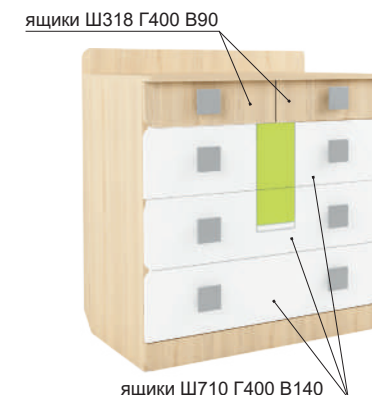

«Стиль» 9.1

Комод
802*460*900 мм

«Стиль лайм»
Пуф стёганный
400**400*470 мм

Мира «лайм»
(рогожка)