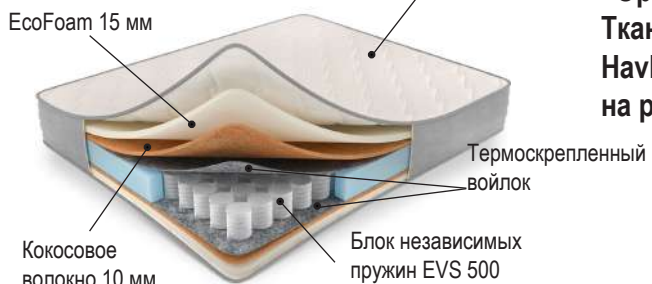

Жаккард Есо, стеганный на гипоаллергенном синтепоне

Анатомическая пена Orto Foam

«Relax 150» беспружинный пенный

90/120/140/160*150*2000 мм

Высота 150 мм

«Balans Ultra»

90/120/140/160*200*2000 мм

Высота 200 мм

EcoFoam 15 мм

Жаккард-хлопок

Защитный чехол на матрас

«Opti-Clean» влагостойкий

Ткань с мембраной махровая

Navli (хлопок 100%) с бортами на резинке

Чехлы идут в размер матраса.

Наличие уточняйте.