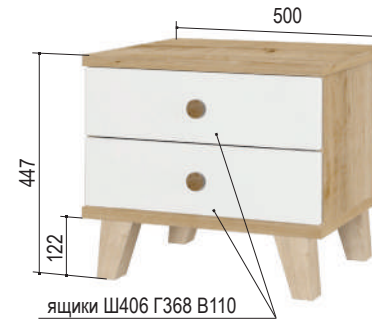

«Лакки» 13
Тумба прикроватная
500*454*447 мм