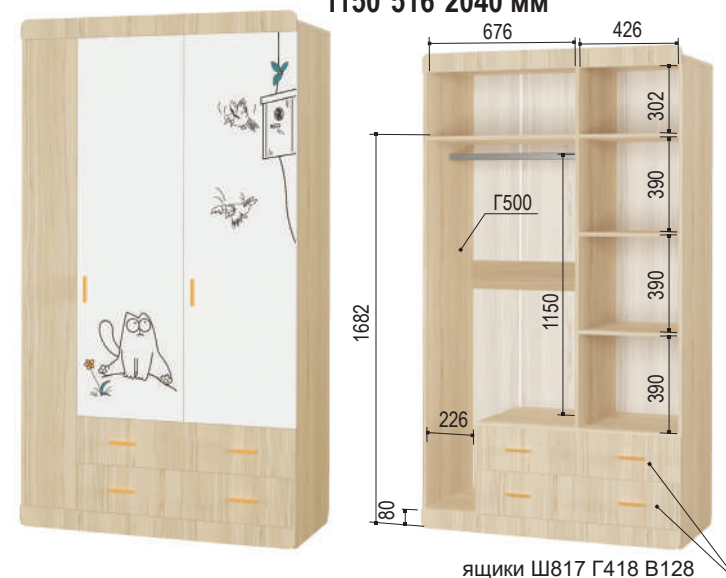

Шкаф
1150*516*2040 мм