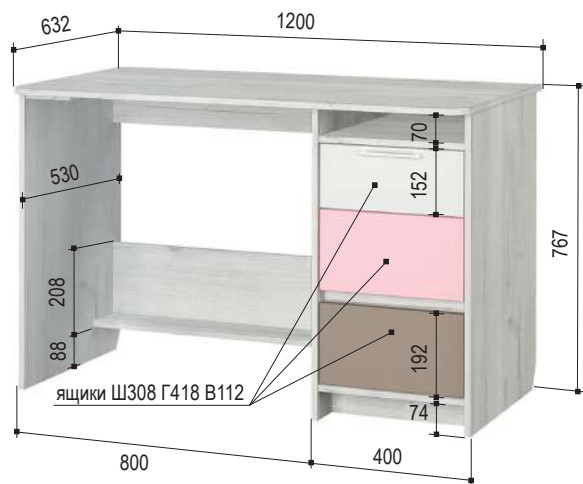

«Зефир» 9.1
Комод
802*536*838 мм

«Зефир» 2
Шкаф 2-х створчатый
800*536*2100 мм

ящики Ш716 Г418 В112

«Зефир» 5.2
Стеллаж (левый)
400*436*2100 мм

универсальная
сборка

«Зефир» 5.4
Стеллаж
600*436*2100 мм

Детская «Зефир» розовый / модули

«Зефир» 7.2
Полка навесная
1210*304*332 мм

универсальная
сборка

Комплект подушек 800.4
800*250*100 мм

Комплект подушек 900.4
1000*250*100 мм

Подушки не крепятся к спинке

«Зефир» 5.3
Пенал с ящиками (правый)
400*436*2100 мм

универсальная
сборка

ящики Ш308 Г318 В112

«Зефир» 7.1
Полка навесная
2040*304*400 мм

дверцы распашные

«Зефир» 17.2
Письменный стол
1200*632*767 мм

универсальная
сборка

ящики Ш308 Г418 В112

«Зефир» 900.4*NEW **«Зефир» 800.4*NEW**
Кровать-тахта
2034*936*804 мм 1634*836*804 мм
Матрас
2000*900*200 мм 1600*800*200 мм