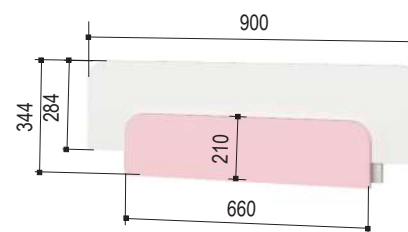

универсальная
сборка

ящики Ш308 Г318 В112

«Зефир» 7.1
Полка навесная
2040*304*400 мм

дверцы распашные

«Зефир» 17.2
Письменный стол
1200*632*767 мм

универсальная
сборка

ящики Ш308 Г418 В112

«Зефир» 900.4*NEW **«Зефир» 800.4*NEW**
Кровать-тахта
2034*936*804 мм 1634*836*804 мм
Матрас
2000*900*200 мм 1600*800*200 мм

«Зефир»
Бортик защитный
900*48*344 мм

Матрас, комплект подушек
и бортик защитный комплектуются отдельно

Детская «Зефир» голубой

Корпус:
ЛДСП Дуб
Эльза

Фасады:
ЛДСП
Серенити

Фасады:
ЛДСП
Мокко

Фасады:
ЛДСП
Белое сияние