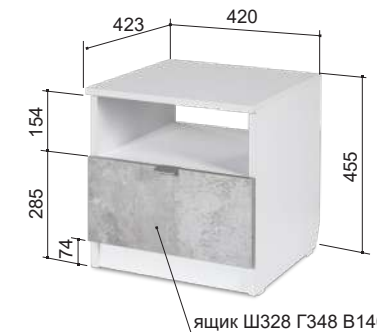

Шкаф 4-створчатый
1600*523*2020 мм

«Акцент» 25

Шкаф 3-створчатый
1250*523*2020 мм

«Акцент» 13

Тумба прикроватная
420*423*455 мм

ящик Ш328 Г348 В140

«Акцент» 12
Туалетный столик
800*476*1500 мм

в комплект входят:
- лампы светодиодные
- выключатель
- розетка 220В