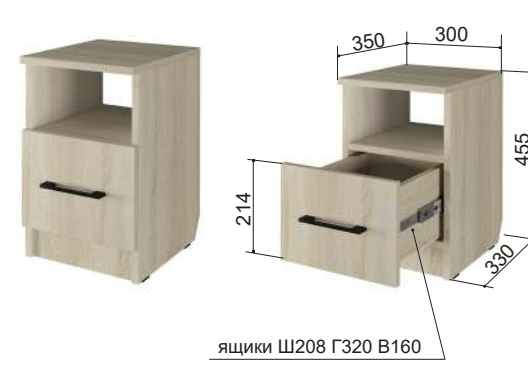

*фацет 6 мм

«Дюна» 24*
Шкаф 4-створчатый
1600*550*2171 мм

*фацет 6 мм

«Дюна» 9
Комод
800*470*837 мм

«Дюна» 13
Тумба прикроватная
450*420*455 мм

«Дюна» 13.1
Тумба прикроватная
300*350*455 мм

Спальня «Дюна»/ модули