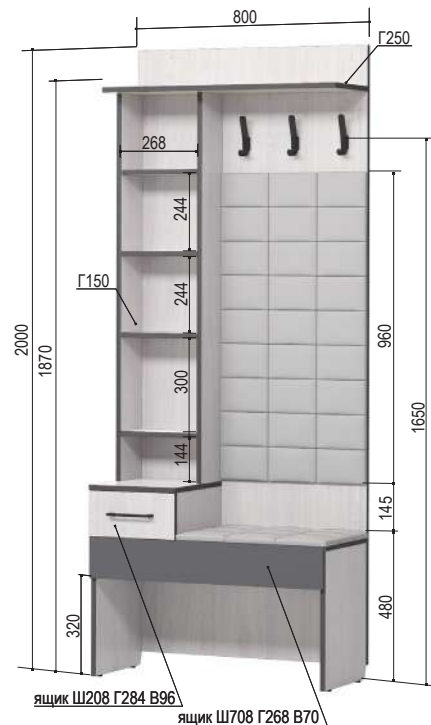

«Эльза» 1* универсальная сборка
Прихожая
800*350*2000 мм

* Зеркало с факетом 10 мм