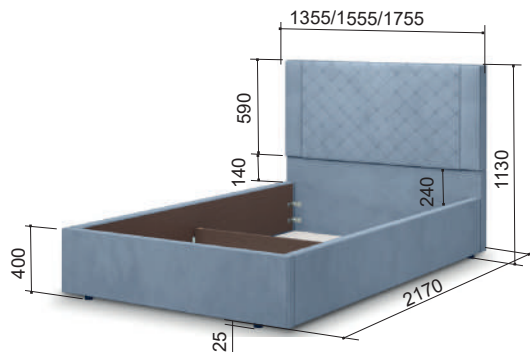

Заказная программа*

*Конфетти стоун блю (велюр)

2 секции для хранения