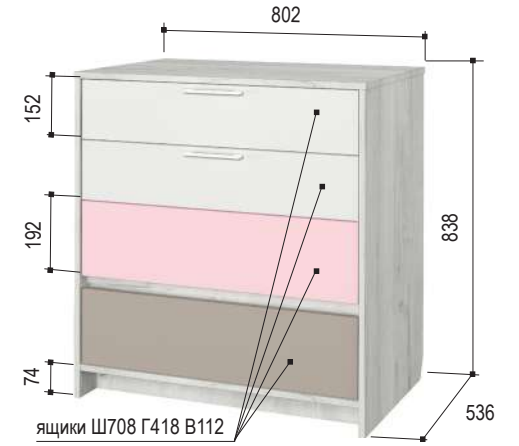

«Зефир» 9.1
Комод
802*536*838 мм

«Зефир» 2
Шкаф 2-х створчатый
800*536*2100 мм

ящики Ш716 Г418 В112

«Зефир» 5.2
Стеллаж (левый)
400*436*2100 мм

универсальная
сборка

«Зефир» 5.4
Стеллаж
600*436*2100 мм

Детская «Зефир» розовый / модули