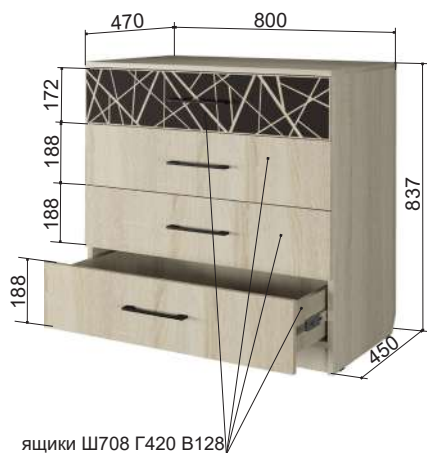

*фацет 6 мм

«Дюна» 24*
Шкаф 4-створчатый
1600*550*2171 мм

*фацет 6 мм

«Дюна» 9
Комод
800*470*837 мм

«Дюна» 13
Тумба прикроватная
450*420*455 мм

«Дюна» 13.1
Тумба прикроватная
300*350*455 мм

Спальня «Дюна»/ модули