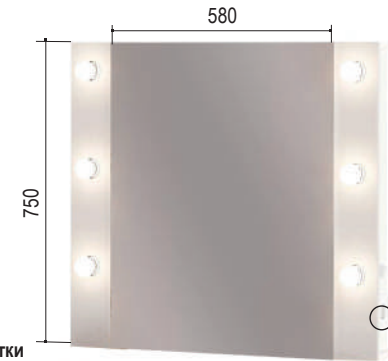

«Лакки» 4.2
Зеркало с подсветкой
796*132*752 мм

1. в комплект входят:
2. лампы светодиодные
   - выключатель
   - розетка 220В

универсальная
сборка
выключателя и розетки