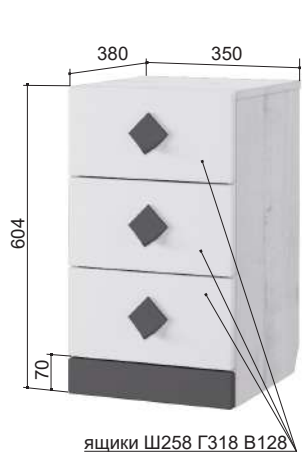

Спальня «Марс»/ модули

«Марс» 25*
Шкаф 3-створчатый
1200*544*2304 мм

* Зеркало с факетом 15мм

ящики Ш708 Г418 В160

«Марс» 24*
Шкаф 4-четырёхстворчатый
1600*544*2304 мм

* Зеркало с факетом 15мм

ящики Ш708 Г418 В160