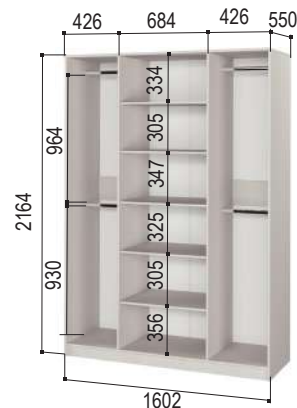

Спальня «Азалия» / модули

«Азалия» 24*
Шкаф 4-створчатый
1602*550*2164 мм