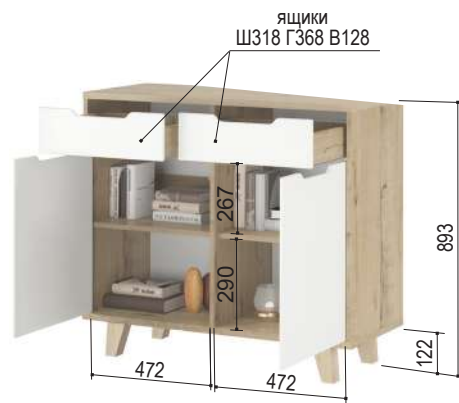

«Лакки» 8
Шкаф навесной
335*250*868 мм