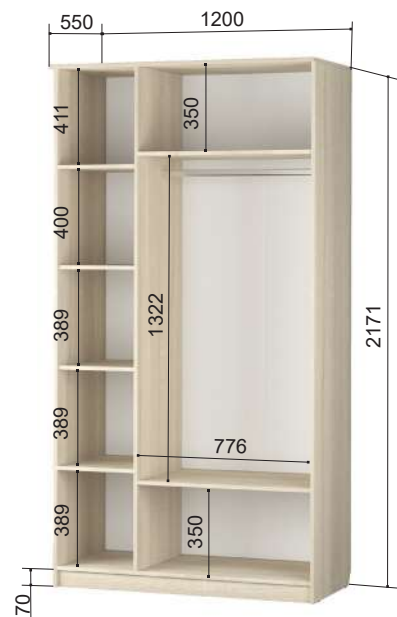

Спальня «Дюна»/ модули

*фацет 6 мм

*фацет 6 мм

«Дюна» 13.1
Тумба прикроватная
300*350*455 мм