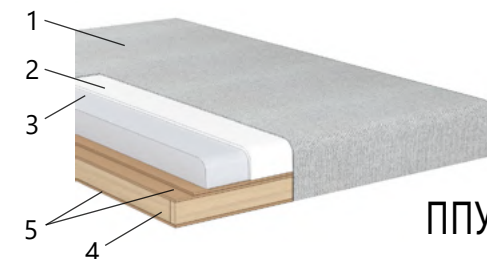

ППУ

- Ткань (1)
- Синтепон (2)
- ППУ (поролон) (3)
- Фанера (4)
- ДВП (5)