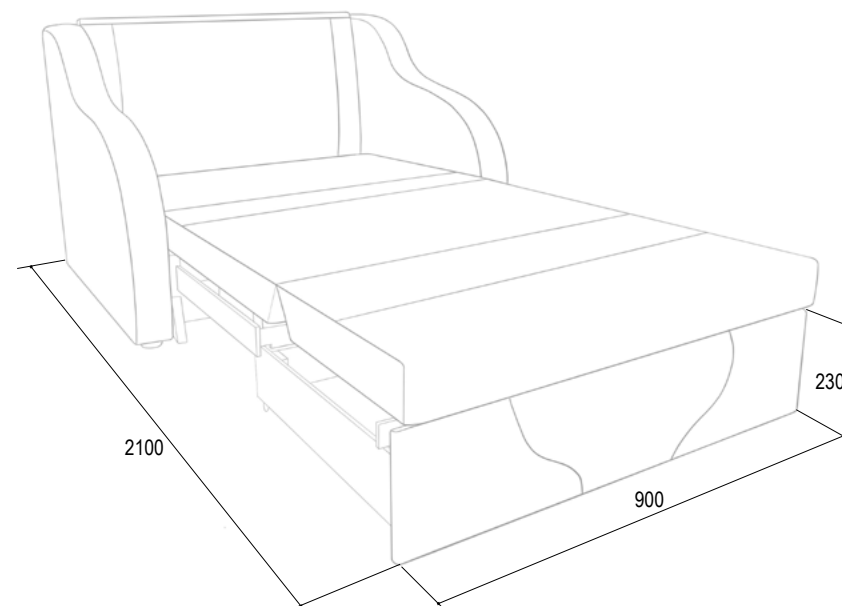

Механизм трансформации:	Выкатной
Наполнение сиденья:	ППУ 100 мм ST 22/36
Высота сиденья:	420 мм
Глубина сиденья:	800 мм
Чехол дивана:	Несъёмный, тканевый
Жесткость:	Средняя
Число мест:	1
Подлокотники:	Тканевые
Высота подлокотника:	800 мм
Материал подлокотника:	Ткань
Ящик для белья:	Есть (785x650x120 мм)
Возможность добавлять, убирать модули:	Нет
Тип дивана:	Детский
Опоры (ножки):	Пластиковые, h 35 мм
Наполнение подушек спинки:	Поролон
Требуется сборка:	Нет
Дополнительный декор:	Декоративная подушка
Декоративные подушки в комплекте:	Да, 1 шт
Универсальность сборки:	Нет

Габариты:	1100x900x800 мм
Габариты в разложенном виде:	1100x2100x800 мм
Габариты спального места:	2000x900 мм
Количество упаковок:	1 шт
Упаковка 1 (габариты)	1110x900x780 мм
Общий вес:	48,1 кг
Общий объём:	0,77 м³

Допускается отклонение от габаритных размеров ±20 мм.