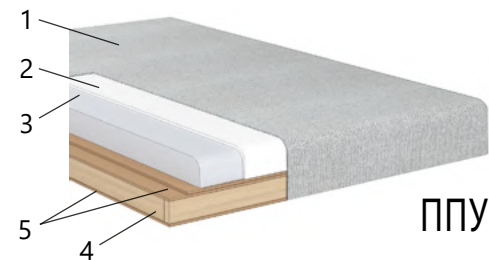

- Ткань (1)
- Синтепон (2)
- ППУ (поролон) (3)
- Фанера (4)
- ДВП (5)