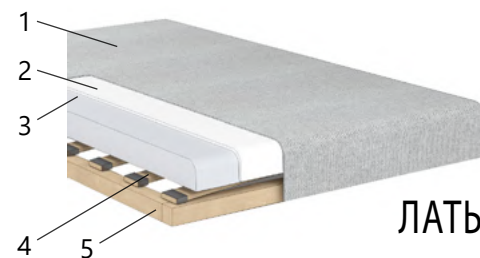

Боско 23
(велюр)

Боско 29
(велюр)

• ЛИВЕРПУЛЬ 1

✓ универсальная сборка

левый угол

правый угол

-  Ткань (1)
-  Синтепон (2)
-  ППУ (поролон) (3)
-  Ортопедические латы (4)
-  Брус (5)

• Система трансформации механизма: ВЕНЕЦИЯ