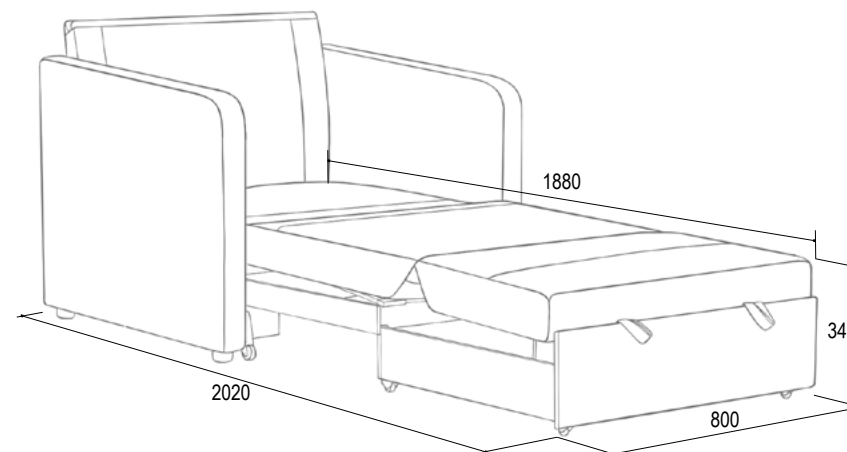

Механизм трансформации:	Выкатной
Наполнение сиденья:	ППУ 100 мм ST 22/36
Высота сиденья:	440мм
Глубина сиденья:	620 мм
Чехол дивана:	Несъёмный, тканевый
Жесткость:	Средняя
Число мест:	1
Подлокотники:	Тканевые
Высота подлокотника:	700 мм
Материал подлокотника:	Ткань
Ящик для белья:	Есть (668x638x120 мм)
Возможность добавлять, убирать модули:	Нет
Тип дивана:	Прямой
Опоры (ножки):	Пластиковые, h 35 мм
Наполнение подушек спинки:	Поролон
Требуется сборка:	Нет
Дополнительный декор:	Декоративная подушка
Декоративные подушки в комплекте:	Да, 1 шт
Универсальность сборки:	Да

Габариты:	960x900x800мм
Габариты в разложенном виде:	960x2020x800 мм
Габариты спального места:	1880x800 мм
Количество упаковок:	1
Упаковка 1 (габариты)	980x900x850 мм
Общий вес:	41,95 кг
Общий объём:	0,662 м³

Допускается отклонение от габаритных размеров ± 20 мм.