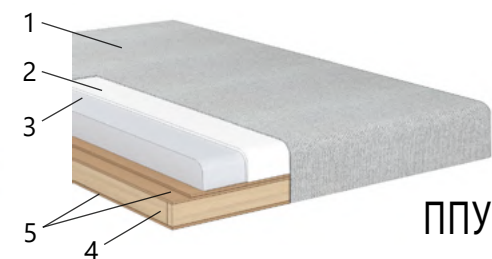

- Ткань (1)
- Синтепон (2)
- ППУ (поролон) (3)
- Фанера (4)
- ДВП (5)