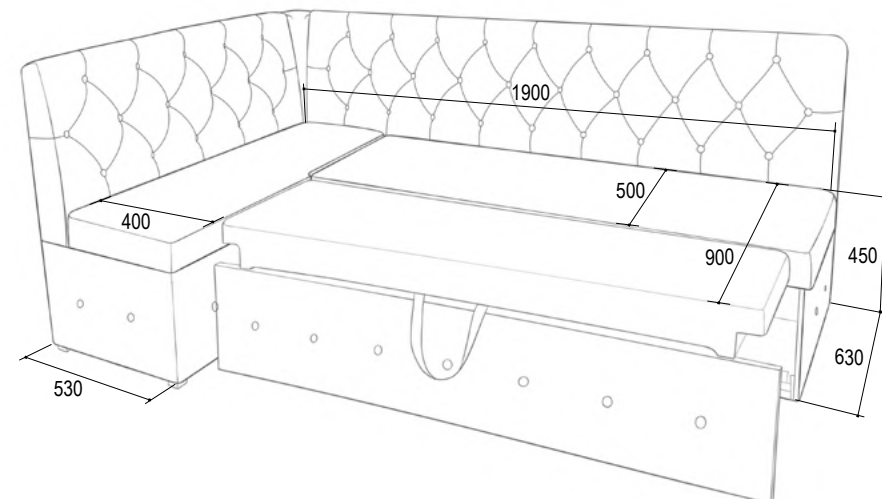

Механизм трансформации:	Дельфин
Наполнение сиденья:	ППУ 50 мм ST 22/36
Высота сиденья:	450 мм
Глубина сиденья:	400 мм и 500 мм
Чехол дивана:	Несъёмный, тканевый
Жесткость:	Средняя
Число мест:	3
Подлокотники:	Нет
Высота подлокотника:	Нет
Материал подлокотника:	Нет
Ящик для белья:	Есть (1080x470x320 мм)
Возможность добавлять, убирать модули:	Нет
Тип дивана:	Кухонный уголок
Опоры (ножки):	Пластиковые, h 25 мм
Наполнение подушек спинки:	Нет
Требуется сборка:	Да
Дополнительный декор:	Нет
Декоративные подушки в комплекте:	Нет
Универсальность сборки:	Нет

Габариты:	2010x1200x870 мм
Габариты в разложенном виде:	2010x1200x870 мм
Габариты спального места:	1900x900 мм
Количество упаковок:	2 шт
Упаковка 1 (габариты)	1890x580x610 мм
Упаковка 2 (габариты)	1220x520x540 мм
Общий вес:	84,6 кг
Общий объём:	1,015 м³

Допускается отклонение от габаритных размеров ± 20 мм.