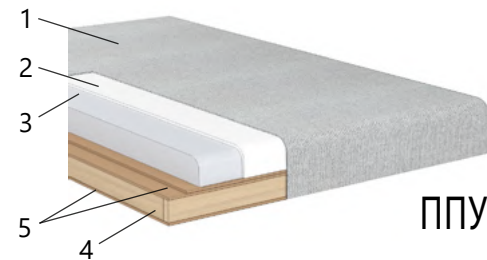

ЛДСП Шимо светлый
 Бинго какао (велюр)

• АРНИ

✓ универсальная сборка

левый угол

правый угол

- Ткань (1)
- Синтепон (2)
- ППУ (поролон) (3)
- Фанера (4)
- ДВП (5)

Механизм трансформации:	Не раскладывается
Наполнение сиденья:	ППУ 40 мм ST 22/36
Высота сиденья:	500 мм
Глубина сиденья:	400 мм
Чехол дивана:	Несъёмный, тканевый или иск. кожа
Жесткость:	Средняя
Число мест:	3
Подлокотники:	Нет
Высота подлокотника:	Нет
Материал подлокотника:	Нет
Ящик для белья:	Есть, 2 секции: (1000x240x190 мм) и (500x240x190 мм)
Возможность добавлять, убирать модули:	Нет
Тип дивана:	Кухонный уголок
Опоры (ножки):	Подпятники
Наполнение подушек спинки:	Нет
Требуется сборка:	Да
Дополнительный декор:	Мягкие накладки - 4 шт.
Декоративные подушки в комплекте:	Нет
Универсальность сборки:	Да