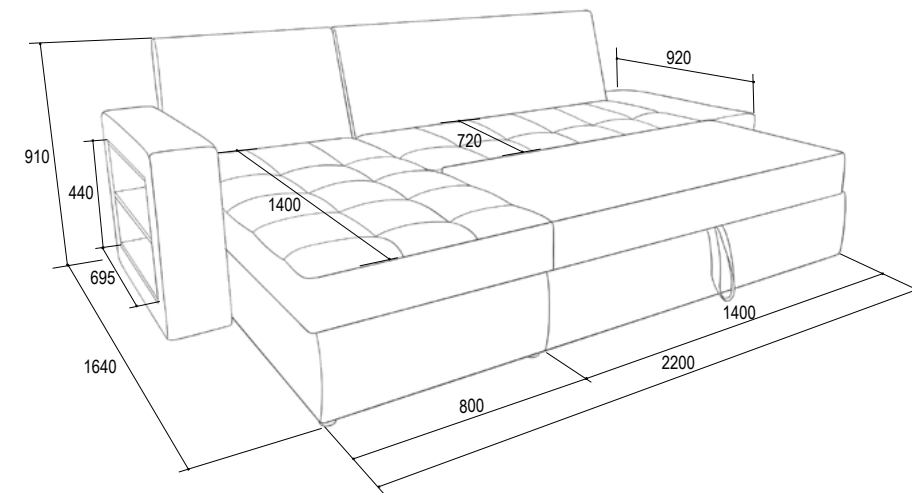

Механизм трансформации:	Венеция
Наполнение сиденья:	ППУ 100 мм ST 25/36
Высота сиденья:	460 мм
Глубина сиденья:	720 мм
Чехол дивана:	Несъёмный, тканевый
Жесткость:	Средняя
Число мест:	3
Подлокотники:	Тканевые
Высота подлокотника:	650 мм
Материал подлокотника:	Ткань/ЛДСП
Ящик для белья:	Есть, 2 секции: (1375x700x260 мм) и (850x270x260)
Возможность добавлять, убирать модули:	Нет
Тип дивана:	Угловой
Опоры (ножки):	Пластиковые, h 25 мм
Наполнение подушек спинки:	Крошка ППУ
Требуется сборка:	Да
Дополнительный декор:	Декоративные подушки
Декоративные подушки в комплекте:	2 шт.
Универсальность сборки:	Да

Габариты:	2760x1640x950 мм
Габариты в разложенном виде:	2760x1640x910 мм
Габариты спального места:	2200x1400 мм
Количество упаковок:	4 шт
Упаковка 1 (габариты)	1460x950x915 мм; 55 кг
Упаковка 2 (габариты)	1680x740x915 мм; 48,15 кг
Упаковка 3 (габариты)	890x625x220 мм; 17 кг
Упаковка 4 (габариты)	950x360x480 мм; 13 кг
Общий вес:	133,5 кг
Общий объём:	2,7 м³

Допускается отклонение от габаритных размеров ± 20 мм.