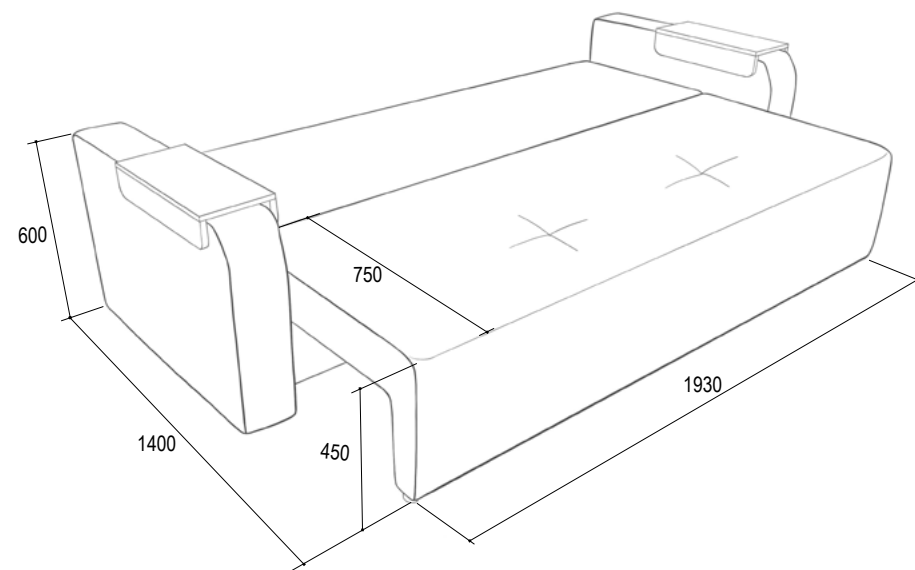

Механизм трансформации:	Еврокнижка
Наполнение сиденья:	ППУ 80 мм ST 22/36
Высота сиденья:	450 мм
Глубина сиденья:	750 мм
Чехол дивана:	Несъёмный, тканевый
Жесткость:	Средняя
Число мест:	3
Подлокотники:	Тканевые, с подставкой из ЛДСП 16
Высота подлокотника:	600 мм
Материал подлокотника:	Ткань
Ящик для белья:	Есть, 2 секции (880x590x240 мм)
Возможность добавлять, убирать модули:	Нет
Тип дивана:	Прямой
Опоры (ножки):	Пластиковые, h 35 мм
Наполнение подушек спинки:	Крошка ППУ
Требуется сборка:	Да
Дополнительный декор:	Нет
Декоративные подушки в комплекте:	Нет
Универсальность сборки:	Нет

Габариты:	2330x950x910 мм
Габариты в разложенном виде:	2330x1400x600 мм
Габариты спального места:	1930x1400 мм
Количество упаковок:	2
Упаковка 1 (габариты)	1950x750x550 мм
Упаковка 2 (габариты)	870x570x330 мм
Общий вес:	81,45 кг
Общий объём:	0,968 м³

Диван комплектуется двумя подставками размером 200x450x96 мм.

Допускается отклонение от габаритных размеров ± 20 мм.