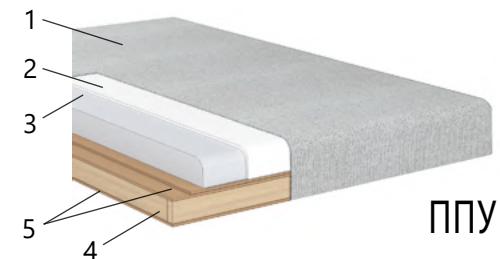

• ЮНИОР 1

- Ткань (1)
- Синтепон (2)
- ППУ (поролон) (3)
- Фанера (4)
- ДВП (5)