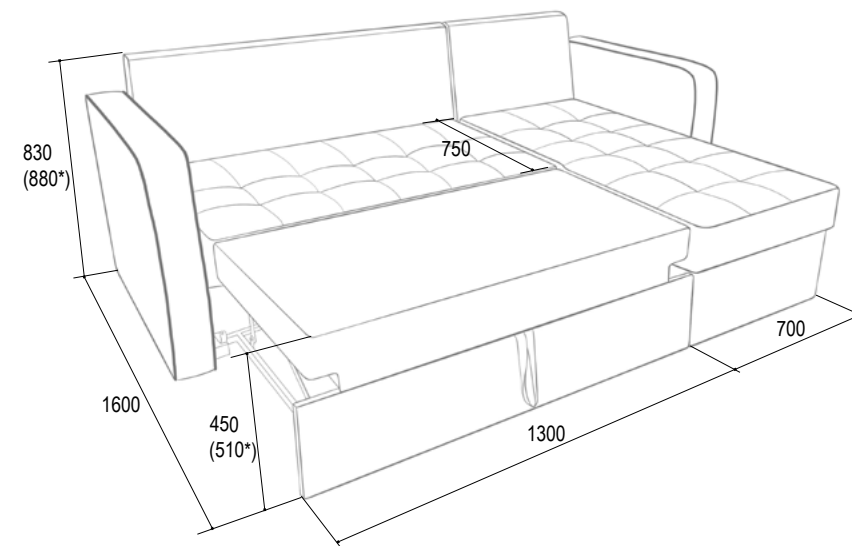

Механизм трансформации:	Венеция
Наполнение сиденья:	ППУ 100 мм ST 22/36 или НПБ*
Высота сиденья:	450 мм (510 мм для НПБ)
Глубина сиденья:	750 мм
Чехол дивана:	Несъёмный, тканевый
Жесткость:	Средняя
Число мест:	3
Подлокотники:	Тканевые
Высота подлокотника:	720 мм (750 мм для НПБ)
Материал подлокотника:	Ткань
Ящик для белья:	Есть, 1 секция (1370x630x240 мм (310 мм для НПБ))
Возможность добавлять, убирать модули:	Нет
Тип дивана:	Угловой
Опоры (ножки):	Пластиковые, h 15 мм
Наполнение подушек спинки:	Крошка ППУ
Требуется сборка:	Да
Дополнительный декор:	Нет
Декоративные подушки в комплекте:	2 шт
Универсальность сборки:	Да

Габариты:	2300x1600x900 (950 мм для НПБ) мм
Габариты в разложенном виде:	2300x1600x830 (880 мм для НПБ) мм
Габариты спального места:	2000x1440 мм
Количество упаковок:	3 шт
Упаковка 1 (габариты)	1390x900x880 мм
Упаковка 2 (габариты)	1620x700x880 мм
Упаковка 3 (габариты)	810x260x770 мм
Общий вес:	122,1 кг (131,7 кг для НПБ)
Общий объём:	1,74 м³

*Независимый пружинный блок.

Допускается отклонение от габаритных размеров ±20 мм.