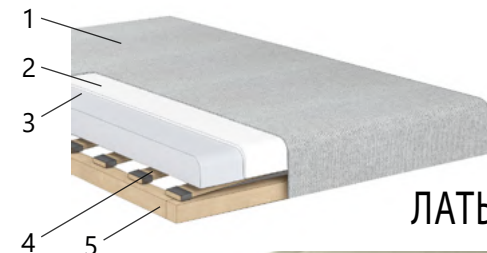

- Ткань (1)
- Синтепон (2)
- ППУ (поролон) (3)
- Ортопедические латы (4)
- Брус (5)

ЛАТЫ