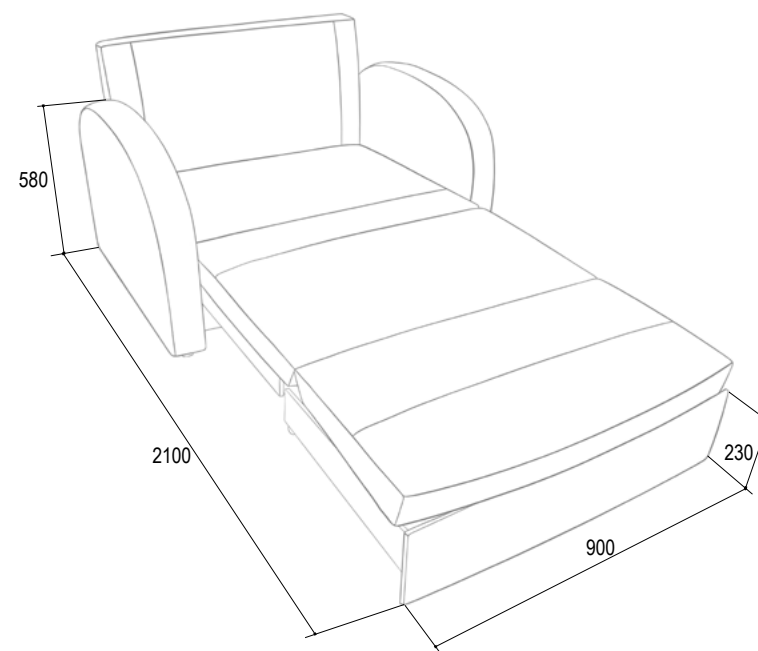

Механизм трансформации:	Выкатной
Наполнение сиденья:	ППУ 100 мм ST 22/36
Высота сиденья:	420 мм
Глубина сиденья:	800 мм
Чехол дивана:	Несъёмный, тканевый
Жесткость:	Средняя
Число мест:	1
Подлокотники:	Тканевые
Высота подлокотника:	580 мм
Материал подлокотника:	Ткань
Ящик для белья:	Есть (785x650x120 мм)
Возможность добавлять, убирать модули:	Нет
Тип дивана:	Детский
Опоры (ножки):	Пластиковые, h 35 мм
Наполнение подушек спинки:	Поролон
Требуется сборка:	Нет
Дополнительный декор:	Декоративная подушка
Декоративные подушки в комплекте:	Да, 1 шт
Универсальность сборки:	Нет

Габариты:	1100x900x800 мм
Габариты в разложенном виде:	1100x2100x800 мм
Габариты спального места:	2000x900 мм
Количество упаковок:	1 шт
Упаковка 1 (габариты)	1110x900x780 мм
Общий вес:	48,1 кг
Общий объём:	0,77 м³

Допускается отклонение от габаритных размеров ± 20 мм.