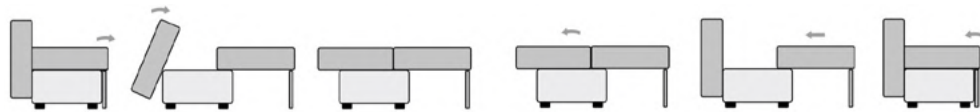

• Система трансформации механизма: ЕВРОКНИЖКА

Механизм трансформации:	Еврокнижка
Наполнение сиденья:	ППУ 80мм ST 22/36
Высота сиденья:	430 мм
Глубина сиденья:	750мм
Чехол дивана:	Несъёмный, тканевый
Жесткость:	Средняя
Число мест:	3
Подлокотники:	Тканевые
Высота подлокотника:	610 мм
Материал подлокотника:	Ткань
Ящик для белья:	Есть, 2 секции (880x590x240 мм)
Возможность добавлять, убирать модули:	Нет
Тип дивана:	Прямой
Опоры (ножки):	Пластиковые, h 35 мм
Наполнение подушек спинки:	Крошка ППУ
Требуется сборка:	Да
Дополнительный декор:	Декоративная подушка
Декоративные подушки в комплекте:	Да, 2 шт.
Универсальность сборки:	Нет