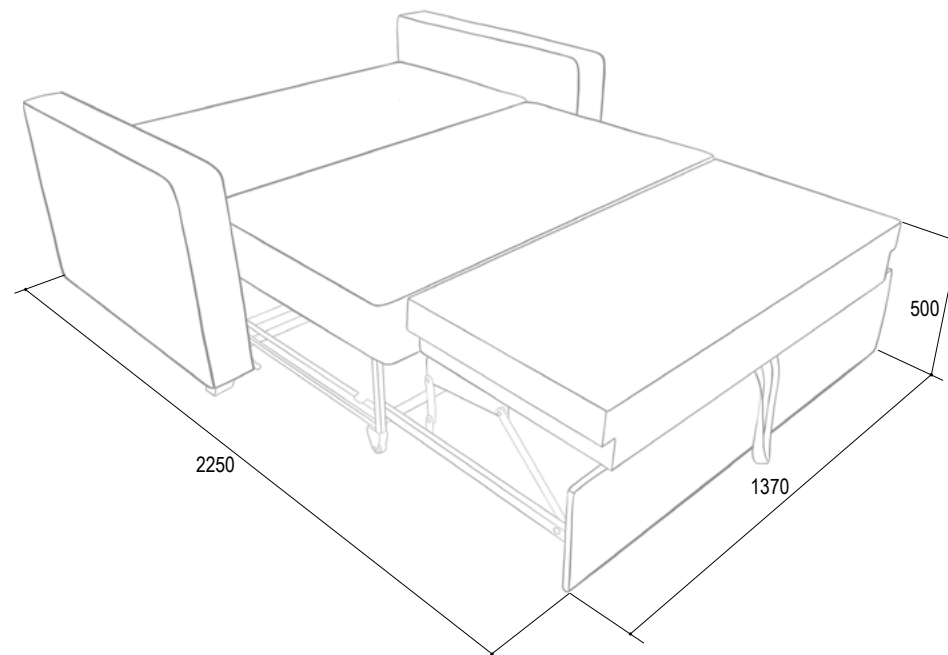

Механизм трансформации:	Выкатной металлокаркас
Наполнение сиденья:	ППУ 100 мм ST 25/36
Высота сиденья:	500 мм
Глубина сиденья:	830 мм
Чехол дивана:	Несъёмный, тканевый
Жесткость:	Средняя
Число мест:	2
Подлокотники:	Тканевые
Высота подлокотника:	670 мм
Материал подлокотника:	Ткань
Ящик для белья:	Нет
Возможность добавлять, убирать модули:	Нет
Тип дивана:	Прямой
Опоры (ножки):	Деревянные, h 50 мм
Наполнение подушек спинки:	Крошка ППУ
Требуется сборка:	Да
Дополнительный декор:	Декоративная подушка
Декоративные подушки в комплекте:	Да, 2 шт.
Универсальность сборки:	Нет

Габариты:	1700x1000x950 мм
Габариты в разложенном виде:	1700x2250x670 мм
Габариты спального места:	2170x1370 мм
Количество упаковок:	2
Упаковка 1 (габариты)	1400x860x900 мм
Упаковка 2 (габариты)	1020x650x330 мм
Общий вес:	84 кг
Общий объём:	1,3 м³

Допускается отклонение от габаритных размеров ±20 мм.