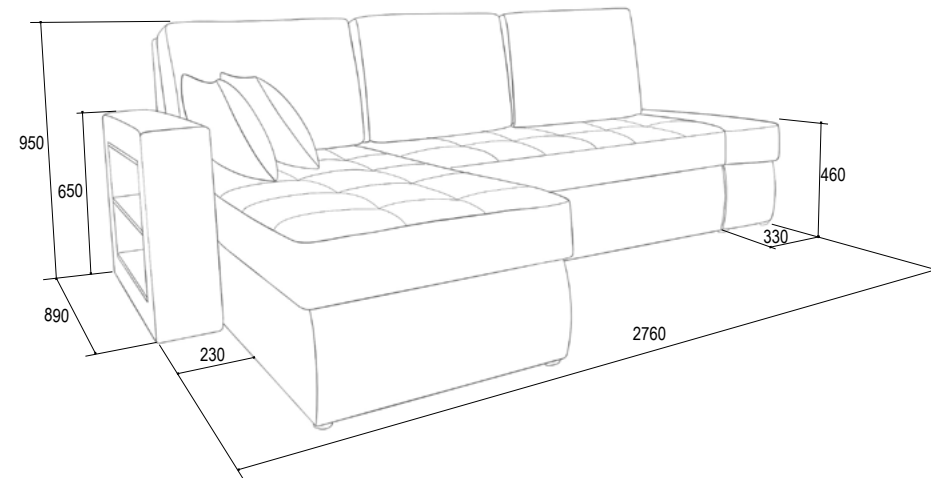

Механизм трансформации:	Венеция
Наполнение сиденья:	ППУ 100 мм ST 25/36
Высота сиденья:	460 мм
Глубина сиденья:	720 мм
Чехол дивана:	Несъёмный, тканевый
Жесткость:	Средняя
Число мест:	3
Подлокотники:	Тканевые
Высота подлокотника:	650 мм
Материал подлокотника:	Ткань/ЛДСП
Ящик для белья:	Есть, 2 секции: (1375x700x260 мм) и (850x270x260)
Возможность добавлять, убирать модули:	Нет
Тип дивана:	Угловой
Опоры (ножки):	Пластиковые, h 25 мм
Наполнение подушек спинки:	Крошка ППУ
Требуется сборка:	Да
Дополнительный декор:	Декоративные подушки
Декоративные подушки в комплекте:	2 шт.
Универсальность сборки:	Да

Габариты:	2760x1640x950 мм
Габариты в разложенном виде:	2760x1640x910 мм
Габариты спального места:	2200x1400 мм
Количество упаковок:	4 шт
Упаковка 1 (габариты)	1460x950x915 мм; 55 кг
Упаковка 2 (габариты)	1680x740x915 мм; 48,15 кг
Упаковка 3 (габариты)	890x625x220 мм; 17 кг
Упаковка 4 (габариты)	950x360x480 мм; 13 кг
Общий вес:	133,5 кг
Общий объём:	2,7 м³

Допускается отклонение от габаритных размеров ± 20 мм.