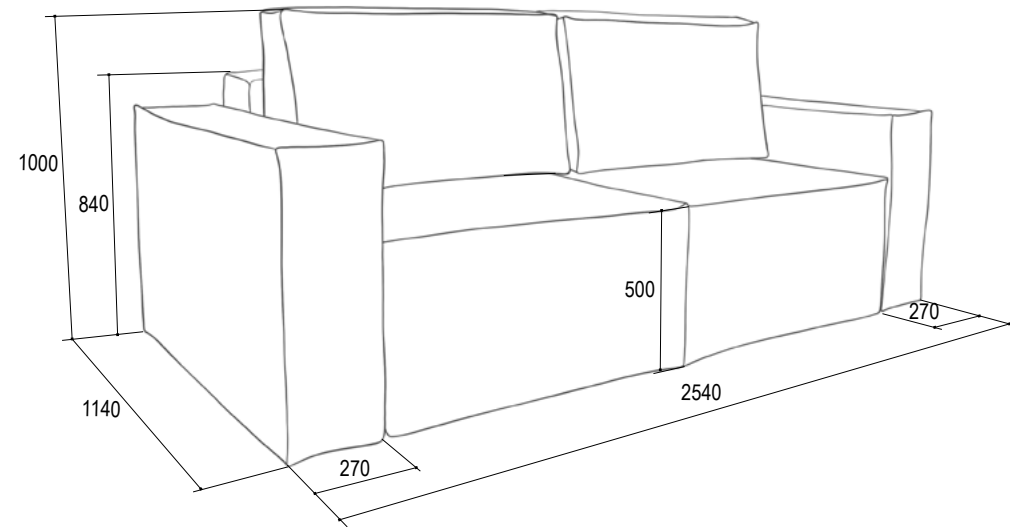

Механизм трансформации:	Тик-так
Наполнение сиденья:	НПБ* 140 мм
Высота сиденья:	500 мм
Глубина сиденья:	800 мм
Чехол дивана:	Несъемный, тканевый
Жесткость:	Средняя
Число мест:	3
Подлокотники:	Тканевые
Высота подлокотника:	720 мм
Материал подлокотника:	Ткань
Ящик для белья:	Есть, 2 секции - 950x665x200 мм
Возможность добавлять, убирать модули:	Нет
Тип дивана:	Прямой
Опоры (ножки):	Пластиковые, h 25 мм
Наполнение подушек спинки:	Крошка ППУ + синтепух
Требуется сборка:	Да
Дополнительный декор:	Нет
Декоративные подушки в комплекте:	Нет
Универсальность сборки:	Нет

Габариты:	2540x1140x1000 мм
Габариты в разложенном виде:	2540x1570x720 мм
Габариты спального места:	1570x2000 мм
Количество упаковок:	3 шт
Упаковка 1 (габариты)	2020x920x750 мм; 102,25 кг.
Упаковка 2 (габариты)	1160x550x720 мм; 37,5 кг.
Упаковка 3 (габариты)	2300x35x170 мм; кг; 4,05 кг.
Общий вес:	143,8 кг
Общий объем:	1,867 м³

*Независимый пружинный блок.

Допускается отклонение от габаритных размеров ±20 мм.