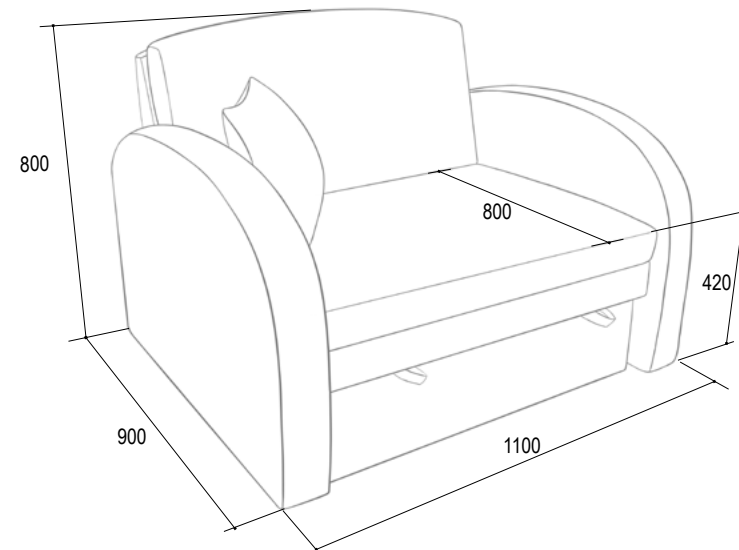

Механизм трансформации:	Выкатной
Наполнение сиденья:	ППУ 100 мм ST 22/36
Высота сиденья:	420 мм
Глубина сиденья:	800 мм
Чехол дивана:	Несъёмный, тканевый
Жесткость:	Средняя
Число мест:	1
Подлокотники:	Тканевые
Высота подлокотника:	580 мм
Материал подлокотника:	Ткань
Ящик для белья:	Есть (785x650x120 мм)
Возможность добавлять, убирать модули:	Нет
Тип дивана:	Детский
Опоры (ножки):	Пластиковые, h 35 мм
Наполнение подушек спинки:	Поролон
Требуется сборка:	Нет
Дополнительный декор:	Декоративная подушка
Декоративные подушки в комплекте:	Да, 1 шт
Универсальность сборки:	Нет

Габариты:	1100x900x800 мм
Габариты в разложенном виде:	1100x2100x800 мм
Габариты спального места:	2000x900 мм
Количество упаковок:	1 шт
Упаковка 1 (габариты)	1110x900x780 мм
Общий вес:	48,1 кг
Общий объём:	0,77 м³

Допускается отклонение от габаритных размеров ± 20 мм.