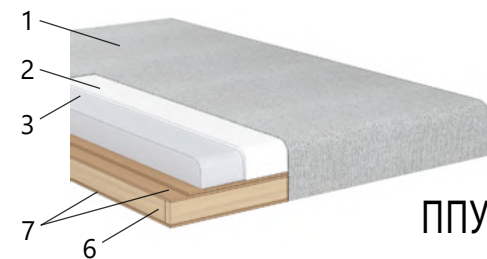

- Ткань (1)
- Синтепон (2)
- ППУ (поролон) (3)
- НПБ (независимый пружинный блок) (4)
- Кокосовая койра (5)
- Фанера (6)
- ДВП (7)