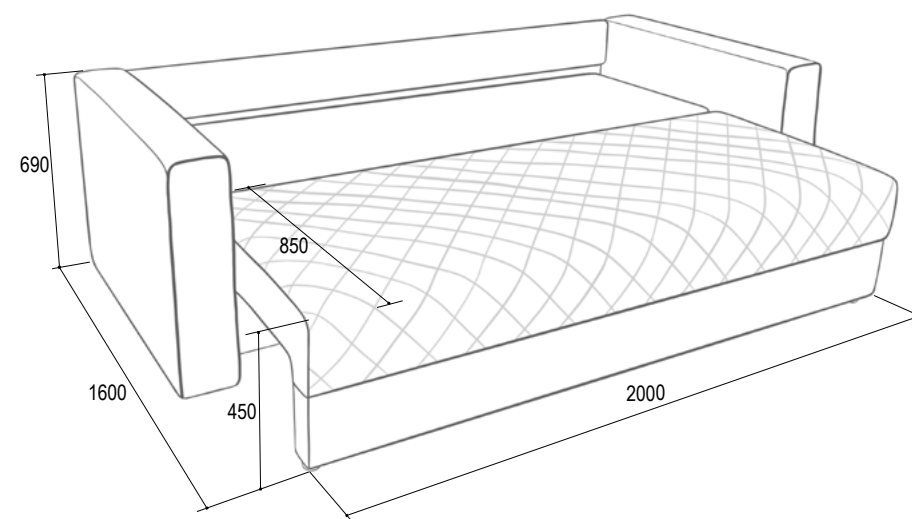

Механизм трансформации:	Тик-так
Наполнение сиденья:	ППУ 100 мм ST 25/36
Высота сиденья:	450 мм
Глубина сиденья:	850 мм
Чехол дивана:	Несъёмный, тканевый
Жесткость:	Мягкая
Число мест:	3
Подлокотники:	Тканевые
Высота подлокотника:	690 мм
Материал подлокотника:	Ткань
Ящик для белья:	Есть, 1 секция (1940x600x240 мм)
Возможность добавлять, убирать модули:	Нет
Тип дивана:	Прямой
Опоры (ножки):	Пластиковые, h 35 мм
Наполнение подушек спинки:	Крошка ППУ
Требуется сборка:	Да
Дополнительный декор:	Декоративные подушки
Декоративные подушки в комплекте:	Да, 4 шт.
Универсальность сборки:	Нет

Габариты:	2350x1070x950 мм
Габариты в разложенном виде:	2350x1600x690 мм
Габариты спального места:	2000x1520 мм
Количество упаковок:	2 шт
Упаковка 1 (габариты)	2030x850x650 мм
Упаковка 2 (габариты)	1090x350x710 мм
Общий вес:	112 кг
Общий объём:	1,39 м³

Допускается отклонение от габаритных размеров ± 20 мм.