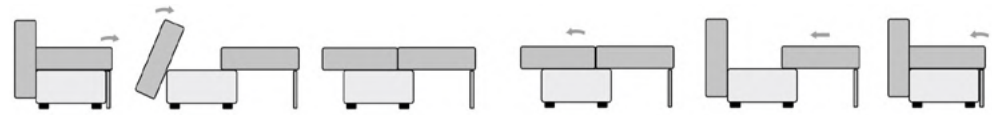

- Ткань (1)
- Синтепон (2)
- ППУ (поролон) (3)
- Фанера (4)
- ДВП (5)