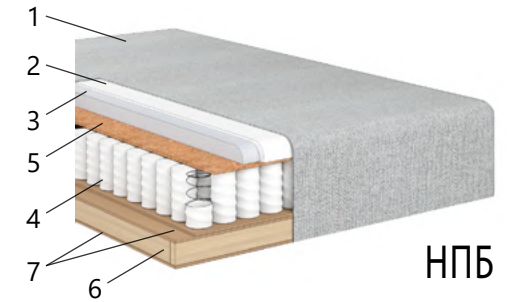

- Ткань (1)
- Синтепон (2)
- ППУ (поролон) (3)
- НПБ (независимый пружинный блок) (4)
- Кокосовая койра (5)
- Фанера (6)
- ДВП (7)