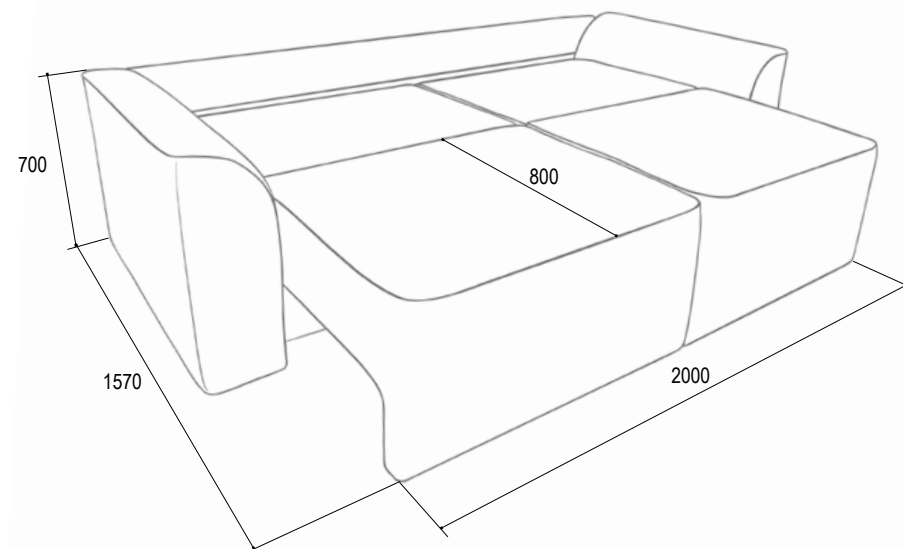

Механизм трансформации:	Тик-так
Наполнение сиденья:	НПБ* 140 мм
Высота сиденья:	500 мм
Глубина сиденья:	800 мм
Чехол дивана:	Несъемный, тканевый
Жесткость:	Средняя
Число мест:	3
Подлокотники:	Тканевые
Высота подлокотника:	700 мм
Материал подлокотника:	Ткань
Ящик для белья:	Есть, 2 секции - 950x665x200 мм
Возможность добавлять, убирать модули:	Нет
Тип дивана:	Прямой
Опоры (ножки):	Пластиковые, h 25 мм
Наполнение подушек спинки:	Крошка ППУ + синтепух
Требуется сборка:	Да
Дополнительный декор:	Декоративные подушки
Декоративные подушки в комплекте:	4 шт.
Универсальность сборки:	Нет

Габариты:	2540x1120x1000 мм
Габариты в разложенном виде:	2540x1570x700 мм
Габариты спального места:	1570x2000 мм
Количество упаковок:	3 шт
Упаковка 1 (габариты)	2020x920x750 мм; 102,25 кг.
Упаковка 2 (габариты)	1150x650x600 мм; 43,25 кг.
Упаковка 3 (габариты)	2300x35x170 мм; кг; 4,05 кг.
Общий вес:	149,55 кг
Общий объем:	1,856м³

*Независимый пружинный блок.

Допускается отклонение от габаритных размеров ±20 мм.