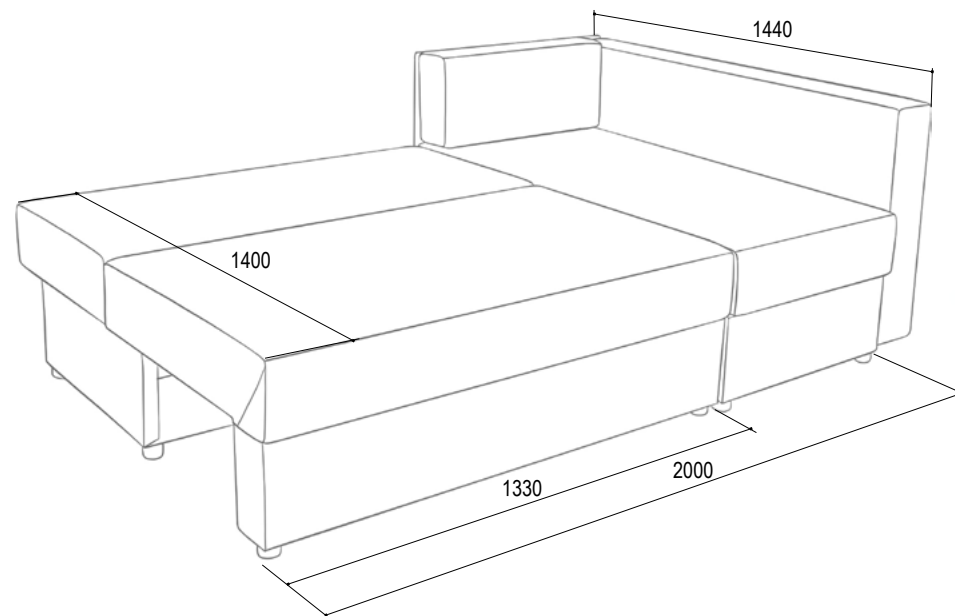

Механизм трансформации:	Еврокнижка
Наполнение сиденья:	ППУ 80 мм ST 22/36
Высота сиденья:	440 мм
Глубина сиденья:	670 мм и 800 мм
Чехол дивана:	Несъёмный, тканевый
Жесткость:	Средняя
Число мест:	3
Подлокотники:	Тканевые
Высота подлокотника:	730мм
Материал подлокотника:	Ткань
Ящик для белья:	Есть, 2 секции (1345x615x225 мм) и (1275x615x225 мм)
Возможность добавлять, убирать модули:	Нет
Тип дивана:	Угловой
Опоры (ножки):	Пластиковые, h 35 мм
Наполнение подушек спинки:	Крошка ППУ
Требуется сборка:	Да
Дополнительный декор:	Декоративные подушки
Декоративные подушки в комплекте:	5 больших и 2 маленьких
Универсальность сборки:	Да

Габариты:	2200x1440x920мм
Габариты в разложенном виде:	2200x1440x730 мм
Габариты спального места:	1400x2000 мм
Количество упаковок:	2 шт
Упаковка 1 (габариты)	1330x800x630 мм; 52 кг.
Упаковка 2 (габариты)	1400x690x610 мм; 57,3 кг.
Общий вес:	109,3 кг
Общий объем:	1,260м³

Допускается отклонение от габаритных размеров ±20 мм.