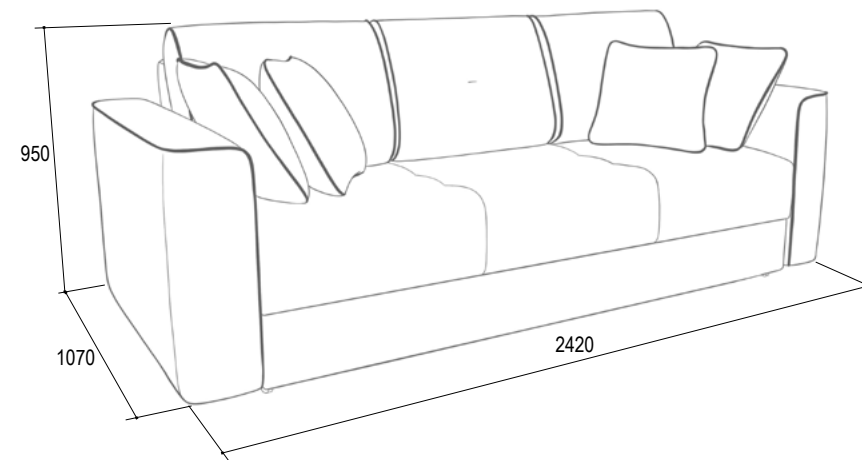

Механизм трансформации:	Тик-так
Наполнение сиденья:	ППУ 100 мм ST 25/36
Высота сиденья:	450 мм
Глубина сиденья:	850 мм
Чехол дивана:	Несъёмный, тканевый
Жесткость:	Мягкая
Число мест:	3
Подлокотники:	Тканевые
Высота подлокотника:	670 мм
Материал подлокотника:	Ткань
Ящик для белья:	Есть, 1 секция (1940x600x240 мм)
Возможность добавлять, убирать модули:	Нет
Тип дивана:	Прямой
Опоры (ножки):	Пластиковые, h 35 мм
Наполнение подушек спинки:	Крошка ППУ
Требуется сборка:	Да
Дополнительный декор:	Декоративные подушки
Декоративные подушки в комплекте:	4 шт.
Универсальность сборки:	Нет

Габариты:	2420x1070x950 мм
Габариты в разложенном виде:	2420x1600x670 мм
Габариты спального места:	2000x1540 мм
Количество упаковок:	2 шт
Упаковка 1 (габариты)	2010x830x620 мм
Упаковка 2 (габариты)	1090x410x680 мм
Общий вес:	117кг
Общий объем:	1,34м³

Допускается отклонение от габаритных размеров ±20 мм.