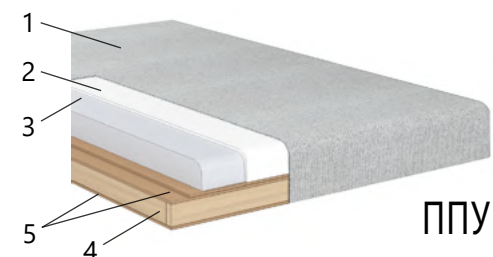

Ультра мент
(велюр)

Ультра шоколад
(велюр)

Ультра сэнд
(велюр)

• ЧАРЛИ

-  Ткань (1)
-  Синтепон (2)
-  ППУ (поролон) (3)
-  Фанера (4)
-  ДВП (5)

• Система трансформации механизма: ВЫКАТНОЙ МЕТАЛЛОКАРКАС

Механизм трансформации:	Выкатной металлокаркас
Наполнение сиденья:	ППУ 100 мм ST 25/36
Высота сиденья:	500 мм
Глубина сиденья:	830 мм
Чехол дивана:	Несъёмный, тканевый
Жесткость:	Средняя
Число мест:	2
Подлокотники:	Тканевые
Высота подлокотника:	670 мм
Материал подлокотника:	Ткань
Ящик для белья:	Нет
Возможность добавлять, убирать модули:	Нет
Тип дивана:	Прямой
Опоры (ножки):	Деревянные, h 50 мм
Наполнение подушек спинки:	Крошка ППУ
Требуется сборка:	Да
Дополнительный декор:	Декоративная подушка
Декоративные подушки в комплекте:	Да, 2 шт.
Универсальность сборки:	Нет