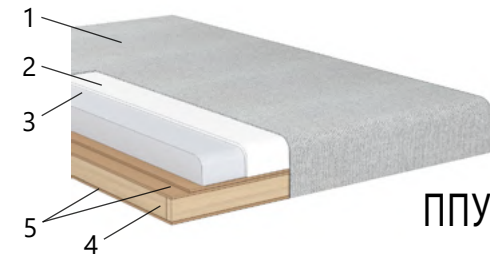

- Ткань (1)
- Синтепон (2)
- ППУ (поролон) (3)
- Фанера (4)
- ДВП (5)