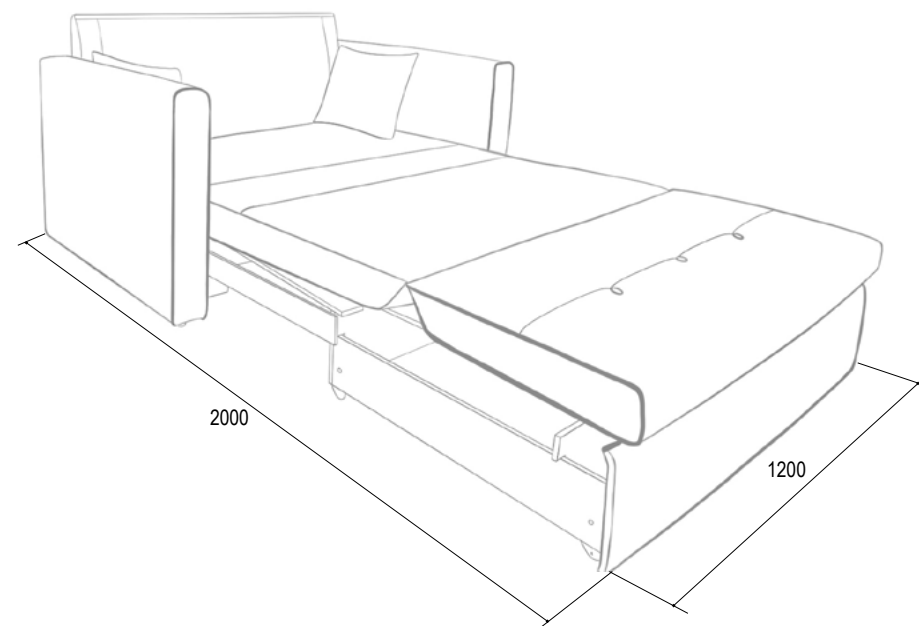

Механизм трансформации:	Выкатной
Наполнение сиденья:	ППУ 100 мм ST 22/36
Высота сиденья:	470 мм
Глубина сиденья:	620 мм
Чехол дивана:	Несъёмный, тканевый
Жесткость:	Средняя
Число мест:	2
Подлокотники:	Тканевые
Высота подлокотника:	670 мм
Материал подлокотника:	Ткань
Ящик для белья:	Есть (1085x650x120 мм)
Возможность добавлять, убирать модули:	Нет
Тип дивана:	Прямой
Опоры (ножки):	Деревянные, h 35 мм
Наполнение подушек спинки:	ППУ
Требуется сборка:	Нет
Дополнительный декор:	Да (двусторонние подушки)
Декоративные подушки в комплекте:	2 шт.
Универсальность сборки:	Нет

Габариты:	1420x890x890 мм
Габариты в разложенном виде:	1420x2000x890 мм
Габариты спального места:	1900x1200 мм
Количество упаковок:	1
Упаковка 1 (габариты)	1420x890x890 мм
Общий вес:	58 кг
Общий объём:	1,12 м³

Допускается отклонение от габаритных размеров ±20 мм.