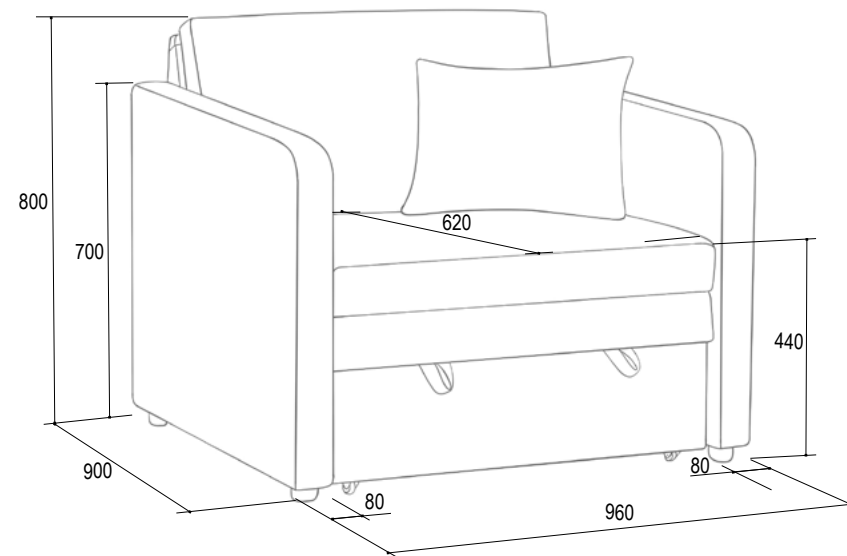

Механизм трансформации:	Выкатной
Наполнение сиденья:	ППУ 100 мм ST 22/36
Высота сиденья:	440мм
Глубина сиденья:	620 мм
Чехол дивана:	Несъёмный, тканевый
Жесткость:	Средняя
Число мест:	1
Подлокотники:	Тканевые
Высота подлокотника:	700 мм
Материал подлокотника:	Ткань
Ящик для белья:	Есть (668x638x120 мм)
Возможность добавлять, убирать модули:	Нет
Тип дивана:	Прямой
Опоры (ножки):	Пластиковые, h 35 мм
Наполнение подушек спинки:	Поролон
Требуется сборка:	Нет
Дополнительный декор:	Декоративная подушка
Декоративные подушки в комплекте:	Да, 1 шт
Универсальность сборки:	Да

Габариты:	960x900x800мм
Габариты в разложенном виде:	960x2020x800 мм
Габариты спального места:	1880x800 мм
Количество упаковок:	1
Упаковка 1 (габариты)	980x900x850 мм
Общий вес:	41,95 кг
Общий объём:	0,662 м³

Допускается отклонение от габаритных размеров ± 20 мм.