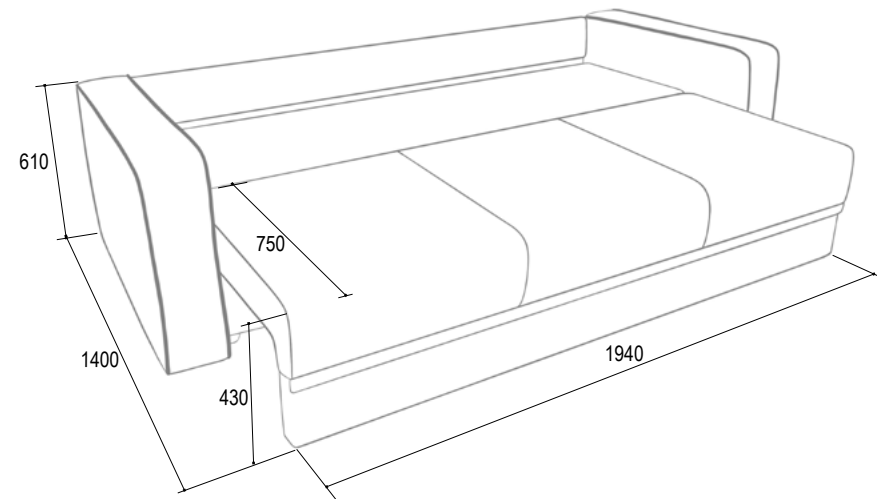

Механизм трансформации:	Еврокнижка
Наполнение сиденья:	ППУ 80мм ST 22/36
Высота сиденья:	430 мм
Глубина сиденья:	750мм
Чехол дивана:	Несъёмный, тканевый
Жесткость:	Средняя
Число мест:	3
Подлокотники:	Тканевые
Высота подлокотника:	610 мм
Материал подлокотника:	Ткань
Ящик для белья:	Есть, 2 секции (880x590x240 мм)
Возможность добавлять, убирать модули:	Нет
Тип дивана:	Прямой
Опоры (ножки):	Пластиковые, h 35 мм
Наполнение подушек спинки:	Крошка ППУ
Требуется сборка:	Да
Дополнительный декор:	Декоративная подушка
Декоративные подушки в комплекте:	Да, 2 шт.
Универсальность сборки:	Нет

Габариты:	2270x920x900 мм
Габариты в разложенном виде:	2270x1400x610 мм
Габариты спального места:	1940x1400 мм
Количество упаковок:	2
Упаковка 1 (габариты)	1960x740x560 мм
Упаковка 2 (габариты)	880x590x310 мм
Общий вес:	92,95 кг
Общий объём:	0,97 м³

Допускается отклонение от габаритных размеров ± 20 мм.