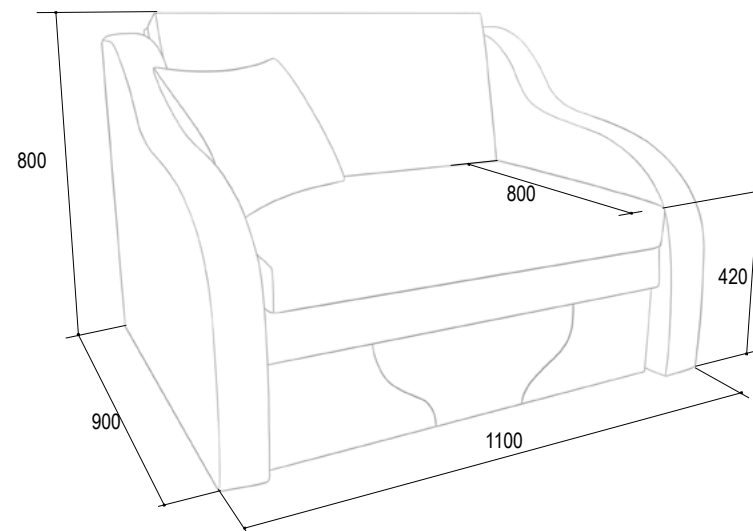

Механизм трансформации:	Выкатной
Наполнение сиденья:	ППУ 100 мм ST 22/36
Высота сиденья:	420 мм
Глубина сиденья:	800 мм
Чехол дивана:	Несъёмный, тканевый
Жесткость:	Средняя
Число мест:	1
Подлокотники:	Тканевые
Высота подлокотника:	800 мм
Материал подлокотника:	Ткань
Ящик для белья:	Есть (785x650x120 мм)
Возможность добавлять, убирать модули:	Нет
Тип дивана:	Детский
Опоры (ножки):	Пластиковые, h 35 мм
Наполнение подушек спинки:	Поролон
Требуется сборка:	Нет
Дополнительный декор:	Декоративная подушка
Декоративные подушки в комплекте:	Да, 1 шт
Универсальность сборки:	Нет

Габариты:	1100x900x800 мм
Габариты в разложенном виде:	1100x2100x800 мм
Габариты спального места:	2000x900 мм
Количество упаковок:	1 шт
Упаковка 1 (габариты)	1110x900x780 мм
Общий вес:	48,1 кг
Общий объём:	0,77 м³

Допускается отклонение от габаритных размеров ±20 мм.