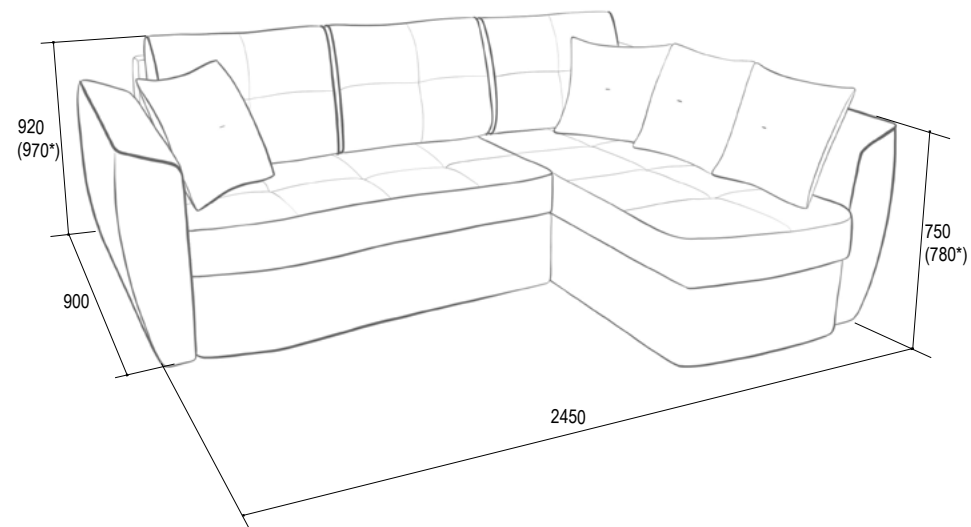

Механизм трансформации:	Венеция
Наполнение сиденья:	ППУ 100 мм ST 22/36 или НПБ*
Высота сиденья:	450 мм
Глубина сиденья:	800 мм
Чехол дивана:	Несъёмный, тканевый
Жесткость:	Средняя
Число мест:	3
Подлокотники:	Тканевые
Высота подлокотника:	750 мм (780 для НПБ)
Материал подлокотника:	Ткань
Ящик для белья:	Есть, 1 секция (1370x630x260 мм (310 мм для НПБ))
Возможность добавлять, убирать модули:	Нет
Тип дивана:	Угловой
Опоры (ножки):	Пластиковые, h 15 мм
Наполнение подушек спинки:	Крошка ППУ
Требуется сборка:	Да
Дополнительный декор:	Да
Декоративные подушки в комплекте:	4 шт
Универсальность сборки:	Нет

Габариты:	2450x1720x920 (970 мм для НПБ) мм
Габариты в разложенном виде:	2450x1720x830 (880 мм для НПБ) мм
Габариты спального места:	2000x1600 мм
Количество упаковок:	3
Упаковка 1 (габариты)	1350x900x880 мм
Упаковка 2 (габариты)	1750x730x880 мм
Упаковка 3 (габариты)	1750x450x760 мм
Общий вес:	123,8 кг (132,3 кг для НПБ)
Общий объём:	2,2 м³

*Независимый пружинный блок.

Допускается отклонение от габаритных размеров ±20 мм.