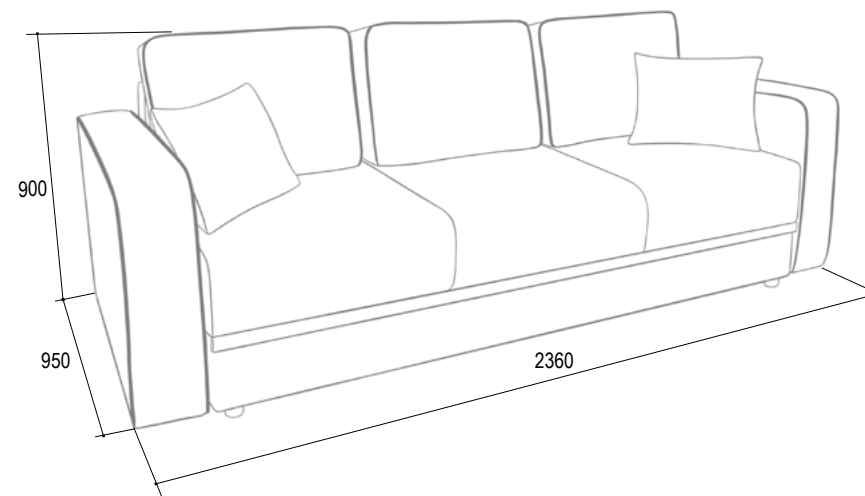

Механизм трансформации:	Тик-так
Наполнение сиденья:	ППУ 100 мм EL 25/45
Высота сиденья:	450 мм
Глубина сиденья:	800 мм
Чехол дивана:	Несъёмный, тканевый
Жесткость:	Средняя
Число мест:	3
Подлокотники:	Тканевые
Высота подлокотника:	670 мм
Материал подлокотника:	Ткань
Ящик для белья:	Есть, 1 секция (1950x615x240 мм)
Возможность добавлять, убирать модули:	Нет
Тип дивана:	Прямой
Опоры (ножки):	Пластиковые, h 35 мм
Наполнение подушек спинки:	Крошка ППУ
Требуется сборка:	Да
Дополнительный декор:	Декоративная подушка
Декоративные подушки в комплекте:	Да, 2 шт.
Универсальность сборки:	Нет

Габариты:	2360x950x900 мм
Габариты в разложенном виде:	2360x1450x670 мм
Габариты спального места:	2000x1450 мм
Количество упаковок:	2
Упаковка 1 (габариты)	2020x830x600 мм
Упаковка 2 (габариты)	1010x670x430 мм
Общий вес:	104,8 кг
Общий объём:	1,28 м³

Допускается отклонение от габаритных размеров ± 20 мм.