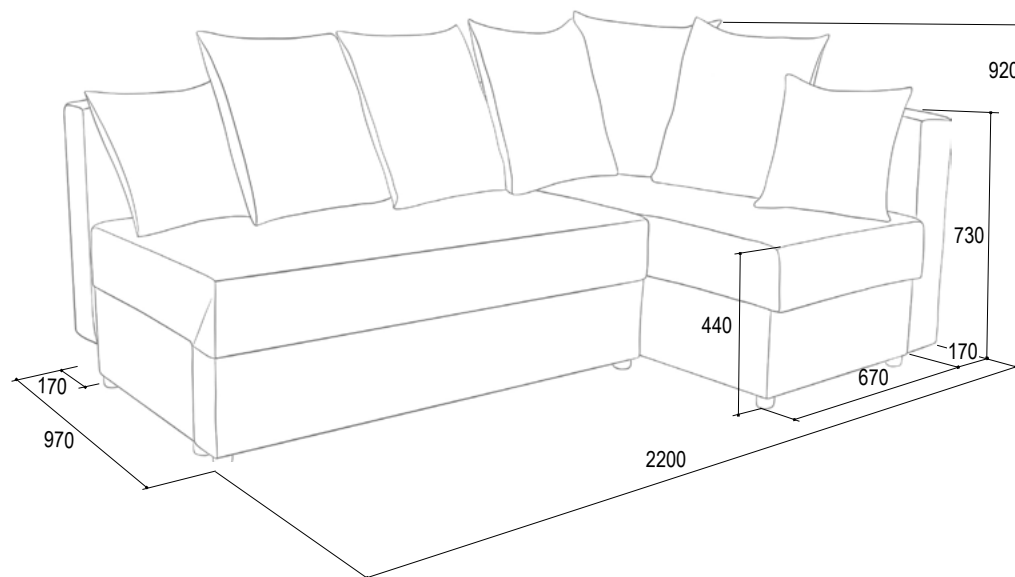

Механизм трансформации:	Еврокнижка
Наполнение сиденья:	ППУ 80 мм ST 22/36
Высота сиденья:	440 мм
Глубина сиденья:	670 мм и 800 мм
Чехол дивана:	Несъёмный, тканевый
Жесткость:	Средняя
Число мест:	3
Подлокотники:	Тканевые
Высота подлокотника:	730мм
Материал подлокотника:	Ткань
Ящик для белья:	Есть, 2 секции (1345x615x225 мм) и (1275x615x225 мм)
Возможность добавлять, убирать модули:	Нет
Тип дивана:	Угловой
Опоры (ножки):	Пластиковые, h 35 мм
Наполнение подушек спинки:	Крошка ППУ
Требуется сборка:	Да
Дополнительный декор:	Декоративные подушки
Декоративные подушки в комплекте:	5 больших и 2 маленьких
Универсальность сборки:	Да

Габариты:	2200x1440x920мм
Габариты в разложенном виде:	2200x1440x730 мм
Габариты спального места:	1400x2000 мм
Количество упаковок:	2 шт
Упаковка 1 (габариты)	1330x800x630 мм; 52 кг.
Упаковка 2 (габариты)	1400x690x610 мм; 57,3 кг.
Общий вес:	109,3 кг
Общий объем:	1,260м³

Допускается отклонение от габаритных размеров ±20 мм.