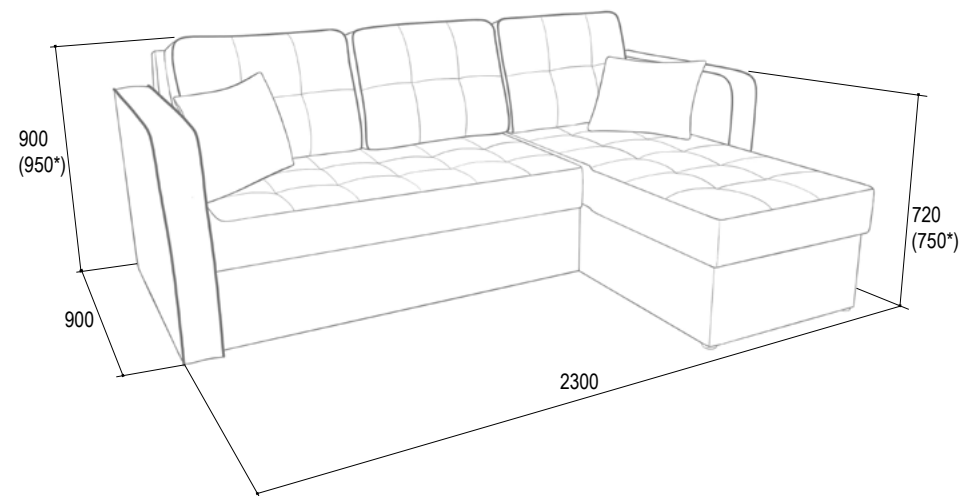

Механизм трансформации:	Венеция
Наполнение сиденья:	ППУ 100 мм ST 22/36 или НПБ*
Высота сиденья:	450 мм (510 мм для НПБ)
Глубина сиденья:	750 мм
Чехол дивана:	Несъёмный, тканевый
Жесткость:	Средняя
Число мест:	3
Подлокотники:	Тканевые
Высота подлокотника:	720 мм (750 мм для НПБ)
Материал подлокотника:	Ткань
Ящик для белья:	Есть, 1 секция (1370x630x240 мм (310 мм для НПБ))
Возможность добавлять, убирать модули:	Нет
Тип дивана:	Угловой
Опоры (ножки):	Пластиковые, h 15 мм
Наполнение подушек спинки:	Крошка ППУ
Требуется сборка:	Да
Дополнительный декор:	Нет
Декоративные подушки в комплекте:	2 шт
Универсальность сборки:	Да

Габариты:	2300x1600x900 (950 мм для НПБ) мм
Габариты в разложенном виде:	2300x1600x830 (880 мм для НПБ) мм
Габариты спального места:	2000x1440 мм
Количество упаковок:	3 шт
Упаковка 1 (габариты)	1390x900x880 мм
Упаковка 2 (габариты)	1620x700x880 мм
Упаковка 3 (габариты)	810x260x770 мм
Общий вес:	122,1 кг (131,7 кг для НПБ)
Общий объём:	1,74 м³

*Независимый пружинный блок.

Допускается отклонение от габаритных размеров ±20 мм.