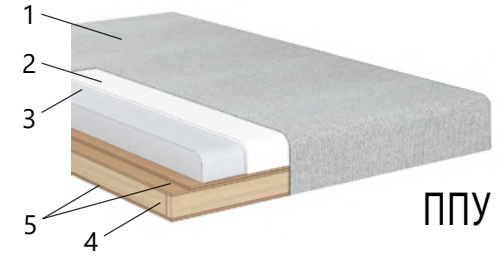

- Ткань (1)
- Синтепон (2)
- ППУ (поролон) (3)
- Фанера (4)
- ДВП (5)