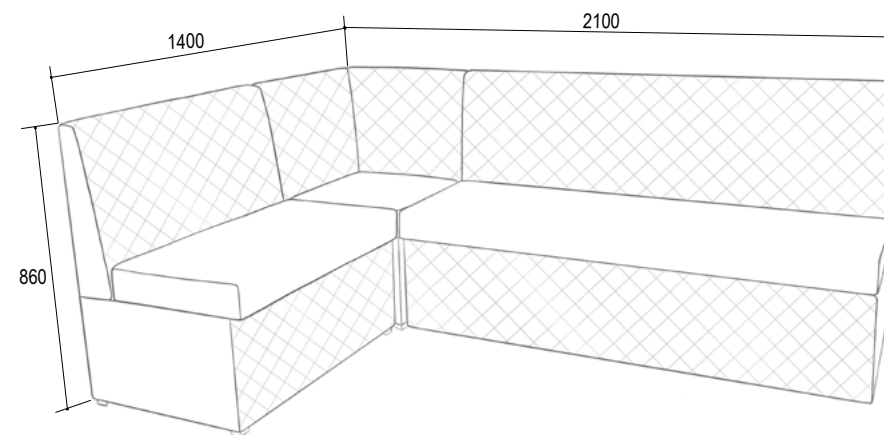

Допускается отклонение от габаритных размеров ± 20 мм.

• АЙРИШ СМ

«Айриш СМ»

Диван кухонный с наполнением ППУ

Габаритные размеры (ш*г*в): 2010*1200*870мм

Спальное место: 1900*900мм

 Эмилия милк (велюр)

 Эмилия грей (велюр)