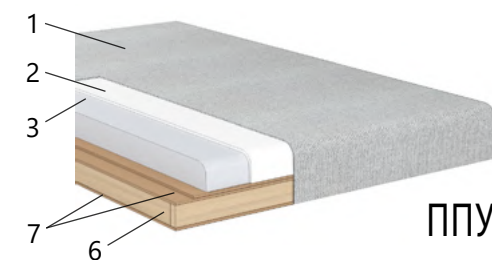

- Ткань (1)
- Синтепон (2)
- ППУ (поролон) (3)
- НПБ (независимый пружинный блок) (4)
- Кокосовая койра (5)
- Фанера (6)
- ДВП (7)