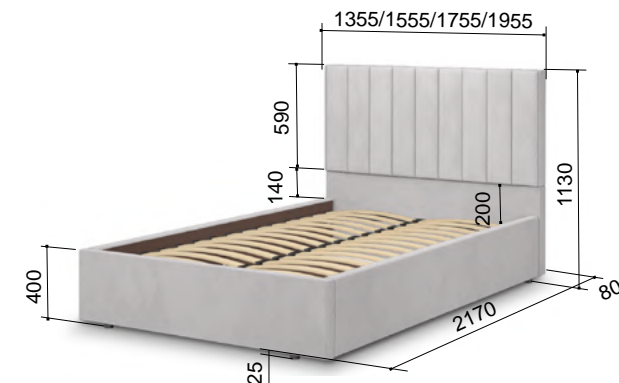

М-кровать с ортопедическим основанием

ПМ-кровать с ортопедическим основанием и механизмом подъёма

«Мирта» 12М/ «Мирта-1» 12 ПМ

Кровать с ортопедическим основанием

1355*2170*1130 мм

Матрас (комплектуется отдельно)