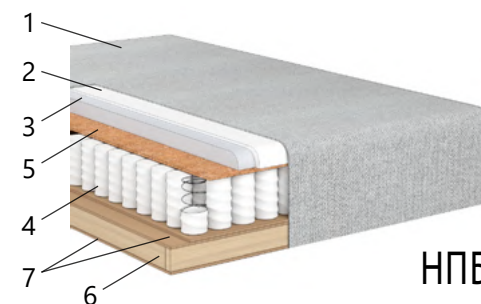

- Ткань (1)
- Синтепон (2)
- ППУ (поролон) (3)
- НПБ (независимый пружинный блок) (4)
- Кокосовая койра (5)
- Фанера (6)
- ДВП (7)