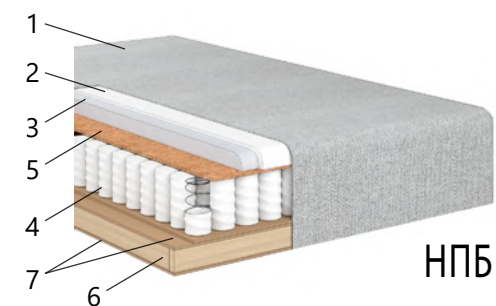

• Система трансформации механизма: ВЕНЕЦИЯ

Механизм трансформации:	Венеция
Наполнение сиденья:	ППУ 100 мм ST 22/36 или НПБ*
Высота сиденья:	450 мм (510 мм для НПБ)
Глубина сиденья:	750 мм
Чехол дивана:	Несъёмный, тканевый
Жесткость:	Средняя
Число мест:	3
Подлокотники:	Тканевые
Высота подлокотника:	720 мм (750 мм для НПБ)
Материал подлокотника:	Ткань
Ящик для белья:	Есть, 1 секция (1370x630x240 мм (310 мм для НПБ))
Возможность добавлять, убирать модули:	Нет
Тип дивана:	Угловой
Опоры (ножки):	Пластиковые, h 15 мм
Наполнение подушек спинки:	Крошка ППУ
Требуется сборка:	Да
Дополнительный декор:	Нет
Декоративные подушки в комплекте:	2 шт
Универсальность сборки:	Да