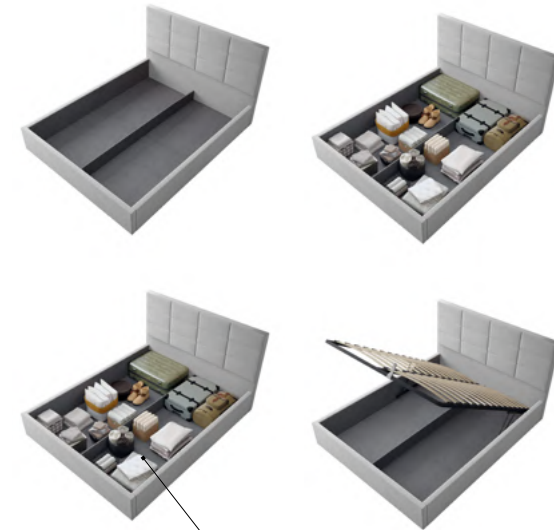

- Конфетти крем (велюр)
- Конфетти мокко (велюр)
- Конфетти серебря (велюр)