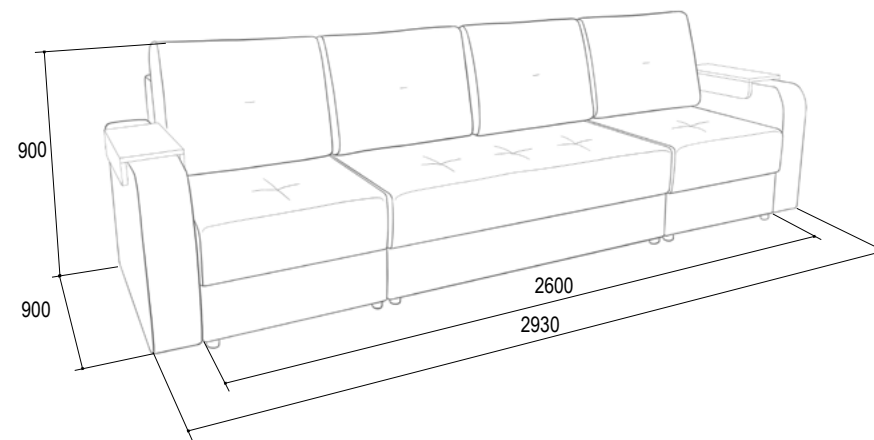

Механизм трансформации:	Еврокнижка
Наполнение сиденья:	ППУ 80 мм ST 22/36
Высота сиденья:	440 мм
Глубина сиденья:	750 мм
Чехол дивана:	Несъемный, тканевый
Жесткость:	Средняя
Число мест:	4
Подлокотники:	Тканевые, с подставкой из ЛДСП 16
Высота подлокотника:	610 мм
Материал подлокотника:	Ткань
Ящик для белья:	Есть, 4 секции: 2 - 500x550x240 мм 2 - 560x550x240 мм
Возможность добавлять, убирать модули:	Нет
Тип дивана:	Трансформер
Опоры (ножки):	Пластиковые, h 35 мм
Наполнение подушек спинки:	Крошка ППУ
Требуется сборка:	Да
Дополнительный декор:	Нет
Декоративные подушки в комплекте:	Нет
Универсальность сборки:	Да

Габариты:	2930x900x900 мм
Габариты в разложенном виде:	2930x1400x610 мм
Габариты спального места:	2600x1400мм
Количество упаковок:	4
Упаковка 1 (габариты)	1300x780x660 мм
Упаковка 2, 4 (габариты)	760x660x660 мм -2 шт.
Упаковка 3 (габариты)	950x600x350 мм
Общий вес:	126 кг
Общий объем:	1,24 м³

Допускается отклонение от габаритных размеров ± 20 мм.

Диван комплектуется двумя подставками размером 200x450x96 мм.