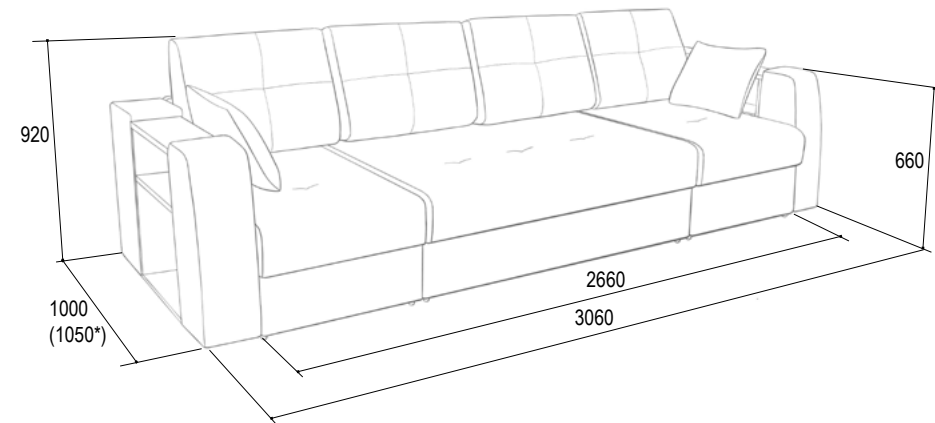

Механизм трансформации:	Еврокнижка
Наполнение сиденья:	ППУ 80 мм EL 25/45 или НПБ*
Высота сиденья:	460 мм
Глубина сиденья:	810 мм
Чехол дивана:	Несъёмный, тканевый
Жесткость:	Средняя
Число мест:	4
Подлокотники:	Комбинированные
Высота подлокотника:	660 мм
Материал подлокотника:	Ткань/ЛДСП
Ящик для белья:	Есть, 4 секции: (610x610x240 мм (200 мм для НПБ))
Возможность добавлять, убирать модули:	Нет
Тип дивана:	Трансформер
Опоры (ножки):	Пластиковые, h 35 мм
Наполнение подушек спинки:	Крошка ППУ
Требуется сборка:	Да
Дополнительный декор:	Да
Декоративные подушки в комплекте:	2 шт
Универсальность сборки:	Да

Габариты:	3060x1000(1050 для НПБ)x920 мм
Габариты в разложенном виде:	3060x1450(1580 для НПБ)x660 мм
Габариты спального места:	2660x1450 мм
Количество упаковок:	5
Упаковка 1 (габариты)	1350x820x660 мм
Упаковка 2, 5 (габариты)	820x660x650 мм - 2 шт.
Упаковка 3 (габариты)	1060x660x400 мм
Упаковка 4 (габариты)	2020x180x40 мм
Общий вес:	150,4 кг (160,5 кг для НПБ)
Общий объём:	1,53 м³ (1,88 м³ для НПБ)

*Независимый пружинный блок.

Допускается отклонение от габаритных размеров ±20 мм.