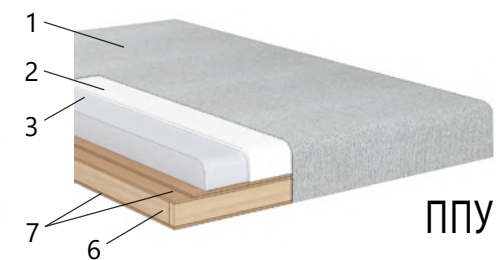

- Ткань (1)
- Синтепон (2)
- ППУ (поролон) (3)
- НПБ (независимый пружинный блок) (4)
- Кокосовая койра (5)
- Фанера (6)
- ДВП (7)