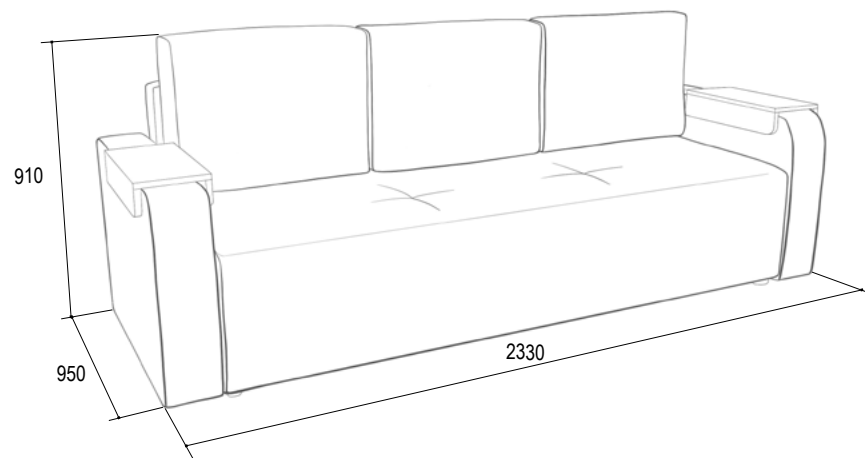

Механизм трансформации:	Еврокнижка
Наполнение сиденья:	ППУ 80 мм ST 22/36
Высота сиденья:	450 мм
Глубина сиденья:	750 мм
Чехол дивана:	Несъёмный, тканевый
Жесткость:	Средняя
Число мест:	3
Подлокотники:	Тканевые, с подставкой из ЛДСП 16
Высота подлокотника:	600 мм
Материал подлокотника:	Ткань
Ящик для белья:	Есть, 2 секции (880x590x240 мм)
Возможность добавлять, убирать модули:	Нет
Тип дивана:	Прямой
Опоры (ножки):	Пластиковые, h 35 мм
Наполнение подушек спинки:	Крошка ППУ
Требуется сборка:	Да
Дополнительный декор:	Нет
Декоративные подушки в комплекте:	Нет
Универсальность сборки:	Нет

Габариты:	2330x950x910 мм
Габариты в разложенном виде:	2330x1400x600 мм
Габариты спального места:	1930x1400 мм
Количество упаковок:	2
Упаковка 1 (габариты)	1950x750x550 мм
Упаковка 2 (габариты)	870x570x330 мм
Общий вес:	81,45 кг
Общий объём:	0,968 м³

Диван комплектуется двумя подставками размером 200x450x96 мм.

Допускается отклонение от габаритных размеров ± 20 мм.