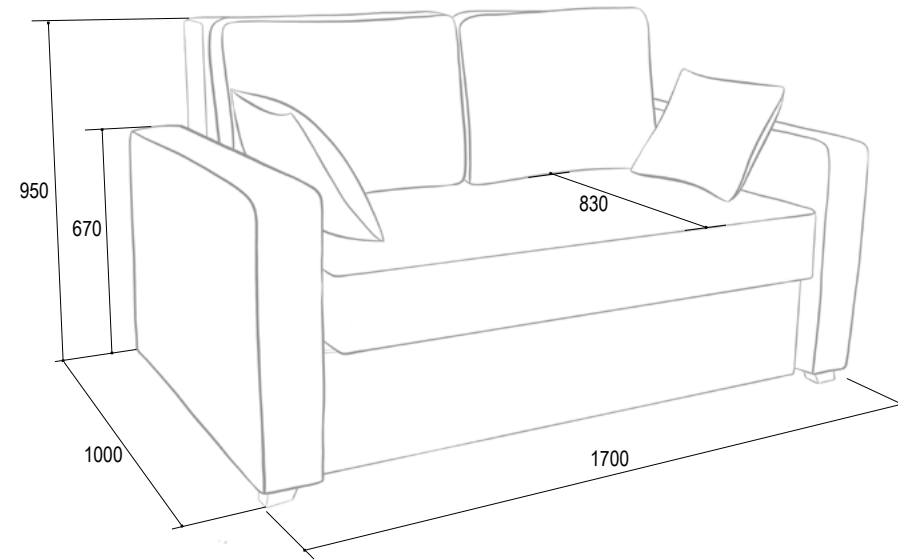

Механизм трансформации:	Выкатной металлокаркас
Наполнение сиденья:	ППУ 100 мм ST 25/36
Высота сиденья:	500 мм
Глубина сиденья:	830 мм
Чехол дивана:	Несъёмный, тканевый
Жесткость:	Средняя
Число мест:	2
Подлокотники:	Тканевые
Высота подлокотника:	670 мм
Материал подлокотника:	Ткань
Ящик для белья:	Нет
Возможность добавлять, убирать модули:	Нет
Тип дивана:	Прямой
Опоры (ножки):	Деревянные, h 50 мм
Наполнение подушек спинки:	Крошка ППУ
Требуется сборка:	Да
Дополнительный декор:	Декоративная подушка
Декоративные подушки в комплекте:	Да, 2 шт.
Универсальность сборки:	Нет

Габариты:	1700x1000x950 мм
Габариты в разложенном виде:	1700x2250x670 мм
Габариты спального места:	2170x1370 мм
Количество упаковок:	2
Упаковка 1 (габариты)	1400x860x900 мм
Упаковка 2 (габариты)	1020x650x330 мм
Общий вес:	84 кг
Общий объём:	1,3 м³

Допускается отклонение от габаритных размеров ±20 мм.