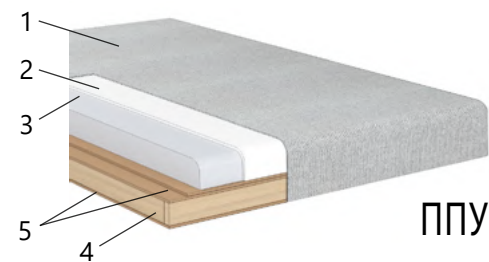

• ЮНИОР 1.1

- Ткань (1)
- Синтепон (2)
- ППУ (поролон) (3)
- Фанера (4)
- ДВП (5)