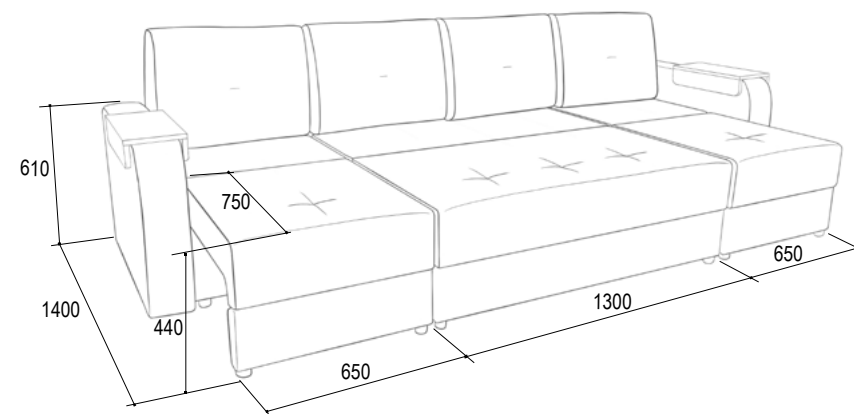

Механизм трансформации:	Еврокнижка
Наполнение сиденья:	ППУ 80 мм ST 22/36
Высота сиденья:	440 мм
Глубина сиденья:	750 мм
Чехол дивана:	Несъемный, тканевый
Жесткость:	Средняя
Число мест:	4
Подлокотники:	Тканевые, с подставкой из ЛДСП 16
Высота подлокотника:	610 мм
Материал подлокотника:	Ткань
Ящик для белья:	Есть, 4 секции: 2 - 500x550x240 мм 2 - 560x550x240 мм
Возможность добавлять, убирать модули:	Нет
Тип дивана:	Трансформер
Опоры (ножки):	Пластиковые, h 35 мм
Наполнение подушек спинки:	Крошка ППУ
Требуется сборка:	Да
Дополнительный декор:	Нет
Декоративные подушки в комплекте:	Нет
Универсальность сборки:	Да

Габариты:	2930x900x900 мм
Габариты в разложенном виде:	2930x1400x610 мм
Габариты спального места:	2600x1400мм
Количество упаковок:	4
Упаковка 1 (габариты)	1300x780x660 мм
Упаковка 2, 4 (габариты)	760x660x660 мм -2 шт.
Упаковка 3 (габариты)	950x600x350 мм
Общий вес:	126 кг
Общий объем:	1,24 м³

Допускается отклонение от габаритных размеров ± 20 мм.

Диван комплектуется двумя подставками размером 200x450x96 мм.