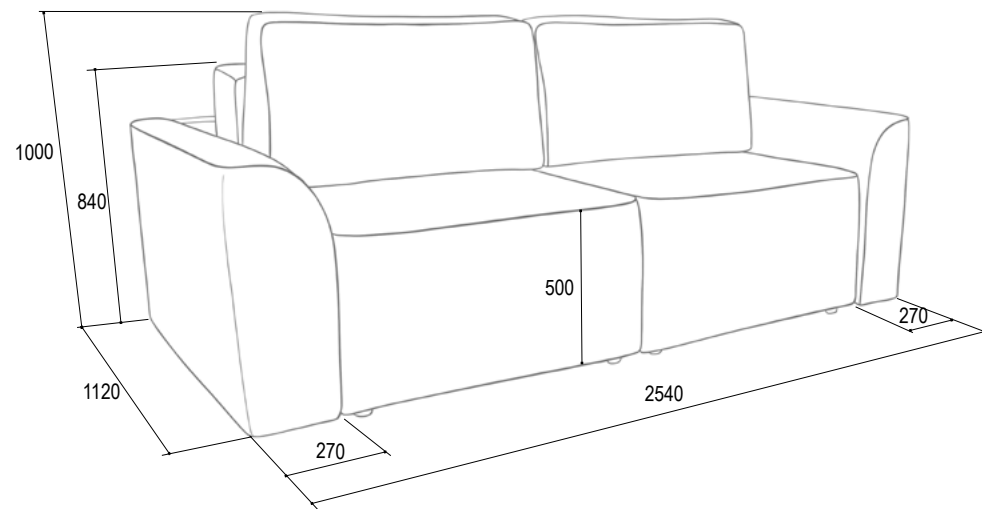

Механизм трансформации:	Тик-так
Наполнение сиденья:	НПБ* 140 мм
Высота сиденья:	500 мм
Глубина сиденья:	800 мм
Чехол дивана:	Несъемный, тканевый
Жесткость:	Средняя
Число мест:	3
Подлокотники:	Тканевые
Высота подлокотника:	700 мм
Материал подлокотника:	Ткань
Ящик для белья:	Есть, 2 секции - 950x665x200 мм
Возможность добавлять, убирать модули:	Нет
Тип дивана:	Прямой
Опоры (ножки):	Пластиковые, h 25 мм
Наполнение подушек спинки:	Крошка ППУ + синтепух
Требуется сборка:	Да
Дополнительный декор:	Декоративные подушки
Декоративные подушки в комплекте:	4 шт.
Универсальность сборки:	Нет

Габариты:	2540x1120x1000 мм
Габариты в разложенном виде:	2540x1570x700 мм
Габариты спального места:	1570x2000 мм
Количество упаковок:	3 шт
Упаковка 1 (габариты)	2020x920x750 мм; 102,25 кг.
Упаковка 2 (габариты)	1150x650x600 мм; 43,25 кг.
Упаковка 3 (габариты)	2300x35x170 мм; кг; 4,05 кг.
Общий вес:	149,55 кг
Общий объем:	1,856м³

*Независимый пружинный блок.

Допускается отклонение от габаритных размеров ±20 мм.