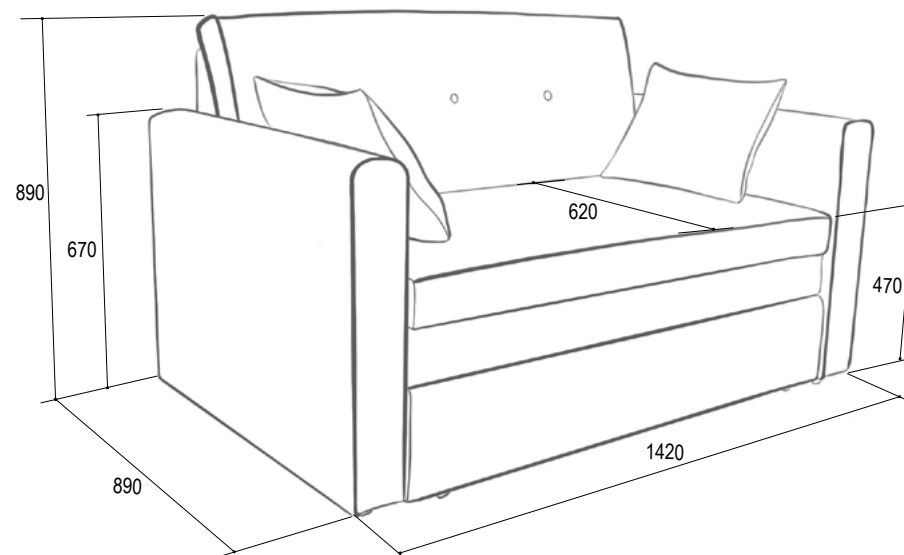

Механизм трансформации:	Выкатной
Наполнение сиденья:	ППУ 100 мм ST 22/36
Высота сиденья:	470 мм
Глубина сиденья:	620 мм
Чехол дивана:	Несъёмный, тканевый
Жесткость:	Средняя
Число мест:	2
Подлокотники:	Тканевые
Высота подлокотника:	670 мм
Материал подлокотника:	Ткань
Ящик для белья:	Есть (1085x650x120 мм)
Возможность добавлять, убирать модули:	Нет
Тип дивана:	Прямой
Опоры (ножки):	Деревянные, h 35 мм
Наполнение подушек спинки:	ППУ
Требуется сборка:	Нет
Дополнительный декор:	Да (двусторонние подушки)
Декоративные подушки в комплекте:	2 шт.
Универсальность сборки:	Нет

Габариты:	1420x890x890 мм
Габариты в разложенном виде:	1420x2000x890 мм
Габариты спального места:	1900x1200 мм
Количество упаковок:	1
Упаковка 1 (габариты)	1420x890x890 мм
Общий вес:	58 кг
Общий объём:	1,12 м³

Допускается отклонение от габаритных размеров ±20 мм.