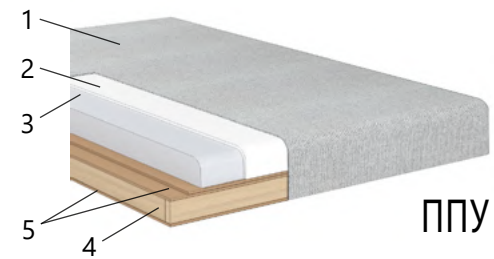

Макан 34
(иск.замша)

• ДЮПОН СМ

✓ универсальная сборка

левый угол

правый угол

-  Ткань (1)
-  Синтепон (2)
-  ППУ (поролон) (3)
-  Фанера (4)
-  ДВП (5)

• Система трансформации механизма: ДЕЛЬФИН

Механизм трансформации:	Дельфин
Наполнение сиденья:	ППУ 50 мм ST 22/36
Высота сиденья:	460 мм
Глубина сиденья:	470 мм
Чехол дивана:	Несъёмный, тканевый
Жесткость:	Средняя
Число мест:	3
Подлокотники:	Нет
Высота подлокотника:	Нет
Материал подлокотника:	Нет
Ящик для белья:	Есть, 2 секции: (760x300x520 мм) и (540x300x540 мм)
Возможность добавлять, убирать модули:	Нет
Тип дивана:	Кухонный уголок
Опоры (ножки):	Пластиковые, h 25 мм
Наполнение спинки:	Поролон
Требуется сборка:	Да
Дополнительный декор:	Нет
Декоративные подушки в комплекте:	Нет
Универсальность сборки:	Да