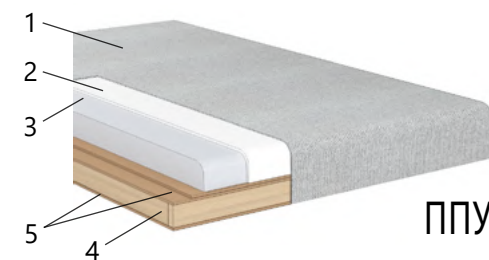

 Эмилия дарк браун (велюр)

 Эмилия смок (велюр)

• АЙРИШ СМ

⬠ НЕ универсальная сборка (при заказе нужно указать левый или правый угол)

левый угол

правый угол

-  Ткань (1)
-  Синтепон (2)
-  ППУ (поролон) (3)
-  Фанера (4)
-  ДВП (5)