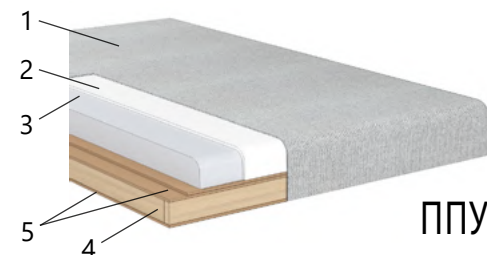

• Система трансформации механизма: ЕВРОКНИЖКА