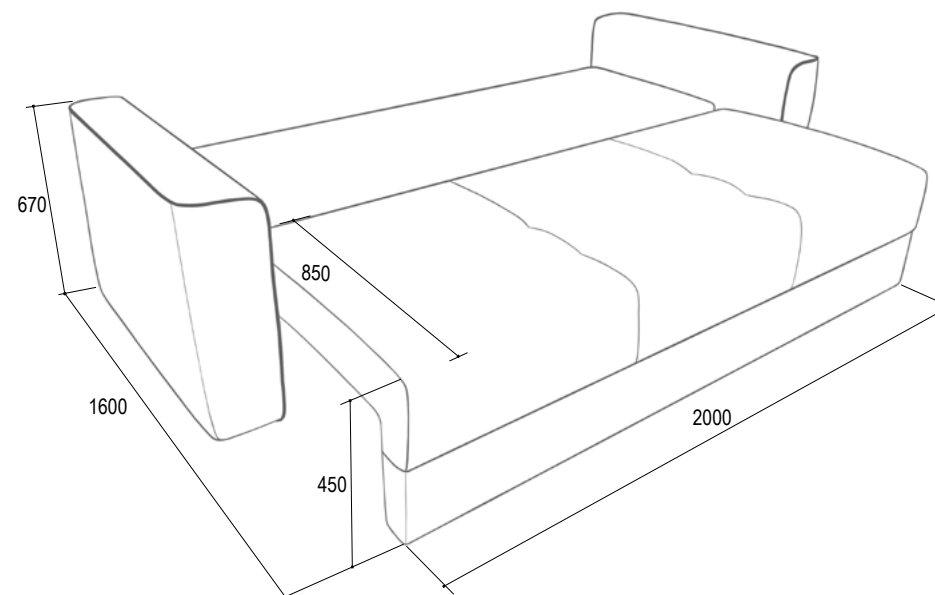

Механизм трансформации:	Тик-так
Наполнение сиденья:	ППУ 100 мм ST 25/36
Высота сиденья:	450 мм
Глубина сиденья:	850 мм
Чехол дивана:	Несъёмный, тканевый
Жесткость:	Мягкая
Число мест:	3
Подлокотники:	Тканевые
Высота подлокотника:	670 мм
Материал подлокотника:	Ткань
Ящик для белья:	Есть, 1 секция (1940x600x240 мм)
Возможность добавлять, убирать модули:	Нет
Тип дивана:	Прямой
Опоры (ножки):	Пластиковые, h 35 мм
Наполнение подушек спинки:	Крошка ППУ
Требуется сборка:	Да
Дополнительный декор:	Декоративные подушки
Декоративные подушки в комплекте:	4 шт.
Универсальность сборки:	Нет

Габариты:	2420x1070x950 мм
Габариты в разложенном виде:	2420x1600x670 мм
Габариты спального места:	2000x1540 мм
Количество упаковок:	2 шт
Упаковка 1 (габариты)	2010x830x620 мм
Упаковка 2 (габариты)	1090x410x680 мм
Общий вес:	117кг
Общий объем:	1,34м³

Допускается отклонение от габаритных размеров ±20 мм.