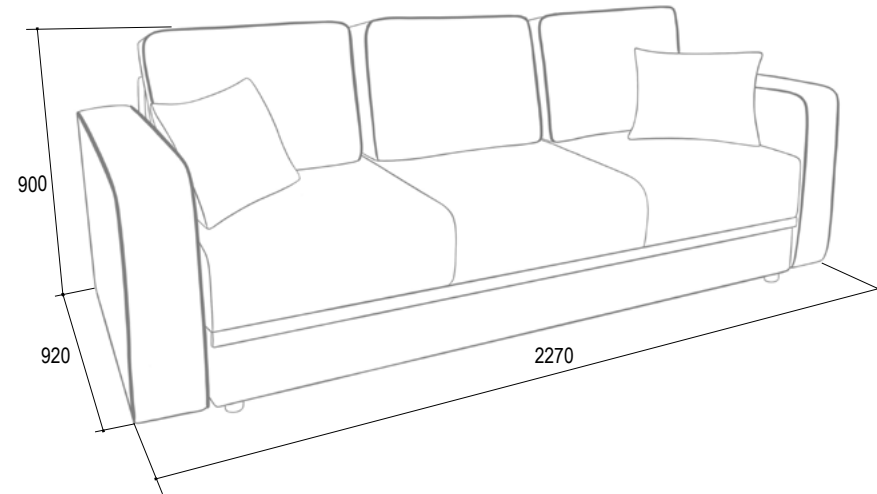

Механизм трансформации:	Еврокнижка
Наполнение сиденья:	ППУ 80мм ST 22/36
Высота сиденья:	430 мм
Глубина сиденья:	750мм
Чехол дивана:	Несъёмный, тканевый
Жесткость:	Средняя
Число мест:	3
Подлокотники:	Тканевые
Высота подлокотника:	610 мм
Материал подлокотника:	Ткань
Ящик для белья:	Есть, 2 секции (880x590x240 мм)
Возможность добавлять, убирать модули:	Нет
Тип дивана:	Прямой
Опоры (ножки):	Пластиковые, h 35 мм
Наполнение подушек спинки:	Крошка ППУ
Требуется сборка:	Да
Дополнительный декор:	Декоративная подушка
Декоративные подушки в комплекте:	Да, 2 шт.
Универсальность сборки:	Нет

Габариты:	2270x920x900 мм
Габариты в разложенном виде:	2270x1400x610 мм
Габариты спального места:	1940x1400 мм
Количество упаковок:	2
Упаковка 1 (габариты)	1960x740x560 мм
Упаковка 2 (габариты)	880x590x310 мм
Общий вес:	92,95 кг
Общий объём:	0,97 м³

Допускается отклонение от габаритных размеров ± 20 мм.