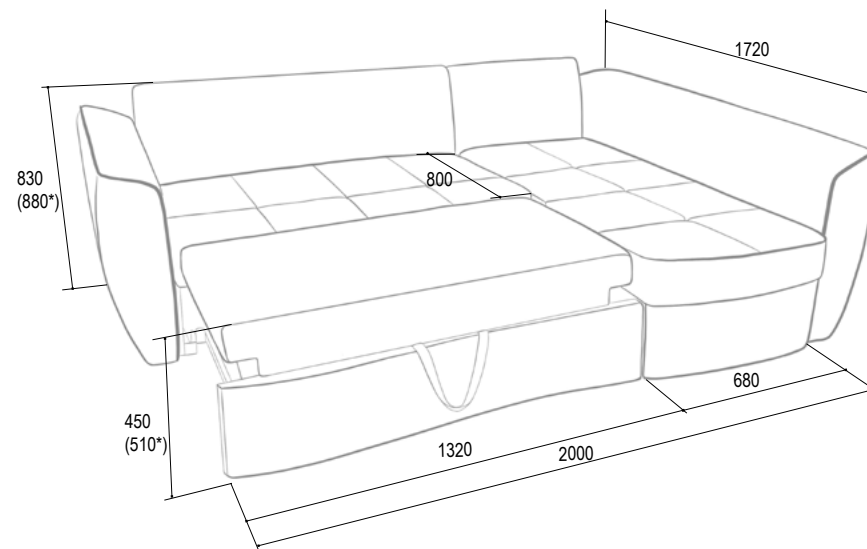

Механизм трансформации:	Венеция
Наполнение сиденья:	ППУ 100 мм ST 22/36 или НПБ*
Высота сиденья:	450 мм
Глубина сиденья:	800 мм
Чехол дивана:	Несъёмный, тканевый
Жесткость:	Средняя
Число мест:	3
Подлокотники:	Тканевые
Высота подлокотника:	750 мм (780 для НПБ)
Материал подлокотника:	Ткань
Ящик для белья:	Есть, 1 секция (1370x630x260 мм (310 мм для НПБ))
Возможность добавлять, убирать модули:	Нет
Тип дивана:	Угловой
Опоры (ножки):	Пластиковые, h 15 мм
Наполнение подушек спинки:	Крошка ППУ
Требуется сборка:	Да
Дополнительный декор:	Да
Декоративные подушки в комплекте:	4 шт
Универсальность сборки:	Нет

Габариты:	2450x1720x920 (970 мм для НПБ) мм
Габариты в разложенном виде:	2450x1720x830 (880 мм для НПБ) мм
Габариты спального места:	2000x1600 мм
Количество упаковок:	3
Упаковка 1 (габариты)	1350x900x880 мм
Упаковка 2 (габариты)	1750x730x880 мм
Упаковка 3 (габариты)	1750x450x760 мм
Общий вес:	123,8 кг (132,3 кг для НПБ)
Общий объём:	2,2 м³

*Независимый пружинный блок.

Допускается отклонение от габаритных размеров ±20 мм.