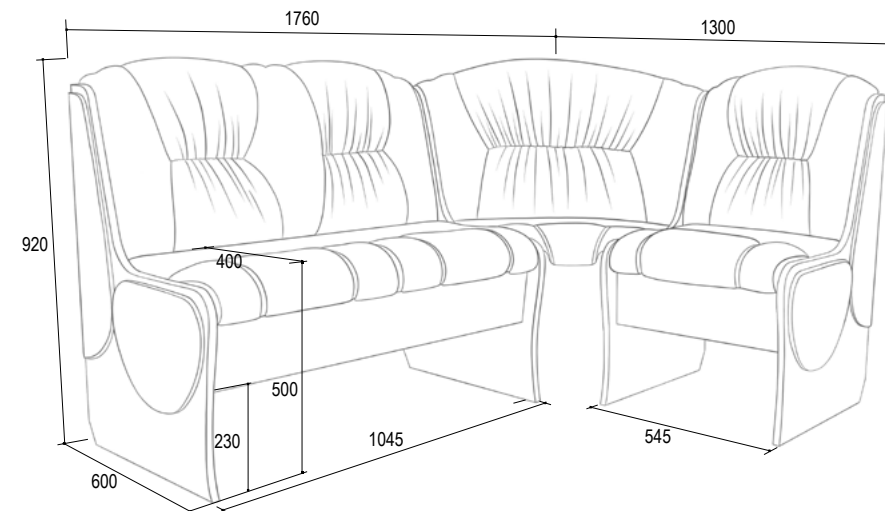

Механизм трансформации:	Не раскладывается
Наполнение сиденья:	ППУ 40 мм ST 22/36
Высота сиденья:	500 мм
Глубина сиденья:	400 мм
Чехол дивана:	Несъёмный, тканевый или иск. кожа
Жесткость:	Средняя
Число мест:	3
Подлокотники:	Нет
Высота подлокотника:	Нет
Материал подлокотника:	Нет
Ящик для белья:	Есть, 2 секции: (1000x240x190 мм) и (500x240x190 мм)
Возможность добавлять, убирать модули:	Нет
Тип дивана:	Кухонный уголок
Опоры (ножки):	Подпятники
Наполнение подушек спинки:	Нет
Требуется сборка:	Да
Дополнительный декор:	Мягкие накладки - 4 шт.
Декоративные подушки в комплекте:	Нет
Универсальность сборки:	Да

Габариты:	1760x1300x920 мм
Количество упаковок:	3 шт
Упаковка 1 (габариты)	1100x550x240 мм
Упаковка 2 (габариты)	930x520x270 мм
Упаковка 3 (габариты)	890x600x75 мм
Общий вес:	42,6 кг
Общий объём:	0,316 м³

Допускается отклонение от габаритных размеров ± 20 мм.