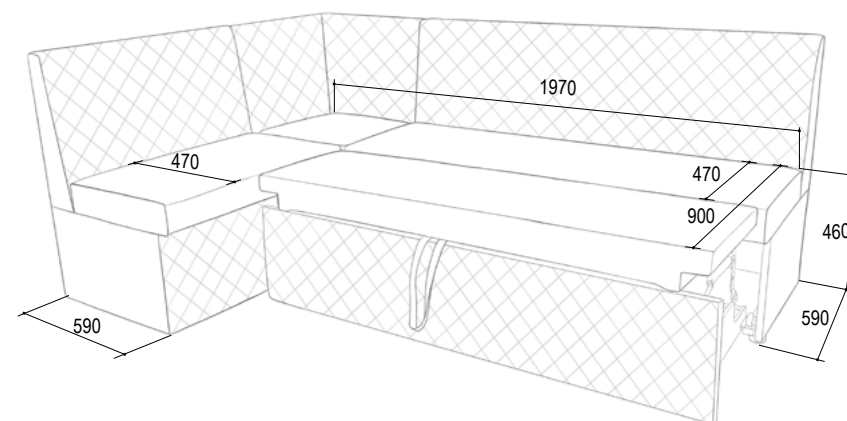

Механизм трансформации:	Дельфин
Наполнение сиденья:	ППУ 50 мм ST 22/36
Высота сиденья:	460 мм
Глубина сиденья:	470 мм
Чехол дивана:	Несъёмный, тканевый
Жесткость:	Средняя
Число мест:	3
Подлокотники:	Нет
Высота подлокотника:	Нет
Материал подлокотника:	Нет
Ящик для белья:	Есть, 2 секции: (760x300x520 мм) и (540x300x540 мм)
Возможность добавлять, убирать модули:	Нет
Тип дивана:	Кухонный уголок
Опоры (ножки):	Пластиковые, h 25 мм
Наполнение спинки:	Поролон
Требуется сборка:	Да
Дополнительный декор:	Нет
Декоративные подушки в комплекте:	Нет
Универсальность сборки:	Да

Габариты:	2100x1400x860 мм
Габариты в разложенном виде:	2100x1400x860 мм
Габариты спального места:	1970x900 мм
Количество упаковок:	3 шт
Упаковка 1 (габариты)	600x1500x580 мм
Упаковка 2 (габариты)	600x820x580 мм
Упаковка 3 (габариты)	600x700x580 мм
Общий вес:	95,85 кг
Общий объём:	1,05 м³

Допускается отклонение от габаритных размеров ± 20 мм.