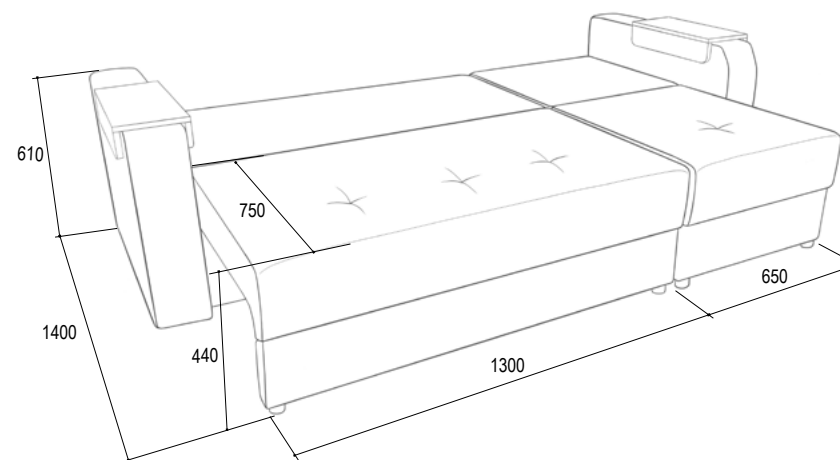

Механизм трансформации:	Еврокнижка
Наполнение сиденья:	ППУ 80 мм ST 22/36
Высота сиденья:	440 мм
Глубина сиденья:	750 мм
Чехол дивана:	Несъемный, тканевый
Жесткость:	Средняя
Число мест:	3
Подлокотники:	Тканевые, с подставкой из ЛДСП 16
Высота подлокотника:	610 мм
Материал подлокотника:	Ткань
Ящик для белья:	Есть, 3 секции: 1 - 500x550x240 мм 2 - 560x550x240 мм
Возможность добавлять, убирать модули:	Нет
Тип дивана:	Трансформер
Опоры (ножки):	Пластиковые, h 35 мм
Наполнение подушек спинки:	Крошка ППУ
Требуется сборка:	Да
Дополнительный декор:	Нет
Декоративные подушки в комплекте:	Нет
Универсальность сборки:	Да

Габариты:	2280x900x900 мм
Габариты в разложенном виде:	2280x1400x610 мм
Габариты спального места:	1950x1400 мм
Количество упаковок:	3
Упаковка 1 (габариты)	1300x780x660 мм
Упаковка 2 (габариты)	760x660x660 мм
Упаковка 3 (габариты)	950x600x350 мм
Общий вес:	98,8 кг
Общий объем:	0,97 м³

Допускается отклонение от габаритных размеров ± 20 мм.

Диван комплектуется двумя подставками размером 200x450x96 мм.