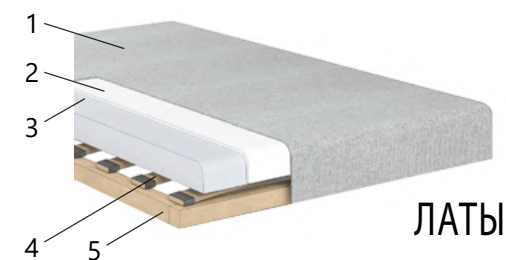

- Ткань (1)
- Синтепон (2)
- ППУ (поролон) (3)
- Ортопедические латы (4)
- Брус (5)