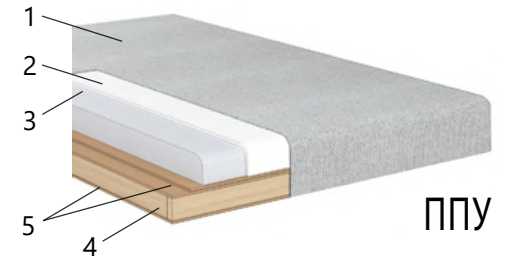

ППУ

- Ткань (1)
- Синтепон (2)
- ППУ (поролон) (3)
- Фанера (4)
- ДВП (5)