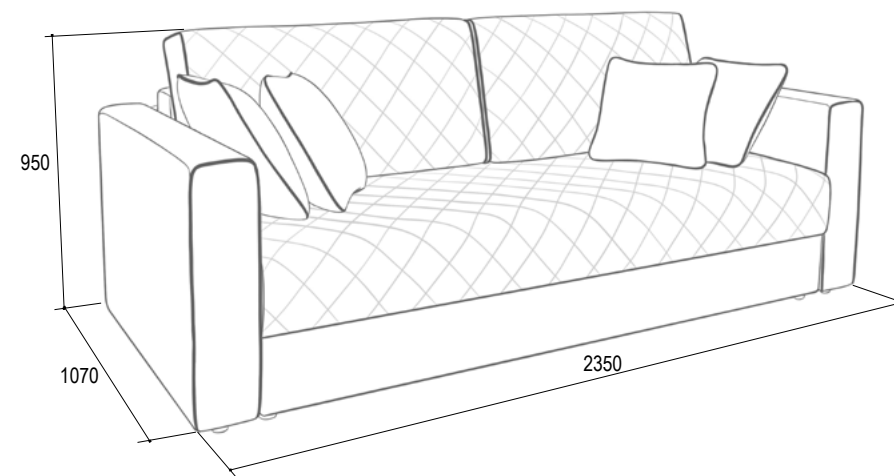

Механизм трансформации:	Тик-так
Наполнение сиденья:	ППУ 100 мм ST 25/36
Высота сиденья:	450 мм
Глубина сиденья:	850 мм
Чехол дивана:	Несъёмный, тканевый
Жесткость:	Мягкая
Число мест:	3
Подлокотники:	Тканевые
Высота подлокотника:	690 мм
Материал подлокотника:	Ткань
Ящик для белья:	Есть, 1 секция (1940x600x240 мм)
Возможность добавлять, убирать модули:	Нет
Тип дивана:	Прямой
Опоры (ножки):	Пластиковые, h 35 мм
Наполнение подушек спинки:	Крошка ППУ
Требуется сборка:	Да
Дополнительный декор:	Декоративные подушки
Декоративные подушки в комплекте:	Да, 4 шт.
Универсальность сборки:	Нет

Габариты:	2350x1070x950 мм
Габариты в разложенном виде:	2350x1600x690 мм
Габариты спального места:	2000x1520 мм
Количество упаковок:	2 шт
Упаковка 1 (габариты)	2030x850x650 мм
Упаковка 2 (габариты)	1090x350x710 мм
Общий вес:	112 кг
Общий объём:	1,39 м³

Допускается отклонение от габаритных размеров ± 20 мм.