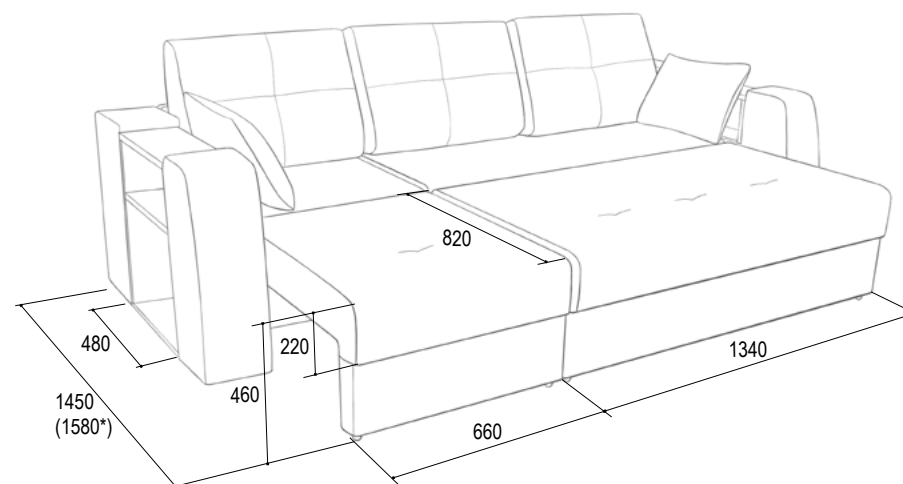

Механизм трансформации:	Еврокнижка
Наполнение сиденья:	ППУ 80 мм EL 25/45 или НПБ*
Высота сиденья:	460 мм
Глубина сиденья:	820 мм
Чехол дивана:	Несъёмный, тканевый
Жесткость:	Средняя
Число мест:	3
Подлокотники:	Комбинированные
Высота подлокотника:	660 мм
Материал подлокотника:	Ткань/ЛДСП
Ящик для белья:	Есть, 3 секции: (610x610x240 мм (200 мм для НПБ))
Возможность добавлять, убирать модули:	Нет
Тип дивана:	Трансформер
Опоры (ножки):	Пластиковые, h 35 мм
Наполнение подушек спинки:	Крошка ППУ
Требуется сборка:	Да
Дополнительный декор:	Да
Декоративные подушки в комплекте:	2 шт
Универсальность сборки:	Да

Габариты:	2400x1000(1050 для НПБ)x920 мм
Габариты в разложенном виде:	2400x1450(1580 для НПБ)x660 мм
Габариты спального места:	2000x1450 мм
Количество упаковок:	4
Упаковка 1 (габариты)	1350x820x660 мм
Упаковка 2 (габариты)	820x660x650 мм
Упаковка 3 (габариты)	1060x660x400 мм
Упаковка 4 (габариты)	2020x180x40 мм
Общий вес:	117,25 кг (127,9 кг для НПБ)
Общий объём:	1,22 м³ (1,38 м³ для НПБ)

*Независимый пружинный блок.

Допускается отклонение от габаритных размеров ±20 мм.