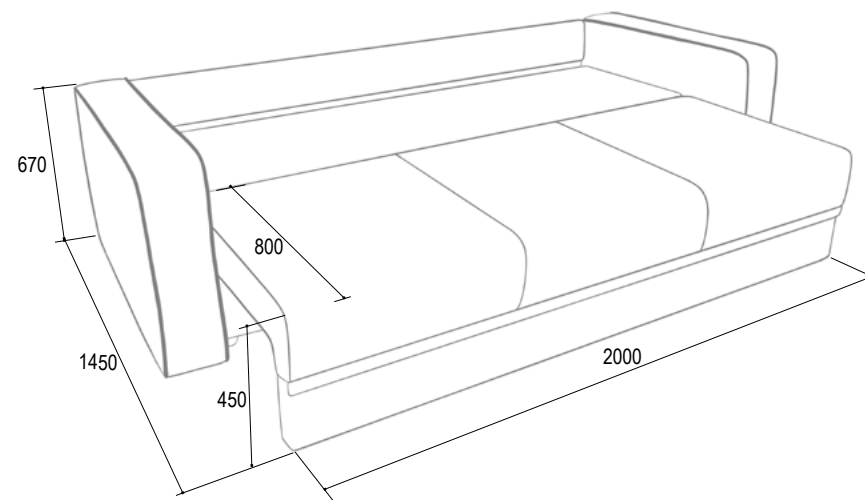

Механизм трансформации:	Тик-так
Наполнение сиденья:	ППУ 100 мм EL 25/45
Высота сиденья:	450 мм
Глубина сиденья:	800 мм
Чехол дивана:	Несъёмный, тканевый
Жесткость:	Средняя
Число мест:	3
Подлокотники:	Тканевые
Высота подлокотника:	670 мм
Материал подлокотника:	Ткань
Ящик для белья:	Есть, 1 секция (1950x615x240 мм)
Возможность добавлять, убирать модули:	Нет
Тип дивана:	Прямой
Опоры (ножки):	Пластиковые, h 35 мм
Наполнение подушек спинки:	Крошка ППУ
Требуется сборка:	Да
Дополнительный декор:	Декоративная подушка
Декоративные подушки в комплекте:	Да, 2 шт.
Универсальность сборки:	Нет

Габариты:	2360x950x900 мм
Габариты в разложенном виде:	2360x1450x670 мм
Габариты спального места:	2000x1450 мм
Количество упаковок:	2
Упаковка 1 (габариты)	2020x830x600 мм
Упаковка 2 (габариты)	1010x670x430 мм
Общий вес:	104,8 кг
Общий объём:	1,28 м³

Допускается отклонение от габаритных размеров ± 20 мм.