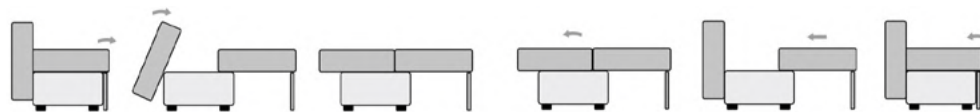

• Система трансформации механизма: ЕВРОКНИЖКА