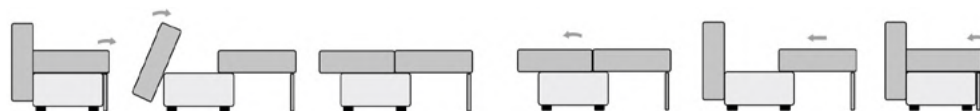

правый угол

П-образный

ППУ

-  Ткань (1)
-  Синтепон (2)
-  ППУ (поролон) (3)
-  Фанера (4)
-  ДВП (5)

• Система трансформации механизма: ЕВРОКНИЖКА

Механизм трансформации:	Еврокнижка
Наполнение сиденья:	ППУ 80 мм ST 22/36
Высота сиденья:	440 мм
Глубина сиденья:	750 мм
Чехол дивана:	Несъемный, тканевый
Жесткость:	Средняя
Число мест:	4
Подлокотники:	Тканевые, с подставкой из ЛДСП 16
Высота подлокотника:	610 мм
Материал подлокотника:	Ткань
Ящик для белья:	Есть, 4 секции: 2 - 500x550x240 мм 2 - 560x550x240 мм
Возможность добавлять, убирать модули:	Нет
Тип дивана:	Трансформер
Опоры (ножки):	Пластиковые, h 35 мм
Наполнение подушек спинки:	Крошка ППУ
Требуется сборка:	Да
Дополнительный декор:	Нет
Декоративные подушки в комплекте:	Нет
Универсальность сборки:	Да