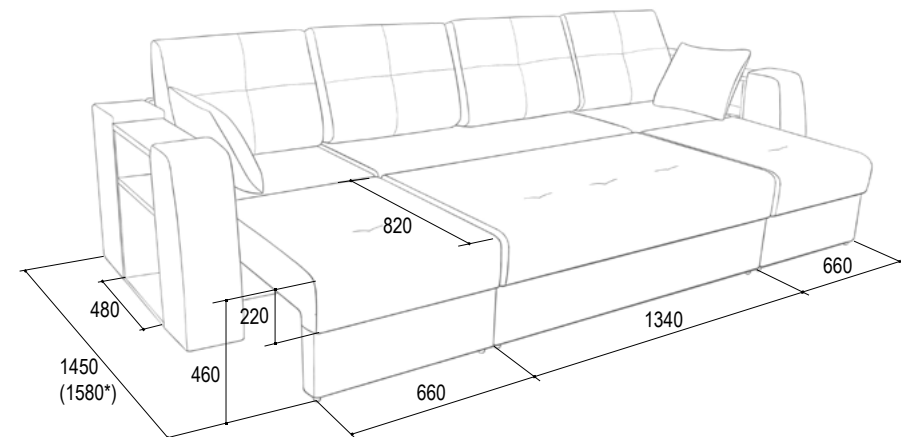

Механизм трансформации:	Еврокнижка
Наполнение сиденья:	ППУ 80 мм EL 25/45 или НПБ*
Высота сиденья:	460 мм
Глубина сиденья:	810 мм
Чехол дивана:	Несъёмный, тканевый
Жесткость:	Средняя
Число мест:	4
Подлокотники:	Комбинированные
Высота подлокотника:	660 мм
Материал подлокотника:	Ткань/ЛДСП
Ящик для белья:	Есть, 4 секции: (610x610x240 мм (200 мм для НПБ))
Возможность добавлять, убирать модули:	Нет
Тип дивана:	Трансформер
Опоры (ножки):	Пластиковые, h 35 мм
Наполнение подушек спинки:	Крошка ППУ
Требуется сборка:	Да
Дополнительный декор:	Да
Декоративные подушки в комплекте:	2 шт
Универсальность сборки:	Да

Габариты:	3060x1000(1050 для НПБ)x920 мм
Габариты в разложенном виде:	3060x1450(1580 для НПБ)x660 мм
Габариты спального места:	2660x1450 мм
Количество упаковок:	5
Упаковка 1 (габариты)	1350x820x660 мм
Упаковка 2, 5 (габариты)	820x660x650 мм - 2 шт.
Упаковка 3 (габариты)	1060x660x400 мм
Упаковка 4 (габариты)	2020x180x40 мм
Общий вес:	150,4 кг (160,5 кг для НПБ)
Общий объём:	1,53 м³ (1,88 м³ для НПБ)

*Независимый пружинный блок.

Допускается отклонение от габаритных размеров ±20 мм.