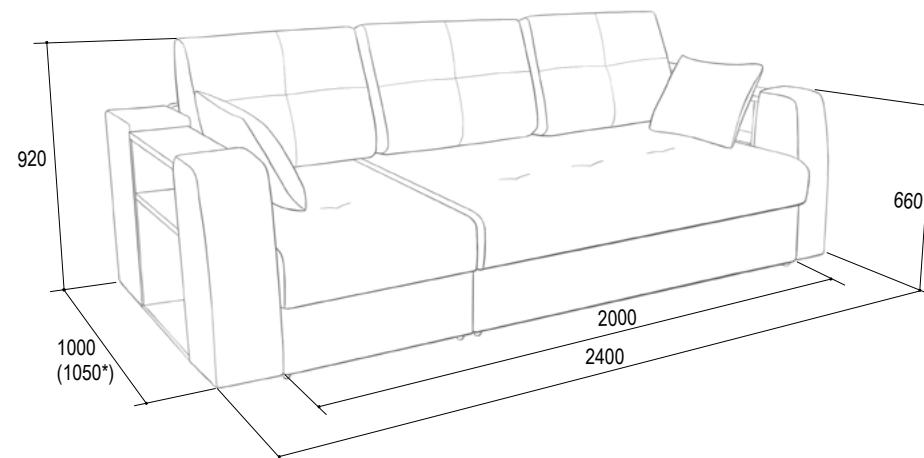

Механизм трансформации:	Еврокнижка
Наполнение сиденья:	ППУ 80 мм EL 25/45 или НПБ*
Высота сиденья:	460 мм
Глубина сиденья:	820 мм
Чехол дивана:	Несъёмный, тканевый
Жесткость:	Средняя
Число мест:	3
Подлокотники:	Комбинированные
Высота подлокотника:	660 мм
Материал подлокотника:	Ткань/ЛДСП
Ящик для белья:	Есть, 3 секции: (610x610x240 мм (200 мм для НПБ))
Возможность добавлять, убирать модули:	Нет
Тип дивана:	Трансформер
Опоры (ножки):	Пластиковые, h 35 мм
Наполнение подушек спинки:	Крошка ППУ
Требуется сборка:	Да
Дополнительный декор:	Да
Декоративные подушки в комплекте:	2 шт
Универсальность сборки:	Да

Габариты:	2400x1000(1050 для НПБ)x920 мм
Габариты в разложенном виде:	2400x1450(1580 для НПБ)x660 мм
Габариты спального места:	2000x1450 мм
Количество упаковок:	4
Упаковка 1 (габариты)	1350x820x660 мм
Упаковка 2 (габариты)	820x660x650 мм
Упаковка 3 (габариты)	1060x660x400 мм
Упаковка 4 (габариты)	2020x180x40 мм
Общий вес:	117,25 кг (127,9 кг для НПБ)
Общий объём:	1,22 м³ (1,38 м³ для НПБ)

*Независимый пружинный блок.

Допускается отклонение от габаритных размеров ±20 мм.