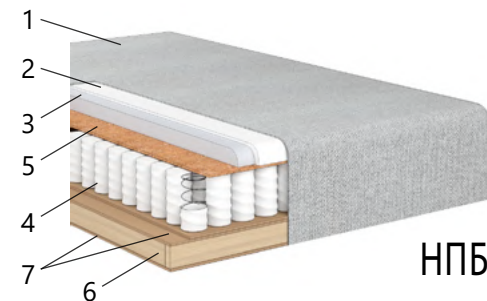

- Ткань (1)
- Синтепон (2)
- ППУ (поролон) (3)
- НПБ (независимый пружинный блок) (4)
- Кокосовая койра (5)
- Фанера (6)
- ДВП (7)