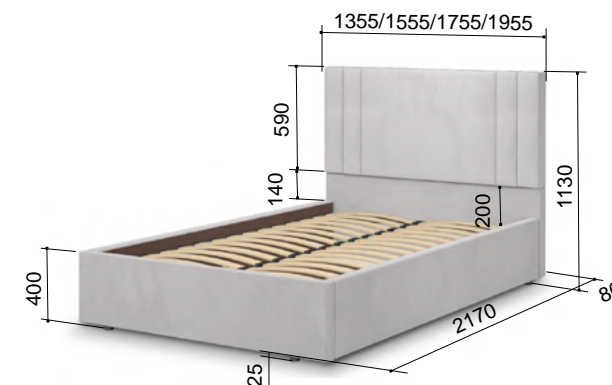

Для основания бельевого ящика используются поддоны из фанеры 10 мм, обтянутые технической тканью, которые крепятся к внутренней части кровати