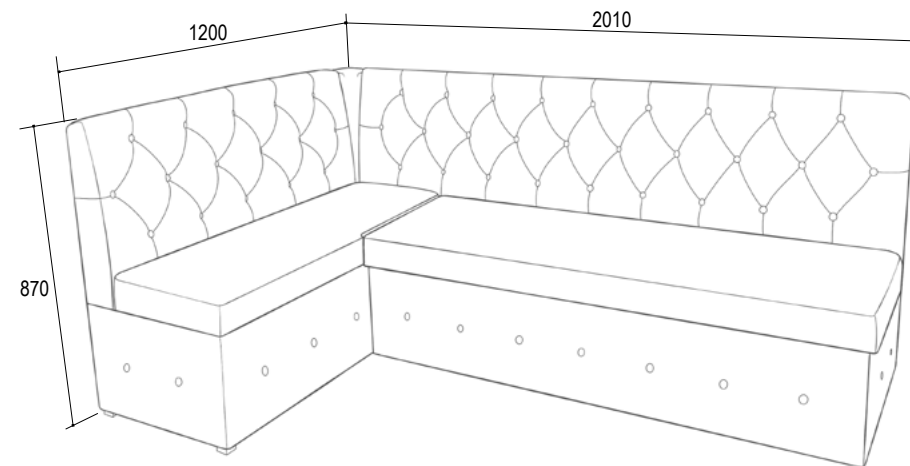

Механизм трансформации:	Дельфин
Наполнение сиденья:	ППУ 50 мм ST 22/36
Высота сиденья:	450 мм
Глубина сиденья:	400 мм и 500 мм
Чехол дивана:	Несъёмный, тканевый
Жесткость:	Средняя
Число мест:	3
Подлокотники:	Нет
Высота подлокотника:	Нет
Материал подлокотника:	Нет
Ящик для белья:	Есть (1080x470x320 мм)
Возможность добавлять, убирать модули:	Нет
Тип дивана:	Кухонный уголок
Опоры (ножки):	Пластиковые, h 25 мм
Наполнение подушек спинки:	Нет
Требуется сборка:	Да
Дополнительный декор:	Нет
Декоративные подушки в комплекте:	Нет
Универсальность сборки:	Нет

Габариты:	2010x1200x870 мм
Габариты в разложенном виде:	2010x1200x870 мм
Габариты спального места:	1900x900 мм
Количество упаковок:	2 шт
Упаковка 1 (габариты)	1890x580x610 мм
Упаковка 2 (габариты)	1220x520x540 мм
Общий вес:	84,6 кг
Общий объём:	1,015 м³

Допускается отклонение от габаритных размеров ± 20 мм.