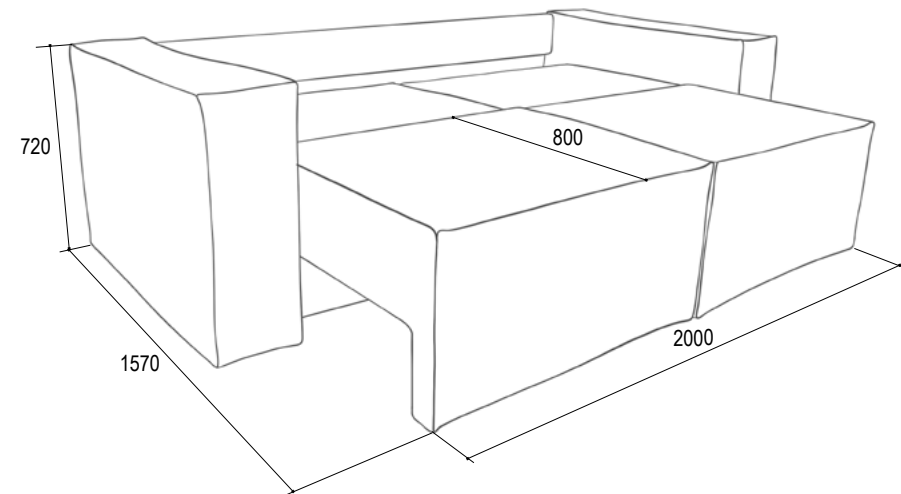

Механизм трансформации:	Тик-так
Наполнение сиденья:	НПБ* 140 мм
Высота сиденья:	500 мм
Глубина сиденья:	800 мм
Чехол дивана:	Несъемный, тканевый
Жесткость:	Средняя
Число мест:	3
Подлокотники:	Тканевые
Высота подлокотника:	720 мм
Материал подлокотника:	Ткань
Ящик для белья:	Есть, 2 секции - 950x665x200 мм
Возможность добавлять, убирать модули:	Нет
Тип дивана:	Прямой
Опоры (ножки):	Пластиковые, h 25 мм
Наполнение подушек спинки:	Крошка ППУ + синтепух
Требуется сборка:	Да
Дополнительный декор:	Нет
Декоративные подушки в комплекте:	Нет
Универсальность сборки:	Нет

Габариты:	2540x1140x1000 мм
Габариты в разложенном виде:	2540x1570x720 мм
Габариты спального места:	1570x2000 мм
Количество упаковок:	3 шт
Упаковка 1 (габариты)	2020x920x750 мм; 102,25 кг.
Упаковка 2 (габариты)	1160x550x720 мм; 37,5 кг.
Упаковка 3 (габариты)	2300x35x170 мм; кг; 4,05 кг.
Общий вес:	143,8 кг
Общий объем:	1,867 м³

*Независимый пружинный блок.

Допускается отклонение от габаритных размеров ±20 мм.