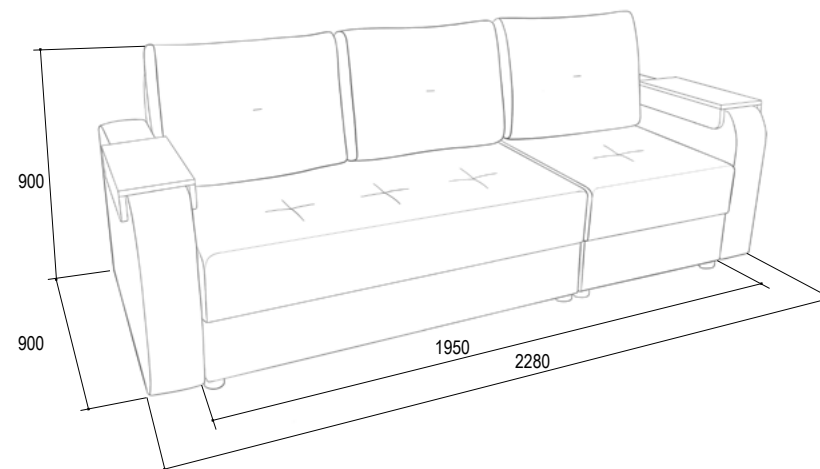

Механизм трансформации:	Еврокнижка
Наполнение сиденья:	ППУ 80 мм ST 22/36
Высота сиденья:	440 мм
Глубина сиденья:	750 мм
Чехол дивана:	Несъемный, тканевый
Жесткость:	Средняя
Число мест:	3
Подлокотники:	Тканевые, с подставкой из ЛДСП 16
Высота подлокотника:	610 мм
Материал подлокотника:	Ткань
Ящик для белья:	Есть, 3 секции: 1 - 500x550x240 мм 2 - 560x550x240 мм
Возможность добавлять, убирать модули:	Нет
Тип дивана:	Трансформер
Опоры (ножки):	Пластиковые, h 35 мм
Наполнение подушек спинки:	Крошка ППУ
Требуется сборка:	Да
Дополнительный декор:	Нет
Декоративные подушки в комплекте:	Нет
Универсальность сборки:	Да

Габариты:	2280x900x900 мм
Габариты в разложенном виде:	2280x1400x610 мм
Габариты спального места:	1950x1400 мм
Количество упаковок:	3
Упаковка 1 (габариты)	1300x780x660 мм
Упаковка 2 (габариты)	760x660x660 мм
Упаковка 3 (габариты)	950x600x350 мм
Общий вес:	98,8 кг
Общий объем:	0,97 м³

Допускается отклонение от габаритных размеров ± 20 мм.

Диван комплектуется двумя подставками размером 200x450x96 мм.