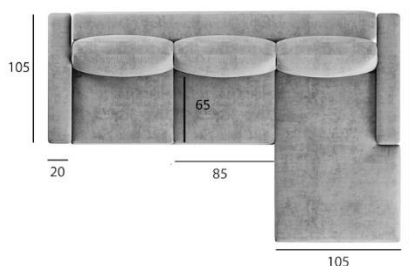

PALERMO (Палэрмо) с оттоманкой

Диван-кровать PALERMO с оттоманкой благодаря своим прямым линиям и пышным формам станет идеальным решением для любого современного стиля интерьера. Объемные подушки и широкие подлокотники пользуются последние годы особой популярностью. Мягкая комфортная посадка, просторное спальное место, емкость для хранения – всё это будет радовать всех членов семьи. Оттоманка позволит расположиться на диване с максимальным комфортом.

295

255

Характеристики:

Каркас	Сухой строганный брус, фанера
Основание	Резинотканевые ремни
Настил	Elax Medium 10 см + Elax Super Soft 5 см
Механизм	Тик-так
Размер спального места	129x255 см
Бельевой ящик	Есть
Наполнитель приспинных подушек	Синтепух
Чехол приспинных подушек	Съемный
Чехол декоративных подушек	-
Опоры/ножки	Пластиковые опоры
Высота опор	3,5 см
Количество опор	14 шт.
Спинка	В ткани дивана

Преимущества:

- Благодаря оттоманке, на диване можно разместиться в положении Relax (Релакс) – т.е. принять положение полулежа вытянув ноги
- В диване расположен ящик для хранения постельных принадлежностей
- На диване можно спать, не разбирая его
- Диван трансформируется в кровать, не повреждая напольное покрытие
- Благодаря механизму Тик-так, диван образует спальное место размером 129x255 см
- Механизм трансформации Тик-так подходит для ежедневного использования
- Спинка, выполненная в обивочной ткани, позволяет зонировать пространство помещения
- Диван может быть выполнен в любом типе ткани, цвете и фактуре
- Чехлы подушек легко снимаются с помощью молний, благодаря чему их можно чистить (в зависимости от вида обивочного материала)
- По индивидуальному заказу размеры дивана можно изменить
- Посадочные подушки крепятся на липы (специальные «липучки»), благодаря чему не смещаются во время отдыха, сохраняя привлекательный внешний вид дивана