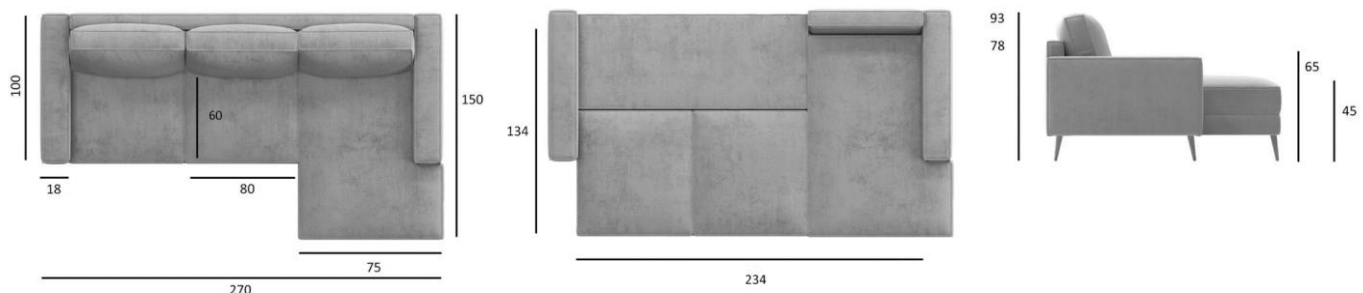

MADISON (Мэдисон) с оттоманкой

Диван-кровать MADISON с оттоманкой - это идеальное сочетание стиля и комфорта. Пышные формы и высокие утонченные металлические ножки притягивают к себе взгляды эстетов и любителей прекрасного. Диван станет центром притяжения во всех современных интерьерах. Кант, проходящий по всему дивану, слово очерчивая его контуры, придает ему особый шарм. Функциональность – это его второе достоинство, ведь он трансформируется в полноценную кровать, а оттоманка позволяет расположиться на диване с максимальным комфортом.

Характеристики:

Каркас	Сухой строганный брус, фанера
Основание	Резинотканевые ремни
Настил	Elax Medium 5 см + Elax Super Soft 5 см
Механизм	Тик-так
Размер спального места	134x234 см
Бельевой ящик	Есть
Наполнитель прispинных подушек	Синтепух
Чехол прispинных подушек	Съемный
Чехол декоративных подушек	-
Опоры/ножки	Металлические ножки
Высота ножек	15 см
Количество ножек	10 шт.
Спинка	В ткани дивана

Преимущества:

- Благодаря оттоманке, на диване можно разместиться в положении Relax (Релакс) – т.е. принять положение полулежа вытянув ноги
- Высокие опоры позволяют с легкостью проводить под диваном сухую и влажную уборку
- На диване можно спать, не разбирая его
- В диване расположен ящик для хранения постельных принадлежностей
- Диван трансформируется в кровать, не повреждая напольное покрытие
- Благодаря механизму Тик-так, диван образует спальное место размером 134x234 см
- Механизм трансформации Тик-так подходит для ежедневного использования
- Спинка, выполненная в обивочной ткани, позволяет зонировать пространство помещения
- Диван может быть выполнен в любом типе ткани, цвете и фактуре
- Чехлы подушек легко снимаются с помощью молний, благодаря чему их можно чистить (в зависимости от вида обивочного материала)
- По индивидуальному заказу размеры дивана можно изменить