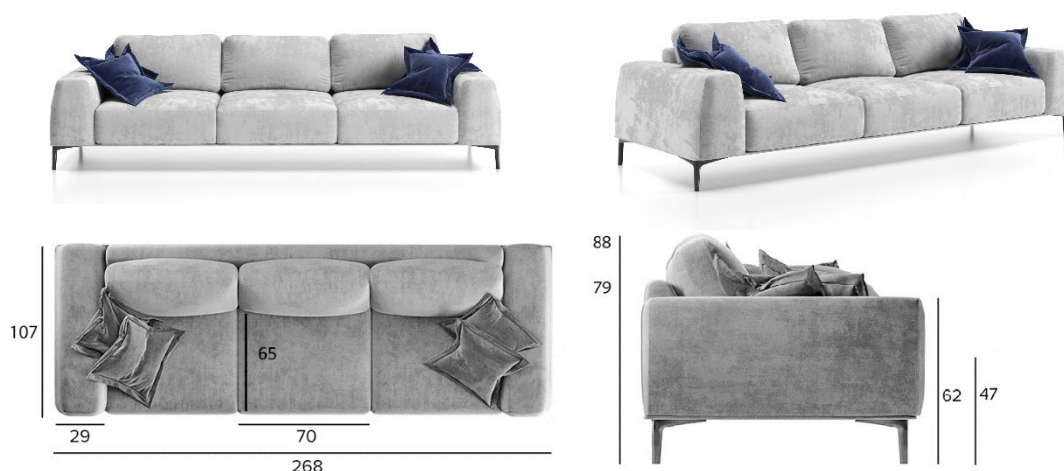

Product Book 2
Каталог (модельный ряд)

CLOUD•design

МОДЕЛЬНЫЙ РЯД

CLOUD (Клáуд)

Двухсекционный прямой диван CLOUD создает ощущение невесомости в пространстве любого интерьера. Изящные тонкие ножки придают дивану эффект парения. Широкие подлокотники, аккуратные изгибы и воздушное пространство – все это его абсолютно неоспоримые преимущества. Диван CLOUD – это концентрация комфорта и уюта благодаря мягкой пене, которая как облако обнимает и погружает в мир отдыха. Оправдывая свое название, диван CLOUD станет одним из любимых мест отдыха в доме.

Характеристики:

Каркас	Сухой строганный брус, фанера
Основание	Резинотканевые ремни
Настил	Elax Medium 10 см + Elax Super Soft 5 см
Механизм	нет
Размер спального места	-
Бельевой ящик	Нет
Наполнитель приспинных подушек	Синтепух
Чехол приспинных подушек	Съемный
Декоративные подушки	Не входят в комплект
Опоры/ножки	Металлические ножки
Высота ножек	15 см
Количество ножек	5 шт.
Спинка	В ткани дивана

CLOUD (Клáуд)

Трёхсекционный прямой диван CLOUD создает ощущение невесомости в пространстве любого интерьера. Изящные тонкие ножки придают дивану эффект парения. Широкие подлокотники, аккуратные изгибы и воздушное пространство – все это его абсолютно неоспоримые преимущества. Диван CLOUD – это концентрация комфорта и уюта благодаря мягкой пене, которая как облако обнимает и погружает в мир отдыха. Оправдывая свое название, диван CLOUD станет одним из любимых мест отдыха в доме.