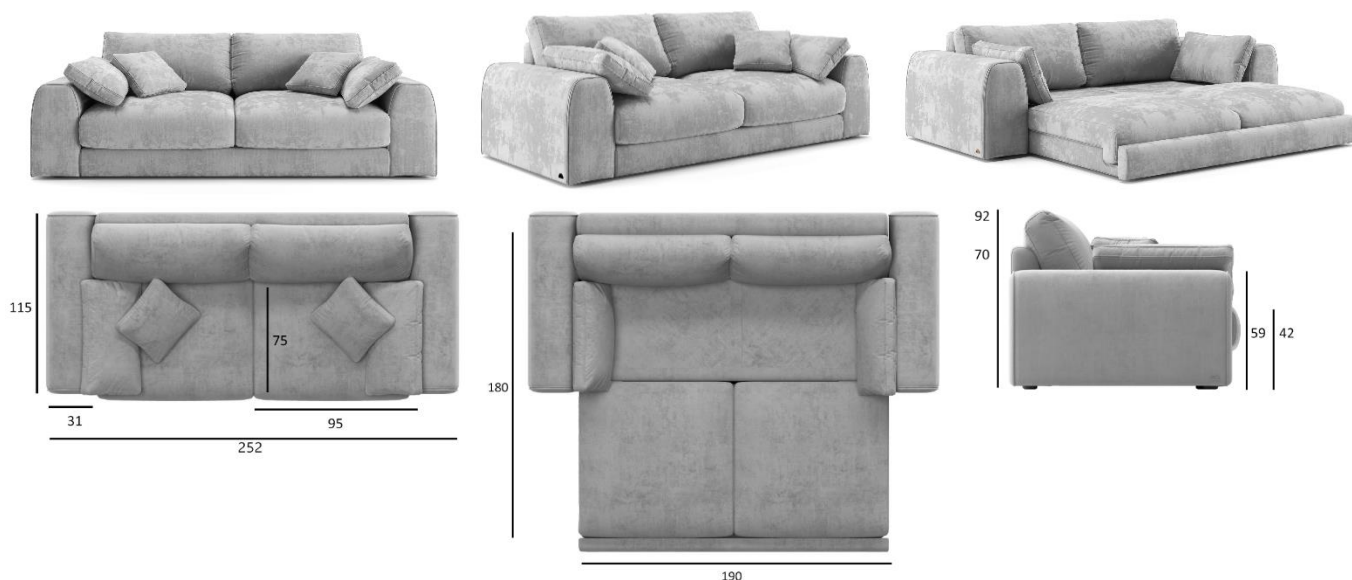

НОВИНКА

ISLAND (Айлэнд) прямой

Прямой диван-кровать ISLAND - это целый остров комфорта. Невероятно мягкий диван с заниженной глубокой посадкой и обтекаемой формой подлокотников как никогда актуален и востребован во всех современных интерьерах. Диван ISLAND привлекает внимание прямыми лаконичными линиями и объемными формами. Кант, проходящий по подлокотникам и декоративным подушкам, завершает его образ, аккуратно подчеркивая плавные линии.

Характеристики:

Каркас	Сухой строганный брус, фанера	
Основание	Резинотканевые ремни	
Вариант 1	Настил	Elax Medium 5 см + Elax Super Soft 5 см
	Механизм	Выкатной
	Размер спального места	180x190 см
Вариант 2	Настил	Memory Foam 10 см
	Механизм	без механизма
	Размер спального места	-
Бельевой ящик	нет	
Наполнитель прispинных подушек	Синтепух	
Чехол прispинных подушек	Съемный	
Чехол декоративных подушек	Несъемный	
Опоры/ножки	Пластиковые опоры	
Высота опор	3,5 см	
Количество опор	10 шт.	
Спинка	В ткани дивана	

Преимущества:

1. Благодаря выкатному механизму диван трансформируется в спальное место 180x190 см
   - Спинка, выполненная в обивочной ткани, позволяет зонировать пространство помещения
   - Диван может быть выполнен в любом типе ткани, цвете и фактуре
   - Чехлы подушек легко снимаются с помощью молний, благодаря чему их можно чистить (в зависимости от вида обивочного материала)
   - Декоративные подушки не входят в комплект и заказываются отдельно в любом количестве по желанию покупателя
   - По индивидуальному заказу размеры дивана можно изменить
2. *** По индивидуальному заказу диван может быть выполнен без механизма трансформации с пеной, обладающей эффектом памяти.**