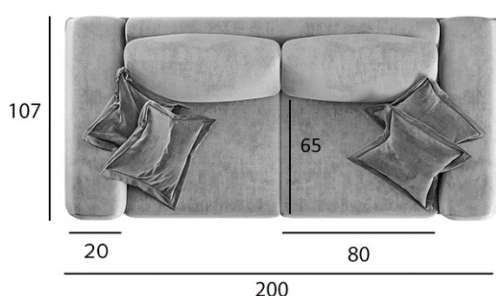

Product Book 2
Каталог (модельный ряд)

CLOUD•design

МОДЕЛЬНЫЙ РЯД

CLOUD (Клáуд)

Двухсекционный прямой диван CLOUD создает ощущение невесомости в пространстве любого интерьера. Изящные тонкие ножки придают дивану эффект парения. Широкие подлокотники, аккуратные изгибы и воздушное пространство – все это его абсолютно неоспоримые преимущества. Диван CLOUD – это концентрация комфорта и уюта благодаря мягкой пене, которая как облако обнимает и погружает в мир отдыха. Оправдывая свое название, диван CLOUD станет одним из любимых мест отдыха в доме.

Характеристики:

Каркас	Сухой строганный брус, фанера
Основание	Резинотканевые ремни
Настил	Elax Medium 10 см + Elax Super Soft 5 см
Механизм	нет
Размер спального места	-
Бельевой ящик	Нет
Наполнитель приспинных подушек	Синтепух
Чехол приспинных подушек	Съемный
Декоративные подушки	Не входят в комплект
Опоры/ножки	Металлические ножки
Высота ножек	15 см
Количество ножек	5 шт.
Спинка	В ткани дивана