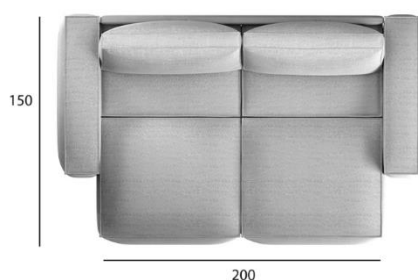

LEONARDO (Леона́рдо) прямой

Прямой диван-кровать LEONARDO впечатляет своей функциональностью. Благодаря независимой посекционной трансформации модулей, можно превращать прямой диван в диван с оттоманкой с левой или с правой стороны – по настроению. Возможность трансформировать секции независимо друг от друга – это подарок для отдыхающих с разными предпочтениями по комфорту посадки. Объемные формы дивана и притягивающий взгляд декоративный кант по всему его периметру – безусловный тренд современной мягкой мебели. Диван идеален для интерьеров в стиле Лофт.

Характеристики:

Каркас	Сухой строганный брус, фанера
Основание	Резинотканевые ремни
Настил	Elax Medium 10 см + Elax Super Soft 5 см
Механизм	Тик-так
Размер спального места	150x200 см
Бельевой ящик	Есть
Наполнитель приспинных подушек	Синтепух
Чехол приспинных подушек	Съемный
Чехол декоративных подушек	-
Опоры/ножки	Пластиковые опоры
Высота опор	3,5 см
Количество опор	14 шт.
Спинка	В ткани дивана

Преимущества:

- Благодаря посекционной трансформации модулей, на диване можно разместиться в положении Relax (Релáкс) – т.е. принять положение полулежа вытянув ноги, как одному, так и нескольким гостям или членам семьи
- В диване расположен ящик для хранения постельных принадлежностей
- На диване можно спать, не разбирая его
- Благодаря механизму Тик-так, диван образует спальное место размером 150x200 см
- Механизм трансформации Тик-так подходит для ежедневного использования
- Спинка, выполненная в обивочной ткани, позволяет зонировать пространство помещения
- Диван может быть выполнен в любом типе ткани, цвете и фактуре
- Чехлы подушек легко снимаются с помощью молний, благодаря чему их можно чистить (в зависимости от вида обивочного материала)
- По индивидуальному заказу размеры дивана можно изменить