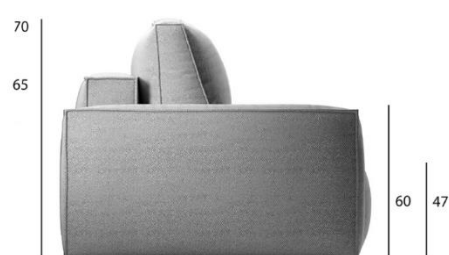

LEONARDO (Леона́рдо) прямой

Прямой диван-кровать LEONARDO впечатляет своей функциональностью. Благодаря независимой посекционной трансформации модулей, можно превращать прямой диван в диван с оттоманкой с левой или с правой стороны – по настроению. Возможность трансформировать секции независимо друг от друга – это подарок для отдыхающих с разными предпочтениями по комфорту посадки. Объемные формы дивана и притягивающий взгляд декоративный кант по всему его периметру – безусловный тренд современной мягкой мебели. Диван идеален для интерьеров в стиле Лофт.

Характеристики:

Каркас	Сухой строганный брус, фанера
Основание	Резинотканевые ремни
Настил	Elax Medium 10 см + Elax Super Soft 5 см
Механизм	Тик-так
Размер спального места	150x200 см
Бельевой ящик	Есть
Наполнитель приспинных подушек	Синтепух
Чехол приспинных подушек	Съемный
Чехол декоративных подушек	-
Опоры/ножки	Пластиковые опоры
Высота опор	3,5 см
Количество опор	14 шт.
Спинка	В ткани дивана

Преимущества:

- Благодаря посекционной трансформации модулей, на диване можно разместиться в положении Relax (Релáкс) – т.е. принять положение полулежа вытянув ноги, как одному, так и нескольким гостям или членам семьи
- В диване расположен ящик для хранения постельных принадлежностей
- На диване можно спать, не разбирая его
- Благодаря механизму Тик-так, диван образует спальное место размером 150x200 см
- Механизм трансформации Тик-так подходит для ежедневного использования
- Спинка, выполненная в обивочной ткани, позволяет зонировать пространство помещения
- Диван может быть выполнен в любом типе ткани, цвете и фактуре
- Чехлы подушек легко снимаются с помощью молний, благодаря чему их можно чистить (в зависимости от вида обивочного материала)
- По индивидуальному заказу размеры дивана можно изменить