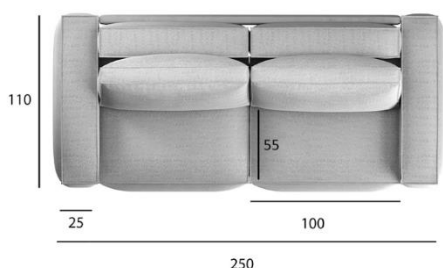

LEONARDO (Леона́рдо) прямой

Прямой диван-кровать LEONARDO впечатляет своей функциональностью. Благодаря независимой посекционной трансформации модулей, можно превращать прямой диван в диван с оттоманкой с левой или с правой стороны – по настроению. Возможность трансформировать секции независимо друг от друга – это подарок для отдыхающих с разными предпочтениями по комфорту посадки. Объемные формы дивана и притягивающий взгляд декоративный кант по всему его периметру – безусловный тренд современной мягкой мебели. Диван идеален для интерьеров в стиле Лофт.

Характеристики:

Каркас	Сухой строганный брус, фанера
Основание	Резинотканевые ремни
Настил	Elax Medium 10 см + Elax Super Soft 5 см
Механизм	Тик-так
Размер спального места	150x200 см
Бельевой ящик	Есть
Наполнитель приспинных подушек	Синтепух
Чехол приспинных подушек	Съемный
Чехол декоративных подушек	-
Опоры/ножки	Пластиковые опоры
Высота опор	3,5 см
Количество опор	14 шт.
Спинка	В ткани дивана

Преимущества:

- Благодаря посекционной трансформации модулей, на диване можно разместиться в положении Relax (Релáкс) – т.е. принять положение полулежа вытянув ноги, как одному, так и нескольким гостям или членам семьи
- В диване расположен ящик для хранения постельных принадлежностей
- На диване можно спать, не разбирая его
- Благодаря механизму Тик-так, диван образует спальное место размером 150x200 см
- Механизм трансформации Тик-так подходит для ежедневного использования
- Спинка, выполненная в обивочной ткани, позволяет зонировать пространство помещения
- Диван может быть выполнен в любом типе ткани, цвете и фактуре
- Чехлы подушек легко снимаются с помощью молний, благодаря чему их можно чистить (в зависимости от вида обивочного материала)
- По индивидуальному заказу размеры дивана можно изменить