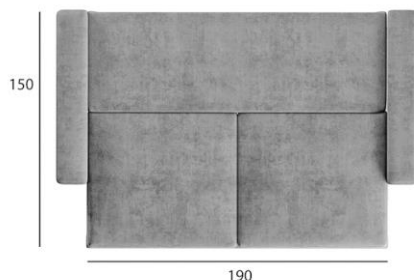

PALERMO (Палэрмо) прямой

Прямой диван-кровать PALERMO благодаря своим прямым линиям и пышным формам станет идеальным решением для любого современного стиля интерьера. Объемные подушки и широкие подлокотники пользуются последние годы особой популярностью. Мягкая комфортная посадка, просторное спальное место, емкость для хранения – это все то, что будет радовать всех членов семьи.

Характеристики:

Каркас	Сухой строганный брус, фанера
Основание	Резинотканевые ремни
Настил	Elax Medium 10 см + Elax Super Soft 5 см
Механизм	Тик-так
Размер спального места	150x190 см
Бельевой ящик	Есть
Наполнитель приспинных подушек	Синтепух
Чехол приспинных подушек	Съемный
Чехол декоративных подушек	-
Опоры/ножки	Пластиковые опоры
Высота опор	3,5 см
Количество опор	10 шт.
Спинка	В ткани дивана

Преимущества:

- В диване расположен ящик для хранения постельных принадлежностей
- На диване можно спать, не разбирая его
- Диван трансформируется в кровать, не повреждая напольное покрытие
- Благодаря механизму Тик-так, диван образует спальное место размером 150x190 см
- Механизм трансформации Тик-так подходит для ежедневного использования
- Спинка, выполненная в обивочной ткани, позволяет зонировать пространство помещения
- Диван может быть выполнен в любом типе ткани, цвете и фактуре
- Чехлы подушек легко снимаются с помощью молний, благодаря чему их можно чистить (в зависимости от вида обивочного материала)
- По индивидуальному заказу размеры дивана можно изменить
- Посадочные подушки крепятся на липы (специальные «липучки»), благодаря чему не смещаются во время отдыха, сохраняя привлекательный внешний вид дивана
- К дивану в разобранном виде можно подойти с двух сторон, как кровати, т.к. у него отсутствует задняя спинка