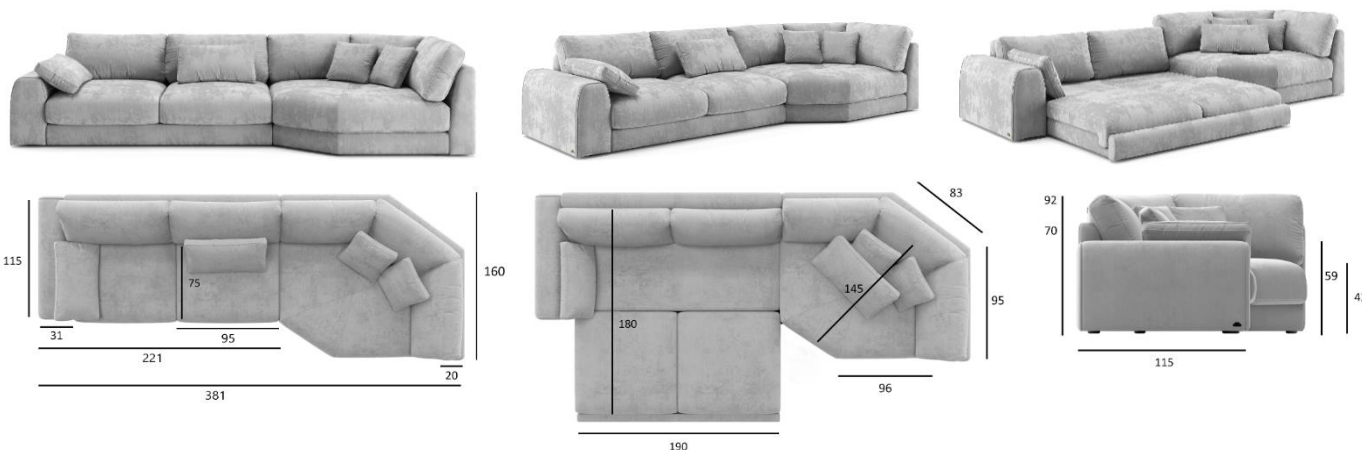

НОВИНКА

ISLAND (Айлэнд) с шезлонгом

Диван-кровать ISLAND с шезлонгом - это целый остров комфорта. Невероятно мягкий диван с заниженной глубокой посадкой и обтекаемой формой подлокотников как никогда актуален и востребован во всех современных интерьерах. Диван ISLAND привлекает внимание прямыми лаконичными линиями и объемными формами. Кант, проходящий по подлокотникам и декоративным подушкам, завершает его образ, аккуратно подчеркивая плавные линии. Шезлонг станет идеальным решением для размещения дивана в эркерном пространстве.

Характеристики:

Каркас		Сухой строганный брус, фанера
Основание		Резинотканевые ремни
Вариант 1	Настил	Elax Medium 5 см + Elax Super Soft 5 см
	Механизм	Выкатной
	Размер спального места	180x190 см
Вариант 2	Настил	Memory Foam 10 см
	Механизм	без механизма
	Размер спального места	-
Бельевой ящик		нет
Наполнитель приспинных подушек		Синтепух
Чехол приспинных подушек		Съемный
Чехол декоративных подушек		Несъемный
Опоры/ножки		Пластиковые опоры
Высота опор		3,5 см
Количество опор		19 шт.
Спинка		В ткани дивана

Преимущества:

- С помощью шезлонга в эркерном помещении легко создать большое мягкое пространство для отдыха
- Благодаря выкатному механизму диван трансформируется в спальное место размером 180x190 см
- Спинка, выполненная в обивочной ткани, позволяет зонировать пространство помещения
- Диван может быть выполнен в любом типе ткани, цвете и фактуре
- Чехлы подушек легко снимаются с помощью молний, благодаря чему их можно чистить (в зависимости от вида обивочного материала)
- Декоративные подушки не входят в комплект и заказываются отдельно в любом количестве по желанию покупателя
- По индивидуальному заказу размеры дивана можно изменить

* По индивидуальному заказу диван может быть выполнен без механизма трансформации с пеной, обладающей эффектом памяти.