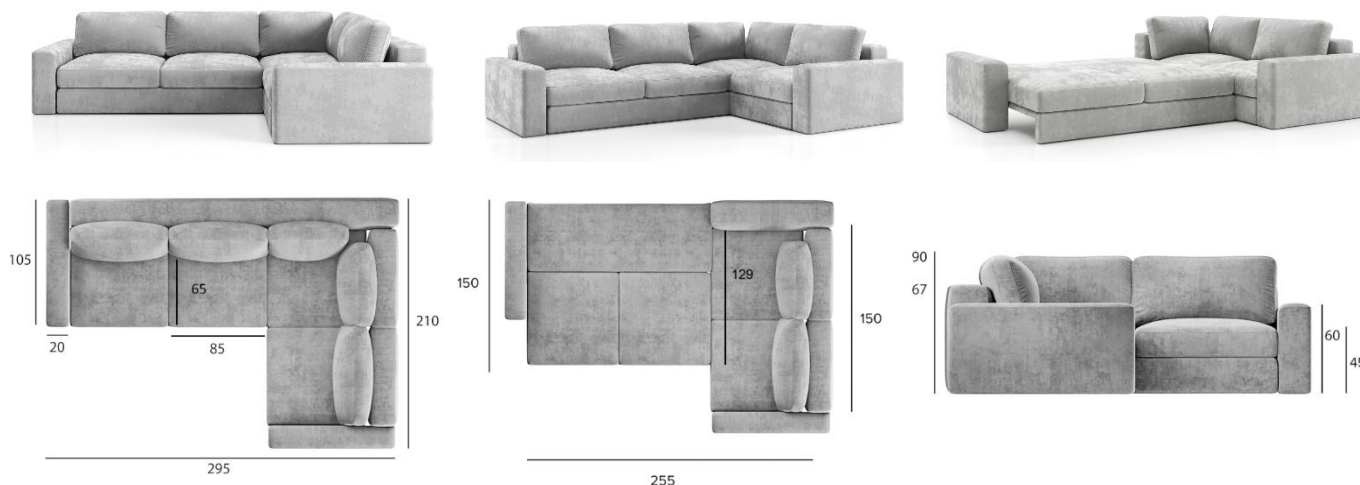

PALERMO (Палермо) угловой

Угловой диван-кровать PALERMO благодаря своим прямым линиям и пышным формам станет идеальным решением для любого современного стиля интерьера. Объемные подушки и широкие подлокотники пользуются последние годы особой популярностью. Мягкая комфортная посадка, просторное спальное место, емкость для хранения – всё это будет радовать всех членов семьи. На диване легко сможет разместиться большая компания.

Характеристики:

Каркас	Сухой строганный брус, фанера
Основание	Резинотканевые ремни
Настил	Elax Medium 10 см + Elax Super Soft 5 см
Механизм	Тик-так
Размер спального места	129x255 см
Бельевой ящик	Есть
Наполнитель приспинных подушек	Синтепух
Чехол приспинных подушек	Съемный
Чехол декоративных подушек	-
Опоры/ножки	Пластиковые опоры
Высота опор	3,5 см
Количество опор	18 шт.
Спинка	В ткани дивана

Преимущества:

- с помощью углового дивана в помещении легко создать большое мягкое угловое пространство для отдыха
- В диване расположен ящик для хранения постельных принадлежностей
- На диване можно спать, не разбирая его
- Диван трансформируется в кровать, не повреждая напольное покрытие
- Благодаря механизму Тик-так, диван образует спальное место размером 129x255 см
- Механизм трансформации Тик-так подходит для ежедневного использования
- Спинка, выполненная в обивочной ткани, позволяет зонировать пространство помещения
- Диван может быть выполнен в любом типе ткани, цвете и фактуре
- Чехлы подушек легко снимаются с помощью молний, благодаря чему их можно чистить (в зависимости от вида обивочного материала)
- По индивидуальному заказу размеры дивана можно изменить
- Посадочные подушки крепятся на липы (специальные «липучки»), благодаря чему не смещаются во время отдыха, сохраняя привлекательный внешний вид дивана