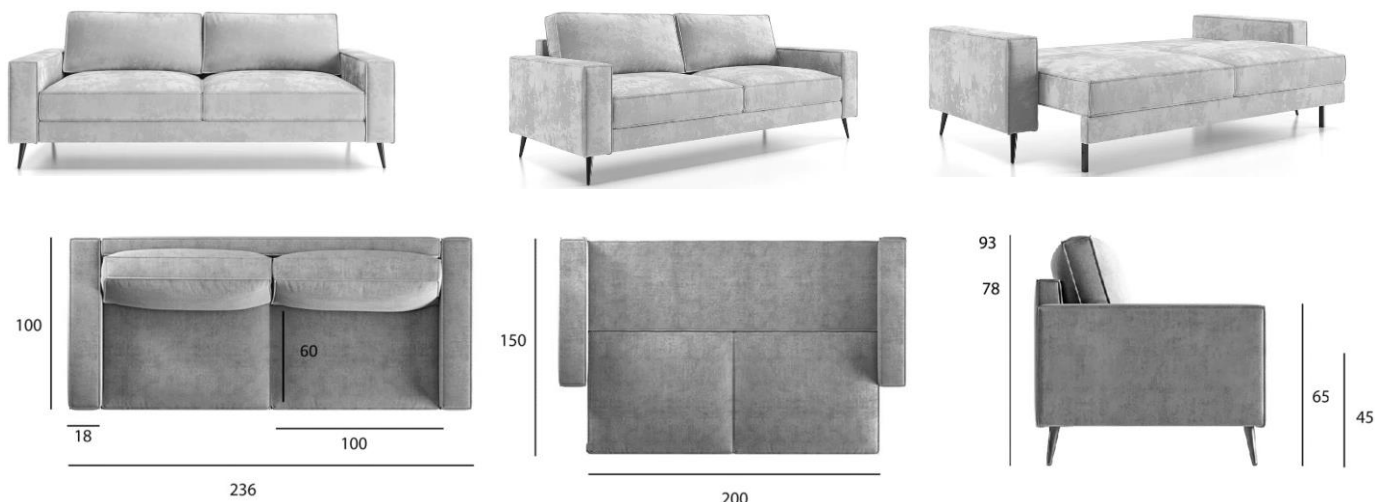

MADISON (Мэдисон)

Прямой диван-кровать MADISON - это идеальное сочетание стиля и комфорта. Пышные формы и высокие утонченные металлические ножки притягивают к себе взгляды эстетов и любителей прекрасного. Диван станет центром притяжения во всех современных интерьерах. Кант, проходящий по всему дивану, словно очерчивая его контуры, придает ему особый шарм. Функциональность – это его второе достоинство, ведь диван трансформируется в полноценную кровать.

Характеристики:

Каркас	Сухой строганный брус, фанера
Основание	Резинотканевые ремни
Настил	Elax Medium 5 см + Elax Super Soft 5 см
Механизм	Тик-так
Размер спального места	150x200 см
Бельевой ящик	Есть
Наполнитель приспинных подушек	Синтепух
Чехол приспинных подушек	Съемный
Чехол декоративных подушек	-
Опоры/ножки	Металлические ножки
Высота ножек	15 см
Количество ножек	5 шт.
Спинка	В ткани дивана

Преимущества:

- Высокие опоры позволяют с легкостью проводить под диваном сухую и влажную уборку
- На диване можно спать, не разбирая его
- В диване расположен ящик для хранения постельных принадлежностей
- Диван трансформируется в кровать, не повреждая напольное покрытие
- Благодаря механизму Тик-так, диван образует спальное место размером 150x200 см
- Механизм трансформации Тик-так подходит для ежедневного использования
- Спинка, выполненная в обивочной ткани, позволяет зонировать пространство помещения
- Диван может быть выполнен в любом типе ткани, цвете и фактуре
- Чехлы подушек легко снимаются с помощью молний, благодаря чему их можно чистить (в зависимости от вида обивочного материала)
- По индивидуальному заказу размеры дивана можно изменить
- К дивану в разобранном виде можно подойти с двух сторон, как кровати, т.к. у него отсутствует задняя спинка