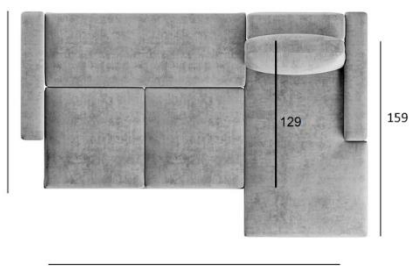

PALERMO (Палэрмо) с оттоманкой

Диван-кровать PALERMO с оттоманкой благодаря своим прямым линиям и пышным формам станет идеальным решением для любого современного стиля интерьера. Объемные подушки и широкие подлокотники пользуются последние годы особой популярностью. Мягкая комфортная посадка, просторное спальное место, емкость для хранения – всё это будет радовать всех членов семьи. Оттоманка позволит расположиться на диване с максимальным комфортом.

295

255

Характеристики:

Каркас	Сухой строганный брус, фанера
Основание	Резинотканевые ремни
Настил	Elax Medium 10 см + Elax Super Soft 5 см
Механизм	Тик-так
Размер спального места	129x255 см
Бельевой ящик	Есть
Наполнитель приспинных подушек	Синтепух
Чехол приспинных подушек	Съемный
Чехол декоративных подушек	-
Опоры/ножки	Пластиковые опоры
Высота опор	3,5 см
Количество опор	14 шт.
Спинка	В ткани дивана

Преимущества:

- Благодаря оттоманке, на диване можно разместиться в положении Relax (Релакс) – т.е. принять положение полулежа вытянув ноги
- В диване расположен ящик для хранения постельных принадлежностей
- На диване можно спать, не разбирая его
- Диван трансформируется в кровать, не повреждая напольное покрытие
- Благодаря механизму Тик-так, диван образует спальное место размером 129x255 см
- Механизм трансформации Тик-так подходит для ежедневного использования
- Спинка, выполненная в обивочной ткани, позволяет зонировать пространство помещения
- Диван может быть выполнен в любом типе ткани, цвете и фактуре
- Чехлы подушек легко снимаются с помощью молний, благодаря чему их можно чистить (в зависимости от вида обивочного материала)
- По индивидуальному заказу размеры дивана можно изменить
- Посадочные подушки крепятся на липы (специальные «липучки»), благодаря чему не смещаются во время отдыха, сохраняя привлекательный внешний вид дивана