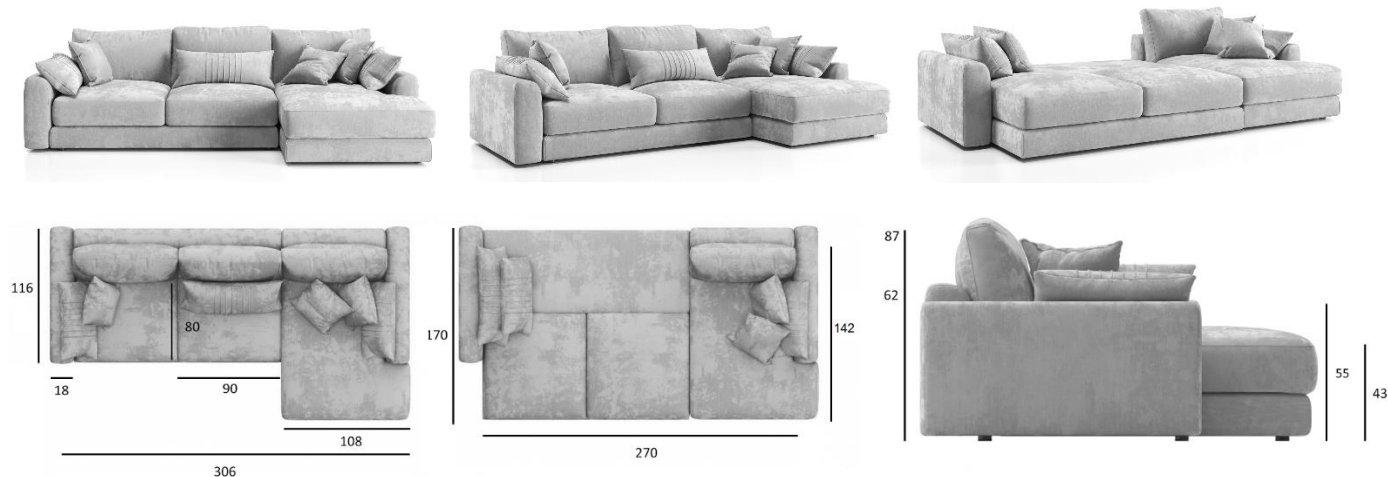

SHERLOCK (Шёрлок) с оттоманкой

Диван-кровать SHERLOCK с оттоманкой – это невероятно мягкий и просторный диван с глубокой посадкой. Настоящая находка для любителей «утопающего» эффекта. Округлая форма внутренней части подлокотников и декоративные подушки с окантовкой наделяют его особой привлекательностью. Диван SHERLOCK идеален для интерьеров в стиле Лофт и интерьеров в современном стиле.

Характеристики:

Каркас	Сухой строганный брус, древесно-стружечная плита (ДСП), фанера
Основание	Резинотканевые ремни
Настил	Elax Medium 10 см + Elax Super Soft 5 см
Механизм	Тик-так
Размер спального места	142x270 см
Бельевой ящик	Есть
Наполнитель приспинных подушек	Синтепух
Чехол приспинных подушек	Съемный
Чехол декоративных подушек	Несъемный
Опоры/ножки	Пластиковые опоры
Высота опор	3,5 см
Количество опор	10 шт.
Спинка	В ткани дивана

Преимущества:

- Благодаря оттоманке, на диване можно разместиться в положении Relax (Релáкс) – т.е. принять положение полулежа вытянув ноги
- В диване расположен ящик для хранения постельных принадлежностей
- На диване можно спать, не разбирая его
- Диван трансформируется в кровать, не повреждая напольное покрытие
- Благодаря механизму Тик-так, диван образует спальное место размером 142x270 см
- Механизм трансформации Тик-так подходит для ежедневного использования
- Спинка, выполненная в обивочной ткани, позволяет зонировать пространство помещения
- Диван может быть выполнен в любом типе ткани, цвете и фактуре
- Чехлы подушек легко снимаются с помощью молний, благодаря чему их можно чистить (в зависимости от вида обивочного материала)
- По индивидуальному заказу размеры дивана можно изменить
- Декоративные подушки не входят в комплект и заказываются отдельно в любом количестве по желанию покупателя