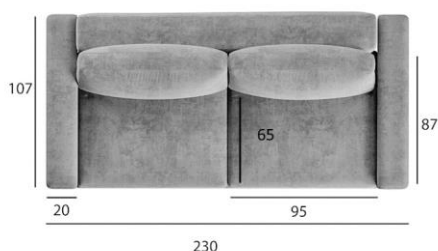

PALERMO (Палэрмо) прямой

Прямой диван-кровать PALERMO благодаря своим прямым линиям и пышным формам станет идеальным решением для любого современного стиля интерьера. Объемные подушки и широкие подлокотники пользуются последние годы особой популярностью. Мягкая комфортная посадка, просторное спальное место, емкость для хранения – это все то, что будет радовать всех членов семьи.

Характеристики:

Каркас	Сухой строганный брус, фанера
Основание	Резинотканевые ремни
Настил	Elax Medium 10 см + Elax Super Soft 5 см
Механизм	Тик-так
Размер спального места	150x190 см
Бельевой ящик	Есть
Наполнитель приспинных подушек	Синтепух
Чехол приспинных подушек	Съемный
Чехол декоративных подушек	-
Опоры/ножки	Пластиковые опоры
Высота опор	3,5 см
Количество опор	10 шт.
Спинка	В ткани дивана

Преимущества:

- В диване расположен ящик для хранения постельных принадлежностей
- На диване можно спать, не разбирая его
- Диван трансформируется в кровать, не повреждая напольное покрытие
- Благодаря механизму Тик-так, диван образует спальное место размером 150x190 см
- Механизм трансформации Тик-так подходит для ежедневного использования
- Спинка, выполненная в обивочной ткани, позволяет зонировать пространство помещения
- Диван может быть выполнен в любом типе ткани, цвете и фактуре
- Чехлы подушек легко снимаются с помощью молний, благодаря чему их можно чистить (в зависимости от вида обивочного материала)
- По индивидуальному заказу размеры дивана можно изменить
- Посадочные подушки крепятся на липы (специальные «липучки»), благодаря чему не смещаются во время отдыха, сохраняя привлекательный внешний вид дивана
- К дивану в разобранном виде можно подойти с двух сторон, как кровати, т.к. у него отсутствует задняя спинка