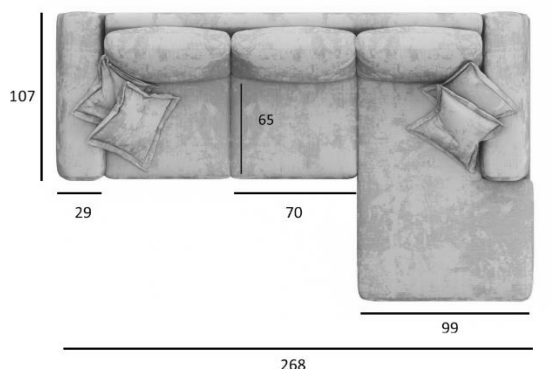

CLOUD (Клáуд) с оттоманкой

Диван CLOUD с оттоманкой создает ощущение невесомости в пространстве любого интерьера. Изящные тонкие ножки придают дивану эффект парения. Широкие подлокотники, аккуратные изгибы и воздушное пространство – все это его абсолютно неоспоримые преимущества. Диван CLOUD – это концентрация комфорта и уюта благодаря мягкой пене, которая как облако обнимает и погружает в мир отдыха. Оправдывая свое название, диван CLOUD станет одним из любимых мест отдыха в доме.

Характеристики:

Каркас	Сухой строганный брус, фанера
Основание	Резинотканевые ремни
Настил	Elax Medium 10 см + Elax Super Soft 5 см
Механизм	нет
Размер спального места	-
Бельевой ящик	нет
Наполнитель приспинных подушек	Синтепух
Чехол приспинных подушек	Съемный
Декоративные подушки	Не входят в комплект
Опоры/ножки	Металлические ножки
Высота ножек	15 см
Количество ножек	7 шт.
Спинка	В ткани дивана

Преимущества:

- Благодаря оттоманке, на диване можно разместиться в положении Relax (Релáкс) – т.е. принять положение полулежа вытянув ноги
- Высокие опоры позволяют с легкостью проводить под диваном сухую и влажную уборку
- Спинка, выполненная в обивочной ткани, позволяет зонировать пространство помещения
- Диван может быть выполнен в любом типе ткани, цвете и фактуре
- Чехлы подушек легко снимаются с помощью молний, благодаря чему их можно чистить (в зависимости от вида обивочного материала)
- Декоративные подушки не входят в комплект и заказываются отдельно в любом количестве по желанию покупателя
- В качестве дополнительной опции, можно подобрать цвет ножек, исходя из индивидуального предпочтения покупателя, например, черный, серый, хром, антроцит, белое золото и т.д.)
- По индивидуальному заказу размеры дивана можно изменить