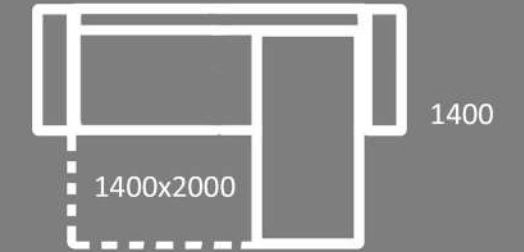

высота 950

2340