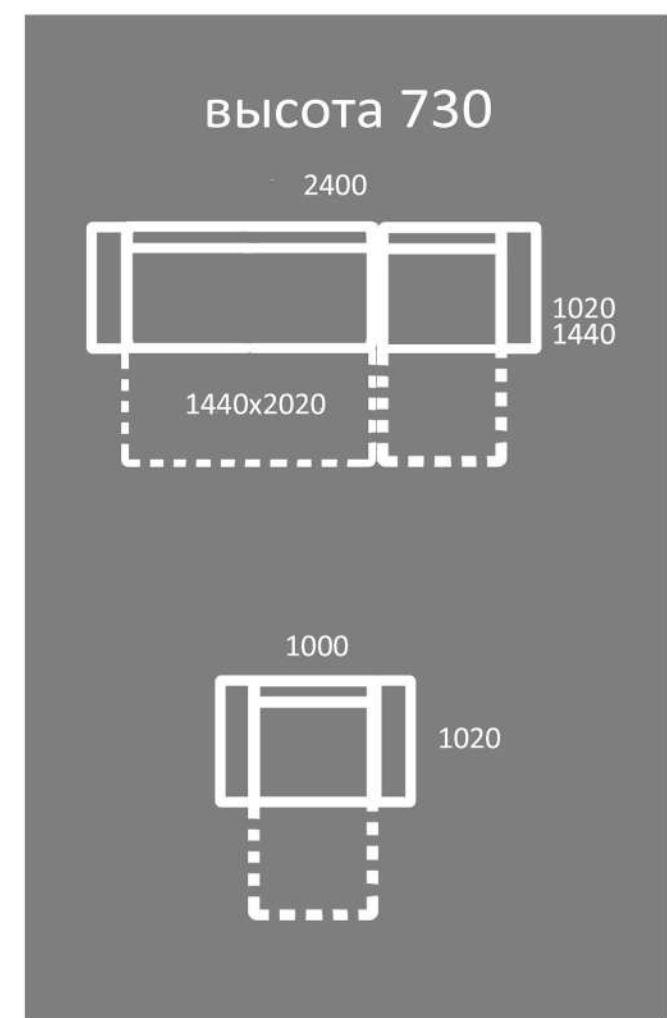

ДЕНВЕР ДТ

диван трансформер

САМАЯ ФУНКЦИОНАЛЬНАЯ МОДЕЛЬ ДЛЯ ВСЕХ КАТЕГОРИЙ НАСЕЛЕНИЯ