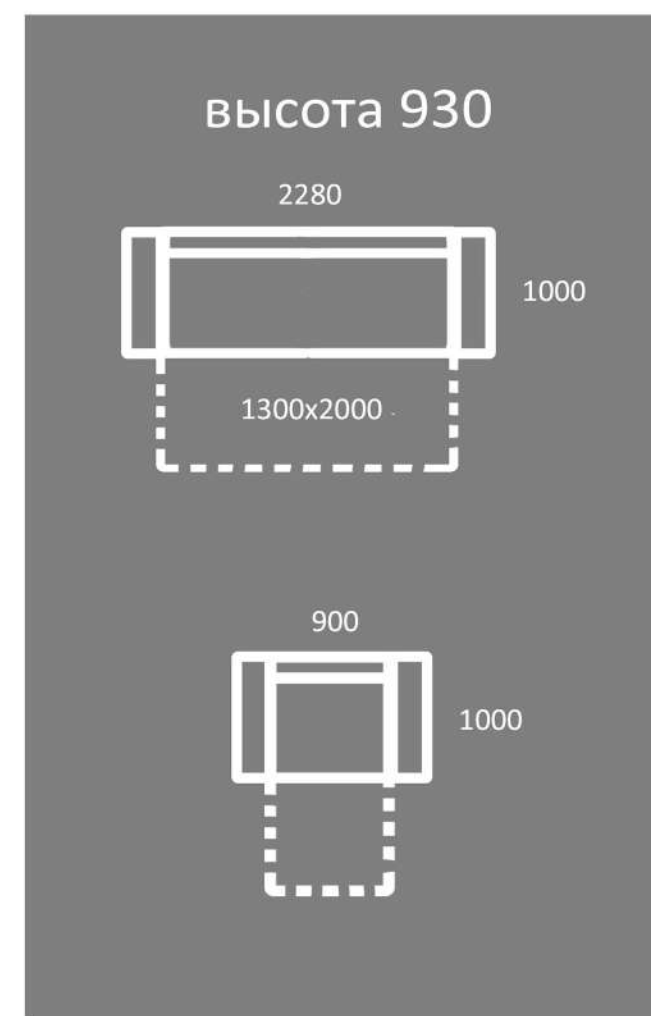

ЭСТЕЛЬ ДК
диван-кровать

РАСЦВЕТКА ОБИВОЧНОГО МАТЕРИАЛА НА ВАШ ВЫБОР КРУПНЕЙШИХ ПРОИЗВОДИТЕЛЕЙ ИЗ ИТАЛИИ И ТУРЦИИ