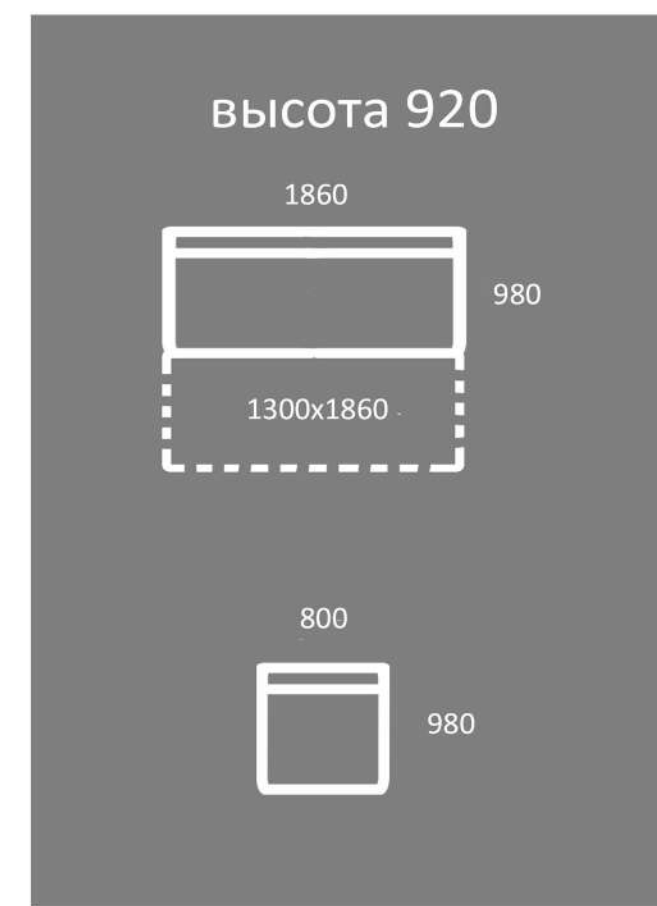

ФИЕСТА ДК

диван-кровать

РАСЦВЕТКА ОБИВОЧНОГО МАТЕРИАЛА НА ВАШ ВЫБОР КРУПНЕЙШИХ ПРОИЗВОДИТЕЛЕЙ ИЗ ИТАЛИИ И ТУРЦИИ