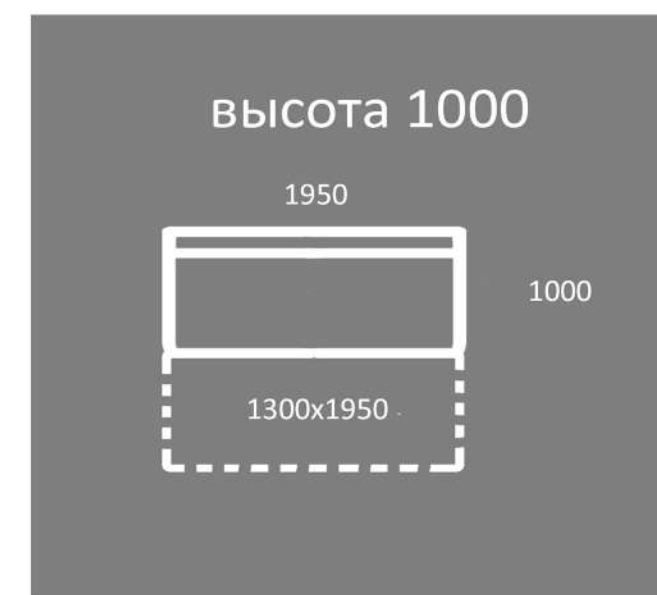

МИЛАН ДК
диван-кровать

**СЪЕМНЫЙ
ЧЕХОЛ**
трансформер