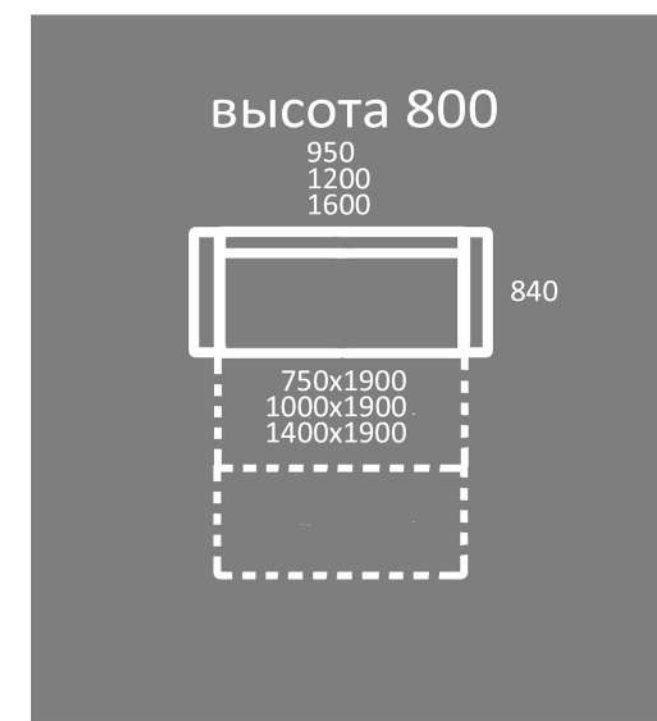

РОДЖЕР ДД
диван детский

механизм
телескоп