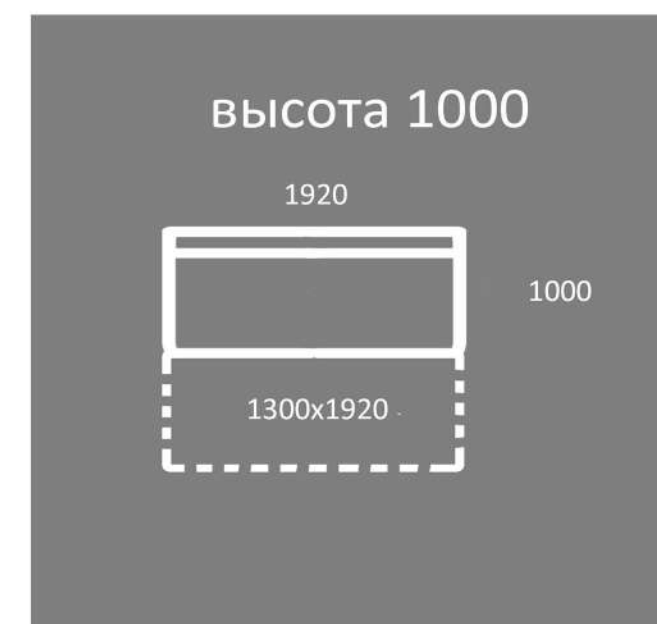

**СЪЕМНЫЙ
ЧЕХОЛ**

РАСЦВЕТКА ОБИВОЧНОГО МАТЕРИАЛА НА ВАШ ВЫБОР КРУПНЕЙШИХ ПРОИЗВОДИТЕЛЕЙ ИЗ ИТАЛИИ И ТУРЦИИ

ФИНКА ДК
диван-кровать

высота 1000

1920

1000

1300x1920

960