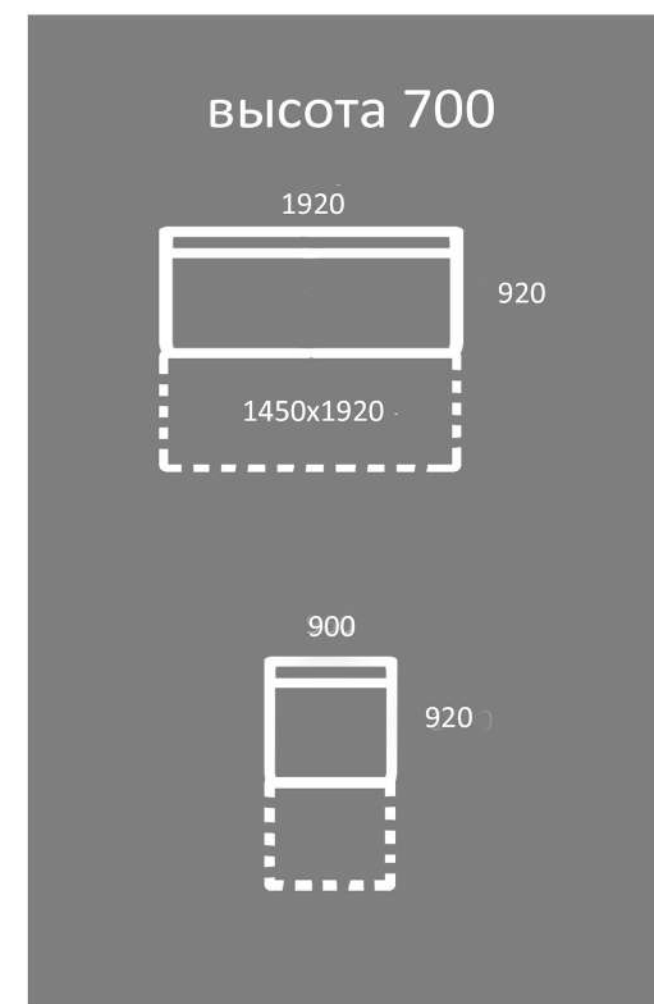

РАСЦВЕТКА ОБИВОЧНОГО МАТЕРИАЛА НА ВАШ ВЫБОР КРУПНЕЙШИХ ПРОИЗВОДИТЕЛЕЙ ИЗ ИТАЛИИ И ТУРЦИИ