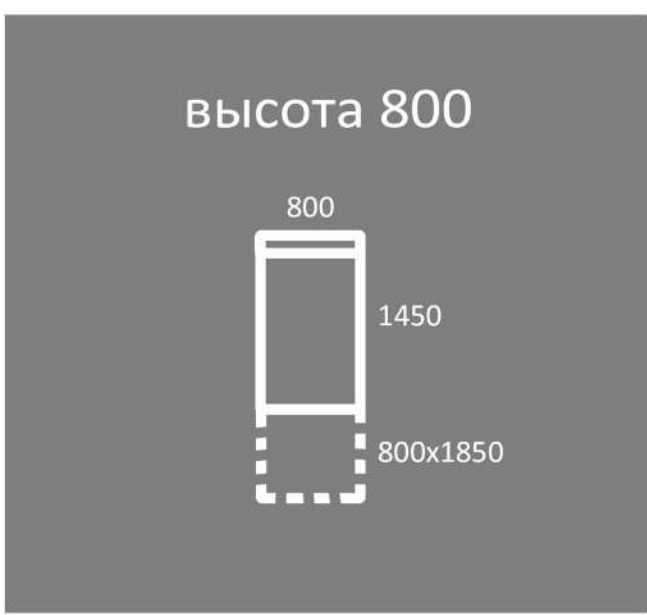

ЮНИТ ДД
диван детский

РАСЦВЕТКА ОБИВОЧНОГО МАТЕРИАЛА НА ВАШ ВЫБОР КРУПНЕЙШИХ ПРОИЗВОДИТЕЛЕЙ ИЗ ИТАЛИИ И ТУРЦИИ

МАЛЫШОК ДД

диван детский

высота 800

механизм
телескоп

РАСЦВЕТКА ОБИВОЧНОГО МАТЕРИАЛА НА ВАШ ВЫБОР КРУПНЕЙШИХ ПРОИЗВОДИТЕЛЕЙ ИЗ ИТАЛИИ И ТУРЦИИ