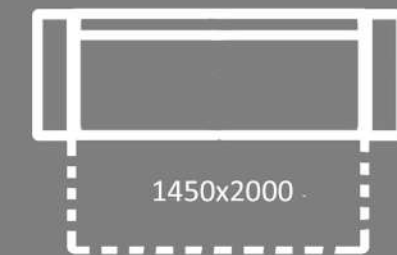

высота 950

2340

980

950