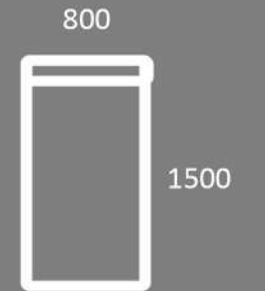

ДК

МУ

КР

ДК+МУ+КР

ВЫБИРАЙТЕ ЭЛЕМЕНТ И СОЗДАЙТЕ СВОЮ СОБСТВЕННУЮ КОНФИГУРАЦИЮ

высота 850

механизм французская раскладушка

ВЫБИРАЙТЕ ЭЛЕМЕНТ И СОЗДАЙТЕ СВОЮ СОБСТВЕННУЮ КОНФИГУРАЦИЮ

ФРЕШ

модульный диван

высота 850

1500

1000

150
без стола

750

1500