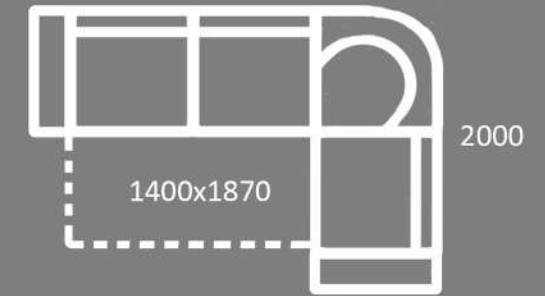

высота 960

2800

2100

1300