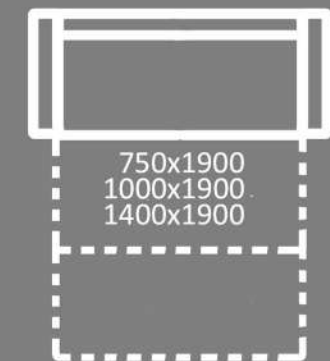

АРЧИ ДК
диван-кровать

**СЪЕМНЫЙ
ЧЕХОЛ**

РАСЦВЕТКА ОБИВОЧНОГО МАТЕРИАЛА НА ВАШ ВЫБОР КРУПНЕЙШИХ ПРОИЗВОДИТЕЛЕЙ ИЗ ИТАЛИИ И ТУРЦИИ

ДЖЕРРИ ДД
диван детский

высота 800

950
1200
1600

840

750x1900
1000x1900
1400x1900