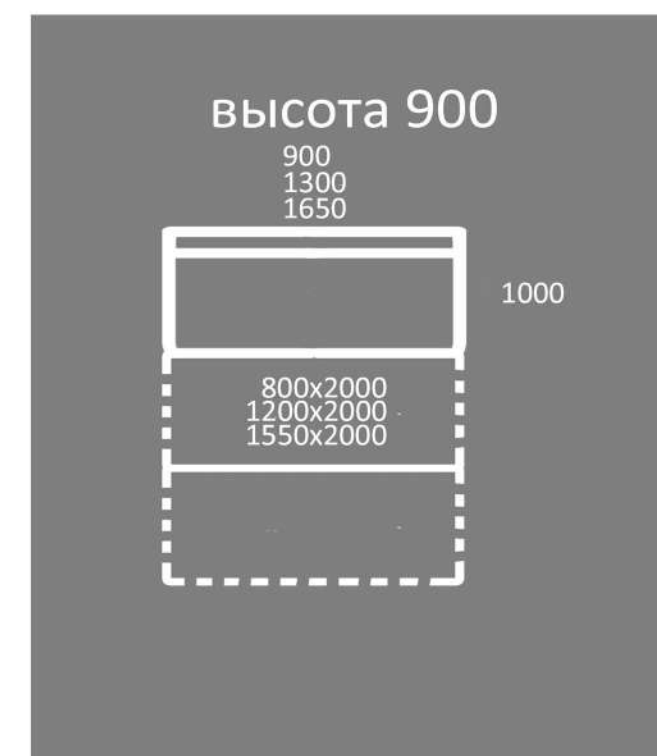

АРЧИ ДК
диван-кровать

**СЪЕМНЫЙ
ЧЕХОЛ**