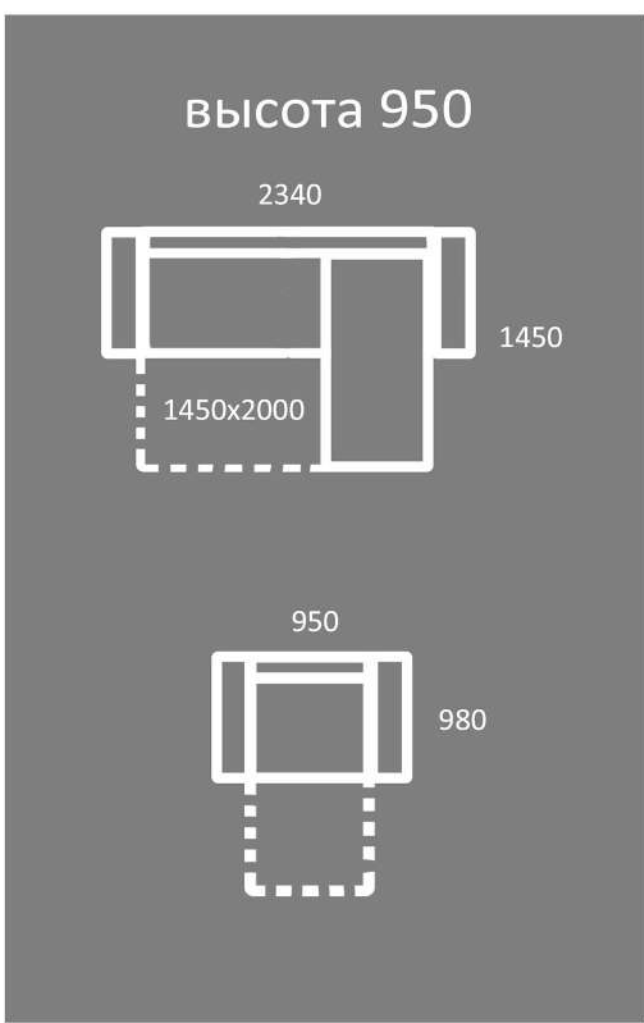

ТВИСТ ДУ

диван угловой

РАСЦВЕТКА ОБИВОЧНОГО МАТЕРИАЛА НА ВАШ ВЫБОР КРУПНЕЙШИХ ПРОИЗВОДИТЕЛЕЙ ИЗ ИТАЛИИ И ТУРЦИИ