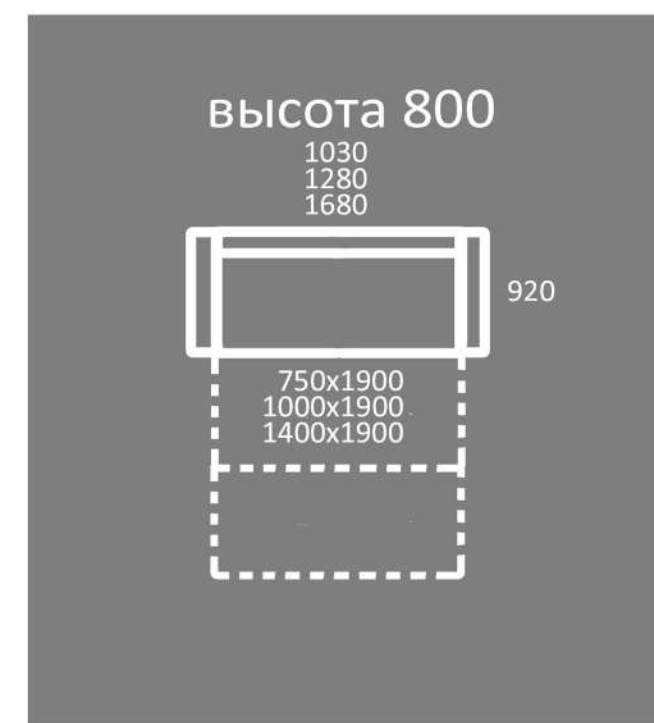

ЮНИТ ДД
диван детский

РАСЦВЕТКА ОБИВОЧНОГО МАТЕРИАЛА НА ВАШ ВЫБОР КРУПНЕЙШИХ ПРОИЗВОДИТЕЛЕЙ ИЗ ИТАЛИИ И ТУРЦИИ