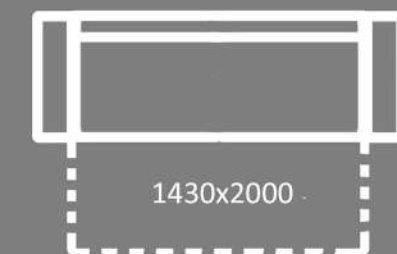

высота 750

2260

1030

1430x2000

950