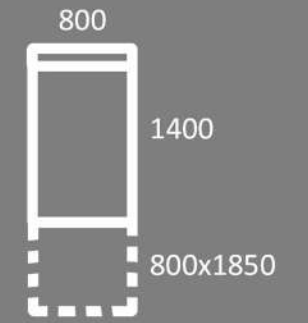

ЮНИТ ДД
диван детский

РАСЦВЕТКА ОБИВОЧНОГО МАТЕРИАЛА НА ВАШ ВЫБОР КРУПНЕЙШИХ ПРОИЗВОДИТЕЛЕЙ ИЗ ИТАЛИИ И ТУРЦИИ

МАЛЫШОК ДД

диван детский

высота 800

механизм
телескоп

РАСЦВЕТКА ОБИВОЧНОГО МАТЕРИАЛА НА ВАШ ВЫБОР КРУПНЕЙШИХ ПРОИЗВОДИТЕЛЕЙ ИЗ ИТАЛИИ И ТУРЦИИ