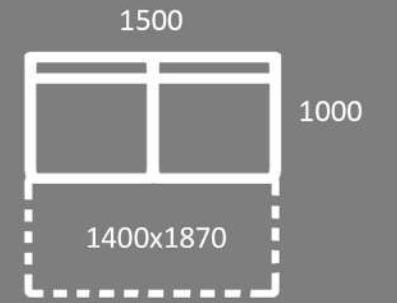

ДК

МУ

КР

ДК+МУ+КР

ВЫБИРАЙТЕ ЭЛЕМЕНТ И СОЗДАЙТЕ СВОЮ СОБСТВЕННУЮ КОНФИГУРАЦИЮ

высота 850

механизм французская раскладушка

ВЫБИРАЙТЕ ЭЛЕМЕНТ И СОЗДАЙТЕ СВОЮ СОБСТВЕННУЮ КОНФИГУРАЦИЮ

ФРЕШ

модульный диван

высота 850

1500

1000

150
без стола

750

1500