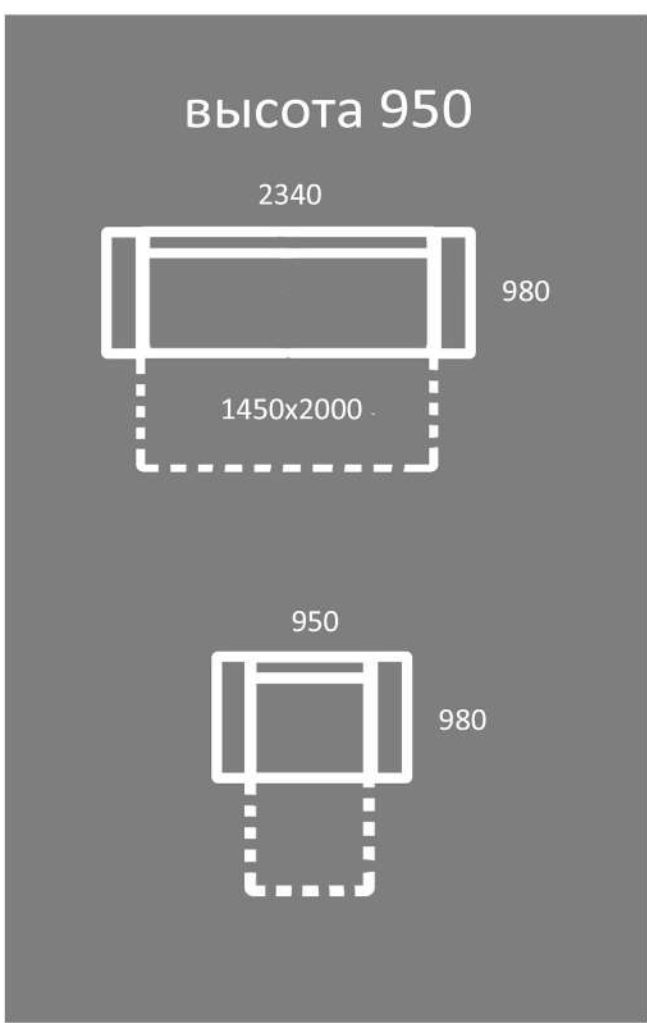

механизм
ТИК-ТАК

РАСЦВЕТКА ОБИВОЧНОГО МАТЕРИАЛА НА ВАШ ВЫБОР КРУПНЕЙШИХ ПРОИЗВОДИТЕЛЕЙ ИЗ ИТАЛИИ И ТУРЦИИ

РЕАЛ ДК
диван-кровать

высота 730

2160

980

1400x1900

900