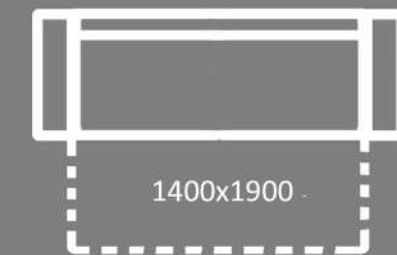

механизм
ТИК-ТАК

РАСЦВЕТКА ОБИВОЧНОГО МАТЕРИАЛА НА ВАШ ВЫБОР КРУПНЕЙШИХ ПРОИЗВОДИТЕЛЕЙ ИЗ ИТАЛИИ И ТУРЦИИ

РЕАЛ ДК
диван-кровать

высота 730

2160

980

1400x1900

900