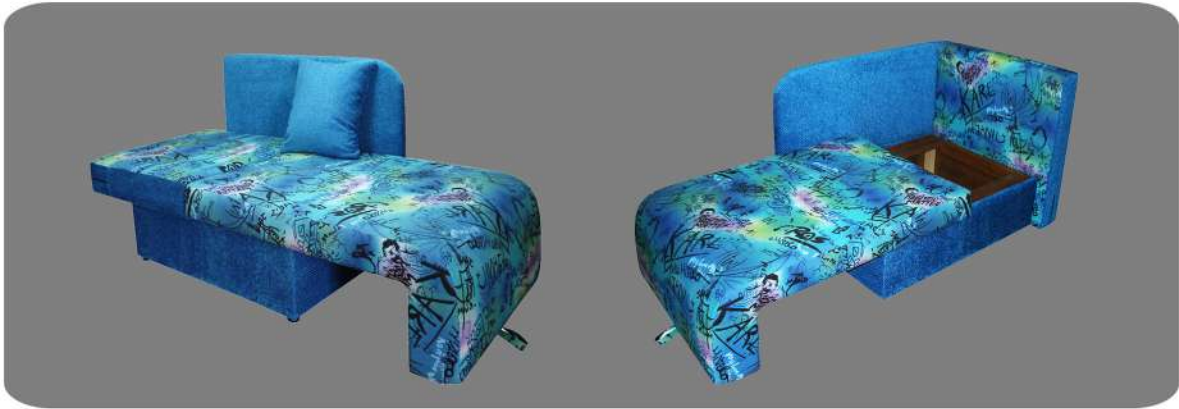

ЮНИТ ДД
диван детский

РАСЦВЕТКА ОБИВОЧНОГО МАТЕРИАЛА НА ВАШ ВЫБОР КРУПНЕЙШИХ ПРОИЗВОДИТЕЛЕЙ ИЗ ИТАЛИИ И ТУРЦИИ

МАЛЫШОК ДД

диван детский

высота 800

механизм
телескоп

РАСЦВЕТКА ОБИВОЧНОГО МАТЕРИАЛА НА ВАШ ВЫБОР КРУПНЕЙШИХ ПРОИЗВОДИТЕЛЕЙ ИЗ ИТАЛИИ И ТУРЦИИ