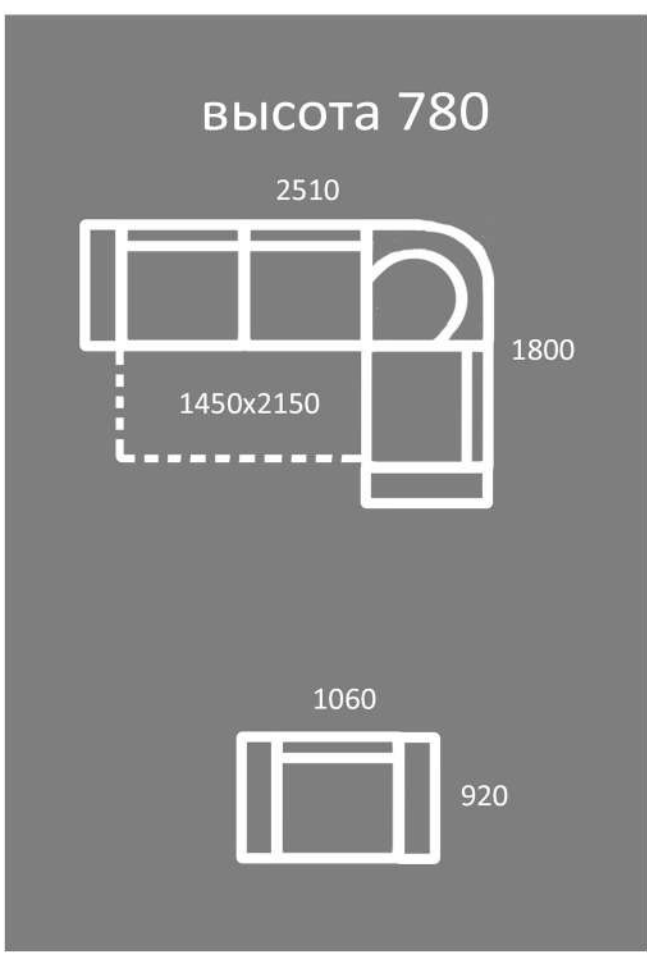

высота 960

2800

2100

1300

механизм
французская раскладушка

РАСЦВЕТКА ОБИВОЧНОГО МАТЕРИАЛА НА ВАШ ВЫБОР КРУПНЕЙШИХ ПРОИЗВОДИТЕЛЕЙ ИЗ ИТАЛИИ И ТУРЦИИ

РАСЦВЕТКА ОБИВОЧНОГО МАТЕРИАЛА НА ВАШ ВЫБОР КРУПНЕЙШИХ ПРОИЗВОДИТЕЛЕЙ ИЗ ИТАЛИИ И ТУРЦИИ