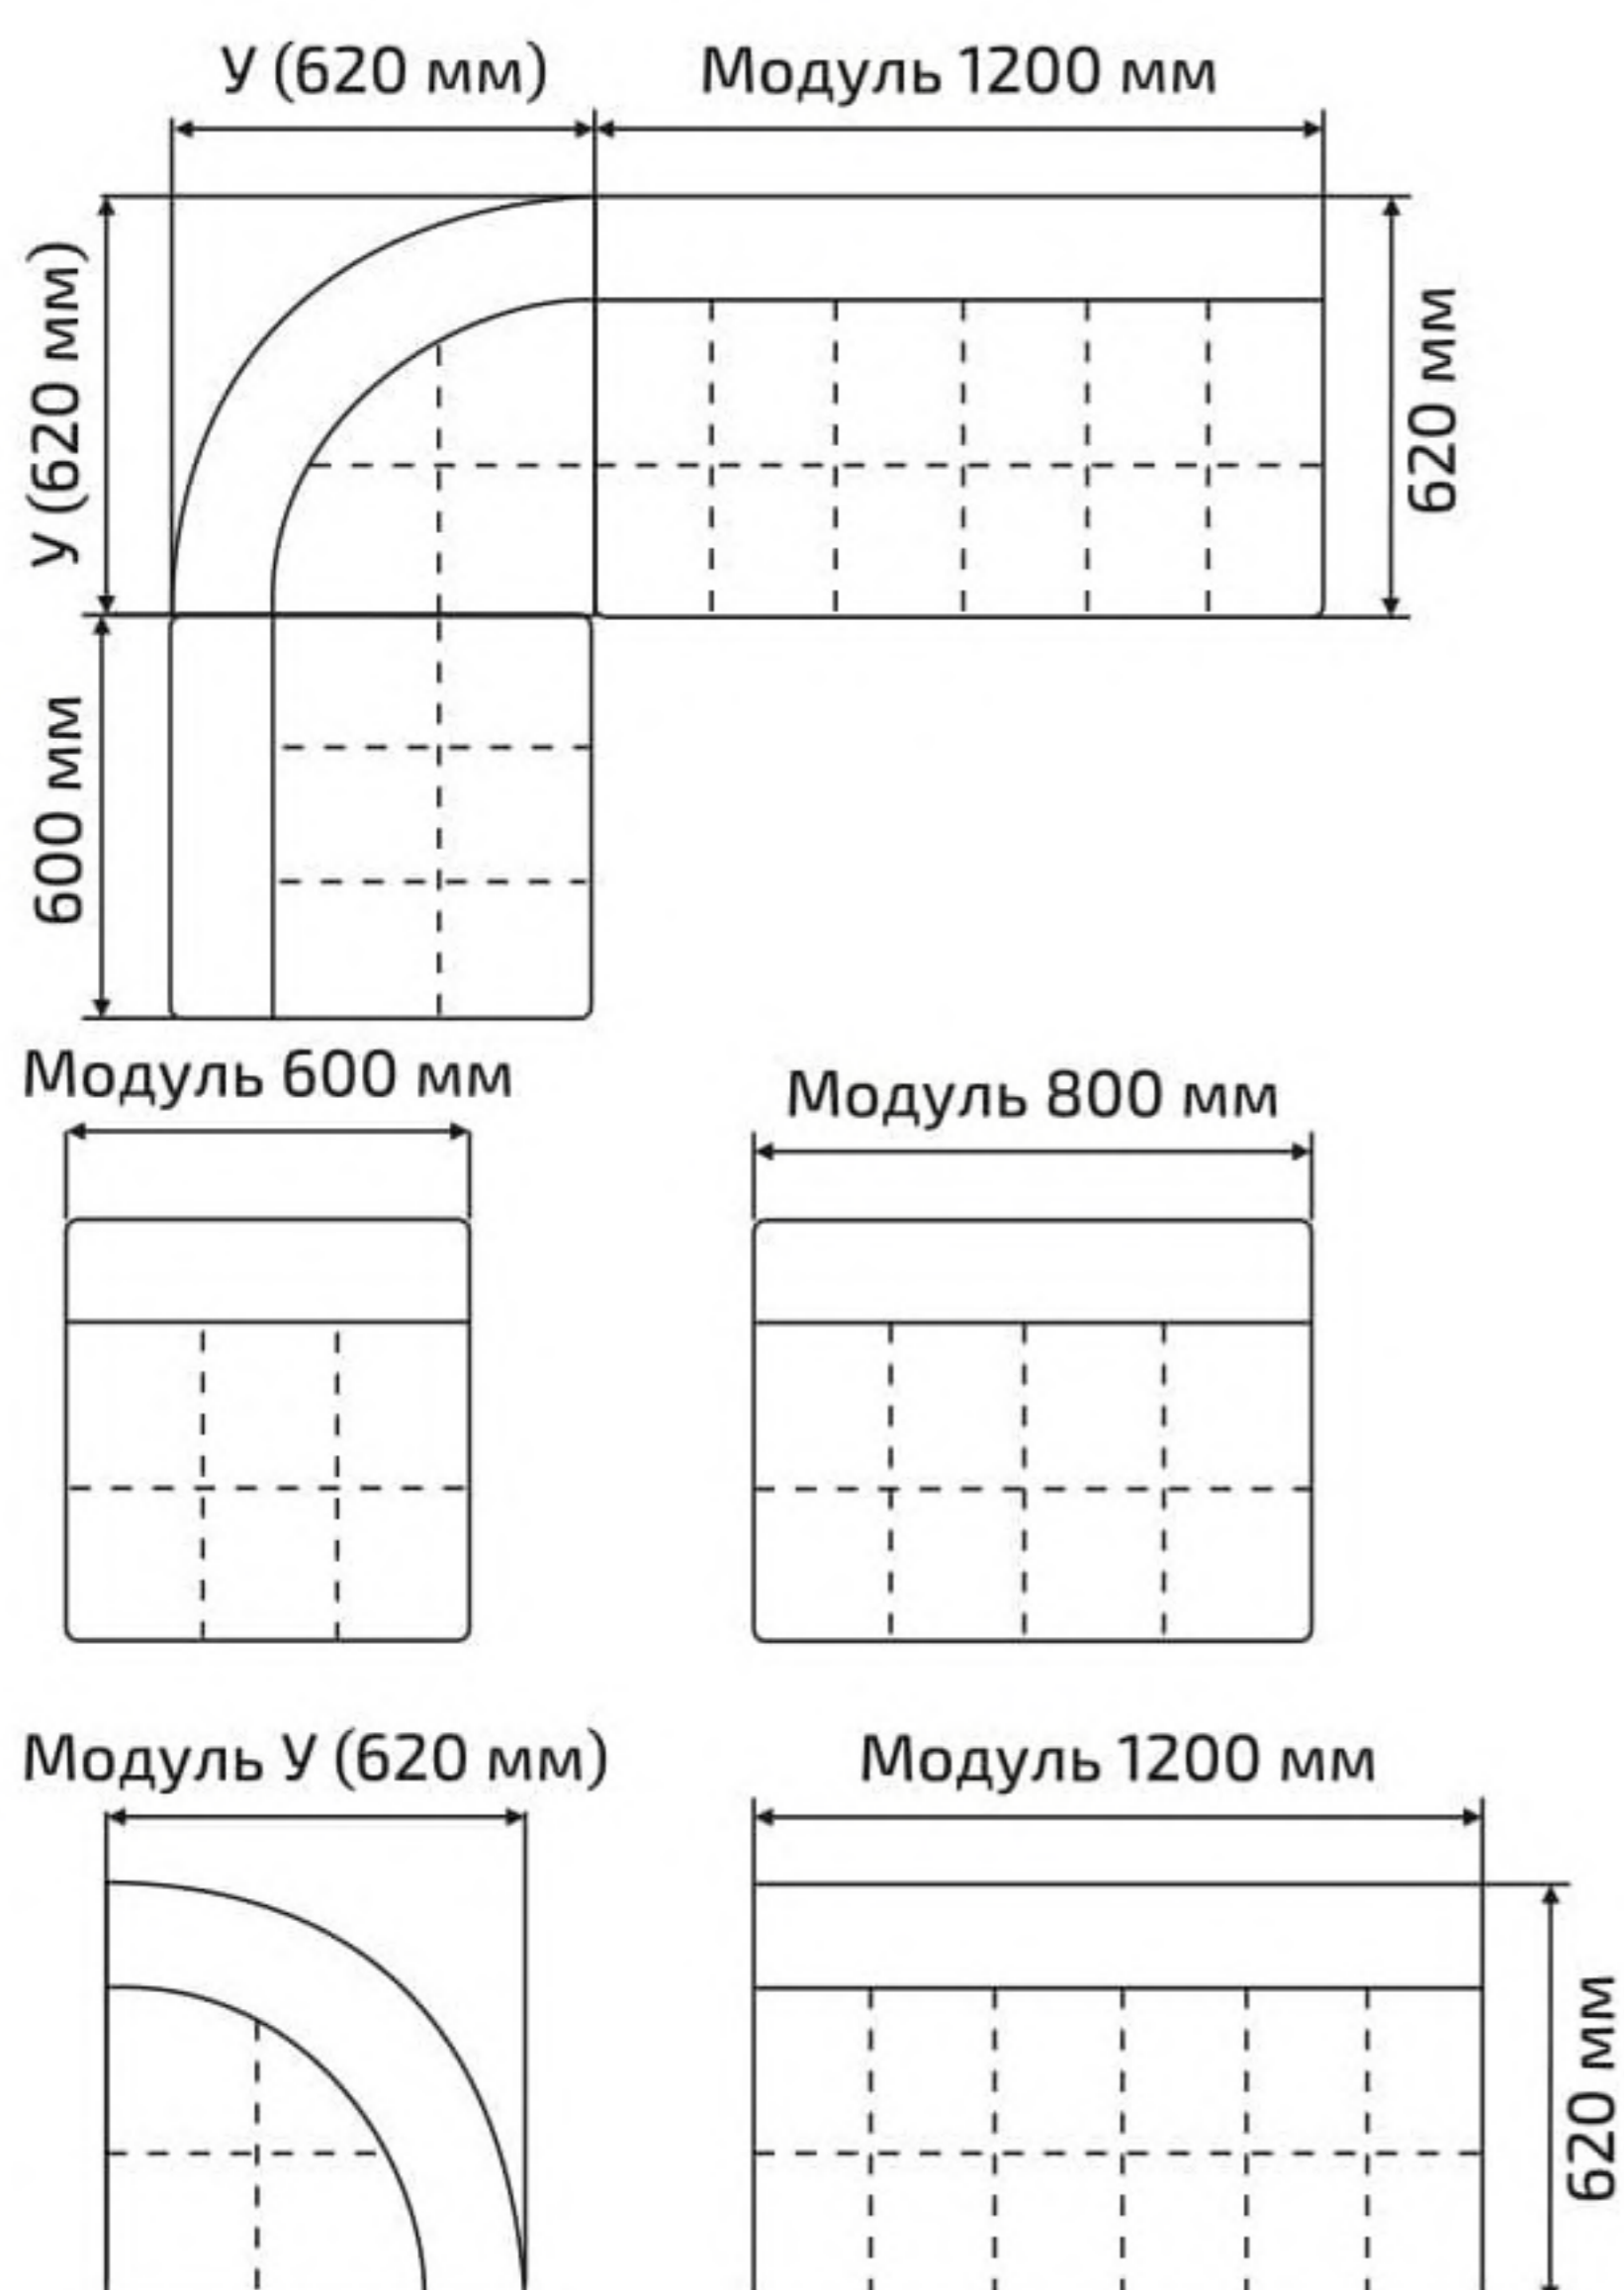

Парма

Диван кухонный

Габаритные размеры (мм): 1820 x 1220 x 820
длина / глубина / высота

Наполнитель: ППУ

Диван оснащен коробами для хранения