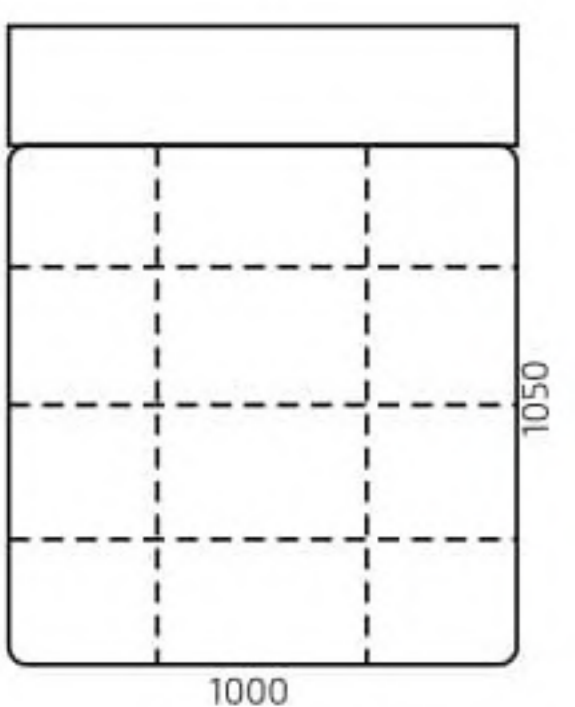

Диван-кровать (ДК)

Габаритные размеры (мм): 2560 x 1200 x 700
длина / глубина / высота

Размеры спального места (мм): 2000 x 1660

Механизм трансформации: «Тик-так»

Виктория

Диван-кровать (ДК)

Габаритные размеры (мм): 2000 x 1780 x 960
длина / глубина / высота