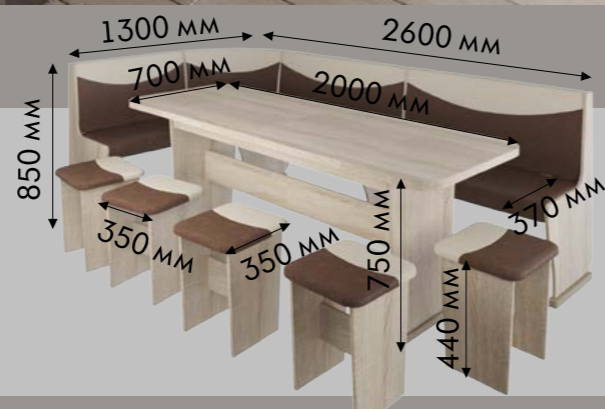

ЦЕНА:

ЦЕНА:

корпус: дуб венге
кож.зам.: черный/бежевый

корпус: орех селек
кож.зам.: хелен браун /
хелен перламутр