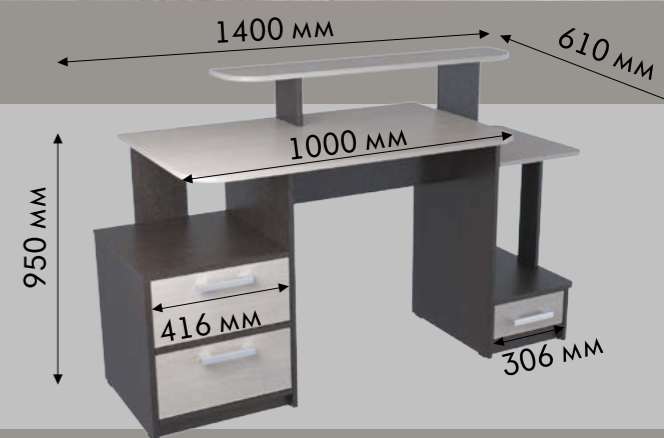

# ТРОЯН 2

ЦЕНА:

ЦЕНА:

корпус: дуб венге/дуб молочный

корпус: дуб венге/дуб молочный

с выдвижной частью

стол с тремя ящиками