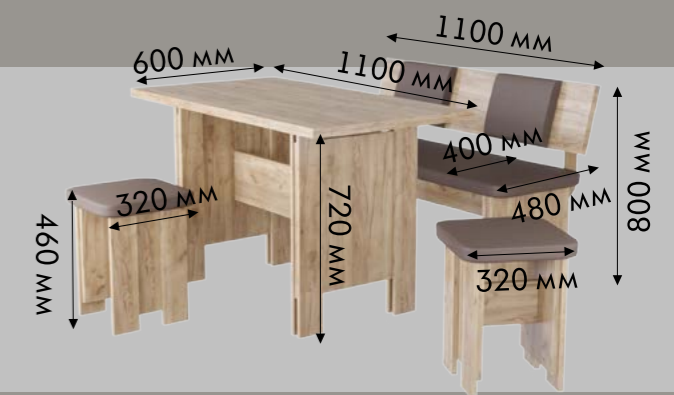

ЦЕНА:

корпус: карбон морское дерево
кож.зам.: сфинкс блэк

цветовые решения:

корпус: карбон морское дерево
ткань: рокс

корпус: дуб крафт табачный
кож.зам.: сфинкс браун