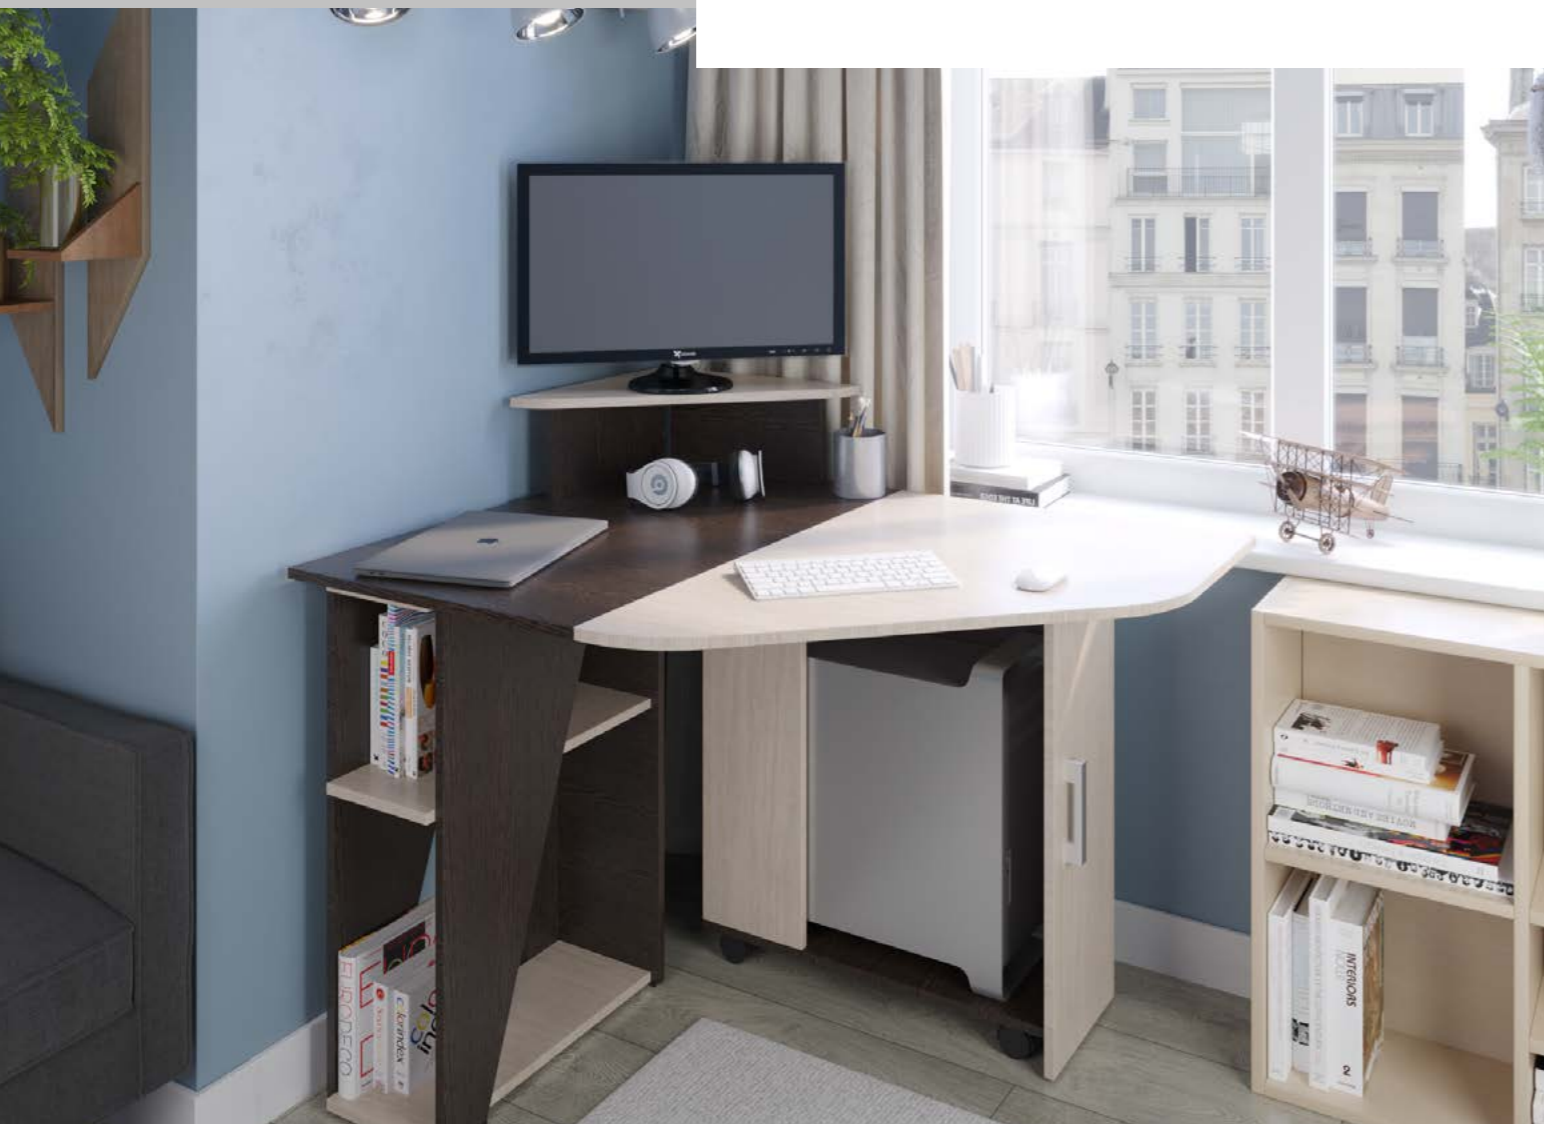

ТРОЯН 3

ЭТЮД ТИП 1

стол раскладной

ЦЕНА: