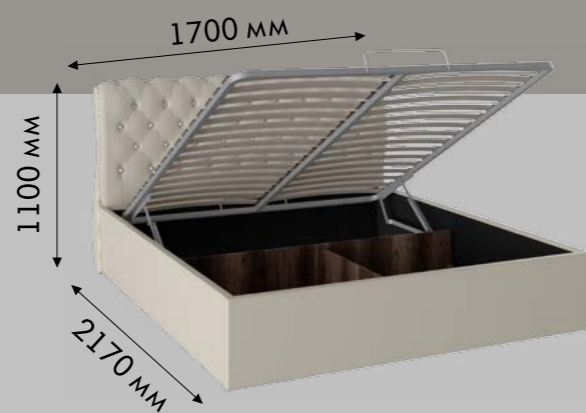

# АСОЛЬ

тумба «Асоль» - может комплектоваться с кроватями «Асоль», «Афина», «Аврора»

ЦЕНА:

ЦЕНА:

материал: ткань Rock 02

материал: брауни капро

цветовые решения:

цветовые решения: