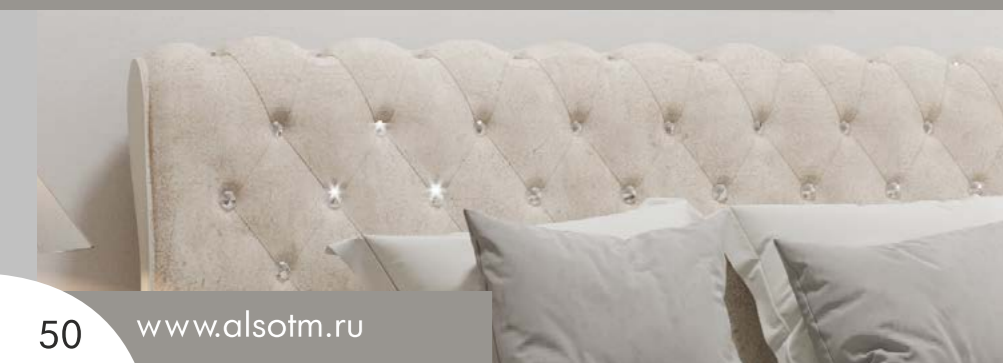

цветовые решения:

цветовые решения:

материал: брауни капро

материал: капро эко крем

материал: капро эко крем

материал: ткань Rock 02

размер матраса: 2000x1600