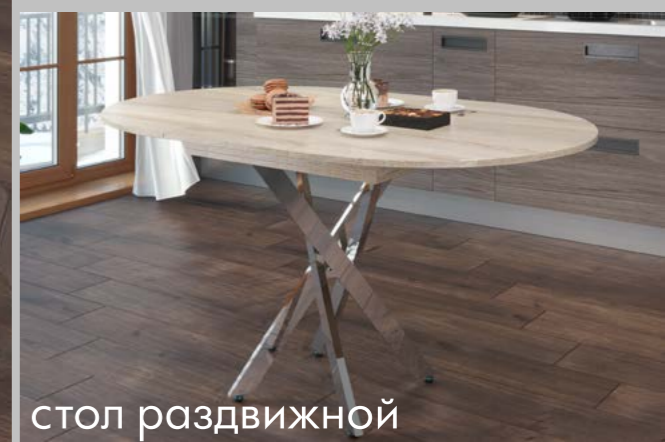

стол раздвижной

ЦЕНА: