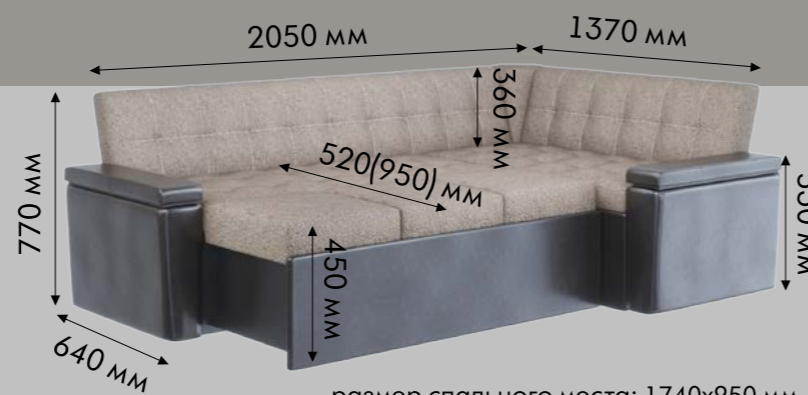

размер спального места: 1740x950 мм