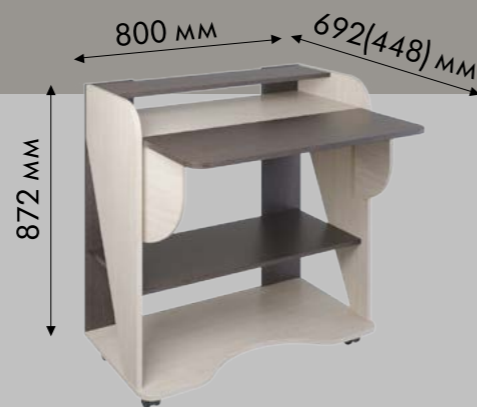

ЦЕНА:

ЦЕНА: