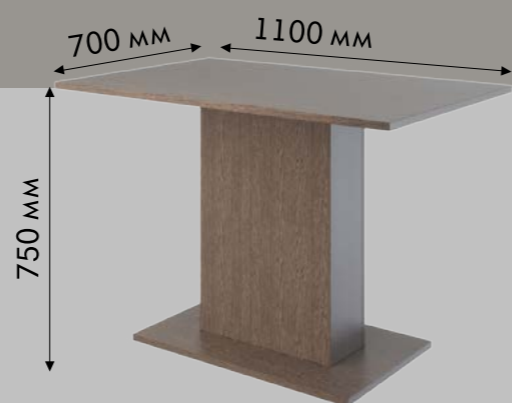

ГАМБУРГ тип 4

ЦЕНА:

корпус: дуб венге

цветовые решения:

ГАМБУРГ тип 5

стол раздвижной

ЦЕНА:

корпус: дуб винтаж

цветовые решения:

корпус: дуб винтаж

корпус: дуб венге