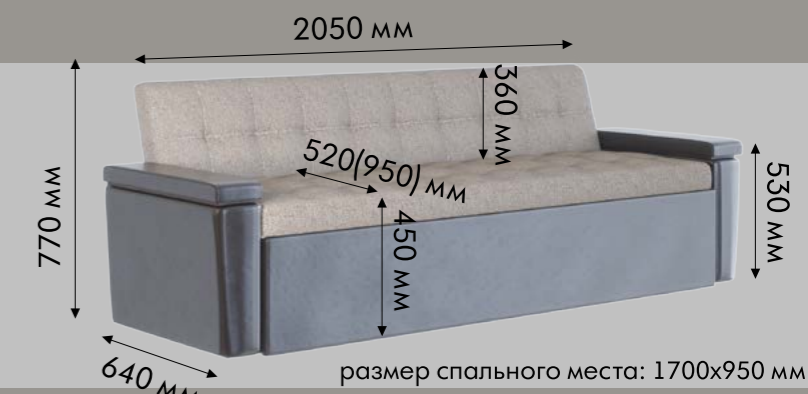

размер спального места: 1700x950 мм