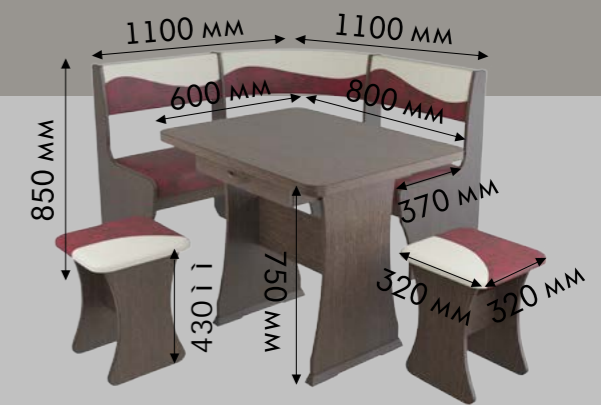

ГАМБУРГ

ЦЕНА:

кож.зам: браун капро/
рогожа темная

цветовые решения:

кож.зам: браун капро

ТИТУЛ МИНИ

ЦЕНА:

корпус: дуб венге
кож.зам.: бордо /какао

цветовые решения:

корпус: дуб сонома
кож.зам.: домла светлая/
домла темная

корпус: ольха горская
кож.зам.: брауни / латте

корпус: дуб молочный
кож.зам.: бордо/какао