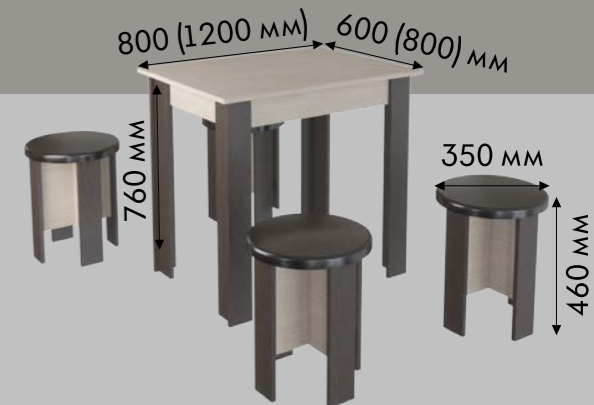

стол поворотно-раскладной

корпус: дуб сонома
кож.зам.: домла темная

цветовые решения:

корпус: дуб венге/дуб молочный
кож.зам.: аламо черный

корпус: дуб крафт белый
кож.зам.: аламо черный