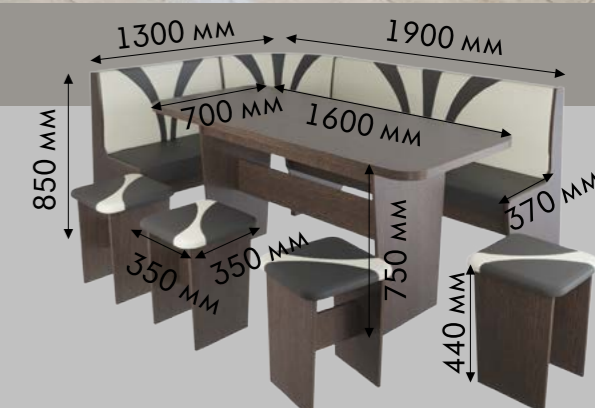

ЦЕНА:

корпус: дуб сонома
кож.зам.: домла темная / домла светлая