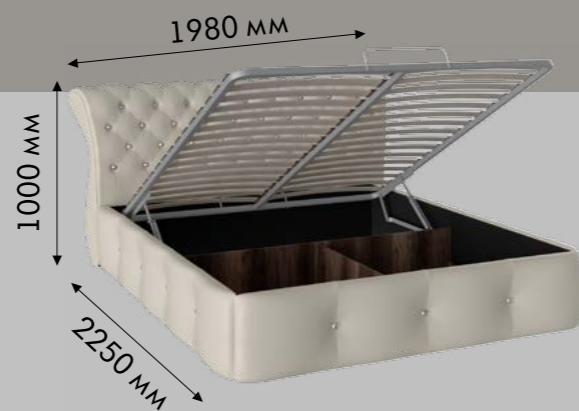

# АСОЛЬ

ЦЕНА:

материал: капро эко крем

цветовые решения:

материал: брауни капро

материал: ткань Rock 02

размер матраса: 2000x1600