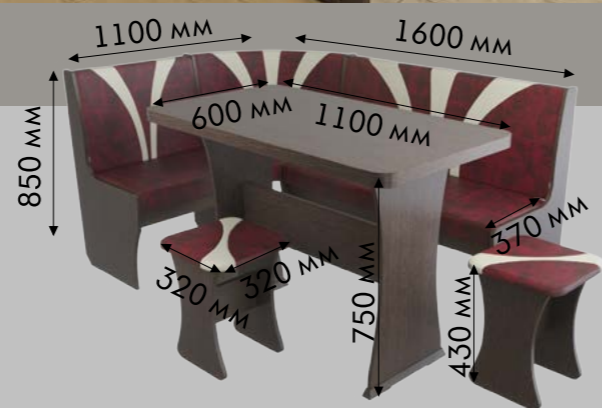

ЦЕНА:

корпус: дуб венге
кож.зам.: бордо / какао