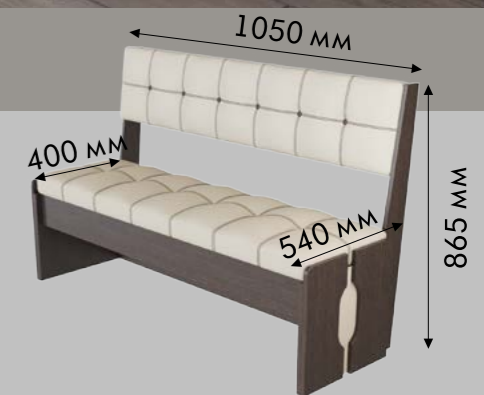

МАДРИД

есть стол раздвижной: 1000(1400)x740x650

ЦЕНА:

корпус: дуб крафт белый
кож.зам.: серый

цветовые решения:

корпус: дуб венге
кож.зам.: домла светлая

корпус: дуб сонома
кож.зам.: домла темная

корпус: орех селект
кож.зам.: домла светлая

МАДРИД

ЦЕНА:

корпус: дуб сонома
кож.зам.: домла темная

цветовые решения:

корпус: дуб крафт белый
кож.зам.: серый

корпус: орех селект
кож.зам.: домла светлая

корпус: дуб венге
кож.зам.: домла светлая