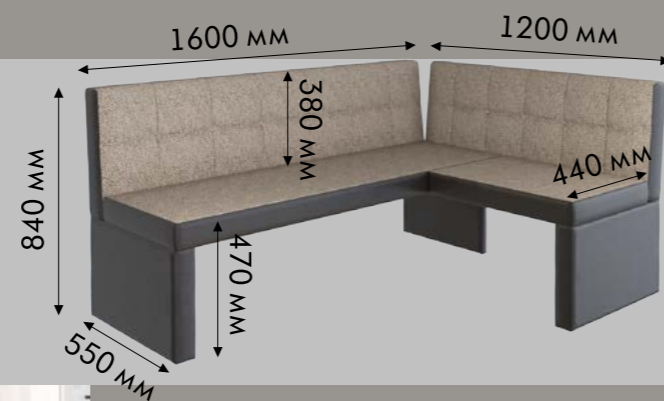

кож.зам: браун капро