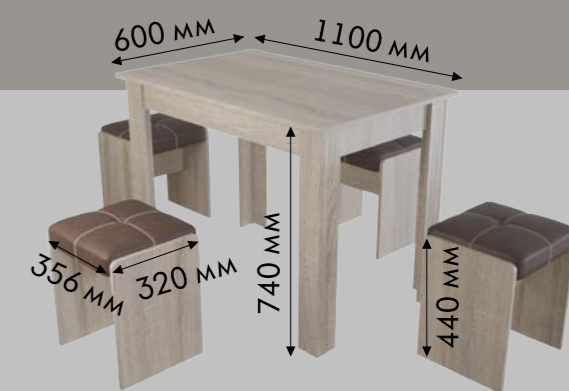

# МАДРИД

есть стол раздвижной: 1000(1400)x740x650

ЦЕНА:

корпус: дуб крафт белый  
кож.зам.: серый

цветовые решения:

корпус: дуб венге  
кож.зам.: домла светлая

корпус: дуб сонома  
кож.зам.: домла темная

корпус: орех селек  
кож.зам.: домла светлая