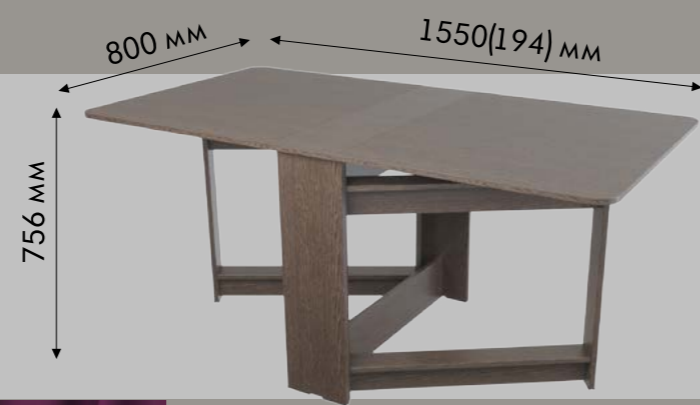

# ЭТЮД тип 2

стол раскладной

ЦЕНА:

корпус: дуб венге

цветовые решения:

корпус: дуб сонома