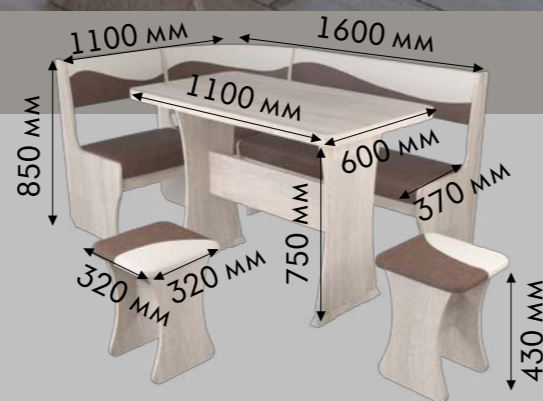

ТИТУЛ 1

ЦЕНА:

корпус: дуб сонома
кож.зам.: домла темная / домла светлая

цветовые решения:

корпус: дуб венге
кож.зам.: бордо / какао

корпус: дуб молочный
кож.зам.: бордо / какао

корпус: ольха горская
кож.зам.: брауни / латте

ТИТУЛ 2

ЦЕНА:

корпус: дуб сонома
кож.зам.: домла темная / домла светлая

цветовые решения:

корпус: дуб венге
кож.зам.: бордо / какао

корпус: дуб молочный
кож.зам.: аламо беж./ аламо фисташка

корпус: ольха горская
кож.зам.: брауни / латте