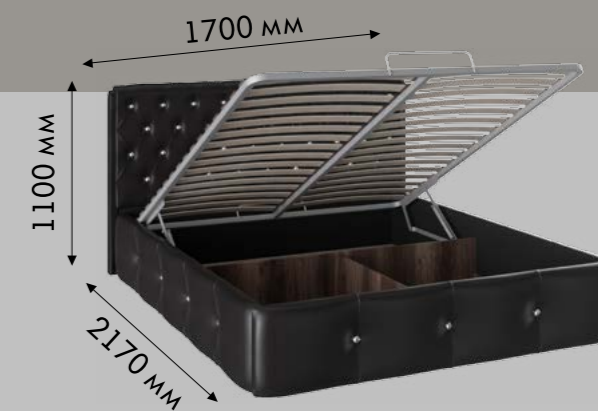

# АФИНА

ЦЕНА:

материал: брауни капро

цветовые решения:

материал: капро эко крем

материал: ткань Rock 02

размер матраса: 2000x1600