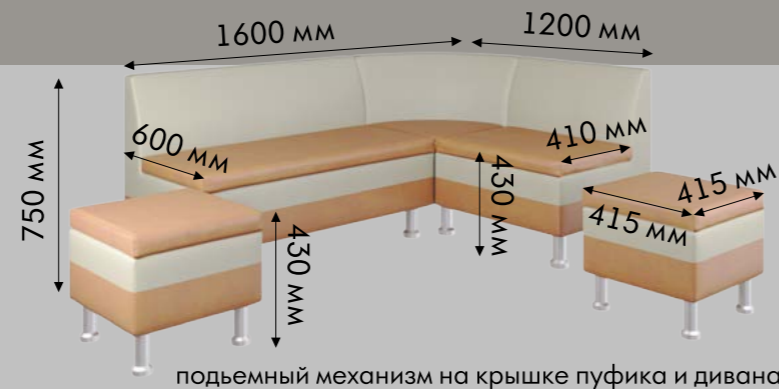

с пуфиками

кож.зам: аламо беж./красный