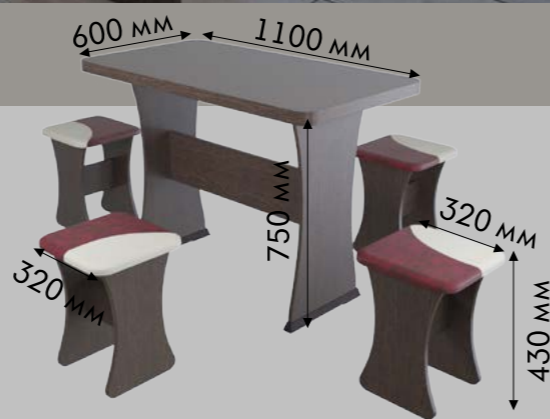

# МАДРИД

есть стол раздвижной: 1000(1400)x740x650

ЦЕНА:

корпус: дуб крафт белый  
кож.зам.: серый

цветовые решения:

корпус: дуб венге  
кож.зам.: домла светлая

корпус: дуб сонома  
кож.зам.: домла темная

корпус: орех селек  
кож.зам.: домла светлая