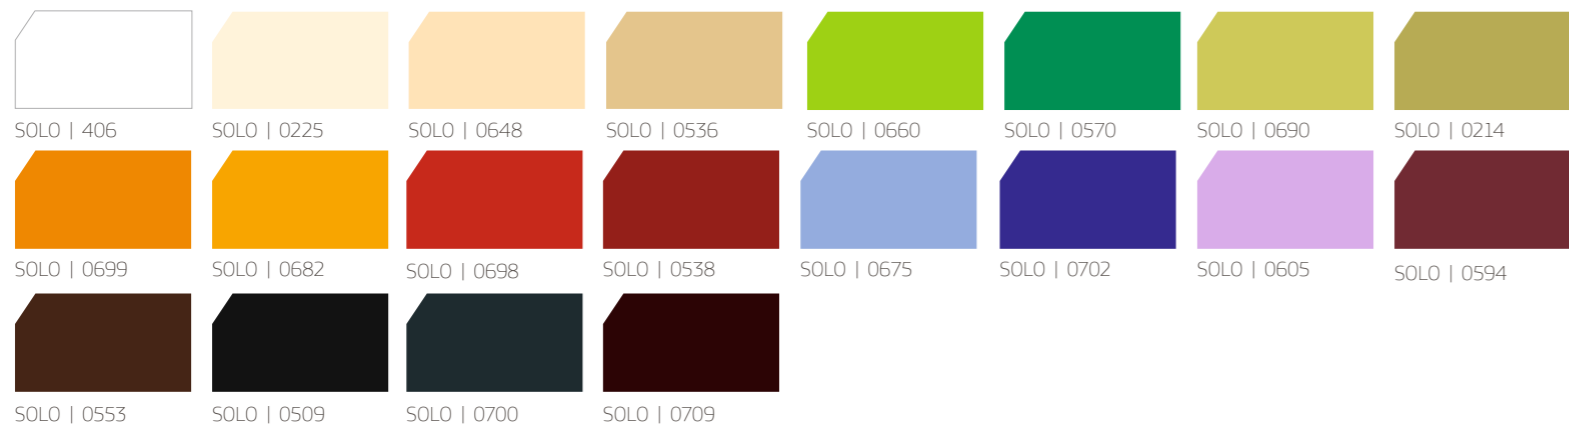

SOLO

RIVIERA

VALENSIA

LEGATO

ALTO

LUXE

FENIX

EMILIA