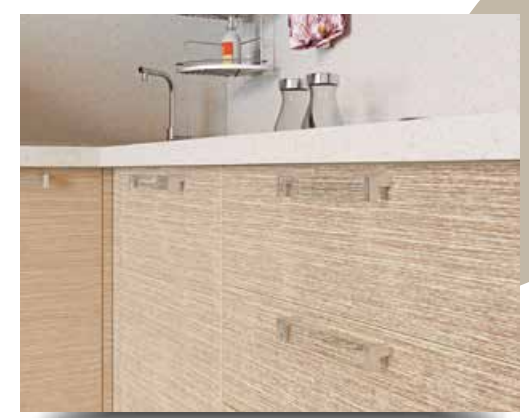

 **Малина**[®]

КУХНИ

2

МАЭСТРО

Кухня Маэстро - рамочные фасады из МДФ оклеены натуральным шпоном ясеня, окраска в любой цвет по палитре RAL, патинирование.

Вся продукция фабрики соответствует требованиям системы сертификации ГОСТ Р. Более подробная информация на нашем сайте: www.kuhnimalina.ru

7

 **Малина**

8

AGT

Кухня AGT - МДФ, покрытое плёнкой ПВХ.

Качественные материалы и комплектующие, современное оборудование, отлаженный до мелочей технологический процесс. Более подробная информация на нашем сайте: www.kuhnimalina.ru

9

 **Малина**

ТЕМРО

Кухня **ТЕМРО** - ДСП ламинированное,
современный декор.

Современные технологии и тщательный контроль на всех этапах производственного процесса позволяют нам гарантировать долговечность мебели. Более подробная информация на нашем сайте: www.kuhnimalina.ru

 **Малина**

АМАТО

Кухня АМАТО - ДСП, оклеенная матовым пластиком с древесной текстурой.

Широкий выбор расцветок фасадов, множество различных фактур создают поле для творчества в поиске индивидуальности. Такая кухня будет только у Вас. Более подробная информация на нашем сайте: www.kuhnimalina.ru