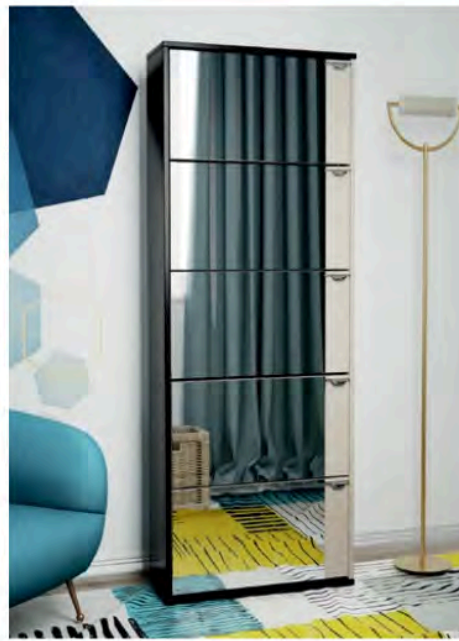

Тумба для обуви
Монтана тип 2
600×284×1670 мм
Дуб Сонома | Белый глянец

Благодаря откидной системе открывания быстро найти нужную пару обуви.

Тумба для обуви тип 9
600×230×1656 мм
Венге Цаво | Дуб молочный