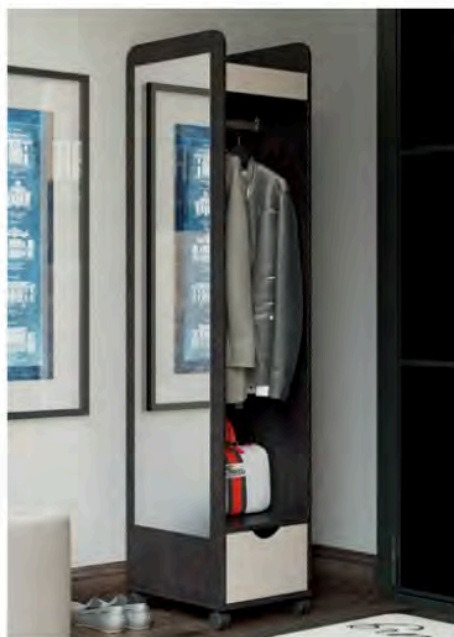

Вешалка включает в себя такой необходимый элемент как зеркало, оно способно зрительно изменить помещение.