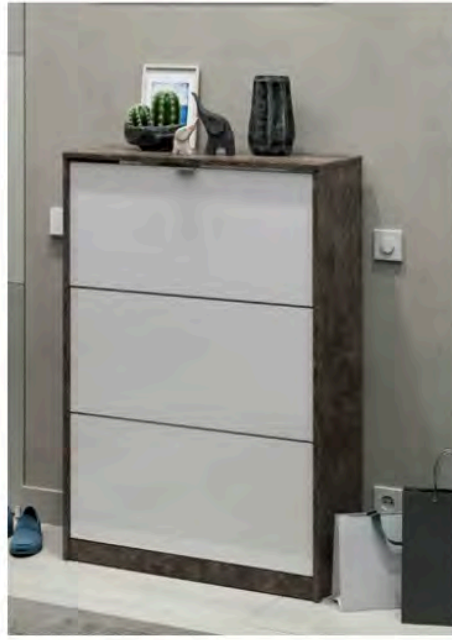

Торцевая металлическая ручка – это прочная и красивая фурнитура, придающая тумбе оригинальный и стильный вид.