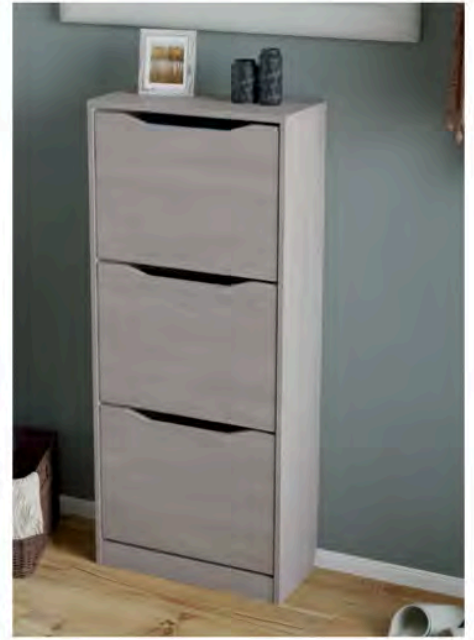

Отсутствие задней стенки обеспечит обуви необходимую вентиляцию, а спил под плинтус идеальный преимуществом.

Тумба для обуви «Тетра» тип 1 исп. 2
500x234x1170 мм
Белый
Дуб сонома | Белый

Тумба для обуви «Тетра» тип 1
500x234x1168 мм
Венге Цаво | Дуб Белфорд

Тумба для обуви «Тетра» тип 1
500x234x1168 мм
Ясень Шимо