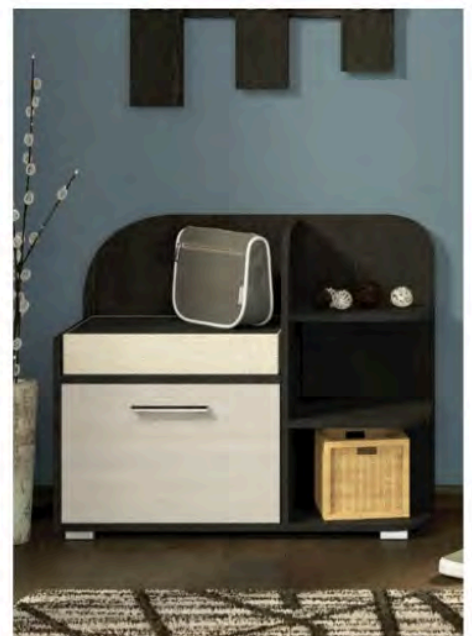

Контрастное сочетание текстур делает прихожую интересной, а открытые полки помогут держать под рукой все необходимое.