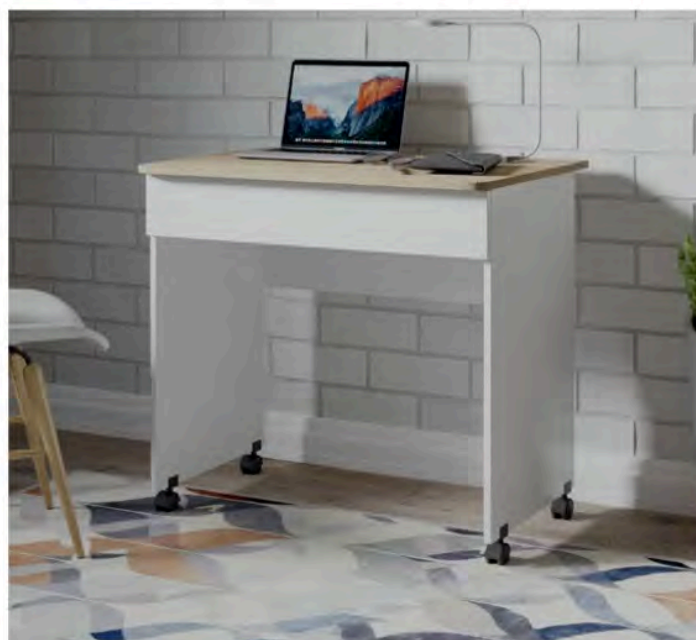

Несмотря на минималистичность наша новинка станет гармоничным дополнением уже имеющейся обстановки, а древесные текстуры впишутся практически в любой интерьер.

Углы столешницы скруглены, что делает модель более безопасной при эксплуатации, а с эстетической точки зрения это добавляет изделию элегантности и лаконичности.