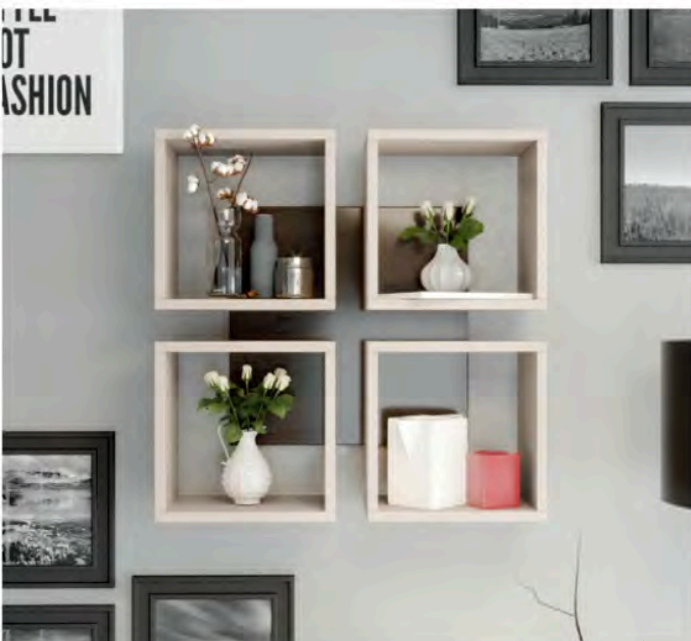

Секционность полки позволит расположить вещи так, чтобы они не мешали друг другу, а за счет своеобразной геометрии является замечательным декорирующим элементом.