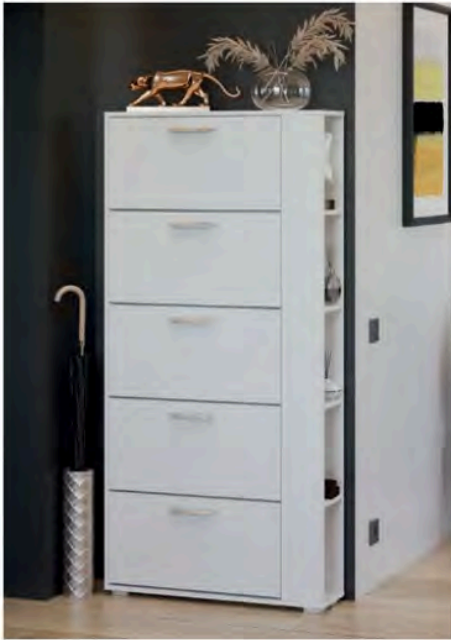

При своих небольших габаритах тумба имеет дополнительные полки для хранения полезных мелочей в одном месте.