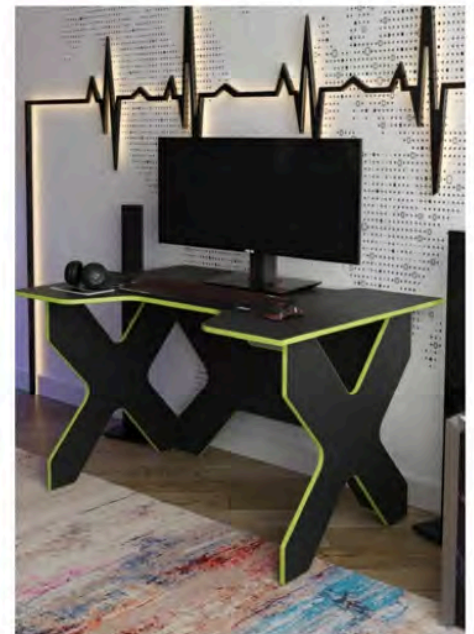

Анатомический вырез позволяет занять правильную позу и положить руки на стол, снижая нагрузку на мышцы.