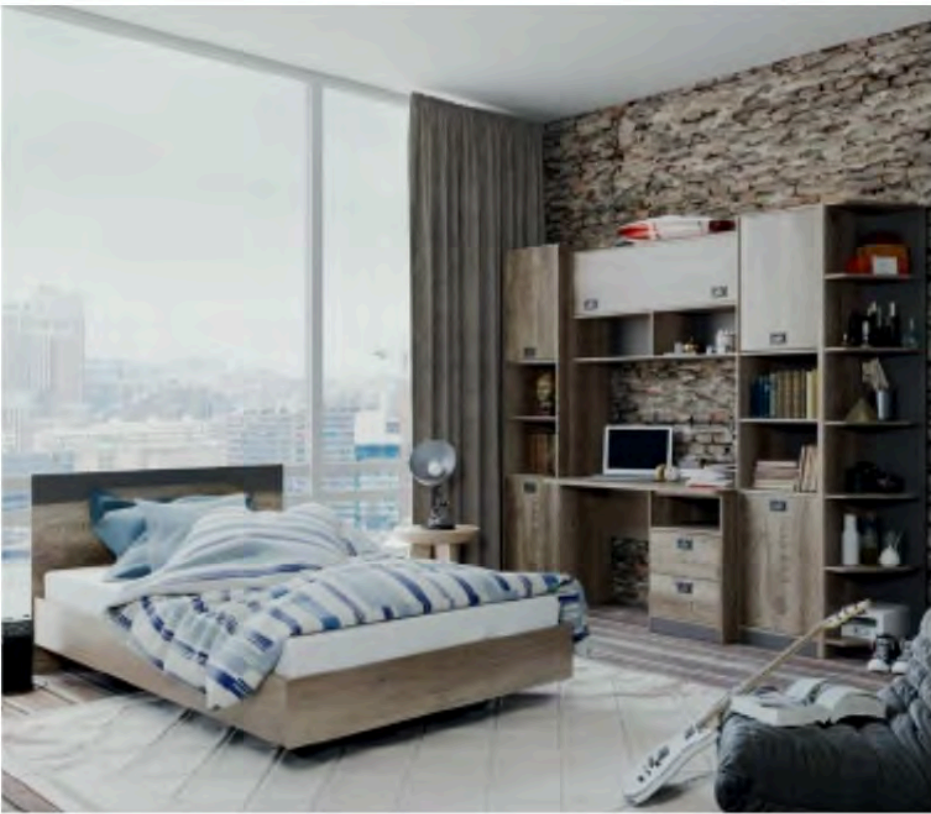

Комод
ТД-313.04.01
900×439×752 мм

Кровать двухъярус-
ная с приставной
лестницей
СМ-313.11.001
2506×839×1687 мм

Пилигрим | детская

Каркас | Фасад

Дуб Каньон светлый | Фон серый

Спальня для ребенка на тему путешествий – находка для родителей первооткрывателя. «Пилигрим» создаст в комнате атмосферу странствий и удивительных событий. Такая детская распахнет для юного путешественника двери в мир буйных фантазий и принесет дух приключений прямо в комнату. Она вобрала в себя все, что необходимо Вашим детям. Она хороша тем, что подходит для оформления комнаты как подростков, так и детей. Молодежная комната в приключенческой тематике – лучший подарок ребенку, который мечтает о путешествиях и зачитывается книжками о путешествиях.