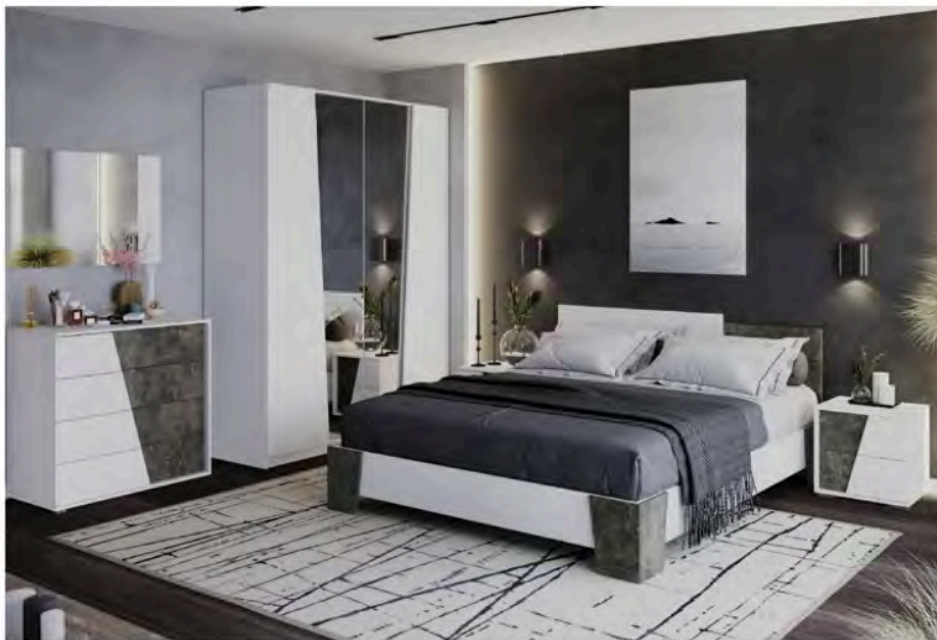

Клео | спальня

Каркас | Фасад
Белый ясень | Ателье темное