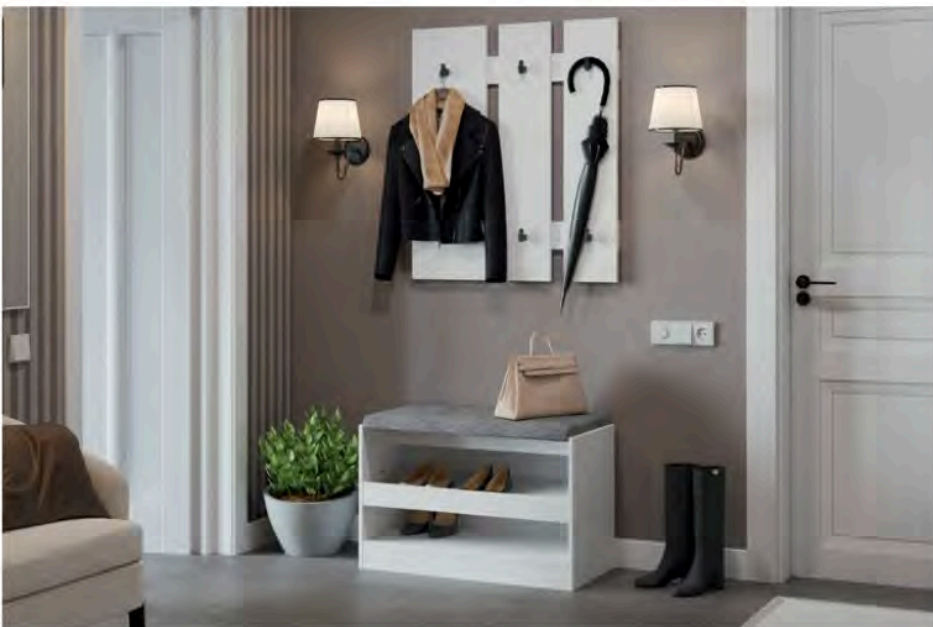

Шкаф для одежды
540×360×2000 мм

Тумба для обуви
540×360×404 мм

Тумба комбинированная
540×360×965 мм

Зеркало навесное
540×20×900 мм

Агата | прихожая

Каркас | Фасад
Белый

Удобство и функциональность – то, чего, прежде всего хотят добиться в комнате. Набор мебели для прихожей «Агата» – идеальное решение в этой ситуации. Благодаря компактности и продуманной конструкции, новинка не займет много места в квартире, однозначно обеспечив при этом максимальный комфорт и уют.