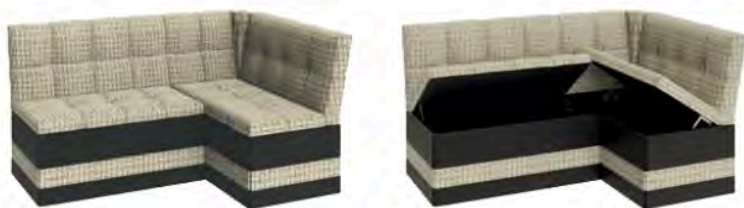

Оскар

Кожзам темный | ткань светлая

Оскар

Скамья угловая
1550×1100×600×820 мм

Универсальный - левый | правый