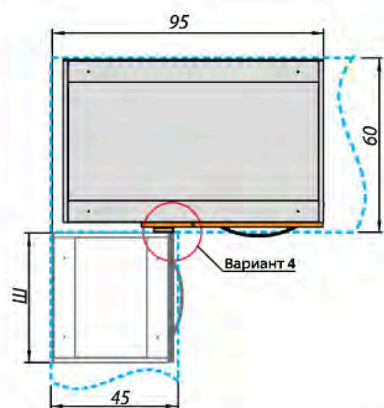

Варианты установки планок в модуле Н_72-90_1ДРпУ

Вариант 4

Коркас Н_72-90

Фасад 1ДРпУ

Столешницы

Ш - Ширина приставного модуля

Приставной модуль:

I - Шкафы НИЖНИЕ нестандартные
II - Шкафы НИЖНИЕ