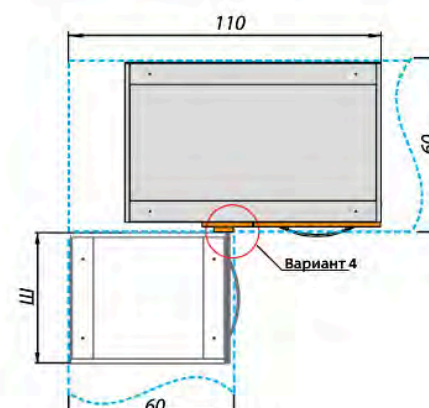

Вариант 4

Коркас Н_72-90

Фасад 1ДРпУ

Столешницы

Ш - Ширина приставного модуля

Приставной модуль:

I - Шкафы НИЖНИЕ нестандартные
II - Шкафы НИЖНИЕ