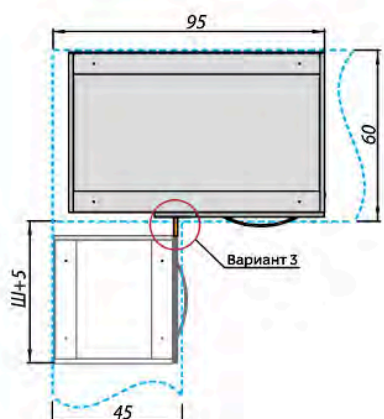

Варианты установки планок в модуле Н_72-90_1ДРпУ

Вариант 3

Коркас Н_72-90

Фасад 1ДРпУ

Столешницы

Ш - Ширина приставного модуля

Приставной модуль:

I - Шкафы НИЖНИЕ нестандартные
II - Шкафы НИЖНИЕ