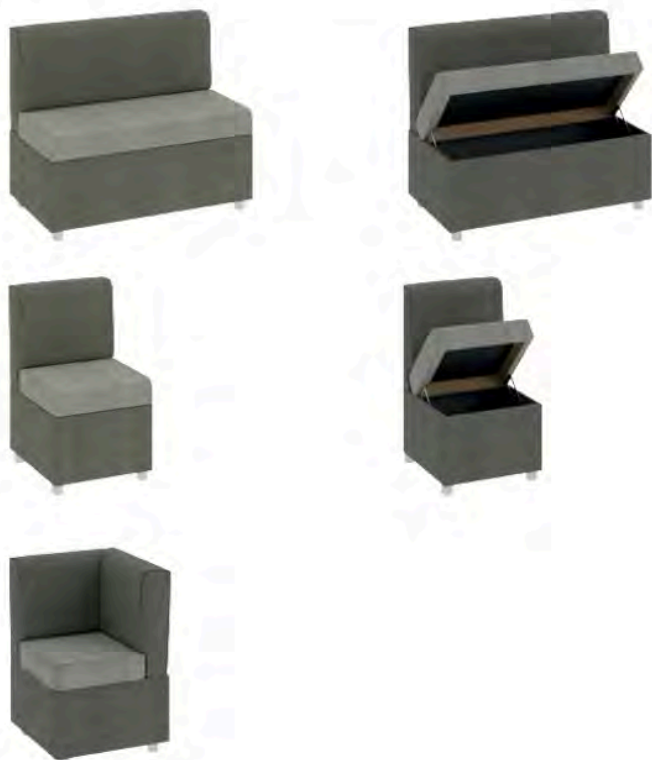

Оскар

Скамья угловая
1550×1100×600×820 мм

Универсальный - левый | правый

Каир

Ткань мокко | капучино

Каир

Диван прямой большой
1010×560×830 мм

Диван прямой малый
510×560×830 мм