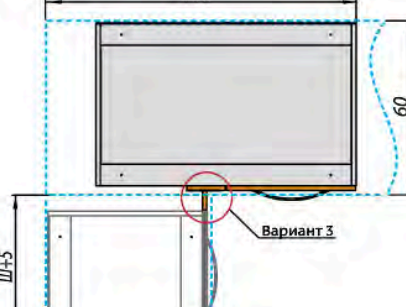

Варианты установки планок в модуле Н_72-90_1ДРпУ

Вариант 3

Коркас Н_72-90

Фасад 1ДРпУ

Столешницы

Ш - Ширина приставного модуля

Приставной модуль:

I - Шкафы НИЖНИЕ нестандартные
II - Шкафы НИЖНИЕ