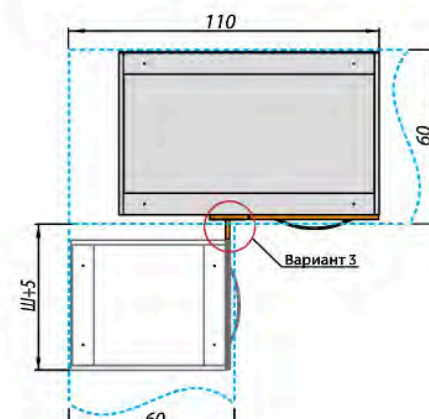

Варианты установки планок в модуле Н_72-90_1ДРпУ

Вариант 3

Коркас Н_72-90

Фасад 1ДРпУ

Столешницы

Ш - Ширина приставного модуля

Приставной модуль:

I - Шкафы НИЖНИЕ нестандартные
II - Шкафы НИЖНИЕ