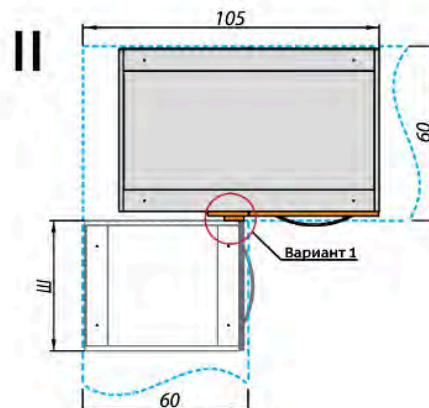

Варианты установки планок в модуле Н_72-90_1ДРпУ

Вариант 1

Коркас Н_72-90

Фасад 1ДРпУ

Столешницы

Ш - Ширина приставного модуля

Приставной модуль:

I - Шкафы НИЖНИЕ нестандартные
II - Шкафы НИЖНИЕ