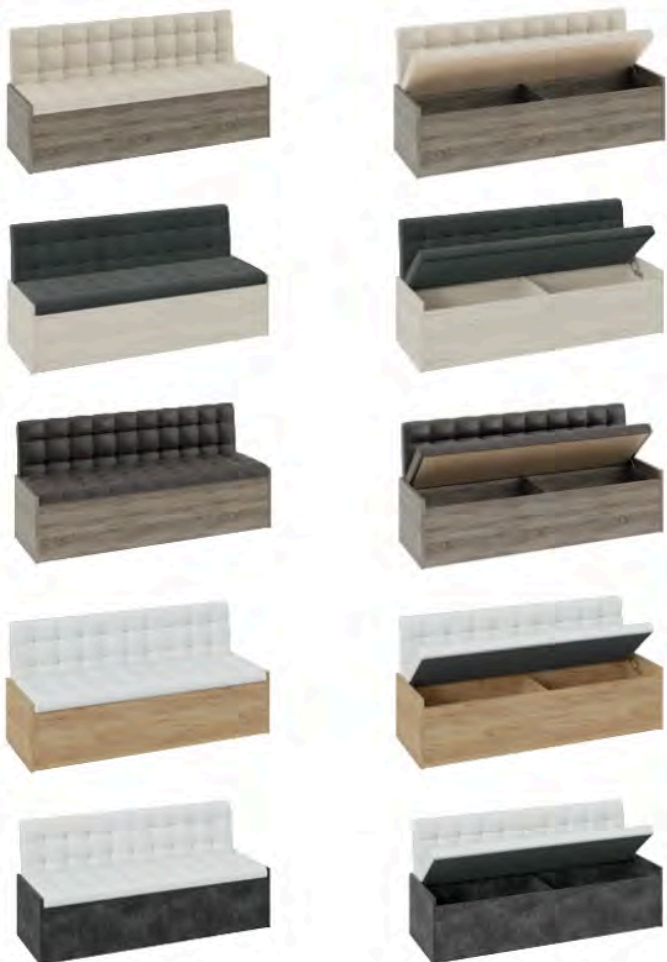

Форест

Дуб сонома трюфель | козам бежевый
Дуб сонома трюфель | козам коричневый
Дуб Крафт белый | Велюр серый
Дуб Крафт золотой | козам белый
Ателье темный | козам белый

Форест

Скамья прямая
1644×615×800 мм