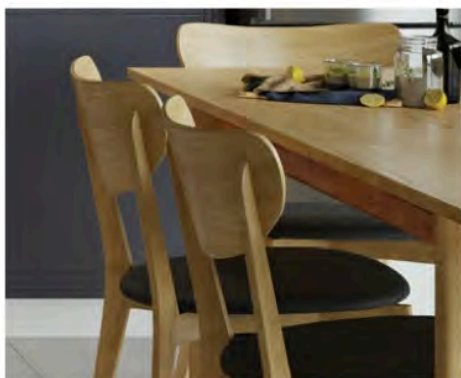

Ольга

Каркас | Фасад

Белый, Дуб крафт золотой | Белый, Кремовый, Графит

Кухня «Ольга» выполнена в стиле неоклассика, который отличается роскошью, но в то же время сдержанностью и абсолютной практичностью. Фасад можно охарактеризовать симметричной и рациональной компоновкой элементов – фрезеровка используется лишь как обрамление фасада, имитирующего рамку. Используется цветовая палитра без ярких и кричащих акцентов – декоры «Белый», «Графит», «Кремовый».

Фасад:
Белый

Фасад:
Графит

Фасады кухонь выполнены из плиты МДФ 16 мм, которая отличается плотностью, а значит кухня прослужит долгие годы. Это прочный материал, надежно удерживающий крепежи, благодаря своей плотной однородной структуре и практически не подвержен воздействию влаги, не разбухает и не коробится. Верхние и нижние модули могут приобретаться как в едином декоре, так и в комбинированном варианте, ведь все цвета прекрасно сочетаются между собой.