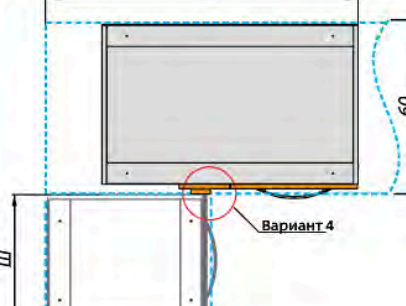

Вариант 4

Коркас Н_72-90

Фасад 1ДРпУ

Столешницы

Ш - Ширина приставного модуля

Приставной модуль:

I - Шкафы НИЖНИЕ нестандартные
II - Шкафы НИЖНИЕ