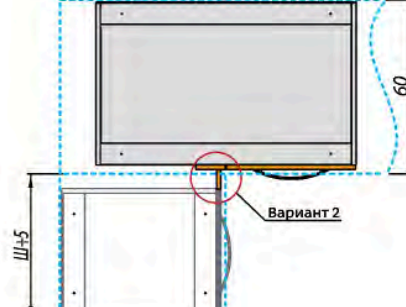

Варианты установки планок в модуле Н_72-90_1ДРпУ

Вариант 2

Коркас Н_72-90

Фасад 1ДРпУ

Столешницы

Ш - Ширина приставного модуля

Приставной модуль:

I - Шкафы НИЖНИЕ нестандартные
II - Шкафы НИЖНИЕ