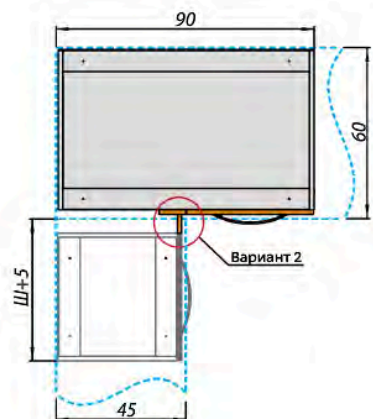

Варианты установки планок в модуле Н_72-90_1ДРпУ

Вариант 2

Коркас Н_72-90

Фасад 1ДРпУ

Столешницы

Ш - Ширина приставного модуля

Приставной модуль:

I - Шкафы НИЖНИЕ нестандартные
II - Шкафы НИЖНИЕ