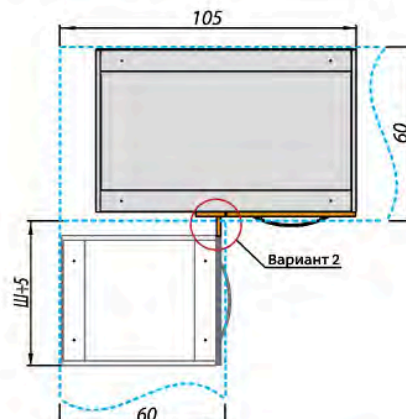

Варианты установки планок в модуле Н_72-90_1ДРпУ

Вариант 2

Коркас Н_72-90

Фасад 1ДРпУ

Столешницы

Ш - Ширина приставного модуля

Приставной модуль:

I - Шкафы НИЖНИЕ нестандартные
II - Шкафы НИЖНИЕ