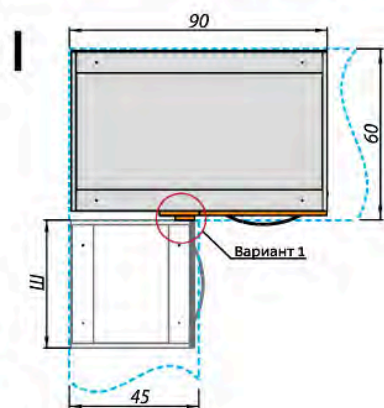

Варианты установки планок в модуле Н_72-90_1ДРпУ

Вариант 1