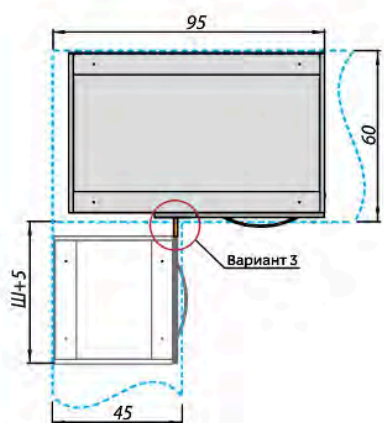

Варианты установки планок в модуле Н_72-90_1ДРПУ

Вариант 4

Коркас Н_72-90

Фасад 1ДРПУ

Столешницы

Ш - Ширина приставного модуля

Приставной модуль:

- I - Шкафы НИЖНИЕ нестандартные
- II - Шкафы НИЖНИЕ