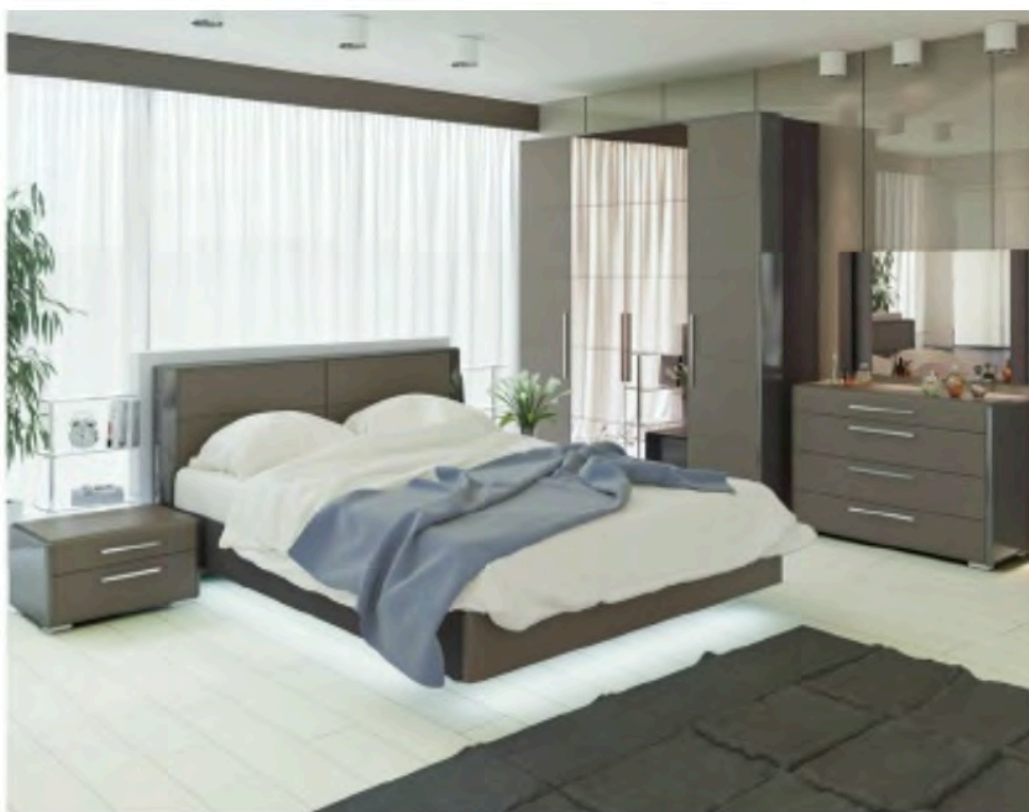

Они делают помещение визуально просторнее и уютнее. Ультрасовременная и динамичная спальня «Наоми» создана для независимых, идущих в ногу со временем людей. Она совмещает в себе красоту и комфорт, легкость и изысканность.