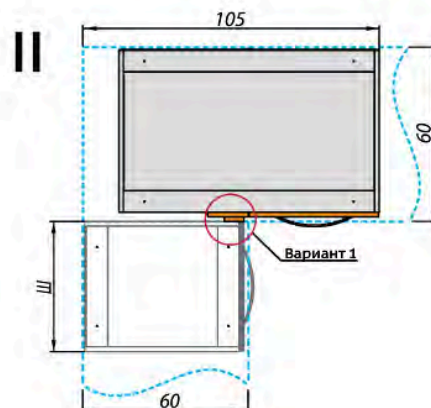

Варианты установки планок в модуле Н_72-90_1ДРПУ

Вариант 2

Коркас Н_72-90

Фасад 1ДРПУ

Столешницы

Ш - Ширина приставного модуля

Приставной модуль:

- I - Шкафы НИЖНИЕ нестандартные
- II - Шкафы НИЖНИЕ