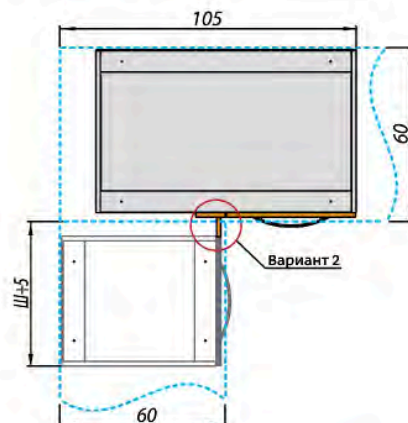

Варианты установки планок в модуле Н_72-90_1ДРПУ

Вариант 2

Коркас Н_72-90

Фасад 1ДРПУ

Столешницы

Ш - Ширина приставного модуля

Приставной модуль:

- I - Шкафы НИЖНИЕ нестандартные
- II - Шкафы НИЖНИЕ