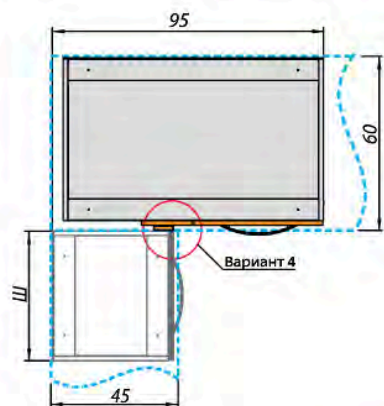

Коркас Н_72-90

Фасад 1ДРПУ

Столешницы

Ш - Ширина приставного модуля

Приставной модуль:

- I - Шкафы НИЖНИЕ нестандартные
- II - Шкафы НИЖНИЕ