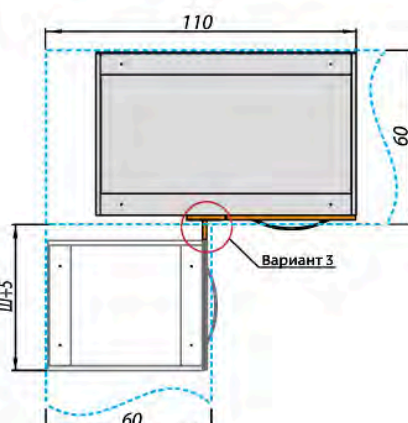

Варианты установки планок в модуле Н_72-90_1ДРПУ

Вариант 3

Коркас Н_72-90

Фасад 1ДРПУ

Столешницы

Ш - Ширина приставного модуля

Приставной модуль:

- I - Шкафы НИЖНИЕ нестандартные
- II - Шкафы НИЖНИЕ