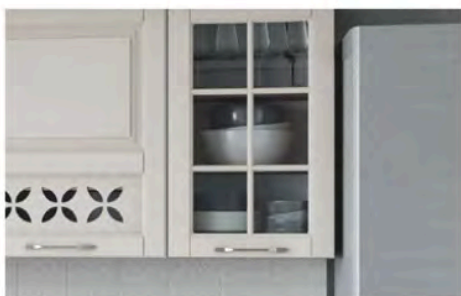

Скай

Каркас | Фасад
Дуб Сонома Трюфель,
Белый | Бежевый софт,
Белоснежный софт

Кухня «Скай» - это идеальное решение для ценителей удобного, индивидуального стиля с использованием современных цветов и фактур. Новинка выдержана в стиле Прованс, сочетая в себе практичность и оригинальность исполнения. Цветовые решения не утяжеляют пространство и модель отлично подойдет как для маленького, так и для большого помещения, как для загородного дома, так и для городской квартиры.

Фасад:
Бежевый софт