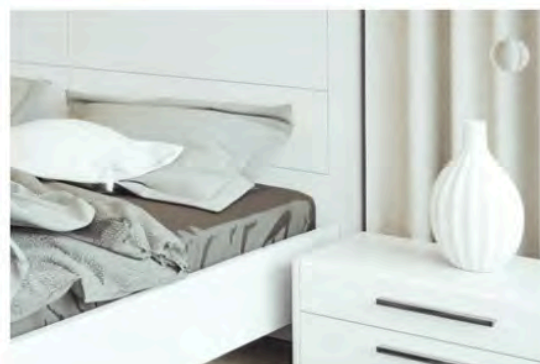

Наоми

Каркас | Фасад
Белый глянец

Планируя обустройство спальни, хочется, чтобы все было под рукой, но в то же время на своих местах. Прекрасная эргономичность, модульная система и функциональность делают спальню «Наоми» незаменимой в комнате любой площади. Спальня «Наоми» является отражением современной мебельной моды. Визитная карточка этого изделия — плавные формы каркасов.

Они делают помещение визуально просторнее и уютнее. Ультрасовременная и динамичная спальня «Наоми» создана для независимых, идущих в ногу со временем людей. Она совмещает в себе красоту и комфорт, легкость и изысканность.

Белый глянец