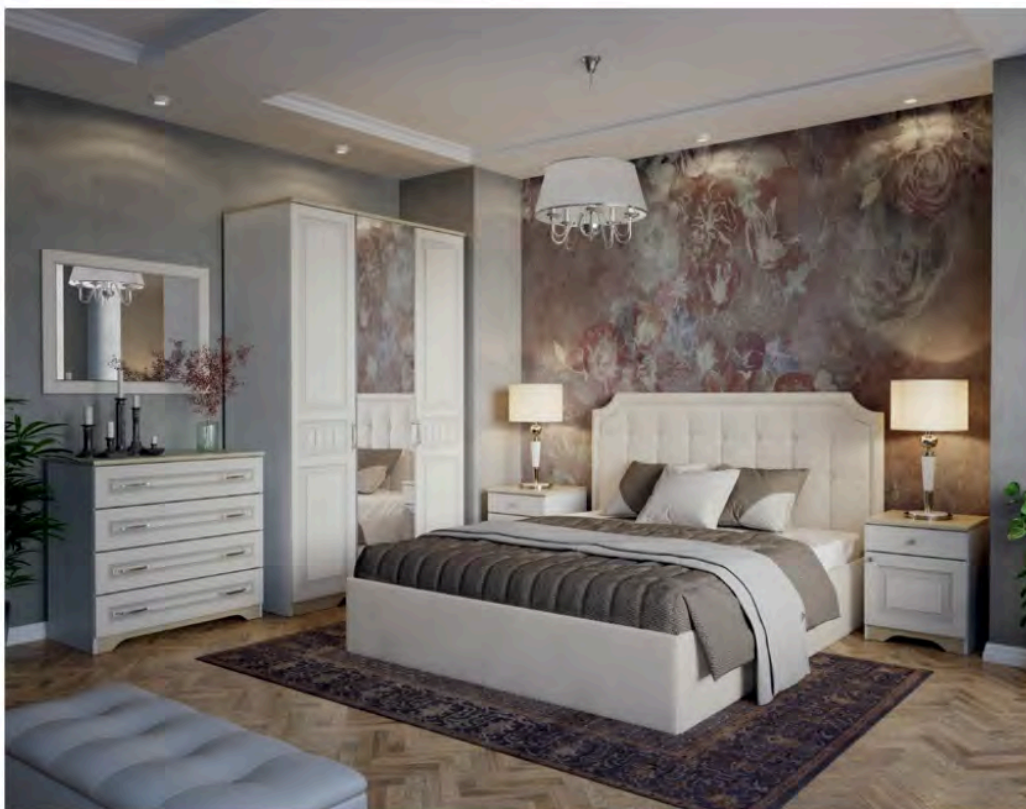

Рама фасада имитирует французский рез с добавлением вертикальных линий. Прикроватные тумбы в спальне имеют выдвижной верхний ящик с технологичными шариковыми направляющими, а нижняя часть тумбы представлена распашным вариантом фасада.