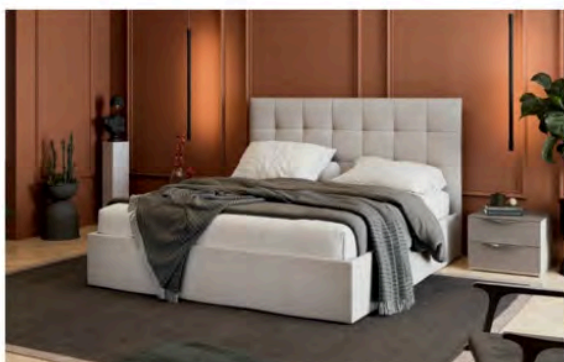

Батл Рок

Кровати Эмбер станут ключевым акцентом в комнате и будут комфортны в эксплуатации. Вы легко сможете создать располагающую к приятному отдыху обстановку, подчеркнув при этом свой хороший вкус и индивидуальность