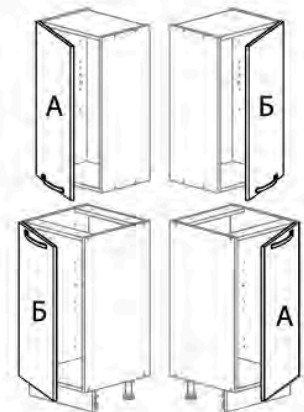

Высота и ширина в артикулах указаны в сантиметрах и соответствуют размерам **КАРКАСА** (без учета высоты ножек - 10см) и **ФАСАДА**, из которых состоит модуль.

ИСКЛЮЧЕНИЯ из единой системы расшифровки артикулов смотрите на стр. 32

Про (А) и (Б)

В большинстве моделей кухонь «ТриЯ» **ДВЕРИ РАСПАШНЫЕ (ДР)** являются **универсальными**.

При этом перед установкой необходимо определить желаемое направление открывания двери и в зависимости от этого досверлить уже имеющиеся на ней глухие отверстия под ручку.

Не универсальные ДВЕРИ РАСПАШНЫЕ (ДР) делятся на **тип А** и **тип Б** и имеют сквозные отверстия под ручки.

При этом выбор типа двери определяется ее положением на каркасе модуля:

Обозначение типа двери в артикуле	1ДР(А)	1ДР(Б)
Положение двери на каркасе модуля	Верхнее - левое	Верхнее - правое
	Нижнее - правое	Нижнее - левое