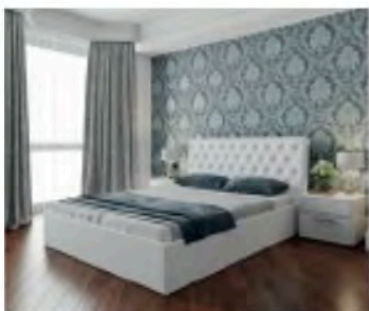

Скарлет

Каркас | Фасад

Белый глянец | Белый глянец с рисунком

Обивка

Велюр Мокко светлый | Велюр Мокко Темный | Велюр Графит | Экокожа белая Polo

Набор мебели для спальни «Скарлет» — это изысканный набор, который включает в себя все необходимые для этой комнаты модули, отличающиеся неповторимым дизайном. Потрясающая воздушность белого глянца эффектно подчеркнута оригинальными ручками и элегантным рисунком.

Если Вы приверженец комфорта, практичности и цените уникальность, то эта коллекция — именно Ваш вариант. Глянцевая поверхность эмалевых фасадов «Скарлет» поможет обеспечить высокий отражающий эффект, который визуально расширит пространство.

Экокожа Белая Polo

Белый глянец с рисунком

Велюр Мокко светлый

Велюр Мокко темный

Велюр Графит