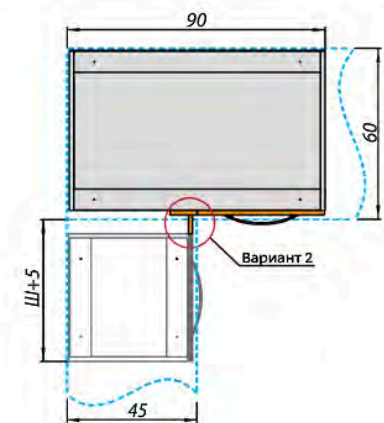

Варианты установки планок в модуле Н_72-90_1ДРПУ

Вариант 3

Коркас Н_72-90

Фасад 1ДРПУ

Столешницы

Ш - Ширина приставного модуля

Приставной модуль:

- I - Шкафы НИЖНИЕ нестандартные
- II - Шкафы НИЖНИЕ