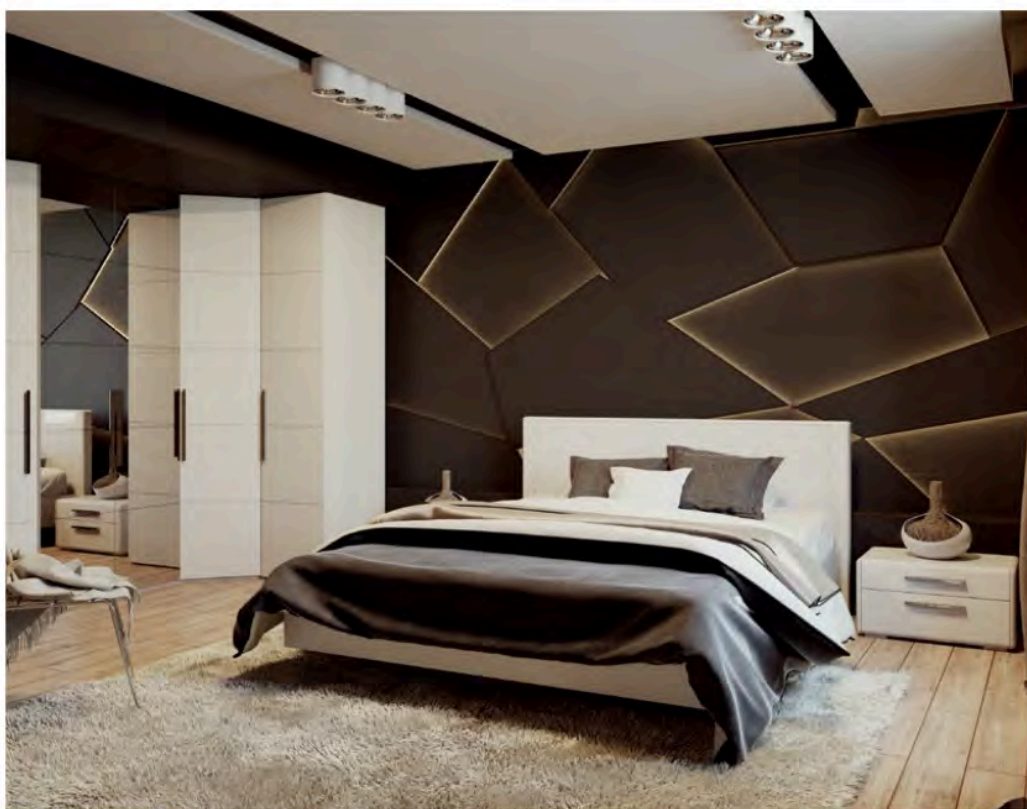

# Наоми

Каркас | Фасад  
Белый глянец

Планируя обустройство спальни, хочется, чтобы все было под рукой, но в то же время на своих местах. Прекрасная эргономичность, модульная система и функциональность делают спальню «Наоми» незаменимой в комнате любой площади. Спальня «Наоми» является отражением современной мебельной моды. Визитная карточка этого изделия — плавные формы каркасов.

Они делают помещение визуально просторнее и уютнее. Ультрасовременная и динамичная спальня «Наоми» создана для независимых, идущих в ногу со временем людей. Она совмещает в себе красоту и комфорт, легкость и изысканность.