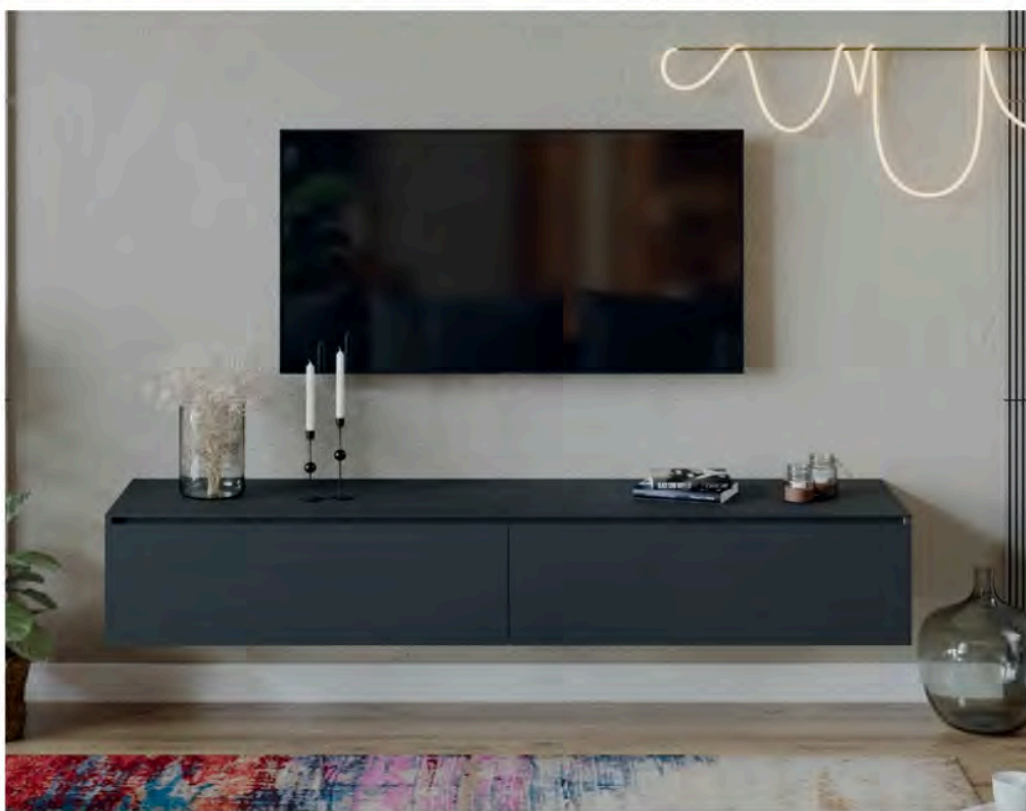

899×310×300 мм

Шкаф навесной

Гостиная «Глосс» имеет свой яркий неповторимый стиль, в котором всё элементы гармонично сочетаются и Вам не придётся ломать голову над тем как оформить интерьер. В наборе мебели для гостиной «Глосс» всего два модуля — тумба под ТВ и Шкаф навесной и это дает возможность для воплощения различных идей расположения модулей в интерьере. Коллекция «Глосс» — это изысканный набор, который включает в себя все необходимые модули, отличающиеся неповторимым дизайном. Благодаря сочетанию новых текстур и стекла, Вы создадите максимально располагающую к отдыху атмосферу, а также обеспечите себе удобство и комфорт.