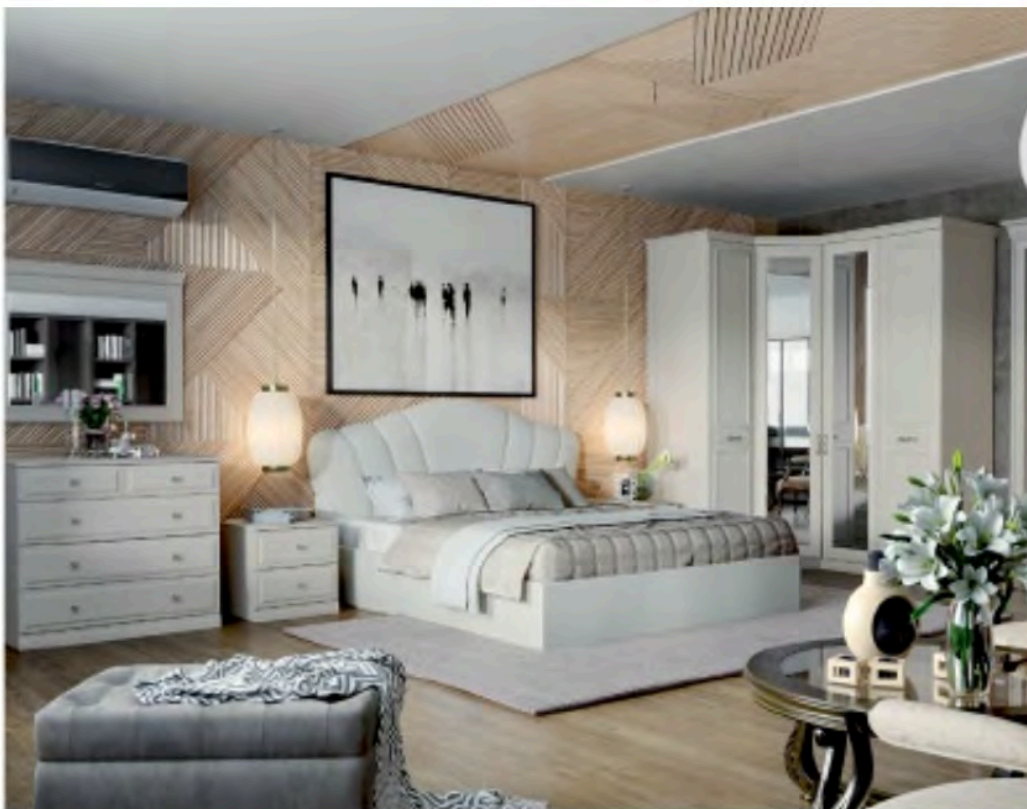

# Сабрина

Каркас | Фасад | Обивка

Кашемир | Кашемир

Совершенные формы, лаконичные цвета, воздушные элементы декора коллекции «Сабрина» превратят детскую и спальню в уютное помещение, из которого не захочется уходить. В этой коллекции впервые представлена кровать для детской с просторным спальным местом шириной 90 см. Она, без сомнений, станет залогом хорошего сна и отличного настроения на утро для любого подростка.

Обивка кровати-диванчика с дизайнерской спинкой выполнена из премиальной искусственной замши «Кашемир», которая помимо оригинальной фактуры и благородного внешнего вида имеет невероятную мягкость и безупречный комфорт.