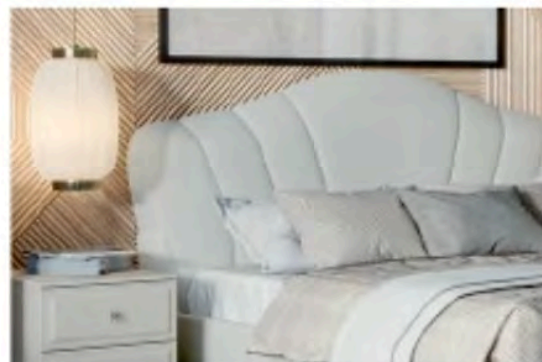

Сабрина

Каркас | Фасад | Обивка

Кашемир | Кашемир

Совершенные формы, лаконичные цвета, воздушные элементы декора коллекции «Сабрина» превратят детскую и спальню в уютное помещение, из которого не захочется уходить. В этой коллекции впервые представлена кровать для детской с просторным спальным местом шириной 90 см. Она, без сомнений, станет залогом хорошего сна и отличного настроения на утро для любого подростка.

Обивка кровати-диванчика с дизайнерской спинкой выполнена из премиальной искусственной замши «Кашемир», которая помимо оригинальной фактуры и благородного внешнего вида имеет невероятную мягкость и безупречный комфорт.

Кашемир