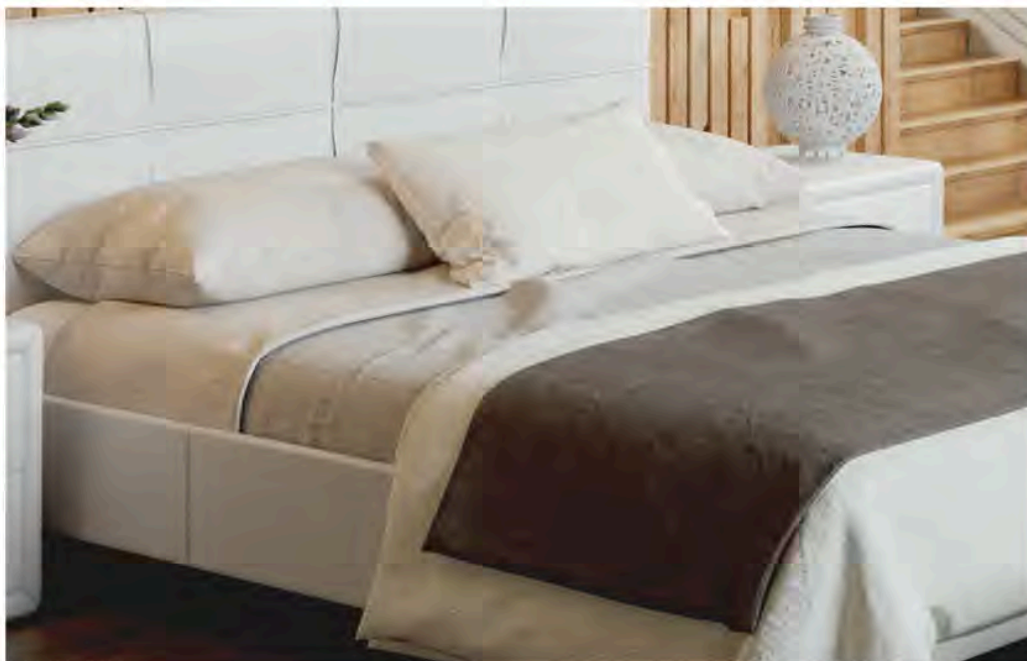

Матрасы

В среднем мы спим 1/3 жизни. При нормальной суточной продолжительности сна почти 22 года из 70 лет мы проводим во сне. Поэтому качество нашего сна имеет огромную роль. Правильно подобранный матрас обеспечивает правильное положение позвоночника и распределение нагрузки. Среди нашего ассортимента вы сможете подобрать матрас, исходя из ваших индивидуальных потребностей.

Balance Lux

800, 900, 1200, 1400, 1600,
1800×2000×180 мм

Пружинный блок:
Независимый
Жесткость: Средняя