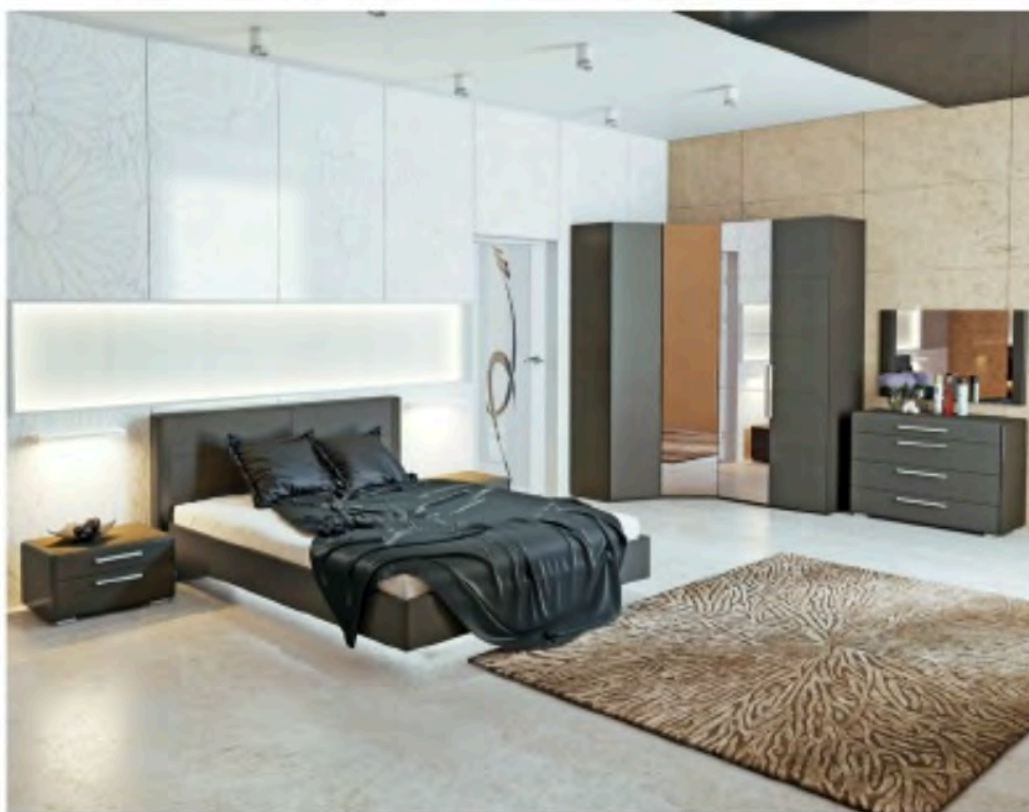

Они делают помещение визуально просторнее и уютнее. Ультрасовременная и динамичная спальня «Наоми» создана для независимых, идущих в ногу со временем людей. Она совмещает в себе красоту и комфорт, легкость и изысканность.