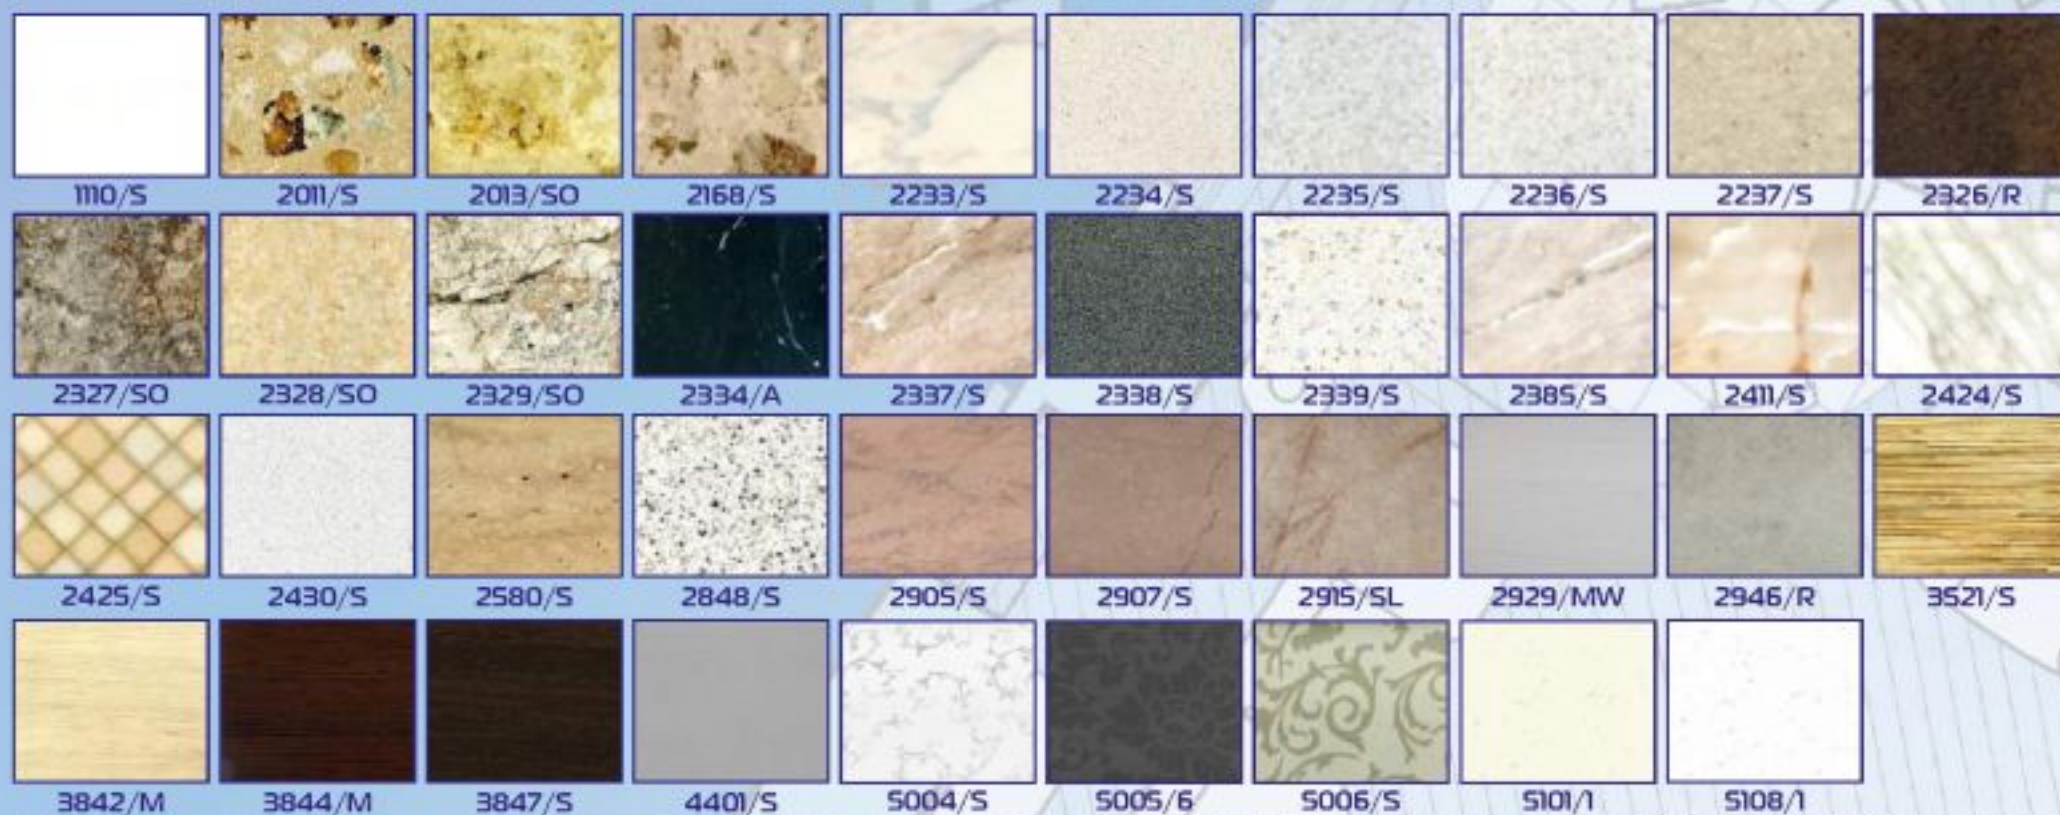

Столешницы