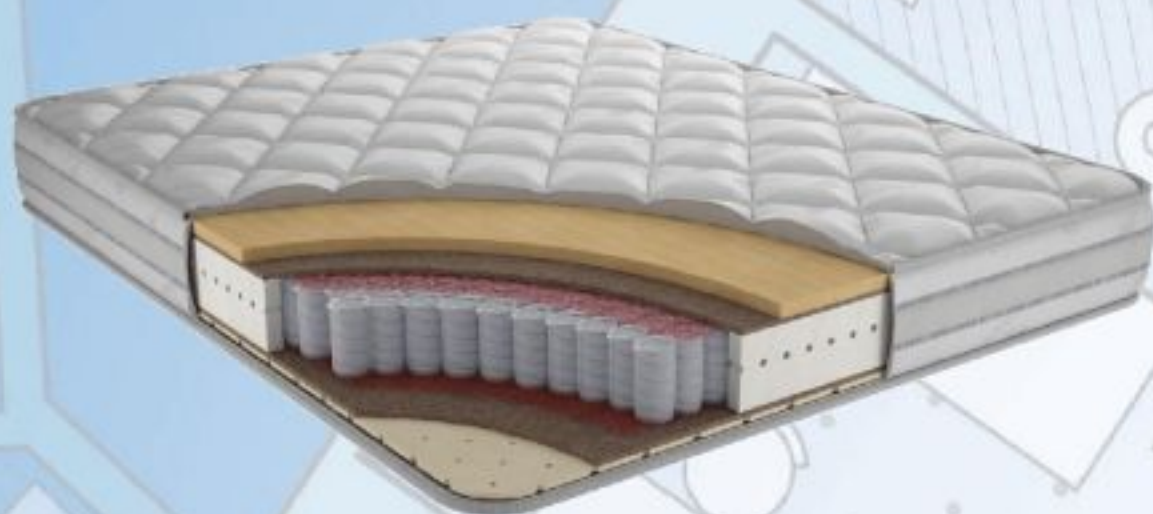

Кровати

Изготовление кроватей по индивидуальному проекту дает ряд преимуществ клиенту, таких как дизайн, размер, длина, ширина, высота, цвет кровати. Возможно изготовление комплекта мебели в спальню в одном стиле, который мы поможем разработать и реализовать по идеям и пожеланиям заказчика. При производстве кроватей используются матрасы и основания компании «Toris», которые признаны изделиями ортопедического назначения. В ассортименте более 150 видов матрасов, включая модели круглых форм, которые отвечают всем возможным представлениям о комфорте. Матрасы могут быть пружинные и беспружинные, различного размера, толщины, жесткости, наполнения и опций. Два десятилетия компания «Toris» проводит исследования в области сна. Тщательнейшим образом отбирает материалы и разрабатывает конструкцию каждого изделия, пристально изучая и учитывая мнение покупателей о своей продукции.