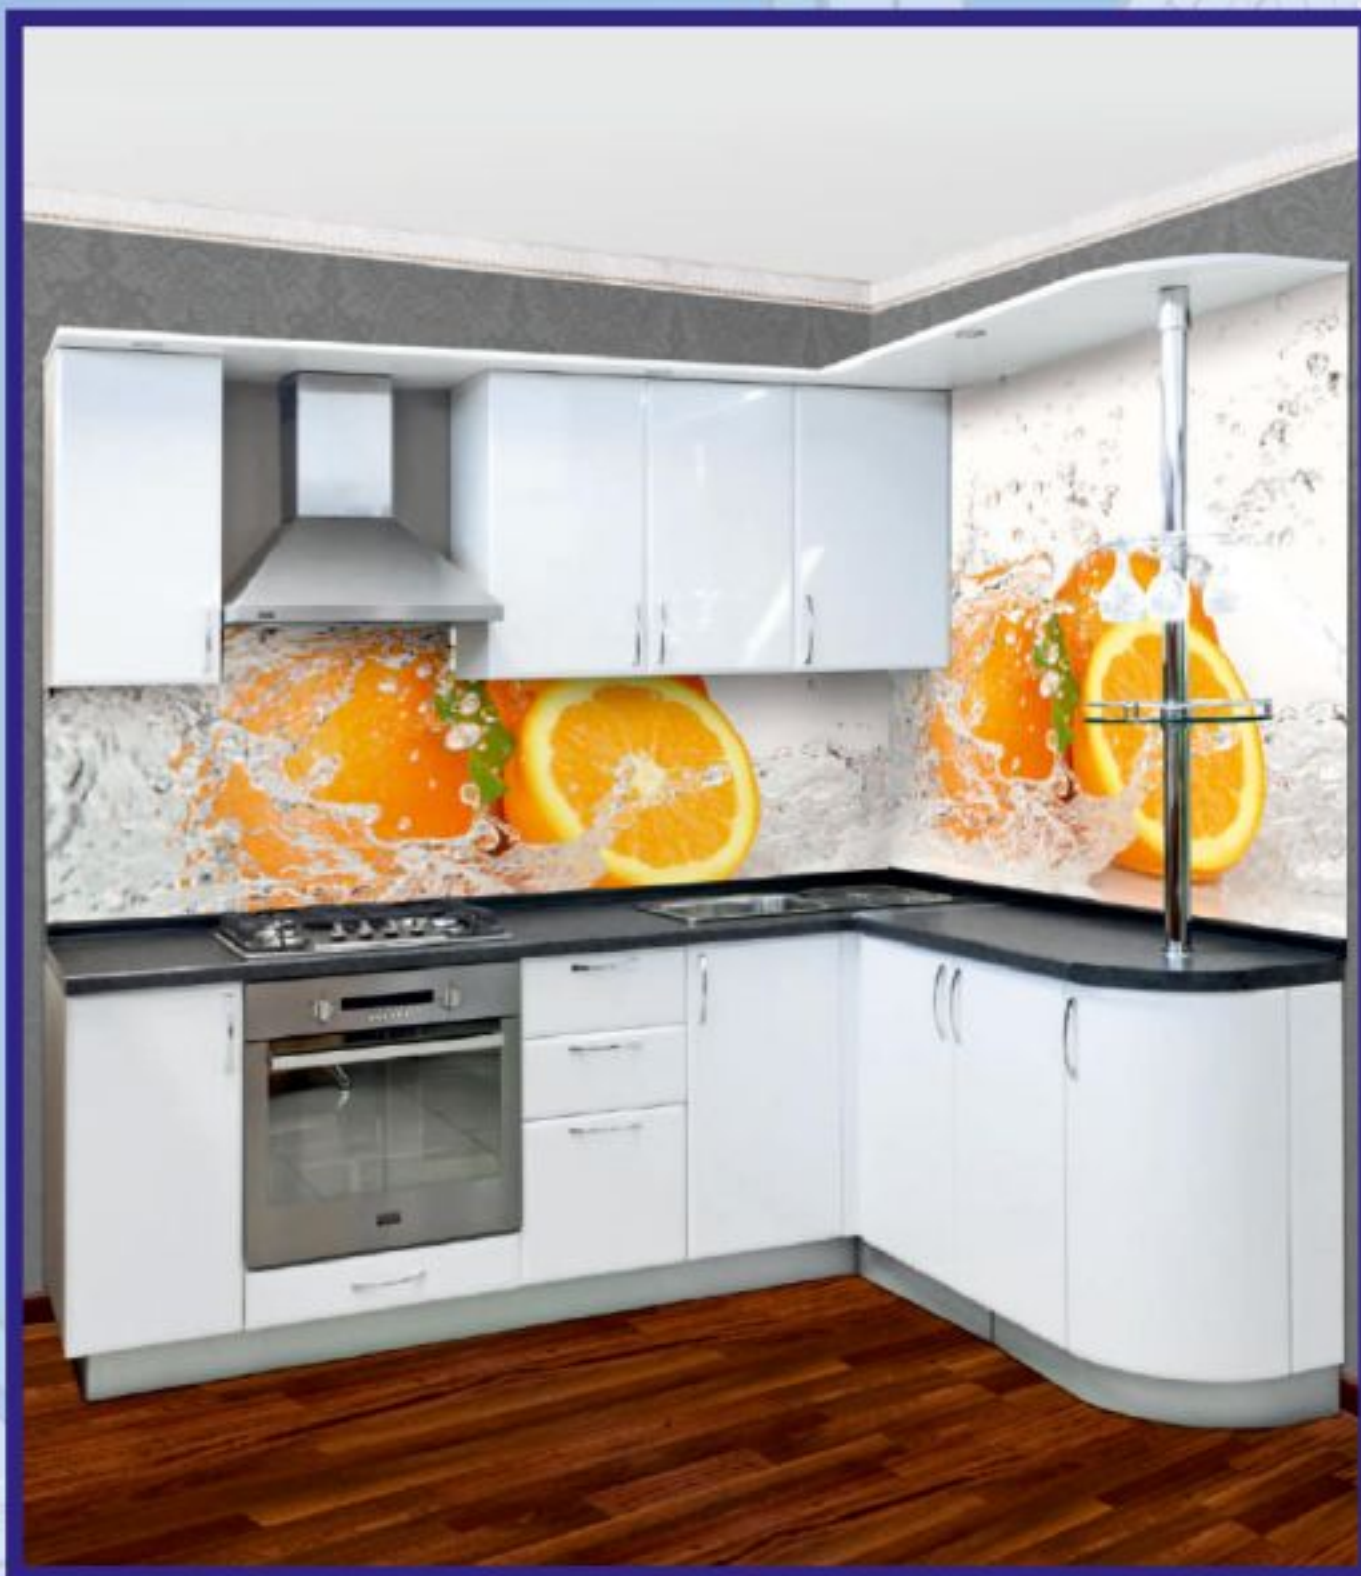

Фасады пленка ПВХ на основе МДФ

И не забудьте, что цвета можно и нужно комбинировать - это очень оживляет кухню. Также можно использовать напольные и навесные шкафы с радиусными фасадами вогнутой и выгнутой формы.