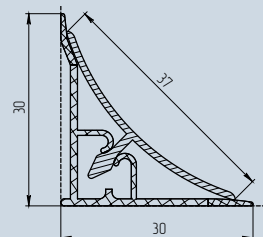

Модель «Плато 2»

Алюминий
упаковка — 40 шт/33 кг
размер — 3,05/4,2 м