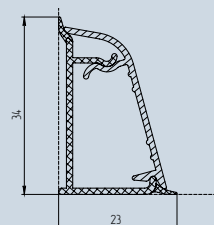

Модель «Квадро»

Алюминий
упаковка — 40 шт/32 кг
размер — 3,05 м
2 вида набора элементов соединения

Монтаж изделия:
• вертикальный,
• горизонтальный

Модель «РИО»

Алюминий
упаковка — 30 шт/33 кг
размер — 3,05/4,2 м
комплект уголков: серебро