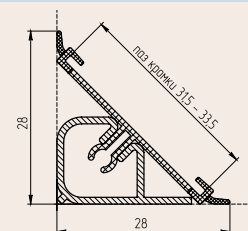

Модель «ПСК»

ПВХ, универсальный
упаковка — 40 шт/32 кг
размер — 3,05 м
пластиковая кромка 31,5–33 мм