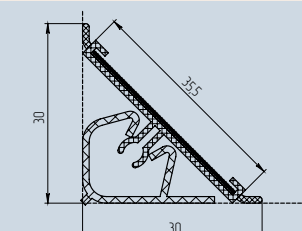

Модель «ПСК»

ПВХ, универсальный
упаковка — 40 шт/32 кг
размер — 3,05 м
пластиковая кромка 31,5–33 мм

Модель «НСК»

ПВХ, универсальный
упаковка — 40 шт 26/35,8 кг
размер — 3,05/4,2 м
пластиковая кромка 31,5–33 мм