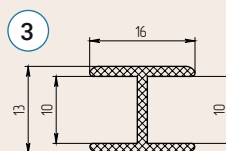

Соединительные элементы для цокольной системы

Мульти угол универсальный (-90/+90)

П-образный торцевой

Н-образный соединитель

Опора+клипса 100 мм

Радиусный элемент системы, гибкая часть соединения цокольной планки. Минимальные радиусы изгиба при монтаже (+\-) 350 мм.