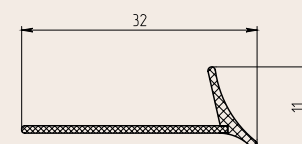

Алюминий
упаковка — 40 шт/33 кг
размер — 3,05/4,2 м

Модель «Мини» Новинка

Алюминий
20x15,5 мм
упаковка — 40 шт/18 кг
размер — 3,05 м

Модель «Г-образный»

ПВХ
Универсальный уплотнитель
упаковка — 10 шт/2,8 кг
размер — 3,05 м