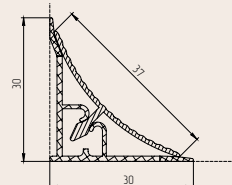

Модель «Квадро»

Алюминий
упаковка — 40 шт/32 кг
размер — 3,05 м
2 вида набора элементов соединения

Монтаж изделия:
• вертикальный,
• горизонтальный

Модель «РИО»

Алюминий
упаковка — 30 шт/33 кг
размер — 3,05/4,2 м
комплект уголков: серебро

Модель «Элит»

Алюминий
упаковка — 40 шт/32 кг
размер — 3,05 м

Модель «Плато»

Алюминий
упаковка — 40 шт/33 кг
размер — 3,05/4,2 м

Модель «Элит 2»

Алюминий
упаковка — 40 шт/32 кг
размер — 3,05 м

Модель «Плато 2»