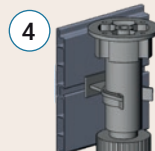

Соединительные элементы для цокольной системы

Мульти угол универсальный (-90/+90)

П-образный торцевой

Н-образный соединитель

Опора+клипса 100 мм

Радиусный элемент системы, гибкая часть соединения цокольной планки. Минимальные радиусы изгиба при монтаже (+\-) 350 мм.