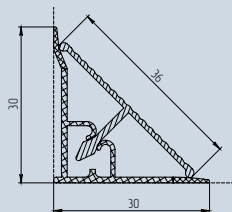

Модель «Элит»

Алюминий
упаковка — 40 шт/32 кг
размер — 3,05 м

Модель «Плато»

Алюминий
упаковка — 40 шт/33 кг
размер — 3,05/4,2 м