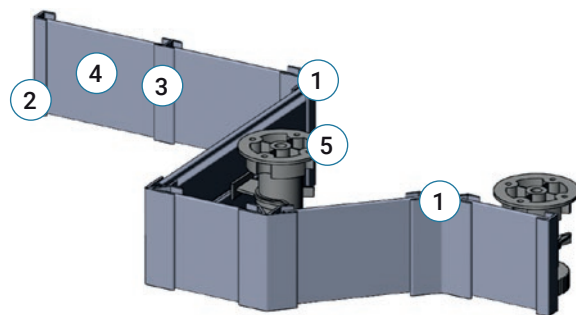

Кухонная цокольная система «Престиж», 100мм*

В линейке выпускаемой продукции компании «ПРЕСТИЖ» «цоколь система стал значимым дополнением в ассортименте кухонных погонажных ПВХ изделий. В выборе геометрии изделия и стремлении сделать его лучшим, мы сделали ставку на надежность, функциональность и эстетическую составляющую цоколя, как лицевого элемента кухни.

Цоколь «ПРЕСТИЖ» выполнен в ПВХ пленке популярных цветов, предложен универсальный складной угол как замена целого набора уголков!

- Постоянная коллекция из 15 основных декоров, дополнительно — заказ в любом цвете.
- Использование только ПВХ пленки при облицовке изделий, защитная пленка на каждой цокольной панели.
- Нижний скрытый уплотнитель, длительно сохраняет эстетичный внешний вид цоколя и защита от проникновения воды.
- Комплект соединительных элементов выполнен в цвет цокольной панели.
- Складной поворотный угол — универсальное решение при монтаже кухонной мебели.
- Изделия 4,0 м (3,2 м) складская программа, варианты изготовления от 1 до 6 метров.
- Единая ценовая группа для всех цветов цоколя.

упаковка	3,05 м	4,2 м	
коробка	16 шт	29 кг	23 кг
паллета	560 шт	1050 кг	805 кг
соединители 100 мм по видам**			20 шт