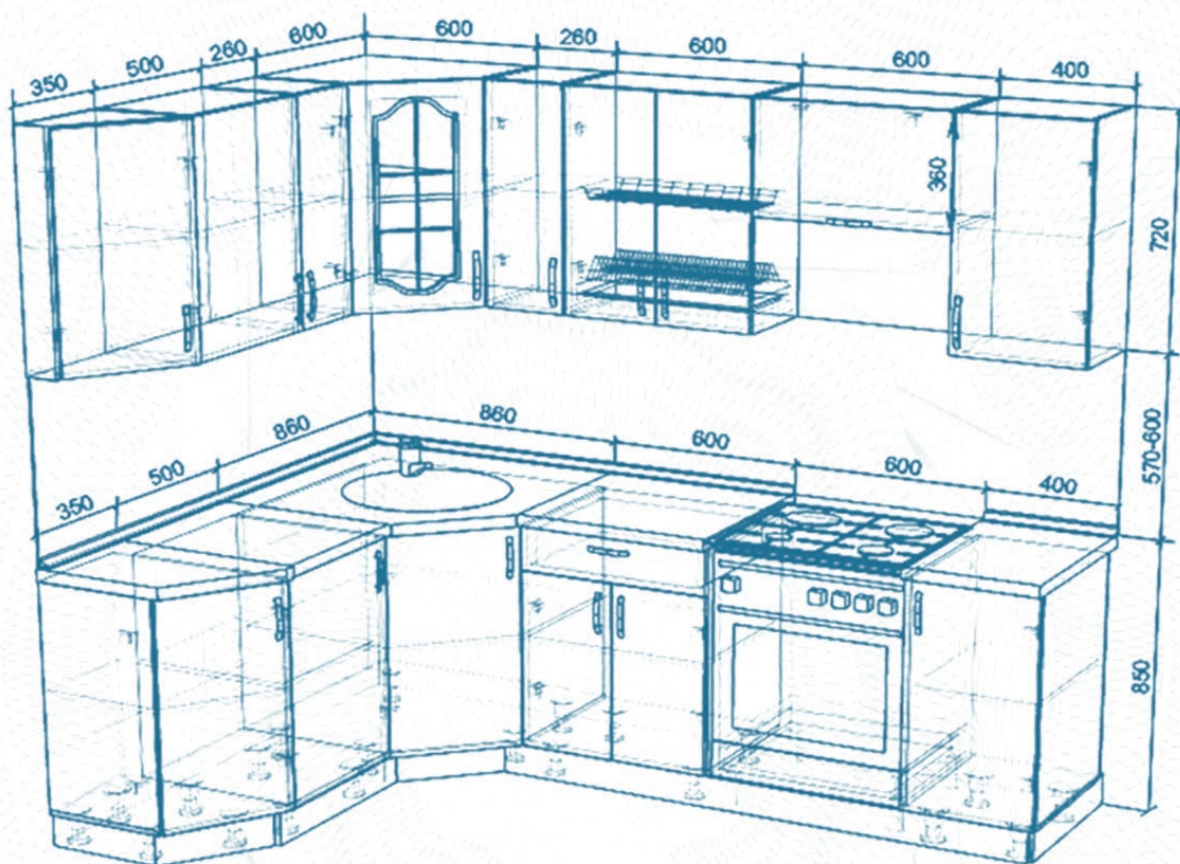

Почему именно «Престиж»?

- Гибкие, конкурентные цены и условия от производителя;
- Постоянное наличие на складе, оперативная отправка по России и СНГ;
- Только ПВХ пленка, стабильное качество, гарантия сохранения декоров;
- Универсальность изделий и размеров;
- Изготовление Ваших декоров, размером до 6 м;
- Постоянное расширение ассортимента и рекламная поддержка.

В основе принципов деятельности...

Мы дорожим доверием наших партнеров, их участием в выборе пути развития ассортимента, выпускаемого компанией и совершенствовании качества сервиса.

В диалоге с Покупателем — открытость в сбытовой политике и максимальная ставка на развитие долгосрочных отношений.

Компания «ПРЕСТИЖ»

ООО «Декоплинт»,
196626, Санкт-Петербург,
пос. Шушары, Московское шоссе, 70, корп. 2

Тел. 8 (812) 777 45 80
Email: decoplint@mail.ru
<http://decoplint.ru>