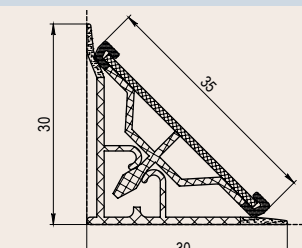

Модель «Комфорт 2»

ПВХ, универсальный
упаковка — 40 шт/32 кг
размер — 3,05 м
пластиковая кромка 31,5–33 мм

перфо основания,
простота монтажа

дополнительная
защита плинтусов
с AL поверхностью

защита столешниц
от нагрева и влаги

качественные, экологичные материалы
в производстве

работа в партнерстве с производителями столешниц

Лучшее предложение