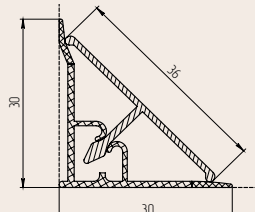

Кухонные плинтуса: Алюминий · ПВХ · Покраска

Коллекция моделей содержит более 30 различных вариантов соединения столешницы и мебельного щита. От традиционных моделей в ПВХ исполнении до алюминиевых премиум новинок различных цветов. Качественное анодное покрытие на алюминиевых моделях, достойная альтернатива импортным аналогам.

Модель «Квадро»

Алюминий
упаковка — 40 шт/32 кг
размер — 3,05 м
2 вида набора элементов соединения

Монтаж изделия:
• вертикальный,
• горизонтальный

Модель «РИО»

Алюминий
упаковка — 30 шт/33 кг
размер — 3,05/4,2 м
комплект уголков: серебро

Модель «Элит»

Алюминий
упаковка — 40 шт/32 кг
размер — 3,05 м

Модель «Плато»

Алюминий
упаковка — 40 шт/33 кг
размер — 3,05/4,2 м

Модель «Элит 2»

Алюминий
упаковка — 40 шт/32 кг
размер — 3,05 м

Модель «Плато 2»

Алюминий
упаковка — 40 шт/33 кг
размер — 3,05/4,2 м

Модель «Мини» Новинка

Алюминий
20x15,5 мм
упаковка — 40 шт/18 кг
размер — 3,05 м

Модель «Г-образный»

ПВХ
Универсальный уплотнитель
упаковка — 10 шт/2,8 кг
размер — 3,05 м

Модель «ПСК»

ПВХ, универсальный
упаковка — 40 шт/32 кг
размер — 3,05 м
пластиковая кромка 31,5–33 мм

Модель «НСК»

ПВХ, универсальный
упаковка — 40 шт 26/35,8 кг
размер — 3,05/4,2 м
пластиковая кромка 31,5–33 мм

Модель «Комфорт»

ПВХ, универсальный
упаковка — 40 шт/32 кг
размер — 3,05 м
пластиковая кромка 31,5–33 мм

Модель «Комфорт 2»

ПВХ, универсальный
упаковка — 40 шт/32 кг
размер — 3,05 м
пластиковая кромка 31,5–33 мм

перфо основания,
простота монтажа

дополнительная
защита плинтусов
с AL поверхностью

защита столешниц
от нагрева и влаги

качественные, экологичные материалы
в производстве

работа в партнерстве с производителями столешниц

Лучшее предложение