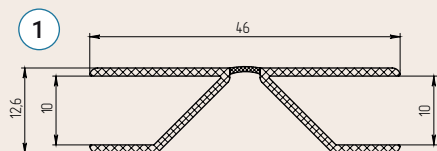

Соединительные элементы для цокольной системы

Мульти угол универсальный (-90/+90)

П-образный торцевой

Н-образный соединитель

Опора+клипса 100 мм

Радиусный элемент системы, гибкая часть соединения цокольной планки. Минимальные радиусы изгиба при монтаже (+\-) 350 мм.