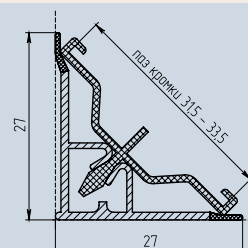

Модель «Комфорт»

ПВХ, универсальный
упаковка — 40 шт/32 кг
размер — 3,05 м
пластиковая кромка 31,5–33 мм