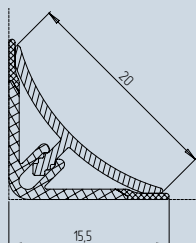

Модель «Мини» Новинка

Алюминий
20x15,5 мм
упаковка — 40 шт/18 кг
размер — 3,05 м