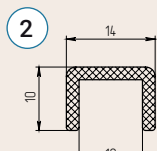

Соединительные элементы для цокольной системы

Мульти угол универсальный (-90/+90)

П-образный торцевой

Н-образный соединитель

Опора+клипса 100 мм

Радиусный элемент системы, гибкая часть соединения цокольной планки. Минимальные радиусы изгиба при монтаже (+\-) 350 мм.