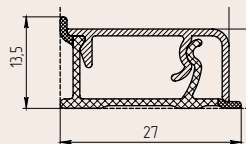

Соединительные элементы для цокольной системы

Мульти угол универсальный (-90/+90)

П-образный торцевой

Н-образный соединитель

Опора+клипса 100 мм

Радиусный элемент системы, гибкая часть соединения цокольной планки. Минимальные радиусы изгиба при монтаже (+\-) 350 мм.

* Соединители возможны к поставке в виде погонножа 2,1 м

* Цоколь 150 мм — в программе выпуска 2021 года, с улучшенной геометрией крепежного паза.

Кухонные плинтуса: Алюминий · ПВХ · Покраска

Коллекция моделей содержит более 30 различных вариантов соединения столешницы и мебельного щита. От традиционных моделей в ПВХ исполнении до алюминиевых премиум новинок различных цветов. Качественное анодное покрытие на алюминиевых моделях, достойная альтернатива импортным аналогам.

Модель «Квадро»

Алюминий
упаковка — 40 шт/32 кг
размер — 3,05 м
2 вида набора элементов соединения

Монтаж изделия:
• вертикальный,
• горизонтальный

Модель «РИО»

Алюминий
упаковка — 30 шт/33 кг
размер — 3,05/4,2 м
комплект уголков: серебро