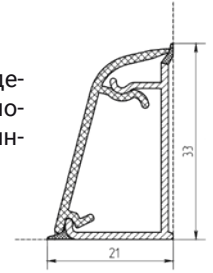

- Максимальное совпадение декора плинтуса и пластика рабочих поверхностей столешниц.
- Более 65 популярных цветов в наличии на складе в размерах 3,05 метра (4,2 метра).
- Постоянное дополнение коллекции декоров.