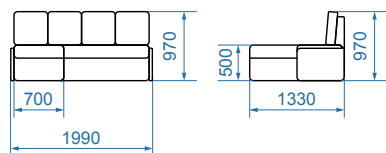

Возможности:

- Изготовление с Независимым пружинным блоком
- Изготовление направления угловой части левого и правого направления
- Усиление пружинного блока
- Изготовление в тканях складской программы и на заказ.

Диван комфортный и мягкий за счет установленного в нем пружинного блока «Боннель» и **специальной многослойной технологии наполнения**, а также мягкой эргономичной спинки.

- НПБ или ПБ "Боннель" • Механизм "Дельфин"
- Ящик для хранения • Любой размер