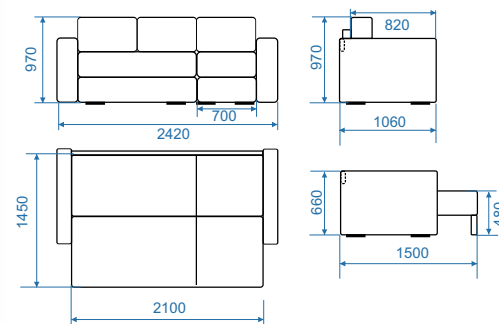

Возможности:

- Изготовление с Независимым пружинным блоком
- Изменение габаритов
- Установка шпонированных накладок

Под центральной частью сиденья и оттоманкой находится вместительный ящик для принадлежностей.

Трансформер (угол переставляется вправо-влево)
НПБ или ПБ "Боннель"   Механизм "Тик-Так"
Ящик для хранения