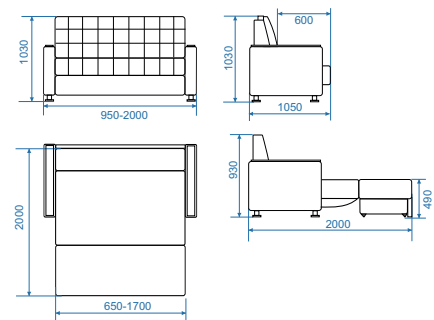

ВМЕСТИТЕЛЬНЫЙ ЯЩИК

ПИКОВКА

ШПониРОВАННЫЕ НАКЛАДКИ В АССОРТИМЕНТЕ

Возможности:

- Изготовление с Независимым пружинным блоком
- Изготовление без накладок
- Изменение габаритных размеров
- Может комплектоваться креслами
- Ткани и шпонированные накладки в ассортименте

- НПБ или ПБ "Боннель"
- Механизм "Выкатной"
- Ящик для хранения
- Любой размер

ТАХТА

ЭВВА-МIX

Малогабаритная тахта «ЭВВА-МIX» — отличный вариант для кухни или небольших помещений. На тахте можно удобно расположить гостей. В ящиках для хранения можно разметить не только постельные принадлежности, но и прочие мелочи и домашние аксессуары.