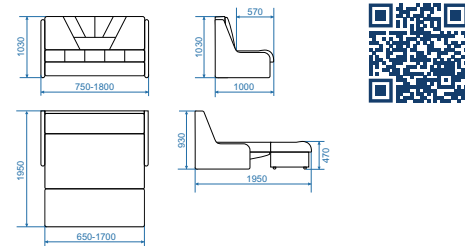

Возможности:

- Изготовление с Независимым пружинным блоком
- Изменение формы подлокотников
- Изменение габаритных размеров
- Может комплектоваться креслами
- Ткани в ассортименте