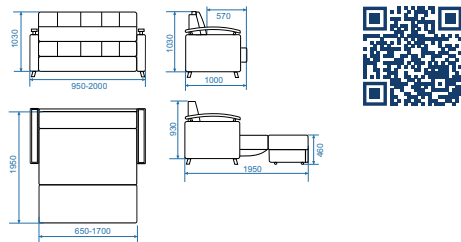

Возможности:

- Изготовление с Независимым пружинным блоком
- Изготовление без накладок
- Изменение габаритных размеров
- Может комплектоваться креслами
- Ткани и шпонируемые накладки в ассортименте