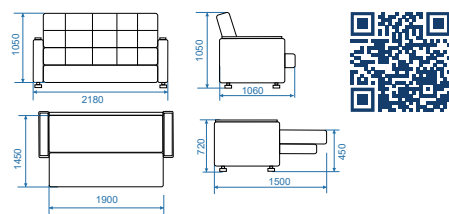

Возможности:

- Изготовление без накладок
- Изменение габаритов
- Изготовление в тканях складской программы или на заказ

НПБ или ПБ "Боннель" Механизм "Книжка выкатная"

Ящик для хранения

ДИВАН-КРОВАТЬ

Мартин