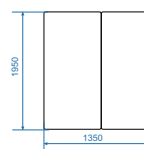

ДИВАН-КРОВАТЬ

Долли

Компактный диван-кровать «Долли» **создан для небольших пространств**. Он займет достойное место в малогабаритной гостиной или детской комнате, а в квартире-студии станет идеальным решением для тех, кто хочет иметь **полноценное спальное место ночью и удобный диван днём**.

- Многослойная основа с ПБ "Боннель" • Металлокаркас
- Ящик для хранения • Съёмный чехол