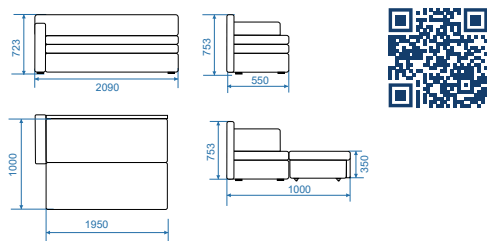

Возможности:

- Широкая размерная сетка
- Установка второго подлокотника
- Изготовление в угловом варианте
- Исполнение в тканях фабрики и на заказ