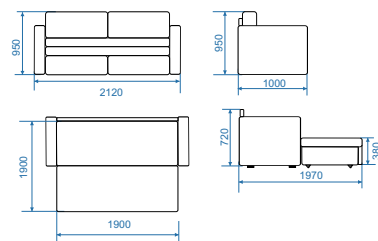

ТАХТА

ЭВВА-МIX

Малогабаритная тахта «ЭВВА-МIX» — отличный вариант для кухни или небольших помещений. На тахте можно удобно расположить гостей. В ящиках для хранения можно разметить не только постельные принадлежности, но и прочие мелочи и домашние аксессуары.

Возможности:

- Широкая размерная сетка
- Установка второго подлокотника
- Изготовление в угловом варианте
- Исполнение в тканях фабрики и на заказ

- ППУ (пенополиуретан)
- Ящик для хранения
- Любой размер
- Установка второго подлокотника

Возможности:

- Изменение габаритных размеров
- Широкая размерная сетка. Спальное место может варьироваться от 1,0*1,9 м до 1,9*1,9 м
- Изготовление с узкими боковинами

Ливадия

Простые формы и универсальный дизайн тахты «Ливадия» подойдут для любого помещения. Тахта легко трансформируется в кровать. Оснащена вместительными ящиками для принадлежностей. Подушки, в выбранной среди множества мебельных тканей, станут украшением дивана и впишут изделие в любой интерьер.

- ППУ (пенополиуретан)
- Ящик для хранения
- Любой размер
- Широкая размерная сетка

ТАХТА

ТАХТА

ЭВВА

Тахта «ЭВВА» сочетает в себе **одновременно диван и кровать**. Днем на ней отлично отдыхается, а вечером получаем удобное место для сна. Чтобы постельное белье всегда было под рукой, внизу тахты предусмотрен вместительный ящик. Легкий доступ к нему обеспечивает **подъемный механизм**.

Возможности:

- Изготовление с Независимым пружинным блоком
- Установка второго подлокотника
- Изменение габаритных размеров и форм подлокотников

- НПБ или ПБ "Боннель"
- Ящик для хранения
- Разные формы подлокотника
- Любой размер