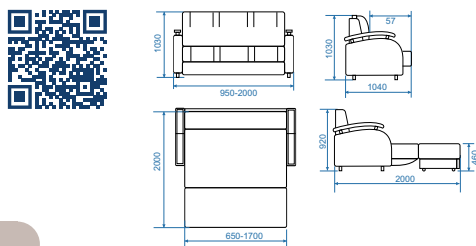

Парадиз К

"Парадиз К 09" — это надёжный каркас из массива древесины, качественное наполнение с пружинным блоком "Боннель", простой и удобный механизм трансформации "Выкатной", вместительный ящик для хранения принадлежностей, шпонируемые накладки.

- НПБ или ПБ "Боннель"
- Механизм "Выкатной"
- Ящик для хранения
- Любой размер