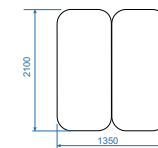

Возможности:

- Съёмный чехол
- 3 положения спинки
- Изменение наклона боковин
- Изготовление дополнительного чехла