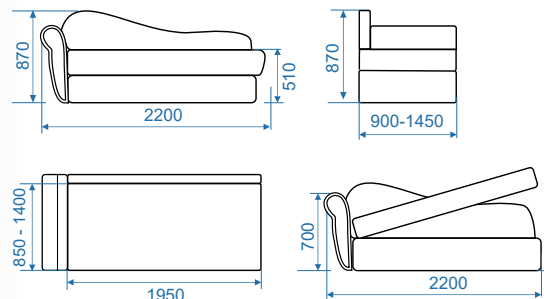

Возможности:

- Изготовление с Независимым пружинным блоком
- Установка второго подлокотника
- Изменение габаритных размеров и форм подлокотников