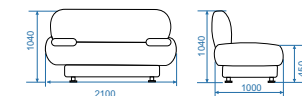

Возможности:

- Съёмный чехол
- 3 положения спинки
- Изменение наклона боковин
- Изготовление дополнительного чехла