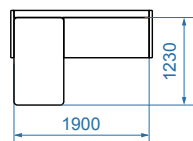

Возможности:

- Изготовление с Независимым пружинным блоком
- Изготовление направления угловой части левого и правого направления
- Усиление пружинного блока
- Изготовление в тканях складской программы и на заказ.

Диван комфортный и мягкий за счет установленного в нем пружинного блока «Боннель» и **специальной многослойной технологии наполнения**, а также мягкой эргономичной спинки.

- НПБ или ПБ "Боннель" • Механизм "Дельфин"
- Ящик для хранения • Любой размер