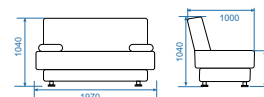

ДИВАН-КРОВАТЬ

Долли

Компактный диван-кровать «Долли» **создан для небольших пространств**. Он займет достойное место в малогабаритной гостиной или детской комнате, а в квартире-студии станет идеальным решением для тех, кто хочет иметь **полноценное спальное место ночью и удобный диван днём**.

- Многослойная основа с ПБ "Боннель" • Металлокаркас
- Ящик для хранения • Съёмный чехол