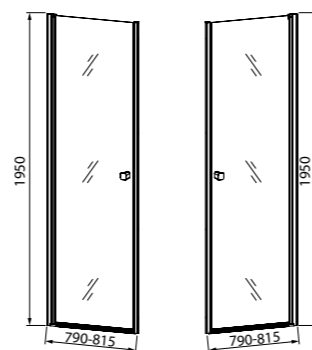

Ray

НОВАЯ
КОЛЛЕКЦИЯ

Коллекция распашных дверей Ray классического дизайна в двух самых популярных размерах (80 и 90 см) предназначена для оформления ниши под душевую зону в ванной комнате компактного размера. Душевые двери Ray – удивительно стильное решение с высокой степенью проработки каждой детали.

Ray

НОВАЯ
КОЛЛЕКЦИЯ

Коллекция распашных дверей Ray большого размера (100, 110 и 120 см) классического дизайна предназначена для оформления ниши под душевую зону в ванной комнате любых габаритов. Душевые двери Ray – удивительно стильное решение с высокой степенью проработки каждой детали.

- Цвет: хром
- Регулируемый размер 790-815x1950 мм позволяет нивелировать неровность стен до 25 мм
- Глянцевый алюминиевый профиль
- Прозрачное закаленное стекло толщиной 6 мм
- Удобная ручка из сплава металлов

- Цвет: хром
- Регулируемый размер 890-915x1950 мм позволяет нивелировать неровность стен до 25 мм
- Глянцевый алюминиевый профиль
- Прозрачное закаленное стекло толщиной 6 мм
- Удобная ручка из сплава металлов
- Подходит поддон арт. BIL5WS9i22

ХИТ
ПРОДАЖ

- Цвет: хром
- Регулируемый размер 990-1015x1950 мм позволяет нивелировать неровность стен до 25 мм
- Глянцевый алюминиевый профиль
- Прозрачное закаленное стекло толщиной 6 мм
- Удобная ручка из сплава металлов

- Цвет: хром
- Регулируемый размер 1090-1115x1950 мм позволяет нивелировать неровность стен до 25 мм
- Глянцевый алюминиевый профиль
- Прозрачное закаленное стекло толщиной 6 мм
- Удобная ручка из сплава металлов

- Цвет: хром
- Регулируемый размер 1190-1215x1950 мм позволяет нивелировать неровность стен до 25 мм
- Глянцевый алюминиевый профиль
- Прозрачное закаленное стекло толщиной 6 мм
- Удобная ручка из сплава металлов

ХИТ
ПРОДАЖ

Создайте гармоничный интерьер ванной комнаты: