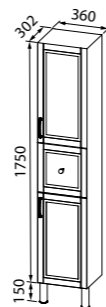

ХИТ ПРОДАЖ

Создайте гармоничный интерьер ванной комнаты:

Смесители Oxford
стр. 77

Brick

ХИТ ПРОДАЖ

Коллекция мебели Brick станет отличным решением практически для каждой ванной комнаты. Исключительный вид коллекции придает сочетание белого глянца и черных сатиновых ручек.

Состав коллекции: