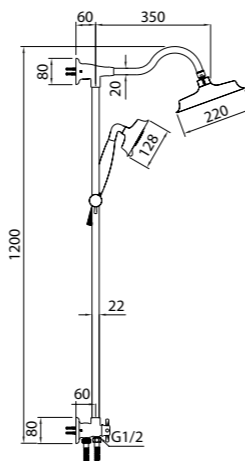

Душевой гарнитур с верхней лейкой, Retro, RETSB4Fi76

НОВИНКА

- Цвет: корпус – хром, лицевая часть – темно-серая, серые форсунки
- Стойка из нержавеющей стали
- Размер: труба Ø22 мм, высота 1200 мм
- Ручная лейка (4 режима: Rain, Massage, Rain&Massage, Bubble), Ø128 мм
- Верхняя лейка (1 режим: Rain), Ø220 мм, шарнирное крепление
- В комплекте: два шланга ПВХ в оплетке из нержавеющей стали (1,5 м и 0,5 м)