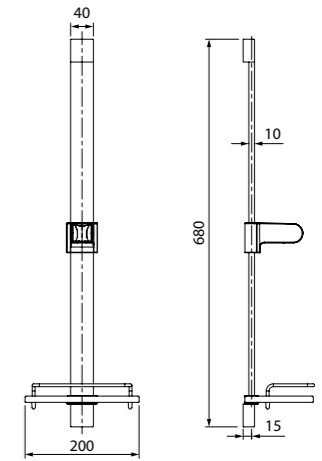

- Цвет: хром
- Материал: нержавеющая сталь
- Размер: высота 680 мм
- Полка из ABS-пластика с бортиком
- В комплекте: держатель лейки, крепления