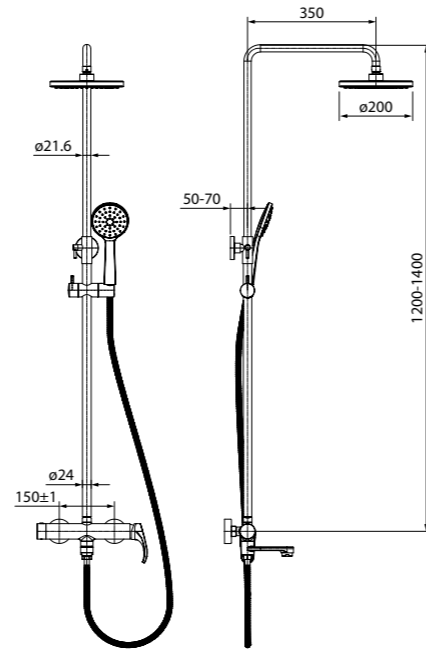

ХИТ ПРОДАЖ

- Цвет покрытия: хром
- Пластиковый рассекатель
- В комплекте: верхняя лейка (1 режим, Ø200 мм, ABS-пластик); ручная лейка (1 режим, Ø100 мм, ABS-пластик); держатель для ручной лейки (ABS-пластик); 3-х режимный керамический дивертор; шланг из ПВХ в оплетке из нержавеющей стали (1,5 м); штанга для душа из нержавеющей стали с возможностью регулировки по высоте

Особое преимущество:

Рассекатель своей «улыбкой» придает изливу особую форму.

Plank

НОВАЯ КОЛЛЕКЦИЯ

Прямые естественные линии и изящная форма смесителей Plank добавят воздушности любому интерьеру. Благодаря тонкой кромке и улучшенной эргономике плоская ручка смесителя удобно ложится в руку, делая управление более комфортным.

- Цвет покрытия: хром
- Силиконовый аэратор
- В комплекте: гибкая подводка, крепеж

- Цвет покрытия: хром
- Силиконовый аэратор
- Дивертор: керамический
- В комплекте: эксцентрики с отражателями, комплект прокладок