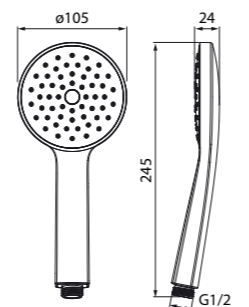

- Цвет: корпус и лицевая часть – хром, серые форсунки
- Материал: лейка из ABS-пластика, форсунки из эластичного TRP
- Размер: Ø105 мм
- 1 режим (Rain)