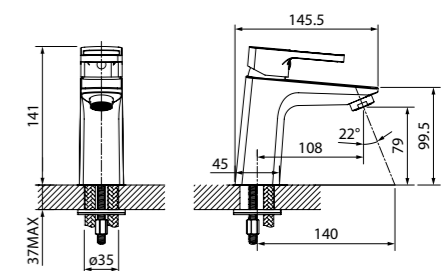

- Цвет покрытия: хром
- Силиконовый аэратор
- В комплекте: гибкая подводка, крепеж