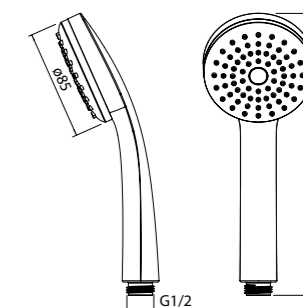

Лейки для душа

НОВИНКА

- Цвет: корпус – хром, лицевая часть и форсунки – серые
- Материал: лейка из ABS-пластика, форсунки из эластичного TRP
- Размер: Ø85 мм
- 1 режим: Rain