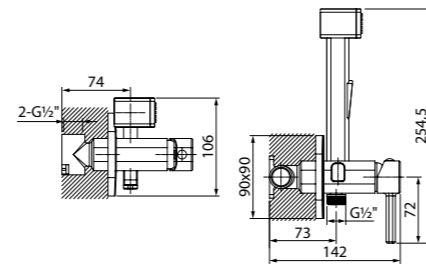

- Цвет покрытия: черный матовый
- Крючок для полотенца
- Однозахватный
- Без дивертора
- В комплекте: шланг из ПВХ 1.2 м, гигиеническая лейка из ABS-пластика