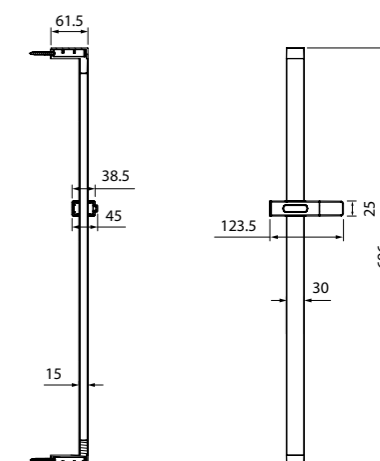

Стойки для душа

Стойка для душа Oldie, OLD70BRi17

- Цвет: бронзовый
- Материал: нержавеющая сталь
- Размер: Ø24 мм, высота 700 мм
- В комплекте: универсальные крепления

Стойка для душа Slide, SLI70BLi17

- Цвет: черный матовый
- Материал: антикоррозийная нержавеющая сталь
- Метод покрытия: электроплетинг
- Размер: высота 696 мм
- Кнопочный держатель с регулируемым углом наклона
- В комплекте: универсальные крепления