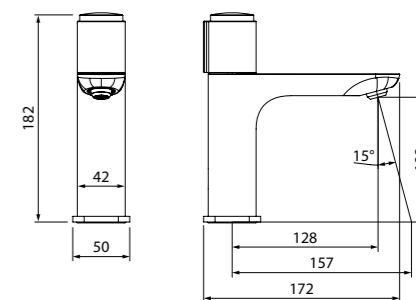

Смеситель для кухни SLIBG00i05

- Цвет покрытия: черный матовый/розовое золото
- Пластиковый аэратор
- Угол поворота излива: 360°
- В комплекте: гибкая подводка, крепеж

Создайте гармоничный интерьер ванной комнаты:

Slide

Чистые линии смесителей Slide подчинены эргономике – плавный ход ручки точно регулирует температуру и напор воды. Лаконичный дизайн добавит элегантности, а матовое черное покрытие освежит интерьер ванной комнаты и кухни, сделает его современным и актуальным.

Смеситель для умывальника с кнопочным управлением SLIBLBTi01

НОВИНКА

- Цвет покрытия: черный матовый
- Интуитивно понятное кнопочное управление Push Control
- Силиконовый аэратор Neoperl® + закручивающий поток воды аэратор Neoperl® Mikado
- В комплекте: гибкая подводка, крепеж

Смеситель для умывальника SLIBL00i01

- Цвет покрытия: черный матовый
- Силиконовый аэратор с функцией регулировки потока воды
- В комплекте: гибкая подводка, крепеж

Смеситель для настольного умывальника SLIBL01i01

- Цвет покрытия: черный матовый
- Силиконовый аэратор
- В комплекте: гибкая подводка, крепеж