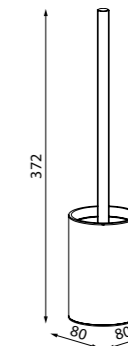

- Цвет: корпус – черный матовый, рабочая поверхность ерша – черная
- Материал: нержавеющая сталь
- Внутренняя колба из плотного черного ABS-пластика не впитывает запахи и легко моется