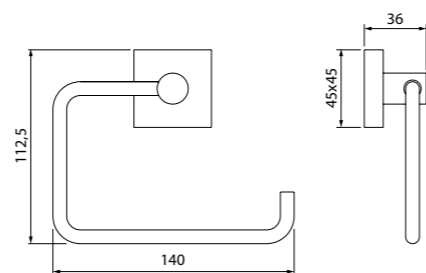

- Цвет: хром
- Материал: латунь
- В комплекте: крепеж

- Цвет: хром
- Материал: латунь
- В комплекте: крепеж

- Цвет: корпус – хром, рабочая поверхность ерша – черная
- Материал: матовое стекло, латунь
- В комплекте: крепеж

- Цвет: хром
- Материал: латунь
- В комплекте: крепеж

- Цвет: хром
- Материал: латунь
- В комплекте: крепеж

- Цвет: хром
- Материал: латунь
- В комплекте: крепеж

Создайте гармоничный интерьер ванной комнаты: