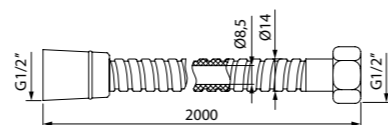

Шланги для душа

ХИТ ПРОДАЖ

- Цвет: бронза
- Материал: ПВХ в оплетке из нержавеющей стали
- Длина: 1,5 м
- В комплекте: прокладка с фильтром 300 мкм и уплотнительное кольцо для четкости фиксации лейки в держателе

ХИТ ПРОДАЖ

- Цвет: хром
- Материал: ПВХ в оплетке из нержавеющей стали
- Длина: 1,5 м / 2,0 м
- Защита от перекручивания
- В комплекте: прокладка с фильтром 300 мкм и уплотнительное кольцо для четкости фиксации лейки в держателе

ХИТ ПРОДАЖ

- Цвет: серебряный
- Материал: ПВХ в оплетке из нержавеющей стали
- Длина: 1,5 м / 2,0 м
- Защита от перекручивания
- В комплекте: прокладка с фильтром 300 мкм и уплотнительное кольцо для четкости фиксации лейки в держателе

- Цвет: черный матовый
- Материал: поливинилхлорид (ПВХ)
- Длина: 1,5 м
- Защита от перекручивания
- В комплекте: прокладка с фильтром 300 мкм и уплотнительное кольцо для четкости фиксации лейки в держателе

ХИТ ПРОДАЖ

- Цвет: черный/хром
- Материал: ПВХ, армированный алюминиевой лентой 1,5 м
- Защита от перекручивания
- В комплекте: прокладка с фильтром 300 мкм и уплотнительное кольцо для четкости фиксации лейки в держателе

Стойки для душа

- Цвет: бронзовый
- Материал: нержавеющая сталь
- Размер: Ø24 мм, высота 700 мм
- В комплекте: универсальные крепления

- Цвет: черный матовый
- Материал: антикоррозийная нержавеющая сталь
- Метод покрытия: электроплетинг
- Размер: высота 696 мм
- Кнопочный держатель с регулируемым углом наклона
- В комплекте: универсальные крепления

- Цвет: хром
- Материал: нержавеющая сталь
- Размер: Ø24 мм, высота 655 мм
- Прозрачная мыльница из ABS-пластика
- Свободное верхнее крепление стойки
- В комплекте: универсальные крепления