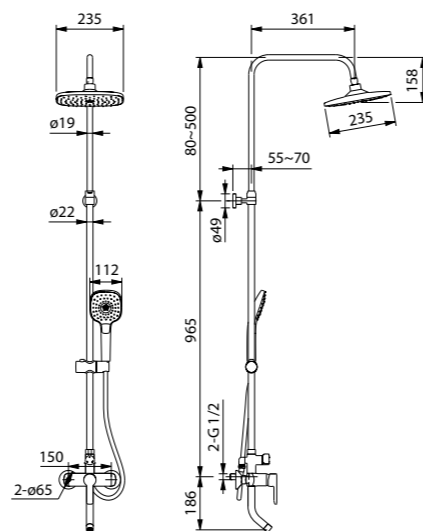

- Цвет покрытия: хром
- Силиконовый аэратор
- Телескопическая стойка
- Дивертор: 3-х режимный керамический
- В комплекте: верхняя лейка (1 режим, Ø235 мм, ABS-пластик); ручная лейка (3 режима, Ø112 мм, ABS-пластик); держатель для ручной лейки (ABS-пластик); шланг из ПВХ в оплетке из нержавеющей стали 1,5 м; штанга для душа (нержавеющая сталь)