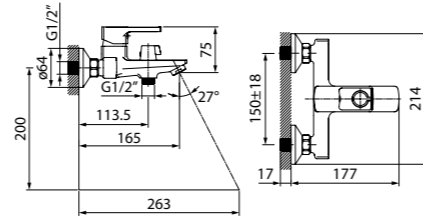

- Цвет покрытия: черный матовый
- Siliconовый аэратор
- Дивертор: керамический
- В комплекте: эксцентрики с отражателями, уплотнительные кольца