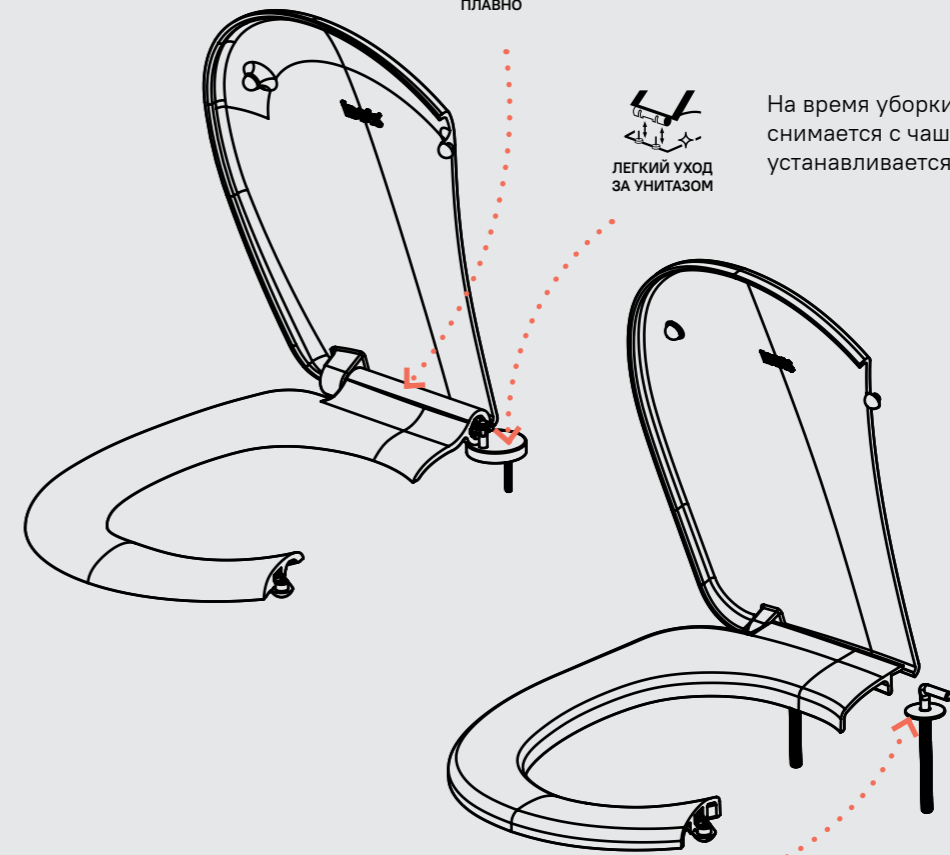

БЕЗ СЛЕДОВ
ПАЛЬЦЕВ

ЗЕРКАЛЬНЫЙ
БЛЕСК НАДОЛГО

3
ГОДА
ГАРАНТИЯ

Комфортные и гигиеничные сиденья IDDIS®

Крышка и сиденье унитаза опускаются плавно и бесшумно.

На время уборки сиденье легко снимается с чаши и без труда устанавливается обратно.