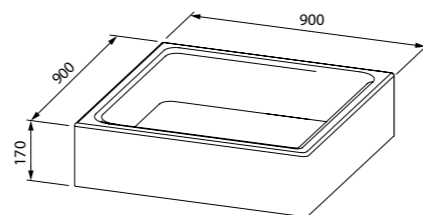

- Поддон душевой, квадратный, ABS-акрил
- Размер: 900x900x170 мм
- Съёмный экран поддона
- Сифон с гидрозатвором, отстойником и гофрой
- Регулируемые ножки
- Поддон подходит к душевым ограждениям арт. SLI6BS0i23 и арт. SLI6GS0i23