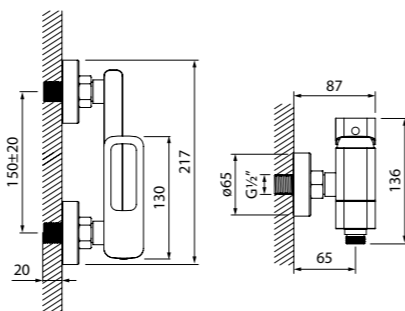

- Цвет покрытия: хром
- Скрытый керамический дивертор интегрирован в поворотный излив
- Пластиковый рассекатель
- В комплекте: эксцентрики с отражателями, крепеж