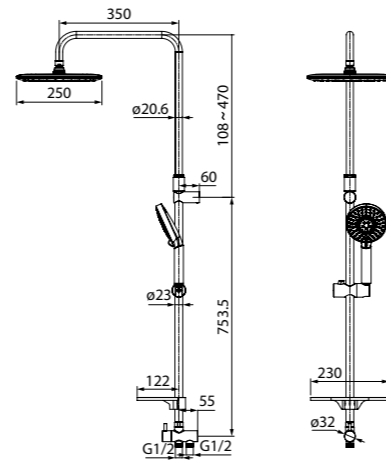

- Цвет: корпус – хром, лицевая часть – белая, темно-серые форсунки
- Штанга: телескопическая, 860–1223 мм, нержавеющая сталь; душевая насадка: верхняя, Ø250 мм; лейка для душа: ABS-пластик, Ø118 мм (5 режимов: Rain, Massage, Rain&Massage, Hard Massage, Rain&HardMassage)
- Поворотный керамический дивертор (3 режима: верхний душ/ручная лейка/микс)
- Полка из ABS-пластика
- Верхнее крепление регулируется по высоте
- В комплекте: крепления к стене, держатель лейки, два шланга ПВХ в оплетке из нержавеющей стали (1,5 м и 0,6 м)