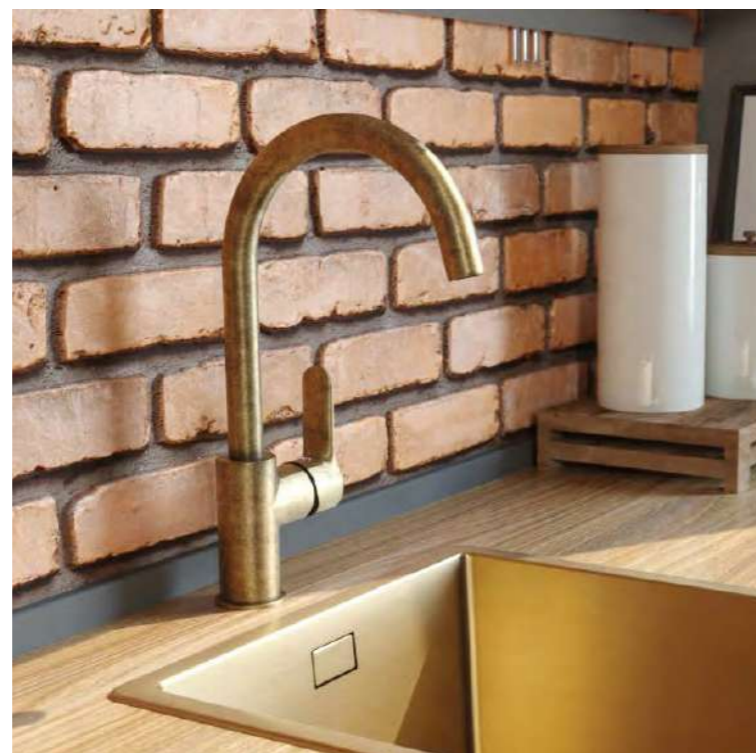

Смеситель для кухни SENSB00i05

- Цвет покрытия: хром
- Силиконовый аэратор
- Угол поворота излива: 360°
- В комплекте: гибкая подводка, крепеж

ХИТ ПРОДАЖ

Cuba

Cuba – смесители для кухни с вакуумным напылением. Особая технология нанесения покрытия позволила создать уникальные цвета: состаренная латунь, состаренная медь и состаренное серебро. Каждый из этих смесителей идеально впишется в любой интерьер.