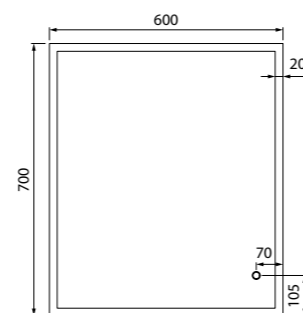

Тумба подвесная 1000 мм
BRI10W1i95K (с умывальником)
BRI10W1i95 (без умывальника)

Умывальник мебельный 600 мм
0106000i28

Пенал подвесной BRI40W0i97

Умывальник мебельный 800 мм
0108000i28

Зеркало 600 мм, BRI6000i98

Умывальник мебельный 1000 мм
0101000i28

Зеркало 800 мм, BRI8000i98

Зеркало 1000 мм, BRI1000i98