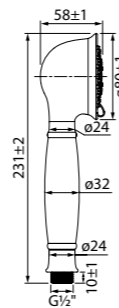

- Цвет: корпус – бронза/белый, лицевая часть – светло-серая, серые форсунки
- Материал: лейка из ABS-пластика, форсунки из эластичного TRP
- Размер: Ø80 мм
- Рычажное переключение режимов
- 3 режима (Rain, Massage, Rain&Massage)