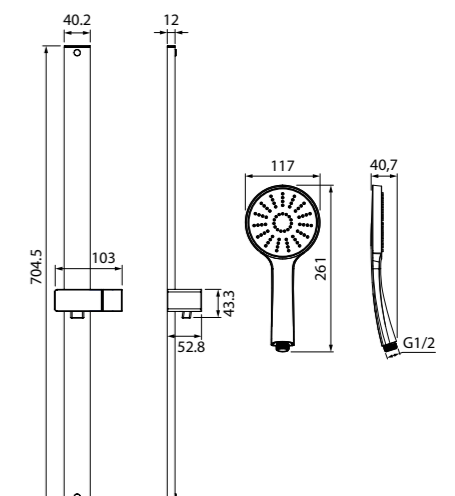

- Цвет: черный матовый
- Стойка из нержавеющей стали, высота 704,5 мм
- Ручная лейка (1 режим: Rain), Ø117 мм
- Плотное прилегание стойки к стене, крепления скрыты, держатель скользит по внешней поверхности стойки
- В комплекте: шланг ПВХ в оплетке из нержавеющей стали (1,5 м), комплектуется фильтр-вставкой 300 мкм