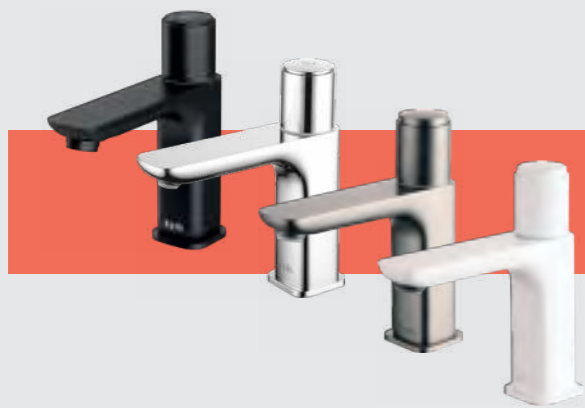

Коллекция Slide

• Push Control (нажимное управление)

Интуитивно понятное кнопочное управление Push Control — точная и невероятно простая настройка комфортной температуры воды.

Включение-выключение воды осуществляется одним нажатием на кнопку.

- Температура регулируется вращением ручки вокруг кнопки. Кнопка надежно зафиксирована, не расшатывается и прослужит долго.

- При этом смеситель запоминает комфортную температуру воды: достаточно просто оставить ручку в выбранном положении — и больше не нужно настраивать воду при каждом включении смесителя.

2 технологичных аэратора в комплекте:

Силиконовый аэратор Neoperl®

Создает плотный, но мягкий поток воды. Поверхность аэратора легко очищается от известкового налета — достаточно провести по ней пальцем. Экономичный расход воды — всего 5 л/мин.

Инновационный аэратор Neoperl® Mikado

Превращает обычный поток воды из-под крана в красивое зрелище: тонкие струи воды создают необычный рисунок в виде решетки. Приятный бонус: аэратор расходует минимум воды — всего 1,6 л/мин. (при давлении 3 бара).

Slide

Чистые линии смесителей Slide подчинены эргономике — плавный ход ручки точно регулирует температуру и напор воды. Лаконичный дизайн добавит элегантности в интерьер ванной комнаты и кухни.

НОВИНКА

- Цвет покрытия: хром
- Интуитивно понятное кнопочное управление Push Control
- Силиконовый аэратор Neoperl® + закручивающий поток воды аэратор Neoperl® Mikado
- В комплекте: гибкая подводка, крепеж

- Цвет покрытия: хром
- Скрытый силиконовый аэратор с функцией регулировки потока воды
- В комплекте: гибкая подводка, крепеж

- Цвет покрытия: хром
- Силиконовый аэратор
- В комплекте: гибкая подводка, крепеж