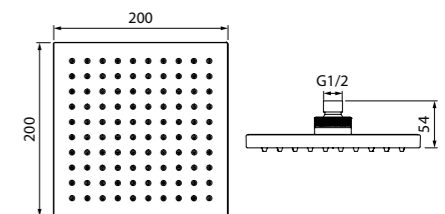

- Цвет: корпус и лицевая часть – хром, темно-серые форсунки
- Материал: насадка из ABS-пластика, форсунки из мягкого TRP
- Размер: 200x200 мм