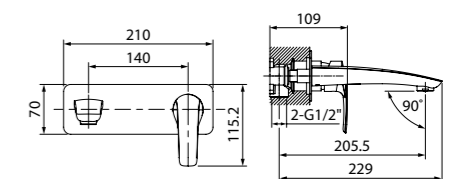

- Цвет покрытия: черный матовый
- Длина излива: 163 мм
- Силиконовый аэратор
- Без дивертора
- В комплекте: корпус смесителя, излив, ручка, декоративная накладка смесителя