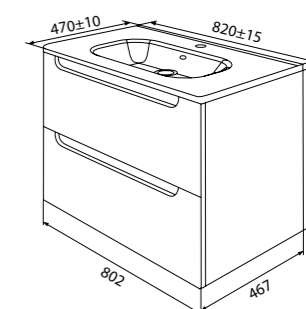

Тумба подвесная 600 мм
EDI60W0i95K (с умывальником)
EDI60W0i95 (без умывальника)

Ограничитель под сифон

Тумба подвесная 800 мм
EDI80W0i95K (с умывальником)
EDI80W0i95 (без умывальника)

Фасад без выступающих частей