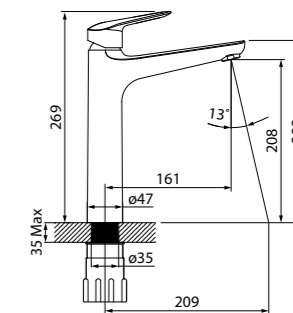

ХИТ ПРОДАЖ

- Цвет покрытия: хром
- Силиконовый аэратор
- В комплекте: гибкая подводка, крепеж

Смеситель для настольного умывальника TORSB01i01

- Цвет покрытия: хром
- Силиконовый аэратор
- В комплекте: гибкая подводка, крепеж