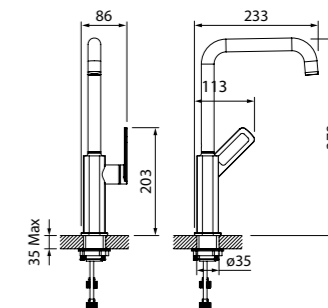

Slide

Чистые линии цветных смесителей Slide подчинены эргономике — плавный ход ручки точно регулирует температуру и напор воды. Лаконичный дизайн добавит элегантности в интерьер кухни.

НОВИНКА

- Цвет покрытия: графит
- Ручка двигается только на себя, что позволит установить смеситель близко к стене
- Пластиковый аэратор
- Угол поворота излива: 360°
- В комплекте: гибкая подводка, крепеж

НОВИНКА

- Цвет покрытия: белый матовый
- Ручка двигается только на себя, что позволит установить смеситель близко к стене
- Пластиковый аэратор
- Угол поворота излива: 360°
- В комплекте: гибкая подводка, крепеж

- Цвет покрытия: хром
- Ручка двигается только на себя, что позволит установить смеситель близко к стене
- Пластиковый аэратор
- Угол поворота излива: 360°
- В комплекте: гибкая подводка, крепеж

- Цвет покрытия: черный матовый/розовое золото
- Ручка двигается только на себя, что позволит установить смеситель близко к стене
- Пластиковый аэратор
- Угол поворота излива: 360°
- В комплекте: гибкая подводка, крепеж

- Цвет покрытия: черный матовый
- Ручка двигается только на себя, что позволит установить смеситель близко к стене
- Пластиковый аэратор
- Угол поворота излива: 360°
- В комплекте: гибкая подводка, крепеж