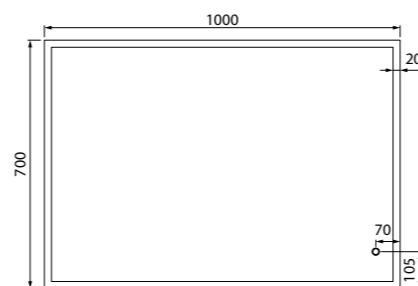

Зеркало 800 мм, BRI8000i98

Сенсорное включение

Зеркало 1000 мм, BRI1000i98

Термообогрев

Cloud

ХИТ
ПРОДАЖ

Современный вид коллекции придает сочетание строгих геометрических форм умывальника с плавными линиями интегрированных ручек.