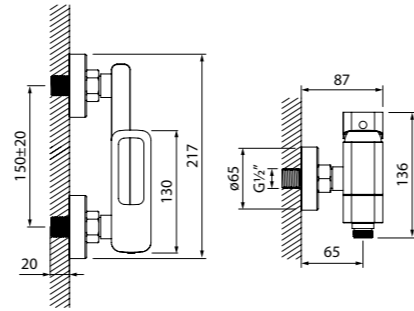

- Цвет покрытия: белый матовый
- Скрытый керамический дивертор интегрирован в поворотный излив
- Пластиковый рассекатель
- В комплекте: эксцентрики с отражателями, крепеж, душевой шланг 1,5 м из ПВХ, ручная лейка из ABS-пластика, настенный держатель из ABS-пластика — в тон смесителя