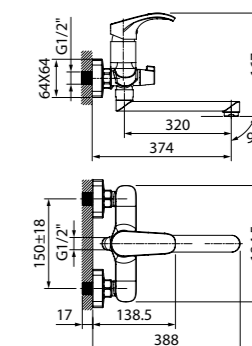

- Цвет покрытия: хром
- Силиконовый аэратор
- Дивертор: керамический
- В комплекте: эксцентрики с отражателями, комплект прокладок