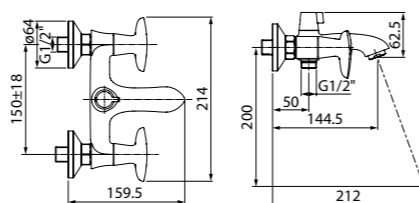

- Цвет покрытия: хром
- Силиконовый аэратор
- Керамический дивертор
- Кран-буксы: керамические с углом поворота 180°
- В комплекте: эксцентрики с отражателями, комплект прокладок