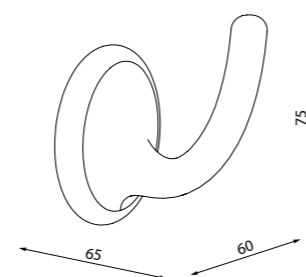

Крючок одинарный OLDBR10i41

- Цвет: бронза
- Материал: сплав металлов
- В комплекте: крепеж

Держатель для туалетной
бумаги без крышки OLDBR00i43

- Цвет: бронза
- Материал: сплав металлов
- В комплекте: крепеж