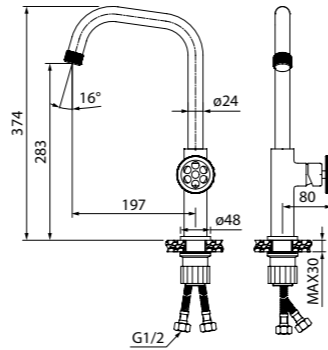

- Цвет покрытия: черный матовый
- Дизайнерская ручка
- Силиконовый аэратор
- В комплекте: гибкая подводка, крепеж