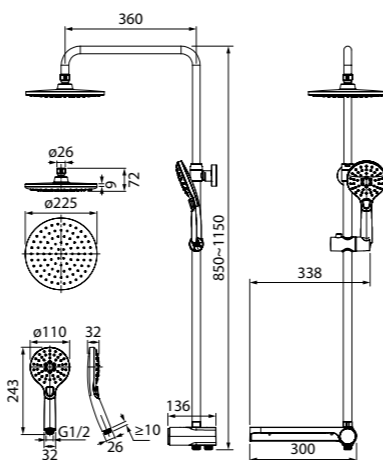

ХИТ ПРОДАЖ

- Цвет: корпус – хром, лицевая часть – белая, серые форсунки
- Стойка из нержавеющей стали, Ø24 мм. Высота 850-1150 мм (регулируемая)
- Ручная лейка (3 режима: Rain, Massage, Rain&Massage), Ø110 мм
- Верхняя лейка (1 режим: Rain), Ø220 мм, шарнирное крепление
- Белая полка из ABS-пластика с кнопочным дивертором
- В комплекте: крепления к стене, держатель лейки, два шланга ПВХ в оплетке из нержавеющей стали (1,5 м и 0,5 м)