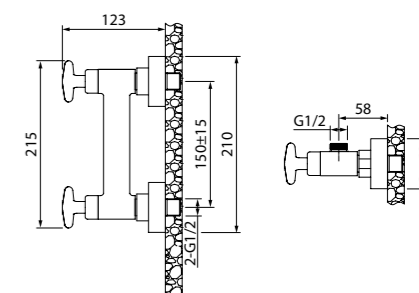

Смеситель для ванны с длинным изливом ACRSBL2i10WA

- Цвет покрытия: хром
- Кран-буксы: керамические с углом поворота 180°
- Силиконовый аэратор
- Длина излива: 350 мм

Смеситель для душа ACRSB00i03

- Цвет покрытия: хром
- Кран-буксы: керамические с углом поворота 180°
- Силиконовый аэратор