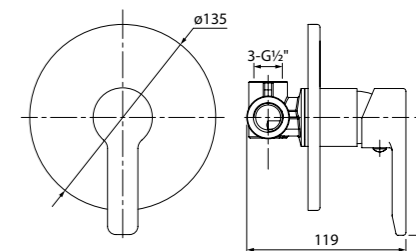

- Цвет покрытия: хром
- Длина излива: 350 мм
- Силиконовый аэратор
- Керамический дивертор
- В комплекте: эксцентрики с отражателями, крепеж

Встраиваемый смеситель
с одним выходом SENSB00i66

- Цвет покрытия: хром
- Без дивертора
- В комплекте: крепеж