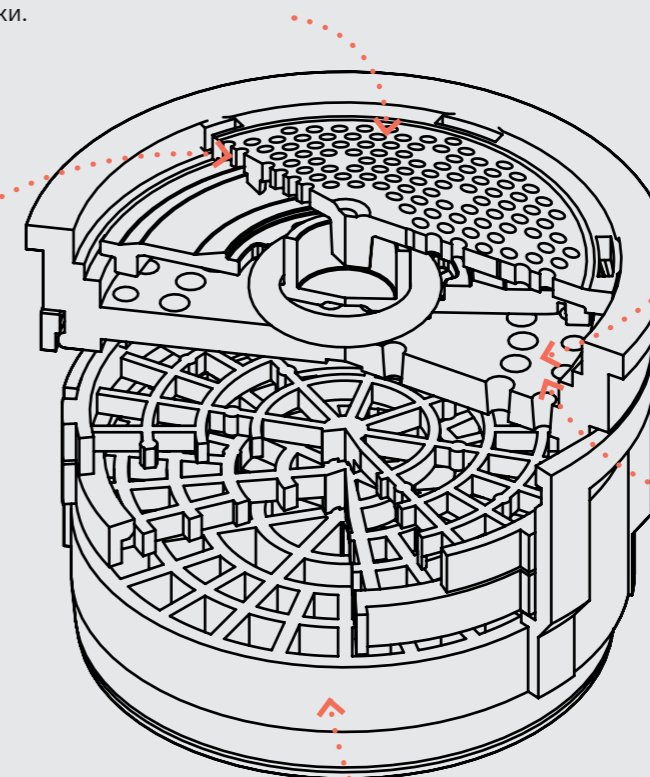

Механизм ограничения потока воды

РЕГУЛИРОВКА НАКЛОНА СТРУИ

Комфортное направление струи воды одним движением пальца благодаря поворотному аэратору (в коллекциях Calipso и Slide).

Для кухни

≈18 л/мин — оптимальный расход воды при мытье посуды.

Для умывальника

≈14 л/мин — оптимальный расход воды при мытье рук.

Для ванны

≈22 л/мин — оптимальный расход воды при принятии ванны.