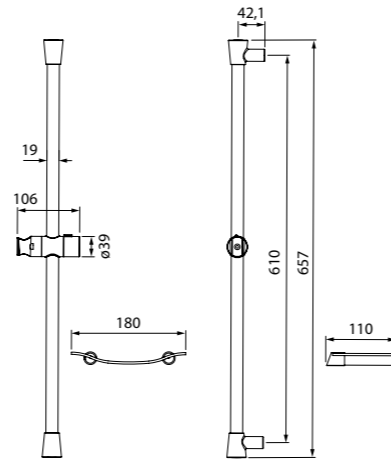

Стойка для душа S316101

- Цвет: хром
- Материал: нержавеющая сталь
- Размер: высота 680 мм
- Полка из ABS-пластика с бортиком
- В комплекте: держатель лейки, крепления

Стойка для душа Sicily
SIC6500i17

- Цвет: хром
- Материал: нержавеющая сталь
- Размер: Ø19 мм, высота 657 мм
- Прозрачная мыльница из ABS-пластика. Мыльницу можно закрепить на стене в любом удобном месте
- В комплекте: крепления