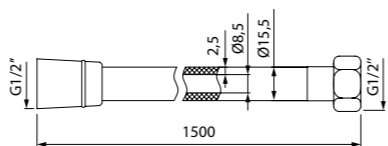

ХИТ ПРОДАЖ

- Цвет: серебряный
- Материал: ПВХ в оплетке из нержавеющей стали
- Длина: 1,5 м / 2,0 м
- Защита от перекручивания
- В комплекте: прокладка с фильтром 300 мкм и уплотнительное кольцо для четкости фиксации лейки в держателе