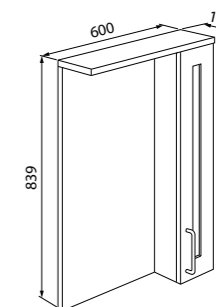

Sena

Коллекция Sena выполнена в легком стиле французского прованса в актуальном цветовом решении: фасады теплого молочного оттенка с отделкой под дерево с приятным декором, умывальник классической формы, прямые ручки с мягко скругленными углами. Коллекция Sena станет отличным дополнением для любого интерьера ванной комнаты, особенно в светлых и натуральных оттенках.

Состав коллекции:

Создайте гармоничный интерьер ванной комнаты:

Смесители Sena
стр. 88

Аксессуары для душа Sena
стр. 282

Аксессуары для ванной комнаты Sena: стр. 337