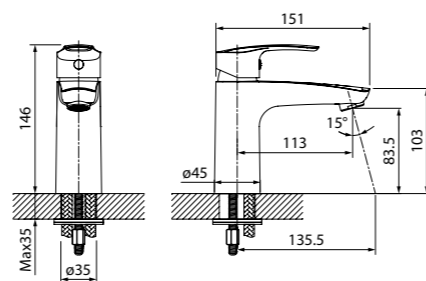

- Цвет покрытия: черный матовый
- Силиконовый аэратор
- В комплекте: гибкая подводка, крепеж