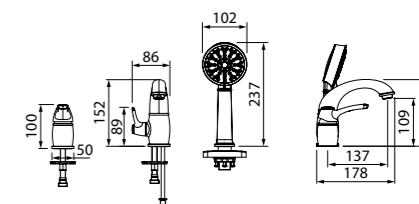

- Цвет покрытия: бронза
- Устойчивое к истиранию медно-никелевое покрытие
- Керамический дивертор
- Силиконовый аэратор
- В комплекте: шланг из ПВХ в оплетке из нержавеющей стали 2 м в цвете бронза, лейка для душа (3 режима), эксцентрики.