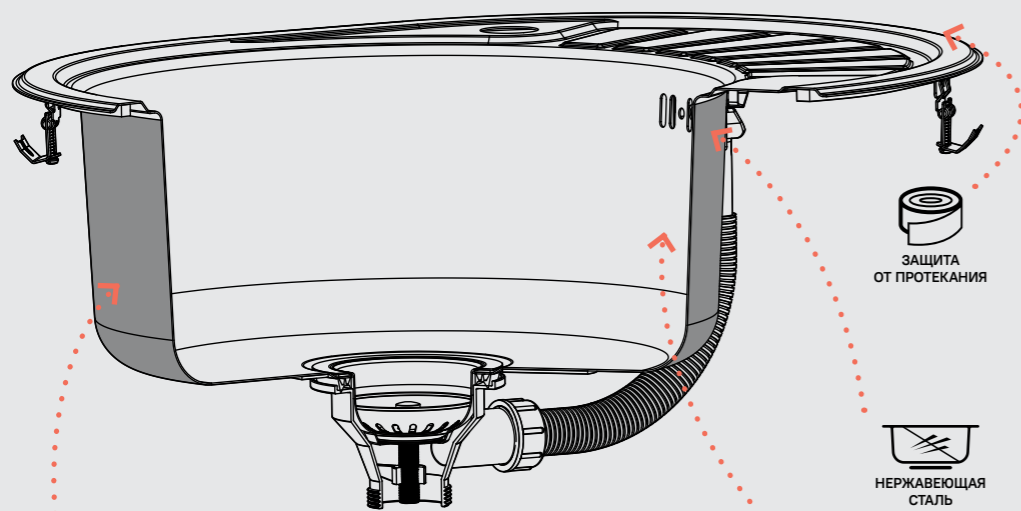

Смеситель для хирургического умывальника CG53654C

- Цвет покрытия: хром
- В комплекте: эксцентрики с отражателями

Нержавеющая классика – мойки для кухни из стали

ЗАЩИТА ОТ ПРОТЕКАНИЯ

Мойки плотно прилегают к столешнице за счет специальной обработки краев и эластичной уплотнительной прокладки, что исключает любые протечки.