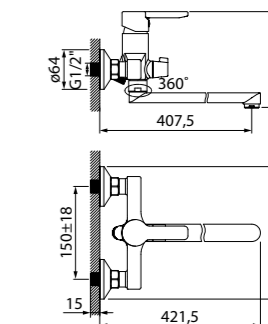

- Цвет покрытия: хром
- Длина излива: 350 мм
- Силиконовый аэратор
- Керамический дивертор
- В комплекте: эксцентрики с отражателями, крепеж

Встраиваемый смеситель
с одним выходом SENSB00i66

- Цвет покрытия: хром
- Без дивертора
- В комплекте: крепеж