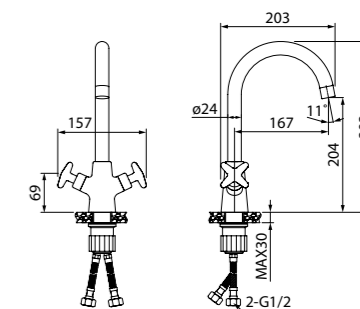

- Цвет покрытия: хром
- Кран-буксы: керамические с углом поворота 180°
- Силиконовый аэратор
- В комплекте: гибкая подводка (40 см)