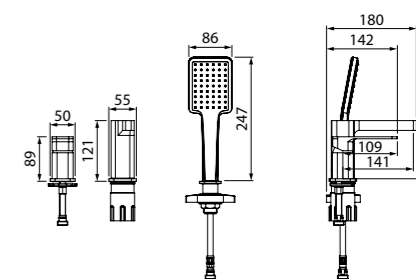

- Цвет покрытия: черный матовый/розовое золото
- Пластиковый рассекатель
- Скрытый керамический дивертор интегрирован в поворотный излив
- В комплекте: шланг из ПВХ в оплетке из нержавеющей стали 2 м в черном цвете, лейка для душа (1 режим), эксцентрики