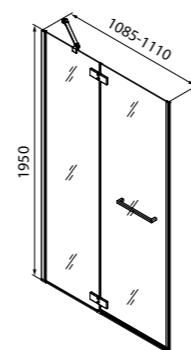

Создайте гармоничный интерьер ванной комнаты:

Смесители Slide
стр. 65

Аксессуары для душа Slide
стр. 282

Аксессуары для ванной комнаты Slide
стр. 328

Душевая дверь распашная,
1100x1950 мм, SLI6CH1i69

- Цвет: хром
- Регулируемый размер 1085-1110x1950 мм позволяет нивелировать неровность стен до 25 мм
- Алюминиевый профиль
- Прозрачное закаленное стекло толщиной 6 мм
- Удобная горизонтальная ручка-полотенцедержатель