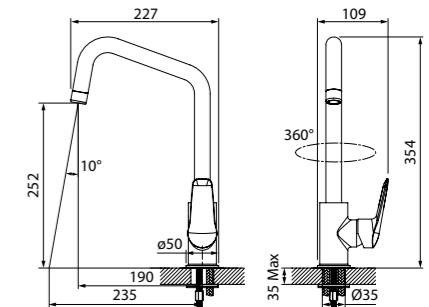

Смеситель для кухни
TORSBL0i05

- Цвет покрытия: хром
- Силиконовый аэратор
- Угол поворота излива: 360°
- В комплекте: гибкая подводка, крепеж, пластиковая проставка для надежной фиксации смесителя на мойке