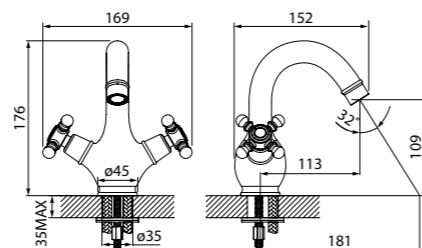

- Цвет покрытия: хром
- Силиконовый аэратор
- Кран-буксы: керамические с углом поворота 180°
- В комплекте: гибкая подводка, крепеж