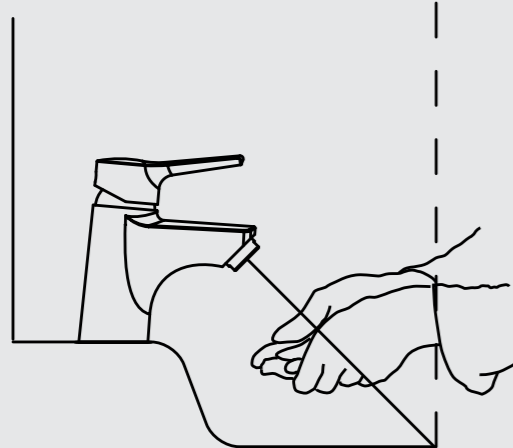

Показатель удобства смесителя

Смесители IDDIS® имеют оптимальный показатель удобства, который достигается правильным соотношением высоты и длины излива, а также углом наклона аэратора. Благодаря анатомически выверенным габаритам смесителей вода поступает в умывальник или ванну в самой удобной точке, что гарантирует комфорт при их использовании.

Небольшие размеры смесителя не определяют комфорт при его использовании, важны их пропорции, наклон излива и аэратора.

160±20 мм