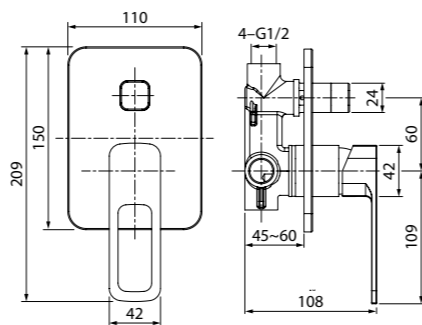

Встраиваемый смеситель с двумя выходами SLIBL00i67

- Цвет покрытия: черный матовый
- Керамический дивертор на 2 положения
- Однозахватный
- В комплекте: крепеж