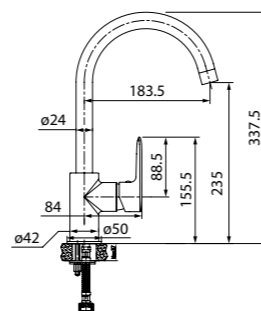

- Цвет покрытия: состаренная медь
- Силиконовый аэратор
- В комплекте: гибкая подводка, крепеж