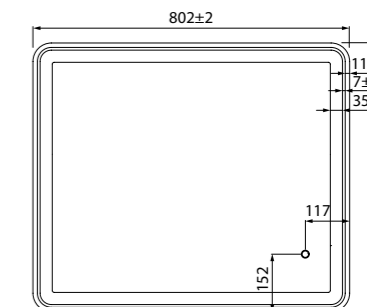

Cloud

ХИТ
ПРОДАЖ

Современный вид коллекции придает сочетание строгих геометрических форм умывальника с плавными линиями интегрированных ручек.

Состав коллекции: