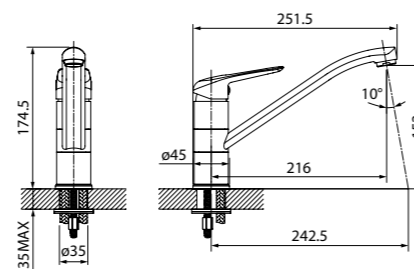

Carlow Plus

Смеситель Carlow Plus дополняет пространство кухни уютом и функциональностью. Особое удобство изделию придает ручка, имеющая отверстие в форме основания. Это решение обеспечивает легкую регулировку напора и температуры воды.