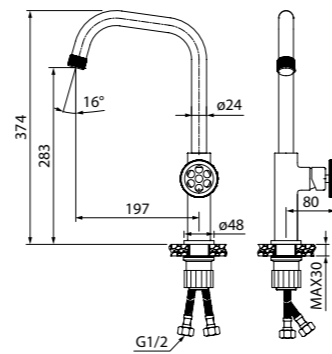

- Цвет покрытия: черный матовый
- Дизайнерская ручка
- Силиконовый аэратор
- В комплекте: гибкая подводка, крепеж