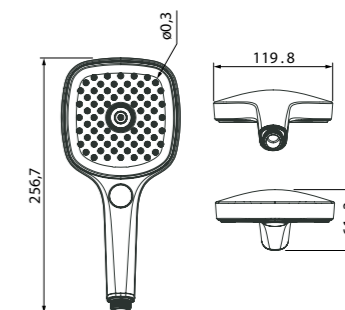

НОВИНКА

- Цвет: корпус и лицевая часть – черный матовый, серые форсунки
- Материал: лейка из ABS-пластика, силиконовые форсунки
- Размер: Ø120 мм
- 3 режима: Rain, Massage, Rain&Massage, кнопочное переключение режимов
- Инновационные силиконовые форсунки с технологией очищения Cyclone