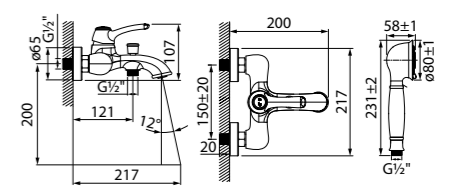

Смеситель для умывальника OLDYG00i01

- Цвет покрытия: желтое золото
- Силиконовый аэратор
- В комплекте: гибкая подводка, крепеж

Смеситель для ванны с душевыми аксессуарами OLDYG00i02

- Цвет покрытия: желтое золото
- Силиконовый аэратор
- Дивертор: вытяжной
- В комплекте: ручная лейка из ABS-пластика в цвете желтое золото (3 режима), душевой шланг 1,5 м из ПВХ в оплетке из нержавеющей стали в цвете желтое золото, настенный держатель для лейки из ABS-пластика в цвете желтое золото, эксцентрики, отражатели