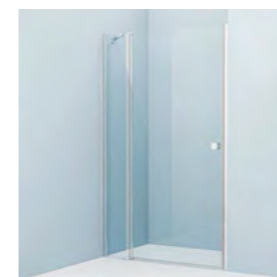

Душевая дверь распашная
1200x1950 мм, RAY6CP2i69

- Цвет: хром
- Регулируемый размер 1190-1215x1950 мм позволяет нивелировать неровность стен до 25 мм
- Глянцевый алюминиевый профиль
- Прозрачное закаленное стекло толщиной 6 мм
- Удобная ручка из сплава металлов

ХИТ
ПРОДАЖ