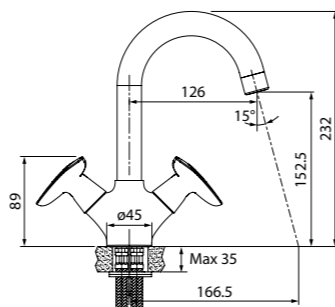

- Цвет покрытия: хром
- Силиконовый аэратор
- Кран-буксы: керамические с углом поворота 180°
- В комплекте: гибкая подводка, крепеж