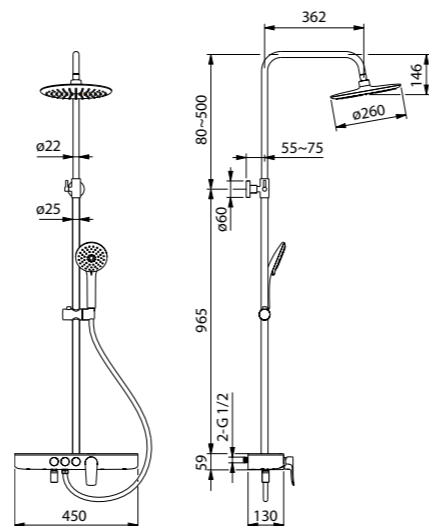

ХИТ ПРОДАЖ

- Цвет покрытия: белый/хром
- Силиконовый аэратор
- Поворотный излив на шарнирном креплении
- Кнопочное управление
- В комплекте: верхняя лейка (1 режим, Ø260 мм, ABS-пластик); ручная лейка (3 режима, Ø115 мм, ABS-пластик); держатель для ручной лейки (ABS-пластик); шланг из ПВХ (1,5 м)