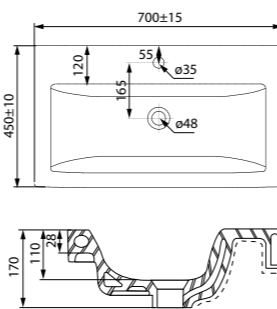

Умывальник мебельный 500 мм
0145000i28

Подходит для NCU50W0i95

Умывальник мебельный 700 мм
0157000i28

Подходит для NCU70W0i95

Edifice

ХИТ ПРОДАЖ

Сочетание минималистичного дизайна с максимальной функциональностью коллекции Edifice делает мебель отличным дополнением к современному интерьеру ванной комнаты.