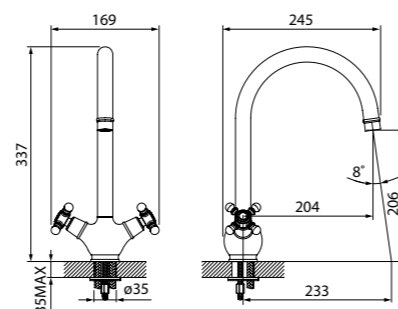

- Цвет покрытия: хром
- Силиконовый аэратор
- Кран-буксы: керамические с углом поворота 180°
- Угол поворота излива: 360°
- В комплекте: гибкая подводка, крепеж