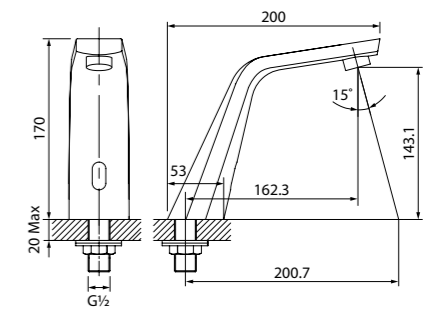

- Цвет покрытия: хром
- Сенсорное управление
- Регулировка температуры на блоке питания
- Работает от 4-х пальчиковых батареек типа AA (не поставляются в комплекте)
- В комплекте: электрический блок питания, гибкая подводка 450 мм, соединительный провод 500 мм, крепеж