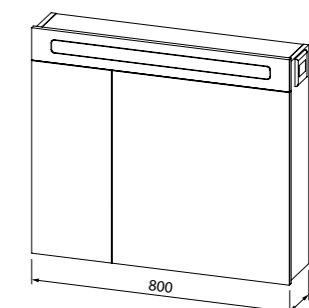

Встроенная розетка и выключатель

Тумба подвесная 600 мм
MIR60W0i95K (с умывальником)
MIR60W0i95 (без умывальника)

Скрытый внутренний ящик и перекатной организатор

Шкаф-зеркало 800 мм
MIR80N2i99

Встроенный LED-светильник