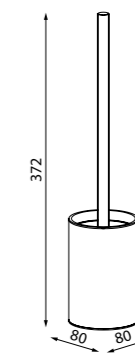

- Цвет: корпус – белый матовый, рабочая поверхность ерша – черная
- Материал: нержавеющая сталь
- Внутренняя колба из плотного черного ABS-пластика не впитывает запахи и легко моется