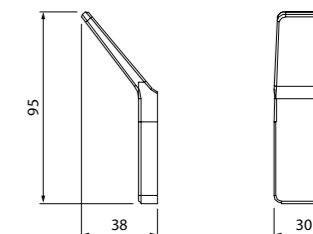

- Цвет: белый матовый
- Материал: сплав металлов
- В комплекте: крепеж