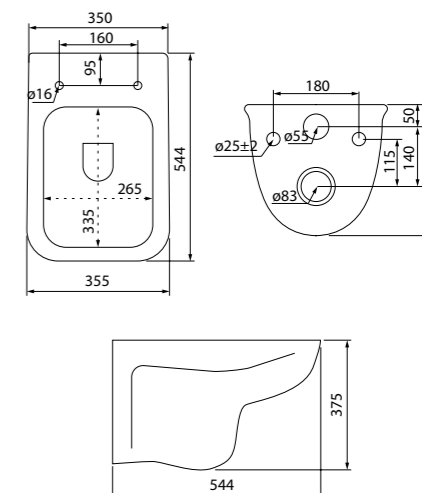

Особое преимущество:

Безободковая конструкция чаши

Создайте гармоничный интерьер ванной комнаты:

Смесители Stone
стр. 75

Унитаз подвесной безободковый VIBRDSEi25

- Размер: 544x355x375 мм
- Тонкое сиденье из дюропласта
- Высокий уровень гигиеничности
- Полный омыв чаши
- Выпуск: горизонтальный
- Крышка и сиденье унитаза опускаются плавно и бесшумно
- На время уборки сиденье легко снимается с чаши и без труда устанавливается обратно
- Без крепежа