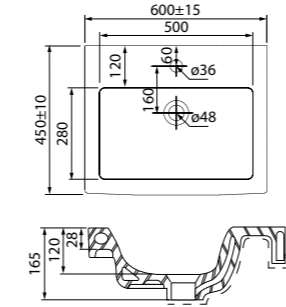

Умывальник мебельный, 500 мм
0015000U28

Подходит для MIR50W0i95

Умывальник мебельный, 600 мм
0016000U28

Подходит для MIR60W0i95

Умывальник мебельный, 800 мм
0018000i28

Подходит для MIR80W0i95

Умывальник мебельный плоский,
800 мм, 0138000i28