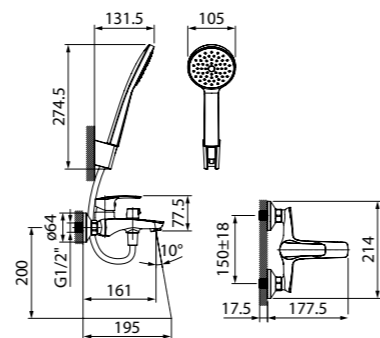

Ray

НОВАЯ
КОЛЛЕКЦИЯ

Коллекция цветных смесителей Ray выделяется своей практичностью, органично сочетаясь с любыми вариантами дизайнерских решений. Благодаря трендовому черному покрытию смеситель станет ярким акцентом современного интерьера ванной.

Ray

НОВАЯ
КОЛЛЕКЦИЯ

Коллекция цветных смесителей Ray выделяется своей практичностью, органично сочетаясь с любыми вариантами дизайнерских решений. Благодаря стильному сатиновому покрытию смеситель станет ярким акцентом современного интерьера ванной.

- Цвет покрытия: черный матовый
- Силиконовый аэратор
- В комплекте: гибкая подводка, крепеж

- Цвет покрытия: сатин
- Силиконовый аэратор
- В комплекте: гибкая подводка, крепеж

- Цвет покрытия: черный матовый
- Длина излива: 163 мм
- Силиконовый аэратор
- Без дивертора
- В комплекте: корпус смесителя, излив, ручка, декоративная накладка смесителя

- Цвет покрытия: сатин
- Длина излива: 163 мм
- Силиконовый аэратор
- Без дивертора
- В комплекте: корпус смесителя, излив, ручка, декоративная накладка смесителя

- Цвет покрытия: черный матовый
- Дивертор: керамический
- Силиконовый аэратор
- В комплекте: лейка из ABS-пластика, держатель, шланг ПВХ (1,5 м), эксцентрики с отражателями, комплект уплотнительных колец

- Цвет покрытия: сатин
- Дивертор: керамический
- Силиконовый аэратор
- В комплекте: лейка из ABS-пластика, держатель, шланг ПВХ (1,5 м), эксцентрики с отражателями, комплект уплотнительных колец

Создайте гармоничный интерьер ванной комнаты:

Душевая зона Ray
стр. 260, 280

Выпуск для умывальника Slide
стр. 355