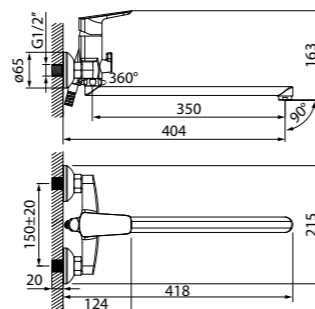

Смеситель для ванны с длинным
изливом VIBSBL2i10WA

- Цвет покрытия: хром
- Силиконовый аэратор
- Керамический дивертор
- В комплекте: эксцентрики с отражателями

Sena

Правильные геометрические формы смесителей коллекции Sena подчеркивают прямые линии, связанные между собой плавными закругленными переходами. Дизайн смесителей добавит благородной строгости интерьеру ванной комнаты.