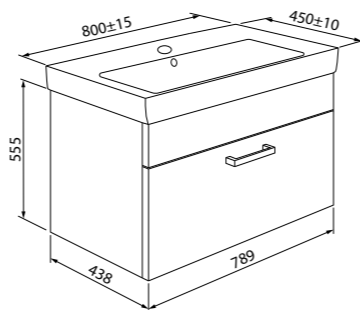

Создайте гармоничный интерьер ванной комнаты: