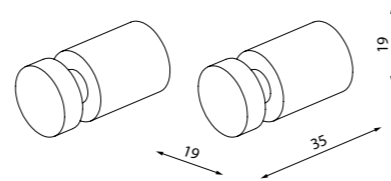

- Цвет: графит
- Материал: нержавеющая сталь
- В комплекте: 2 одинарных крючка и крепеж