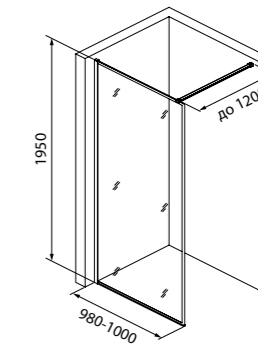

- Цвет: хром
- Регулируемый размер 980-1000x1950 мм позволяет нивелировать неровность стен до 20 мм
- Алюминиевый профиль
- Прозрачное закаленное стекло толщиной 8 мм