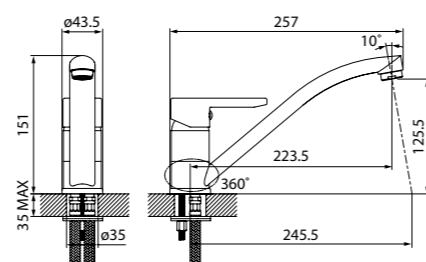

- Цвет покрытия: хром
- Силиконовый аэратор
- Угол поворота излива: 360°
- В комплекте: гибкая подводка, крепеж