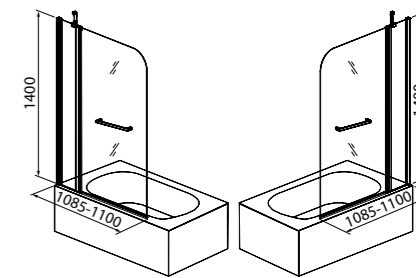

- Цвет: хром
- Регулируемый размер 1085-1100x1400 мм позволяет нивелировать неровность стен до 15 мм
- Алюминиевый профиль
- Герметичный уплотнитель по нижнему краю шторки
- Прозрачное закаленное стекло толщиной 6 мм
- Удобная горизонтальная ручка-полотенцедержатель