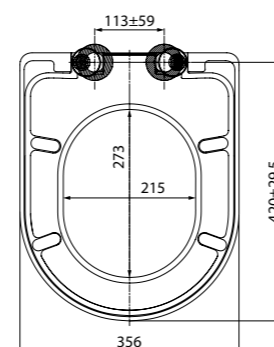

- Материал: дюропласт
- Крепления: нержавеющая сталь
- Крышка плавно и тихо закрывается
- Легко снимается и устанавливается
- Универсальное сиденье. За счет своей геометрии и регулируемого крепежа подходит для большинства моделей унитазов России и стран СНГ