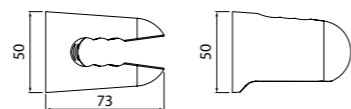

- Цвет: хром
- Материал: ABS-пластик
- Функция: регулировка наклона
- 3 фиксированных положения
- В комплекте: крепления