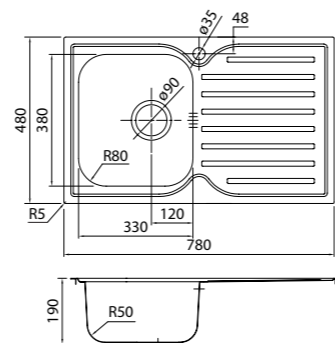

- Размер мойки: 780x480 мм
- Толщина стали: 0,8 мм
- Перелив на чаше
- Глубина чаши: 190 мм
- Отверстие под смеситель
- Уплотнительная прокладка и комплект креплений
- Для шкафа шириной от 45 см

Артикул	Поверхность	Чаша слева	Чаша справа
STR78SLI77	Шелк	•	
STR78SRI77			•