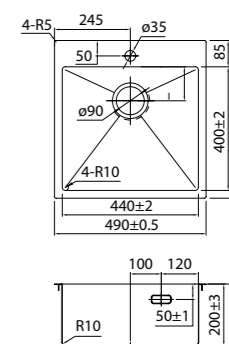

- Размер мойки: 490x510 мм
- Глубина чаши: 200 мм
- Поверхность: сатин
- Увеличенная толщина стали: 1 мм
- Отверстие под смеситель
- Антишумовое покрытие
- В комплекте: выпуск с трубкой перелива, плоский сифон, крепеж
- Для шкафа шириной от 50 см