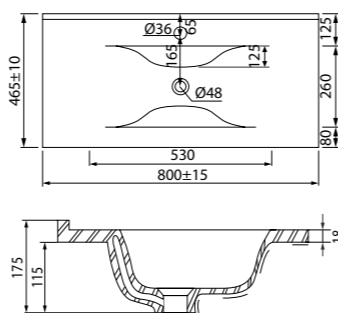

Зеркало 800 мм, CLO8000i98

LED-подсветка

Зеркало 1000 мм, CLO1000i98

Термообогрев

Умывальник мебельный 600 мм
0136000i28

Подходит для CLO60W0i95

Умывальник мебельный 800 мм
0138000i28

Подходит для CLO80W0i95