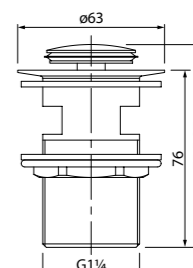

- Полуавтоматический, универсальный, «Snap-Up»
- Материал: латунь
- Цвет покрытия: бронза
- Для любых типов умывальников
- Диаметр резьбы 1 1/4"
- Установка с помощью гайки