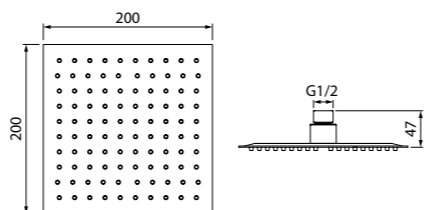

- Цвет: корпус и лицевая часть – хром, темно-серые форсунки
- Материал: нержавеющая сталь (тонкая), форсунки из мягкого TRP
- Размер: 200x200 мм