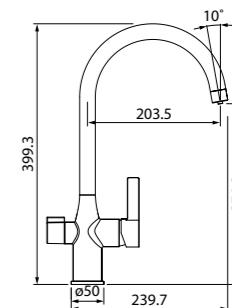

Pure

Линейка смесителей Pure максимально удобна и практична в использовании. Смесители оснащены отдельным каналом для подачи фильтрованной воды. Это позволяет наслаждаться чистой водой прямо из смесителя.

ХИТ ПРОДАЖ

- Цвет покрытия: хром
- Пластиковый аэратор с каналом для питьевой воды
- Угол поворота излива: 360°
- В комплекте: гибкая подводка, крепеж

- Цвет покрытия: сатин
- Пластиковый аэратор с каналом для питьевой воды
- Угол поворота излива: 360°
- В комплекте: гибкая подводка, крепеж

НОВИНКА

- Цвет покрытия: черный матовый
- Угол поворота излива: 360°
- Двухканальный пластиковый аэратор с дополнительным каналом для питьевой воды
- Подача фильтрованной воды осуществляется нажатием кнопки на изливе смесителя
- В комплекте: гибкая подводка, крепеж

ХИТ ПРОДАЖ

- Цвет покрытия: хром/черный
- Угол поворота излива: 360°
- Двухканальный пластиковый аэратор с дополнительным каналом для питьевой воды
- Подача фильтрованной воды осуществляется нажатием кнопки на изливе смесителя
- В комплекте: гибкая подводка, крепеж

ХИТ ПРОДАЖ

- Цвет покрытия: хром
- Пластиковый аэратор с каналом для питьевой воды
- Угол поворота излива: 360°
- В комплекте: гибкая подводка, крепеж

Особые преимущества:

ФИЛЬТРОВАННАЯ ВОДА ИЗ-ПОД КРАНА

Чистая питьевая вода прямо из-под крана — благодаря отдельному каналу для фильтрованной воды в изливе и возможности подключения любого фильтра.

Двухканальный пластиковый аэратор с дополнительным каналом для питьевой воды (в смесителях PURBLFBi05 и PURSBFBi05). Подача фильтрованной воды осуществляется нажатием кнопки на изливе смесителя.