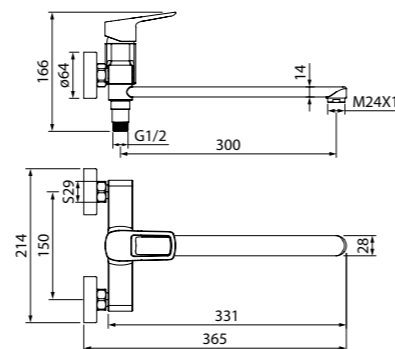

Смеситель для ванны с длинным
изливом SPISBL2i10WA

- Цвет покрытия: хром
- Длина излива: 300 мм
- Силиконовый аэратор
- Дивертор: поворотный керамический
- В комплекте: эксцентрики с отражателями, крепеж