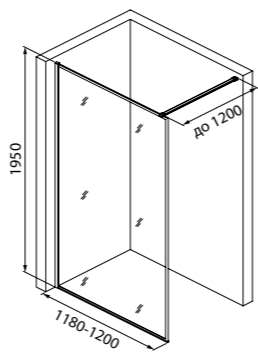

- Цвет: хром
- Регулируемый размер 1180-1200x1950 мм позволяет нивелировать неровность стен до 20 мм
- Алюминиевый профиль
- Прозрачное закаленное стекло толщиной 8 мм
- Подходит поддон арт. BIL5WS0i22