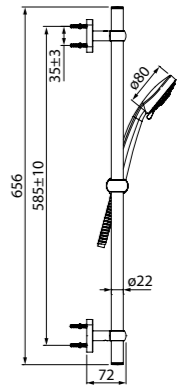

- Цвет: корпус – хром, лицевая часть и форсунки – серые
- Стойка из нержавеющей стали, Ø22 мм, высота 656 мм
- Все крепления свободные
- Ручная лейка из ABS-пластика (3 режима: Rain, Massage, Rain&Massage), Ø80 мм
- В комплекте: крепеж, держатель лейки из ABS-пластика, поворотное крепление, шланг ПВХ в оплетке из нержавеющей стали (1,5 м) с защитой от перекручивания