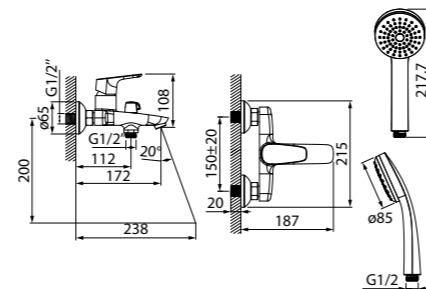

- Цвет покрытия: хром
- Керамический дивертор
- Силиконовый аэратор
- В комплекте: лейка (1 режим), душевой шланг 1,5 м, настенный держатель для лейки, эксцентрики, отражатели.