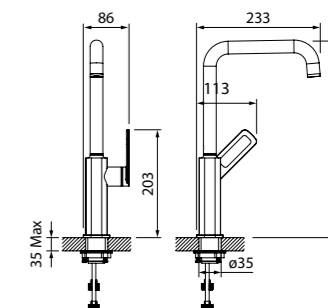

Slide

Чистые линии цветных смесителей Slide подчинены эргономике — плавный ход ручки точно регулирует температуру и напор воды. Лаконичный дизайн добавит элегантности в интерьер кухни.

НОВИНКА

- Цвет покрытия: графит
- Ручка двигается только на себя, что позволит установить смеситель близко к стене
- Пластиковый аэратор
- Угол поворота излива: 360°
- В комплекте: гибкая подводка, крепеж

НОВИНКА

- Цвет покрытия: белый матовый
- Ручка двигается только на себя, что позволит установить смеситель близко к стене
- Пластиковый аэратор
- Угол поворота излива: 360°
- В комплекте: гибкая подводка, крепеж

- Цвет покрытия: хром
- Ручка двигается только на себя, что позволит установить смеситель близко к стене
- Пластиковый аэратор
- Угол поворота излива: 360°
- В комплекте: гибкая подводка, крепеж

- Цвет покрытия: черный матовый/розовое золото
- Ручка двигается только на себя, что позволит установить смеситель близко к стене
- Пластиковый аэратор
- Угол поворота излива: 360°
- В комплекте: гибкая подводка, крепеж

- Цвет покрытия: черный матовый
- Ручка двигается только на себя, что позволит установить смеситель близко к стене
- Пластиковый аэратор
- Угол поворота излива: 360°
- В комплекте: гибкая подводка, крепеж