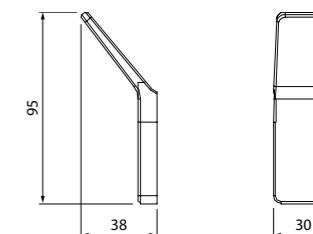

- Цвет: графит
- Материал: сплав металлов
- В комплекте: крепеж