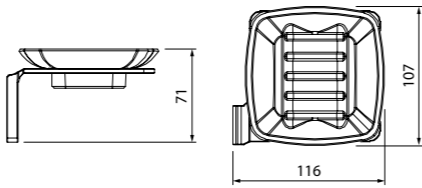

- Цвет: белый матовый
- Материал: матовое стекло, сплав металлов
- В комплекте: крепеж