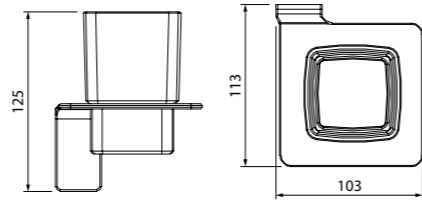

- Цвет: белый матовый
- Материал: матовое стекло, сплав металлов
- В комплекте: крепеж