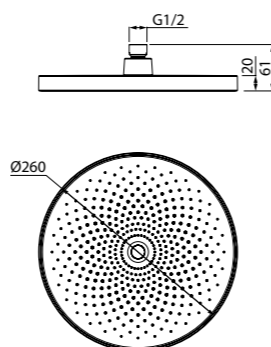

НОВИНКА

- Цвет: черный матовый
- Материал: латунь
- Размер: длина 69 мм, Ø 21 мм

Верхняя лейка SpaHome SPA26BPi64

- Цвет: корпус и лицевая часть – черный матовый, белые форсунки
- Материал: лейка из ABS-пластика, силиконовые форсунки
- Размер: Ø260 мм
- Оригинальный дизайн форсунок
- Большое количество форсунок с микроотверстиями создает мягкий широкий поток воды