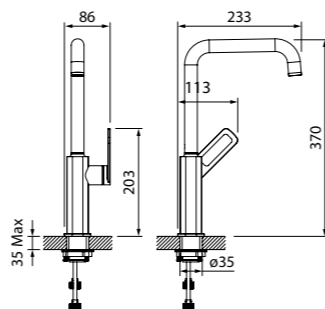

- Цвет покрытия: хром
- Ручка двигается только на себя, что позволит установить смеситель близко к стене
- Пластиковый аэратор
- Угол поворота излива: 360°
- В комплекте: гибкая подводка, крепеж