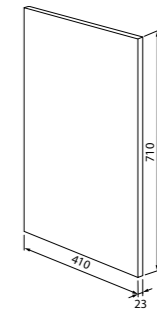

Torr

ХИТ
ПРОДАЖ

Коллекция Torr специально разработана для маленьких санузлов, где используется смеситель с гигиеническим душем: в боковой части тумбы размещено кольцо для выхода шланга, держатель гигиенической лейки может располагаться на самой боковой панели тумбы или на стене рядом.

Зеркало 400 мм, TOR4000i98

Термообогрев – зеркало не запотевает

Умывальник мебельный 400 мм
0014000U28

Подходит для TOR40W1i95 и TOR40WRi95

Состав коллекции:

Тумба подвесная
полки слева
400 мм

Тумба подвесная
полки справа
400 мм

Зеркало
400 мм

Тумба подвесная, полки слева, 400 мм
TOR40W1i95K (с умывальником)
TOR40W1i95 (без умывальника)

Открытые полки

Тумба подвесная, полки справа, 400 мм
TOR40WRi95K (с умывальником)
TOR40WRi95 (без умывальника)

Кольцо для гигиенической лейки

Создайте гармоничный интерьер ванной комнаты:

Смесители Torr
стр. 95

Аксессуары для душа Torr
стр. 282

Унитаз-компакт безободковый Torr
стр. 220