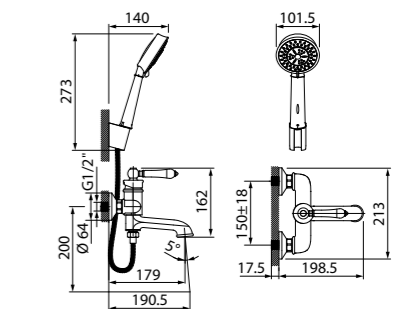

- Цвет покрытия: хром
- Керамическая рукоятка
- Силиконовый аэратор
- Скрытый керамический дивертор интегрирован в поворотный излив
- В комплекте: ручная лейка из ABS-пластика (3 режима), душевой шланг из ПВХ в оплетке из нержавеющей стали 1,5 м, настенный держатель для лейки из ABS-пластика, эксцентрики, отражатели