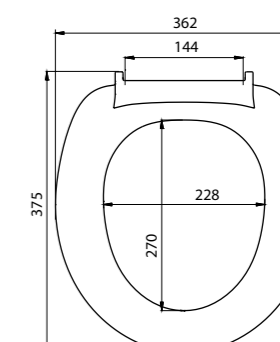

Сиденья из полипропилена

Характеристики сидений

Артикул	Материал	Материал креплений	Плавно и тихо закрывается	Легко снять	Ширина, мм	Длина, мм
004PPS3i31	полипропилен	полиамид	+	-	357	457
005PPS3i31	полипропилен	полиамид	+	-	360	393-423
142PPS0i31	полипропилен	полиамид	+	-	360	369-406
ID 01 046.1	полипропилен	полиамид	-	-	350	407-447
ID 01 107.1	полипропилен	полиамид	-	-	362	375-395
ID 01 138.1	полипропилен	полиамид	-	-	360	375-428
ID 01 061.1	полипропилен	полиамид	-	-	360	410-450

- Материал: полипропилен
- Крепления: полиамид
- Крышка плавно и тихо закрывается

- Материал: полипропилен
- Крепления: полиамид
- Крышка плавно и тихо закрывается

- Материал: полипропилен
- Крепления: полиамид
- Крышка плавно и тихо закрывается

- Материал: полипропилен
- Крепления: полиамид

- Материал: полипропилен
- Крепления: полиамид

- Материал: полипропилен
- Крепления: полиамид

- Материал: полипропилен
- Крепления: полиамид