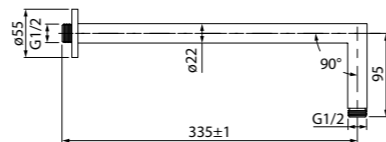

- Цвет: хром
- Материал: латунь
- Размер: длина 335 мм, внутренний Ø22 мм, толщина изделия 0,8 мм
- Никель-хромовое покрытие