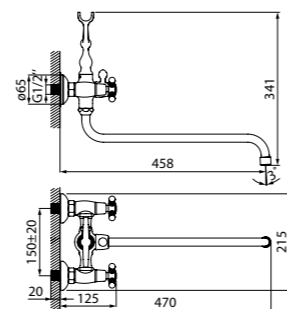

Смеситель для ванны
с длинным изливом с душевыми
аксессуарами SAMSBL2i10

- Цвет покрытия: хром
- Силиконовый аэратор
- Кран-буксы: керамические с углом поворота 180°
- Длина излива: 400 мм
- Дивертор: керамический
- В комплекте: шланг из нержавеющей стали (1,5 м); держатель для лейки на корпусе (поворотный); ретро-лейка для душа (80 мм, 3 режима: Rain, Massage, Rain&Massage)