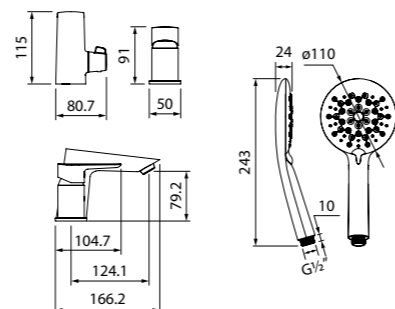

- Цвет покрытия: белый/хром
- Силиконовый аэратор
- Керамический дивертор
- В комплекте: шланг из ПВХ в оплетке из нержавеющей стали 2 м в цвете хром, лейка (3 режима), эксцентрики