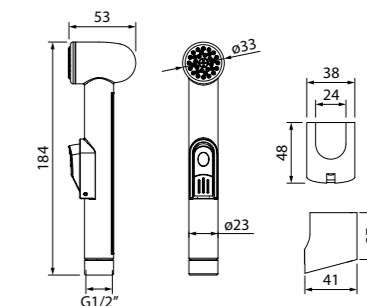

ХИТ ПРОДАЖ

- Цвет: хром
- Материал: ABS-пластик
- Размер: Ø33 мм
- 1 режим (Rain)
- В комплекте: держатель для лейки, крепление