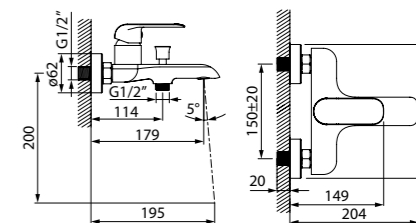

- Цвет покрытия: белый/хром
- Скрытый силиконовый аэратор с функцией регулировки потока воды
- Дивертор: вытяжной фиксируемый
- В комплекте: эксцентрики с отражателями