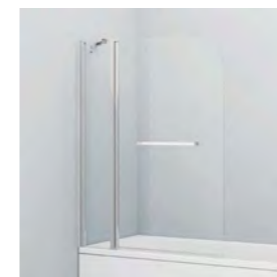

Шторка на ванну 1100x1400 мм
RAY6CS1i90