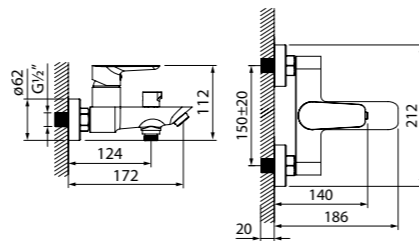

Cloud

Смеситель для ванны из коллекции Cloud – скромное очарование функциональной роскоши. Элегантное сочетание белого и золотого цветов создает стильный продукт, который подойдет к интерьеру в современном и классическом стиле.

- Цвет покрытия: золото/белый
- Силиконовый аэратор
- Керамический дивертор
- В комплекте: верхняя лейка (1 режим, Ø218 мм, ABS-пластик, цвет: золото/белый); ручная лейка (3 режима, Ø110 мм, ABS-пластик, цвет: золото/белый); держатель для ручной лейки (ABS-пластик, цвет: золото; 3-х режимный керамический дивертор); шланг из ПВХ в оплетке из нержавеющей стали (1,5 м, цвет: золото); штанга для душа с функцией регулировки по высоте (нержавеющая сталь, цвет: золото)

- Цвет покрытия: золото/белый
- Силиконовый аэратор
- В комплекте: гибкая подводка, крепеж

- Цвет покрытия: золото/белый
- Силиконовый аэратор
- Угол поворота излива: 360°
- В комплекте: гибкая подводка, крепеж

- Цвет покрытия: золото/белый
- Силиконовый аэратор
- Керамический дивертор
- В комплекте: эксцентрики с отражателями, ручная лейка (3 режима), шланг из ПВХ (1,5 м) в оплетке из нержавеющей стали в цвете желтое золото, настенный держатель для лейки

- Цвет покрытия: золото/белый
- Силиконовый аэратор
- Керамический дивертор
- В комплекте: шланг из ПВХ в оплетке из нержавеющей стали 2 м в цвете желтое золото, лейка (3 режима), эксцентрики

Создайте гармоничный интерьер ванной комнаты: