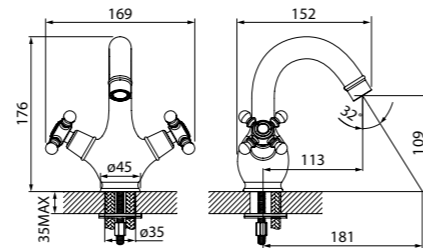

Sam

Классический силуэт смесителей Sam в элегантном бронзовом цвете создает по-настоящему красивый благородный образ.

Jeals

Переплетение английской классики и ретро наполнили коллекцию Jeals очаровательным обаянием. Удобные, функциональные ручки, эргономичные душевые лейки. Наличие округлых элементов придает индивидуальный характер смесителям коллекции.

- Цвет покрытия: бронза
- Устойчивое к истиранию медно-никелевое покрытие
- Силиконовый аэратор
- Кран-буксы: керамические с углом поворота 180°
- В комплекте: гибкая подводка, крепеж

- Цвет покрытия: хром
- Силиконовый аэратор
- Кран-буксы: керамические с углом поворота 180°
- В комплекте: гибкая подводка, крепеж

- Цвет покрытия: бронза
- Устойчивое к истиранию медно-никелевое покрытие
- Силиконовый аэратор
- Керамический дивертор
- Кран-буксы: керамические с углом поворота 180°
- В комплекте: усиленный шланг из нержавеющей стали 1,5 м с защитой от перекручивания; держатель для лейки на корпусе (поворотный); лейка для душа (80 мм, 3 режима: Rain, Massage, Rain&Massage)

- Цвет покрытия: хром
- Силиконовый аэратор
- Кран-буксы: керамические с углом поворота 180°
- Дивертор: флажковый
- Длина излива: 300 мм
- В комплекте: усиленный шланг из нержавеющей стали 1,5 м с защитой от перекручивания; держатель для лейки на корпусе; лейка для душа (1 режим)

- Цвет покрытия: бронза
- Устойчивое к истиранию медно-никелевое покрытие
- Силиконовый аэратор
- Кран-буксы: керамические с углом поворота 180°
- Угол поворота излива: 360°
- В комплекте: гибкая подводка, крепеж