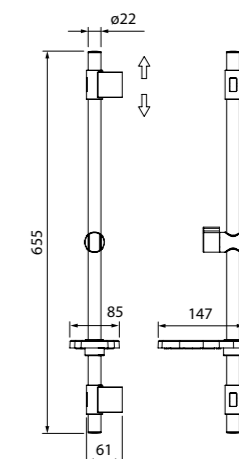

- Цвет: хром
- Материал: нержавеющая сталь
- Размер: Ø24 мм, высота 655 мм
- Прозрачная мыльница из ABS-пластика
- Свободное верхнее крепление стойки
- В комплекте: универсальные крепления