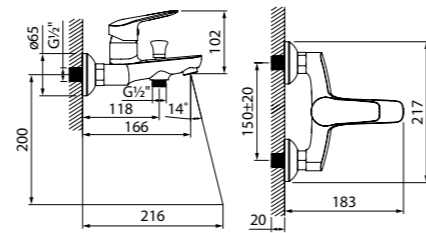

Смеситель для ванны
TORSB00i02WA

- Цвет покрытия: хром
- Силиконовый аэратор
- Дивертор: вытяжной фиксируемый
- В комплекте: эксцентрики
- с отражателями

Смеситель для ванны с длинным
изливом TORSBL2i10WA

- Цвет покрытия: хром
- Силиконовый аэратор
- Керамический дивертор
- Длина излива: 350 мм
- В комплекте: эксцентрики с отражателями

Смеситель для душа TORSB00i03

- Цвет покрытия: хром
- В комплекте: эксцентрики, отражатели

Смеситель на борт ванны
на 1 отверстие TORSB10i07

- Цвет покрытия: хром
- Силиконовый аэратор
- Керамический дивертор
- В комплекте: усиленный шланг из нержавеющей стали 1,5 м с защитой от перекручивания, лейка (1 режим: Rain, Ø85 мм), настенный держатель для лейки

Смеситель на борт ванны
на 3 отверстия TORSB30i07

- Цвет покрытия: хром
- Силиконовый аэратор
- Керамический дивертор
- В комплекте: усиленный шланг из нержавеющей стали 1,5 м с защитой от перекручивания, лейка (1 режим: Rain, Ø85 мм), настенный держатель для лейки

Смеситель термостатический
с верхним душем TORSBBT106

- Цвет покрытия: хром
- Экономичный смесителем с термостатом и скрытым в изливе поворотным керамическим дивертором для переключения воды на ручную и верхнюю душевые лейки
- Силиконовый аэратор
- В комплекте: душевая стойка с регулировкой по высоте; верхняя лейка (194 мм); лейка (1 режим: Rain, Ø85 мм); душевой шланг из ПВХ в оплетке из нержавеющей стали (1,5 м); эксцентрики; отражатели; комплект крепежа

ХИТ ПРОДАЖ

Смеситель для кухни
TORSBL0i05

- Цвет покрытия: хром
- Силиконовый аэратор
- Угол поворота излива: 360°
- В комплекте: гибкая подводка, крепеж, пластиковая проставка для надежной фиксации смесителя на мойке

Создайте гармоничный интерьер ванной комнаты: