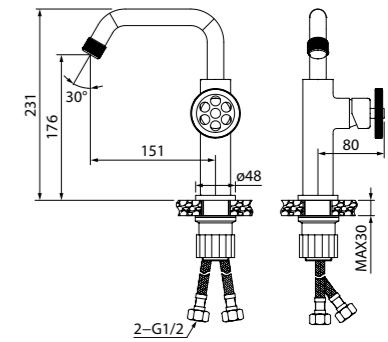

- Цвет покрытия: черный матовый
- Дизайнерская ручка
- Силиконовый аэратор
- В комплекте: гибкая подводка, крепеж