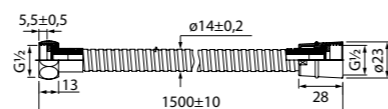

ХИТ ПРОДАЖ

- Цвет: бронза
- Материал: ПВХ в оплетке из нержавеющей стали
- Длина: 1,5 м
- В комплекте: прокладка с фильтром 300 мкм и уплотнительное кольцо для четкости фиксации лейки в держателе