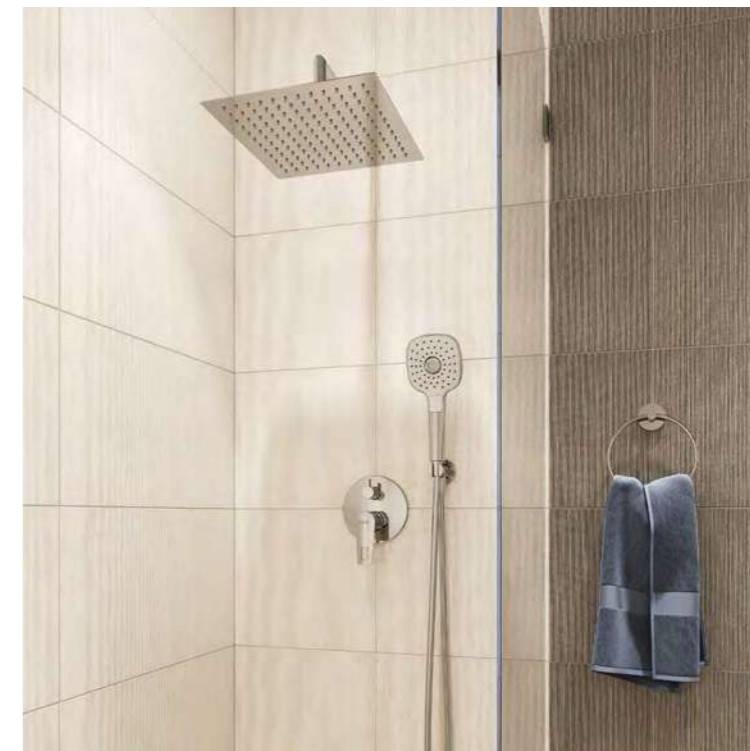

Создайте гармоничный интерьер ванной комнаты:

Душевая зона Slide
стр. 257, 264, 279

Аксессуары для душа
стр. 282

Аксессуары для встраиваемых смесителей
стр. 287

Runo

Коллекцию встраиваемых смесителей Runo отличает современный дизайн, в котором продумана каждая деталь, — так ручка смесителя оборудована отверстием, что делает ее еще более удобной для захвата.