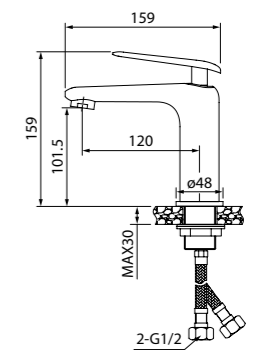

- Цвет покрытия: хром
- Силиконовый аэратор
- В комплекте: гибкая подводка, крепеж