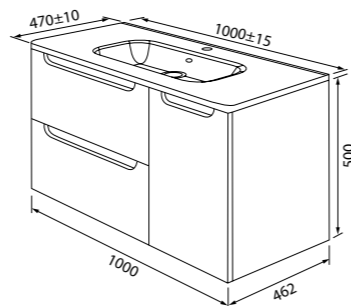

Тумба подвесная 1000 мм
ED110W1i95K (с умывальником)
ED110W1i95 (без умывальника)

Пенал подвесной 400 мм
ED140W0i97

Зеркало 600 мм, ЗЛП108

Зеркало 800 мм, ЗЛП107

Зеркало 1000 мм, ЗЛП109

Умывальник мебельный 600 мм,
0106000i28

Умывальник мебельный 800 мм,
0108000i28

Умывальник мебельный 1000 мм,
0101000i28

Создайте гармоничный интерьер ванной комнаты: