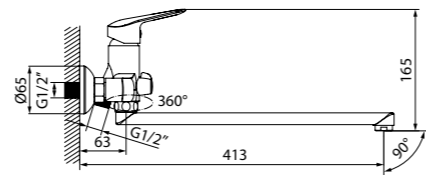

- Цвет покрытия: хром
- Силиконовый аэратор
- Керамический дивертор
- Длина излива: 350 мм
- В комплекте: эксцентрики с отражателями

Смеситель для душа TORSB00i03

- Цвет покрытия: хром
- В комплекте: эксцентрики, отражатели