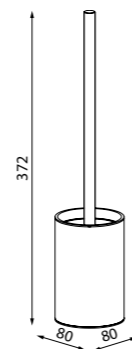

- Цвет: корпус – графит, рабочая поверхность ерша – черная
- Материал: нержавеющая сталь
- Внутренняя колба из плотного черного ABS-пластика не впитывает запахи и легко моется