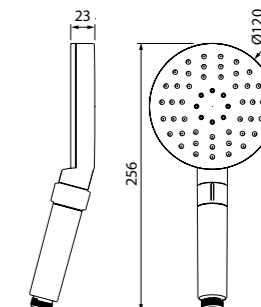

- Цвет: корпус – хром, лицевая часть и форсунки – серые
- Материал: лейка из ABS-пластика, форсунки из эластичного TRP
- Размер: Ø120 мм
- 3 режима: Rain, Massage, Rain&Massage. Переключение на ручке с помощью слайдера