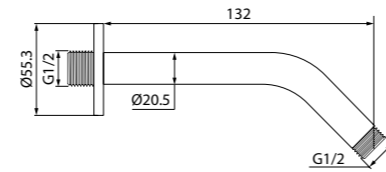

- Цвет: хром
- Материал: латунь
- Хромоникелевое покрытие

- Цвет: черный матовый
- Материал: латунь
- Размер: длина 350 мм, Ø20 мм

НОВИНКА

- Цвет: хром
- Материал: латунь
- Размер: длина 132 мм, внутренний Ø20,5 мм
- Хромоникелевое покрытие
- Лучше всего совместим с компактными душевыми насадками IDDIS® (арт. 008MINPi64 и арт. 007MINPi64)

Создайте гармоничный интерьер ванной комнаты:

Встраиваемые смесители для ванной
стр. 155

- Цвет: хром
- Материал: латунь
- Хромоникелевое покрытие

- Цвет: хром
- Материал: латунь
- Размер: длина 335 мм, внутренний Ø22 мм, толщина изделия 0,8 мм
- Никель-хромовое покрытие

- Цвет: хром
- Материал: латунь
- Размер: длина 350 мм, внутренний Ø22 мм, толщина изделия 0,8 мм
- Никель-хромовое покрытие