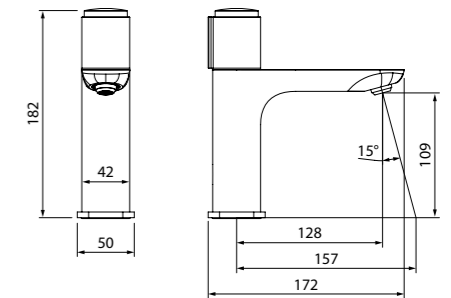

Создайте гармоничный интерьер ванной комнаты:

Аксессуары для ванной комнаты Slide
стр. 330

Выпуск для умывальника Slide
стр. 356

Смеситель для умывальника с кнопочным управлением SLIWTBTi01

- Цвет покрытия: белый матовый
- Интуитивно понятное кнопочное управление Push Control
- Силиконовый аэратор Neoperl® + закручивающий поток воды аэратор Neoperl® Mikado
- В комплекте: гибкая подводка, крепеж