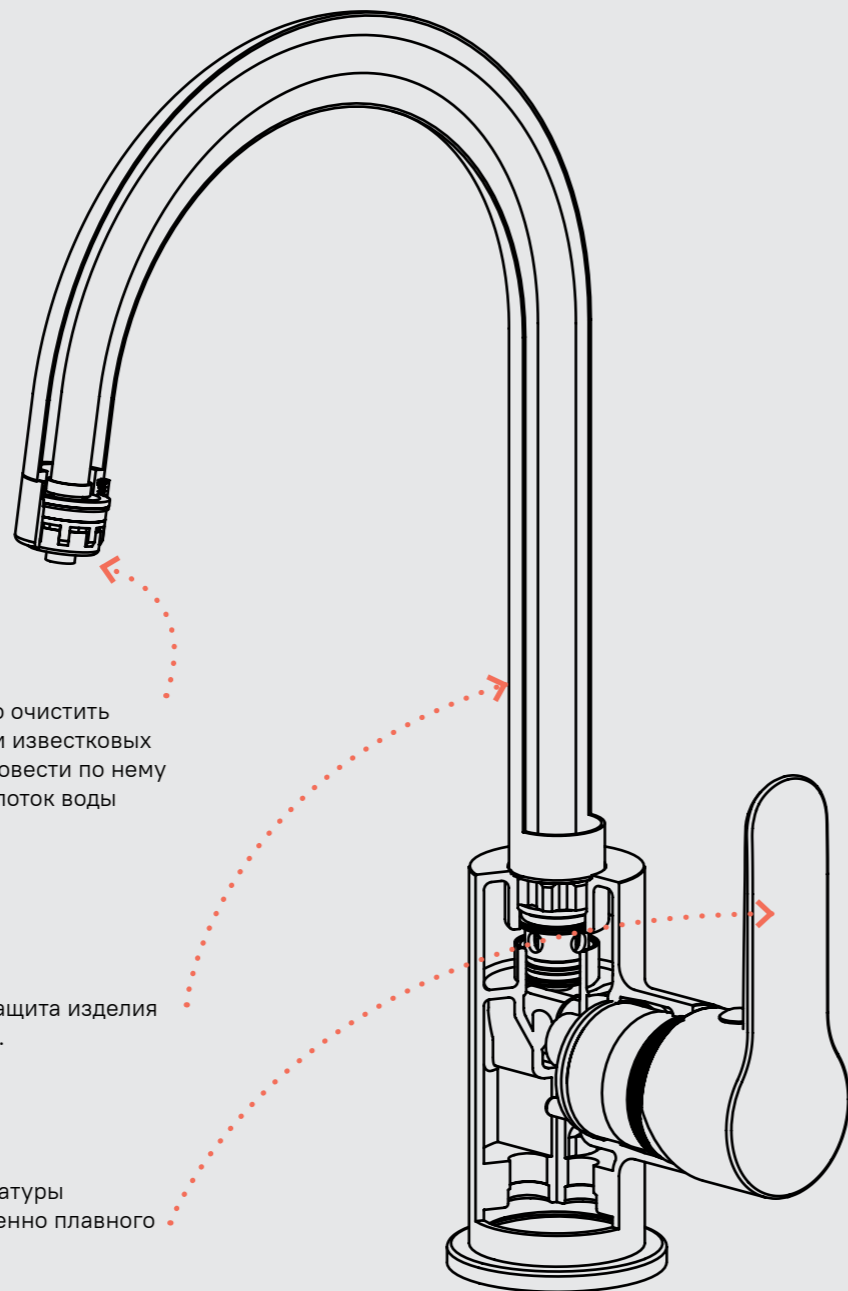

ЗЕРКАЛЬНЫЙ
БЛЕСК НАДОЛГО

Идеальная поверхность и защита изделия от коррозии на долгий срок.

softap
КАРТРИДЖ

Точная регулировка температуры и напора воды за счет особенно плавного хода ручки.

СТОЙКОЕ
ПОКРЫТИЕ