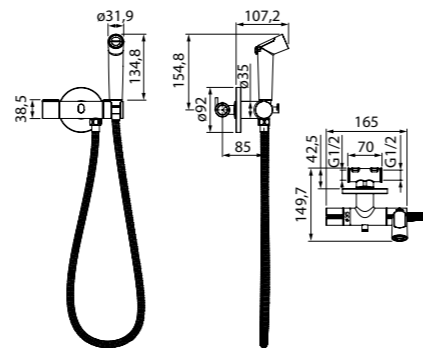

- Цвет покрытия: хром
- Включение на держателе лейки
- Ручка регулировки температуры
- В комплекте: шланг в металлической оплетке (1,5 м), гигиеническая лейка, внутренняя часть