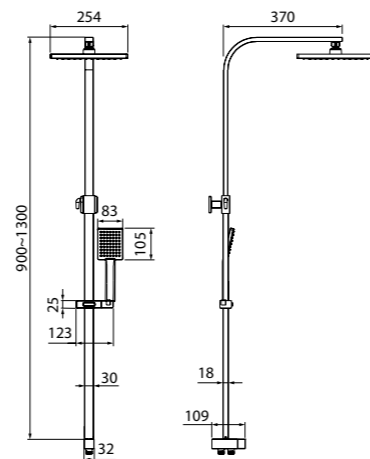

Душевой гарнитур с верхней лейкой, Retro, RETSB4Fi76

НОВИНКА

- Цвет: корпус – хром, лицевая часть – темно-серая, серые форсунки
- Стойка из нержавеющей стали
- Размер: труба Ø22 мм, высота 1200 мм
- Ручная лейка (4 режима: Rain, Massage, Rain&Massage, Bubble), Ø128 мм
- Верхняя лейка (1 режим: Rain), Ø220 мм, шарнирное крепление
- В комплекте: два шланга ПВХ в оплетке из нержавеющей стали (1,5 м и 0,5 м)