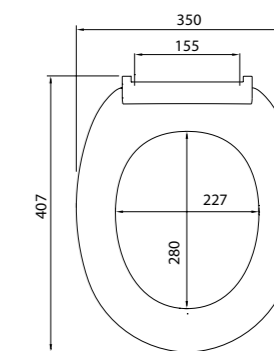

Сиденья из полипропилена

Характеристики сидений

Артикул	Материал	Материал креплений	Плавно и тихо закрывается	Легко снять	Ширина, мм	Длина, мм
004PPS3i31	полипропилен	полиамид	+	-	357	457
005PPS3i31	полипропилен	полиамид	+	-	360	393-423
142PPS0i31	полипропилен	полиамид	+	-	360	369-406
ID 01 046.1	полипропилен	полиамид	-	-	350	407-447
ID 01 107.1	полипропилен	полиамид	-	-	362	375-395
ID 01 138.1	полипропилен	полиамид	-	-	360	375-428
ID 01 061.1	полипропилен	полиамид	-	-	360	410-450

- Материал: полипропилен
- Крепления: полиамид
- Крышка плавно и тихо закрывается

- Материал: полипропилен
- Крепления: полиамид
- Крышка плавно и тихо закрывается

- Материал: полипропилен
- Крепления: полиамид
- Крышка плавно и тихо закрывается

- Материал: полипропилен
- Крепления: полиамид

- Материал: полипропилен
- Крепления: полиамид

- Материал: полипропилен
- Крепления: полиамид

- Материал: полипропилен
- Крепления: полиамид