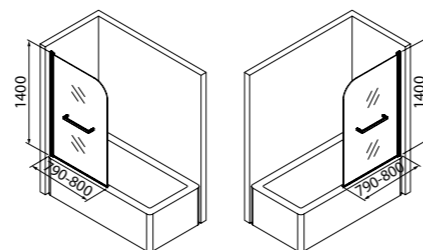

- Цвет: хром
- Регулируемый размер 790-800x1400 мм позволяет нивелировать неровность стен до 10 мм
- Алюминиевый профиль
- Герметичный уплотнитель по нижнему краю шторки
- Прозрачное закаленное стекло толщиной 6 мм
- Удобная горизонтальная ручка-полотенцедержатель