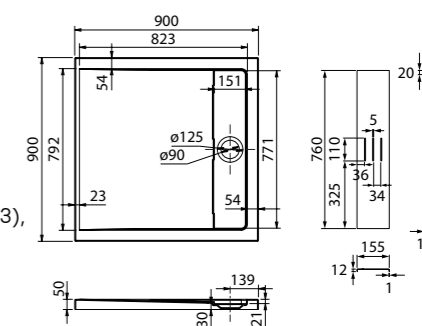

- Поддон душевой, квадратный
- Материал: ABS-акрил
- Размер: 900x900x50 мм
- Комплектация: металлическая съемная накладка на слив
- Подходит к душевым ограждениям (арт.: ZOD6CS9i23, SLI6BS0i23, SLI6GS0i23), к душевой двери в нишу размером 90 см при условии глубины ниши 90 см (арт.: RAY6CP9i69) и к перегородкам Walk In Slide (арт.: SLI8BS9i23, SLI8CS9i23)