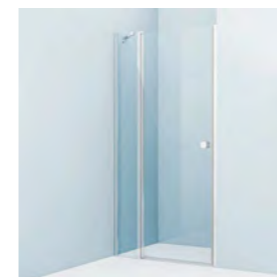

ХИТ
ПРОДАЖ

Душевая дверь распашная
1000x1950 мм, RAY6CP0i69

- Цвет: хром
- Регулируемый размер 990-1015x1950 мм позволяет нивелировать неровность стен до 25 мм
- Глянцевый алюминиевый профиль
- Прозрачное закаленное стекло толщиной 6 мм
- Удобная ручка из сплава металлов