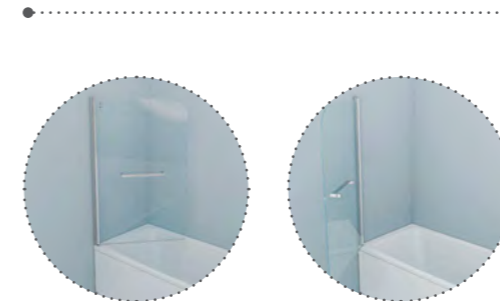

Особое преимущество:

Распашная шторка на ванну открывается плавно и бесшумно – при открытии специальный подъемный механизм приподнимает шторку на 3 мм. Уплотнитель по нижнему краю шторки защищает борт ванны от царапин.