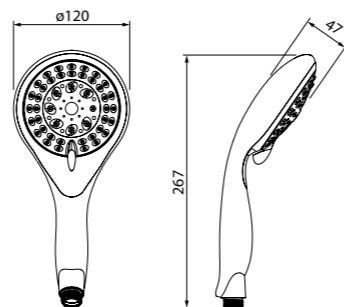

- Цвет: корпус – хром, лицевая часть и форсунки – серые
- Материал: лейка из ABS-пластика, форсунки из эластичного TRP
- Размер: Ø120 мм
- 3 режима: Rain, Massage, Rain&Massage