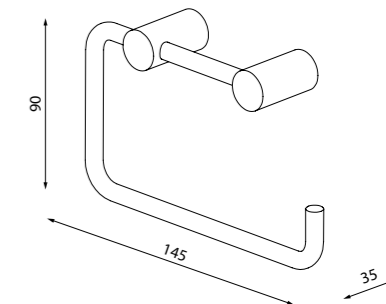

- Цвет: корпус – черный матовый, рабочая поверхность ерша – черная
- Материал: нержавеющая сталь
- Внутренняя колба из плотного черного ABS-пластика не впитывает запахи и легко моется