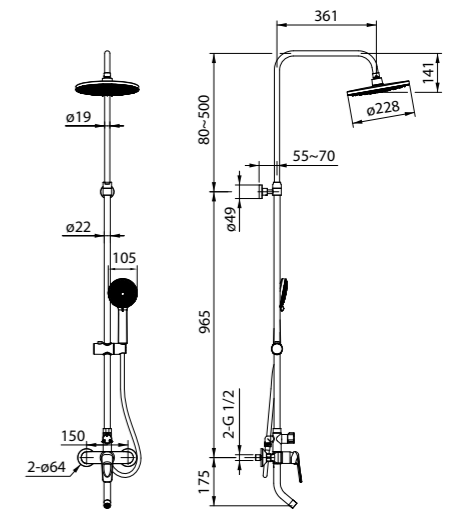

- Цвет покрытия: хром
- Силиконовый аэратор
- Телескопическая стойка
- Дивертор: 3-х режимный керамический
- В комплекте: лейка (3 режима, Ø105 мм); верхняя лейка (Ø228 мм); стойка; шланг ПВХ в оплетке из нержавеющей стали