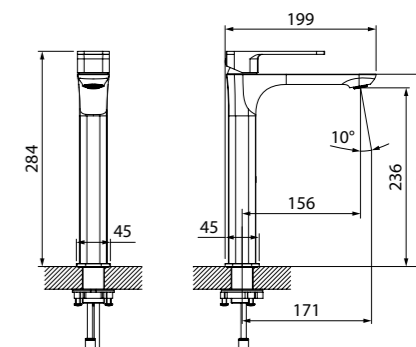

Смеситель для настольного умывальника SLIGM01i01

- Цвет покрытия: графит
- Силиконовый аэратор
- В комплекте: гибкая подводка, крепеж