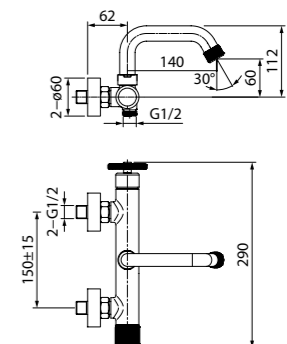

- Цвет покрытия: черный матовый
- Дизайнерская ручка
- Керамический поворотный дивертор на корпусе
- Силиконовый аэратор
- Поворотный излив
- В комплекте: эксцентрики с отражателями, крепеж