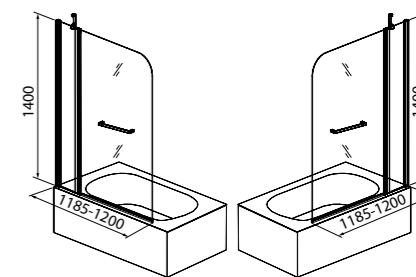

- Цвет: хром
- Регулируемый размер 1185-1200x1400 мм позволяет нивелировать неровность стен до 10 мм
- Алюминиевый профиль
- Герметичный уплотнитель по нижнему краю шторки
- Прозрачное закаленное стекло толщиной 6 мм
- Удобная горизонтальная ручка-полотенцедержатель