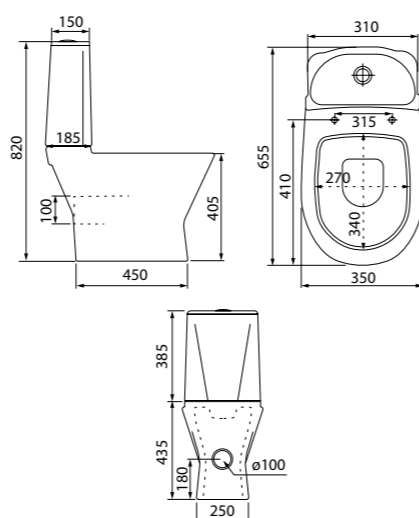

Унитаз-компакт безободковый EDIRDSEi24

- Размер: 655x350x820 мм
- Тонкое сиденье: дюропласт
- Крышка и сиденье унитаза опускаются плавно и бесшумно
- На время уборки сиденье легко снимается с чаши и без труда устанавливается обратно
- Арматура: с системой двойного слива
- Полный омыв чаши
- Подвод воды: нижний
- Выпуск: горизонтальный
- Скрытый гидрозатвор
- Высококачественный санфарфор