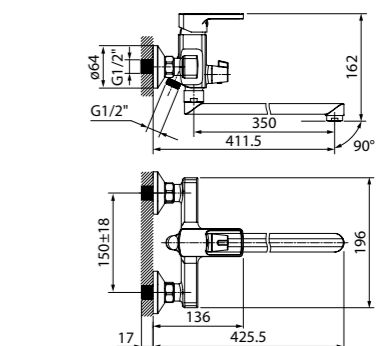

- Цвет покрытия: хром
- Силиконовый аэратор
- Дивертор: керамический
- В комплекте: эксцентрики с отражателями, уплотнительные кольца