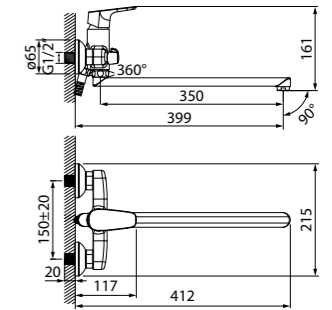

Zodiac

Коллекция Zodiac – воплощение функциональности и надежности. Лаконичный дизайн с плавными линиями корпуса делают эти смесители уместными в каждой ванной комнате.

ХИТ ПРОДАЖ

- Цвет покрытия: хром
- Силиконовый аэратор
- Керамический дивертор
- В комплекте: лейка и шланг из нержавеющей стали длиной 1,5 м с защитой от перекручивания, эксцентрики с отражателями

- Цвет покрытия: хром
- Силиконовый аэратор
- Керамический дивертор
- Длина излива: 350 мм
- В комплекте: эксцентрики с отражателями

ХИТ ПРОДАЖ

- Цвет покрытия: хром
- Силиконовый аэратор
- В комплекте: гибкая подводка, крепеж

Создайте гармоничный интерьер ванной комнаты:

- Цвет покрытия: хром
- Керамический дивертор
- Силиконовый аэратор
- В комплекте: лейка (1 режим), душевой шланг 1,5 м, настенный держатель для лейки, эксцентрики, отражатели.

- Цвет покрытия: хром
- Керамический дивертор
- Силиконовый аэратор
- В комплекте: эксцентрики с отражателями