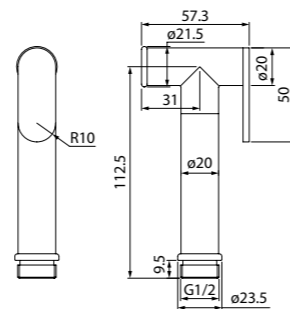

Душевой комплект, гигиенический 0101F15i20

ХИТ ПРОДАЖ

- Цвет: хром
- Материал: ABS-пластик
- Размер: Ø32 мм
- 1 режим (Rain)
- В комплекте: держатель для лейки, крепление, шланг ПВХ в оплетке из нержавеющей стали (1,5 м)