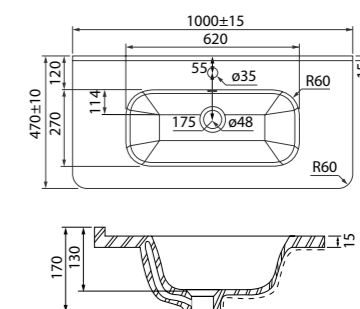

Умывальник мебельный 600 мм,
0106000i28

Подходит для ED160W0i95

Умывальник мебельный 800 мм,
0108000i28

Подходит для ED180W0i95

Умывальник мебельный 1000 мм,
0101000i28

Подходит для ED110W1i95

Создайте гармоничный интерьер ванной комнаты: