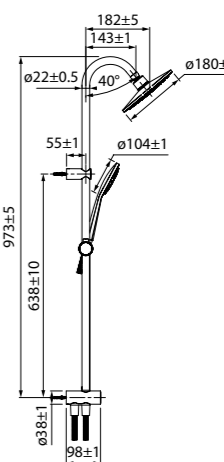

- Цвет: корпус – хром, лицевая часть – светло-серая, серые форсунки
- Стойка из нержавеющей стали, Ø22 мм. Высота 941 мм, верхнее крепление свободное
- Ручная лейка (1 режим: Rain), Ø105 мм, верхняя лейка (1 режим: Rain), Ø180 мм
- В комплекте: два шланга ПВХ в оплетке из нержавеющей стали (1,5 м и 0,6 м)
- Кнопочный дивертор