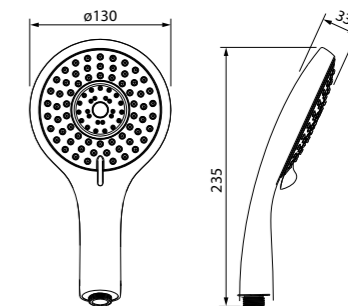

- Цвет: корпус – хром, лицевая часть – серая, белые форсунки
- Материал: лейка из ABS-пластика, форсунки из эластичного TRP
- Размер: Ø130 мм
- 5 режимов (Rain, Massage, Rain&Massage, Hard Massage, Rain&HardMassage)