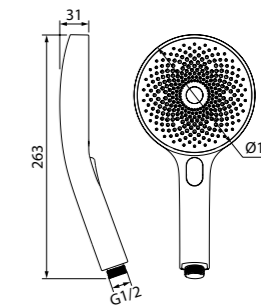

- Цвет: корпус – хром, лицевая часть – темно-серая, белые форсунки
- Материал: лейка из ABS-пластика, силиконовые форсунки
- Размер: Ø131 мм
- 3 режима лейки (Relax: 150 форсунок, 174 форсунки и 350 форсунок), кнопочное переключение режимов
- Оригинальный дизайн форсунок