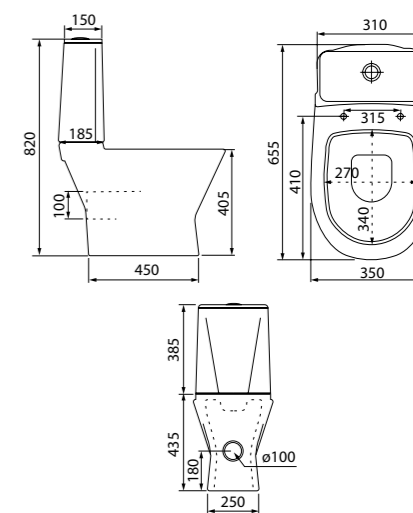

- Размер: 655x350x820 мм
- Сиденье: дюропласт
- Крышка и сиденье унитаза опускаются плавно и бесшумно
- На время уборки сиденье легко снимается с чаши и без труда устанавливается обратно
- Система антивсплеск
- Арматура: двухуровневая
- Выпуск: скрытый, горизонтальный
- Подвод воды: нижний
- Установка бачка: поверх унитаза
- Режим слива воды: две кнопки
- Скрытый гидрозатвор