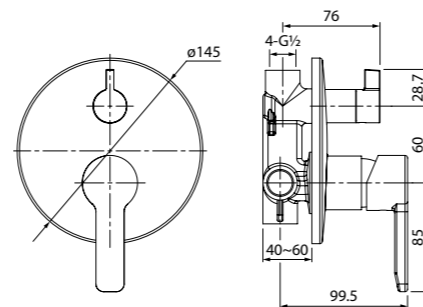

- Цвет покрытия: хром
- Керамический дивертор на 2 положения
- Однозахватный
- В комплекте: крепеж