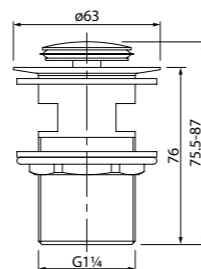

Выпуск для умывальника Ray,
сатин, RAYBN00i88

- Полуавтоматический, универсальный, «Snap-Up»
- Материал: латунь
- Цвет покрытия: сатин
- Для любых типов умывальников
- Диаметр резьбы 1 1/4"
- Установка с помощью гайки

Выпуск для умывальника Slide,
графит, SLIGM00i88

- Полуавтоматический, универсальный, «Snap-Up»
- Материал: латунь
- Цвет покрытия: графит
- Для любых типов умывальников
- Диаметр резьбы 1 1/4"
- Установка с помощью гайки

Сервисное обслуживание

Продукция торговой марки IDDIS® полностью соответствует всем техническим стандартам и санитарно-гигиеническим нормам, действующим на территории Российской Федерации. В подтверждение высокого уровня качества продукции наша компания выполняет гарантийные обязательства и осуществляет сервисное обслуживание на всей территории продаж.

ЕДИНЫЙ ТЕЛЕФОН СЛУЖБЫ СЕРВИСА:

8 (800) 234-77-67

Звонок по России бесплатный, с 9:30 до 18:00 по московскому времени

По этому телефону можно обратиться по вопросам:

- сервисного обслуживания;
- гарантийного обслуживания;
- информационной поддержки по продукции.

Единая служба сервиса осуществляет координацию всех обращений и поможет потребителю связаться с любым из сервисных центров на территории России.

Также вы можете оставить заявку на обслуживание на сайте сервисной службы: service.skl-co.ru/new. Для уточнения деталей оператор свяжется с вами по указанному телефону в рабочее время.