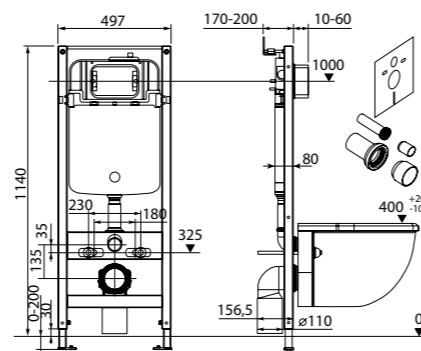

Комплект 2 в 1

Комплект 2 в 1: инсталляция и клавиша смыва – первый комплект в линейке инсталляционных систем IDDIS®, состоящий из инсталляции для подвесного унитаза Profix (PRO0000i32) с двухуровневой арматурой и белой глянцевой клавиши смыва (OPH10W0i77). Данная клавиша смыва представлена только в рамках комплекта и отдельно не продается.

- Инсталляция с двухуровневой арматурой и бачком из ABS-пластика
- Размер инсталляции: 497x200x1140 мм
- Рама из стали толщиной 1,5-2 мм
- Полный комплект крепежей
- Возможность регулировки по высоте
- Самонесущий рамный блок
- Настраиваемый впускной клапан
- Монтажное окно
- Уплотнительное кольцо
- Низкий уровень шума
- Клавиша смыва из ABS-пластика
- Цвет клавиши: глянцевый белый
- Размер клавиши: 245x165x27,7 мм
- Крепежная рама в комплекте

НОВИНКА

Создайте гармоничный интерьер ванной комнаты:

Инсталляционные системы

Neofix		Profix
1140	Высота рамы (мм)	1140
0-200	Регулировка высоты ножек от уровня чистового пола (мм)	0-200
-	Выдвижная верхняя рама (мм)	-
155-190	Глубина крепления к стене (мм)	155-190
Полиэтилен	Смывной бачок	ABS-пластик

Комплектация инсталляционных систем IDDIS®:

- Комплект крепежных элементов: 2 крепления к стене, 2 крепления к полу
- Самонесущий рамный блок из стали толщиной 2,8 мм
- Смывной бачок
- Монтажная рамка для закрепления клавиши смыва
- Крепежные шпильки с ПВХ-трубками для установки подвесного унитаза
- Насадки для подключения к канализационным трубам и подвесному унитазу
- Заглушка на слив бачка
- Заглушка на канализационный выход
- Уплотнительная прокладка (для установки между унитазом и кафельной плиткой)
- Комплект соединительных патрубков к подвесному унитазу и канализационным трубам
- Клавиша смыва приобретается отдельно.