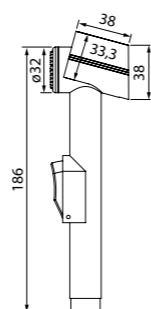

Душевые гигиенические комплекты

НОВИНКА

- Цвет: черный матовый
- Материал: латунь
- Размер: Ø20 мм
- 1 режим (Rain)

- Цвет: хром
- Материал: латунь
- Размер: Ø20 мм
- 1 режим (Rain)

- Цвет: хром
- Материал: ABS-пластик
- Размер: Ø28 мм
- 2 режима (Rain, Aerospray). Переключение режимов осуществляется поворотом носика
- Удобный слайдер включения воды, с фиксацией
- В комплекте: держатель для лейки, крепление

ХИТ ПРОДАЖ

- Цвет: хром
- Материал: ABS-пластик
- Размер: Ø32 мм
- 1 режим (Rain)
- В комплекте: держатель для лейки, крепление, шланг ПВХ в оплетке из нержавеющей стали (1,5 м)

- Цвет: хром
- Материал: ABS-пластик
- Размер: Ø32 мм
- 1 режим (Rain)
- В комплекте: держатель для лейки, крепление, шланг ПВХ в оплетке из нержавеющей стали 1,5 м

- Цвет: хром
- Материал: ABS-пластик
- Размер: Ø42 мм
- 1 режим (Rain)
- В комплекте: держатель для лейки, крепление, шланг ПВХ в оплетке из нержавеющей стали (1,5 м)

ХИТ ПРОДАЖ

- Цвет: хром
- Материал: ABS-пластик
- Размер: Ø33 мм
- 1 режим (Rain)
- В комплекте: держатель для лейки, крепление