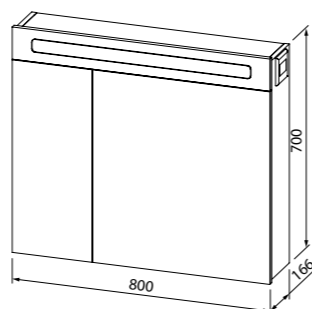

Шкаф-зеркало 800 мм NMIR802i99

Зеркало с подсветкой

Умывальник мебельный 500 мм 0015000U28

Подходит для NMIR50Wi95

Умывальник мебельный 600 мм 0016000U28

Подходит для NMIR60Wi95

Sena

Коллекция Sena выполнена в легком стиле французского прованса в актуальном цветовом решении: фасады теплого молочного оттенка с отделкой под дерево с приятным декором, умывальник классической формы, прямые ручки с мягко скругленными углами. Коллекция Sena станет отличным дополнением для любого интерьера ванной комнаты, особенно в светлых и натуральных оттенках.