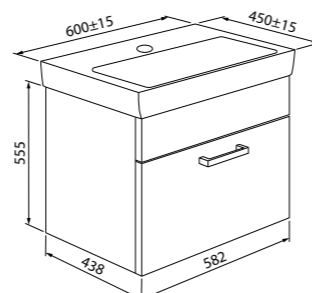

Mirro

Мебель Mirro – функциональное решение для современной семьи: она вместит все необходимое, а широкая тумба с умывальником и такое же зеркало позволяют использовать ее даже вдвоем.

Состав коллекции: