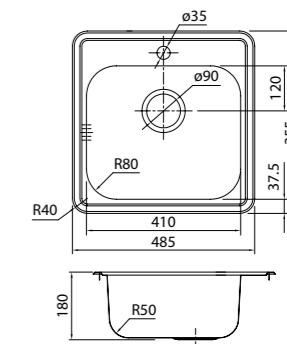

- Размер мойки: 485x485 мм
- Толщина стали: 0,8 мм
- Перелив на чаше
- Глубина чаши: 180 мм
- Отверстие под смеситель
- Уплотнительная прокладка и комплект креплений
- Для шкафа шириной от 50 см

Артикул	Поверхность
STR48P0i77	Полированная
STR48S0i77	Шелк