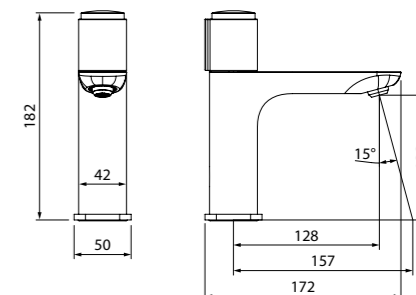

Коллекция Slide

• Push Control (нажимное управление)

Интуитивно понятное кнопочное управление Push Control — точная и невероятно простая настройка комфортной температуры воды.

Включение-выключение воды осуществляется одним нажатием на кнопку.

- Температура регулируется вращением ручки вокруг кнопки. Кнопка надежно зафиксирована, не расшатывается и прослужит долго.

- При этом смеситель запоминает комфортную температуру воды: достаточно просто оставить ручку в выбранном положении — и больше не нужно настраивать воду при каждом включении смесителя.

2 технологичных аэратора в комплекте:

Силиконовый аэратор Neoperl®

Создает плотный, но мягкий поток воды. Поверхность аэратора легко очищается от известкового налета — достаточно провести по ней пальцем. Экономичный расход воды — всего 5 л/мин.

Инновационный аэратор Neoperl® Mikado

Превращает обычный поток воды из-под крана в красивое зрелище: тонкие струи воды создают необычный рисунок в виде решетки. Приятный бонус: аэратор расходует минимум воды — всего 1,6 л/мин. (при давлении 3 бара).

Slide

Чистые линии смесителей Slide подчинены эргономике — плавный ход ручки точно регулирует температуру и напор воды. Лаконичный дизайн добавит элегантности в интерьер ванной комнаты и кухни.

НОВИНКА

- Цвет покрытия: хром
- Интуитивно понятное кнопочное управление Push Control
- Силиконовый аэратор Neoperl® + закручивающий поток воды аэратор Neoperl® Mikado
- В комплекте: гибкая подводка, крепеж

- Цвет покрытия: хром
- Скрытый силиконовый аэратор с функцией регулировки потока воды
- В комплекте: гибкая подводка, крепеж

- Цвет покрытия: хром
- Силиконовый аэратор
- В комплекте: гибкая подводка, крепеж