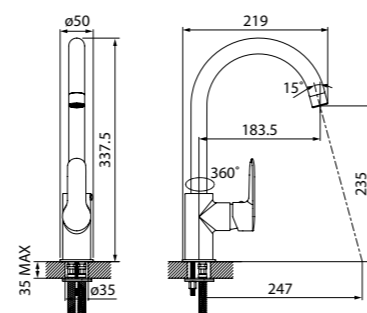

- Цвет покрытия: черный матовый
- Силиконовый аэратор
- В комплекте: гибкая подводка, крепеж

ХИТ ПРОДАЖ

НОВИНКА

Смеситель для кухни CUBSBJ0i05

- Цвет покрытия: хром
- Силиконовый аэратор
- Угол поворота излива: 360°
- В комплекте: гибкая подводка, крепеж, пластиковая прокладка для надежной фиксации смесителя на мойке