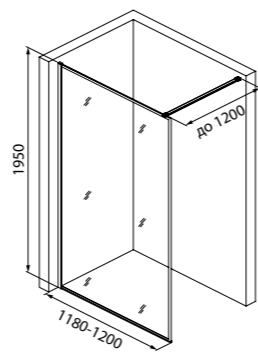

- Цвет: черный
- Регулируемый размер 1180-1200x1950 мм позволяет нивелировать неровность стен до 20 мм
- Алюминиевый профиль
- Прозрачное закаленное стекло толщиной 8 мм
- Подходит поддон арт. BIL5WS0i22