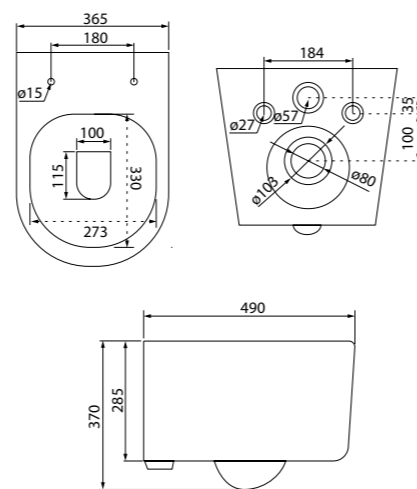

- Размер: 490x365x370 мм
- Тонкое сиденье из дюропласта
- Округлая форма чаши
- Высокий уровень гигиеничности
- Полный омыв чаши
- Выпуск: горизонтальный
- Крышка и сиденье унитаза опускаются плавно и бесшумно
- На время уборки сиденье легко снимается с чаши и без труда устанавливается обратно
- Крепеж в комплекте