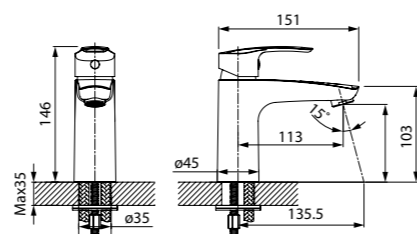

ХИТ ПРОДАЖ

- Цвет покрытия: хром
- Силиконовый аэратор
- В комплекте: гибкая подводка, крепеж