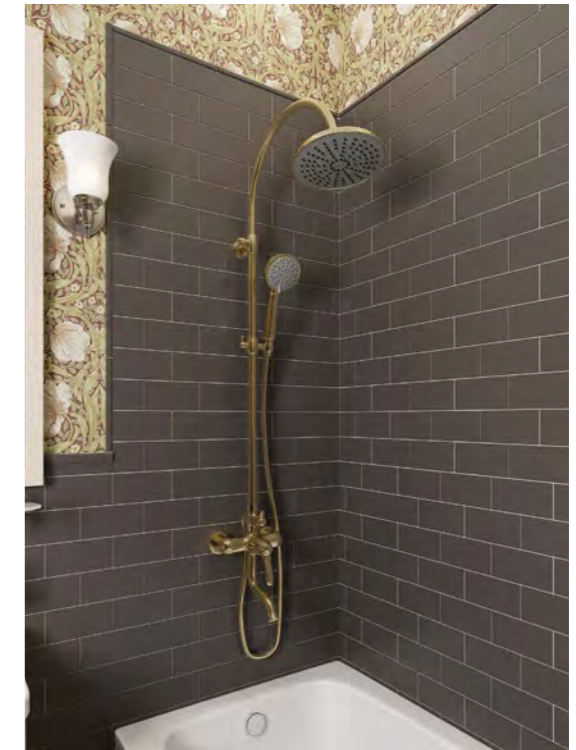

Oldie

Коллекция понравится поклонникам стиля ретро, которые ценят утонченный дизайн и подбирают смеситель специально под классическую обстановку ванной, но при этом не желают отказываться от удобства и функциональности однозахватных моделей. Два цветовых решения – сияющий хром и элегантная бронза – позволяют выбрать смеситель, который будет смотреться в интерьере наиболее гармонично.