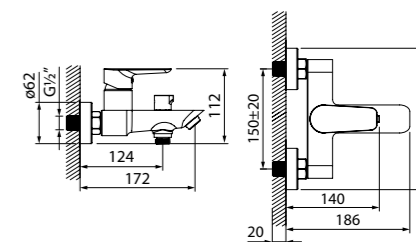

- Цвет покрытия: белый/хром
- Силиконовый аэратор
- Керамический дивертор
- В комплекте: эксцентрики с отражателями, крепеж