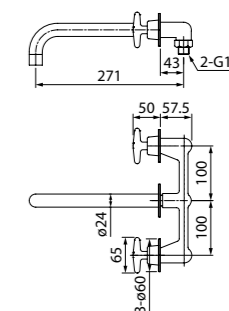

Встраиваемый смеситель для умывальника ACRSB00i65

- Цвет покрытия: хром
- Длина излива: 228 мм
- Силиконовый аэратор
- Кран-буксы: керамические с углом поворота 180°

Axes

НОВАЯ
КОЛЛЕКЦИЯ

В новой коллекции встраиваемых смесителей Axes соединены передовые технологии и удивительно продуманный конструктив, что позволяет сделать гигиенические процедуры еще более комфортными. Смесители Axes отличаются ультрамодным дизайном и непревзойденной легкостью управления.