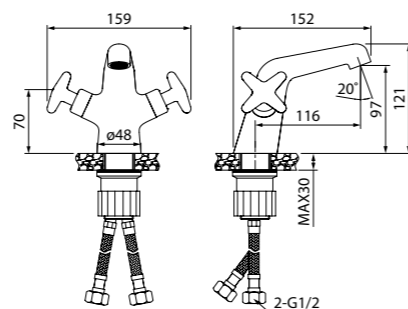

- Цвет покрытия: хром
- Кран-буксы: керамические с углом поворота 180°
- Силиконовый аэратор
- В комплекте: гибкая подводка (40 см)