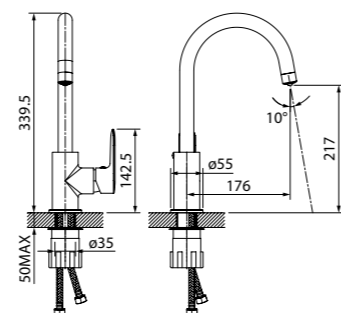

- Цвет покрытия: сатин
- Пластиковый аэратор с каналом для фильтрованной воды
- В комплекте: гибкая подводка, крепеж