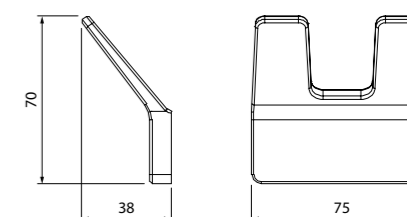

- Цвет: графит
- Материал: сплав металлов
- В комплекте: крепеж