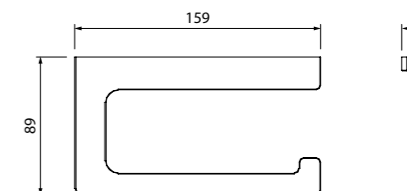

- Цвет: графит
- Материал: матовое стекло, сплав металлов
- В комплекте: крепеж

- Цвет: графит
- Материал: матовое стекло, сплав металлов
- В комплекте: крепеж

- Цвет: корпус – графит, рабочая поверхность ерша – черная
- Материал: матовое стекло, сплав металлов
- В комплекте: крепеж

Создайте гармоничный интерьер ванной комнаты:

Slide

НОВАЯ
КОЛЛЕКЦИЯ

Коллекция аксессуаров Slide – новая эстетика, выходящая за рамки привычного. Четкие линии, лаконичный белый цвет и мягкое свечение матового стекла делают аксессуары коллекции особенно выразительными в интерьерах сдержанной или контрастной цветовой гаммы.

- Цвет: белый матовый
- Материал: сплав металлов
- В комплекте: крепеж

- Цвет: белый матовый
- Материал: сплав металлов
- В комплекте: крепеж

- Цвет: белый матовый
- Материал: сплав металлов
- В комплекте: крепеж