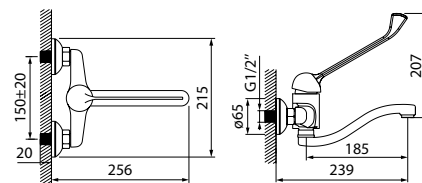

- Цвет покрытия: хром
- В комплекте: эксцентрики с отражателями