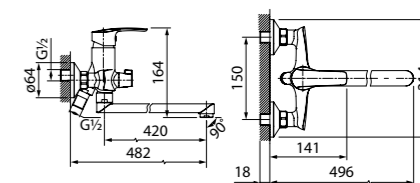

Смеситель для ванны с длинным изливом RAYSBL2i10WA

ХИТ ПРОДАЖ

- Цвет покрытия: хром
- Силиконовый аэратор
- Дивертор: керамический
- Длина излива: 420 мм
- В комплекте: эксцентрики с отражателями, комплект прокладок