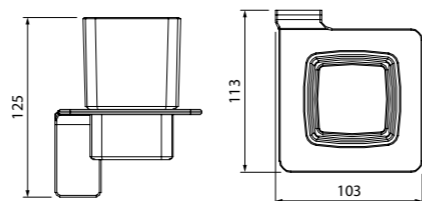

- Цвет: графит
- Материал: матовое стекло, сплав металлов
- В комплекте: крепеж