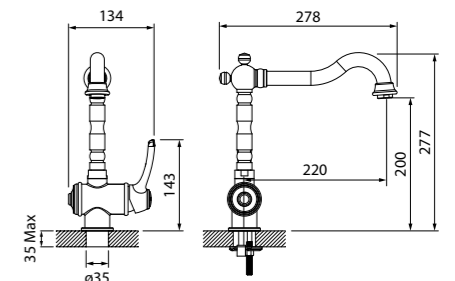

- Цвет покрытия: бронза
- Устойчивое к истиранию медно-никелевое покрытие
- Силиконовый аэратор
- Угол поворота излива: 360°
- В комплекте: гибкая подводка, крепеж