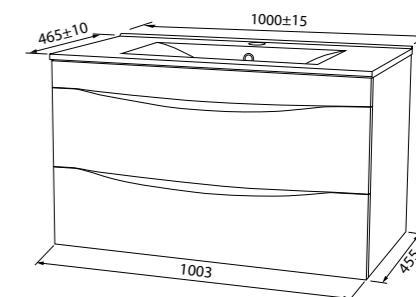

Cloud

ХИТ
ПРОДАЖ

Современный вид коллекции придает сочетание строгих геометрических форм умывальника с плавными линиями интегрированных ручек.

Состав коллекции: