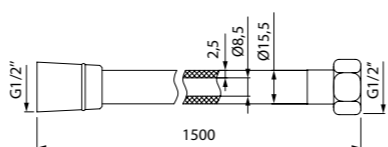

- Цвет: черный матовый
- Материал: поливинилхлорид (ПВХ)
- Длина: 1,5 м
- Защита от перекручивания
- В комплекте: прокладка с фильтром 300 мкм и уплотнительное кольцо для четкости фиксации лейки в держателе