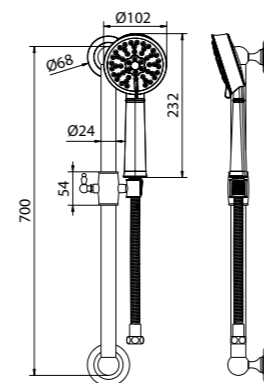

Душевой гарнитур Oldie OLD3F70i16

- Цвет: корпус – бронза, лицевая часть – серая, форсунки – темно-серые
- Стойка из нержавеющей стали, Ø24 мм, высота 700 мм
- Ручная лейка (3 режима: Rain, Massage, Rain&Massage), Ø102 мм.
- В комплекте: шланг ПВХ в оплетке из нержавеющей стали (1,5 м)