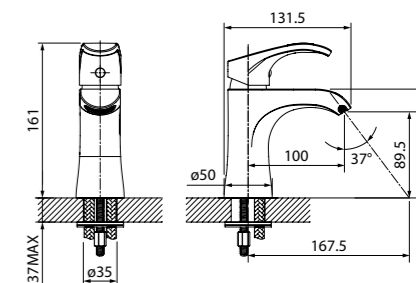

- Цвет покрытия: хром
- Пластиковый рассекатель
- В комплекте: гибкая подводка, крепеж