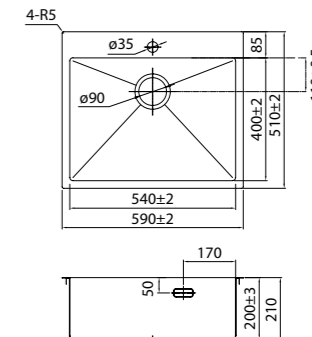

- Размер мойки: 590x510 мм
- Глубина чаши: 200 мм
- Поверхность: сатин
- Увеличенная толщина стали: 1 мм
- Отверстие под смеситель
- Антишумовое покрытие
- В комплекте: выпуск с трубкой перелива, плоский сифон, крепеж
- Для шкафа шириной от 60 см