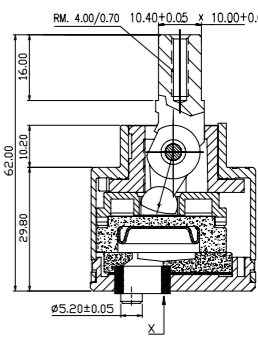

Картриджи

- Диаметр картриджа: 35 мм
- Функция EcoStop и функция EcoControl

- Диаметр картриджа: 35 мм
- Функция EcoStop и функция EcoControl

- Диаметр картриджа: 40 мм
- Функция EcoStop и функция EcoControl

- Диаметр картриджа: 40 мм
- Функция EcoStop и функция EcoControl

Особые преимущества:

С функцией EcoStop подача воды производится в два этапа: на первом – поток подается в экономичном режиме, на втором – в полном, что позволяет уменьшить расход воды.

Функция EcoControl позволяет установить ограничение на ход ручки вправо-влево, что позволяет ограничить максимальную и минимальную температуру воды.

- Максимальный угол открытия: 25 градусов
- Максимальный угол поворота: 90 градусов
- Максимальное давление: 12 бар
- Максимальная температура: 75 °C
- Максимальная температура картриджей с функцией EcoStop и EcoControl: 90 °C
- Пропускная способность воды: 22 л/мин (при рабочем давлении в 3 бар)

- Диаметр картриджа: 35 мм

- Диаметр картриджа: 35 мм

- Диаметр картриджа: 40 мм

- Диаметр картриджа: 40 мм