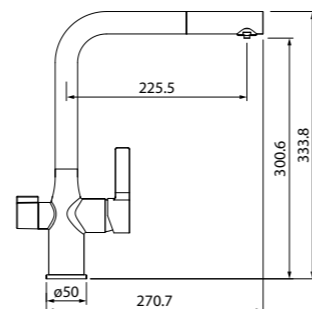

Pure

Линейка смесителей Pure максимально удобна и практична в использовании. Смесители оснащены отдельным каналом для подачи фильтрованной воды. Это позволяет наслаждаться чистой водой прямо из смесителя.

ХИТ ПРОДАЖ

- Цвет покрытия: хром
- Пластиковый аэратор с каналом для питьевой воды
- Угол поворота излива: 360°
- В комплекте: гибкая подводка, крепеж

- Цвет покрытия: сатин
- Пластиковый аэратор с каналом для питьевой воды
- Угол поворота излива: 360°
- В комплекте: гибкая подводка, крепеж

НОВИНКА

- Цвет покрытия: черный матовый
- Угол поворота излива: 360°
- Двухканальный пластиковый аэратор с дополнительным каналом для питьевой воды
- Подача фильтрованной воды осуществляется нажатием кнопки на изливе смесителя
- В комплекте: гибкая подводка, крепеж

ХИТ ПРОДАЖ

- Цвет покрытия: хром/черный
- Угол поворота излива: 360°
- Двухканальный пластиковый аэратор с дополнительным каналом для питьевой воды
- Подача фильтрованной воды осуществляется нажатием кнопки на изливе смесителя
- В комплекте: гибкая подводка, крепеж

ХИТ ПРОДАЖ

- Цвет покрытия: хром
- Пластиковый аэратор с каналом для питьевой воды
- Угол поворота излива: 360°
- В комплекте: гибкая подводка, крепеж

Особые преимущества:

ФИЛЬТРОВАННАЯ ВОДА ИЗ-ПОД КРАНА

Чистая питьевая вода прямо из-под крана — благодаря отдельному каналу для фильтрованной воды в изливе и возможности подключения любого фильтра.

Двухканальный пластиковый аэратор с дополнительным каналом для питьевой воды (в смесителях PURBLFBi05 и PURSBFBi05). Подача фильтрованной воды осуществляется нажатием кнопки на изливе смесителя.