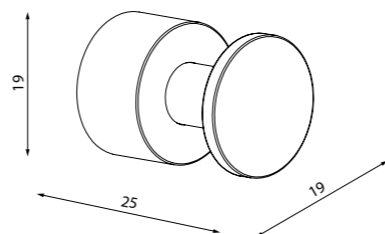

Комплект крючков HOK4SC0i41

- Цвет: хром
- Материал: сплав металлов
- В комплекте: 4 одинарных крючка, крепеж
- В отличие от планки, крючки могут быть расположены в любом удобном порядке

Полка SHE10SPi44