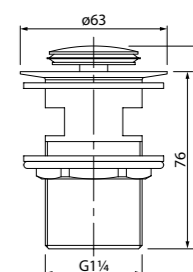

- Полуавтоматический, универсальный, «Snap-Up»
- Материал: латунь
- Цвет покрытия: желтое золото
- Для любых типов умывальников
- Диаметр резьбы 1 1/4"
- Установка с помощью гайки