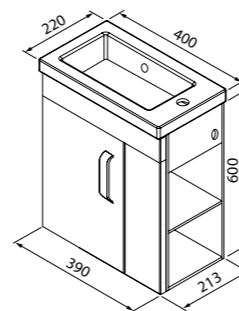

Torr

ХИТ
ПРОДАЖ

Коллекция Torr специально разработана для маленьких санузлов, где используется смеситель с гигиеническим душем: в боковой части тумбы размещено кольцо для выхода шланга, держатель гигиенической лейки может располагаться на самой боковой панели тумбы или на стене рядом.

Зеркало 400 мм, TOR4000i98

Термообогрев – зеркало не запотевает

Умывальник мебельный 400 мм
0014000U28

Подходит для TOR40W1i95 и TOR40WRi95

Состав коллекции:

Тумба подвесная
полки слева
400 мм

Тумба подвесная
полки справа
400 мм

Зеркало
400 мм

Тумба подвесная, полки слева, 400 мм
TOR40W1i95K (с умывальником)
TOR40W1i95 (без умывальника)

Открытые полки

Тумба подвесная, полки справа, 400 мм
TOR40WRi95K (с умывальником)
TOR40WRi95 (без умывальника)

Кольцо для гигиенической лейки

Создайте гармоничный интерьер ванной комнаты:

Смесители Torr
стр. 95

Аксессуары для душа Torr
стр. 282

Унитаз-компакт безободковый Torr
стр. 220