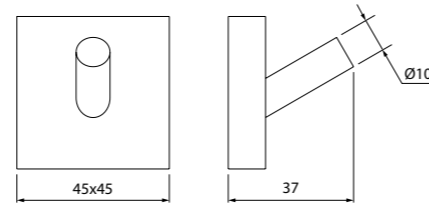

- Цвет: хром
- Материал: латунь
- В комплекте: крепеж