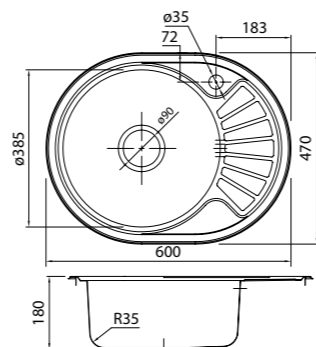

- Размер мойки: 600x470 мм
- Толщина стали: 0,8 мм
- Перелив на чаше
- Глубина чаши: 180 мм
- Отверстие под смеситель
- Уплотнительная прокладка и комплект креплений
- Для шкафа шириной от 45 см

Артикул	Поверхность	Чаша слева	Чаша справа
SUN60PLi77	Полированная	•	
SUN60PRi77			•
SUN60SLi77	Шелк	•	
SUN60SRi77			•