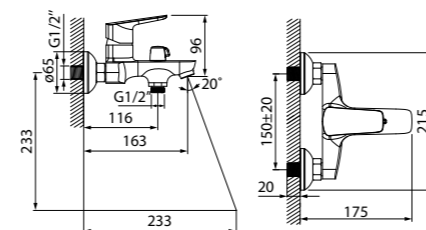

Смеситель для ванны с длинным
изливом VIBSBL2i10WA

- Цвет покрытия: хром
- Силиконовый аэратор
- Керамический дивертор
- В комплекте: эксцентрики с отражателями

Sena

Правильные геометрические формы смесителей коллекции Sena подчеркивают прямые линии, связанные между собой плавными закругленными переходами. Дизайн смесителей добавит благородной строгости интерьеру ванной комнаты.