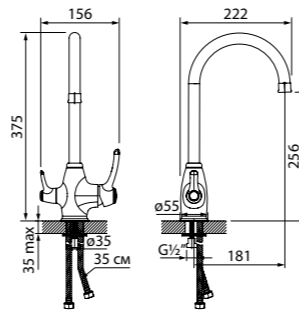

Смеситель для ванны с верхним душем OLDBR3Fi06

- Цвет покрытия: бронза
- Устойчивое к истиранию медно-никелевое покрытие
- Силиконовый аэратор
- 3-х режимный керамический дивертор
- В комплекте: верхняя лейка (1 режим, Ø206 мм, ABS-пластик); ручная лейка (3 режима, Ø100 мм, ABS-пластик); держатель для ручной лейки (ABS-пластик); шланг из ПВХ в оплетке из нержавеющей стали (1,5 м); штанга для душа из латуни

Смеситель для кухни OLDBRL0i05

- Цвет покрытия: бронза
- Ручка двигается только на себя, что позволит установить смеситель близко к стене
- Устойчивое к истиранию медно-никелевое покрытие
- Силиконовый аэратор
- Угол поворота излива: 360°
- В комплекте: гибкая подводка, крепеж

Смеситель для кухни с каналом для фильтрованной воды OLDBRF0i05

- Цвет покрытия: бронза
- Устойчивое к истиранию медно-никелевое покрытие
- Двухканальный пластиковый аэратор
- В комплекте: гибкая подводка, крепеж

Создайте гармоничный интерьер ванной комнаты:

Oldie

Коллекция смесителей Oldie в красивом золотистом оттенке сочетает яркие элементы стиля ретро. Запоминающийся внешний вид и продуманная эргономика отличает смесители Oldie, которые безупречно подходят для интерьеров в классическом и ретро-стиле.

Смеситель для умывальника OLDYG00i01

- Цвет покрытия: желтое золото
- Силиконовый аэратор
- В комплекте: гибкая подводка, крепеж

Смеситель для ванны с душевыми аксессуарами OLDYG00i02

- Цвет покрытия: желтое золото
- Силиконовый аэратор
- Дивертор: вытяжной
- В комплекте: ручная лейка из ABS-пластика в цвете желтое золото (3 режима), душевой шланг 1,5 м из ПВХ в оплетке из нержавеющей стали в цвете желтое золото, настенный держатель для лейки из ABS-пластика в цвете желтое золото, эксцентрики, отражатели

Смеситель для кухни OLDYGL0i05