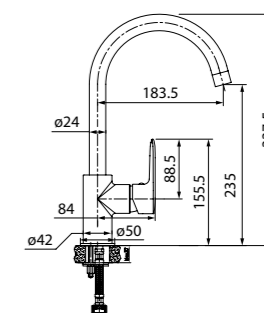

- Цвет покрытия: черный матовый
- Силиконовый аэратор
- В комплекте: гибкая подводка, крепеж

ХИТ ПРОДАЖ

НОВИНКА

Смеситель для кухни CUBSBJ0i05

- Цвет покрытия: хром
- Силиконовый аэратор
- Угол поворота излива: 360°
- В комплекте: гибкая подводка, крепеж, пластиковая прокладка для надежной фиксации смесителя на мойке