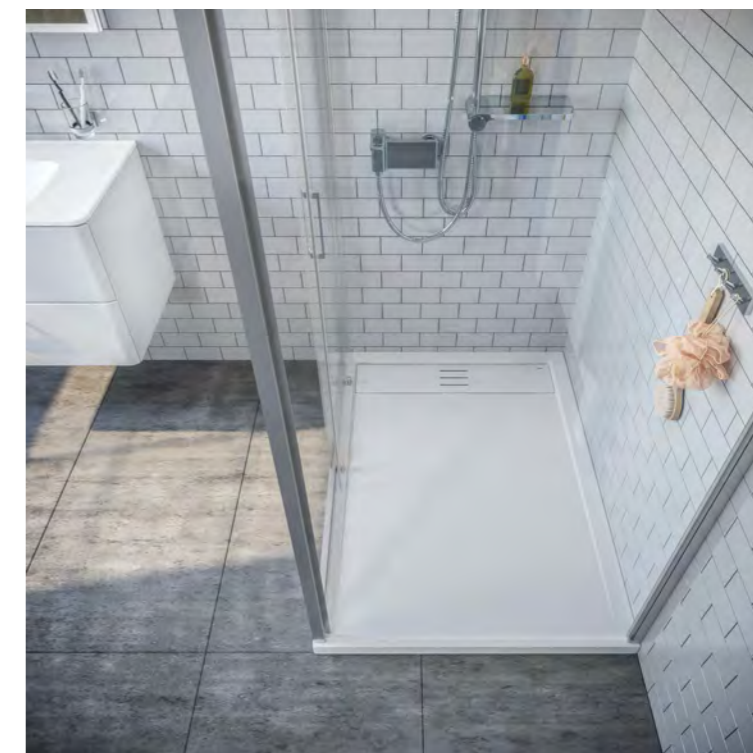

Bild

НОВАЯ КОЛЛЕКЦИЯ

Душевые поддоны из новой коллекции Bild привлекают эстетикой минимализма и подойдут к интерьеру любой современной ванной благодаря продуманной эргономике и универсальному стильному дизайну. Поддоны оснащены накладкой из нержавеющей стали, благодаря чему прослужат долгие годы.