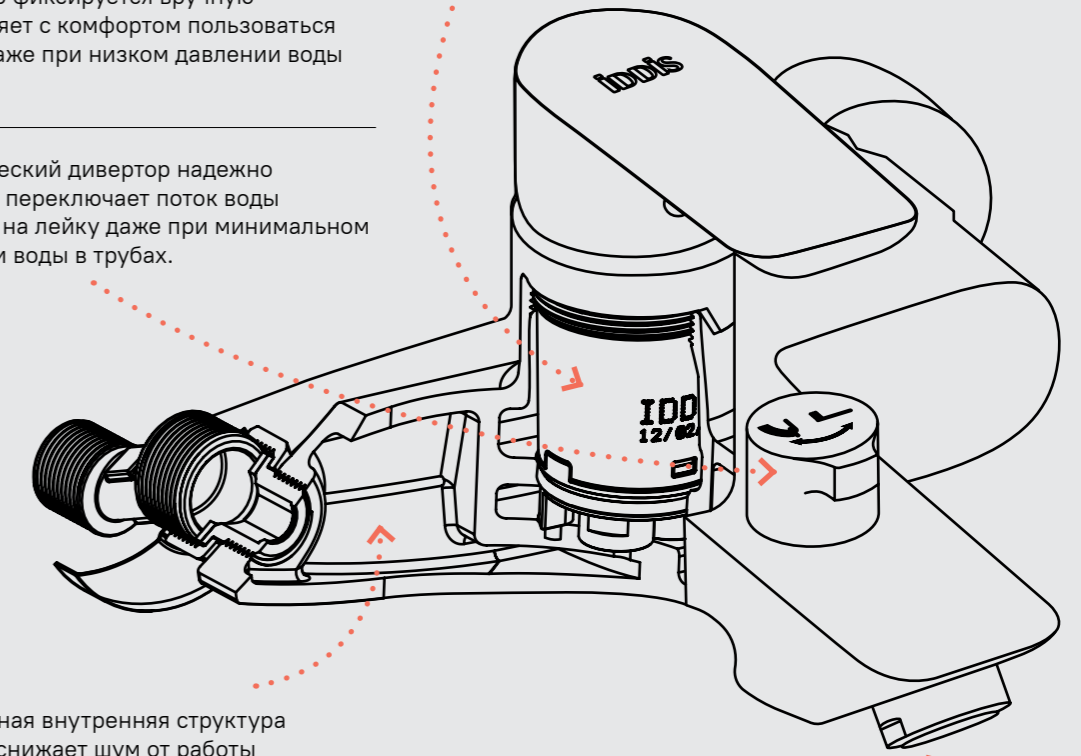

КЕРАМИЧЕСКИЙ
ДИВЕРТОР

Керамический дивертор надежно и плавно переключает поток воды с излива на лейку даже при минимальном давлении воды в трубах.

НЕ
ШУМИТ

Однородная внутренняя структура корпуса снижает шум от работы смесителя.

ЛЕГКАЯ ОЧИСТКА
АЭРАТОРА

Силиконовый аэратор легко очистить от загрязнений, ржавчины и известковых отложений — достаточно провести по нему пальцем. Ровный и мягкий поток воды как в день покупки.

КОММУНАЛЬНЫЕ
РАСХОДЫ НИЖЕ

Встроенный в аэратор ограничитель потока сокращает расход воды без ущерба комфорту. Расходы на коммунальные платежи снижаются.

Аэратор

ПРОЧНЫЙ
КОРПУС

Смесители IDDIS® прослужат долго благодаря надежному корпусу из прочной латуни, стойкому к коррозии, резким изменениям давления и перепадам температуры воды.

УДОБНО
ПОЛЬЗОВАТЬСЯ

Небольшие размеры смесителя не ухудшают комфорт при его использовании: важны пропорции смесителя, наклон излива и положение аэратора. Вода поступает в умывальник и ванну в самой удобной точке, что делает комфортным и мытье рук, и наполнение больших емкостей.

ЗЕРКАЛЬНЫЙ
БЛЕСК НАДОЛГО

Хромированное покрытие смесителей IDDIS® устойчиво к появлению царапин и потускнению (при должном уходе). На протяжении многих лет они будут выглядеть как новые.

10
ЛЕТ
ГАРАНТИЯ

Мы даем расширенную гарантию на смесители IDDIS® 10 лет, чтобы вы были уверены в надежности и высоком качестве нашей продукции.