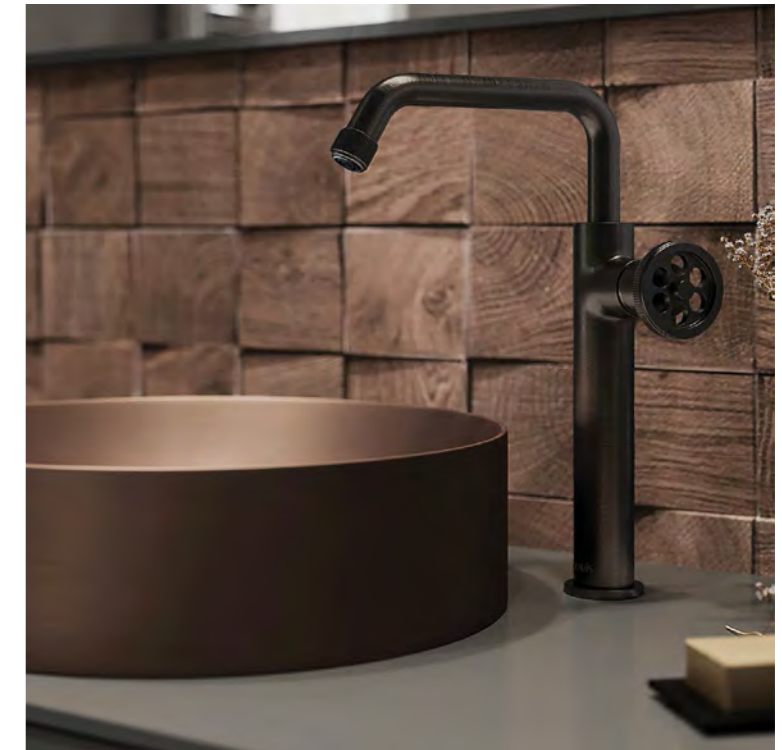

Создайте гармоничный интерьер ванной комнаты:

Выпуск для умывальника Slide
стр. 355

Grange

НОВАЯ
КОЛЛЕКЦИЯ

Смесители из новой коллекции Grange в стильном оттенке графит прекрасно дополняют интерьер в трендовом стиле лофт. Запоминающийся дизайн и яркие неординарные детали, такие как круглая дизайнерская ручка – находка для тех кто превыше всего ценит индивидуальность.