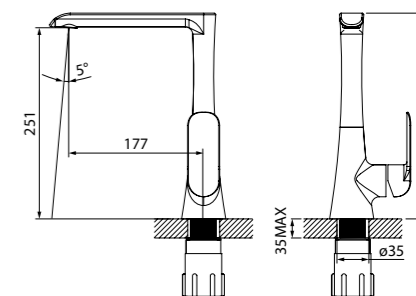

Edifice

Смеситель для кухни Edifice представляет собой воплощение современного минимализма: квадратные формы в сочетании с гладкими поверхностями выглядят свежо и актуально.

Смеситель для кухни
EDISB00i05