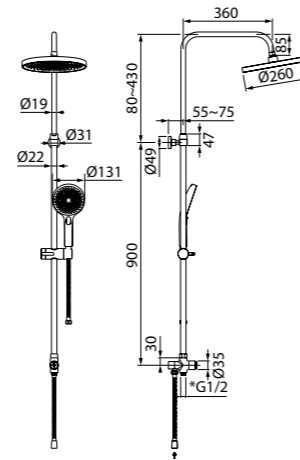

Душевой гарнитур Sena SEN3F70i16

- Цвет: корпус – хром, лицевая часть – белая, серые форсунки
- Стойка из нержавеющей стали, Ø22 мм, высота 702,4 мм, держатель-слайдер
- Ручная лейка из ABS-пластика (3 режима: Rain, Massage, Rain&Massage), кнопочное переключение режимов, встроенная мембрана из нержавеющей стали, размер 112x257 мм
- Хромированная мыльница из ABS-пластика
- В комплекте: шланг ПВХ в оплетке из нержавеющей стали (1,5 м) с защитой от перекручивания