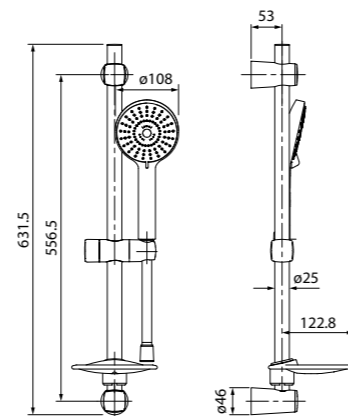

Душевой гарнитур Pond PON5F00i16

- Цвет: корпус – хром, лицевая часть и форсунки – серые
- Стойка из нержавеющей стали, Ø25 мм, высота 631,5 мм
- Лейка для душа из ABS-пластика (5 режимов: Rain, Massage, Rain&Massage, HardMassage, Rain& HardMassage), Ø108 мм
- Верхнее крепление регулируется по высоте
- Мыльница из ABS-пластика
- Поворотный керамический дивертор: (5 режимов: верхний душ/ручная лейка)
- В комплекте: крепления к стене, держатель лейки, шланг из ПВХ (1,5 м) с защитой от перекручивания