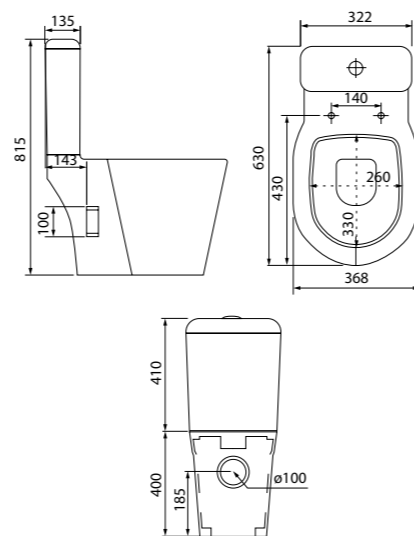

Calipso Rimless

Отличительная черта унитаза Calipso – популярный сдержанный нордический стиль: строгая геометрия форм делают его дизайн универсальным и современным, а безободковая конструкция – максимально гигиеничным в использовании.

Calipso

ХИТ ПРОДАЖ

Отличительная черта унитаза Calipso – популярный сдержанный нордический стиль: строгая геометрия прямых линий бачка в сочетании с округлыми формами чаши формируют современный облик.

- Размер: 630x368x815 мм
- Быстросъемное сиденье из дюропласта с микролифтом
- Крышка и сиденье унитаза опускаются плавно и бесшумно
- На время уборки сиденье легко снимается с чаши и без труда устанавливается обратно
- Арматура: двухуровневая
- Выпуск: горизонтальный
- Кнопка 38 мм

Особое преимущество:

Безободковая конструкция чаши

- Размер: 630x368x815 мм
- Сиденье: дюропласт
- Полный омыв чаши
- Крышка и сиденье унитаза опускаются плавно и бесшумно
- На время уборки сиденье легко снимается с чаши и без труда устанавливается обратно
- Система антивсплеск
- Арматура: с системой двойного слива
- Выпуск: скрытый, горизонтальный
- Крепеж: скрытый в полу
- Подвод воды: нижний

Создайте гармоничный интерьер ванной комнаты:

Смесители Calipso
стр. 91

Аксессуары для душа Calipso
стр. 282