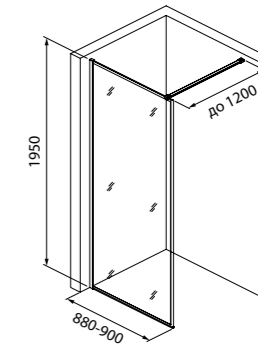

- Цвет: хром
- Регулируемый размер 880-900x1950 мм позволяет нивелировать неровность стен до 20 мм
- Алюминиевый профиль
- Прозрачное закаленное стекло толщиной 8 мм
- Подходит поддон арт. BIL5WS9i22