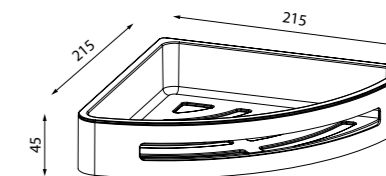

НОВИНКА

- Цвет: хром
- Материал: нержавеющая сталь
- Съёмный гигиеничный короб из прочного ABS-пластика внутри (цвет короба — белый)
- В комплекте: крепеж

Полка угловая SHE11SBi44