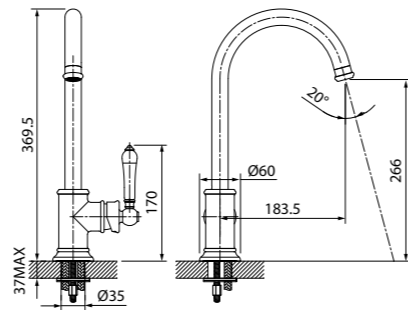

- Цвет покрытия: хром
- Керамическая рукоятка
- Силиконовый аэратор
- В комплекте: гибкая подводка, крепеж