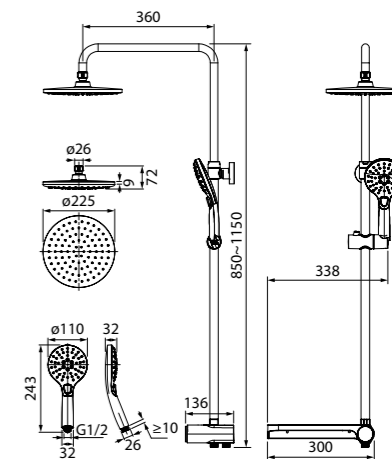

Душевой гарнитур с верхней лейкой, Ray, RAYSB3Fi76

Душевой гарнитур с верхней лейкой, Zodiac, ZODSB1Fi76

- Цвет: корпус и лицевая часть – хром, темно-серые форсунки
- Стойка из нержавеющей стали, Ø24 мм. Высота 850-1150 мм (регулируемая)
- Ручная лейка (3 режима: Rain, Massage, Rain&Massage, кнопочное переключение режимов), Ø110 мм
- Верхняя лейка (1 режим: Rain), Ø220 мм, шарнирное крепление
- Полка из ABS-пластика с кнопочным дивертором
- В комплекте: крепления к стене, держатель лейки, два шланга ПВХ в оплетке из нержавеющей стали (1,5 м и 0,5 м)