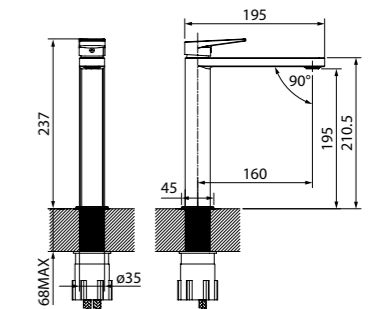

- Цвет покрытия: хром
- Пластиковый аэратор
- В комплекте: гибкая подводка, крепеж