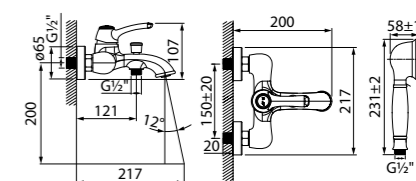

- Цвет покрытия: хром
- Вытяжной дивертор
- Силиконовый аэратор
- В комплекте: лейка (3 режима), душевой шланг 1,5 м, настенный держатель для лейки, эксцентрики, отражатели