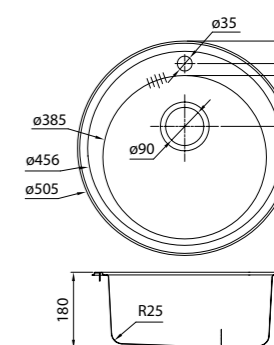

ХИТ ПРОДАЖ

- Диаметр мойки: 510 мм
- Толщина стали: 0,8 мм
- Перелив на чаше
- Глубина чаши: 180 мм
- Отверстие под смеситель
- Уплотнительная прокладка и комплект креплений
- Для шкафа шириной от 45 см

Артикул	Поверхность
SUN51P0i77	Полированная
SUN51S0i77	Шелк