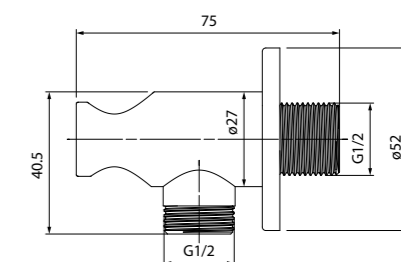

- Цвет: хром
- Материал: латунь
- Хромоникелевое покрытие