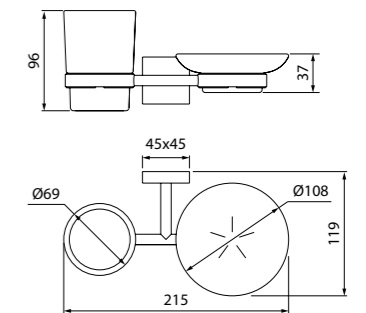

- Цвет: хром
- Материал: матовое стекло, латунь
- В комплекте: крепеж