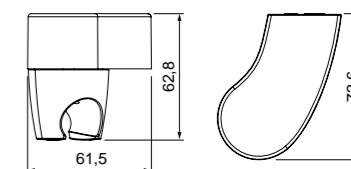

- Цвет: хром
- Материал: ABS-пластик
- Функция: регулировка наклона
- В комплекте: крепления