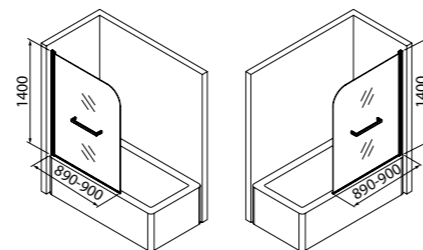

- Цвет: хром
- Регулируемый размер 890-900x1400 мм позволяет нивелировать неровность стен до 10 мм
- Алюминиевый профиль
- Герметичный уплотнитель по нижнему краю шторки
- Прозрачное закаленное стекло толщиной 6 мм
- Удобная горизонтальная ручка-полотенцедержатель