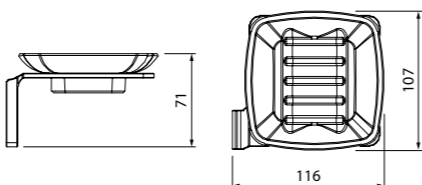

- Цвет: графит
- Материал: матовое стекло, сплав металлов
- В комплекте: крепеж