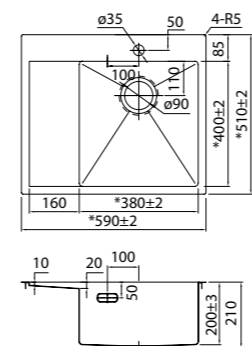

- Размер мойки: 590x510 мм
- Чаша справа
- Глубина чаши: 200 мм
- Поверхность: сатин
- Увеличенная толщина стали: 1,2 мм
- Отверстие под смеситель
- Антишумовое покрытие
- В комплекте: выпуск с трубкой перелива, плоский сифон, крепеж
- Для шкафа шириной от 45 см