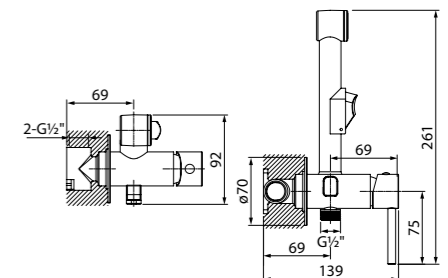

- Цвет покрытия: черный матовый
- Крючок для полотенца
- Однозахватный
- Без дивертора
- В комплекте: шланг из ПВХ 1.2 м, гигиеническая лейка из ABS-пластика

Встраиваемый смеситель с гигиеническим душем 003WTR0i08