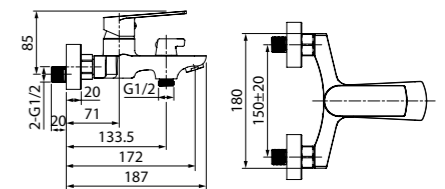

- Цвет покрытия: хром
- Силиконовый аэратор
- Дивертор: керамический
- В комплекте: эксцентрики с отражателями, комплект прокладок