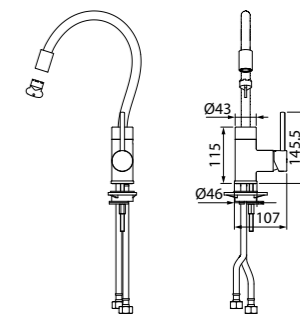

Смеситель для кухни CD56101C

- Цвет покрытия: хром
- Силиконовый аэратор
- Угол поворота излива: 360°
- В комплекте: гибкая подводка, крепеж

Смеситель для кухни K36SBJBi05

- Излив черного цвета
- Армирующая оплетка из нержавеющей стали
- Пластиковый скрытый аэратор Neoperl
- В комплекте: гибкая подводка, крепеж, пластиковая прокладка для надежной фиксации смесителя на мойке