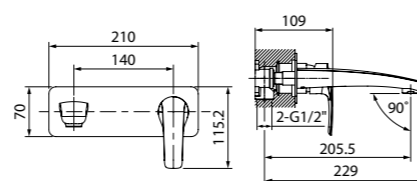

Создайте гармоничный интерьер ванной комнаты:

Душевая зона Ray
стр. 260, 280

Аксессуары для душа Ray
стр. 282

Встраиваемый смеситель для умывальника RAYSB00i65

НОВИНКА

- Цвет покрытия: хром
- Длина излива: 163 мм
- Силиконовый аэратор
- Без дивертора
- В комплекте: корпус смесителя, излив, ручка, декоративная накладка смесителя