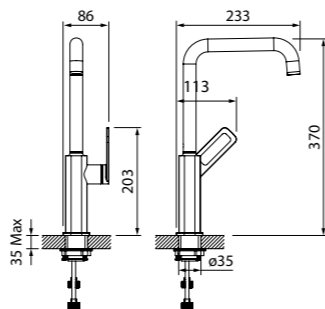

- Цвет покрытия: черный матовый/розовое золото
- Ручка двигается только на себя, что позволит установить смеситель близко к стене
- Пластиковый аэратор
- Угол поворота излива: 360°
- В комплекте: гибкая подводка, крепеж