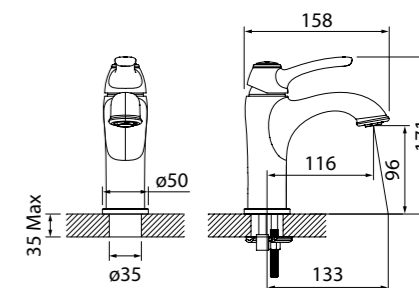

- Цвет покрытия: бронза
- Устойчивое к истиранию медно-никелевое покрытие
- Силиконовый аэратор
- В комплекте: гибкая подводка, крепеж