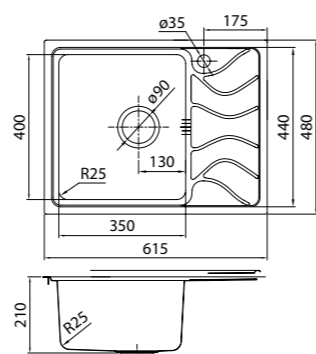

- Размер мойки: 615x480 мм
- Толщина стали: 0,9 мм
- Перелив на чаше
- Глубина чаши: 210 мм
- Отверстие под смеситель
- Уплотнительная прокладка
- и комплект креплений
- Для шкафа шириной от 45 см

Артикул	Поверхность	Чаша слева	Чаша справа
REE61SLi77	Шелк	•	
REE61SRi77			•