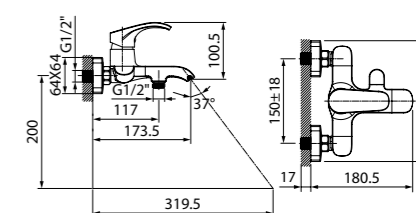

- Цвет покрытия: хром
- Пластиковый рассекатель
- В комплекте: эксцентрики с отражателями, комплект прокладок