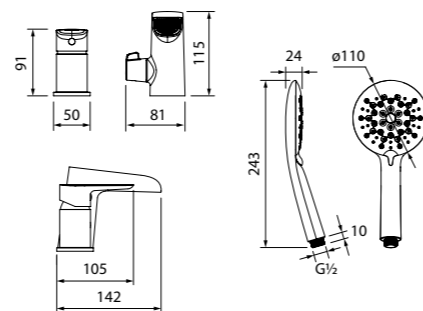

- Каскадный излив
- Цвет покрытия: белый/хром
- Керамический дивертор
- В комплекте: шланг из ПВХ в оплетке из нержавеющей стали 2 м в цвете хром, лейка (3 режима), эксцентрики