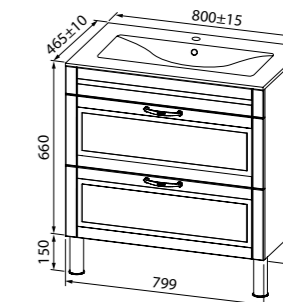

New Mirro

NMIR50W195K NMIR60W195K NMIR80W195K NMIR502i99 NMIR802i99 0015000U28 0016000U28
NMIR50W195 NMIR60W195 NMIR80W195

0018000i28 стр. 205

Sena

NSE50W1i95K NSE60W2i95K SEN3600i97 SEN5000i99 SEN6000i99 0145000i28 0146000i28 стр. 208
NSE50W1i95 NSE60W2i95

Torr

TOR40W1i95K TOR40WRi95K TOR4000i98 0014000U28 стр. 210
TOR40W1i95 TOR40WRi95

Oxford

НОВАЯ КОЛЛЕКЦИЯ

Oxford – модное сочетание классического стиля со стилем ретро. Коллекция органично впишется в любой интерьер благодаря сбалансированному дизайну и элегантному фрезерованному фасаду. Полированные ножки и ручки тумбы гармонично дополняют белый полуматовый фасад.

Состав коллекции:

Тумба напольная 600 мм

Тумба напольная 800 мм

Тумба напольная 1000 мм

Пенал напольный 360 мм

Тумба напольная 600 мм
OXF60W0i95K (с умывальником)
OXF60W0i95 (без умывальника)

ХИТ ПРОДАЖ

Фрезеровка на фасадах, декоративные ручки и два удобных выдвижных ящика

Тумба напольная 800 мм
OXF80W0i95K (с умывальником)
OXF80W0i95 (без умывальника)

ХИТ ПРОДАЖ

Пластиковый ограничитель под сифон