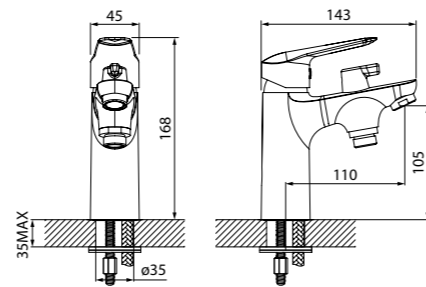

- Цвет покрытия: хром
- Силиконовый аэратор
- Керамический дивертор
- В комплекте: усиленный шланг из нержавеющей стали 1,5 м с защитой от перекручивания, лейка (1 режим: Rain, Ø85 мм), настенный держатель для лейки