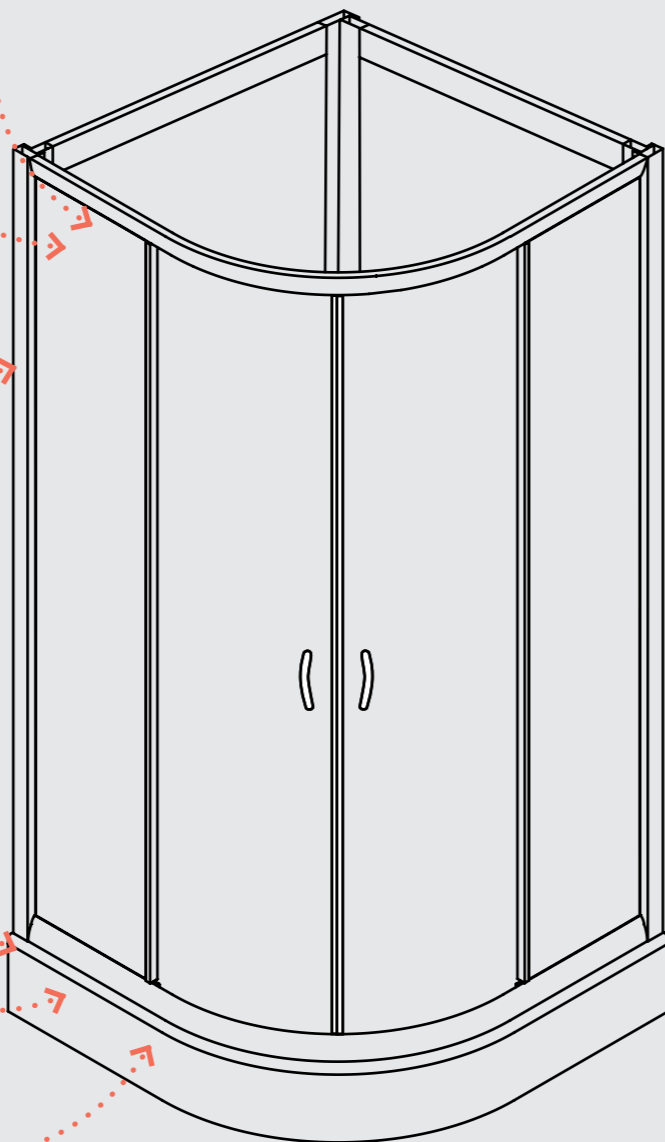

Душевые кабины и поддоны

Душевые кабины:

ПЛАВНЫЙ И ТИХИЙ ХОД ДВЕРЕК

Благодаря продуманной конструкции профиля и надежным стальным роликам дверки двигаются плавно и бесшумно в течение всего срока службы.

НАДЕЖНАЯ КОНСТРУКЦИЯ

Алюминиевый профиль повышенной прочности обеспечивает стабильность и надежность всей конструкции кабин IDDIS®.

Ударопрочное закаленное стекло