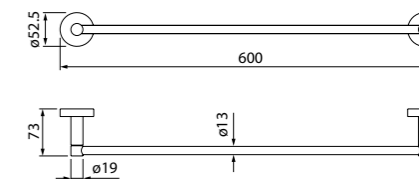

- Цвет: хром
- Материал: матовое стекло, сплав металлов
- В комплекте: крепеж

Мыльница SENSSG0i42

- Цвет: хром
- Материал: матовое стекло, сплав металлов
- В комплекте: крепеж

- Цвет: корпус — хром, рабочая поверхность ерша — белая
- Материал: матовое стекло, сплав металлов
- В комплекте: крепеж

- Цвет: хром
- Материал: сплав металлов
- В комплекте: крепеж

- Цвет: хром
- Материал: матовое стекло, сплав металлов
- В комплекте: крепеж

- Цвет: хром
- Материал: сплав металлов
- В комплекте: крепеж

- Цвет: хром
- Материал: сплав металлов
- В комплекте: крепеж

Создайте гармоничный интерьер ванной комнаты: