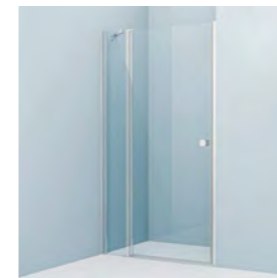

Душевая дверь распашная
1100x1950 мм, RAY6CP1i69