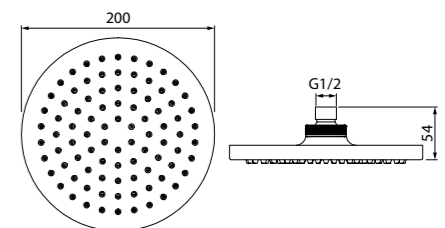

- Цвет: корпус и лицевая часть – хром, темно-серые форсунки
- Материал: насадка из ABS-пластика, форсунки из мягкого TRP
- Размер: Ø200 мм