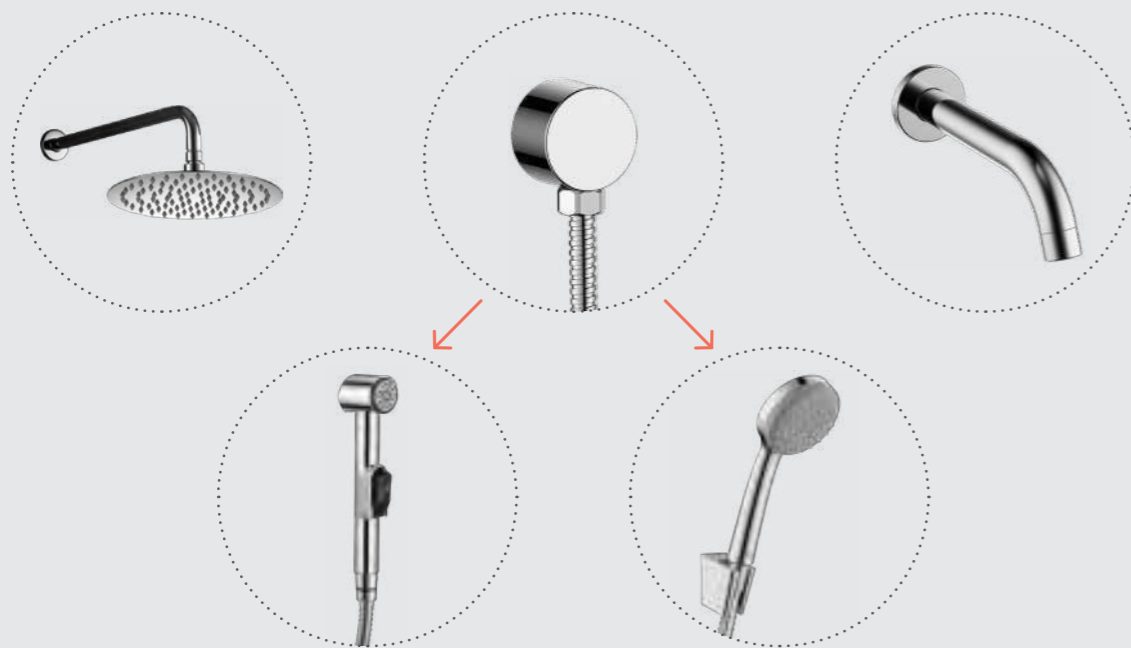

Встраиваемые смесители для ванной

Просторная и комфортная душевая зона и ванная комната без лишних выступающих деталей и расположение смесителя в любом удобном месте – удачный выбор для современного дома. Особенно для небольших ванн, где на счету каждый сантиметр.

И это простое решение, доступное каждому, вне зависимости от типа и возраста жилья.

Душевые аксессуары подключаются к смесителю с помощью труб и легко взаимозаменяемы.

Ниша под корпус смесителя должна быть глубиной от 4 до 6 см.

К использованию подходят водопроводные трубы из любого материала со стандартной резьбой 1/2 дюйма.

Acros

НОВАЯ КОЛЛЕКЦИЯ

Продуманный синтез классического и современного дизайна элегантно воплощен в строгой форме смесителей Acros. Фигурные ручки – модный тренд с тщательно проработанной эргономикой – не только обеспечивают удобную регулировку напора и температуры воды, но и выгодно выделяют новую коллекцию среди множества других.