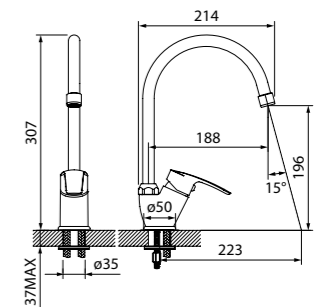

Slide

Чистые линии цветных смесителей Slide подчинены эргономике — плавный ход ручки точно регулирует температуру и напор воды. Лаконичный дизайн добавит элегантности в интерьер кухни.

Смеситель для кухни
SLIGM00i05