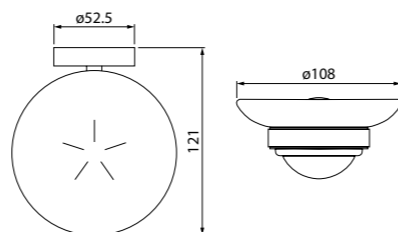

- Цвет: хром
- Материал: матовое стекло, сплав металлов
- В комплекте: крепеж