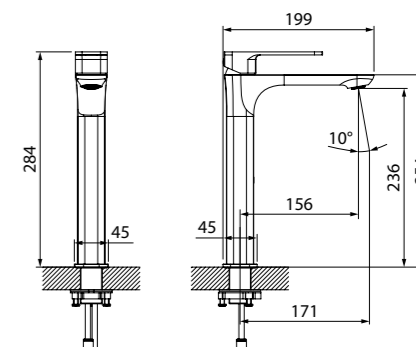

Смеситель для настольного умывальника SLIBL01i01

- Цвет покрытия: черный матовый
- Силиконовый аэратор
- В комплекте: гибкая подводка, крепеж