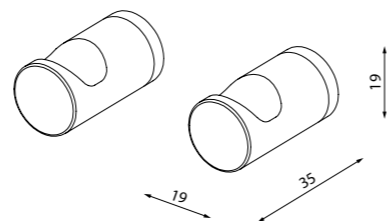

- Цвет: черный матовый с розовым золотом
- Материал: нержавеющая сталь
- В комплекте: 2 одинарных крючка и крепеж