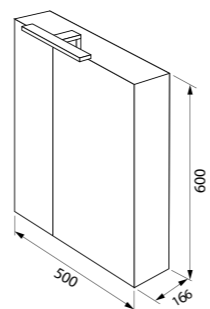

Создайте гармоничный интерьер ванной комнаты: