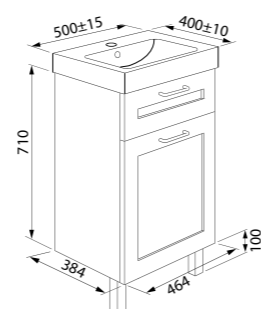

Умывальник мебельный 500 мм
0145000i28

Подходит для NSE50W1i95

Тумба напольная 600 мм
NSE60W2i95K (с умывальником)
NSE60W2i95 (без умывальника)

Хорошая вместительность при небольших габаритах

Умывальник мебельный 600 мм
0146000i28