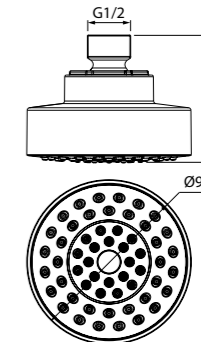

- Цвет: корпус и лицевая часть – хром, темно-серые форсунки
- Материал: нержавеющая сталь (тонкая), форсунки из мягкого TRP
- Размер: Ø300 мм

НОВИНКА

- Цвет: корпус – хром, лицевая часть – серая, темно-серые форсунки
- Материал: лейка из ABS-пластика, форсунки из мягкого TRP
- Размер: Ø 96 мм
- Шарнирное крепление
- Большое количество форсунок с микроотверстиями создает мягкий широкий поток воды
- Насадка подойдет к любому компактному кронштейну для лейки, например, к кронштейну IDDIS® (арт. 001MINSi61)

- Цвет: корпус и лицевая часть – хром, темно-серые форсунки
- Материал: нержавеющая сталь (тонкая), форсунки из мягкого TRP
- Размер: 200x200 мм

НОВИНКА

- Цвет: корпус – хром, лицевая часть – черный матовый, серые форсунки
- Материал: лейка из ABS-пластика, форсунки из мягкого TRP
- Размер: Ø 117 мм
- Шарнирное крепление
- Большое количество форсунок с микроотверстиями создает мягкий широкий поток воды
- Насадка подойдет к любому компактному кронштейну для лейки, например, к кронштейну IDDIS® (арт. 001MINSi61)

- Цвет: корпус и лицевая часть – хром, темно-серые форсунки
- Материал: нержавеющая сталь (тонкая), форсунки из мягкого TRP
- Размер: 300x300 мм

НОВИНКА

- Цвет: черный матовый
- Материал: латунь
- Размер: длина 69 мм, Ø 21 мм

- Цвет: корпус и лицевая часть – черный матовый, белые форсунки
- Материал: лейка из ABS-пластика, силиконовые форсунки
- Размер: Ø260 мм
- Оригинальный дизайн форсунок
- Большое количество форсунок с микроотверстиями создает мягкий широкий поток воды

- Цвет: хром
- Материал: латунь
- Хромоникелевое покрытие