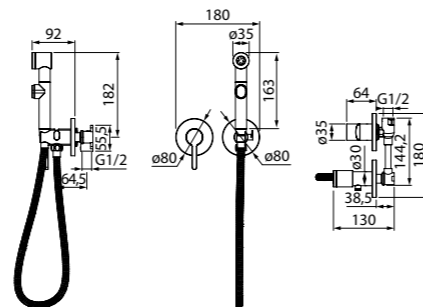

- Цвет покрытия: хром
- Керамический дивертор на 2 положения
- В комплекте: шланг в металлической оплетке (1,5 м), гигиеническая лейка, внутренняя часть