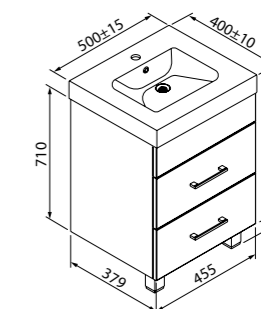

Унитаз подвесной безободковый Cloud
стр. 227

Тумба напольная 500 мм
NCU50W0i95K (с умывальником)
NCU50W0i95 (без умывальника)

НОВИНКА

Перекатной внутренний ящик

Тумба напольная 700 мм
NCU70W0i95K (с умывальником)
NCU70W0i95 (без умывальника)