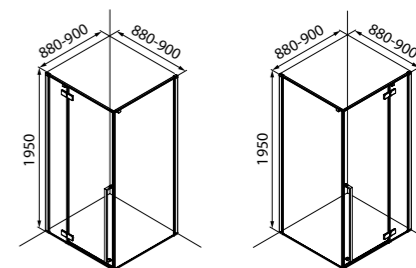

- Цвет: хром
- Регулируемый размер: 880-900x880-900x1950 мм позволяет нивелировать неровность стен до 20 мм
- Прозрачное закаленное стекло толщиной 6 мм
- Удобная ручка из нержавеющей стали
- Подходит поддон арт. BIL5WS9i22
- Установка на поддон или на пол