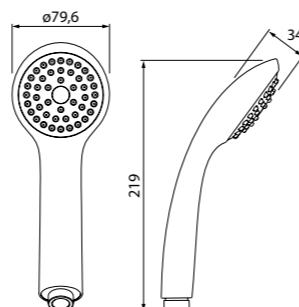

- Цвет: корпус – хром, лицевая часть и форсунки – серые
- Материал: лейка из ABS-пластика, форсунки из эластичного TRP
- Размер: Ø79,6 мм
- 1 режим: Rain