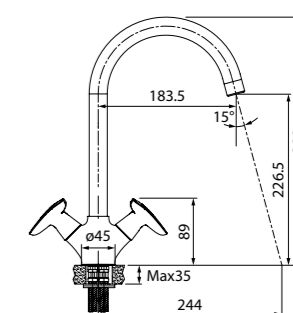

Bounce

Стильный смеситель Bounce привнесет на кухню особую эстетику. Плавные грани надежных ручек и четкий силуэт корпуса делают дизайн смесителя элегантно и универсальным.

ХИТ
ПРОДАЖ

- Цвет покрытия: хром
- Силиконовый аэратор
- Кран-буксы: керамические с углом поворота 180°
- В комплекте: гибкая подводка, крепеж

Copter

Смесители Copter – это яркий дизайн и непревзойденная эргономика. Оригинальная форма ручек придает индивидуальность и служит при этом практическим целям – ручки удобно поворачивать даже намыленной рукой.

ХИТ
ПРОДАЖ

- Цвет покрытия: хром
- Силиконовый аэратор
- Кран-буксы: керамические с углом поворота 180°
- В комплекте: гибкая подводка, крепеж