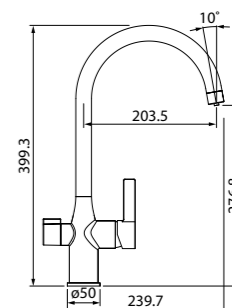

Pure

Линейка смесителей Pure максимально удобна и практична в использовании. Смесители оснащены отдельным каналом для подачи фильтрованной воды. Это позволяет наслаждаться чистой водой прямо из смесителя.

ХИТ ПРОДАЖ

- Цвет покрытия: хром
- Пластиковый аэратор с каналом для питьевой воды
- Угол поворота излива: 360°
- В комплекте: гибкая подводка, крепеж

- Цвет покрытия: сатин
- Пластиковый аэратор с каналом для питьевой воды
- Угол поворота излива: 360°
- В комплекте: гибкая подводка, крепеж

НОВИНКА

- Цвет покрытия: черный матовый
- Угол поворота излива: 360°
- Двухканальный пластиковый аэратор с дополнительным каналом для питьевой воды
- Подача фильтрованной воды осуществляется нажатием кнопки на изливе смесителя
- В комплекте: гибкая подводка, крепеж

ХИТ ПРОДАЖ

- Цвет покрытия: хром/черный
- Угол поворота излива: 360°
- Двухканальный пластиковый аэратор с дополнительным каналом для питьевой воды
- Подача фильтрованной воды осуществляется нажатием кнопки на изливе смесителя
- В комплекте: гибкая подводка, крепеж

ХИТ ПРОДАЖ

- Цвет покрытия: хром
- Пластиковый аэратор с каналом для питьевой воды
- Угол поворота излива: 360°
- В комплекте: гибкая подводка, крепеж

Особые преимущества:

ФИЛЬТРОВАННАЯ ВОДА ИЗ-ПОД КРАНА

Чистая питьевая вода прямо из-под крана — благодаря отдельному каналу для фильтрованной воды в изливе и возможности подключения любого фильтра.

Двухканальный пластиковый аэратор с дополнительным каналом для питьевой воды (в смесителях PURBLFBi05 и PURSBFBi05). Подача фильтрованной воды осуществляется нажатием кнопки на изливе смесителя.