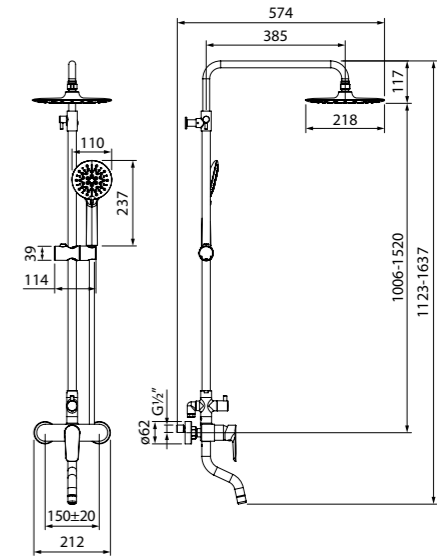

- Цвет покрытия: золото/белый
- Силиконовый аэратор
- Керамический дивертор
- В комплекте: верхняя лейка (1 режим, Ø218 мм, ABS-пластик, цвет: золото/белый); ручная лейка (3 режима, Ø110 мм, ABS-пластик, цвет: золото/белый); держатель для ручной лейки (ABS-пластик, цвет: золото; 3-х режимный керамический дивертор); шланг из ПВХ в оплетке из нержавеющей стали (1,5 м, цвет: золото); штанга для душа с функцией регулировки по высоте (нержавеющая сталь, цвет: золото)