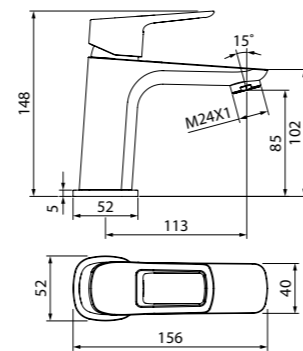

- Цвет покрытия: хром
- Силиконовый аэратор
- В комплекте: гибкая подводка, крепеж