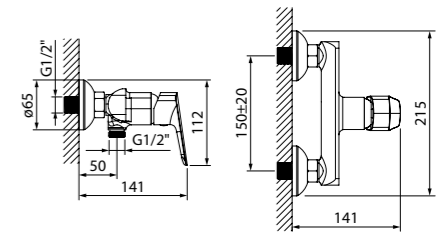

ХИТ
ПРОДАЖ

НОВИНКА

- Цвет покрытия: хром
- В комплекте: эксцентрики с отражателями, уплотнительные кольца