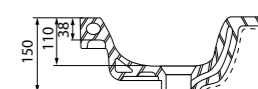

Создайте гармоничный интерьер ванной комнаты:

Смесители Sena
стр. 88

Аксессуары для душа Sena
стр. 282

Аксессуары для ванной комнаты Sena: стр. 337