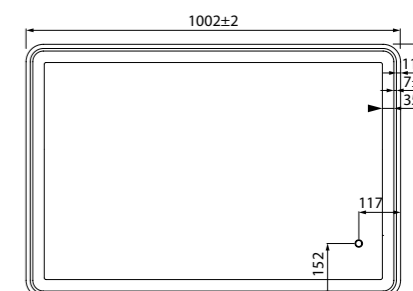

Зеркало 800 мм, CLO8000i98

LED-подсветка

Зеркало 1000 мм, CLO1000i98

Термообогрев

Умывальник мебельный 600 мм
0136000i28

Подходит для CLO60W0i95

Умывальник мебельный 800 мм
0138000i28

Подходит для CLO80W0i95