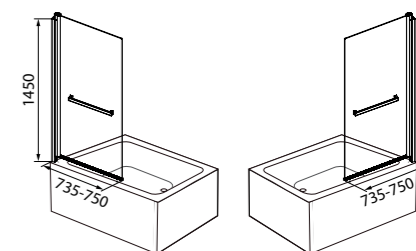

- Цвет: черный матовый
- Регулируемый размер 735-750x1400 мм позволяет нивелировать неровность стен до 15 мм
- Алюминиевый профиль
- Герметичный уплотнитель по нижнему краю шторки
- Прозрачное закаленное стекло толщиной 5 мм
- Удобная горизонтальная ручка-полотенцедержатель