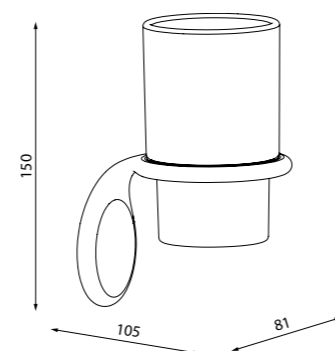

Oldie

НОВАЯ
КОЛЛЕКЦИЯ

Коллекция бронзовых аксессуаров Oldie гармонично завершит интерьер в неоклассическом или винтажном стиле, расставив в пространстве туалетной комнаты нужные стилистические акценты. С аксессуарами Oldie легко воплотить в жизнь любые дизайнерские идеи – утонченный дизайн и благородный бронзовый блеск легко сочетаются с любыми фактурными поверхностями и цветовыми решениями.

- Цвет: бронза
- Материал: керамика, сплав металлов
- В комплекте: крепеж

- Цвет: корпус – бронза, рабочая поверхность ерша – черная
- Материал: нержавеющая сталь
- Внутренняя колба из плотного черного ABS-пластика не впитывает запахи и легко моется

- Цвет: бронза
- Материал: сплав металлов
- В комплекте: крепеж

- Цвет: бронза
- Материал: сплав металлов
- В комплекте: крепеж

- Цвет: бронза
- Материал: керамика, сплав металлов
- В комплекте: крепеж

Создайте гармоничный интерьер ванной комнаты: