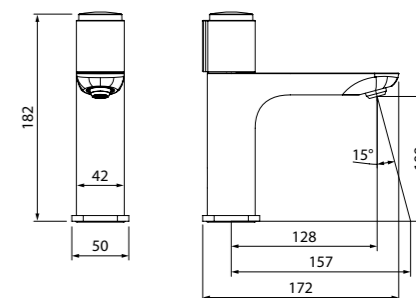

- Цвет покрытия: графит
- Интуитивно понятное кнопочное управление Push Control
- Силиконовый аэратор Neoperl® + закручивающий поток воды аэратор Neoperl® Mikado
- В комплекте: гибкая подводка, крепеж