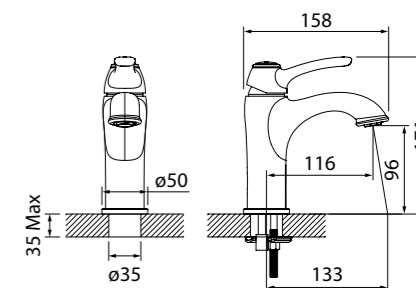

- Цвет покрытия: хром
- Силиконовый аэратор
- В комплекте: гибкая подводка, крепеж