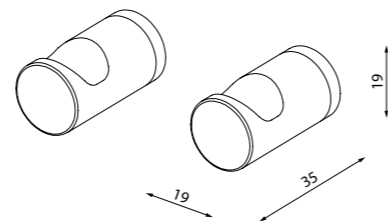

Держатель для туалетной
бумаги без крышки PETWT00i43

- Цвет: белый матовый
- Материал: нержавеющая сталь
- В комплекте: крепеж и шаблон для симметричного монтажа

Petite

НОВАЯ
КОЛЛЕКЦИЯ

Коллекция функциональных аксессуаров для ванной Petite выделяется минималистичным дизайном и лаконичными формами, что делает ее универсальным украшением пространства любого современного санузла. Каждый предмет коллекции в трендовом графитовом цвете способен легко преобразить интерьер, сделать его законченным и ярким.