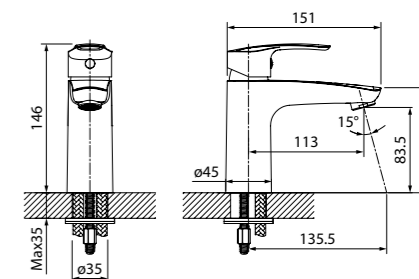

Смеситель для умывальника RAYWT00i01

- Цвет покрытия: белый матовый
- Силиконовый аэратор
- В комплекте: гибкая подводка, крепеж

Встраиваемый смеситель для умывальника RAYWT00i65

- Цвет покрытия: белый матовый
- Длина излива: 163 мм
- Силиконовый аэратор
- Без дивертора
- В комплекте: корпус смесителя, излив, ручка, декоративная накладка смесителя