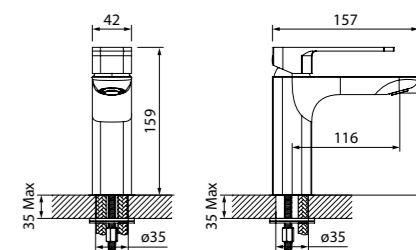

- Цвет покрытия: черный матовый
- Силиконовый аэратор с функцией регулировки потока воды
- В комплекте: гибкая подводка, крепеж