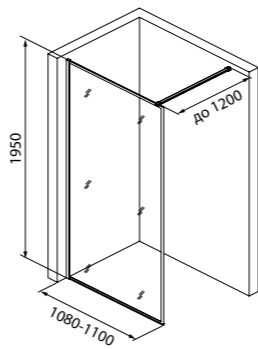

- Цвет: хром
- Регулируемый размер 1080-1100x1950 мм позволяет нивелировать неровность стен до 20 мм
- Алюминиевый профиль
- Прозрачное закаленное стекло толщиной 8 мм