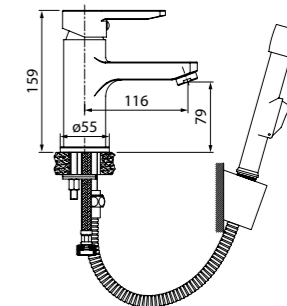

Смеситель для настольного
умывальника SENSB0i01

- Цвет покрытия: хром
- Силиконовый аэратор
- В комплекте: гибкая подводка, крепеж

Смеситель для умывальника
с гигиеническим душем SENSB00i08

- Цвет покрытия: хром
- Силиконовый аэратор
- В комплекте: гибкая подводка, комплект крепежа, гигиеническая лейка из ABS-пластика, настенный держатель, душевой шланг из ПВХ в оплетке из нержавеющей стали