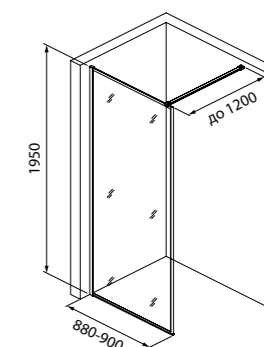

- Цвет: черный
- Регулируемый размер 880-900x1950 мм позволяет нивелировать неровность стен до 20 мм
- Алюминиевый профиль
- Прозрачное закаленное стекло толщиной 8 мм
- Подходит поддон арт. BIL5WS9i22