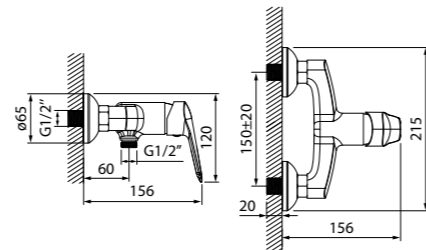

- Цвет покрытия: хром
- Силиконовый аэратор
- Керамический дивертор
- Длина излива: 350 мм
- В комплекте: эксцентрики с отражателями

Смеситель для душа TORSB00i03

- Цвет покрытия: хром
- В комплекте: эксцентрики, отражатели