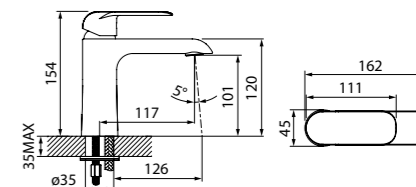

Смеситель для ванны с верхним душем SENSB3Fi06

- Цвет покрытия: хром
- 3-х режимный керамический дивертор
- Кнопочное управление
- В комплекте: верхняя лейка (1 режим, Ø235 мм, ABS-пластик); ручная лейка (3 режима, Ø112 мм, ABS-пластик); держатель для ручной лейки (ABS-пластик); шланг из ПВХ в оплетке из нержавеющей стали 1,5 м; штанга для душа из нержавеющей стали

ХИТ ПРОДАЖ

Смеситель для кухни SENSB00i05

- Цвет покрытия: хром
- Силиконовый аэратор
- Угол поворота излива: 360°
- В комплекте: гибкая подводка, крепеж

ХИТ ПРОДАЖ

Создайте гармоничный интерьер ванной комнаты:

Calipso

Игра двух цветов – белоснежного и сияющего хромированного – в коллекции Calipso создает уточненный и стильный образ, который станет настоящим украшением интерьера.

Смеситель для умывальника CALSB00i01

- Цвет покрытия: белый/хром
- Скрытый силиконовый аэратор с функцией регулировки потока воды
- В комплекте: гибкая подводка, крепеж

ХИТ ПРОДАЖ

Смеситель для умывальника с гигиеническим душем CALSB00i08

- Цвет покрытия: белый/хром
- Скрытый силиконовый аэратор с функцией регулировки потока воды
- В комплекте: гибкая подводка, комплект крепежа, гигиеническая лейка, настенный держатель, душевой шланг из ПВХ в оплетке из нержавеющей стали

Смеситель для ванны CALSB00i02WA

- Цвет покрытия: белый/хром
- Скрытый силиконовый аэратор с функцией регулировки потока воды
- Дивертор: вытяжной фиксируемый
- В комплекте: эксцентрики с отражателями