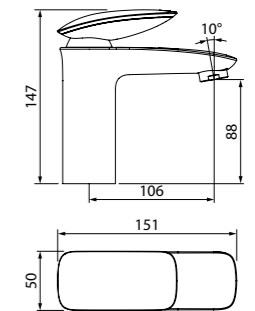

Смеситель для ванны с душевыми аксессуарами SLIWT00i02

- Цвет покрытия: белый матовый
- Скрытый керамический дивертор интегрирован в поворотный излив
- Пластиковый рассекатель
- В комплекте: эксцентрики с отражателями, крепеж, душевой шланг 1,5 м из ПВХ, ручная лейка из ABS-пластика, настенный держатель из ABS-пластика — в тон смесителя

Смеситель для кухни SLIWT00i05

- Цвет покрытия: белый матовый
- Пластиковый аэратор
- Угол поворота излива: 360°
- В комплекте: гибкая подводка, крепеж

Создайте гармоничный интерьер ванной комнаты:

Смеситель для умывальника STOSB00i01

- Цвет покрытия: хром
- Силиконовый аэратор
- В комплекте: гибкая подводка, крепеж

ХИТ ПРОДАЖ

Смеситель для ванны STOSB00i02WA

- Цвет покрытия: хром
- Силиконовый аэратор
- В комплекте: эксцентрики с отражателями, комплект уплотнительных колец

Смеситель для ванны с длинным изливом STOSB00i10WA

- Цвет покрытия: хром
- Силиконовый аэратор
- Керамический дивертор
- Излив 350 мм из нержавеющей стали
- В комплекте: эксцентрики с отражателями, комплект уплотнительных колец

Stone

НОВАЯ КОЛЛЕКЦИЯ

Дизайнерская ручка смесителей из коллекции Stone напоминает обточенный водой камень. Благодаря продуманной форме она удобно ложится в ладонь и позволяет управлять потоком воды комфортно и с максимально высокой точностью.