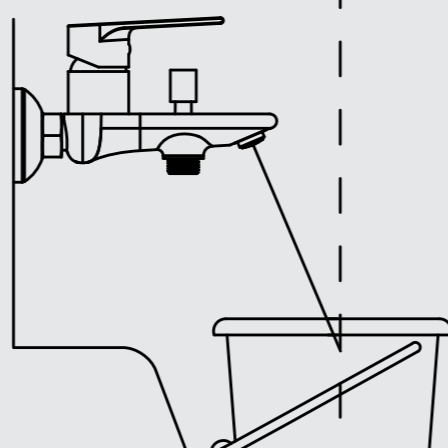

240±20 мм

удобно пользоваться

Расстояние от центра корпуса смесителя для умывальника до точки падения струи воды в умывальник должно равняться 160±20 мм — это гарантирует удобство и комфорт во время мытья рук.

удобно пользоваться

Расстояние от центра корпуса смесителя для ванны с коротким изливом до точки падения струи воды в ванну должно равняться 240±20 мм, что позволит с комфортом набирать воду в ванну и различные емкости.

Экономичные аэраторы

ЛЕГКАЯ ОЧИСТКА АЭРАТОРА

Силиконовый аэратор легко очистить от загрязнений, ржавчины и известковых отложений — достаточно провести по нему пальцем. Ровный и мягкий поток воды как в день покупки.

КОММУНАЛЬНЫЕ РАСХОДЫ НИЖЕ

Встроенный в аэратор ограничитель потока сокращает расход воды без ущерба комфорту. Расходы на коммунальные платежи снижаются.

Сетка-фильтр