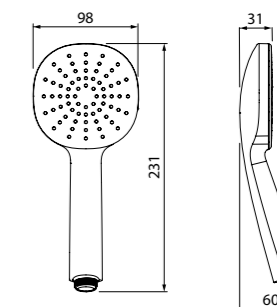

- Цвет: корпус – хром, лицевая часть и форсунки – серые
- Стойка из нержавеющей стали, Ø15 мм, высота 770 мм
- Лейка для душа: ABS-пластик, (5 режимов: Rain, Massage, Rain&Massage, Rain&Mist, Mist), Ø120 мм
- Вместительная полка-мыльница, с крючком-держателем
- В комплекте: крепления, усиленный шланг из нержавеющей стали (1,5 м) с защитой от перекручивания

Лейки для душа

НОВИНКА

- Цвет: корпус – хром, лицевая часть и форсунки – серые
- Материал: лейка из ABS-пластика, форсунки из эластичного TRP
- Размер: Ø85 мм
- 1 режим: Rain

НОВИНКА

- Цвет: корпус и лицевая часть – черный матовый, серые форсунки
- Материал: лейка из ABS-пластика, силиконовые форсунки
- Размер: Ø120 мм
- 3 режима: Rain, Massage, Rain&Massage, кнопочное переключение режимов
- Инновационные силиконовые форсунки с технологией очищения Cyclone

НОВИНКА

- Цвет: корпус – хром, лицевая часть – темно-серая, серые форсунки
- Материал: лейка из ABS-пластика, силиконовые форсунки
- Инновационные силиконовые форсунки с технологией очищения Cyclone
- Размер: Ø120 мм
- 3 режима: Rain, Massage, Rain&Massage, кнопочное переключение режимов
- Инновационные силиконовые форсунки с технологией очищения Cyclone

НОВИНКА

ХИТ ПРОДАЖ

- Цвет: корпус – хром, лицевая часть и форсунки – серые
- Материал: лейка из ABS-пластика, форсунки из эластичного TRP
- Размер: Ø98 мм
- 1 режим: Rain