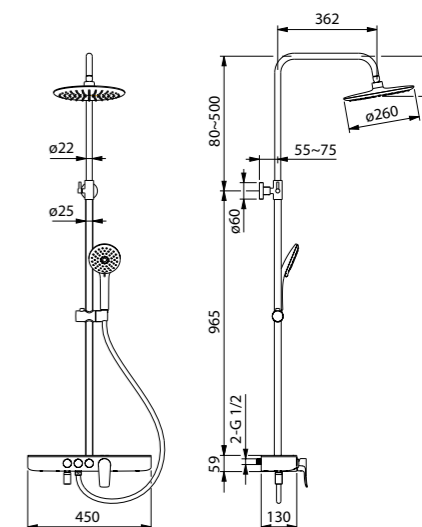

Создайте гармоничный интерьер ванной комнаты:

Особые преимущества:

Переключение воды на излив или ручную лейку осуществляется с помощью удобных кнопок на корпусе.

Излив может поворачиваться — удобно менять направление воды и прятать излив под корпус, что делает его комфортным и в ванне, и в душевой кабине.

На полке легко разместятся шампуни и гели для душа, полка не деформируется и не прогибается.