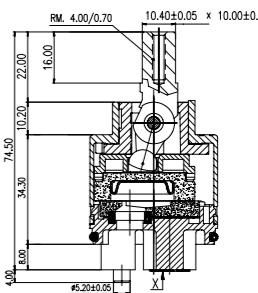

Картриджи

- Диаметр картриджа: 35 мм
- Функция EcoStop и функция EcoControl

- Диаметр картриджа: 35 мм
- Функция EcoStop и функция EcoControl

- Диаметр картриджа: 40 мм
- Функция EcoStop и функция EcoControl

- Диаметр картриджа: 40 мм
- Функция EcoStop и функция EcoControl

Особые преимущества:

С функцией EcoStop подача воды производится в два этапа: на первом – поток подается в экономичном режиме, на втором – в полном, что позволяет уменьшить расход воды.

Функция EcoControl позволяет установить ограничение на ход ручки вправо-влево, что позволяет ограничить максимальную и минимальную температуру воды.

- Максимальный угол открытия: 25 градусов
- Максимальный угол поворота: 90 градусов
- Максимальное давление: 12 бар
- Максимальная температура: 75 °C
- Максимальная температура картриджей с функцией EcoStop и EcoControl: 90 °C
- Пропускная способность воды: 22 л/мин (при рабочем давлении в 3 бар)

- Диаметр картриджа: 35 мм

- Диаметр картриджа: 35 мм

- Диаметр картриджа: 40 мм

- Диаметр картриджа: 40 мм