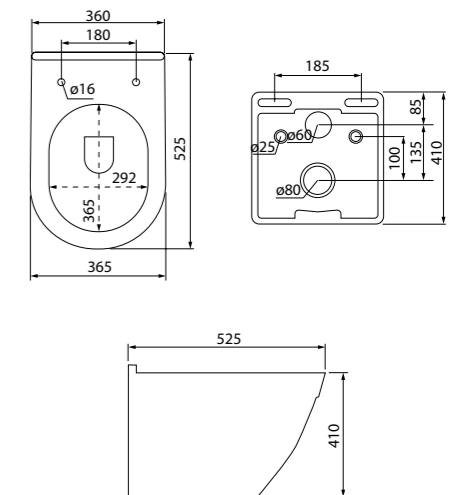

Унитаз подвесной безободковый CLORDSEi25

- Размер: 525x365x410 мм
- Тонкое сиденье из дюропласта
- Крышка и сиденье унитаза опускаются плавно и бесшумно
- На время уборки сиденье легко снимается с чаши и без труда устанавливается обратно
- Система скрытых креплений
- Скрытый гидрозатвор
- Система антивсплеск
- Горизонтальный выпуск
- Высококачественный санфарфор
- Без крепежа