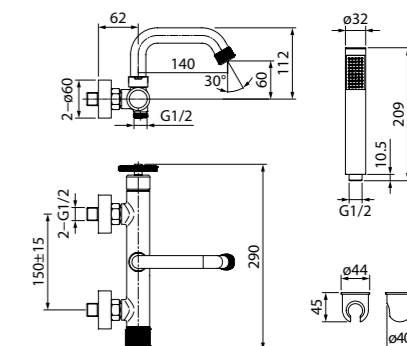

- Цвет покрытия: графит
- Дизайнерская ручка
- Керамический поворотный дивертор на корпусе
- Силиконовый аэратор
- Поворотный излив
- В комплекте: лейка для душа, шланг ПВХ (1,5 м), держатель для лейки, эксцентрики с отражателями, крепеж