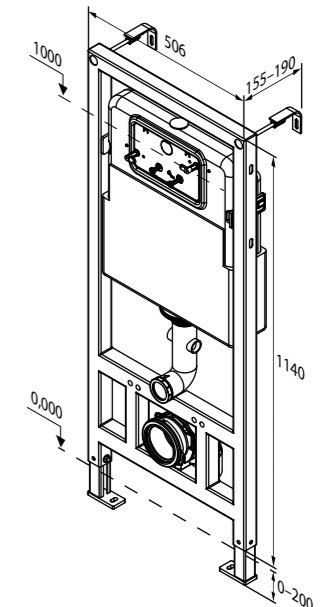

Neofix		Profix
1140	Высота рамы (мм)	1140
0-200	Регулировка высоты ножек от уровня чистового пола (мм)	0-200
-	Выдвижная верхняя рама (мм)	-
155-190	Глубина крепления к стене (мм)	155-190
Полиэтилен	Смывной бачок	ABS-пластик