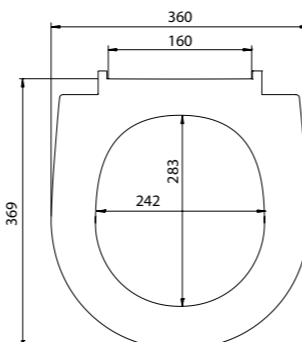

- Материал: полипропилен
- Крепления: полиамид
- Крышка плавно и тихо закрывается