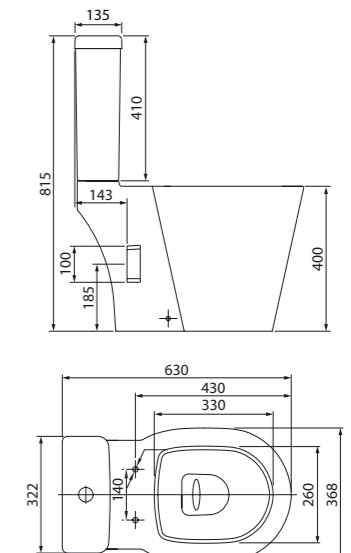

Особое преимущество:

Безободковая конструкция чаши

Унитаз-компакт CAL2DSEi24

- Размер: 630x368x815 мм
- Сиденье: дюропласт
- Полный омыв чаши
- Крышка и сиденье унитаза опускаются плавно и бесшумно
- На время уборки сиденье легко снимается с чаши и без труда устанавливается обратно
- Система антивсплеск
- Арматура: с системой двойного слива
- Выпуск: скрытый, горизонтальный
- Крепеж: скрытый в полу
- Подвод воды: нижний