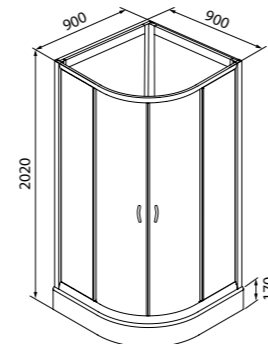

- Размер: 900x900x2020 мм
- Полукруглый низкий поддон, размер: 900x900x170 мм
- Дверки душевые двойные, раздвижные, стекло с рисунком («printed»), толщина стекла 5 мм
- Алюминиевый профиль, белый
- Стойка для душа
- Сифон
- Заглушки на креплениях