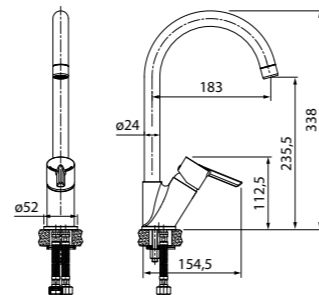

Kitchen Line

Коллекция предназначена для реализации смелых идей в дизайне кухни. Смесители Kitchen Line просты, надежны и удобны в эксплуатации. Коллекция отличается изящным и тонким решением.

- Цвет изделия: сталь.
- Угол поворота излива: 360°
- В комплекте: гибкая подводка, крепеж, пластиковая прокладка для надежной фиксации смесителя на мойке
- Материал: нержавеющая сталь

- Цвет покрытия: хром
- Силиконовый аэратор
- Угол поворота излива: 360°
- В комплекте: гибкая подводка, крепеж

ХИТ ПРОДАЖ

- Цвет покрытия: хром
- Силиконовый аэратор
- Угол поворота излива: 360°
- В комплекте: гибкая подводка, крепеж

- Цвет покрытия: хром
- Силиконовый аэратор
- Угол поворота излива: 360°
- В комплекте: гибкая подводка, крепеж

ХИТ ПРОДАЖ

- Цвет изделия: сталь
- Материал: нержавеющая сталь
- Угол поворота излива: 360°
- В комплекте: гибкая подводка, крепеж, пластиковая прокладка для надежной фиксации смесителя на мойке