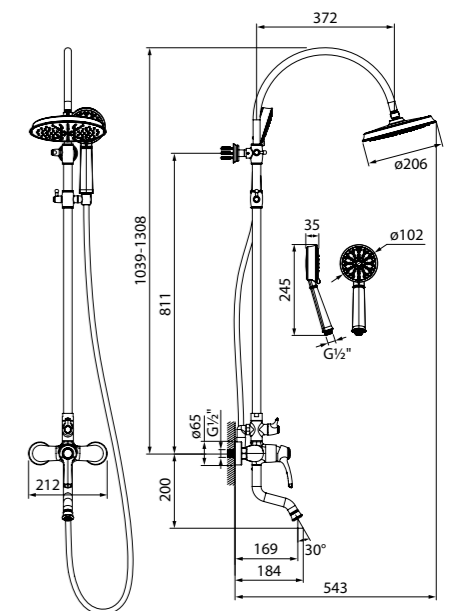

- Цвет покрытия: хром
- Керамический картридж
- Силиконовый аэратор
- В комплекте: верхняя лейка (1 режим, Ø205 мм, ABS-пластик); ручная лейка (3 режима, Ø100 мм, ABS-пластик); держатель для ручной лейки (ABS-пластик); 3-х режимный керамический дивертор; шланг из ПВХ в оплетке из нержавеющей стали (1,5 м); штанга для душа (нержавеющая сталь)