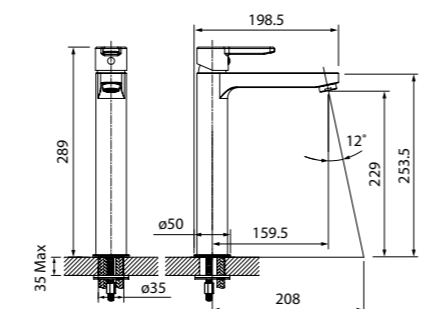

- Цвет покрытия: хром
- Силиконовый аэратор
- В комплекте: гибкая подводка, крепеж