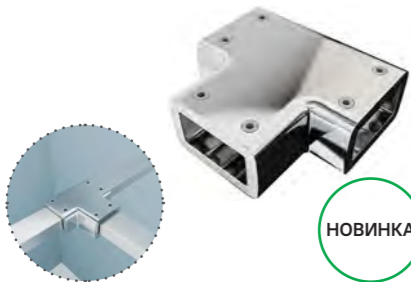

Коннектор каркаса душевой
перегородки, SLI1CS0i23

НОВИНКА

- Цвет: хром
- Для соединения душевых перегородок Walk In необходим соединительный коннектор, который приобретается отдельно