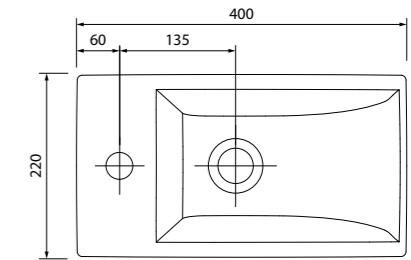

Torr

ХИТ
ПРОДАЖ

Коллекция Torr специально разработана для маленьких санузлов, где используется смеситель с гигиеническим душем: в боковой части тумбы размещено кольцо для выхода шланга, держатель гигиенической лейки может располагаться на самой боковой панели тумбы или на стене рядом.

Зеркало 400 мм, TOR4000i98

Термообогрев – зеркало не запотевает

Умывальник мебельный 400 мм
0014000U28

Подходит для TOR40W1i95 и TOR40WRi95

Состав коллекции:

Тумба подвесная
полки слева
400 мм

Тумба подвесная
полки справа
400 мм

Зеркало
400 мм

Тумба подвесная, полки слева, 400 мм
TOR40W1i95K (с умывальником)
TOR40W1i95 (без умывальника)

Открытые полки

Тумба подвесная, полки справа, 400 мм
TOR40WRi95K (с умывальником)
TOR40WRi95 (без умывальника)

Кольцо для гигиенической лейки

Создайте гармоничный интерьер ванной комнаты:

Смесители Torr
стр. 95

Аксессуары для душа Torr
стр. 282

Унитаз-компакт безободковый Torr
стр. 220