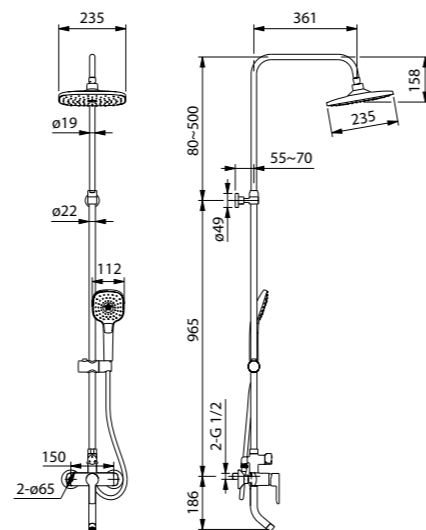

- Цвет покрытия: хром
- 3-х режимный керамический дивертор
- Кнопочное управление
- В комплекте: верхняя лейка (1 режим, Ø235 мм, ABS-пластик); ручная лейка (3 режима, Ø112 мм, ABS-пластик); держатель для ручной лейки (ABS-пластик); шланг из ПВХ в оплетке из нержавеющей стали 1,5 м; штанга для душа из нержавеющей стали