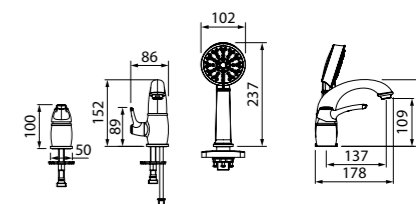

- Цвет покрытия: хром
- Керамический дивертор
- Силиконовый аэратор
- В комплекте: шланг из ПВХ в оплетке из нержавеющей стали 2 м в цвете хром, лейка для душа (3 режима), эксцентрики