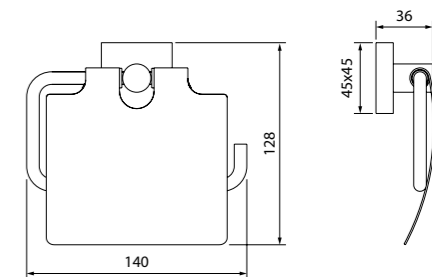

- Цвет: хром
- Материал: латунь
- В комплекте: крепеж