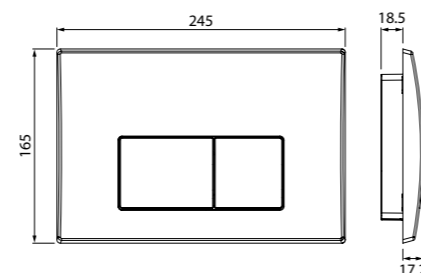

Комплект 2 в 1

Комплект 2 в 1: инсталляция и клавиша смыва – первый комплект в линейке инсталляционных систем IDDIS®, состоящий из инсталляции для подвесного унитаза Profix (PRO0000i32) с двухуровневой арматурой и белой глянцевой клавиши смыва (OPH10W0i77). Данная клавиша смыва представлена только в рамках комплекта и отдельно не продается.

- Инсталляция с двухуровневой арматурой и бачком из ABS-пластика
- Размер инсталляции: 497x200x1140 мм
- Рама из стали толщиной 1,5-2 мм
- Полный комплект крепежей
- Возможность регулировки по высоте
- Самонесущий рамный блок
- Настраиваемый впускной клапан
- Монтажное окно
- Уплотнительное кольцо
- Низкий уровень шума
- Клавиша смыва из ABS-пластика
- Цвет клавиши: глянцевый белый
- Размер клавиши: 245x165x27,7 мм
- Крепежная рама в комплекте

НОВИНКА

Создайте гармоничный интерьер ванной комнаты:

Инсталляционные системы

Neofix		Profix
1140	Высота рамы (мм)	1140
0-200	Регулировка высоты ножек от уровня чистового пола (мм)	0-200
-	Выдвижная верхняя рама (мм)	-
155-190	Глубина крепления к стене (мм)	155-190
Полиэтилен	Смывной бачок	ABS-пластик

Комплектация инсталляционных систем IDDIS®:

- Комплект крепежных элементов: 2 крепления к стене, 2 крепления к полу
- Самонесущий рамный блок из стали толщиной 2,8 мм
- Смывной бачок
- Монтажная рамка для закрепления клавиши смыва
- Крепежные шпильки с ПВХ-трубками для установки подвесного унитаза
- Насадки для подключения к канализационным трубам и подвесному унитазу
- Заглушка на слив бачка
- Заглушка на канализационный выход
- Уплотнительная прокладка (для установки между унитазом и кафельной плиткой)
- Комплект соединительных патрубков к подвесному унитазу и канализационным трубам
- Клавиша смыва приобретается отдельно.