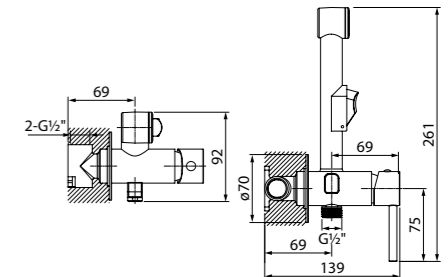

НОВИНКА

- Цвет покрытия: сатин
- Крючок для полотенца
- Однозахватный
- Без дивертора
- В комплекте: шланг из ПВХ в оплетке из нержавеющей стали 1.2 м, гигиеническая лейка из ABS-пластика