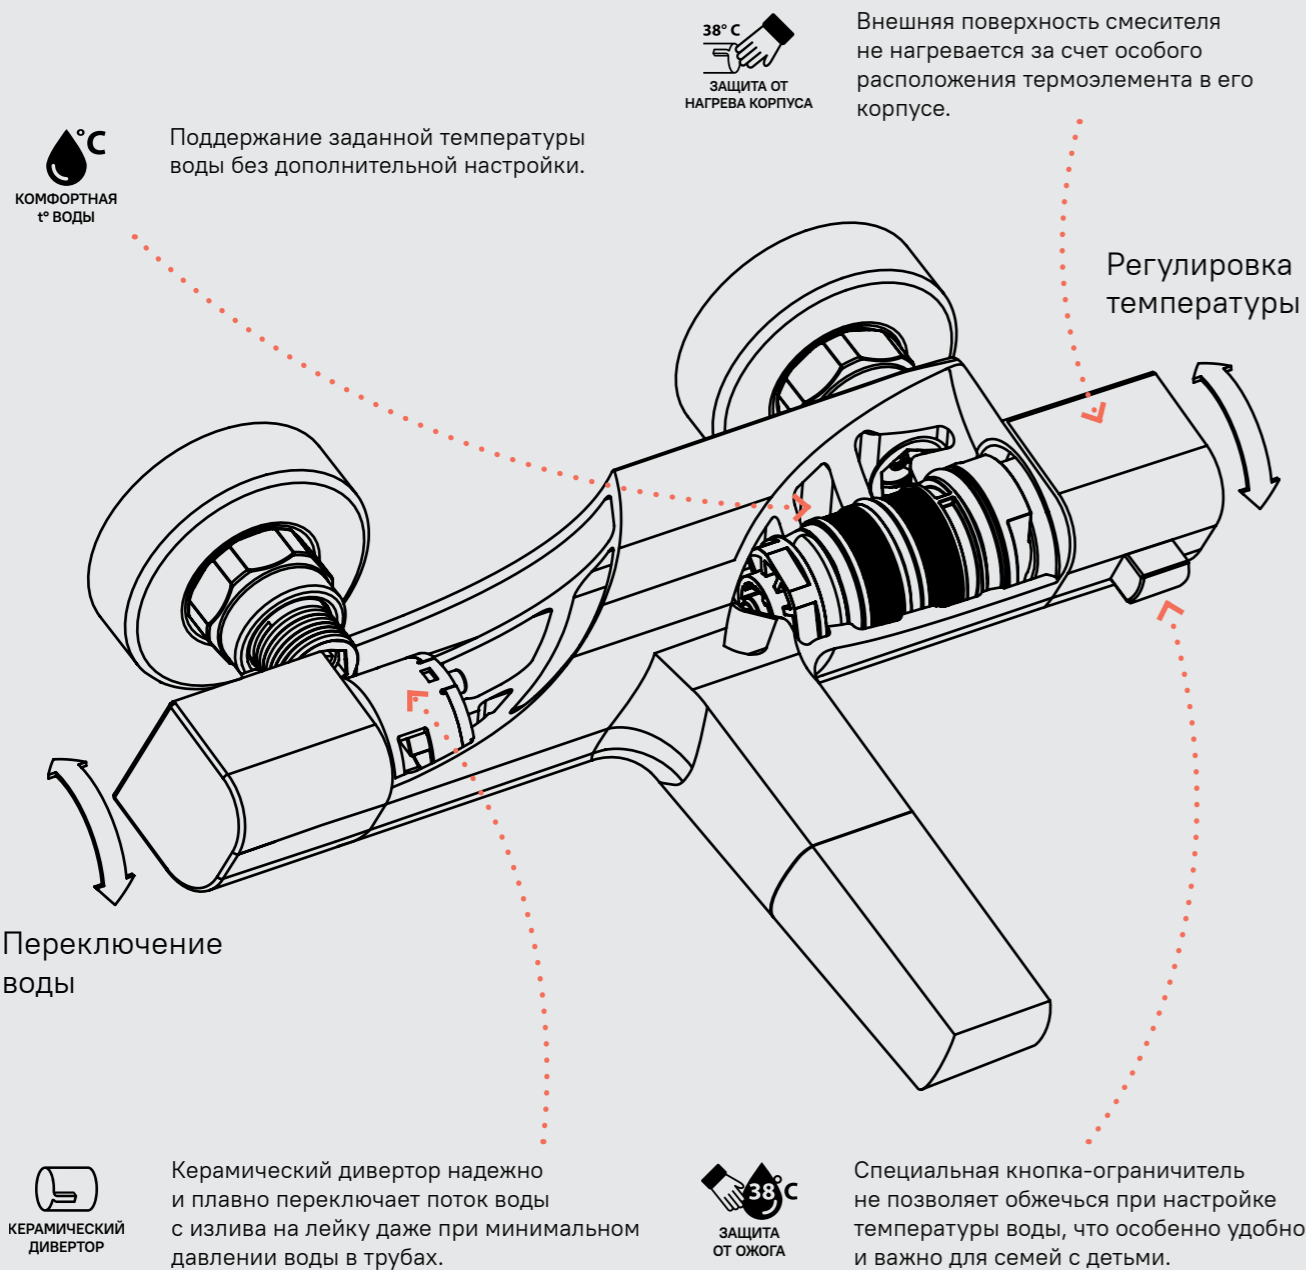

Встраиваемые смесители

Сенсорный смеситель

Смеситель специального назначения

Умный смеситель с термостатом

Внешняя поверхность смесителя не нагревается за счет особого расположения термoeлементa в его корпусе.

Регулировка температуры

Переключение воды

Керамический дивертор надежно и плавно переключает поток воды с излива на лейку даже при минимальном давлении воды в трубах.

Специальная кнопка-ограничитель не позволяет обжечься при настройке температуры воды, что особенно удобно и важно для семей с детьми.