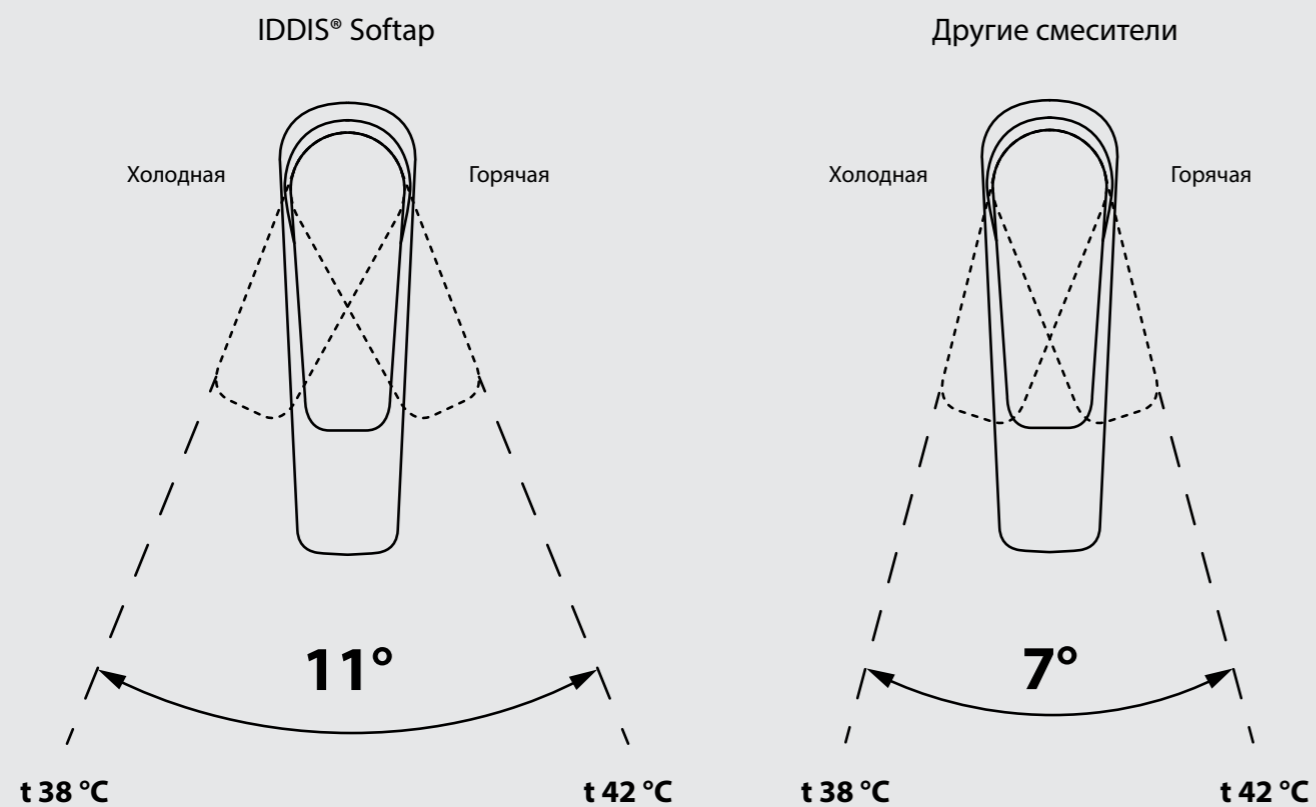

Комфортная настройка воды – преимущество картриджей Softap

Картриджи Softap имеют увеличенный диапазон хода ручки для более точной регулировки температуры воды – с ними настроить комфортную температуру воды быстро и легко*.