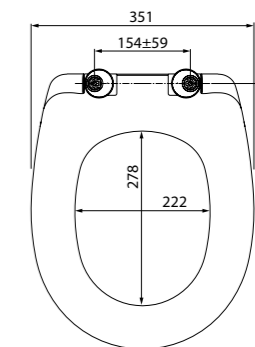

- Материал: дюропласт
- Крепления: нержавеющая сталь
- Крышка плавно и тихо закрывается
- Легко снимается и устанавливается