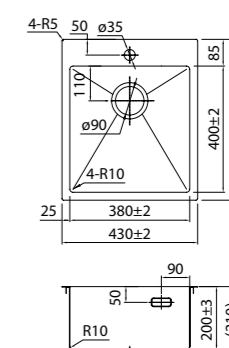

- Размер мойки: 430x510 мм
- Глубина чаши: 200 мм
- Поверхность: сатин
- Увеличенная толщина стали: 1 мм
- Отверстие под смеситель
- Антишумовое покрытие
- В комплекте: выпуск с трубкой перелива, плоский сифон, крепеж
- Для шкафа шириной от 45 см