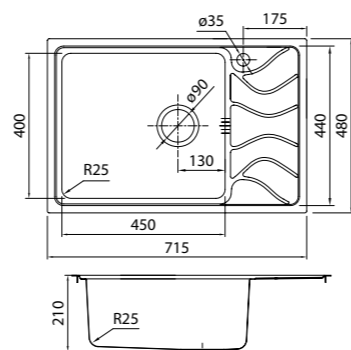

- Размер мойки: 715x480 мм
- Толщина стали: 0,9 мм
- Перелив на чаше
- Глубина чаши: 210 мм
- Отверстие под смеситель
- Уплотнительная прокладка
- и комплект креплений
- Для шкафа шириной от 50 см

Артикул	Поверхность	Чаша слева	Чаша справа
REE71SLi77	Шелк	•	
REE71SRi77			•