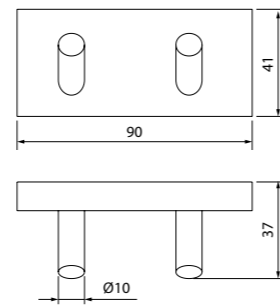

Edifice

Edifice – это надежные основательные формы и дизайн, дополненные зеркально-гладкими поверхностями. Вместе они создают запоминающийся современный образ, не перегруженный деталями.

- Цвет: хром
- Материал: латунь
- В комплекте: крепеж

- Цвет: хром
- Материал: латунь
- В комплекте: крепеж

- Цвет: хром
- Материал: латунь
- В комплекте: крепеж

Мыльница EDIMBG0i42

- Цвет: хром
- Материал: матовое стекло, латунь
- В комплекте: крепеж

- Цвет: хром
- Материал: матовое стекло, латунь
- В комплекте: крепеж

- Цвет: хром
- Материал: матовое стекло, латунь
- В комплекте: крепеж

- Цвет: хром
- Материал: латунь
- В комплекте: крепеж

- Цвет: хром
- Материал: латунь
- В комплекте: крепеж