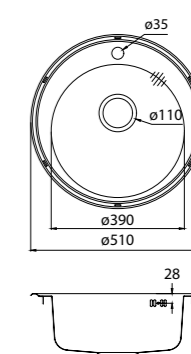

- Диаметр мойки: 510 мм
- Толщина стали: 0,6 мм
- Глубина чаши: 180 мм
- Отверстие под смеситель
- Антишумовое покрытие
- Уплотнительная прокладка и комплект креплений

Артикул	Поверхность
BAS51P0i77	Полированная
BAS51S0i77	Сатин