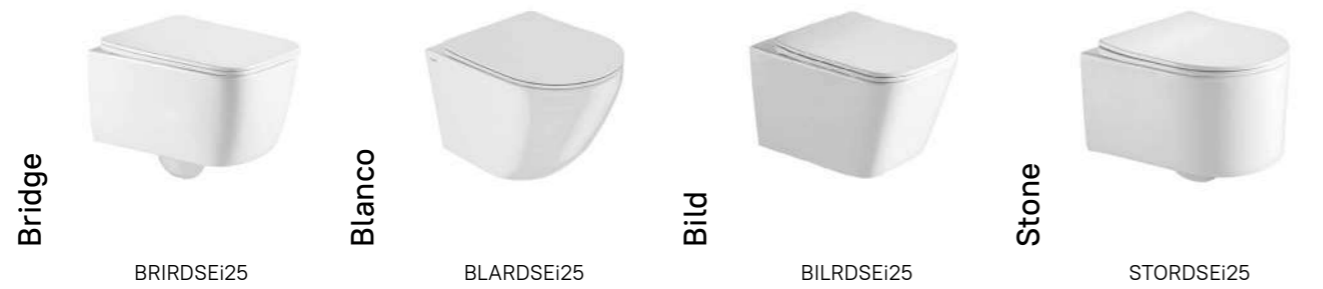

Подвесные унитазы

стр. 221

Drum

Унитаз-компакт Drum подойдет к ванной комнате любого дизайна от классического до хай-тек. Округлые формы чаши в сочетании с компактным бачком и тонким сиденьем делают унитаз запоминающимся и стильным.