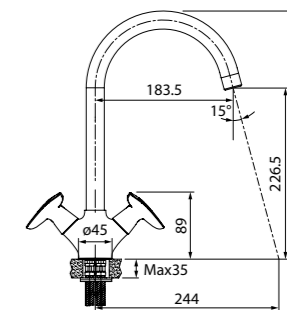

Copter

Смесители Copter – это яркий дизайн и непревзойденная эргономика. Оригинальная форма ручек придает индивидуальность всей коллекции и служит при этом практическим целям – ручки удобно поворачивать даже намыленной рукой.

ХИТ
ПРОДАЖ

- Цвет покрытия: хром
- Силиконовый аэратор
- Кран-буксы: керамические с углом поворота 180°
- В комплекте: гибкая подводка, крепеж

- Цвет покрытия: хром
- Силиконовый аэратор
- Кран-буксы: керамические с углом поворота 180°
- В комплекте: гибкая подводка, крепеж

- Цвет покрытия: хром
- Силиконовый аэратор
- Керамический дивертор
- Кран-буксы: керамические с углом поворота 180°
- В комплекте: эксцентрики с отражателями, комплект прокладок

ХИТ
ПРОДАЖ

- Цвет покрытия: хром
- Силиконовый аэратор
- Керамический дивертор
- Кран-буксы: керамические с углом поворота 180°
- В комплекте: эксцентрики с отражателями, комплект прокладок