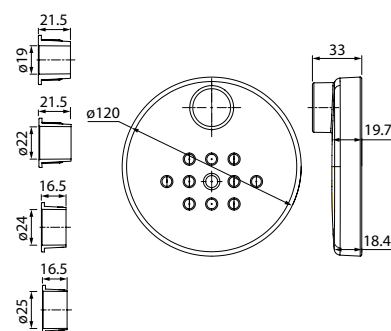

- Цвет: прозрачный
- Материал: ABS-пластик
- Размер: Ø120 мм
- В комплекте: 4 прозрачных адаптера для всех распространенных размеров стоек, диаметрами (мм): 19, 22, 24, 25