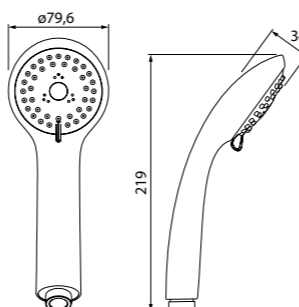

- Цвет: корпус – хром, лицевая часть и форсунки – серые
- Материал: лейка из ABS-пластика, форсунки из эластичного TRP
- Размер: Ø79,6 мм
- 3 режима: Rain, Massage, Rain&Massage