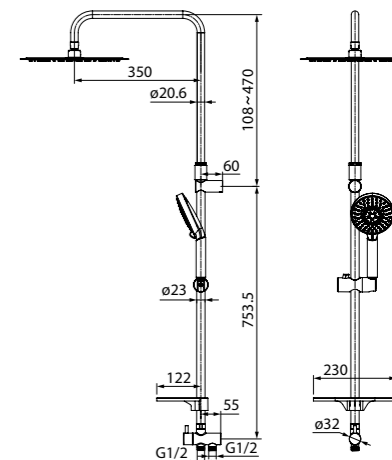

- Цвет: корпус – хром, лицевая часть и форсунки – серые
- Штанга телескопическая (нержавеющая сталь, 860-1223 мм); душевая насадка верхняя (Ø300 мм); лейка для душа: ABS-пластик, Ø118 мм (5 режимов: Rain, Massage, Rain&Massage, Hard Massage, Rain&HardMassage)
- Верхнее крепление регулируется по высоте
- Поворотный керамический дивертор (3 режима: верхний душ/ручная лейка/микс)
- Полка из ABS-пластика
- В комплекте: крепления к стене, держатель лейки, два шланга ПВХ в оплетке из нержавеющей стали (1,5 м и 0,6 м)