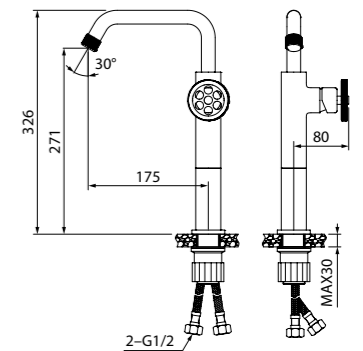

Смеситель для умывальника GRABLR0i01

- Цвет покрытия: черный матовый
- Дизайнерская ручка
- Силиконовый аэратор
- В комплекте: гибкая подводка, крепеж

Смеситель для настольного умывальника GRABLR1i01

- Цвет покрытия: черный матовый
- Дизайнерская ручка
- Силиконовый аэратор
- В комплекте: гибкая подводка, крепеж