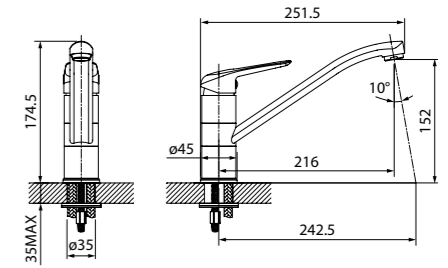

НОВИНКА

- Цвет покрытия: белый матовый
- Угол поворота излива: 360°
- В комплекте: гибкая подводка, крепеж, пластиковая прокладка для надежной фиксации смесителя на мойке