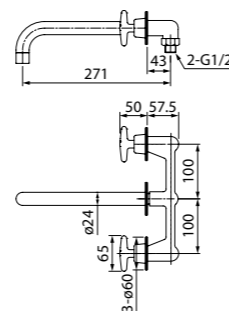

- Цвет покрытия: хром
- Кран-буксы: керамические с углом поворота 180°
- Длина излива: 228 мм
- Силиконовый аэратор