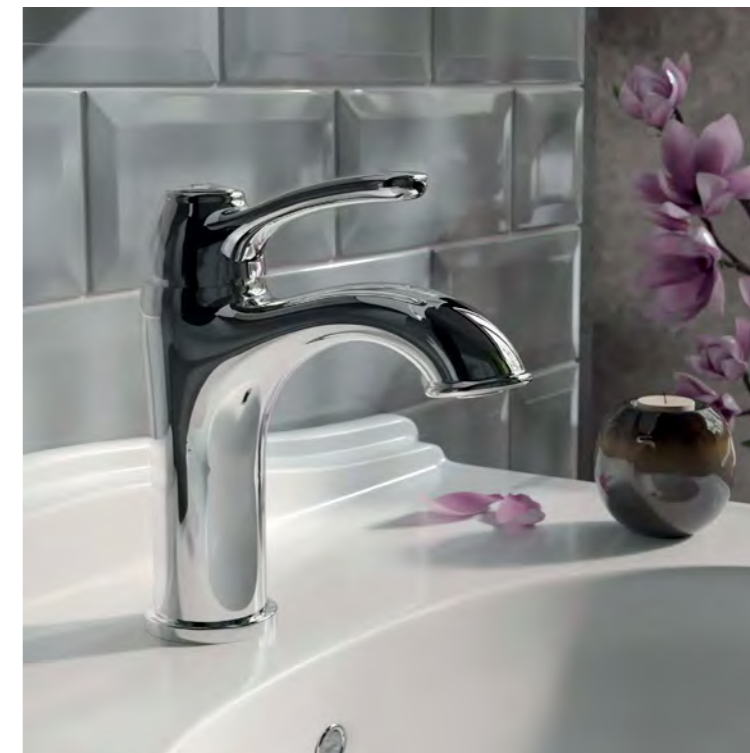

Oldie

Смесители Oldie в хrome — наиболее универсальная линейка, которая будет органична, как в ретро, так и классическом интерьерах.

Смеситель для умывальника
OLDSB00i01

- Цвет покрытия: хром
- Силиконовый аэратор
- В комплекте: гибкая подводка, крепеж