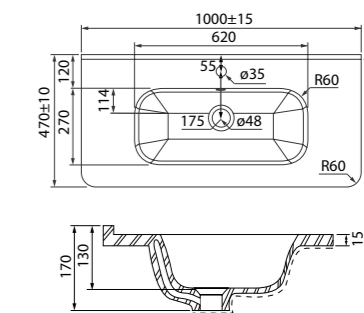

Стеклянные полки с надежными фиксаторами

Умывальник мебельный 800 мм
0108000i28

Подходит для BRI80W0i95

Зеркало 600 мм, BRI6000i98

LED-подсветка

Умывальник мебельный 1000 мм
0101000i28

Подходит для BRI10W1i95