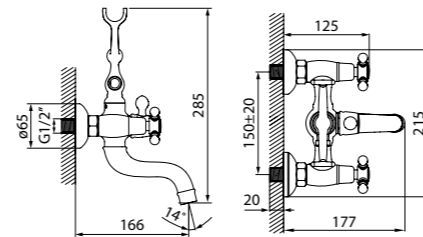

Смеситель для ванны с длинным изливом с душевыми аксессуарами JE2SBL0i10

- Цвет покрытия: хром
- Силиконовый аэратор
- Кран-буксы: керамические с углом поворота 180°
- Дивертор: флажковый
- Длина излива: 300 мм
- В комплекте: усиленный шланг из нержавеющей стали 1,5 м с защитой от перекручивания; держатель для лейки на корпусе; лейка для душа (1 режим)