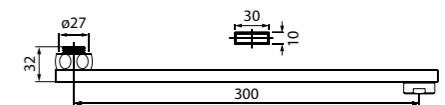

- Аэратор: пластиковый со специальной сеткой для снижения шума
- Длина излива: 300 мм