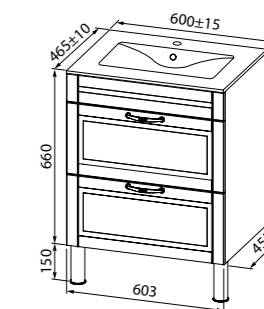

Состав коллекции:

Тумба напольная 600 мм

Тумба напольная 800 мм

Тумба напольная 1000 мм

Пенал напольный 360 мм

Тумба напольная 600 мм
 OXF60W0i95K (с умывальником)
 OXF60W0i95 (без умывальника)

ХИТ ПРОДАЖ

Фрезеровка на фасадах, декоративные ручки и два удобных выдвижных ящика