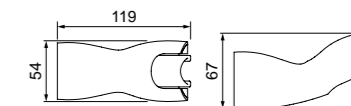

Мыльницы на стойку для душа

Мыльница на стойку для душа
100CP01i53

- Цвет: хром
- Материал: ABS-пластик
- Размер: Ø120 мм
- В комплекте: 4 прозрачных адаптера для всех распространенных размеров стоек, диаметрами (мм): 19, 22, 24, 25