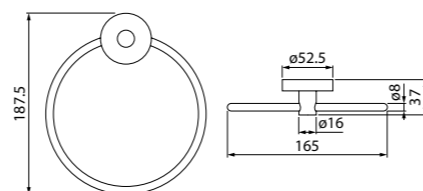

- Цвет: хром
- Материал: матовое стекло, сплав металлов
- В комплекте: крепеж

Мыльница SENSSG0i42

- Цвет: хром
- Материал: матовое стекло, сплав металлов
- В комплекте: крепеж

- Цвет: корпус — хром, рабочая поверхность ерша — белая
- Материал: матовое стекло, сплав металлов
- В комплекте: крепеж

- Цвет: хром
- Материал: сплав металлов
- В комплекте: крепеж

- Цвет: хром
- Материал: матовое стекло, сплав металлов
- В комплекте: крепеж

- Цвет: хром
- Материал: сплав металлов
- В комплекте: крепеж

- Цвет: хром
- Материал: сплав металлов
- В комплекте: крепеж

Создайте гармоничный интерьер ванной комнаты: