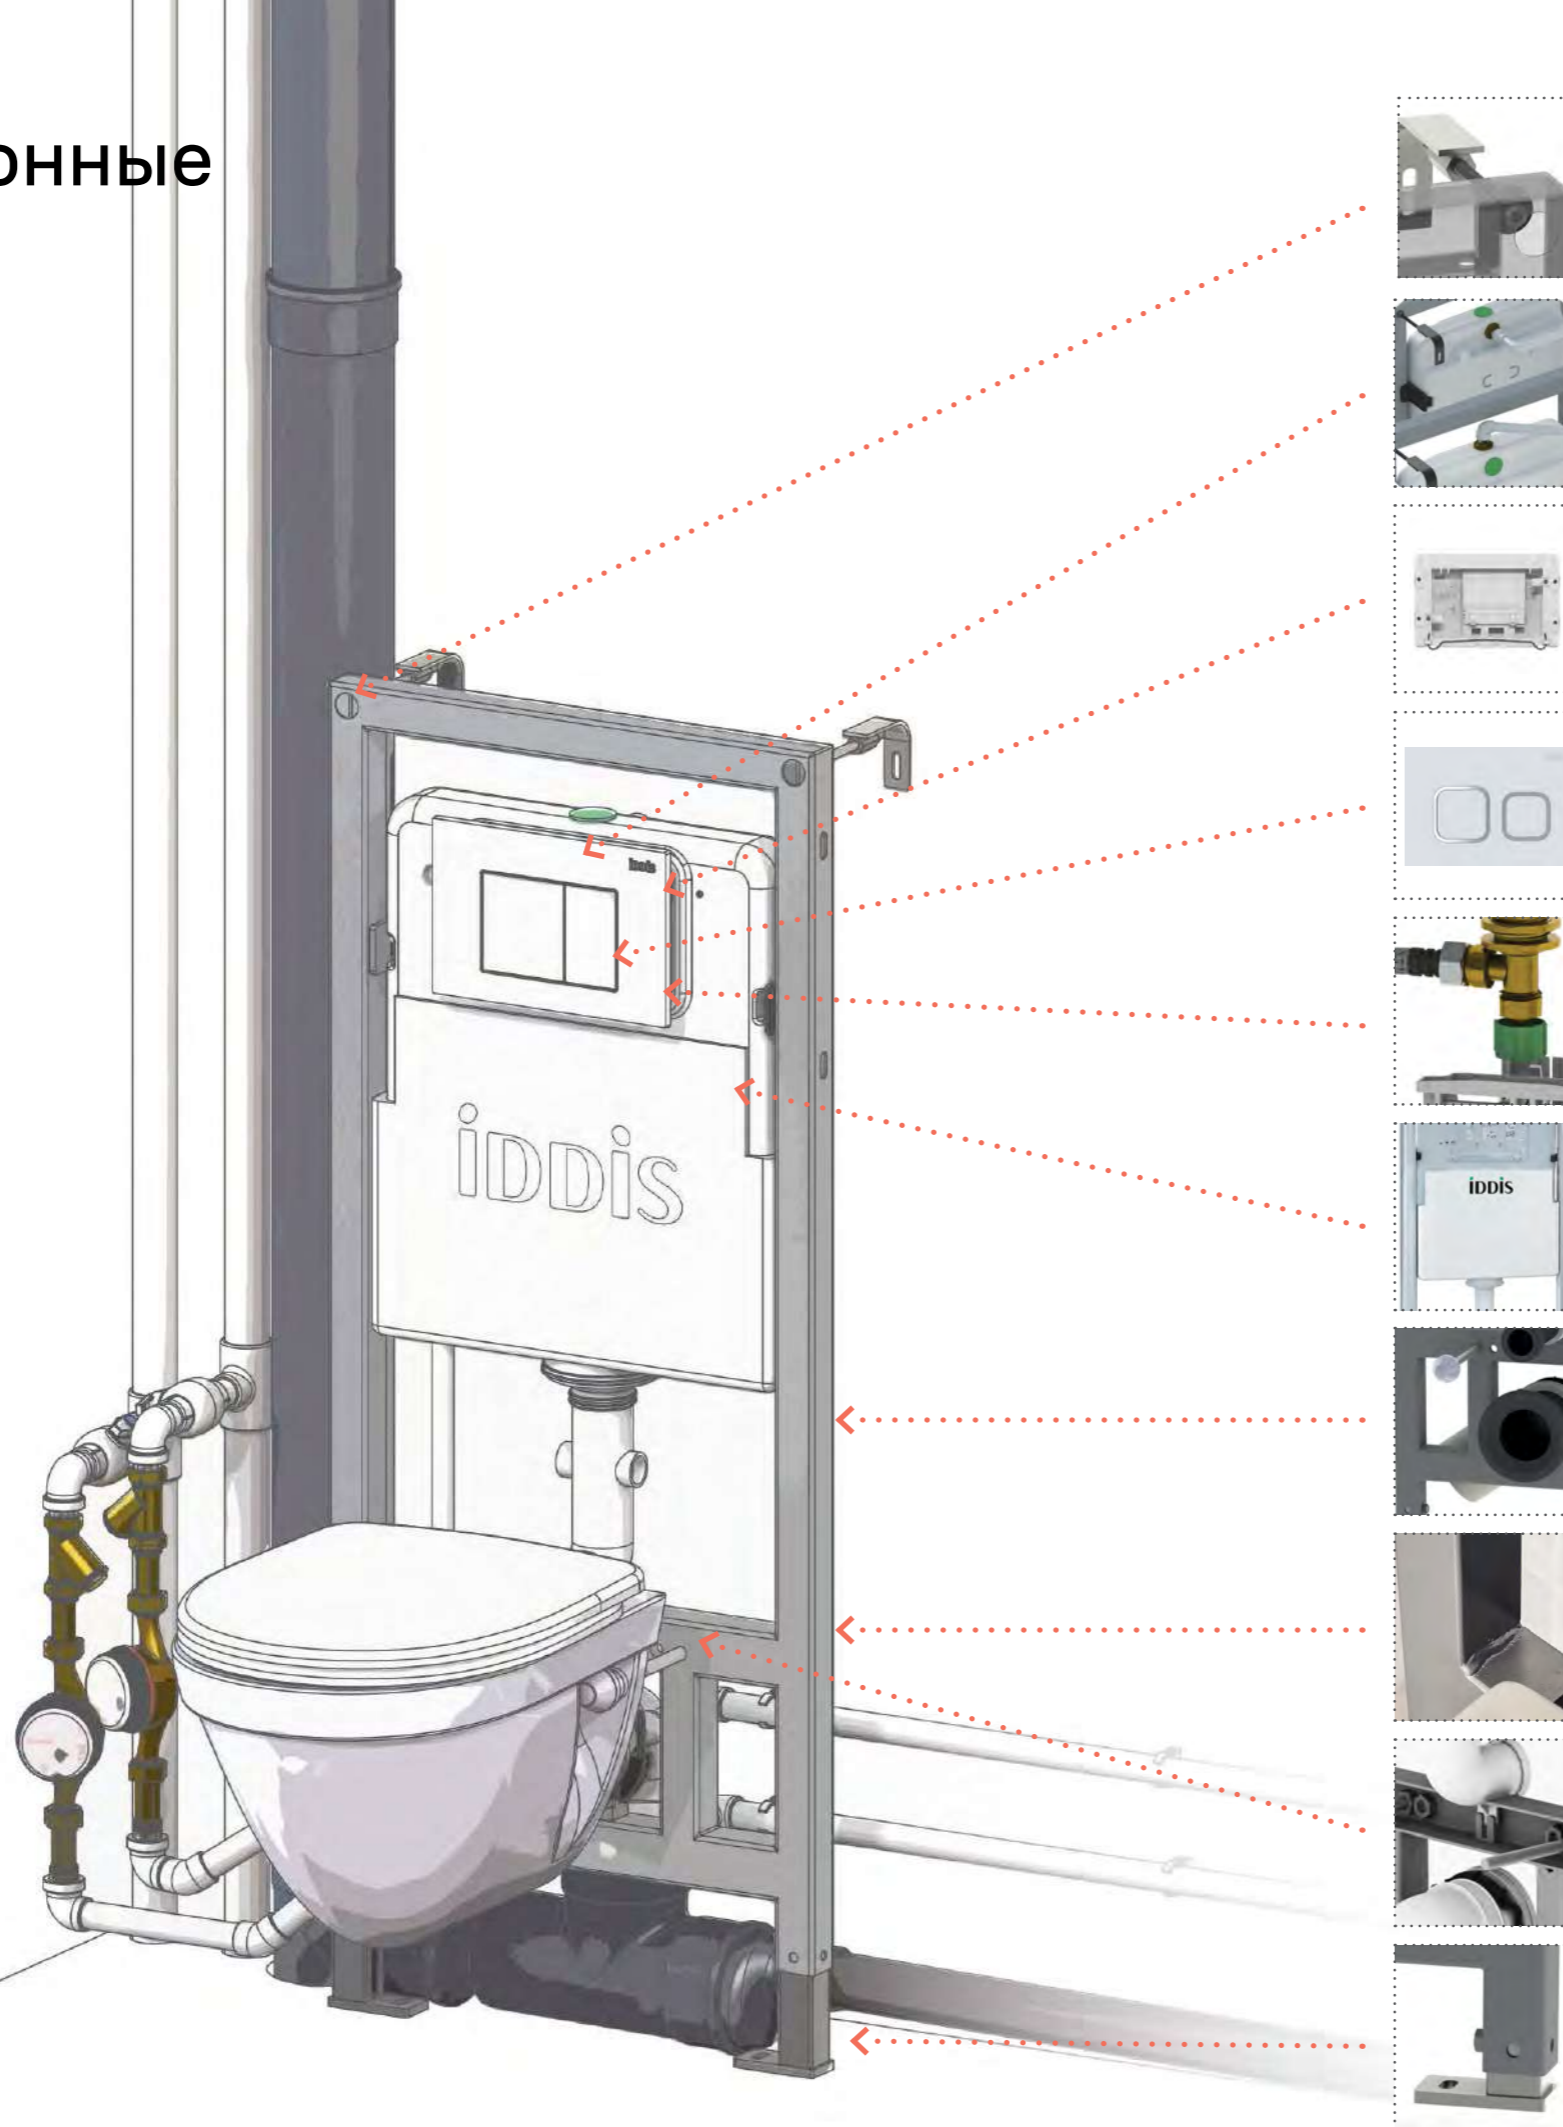

Шпильки до 190 мм

Металлические крепления позволяют регулировать установку инсталляции по глубине от 155 до 190 мм.

Подключение к воде:

Сверху, снизу. Вывод 1/2".

Крепление клавиши

Клавиша смыва фиксируется без использования инструментов.

Экономия воды

Система двойного смыва арматуры позволяет существенно экономить воду при сливе.

Запорный вентиль

Кран перекрытия подачи воды управляется вручную, без дополнительных инструментов, размещен на лицевой части инсталляции в зоне легкого доступа.

Смывной бачок

Neofix – смывной бачок из пластика HDPE.
Profix – смывной бачок из полипропилена PP.

Сталь 2,8 мм

Рама для инсталляции изготовлена из стали толщиной 2,8 мм, что обеспечивает надежность всей конструкции.

Сварной шов

Профильная труба, из которой делается рама, сварена по всему периметру, что обеспечивает дополнительную надежность конструкции. Высококачественное порошковое покрытие предотвращает появление коррозии.

400 кг

Инсталляция с установленным на нее подвесным унитазом выдерживает нагрузку до 400 кг за счет надежной стальной конструкции и наличия дополнительных гаек.

Регулировка высоты

С помощью удобного механизма высота инсталляции может быть отрегулирована от 0 до 200 мм с точностью до 1 мм, что облегчает ее установку.