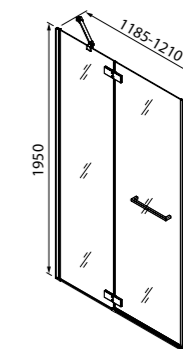

- Цвет: черный матовый
- Регулируемый размер 1185-1210x1950 мм позволяет нивелировать неровность стен до 25 мм
- Алюминиевый профиль
- Прозрачное закаленное стекло толщиной 6 мм
- Водоотталкивающее покрытие
- Удобная ручка из нержавеющей стали
- Подходит поддон арт. BIL5WS0i22