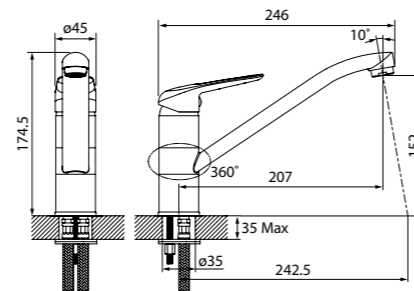

Male

На первый взгляд простой, но весьма изящный дизайн цветных смесителей Male со сдержанными плавными линиями сможет украсить любую кухню.

НОВИНКА

- Цвет покрытия: белый матовый
- Угол поворота излива: 360°
- В комплекте: гибкая подводка, крепеж, пластиковая прокладка для надежной фиксации смесителя на мойке

ХИТ ПРОДАЖ

- Цвет покрытия: хром
- Силиконовый аэратор
- Угол поворота излива: 360°
- В комплекте: гибкая подводка, крепеж

НОВИНКА

- Цвет покрытия: сатин
- Угол поворота излива: 360°
- В комплекте: гибкая подводка, крепеж, пластиковая прокладка для надежной фиксации смесителя на мойке

НОВИНКА

- Цвет покрытия: черный матовый
- Угол поворота излива: 360°
- В комплекте: гибкая подводка, крепеж, пластиковая прокладка для надежной фиксации смесителя на мойке