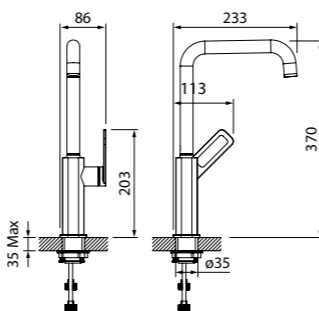

Смеситель для кухни SLIBL00i05

- Цвет покрытия: черный матовый
- Пластиковый аэратор
- Угол поворота излива: 360°
- В комплекте: гибкая подводка, крепеж

Slide

НОВАЯ КОЛЛЕКЦИЯ

Чистые линии смесителей Slide подчинены эргономике — плавный ход ручки точно регулирует температуру и напор воды. Лаконичный дизайн добавит элегантности, а трендовое графитовое покрытие освежит интерьер ванной комнаты и кухни, сделает его современным и актуальным.