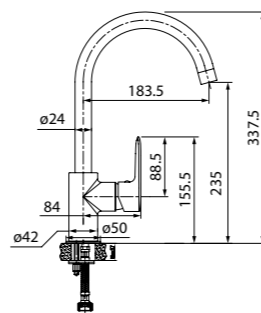

- Цвет покрытия: белый матовый
- Силиконовый аэратор
- В комплекте: гибкая подводка, крепеж

НОВИНКА

Смеситель для кухни
CU2LBJ0i05

- Цвет покрытия: состаренная латунь
- Силиконовый аэратор
- В комплекте: гибкая подводка, крепеж