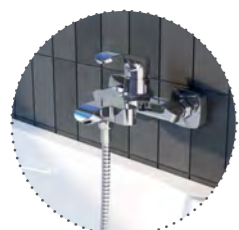

Создайте гармоничный интерьер ванной комнаты:

Смесители Joker
стр. 45

Особые преимущества:

Переключение воды на излив или ручную лейку осуществляется с помощью удобных кнопок на корпусе.

Излив может поворачиваться — удобно менять направление воды и прятать излив под корпус, что делает его комфортным и в ванне, и в душевой кабине.

На полке легко разместятся шампуни и гели для душа, полка не деформируется и не прогибается.