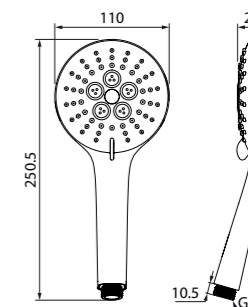

- Цвет: корпус – хром, лицевая часть и форсунки – серые
- Материал: лейка из ABS-пластика, форсунки из эластичного TRP
- Размер: Ø110 мм
- 3 режима (Rain, Massage, Rain&Massage)