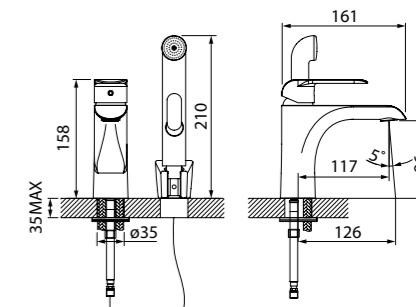

- Цвет покрытия: белый/хром
- Скрытый силиконовый аэратор с функцией регулировки потока воды
- В комплекте: гибкая подводка, комплект крепежа, гигиеническая лейка, настенный держатель, душевой шланг из ПВХ в оплетке из нержавеющей стали