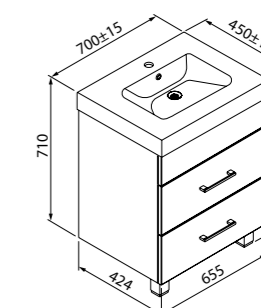

Custo

В коллекции мебели Custo сочетается лаконичный классический дизайн и элегантные формы. Серия будет органично смотреться и в классическом, и в современном интерьерах.

Состав коллекции:

Создайте гармоничный интерьер ванной комнаты:

НОВИНКА

НОВИНКА