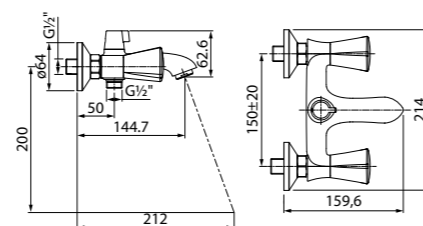

- Цвет покрытия: хром
- Силиконовый аэратор
- Керамический дивертор
- Кран-буксы: керамические с углом поворота 180°
- В комплекте: эксцентрики с отражателями, комплект прокладок