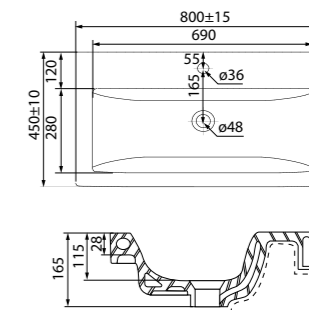

Создайте гармоничный интерьер ванной комнаты: