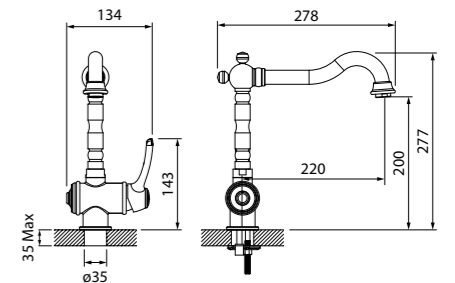

Выпуск для умывальника Cloud стр. 355

- Цвет покрытия: желтое золото
- Силиконовый аэратор
- Угол поворота излива: 360°
- В комплекте: гибкая подводка, крепеж