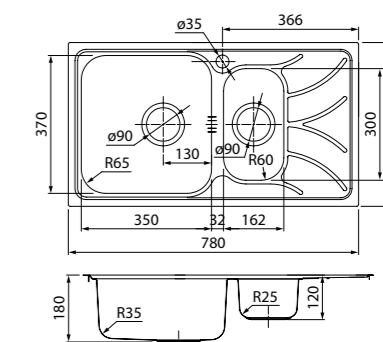

- Размер мойки: 780x440 мм, полуторная
- Толщина стали: 0,8 мм
- Перелив на чаше
- Глубина чаши: 180 мм
- Отверстие под смеситель
- Уплотнительная прокладка и комплект креплений
- Для шкафа шириной от 60 см

Артикул	Поверхность	Чаша слева	Чаша справа
ARR78SXl77	Шелк	•	
ARR78SZl77			•