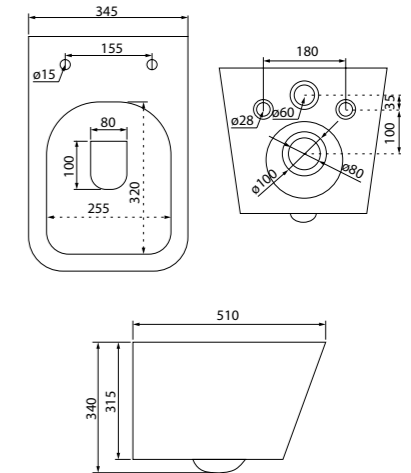

Особое преимущество:

Создайте гармоничный интерьер ванной комнаты:

Смесители Bild
стр. 35

Душевая зона Bild
стр. 275

Аксессуары для душа Bild
стр. 282