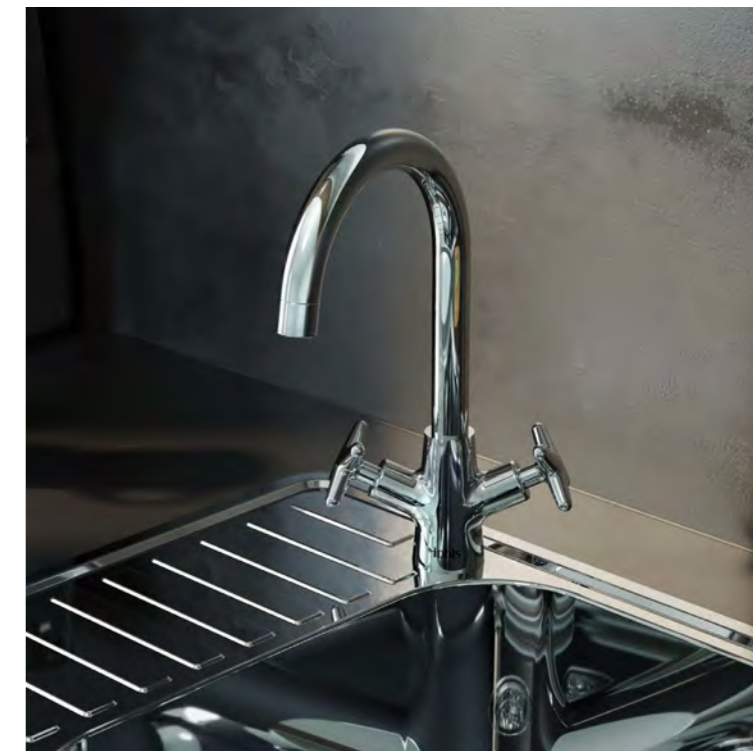

Acros

НОВАЯ
КОЛЛЕКЦИЯ

Продуманный синтез классического и современного дизайна элегантно воплощен в строгой форме кухонного смесителя Acros. Фигурные ручки — модный тренд с тщательно проработанной эргономикой — не только обеспечивают удобную регулировку напора и температуры воды, но и выгодно выделяют новую коллекцию среди множества других.