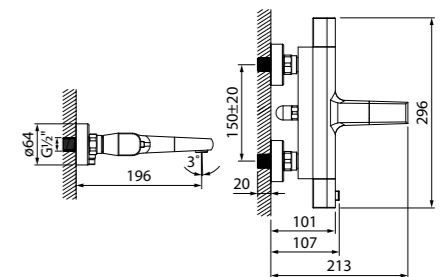

Умный смеситель с термостатом

Внешняя поверхность смесителя не нагревается за счет особого расположения термoeлементa в его корпусе.

Регулировка температуры

Переключение воды

Керамический дивертор надежно и плавно переключает поток воды с излива на лейку даже при минимальном давлении воды в трубах.

Специальная кнопка-ограничитель не позволяет обжечься при настройке температуры воды, что особенно удобно и важно для семей с детьми.

Хромированное покрытие смесителей IDDIS® устойчиво к появлению царапин и потускнению (при должном уходе). На протяжении многих лет они будут выглядеть как новые.

Смеситель Uniterm работает при любом расположении розеток горячего и холодного водоснабжения — благодаря симметричному корпусу и поворотным изливу и выходу на лейку.

Контроль качества продукции осуществляется по стандартам группы компаний SKL Group, которые соответствуют высоким требованиям европейских и российских стандартов.

Мы даем расширенную гарантию на смесители IDDIS® 10 лет, чтобы вы были уверены в надежности и высоком качестве нашей продукции.

Uniterm

Смеситель с термостатом — современный продукт, приносящий максимум комфорта в привычную процедуру принятия душа. Он позволяет сэкономить время на настройке нужной температуры воды при каждом включении, при этом полностью защищает от ожогов и прочих неожиданностей, связанных с перепадами давления и температуры воды в сети. Uniterm — работает, как ни крути.

- Цвет покрытия: хром
- В комплекте: эксцентрики с отражателями, крепеж

- Цвет покрытия: хром
- Поворотный выход для душевого шланга
- В комплекте: эксцентрики и отражатели

Особые преимущества: