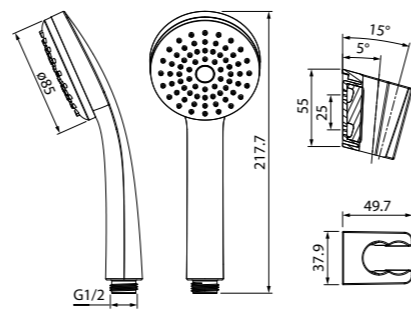

Душевой гарнитур Cuba CUB3F00i16

- Цвет: корпус – хром, лицевая часть и форсунки – серые
- Стойка из нержавеющей стали, Ø20,6 мм, высота 704 мм
- Лейка для душа из ABS-пластика (3 режима: Rain, Massage, Rain&Massage), Ø95 мм
- Поворотный керамический дивертор (2 режима: верхний душ/ручная лейка)
- Верхнее крепление регулируется по высоте
- Мыльница из ABS-пластика
- В комплекте: крепления к стене, держатель лейки, шланг из нержавеющей стали (1,5 м) с защитой от перекручивания