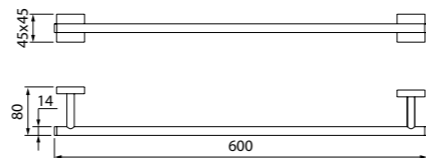

- Цвет: хром
- Материал: латунь
- В комплекте: крепеж

- Цвет: хром
- Материал: латунь
- В комплекте: крепеж

- Цвет: корпус – хром, рабочая поверхность ерша – черная
- Материал: матовое стекло, латунь
- В комплекте: крепеж

- Цвет: хром
- Материал: латунь
- В комплекте: крепеж

- Цвет: хром
- Материал: латунь
- В комплекте: крепеж

- Цвет: хром
- Материал: латунь
- В комплекте: крепеж

Создайте гармоничный интерьер ванной комнаты: