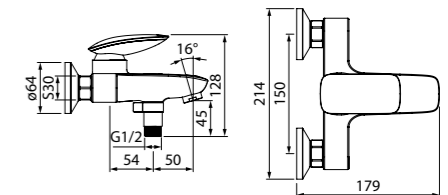

- Цвет покрытия: хром
- Силиконовый аэратор
- В комплекте: эксцентрики с отражателями, комплект уплотнительных колец