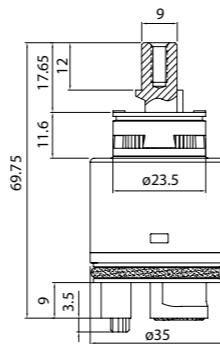

- Диаметр картриджа: 35 мм
- Функция EcoStop и функция EcoControl