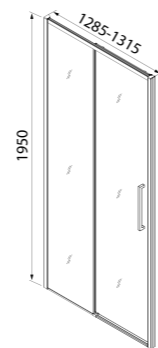

- Цвет: черный матовый
- Регулируемый размер 1285-1315x1950 мм позволяет нивелировать неровность стен до 30 мм
- Алюминиевый профиль
- Прозрачное закаленное стекло толщиной 6 мм
- Удобная ручка из нержавеющей стали