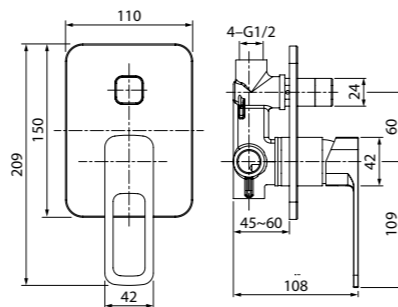

Встраиваемый смеситель с двумя выходами SLIBL00i67

НОВИНКА

- Цвет покрытия: черный матовый
- Керамический дивертор на 2 положения
- В комплекте: крепеж