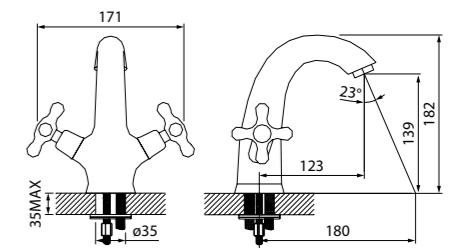

- Цвет покрытия: хром
- Силиконовый аэратор
- Кран-буксы: керамические с углом поворота 180°
- В комплекте: гибкая подводка, крепеж