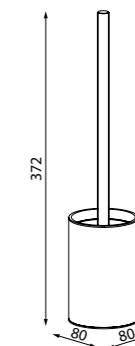

Крючок одинарный OLDBR10i41

- Цвет: бронза
- Материал: сплав металлов
- В комплекте: крепеж

Держатель для туалетной
бумаги без крышки OLDBR00i43

- Цвет: бронза
- Материал: сплав металлов
- В комплекте: крепеж