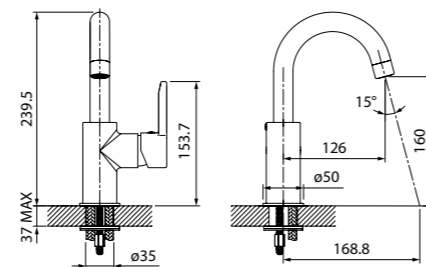

- Цвет покрытия: хром
- Силиконовый аэратор
- В комплекте: гибкая подводка, комплект крепежа