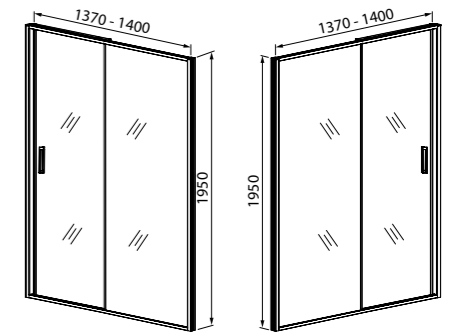

- Цвет: хром
- Регулируемый размер 1370-1400x1950 мм позволяет нивелировать неровность стен до 30 мм
- Глянцевый алюминиевый профиль
- Прозрачное закаленное стекло толщиной 6 мм
- Удобная ручка из сплава металлов