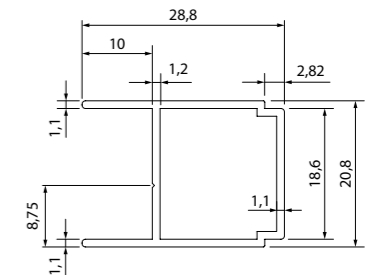

Доборный профиль для двери в нишу, ZOD4CS0i23

- Цвет: хром
- Материал: алюминий
- Профиль позволяет увеличить (нарастить) ширину душевых дверей от 25 до 45 мм