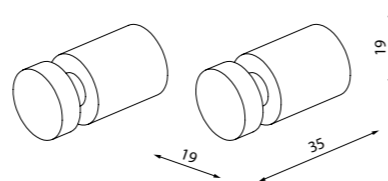

- Цвет: черный матовый
- Материал: нержавеющая сталь
- В комплекте: 2 одинарных крючка и крепеж