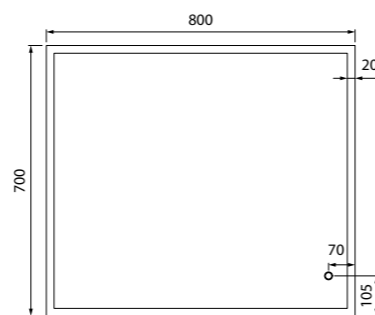

Тумба подвесная 1000 мм
BRI10W1i95K (с умывальником)
BRI10W1i95 (без умывальника)

Умывальник мебельный 600 мм
0106000i28

Пенал подвесной BRI40W0i97

Умывальник мебельный 800 мм
0108000i28

Зеркало 600 мм, BRI6000i98

Умывальник мебельный 1000 мм
0101000i28

Зеркало 800 мм, BRI8000i98

Зеркало 1000 мм, BRI1000i98