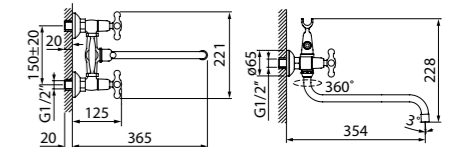

Смеситель для ванны с длинным изливом с душевыми аксессуарами JE2SBL0i10

- Цвет покрытия: хром
- Силиконовый аэратор
- Кран-буксы: керамические с углом поворота 180°
- Дивертор: флажковый
- Длина излива: 300 мм
- В комплекте: усиленный шланг из нержавеющей стали 1,5 м с защитой от перекручивания; держатель для лейки на корпусе; лейка для душа (1 режим)