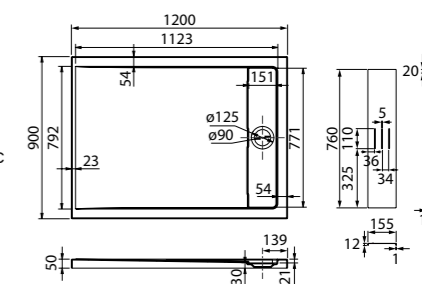

Душевой поддон 1200x900 мм BIL5WS0i22

- Поддон душевой, квадратный
- Материал: ABS-акрил
- Размер: 1200x900x50 мм
- Комплектация: металлическая съемная накладка на слив
- Подходит к душевому ограждению Zodiac (арт. ZOD6CS0i23), к душевым дверям в нишу размером 120 см при условии глубины ниши 90 см (арт.: ZOD6CS2i69, RAY6CP2i69, SLI6BS2i69, SLI6CH2i69 и SLI6BH2i69) и к перегородкам Walk In Slide (арт.: SLI8BS2i23, SLI8CS2i23)