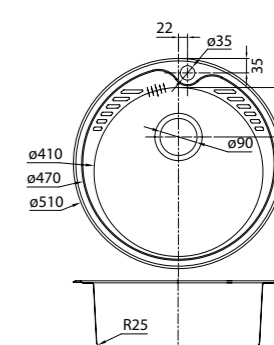

- Размер мойки: 590x510 мм
- Чаша слева
- Глубина чаши: 200 мм
- Поверхность: сатин
- Увеличенная толщина стали: 1,2 мм
- Отверстие под смеситель
- Антишумовое покрытие
- В комплекте: выпуск с трубкой перелива, плоский сифон, крепеж
- Для шкафа шириной от 45 см

- Размер мойки: 590x510 мм
- Чаша справа
- Глубина чаши: 200 мм
- Поверхность: сатин
- Увеличенная толщина стали: 1,2 мм
- Отверстие под смеситель
- Антишумовое покрытие
- В комплекте: выпуск с трубкой перелива, плоский сифон, крепеж
- Для шкафа шириной от 45 см

- Размер мойки: 780x510 мм
- Чаша слева
- Глубина чаши: 200 мм
- Поверхность: сатин
- Увеличенная толщина стали: 1,2 мм
- Отверстие под смеситель
- Антишумовое покрытие
- В комплекте: выпуск с трубкой перелива, плоский сифон, крепеж
- Для шкафа шириной от 55 см

- Размер мойки: 780x510 мм
- Чаша справа
- Глубина чаши: 200 мм
- Поверхность: сатин
- Увеличенная толщина стали: 1,2 мм
- Отверстие под смеситель
- Антишумовое покрытие
- В комплекте: выпуск с трубкой перелива, плоский сифон, крепеж
- Для шкафа шириной от 55 см

Suno

Коллекцию Suno отличают округлые очертания чаши и крыла, что обеспечивает высокую эргономичность использования кухонного пространства и эстетичность интерьера. Благодаря своей форме мойки Suno прекрасно подойдут для небольших кухонь, где на счету каждый сантиметр рабочей поверхности.

ХИТ ПРОДАЖ

- Диаметр мойки: 490 мм
- Толщина стали: 0,8 мм
- Перелив на чаше
- Глубина чаши: 180 мм
- Отверстие под смеситель
- Уплотнительная прокладка и комплект креплений
- Для шкафа шириной от 45 см

Артикул	Поверхность
SUN49P0i77	Полированная
SUN49S0i77	Шелк

ХИТ ПРОДАЖ