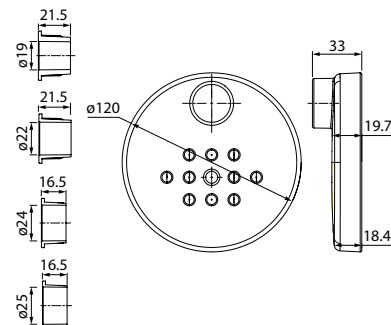

Мыльница на стойку для душа
100TP02i53

- Цвет: прозрачный
- Материал: ABS-пластик
- Размер: Ø120 мм
- В комплекте: 4 прозрачных адаптера для всех распространенных размеров стоек, диаметрами (мм): 19, 22, 24, 25