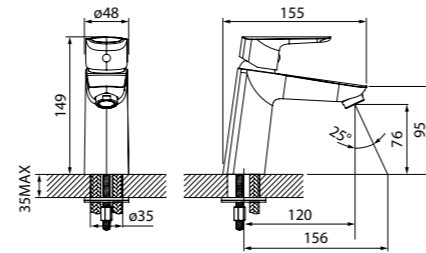

ХИТ
ПРОДАЖ

- Цвет покрытия: хром
- Силиконовый аэратор
- В комплекте: гибкая подводка, крепеж