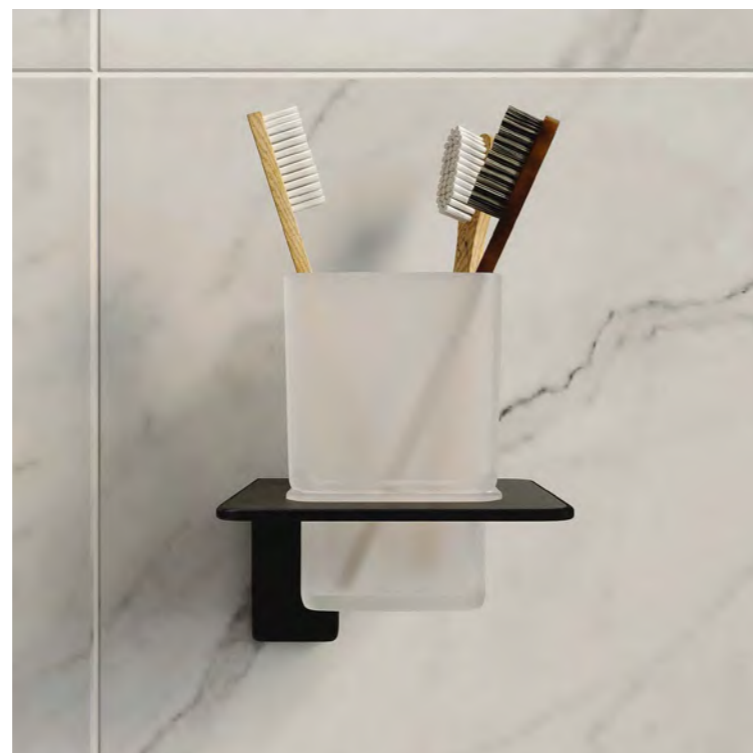

Slide

Коллекция аксессуаров Slide — новая эстетика, выходящая за рамки привычного. Четкие линии, лаконичный черный цвет и мягкое свечение матового стекла делают аксессуары коллекции особенно выразительными в интерьерах сдержанной цветовой гаммы.