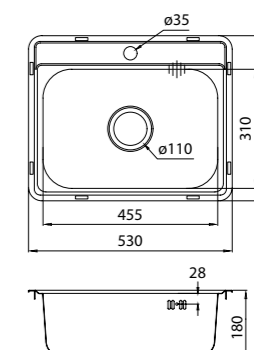

- Размер мойки: 530x430 мм
- Толщина стали: 0,6 мм
- Глубина чаши: 180 мм
- Отверстие под смеситель
- Антишумовое покрытие
- Уплотнительная прокладка и комплект креплений

Артикул	Поверхность
BAS53P0i77	Полированная
BAS53S0i77	Сатин