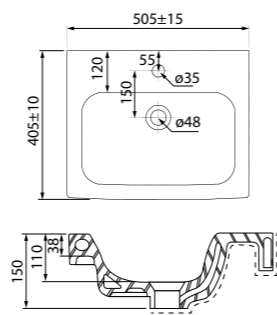

Умывальник мебельный 500 мм
0145000i28

Подходит для NCU50W0i95

Умывальник мебельный 700 мм
0157000i28

Подходит для NCU70W0i95

Edifice

ХИТ ПРОДАЖ

Сочетание минималистичного дизайна с максимальной функциональностью коллекции Edifice делает мебель отличным дополнением к современному интерьеру ванной комнаты.