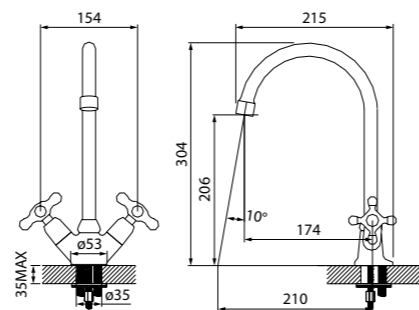

ХИТ
ПРОДАЖ

- Цвет покрытия: хром
- Siliconовый аэратор
- Кран-буксы: керамические с углом поворота 180°
- Угол поворота излива: 360°
- В комплекте: гибкая подводка, крепеж