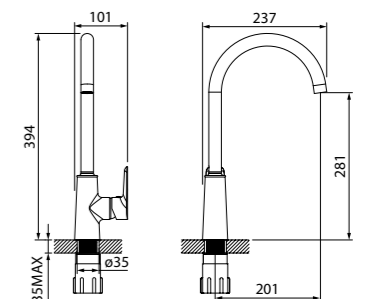

Смеситель для кухни
CLOSB00i05

- Цвет покрытия: белый/хром
- Силиконовый аэратор
- Угол поворота излива: 360°
- В комплекте: гибкая подводка, крепеж

Смеситель для кухни
CLOWG00i05

- Цвет покрытия: белый/золото
- Силиконовый аэратор
- Угол поворота излива: 360°
- В комплекте: эгибкая подводка, крепеж