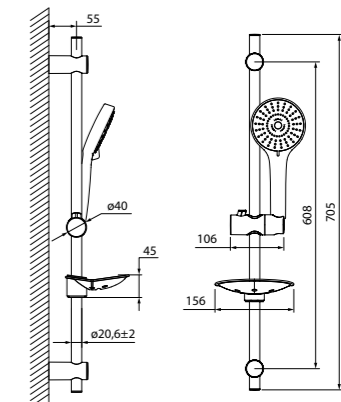

Душевой гарнитур AquaJoy AQU3F00i16

- Цвет: корпус – хром, лицевая часть и форсунки – серые
- Стойка из нержавеющей стали, Ø20,6 мм, высота 705 мм
- Лейка для душа: ABS-пластик, (5 режимов: Rain, Massage, Rain&Massage, HardMassage, Rain&HardMassage)
- Оба крепления стойки регулируются по высоте
- Мыльница из ABS-пластика
- В комплекте: крепления, усиленный шланг из нержавеющей стали (1,5 м) с защитой от перекручивания