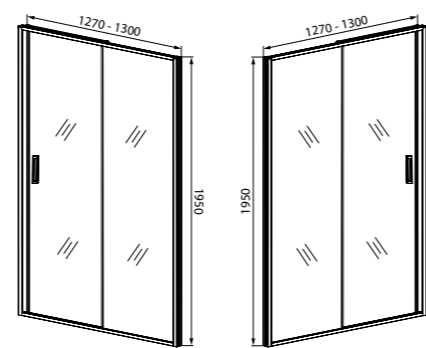

- Цвет: хром
- Регулируемый размер 1270-1300x1950 мм позволяет нивелировать неровность стен до 30 мм
- Глянцевый алюминиевый профиль
- Прозрачное закаленное стекло толщиной 6 мм
- Удобная ручка из сплава металлов