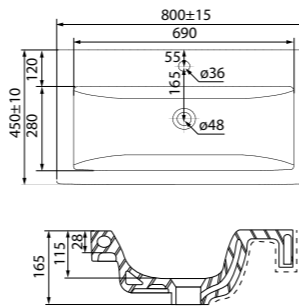

Умывальник мебельный, 500 мм
0015000U28

Подходит для MIR50W0i95

Умывальник мебельный, 600 мм
0016000U28

Подходит для MIR60W0i95

Умывальник мебельный, 800 мм
0018000i28

Подходит для MIR80W0i95

Умывальник мебельный плоский,
800 мм, 0138000i28