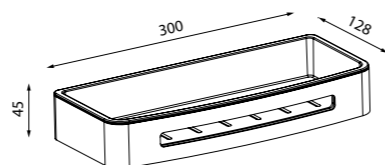

НОВИНКА

- Цвет: хром
- Материал: нержавеющая сталь
- Съёмный гигиеничный короб из прочного ABS-пластика внутри (цвет короба — белый)
- В комплекте: крепеж