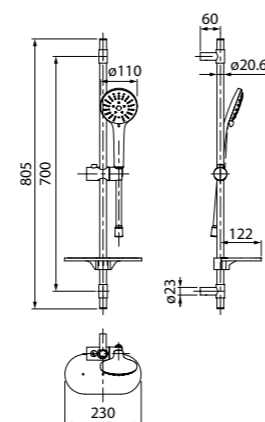

- Цвет: корпус – хром, лицевая часть – серая, светло-серые форсунки
- Стойка из нержавеющей стали, Ø20,6 мм, высота 805 мм
- Лейка для душа из ABS-пластика (3 режима: Rain, Massage, Rain&Massage), Ø110 мм
- Оба крепления регулируется по высоте
- Поворотный керамический дивертор (5 режимов: верхний душ/ручная лейка/микс)
- Мыльница из ABS-пластика
- В комплекте: крепления к стене, держатель лейки, шланг из ПВХ (1,5 м) в оплетке из нержавеющей стали