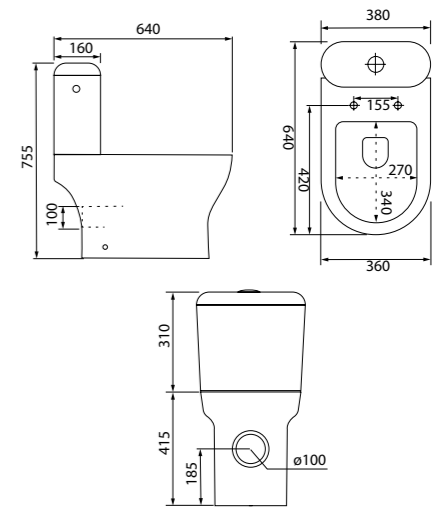

Унитаз-компакт безободковый DRU2DSEi24

- Размер: 640x380x755 мм
- Тонкое сиденье: дюрпласт
- Крышка и сиденье унитаза опускаются плавно и бесшумно
- На время уборки сиденье легко снимается с чаши и без труда устанавливается обратно
- Арматура: с системой двойного слива
- Полный омыв чаши
- Скрытый гидрозатвор