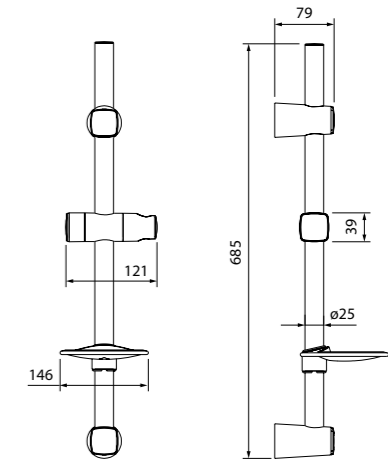

- Цвет: хром
- Материал: нержавеющая сталь
- Размер: Ø25 мм, высота 685 мм
- Верхнее крепление регулируется по высоте
- Мыльница из ABS-пластика
- В комплекте: крепления