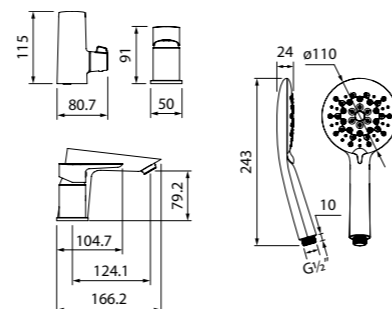

Cloud

Смеситель для ванны из коллекции Cloud – скромное очарование функциональной роскоши. Элегантное сочетание белого и золотого цветов создает стильный продукт, который подойдет к интерьеру в современном и классическом стиле.

- Цвет покрытия: золото/белый
- Силиконовый аэратор
- Керамический дивертор
- В комплекте: верхняя лейка (1 режим, Ø218 мм, ABS-пластик, цвет: золото/белый); ручная лейка (3 режима, Ø110 мм, ABS-пластик, цвет: золото/белый); держатель для ручной лейки (ABS-пластик, цвет: золото; 3-х режимный керамический дивертор); шланг из ПВХ в оплетке из нержавеющей стали (1,5 м, цвет: золото); штанга для душа с функцией регулировки по высоте (нержавеющая сталь, цвет: золото)

- Цвет покрытия: золото/белый
- Силиконовый аэратор
- В комплекте: гибкая подводка, крепеж

- Цвет покрытия: золото/белый
- Силиконовый аэратор
- Угол поворота излива: 360°
- В комплекте: гибкая подводка, крепеж

- Цвет покрытия: золото/белый
- Силиконовый аэратор
- Керамический дивертор
- В комплекте: эксцентрики с отражателями, ручная лейка (3 режима), шланг из ПВХ (1,5 м) в оплетке из нержавеющей стали в цвете желтое золото, настенный держатель для лейки

- Цвет покрытия: золото/белый
- Силиконовый аэратор
- Керамический дивертор
- В комплекте: шланг из ПВХ в оплетке из нержавеющей стали 2 м в цвете желтое золото, лейка (3 режима), эксцентрики

Создайте гармоничный интерьер ванной комнаты: