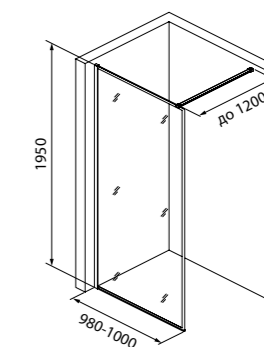

- Цвет: черный
- Регулируемый размер 980-1000x1950 мм позволяет нивелировать неровность стен до 20 мм
- Алюминиевый профиль
- Прозрачное закаленное стекло толщиной 8 мм