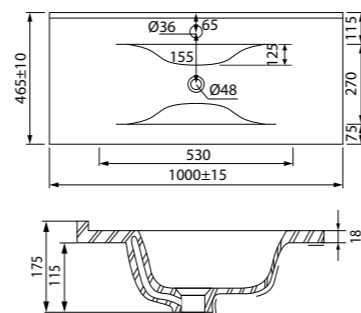

Custo

В коллекции мебели Custo сочетается лаконичный классический дизайн и элегантные формы. Серия будет органично смотреться и в классическом, и в современном интерьерах.

Состав коллекции:

Создайте гармоничный интерьер ванной комнаты:

НОВИНКА

НОВИНКА