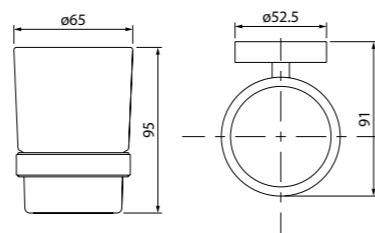

Мыльница SENSSG0i42