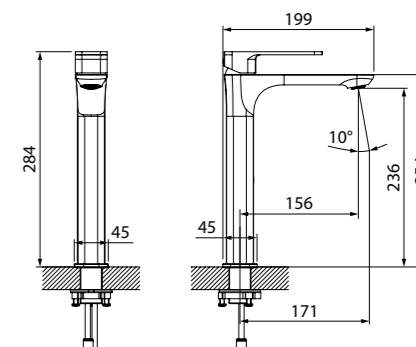

- Цвет покрытия: хром
- Силиконовый аэратор
- В комплекте: гибкая подводка, крепеж