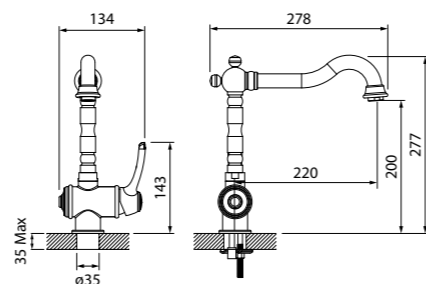

- Цвет покрытия: желтое золото
- Силиконовый аэратор
- Угол поворота излива: 360°
- В комплекте: гибкая подводка, крепеж