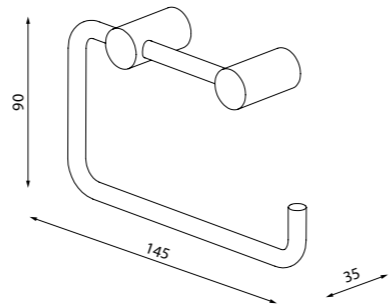

Petite

НОВАЯ
КОЛЛЕКЦИЯ

Коллекция функциональных аксессуаров для ванной Petite выделяется минималистичным дизайном и лаконичными формами, что делает ее универсальным украшением пространства любого современного санузла. Каждый предмет коллекции в трендовом графитовом цвете способен легко преобразить интерьер, сделать его законченным и ярким.

- Цвет: графит
- Материал: нержавеющая сталь
- В комплекте: 2 одинарных крючка и крепеж

- Цвет: графит
- Материал: нержавеющая сталь
- В комплекте: крепеж и шаблон для симметричного монтажа

- Цвет: корпус – графит, рабочая поверхность ерша – черная
- Материал: нержавеющая сталь
- Внутренняя колба из плотного черного ABS-пластика не впитывает запахи и легко моется

Petite

НОВАЯ
КОЛЛЕКЦИЯ

Коллекция функциональных аксессуаров для ванной Petite выделяется минималистичным дизайном и лаконичными формами, что делает ее универсальным украшением пространства любого современного санузла. Каждый предмет коллекции в модном сатиновом цвете способен легко преобразить интерьер, сделать его законченным и ярким.

- Цвет: сатин
- Материал: нержавеющая сталь
- В комплекте: 2 одинарных крючка и крепеж

- Цвет: сатин
- Материал: нержавеющая сталь
- В комплекте: крепеж и шаблон для симметричного монтажа

- Цвет: корпус – сатин, рабочая поверхность ерша – черная
- Материал: нержавеющая сталь
- Внутренняя колба из плотного черного ABS-пластика не впитывает запахи и легко моется