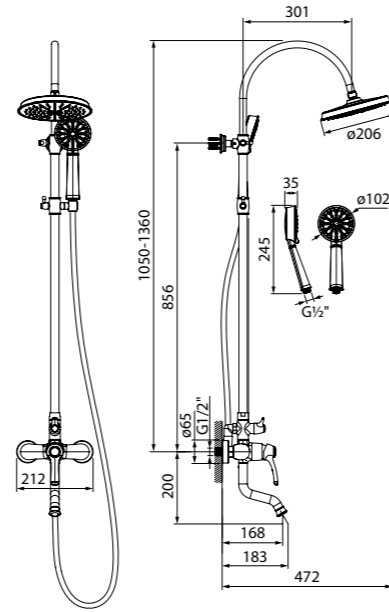

- Цвет покрытия: бронза
- Устойчивое к истиранию медно-никелевое покрытие
- Силиконовый аэратор
- 3-х режимный керамический дивертор
- В комплекте: верхняя лейка (1 режим, Ø206 мм, ABS-пластик); ручная лейка (3 режима, Ø100 мм, ABS-пластик); держатель для ручной лейки (ABS-пластик); шланг из ПВХ в оплетке из нержавеющей стали (1,5 м); штанга для душа из латуни