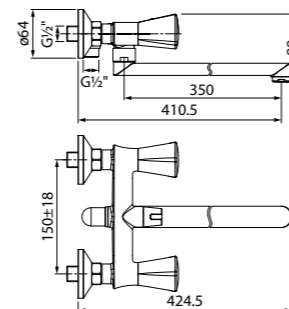

Смеситель для ванны с длинным изливом
BOUSBL2i10WA

- Цвет покрытия: хром
- Силиконовый аэратор
- Керамический дивертор
- Кран-буксы: керамические с углом поворота 180°
- В комплекте: эксцентрики с отражателями, комплект прокладок