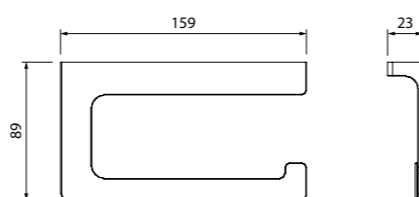

Slide

Коллекция аксессуаров Slide — новая эстетика, выходящая за рамки привычного. Четкие линии, лаконичный черный цвет и мягкое свечение матового стекла делают аксессуары коллекции особенно выразительными в интерьерах сдержанной цветовой гаммы.

- Цвет: черный матовый
- Материал: матовое стекло, сплав металлов
- В комплекте: крепеж

- Цвет: черный матовый
- Материал: матовое стекло, сплав металлов
- В комплекте: крепеж

- Цвет: черный матовый
- Материал: сплав металлов
- В комплекте: крепеж

- Цвет: корпус — черный матовый, рабочая поверхность ерша — черная
- Материал: матовое стекло, сплав металлов
- В комплекте: крепеж

- Цвет: черный матовый
- Материал: сплав металлов
- В комплекте: крепеж

- Цвет: черный матовый
- Материал: нержавеющая сталь
- В комплекте: крепеж

- Цвет: черный матовый
- Материал: сплав металлов
- В комплекте: крепеж

- Цвет: черный матовый
- Материал: нержавеющая сталь, сплав металлов
- В комплекте: крепеж