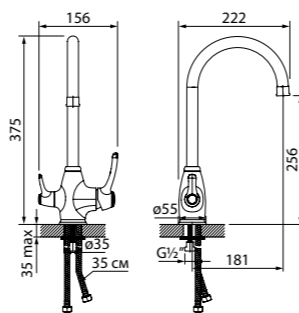

- Цвет покрытия: хром
- Двухканальный пластиковый аэратор
- В комплекте: гибкая подводка, крепеж