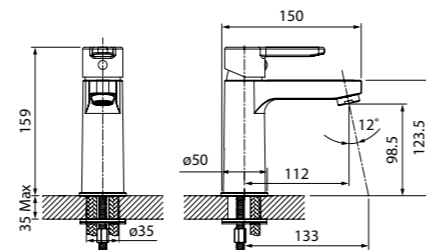

ХИТ
ПРОДАЖ

- Цвет покрытия: хром
- Силиконовый аэратор
- В комплекте: гибкая подводка, крепеж