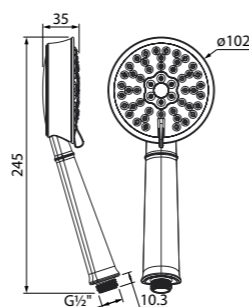

- Цвет: корпус – бронза, лицевая часть – серая, темно-серые форсунки
- Материал: лейка из ABS-пластика, форсунки из эластичного TRP
- Размер: Ø102 мм
- Рычажное переключение режимов
- 3 режима (Rain, Massage, Rain&Massage)