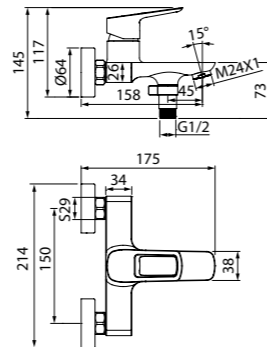

- Цвет покрытия: хром
- Силиконовый аэратор
- Дивертор: поворотный керамический
- В комплекте: эксцентрики с отражателями, крепеж