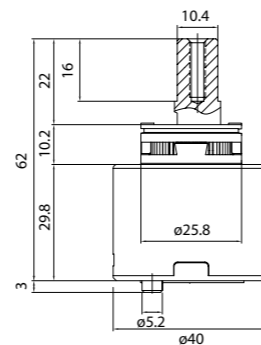

- Диаметр картриджа: 40 мм
- Функция EcoStop и функция EcoControl