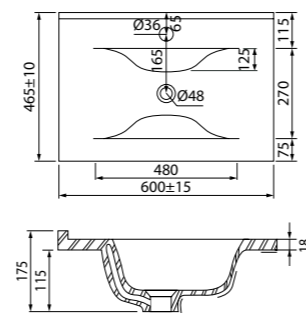

Зеркало 800 мм, CLO8000i98

LED-подсветка

Зеркало 1000 мм, CLO1000i98

Термообогрев

Умывальник мебельный 600 мм
0136000i28

Подходит для CLO60W0i95

Умывальник мебельный 800 мм
0138000i28

Подходит для CLO80W0i95