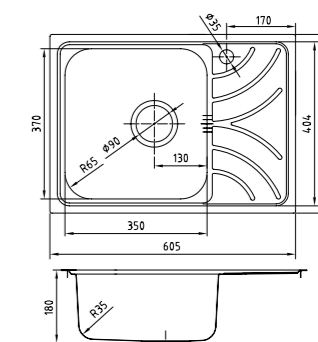

- Размер мойки: 605x440 мм
- Толщина стали: 0,8 мм
- Перелив на чаше
- Глубина чаши: 180 мм
- Отверстие под смеситель
- Уплотнительная прокладка и комплект креплений
- Для шкафа шириной от 45 см

Артикул	Поверхность	Чаша слева	Чаша справа
ARR60PLI77	Полированная	•	
ARR60PRI77			•
ARR60SLI77	Шелк	•	
ARR60SRI77			•