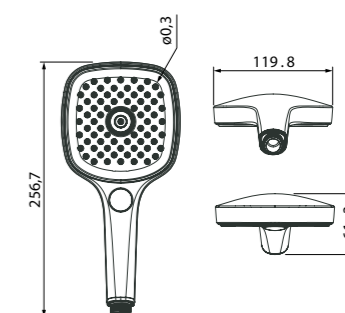

НОВИНКА

- Цвет: корпус – хром, лицевая часть – темно-серая, серые форсунки
- Материал: лейка из ABS-пластика, силиконовые форсунки
- Инновационные силиконовые форсунки с технологией очищения Cyclone
- Размер: Ø120 мм
- 3 режима: Rain, Massage, Rain&Massage, кнопочное переключение режимов
- Инновационные силиконовые форсунки с технологией очищения Cyclone