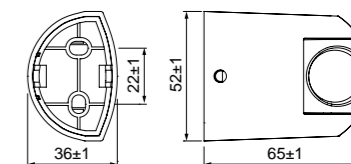

Держатели для леек

- Цвет: хром
- Материал: ABS-пластик
- 2 положения лейки
- В комплекте: крепления

- Цвет: черный матовый
- Материал: ABS-пластик
- 2 фиксированных положения лейки
- В комплекте: крепления

НОВИНКА

- Цвет: бронза
- Материал: ABS-пластик
- Функция: регулировка наклона
- 2 фиксированных положения лейки
- В комплекте: крепления

- Цвет: хром
- Материал: ABS-пластик
- Функция: регулировка наклона
- 3 фиксированных положения
- В комплекте: крепления

ХИТ ПРОДАЖ

- Цвет: хром
- Материал: ABS-пластик
- Функция: регулировка наклона
- В комплекте: крепления

- Цвет: хром
- Материал: ABS-пластик
- Функция: регулировка наклона
- В комплекте: крепления

- Цвет: хром
- Материал: ABS-пластик
- Функция: регулировка наклона
- В комплекте: крепления

- Цвет: хром
- Материал: ABS-пластик
- Функция: регулировка наклона
- В комплекте: крепления