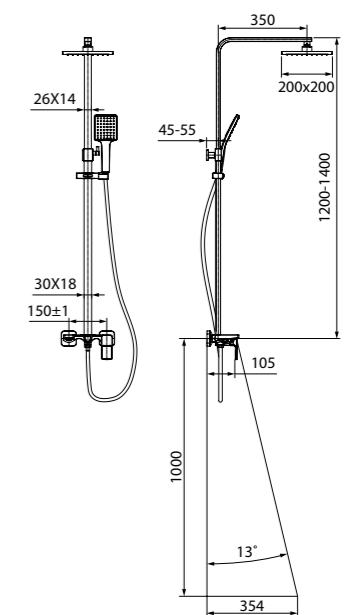

- Цвет покрытия: черный матовый
- Силиконовый аэратор
- В комплекте: верхняя лейка (1 режим, 200x200 мм, ABS-пластик); ручная лейка (1 режим, 95x110 мм, ABS-пластик); держатель для ручной лейки (ABS-пластик); 3-х режимный керамический дивертор; шланг из ПВХ 1,5 м; штанга для душа из нержавеющей стали с возможностью регулировки по высоте