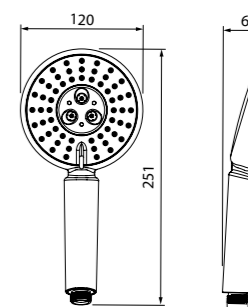

- Цвет: корпус – хром, лицевая часть – серая, темно-серые форсунки
- Материал: лейка из ABS-пластика, форсунки из эластичного TRP
- Размер: Ø120 мм
- 3 режима (Rain, AirSpin, Rain&AirSpin)