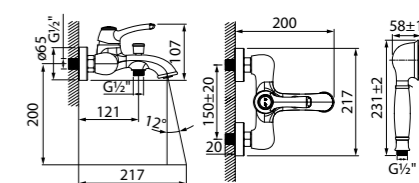

- Цвет покрытия: бронза
- Устойчивое к истиранию медно-никелевое покрытие
- Силиконовый аэратор
- Дивертор: вытяжной
- В комплекте: ручная лейка из ABS-пластика в цвете желтое золото (3 режима), душевой шланг 1,5 м из ПВХ в оплетке из нержавеющей стали в бронзовом цвете, настенный держатель для лейки из ABS-пластика, эксцентрики, отражатели