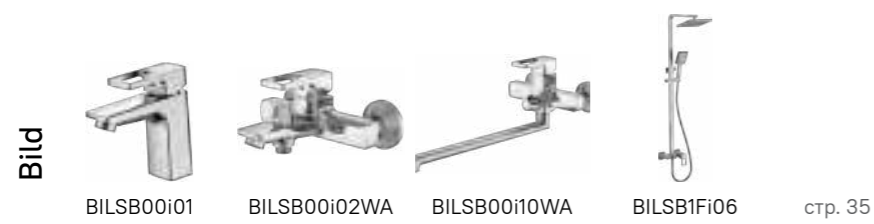

Полотенцесушитель регулируемый Edifice
EDISBR0i49
стр. 343

Смеситель для ванны Slide
SLISB00i02WA
стр. 66

Смесители с термостатом

Однозахватные смесители

Cloud

CLOSB00i06

CLOSB00i05

стр. 59