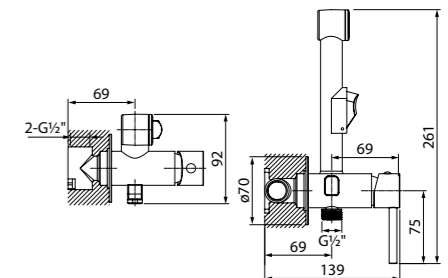

ХИТ ПРОДАЖ

- Цвет покрытия: хром
- Крючок для полотенца
- Однозахватный
- Без дивертора
- В комплекте: шланг из ПВХ в оплетке из нержавеющей стали 1.2 м, гигиеническая лейка из ABS-пластика