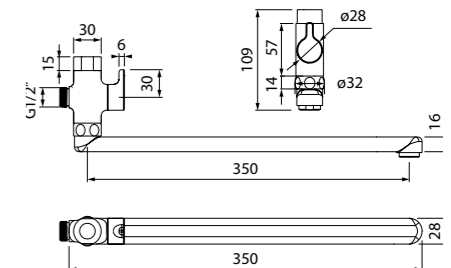

- Аэратор: пластиковый со специальной сеткой для снижения шума
- Дивертор: керамический
- Длина излива: 350 мм