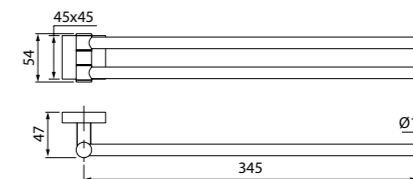

- Цвет: хром
- Материал: латунь
- В комплекте: крепеж

- Цвет: хром
- Материал: латунь
- В комплекте: крепеж

- Цвет: корпус – хром, рабочая поверхность ерша – черная
- Материал: матовое стекло, латунь
- В комплекте: крепеж

- Цвет: хром
- Материал: латунь
- В комплекте: крепеж

- Цвет: хром
- Материал: латунь
- В комплекте: крепеж

- Цвет: хром
- Материал: латунь
- В комплекте: крепеж

Создайте гармоничный интерьер ванной комнаты: