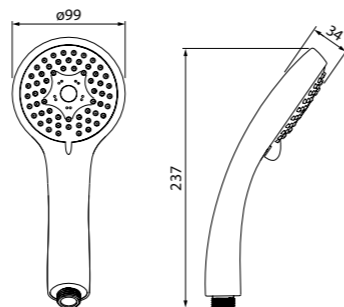

- Цвет: корпус – хром, лицевая часть и форсунки – серые
- Материал: лейка из ABS-пластика, форсунки из эластичного TRP
- Размер: Ø99 мм
- 3 режима: Rain, Massage, Rain&Massage