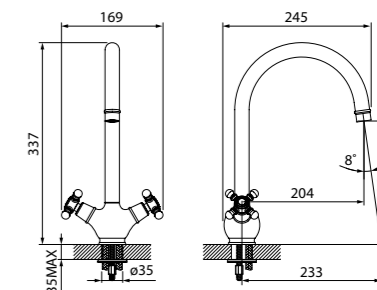

- Цвет покрытия: хром
- Силиконовый аэратор
- Кран-буксы: керамические с углом поворота 180°
- Угол поворота излива: 360°
- В комплекте: гибкая подводка, крепеж