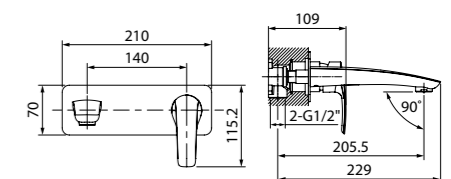

- Цвет покрытия: сатин
- Длина излива: 163 мм
- Силиконовый аэратор
- Без дивертора
- В комплекте: корпус смесителя, излив, ручка, декоративная накладка смесителя