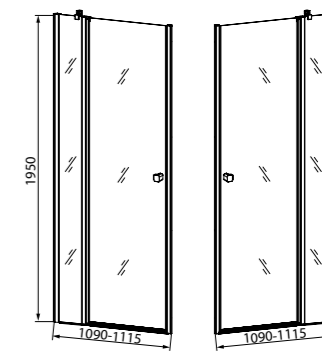

- Цвет: хром
- Регулируемый размер 1090-1115x1950 мм позволяет нивелировать неровность стен до 25 мм
- Глянцевый алюминиевый профиль
- Прозрачное закаленное стекло толщиной 6 мм
- Удобная ручка из сплава металлов