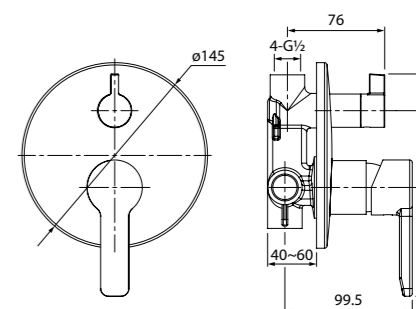

- Цвет покрытия: хром
- Керамический дивертор на 2 положения
- В комплекте: крепеж