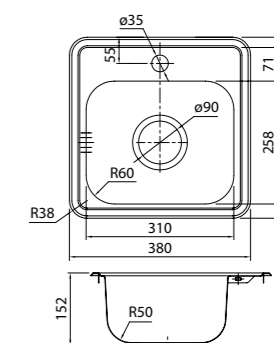

- Размер мойки: 380x380 мм
- Толщина стали: 0,8 мм
- Перелив на чаше
- Глубина чаши: 152 мм
- Отверстие под смеситель
- Уплотнительная прокладка и комплект креплений
- Для шкафа шириной от 40 см

Артикул	Поверхность
STR38P0i77	Полированная
STR38S0i77	Шелк