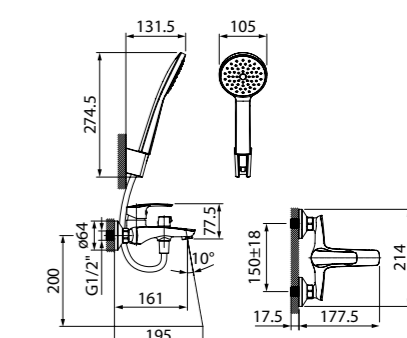

Создайте гармоничный интерьер ванной комнаты:

Душевая зона Ray
стр. 260, 280

Выпуск для умывальника Slide
стр. 355