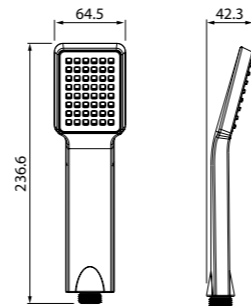

- Цвет: корпус – хром, лицевая часть и форсунки – серые
- Материал: лейка из ABS-пластика, форсунки из эластичного TRP
- Размер: 64,5 x 237 мм
- 1 режим: Rain