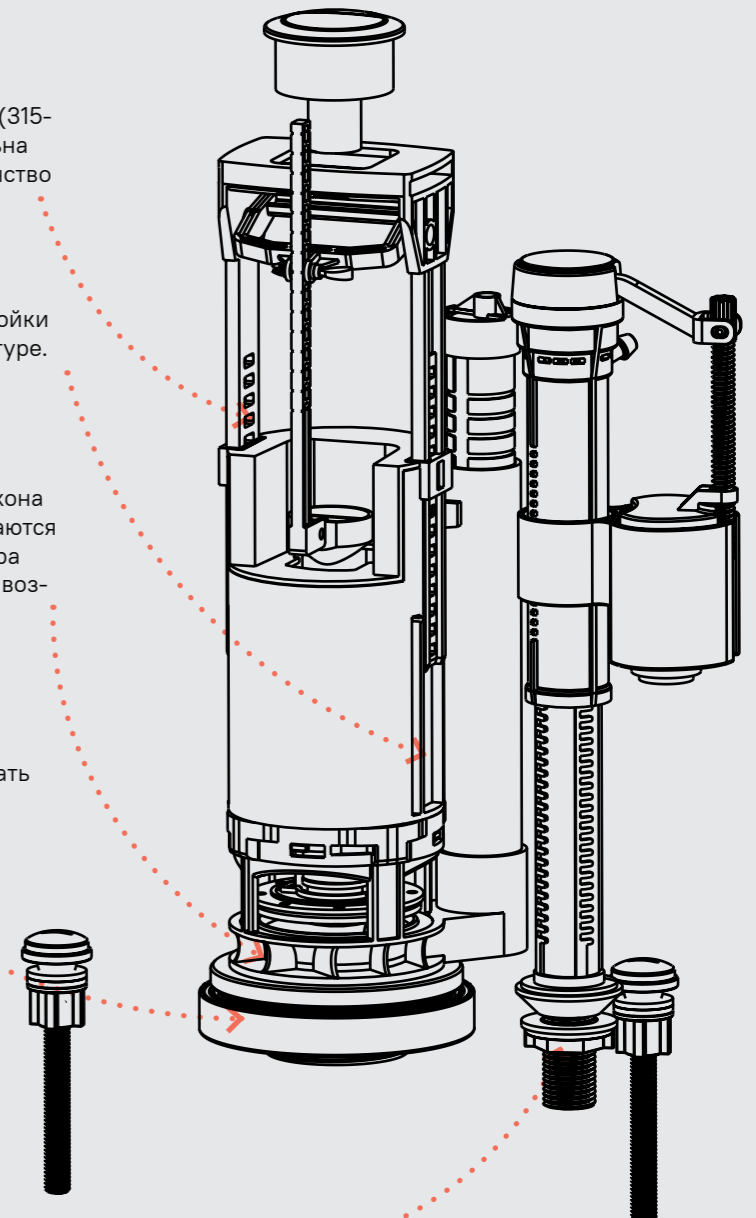

Надежная и понятная арматура

ПОДХОДИТ КО ВСЕМ УНИТАЗАМ

Благодаря раздвижной конструкции (315-420 мм) арматура IDDIS® универсальна и может быть установлена в большинство современных унитазов.

НАСТРОЙКА РАСХОДА ВОДЫ

Возможность индивидуальной настройки расхода воды в двухуровневой арматуре.

ПОЛНАЯ ЗАЩИТА ОТ ПРОТЕЧЕК

Соединительные прокладки из силикона не теряют эластичности и не рассыхаются со временем. Это значит, что арматура IDDIS® прослужит дольше, исключив возможные протечки.

ЛЕГКАЯ УСТАНОВКА

Продуманная конструкция арматуры позволяет установить и отрегулировать ее без инструментов.

БЕСШУМНЫЙ НАБОР ВОДЫ

Вода в унитаз набирается совершенно бесшумно за счет нижнего подвода воды и специальной конструкции впускного клапана.

ФИЛЬТР В КОМПЛЕКТЕ

Гарантия длительной и бесперебойной работы арматуры благодаря фильтру-вставке во впускном клапане.

НАДЕЖНАЯ АРМАТУРА

Износостойкая арматура IDDIS® рассчитана на 150 тысяч циклов работы (более 25 лет службы в семье из трех человек).

ЭКОНОМИЯ ВОДЫ ПРИ СМЫВЕ

Возможность использования полного и частичного смыва в двухуровневой арматуре и системы «Стоп» в одноуровневой позволяет существенно сократить расход воды без ущерба комфорту. Расходы на коммунальные платежи снижаются.

7 ЛЕТ ГАРАНТИЯ

Мы даем гарантию на арматуру IDDIS® 7 лет, чтобы вы были уверены в надежности и высоком качестве нашей продукции.