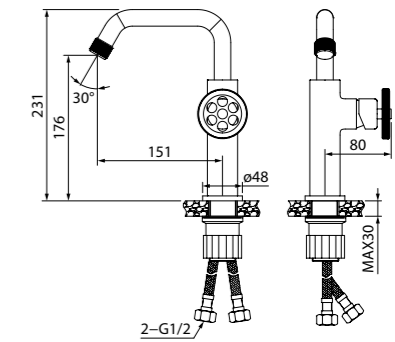

- Цвет покрытия: графит
- Дизайнерская ручка
- Силиконовый аэратор
- В комплекте: гибкая подводка, крепеж