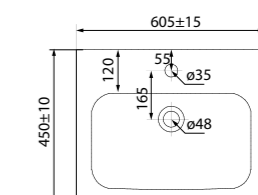

Создайте гармоничный интерьер ванной комнаты:

Смесители Sena
стр. 88

Аксессуары для душа Sena
стр. 282

Аксессуары для ванной комнаты Sena: стр. 337