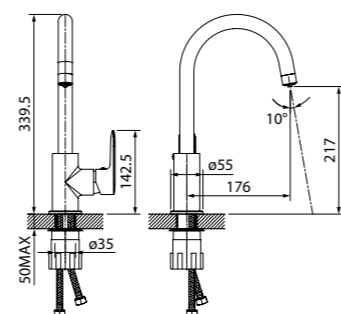

- Цвет покрытия: хром
- Пластиковый аэратор с каналом для фильтрованной воды
- В комплекте: гибкая подводка, крепеж