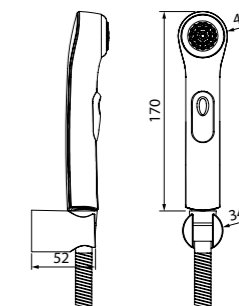

- Цвет: хром
- Материал: ABS-пластик
- Размер: Ø42 мм
- 1 режим (Rain)
- В комплекте: держатель для лейки, крепление, шланг ПВХ в оплетке из нержавеющей стали (1,5 м)