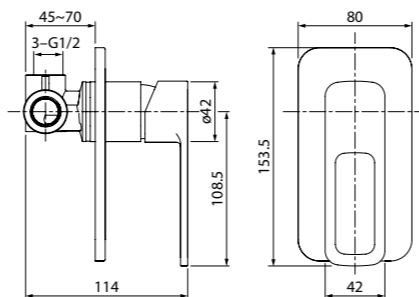

Встраиваемый смеситель с одним выходом SLISB00i66

НОВИНКА

- Цвет покрытия: хром
- Без дивертора
- В комплекте: крепеж