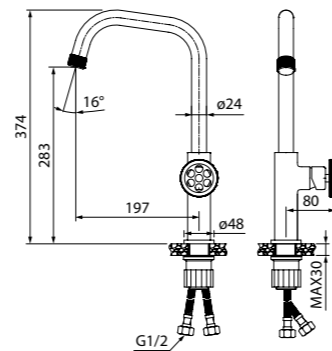

- Цвет покрытия: графит
- Дизайнерская ручка
- Силиконовый аэратор
- В комплекте: гибкая подводка, крепеж