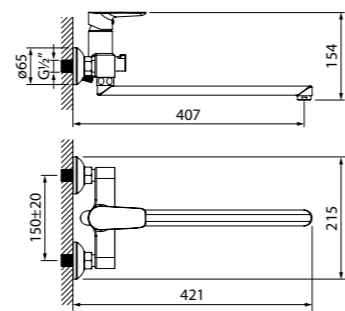

- Цвет покрытия: белый/хром
- Силиконовый аэратор
- Керамический дивертор
- Длина излива: 350 мм
- В комплекте: эксцентрики с отражателями, крепеж