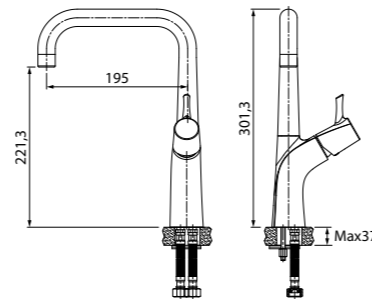

- Цвет покрытия: хром
- Силиконовый аэратор
- Угол поворота излива: 360°
- В комплекте: гибкая подводка, крепеж