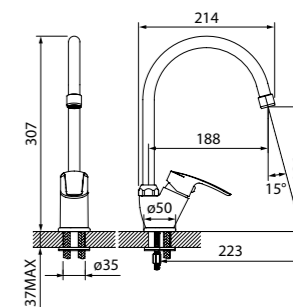

Ray

Коллекция смесителей Ray выделяется своей практичностью, органично сочетаясь с любыми вариантами дизайнерских решений. Тонкий баланс плавных линий и строгой формы изделия позволяет придать ему удивительно гармоничный и завершенный облик.

ХИТ ПРОДАЖ

- Цвет покрытия: хром
- Силиконовый аэратор
- Дивертор: керамический
- Длина излива: 420 мм
- В комплекте: эксцентрики с отражателями, комплект прокладок

НОВИНКА

- Цвет покрытия: хром
- Силиконовый аэратор
- В комплекте: гибкая подводка, крепеж

ХИТ ПРОДАЖ

- Цвет покрытия: хром
- Силиконовый аэратор
- В комплекте: гибкая подводка, крепеж

Создайте гармоничный интерьер ванной комнаты:

НОВИНКА

- Цвет покрытия: хром
- Длина излива: 163 мм
- Силиконовый аэратор
- Без дивертора
- В комплекте: корпус смесителя, излив, ручка, декоративная накладка смесителя

- Цвет покрытия: хром
- Силиконовый аэратор
- Дивертор: керамический
- В комплекте: эксцентрики с отражателями, комплект прокладок