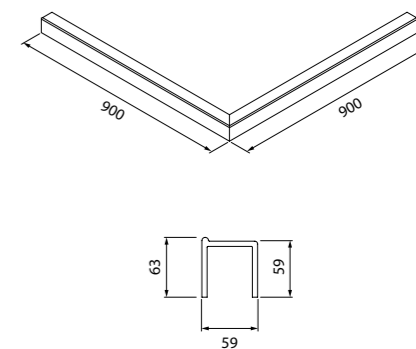

Декоративный профиль под душевое ограждение SLI5BS0i22

- Цвет: черный
- Материал: акрил
- Подходит к душевому ограждению Slide (арт. SLI6BS0i23)