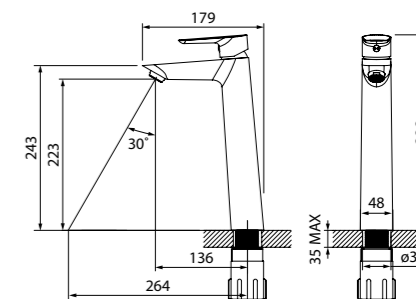

Смеситель для умывальника CLOSB00i01

ХИТ ПРОДАЖ

- Цвет покрытия: белый/хром
- Силиконовый аэратор
- В комплекте: гибкая подводка, крепеж

Смеситель для настольного умывальника CLOSB01i01

- Цвет покрытия: белый/хром
- Силиконовый аэратор
- В комплекте: гибкая подводка, комплект крепежа