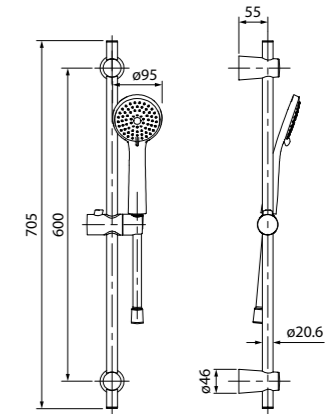

Душевой гарнитур Cuba CUB3F00i16

- Цвет: корпус – хром, лицевая часть и форсунки – серые
- Стойка из нержавеющей стали, Ø20,6 мм, высота 704 мм
- Лейка для душа из ABS-пластика (3 режима: Rain, Massage, Rain&Massage), Ø95 мм
- Поворотный керамический дивертор (2 режима: верхний душ/ручная лейка)
- Верхнее крепление регулируется по высоте
- Мыльница из ABS-пластика
- В комплекте: крепления к стене, держатель лейки, шланг из нержавеющей стали (1,5 м) с защитой от перекручивания