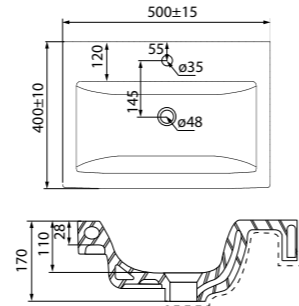

Создайте гармоничный интерьер ванной комнаты:

New Mirro

Мебель New Mirro сохраняет все функциональные достоинства предыдущей коллекции и становится еще совершеннее: белоснежный глянцевый фасад тумбы и минималистичный дизайн зеркала являются собой истинную элегантность 21 века.

Состав коллекции: