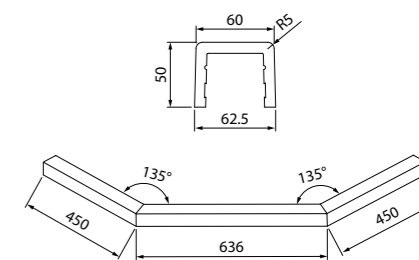

- Цвет: белый
- Материал: поливинилхлорид (ПВХ)
- Подходит к душевому ограждению Steel (арт. STE8SS9i23)