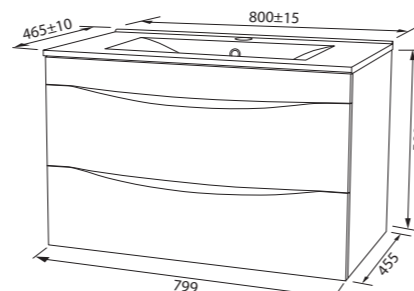

Зеркало 1000 мм

Тумба подвесная 600 мм
CLO60W0i95K (с умывальником)
CLO60W0i95 (без умывальника)

Перекатной организатор

Тумба подвесная 800 мм
CLO80W0i95K (с умывальником)
CLO80W0i95 (без умывальника)

Плоский керамический умывальник