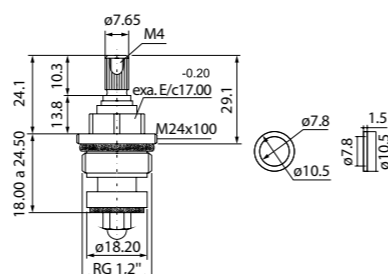

Кран-буксы

- Диаметр кран-буксы: 24 мм
- Максимальное давление: 12 бар
- Максимальная температура: 75 °C
- Пропускная способность воды: 23,3 л/мин. (при рабочем давлении в 3 бар)
- 20 зубьев

- Тип: конвекционная