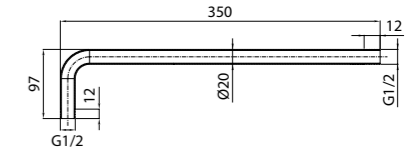

- Цвет: черный матовый
- Материал: латунь
- Размер: длина 350 мм, Ø20 мм