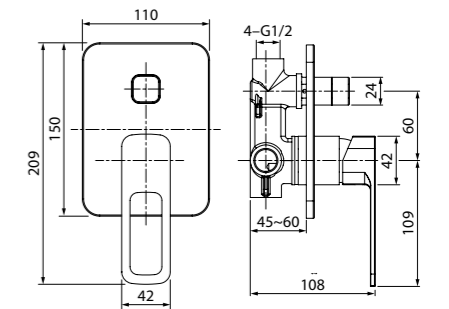

- Цвет покрытия: хром
- Керамический дивертор на 2 положения
- Однозахватный
- В комплекте: крепеж