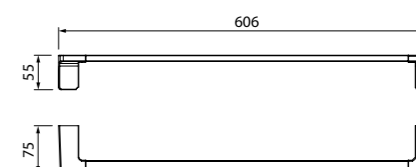

- Цвет: черный матовый
- Материал: нержавеющая сталь, сплав металлов
- В комплекте: крепеж