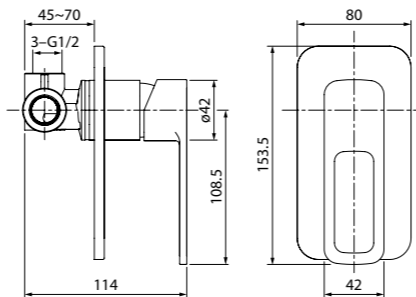

- Цвет покрытия: черный матовый
- Силиконовый аэратор
- В комплекте: гибкая подводка, крепеж

Встраиваемый смеситель с одним выходом SLIBL00i66

НОВИНКА

- Цвет покрытия: черный матовый
- Без дивертора
- В комплекте: крепеж