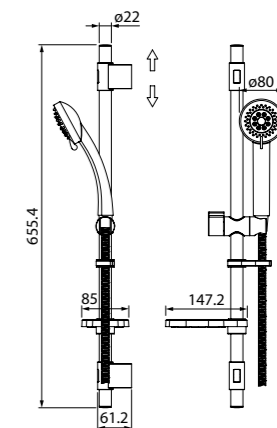

- Цвет: корпус – хром, лицевая часть – серая, форсунки – светло-серые
- Стойка из нержавеющей стали, Ø22 мм, высота 656 мм
- Лейка для душа: ABS-пластик, (3 режима: Rain, Massage, Rain&Massage, Mist), Ø80 мм
- Верхнее крепление регулируется по высоте
- Мыльница из ABS-пластика
- В комплекте: крепления, кольцо для фиксации шланга, усиленный шланг из нержавеющей стали (1,5 м) с защитой от перекручивания