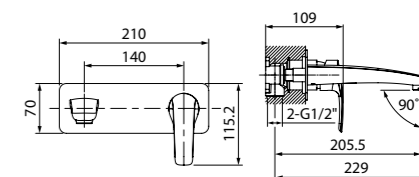

Смеситель для умывальника RAYWT00i01

- Цвет покрытия: белый матовый
- Силиконовый аэратор
- В комплекте: гибкая подводка, крепеж

Встраиваемый смеситель для умывальника RAYWT00i65

- Цвет покрытия: белый матовый
- Длина излива: 163 мм
- Силиконовый аэратор
- Без дивертора
- В комплекте: корпус смесителя, излив, ручка, декоративная накладка смесителя