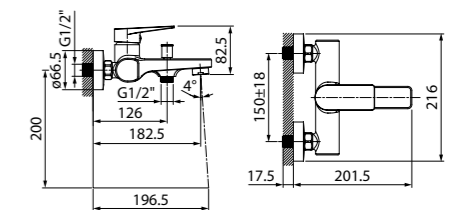

- Цвет покрытия: хром
- Пластиковый аэратор
- Дивертор: вытяжной
- В комплекте: эксцентрики с отражателями, крепеж