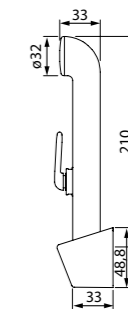

- Цвет: хром
- Материал: ABS-пластик
- Размер: Ø32 мм
- 1 режим (Rain)
- В комплекте: держатель для лейки, крепление, шланг ПВХ в оплетке из нержавеющей стали 1,5 м