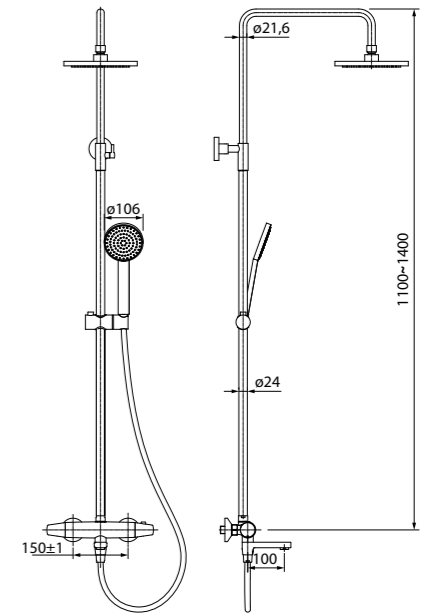

- Цвет покрытия: хром
- Экономичный смесителем с термостатом и скрытым в изливе поворотным керамическим дивертором для переключения воды на ручную и верхнюю душевые лейки
- Силиконовый аэратор
- В комплекте: душевая стойка с регулировкой по высоте; верхняя лейка (194 мм); лейка (1 режим: Rain, Ø85 мм); душевой шланг из ПВХ в оплетке из нержавеющей стали (1,5 м); эксцентрики; отражатели; комплект крепежа