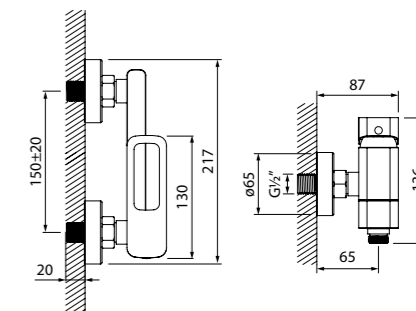

- Цвет покрытия: черный матовый/розовое золото
- Скрытый керамический дивертор интегрирован в поворотный излив
- Пластиковый рассекатель
- В комплекте: эксцентрики с отражателями, крепеж, душевой шланг 1,5 м из ПВХ, ручная лейка из ABS-пластика, настенный держатель из ABS-пластика – в тон смесителя