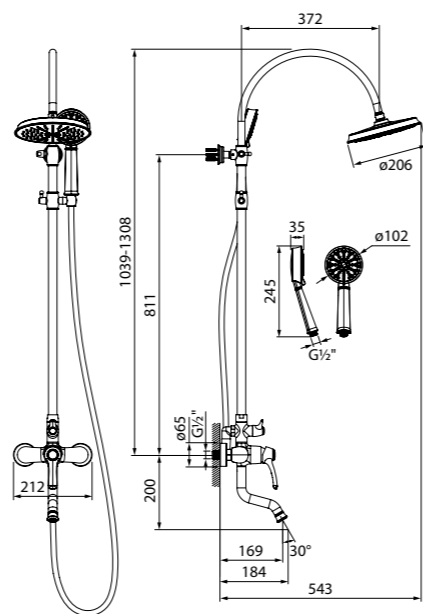

- Цвет покрытия: хром
- Силиконовый аэратор
- Керамический дивертор
- В комплекте: лейка (1 режим: Rain), душевой шланг 1,5 м, настенный держатель для лейки, эксцентрики, отражатели

- Цвет покрытия: хром
- Силиконовый аэратор
- Ручка двигается только на себя, что позволит установить смеситель близко к стене
- Угол поворота излива: 360°
- В комплекте: гибкая подводка, крепеж

- Цвет покрытия: хром
- Двухканальный пластиковый аэратор
- В комплекте: гибкая подводка, крепеж

Oldie

Коллекция смесителей Oldie в бронзовом варианте сочетает яркие элементы стиля ретро. Запоминающийся внешний вид и продуманная эргономика отличает смесители Oldie, которые безупречно подходят для интерьеров в классическом и ретро-стиле.

- Цвет покрытия: бронза
- Устойчивое к истиранию медно-никелевое покрытие
- Силиконовый аэратор
- В комплекте: гибкая подводка, крепеж

- Цвет покрытия: бронза
- Устойчивое к истиранию медно-никелевое покрытие
- Силиконовый аэратор
- Дивертор: вытяжной
- В комплекте: ручная лейка из ABS-пластика в цвете желтое золото (3 режима), душевой шланг 1,5 м из ПВХ в оплетке из нержавеющей стали в бронзовом цвете, настенный держатель для лейки из ABS-пластика, эксцентрики, отражатели

- Цвет покрытия: бронза
- Устойчивое к истиранию медно-никелевое покрытие
- Керамический дивертор
- Силиконовый аэратор
- В комплекте: шланг из ПВХ в оплетке из нержавеющей стали 2 м в цвете бронза, лейка для душа (3 режима), эксцентрики.