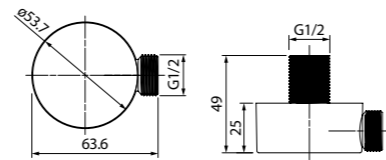

- Цвет: хром
- Материал: латунь
- Хромоникелевое покрытие