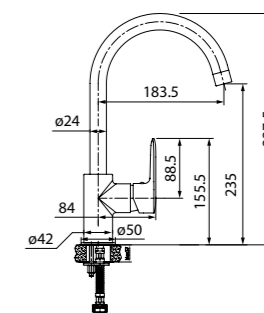

- Цвет покрытия: белый матовый
- Силиконовый аэратор
- В комплекте: гибкая подводка, крепеж

НОВИНКА

Смеситель для кухни
CU2LBJ0i05

- Цвет покрытия: состаренная латунь
- Силиконовый аэратор
- В комплекте: гибкая подводка, крепеж