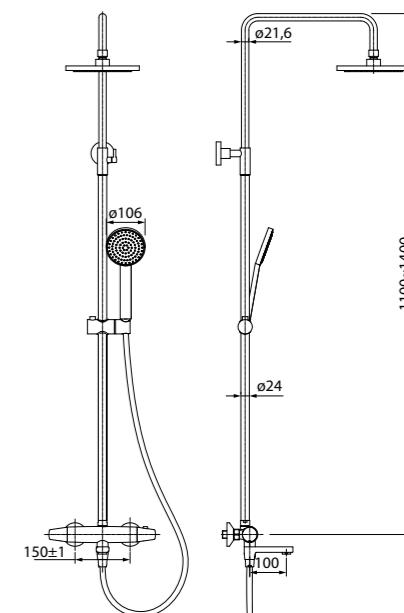

- Цвет покрытия: хром
- Силиконовый аэратор
- Дивертор: керамический, интегрированный в излив
- В комплекте: душевая стойка с регулировкой по высоте; верхняя лейка (200 мм); лейка (1 режим: Rain, Ø85 мм); душевой шланг из ПВХ в оплетке из нержавеющей стали; эксцентрики; отражатели; комплект крепежа