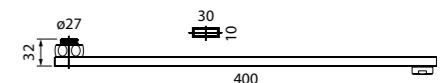

- Аэратор: пластиковый со специальной сеткой для снижения шума
- Длина излива: 400 мм