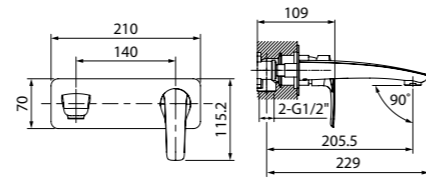

- Цвет покрытия: белый матовый
- Длина излива: 163 мм
- Силиконовый аэратор
- Без дивертора
- В комплекте: корпус смесителя, излив, ручка, декоративная накладка смесителя