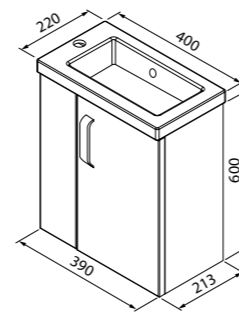

Torr

ХИТ
ПРОДАЖ

Коллекция Torr специально разработана для маленьких санузлов, где используется смеситель с гигиеническим душем: в боковой части тумбы размещено кольцо для выхода шланга, держатель гигиенической лейки может располагаться на самой боковой панели тумбы или на стене рядом.

Зеркало 400 мм, TOR4000i98

Термообогрев – зеркало не запотевает

Умывальник мебельный 400 мм
0014000U28

Подходит для TOR40W1i95 и TOR40WRi95

Состав коллекции:

Тумба подвесная
полки слева
400 мм

Тумба подвесная
полки справа
400 мм

Зеркало
400 мм

Тумба подвесная, полки слева, 400 мм
TOR40W1i95K (с умывальником)
TOR40W1i95 (без умывальника)

Открытые полки

Тумба подвесная, полки справа, 400 мм
TOR40WRi95K (с умывальником)
TOR40WRi95 (без умывальника)

Кольцо для гигиенической лейки

Создайте гармоничный интерьер ванной комнаты:

Смесители Torr
стр. 95

Аксессуары для душа Torr
стр. 282

Унитаз-компакт безободковый Torr
стр. 220