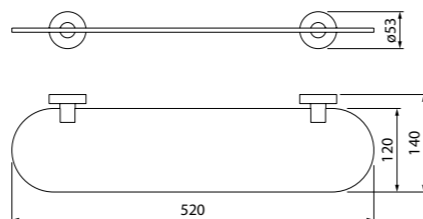

- Цвет: хром
- Материал: матовое стекло, сплав металлов
- В комплекте: крепеж