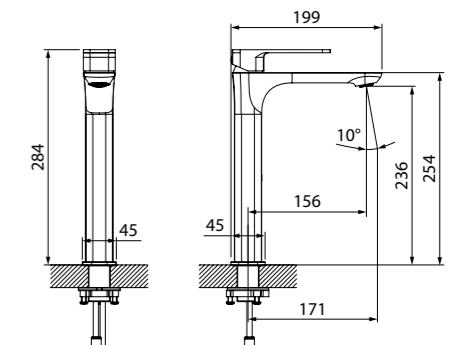

- Цвет покрытия: белый матовый
- Силиконовый аэратор
- В комплекте: гибкая подводка, крепеж