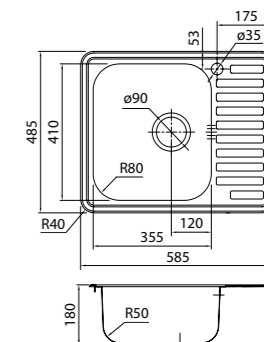

- Размер мойки: 585x485 мм
- Толщина стали: 0,8 мм
- Перелив на чаше
- Глубина чаши: 180 мм
- Отверстие под смеситель
- Уплотнительная прокладка и комплект креплений
- Для шкафа шириной от 45 см

Артикул	Поверхность	Чаша слева	Чаша справа
STR58PLi77	Полированная	•	
STR58PRi77			•
STR58SLi77	Шелк	•	
STR58SRi77			•