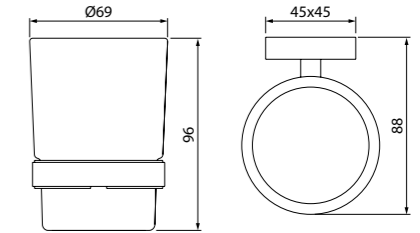

- Цвет: хром
- Материал: матовое стекло, латунь
- В комплекте: крепеж