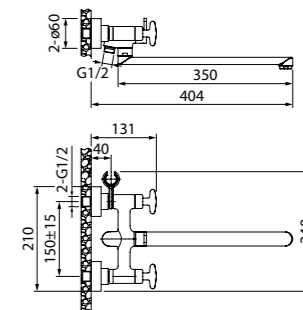

Смеситель для ванны с длинным изливом ACRSBL2i10WA

- Цвет покрытия: хром
- Кран-буксы: керамические с углом поворота 180°
- Силиконовый аэратор
- Длина излива: 350 мм

Смеситель для душа ACRSB00i03

- Цвет покрытия: хром
- Кран-буксы: керамические с углом поворота 180°
- Силиконовый аэратор