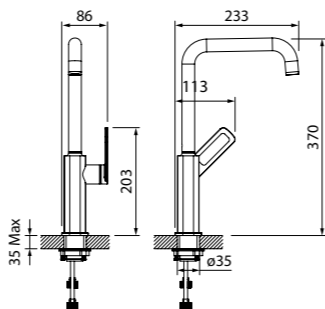

- Цвет покрытия: черный матовый
- Ручка двигается только на себя, что позволит установить смеситель близко к стене
- Пластиковый аэратор
- Угол поворота излива: 360°
- В комплекте: гибкая подводка, крепеж