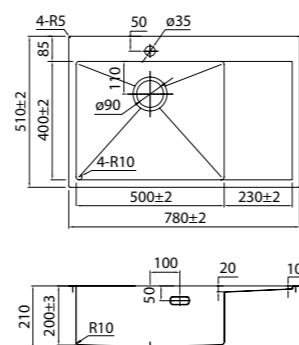

- Размер мойки: 780x510 мм
- Чаша слева
- Глубина чаши: 200 мм
- Поверхность: сатин
- Увеличенная толщина стали: 1,2 мм
- Отверстие под смеситель
- Антишумовое покрытие
- В комплекте: выпуск с трубкой перелива, плоский сифон, крепеж
- Для шкафа шириной от 55 см