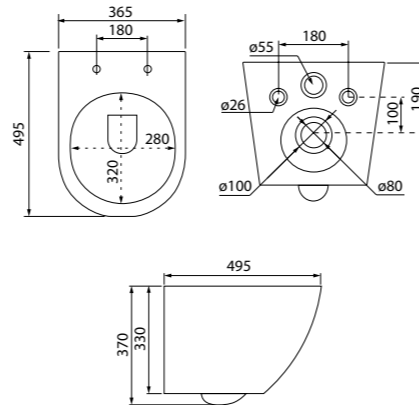

Унитаз подвесной безободковый BLARDSEi25

- Размер: 495x365x370 мм
- Тонкое сиденье из дюропласта
- Округлая форма чаши
- Выпуск: горизонтальный
- Подвод воды: боковой
- Полный омыв чаши
- Крышка и сиденье унитаза опускаются плавно и бесшумно
- На время уборки сиденье легко снимается с чаши и без труда устанавливается обратно
- Крепеж в комплекте