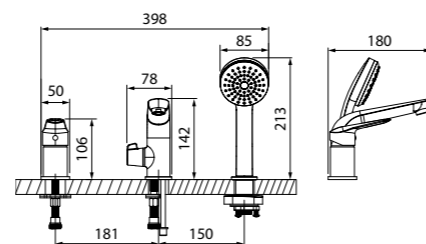

Смеситель для ванны
TORSB00i02WA

- Цвет покрытия: хром
- Силиконовый аэратор
- Дивертор: вытяжной фиксируемый
- В комплекте: эксцентрики
- с отражателями

Смеситель для ванны с длинным
изливом TORSBL2i10WA

- Цвет покрытия: хром
- Силиконовый аэратор
- Керамический дивертор
- Длина излива: 350 мм
- В комплекте: эксцентрики с отражателями

Смеситель для душа TORSB00i03

- Цвет покрытия: хром
- В комплекте: эксцентрики, отражатели

Смеситель на борт ванны
на 1 отверстие TORSB10i07

- Цвет покрытия: хром
- Силиконовый аэратор
- Керамический дивертор
- В комплекте: усиленный шланг из нержавеющей стали 1,5 м с защитой от перекручивания, лейка (1 режим: Rain, Ø85 мм), настенный держатель для лейки

Смеситель на борт ванны
на 3 отверстия TORSB30i07

- Цвет покрытия: хром
- Силиконовый аэратор
- Керамический дивертор
- В комплекте: усиленный шланг из нержавеющей стали 1,5 м с защитой от перекручивания, лейка (1 режим: Rain, Ø85 мм), настенный держатель для лейки

Смеситель термостатический
с верхним душем TORSBBT106

- Цвет покрытия: хром
- Экономичный смесителем с термостатом и скрытым в изливе поворотным керамическим дивертором для переключения воды на ручную и верхнюю душевые лейки
- Силиконовый аэратор
- В комплекте: душевая стойка с регулировкой по высоте; верхняя лейка (194 мм); лейка (1 режим: Rain, Ø85 мм); душевой шланг из ПВХ в оплетке из нержавеющей стали (1,5 м); эксцентрики; отражатели; комплект крепежа

ХИТ ПРОДАЖ

Смеситель для кухни
TORSBL0i05

- Цвет покрытия: хром
- Силиконовый аэратор
- Угол поворота излива: 360°
- В комплекте: гибкая подводка, крепеж, пластиковая проставка для надежной фиксации смесителя на мойке

Создайте гармоничный интерьер ванной комнаты: