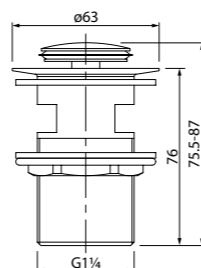

Сервисное обслуживание

Продукция торговой марки IDDIS® полностью соответствует всем техническим стандартам и санитарно-гигиеническим нормам, действующим на территории Российской Федерации. В подтверждение высокого уровня качества продукции наша компания выполняет гарантийные обязательства и осуществляет сервисное обслуживание на всей территории продаж.

ЕДИНЫЙ ТЕЛЕФОН СЛУЖБЫ СЕРВИСА:

8 (800) 234-77-67

Звонок по России бесплатный, с 9:30 до 18:00 по московскому времени

По этому телефону можно обратиться по вопросам:

- сервисного обслуживания;
- гарантийного обслуживания;
- информационной поддержки по продукции.

Единая служба сервиса осуществляет координацию всех обращений и поможет потребителю связаться с любым из сервисных центров на территории России.

Также вы можете оставить заявку на обслуживание на сайте сервисной службы: service.skl-co.ru/new. Для уточнения деталей оператор свяжется с вами по указанному телефону в рабочее время.

В течение всего гарантийного срока специалисты сервисных центров осуществляют **БЕСПЛАТНЫЙ** выезд к покупателям по гарантийным случаям в городах, где расположены сервисные центры. Если в городе, где находится потребитель, сервисный центр отсутствует, решение всех вопросов гарантийного обслуживания продукции осуществляется через магазин, где она была приобретена.

Сервисные центры действуют во многих городах Российской Федерации и странах СНГ:

РФ

г. Санкт-Петербург
г. Москва
г. Абакан
г. Анапа
г. Армавир
г. Барнаул
г. Белгород
г. Брянск
г. Великий Новгород
г. Владикавказ
г. Волгодонск
г. Воронеж
г. Геленджик
г. Екатеринбург
г. Иваново
г. Ижевск
г. Иркутск
г. Казань
г. Калуга
г. Камышин
г. Кисилевск
г. Комсомольск-На-Амуре
г. Кострома
г. Краснодар
г. Красноярск
г. Магнитогорск
г. Находка
г. Нижневартовск
г. Нижний Новгород
г. Нижний Тагил
г. Новосибирск
г. Новороссийск
г. Орёл
г. Омск
г. Прокопьевск
г. Пятигорск

СНГ

г. Минск (р. Беларусь)
г. Актобе (Казахстан)
г. Алма-Ата (Казахстан)
г. Караганда (Казахстан)
г. Костанай (Казахстан)
г. Нур-Султан (Казахстан)
г. Термиртау (Казахстан)

Сеть сервисных центров постоянно расширяется. Дополнительный список сервисных центров в других городах вы можете найти на сайте service.skl-co.ru.