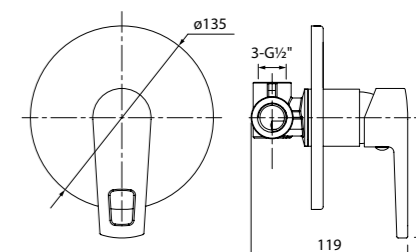

Встраиваемый смеситель с двумя выходами SLIBL00i67

- Цвет покрытия: черный матовый
- Керамический дивертор на 2 положения
- Однозахватный
- В комплекте: крепеж

Создайте гармоничный интерьер ванной комнаты:

Runo

Коллекцию встраиваемых смесителей Runo отличает современный дизайн, в котором продумана каждая деталь, — так ручка смесителя оборудована отверстием, что делает ее еще более удобной для захвата.

Встраиваемый смеситель с одним выходом RUNSB00i66

- Цвет покрытия: хром
- Без дивертора
- Однозахватный
- В комплекте: крепеж

Встраиваемый смеситель с дивертором и двумя выходами RUNSB00i67

- Цвет покрытия: хром
- Керамический дивертор на 2 положения
- Однозахватный
- В комплекте: крепеж

Создайте гармоничный интерьер ванной комнаты: