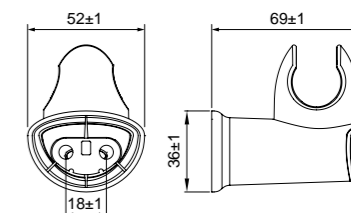

- Цвет: хром
- Материал: ABS-пластик
- Функция: регулировка наклона
- В комплекте: крепления