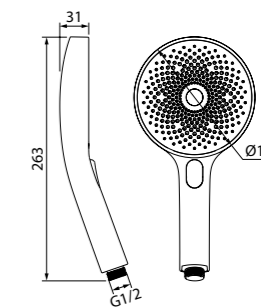

- Цвет: корпус и лицевая часть – черный матовый, белые форсунки
- Материал: лейка из ABS-пластика, силиконовые форсунки
- Размер: Ø131 мм
- 3 режима лейки (Relax: 150 форсунок, 174 форсунки и 350 форсунок), кнопочное переключение режимов
- Оригинальный дизайн форсунок