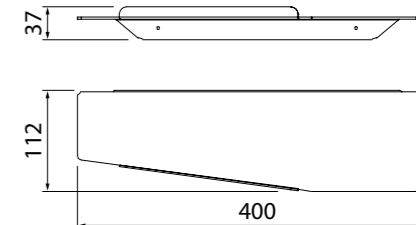

Slide

Коллекция аксессуаров Slide — новая эстетика, выходящая за рамки привычного. Четкие линии, лаконичный черный цвет и мягкое свечение матового стекла делают аксессуары коллекции особенно выразительными в интерьерах сдержанной цветовой гаммы.

- Цвет: черный матовый
- Материал: матовое стекло, сплав металлов
- В комплекте: крепеж

- Цвет: черный матовый
- Материал: матовое стекло, сплав металлов
- В комплекте: крепеж

- Цвет: черный матовый
- Материал: сплав металлов
- В комплекте: крепеж

- Цвет: корпус — черный матовый, рабочая поверхность ерша — черная
- Материал: матовое стекло, сплав металлов
- В комплекте: крепеж

- Цвет: черный матовый
- Материал: сплав металлов
- В комплекте: крепеж

- Цвет: черный матовый
- Материал: нержавеющая сталь
- В комплекте: крепеж

- Цвет: черный матовый
- Материал: сплав металлов
- В комплекте: крепеж

- Цвет: черный матовый
- Материал: нержавеющая сталь, сплав металлов
- В комплекте: крепеж