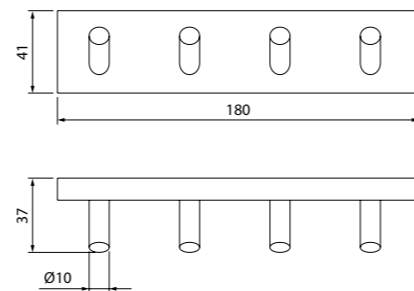

Мыльница EDIMBG0i42