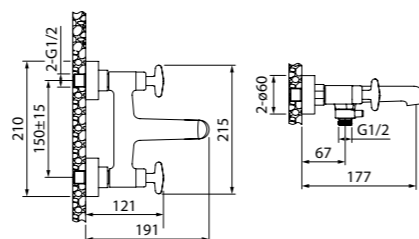

Встраиваемый смеситель для умывальника ACRSB00i65

- Цвет покрытия: хром
- Кран-буксы: керамические с углом поворота 180°
- Длина излива: 228 мм
- Силиконовый аэратор

Смеситель для ванны ACRSB02i02WA

- Цвет покрытия: хром
- Керамический дивертор
- Кран-буксы: керамические с углом поворота 180°
- Силиконовый аэратор