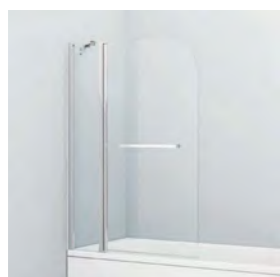

Шторка на ванну 1000x1400 мм
RAY6CS0i90