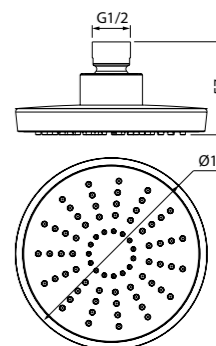

- Цвет: корпус и лицевая часть – хром, темно-серые форсунки
- Материал: нержавеющая сталь (тонкая), форсунки из мягкого TRP
- Размер: Ø300 мм

НОВИНКА

- Цвет: корпус – хром, лицевая часть – серая, темно-серые форсунки
- Материал: лейка из ABS-пластика, форсунки из мягкого TRP
- Размер: Ø 96 мм
- Шарнирное крепление
- Большое количество форсунок с микроотверстиями создает мягкий широкий поток воды
- Насадка подойдет к любому компактному кронштейну для лейки, например, к кронштейну IDDIS® (арт. 001MINSi61)

- Цвет: корпус и лицевая часть – хром, темно-серые форсунки
- Материал: нержавеющая сталь (тонкая), форсунки из мягкого TRP
- Размер: 200x200 мм

НОВИНКА

- Цвет: корпус – хром, лицевая часть – черный матовый, серые форсунки
- Материал: лейка из ABS-пластика, форсунки из мягкого TRP
- Размер: Ø 117 мм
- Шарнирное крепление
- Большое количество форсунок с микроотверстиями создает мягкий широкий поток воды
- Насадка подойдет к любому компактному кронштейну для лейки, например, к кронштейну IDDIS® (арт. 001MINSi61)

- Цвет: корпус и лицевая часть – хром, темно-серые форсунки
- Материал: нержавеющая сталь (тонкая), форсунки из мягкого TRP
- Размер: 300x300 мм

НОВИНКА

- Цвет: черный матовый
- Материал: латунь
- Размер: длина 69 мм, Ø 21 мм

- Цвет: корпус и лицевая часть – черный матовый, белые форсунки
- Материал: лейка из ABS-пластика, силиконовые форсунки
- Размер: Ø260 мм
- Оригинальный дизайн форсунок
- Большое количество форсунок с микроотверстиями создает мягкий широкий поток воды

- Цвет: хром
- Материал: латунь
- Хромоникелевое покрытие