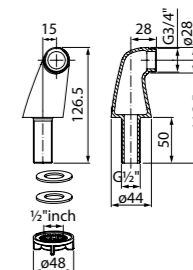

- Материал: латунь
- Увеличенное никель-хромовое покрытие
- Резьба 3/4" – подключение к смесителю, резьба 1/2" – подключение к системе водоснабжения