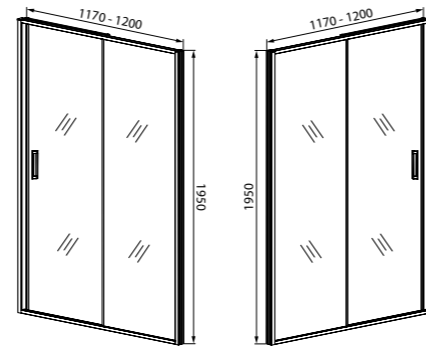

- Цвет: хром
- Регулируемый размер 1170-1200x1950 мм позволяет нивелировать неровность стен до 30 мм
- Глянцевый алюминиевый профиль
- Прозрачное закаленное стекло толщиной 6 мм
- Удобная ручка из сплава металлов
- Подходит поддон арт. BIL5WS0i22