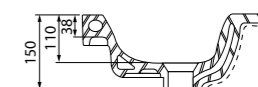

Умывальник мебельный 500 мм
0145000i28

Подходит для NSE50W1i95

Тумба напольная 600 мм
NSE60W2i95K (с умывальником)
NSE60W2i95 (без умывальника)

Хорошая вместительность при небольших габаритах

Умывальник мебельный 600 мм
0146000i28