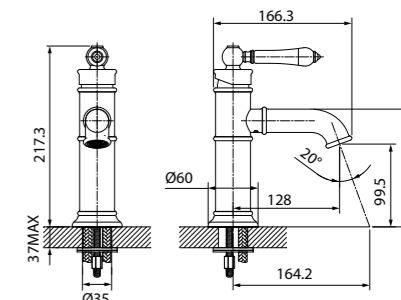

Особое преимущество:

Ручка природной формы напоминает обточенный водой камень, очень удобно ложится в ладонь и позволяет управлять потоком воды комфортно и с максимально высокой точностью.

Создайте гармоничный интерьер ванной комнаты:

Унитаз подвесной безободковый Stone
стр. 224

Oxford

Изысканный английский стиль коллекции Oxford — это элегантность в каждой детали, функциональность и комфорт в использовании. Любой смеситель из этой коллекции станет ярким винтажным акцентом в любой ванной комнате. Его классическая форма и керамическая ручка создадут новую эстетику и добавят ежедневным сценариям шарм старой Англии.

ХИТ
ПРОДАЖ

- Цвет покрытия: хром
- Керамическая рукоятка
- Силиконовый аэратор
- В комплекте: гибкая подводка, крепеж

- Цвет покрытия: хром
- Керамическая рукоятка
- Силиконовый аэратор
- В комплекте: гибкая подводка, крепеж

- Цвет покрытия: хром
- Керамическая рукоятка
- Силиконовый аэратор
- Скрытый керамический дивертор интегрирован в поворотный излив
- В комплекте: ручная лейка из ABS-пластика (3 режима), душевой шланг из ПВХ в оплетке из нержавеющей стали 1,5 м, настенный держатель для лейки из ABS-пластика, эксцентрики, отражатели