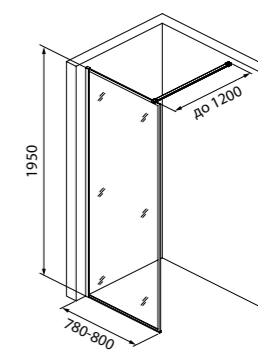

- Цвет: хром
- Регулируемый размер 780-800x1950 мм позволяет нивелировать неровность стен до 20 мм
- Алюминиевый профиль
- Прозрачное закаленное стекло толщиной 8 мм