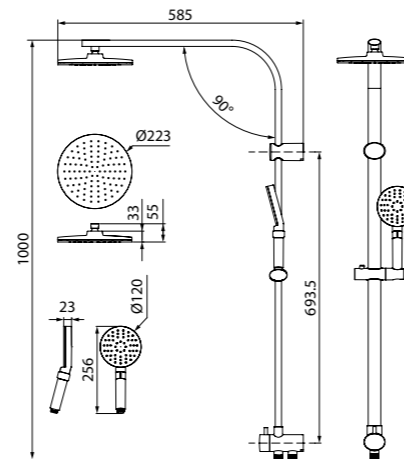

- Цвет: корпус – хром, лицевая часть и форсунки – белые
- Стойка из нержавеющей стали, Ø23 мм, высота 693,5 мм
- Ручная лейка (3 режима: Rain, Massage, Rain&Massage), Ø120 мм
- Верхняя лейка (1 режим: Rain), Ø223 мм, шарнирное крепление
- В комплекте: два шланга ПВХ в оплетке из нержавеющей стали (1,5 м и 0,6 м)