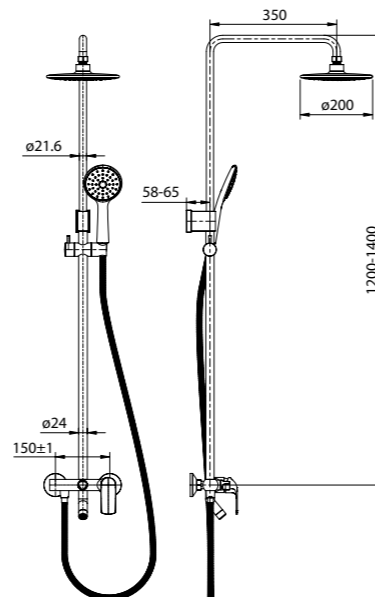

Chip

Смеситель для ванны Chip с верхним душем – сочетание универсального дизайна и продуманного функционала, что подойдет для любой современной ванной. Компактный излив эстетично встроен в корпус, вода из него поступает в ванну под комфортным углом. Стойка удобно регулируется по высоте.

Oldie

Коллекция понравится поклонникам стиля ретро, которые ценят утонченный дизайн и подбирают смеситель специально под классическую обстановку ванной, но при этом не желают отказываться от удобства и функциональности однозахватных моделей. Два цветовых решения – сияющий хром и элегантная бронза – позволяют выбрать смеситель, который будет смотреться в интерьере наиболее гармонично.

- Цвет покрытия: хром
- Керамический картридж
- Силиконовый аэратор
- В комплекте: верхняя лейка (1 режим, Ø 200 мм, ABS-пластик); ручная лейка (1 режим, Ø 100 мм, ABS-пластик); держатель для ручной лейки (ABS-пластик); 3-х режимный керамический дивертор; шланг из ПВХ в оплетке из нержавеющей стали (1,5 м); штанга для душа (нержавеющая сталь с возможностью регулировки по высоте)

- Цвет покрытия: хром
- Керамический картридж
- Силиконовый аэратор
- В комплекте: верхняя лейка (1 режим, Ø205 мм, ABS-пластик); ручная лейка (3 режима, Ø100 мм, ABS-пластик); держатель для ручной лейки (ABS-пластик); 3-х режимный керамический дивертор; шланг из ПВХ в оплетке из нержавеющей стали (1,5 м); штанга для душа (нержавеющая сталь)

- Цвет покрытия: бронза

Создайте гармоничный интерьер ванной комнаты:

Смесители Oldie стр. 79

Аксессуары для душа Oldie стр. 282

Аксессуары для ванной комнаты Oldie стр. 320