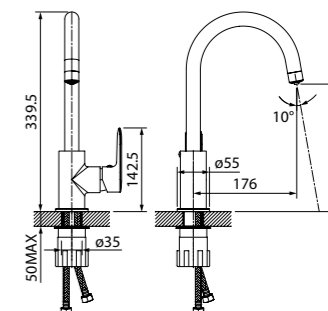

Смеситель для кухни CU1BNJ0i05

- Цвет покрытия: сатин
- Силиконовый аэратор
- В комплекте: гибкая подводка, крепеж

Смеситель для кухни с каналом для фильтрованной воды CUBBLFJi05

- Цвет покрытия: черный матовый
- Пластиковый аэратор с каналом для фильтрованной воды
- В комплекте: гибкая подводка, крепеж