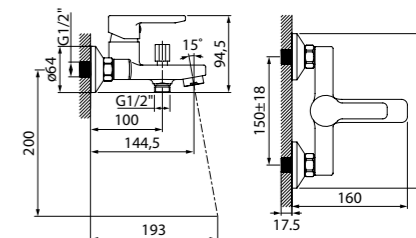

- Цвет покрытия: хром
- Силиконовый аэратор
- Дивертор: вытяжной фиксируемый
- В комплекте: эксцентрики с отражателями, крепеж