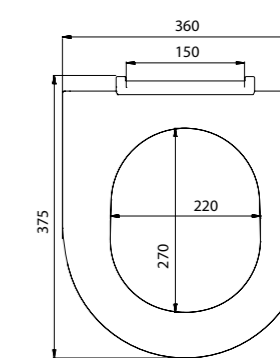

Сиденья из полипропилена

Характеристики сидений

Артикул	Материал	Материал креплений	Плавно и тихо закрывается	Легко снять	Ширина, мм	Длина, мм
004PPS3i31	полипропилен	полиамид	+	-	357	457
005PPS3i31	полипропилен	полиамид	+	-	360	393-423
142PPS0i31	полипропилен	полиамид	+	-	360	369-406
ID 01 046.1	полипропилен	полиамид	-	-	350	407-447
ID 01 107.1	полипропилен	полиамид	-	-	362	375-395
ID 01 138.1	полипропилен	полиамид	-	-	360	375-428
ID 01 061.1	полипропилен	полиамид	-	-	360	410-450

- Материал: полипропилен
- Крепления: полиамид
- Крышка плавно и тихо закрывается

- Материал: полипропилен
- Крепления: полиамид
- Крышка плавно и тихо закрывается

- Материал: полипропилен
- Крепления: полиамид
- Крышка плавно и тихо закрывается

- Материал: полипропилен
- Крепления: полиамид

- Материал: полипропилен
- Крепления: полиамид

- Материал: полипропилен
- Крепления: полиамид

- Материал: полипропилен
- Крепления: полиамид