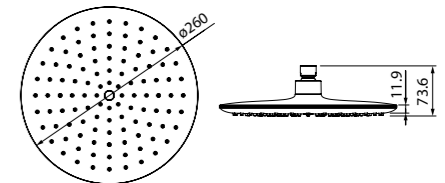

- Цвет: корпус – хром, лицевая часть – белая, темно-серые форсунки
- Материал: насадка из ABS-пластика, форсунки из мягкого TRP
- Размер: Ø260 мм