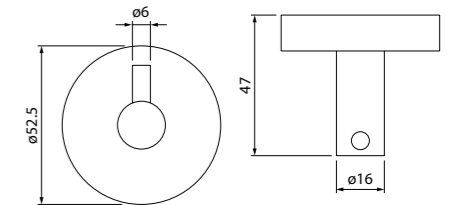

- Цвет: хром
- Материал: сплав металлов
- В комплекте: крепеж