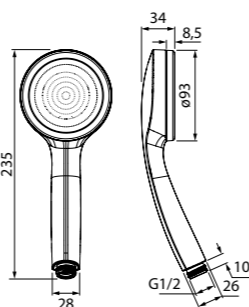

- Цвет: хром
- Материал: ABS-пластик с лицевой поверхностью из нержавеющей стали
- Размер: Ø93 мм
- Разборный механизм лейки
- 1 режим: Relax (355 отверстий)
- В комплекте: сменный диск с режимом Relax-Massage (205 отверстий)