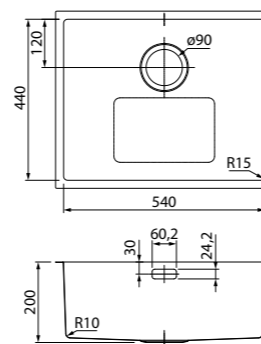

- Размер мойки: 540x440 мм
- Толщина стали: 1 мм
- Перелив на чаше
- Глубина чаши: 200 мм
- Комплект креплений
- Механический выпуск 3 1/2"
- Для шкафа шириной от 60 см

EDI54S0i77
Стальная, шелк

EDI54B0i77
Бронзовая