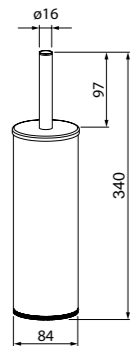

- Цвет: корпус – хром, рабочая поверхность ерша – черная
- Материал: нержавеющая сталь
- Внутренняя колба из плотного черного ABS-пластика не впитывает запахи и легко моется