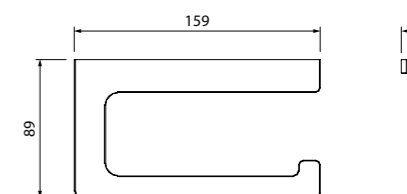

Создайте гармоничный интерьер ванной комнаты:

Slide

НОВАЯ
КОЛЛЕКЦИЯ

Коллекция аксессуаров Slide – новая эстетика, выходящая за рамки привычного. Четкие линии, трендовый графитовый цвет и мягкое свечение матового стекла делают аксессуары коллекции особенно востребованными для интерьеров в стиле лофт или хай-тек.

- Цвет: графит
- Материал: сплав металлов
- В комплекте: крепеж

- Цвет: графит
- Материал: сплав металлов
- В комплекте: крепеж

- Цвет: графит
- Материал: сплав металлов
- В комплекте: крепеж