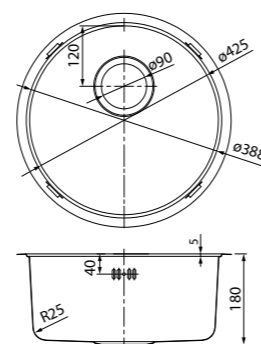

- Диаметр мойки: 425 мм
- Толщина стали: 0,9 мм
- Перелив на чаше
- Глубина чаши: 180 мм
- Комплект креплений для врезного монтажа и комплект креплений для подстольного монтажа
- Механический выпуск 3 1/2"
- Для шкафа шириной от 45 см

EDI42B0i77
Бронзовая