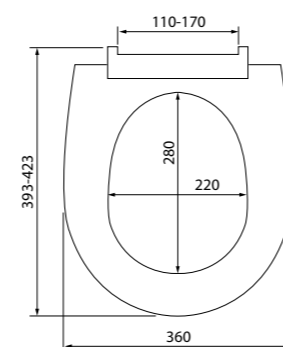

- Материал: полипропилен
- Крепления: полиамид
- Крышка плавно и тихо закрывается