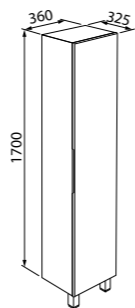

НОВИНКА

Надёжная фурнитура

Пенал CUS40W0i97

Скрытый ящик и эстетичные стеклянные полки

Зеркало 500 мм, NCU50W0i98

LED-подсветка

Зеркало 700 мм, CUS70W0i98

LED-подсветка