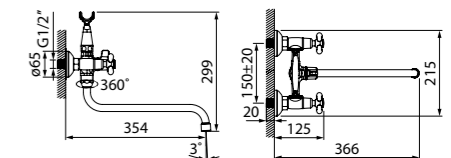

Смеситель для ванны с длинным изливом с душевыми аксессуарами JEASBL2i10

- Цвет покрытия: хром
- Силиконовый аэратор
- Кран-буксы: керамические с углом поворота 180°
- Дивертор: керамический
- Длина излива: 300 мм
- В комплекте: усиленный шланг из нержавеющей стали 1,5 м с защитой от перекручивания; держатель для лейки на корпусе; лейка для душа (3 режима: Rain, Massage, Rain&Massage)
- Поворотные рога