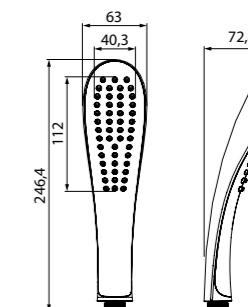

- Цвет: корпус – бронза/белый, лицевая часть – светло-серая, серые форсунки
- Материал: лейка из ABS-пластика, форсунки из эластичного TRP
- Размер: Ø80 мм
- Рычажное переключение режимов
- 3 режима (Rain, Massage, Rain&Massage)

- Цвет: корпус – хром, лицевая часть и форсунки – серые
- Материал: лейка из ABS-пластика, форсунки из эластичного TRP
- Размер: Ø115 мм
- 5 режимов (Rain, Massage, Rain&Massage, Mist, Aquastop)

- Цвет: корпус – бронза, лицевая часть – серая, темно-серые форсунки
- Материал: лейка из ABS-пластика, форсунки из эластичного TRP
- Размер: Ø102 мм
- Рычажное переключение режимов
- 3 режима (Rain, Massage, Rain&Massage)

- Цвет: корпус – хром, лицевая часть и форсунки – серые
- Материал: лейка из ABS-пластика, форсунки из эластичного TRP
- Размер: Ø110 мм
- 3 режима (Rain, Massage, Rain&Massage)

- Цвет: корпус – хром, лицевая часть – белая, серые форсунки
- Материал: лейка из ABS-пластика, форсунки из эластичного TRP
- Размер: 112x256,8 мм
- Встроенная мембрана из нержавеющей стали
- 3 режима (Rain, Relax-Massage, Rain&Relax-Massage)
- Кнопочное переключение режимов

- Цвет: корпус – хром, лицевая часть – белая, темно-серые форсунки
- Материал: лейка из ABS-пластика, форсунки из эластичного TRP
- Размер: 63x246 мм
- 1 режим (Rain)

ХИТ ПРОДАЖ

- Цвет: хром
- Материал: ABS-пластик с лицевой поверхностью из нержавеющей стали
- Размер: Ø93 мм
- Разборный механизм лейки
- 1 режим: Relax (355 отверстий)
- В комплекте: сменный диск с режимом Relax-Massage (205 отверстий)

- Цвет: корпус – хром, лицевая часть и форсунки – черные
- Материал: лейка из ABS-пластика, форсунки из эластичного TRP
- Размер: 63x246 мм
- 1 режим (Rain)