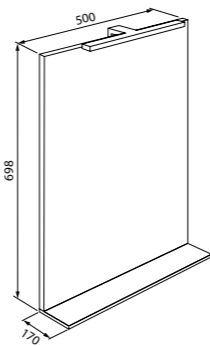

НОВИНКА

Надёжная фурнитура

Пенал CUS40W0i97

Скрытый ящик и эстетичные стеклянные полки

Зеркало 500 мм, NCU50W0i98

LED-подсветка

Зеркало 700 мм, CUS70W0i98

LED-подсветка