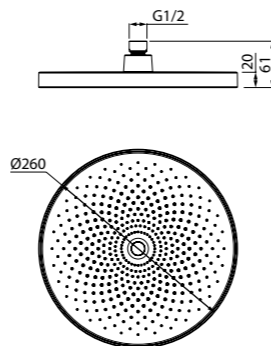

- Цвет: корпус – хром, лицевая часть – темно-серая, белые форсунки
- Материал: лейка из ABS-пластика, силиконовые форсунки
- Размер: Ø260 мм
- Оригинальный дизайн форсунок
- Большое количество форсунок с микроотверстиями создает мягкий широкий поток воды