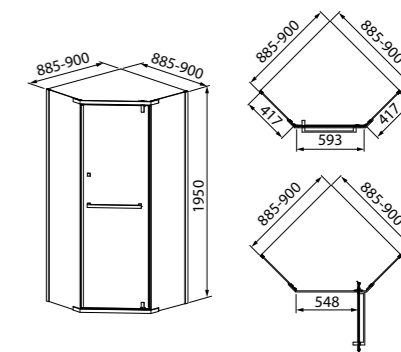

- Цвет: сатин
- Материал: нержавеющая сталь
- Регулируемый размер: 885-900x1950 мм позволяет нивелировать неровность стен до 15 мм
- Прозрачное закаленное стекло толщиной 8 мм
- Удобная ручка-полотенцедержатель
- Установка на поддон или на пол (подходит декоративный профиль арт. STE5WS9i22, приобретается отдельно)