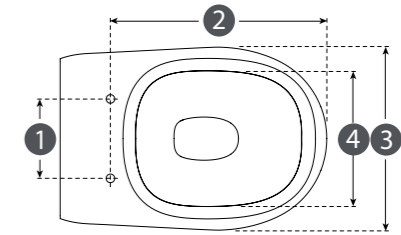

Таблица соответствия сидений IDDIS® различным моделям унитазов

Как подобрать сиденье для унитаза?

Замерьте четыре параметра унитаза:

1. 1 - Расстояние между отверстиями для крепления сиденья
2. 2 - Расстояние от оси крепления до края унитаза
3. 3 - Ширину унитаза
4. 4 - Расстояние между внутренними краями обода

Унитаз	Сиденья IDDIS®											
	Полипропилен, Soft Close, три комплекта крепежа	Полипропилен, Soft Close, три комплекта крепежа	Полипропилен	Полипропилен	Полипропилен	Полипропилен	Полипропилен, Soft Close	Дюропласт, Soft Close, Easy Fix	Дюропласт, Soft Close, Easy Fix	Дюропласт, Soft Close, Easy Fix, ультратонкое	Дюропласт, Soft Close, Easy Fix	
	005PPS3I31	004PPS3I31	ID 01 107.1	ID 01 138.1	ID 01 046.1	ID 01 061.1	ID142PPS0I31	ID 136 Dp Sc	ID 126 Dp Sc	003DPEI31	001DPEI31	
CERSANIT	Унитаз Trento (напольный)	-	√	-	-	√	√	-	√	√	√	-
	Унитаз Just	√	√	√	√	√	√	√	√	√	√	-
	Унитаз Hit	-	-	-	-	√	-	-	√	√	-	-
	Унитаз Grey	√	-	-	-	-	-	√	√	-	-	√
	Унитаз Street Fusion	√	-	-	√	-	-	√	√	-	-	√
	Унитаз Top	-	-	-	-	-	√	-	√	-	-	-
	Унитаз Delfi (подвесной)	-	√	-	-	√	√	-	√	-	-	-
	Унитаз Mito Best	√	√	-	-	√	√	-	√	-	-	-
	Унитаз Coral	√	-	-	-	-	-	-	√	√	-	-
	Унитаз Granta	√	√	-	-	√	-	-	√	√	√	-
ROSA	Унитаз Элегант	√	-	-	-	√	-	-	√	√	-	-
	Унитаз Стандарт	√	-	-	-	√	-	-	√	√	-	-
	Унитаз Ока	√	-	-	-	√	-	-	√	√	-	-
	Унитаз Комфорт Люкс	√	√	-	-	√	-	-	-	-	-	-
	Унитаз Премьер	√	-	-	√	-	√	√	√	-	-	√
	Унитаз Ресса	-	-	-	√	-	-	√	-	-	-	-
	Унитаз Вега	√	-	-	-	-	-	√	-	-	-	√
	Унитаз Polo	√	-	-	-	-	-	√	-	-	-	√
	Унитаз Норд	√	-	√	√	-	-	√	-	√	√	-
	Унитаз Евро	√	-	√	-	-	-	-	-	-	-	-
SANITA	Унитаз Лира	√	-	-	-	-	-	-	√	√	-	-
	Унитаз Валдай	√	-	-	-	-	-	-	√	√	-	-
	Унитаз Неро	√	-	-	√	-	√	-	√	-	-	-
	Унитаз Самарский (эконом)	√	-	-	√	-	-	√	-	-	-	√
	Унитаз Эталон	√	√	-	-	-	√	-	√	-	-	-
	Унитаз Идеал	-	-	-	-	-	-	-	√	√	-	-
	Унитаз Next	√	-	-	√	-	-	√	-	-	-	√
	Унитаз Art	√	-	-	√	√	-	√	√	√	√	√
	Унитаз Attika	√	-	√	√	-	-	√	-	-	-	√
	Унитаз Стандарт	-	-	-	-	-	-	-	√	√	-	-
	Унитаз Mars	-	-	-	-	-	-	-	√	√	-	-
	Унитаз Лада	-	-	-	-	-	√	-	√	√	-	-
	Унитаз Виктория	-	-	-	-	-	√	-	√	√	-	-
Унитаз Статус	-	-	-	-	-	√	-	√	√	-	-	
JIKA	Унитаз Кама	√	-	√	√	-	-	√	-	-	-	√
	Унитаз Волга	√	-	√	√	-	-	√	-	-	-	√
	Унитаз Вега	-	√	-	-	-	-	-	-	-	-	√
	Унитаз Zeta	√	√	-	-	-	√	-	√	-	-	√
	Унитаз Луга	√	√	√	-	-	√	-	√	√	√	√
Унитаз Ега	√	-	-	-	-	-	-	√	√	-	-	
JACOB DELAFON	Унитаз Patio	√	√	-	-	√	-	-	-	-	-	
GROHE	Унитаз Solido	√	√	√	-	-	-	√	-	-	√