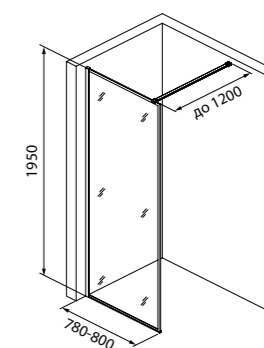

- Цвет: черный
- Регулируемый размер 780-800x1950 мм позволяет нивелировать неровность стен до 20 мм
- Алюминиевый профиль
- Прозрачное закаленное стекло толщиной 8 мм