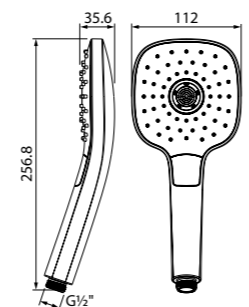

- Цвет: корпус – хром, лицевая часть – белая, серые форсунки
- Материал: лейка из ABS-пластика, форсунки из эластичного TRP
- Размер: 112x256,8 мм
- Встроенная мембрана из нержавеющей стали
- 3 режима (Rain, Relax-Massage, Rain&Relax-Massage)
- Кнопочное переключение режимов