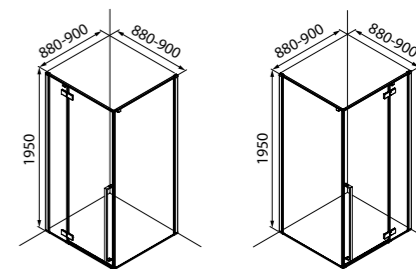

- Цвет: черный матовый
- Регулируемый размер: 880-900x880-900x1950 мм позволяет нивелировать неровность стен до 20 мм
- Прозрачное закаленное стекло толщиной 6 мм
- Удобная ручка из нержавеющей стали
- Подходит поддон BIL5WS9i22
- Установка на поддон или на пол (подходит декоративный профиль арт. SLI5BS0i22, приобретается отдельно)