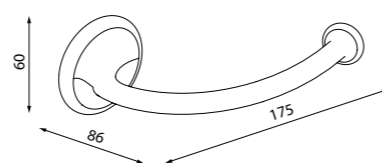

Крючок одинарный OLDBR10i41

- Цвет: бронза
- Материал: сплав металлов
- В комплекте: крепеж

Держатель для туалетной
бумаги без крышки OLDBR00i43

- Цвет: бронза
- Материал: сплав металлов
- В комплекте: крепеж