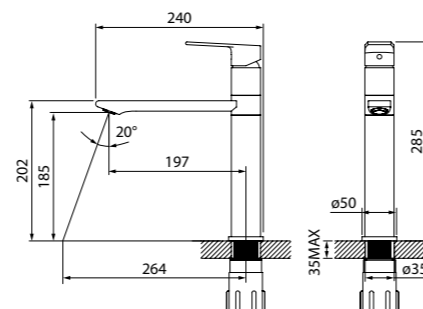

- Цвет покрытия: хром
- Силиконовый аэратор
- Угол поворота излива: 360°
- В комплекте: гибкая подводка, крепеж, пластиковая проставка для надежной фиксации смесителя на мойке