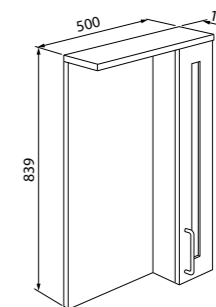

Sena

Коллекция Sena выполнена в легком стиле французского прованса в актуальном цветовом решении: фасады теплого молочного оттенка с отделкой под дерево с приятным декором, умывальник классической формы, прямые ручки с мягко скругленными углами. Коллекция Sena станет отличным дополнением для любого интерьера ванной комнаты, особенно в светлых и натуральных оттенках.

Состав коллекции:

Создайте гармоничный интерьер ванной комнаты:

Смесители Sena
стр. 88

Аксессуары для душа Sena
стр. 282

Аксессуары для ванной комнаты Sena: стр. 337