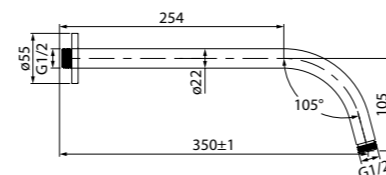

- Цвет: хром
- Материал: латунь
- Размер: длина 350 мм, внутренний Ø22 мм, толщина изделия 0,8 мм
- Никель-хромовое покрытие