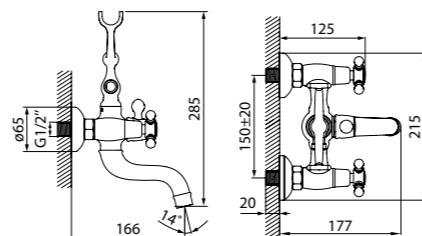

Смеситель для ванны
с длинным изливом с душевыми
аксессуарами SAMSBL2i10

- Цвет покрытия: хром
- Силиконовый аэратор
- Кран-буксы: керамические с углом поворота 180°
- Длина излива: 400 мм
- Дивертор: керамический
- В комплекте: шланг из нержавеющей стали (1,5 м); держатель для лейки на корпусе (поворотный); ретро-лейка для душа (80 мм, 3 режима: Rain, Massage, Rain&Massage)