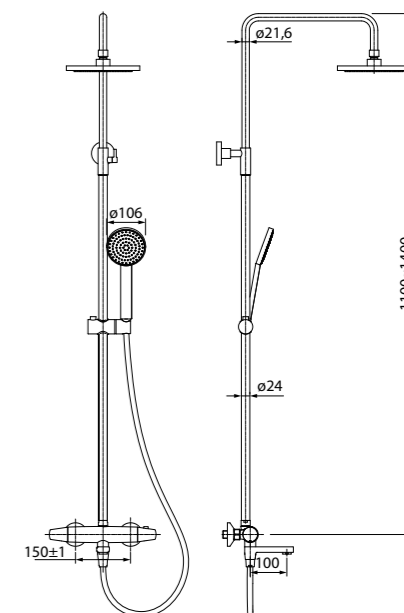

- Цвет покрытия: хром
- Силиконовый аэратор
- Экономичный смеситель с термостатом и скрытым в изливе поворотным керамическим дивертором для переключения воды на ручную и верхнюю душевые лейки
- В комплекте: душевая стойка с регулировкой по высоте; верхняя лейка (194 мм); лейка (1 режим: Rain, Ø85 мм); душевой шланг из ПВХ в оплетке из нержавеющей стали (1,5 м); эксцентрики; отражатели; комплект крепежа