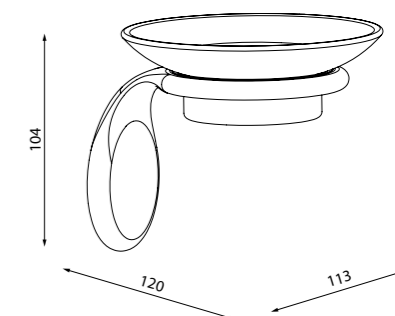

Oldie

НОВАЯ
КОЛЛЕКЦИЯ

Коллекция бронзовых аксессуаров Oldie гармонично завершит интерьер в неоклассическом или винтажном стиле, расставив в пространстве туалетной комнаты нужные стилистические акценты. С аксессуарами Oldie легко воплотить в жизнь любые дизайнерские идеи – утонченный дизайн и благородный бронзовый блеск легко сочетаются с любыми фактурными поверхностями и цветовыми решениями.

- Цвет: бронза
- Материал: керамика, сплав металлов
- В комплекте: крепеж

- Цвет: корпус – бронза, рабочая поверхность ерша – черная
- Материал: нержавеющая сталь
- Внутренняя колба из плотного черного ABS-пластика не впитывает запахи и легко моется

- Цвет: бронза
- Материал: сплав металлов
- В комплекте: крепеж

- Цвет: бронза
- Материал: сплав металлов
- В комплекте: крепеж

- Цвет: бронза
- Материал: керамика, сплав металлов
- В комплекте: крепеж

Создайте гармоничный интерьер ванной комнаты: