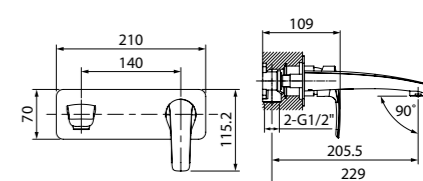

- Цвет покрытия: сатин
- Длина излива: 163 мм
- Силиконовый аэратор
- Без дивертора
- В комплекте: корпус смесителя, излив, ручка, декоративная накладка смесителя