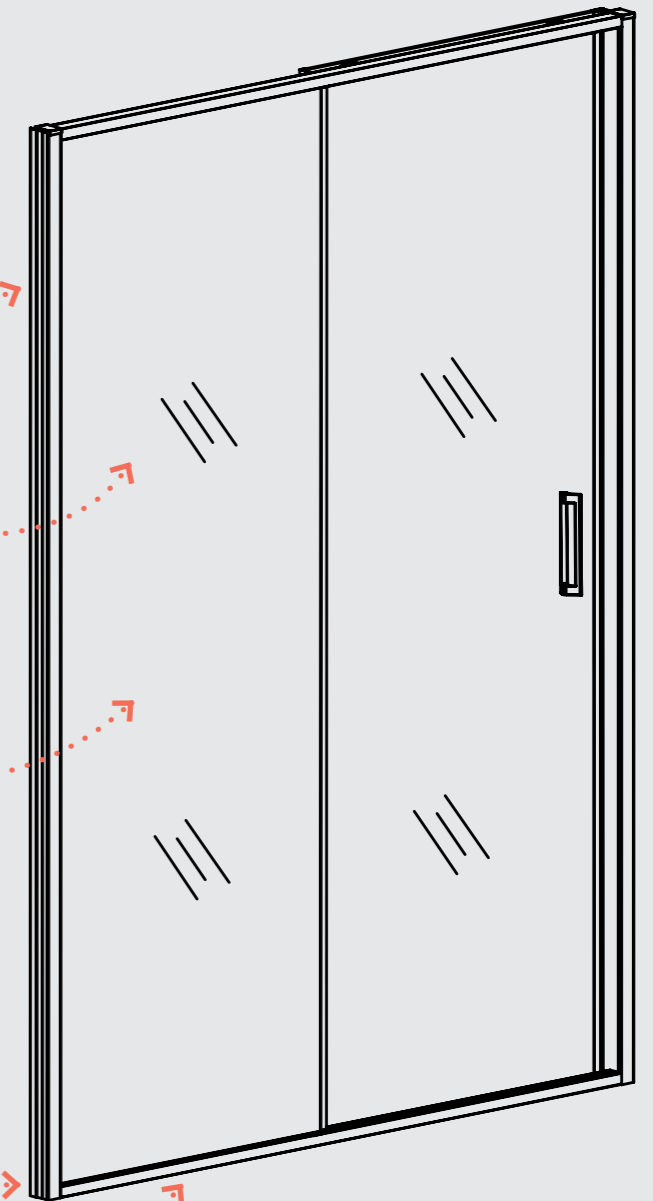

Душевые ограждения: двери в нишу

КРЕПЛЕНИЕ
НА НЕРОВНЫЕ СТЕНЫ

Алюминиевый профиль в душевых дверях IDDIS® нивелирует неровность стен.

ЛЕГКАЯ
ОЧИСТКА
СТЕКЛА

Благодаря водоотталкивающему покрытию EasyClean вода не задерживается на стеклах душевых дверей IDDIS®, что исключает образование известкового налета и упрощает уход.

Ударопрочное закаленное стекло

↑ 3 мм
ПОДЪЕМНЫЙ
МЕХАНИЗМ

Все двери в нишу IDDIS® открываются плавно и бесшумно — при открывании специальный подъемный механизм приподнимает двери на 3 мм.

УНИВЕРСАЛЬНАЯ
ОРИЕНТАЦИЯ

Установка душевых дверей IDDIS® возможна как с правой, так и с левой стороны. Двери легко устанавливаются и легко снимаются.

ЛЕГКАЯ УБОРКА
И УХОД

Двери душевых ограждений IDDIS® легко снимаются и устанавливаются для упрощения процесса уборки.

2
ГОДА
ГАРАНТИЯ

Мы даем гарантию на душевые двери IDDIS® 2 года, чтобы вы были уверены в надежности и высоком качестве нашей продукции.