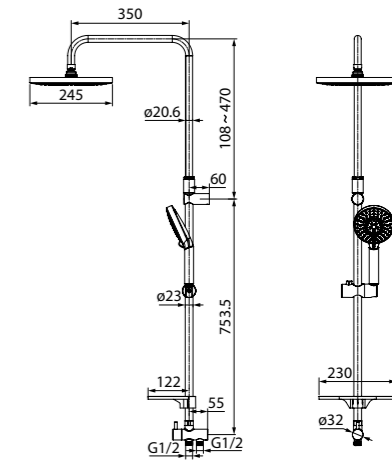

- Цвет: корпус – хром, лицевая часть и форсунки – серые
- Штанга телескопическая (нержавеющая сталь, 860-1223 мм); душевая насадка верхняя (Ø245 мм); лейка для душа, Ø118 мм (5 режимов: Rain, Massage, Rain&Massage, Hard Massage, Rain&HardMassage);
- Поворотный керамический дивертор (3 режима: верхний душ/ручная лейка/микс)
- Верхнее крепление регулируется по высоте
- Полка из ABS-пластика
- В комплекте: крепления к стене, держатель лейки, два шланга ПВХ в оплетке из нержавеющей стали (1,5 м и 0,6 м)