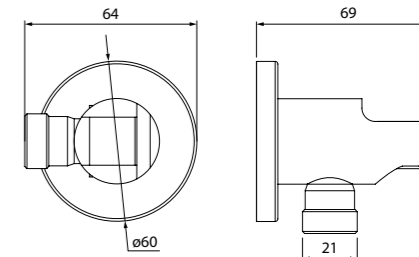

- Цвет: корпус и лицевая часть – хром, темно-серые форсунки
- Материал: нержавеющая сталь (тонкая), форсунки из мягкого TRP
- Размер: Ø300 мм

НОВИНКА

- Цвет: корпус – хром, лицевая часть – серая, темно-серые форсунки
- Материал: лейка из ABS-пластика, форсунки из мягкого TRP
- Размер: Ø 96 мм
- Шарнирное крепление
- Большое количество форсунок с микроотверстиями создает мягкий широкий поток воды
- Насадка подойдет к любому компактному кронштейну для лейки, например, к кронштейну IDDIS® (арт. 001MINSi61)

- Цвет: корпус и лицевая часть – хром, темно-серые форсунки
- Материал: нержавеющая сталь (тонкая), форсунки из мягкого TRP
- Размер: 200x200 мм

НОВИНКА

- Цвет: корпус – хром, лицевая часть – черный матовый, серые форсунки
- Материал: лейка из ABS-пластика, форсунки из мягкого TRP
- Размер: Ø 117 мм
- Шарнирное крепление
- Большое количество форсунок с микроотверстиями создает мягкий широкий поток воды
- Насадка подойдет к любому компактному кронштейну для лейки, например, к кронштейну IDDIS® (арт. 001MINSi61)

- Цвет: корпус и лицевая часть – хром, темно-серые форсунки
- Материал: нержавеющая сталь (тонкая), форсунки из мягкого TRP
- Размер: 300x300 мм

НОВИНКА

- Цвет: черный матовый
- Материал: латунь
- Размер: длина 69 мм, Ø 21 мм

- Цвет: корпус и лицевая часть – черный матовый, белые форсунки
- Материал: лейка из ABS-пластика, силиконовые форсунки
- Размер: Ø260 мм
- Оригинальный дизайн форсунок
- Большое количество форсунок с микроотверстиями создает мягкий широкий поток воды

- Цвет: хром
- Материал: латунь
- Хромоникелевое покрытие