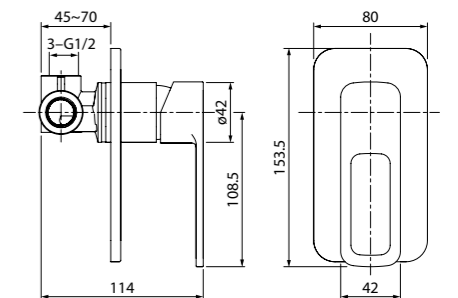

- Цвет покрытия: черный матовый
- Без дивертора
- Однозахватный
- В комплекте: крепеж