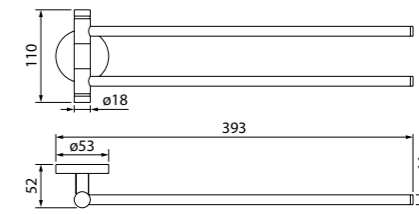

- Цвет: хром
- Материал: матовое стекло, сплав металлов
- В комплекте: крепеж

Мыльница SENSSG0i42

- Цвет: хром
- Материал: матовое стекло, сплав металлов
- В комплекте: крепеж

- Цвет: корпус — хром, рабочая поверхность ерша — белая
- Материал: матовое стекло, сплав металлов
- В комплекте: крепеж

- Цвет: хром
- Материал: сплав металлов
- В комплекте: крепеж

- Цвет: хром
- Материал: матовое стекло, сплав металлов
- В комплекте: крепеж

- Цвет: хром
- Материал: сплав металлов
- В комплекте: крепеж

- Цвет: хром
- Материал: сплав металлов
- В комплекте: крепеж

Создайте гармоничный интерьер ванной комнаты: