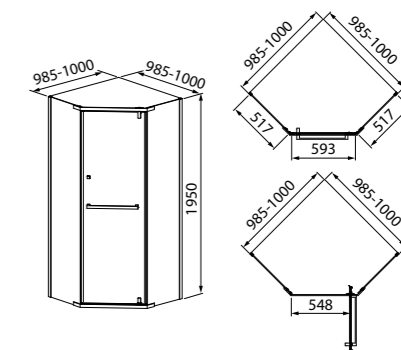

- Цвет: сатин
- Материал: нержавеющая сталь
- Регулируемый размер: 985-1000x1950 мм позволяет нивелировать неровность стен до 15 мм
- Прозрачное закаленное стекло толщиной 8 мм
- Удобная ручка-полотенцедержатель
- Установка на поддон или на пол (подходит декоративный профиль арт. STE5WS0i22, приобретается отдельно)