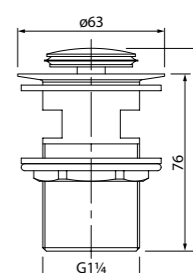

- Полуавтоматический, универсальный, «Snap-Up»
- Материал: латунь
- Цвет покрытия: черный
- Для любых типов умывальников
- Диаметр резьбы 1 1/4"
- Установка с помощью гайки