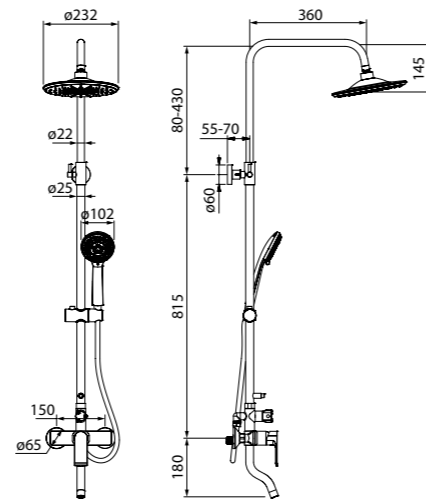

Male

На первый взгляд простой, но весьма изящный дизайн смесителей Male со сдержанными плавными линиями сможет украсить любую ванную комнату.

Смеситель для ванны с верхним душем EDISB3Fi06

- Цвет покрытия: хром
- Силиконовый аэратор
- Телескопическая стойка
- В комплекте: верхняя лейка (3 режима: ламинарная струя, дождь, туман; Ø235,3 мм, ABS-пластик); ручная лейка (3 режима, Ø102 мм, ABS-пластик); держатель для ручной лейки (ABS-пластик); 3-х режимный керамический пневматический дивертор для переключения режимов верхней лейки; шланг из ПВХ в оплетке из нержавеющей стали (1,5 м); штанга для душа (нержавеющая сталь)
- Переключение режимов верхней лейки осуществляется нажатием кнопки на стойке