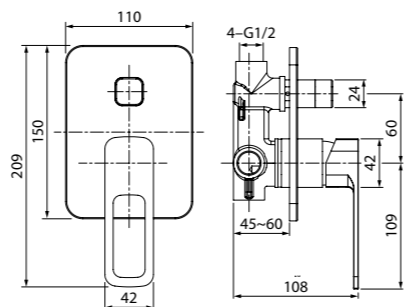

Встраиваемый смеситель с двумя выходами SLISB00i67

НОВИНКА

- Цвет покрытия: хром
- Керамический дивертор на 2 положения
- В комплекте: крепеж