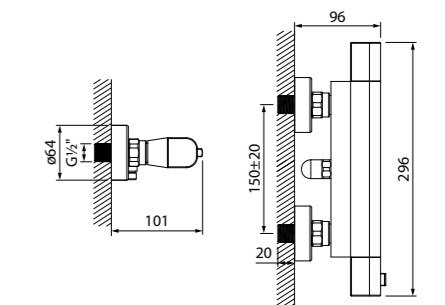

Особые преимущества:

Традиционно в России горячая вода подключается справа, а холодная — слева. По европейским же нормам, наоборот, слева — горячая вода, справа — холодная. Не все европейские производители учитывают эту особенность при поставке термостатических смесителей на российский рынок, вследствие чего у конечного потребителя могут возникать проблемы при подключении такого смесителя — при несоблюдении полярности «горячая — холодная» термостат просто не работает. При этом далеко не каждый потребитель знает порядок расположения подключений ХВС/ГВС в своем доме.

Универсальный термостат Uniterm (патент № 163729 на смеситель UNISB00i74WA) позволяет решить эту проблему — благодаря симметрии корпуса смесителя, а также поворотным на 360° изливу и выходу на лейку он работает абсолютно при любом расположении розеток ХВС/ГВС в любом доме!