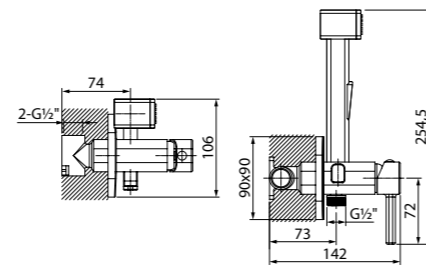

НОВИНКА

- Цвет покрытия: сатин
- Крючок для полотенца
- Однозахватный
- Без дивертора
- В комплекте: шланг из ПВХ 1.2 м, гигиеническая лейка из ABS-пластика