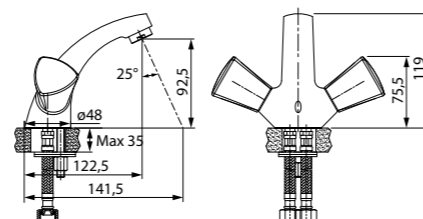

- Цвет покрытия: хром
- Силиконовый аэратор
- Кран-буксы: керамические с углом поворота 180°
- В комплекте: гибкая подводка, крепеж