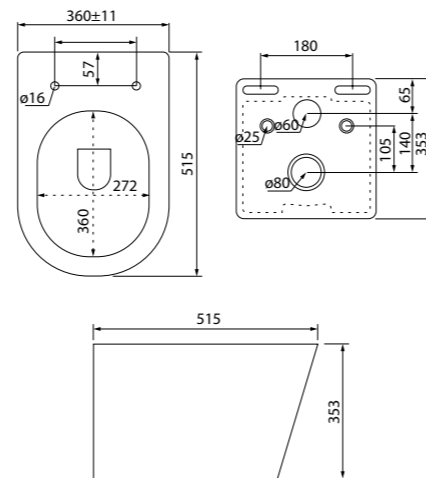

Calipso

ХИТ
ПРОДАЖ

Коллекция безободковых подвесных унитазов Calipso выполнена в сдержанном нордическом стиле. Основательность и строгая геометрия форм делают его дизайн универсальным, а безободковая конструкция — максимально гигиеничным в использовании.

- Размер: 515x360x353 мм
- Тонкое сиденье из дюропласта
- Крышка и сиденье унитаза опускаются плавно и бесшумно
- На время уборки сиденье легко снимается с чаши и без труда устанавливается обратно
- Система скрытых креплений
- Скрытый гидрозатвор
- Система антивсплеск
- Горизонтальный выпуск
- Высококачественный санфарфор
- Комплект крепежных элементов для скрытого монтажа

Особое преимущество:

Безободковая конструкция чаши

Создайте гармоничный интерьер ванной комнаты:

Смесители Calipso
стр. 91

Аксессуары для душа Calipso
стр. 282

Cloud

ХИТ
ПРОДАЖ

Элегантный дизайн и лаконичные формы подвесного унитаза Cloud делают его универсальным. Безободковая конструкция чаши исключает любые загрязнения, обеспечивая новый уровень чистоты в любой туалетной комнате.

- Размер: 525x365x410 мм
- Тонкое сиденье из дюропласта
- Крышка и сиденье унитаза опускаются плавно и бесшумно
- На время уборки сиденье легко снимается с чаши и без труда устанавливается обратно
- Система скрытых креплений
- Скрытый гидрозатвор
- Система антивсплеск
- Горизонтальный выпуск
- Высококачественный санфарфор
- Без крепежа

Особое преимущество:

Безободковая конструкция чаши

Создайте гармоничный интерьер ванной комнаты:

Смесители Cloud
стр. 62

Мебель для ванной комнаты Cloud
стр. 194