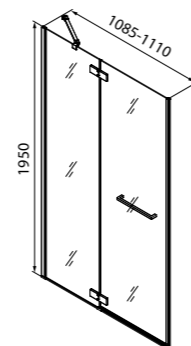

- Цвет: черный матовый
- Регулируемый размер 1085-1110x1950 мм позволяет нивелировать неровность стен до 25 мм
- Алюминиевый профиль
- Прозрачное закаленное стекло толщиной 6 мм
- Удобная горизонтальная ручка-полотенцедержатель