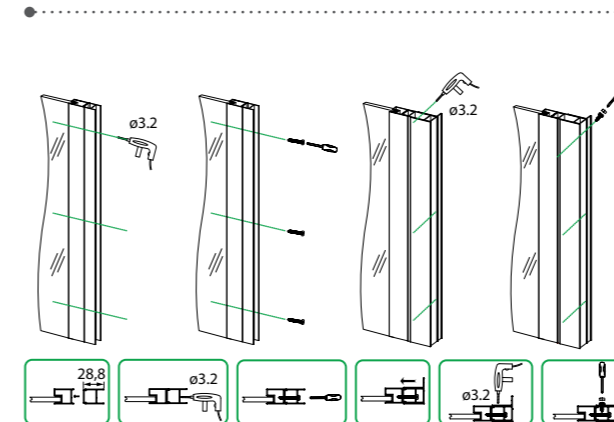

Особое преимущество:

Доборный профиль позволяет увеличить (нарастить) ширину душевых дверей для установки в нишу – от 25 до 45 мм. Это позволит устанавливать двери в ниши чуть большего размера, чем исходный размер дверей.

Профиль изготовлен из прочного алюминия и имеет декоративную пластиковую заглушку, покрытую хромом, что сохранит эстетичный внешний вид всей конструкции.

Создайте гармоничный интерьер ванной комнаты: