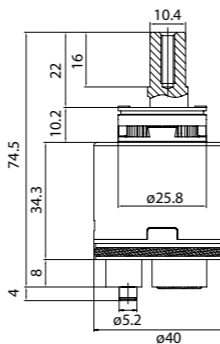

- Диаметр картриджа: 40 мм
- Функция EcoStop и функция EcoControl