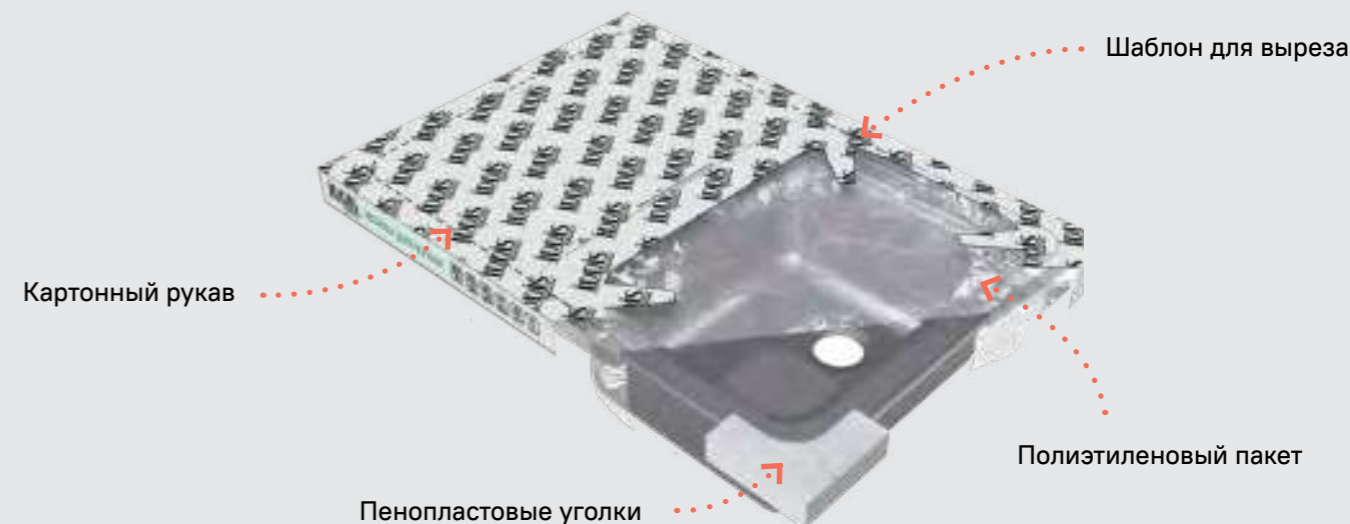

Упаковка мойки из нержавеющей стали

Картонный рукав

Шаблон для выреза

Полиэтиленовый пакет

Пенопластовые уголки

Выпуски для моек

Выпуск для кухонной мойки 011UPS0i84