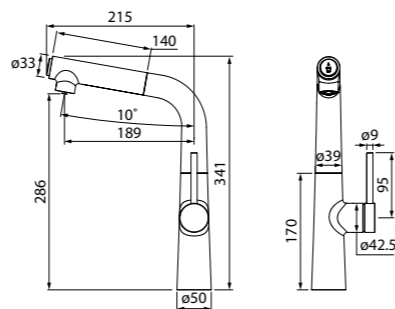

Pure

Линейка смесителей Pure максимально удобна и практична в использовании. Смесители оснащены отдельным каналом для подачи фильтрованной воды. Это позволяет наслаждаться чистой водой прямо из смесителя.

ХИТ ПРОДАЖ

- Цвет покрытия: хром
- Пластиковый аэратор с каналом для питьевой воды
- Угол поворота излива: 360°
- В комплекте: гибкая подводка, крепеж

- Цвет покрытия: сатин
- Пластиковый аэратор с каналом для питьевой воды
- Угол поворота излива: 360°
- В комплекте: гибкая подводка, крепеж

НОВИНКА

- Цвет покрытия: черный матовый
- Угол поворота излива: 360°
- Двухканальный пластиковый аэратор с дополнительным каналом для питьевой воды
- Подача фильтрованной воды осуществляется нажатием кнопки на изливе смесителя
- В комплекте: гибкая подводка, крепеж

ХИТ ПРОДАЖ

- Цвет покрытия: хром/черный
- Угол поворота излива: 360°
- Двухканальный пластиковый аэратор с дополнительным каналом для питьевой воды
- Подача фильтрованной воды осуществляется нажатием кнопки на изливе смесителя
- В комплекте: гибкая подводка, крепеж

ХИТ ПРОДАЖ

- Цвет покрытия: хром
- Пластиковый аэратор с каналом для питьевой воды
- Угол поворота излива: 360°
- В комплекте: гибкая подводка, крепеж

Особые преимущества:

ФИЛЬТРОВАННАЯ ВОДА ИЗ-ПОД КРАНА

Чистая питьевая вода прямо из-под крана — благодаря отдельному каналу для фильтрованной воды в изливе и возможности подключения любого фильтра.

Двухканальный пластиковый аэратор с дополнительным каналом для питьевой воды (в смесителях PURBLFBi05 и PURSBFBi05). Подача фильтрованной воды осуществляется нажатием кнопки на изливе смесителя.