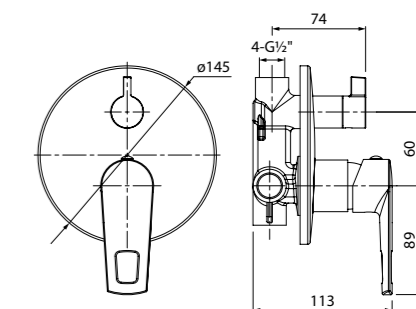

Создайте гармоничный интерьер ванной комнаты:

Аксессуары для встраиваемых смесителей
стр. 287

Sena

Правильные геометрические формы встраиваемых смесителей коллекции Sena подчеркивают прямые линии, связанные между собой плавными закругленными переходами. Дизайн смесителей добавит благородной строгости интерьеру ванной комнаты.