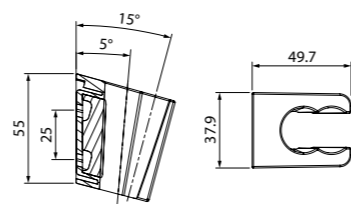

- Цвет: хром
- Материал: ABS-пластик
- 2 положения лейки
- В комплекте: крепления