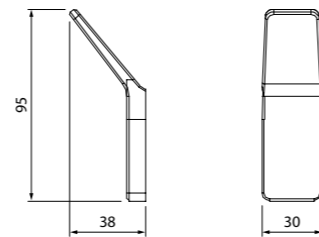

Slide

НОВАЯ КОЛЛЕКЦИЯ

Коллекция аксессуаров Slide – новая эстетика, выходящая за рамки привычного. Четкие линии, сияющее хромированное покрытие и мягкое свечение матового стекла сделают аксессуары коллекции гармоничным дополнением для интерьера любой ванной или туалетной комнаты.

- Цвет: хром
- Материал: сплав металлов
- В комплекте: крепеж

- Цвет: хром
- Материал: сплав металлов
- В комплекте: крепеж

- Цвет: хром
- Материал: сплав металлов
- В комплекте: крепеж

- Цвет: хром
- Материал: матовое стекло, сплав металлов
- В комплекте: крепеж

- Цвет: хром
- Материал: матовое стекло, сплав металлов
- В комплекте: крепеж

- Цвет: корпус – хром, рабочая поверхность ерша – черная
- Материал: матовое стекло, сплав металлов
- В комплекте: крепеж

- Цвет: хром
- Материал: нержавеющая сталь
- В комплекте: крепеж

- Цвет: хром
- Материал: нержавеющая сталь, сплав металлов
- В комплекте: крепеж

Создайте гармоничный интерьер ванной комнаты:

Смесители Slide
стр. 65

Душевая зона Slide
стр. 257, 264, 279

Аксессуары для душа Slide
стр. 282