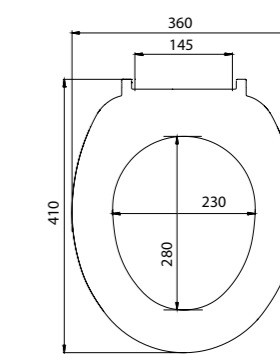

Сиденья из полипропилена

Характеристики сидений

Артикул	Материал	Материал креплений	Плавно и тихо закрывается	Легко снять	Ширина, мм	Длина, мм
004PPS3i31	полипропилен	полиамид	+	-	357	457
005PPS3i31	полипропилен	полиамид	+	-	360	393-423
142PPS0i31	полипропилен	полиамид	+	-	360	369-406
ID 01 046.1	полипропилен	полиамид	-	-	350	407-447
ID 01 107.1	полипропилен	полиамид	-	-	362	375-395
ID 01 138.1	полипропилен	полиамид	-	-	360	375-428
ID 01 061.1	полипропилен	полиамид	-	-	360	410-450

- Материал: полипропилен
- Крепления: полиамид
- Крышка плавно и тихо закрывается

- Материал: полипропилен
- Крепления: полиамид
- Крышка плавно и тихо закрывается

- Материал: полипропилен
- Крепления: полиамид
- Крышка плавно и тихо закрывается

- Материал: полипропилен
- Крепления: полиамид

- Материал: полипропилен
- Крепления: полиамид

- Материал: полипропилен
- Крепления: полиамид

- Материал: полипропилен
- Крепления: полиамид