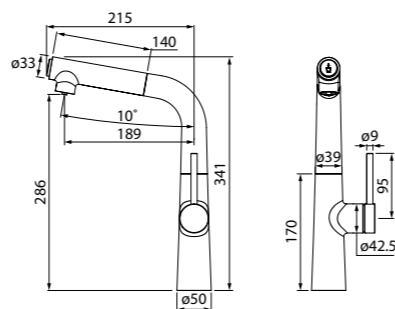

Pure

Линейка смесителей Pure максимально удобна и практична в использовании. Смесители оснащены отдельным каналом для подачи фильтрованной воды. Это позволяет наслаждаться чистой водой прямо из смесителя.

ХИТ ПРОДАЖ

- Цвет покрытия: хром
- Пластиковый аэратор с каналом для питьевой воды
- Угол поворота излива: 360°
- В комплекте: гибкая подводка, крепеж

- Цвет покрытия: сатин
- Пластиковый аэратор с каналом для питьевой воды
- Угол поворота излива: 360°
- В комплекте: гибкая подводка, крепеж

НОВИНКА

- Цвет покрытия: черный матовый
- Угол поворота излива: 360°
- Двухканальный пластиковый аэратор с дополнительным каналом для питьевой воды
- Подача фильтрованной воды осуществляется нажатием кнопки на изливе смесителя
- В комплекте: гибкая подводка, крепеж

ХИТ ПРОДАЖ

- Цвет покрытия: хром/черный
- Угол поворота излива: 360°
- Двухканальный пластиковый аэратор с дополнительным каналом для питьевой воды
- Подача фильтрованной воды осуществляется нажатием кнопки на изливе смесителя
- В комплекте: гибкая подводка, крепеж

ХИТ ПРОДАЖ

- Цвет покрытия: хром
- Пластиковый аэратор с каналом для питьевой воды
- Угол поворота излива: 360°
- В комплекте: гибкая подводка, крепеж

Особые преимущества:

ФИЛЬТРОВАННАЯ ВОДА ИЗ-ПОД КРАНА

Чистая питьевая вода прямо из-под крана — благодаря отдельному каналу для фильтрованной воды в изливе и возможности подключения любого фильтра.

Двухканальный пластиковый аэратор с дополнительным каналом для питьевой воды (в смесителях PURBLFBi05 и PURSBFBi05). Подача фильтрованной воды осуществляется нажатием кнопки на изливе смесителя.