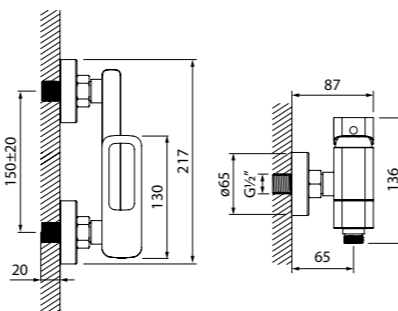

Встраиваемый смеситель с одним выходом SLIBL00i66

НОВИНКА

- Цвет покрытия: черный матовый
- Без дивертора
- В комплекте: крепеж

Встраиваемый смеситель с двумя выходами SLIBL00i67

НОВИНКА

- Цвет покрытия: черный матовый
- Керамический дивертор на 2 положения
- В комплекте: крепеж

Смеситель для ванны с душевыми аксессуарами SLIBL00i02

- Цвет покрытия: черный матовый
- Скрытый керамический дивертор интегрирован в поворотный излив
- Пластиковый рассекатель
- В комплекте: эксцентрики с отражателями, крепеж, душевой шланг 1,5 м из ПВХ, ручная лейка из ABS-пластика, настенный держатель из ABS-пластика — в тон смесителя

Смеситель для ванны SLIBL00i02WA

НОВИНКА

- Цвет покрытия: черный матовый
- Скрытый керамический дивертор интегрирован в поворотный излив
- Пластиковый рассекатель
- В комплекте: эксцентрики с отражателями, крепеж

Смеситель для кухни SLIBL00i05

- Цвет покрытия: черный матовый
- Пластиковый аэратор
- Угол поворота излива: 360°
- В комплекте: гибкая подводка, крепеж

Slide

НОВАЯ КОЛЛЕКЦИЯ

Чистые линии смесителей Slide подчинены эргономике — плавный ход ручки точно регулирует температуру и напор воды. Лаконичный дизайн добавит элегантности, а трендовое графитовое покрытие освежит интерьер ванной комнаты и кухни, сделает его современным и актуальным.

Смеситель для умывальника с кнопочным управлением SLIGMBT101

- Цвет покрытия: графит
- Интуитивно понятное кнопочное управление Push Control
- Силиконовый аэратор Neoperl® + закручивающий поток воды аэратор Neoperl® Mikado
- В комплекте: гибкая подводка, крепеж

Смеситель для умывальника SLIGM00i01

- Цвет покрытия: графит
- Силиконовый аэратор с функцией регулировки потока воды
- В комплекте: гибкая подводка, крепеж