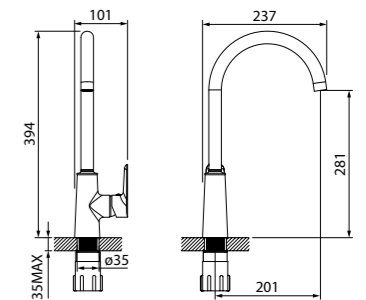

- Цвет покрытия: белый/хром
- Силиконовый аэратор
- Угол поворота излива: 360°
- В комплекте: гибкая подводка, крепеж