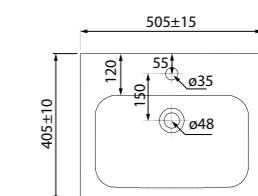

Умывальник мебельный 500 мм
0145000i28

Подходит для NSE50W1i95

Тумба напольная 600 мм
NSE60W2i95K (с умывальником)
NSE60W2i95 (без умывальника)

Хорошая вместительность при небольших габаритах

Умывальник мебельный 600 мм
0146000i28