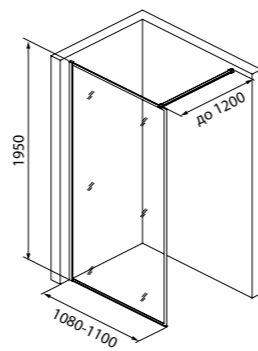

- Цвет: черный
- Регулируемый размер 1080-1100x1950 мм позволяет нивелировать неровность стен до 20 мм
- Алюминиевый профиль
- Прозрачное закаленное стекло толщиной 8 мм