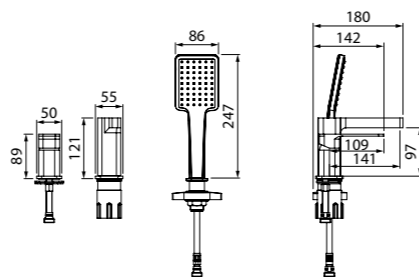

- Цвет покрытия: хром
- Скрытый керамический дивертор интегрирован в поворотный излив
- Пластиковый рассекатель
- В комплекте: шланг из ПВХ в оплетке из нержавеющей стали 2 м в цвете «хром», лейка для душа (1 режим), эксцентрики