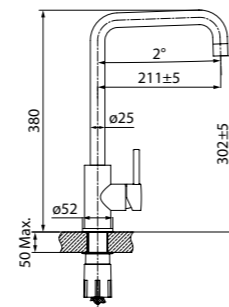

- Цвет изделия: сталь
- Материал: нержавеющая сталь
- Угол поворота излива: 360°
- В комплекте: гибкая подводка, крепеж, пластиковая прокладка для надежной фиксации смесителя на мойке