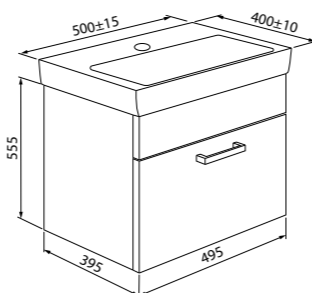

Mirro

Мебель Mirro – функциональное решение для современной семьи: она вместит все необходимое, а широкая тумба с умывальником и такое же зеркало позволяют использовать ее даже вдвоем.

Состав коллекции: