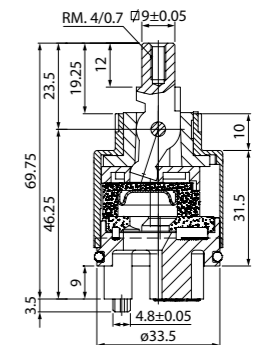

Картриджи

- Диаметр картриджа: 35 мм
- Функция EcoStop и функция EcoControl

- Диаметр картриджа: 35 мм
- Функция EcoStop и функция EcoControl

- Диаметр картриджа: 40 мм
- Функция EcoStop и функция EcoControl

- Диаметр картриджа: 40 мм
- Функция EcoStop и функция EcoControl

Особые преимущества:

С функцией EcoStop подача воды производится в два этапа: на первом – поток подается в экономичном режиме, на втором – в полном, что позволяет уменьшить расход воды.

Функция EcoControl позволяет установить ограничение на ход ручки вправо-влево, что позволяет ограничить максимальную и минимальную температуру воды.

- Максимальный угол открытия: 25 градусов
- Максимальный угол поворота: 90 градусов
- Максимальное давление: 12 бар
- Максимальная температура: 75 °C
- Максимальная температура картриджей с функцией EcoStop и EcoControl: 90 °C
- Пропускная способность воды: 22 л/мин (при рабочем давлении в 3 бар)

- Диаметр картриджа: 35 мм

- Диаметр картриджа: 35 мм

- Диаметр картриджа: 40 мм

- Диаметр картриджа: 40 мм