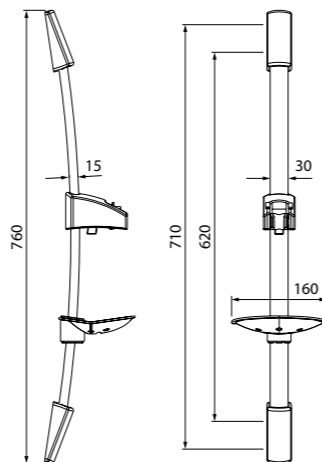

- Цвет: хром
- Материал: нержавеющая сталь
- Размер: высота 760 мм
- Мыльница из ABS-пластика
- В комплекте: держатель лейки, крепления