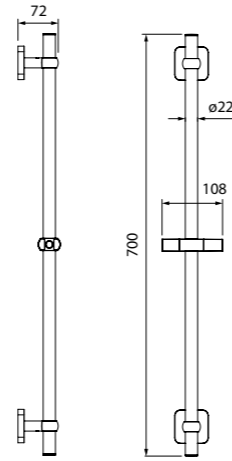

- Цвет: хром
- Материал: нержавеющая сталь с никель-хромовым покрытием
- Размер: высота 700 мм, Ø22 мм
- Крепления свободные
- В комплекте: держатель лейки из ABS-пластика с поворотным креплением, регулировкой наклона лейки; крепеж