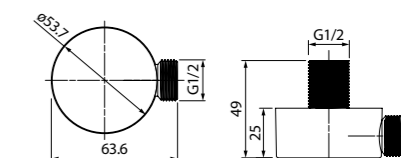

- Цвет: корпус и лицевая часть – хром, темно-серые форсунки
- Материал: нержавеющая сталь (тонкая), форсунки из мягкого TRP
- Размер: Ø300 мм

НОВИНКА

- Цвет: корпус – хром, лицевая часть – серая, темно-серые форсунки
- Материал: лейка из ABS-пластика, форсунки из мягкого TRP
- Размер: Ø 96 мм
- Шарнирное крепление
- Большое количество форсунок с микроотверстиями создает мягкий широкий поток воды
- Насадка подойдет к любому компактному кронштейну для лейки, например, к кронштейну IDDIS® (арт. 001MINSi61)

- Цвет: корпус и лицевая часть – хром, темно-серые форсунки
- Материал: нержавеющая сталь (тонкая), форсунки из мягкого TRP
- Размер: 200x200 мм

НОВИНКА

- Цвет: корпус – хром, лицевая часть – черный матовый, серые форсунки
- Материал: лейка из ABS-пластика, форсунки из мягкого TRP
- Размер: Ø 117 мм
- Шарнирное крепление
- Большое количество форсунок с микроотверстиями создает мягкий широкий поток воды
- Насадка подойдет к любому компактному кронштейну для лейки, например, к кронштейну IDDIS® (арт. 001MINSi61)

- Цвет: корпус и лицевая часть – хром, темно-серые форсунки
- Материал: нержавеющая сталь (тонкая), форсунки из мягкого TRP
- Размер: 300x300 мм

НОВИНКА

- Цвет: черный матовый
- Материал: латунь
- Размер: длина 69 мм, Ø 21 мм

- Цвет: корпус и лицевая часть – черный матовый, белые форсунки
- Материал: лейка из ABS-пластика, силиконовые форсунки
- Размер: Ø260 мм
- Оригинальный дизайн форсунок
- Большое количество форсунок с микроотверстиями создает мягкий широкий поток воды

- Цвет: хром
- Материал: латунь
- Хромоникелевое покрытие