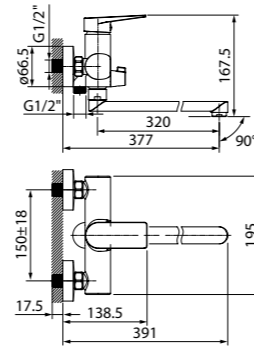

- Цвет покрытия: хром
- Пластиковый аэратор
- Дивертор: керамический
- В комплекте: эксцентрики с отражателями, крепеж