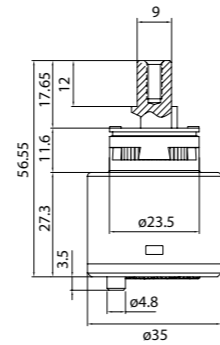

- Диаметр картриджа: 35 мм
- Функция EcoStop и функция EcoControl