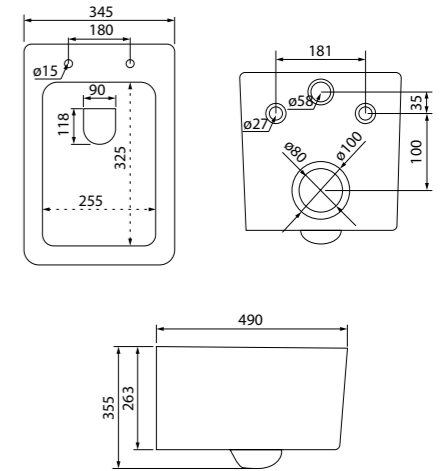

Особое преимущество:

Безободковая конструкция чаши

Создайте гармоничный интерьер ванной комнаты:

Смесители Bridge
стр. 39