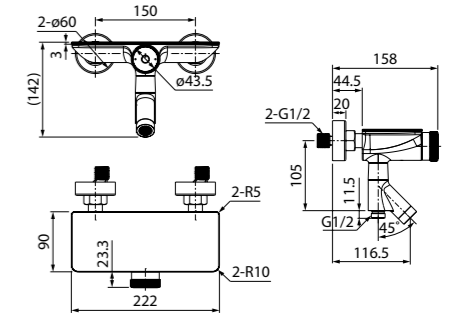

- Цвет покрытия: хром
- Интуитивно понятное кнопочное управление Push Control
- Полка из закаленного стекла
- Силиконовый аэратор
- В комплекте: эксцентрики с отражателями