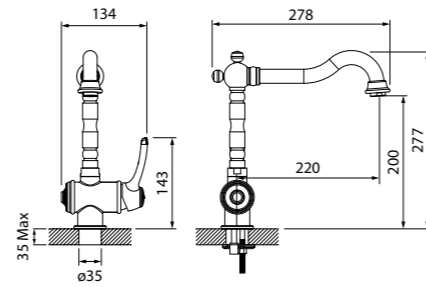

- Цвет покрытия: бронза
- Ручка двигается только на себя, что позволит установить смеситель близко к стене
- Устойчивое к истиранию медно-никелевое покрытие
- Силиконовый аэратор
- Угол поворота излива: 360°
- В комплекте: гибкая подводка, крепеж