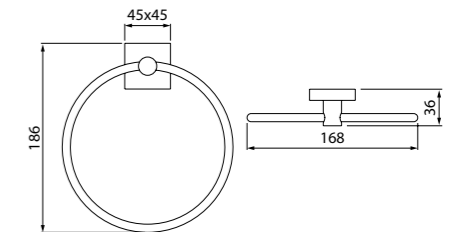

- Цвет: хром
- Материал: латунь
- В комплекте: крепеж