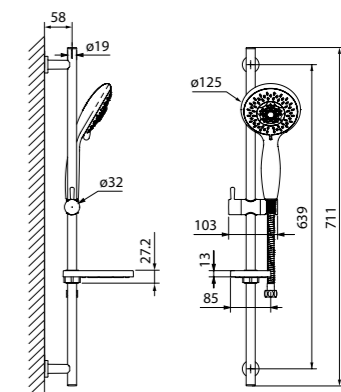

- Цвет: корпус – хром, лицевая часть и форсунки – серые
- Стойка из нержавеющей стали, Ø19 мм, высота 710 мм
- Лейка для душа: ABS-пластик, (5 режимов: Rain, Massage, Rain&Massage, Rain&Bubbling, Bubbling), Ø125 мм
- Мыльница из ABS-пластика
- В комплекте: крепления, усиленный шланг из нержавеющей стали (1,5 м) с защитой от перекручивания