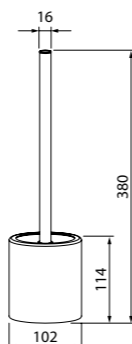

- Цвет: корпус — хром, рабочая поверхность ерша — черная
- Материал: нержавеющая сталь
- Внутренняя колба из плотного черного ABS-пластика не впитывает запахи и легко моется