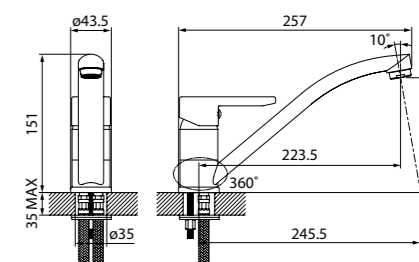

- Цвет покрытия: бронза
- Устойчивое к истиранию медно-никелевое покрытие
- Двухканальный пластиковый аэратор
- В комплекте: гибкая подводка, крепеж, комплект для подключения фильтра питьевой воды

- Цвет покрытия: желтое золото
- Силиконовый аэратор
- Угол поворота излива: 360°
- В комплекте: гибкая подводка, крепеж

Sena

Правильные геометрические формы смесителя для кухни Sena подчеркивают прямые линии, связанные между собой плавными закругленными переходами. Дизайн смесителя добавит благородной строгости интерьеру современной кухни.

- Цвет покрытия: хром
- Силиконовый аэратор
- Угол поворота излива: 360°
- В комплекте: гибкая подводка, крепеж

ХИТ ПРОДАЖ