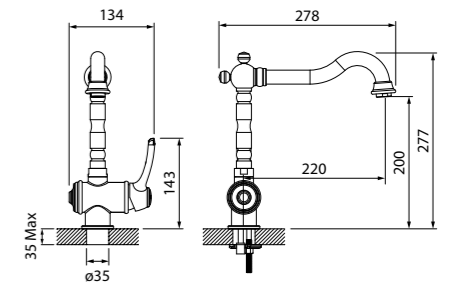

- Цвет покрытия: хром
- Силиконовый аэратор
- Угол поворота излива: 360°
- В комплекте: гибкая подводка, крепеж