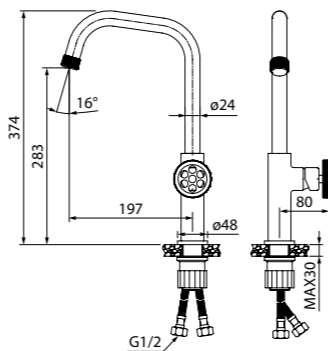

- Цвет покрытия: графит
- Дизайнерская ручка
- Силиконовый аэратор
- В комплекте: гибкая подводка, крепеж