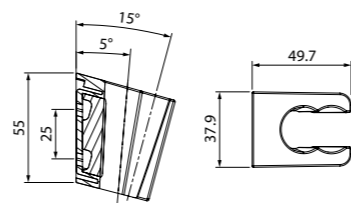

Держатели для леек

- Цвет: хром
- Материал: ABS-пластик
- 2 положения лейки
- В комплекте: крепления

- Цвет: черный матовый
- Материал: ABS-пластик
- 2 фиксированных положения лейки
- В комплекте: крепления

НОВИНКА

- Цвет: бронза
- Материал: ABS-пластик
- Функция: регулировка наклона
- 2 фиксированных положения лейки
- В комплекте: крепления

- Цвет: хром
- Материал: ABS-пластик
- Функция: регулировка наклона
- 3 фиксированных положения
- В комплекте: крепления

ХИТ ПРОДАЖ

- Цвет: хром
- Материал: ABS-пластик
- Функция: регулировка наклона
- В комплекте: крепления

- Цвет: хром
- Материал: ABS-пластик
- Функция: регулировка наклона
- В комплекте: крепления

- Цвет: хром
- Материал: ABS-пластик
- Функция: регулировка наклона
- В комплекте: крепления

- Цвет: хром
- Материал: ABS-пластик
- Функция: регулировка наклона
- В комплекте: крепления