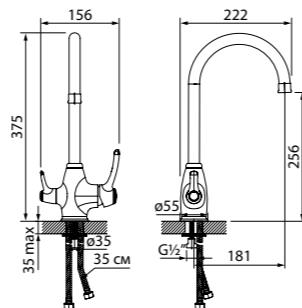

- Цвет покрытия: бронза
- Устойчивое к истиранию медно-никелевое покрытие
- Двухканальный пластиковый аэратор
- В комплекте: гибкая подводка, крепеж, комплект для подключения фильтра питьевой воды