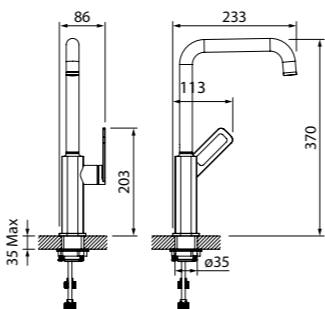

- Цвет покрытия: хром
- Пластиковый аэратор
- Угол поворота излива: 360°
- В комплекте: гибкая подводка, крепеж