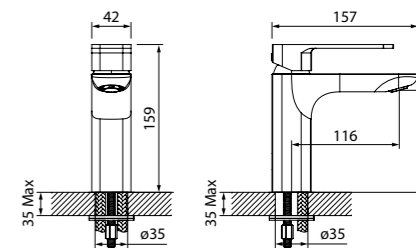

- Цвет покрытия: черный матовый/розовое золото
- Силиконовый аэратор с функцией регулировки потока воды
- В комплекте: гибкая подводка, крепеж