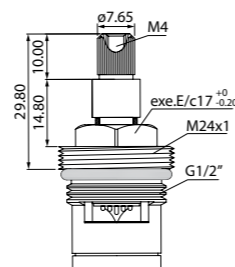

- Тип: керамическая
- Угол поворота: 90 градусов