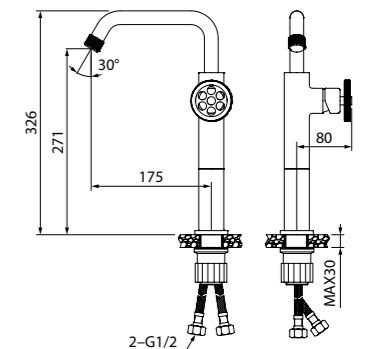

- Цвет покрытия: графит
- Дизайнерская ручка
- Силиконовый аэратор
- В комплекте: гибкая подводка, крепеж