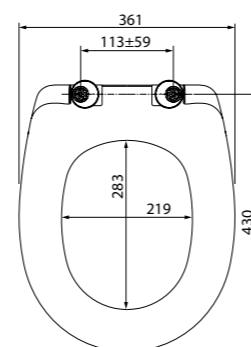

- Материал: дюропласт
- Крепления: нержавеющая сталь
- Крышка плавно и тихо закрывается
- Легко снимается и устанавливается