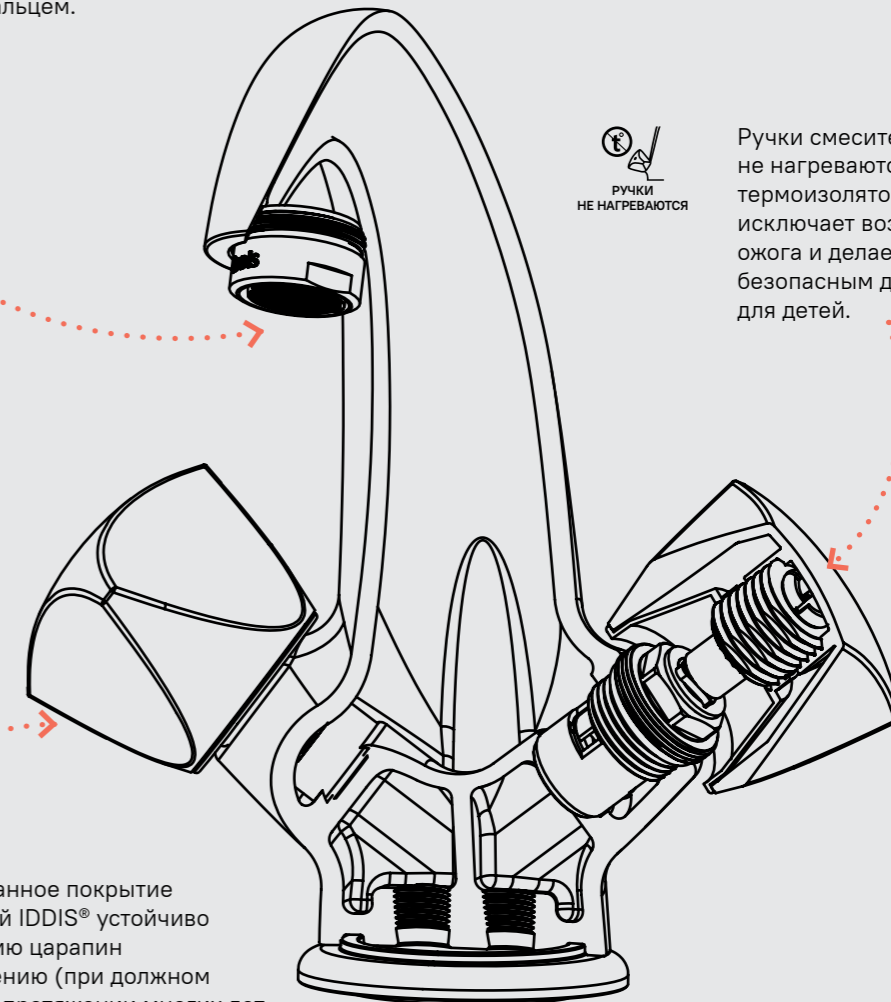

Высокотехнологичные двухзахватные смесители

Аэрактор из прочного эластичного силикона создает ровный и мягкий поток воды без брызг и легко очищается от загрязнений, ржавчины и известковых отложений — достаточно провести по нему пальцем.

Керамический дивертор надежно и плавно переключает поток воды с излива на лейку даже при минимальном давлении воды в трубах.

Ручки смесителя не нагреваются благодаря термоизоляторам, что исключает возможность ожога и делает его безопасным даже для детей.

Хромированное покрытие смесителей IDDIS® устойчиво к появлению царапин и потускнению (при должном уходе). На протяжении многих лет они будут выглядеть как новые.

Смесители IDDIS® прослужат долго благодаря надежному корпусу из прочной латуни, стойкому к коррозии, резким изменениям давления и перепадам температуры воды.

Однородная внутренняя структура корпуса снижает шум от работы смесителя.

Контроль качества продукции осуществляется по стандартам группы компаний SKL Group, которые соответствуют высоким требованиям европейских и российских стандартов.

Мы даем расширенную гарантию на смесители IDDIS® 10 лет, чтобы вы были уверены в надежности и высоком качестве нашей продукции.