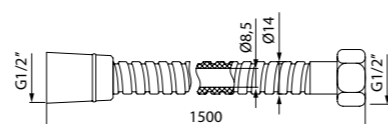

Шланги для душа

ХИТ ПРОДАЖ

- Цвет: бронза
- Материал: ПВХ в оплетке из нержавеющей стали
- Длина: 1,5 м
- В комплекте: прокладка с фильтром 300 мкм и уплотнительное кольцо для четкости фиксации лейки в держателе

ХИТ ПРОДАЖ

- Цвет: хром
- Материал: ПВХ в оплетке из нержавеющей стали
- Длина: 1,5 м / 2,0 м
- Защита от перекручивания
- В комплекте: прокладка с фильтром 300 мкм и уплотнительное кольцо для четкости фиксации лейки в держателе

ХИТ ПРОДАЖ

- Цвет: серебряный
- Материал: ПВХ в оплетке из нержавеющей стали
- Длина: 1,5 м / 2,0 м
- Защита от перекручивания
- В комплекте: прокладка с фильтром 300 мкм и уплотнительное кольцо для четкости фиксации лейки в держателе

- Цвет: черный матовый
- Материал: поливинилхлорид (ПВХ)
- Длина: 1,5 м
- Защита от перекручивания
- В комплекте: прокладка с фильтром 300 мкм и уплотнительное кольцо для четкости фиксации лейки в держателе

ХИТ ПРОДАЖ

- Цвет: черный/хром
- Материал: ПВХ, армированный алюминиевой лентой 1,5 м
- Защита от перекручивания
- В комплекте: прокладка с фильтром 300 мкм и уплотнительное кольцо для четкости фиксации лейки в держателе

Стойки для душа

- Цвет: бронзовый
- Материал: нержавеющая сталь
- Размер: Ø24 мм, высота 700 мм
- В комплекте: универсальные крепления

- Цвет: черный матовый
- Материал: антикоррозийная нержавеющая сталь
- Метод покрытия: электроплетинг
- Размер: высота 696 мм
- Кнопочный держатель с регулируемым углом наклона
- В комплекте: универсальные крепления

- Цвет: хром
- Материал: нержавеющая сталь
- Размер: Ø24 мм, высота 655 мм
- Прозрачная мыльница из ABS-пластика
- Свободное верхнее крепление стойки
- В комплекте: универсальные крепления