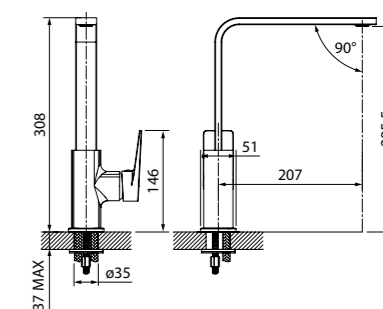

- Цвет покрытия: хром
- Скрытый пластиковый аэратор
- В комплекте: гибкая подводка, крепеж