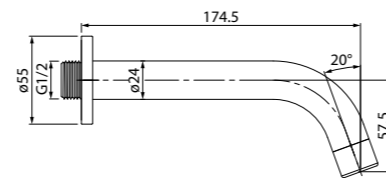

- Цвет: хром
- Материал: латунь
- Хромоникелевое покрытие