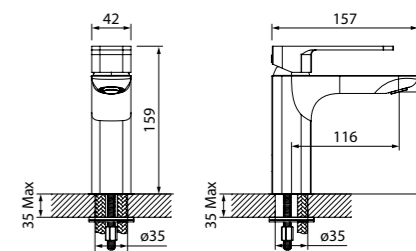

- Цвет покрытия: графит
- Силиконовый аэратор с функцией регулировки потока воды
- В комплекте: гибкая подводка, крепеж