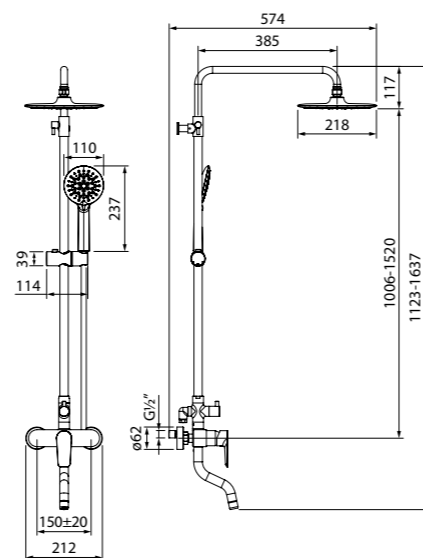

- Цвет покрытия: хром/белый
- Siliconовый аэратор
- В комплекте: верхняя лейка (1 режим, Ø 218 мм, ABS-пластик, цвет: хром/белый); ручная лейка (3 режима, Ø 110 мм, ABS-пластик, цвет: хром/белый); держатель для ручной лейки (ABS-пластик, цвет: хром); 3-х режимный керамический дивертор; шланг из ПВХ в оплетке из нержавеющей стали (1,5 м, цвет: хром); штанга для душа с функцией регулировки по высоте (нержавеющая сталь, цвет: хром)