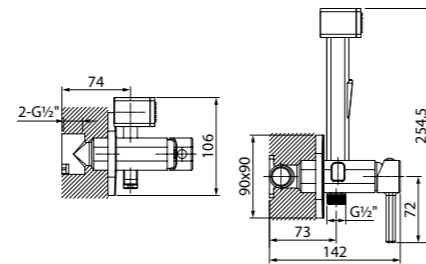

ХИТ ПРОДАЖ

- Цвет покрытия: хром
- Крючок для полотенца
- Однозахватный
- Без дивертора
- В комплекте: шланг из ПВХ в оплетке из нержавеющей стали 1.2 м, гигиеническая лейка из ABS-пластика