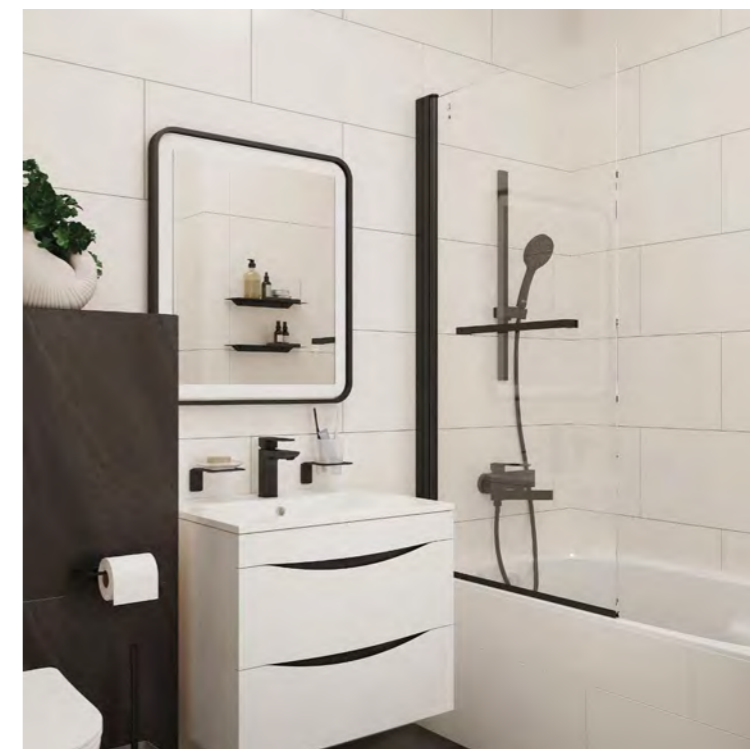

Slide

НОВАЯ КОЛЛЕКЦИЯ

Стеклянные шторки на ванну из коллекции Slide — изящное и невесомое решение для любой современной ванной, в том числе для самых компактных пространств. Шторки Slide выглядят эффектно и стильно, а благодаря своей эргономичной конструкции они отлично впишутся в интерьер.