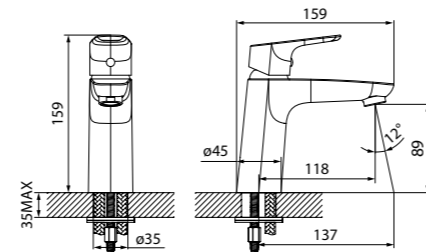

- Цвет покрытия: хром
- Силиконовый аэратор
- Керамический дивертор
- Длина излива: 350 мм
- В комплекте: эксцентрики с отражателями

Смеситель для умывальника ZODSB00i01

ХИТ ПРОДАЖ

- Цвет покрытия: хром
- Силиконовый аэратор
- В комплекте: гибкая подводка, крепеж