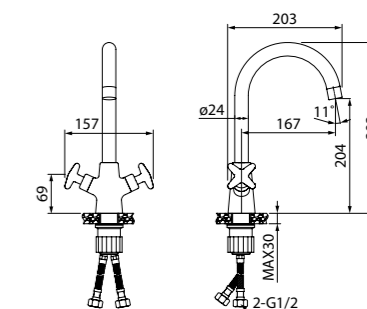

- Цвет покрытия: хром
- Кран-буксы: керамические с углом поворота 180°
- Силиконовый аэратор
- В комплекте: гибкая подводка (40 см)