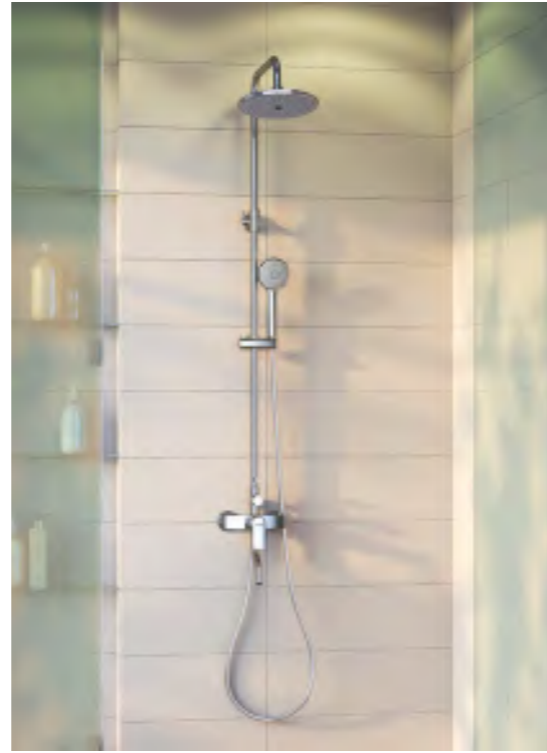

На полке легко разместятся шампуни и гели для душа, полка не деформируется и не прогибается.

Edifice

Коллекция однозахватных смесителей Edifice представляет собой воплощение современного минимализма: квадратные формы в сочетании с гладкими поверхностями выглядят свежо и актуально.