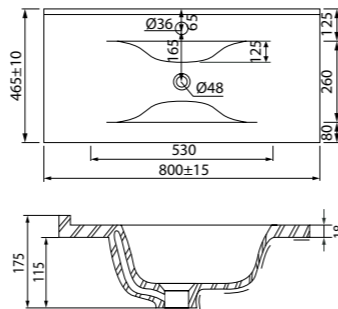

Создайте гармоничный интерьер ванной комнаты:

New Mirro

Мебель New Mirro сохраняет все функциональные достоинства предыдущей коллекции и становится еще совершеннее: белоснежный глянцевый фасад тумбы и минималистичный дизайн зеркала являются собой истинную элегантность 21 века.

Состав коллекции: