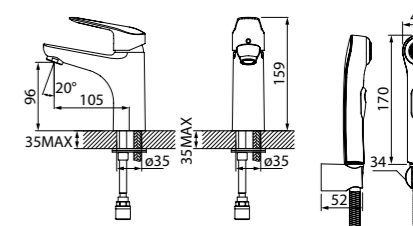

- Цвет покрытия: хром
- Силиконовый аэратор
- В комплекте: гибкая подводка, крепеж, гигиеническая лейка, держатель лейки с креплением, усиленный шланг из нержавеющей стали 1,5 м с защитой от перекручивания