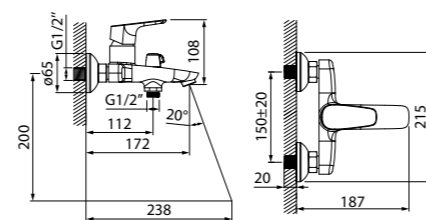

- Цвет покрытия: хром
- Керамический дивертор
- Силиконовый аэратор
- В комплекте: эксцентрики с отражателями