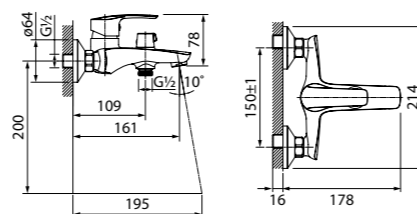

- Цвет покрытия: хром
- Силиконовый аэратор
- Дивертор: керамический
- В комплекте: эксцентрики с отражателями, комплект прокладок