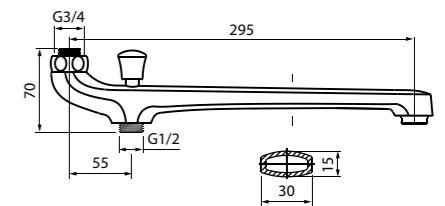

- Длина излива: 295 мм
- Аэратор: пластиковый со специальной сеткой для снижения шума
- Дивертор с функцией ручной фиксации