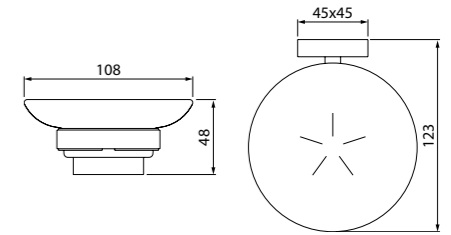

- Цвет: хром
- Материал: матовое стекло, латунь
- В комплекте: крепеж