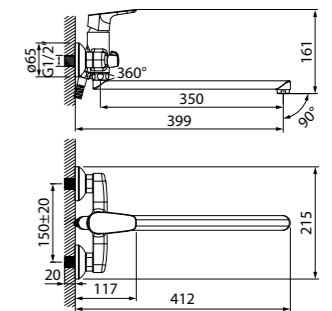

- Цвет покрытия: хром
- Силиконовый аэратор
- Керамический дивертор
- Длина излива: 350 мм
- В комплекте: эксцентрики с отражателями