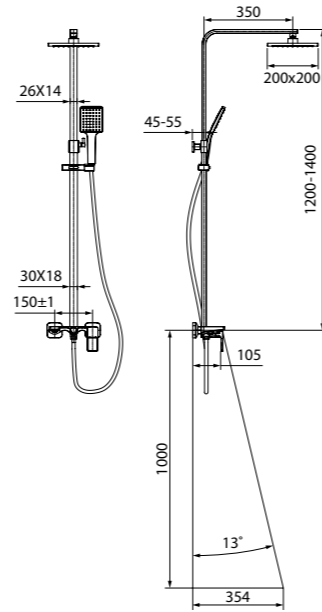

- Цвет покрытия: хром
- Силиконовый аэратор
- В комплекте: верхняя лейка (1 режим, 200x200 мм, ABS-пластик); ручная лейка (1 режим, 95x110 мм, ABS-пластик); держатель для ручной лейки (ABS-пластик); 3-х режимный керамический дивертор; шланг из ПВХ 1,5 м; штанга для душа из нержавеющей стали с возможностью регулировки по высоте