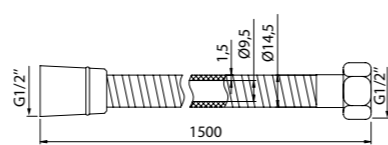

Стойки для душа

Стойка для душа Oldie, OLD70BRi17

- Цвет: бронзовый
- Материал: нержавеющая сталь
- Размер: Ø24 мм, высота 700 мм
- В комплекте: универсальные крепления

Стойка для душа Slide, SLI70BLi17

- Цвет: черный матовый
- Материал: антикоррозийная нержавеющая сталь
- Метод покрытия: электроплетинг
- Размер: высота 696 мм
- Кнопочный держатель с регулируемым углом наклона
- В комплекте: универсальные крепления