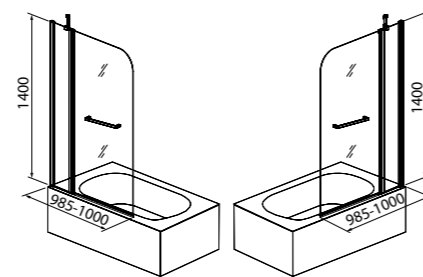

- Цвет: хром
- Регулируемый размер 985-1000x1400 мм позволяет нивелировать неровность стен до 15 мм
- Алюминиевый профиль
- Герметичный уплотнитель по нижнему краю шторки
- Прозрачное закаленное стекло толщиной 6 мм
- Удобная горизонтальная ручка-полотенцедержатель