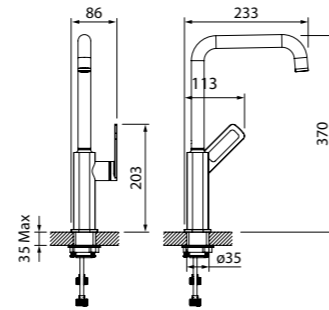

- Цвет покрытия: графит
- Пластиковый аэратор
- Угол поворота излива: 360°
- В комплекте: гибкая подводка, крепеж