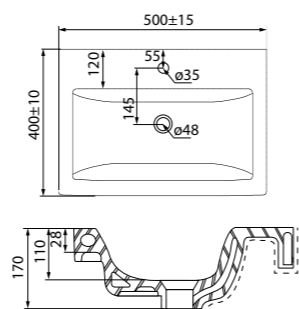

Шкаф-зеркало 800 мм NMIR802i99

Зеркало с подсветкой

Умывальник мебельный 500 мм 0015000U28

Подходит для NMIR50Wi95

Умывальник мебельный 600 мм 0016000U28

Подходит для NMIR60Wi95

Sena

Коллекция Sena выполнена в легком стиле французского прованса в актуальном цветовом решении: фасады теплого молочного оттенка с отделкой под дерево с приятным декором, умывальник классической формы, прямые ручки с мягко скругленными углами. Коллекция Sena станет отличным дополнением для любого интерьера ванной комнаты, особенно в светлых и натуральных оттенках.