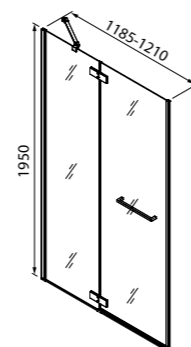

- Цвет: хром
- Регулируемый размер 1185-1210x1950 мм позволяет нивелировать неровность стен до 25 мм
- Алюминиевый профиль
- Прозрачное закаленное стекло толщиной 6 мм
- Удобная ручка из нержавеющей стали
- Подходит поддон арт. BIL5WS0i22