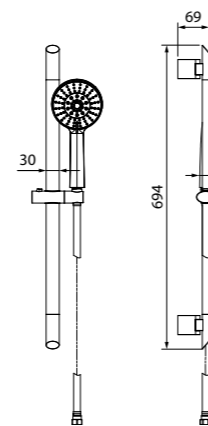

- Цвет: корпус – хром, лицевая часть и форсунки – серые
- Стойка из нержавеющей стали, Ø30 мм, высота 694 мм.
- Лейка для душа из ABS-пластика (5 режимов: Rain, Massage, Rain&Massage, Mist, Aquastop), Ø115 мм.
- Стойка регулируется относительно стены под углом 45°
- В комплекте: крепления к стене, держатель лейки, шланг из ПВХ (1,5 м) с защитой от перекручивания