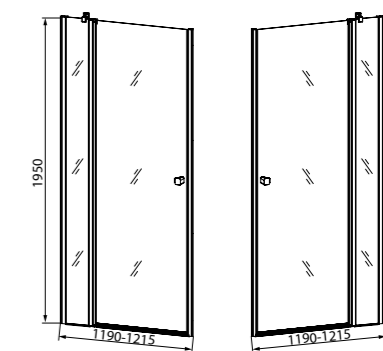

Создайте гармоничный интерьер ванной комнаты:

Смесители Ray
стр. 48

Аксессуары для душа Ray
стр. 282