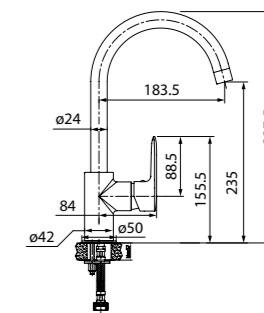

- Цвет покрытия: сатин
- Силиконовый аэратор
- В комплекте: гибкая подводка, крепеж