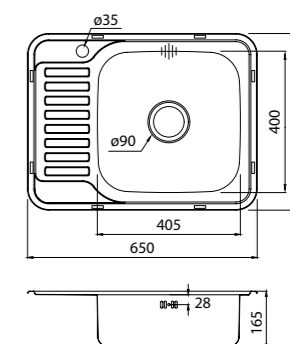

- Размер мойки: 650x500 мм
- Толщина стали: 0,6 мм
- Глубина чаши: 180 мм
- Отверстие под смеситель
- Антишумовое покрытие
- Уплотнительная прокладка и комплект креплений

Артикул	Поверхность	Чаша слева	Чаша справа
BAS65PLi77	Полированная	•	
BAS65PRi77			•
BAS65SLi77	Шелк	•	
BAS65SRi77			•