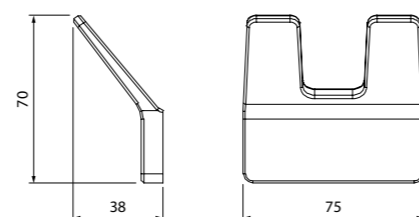

- Цвет: черный матовый
- Материал: сплав металлов
- В комплекте: крепеж