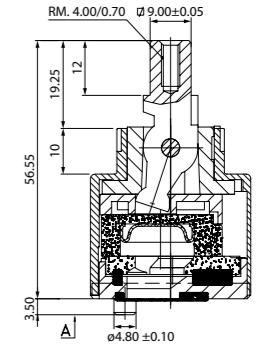

Картриджи

- Диаметр картриджа: 35 мм
- Функция EcoStop и функция EcoControl

- Диаметр картриджа: 35 мм
- Функция EcoStop и функция EcoControl

- Диаметр картриджа: 40 мм
- Функция EcoStop и функция EcoControl

- Диаметр картриджа: 40 мм
- Функция EcoStop и функция EcoControl

Особые преимущества:

С функцией EcoStop подача воды производится в два этапа: на первом – поток подается в экономичном режиме, на втором – в полном, что позволяет уменьшить расход воды.

Функция EcoControl позволяет установить ограничение на ход ручки вправо-влево, что позволяет ограничить максимальную и минимальную температуру воды.

- Максимальный угол открытия: 25 градусов
- Максимальный угол поворота: 90 градусов
- Максимальное давление: 12 бар
- Максимальная температура: 75 °C
- Максимальная температура картриджей с функцией EcoStop и EcoControl: 90 °C
- Пропускная способность воды: 22 л/мин (при рабочем давлении в 3 бар)

- Диаметр картриджа: 35 мм

- Диаметр картриджа: 35 мм

- Диаметр картриджа: 40 мм

- Диаметр картриджа: 40 мм