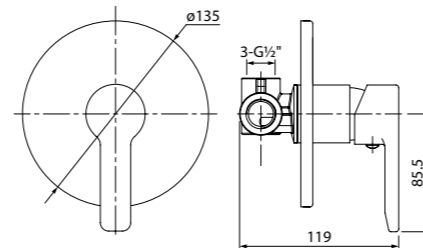

- Цвет покрытия: хром
- Однозахватный
- Без дивертора
- В комплекте: крепеж