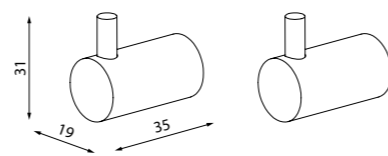

- Цвет: черный матовый
- Материал: нержавеющая сталь
- В комплекте: 2 одинарных крючка и крепеж