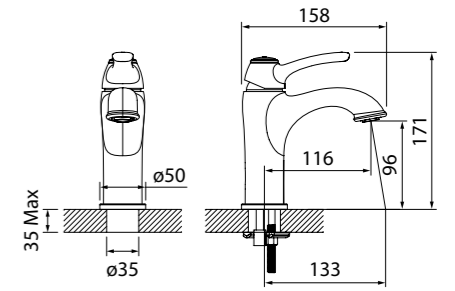

- Цвет покрытия: желтое золото
- Силиконовый аэратор
- В комплекте: гибкая подводка, крепеж