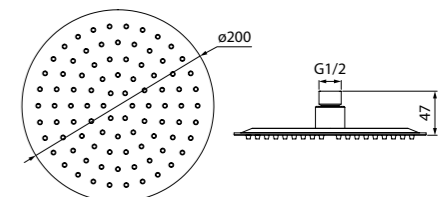

- Цвет: корпус и лицевая часть – хром, темно-серые форсунки
- Материал: нержавеющая сталь (тонкая), форсунки из мягкого TRP
- Размер: Ø200 мм