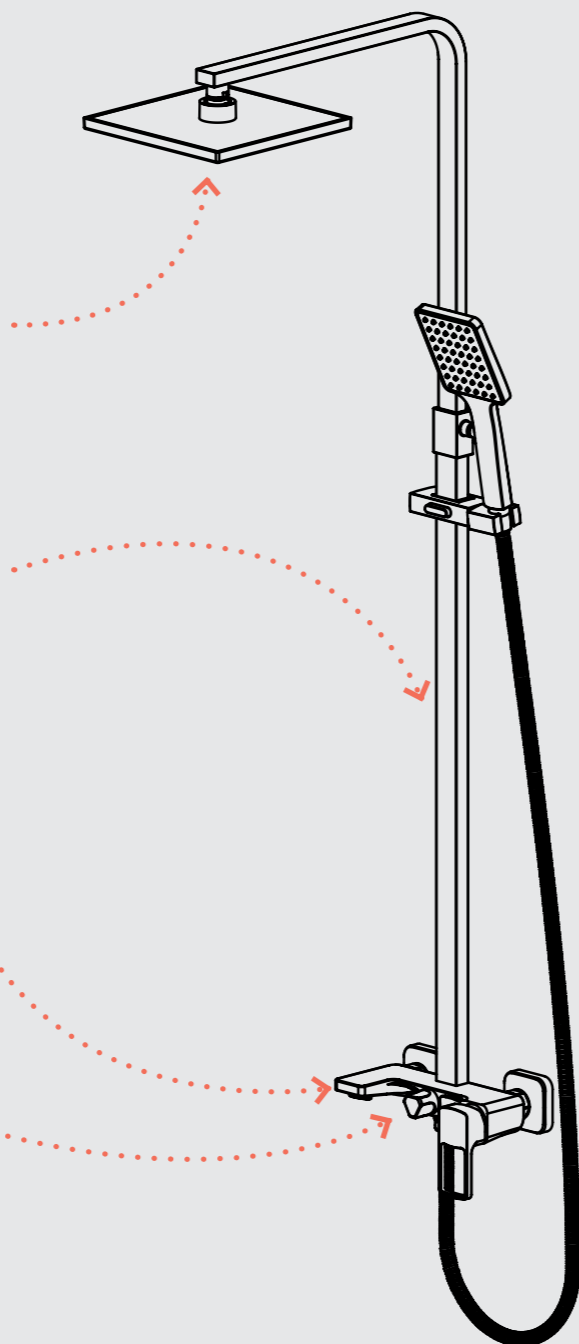

Смесители с верхним душем

УПРАВЛЕНИЕ ПОТОКОМ ВОДЫ

Удобная регулировка положения верхней лейки под нужным углом за счет шарнирного крепления.

РЕГУЛИРОВКА СТОЙКИ ПО ВЫСОТЕ

Стойка выдвигается по длине, что позволяет индивидуально регулировать ее высоту, — удобно и для самых высоких.

ЛЕГКАЯ ОЧИСТКА АЭРАТОРА

Съемный силиконовый аэратор Neoperl гарантирует ровный и мягкий поток воды без брызг. Легко чистится от известкового налета простым движением пальца.

КЕРАМИЧЕСКИЙ ДИВЕРТОР

Керамический дивертор обеспечивает плавное и мягкое переключение воды с излива на душ при любом давлении.