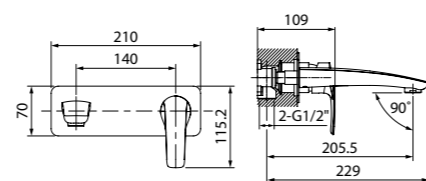

Встраиваемый смеситель
для умывальника RAYBL00i65

- Цвет покрытия: черный матовый
- Длина излива: 163 мм
- Силиконовый аэратор
- Без дивертора
- В комплекте: корпус смесителя, излив, ручка, декоративная накладка смесителя