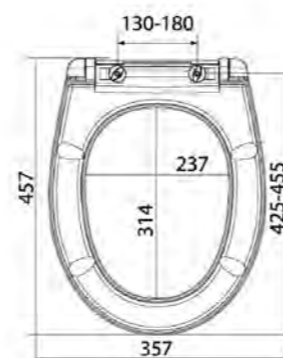

- Материал: полипропилен
- Крепления: полиамид
- Крышка плавно и тихо закрывается