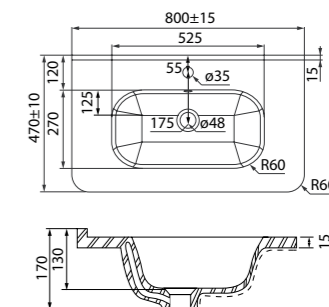

Умывальник мебельный 600 мм,
0106000i28

Подходит для ED160W0i95

Умывальник мебельный 800 мм,
0108000i28

Подходит для ED180W0i95

Умывальник мебельный 1000 мм,
0101000i28

Подходит для ED110W1i95

Создайте гармоничный интерьер ванной комнаты: