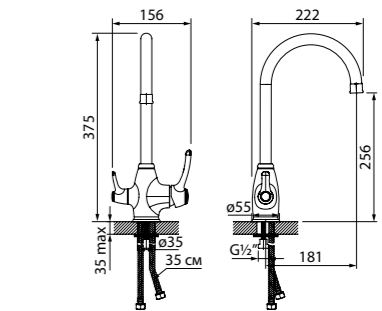

- Цвет покрытия: хром
- Двухканальный пластиковый аэратор
- В комплекте: гибкая подводка, крепеж, комплект для подключения фильтра питьевой воды