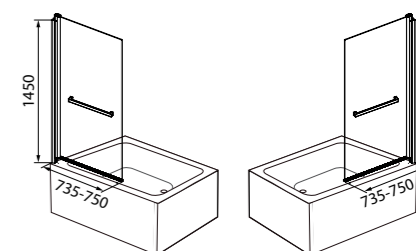

- Цвет: хром
- Регулируемый размер 735-750x1400 мм позволяет нивелировать неровность стен до 15 мм
- Алюминиевый профиль
- Герметичный уплотнитель по нижнему краю шторки
- Прозрачное закаленное стекло толщиной 5 мм
- Удобная горизонтальная ручка-полотенцедержатель