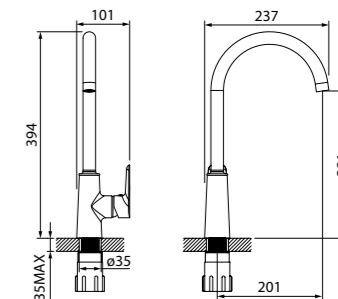

- Цвет покрытия: белый/хром
- Силиконовый аэратор
- Керамический дивертор
- Длина излива: 350 мм
- В комплекте: эксцентрики с отражателями, крепеж

Смеситель для кухни CLOSB00i05

- Цвет покрытия: белый/хром
- Силиконовый аэратор
- Угол поворота излива: 360°
- В комплекте: гибкая подводка, крепеж