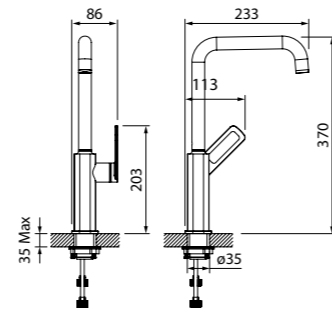

- Цвет покрытия: белый матовый
- Пластиковый аэратор
- Угол поворота излива: 360°
- В комплекте: гибкая подводка, крепеж