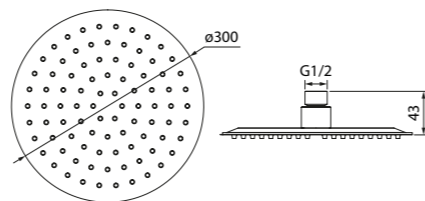

- Цвет: корпус и лицевая часть – хром, темно-серые форсунки
- Материал: нержавеющая сталь (тонкая), форсунки из мягкого TRP
- Размер: Ø300 мм