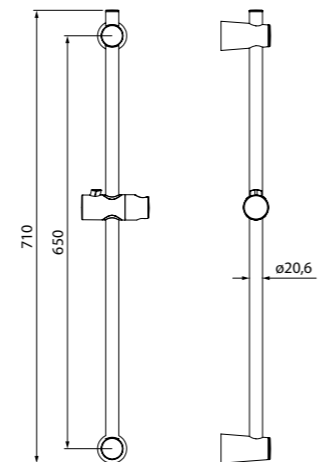

- Цвет: хром
- Материал: нержавеющая сталь
- Размер: Ø20,6 мм, высота 710 мм
- Верхнее крепление регулируется по высоте
- В комплекте: держатель лейки, крепления