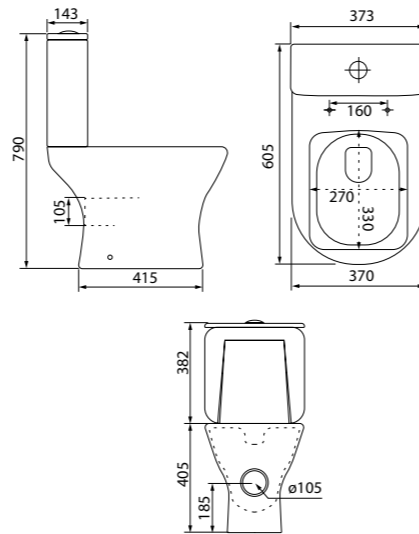

Унитаз-компакт безободковый TORRDSEi24

- Размер: 605x370x790 мм
- Сиденье: дюропласт
- Крышка и сиденье унитаза опускаются плавно и бесшумно
- На время уборки сиденье легко снимается с чаши и без труда устанавливается обратно
- Кнопка смыва: увеличена для более удобного нажатия
- Арматура: с системой двойного слива
- Полный омыв чаши
- Подвод воды: нижний
- Выпуск: горизонтальный
- Высококачественный санфарфор