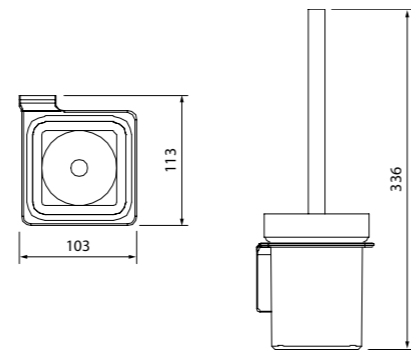

- Цвет: корпус — белый матовый, рабочая поверхность ерша — белая
- Материал: матовое стекло, сплав металлов
- В комплекте: крепеж