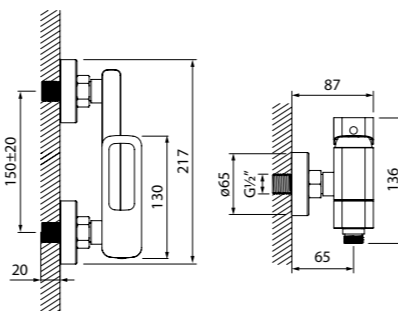

Встраиваемый смеситель с одним выходом SLIBL00i66

НОВИНКА

- Цвет покрытия: черный матовый
- Без дивертора
- В комплекте: крепеж

Встраиваемый смеситель с двумя выходами SLIBL00i67

НОВИНКА

- Цвет покрытия: черный матовый
- Керамический дивертор на 2 положения
- В комплекте: крепеж

Смеситель для ванны с душевыми аксессуарами SLIBL00i02

- Цвет покрытия: черный матовый
- Скрытый керамический дивертор интегрирован в поворотный излив
- Пластиковый рассекатель
- В комплекте: эксцентрики с отражателями, крепеж, душевой шланг 1,5 м из ПВХ, ручная лейка из ABS-пластика, настенный держатель из ABS-пластика — в тон смесителя

Смеситель для ванны SLIBL00i02WA

НОВИНКА

- Цвет покрытия: черный матовый
- Скрытый керамический дивертор интегрирован в поворотный излив
- Пластиковый рассекатель
- В комплекте: эксцентрики с отражателями, крепеж

Смеситель для кухни SLIBL00i05

- Цвет покрытия: черный матовый
- Пластиковый аэратор
- Угол поворота излива: 360°
- В комплекте: гибкая подводка, крепеж

Slide

НОВАЯ КОЛЛЕКЦИЯ

Чистые линии смесителей Slide подчинены эргономике — плавный ход ручки точно регулирует температуру и напор воды. Лаконичный дизайн добавит элегантности, а трендовое графитовое покрытие освежит интерьер ванной комнаты и кухни, сделает его современным и актуальным.

Смеситель для умывальника с кнопочным управлением SLIGMBT101

- Цвет покрытия: графит
- Интуитивно понятное кнопочное управление Push Control
- Силиконовый аэратор Neoperl® + закручивающий поток воды аэратор Neoperl® Mikado
- В комплекте: гибкая подводка, крепеж

Смеситель для умывальника SLIGM00i01

- Цвет покрытия: графит
- Силиконовый аэратор с функцией регулировки потока воды
- В комплекте: гибкая подводка, крепеж