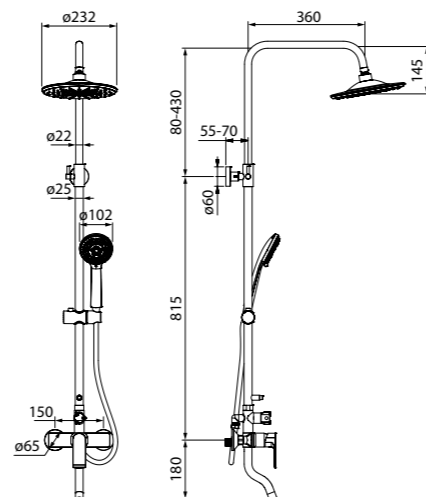

- Цвет покрытия: хром
- Силиконовый аэратор
- Пневматический дивертор для переключения режимов верхней лейки
- В комплекте: верхняя лейка (3 режима, Ø235,3 мм, ABS-пластик); ручная лейка (3 режима, Ø102 мм, ABS-пластик); держатель для ручной лейки (ABS-пластик); шланг из ПВХ в оплетке из нержавеющей стали (1,5 м); штанга для душа (нержавеющая сталь)