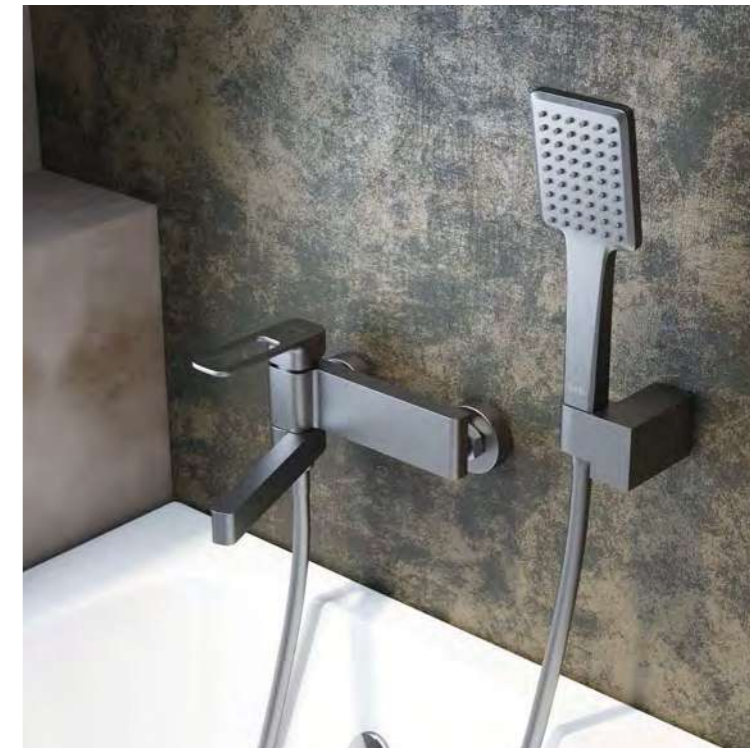

Смеситель для кухни SLIBL00i05

- Цвет покрытия: черный матовый
- Пластиковый аэратор
- Угол поворота излива: 360°
- В комплекте: гибкая подводка, крепеж

Slide

НОВАЯ КОЛЛЕКЦИЯ

Чистые линии смесителей Slide подчинены эргономике — плавный ход ручки точно регулирует температуру и напор воды. Лаконичный дизайн добавит элегантности, а трендовое графитовое покрытие освежит интерьер ванной комнаты и кухни, сделает его современным и актуальным.