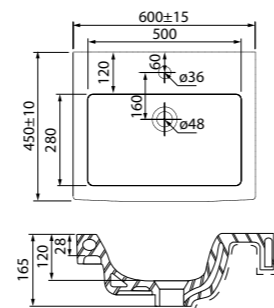

Шкаф-зеркало 800 мм NMIR802i99

Зеркало с подсветкой

Умывальник мебельный 500 мм 0015000U28

Подходит для NMIR50Wi95

Умывальник мебельный 600 мм 0016000U28

Подходит для NMIR60Wi95

Sena

Коллекция Sena выполнена в легком стиле французского прованса в актуальном цветовом решении: фасады теплого молочного оттенка с отделкой под дерево с приятным декором, умывальник классической формы, прямые ручки с мягко скругленными углами. Коллекция Sena станет отличным дополнением для любого интерьера ванной комнаты, особенно в светлых и натуральных оттенках.