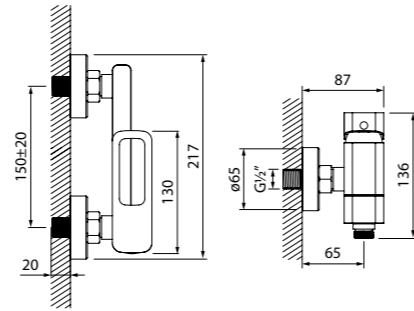

- Цвет покрытия: графит
- Скрытый керамический дивертор интегрирован в поворотный излив
- Пластиковый рассекаатель
- В комплекте: эксцентрики с отражателями, крепеж, душевой шланг 1,5 м из ПВХ, ручная лейка из ABS-пластика, настенный держатель из ABS-пластика — в тон смесителя