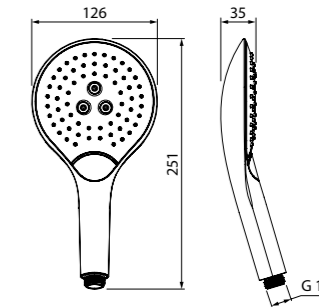

- Цвет: корпус – хром, лицевая часть – белая, серые форсунки
- Материал: лейка из ABS-пластика, силиконовые форсунки
- Размер: Ø126 мм
- 3 режима: Rain, Mist, Rain&Mist, кнопочное переключение режимов