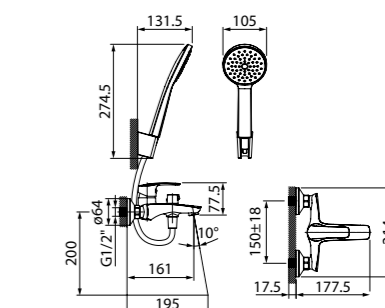

Создайте гармоничный интерьер ванной комнаты:

Душевая зона Ray
стр. 260, 280

Аксессуары для душа Ray
стр. 282