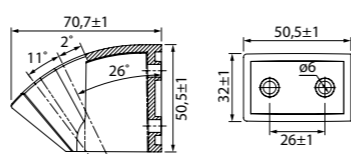

- Цвет: бронза
- Материал: ABS-пластик
- Функция: регулировка наклона
- 2 фиксированных положения лейки
- В комплекте: крепления