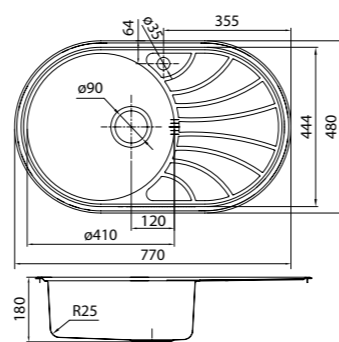

- Размер мойки: 600x470 мм
- Толщина стали: 0,8 мм
- Перелив на чаше
- Глубина чаши: 180 мм
- Отверстие под смеситель
- Уплотнительная прокладка и комплект креплений
- Для шкафа шириной от 45 см

Артикул	Поверхность	Чаша слева	Чаша справа
SUN60PLi77	Полированная	•	
SUN60PRi77			•
SUN60SLi77	Шелк	•	
SUN60SRi77			•

- Размер мойки: 650x460 мм
- Толщина стали: 0,8 мм
- Перелив на чаше
- Глубина чаши: 180 мм
- Отверстие под смеситель
- Уплотнительная прокладка и комплект креплений
- Для шкафа шириной от 45 см

Артикул	Поверхность	Чаша слева	Чаша справа
SUN65SLi77	Шелк	•	
SUN65SRi77			•

- Размер мойки: 770x480 мм
- Толщина стали: 0,8 мм
- Перелив на чаше
- Глубина чаши: 180 мм
- Отверстие под смеситель
- Уплотнительная прокладка и комплект креплений
- Для шкафа шириной от 45 см

Артикул	Поверхность	Чаша слева	Чаша справа
SUN77SLi77	Шелк	•	
SUN77SRi77			•

Strit

Классический дизайн крыла, удобство и функциональность делают коллекцию Strit отличным вариантом для современной кухни. В коллекции представлен широкий модельный ряд моек различных размеров, которые прекрасно подойдут как для просторной классической кухни, так и для небольшого кухонного гарнитура.

- Размер мойки: 380x380 мм
- Толщина стали: 0,8 мм
- Перелив на чаше
- Глубина чаши: 152 мм
- Отверстие под смеситель
- Уплотнительная прокладка и комплект креплений
- Для шкафа шириной от 40 см

Артикул	Поверхность
STR38P0i77	Полированная
STR38S0i77	Шелк

- Размер мойки: 485x485 мм
- Толщина стали: 0,8 мм
- Перелив на чаше
- Глубина чаши: 180 мм
- Отверстие под смеситель
- Уплотнительная прокладка и комплект креплений
- Для шкафа шириной от 50 см

Артикул	Поверхность
STR48P0i77	Полированная
STR48S0i77	Шелк