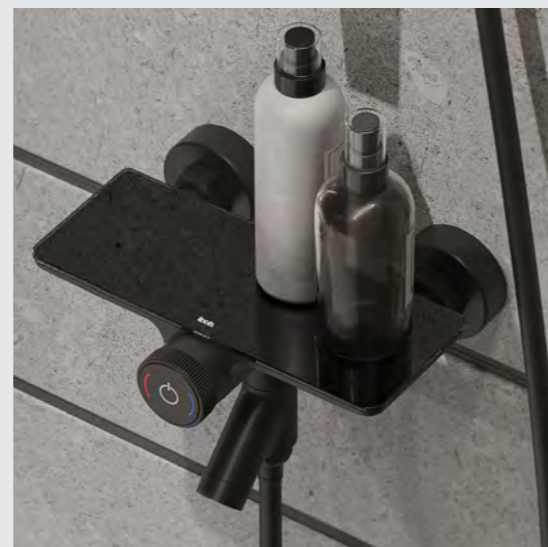

Коллекция Shelfy

• Push Control (нажимное управление)

Кнопочное управление Push Control – одновременно технологичное и невероятно простое – позволяет осуществлять включение и выключение воды мягким нажатием на кнопку. Кнопка надежно зафиксирована, не расшатывается и сохранит абсолютную точность регулировки в течение всего срока эксплуатации.

• Регулировка температуры

Температура регулируется вращением боковой поверхности кнопки.

• Стильный эргономичный дизайн

Дизайнерский корпус с декоративными элементами из закаленного стекла будет созвучен как классическому, так и современному интерьеру.

Продуманный функционал: плоская поверхность смесителя легко возьмет на себя роль небольшой полочки – на ней легко разместятся шампуни и гели для душа.

Shelfy

Коллекция смесителей Shelfy – мечты о будущем доступные уже сегодня! Смеситель обращает на себя внимание дизайнерским корпусом с декоративными элементами из закаленного стекла и продуманным функционалом. Лаконичная форма Shelfy будет созвучна как классическому, так и современному интерьеру. Уникальные преимущества коллекции: удобная широкая полка, кнопочное переключение и подвижный излив.

- Цвет покрытия: хром
- Интуитивно понятное кнопочное управление Push Control
- Полка из закаленного стекла
- Силиконовый аэратор
- В комплекте: эксцентрики с отражателями

- Цвет покрытия: черный матовый
- Интуитивно понятное кнопочное управление Push Control
- Полка из закаленного стекла
- Силиконовый аэратор
- В комплекте: эксцентрики с отражателями

Особое преимущество: