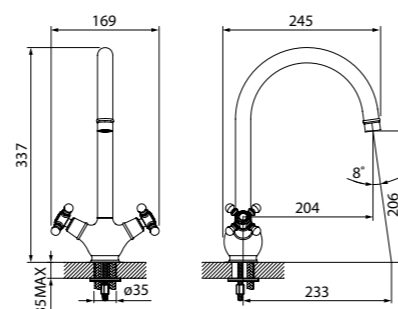

- Цвет покрытия: бронза
- Устойчивое к истиранию медно-никелевое покрытие
- Силиконовый аэратор
- Кран-буксы: керамические с углом поворота 180°
- Угол поворота излива: 360°
- В комплекте: гибкая подводка, крепеж