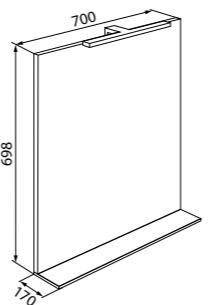

НОВИНКА

Надёжная фурнитура

Пенал CUS40W0i97

Скрытый ящик и эстетичные стеклянные полки

Зеркало 500 мм, NCU50W0i98

LED-подсветка

Зеркало 700 мм, CUS70W0i98

LED-подсветка