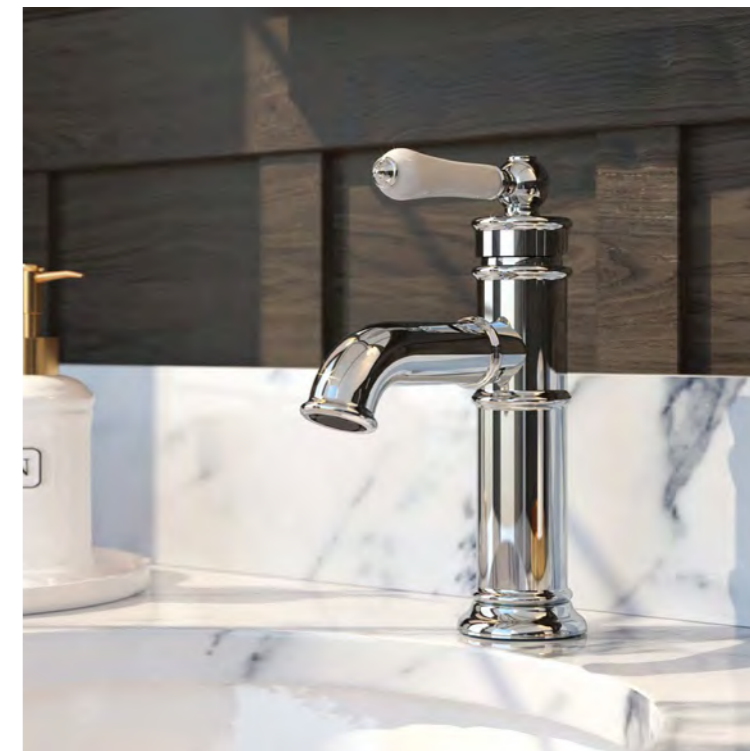

Особое преимущество:

Ручка природной формы напоминает обточенный водой камень, очень удобно ложится в ладонь и позволяет управлять потоком воды комфортно и с максимально высокой точностью.

Создайте гармоничный интерьер ванной комнаты:

Унитаз подвесной безободковый Stone
стр. 224

Oxford

Изысканный английский стиль коллекции Oxford — это элегантность в каждой детали, функциональность и комфорт в использовании. Любой смеситель из этой коллекции станет ярким винтажным акцентом в любой ванной комнате. Его классическая форма и керамическая ручка создадут новую эстетику и добавят ежедневным сценариям шарм старой Англии.