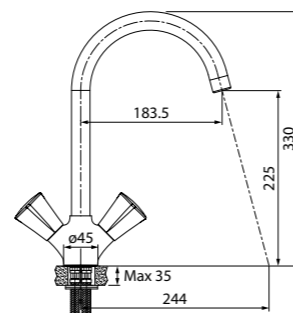

ХИТ
ПРОДАЖ

- Цвет покрытия: хром
- Силиконовый аэратор
- Кран-буксы: керамические с углом поворота 180°
- В комплекте: гибкая подводка, крепеж

Copter

Смесители Copter – это яркий дизайн и непревзойденная эргономика. Оригинальная форма ручек придает индивидуальность и служит при этом практическим целям – ручки удобно поворачивать даже намыленной рукой.