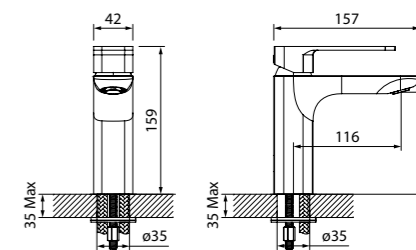

- Цвет покрытия: хром
- Скрытый силиконовый аэратор с функцией регулировки потока воды
- В комплекте: гибкая подводка, крепеж