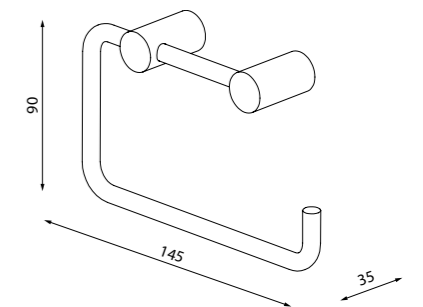

- Цвет: сатин
- Материал: нержавеющая сталь
- В комплекте: крепеж и шаблон для симметричного монтажа