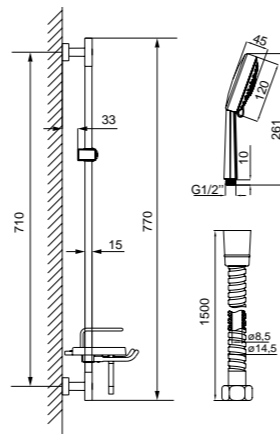

- Цвет: корпус – хром, лицевая часть и форсунки – серые
- Стойка из нержавеющей стали, Ø15 мм, высота 770 мм
- Лейка для душа: ABS-пластик, (5 режимов: Rain, Massage, Rain&Massage, Rain&Mist, Mist), Ø120 мм
- Вместительная полка-мыльница, с крючком-держателем
- В комплекте: крепления, усиленный шланг из нержавеющей стали (1,5 м) с защитой от перекручивания