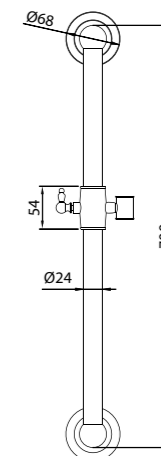

- Цвет: бронзовый
- Материал: нержавеющая сталь
- Размер: Ø24 мм, высота 700 мм
- В комплекте: универсальные крепления