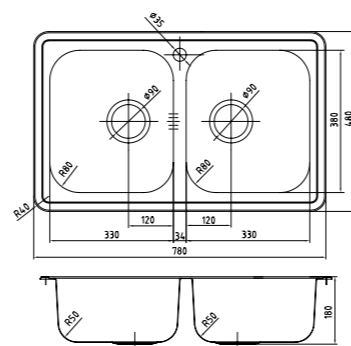

- Размер мойки: 780x480 мм, 2 чаши
- Толщина стали: 0,8 мм
- Перелив на чаше
- Глубина чаш: 180 мм
- Отверстие под смеситель
- Уплотнительная прокладка и комплект креплений
- Для шкафа шириной от 80 см

Артикул	Поверхность
STR78P2I77	Полированная
STR78S2I77	Шелк