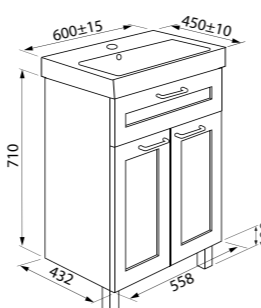

Умывальник мебельный 500 мм
0145000i28

Подходит для NSE50W1i95

Тумба напольная 600 мм
NSE60W2i95K (с умывальником)
NSE60W2i95 (без умывальника)

Хорошая вместительность при небольших габаритах

Умывальник мебельный 600 мм
0146000i28