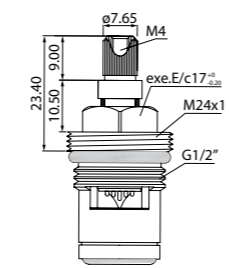

- Тип: керамическая
- Угол поворота: 90 градусов