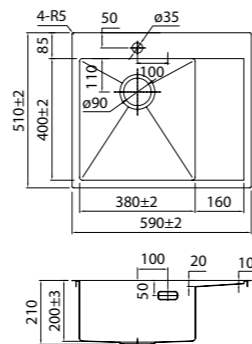

- Размер мойки: 590x510 мм
- Чаша слева
- Глубина чаши: 200 мм
- Поверхность: сатин
- Увеличенная толщина стали: 1,2 мм
- Отверстие под смеситель
- Антишумовое покрытие
- В комплекте: выпуск с трубкой перелива, плоский сифон, крепеж
- Для шкафа шириной от 45 см