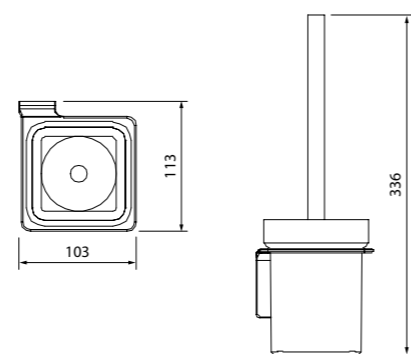

- Цвет: корпус – графит, рабочая поверхность ерша – черная
- Материал: матовое стекло, сплав металлов
- В комплекте: крепеж