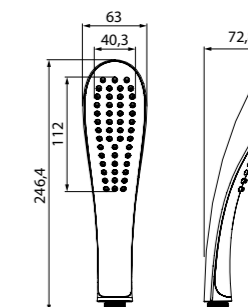

- Цвет: корпус – хром, лицевая часть и форсунки – черные
- Материал: лейка из ABS-пластика, форсунки из эластичного TRP
- Размер: 63x246 мм
- 1 режим (Rain)