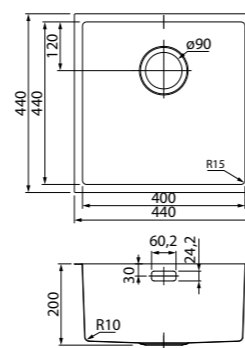

- Размер мойки: 440x440 мм
- Толщина стали: 1 мм
- Перелив на чаше
- Глубина чаши: 200 мм
- Комплект креплений
- Механический выпуск 3 1/2"
- Для шкафа шириной от 50 см