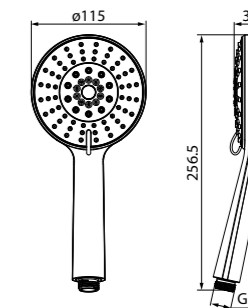

- Цвет: корпус – хром, лицевая часть и форсунки – серые
- Материал: лейка из ABS-пластика, форсунки из эластичного TRP
- Размер: Ø115 мм
- 5 режимов (Rain, Massage, Rain&Massage, Mist, Aquastop)