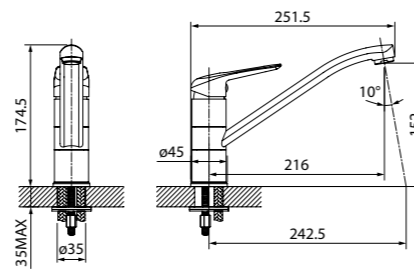

Male

На первый взгляд простой, но весьма изящный дизайн цветных смесителей Male со сдержанными плавными линиями сможет украсить любую кухню.

НОВИНКА

- Цвет покрытия: белый матовый
- Угол поворота излива: 360°
- В комплекте: гибкая подводка, крепеж, пластиковая прокладка для надежной фиксации смесителя на мойке

ХИТ ПРОДАЖ

- Цвет покрытия: хром
- Силиконовый аэратор
- Угол поворота излива: 360°
- В комплекте: гибкая подводка, крепеж

НОВИНКА

- Цвет покрытия: сатин
- Угол поворота излива: 360°
- В комплекте: гибкая подводка, крепеж, пластиковая прокладка для надежной фиксации смесителя на мойке

НОВИНКА

- Цвет покрытия: черный матовый
- Угол поворота излива: 360°
- В комплекте: гибкая подводка, крепеж, пластиковая прокладка для надежной фиксации смесителя на мойке