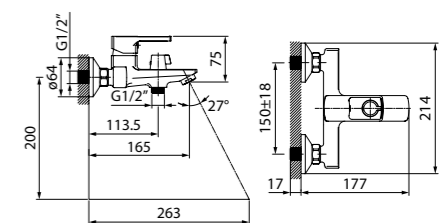

- Цвет покрытия: хром
- Силиконовый аэратор
- Дивертор: керамический
- В комплекте: эксцентрики с отражателями, уплотнительные кольца