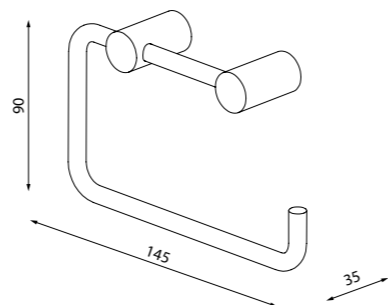

Держатель для туалетной
бумаги без крышки PETWT00i43

- Цвет: белый матовый
- Материал: нержавеющая сталь
- В комплекте: крепеж и шаблон для симметричного монтажа

Petite

НОВАЯ
КОЛЛЕКЦИЯ

Коллекция функциональных аксессуаров для ванной Petite выделяется минималистичным дизайном и лаконичными формами, что делает ее универсальным украшением пространства любого современного санузла. Каждый предмет коллекции в трендовом графитовом цвете способен легко преобразить интерьер, сделать его законченным и ярким.