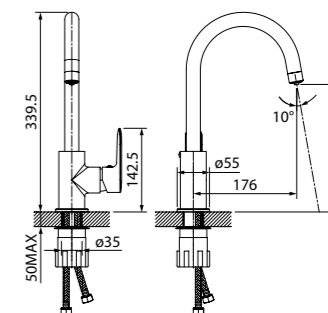

- Цвет покрытия: белый матовый
- Пластиковый аэратор с каналом для фильтрованной воды
- В комплекте: гибкая подводка, крепеж