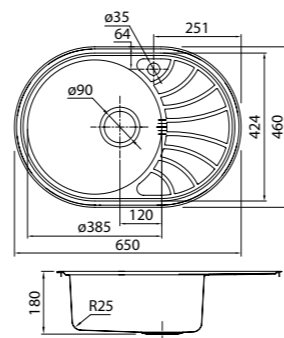

- Размер мойки: 650x460 мм
- Толщина стали: 0,8 мм
- Перелив на чаше
- Глубина чаши: 180 мм
- Отверстие под смеситель
- Уплотнительная прокладка и комплект креплений
- Для шкафа шириной от 45 см

Артикул	Поверхность	Чаша слева	Чаша справа
SUN65SLi77	Шелк	•	
SUN65SRi77			•

- Размер мойки: 770x480 мм
- Толщина стали: 0,8 мм
- Перелив на чаше
- Глубина чаши: 180 мм
- Отверстие под смеситель
- Уплотнительная прокладка и комплект креплений
- Для шкафа шириной от 45 см

Артикул	Поверхность	Чаша слева	Чаша справа
SUN77SLi77	Шелк	•	
SUN77SRi77			•