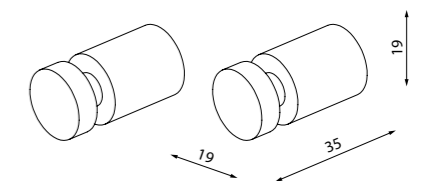

- Цвет: сатин
- Материал: нержавеющая сталь
- В комплекте: 2 одинарных крючка и крепеж