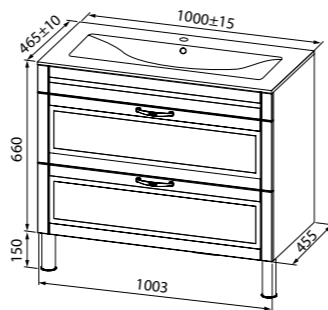

Пенал напольный 360 мм
OXF36W0i97

Удобный выдвижной ящик и эстетичные стеклянные полки с надежными фиксаторами

Умывальник мебельный 600 мм
0136000i28

Подходит для OXF60W0i95

Умывальник мебельный 800 мм
0138000i28