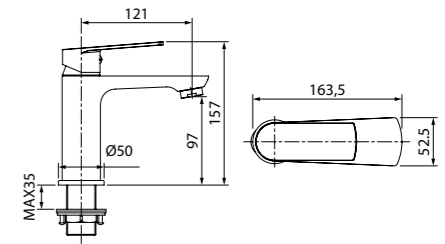

- Цвет покрытия: хром
- Силиконовый аэратор
- В комплекте: гибкая подводка, крепеж