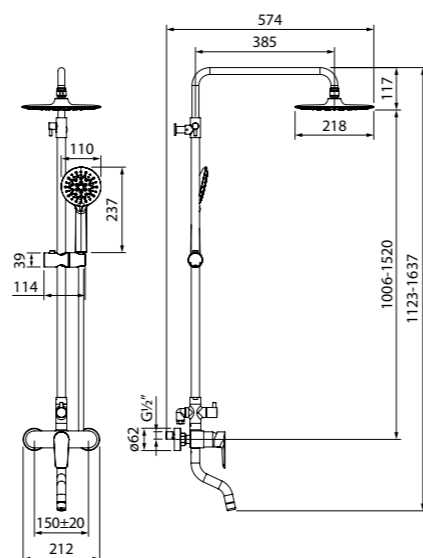

- Цвет покрытия: хром/белый
- Силиконовый аэратор
- Керамический дивертор
- В комплекте: верхняя лейка (1 режим, Ø218 мм, ABS-пластик, цвет: хром/белый); ручная лейка (3 режима, Ø110 мм, ABS-пластик, цвет: хром/белый); держатель для ручной лейки (ABS-пластик, цвет: хром; 3-х режимный керамический дивертор); шланг из ПВХ в оплетке из нержавеющей стали (1,5 м, цвет: хром); штанга для душа с функцией регулировки по высоте (нержавеющая сталь, цвет: хром)