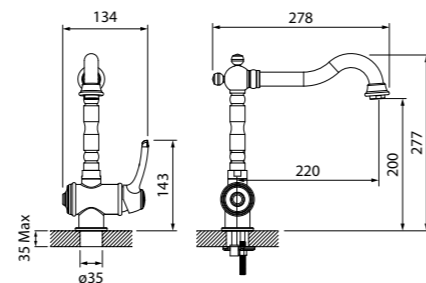

- Цвет покрытия: хром
- Силиконовый аэратор
- Ручка двигается только на себя, что позволит установить смеситель близко к стене
- Угол поворота излива: 360°
- В комплекте: гибкая подводка, крепеж