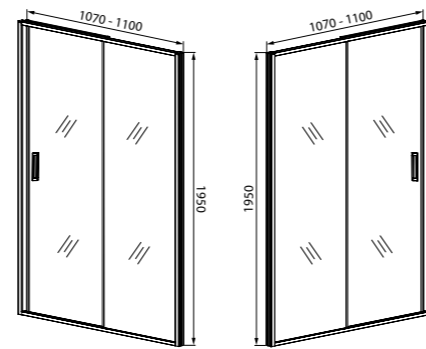

- Цвет: хром
- Регулируемый размер 1070-1100x1950 мм позволяет нивелировать неровность стен до 30 мм
- Глянцевый алюминиевый профиль
- Прозрачное закаленное стекло толщиной 6 мм
- Удобная ручка из сплава металлов