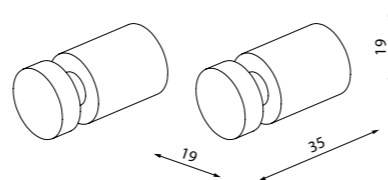

- Цвет: белый матовый
- Материал: нержавеющая сталь
- В комплекте: 2 одинарных крючка, крепеж