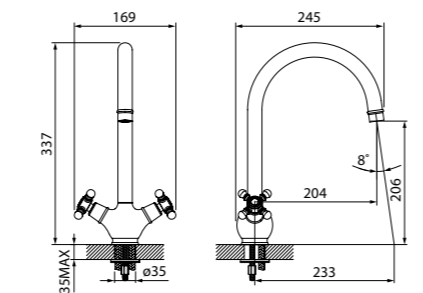

- Цвет покрытия: бронза
- Устойчивое к истиранию медно-никелевое покрытие
- Силиконовый аэратор
- Кран-буксы: керамические с углом поворота 180°
- Угол поворота излива: 360°
- В комплекте: гибкая подводка, крепеж