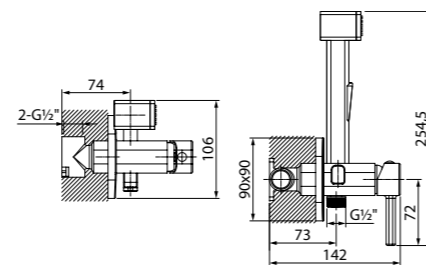

НОВИНКА

- Цвет покрытия: белый матовый
- Крючок для полотенца
- Однозахватный
- Без дивертора
- В комплекте: шланг из ПВХ 1.2 м, гигиеническая лейка из ABS-пластика