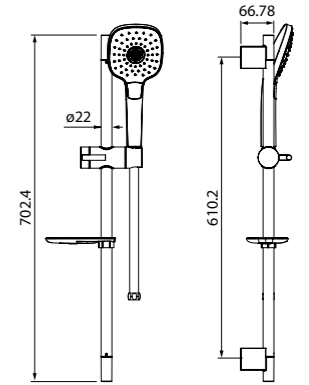

Душевой гарнитур Sena SEN3F70i16

- Цвет: корпус – хром, лицевая часть – белая, серые форсунки
- Стойка из нержавеющей стали, Ø22 мм, высота 702,4 мм, держатель-слайдер
- Ручная лейка из ABS-пластика (3 режима: Rain, Massage, Rain&Massage), кнопочное переключение режимов, встроенная мембрана из нержавеющей стали, размер 112x257 мм
- Хромированная мыльница из ABS-пластика
- В комплекте: шланг ПВХ в оплетке из нержавеющей стали (1,5 м) с защитой от перекручивания