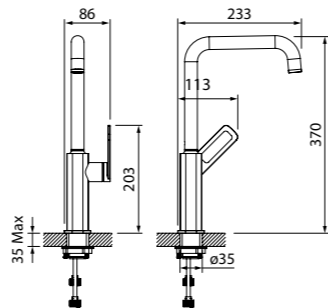

- Цвет покрытия: черный матовый/розовое золото
- Пластиковый аэратор
- Угол поворота излива: 360°
- В комплекте: гибкая подводка, крепеж