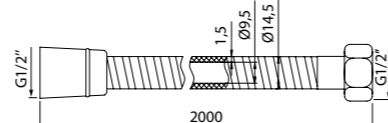

Стойки для душа

Стойка для душа Oldie, OLD70BRi17

- Цвет: бронзовый
- Материал: нержавеющая сталь
- Размер: Ø24 мм, высота 700 мм
- В комплекте: универсальные крепления

Стойка для душа Slide, SLI70BLi17

- Цвет: черный матовый
- Материал: антикоррозийная нержавеющая сталь
- Метод покрытия: электроплетинг
- Размер: высота 696 мм
- Кнопочный держатель с регулируемым углом наклона
- В комплекте: универсальные крепления