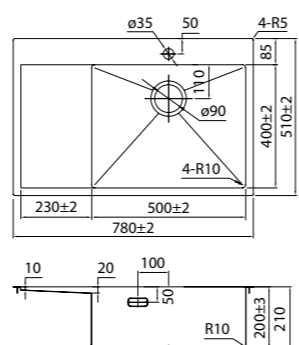

- Размер мойки: 780x510 мм
- Чаша справа
- Глубина чаши: 200 мм
- Поверхность: сатин
- Увеличенная толщина стали: 1,2 мм
- Отверстие под смеситель
- Антишумовое покрытие
- В комплекте: выпуск с трубкой перелива, плоский сифон, крепеж
- Для шкафа шириной от 55 см