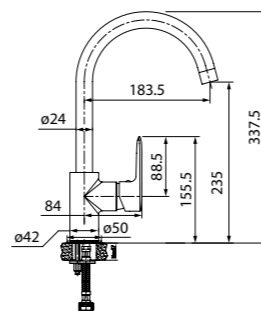

- Цвет покрытия: состаренное серебро
- Силиконовый аэратор
- В комплекте: гибкая подводка, крепеж