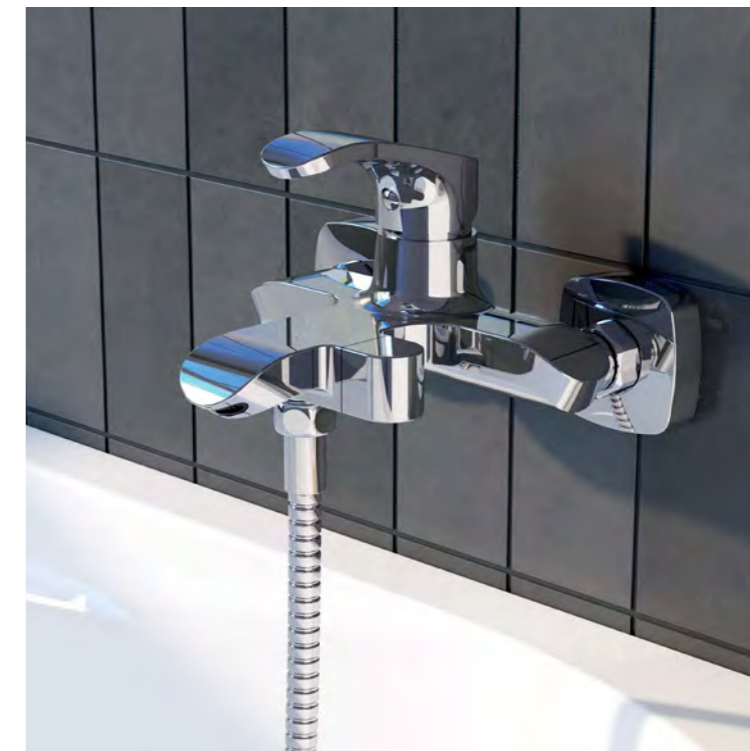

Создайте гармоничный интерьер ванной комнаты:

Выпуск для умывальника Slide
стр. 356

Joker

НОВАЯ
КОЛЛЕКЦИЯ

Смесители из коллекции Joker имеют широкий рассекатель, который своей «улыбкой» придает изливу особую форму и создает объемный комфортный поток воды, как в каскадных смесителях. Утолщенная ручка оригинальной формы и интересное сочетание граней и скруглений на корпусе создают дизайн, который практически не имеет аналогов.