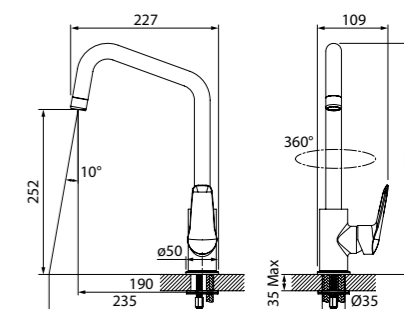

- Цвет покрытия: хром
- Силиконовый аэратор
- Угол поворота излива: 360°
- В комплекте: гибкая подводка, крепеж, пластиковая проставка для надежной фиксации смесителя на мойке