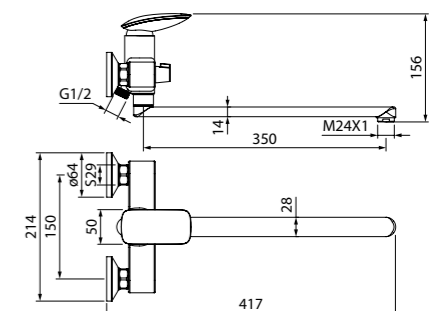

- Цвет покрытия: хром
- Силиконовый аэратор
- В комплекте: эксцентрики с отражателями, комплект уплотнительных колец

Смеситель для ванны с длинным изливом STOSB00i10WA

- Цвет покрытия: хром
- Силиконовый аэратор
- Керамический дивертор
- Излив 350 мм из нержавеющей стали
- В комплекте: эксцентрики с отражателями, комплект уплотнительных колец