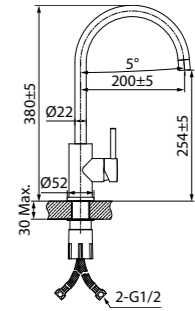

- Цвет изделия: сталь.
- Угол поворота излива: 360°
- В комплекте: гибкая подводка, крепеж, пластиковая прокладка для надежной фиксации смесителя на мойке
- Материал: нержавеющая сталь