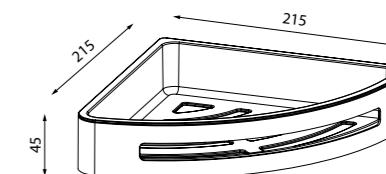

НОВИНКА

- Цвет: черный матовый
- Материал: нержавеющая сталь
- Съёмный гигиеничный короб из прочного ABS-пластика в цвет внешнего корпуса внутри
- В комплекте: крепеж

Oldie

НОВАЯ
КОЛЛЕКЦИЯ

Коллекция бронзовых аксессуаров Oldie гармонично завершит интерьер в неоклассическом или винтажном стиле, расставив в пространстве туалетной комнаты нужные стилистические акценты. С аксессуарами Oldie легко воплотить в жизнь любые дизайнерские идеи – утонченный дизайн и благородный бронзовый блеск легко сочетаются с любыми фактурными поверхностями и цветовыми решениями.