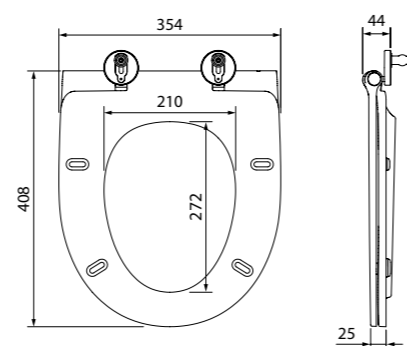

- Материал: дюропласт
- Крепления: нержавеющая сталь
- Крышка плавно и тихо закрывается
- Легко снимается и устанавливается