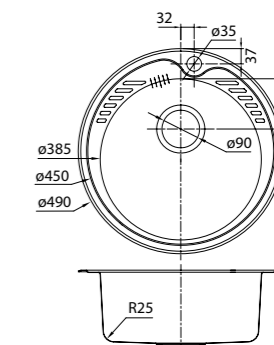

ХИТ ПРОДАЖ

- Диаметр мойки: 505 мм
- Толщина стали: 0,8 мм
- Перелив на чаше
- Глубина чаши: 180 мм
- Отверстие под смеситель
- Уплотнительная прокладка и комплект креплений
- Для шкафа шириной от 45 см

Артикул	Поверхность
SUN50P0i77	Полированная
SUN50S0i77	Шелк