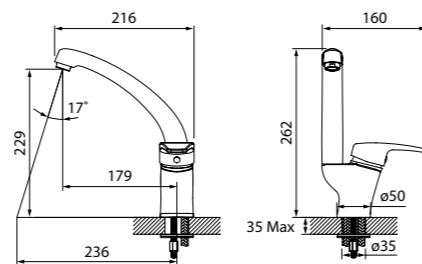

Sicity

Компактный смеситель Sicity – проверенная временем классика, которая покоряет своим скромным очарованием и простым, но эргономичным дизайном. Такой смеситель будет уместен в интерьере любой кухни, сделает рабочую зону удобной и функциональной.

Kitchen 360

Смеситель Kitchen 360 – это нетривиальные пути решения каждодневных задач и новая ступень комфорта, который можно получить на собственной кухне. С его ультра гибким шлангом-изливом легко промывать овощи и фрукты, наполнять крупногабаритную посуду, мыть мойку. Kitchen 360 – гибкий на все 360°!

- Цвет покрытия: хром
- Силиконовый аэратор
- Угол поворота излива: 360°
- В комплекте: гибкая подводка, крепеж

- Излив черного цвета
- Армирующая оплетка из нержавеющей стали
- Пластиковый скрытый аэратор Neoperl
- В комплекте: гибкая подводка, крепеж, пластиковая прокладка для надежной фиксации смесителя на мойке

- Цвет покрытия: черный матовый
- Гибкий излив
- Пластиковый скрытый аэратор Neoperl
- В комплекте: гибкая подводка, крепеж

Особое преимущество:

Тройная надежность

Внешний шланг из силикона. Силикон – износостойчивый, легкий в уходе, приятный на ощупь материал. Позволяет изгибать излив смесителя в разные стороны.

Армирующая оплетка из нержавеющей стали. Особая система соединения звеньев внутреннего шланга из нержавеющей стали придает гибкость и прочность изливу. Излив будет держать свою форму, не деформируясь со временем.

Внутренний шланг из ПВХ. ПВХ – эластичный и прочный материал.