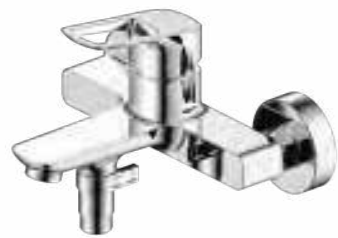

Смеситель для ванны
SPISB02i02WA