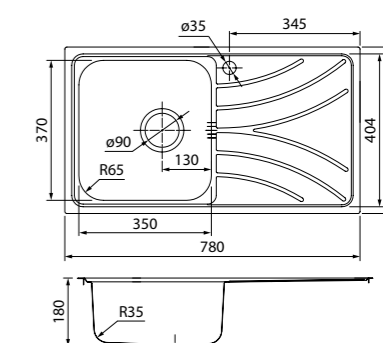

- Размер мойки: 780x440 мм
- Толщина стали: 0,8 мм
- Перелив на чаше
- Глубина чаши: 180 мм
- Отверстие под смеситель
- Уплотнительная прокладка и комплект креплений
- Для шкафа шириной от 45 см

Артикул	Поверхность	Чаша слева	Чаша справа
ARR78PLI77	Полированная	•	
ARR78PRI77			•
ARR78SLI77	Шелк	•	
ARR78SRI77			•