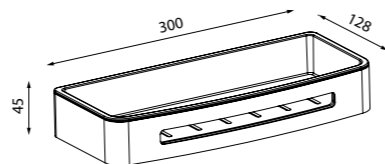

НОВИНКА

- Цвет: хром
- Материал: нержавеющая сталь
- Съёмный гигиеничный короб из прочного ABS-пластика внутри (цвет короба — белый)
- В комплекте: крепеж

Полка SHE10SBi44

НОВИНКА

- Цвет: черный матовый
- Материал: нержавеющая сталь
- Съёмный гигиеничный короб из прочного ABS-пластика в цвет внешнего корпуса внутри
- В комплекте: крепеж