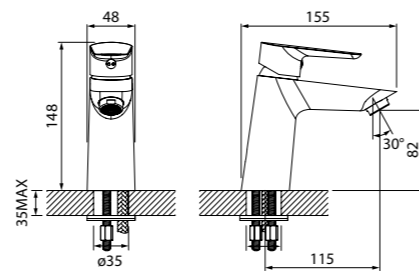

- Цвет покрытия: золото/белый
- Силиконовый аэратор
- В комплекте: гибкая подводка, крепеж

- Цвет покрытия: золото/белый
- Силиконовый аэратор
- Угол поворота излива: 360°
- В комплекте: гибкая подводка, крепеж