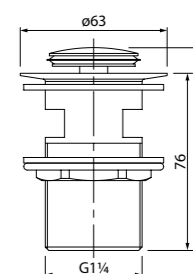

- Полуавтоматический, универсальный, «Snap-Up»
- Материал: латунь
- Цвет покрытия: белый матовый
- Для любых типов умывальников
- Диаметр резьбы 1 1/4"
- Установка с помощью гайки