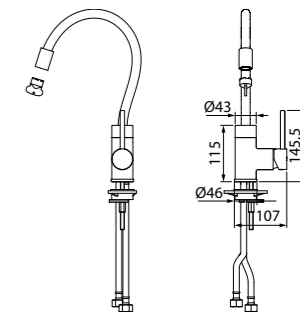

Смеситель для кухни K36BLJ0i05

- Цвет покрытия: черный матовый
- Гибкий излив
- Пластиковый скрытый аэратор Neoperl
- В комплекте: гибкая подводка, крепеж

Особое преимущество:

Тройная надежность

Внешний шланг из силикона. Силикон – износостойчивый, легкий в уходе, приятный на ощупь материал. Позволяет изгибать излив смесителя в разные стороны.