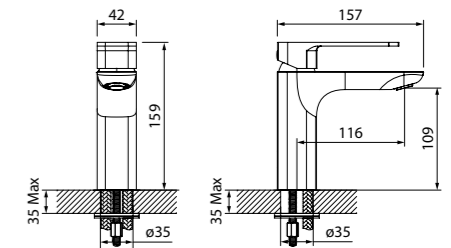

- Цвет покрытия: белый матовый
- Силиконовый аэратор с функцией регулировки потока воды
- В комплекте: гибкая подводка, крепеж