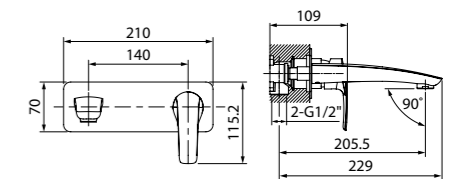

- Цвет покрытия: хром
- Длина излива: 163 мм
- Силиконовый аэратор
- Без дивертора
- В комплекте: корпус смесителя, излив, ручка, декоративная накладка смесителя