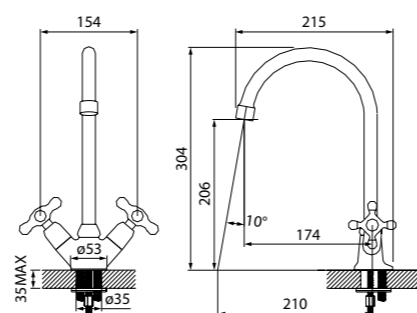

ХИТ
ПРОДАЖ

- Цвет покрытия: хром
- Силиконовый аэратор
- Кран-буксы: керамические с углом поворота 180°
- Угол поворота излива: 360°
- В комплекте: гибкая подводка, крепеж