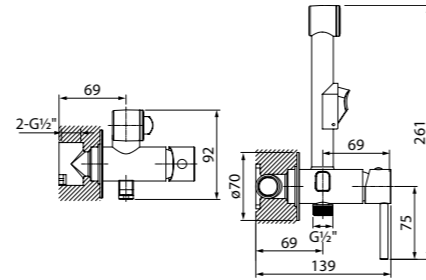

НОВИНКА

- Цвет покрытия: белый матовый
- Крючок для полотенца
- Однозахватный
- Без дивертора
- В комплекте: шланг из ПВХ 1.2 м, гигиеническая лейка из ABS-пластика