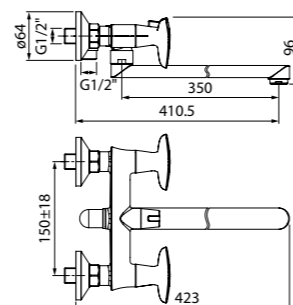

Смеситель для ванны с длинным
изливом COPSBL2i10WA

ХИТ
ПРОДАЖ

- Цвет покрытия: хром
- Силиконовый аэратор
- Керамический дивертор
- Кран-буксы: керамические с углом поворота 180°
- В комплекте: эксцентрики с отражателями, комплект прокладок