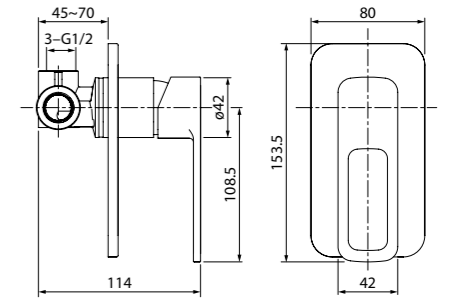

- Цвет покрытия: хром
- Без дивертора
- Однозахватный
- В комплекте: крепеж