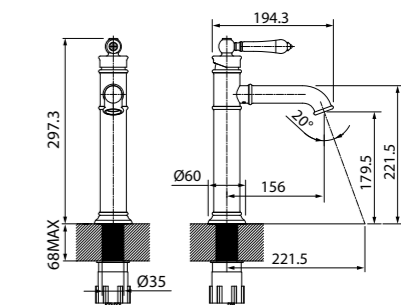

- Цвет покрытия: хром
- Керамическая рукоятка
- Силиконовый аэратор
- В комплекте: гибкая подводка, крепеж