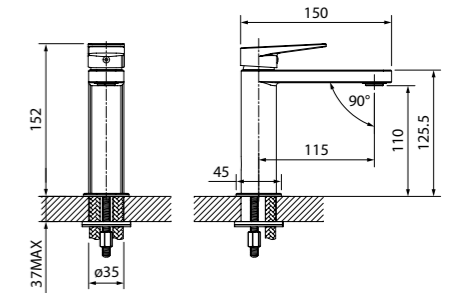

- Цвет покрытия: хром
- Пластиковый аэратор
- В комплекте: гибкая подводка, крепеж