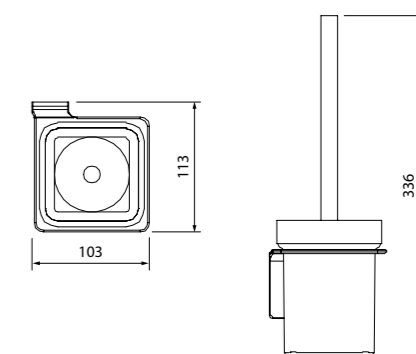

- Цвет: корпус — черный матовый, рабочая поверхность ерша — черная
- Материал: матовое стекло, сплав металлов
- В комплекте: крепеж