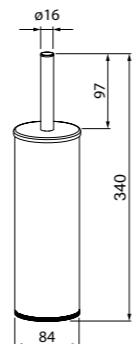

НОВИНКА

- Цвет: корпус — черный матовый, рабочая поверхность ерша — черная
- Материал: нержавеющая сталь
- Внутренняя колба из плотного черного ABS-пластика не впитывает запахи и легко моется

- Цвет: корпус — хром, рабочая поверхность ерша — черная
- Материал: нержавеющая сталь
- Внутренняя колба из плотного черного ABS-пластика не впитывает запахи и легко моется

- Цвет: хром
- Материал: сплав металлов
- В комплекте: 4 одинарных крючка, крепеж
- В отличие от планки, крючки могут быть расположены в любом удобном порядке

НОВИНКА

- Цвет: хром
- Материал: нержавеющая сталь
- Съёмный гигиеничный короб из прочного ABS-пластика внутри (цвет короба — белый)
- В комплекте: крепеж

НОВИНКА

- Цвет: черный матовый
- Материал: нержавеющая сталь
- Съёмный гигиеничный короб из прочного ABS-пластика в цвет внешнего корпуса внутри
- В комплекте: крепеж

НОВИНКА

- Цвет: хром
- Материал: нержавеющая сталь
- Съёмный гигиеничный короб из прочного ABS-пластика внутри (цвет короба — белый)
- В комплекте: крепеж

Полка угловая SHE11SBi44

НОВИНКА

- Цвет: черный матовый
- Материал: нержавеющая сталь
- Съёмный гигиеничный короб из прочного ABS-пластика в цвет внешнего корпуса внутри
- В комплекте: крепеж