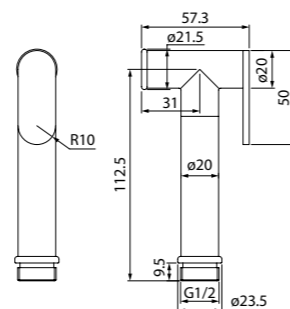

Душевой комплект, гигиенический 0101F15i20

ХИТ ПРОДАЖ

- Цвет: хром
- Материал: ABS-пластик
- Размер: Ø32 мм
- 1 режим (Rain)
- В комплекте: держатель для лейки, крепление, шланг ПВХ в оплетке из нержавеющей стали (1,5 м)