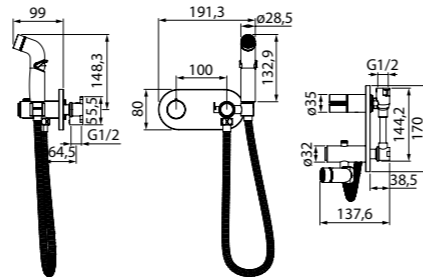

- Цвет покрытия: хром
- Крючок для полотенца
- Кнопочное управление
- Ручка регулировки температуры
- В комплекте: шланг в металлической оплетке (1,5 м), гигиеническая лейка, внутренняя часть