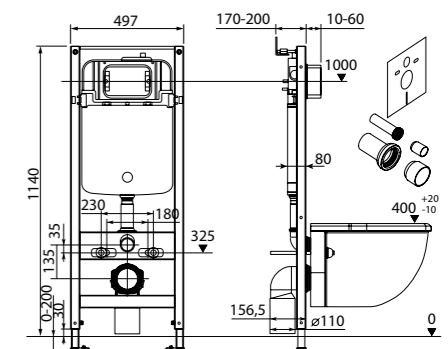

Клавиши СМЫВА

Разнообразие дизайна и цветовых решений клавиш смыва IDDIS® позволяет подобрать вариант практически к любому интерьеру.

- Подходят для инсталляций Neofix и Profix
- Имеют в комплекте крепежную рамку
- Максимальный размер клавиши вместе с рамкой: 245x165x30 мм (кроме модели арт. UNS10S0i77 – размер клавиши вместе с рамкой: 259x179x29,3 мм)