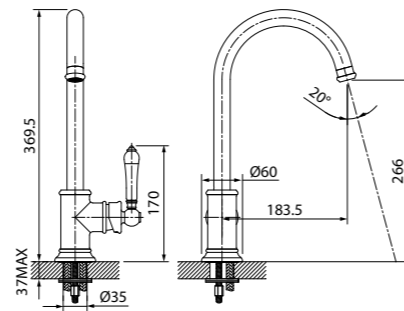

- Цвет покрытия: хром
- Керамическая рукоятка
- Силиконовый аэратор
- В комплекте: гибкая подводка, крепеж