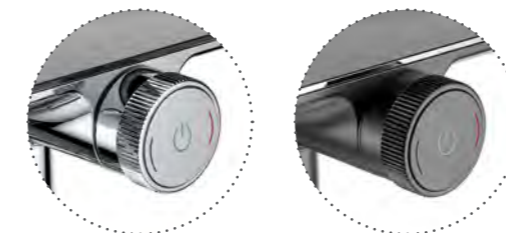

Особое преимущество:

Кнопочное управление Push Control – одновременно технологичное и невероятно простое – позволяет осуществлять включение-выключение воды мягким нажатием кнопки и регулировать температуру ее поворотом (в смесителях SHESBBTi02WA и SHEBLBTi02WA).