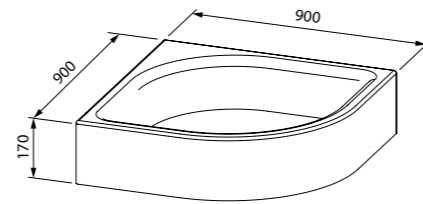

- Поддон душевой, полукруглый, ABS-акрил
- Размер: 900x900x170 мм
- Съёмный экран поддона
- Сифон с гидрозатвором и гофрой
- Регулируемые ножки
- Поддон подходит душевому ограждению арт. ZOD6CR9i23