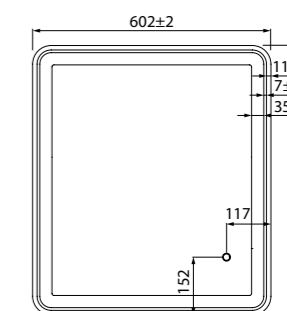

Металлическая рама

Состав коллекции:

Тумба подвесная 600 мм

Тумба подвесная 800 мм

Тумба подвесная 1000 мм

Пенал подвесной 400 мм

Зеркало 600 мм

Зеркало 800 мм