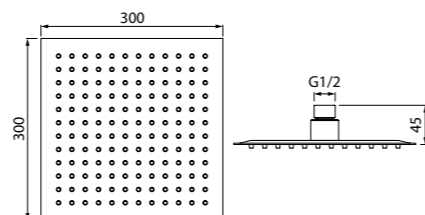

- Цвет: корпус и лицевая часть – хром, темно-серые форсунки
- Материал: нержавеющая сталь (тонкая), форсунки из мягкого TRP
- Размер: 300x300 мм