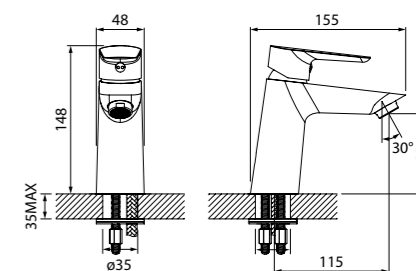

ХИТ ПРОДАЖ

- Цвет покрытия: белый/хром
- Силиконовый аэратор
- В комплекте: гибкая подводка, крепеж