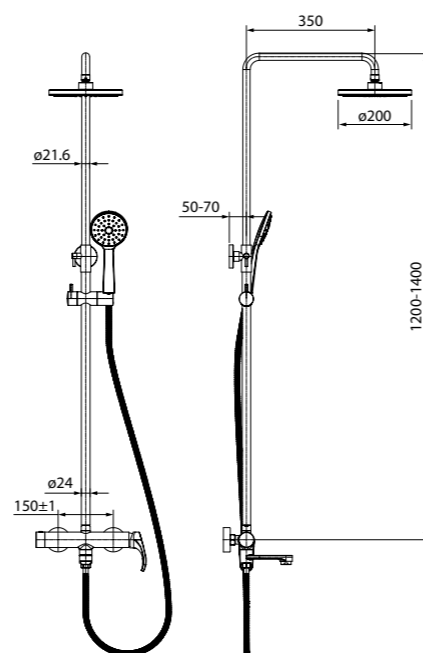

Joker

Смеситель обращает на себя внимание необычным дизайном, который практически не имеет аналогов, и функционалом. Утолщенная ручка оригинальной формы удобна для захвата и намыленной рукой. Основной дивертор на корпусе сбоку переключает воду с верхней лейки на излив и имеет режим «пауза» — поставив поток воды на паузу, можно сэкономить воду, не изменяя напор или температуру. Дополнительный дивертор спрятан в складном изливе – его поворот под корпус переключает воду на ручную лейку. Стойка удобно регулируется по высоте.

Shelfy

Смеситель для ванны Shelfy обращает на себя внимание дизайнерским корпусом и продуманным функционалом. Лаконичная форма Shelfy будет созвучна как классическому, так и современному интерьеру. Уникальные преимущества комплекта: удобная широкая полка, кнопочное переключение и подвижный излив.

ХИТ ПРОДАЖ

- Цвет покрытия: хром
- Пластиковый рассекатель
- В комплекте: верхняя лейка (1 режим, Ø200 мм, ABS-пластик); ручная лейка (1 режим, Ø100 мм, ABS-пластик); держатель для ручной лейки (ABS-пластик); 3-х режимный керамический дивертор; шланг из ПВХ в оплетке из нержавеющей стали (1,5 м); штанга для душа из нержавеющей стали с возможностью регулировки по высоте

ХИТ ПРОДАЖ

- Цвет покрытия: белый/хром
- Пластиковый аэратор
- Поворотный излив на шарнирном креплении
- В комплекте: верхняя лейка (1 режим, Ø260 мм, ABS-пластик); ручная лейка (3 режима, Ø115 мм, ABS-пластик); держатель для ручной лейки (ABS-пластик); шланг из ПВХ (1,5 м)
- Включение режимов осуществляется нажатием на кнопки

Создайте гармоничный интерьер ванной комнаты:

Особые преимущества:

Переключение воды на излив или ручную лейку осуществляется с помощью удобных кнопок на корпусе.