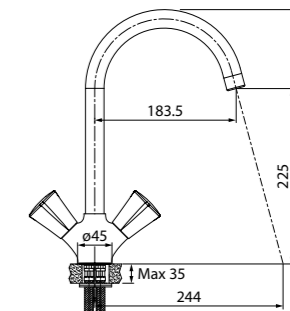

- Цвет покрытия: хром
- Силиконовый аэратор
- Кран-буксы: керамические с углом поворота 180°
- В комплекте: гибкая подводка, крепеж