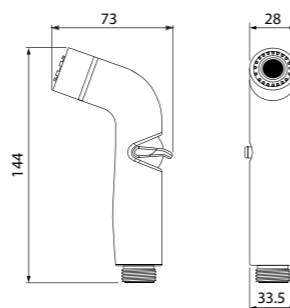

Душевой комплект, гигиенический 0101F15i20

ХИТ ПРОДАЖ

- Цвет: хром
- Материал: ABS-пластик
- Размер: Ø32 мм
- 1 режим (Rain)
- В комплекте: держатель для лейки, крепление, шланг ПВХ в оплетке из нержавеющей стали (1,5 м)