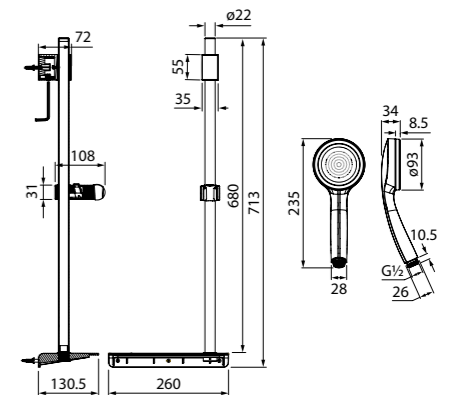

- Цвет: корпус – хром, лицевая часть и форсунки – белые
- Стойка из нержавеющей стали, Ø22 мм, высота 680 мм
- Лейка для душа из ABS-пластика (1 режим: Relax – 355 отверстий), разборный механизм лейки, Ø95 мм. В комплекте: сменный диск из нержавеющей стали, с режимом Relax-Massage (205 отверстий)
- Полка из ABS-пластика, размер 260x130,5 мм
- В комплекте: шланг из ПВХ (1,5 м) с защитой от перекручивания