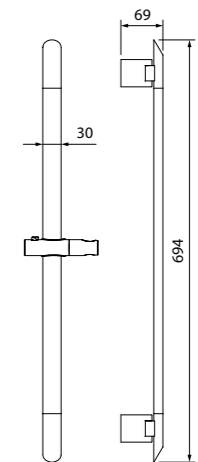

- Цвет: хром
- Материал: нержавеющая сталь
- Размер: Ø30 мм, высота 694 мм
- Поворотное крепление из ABS-пластика
- В комплекте: держатель лейки, крепления