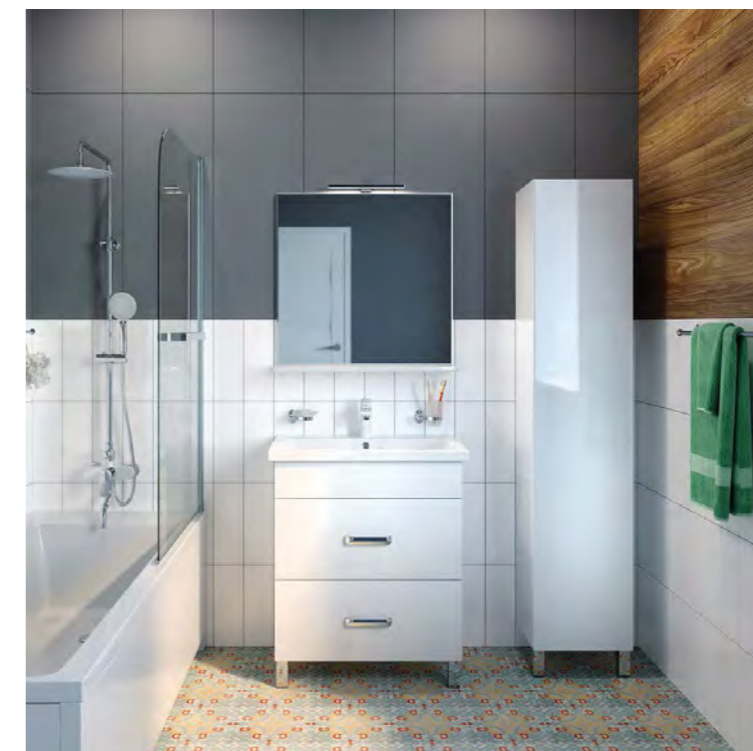

Умывальник мебельный 1000 мм
0131000i28

Подходит для CLO10W1i95

Custo

В коллекции мебели Custo сочетается лаконичный классический дизайн и элегантные формы. Серия будет органично смотреться и в классическом, и в современном интерьерах.