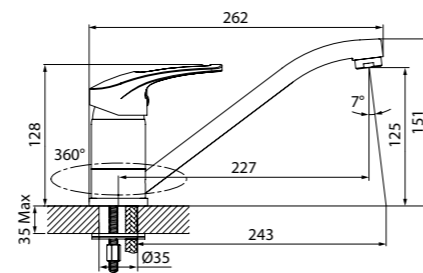

- Цвет покрытия: хром
- Силиконовый аэратор
- Угол поворота излива: 360°
- В комплекте: гибкая подводка, крепеж