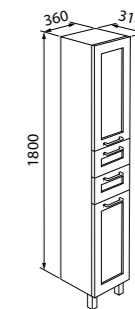

Sena

Коллекция Sena выполнена в легком стиле французского прованса в актуальном цветовом решении: фасады теплого молочного оттенка с отделкой под дерево с приятным декором, умывальник классической формы, прямые ручки с мягко скругленными углами. Коллекция Sena станет отличным дополнением для любого интерьера ванной комнаты, особенно в светлых и натуральных оттенках.

Состав коллекции:

Создайте гармоничный интерьер ванной комнаты:

Смесители Sena
стр. 88

Аксессуары для душа Sena
стр. 282

Аксессуары для ванной комнаты Sena: стр. 337