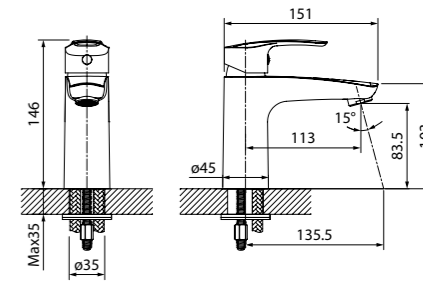

Встраиваемый смеситель
для умывальника RAYBL00i65

- Цвет покрытия: черный матовый
- Длина излива: 163 мм
- Силиконовый аэратор
- Без дивертора
- В комплекте: корпус смесителя, излив, ручка, декоративная накладка смесителя