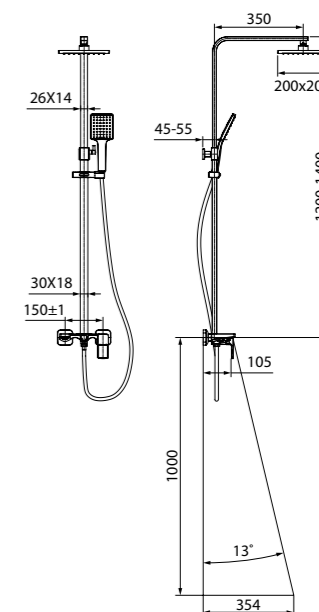

- Цвет покрытия: черный матовый

Создайте гармоничный интерьер ванной комнаты:

Душевая зона Bild стр. 275

Унитаз подвесной безободковый Bild стр. 223

Аксессуары для душа Bild стр. 282