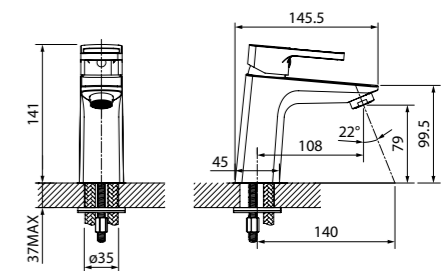

- Цвет покрытия: черный матовый
- Силиконовый аэратор
- В комплекте: гибкая подводка, крепеж