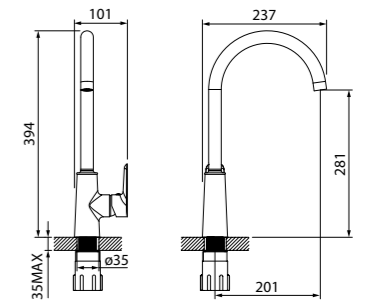

Смеситель для умывальника CLOWG00i01

- Цвет покрытия: золото/белый
- Силиконовый аэратор
- В комплекте: гибкая подводка, крепеж

Смеситель для кухни CLOWG00i05

- Цвет покрытия: золото/белый
- Силиконовый аэратор
- Угол поворота излива: 360°
- В комплекте: гибкая подводка, крепеж