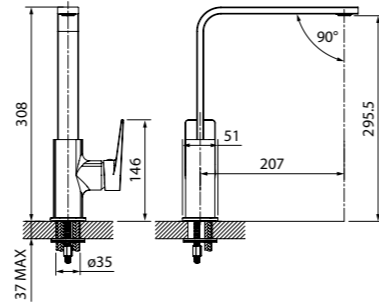

- Цвет покрытия: хром
- Скрытый пластиковый аэратор
- В комплекте: гибкая подводка, крепеж