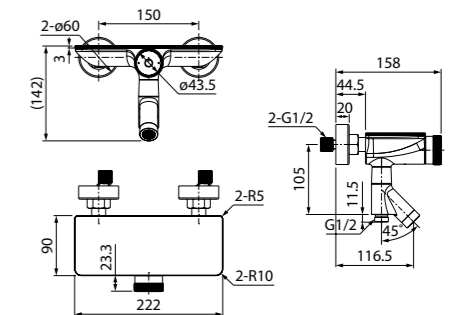

- Цвет покрытия: черный матовый
- Интуитивно понятное кнопочное управление Push Control
- Полка из закаленного стекла
- Силиконовый аэратор
- В комплекте: эксцентрики с отражателями