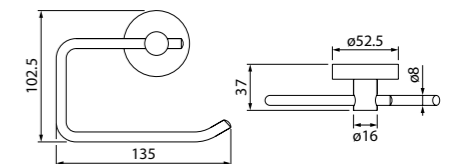

- Цвет: хром
- Материал: сплав металлов
- В комплекте: крепеж