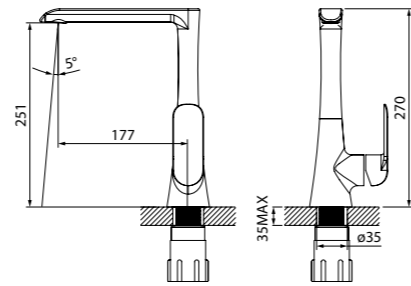

- Цвет покрытия: белый/хром
- Скрытый силиконовый аэратор с функцией регулировки потока воды
- Угол поворота излива: 360°
- В комплекте: гибкая подводка, крепеж, пластиковая прокладка для надежной фиксации смесителя на мойке