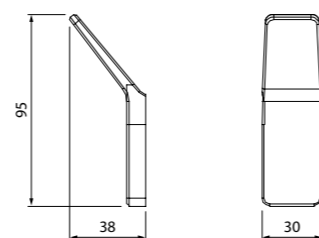

- Цвет: черный матовый
- Материал: сплав металлов
- В комплекте: крепеж