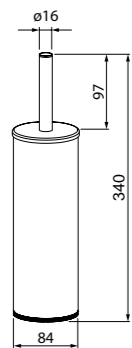

Slide

Sena

Edifice

Универсальный ассортимент

Линейка аксессуаров для ванной комнаты из базового ассортимента IDDIS® в стиле минимализм подойдет для любого современного санузла благодаря универсальному стилю и востребованным цветам. Эргономичные аксессуары станут идеальным выбором для организации хранения и решения санитарно-гигиенических вопросов.

- Цвет: корпус – хром, рабочая поверхность ерша – черная
- Материал: нержавеющая сталь
- Внутренняя колба из плотного черного ABS-пластика не впитывает запахи и легко моется

- Цвет: корпус – сатин, рабочая поверхность ерша – черная
- Материал: нержавеющая сталь
- Внутренняя колба из плотного черного ABS-пластика не впитывает запахи и легко моется

НОВИНКА

- Цвет: корпус – белый матовый, рабочая поверхность ерша – черная
- Материал: нержавеющая сталь
- Внутренняя колба из плотного черного ABS-пластика не впитывает запахи и легко моется

НОВИНКА