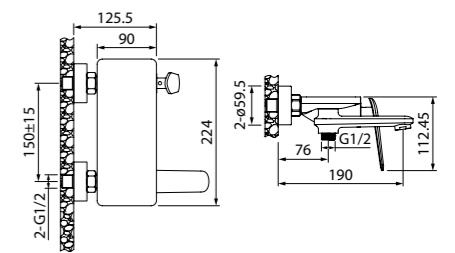

Смеситель для ванны с длинным
изливом SPISBL2i10WA

- Цвет покрытия: хром
- Длина излива: 300 мм
- Силиконовый аэратор
- Дивертор: поворотный керамический
- В комплекте: эксцентрики с отражателями, крепеж