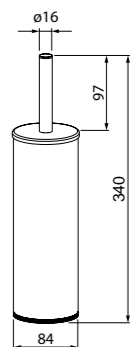

Slide

Sena

Edifice

Универсальный ассортимент

Линейка аксессуаров для ванной комнаты из базового ассортимента IDDIS® в стиле минимализм подойдет для любого современного санузла благодаря универсальному стилю и востребованным цветам. Эргономичные аксессуары станут идеальным выбором для организации хранения и решения санитарно-гигиенических вопросов.

- Цвет: корпус – хром, рабочая поверхность ерша – черная
- Материал: нержавеющая сталь
- Внутренняя колба из плотного черного ABS-пластика не впитывает запахи и легко моется

- Цвет: корпус – сатин, рабочая поверхность ерша – черная
- Материал: нержавеющая сталь
- Внутренняя колба из плотного черного ABS-пластика не впитывает запахи и легко моется

НОВИНКА

- Цвет: корпус – белый матовый, рабочая поверхность ерша – черная
- Материал: нержавеющая сталь
- Внутренняя колба из плотного черного ABS-пластика не впитывает запахи и легко моется

НОВИНКА