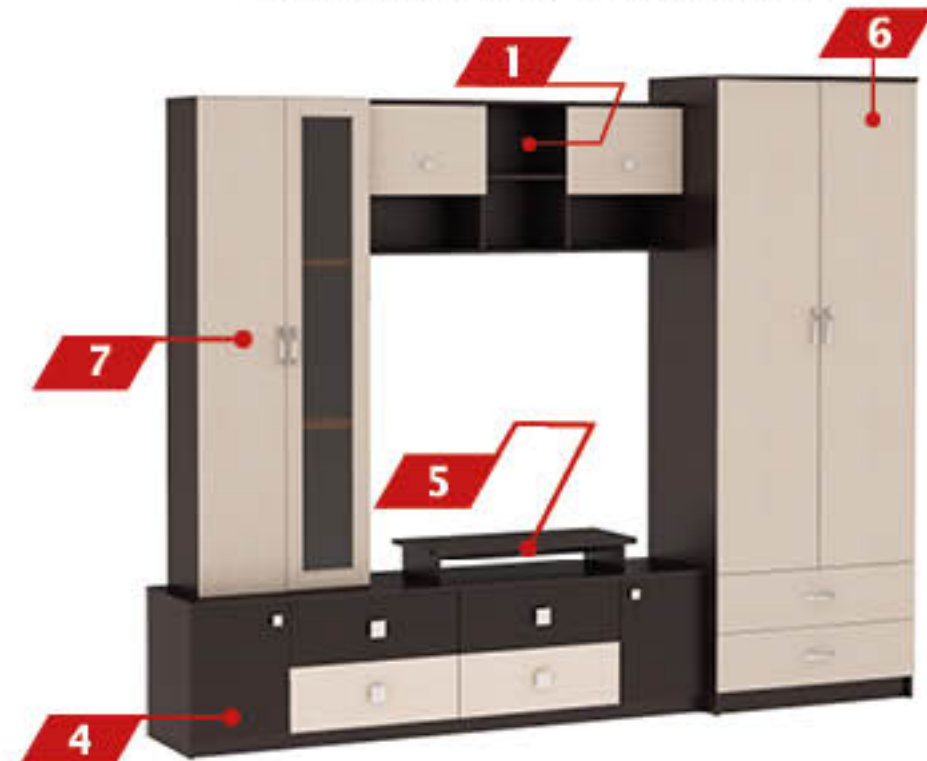

TB-23g

Габариты (ш*г*в): 2671x530x2204

дуб
венге/
МОЛОЧНЫЙ

ясень
ШИМО ТМ/СВ