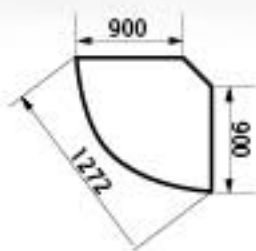

Габариты (ш*г*в):
970x570x1500
Вес: 53 кг

СК-02

Габариты (ш*г*в):
1100x570x1350
Вес: 53 кг

СК-03

Габариты (ш*г*в):
1300x600x940
Вес: 55 кг

СК-06 (лев/прав)

Габариты (ш*г*в):
1520x1100x1685
Вес: 98 кг

СК-05

Габариты (ш*г*в):
2040x570x1820
Вес: 162 кг

СК-04

Габариты (ш*г*в):
865x865x850
Вес: 33 кг

дуб
МОЛОЧНЫЙ

ясень
ШИМО СВ.

ясень
ШИМО ТМ.

дуб
ВЕНГЕ/
МОЛОЧНЫЙ

ясень
ШИМО ТМ/СВ

стол компьютерный
СК-12

СК-07

Габариты (ш*г*в):
900x900x1390
Вес: 67 кг

СК-08 (ЛДСП)

Габариты (ш*г*в):
1200x580x1600
Вес: 56 кг

СК-09

Габариты (ш*г*в):
1020x715x1325
Вес: 31 кг

СК-10

Габариты (ш*г*в):
800x600x1420
Вес: 32 кг

СК-11

Габариты (ш*г*в):
1200x600x1100
Вес: 50 кг

СК-12

Габариты (ш*г*в):
1230x570x1600
Вес: 80 кг

дуб
МОЛОЧНЫЙ

ясень
ШИМО СВ.

ясень
ШИМО ТМ.