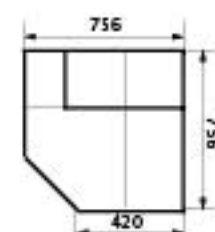

Габариты (ш*г*в):
1766x550x2100
Вес: 105 кг

Ш-К-06/1

Габариты (ш*г*в):
1500x600x2100
Вес: 107 кг

Ш-К-07

Габариты (ш*г*в):
1500x600x2100
Вес: 102 кг
Фотопечать

Ш-К-07/1

Габариты (ш*г*в):
1500x600x2300
Вес: 106 кг

Габариты (ш*г*в):
600x360x1880
Вес: 70 кг

ШК-06

Габариты (ш*г*в):
400x360x1686
Вес: 70 кг

Ш-01

Габариты (ш*г*в):
1200x570x2420
Вес: 168 кг

Ш-02

Габариты (ш*г*в):
1049x420x2350
Вес: 105 кг

Ш-06

Габариты (ш*г*в):
756x756x2350
Вес: 95 кг

Ш-14

Габариты (ш*г*в):
900x570x2100
Вес: 132 кг

ТБ-01

Габариты (ш*г*в):
1200x500x830
Вес: 71 кг

ТБ-03

Габариты (ш*г*в):
900x500x910
Вес: 65 кг
фотопечать

ТБ-03

Габариты (ш*г*в):
900x500x880
Вес: 65 кг

ТБ-02

Габариты (ш*г*в):
780x450x830
Вес: 50 кг

ТБ-04

Габариты (ш*г*в):
1200x440x880
Вес: 85 кг

дуб
МОЛОЧНЫЙ

ясень
ШИМО СВ.

ясень
ШИМО ТМ.