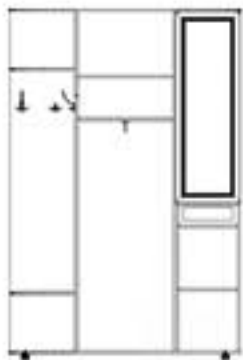

БН-02

Габариты (ш*г*в):
1433x480x2160
Вес: 90 кг