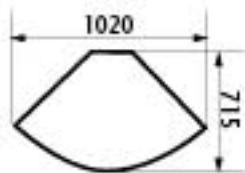

Габариты (ш*г*в):
2040x570x1820
Вес: 162 кг

СК-04

Габариты (ш*г*в):
865x865x850
Вес: 33 кг

дуб
МОЛОЧНЫЙ

ясень
ШИМО СВ.

ясень
ШИМО ТМ.

дуб
ВЕНГЕ/
МОЛОЧНЫЙ

ясень
ШИМО ТМ/СВ

стол компьютерный
СК-12

СК-07

Габариты (ш*г*в):
900x900x1390
Вес: 67 кг

СК-08 (ЛДСП)

Габариты (ш*г*в):
1200x580x1600
Вес: 56 кг

СК-09

Габариты (ш*г*в):
1020x715x1325
Вес: 31 кг

СК-10

Габариты (ш*г*в):
800x600x1420
Вес: 32 кг

СК-11

Габариты (ш*г*в):
1200x600x1100
Вес: 50 кг

СК-12

Габариты (ш*г*в):
1230x570x1600
Вес: 80 кг

дуб
МОЛОЧНЫЙ

ясень
ШИМО СВ.

ясень
ШИМО ТМ.