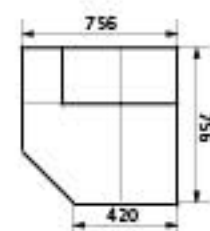

Габариты (ш*г*в):
1534x460x950
Вес: 78 кг

ТБ-08

Комод
Габариты (ш*г*в):
720x400x820
Вес: 34 кг

ТБ-10 (1200)

Габариты (ш*г*в):
1200x440x620
Вес: 49 кг
фотопечать

Подставка ТП-01

Габариты (ш*г*в):
781x371x116
Вес: 6 кг

ТБ-10 (1600)

Габариты (ш*г*в):
1600x440x620
Вес: 49 кг

ТБ-11 (1870)

Габариты (ш*г*в):
1870x445x518
Вес: 75 кг

ТБ-14

Габариты (ш*г*в):
1050x450x830
Вес: 58 кг

ТБ-18

Габариты (ш*г*в):
1450x500x640
Вес: 67 кг

дуб
МОЛОЧНЫЙ

ясень
ШИМО СВ.

ясень
ШИМО ТМ.

дуб
ВЕНГЕ/
МОЛОЧНЫЙ

ясень
ШИМО ТМ/СВ

УС-01

Габариты (ш*г*в):
400x400x2350
Вес: 36 кг

Ш-02

Габариты (ш*г*в):
1049x420x2350
Вес: 105 кг

Ш-03

Габариты (ш*г*в):
530x420x2350
Вес: 43 кг

Ш-06

Габариты (ш*г*в):
756x756x2350
Вес: 95 кг

бук

ольха

орех