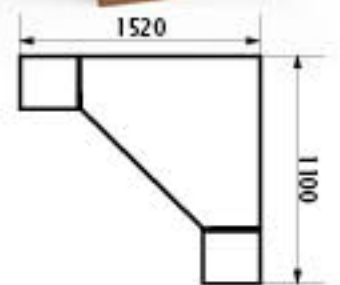

Габариты (ш*г*в):
970x570x1500
Вес: 53 кг

СК-02

Габариты (ш*г*в):
1100x570x1350
Вес: 53 кг

СК-03

Габариты (ш*г*в):
1300x600x940
Вес: 55 кг

СК-06 (лев/прав)

Габариты (ш*г*в):
1520x1100x1685
Вес: 98 кг

СК-05

Габариты (ш*г*в):
2040x570x1820
Вес: 162 кг

СК-04

Габариты (ш*г*в):
865x865x850
Вес: 33 кг

дуб
МОЛОЧНЫЙ

ясень
ШИМО СВ.

ясень
ШИМО ТМ.

дуб
ВЕНГЕ/
МОЛОЧНЫЙ

ясень
ШИМО ТМ/СВ

стол компьютерный
СК-12

СК-07

Габариты (ш*г*в):
900x900x1390
Вес: 67 кг

СК-08 (ЛДСП)

Габариты (ш*г*в):
1200x580x1600
Вес: 56 кг

СК-09

Габариты (ш*г*в):
1020x715x1325
Вес: 31 кг

СК-10

Габариты (ш*г*в):
800x600x1420
Вес: 32 кг

СК-11

Габариты (ш*г*в):
1200x600x1100
Вес: 50 кг

СК-12

Габариты (ш*г*в):
1230x570x1600
Вес: 80 кг

дуб
МОЛОЧНЫЙ

ясень
ШИМО СВ.

ясень
ШИМО ТМ.