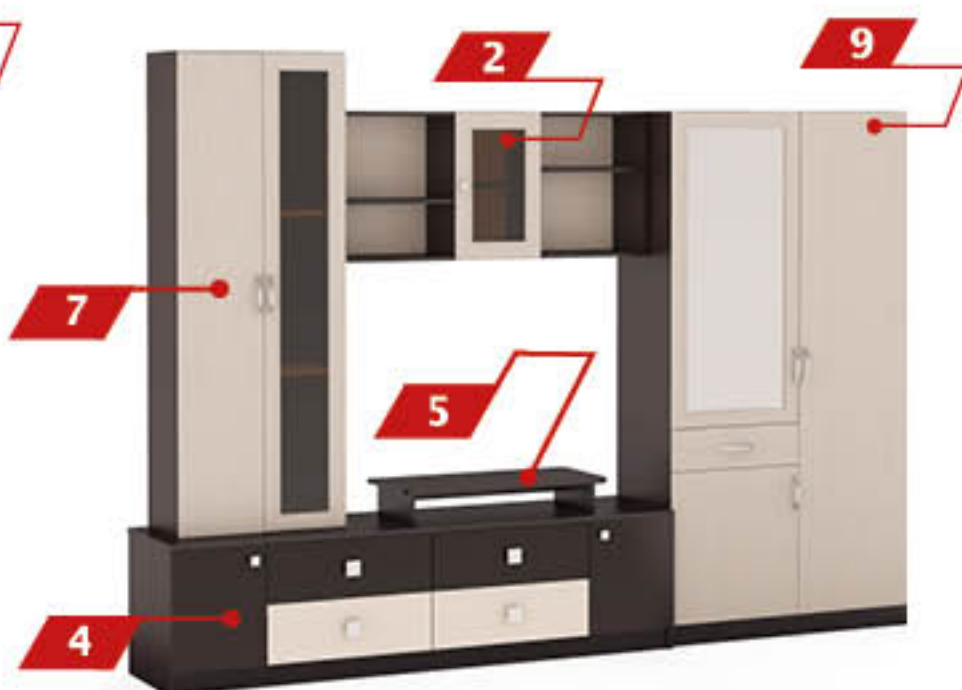

TB-23b

Габариты (ш*г*в): 2472x445x2104

TB-23e

Габариты (ш*г*в): 2671x530x2204

TB-23c

Габариты (ш*г*в): 2920x445x1920

TB-23f

Габариты (ш*г*в): 2920x445x2130