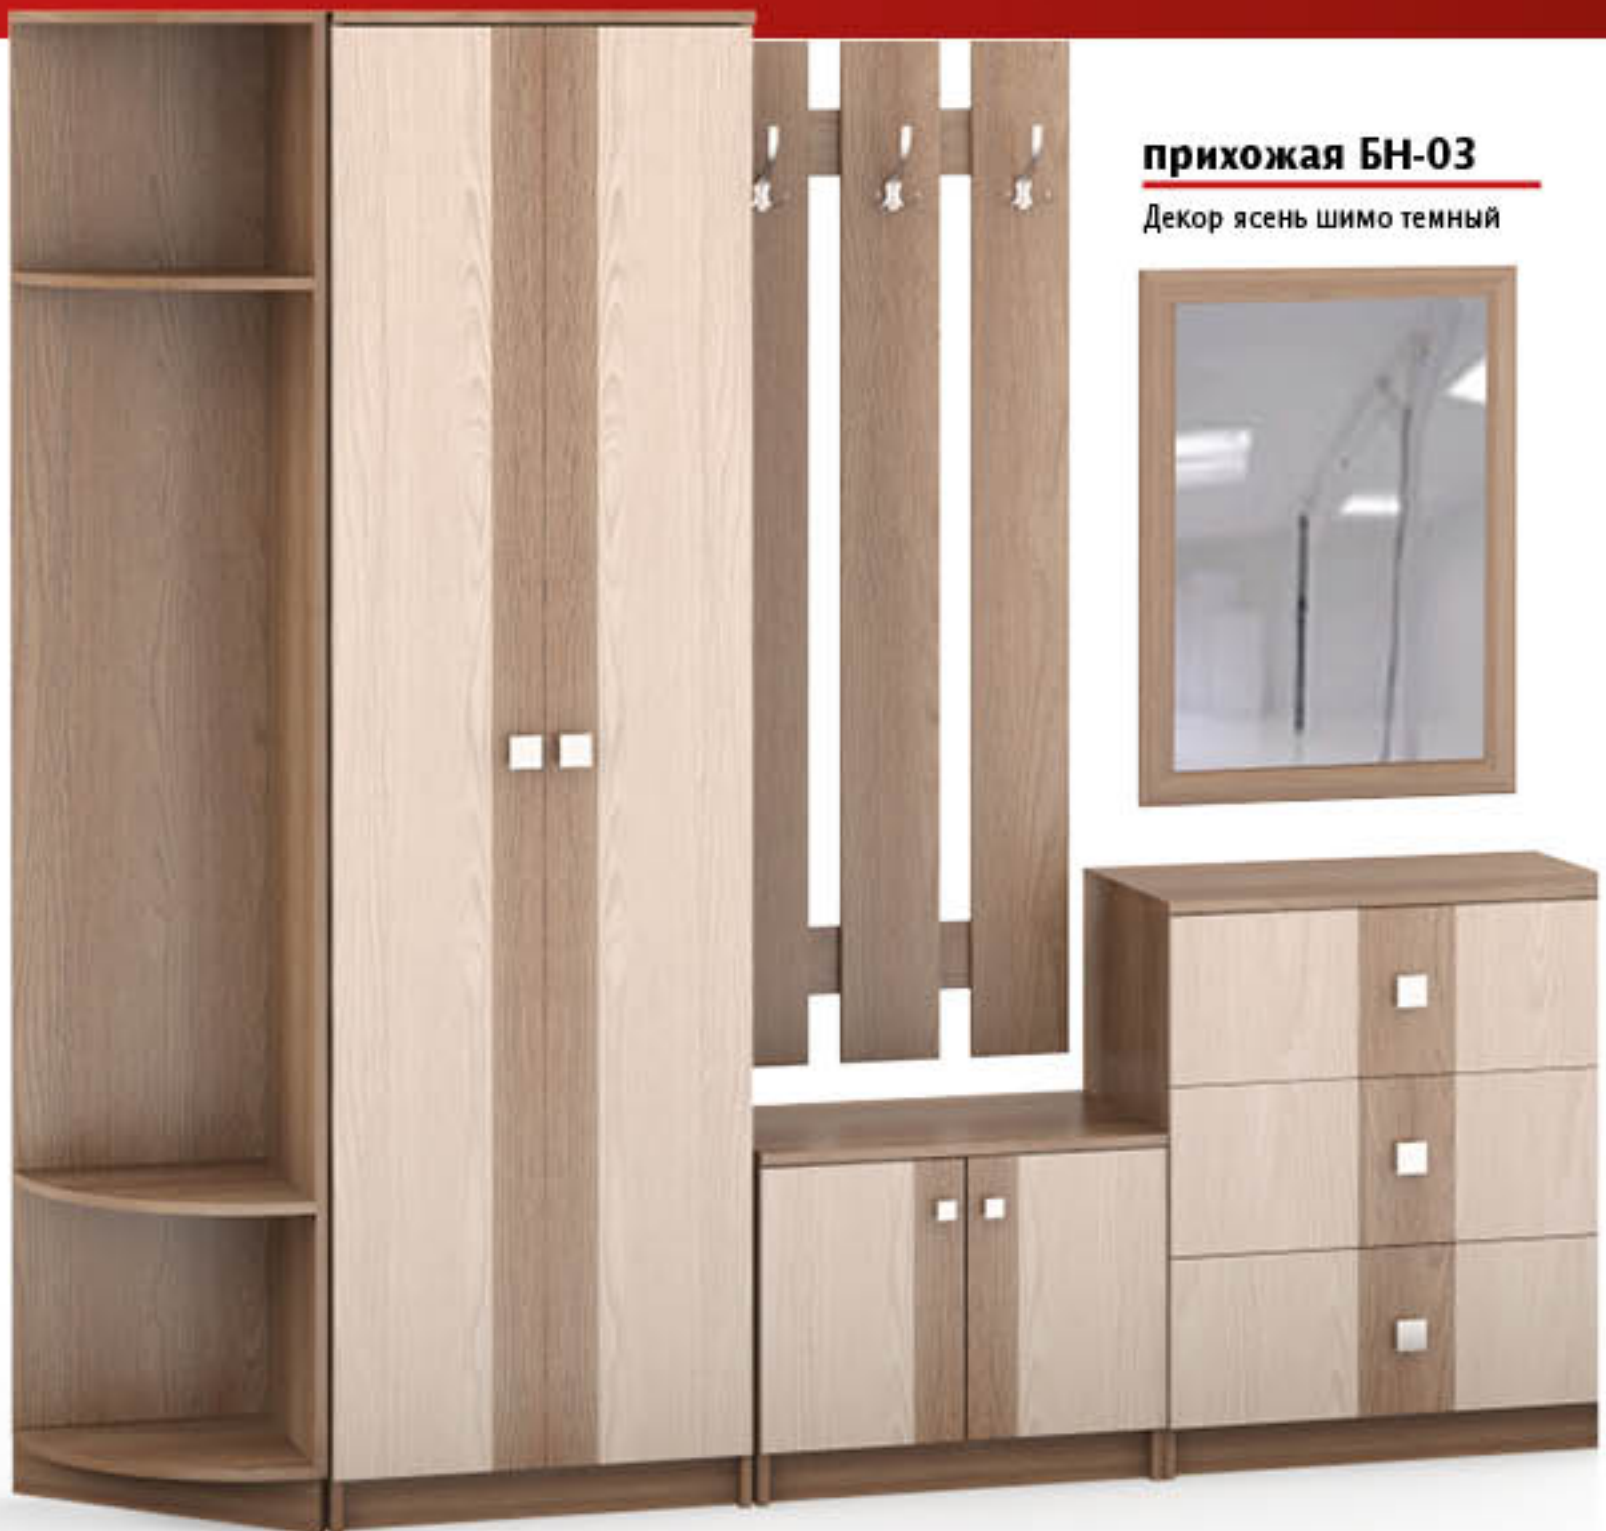

прихожая БН-03

Декор ясень шимо темный