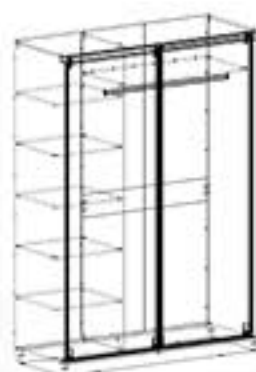

Габариты (ш*г*в):
1766x550x2100
Вес: 105 кг

Ш-К-06/1

Габариты (ш*г*в):
1500x600x2100
Вес: 107 кг

Ш-К-07

Габариты (ш*г*в):
1500x600x2100
Вес: 102 кг
Фотопечать

Ш-К-07/1

Габариты (ш*г*в):
1500x600x2300
Вес: 106 кг