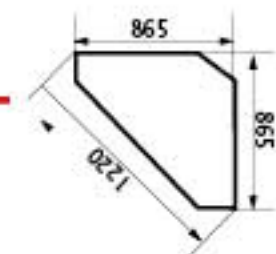

Габариты (ш*г*в):
970x570x1500
Вес: 53 кг

СК-02

Габариты (ш*г*в):
1100x570x1350
Вес: 53 кг

СК-03

Габариты (ш*г*в):
1300x600x940
Вес: 55 кг

СК-06 (лев/прав)

Габариты (ш*г*в):
1520x1100x1685
Вес: 98 кг

СК-05

Габариты (ш*г*в):
2040x570x1820
Вес: 162 кг

СК-04

Габариты (ш*г*в):
865x865x850
Вес: 33 кг

дуб
МОЛОЧНЫЙ

ясень
ШИМО СВ.

ясень
ШИМО ТМ.

дуб
ВЕНГЕ/
МОЛОЧНЫЙ

ясень
ШИМО ТМ/СВ

Габариты (ш*г*в):
800x600x1420
Вес: 32 кг

СК-11

Габариты (ш*г*в):
1200x600x1100
Вес: 50 кг

СК-12

Габариты (ш*г*в):
1230x570x1600
Вес: 80 кг

дуб
МОЛОЧНЫЙ

ясень
ШИМО СВ.

ясень
ШИМО ТМ.